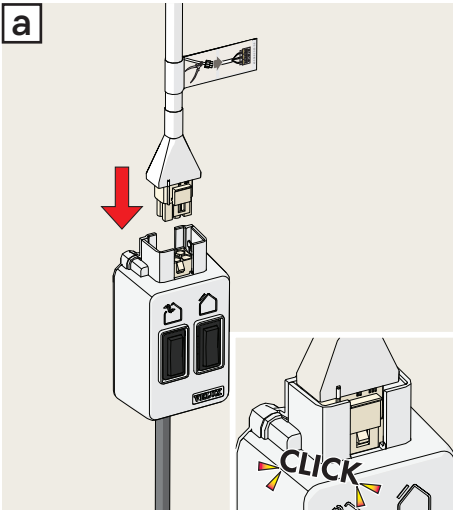

ZZZ 275

Service tool

VELUX®

VAS 455560-2026-01

1

www.velux.com