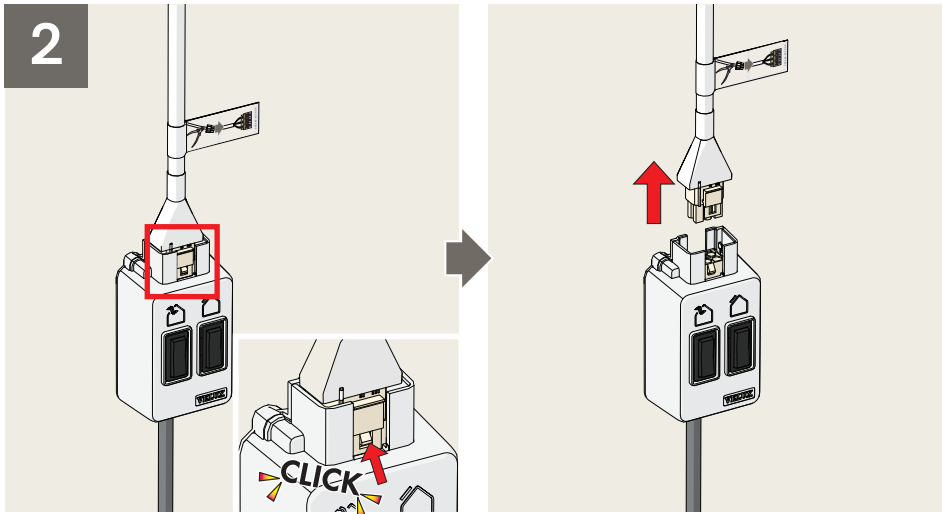

ZZZ 275

Service tool

VELUX®

VAS 455560-2026-01

1

www.velux.com