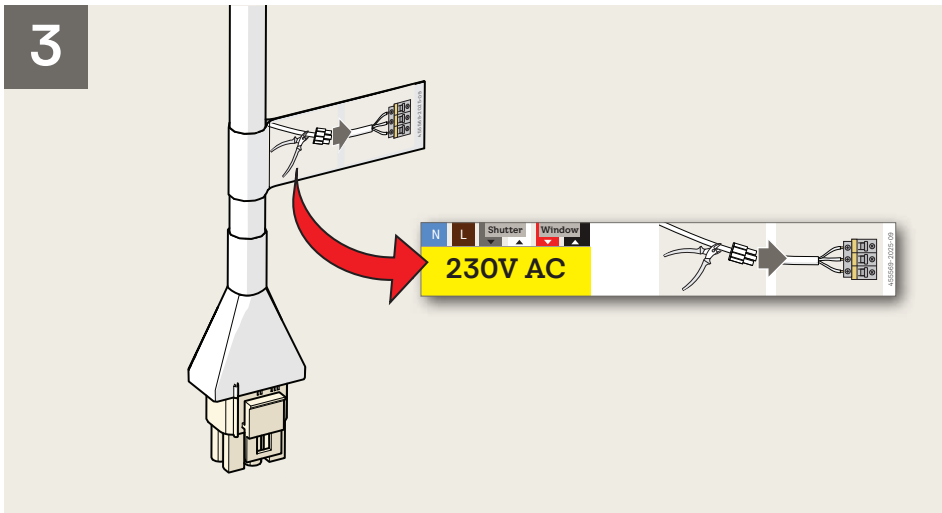

ZZZ 275

Service tool

VELUX®

VAS 455560-2026-01

1

www.velux.com