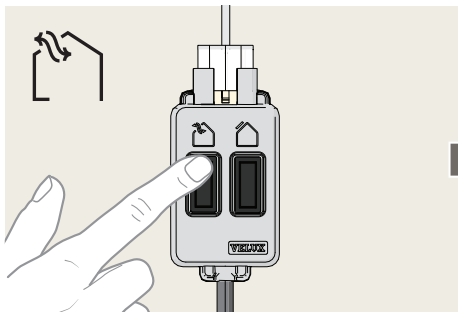

ZZZ 275

Service tool

VELUX®

VAS 455560-2026-01

1

www.velux.com