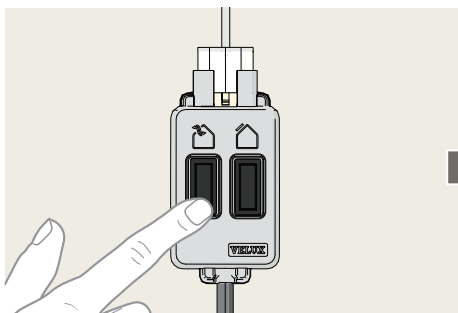

ZZZ 275

Service tool

VELUX®

VAS 455560-2026-01

1

www.velux.com