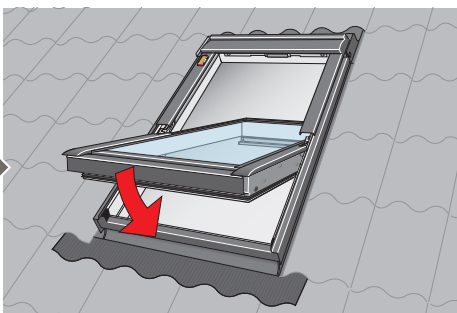

ZZZ 275

Service tool

VELUX®

VAS 455560-2026-01

1

www.velux.com