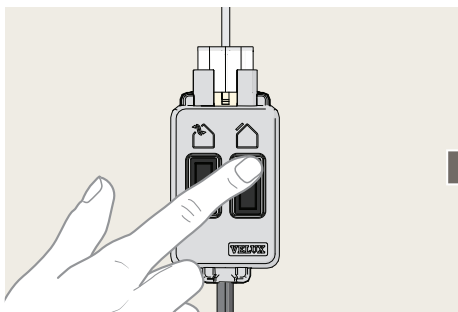

ZZZ 275

Service tool

VELUX®

VAS 455560-2026-01

1

www.velux.com