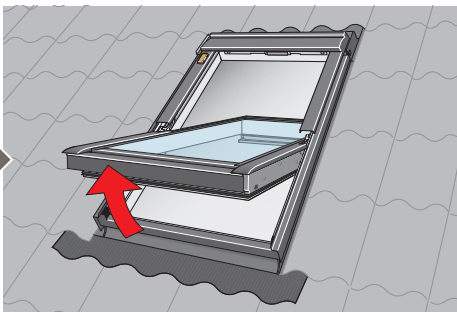

ZZZ 275

Service tool

VELUX®

VAS 455560-2026-01

1

www.velux.com