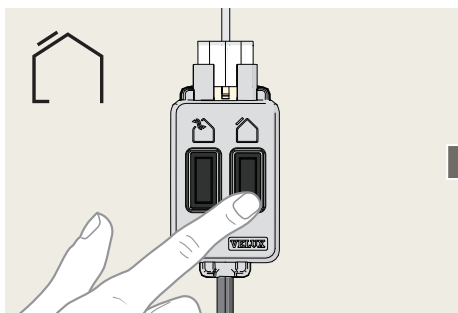

ZZZ 275

Service tool

VELUX®

VAS 455560-2026-01

1

www.velux.com