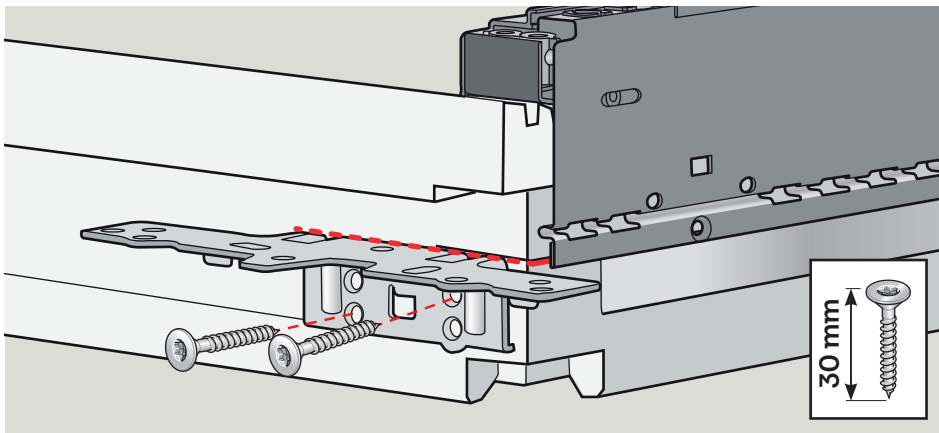

# GPLS 2in1

- AR:** VELUX Export (VELUX A/S)  
+ 45 4516 7885
- AT:** VELUX Österreich GmbH  
02245/32 3 50
- AU:** VELUX Australia Pty. Ltd.  
1300 859 856
- BA:** VELUX Bosna i Hercegovina d.o.o.  
033/626 493, 626 494
- BE:** VELUX Belgium  
(010) 42.09.09
- BG:** ВЕЛУКС България ЕООД  
02/955 99 30
- CA:** VELUX Canada Inc.  
1 800 88-VELUX (888-3589)
- CH:** VELUX Schweiz AG  
062 289 44 45
- CL:** VELUX Export (VELUX A/S)  
+ 45 4516 7885
- CN:** VELUX (CHINA) CO. LTD.  
0316-607 27 27
- CZ:** VELUX Česká republika, s.r.o.  
531 015 511
- DE:** VELUX Deutschland GmbH  
www.velux.de/kontakt
- DK:** VELUX Danmark A/S  
45 16 45 16
- EE:** VELUX Eesti OÜ  
621 7790
- ES:** VELUX Spain, S.A.U.  
91 509 71 00
- FI:** VELUX Suomi Oy  
0207 290 800
- FR:** VELUX France  
0806 80 15 15  
Service gratuit + prix appel
- GB:** VELUX Company Ltd.  
01592 778 225
- HR:** VELUX Hrvatska d.o.o.  
01/5555 444
- HU:** VELUX Magyarország Kft.  
(06/1) 436-0601
- IE:** VELUX Company Ltd.  
01 848 8775
- IT:** VELUX Italia s.p.a.  
045/6173666
- JP:** VELUX-Japan Ltd.  
0570-00-8141
- KR:** VELUX Export (VELUX A/S)  
+ 45 4516 7885
- LT:** VELUX Lietuva, UAB  
(85) 270 91 01
- LV:** VELUX Latvia SIA  
67 27 77 33
- NL:** VELUX Nederland B.V.  
030 - 6 629 629
- NO:** VELUX Norge AS  
22 51 06 00
- NZ:** VELUX New Zealand Ltd.  
0800 650 445
- PL:** VELUX Polska Sp. z o.o.  
(022) 33 77 000 / 33 77 070
- PT:** VELUX Portugal, Lda  
21 880 00 60
- RO:** VELUX România S.R.L.  
0268-402740
- RS:** VELUX Srbija d.o.o.  
011 20 57 500
- SE:** VELUX Svenska AB  
042/20 83 80
- SI:** VELUX Slovenija d.o.o.  
01 724 68 68
- SK:** VELUX Slovensko, s.r.o.  
(02) 33 000 555
- TR:** VELUX Çatı Pencereleri  
Ticaret Limited Şirketi  
0 216 302 54 10
- UA:** ТОВ "ВЕЛІОКС Україна"  
(044) 2916070
- US:** VELUX America LLC  
1-800-88-VELUX