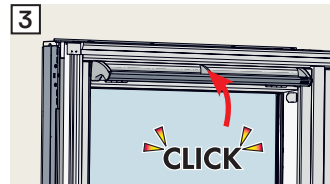

# GPLS 2in1

- AR:** VELUX Export (VELUX A/S)  
+ 45 4516 7885
- AT:** VELUX Österreich GmbH  
02245/32 3 50
- AU:** VELUX Australia Pty. Ltd.  
1300 859 856
- BA:** VELUX Bosna i Hercegovina d.o.o.  
033/626 493, 626 494
- BE:** VELUX Belgium  
(010) 42.09.09
- BG:** ВЕЛУКС България ЕООД  
02/955 99 30
- CA:** VELUX Canada Inc.  
1 800 88-VELUX (888-3589)
- CH:** VELUX Schweiz AG  
062 289 44 45
- CL:** VELUX Export (VELUX A/S)  
+ 45 4516 7885
- CN:** VELUX (CHINA) CO. LTD.  
0316-607 27 27
- CZ:** VELUX Česká republika, s.r.o.  
531 015 511
- DE:** VELUX Deutschland GmbH  
www.velux.de/kontakt
- DK:** VELUX Danmark A/S  
45 16 45 16
- EE:** VELUX Eesti OÜ  
621 7790
- ES:** VELUX Spain, S.A.U.  
91 509 71 00
- FI:** VELUX Suomi Oy  
0207 290 800
- FR:** VELUX France  
0806 80 15 15  
Service gratuit + prix appel
- GB:** VELUX Company Ltd.  
01592 778 225
- HR:** VELUX Hrvatska d.o.o.  
01/5555 444
- HU:** VELUX Magyarország Kft.  
(06/1) 436-0601
- IE:** VELUX Company Ltd.  
01 848 8775
- IT:** VELUX Italia s.p.a.  
045/6173666
- JP:** VELUX-Japan Ltd.  
0570-00-8141
- KR:** VELUX Export (VELUX A/S)  
+ 45 4516 7885
- LT:** VELUX Lietuva, UAB  
(85) 270 91 01
- LV:** VELUX Latvia SIA  
67 27 77 33
- NL:** VELUX Nederland B.V.  
030 - 6 629 629
- NO:** VELUX Norge AS  
22 51 06 00
- NZ:** VELUX New Zealand Ltd.  
0800 650 445
- PL:** VELUX Polska Sp. z o.o.  
(022) 33 77 000 / 33 77 070
- PT:** VELUX Portugal, Lda  
21 880 00 60
- RO:** VELUX România S.R.L.  
0268-402740
- RS:** VELUX Srbija d.o.o.  
011 20 57 500
- SE:** VELUX Svenska AB  
042/20 83 80
- SI:** VELUX Slovenija d.o.o.  
01 724 68 68
- SK:** VELUX Slovensko, s.r.o.  
(02) 33 000 555
- TR:** VELUX Çatı Pencereleri  
Ticaret Limited Şirketi  
0 216 302 54 10
- UA:** ТОВ "ВЕЛІОКС Україна"  
(044) 2916070
- US:** VELUX America LLC  
1-800-88-VELUX