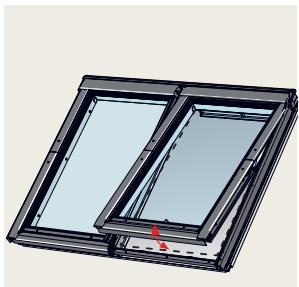

# GPLS 2in1

- AR:** VELUX Export (VELUX A/S)  
+ 45 4516 7885
- AT:** VELUX Österreich GmbH  
02245/32 3 50
- AU:** VELUX Australia Pty. Ltd.  
1300 859 856
- BA:** VELUX Bosna i Hercegovina d.o.o.  
033/626 493, 626 494
- BE:** VELUX Belgium  
(010) 42.09.09
- BG:** ВЕЛУКС България ЕООД  
02/955 99 30
- CA:** VELUX Canada Inc.  
1 800 88-VELUX (888-3589)
- CH:** VELUX Schweiz AG  
062 289 44 45
- CL:** VELUX Export (VELUX A/S)  
+ 45 4516 7885
- CN:** VELUX (CHINA) CO. LTD.  
0316-607 27 27
- CZ:** VELUX Česká republika, s.r.o.  
531 015 511
- DE:** VELUX Deutschland GmbH  
www.velux.de/kontakt
- DK:** VELUX Danmark A/S  
45 16 45 16
- EE:** VELUX Eesti OÜ  
621 7790
- ES:** VELUX Spain, S.A.U.  
91 509 71 00
- FI:** VELUX Suomi Oy  
0207 290 800
- FR:** VELUX France  
0806 80 15 15  
Service gratuit + prix appel
- GB:** VELUX Company Ltd.  
01592 778 225
- HR:** VELUX Hrvatska d.o.o.  
01/5555 444
- HU:** VELUX Magyarország Kft.  
(06/1) 436-0601
- IE:** VELUX Company Ltd.  
01 848 8775
- IT:** VELUX Italia s.p.a.  
045/6173666
- JP:** VELUX-Japan Ltd.  
0570-00-8141
- KR:** VELUX Export (VELUX A/S)  
+ 45 4516 7885
- LT:** VELUX Lietuva, UAB  
(85) 270 91 01
- LV:** VELUX Latvia SIA  
67 27 77 33
- NL:** VELUX Nederland B.V.  
030 - 6 629 629
- NO:** VELUX Norge AS  
22 51 06 00
- NZ:** VELUX New Zealand Ltd.  
0800 650 445
- PL:** VELUX Polska Sp. z o.o.  
(022) 33 77 000 / 33 77 070
- PT:** VELUX Portugal, Lda  
21 880 00 60
- RO:** VELUX România S.R.L.  
0268-402740
- RS:** VELUX Srbija d.o.o.  
011 20 57 500
- SE:** VELUX Svenska AB  
042/20 83 80
- SI:** VELUX Slovenija d.o.o.  
01 724 68 68
- SK:** VELUX Slovensko, s.r.o.  
(02) 33 000 555
- TR:** VELUX Çatı Pencereleri  
Ticaret Limited Şirketi  
0 216 302 54 10
- UA:** ТОВ "ВЕЛІОКС Україна"  
(044) 2916070
- US:** VELUX America LLC  
1-800-88-VELUX