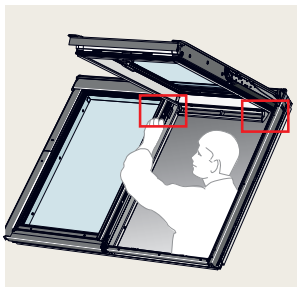

# GPLS 2in1

- AR:** VELUX Export (VELUX A/S)  
+ 45 4516 7885
- AT:** VELUX Österreich GmbH  
02245/32 3 50
- AU:** VELUX Australia Pty. Ltd.  
1300 859 856
- BA:** VELUX Bosna i Hercegovina d.o.o.  
033/626 493, 626 494
- BE:** VELUX Belgium  
(010) 42.09.09
- BG:** ВЕЛУКС България ЕООД  
02/955 99 30
- CA:** VELUX Canada Inc.  
1 800 88-VELUX (888-3589)
- CH:** VELUX Schweiz AG  
062 289 44 45
- CL:** VELUX Export (VELUX A/S)  
+ 45 4516 7885
- CN:** VELUX (CHINA) CO. LTD.  
0316-607 27 27
- CZ:** VELUX Česká republika, s.r.o.  
531 015 511
- DE:** VELUX Deutschland GmbH  
www.velux.de/kontakt
- DK:** VELUX Danmark A/S  
45 16 45 16
- EE:** VELUX Eesti OÜ  
621 7790
- ES:** VELUX Spain, S.A.U.  
91 509 71 00
- FI:** VELUX Suomi Oy  
0207 290 800
- FR:** VELUX France  
0806 80 15 15  
Service gratuit + prix appel
- GB:** VELUX Company Ltd.  
01592 778 225
- HR:** VELUX Hrvatska d.o.o.  
01/5555 444
- HU:** VELUX Magyarország Kft.  
(06/1) 436-0601
- IE:** VELUX Company Ltd.  
01 848 8775
- IT:** VELUX Italia s.p.a.  
045/6173666
- JP:** VELUX-Japan Ltd.  
0570-00-8141
- KR:** VELUX Export (VELUX A/S)  
+ 45 4516 7885
- LT:** VELUX Lietuva, UAB  
(85) 270 91 01
- LV:** VELUX Latvia SIA  
67 27 77 33
- NL:** VELUX Nederland B.V.  
030 - 6 629 629
- NO:** VELUX Norge AS  
22 51 06 00
- NZ:** VELUX New Zealand Ltd.  
0800 650 445
- PL:** VELUX Polska Sp. z o.o.  
(022) 33 77 000 / 33 77 070
- PT:** VELUX Portugal, Lda  
21 880 00 60
- RO:** VELUX România S.R.L.  
0268-402740
- RS:** VELUX Srbija d.o.o.  
011 20 57 500
- SE:** VELUX Svenska AB  
042/20 83 80
- SI:** VELUX Slovenija d.o.o.  
01 724 68 68
- SK:** VELUX Slovensko, s.r.o.  
(02) 33 000 555
- TR:** VELUX Çatı Pencereleri  
Ticaret Limited Şirketi  
0 216 302 54 10
- UA:** ТОВ "ВЕЛІОКС Україна"  
(044) 2916070
- US:** VELUX America LLC  
1-800-88-VELUX