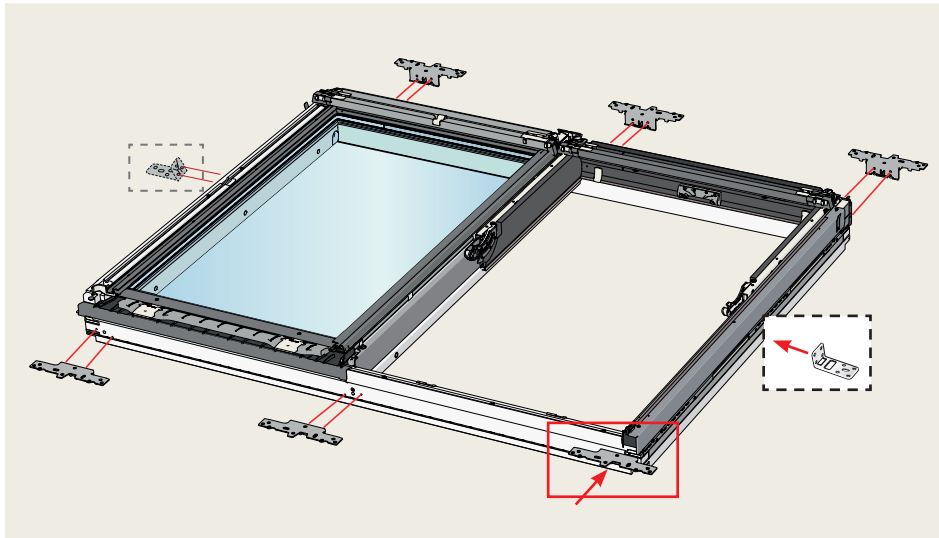

# GPLS 2in1

- AR:** VELUX Export (VELUX A/S)  
+ 45 4516 7885
- AT:** VELUX Österreich GmbH  
02245/32 3 50
- AU:** VELUX Australia Pty. Ltd.  
1300 859 856
- BA:** VELUX Bosna i Hercegovina d.o.o.  
033/626 493, 626 494
- BE:** VELUX Belgium  
(010) 42.09.09
- BG:** ВЕЛУКС България ЕООД  
02/955 99 30
- CA:** VELUX Canada Inc.  
1 800 88-VELUX (888-3589)
- CH:** VELUX Schweiz AG  
062 289 44 45
- CL:** VELUX Export (VELUX A/S)  
+ 45 4516 7885
- CN:** VELUX (CHINA) CO. LTD.  
0316-607 27 27
- CZ:** VELUX Česká republika, s.r.o.  
531 015 511
- DE:** VELUX Deutschland GmbH  
www.velux.de/kontakt
- DK:** VELUX Danmark A/S  
45 16 45 16
- EE:** VELUX Eesti OÜ  
621 7790
- ES:** VELUX Spain, S.A.U.  
91 509 71 00
- FI:** VELUX Suomi Oy  
0207 290 800
- FR:** VELUX France  
0806 80 15 15  
Service gratuit + prix appel
- GB:** VELUX Company Ltd.  
01592 778 225
- HR:** VELUX Hrvatska d.o.o.  
01/5555 444
- HU:** VELUX Magyarország Kft.  
(06/1) 436-0601
- IE:** VELUX Company Ltd.  
01 848 8775
- IT:** VELUX Italia s.p.a.  
045/6173666
- JP:** VELUX-Japan Ltd.  
0570-00-8141
- KR:** VELUX Export (VELUX A/S)  
+ 45 4516 7885
- LT:** VELUX Lietuva, UAB  
(85) 270 91 01
- LV:** VELUX Latvia SIA  
67 27 77 33
- NL:** VELUX Nederland B.V.  
030 - 6 629 629
- NO:** VELUX Norge AS  
22 51 06 00
- NZ:** VELUX New Zealand Ltd.  
0800 650 445
- PL:** VELUX Polska Sp. z o.o.  
(022) 33 77 000 / 33 77 070
- PT:** VELUX Portugal, Lda  
21 880 00 60
- RO:** VELUX România S.R.L.  
0268-402740
- RS:** VELUX Srbija d.o.o.  
011 20 57 500
- SE:** VELUX Svenska AB  
042/20 83 80
- SI:** VELUX Slovenija d.o.o.  
01 724 68 68
- SK:** VELUX Slovensko, s.r.o.  
(02) 33 000 555
- TR:** VELUX Çatı Pencereleri  
Ticaret Limited Şirketi  
0 216 302 54 10
- UA:** ТОВ "ВЕЛІОКС Україна"  
(044) 2916070
- US:** VELUX America LLC  
1-800-88-VELUX