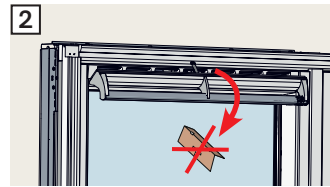

# GPLS 2in1

- AR:** VELUX Export (VELUX A/S)  
+ 45 4516 7885
- AT:** VELUX Österreich GmbH  
02245/32 3 50
- AU:** VELUX Australia Pty. Ltd.  
1300 859 856
- BA:** VELUX Bosna i Hercegovina d.o.o.  
033/626 493, 626 494
- BE:** VELUX Belgium  
(010) 42.09.09
- BG:** ВЕЛУКС България ЕООД  
02/955 99 30
- CA:** VELUX Canada Inc.  
1 800 88-VELUX (888-3589)
- CH:** VELUX Schweiz AG  
062 289 44 45
- CL:** VELUX Export (VELUX A/S)  
+ 45 4516 7885
- CN:** VELUX (CHINA) CO. LTD.  
0316-607 27 27
- CZ:** VELUX Česká republika, s.r.o.  
531 015 511
- DE:** VELUX Deutschland GmbH  
www.velux.de/kontakt
- DK:** VELUX Danmark A/S  
45 16 45 16
- EE:** VELUX Eesti OÜ  
621 7790
- ES:** VELUX Spain, S.A.U.  
91 509 71 00
- FI:** VELUX Suomi Oy  
0207 290 800
- FR:** VELUX France  
0806 80 15 15  
Service gratuit + prix appel
- GB:** VELUX Company Ltd.  
01592 778 225
- HR:** VELUX Hrvatska d.o.o.  
01/5555 444
- HU:** VELUX Magyarország Kft.  
(06/1) 436-0601
- IE:** VELUX Company Ltd.  
01 848 8775
- IT:** VELUX Italia s.p.a.  
045/6173666
- JP:** VELUX-Japan Ltd.  
0570-00-8141
- KR:** VELUX Export (VELUX A/S)  
+ 45 4516 7885
- LT:** VELUX Lietuva, UAB  
(85) 270 91 01
- LV:** VELUX Latvia SIA  
67 27 77 33
- NL:** VELUX Nederland B.V.  
030 - 6 629 629
- NO:** VELUX Norge AS  
22 51 06 00
- NZ:** VELUX New Zealand Ltd.  
0800 650 445
- PL:** VELUX Polska Sp. z o.o.  
(022) 33 77 000 / 33 77 070
- PT:** VELUX Portugal, Lda  
21 880 00 60
- RO:** VELUX România S.R.L.  
0268-402740
- RS:** VELUX Srbija d.o.o.  
011 20 57 500
- SE:** VELUX Svenska AB  
042/20 83 80
- SI:** VELUX Slovenija d.o.o.  
01 724 68 68
- SK:** VELUX Slovensko, s.r.o.  
(02) 33 000 555
- TR:** VELUX Çatı Pencereleri  
Ticaret Limited Şirketi  
0 216 302 54 10
- UA:** ТОВ "ВЕЛІОКС Україна"  
(044) 2916070
- US:** VELUX America LLC  
1-800-88-VELUX