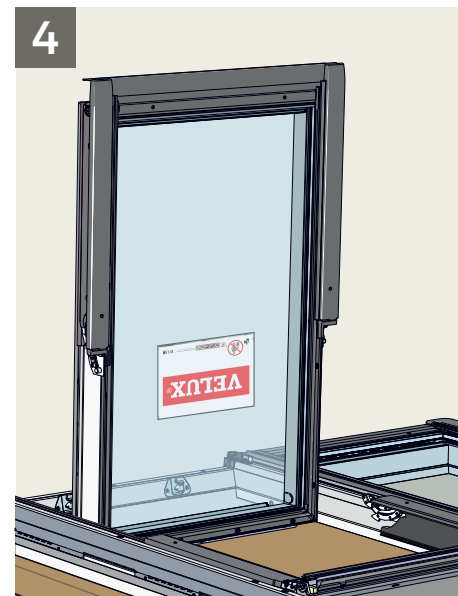

# GPLS 2in1

- AR:** VELUX Export (VELUX A/S)  
+ 45 4516 7885
- AT:** VELUX Österreich GmbH  
02245/32 3 50
- AU:** VELUX Australia Pty. Ltd.  
1300 859 856
- BA:** VELUX Bosna i Hercegovina d.o.o.  
033/626 493, 626 494
- BE:** VELUX Belgium  
(010) 42.09.09
- BG:** ВЕЛУКС България ЕООД  
02/955 99 30
- CA:** VELUX Canada Inc.  
1 800 88-VELUX (888-3589)
- CH:** VELUX Schweiz AG  
062 289 44 45
- CL:** VELUX Export (VELUX A/S)  
+ 45 4516 7885
- CN:** VELUX (CHINA) CO. LTD.  
0316-607 27 27
- CZ:** VELUX Česká republika, s.r.o.  
531 015 511
- DE:** VELUX Deutschland GmbH  
www.velux.de/kontakt
- DK:** VELUX Danmark A/S  
45 16 45 16
- EE:** VELUX Eesti OÜ  
621 7790
- ES:** VELUX Spain, S.A.U.  
91 509 71 00
- FI:** VELUX Suomi Oy  
0207 290 800
- FR:** VELUX France  
0806 80 15 15  
Service gratuit + prix appel
- GB:** VELUX Company Ltd.  
01592 778 225
- HR:** VELUX Hrvatska d.o.o.  
01/5555 444
- HU:** VELUX Magyarország Kft.  
(06/1) 436-0601
- IE:** VELUX Company Ltd.  
01 848 8775
- IT:** VELUX Italia s.p.a.  
045/6173666
- JP:** VELUX-Japan Ltd.  
0570-00-8141
- KR:** VELUX Export (VELUX A/S)  
+ 45 4516 7885
- LT:** VELUX Lietuva, UAB  
(85) 270 91 01
- LV:** VELUX Latvia SIA  
67 27 77 33
- NL:** VELUX Nederland B.V.  
030 - 6 629 629
- NO:** VELUX Norge AS  
22 51 06 00
- NZ:** VELUX New Zealand Ltd.  
0800 650 445
- PL:** VELUX Polska Sp. z o.o.  
(022) 33 77 000 / 33 77 070
- PT:** VELUX Portugal, Lda  
21 880 00 60
- RO:** VELUX România S.R.L.  
0268-402740
- RS:** VELUX Srbija d.o.o.  
011 20 57 500
- SE:** VELUX Svenska AB  
042/20 83 80
- SI:** VELUX Slovenija d.o.o.  
01 724 68 68
- SK:** VELUX Slovensko, s.r.o.  
(02) 33 000 555
- TR:** VELUX Çatı Pencereleri  
Ticaret Limited Şirketi  
0 216 302 54 10
- UA:** ТОВ "ВЕЛІОКС Україна"  
(044) 2916070
- US:** VELUX America LLC  
1-800-88-VELUX