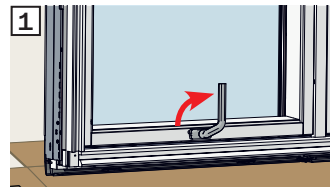

# GPLS 2in1

- AR:** VELUX Export (VELUX A/S)  
+ 45 4516 7885
- AT:** VELUX Österreich GmbH  
02245/32 3 50
- AU:** VELUX Australia Pty. Ltd.  
1300 859 856
- BA:** VELUX Bosna i Hercegovina d.o.o.  
033/626 493, 626 494
- BE:** VELUX Belgium  
(010) 42.09.09
- BG:** ВЕЛУКС България ЕООД  
02/955 99 30
- CA:** VELUX Canada Inc.  
1 800 88-VELUX (888-3589)
- CH:** VELUX Schweiz AG  
062 289 44 45
- CL:** VELUX Export (VELUX A/S)  
+ 45 4516 7885
- CN:** VELUX (CHINA) CO. LTD.  
0316-607 27 27
- CZ:** VELUX Česká republika, s.r.o.  
531 015 511
- DE:** VELUX Deutschland GmbH  
www.velux.de/kontakt
- DK:** VELUX Danmark A/S  
45 16 45 16
- EE:** VELUX Eesti OÜ  
621 7790
- ES:** VELUX Spain, S.A.U.  
91 509 71 00
- FI:** VELUX Suomi Oy  
0207 290 800
- FR:** VELUX France  
0806 80 15 15  
Service gratuit + prix appel
- GB:** VELUX Company Ltd.  
01592 778 225
- HR:** VELUX Hrvatska d.o.o.  
01/5555 444
- HU:** VELUX Magyarország Kft.  
(06/1) 436-0601
- IE:** VELUX Company Ltd.  
01 848 8775
- IT:** VELUX Italia s.p.a.  
045/6173666
- JP:** VELUX-Japan Ltd.  
0570-00-8141
- KR:** VELUX Export (VELUX A/S)  
+ 45 4516 7885
- LT:** VELUX Lietuva, UAB  
(85) 270 91 01
- LV:** VELUX Latvia SIA  
67 27 77 33
- NL:** VELUX Nederland B.V.  
030 - 6 629 629
- NO:** VELUX Norge AS  
22 51 06 00
- NZ:** VELUX New Zealand Ltd.  
0800 650 445
- PL:** VELUX Polska Sp. z o.o.  
(022) 33 77 000 / 33 77 070
- PT:** VELUX Portugal, Lda  
21 880 00 60
- RO:** VELUX România S.R.L.  
0268-402740
- RS:** VELUX Srbija d.o.o.  
011 20 57 500
- SE:** VELUX Svenska AB  
042/20 83 80
- SI:** VELUX Slovenija d.o.o.  
01 724 68 68
- SK:** VELUX Slovensko, s.r.o.  
(02) 33 000 555
- TR:** VELUX Çatı Pencereleri  
Ticaret Limited Şirketi  
0 216 302 54 10
- UA:** ТОВ "ВЕЛІОКС Україна"  
(044) 2916070
- US:** VELUX America LLC  
1-800-88-VELUX