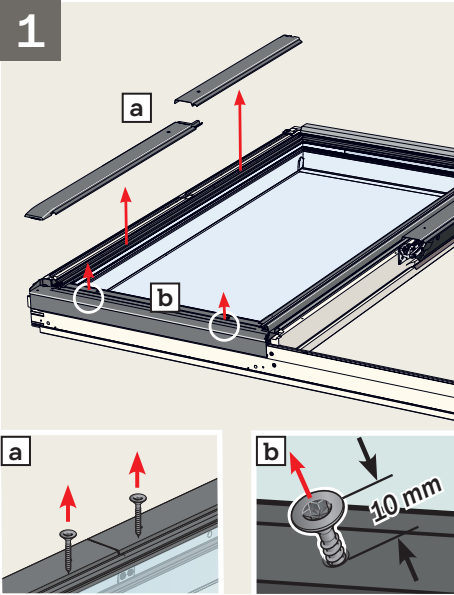

# GPLS 2in1

- AR:** VELUX Export (VELUX A/S)  
+ 45 4516 7885
- AT:** VELUX Österreich GmbH  
02245/32 3 50
- AU:** VELUX Australia Pty. Ltd.  
1300 859 856
- BA:** VELUX Bosna i Hercegovina d.o.o.  
033/626 493, 626 494
- BE:** VELUX Belgium  
(010) 42.09.09
- BG:** ВЕЛУКС България ЕООД  
02/955 99 30
- CA:** VELUX Canada Inc.  
1 800 88-VELUX (888-3589)
- CH:** VELUX Schweiz AG  
062 289 44 45
- CL:** VELUX Export (VELUX A/S)  
+ 45 4516 7885
- CN:** VELUX (CHINA) CO. LTD.  
0316-607 27 27
- CZ:** VELUX Česká republika, s.r.o.  
531 015 511
- DE:** VELUX Deutschland GmbH  
www.velux.de/kontakt
- DK:** VELUX Danmark A/S  
45 16 45 16
- EE:** VELUX Eesti OÜ  
621 7790
- ES:** VELUX Spain, S.A.U.  
91 509 71 00
- FI:** VELUX Suomi Oy  
0207 290 800
- FR:** VELUX France  
0806 80 15 15  
Service gratuit + prix appel
- GB:** VELUX Company Ltd.  
01592 778 225
- HR:** VELUX Hrvatska d.o.o.  
01/5555 444
- HU:** VELUX Magyarország Kft.  
(06/1) 436-0601
- IE:** VELUX Company Ltd.  
01 848 8775
- IT:** VELUX Italia s.p.a.  
045/6173666
- JP:** VELUX-Japan Ltd.  
0570-00-8141
- KR:** VELUX Export (VELUX A/S)  
+ 45 4516 7885
- LT:** VELUX Lietuva, UAB  
(85) 270 91 01
- LV:** VELUX Latvia SIA  
67 27 77 33
- NL:** VELUX Nederland B.V.  
030 - 6 629 629
- NO:** VELUX Norge AS  
22 51 06 00
- NZ:** VELUX New Zealand Ltd.  
0800 650 445
- PL:** VELUX Polska Sp. z o.o.  
(022) 33 77 000 / 33 77 070
- PT:** VELUX Portugal, Lda  
21 880 00 60
- RO:** VELUX România S.R.L.  
0268-402740
- RS:** VELUX Srbija d.o.o.  
011 20 57 500
- SE:** VELUX Svenska AB  
042/20 83 80
- SI:** VELUX Slovenija d.o.o.  
01 724 68 68
- SK:** VELUX Slovensko, s.r.o.  
(02) 33 000 555
- TR:** VELUX Çatı Pencereleri  
Ticaret Limited Şirketi  
0 216 302 54 10
- UA:** ТОВ "ВЕЛІОКС Україна"  
(044) 2916070
- US:** VELUX America LLC  
1-800-88-VELUX