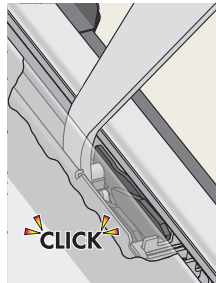

# GPLS 2in1

- AR:** VELUX Export (VELUX A/S)  
+ 45 4516 7885
- AT:** VELUX Österreich GmbH  
02245/32 3 50
- AU:** VELUX Australia Pty. Ltd.  
1300 859 856
- BA:** VELUX Bosna i Hercegovina d.o.o.  
033/626 493, 626 494
- BE:** VELUX Belgium  
(010) 42.09.09
- BG:** ВЕЛУКС България ЕООД  
02/955 99 30
- CA:** VELUX Canada Inc.  
1 800 88-VELUX (888-3589)
- CH:** VELUX Schweiz AG  
062 289 44 45
- CL:** VELUX Export (VELUX A/S)  
+ 45 4516 7885
- CN:** VELUX (CHINA) CO. LTD.  
0316-607 27 27
- CZ:** VELUX Česká republika, s.r.o.  
531 015 511
- DE:** VELUX Deutschland GmbH  
www.velux.de/kontakt
- DK:** VELUX Danmark A/S  
45 16 45 16
- EE:** VELUX Eesti OÜ  
621 7790
- ES:** VELUX Spain, S.A.U.  
91 509 71 00
- FI:** VELUX Suomi Oy  
0207 290 800
- FR:** VELUX France  
0806 80 15 15  
Service gratuit + prix appel
- GB:** VELUX Company Ltd.  
01592 778 225
- HR:** VELUX Hrvatska d.o.o.  
01/5555 444
- HU:** VELUX Magyarország Kft.  
(06/1) 436-0601
- IE:** VELUX Company Ltd.  
01 848 8775
- IT:** VELUX Italia s.p.a.  
045/6173666
- JP:** VELUX-Japan Ltd.  
0570-00-8141
- KR:** VELUX Export (VELUX A/S)  
+ 45 4516 7885
- LT:** VELUX Lietuva, UAB  
(85) 270 91 01
- LV:** VELUX Latvia SIA  
67 27 77 33
- NL:** VELUX Nederland B.V.  
030 - 6 629 629
- NO:** VELUX Norge AS  
22 51 06 00
- NZ:** VELUX New Zealand Ltd.  
0800 650 445
- PL:** VELUX Polska Sp. z o.o.  
(022) 33 77 000 / 33 77 070
- PT:** VELUX Portugal, Lda  
21 880 00 60
- RO:** VELUX România S.R.L.  
0268-402740
- RS:** VELUX Srbija d.o.o.  
011 20 57 500
- SE:** VELUX Svenska AB  
042/20 83 80
- SI:** VELUX Slovenija d.o.o.  
01 724 68 68
- SK:** VELUX Slovensko, s.r.o.  
(02) 33 000 555
- TR:** VELUX Çatı Pencereleri  
Ticaret Limited Şirketi  
0 216 302 54 10
- UA:** ТОВ "ВЕЛІОКС Україна"  
(044) 2916070
- US:** VELUX America LLC  
1-800-88-VELUX