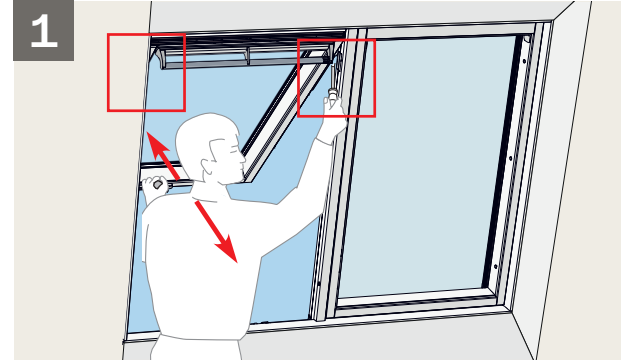

# GPLS 2in1

- AR:** VELUX Export (VELUX A/S)  
+ 45 4516 7885
- AT:** VELUX Österreich GmbH  
02245/32 3 50
- AU:** VELUX Australia Pty. Ltd.  
1300 859 856
- BA:** VELUX Bosna i Hercegovina d.o.o.  
033/626 493, 626 494
- BE:** VELUX Belgium  
(010) 42.09.09
- BG:** ВЕЛУКС България ЕООД  
02/955 99 30
- CA:** VELUX Canada Inc.  
1 800 88-VELUX (888-3589)
- CH:** VELUX Schweiz AG  
062 289 44 45
- CL:** VELUX Export (VELUX A/S)  
+ 45 4516 7885
- CN:** VELUX (CHINA) CO. LTD.  
0316-607 27 27
- CZ:** VELUX Česká republika, s.r.o.  
531 015 511
- DE:** VELUX Deutschland GmbH  
www.velux.de/kontakt
- DK:** VELUX Danmark A/S  
45 16 45 16
- EE:** VELUX Eesti OÜ  
621 7790
- ES:** VELUX Spain, S.A.U.  
91 509 71 00
- FI:** VELUX Suomi Oy  
0207 290 800
- FR:** VELUX France  
0806 80 15 15  
Service gratuit + prix appel
- GB:** VELUX Company Ltd.  
01592 778 225
- HR:** VELUX Hrvatska d.o.o.  
01/5555 444
- HU:** VELUX Magyarország Kft.  
(06/1) 436-0601
- IE:** VELUX Company Ltd.  
01 848 8775
- IT:** VELUX Italia s.p.a.  
045/6173666
- JP:** VELUX-Japan Ltd.  
0570-00-8141
- KR:** VELUX Export (VELUX A/S)  
+ 45 4516 7885
- LT:** VELUX Lietuva, UAB  
(85) 270 91 01
- LV:** VELUX Latvia SIA  
67 27 77 33
- NL:** VELUX Nederland B.V.  
030 - 6 629 629
- NO:** VELUX Norge AS  
22 51 06 00
- NZ:** VELUX New Zealand Ltd.  
0800 650 445
- PL:** VELUX Polska Sp. z o.o.  
(022) 33 77 000 / 33 77 070
- PT:** VELUX Portugal, Lda  
21 880 00 60
- RO:** VELUX România S.R.L.  
0268-402740
- RS:** VELUX Srbija d.o.o.  
011 20 57 500
- SE:** VELUX Svenska AB  
042/20 83 80
- SI:** VELUX Slovenija d.o.o.  
01 724 68 68
- SK:** VELUX Slovensko, s.r.o.  
(02) 33 000 555
- TR:** VELUX Çatı Pencereleri  
Ticaret Limited Şirketi  
0 216 302 54 10
- UA:** ТОВ "ВЕЛІОКС Україна"  
(044) 2916070
- US:** VELUX America LLC  
1-800-88-VELUX