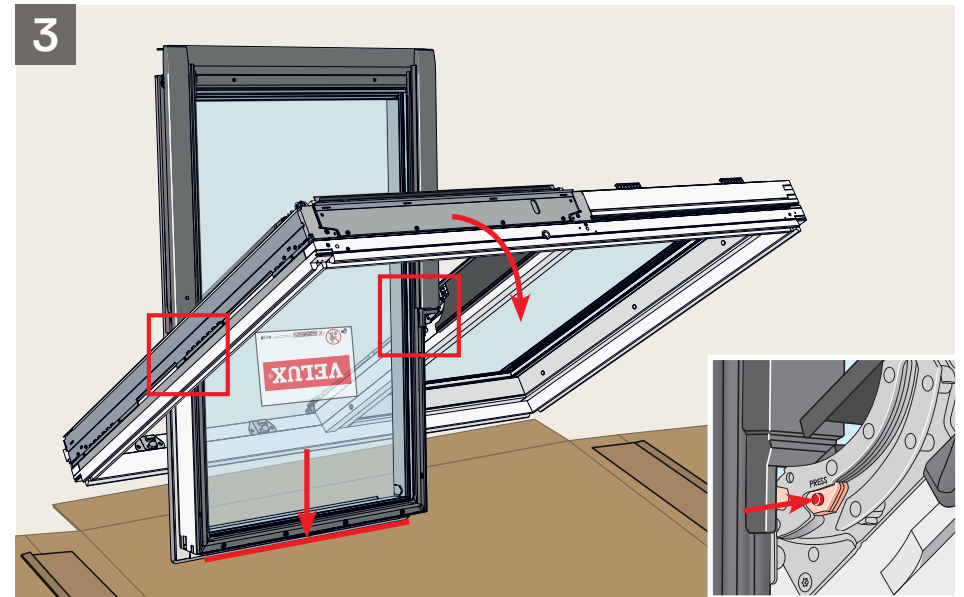

# GPLS 2in1

- AR:** VELUX Export (VELUX A/S)  
+ 45 4516 7885
- AT:** VELUX Österreich GmbH  
02245/32 3 50
- AU:** VELUX Australia Pty. Ltd.  
1300 859 856
- BA:** VELUX Bosna i Hercegovina d.o.o.  
033/626 493, 626 494
- BE:** VELUX Belgium  
(010) 42.09.09
- BG:** ВЕЛУКС България ЕООД  
02/955 99 30
- CA:** VELUX Canada Inc.  
1 800 88-VELUX (888-3589)
- CH:** VELUX Schweiz AG  
062 289 44 45
- CL:** VELUX Export (VELUX A/S)  
+ 45 4516 7885
- CN:** VELUX (CHINA) CO. LTD.  
0316-607 27 27
- CZ:** VELUX Česká republika, s.r.o.  
531 015 511
- DE:** VELUX Deutschland GmbH  
www.velux.de/kontakt
- DK:** VELUX Danmark A/S  
45 16 45 16
- EE:** VELUX Eesti OÜ  
621 7790
- ES:** VELUX Spain, S.A.U.  
91 509 71 00
- FI:** VELUX Suomi Oy  
0207 290 800
- FR:** VELUX France  
0806 80 15 15  
Service gratuit + prix appel
- GB:** VELUX Company Ltd.  
01592 778 225
- HR:** VELUX Hrvatska d.o.o.  
01/5555 444
- HU:** VELUX Magyarország Kft.  
(06/1) 436-0601
- IE:** VELUX Company Ltd.  
01 848 8775
- IT:** VELUX Italia s.p.a.  
045/6173666
- JP:** VELUX-Japan Ltd.  
0570-00-8141
- KR:** VELUX Export (VELUX A/S)  
+ 45 4516 7885
- LT:** VELUX Lietuva, UAB  
(85) 270 91 01
- LV:** VELUX Latvia SIA  
67 27 77 33
- NL:** VELUX Nederland B.V.  
030 - 6 629 629
- NO:** VELUX Norge AS  
22 51 06 00
- NZ:** VELUX New Zealand Ltd.  
0800 650 445
- PL:** VELUX Polska Sp. z o.o.  
(022) 33 77 000 / 33 77 070
- PT:** VELUX Portugal, Lda  
21 880 00 60
- RO:** VELUX România S.R.L.  
0268-402740
- RS:** VELUX Srbija d.o.o.  
011 20 57 500
- SE:** VELUX Svenska AB  
042/20 83 80
- SI:** VELUX Slovenija d.o.o.  
01 724 68 68
- SK:** VELUX Slovensko, s.r.o.  
(02) 33 000 555
- TR:** VELUX Çatı Pencereleri  
Ticaret Limited Şirketi  
0 216 302 54 10
- UA:** ТОВ "ВЕЛІОКС Україна"  
(044) 2916070
- US:** VELUX America LLC  
1-800-88-VELUX