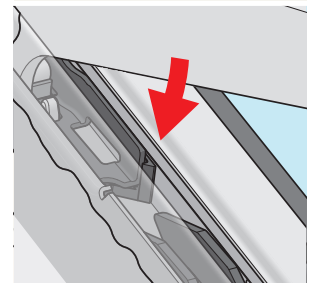

# GPLS 2in1

- AR:** VELUX Export (VELUX A/S)  
+ 45 4516 7885
- AT:** VELUX Österreich GmbH  
02245/32 3 50
- AU:** VELUX Australia Pty. Ltd.  
1300 859 856
- BA:** VELUX Bosna i Hercegovina d.o.o.  
033/626 493, 626 494
- BE:** VELUX Belgium  
(010) 42.09.09
- BG:** ВЕЛУКС България ЕООД  
02/955 99 30
- CA:** VELUX Canada Inc.  
1 800 88-VELUX (888-3589)
- CH:** VELUX Schweiz AG  
062 289 44 45
- CL:** VELUX Export (VELUX A/S)  
+ 45 4516 7885
- CN:** VELUX (CHINA) CO. LTD.  
0316-607 27 27
- CZ:** VELUX Česká republika, s.r.o.  
531 015 511
- DE:** VELUX Deutschland GmbH  
www.velux.de/kontakt
- DK:** VELUX Danmark A/S  
45 16 45 16
- EE:** VELUX Eesti OÜ  
621 7790
- ES:** VELUX Spain, S.A.U.  
91 509 71 00
- FI:** VELUX Suomi Oy  
0207 290 800
- FR:** VELUX France  
0806 80 15 15  
Service gratuit + prix appel
- GB:** VELUX Company Ltd.  
01592 778 225
- HR:** VELUX Hrvatska d.o.o.  
01/5555 444
- HU:** VELUX Magyarország Kft.  
(06/1) 436-0601
- IE:** VELUX Company Ltd.  
01 848 8775
- IT:** VELUX Italia s.p.a.  
045/6173666
- JP:** VELUX-Japan Ltd.  
0570-00-8141
- KR:** VELUX Export (VELUX A/S)  
+ 45 4516 7885
- LT:** VELUX Lietuva, UAB  
(85) 270 91 01
- LV:** VELUX Latvia SIA  
67 27 77 33
- NL:** VELUX Nederland B.V.  
030 - 6 629 629
- NO:** VELUX Norge AS  
22 51 06 00
- NZ:** VELUX New Zealand Ltd.  
0800 650 445
- PL:** VELUX Polska Sp. z o.o.  
(022) 33 77 000 / 33 77 070
- PT:** VELUX Portugal, Lda  
21 880 00 60
- RO:** VELUX România S.R.L.  
0268-402740
- RS:** VELUX Srbija d.o.o.  
011 20 57 500
- SE:** VELUX Svenska AB  
042/20 83 80
- SI:** VELUX Slovenija d.o.o.  
01 724 68 68
- SK:** VELUX Slovensko, s.r.o.  
(02) 33 000 555
- TR:** VELUX Çatı Pencereleri  
Ticaret Limited Şirketi  
0 216 302 54 10
- UA:** ТОВ "ВЕЛІОКС Україна"  
(044) 2916070
- US:** VELUX America LLC  
1-800-88-VELUX