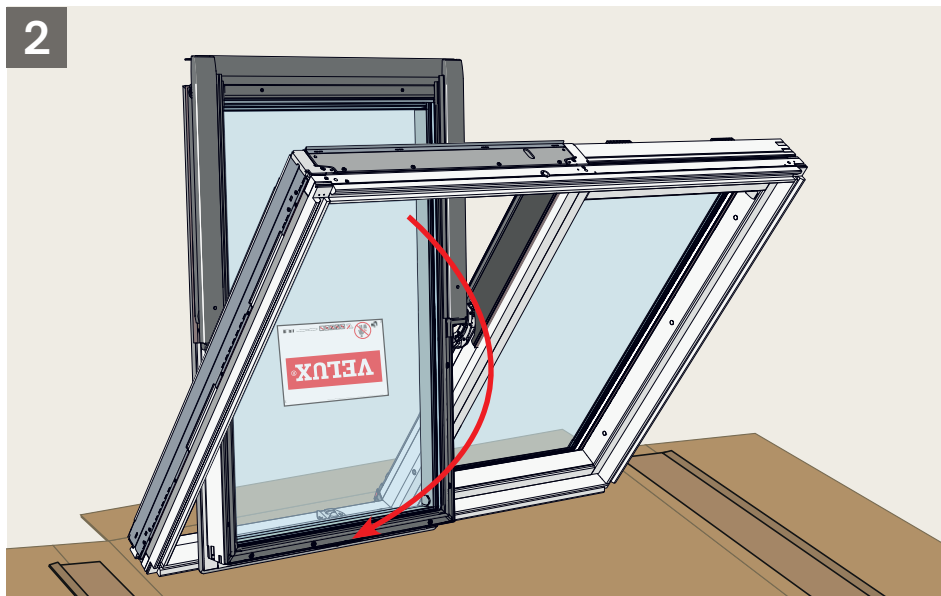

# GPLS 2in1

- AR:** VELUX Export (VELUX A/S)  
+ 45 4516 7885
- AT:** VELUX Österreich GmbH  
02245/32 3 50
- AU:** VELUX Australia Pty. Ltd.  
1300 859 856
- BA:** VELUX Bosna i Hercegovina d.o.o.  
033/626 493, 626 494
- BE:** VELUX Belgium  
(010) 42.09.09
- BG:** ВЕЛУКС България ЕООД  
02/955 99 30
- CA:** VELUX Canada Inc.  
1 800 88-VELUX (888-3589)
- CH:** VELUX Schweiz AG  
062 289 44 45
- CL:** VELUX Export (VELUX A/S)  
+ 45 4516 7885
- CN:** VELUX (CHINA) CO. LTD.  
0316-607 27 27
- CZ:** VELUX Česká republika, s.r.o.  
531 015 511
- DE:** VELUX Deutschland GmbH  
www.velux.de/kontakt
- DK:** VELUX Danmark A/S  
45 16 45 16
- EE:** VELUX Eesti OÜ  
621 7790
- ES:** VELUX Spain, S.A.U.  
91 509 71 00
- FI:** VELUX Suomi Oy  
0207 290 800
- FR:** VELUX France  
0806 80 15 15  
Service gratuit + prix appel
- GB:** VELUX Company Ltd.  
01592 778 225
- HR:** VELUX Hrvatska d.o.o.  
01/5555 444
- HU:** VELUX Magyarország Kft.  
(06/1) 436-0601
- IE:** VELUX Company Ltd.  
01 848 8775
- IT:** VELUX Italia s.p.a.  
045/6173666
- JP:** VELUX-Japan Ltd.  
0570-00-8141
- KR:** VELUX Export (VELUX A/S)  
+ 45 4516 7885
- LT:** VELUX Lietuva, UAB  
(85) 270 91 01
- LV:** VELUX Latvia SIA  
67 27 77 33
- NL:** VELUX Nederland B.V.  
030 - 6 629 629
- NO:** VELUX Norge AS  
22 51 06 00
- NZ:** VELUX New Zealand Ltd.  
0800 650 445
- PL:** VELUX Polska Sp. z o.o.  
(022) 33 77 000 / 33 77 070
- PT:** VELUX Portugal, Lda  
21 880 00 60
- RO:** VELUX România S.R.L.  
0268-402740
- RS:** VELUX Srbija d.o.o.  
011 20 57 500
- SE:** VELUX Svenska AB  
042/20 83 80
- SI:** VELUX Slovenija d.o.o.  
01 724 68 68
- SK:** VELUX Slovensko, s.r.o.  
(02) 33 000 555
- TR:** VELUX Çatı Pencereleri  
Ticaret Limited Şirketi  
0 216 302 54 10
- UA:** ТОВ "ВЕЛІОКС Україна"  
(044) 2916070
- US:** VELUX America LLC  
1-800-88-VELUX