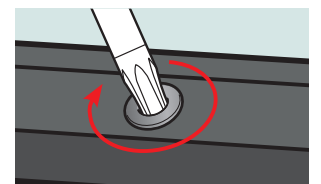

# GPLS 2in1

- AR:** VELUX Export (VELUX A/S)  
+ 45 4516 7885
- AT:** VELUX Österreich GmbH  
02245/32 3 50
- AU:** VELUX Australia Pty. Ltd.  
1300 859 856
- BA:** VELUX Bosna i Hercegovina d.o.o.  
033/626 493, 626 494
- BE:** VELUX Belgium  
(010) 42.09.09
- BG:** ВЕЛУКС България ЕООД  
02/955 99 30
- CA:** VELUX Canada Inc.  
1 800 88-VELUX (888-3589)
- CH:** VELUX Schweiz AG  
062 289 44 45
- CL:** VELUX Export (VELUX A/S)  
+ 45 4516 7885
- CN:** VELUX (CHINA) CO. LTD.  
0316-607 27 27
- CZ:** VELUX Česká republika, s.r.o.  
531 015 511
- DE:** VELUX Deutschland GmbH  
www.velux.de/kontakt
- DK:** VELUX Danmark A/S  
45 16 45 16
- EE:** VELUX Eesti OÜ  
621 7790
- ES:** VELUX Spain, S.A.U.  
91 509 71 00
- FI:** VELUX Suomi Oy  
0207 290 800
- FR:** VELUX France  
0806 80 15 15  
Service gratuit + prix appel
- GB:** VELUX Company Ltd.  
01592 778 225
- HR:** VELUX Hrvatska d.o.o.  
01/5555 444
- HU:** VELUX Magyarország Kft.  
(06/1) 436-0601
- IE:** VELUX Company Ltd.  
01 848 8775
- IT:** VELUX Italia s.p.a.  
045/6173666
- JP:** VELUX-Japan Ltd.  
0570-00-8141
- KR:** VELUX Export (VELUX A/S)  
+ 45 4516 7885
- LT:** VELUX Lietuva, UAB  
(85) 270 91 01
- LV:** VELUX Latvia SIA  
67 27 77 33
- NL:** VELUX Nederland B.V.  
030 - 6 629 629
- NO:** VELUX Norge AS  
22 51 06 00
- NZ:** VELUX New Zealand Ltd.  
0800 650 445
- PL:** VELUX Polska Sp. z o.o.  
(022) 33 77 000 / 33 77 070
- PT:** VELUX Portugal, Lda  
21 880 00 60
- RO:** VELUX România S.R.L.  
0268-402740
- RS:** VELUX Srbija d.o.o.  
011 20 57 500
- SE:** VELUX Svenska AB  
042/20 83 80
- SI:** VELUX Slovenija d.o.o.  
01 724 68 68
- SK:** VELUX Slovensko, s.r.o.  
(02) 33 000 555
- TR:** VELUX Çatı Pencereleri  
Ticaret Limited Şirketi  
0 216 302 54 10
- UA:** ТОВ "ВЕЛІОКС Україна"  
(044) 2916070
- US:** VELUX America LLC  
1-800-88-VELUX