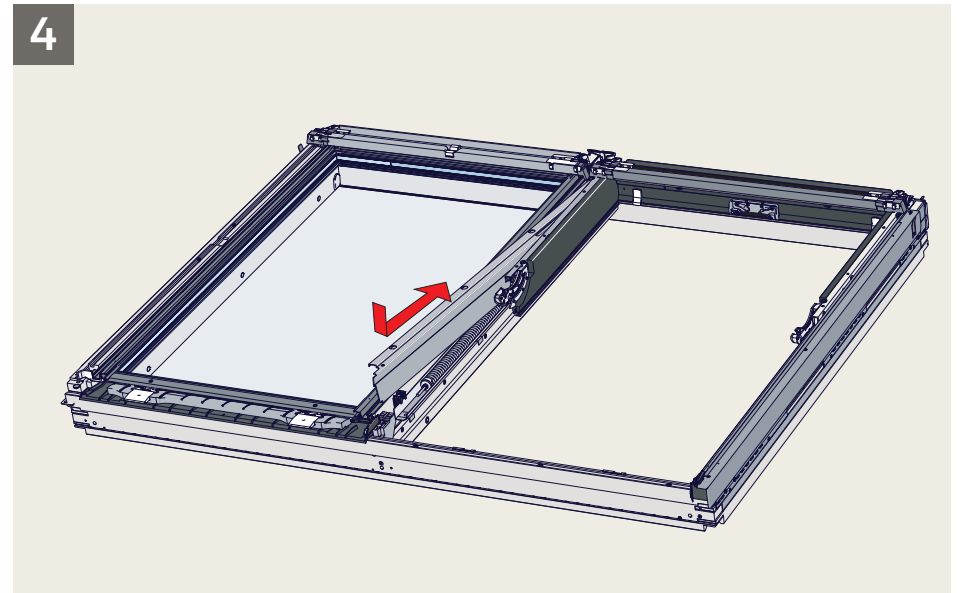

# GPLS 2in1

- AR:** VELUX Export (VELUX A/S)  
+ 45 4516 7885
- AT:** VELUX Österreich GmbH  
02245/32 3 50
- AU:** VELUX Australia Pty. Ltd.  
1300 859 856
- BA:** VELUX Bosna i Hercegovina d.o.o.  
033/626 493, 626 494
- BE:** VELUX Belgium  
(010) 42.09.09
- BG:** ВЕЛУКС България ЕООД  
02/955 99 30
- CA:** VELUX Canada Inc.  
1 800 88-VELUX (888-3589)
- CH:** VELUX Schweiz AG  
062 289 44 45
- CL:** VELUX Export (VELUX A/S)  
+ 45 4516 7885
- CN:** VELUX (CHINA) CO. LTD.  
0316-607 27 27
- CZ:** VELUX Česká republika, s.r.o.  
531 015 511
- DE:** VELUX Deutschland GmbH  
www.velux.de/kontakt
- DK:** VELUX Danmark A/S  
45 16 45 16
- EE:** VELUX Eesti OÜ  
621 7790
- ES:** VELUX Spain, S.A.U.  
91 509 71 00
- FI:** VELUX Suomi Oy  
0207 290 800
- FR:** VELUX France  
0806 80 15 15  
Service gratuit + prix appel
- GB:** VELUX Company Ltd.  
01592 778 225
- HR:** VELUX Hrvatska d.o.o.  
01/5555 444
- HU:** VELUX Magyarország Kft.  
(06/1) 436-0601
- IE:** VELUX Company Ltd.  
01 848 8775
- IT:** VELUX Italia s.p.a.  
045/6173666
- JP:** VELUX-Japan Ltd.  
0570-00-8141
- KR:** VELUX Export (VELUX A/S)  
+ 45 4516 7885
- LT:** VELUX Lietuva, UAB  
(85) 270 91 01
- LV:** VELUX Latvia SIA  
67 27 77 33
- NL:** VELUX Nederland B.V.  
030 - 6 629 629
- NO:** VELUX Norge AS  
22 51 06 00
- NZ:** VELUX New Zealand Ltd.  
0800 650 445
- PL:** VELUX Polska Sp. z o.o.  
(022) 33 77 000 / 33 77 070
- PT:** VELUX Portugal, Lda  
21 880 00 60
- RO:** VELUX România S.R.L.  
0268-402740
- RS:** VELUX Srbija d.o.o.  
011 20 57 500
- SE:** VELUX Svenska AB  
042/20 83 80
- SI:** VELUX Slovenija d.o.o.  
01 724 68 68
- SK:** VELUX Slovensko, s.r.o.  
(02) 33 000 555
- TR:** VELUX Çatı Pencereleri  
Ticaret Limited Şirketi  
0 216 302 54 10
- UA:** ТОВ "ВЕЛІОКС Україна"  
(044) 2916070
- US:** VELUX America LLC  
1-800-88-VELUX