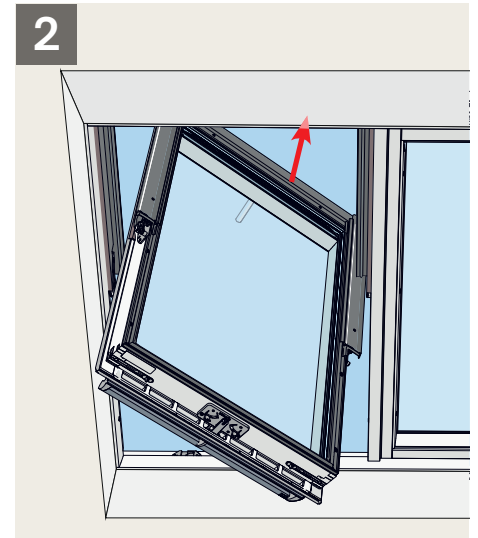

# GPLS 2in1

- AR:** VELUX Export (VELUX A/S)  
+ 45 4516 7885
- AT:** VELUX Österreich GmbH  
02245/32 3 50
- AU:** VELUX Australia Pty. Ltd.  
1300 859 856
- BA:** VELUX Bosna i Hercegovina d.o.o.  
033/626 493, 626 494
- BE:** VELUX Belgium  
(010) 42.09.09
- BG:** ВЕЛУКС България ЕООД  
02/955 99 30
- CA:** VELUX Canada Inc.  
1 800 88-VELUX (888-3589)
- CH:** VELUX Schweiz AG  
062 289 44 45
- CL:** VELUX Export (VELUX A/S)  
+ 45 4516 7885
- CN:** VELUX (CHINA) CO. LTD.  
0316-607 27 27
- CZ:** VELUX Česká republika, s.r.o.  
531 015 511
- DE:** VELUX Deutschland GmbH  
www.velux.de/kontakt
- DK:** VELUX Danmark A/S  
45 16 45 16
- EE:** VELUX Eesti OÜ  
621 7790
- ES:** VELUX Spain, S.A.U.  
91 509 71 00
- FI:** VELUX Suomi Oy  
0207 290 800
- FR:** VELUX France  
0806 80 15 15  
Service gratuit + prix appel
- GB:** VELUX Company Ltd.  
01592 778 225
- HR:** VELUX Hrvatska d.o.o.  
01/5555 444
- HU:** VELUX Magyarország Kft.  
(06/1) 436-0601
- IE:** VELUX Company Ltd.  
01 848 8775
- IT:** VELUX Italia s.p.a.  
045/6173666
- JP:** VELUX-Japan Ltd.  
0570-00-8141
- KR:** VELUX Export (VELUX A/S)  
+ 45 4516 7885
- LT:** VELUX Lietuva, UAB  
(85) 270 91 01
- LV:** VELUX Latvia SIA  
67 27 77 33
- NL:** VELUX Nederland B.V.  
030 - 6 629 629
- NO:** VELUX Norge AS  
22 51 06 00
- NZ:** VELUX New Zealand Ltd.  
0800 650 445
- PL:** VELUX Polska Sp. z o.o.  
(022) 33 77 000 / 33 77 070
- PT:** VELUX Portugal, Lda  
21 880 00 60
- RO:** VELUX România S.R.L.  
0268-402740
- RS:** VELUX Srbija d.o.o.  
011 20 57 500
- SE:** VELUX Svenska AB  
042/20 83 80
- SI:** VELUX Slovenija d.o.o.  
01 724 68 68
- SK:** VELUX Slovensko, s.r.o.  
(02) 33 000 555
- TR:** VELUX Çatı Pencereleri  
Ticaret Limited Şirketi  
0 216 302 54 10
- UA:** ТОВ "ВЕЛІОКС Україна"  
(044) 2916070
- US:** VELUX America LLC  
1-800-88-VELUX