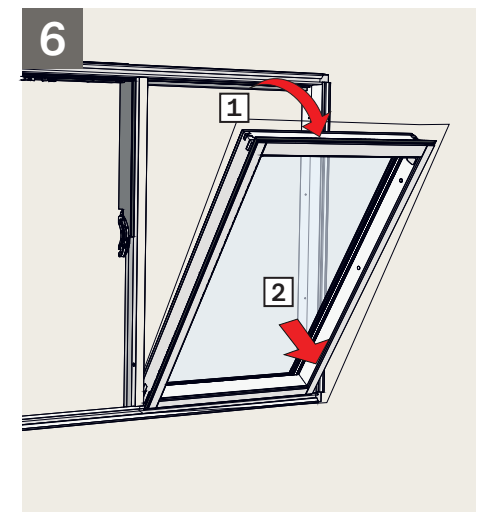

# GPLS 2in1

- AR:** VELUX Export (VELUX A/S)  
+ 45 4516 7885
- AT:** VELUX Österreich GmbH  
02245/32 3 50
- AU:** VELUX Australia Pty. Ltd.  
1300 859 856
- BA:** VELUX Bosna i Hercegovina d.o.o.  
033/626 493, 626 494
- BE:** VELUX Belgium  
(010) 42.09.09
- BG:** ВЕЛУКС България ЕООД  
02/955 99 30
- CA:** VELUX Canada Inc.  
1 800 88-VELUX (888-3589)
- CH:** VELUX Schweiz AG  
062 289 44 45
- CL:** VELUX Export (VELUX A/S)  
+ 45 4516 7885
- CN:** VELUX (CHINA) CO. LTD.  
0316-607 27 27
- CZ:** VELUX Česká republika, s.r.o.  
531 015 511
- DE:** VELUX Deutschland GmbH  
www.velux.de/kontakt
- DK:** VELUX Danmark A/S  
45 16 45 16
- EE:** VELUX Eesti OÜ  
621 7790
- ES:** VELUX Spain, S.A.U.  
91 509 71 00
- FI:** VELUX Suomi Oy  
0207 290 800
- FR:** VELUX France  
0806 80 15 15  
Service gratuit + prix appel
- GB:** VELUX Company Ltd.  
01592 778 225
- HR:** VELUX Hrvatska d.o.o.  
01/5555 444
- HU:** VELUX Magyarország Kft.  
(06/1) 436-0601
- IE:** VELUX Company Ltd.  
01 848 8775
- IT:** VELUX Italia s.p.a.  
045/6173666
- JP:** VELUX-Japan Ltd.  
0570-00-8141
- KR:** VELUX Export (VELUX A/S)  
+ 45 4516 7885
- LT:** VELUX Lietuva, UAB  
(85) 270 91 01
- LV:** VELUX Latvia SIA  
67 27 77 33
- NL:** VELUX Nederland B.V.  
030 - 6 629 629
- NO:** VELUX Norge AS  
22 51 06 00
- NZ:** VELUX New Zealand Ltd.  
0800 650 445
- PL:** VELUX Polska Sp. z o.o.  
(022) 33 77 000 / 33 77 070
- PT:** VELUX Portugal, Lda  
21 880 00 60
- RO:** VELUX România S.R.L.  
0268-402740
- RS:** VELUX Srbija d.o.o.  
011 20 57 500
- SE:** VELUX Svenska AB  
042/20 83 80
- SI:** VELUX Slovenija d.o.o.  
01 724 68 68
- SK:** VELUX Slovensko, s.r.o.  
(02) 33 000 555
- TR:** VELUX Çatı Pencereleri  
Ticaret Limited Şirketi  
0 216 302 54 10
- UA:** ТОВ "ВЕЛІОКС Україна"  
(044) 2916070
- US:** VELUX America LLC  
1-800-88-VELUX