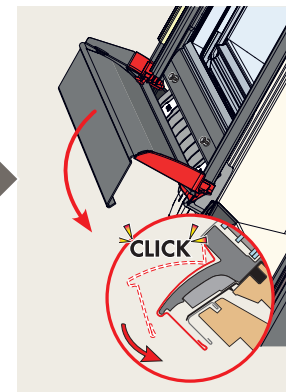

# GPLS 2in1

- AR:** VELUX Export (VELUX A/S)  
+ 45 4516 7885
- AT:** VELUX Österreich GmbH  
02245/32 3 50
- AU:** VELUX Australia Pty. Ltd.  
1300 859 856
- BA:** VELUX Bosna i Hercegovina d.o.o.  
033/626 493, 626 494
- BE:** VELUX Belgium  
(010) 42.09.09
- BG:** ВЕЛУКС България ЕООД  
02/955 99 30
- CA:** VELUX Canada Inc.  
1 800 88-VELUX (888-3589)
- CH:** VELUX Schweiz AG  
062 289 44 45
- CL:** VELUX Export (VELUX A/S)  
+ 45 4516 7885
- CN:** VELUX (CHINA) CO. LTD.  
0316-607 27 27
- CZ:** VELUX Česká republika, s.r.o.  
531 015 511
- DE:** VELUX Deutschland GmbH  
www.velux.de/kontakt
- DK:** VELUX Danmark A/S  
45 16 45 16
- EE:** VELUX Eesti OÜ  
621 7790
- ES:** VELUX Spain, S.A.U.  
91 509 71 00
- FI:** VELUX Suomi Oy  
0207 290 800
- FR:** VELUX France  
0806 80 15 15  
Service gratuit + prix appel
- GB:** VELUX Company Ltd.  
01592 778 225
- HR:** VELUX Hrvatska d.o.o.  
01/5555 444
- HU:** VELUX Magyarország Kft.  
(06/1) 436-0601
- IE:** VELUX Company Ltd.  
01 848 8775
- IT:** VELUX Italia s.p.a.  
045/6173666
- JP:** VELUX-Japan Ltd.  
0570-00-8141
- KR:** VELUX Export (VELUX A/S)  
+ 45 4516 7885
- LT:** VELUX Lietuva, UAB  
(85) 270 91 01
- LV:** VELUX Latvia SIA  
67 27 77 33
- NL:** VELUX Nederland B.V.  
030 - 6 629 629
- NO:** VELUX Norge AS  
22 51 06 00
- NZ:** VELUX New Zealand Ltd.  
0800 650 445
- PL:** VELUX Polska Sp. z o.o.  
(022) 33 77 000 / 33 77 070
- PT:** VELUX Portugal, Lda  
21 880 00 60
- RO:** VELUX România S.R.L.  
0268-402740
- RS:** VELUX Srbija d.o.o.  
011 20 57 500
- SE:** VELUX Svenska AB  
042/20 83 80
- SI:** VELUX Slovenija d.o.o.  
01 724 68 68
- SK:** VELUX Slovensko, s.r.o.  
(02) 33 000 555
- TR:** VELUX Çatı Pencereleri  
Ticaret Limited Şirketi  
0 216 302 54 10
- UA:** ТОВ "ВЕЛІОКС Україна"  
(044) 2916070
- US:** VELUX America LLC  
1-800-88-VELUX