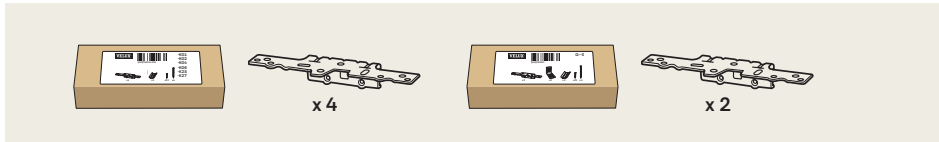

# GPLS 2in1

- AR:** VELUX Export (VELUX A/S)  
+ 45 4516 7885
- AT:** VELUX Österreich GmbH  
02245/32 3 50
- AU:** VELUX Australia Pty. Ltd.  
1300 859 856
- BA:** VELUX Bosna i Hercegovina d.o.o.  
033/626 493, 626 494
- BE:** VELUX Belgium  
(010) 42.09.09
- BG:** ВЕЛУКС България ЕООД  
02/955 99 30
- CA:** VELUX Canada Inc.  
1 800 88-VELUX (888-3589)
- CH:** VELUX Schweiz AG  
062 289 44 45
- CL:** VELUX Export (VELUX A/S)  
+ 45 4516 7885
- CN:** VELUX (CHINA) CO. LTD.  
0316-607 27 27
- CZ:** VELUX Česká republika, s.r.o.  
531 015 511
- DE:** VELUX Deutschland GmbH  
www.velux.de/kontakt
- DK:** VELUX Danmark A/S  
45 16 45 16
- EE:** VELUX Eesti OÜ  
621 7790
- ES:** VELUX Spain, S.A.U.  
91 509 71 00
- FI:** VELUX Suomi Oy  
0207 290 800
- FR:** VELUX France  
0806 80 15 15  
Service gratuit + prix appel
- GB:** VELUX Company Ltd.  
01592 778 225
- HR:** VELUX Hrvatska d.o.o.  
01/5555 444
- HU:** VELUX Magyarország Kft.  
(06/1) 436-0601
- IE:** VELUX Company Ltd.  
01 848 8775
- IT:** VELUX Italia s.p.a.  
045/6173666
- JP:** VELUX-Japan Ltd.  
0570-00-8141
- KR:** VELUX Export (VELUX A/S)  
+ 45 4516 7885
- LT:** VELUX Lietuva, UAB  
(85) 270 91 01
- LV:** VELUX Latvia SIA  
67 27 77 33
- NL:** VELUX Nederland B.V.  
030 - 6 629 629
- NO:** VELUX Norge AS  
22 51 06 00
- NZ:** VELUX New Zealand Ltd.  
0800 650 445
- PL:** VELUX Polska Sp. z o.o.  
(022) 33 77 000 / 33 77 070
- PT:** VELUX Portugal, Lda  
21 880 00 60
- RO:** VELUX România S.R.L.  
0268-402740
- RS:** VELUX Srbija d.o.o.  
011 20 57 500
- SE:** VELUX Svenska AB  
042/20 83 80
- SI:** VELUX Slovenija d.o.o.  
01 724 68 68
- SK:** VELUX Slovensko, s.r.o.  
(02) 33 000 555
- TR:** VELUX Çatı Pencereleri  
Ticaret Limited Şirketi  
0 216 302 54 10
- UA:** ТОВ "ВЕЛІОКС Україна"  
(044) 2916070
- US:** VELUX America LLC  
1-800-88-VELUX