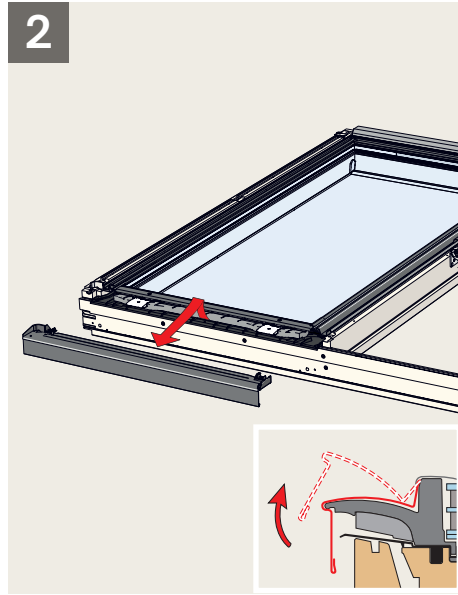

# GPLS 2in1

- AR:** VELUX Export (VELUX A/S)  
+ 45 4516 7885
- AT:** VELUX Österreich GmbH  
02245/32 3 50
- AU:** VELUX Australia Pty. Ltd.  
1300 859 856
- BA:** VELUX Bosna i Hercegovina d.o.o.  
033/626 493, 626 494
- BE:** VELUX Belgium  
(010) 42.09.09
- BG:** ВЕЛУКС България ЕООД  
02/955 99 30
- CA:** VELUX Canada Inc.  
1 800 88-VELUX (888-3589)
- CH:** VELUX Schweiz AG  
062 289 44 45
- CL:** VELUX Export (VELUX A/S)  
+ 45 4516 7885
- CN:** VELUX (CHINA) CO. LTD.  
0316-607 27 27
- CZ:** VELUX Česká republika, s.r.o.  
531 015 511
- DE:** VELUX Deutschland GmbH  
www.velux.de/kontakt
- DK:** VELUX Danmark A/S  
45 16 45 16
- EE:** VELUX Eesti OÜ  
621 7790
- ES:** VELUX Spain, S.A.U.  
91 509 71 00
- FI:** VELUX Suomi Oy  
0207 290 800
- FR:** VELUX France  
0806 80 15 15  
Service gratuit + prix appel
- GB:** VELUX Company Ltd.  
01592 778 225
- HR:** VELUX Hrvatska d.o.o.  
01/5555 444
- HU:** VELUX Magyarország Kft.  
(06/1) 436-0601
- IE:** VELUX Company Ltd.  
01 848 8775
- IT:** VELUX Italia s.p.a.  
045/6173666
- JP:** VELUX-Japan Ltd.  
0570-00-8141
- KR:** VELUX Export (VELUX A/S)  
+ 45 4516 7885
- LT:** VELUX Lietuva, UAB  
(85) 270 91 01
- LV:** VELUX Latvia SIA  
67 27 77 33
- NL:** VELUX Nederland B.V.  
030 - 6 629 629
- NO:** VELUX Norge AS  
22 51 06 00
- NZ:** VELUX New Zealand Ltd.  
0800 650 445
- PL:** VELUX Polska Sp. z o.o.  
(022) 33 77 000 / 33 77 070
- PT:** VELUX Portugal, Lda  
21 880 00 60
- RO:** VELUX România S.R.L.  
0268-402740
- RS:** VELUX Srbija d.o.o.  
011 20 57 500
- SE:** VELUX Svenska AB  
042/20 83 80
- SI:** VELUX Slovenija d.o.o.  
01 724 68 68
- SK:** VELUX Slovensko, s.r.o.  
(02) 33 000 555
- TR:** VELUX Çatı Pencereleri  
Ticaret Limited Şirketi  
0 216 302 54 10
- UA:** ТОВ "ВЕЛІОКС Україна"  
(044) 2916070
- US:** VELUX America LLC  
1-800-88-VELUX