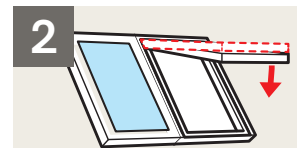

# GPLS 2in1

- AR:** VELUX Export (VELUX A/S)  
+ 45 4516 7885
- AT:** VELUX Österreich GmbH  
02245/32 3 50
- AU:** VELUX Australia Pty. Ltd.  
1300 859 856
- BA:** VELUX Bosna i Hercegovina d.o.o.  
033/626 493, 626 494
- BE:** VELUX Belgium  
(010) 42.09.09
- BG:** ВЕЛУКС България ЕООД  
02/955 99 30
- CA:** VELUX Canada Inc.  
1 800 88-VELUX (888-3589)
- CH:** VELUX Schweiz AG  
062 289 44 45
- CL:** VELUX Export (VELUX A/S)  
+ 45 4516 7885
- CN:** VELUX (CHINA) CO. LTD.  
0316-607 27 27
- CZ:** VELUX Česká republika, s.r.o.  
531 015 511
- DE:** VELUX Deutschland GmbH  
www.velux.de/kontakt
- DK:** VELUX Danmark A/S  
45 16 45 16
- EE:** VELUX Eesti OÜ  
621 7790
- ES:** VELUX Spain, S.A.U.  
91 509 71 00
- FI:** VELUX Suomi Oy  
0207 290 800
- FR:** VELUX France  
0806 80 15 15  
Service gratuit + prix appel
- GB:** VELUX Company Ltd.  
01592 778 225
- HR:** VELUX Hrvatska d.o.o.  
01/5555 444
- HU:** VELUX Magyarország Kft.  
(06/1) 436-0601
- IE:** VELUX Company Ltd.  
01 848 8775
- IT:** VELUX Italia s.p.a.  
045/6173666
- JP:** VELUX-Japan Ltd.  
0570-00-8141
- KR:** VELUX Export (VELUX A/S)  
+ 45 4516 7885
- LT:** VELUX Lietuva, UAB  
(85) 270 91 01
- LV:** VELUX Latvia SIA  
67 27 77 33
- NL:** VELUX Nederland B.V.  
030 - 6 629 629
- NO:** VELUX Norge AS  
22 51 06 00
- NZ:** VELUX New Zealand Ltd.  
0800 650 445
- PL:** VELUX Polska Sp. z o.o.  
(022) 33 77 000 / 33 77 070
- PT:** VELUX Portugal, Lda  
21 880 00 60
- RO:** VELUX România S.R.L.  
0268-402740
- RS:** VELUX Srbija d.o.o.  
011 20 57 500
- SE:** VELUX Svenska AB  
042/20 83 80
- SI:** VELUX Slovenija d.o.o.  
01 724 68 68
- SK:** VELUX Slovensko, s.r.o.  
(02) 33 000 555
- TR:** VELUX Çatı Pencereleri  
Ticaret Limited Şirketi  
0 216 302 54 10
- UA:** ТОВ "ВЕЛІОКС Україна"  
(044) 2916070
- US:** VELUX America LLC  
1-800-88-VELUX