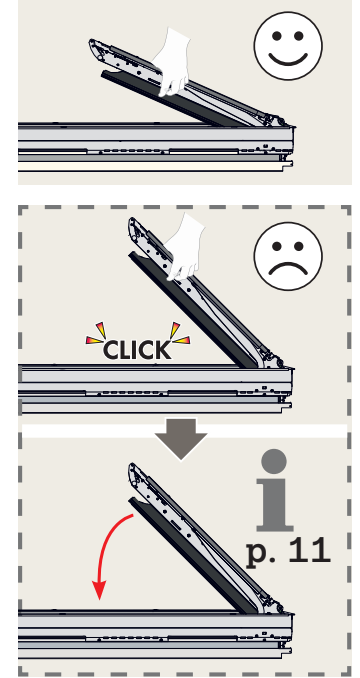

# GPLS 2in1

- AR:** VELUX Export (VELUX A/S)  
+ 45 4516 7885
- AT:** VELUX Österreich GmbH  
02245/32 3 50
- AU:** VELUX Australia Pty. Ltd.  
1300 859 856
- BA:** VELUX Bosna i Hercegovina d.o.o.  
033/626 493, 626 494
- BE:** VELUX Belgium  
(010) 42.09.09
- BG:** ВЕЛУКС България ЕООД  
02/955 99 30
- CA:** VELUX Canada Inc.  
1 800 88-VELUX (888-3589)
- CH:** VELUX Schweiz AG  
062 289 44 45
- CL:** VELUX Export (VELUX A/S)  
+ 45 4516 7885
- CN:** VELUX (CHINA) CO. LTD.  
0316-607 27 27
- CZ:** VELUX Česká republika, s.r.o.  
531 015 511
- DE:** VELUX Deutschland GmbH  
www.velux.de/kontakt
- DK:** VELUX Danmark A/S  
45 16 45 16
- EE:** VELUX Eesti OÜ  
621 7790
- ES:** VELUX Spain, S.A.U.  
91 509 71 00
- FI:** VELUX Suomi Oy  
0207 290 800
- FR:** VELUX France  
0806 80 15 15  
Service gratuit + prix appel
- GB:** VELUX Company Ltd.  
01592 778 225
- HR:** VELUX Hrvatska d.o.o.  
01/5555 444
- HU:** VELUX Magyarország Kft.  
(06/1) 436-0601
- IE:** VELUX Company Ltd.  
01 848 8775
- IT:** VELUX Italia s.p.a.  
045/6173666
- JP:** VELUX-Japan Ltd.  
0570-00-8141
- KR:** VELUX Export (VELUX A/S)  
+ 45 4516 7885
- LT:** VELUX Lietuva, UAB  
(85) 270 91 01
- LV:** VELUX Latvia SIA  
67 27 77 33
- NL:** VELUX Nederland B.V.  
030 - 6 629 629
- NO:** VELUX Norge AS  
22 51 06 00
- NZ:** VELUX New Zealand Ltd.  
0800 650 445
- PL:** VELUX Polska Sp. z o.o.  
(022) 33 77 000 / 33 77 070
- PT:** VELUX Portugal, Lda  
21 880 00 60
- RO:** VELUX România S.R.L.  
0268-402740
- RS:** VELUX Srbija d.o.o.  
011 20 57 500
- SE:** VELUX Svenska AB  
042/20 83 80
- SI:** VELUX Slovenija d.o.o.  
01 724 68 68
- SK:** VELUX Slovensko, s.r.o.  
(02) 33 000 555
- TR:** VELUX Çatı Pencereleri  
Ticaret Limited Şirketi  
0 216 302 54 10
- UA:** ТОВ "ВЕЛІОКС Україна"  
(044) 2916070
- US:** VELUX America LLC  
1-800-88-VELUX