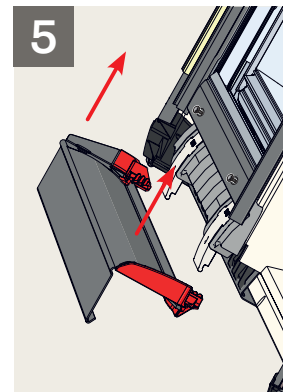

# GPLS 2in1

- AR:** VELUX Export (VELUX A/S)  
+ 45 4516 7885
- AT:** VELUX Österreich GmbH  
02245/32 3 50
- AU:** VELUX Australia Pty. Ltd.  
1300 859 856
- BA:** VELUX Bosna i Hercegovina d.o.o.  
033/626 493, 626 494
- BE:** VELUX Belgium  
(010) 42.09.09
- BG:** ВЕЛУКС България ЕООД  
02/955 99 30
- CA:** VELUX Canada Inc.  
1 800 88-VELUX (888-3589)
- CH:** VELUX Schweiz AG  
062 289 44 45
- CL:** VELUX Export (VELUX A/S)  
+ 45 4516 7885
- CN:** VELUX (CHINA) CO. LTD.  
0316-607 27 27
- CZ:** VELUX Česká republika, s.r.o.  
531 015 511
- DE:** VELUX Deutschland GmbH  
www.velux.de/kontakt
- DK:** VELUX Danmark A/S  
45 16 45 16
- EE:** VELUX Eesti OÜ  
621 7790
- ES:** VELUX Spain, S.A.U.  
91 509 71 00
- FI:** VELUX Suomi Oy  
0207 290 800
- FR:** VELUX France  
0806 80 15 15  
Service gratuit + prix appel
- GB:** VELUX Company Ltd.  
01592 778 225
- HR:** VELUX Hrvatska d.o.o.  
01/5555 444
- HU:** VELUX Magyarország Kft.  
(06/1) 436-0601
- IE:** VELUX Company Ltd.  
01 848 8775
- IT:** VELUX Italia s.p.a.  
045/6173666
- JP:** VELUX-Japan Ltd.  
0570-00-8141
- KR:** VELUX Export (VELUX A/S)  
+ 45 4516 7885
- LT:** VELUX Lietuva, UAB  
(85) 270 91 01
- LV:** VELUX Latvia SIA  
67 27 77 33
- NL:** VELUX Nederland B.V.  
030 - 6 629 629
- NO:** VELUX Norge AS  
22 51 06 00
- NZ:** VELUX New Zealand Ltd.  
0800 650 445
- PL:** VELUX Polska Sp. z o.o.  
(022) 33 77 000 / 33 77 070
- PT:** VELUX Portugal, Lda  
21 880 00 60
- RO:** VELUX România S.R.L.  
0268-402740
- RS:** VELUX Srbija d.o.o.  
011 20 57 500
- SE:** VELUX Svenska AB  
042/20 83 80
- SI:** VELUX Slovenija d.o.o.  
01 724 68 68
- SK:** VELUX Slovensko, s.r.o.  
(02) 33 000 555
- TR:** VELUX Çatı Pencereleri  
Ticaret Limited Şirketi  
0 216 302 54 10
- UA:** ТОВ "ВЕЛІОКС Україна"  
(044) 2916070
- US:** VELUX America LLC  
1-800-88-VELUX