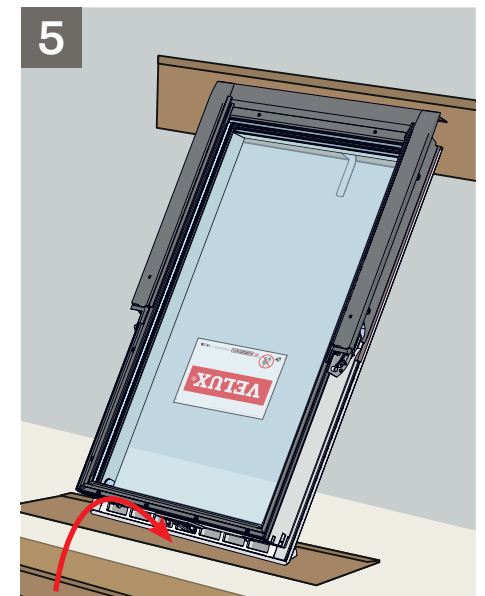

# GPLS 2in1

- AR:** VELUX Export (VELUX A/S)  
+ 45 4516 7885
- AT:** VELUX Österreich GmbH  
02245/32 3 50
- AU:** VELUX Australia Pty. Ltd.  
1300 859 856
- BA:** VELUX Bosna i Hercegovina d.o.o.  
033/626 493, 626 494
- BE:** VELUX Belgium  
(010) 42.09.09
- BG:** ВЕЛУКС България ЕООД  
02/955 99 30
- CA:** VELUX Canada Inc.  
1 800 88-VELUX (888-3589)
- CH:** VELUX Schweiz AG  
062 289 44 45
- CL:** VELUX Export (VELUX A/S)  
+ 45 4516 7885
- CN:** VELUX (CHINA) CO. LTD.  
0316-607 27 27
- CZ:** VELUX Česká republika, s.r.o.  
531 015 511
- DE:** VELUX Deutschland GmbH  
www.velux.de/kontakt
- DK:** VELUX Danmark A/S  
45 16 45 16
- EE:** VELUX Eesti OÜ  
621 7790
- ES:** VELUX Spain, S.A.U.  
91 509 71 00
- FI:** VELUX Suomi Oy  
0207 290 800
- FR:** VELUX France  
0806 80 15 15  
Service gratuit + prix appel
- GB:** VELUX Company Ltd.  
01592 778 225
- HR:** VELUX Hrvatska d.o.o.  
01/5555 444
- HU:** VELUX Magyarország Kft.  
(06/1) 436-0601
- IE:** VELUX Company Ltd.  
01 848 8775
- IT:** VELUX Italia s.p.a.  
045/6173666
- JP:** VELUX-Japan Ltd.  
0570-00-8141
- KR:** VELUX Export (VELUX A/S)  
+ 45 4516 7885
- LT:** VELUX Lietuva, UAB  
(85) 270 91 01
- LV:** VELUX Latvia SIA  
67 27 77 33
- NL:** VELUX Nederland B.V.  
030 - 6 629 629
- NO:** VELUX Norge AS  
22 51 06 00
- NZ:** VELUX New Zealand Ltd.  
0800 650 445
- PL:** VELUX Polska Sp. z o.o.  
(022) 33 77 000 / 33 77 070
- PT:** VELUX Portugal, Lda  
21 880 00 60
- RO:** VELUX România S.R.L.  
0268-402740
- RS:** VELUX Srbija d.o.o.  
011 20 57 500
- SE:** VELUX Svenska AB  
042/20 83 80
- SI:** VELUX Slovenija d.o.o.  
01 724 68 68
- SK:** VELUX Slovensko, s.r.o.  
(02) 33 000 555
- TR:** VELUX Çatı Pencereleri  
Ticaret Limited Şirketi  
0 216 302 54 10
- UA:** ТОВ "ВЕЛІОКС Україна"  
(044) 2916070
- US:** VELUX America LLC  
1-800-88-VELUX