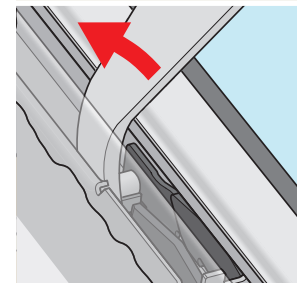

# GPLS 2in1

- AR:** VELUX Export (VELUX A/S)  
+ 45 4516 7885
- AT:** VELUX Österreich GmbH  
02245/32 3 50
- AU:** VELUX Australia Pty. Ltd.  
1300 859 856
- BA:** VELUX Bosna i Hercegovina d.o.o.  
033/626 493, 626 494
- BE:** VELUX Belgium  
(010) 42.09.09
- BG:** ВЕЛУКС България ЕООД  
02/955 99 30
- CA:** VELUX Canada Inc.  
1 800 88-VELUX (888-3589)
- CH:** VELUX Schweiz AG  
062 289 44 45
- CL:** VELUX Export (VELUX A/S)  
+ 45 4516 7885
- CN:** VELUX (CHINA) CO. LTD.  
0316-607 27 27
- CZ:** VELUX Česká republika, s.r.o.  
531 015 511
- DE:** VELUX Deutschland GmbH  
www.velux.de/kontakt
- DK:** VELUX Danmark A/S  
45 16 45 16
- EE:** VELUX Eesti OÜ  
621 7790
- ES:** VELUX Spain, S.A.U.  
91 509 71 00
- FI:** VELUX Suomi Oy  
0207 290 800
- FR:** VELUX France  
0806 80 15 15  
Service gratuit + prix appel
- GB:** VELUX Company Ltd.  
01592 778 225
- HR:** VELUX Hrvatska d.o.o.  
01/5555 444
- HU:** VELUX Magyarország Kft.  
(06/1) 436-0601
- IE:** VELUX Company Ltd.  
01 848 8775
- IT:** VELUX Italia s.p.a.  
045/6173666
- JP:** VELUX-Japan Ltd.  
0570-00-8141
- KR:** VELUX Export (VELUX A/S)  
+ 45 4516 7885
- LT:** VELUX Lietuva, UAB  
(85) 270 91 01
- LV:** VELUX Latvia SIA  
67 27 77 33
- NL:** VELUX Nederland B.V.  
030 - 6 629 629
- NO:** VELUX Norge AS  
22 51 06 00
- NZ:** VELUX New Zealand Ltd.  
0800 650 445
- PL:** VELUX Polska Sp. z o.o.  
(022) 33 77 000 / 33 77 070
- PT:** VELUX Portugal, Lda  
21 880 00 60
- RO:** VELUX România S.R.L.  
0268-402740
- RS:** VELUX Srbija d.o.o.  
011 20 57 500
- SE:** VELUX Svenska AB  
042/20 83 80
- SI:** VELUX Slovenija d.o.o.  
01 724 68 68
- SK:** VELUX Slovensko, s.r.o.  
(02) 33 000 555
- TR:** VELUX Çatı Pencereleri  
Ticaret Limited Şirketi  
0 216 302 54 10
- UA:** ТОВ "ВЕЛІОКС Україна"  
(044) 2916070
- US:** VELUX America LLC  
1-800-88-VELUX