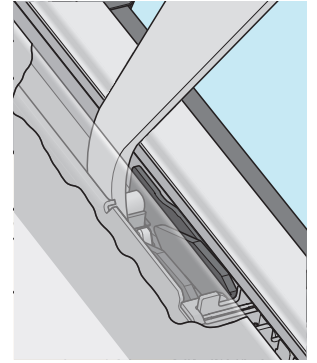

# GPLS 2in1

- AR:** VELUX Export (VELUX A/S)  
+ 45 4516 7885
- AT:** VELUX Österreich GmbH  
02245/32 3 50
- AU:** VELUX Australia Pty. Ltd.  
1300 859 856
- BA:** VELUX Bosna i Hercegovina d.o.o.  
033/626 493, 626 494
- BE:** VELUX Belgium  
(010) 42.09.09
- BG:** ВЕЛУКС България ЕООД  
02/955 99 30
- CA:** VELUX Canada Inc.  
1 800 88-VELUX (888-3589)
- CH:** VELUX Schweiz AG  
062 289 44 45
- CL:** VELUX Export (VELUX A/S)  
+ 45 4516 7885
- CN:** VELUX (CHINA) CO. LTD.  
0316-607 27 27
- CZ:** VELUX Česká republika, s.r.o.  
531 015 511
- DE:** VELUX Deutschland GmbH  
www.velux.de/kontakt
- DK:** VELUX Danmark A/S  
45 16 45 16
- EE:** VELUX Eesti OÜ  
621 7790
- ES:** VELUX Spain, S.A.U.  
91 509 71 00
- FI:** VELUX Suomi Oy  
0207 290 800
- FR:** VELUX France  
0806 80 15 15  
Service gratuit + prix appel
- GB:** VELUX Company Ltd.  
01592 778 225
- HR:** VELUX Hrvatska d.o.o.  
01/5555 444
- HU:** VELUX Magyarország Kft.  
(06/1) 436-0601
- IE:** VELUX Company Ltd.  
01 848 8775
- IT:** VELUX Italia s.p.a.  
045/6173666
- JP:** VELUX-Japan Ltd.  
0570-00-8141
- KR:** VELUX Export (VELUX A/S)  
+ 45 4516 7885
- LT:** VELUX Lietuva, UAB  
(85) 270 91 01
- LV:** VELUX Latvia SIA  
67 27 77 33
- NL:** VELUX Nederland B.V.  
030 - 6 629 629
- NO:** VELUX Norge AS  
22 51 06 00
- NZ:** VELUX New Zealand Ltd.  
0800 650 445
- PL:** VELUX Polska Sp. z o.o.  
(022) 33 77 000 / 33 77 070
- PT:** VELUX Portugal, Lda  
21 880 00 60
- RO:** VELUX România S.R.L.  
0268-402740
- RS:** VELUX Srbija d.o.o.  
011 20 57 500
- SE:** VELUX Svenska AB  
042/20 83 80
- SI:** VELUX Slovenija d.o.o.  
01 724 68 68
- SK:** VELUX Slovensko, s.r.o.  
(02) 33 000 555
- TR:** VELUX Çatı Pencereleri  
Ticaret Limited Şirketi  
0 216 302 54 10
- UA:** ТОВ "ВЕЛІОКС Україна"  
(044) 2916070
- US:** VELUX America LLC  
1-800-88-VELUX