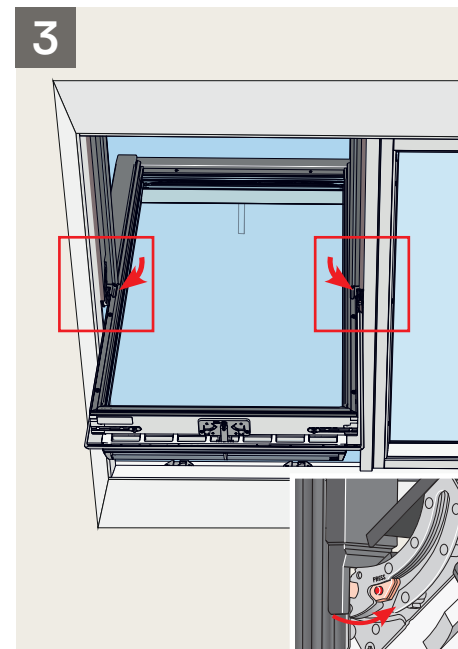

# GPLS 2in1

- AR:** VELUX Export (VELUX A/S)  
+ 45 4516 7885
- AT:** VELUX Österreich GmbH  
02245/32 3 50
- AU:** VELUX Australia Pty. Ltd.  
1300 859 856
- BA:** VELUX Bosna i Hercegovina d.o.o.  
033/626 493, 626 494
- BE:** VELUX Belgium  
(010) 42.09.09
- BG:** ВЕЛУКС България ЕООД  
02/955 99 30
- CA:** VELUX Canada Inc.  
1 800 88-VELUX (888-3589)
- CH:** VELUX Schweiz AG  
062 289 44 45
- CL:** VELUX Export (VELUX A/S)  
+ 45 4516 7885
- CN:** VELUX (CHINA) CO. LTD.  
0316-607 27 27
- CZ:** VELUX Česká republika, s.r.o.  
531 015 511
- DE:** VELUX Deutschland GmbH  
www.velux.de/kontakt
- DK:** VELUX Danmark A/S  
45 16 45 16
- EE:** VELUX Eesti OÜ  
621 7790
- ES:** VELUX Spain, S.A.U.  
91 509 71 00
- FI:** VELUX Suomi Oy  
0207 290 800
- FR:** VELUX France  
0806 80 15 15  
Service gratuit + prix appel
- GB:** VELUX Company Ltd.  
01592 778 225
- HR:** VELUX Hrvatska d.o.o.  
01/5555 444
- HU:** VELUX Magyarország Kft.  
(06/1) 436-0601
- IE:** VELUX Company Ltd.  
01 848 8775
- IT:** VELUX Italia s.p.a.  
045/6173666
- JP:** VELUX-Japan Ltd.  
0570-00-8141
- KR:** VELUX Export (VELUX A/S)  
+ 45 4516 7885
- LT:** VELUX Lietuva, UAB  
(85) 270 91 01
- LV:** VELUX Latvia SIA  
67 27 77 33
- NL:** VELUX Nederland B.V.  
030 - 6 629 629
- NO:** VELUX Norge AS  
22 51 06 00
- NZ:** VELUX New Zealand Ltd.  
0800 650 445
- PL:** VELUX Polska Sp. z o.o.  
(022) 33 77 000 / 33 77 070
- PT:** VELUX Portugal, Lda  
21 880 00 60
- RO:** VELUX România S.R.L.  
0268-402740
- RS:** VELUX Srbija d.o.o.  
011 20 57 500
- SE:** VELUX Svenska AB  
042/20 83 80
- SI:** VELUX Slovenija d.o.o.  
01 724 68 68
- SK:** VELUX Slovensko, s.r.o.  
(02) 33 000 555
- TR:** VELUX Çatı Pencereleri  
Ticaret Limited Şirketi  
0 216 302 54 10
- UA:** ТОВ "ВЕЛІОКС Україна"  
(044) 2916070
- US:** VELUX America LLC  
1-800-88-VELUX