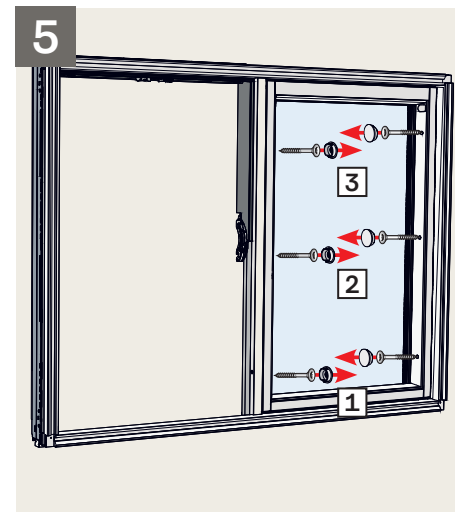

# GPLS 2in1

- AR:** VELUX Export (VELUX A/S)  
+ 45 4516 7885
- AT:** VELUX Österreich GmbH  
02245/32 3 50
- AU:** VELUX Australia Pty. Ltd.  
1300 859 856
- BA:** VELUX Bosna i Hercegovina d.o.o.  
033/626 493, 626 494
- BE:** VELUX Belgium  
(010) 42.09.09
- BG:** ВЕЛУКС България ЕООД  
02/955 99 30
- CA:** VELUX Canada Inc.  
1 800 88-VELUX (888-3589)
- CH:** VELUX Schweiz AG  
062 289 44 45
- CL:** VELUX Export (VELUX A/S)  
+ 45 4516 7885
- CN:** VELUX (CHINA) CO. LTD.  
0316-607 27 27
- CZ:** VELUX Česká republika, s.r.o.  
531 015 511
- DE:** VELUX Deutschland GmbH  
www.velux.de/kontakt
- DK:** VELUX Danmark A/S  
45 16 45 16
- EE:** VELUX Eesti OÜ  
621 7790
- ES:** VELUX Spain, S.A.U.  
91 509 71 00
- FI:** VELUX Suomi Oy  
0207 290 800
- FR:** VELUX France  
0806 80 15 15  
Service gratuit + prix appel
- GB:** VELUX Company Ltd.  
01592 778 225
- HR:** VELUX Hrvatska d.o.o.  
01/5555 444
- HU:** VELUX Magyarország Kft.  
(06/1) 436-0601
- IE:** VELUX Company Ltd.  
01 848 8775
- IT:** VELUX Italia s.p.a.  
045/6173666
- JP:** VELUX-Japan Ltd.  
0570-00-8141
- KR:** VELUX Export (VELUX A/S)  
+ 45 4516 7885
- LT:** VELUX Lietuva, UAB  
(85) 270 91 01
- LV:** VELUX Latvia SIA  
67 27 77 33
- NL:** VELUX Nederland B.V.  
030 - 6 629 629
- NO:** VELUX Norge AS  
22 51 06 00
- NZ:** VELUX New Zealand Ltd.  
0800 650 445
- PL:** VELUX Polska Sp. z o.o.  
(022) 33 77 000 / 33 77 070
- PT:** VELUX Portugal, Lda  
21 880 00 60
- RO:** VELUX România S.R.L.  
0268-402740
- RS:** VELUX Srbija d.o.o.  
011 20 57 500
- SE:** VELUX Svenska AB  
042/20 83 80
- SI:** VELUX Slovenija d.o.o.  
01 724 68 68
- SK:** VELUX Slovensko, s.r.o.  
(02) 33 000 555
- TR:** VELUX Çatı Pencereleri  
Ticaret Limited Şirketi  
0 216 302 54 10
- UA:** ТОВ "ВЕЛІОКС Україна"  
(044) 2916070
- US:** VELUX America LLC  
1-800-88-VELUX