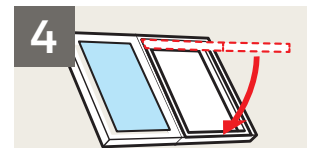

# GPLS 2in1

- AR:** VELUX Export (VELUX A/S)  
+ 45 4516 7885
- AT:** VELUX Österreich GmbH  
02245/32 3 50
- AU:** VELUX Australia Pty. Ltd.  
1300 859 856
- BA:** VELUX Bosna i Hercegovina d.o.o.  
033/626 493, 626 494
- BE:** VELUX Belgium  
(010) 42.09.09
- BG:** ВЕЛУКС България ЕООД  
02/955 99 30
- CA:** VELUX Canada Inc.  
1 800 88-VELUX (888-3589)
- CH:** VELUX Schweiz AG  
062 289 44 45
- CL:** VELUX Export (VELUX A/S)  
+ 45 4516 7885
- CN:** VELUX (CHINA) CO. LTD.  
0316-607 27 27
- CZ:** VELUX Česká republika, s.r.o.  
531 015 511
- DE:** VELUX Deutschland GmbH  
www.velux.de/kontakt
- DK:** VELUX Danmark A/S  
45 16 45 16
- EE:** VELUX Eesti OÜ  
621 7790
- ES:** VELUX Spain, S.A.U.  
91 509 71 00
- FI:** VELUX Suomi Oy  
0207 290 800
- FR:** VELUX France  
0806 80 15 15  
Service gratuit + prix appel
- GB:** VELUX Company Ltd.  
01592 778 225
- HR:** VELUX Hrvatska d.o.o.  
01/5555 444
- HU:** VELUX Magyarország Kft.  
(06/1) 436-0601
- IE:** VELUX Company Ltd.  
01 848 8775
- IT:** VELUX Italia s.p.a.  
045/6173666
- JP:** VELUX-Japan Ltd.  
0570-00-8141
- KR:** VELUX Export (VELUX A/S)  
+ 45 4516 7885
- LT:** VELUX Lietuva, UAB  
(85) 270 91 01
- LV:** VELUX Latvia SIA  
67 27 77 33
- NL:** VELUX Nederland B.V.  
030 - 6 629 629
- NO:** VELUX Norge AS  
22 51 06 00
- NZ:** VELUX New Zealand Ltd.  
0800 650 445
- PL:** VELUX Polska Sp. z o.o.  
(022) 33 77 000 / 33 77 070
- PT:** VELUX Portugal, Lda  
21 880 00 60
- RO:** VELUX România S.R.L.  
0268-402740
- RS:** VELUX Srbija d.o.o.  
011 20 57 500
- SE:** VELUX Svenska AB  
042/20 83 80
- SI:** VELUX Slovenija d.o.o.  
01 724 68 68
- SK:** VELUX Slovensko, s.r.o.  
(02) 33 000 555
- TR:** VELUX Çatı Pencereleri  
Ticaret Limited Şirketi  
0 216 302 54 10
- UA:** ТОВ "ВЕЛІОКС Україна"  
(044) 2916070
- US:** VELUX America LLC  
1-800-88-VELUX