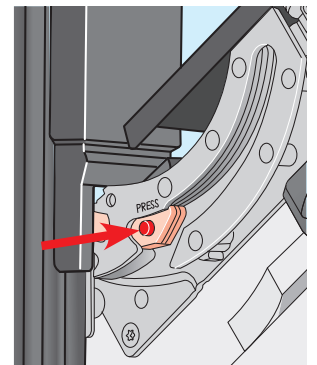

# GPLS 2in1

- AR:** VELUX Export (VELUX A/S)  
+ 45 4516 7885
- AT:** VELUX Österreich GmbH  
02245/32 3 50
- AU:** VELUX Australia Pty. Ltd.  
1300 859 856
- BA:** VELUX Bosna i Hercegovina d.o.o.  
033/626 493, 626 494
- BE:** VELUX Belgium  
(010) 42.09.09
- BG:** ВЕЛУКС България ЕООД  
02/955 99 30
- CA:** VELUX Canada Inc.  
1 800 88-VELUX (888-3589)
- CH:** VELUX Schweiz AG  
062 289 44 45
- CL:** VELUX Export (VELUX A/S)  
+ 45 4516 7885
- CN:** VELUX (CHINA) CO. LTD.  
0316-607 27 27
- CZ:** VELUX Česká republika, s.r.o.  
531 015 511
- DE:** VELUX Deutschland GmbH  
www.velux.de/kontakt
- DK:** VELUX Danmark A/S  
45 16 45 16
- EE:** VELUX Eesti OÜ  
621 7790
- ES:** VELUX Spain, S.A.U.  
91 509 71 00
- FI:** VELUX Suomi Oy  
0207 290 800
- FR:** VELUX France  
0806 80 15 15  
Service gratuit + prix appel
- GB:** VELUX Company Ltd.  
01592 778 225
- HR:** VELUX Hrvatska d.o.o.  
01/5555 444
- HU:** VELUX Magyarország Kft.  
(06/1) 436-0601
- IE:** VELUX Company Ltd.  
01 848 8775
- IT:** VELUX Italia s.p.a.  
045/6173666
- JP:** VELUX-Japan Ltd.  
0570-00-8141
- KR:** VELUX Export (VELUX A/S)  
+ 45 4516 7885
- LT:** VELUX Lietuva, UAB  
(85) 270 91 01
- LV:** VELUX Latvia SIA  
67 27 77 33
- NL:** VELUX Nederland B.V.  
030 - 6 629 629
- NO:** VELUX Norge AS  
22 51 06 00
- NZ:** VELUX New Zealand Ltd.  
0800 650 445
- PL:** VELUX Polska Sp. z o.o.  
(022) 33 77 000 / 33 77 070
- PT:** VELUX Portugal, Lda  
21 880 00 60
- RO:** VELUX România S.R.L.  
0268-402740
- RS:** VELUX Srbija d.o.o.  
011 20 57 500
- SE:** VELUX Svenska AB  
042/20 83 80
- SI:** VELUX Slovenija d.o.o.  
01 724 68 68
- SK:** VELUX Slovensko, s.r.o.  
(02) 33 000 555
- TR:** VELUX Çatı Pencereleri  
Ticaret Limited Şirketi  
0 216 302 54 10
- UA:** ТОВ "ВЕЛІОКС Україна"  
(044) 2916070
- US:** VELUX America LLC  
1-800-88-VELUX