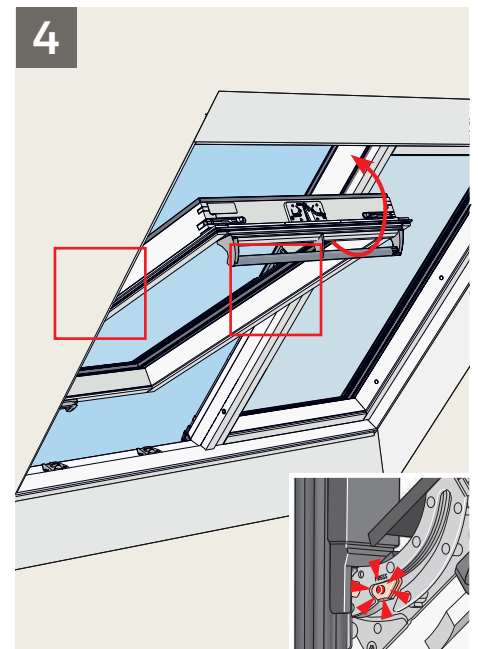

# GPLS 2in1

- AR:** VELUX Export (VELUX A/S)  
+ 45 4516 7885
- AT:** VELUX Österreich GmbH  
02245/32 3 50
- AU:** VELUX Australia Pty. Ltd.  
1300 859 856
- BA:** VELUX Bosna i Hercegovina d.o.o.  
033/626 493, 626 494
- BE:** VELUX Belgium  
(010) 42.09.09
- BG:** ВЕЛУКС България ЕООД  
02/955 99 30
- CA:** VELUX Canada Inc.  
1 800 88-VELUX (888-3589)
- CH:** VELUX Schweiz AG  
062 289 44 45
- CL:** VELUX Export (VELUX A/S)  
+ 45 4516 7885
- CN:** VELUX (CHINA) CO. LTD.  
0316-607 27 27
- CZ:** VELUX Česká republika, s.r.o.  
531 015 511
- DE:** VELUX Deutschland GmbH  
www.velux.de/kontakt
- DK:** VELUX Danmark A/S  
45 16 45 16
- EE:** VELUX Eesti OÜ  
621 7790
- ES:** VELUX Spain, S.A.U.  
91 509 71 00
- FI:** VELUX Suomi Oy  
0207 290 800
- FR:** VELUX France  
0806 80 15 15  
Service gratuit + prix appel
- GB:** VELUX Company Ltd.  
01592 778 225
- HR:** VELUX Hrvatska d.o.o.  
01/5555 444
- HU:** VELUX Magyarország Kft.  
(06/1) 436-0601
- IE:** VELUX Company Ltd.  
01 848 8775
- IT:** VELUX Italia s.p.a.  
045/6173666
- JP:** VELUX-Japan Ltd.  
0570-00-8141
- KR:** VELUX Export (VELUX A/S)  
+ 45 4516 7885
- LT:** VELUX Lietuva, UAB  
(85) 270 91 01
- LV:** VELUX Latvia SIA  
67 27 77 33
- NL:** VELUX Nederland B.V.  
030 - 6 629 629
- NO:** VELUX Norge AS  
22 51 06 00
- NZ:** VELUX New Zealand Ltd.  
0800 650 445
- PL:** VELUX Polska Sp. z o.o.  
(022) 33 77 000 / 33 77 070
- PT:** VELUX Portugal, Lda  
21 880 00 60
- RO:** VELUX România S.R.L.  
0268-402740
- RS:** VELUX Srbija d.o.o.  
011 20 57 500
- SE:** VELUX Svenska AB  
042/20 83 80
- SI:** VELUX Slovenija d.o.o.  
01 724 68 68
- SK:** VELUX Slovensko, s.r.o.  
(02) 33 000 555
- TR:** VELUX Çatı Pencereleri  
Ticaret Limited Şirketi  
0 216 302 54 10
- UA:** ТОВ "ВЕЛІОКС Україна"  
(044) 2916070
- US:** VELUX America LLC  
1-800-88-VELUX