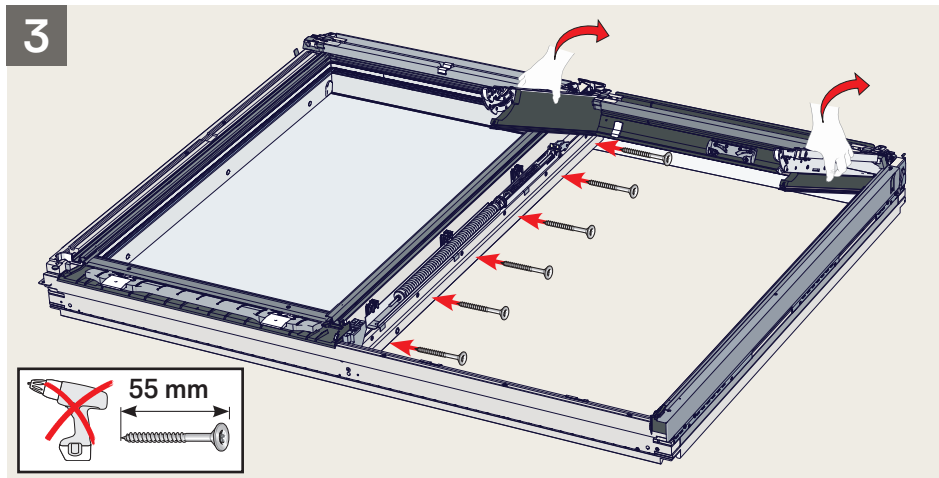

# GPLS 2in1

- AR:** VELUX Export (VELUX A/S)  
+ 45 4516 7885
- AT:** VELUX Österreich GmbH  
02245/32 3 50
- AU:** VELUX Australia Pty. Ltd.  
1300 859 856
- BA:** VELUX Bosna i Hercegovina d.o.o.  
033/626 493, 626 494
- BE:** VELUX Belgium  
(010) 42.09.09
- BG:** ВЕЛУКС България ЕООД  
02/955 99 30
- CA:** VELUX Canada Inc.  
1 800 88-VELUX (888-3589)
- CH:** VELUX Schweiz AG  
062 289 44 45
- CL:** VELUX Export (VELUX A/S)  
+ 45 4516 7885
- CN:** VELUX (CHINA) CO. LTD.  
0316-607 27 27
- CZ:** VELUX Česká republika, s.r.o.  
531 015 511
- DE:** VELUX Deutschland GmbH  
www.velux.de/kontakt
- DK:** VELUX Danmark A/S  
45 16 45 16
- EE:** VELUX Eesti OÜ  
621 7790
- ES:** VELUX Spain, S.A.U.  
91 509 71 00
- FI:** VELUX Suomi Oy  
0207 290 800
- FR:** VELUX France  
0806 80 15 15  
Service gratuit + prix appel
- GB:** VELUX Company Ltd.  
01592 778 225
- HR:** VELUX Hrvatska d.o.o.  
01/5555 444
- HU:** VELUX Magyarország Kft.  
(06/1) 436-0601
- IE:** VELUX Company Ltd.  
01 848 8775
- IT:** VELUX Italia s.p.a.  
045/6173666
- JP:** VELUX-Japan Ltd.  
0570-00-8141
- KR:** VELUX Export (VELUX A/S)  
+ 45 4516 7885
- LT:** VELUX Lietuva, UAB  
(85) 270 91 01
- LV:** VELUX Latvia SIA  
67 27 77 33
- NL:** VELUX Nederland B.V.  
030 - 6 629 629
- NO:** VELUX Norge AS  
22 51 06 00
- NZ:** VELUX New Zealand Ltd.  
0800 650 445
- PL:** VELUX Polska Sp. z o.o.  
(022) 33 77 000 / 33 77 070
- PT:** VELUX Portugal, Lda  
21 880 00 60
- RO:** VELUX România S.R.L.  
0268-402740
- RS:** VELUX Srbija d.o.o.  
011 20 57 500
- SE:** VELUX Svenska AB  
042/20 83 80
- SI:** VELUX Slovenija d.o.o.  
01 724 68 68
- SK:** VELUX Slovensko, s.r.o.  
(02) 33 000 555
- TR:** VELUX Çatı Pencereleri  
Ticaret Limited Şirketi  
0 216 302 54 10
- UA:** ТОВ "ВЕЛІОКС Україна"  
(044) 2916070
- US:** VELUX America LLC  
1-800-88-VELUX