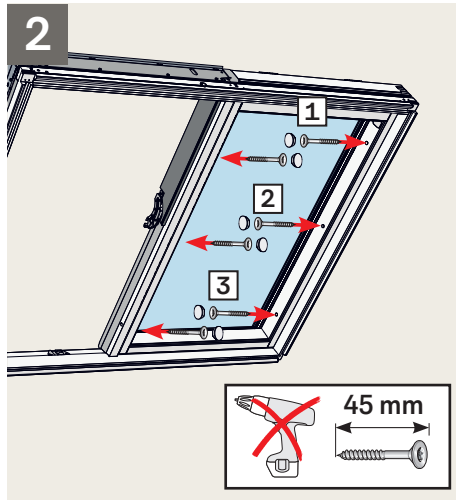

# GPLS 2in1

- AR:** VELUX Export (VELUX A/S)  
+ 45 4516 7885
- AT:** VELUX Österreich GmbH  
02245/32 3 50
- AU:** VELUX Australia Pty. Ltd.  
1300 859 856
- BA:** VELUX Bosna i Hercegovina d.o.o.  
033/626 493, 626 494
- BE:** VELUX Belgium  
(010) 42.09.09
- BG:** ВЕЛУКС България ЕООД  
02/955 99 30
- CA:** VELUX Canada Inc.  
1 800 88-VELUX (888-3589)
- CH:** VELUX Schweiz AG  
062 289 44 45
- CL:** VELUX Export (VELUX A/S)  
+ 45 4516 7885
- CN:** VELUX (CHINA) CO. LTD.  
0316-607 27 27
- CZ:** VELUX Česká republika, s.r.o.  
531 015 511
- DE:** VELUX Deutschland GmbH  
www.velux.de/kontakt
- DK:** VELUX Danmark A/S  
45 16 45 16
- EE:** VELUX Eesti OÜ  
621 7790
- ES:** VELUX Spain, S.A.U.  
91 509 71 00
- FI:** VELUX Suomi Oy  
0207 290 800
- FR:** VELUX France  
0806 80 15 15  
Service gratuit + prix appel
- GB:** VELUX Company Ltd.  
01592 778 225
- HR:** VELUX Hrvatska d.o.o.  
01/5555 444
- HU:** VELUX Magyarország Kft.  
(06/1) 436-0601
- IE:** VELUX Company Ltd.  
01 848 8775
- IT:** VELUX Italia s.p.a.  
045/6173666
- JP:** VELUX-Japan Ltd.  
0570-00-8141
- KR:** VELUX Export (VELUX A/S)  
+ 45 4516 7885
- LT:** VELUX Lietuva, UAB  
(85) 270 91 01
- LV:** VELUX Latvia SIA  
67 27 77 33
- NL:** VELUX Nederland B.V.  
030 - 6 629 629
- NO:** VELUX Norge AS  
22 51 06 00
- NZ:** VELUX New Zealand Ltd.  
0800 650 445
- PL:** VELUX Polska Sp. z o.o.  
(022) 33 77 000 / 33 77 070
- PT:** VELUX Portugal, Lda  
21 880 00 60
- RO:** VELUX România S.R.L.  
0268-402740
- RS:** VELUX Srbija d.o.o.  
011 20 57 500
- SE:** VELUX Svenska AB  
042/20 83 80
- SI:** VELUX Slovenija d.o.o.  
01 724 68 68
- SK:** VELUX Slovensko, s.r.o.  
(02) 33 000 555
- TR:** VELUX Çatı Pencereleri  
Ticaret Limited Şirketi  
0 216 302 54 10
- UA:** ТОВ "ВЕЛІОКС Україна"  
(044) 2916070
- US:** VELUX America LLC  
1-800-88-VELUX