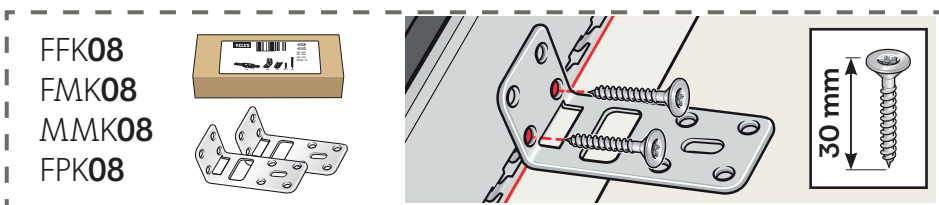

# GPLS 2in1

- AR:** VELUX Export (VELUX A/S)  
+ 45 4516 7885
- AT:** VELUX Österreich GmbH  
02245/32 3 50
- AU:** VELUX Australia Pty. Ltd.  
1300 859 856
- BA:** VELUX Bosna i Hercegovina d.o.o.  
033/626 493, 626 494
- BE:** VELUX Belgium  
(010) 42.09.09
- BG:** ВЕЛУКС България ЕООД  
02/955 99 30
- CA:** VELUX Canada Inc.  
1 800 88-VELUX (888-3589)
- CH:** VELUX Schweiz AG  
062 289 44 45
- CL:** VELUX Export (VELUX A/S)  
+ 45 4516 7885
- CN:** VELUX (CHINA) CO. LTD.  
0316-607 27 27
- CZ:** VELUX Česká republika, s.r.o.  
531 015 511
- DE:** VELUX Deutschland GmbH  
www.velux.de/kontakt
- DK:** VELUX Danmark A/S  
45 16 45 16
- EE:** VELUX Eesti OÜ  
621 7790
- ES:** VELUX Spain, S.A.U.  
91 509 71 00
- FI:** VELUX Suomi Oy  
0207 290 800
- FR:** VELUX France  
0806 80 15 15  
Service gratuit + prix appel
- GB:** VELUX Company Ltd.  
01592 778 225
- HR:** VELUX Hrvatska d.o.o.  
01/5555 444
- HU:** VELUX Magyarország Kft.  
(06/1) 436-0601
- IE:** VELUX Company Ltd.  
01 848 8775
- IT:** VELUX Italia s.p.a.  
045/6173666
- JP:** VELUX-Japan Ltd.  
0570-00-8141
- KR:** VELUX Export (VELUX A/S)  
+ 45 4516 7885
- LT:** VELUX Lietuva, UAB  
(85) 270 91 01
- LV:** VELUX Latvia SIA  
67 27 77 33
- NL:** VELUX Nederland B.V.  
030 - 6 629 629
- NO:** VELUX Norge AS  
22 51 06 00
- NZ:** VELUX New Zealand Ltd.  
0800 650 445
- PL:** VELUX Polska Sp. z o.o.  
(022) 33 77 000 / 33 77 070
- PT:** VELUX Portugal, Lda  
21 880 00 60
- RO:** VELUX România S.R.L.  
0268-402740
- RS:** VELUX Srbija d.o.o.  
011 20 57 500
- SE:** VELUX Svenska AB  
042/20 83 80
- SI:** VELUX Slovenija d.o.o.  
01 724 68 68
- SK:** VELUX Slovensko, s.r.o.  
(02) 33 000 555
- TR:** VELUX Çatı Pencereleri  
Ticaret Limited Şirketi  
0 216 302 54 10
- UA:** ТОВ "ВЕЛІОКС Україна"  
(044) 2916070
- US:** VELUX America LLC  
1-800-88-VELUX