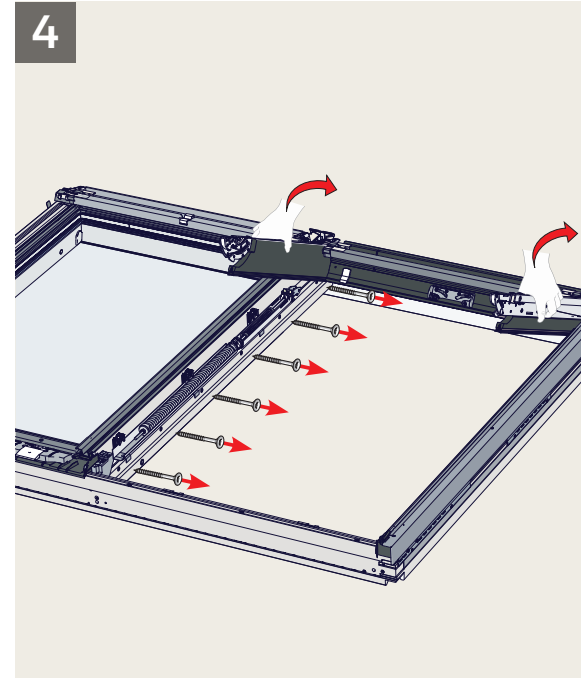

# GPLS 2in1

- AR:** VELUX Export (VELUX A/S)  
+ 45 4516 7885
- AT:** VELUX Österreich GmbH  
02245/32 3 50
- AU:** VELUX Australia Pty. Ltd.  
1300 859 856
- BA:** VELUX Bosna i Hercegovina d.o.o.  
033/626 493, 626 494
- BE:** VELUX Belgium  
(010) 42.09.09
- BG:** ВЕЛУКС България ЕООД  
02/955 99 30
- CA:** VELUX Canada Inc.  
1 800 88-VELUX (888-3589)
- CH:** VELUX Schweiz AG  
062 289 44 45
- CL:** VELUX Export (VELUX A/S)  
+ 45 4516 7885
- CN:** VELUX (CHINA) CO. LTD.  
0316-607 27 27
- CZ:** VELUX Česká republika, s.r.o.  
531 015 511
- DE:** VELUX Deutschland GmbH  
www.velux.de/kontakt
- DK:** VELUX Danmark A/S  
45 16 45 16
- EE:** VELUX Eesti OÜ  
621 7790
- ES:** VELUX Spain, S.A.U.  
91 509 71 00
- FI:** VELUX Suomi Oy  
0207 290 800
- FR:** VELUX France  
0806 80 15 15  
Service gratuit + prix appel
- GB:** VELUX Company Ltd.  
01592 778 225
- HR:** VELUX Hrvatska d.o.o.  
01/5555 444
- HU:** VELUX Magyarország Kft.  
(06/1) 436-0601
- IE:** VELUX Company Ltd.  
01 848 8775
- IT:** VELUX Italia s.p.a.  
045/6173666
- JP:** VELUX-Japan Ltd.  
0570-00-8141
- KR:** VELUX Export (VELUX A/S)  
+ 45 4516 7885
- LT:** VELUX Lietuva, UAB  
(85) 270 91 01
- LV:** VELUX Latvia SIA  
67 27 77 33
- NL:** VELUX Nederland B.V.  
030 - 6 629 629
- NO:** VELUX Norge AS  
22 51 06 00
- NZ:** VELUX New Zealand Ltd.  
0800 650 445
- PL:** VELUX Polska Sp. z o.o.  
(022) 33 77 000 / 33 77 070
- PT:** VELUX Portugal, Lda  
21 880 00 60
- RO:** VELUX România S.R.L.  
0268-402740
- RS:** VELUX Srbija d.o.o.  
011 20 57 500
- SE:** VELUX Svenska AB  
042/20 83 80
- SI:** VELUX Slovenija d.o.o.  
01 724 68 68
- SK:** VELUX Slovensko, s.r.o.  
(02) 33 000 555
- TR:** VELUX Çatı Pencereleri  
Ticaret Limited Şirketi  
0 216 302 54 10
- UA:** ТОВ "ВЕЛІОКС Україна"  
(044) 2916070
- US:** VELUX America LLC  
1-800-88-VELUX