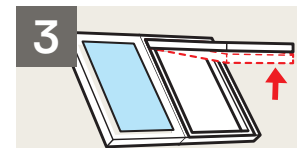

# GPLS 2in1

- AR:** VELUX Export (VELUX A/S)  
+ 45 4516 7885
- AT:** VELUX Österreich GmbH  
02245/32 3 50
- AU:** VELUX Australia Pty. Ltd.  
1300 859 856
- BA:** VELUX Bosna i Hercegovina d.o.o.  
033/626 493, 626 494
- BE:** VELUX Belgium  
(010) 42.09.09
- BG:** ВЕЛУКС България ЕООД  
02/955 99 30
- CA:** VELUX Canada Inc.  
1 800 88-VELUX (888-3589)
- CH:** VELUX Schweiz AG  
062 289 44 45
- CL:** VELUX Export (VELUX A/S)  
+ 45 4516 7885
- CN:** VELUX (CHINA) CO. LTD.  
0316-607 27 27
- CZ:** VELUX Česká republika, s.r.o.  
531 015 511
- DE:** VELUX Deutschland GmbH  
www.velux.de/kontakt
- DK:** VELUX Danmark A/S  
45 16 45 16
- EE:** VELUX Eesti OÜ  
621 7790
- ES:** VELUX Spain, S.A.U.  
91 509 71 00
- FI:** VELUX Suomi Oy  
0207 290 800
- FR:** VELUX France  
0806 80 15 15  
Service gratuit + prix appel
- GB:** VELUX Company Ltd.  
01592 778 225
- HR:** VELUX Hrvatska d.o.o.  
01/5555 444
- HU:** VELUX Magyarország Kft.  
(06/1) 436-0601
- IE:** VELUX Company Ltd.  
01 848 8775
- IT:** VELUX Italia s.p.a.  
045/6173666
- JP:** VELUX-Japan Ltd.  
0570-00-8141
- KR:** VELUX Export (VELUX A/S)  
+ 45 4516 7885
- LT:** VELUX Lietuva, UAB  
(85) 270 91 01
- LV:** VELUX Latvia SIA  
67 27 77 33
- NL:** VELUX Nederland B.V.  
030 - 6 629 629
- NO:** VELUX Norge AS  
22 51 06 00
- NZ:** VELUX New Zealand Ltd.  
0800 650 445
- PL:** VELUX Polska Sp. z o.o.  
(022) 33 77 000 / 33 77 070
- PT:** VELUX Portugal, Lda  
21 880 00 60
- RO:** VELUX România S.R.L.  
0268-402740
- RS:** VELUX Srbija d.o.o.  
011 20 57 500
- SE:** VELUX Svenska AB  
042/20 83 80
- SI:** VELUX Slovenija d.o.o.  
01 724 68 68
- SK:** VELUX Slovensko, s.r.o.  
(02) 33 000 555
- TR:** VELUX Çatı Pencereleri  
Ticaret Limited Şirketi  
0 216 302 54 10
- UA:** ТОВ "ВЕЛІОКС Україна"  
(044) 2916070
- US:** VELUX America LLC  
1-800-88-VELUX