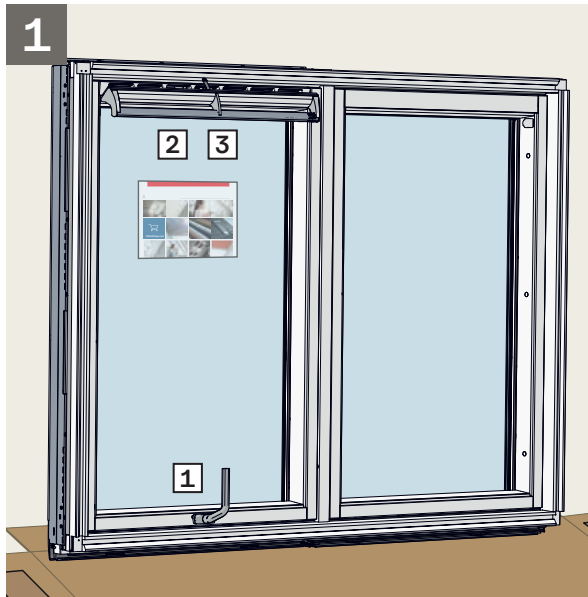

# GPLS 2in1

- AR:** VELUX Export (VELUX A/S)  
+ 45 4516 7885
- AT:** VELUX Österreich GmbH  
02245/32 3 50
- AU:** VELUX Australia Pty. Ltd.  
1300 859 856
- BA:** VELUX Bosna i Hercegovina d.o.o.  
033/626 493, 626 494
- BE:** VELUX Belgium  
(010) 42.09.09
- BG:** ВЕЛУКС България ЕООД  
02/955 99 30
- CA:** VELUX Canada Inc.  
1 800 88-VELUX (888-3589)
- CH:** VELUX Schweiz AG  
062 289 44 45
- CL:** VELUX Export (VELUX A/S)  
+ 45 4516 7885
- CN:** VELUX (CHINA) CO. LTD.  
0316-607 27 27
- CZ:** VELUX Česká republika, s.r.o.  
531 015 511
- DE:** VELUX Deutschland GmbH  
www.velux.de/kontakt
- DK:** VELUX Danmark A/S  
45 16 45 16
- EE:** VELUX Eesti OÜ  
621 7790
- ES:** VELUX Spain, S.A.U.  
91 509 71 00
- FI:** VELUX Suomi Oy  
0207 290 800
- FR:** VELUX France  
0806 80 15 15  
Service gratuit + prix appel
- GB:** VELUX Company Ltd.  
01592 778 225
- HR:** VELUX Hrvatska d.o.o.  
01/5555 444
- HU:** VELUX Magyarország Kft.  
(06/1) 436-0601
- IE:** VELUX Company Ltd.  
01 848 8775
- IT:** VELUX Italia s.p.a.  
045/6173666
- JP:** VELUX-Japan Ltd.  
0570-00-8141
- KR:** VELUX Export (VELUX A/S)  
+ 45 4516 7885
- LT:** VELUX Lietuva, UAB  
(85) 270 91 01
- LV:** VELUX Latvia SIA  
67 27 77 33
- NL:** VELUX Nederland B.V.  
030 - 6 629 629
- NO:** VELUX Norge AS  
22 51 06 00
- NZ:** VELUX New Zealand Ltd.  
0800 650 445
- PL:** VELUX Polska Sp. z o.o.  
(022) 33 77 000 / 33 77 070
- PT:** VELUX Portugal, Lda  
21 880 00 60
- RO:** VELUX România S.R.L.  
0268-402740
- RS:** VELUX Srbija d.o.o.  
011 20 57 500
- SE:** VELUX Svenska AB  
042/20 83 80
- SI:** VELUX Slovenija d.o.o.  
01 724 68 68
- SK:** VELUX Slovensko, s.r.o.  
(02) 33 000 555
- TR:** VELUX Çatı Pencereleri  
Ticaret Limited Şirketi  
0 216 302 54 10
- UA:** ТОВ "ВЕЛІОКС Україна"  
(044) 2916070
- US:** VELUX America LLC  
1-800-88-VELUX