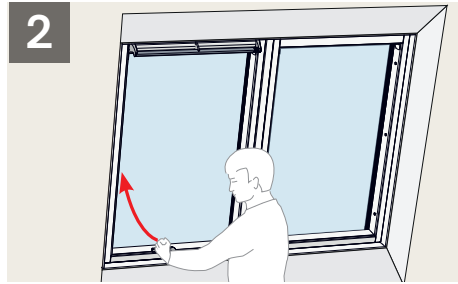

# GPLS 2in1

- AR:** VELUX Export (VELUX A/S)  
+ 45 4516 7885
- AT:** VELUX Österreich GmbH  
02245/32 3 50
- AU:** VELUX Australia Pty. Ltd.  
1300 859 856
- BA:** VELUX Bosna i Hercegovina d.o.o.  
033/626 493, 626 494
- BE:** VELUX Belgium  
(010) 42.09.09
- BG:** ВЕЛУКС България ЕООД  
02/955 99 30
- CA:** VELUX Canada Inc.  
1 800 88-VELUX (888-3589)
- CH:** VELUX Schweiz AG  
062 289 44 45
- CL:** VELUX Export (VELUX A/S)  
+ 45 4516 7885
- CN:** VELUX (CHINA) CO. LTD.  
0316-607 27 27
- CZ:** VELUX Česká republika, s.r.o.  
531 015 511
- DE:** VELUX Deutschland GmbH  
www.velux.de/kontakt
- DK:** VELUX Danmark A/S  
45 16 45 16
- EE:** VELUX Eesti OÜ  
621 7790
- ES:** VELUX Spain, S.A.U.  
91 509 71 00
- FI:** VELUX Suomi Oy  
0207 290 800
- FR:** VELUX France  
0806 80 15 15  
Service gratuit + prix appel
- GB:** VELUX Company Ltd.  
01592 778 225
- HR:** VELUX Hrvatska d.o.o.  
01/5555 444
- HU:** VELUX Magyarország Kft.  
(06/1) 436-0601
- IE:** VELUX Company Ltd.  
01 848 8775
- IT:** VELUX Italia s.p.a.  
045/6173666
- JP:** VELUX-Japan Ltd.  
0570-00-8141
- KR:** VELUX Export (VELUX A/S)  
+ 45 4516 7885
- LT:** VELUX Lietuva, UAB  
(85) 270 91 01
- LV:** VELUX Latvia SIA  
67 27 77 33
- NL:** VELUX Nederland B.V.  
030 - 6 629 629
- NO:** VELUX Norge AS  
22 51 06 00
- NZ:** VELUX New Zealand Ltd.  
0800 650 445
- PL:** VELUX Polska Sp. z o.o.  
(022) 33 77 000 / 33 77 070
- PT:** VELUX Portugal, Lda  
21 880 00 60
- RO:** VELUX România S.R.L.  
0268-402740
- RS:** VELUX Srbija d.o.o.  
011 20 57 500
- SE:** VELUX Svenska AB  
042/20 83 80
- SI:** VELUX Slovenija d.o.o.  
01 724 68 68
- SK:** VELUX Slovensko, s.r.o.  
(02) 33 000 555
- TR:** VELUX Çatı Pencereleri  
Ticaret Limited Şirketi  
0 216 302 54 10
- UA:** ТОВ "ВЕЛІОКС Україна"  
(044) 2916070
- US:** VELUX America LLC  
1-800-88-VELUX