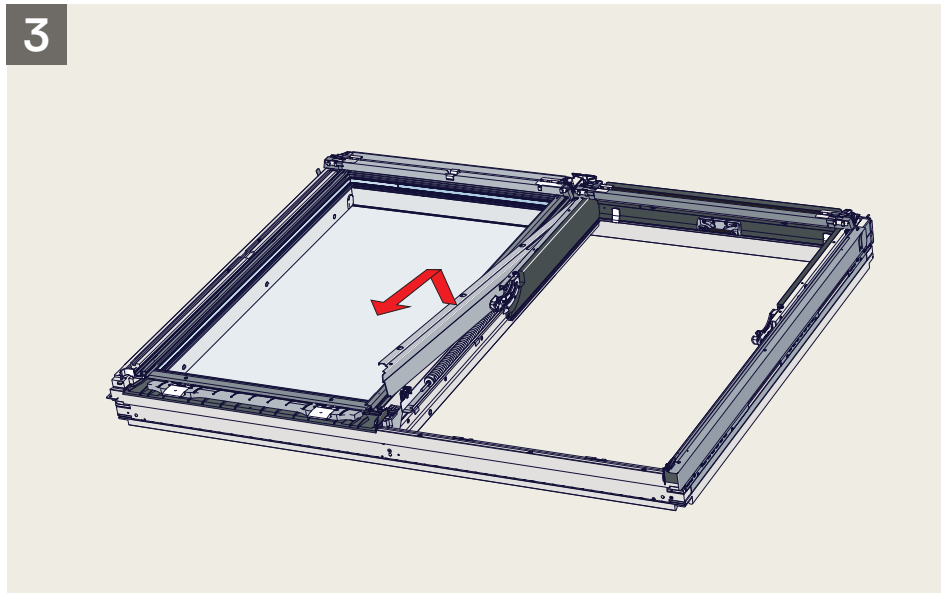

# GPLS 2in1

- AR:** VELUX Export (VELUX A/S)  
+ 45 4516 7885
- AT:** VELUX Österreich GmbH  
02245/32 3 50
- AU:** VELUX Australia Pty. Ltd.  
1300 859 856
- BA:** VELUX Bosna i Hercegovina d.o.o.  
033/626 493, 626 494
- BE:** VELUX Belgium  
(010) 42.09.09
- BG:** ВЕЛУКС България ЕООД  
02/955 99 30
- CA:** VELUX Canada Inc.  
1 800 88-VELUX (888-3589)
- CH:** VELUX Schweiz AG  
062 289 44 45
- CL:** VELUX Export (VELUX A/S)  
+ 45 4516 7885
- CN:** VELUX (CHINA) CO. LTD.  
0316-607 27 27
- CZ:** VELUX Česká republika, s.r.o.  
531 015 511
- DE:** VELUX Deutschland GmbH  
www.velux.de/kontakt
- DK:** VELUX Danmark A/S  
45 16 45 16
- EE:** VELUX Eesti OÜ  
621 7790
- ES:** VELUX Spain, S.A.U.  
91 509 71 00
- FI:** VELUX Suomi Oy  
0207 290 800
- FR:** VELUX France  
0806 80 15 15  
Service gratuit + prix appel
- GB:** VELUX Company Ltd.  
01592 778 225
- HR:** VELUX Hrvatska d.o.o.  
01/5555 444
- HU:** VELUX Magyarország Kft.  
(06/1) 436-0601
- IE:** VELUX Company Ltd.  
01 848 8775
- IT:** VELUX Italia s.p.a.  
045/6173666
- JP:** VELUX-Japan Ltd.  
0570-00-8141
- KR:** VELUX Export (VELUX A/S)  
+ 45 4516 7885
- LT:** VELUX Lietuva, UAB  
(85) 270 91 01
- LV:** VELUX Latvia SIA  
67 27 77 33
- NL:** VELUX Nederland B.V.  
030 - 6 629 629
- NO:** VELUX Norge AS  
22 51 06 00
- NZ:** VELUX New Zealand Ltd.  
0800 650 445
- PL:** VELUX Polska Sp. z o.o.  
(022) 33 77 000 / 33 77 070
- PT:** VELUX Portugal, Lda  
21 880 00 60
- RO:** VELUX România S.R.L.  
0268-402740
- RS:** VELUX Srbija d.o.o.  
011 20 57 500
- SE:** VELUX Svenska AB  
042/20 83 80
- SI:** VELUX Slovenija d.o.o.  
01 724 68 68
- SK:** VELUX Slovensko, s.r.o.  
(02) 33 000 555
- TR:** VELUX Çatı Pencereleri  
Ticaret Limited Şirketi  
0 216 302 54 10
- UA:** ТОВ "ВЕЛІОКС Україна"  
(044) 2916070
- US:** VELUX America LLC  
1-800-88-VELUX