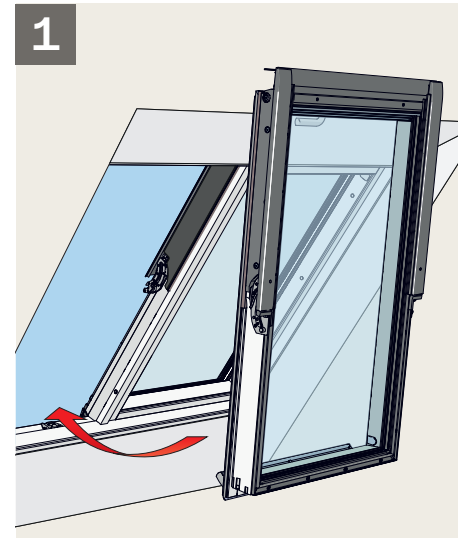

# GPLS 2in1

- AR:** VELUX Export (VELUX A/S)  
+ 45 4516 7885
- AT:** VELUX Österreich GmbH  
02245/32 3 50
- AU:** VELUX Australia Pty. Ltd.  
1300 859 856
- BA:** VELUX Bosna i Hercegovina d.o.o.  
033/626 493, 626 494
- BE:** VELUX Belgium  
(010) 42.09.09
- BG:** ВЕЛУКС България ЕООД  
02/955 99 30
- CA:** VELUX Canada Inc.  
1 800 88-VELUX (888-3589)
- CH:** VELUX Schweiz AG  
062 289 44 45
- CL:** VELUX Export (VELUX A/S)  
+ 45 4516 7885
- CN:** VELUX (CHINA) CO. LTD.  
0316-607 27 27
- CZ:** VELUX Česká republika, s.r.o.  
531 015 511
- DE:** VELUX Deutschland GmbH  
www.velux.de/kontakt
- DK:** VELUX Danmark A/S  
45 16 45 16
- EE:** VELUX Eesti OÜ  
621 7790
- ES:** VELUX Spain, S.A.U.  
91 509 71 00
- FI:** VELUX Suomi Oy  
0207 290 800
- FR:** VELUX France  
0806 80 15 15  
Service gratuit + prix appel
- GB:** VELUX Company Ltd.  
01592 778 225
- HR:** VELUX Hrvatska d.o.o.  
01/5555 444
- HU:** VELUX Magyarország Kft.  
(06/1) 436-0601
- IE:** VELUX Company Ltd.  
01 848 8775
- IT:** VELUX Italia s.p.a.  
045/6173666
- JP:** VELUX-Japan Ltd.  
0570-00-8141
- KR:** VELUX Export (VELUX A/S)  
+ 45 4516 7885
- LT:** VELUX Lietuva, UAB  
(85) 270 91 01
- LV:** VELUX Latvia SIA  
67 27 77 33
- NL:** VELUX Nederland B.V.  
030 - 6 629 629
- NO:** VELUX Norge AS  
22 51 06 00
- NZ:** VELUX New Zealand Ltd.  
0800 650 445
- PL:** VELUX Polska Sp. z o.o.  
(022) 33 77 000 / 33 77 070
- PT:** VELUX Portugal, Lda  
21 880 00 60
- RO:** VELUX România S.R.L.  
0268-402740
- RS:** VELUX Srbija d.o.o.  
011 20 57 500
- SE:** VELUX Svenska AB  
042/20 83 80
- SI:** VELUX Slovenija d.o.o.  
01 724 68 68
- SK:** VELUX Slovensko, s.r.o.  
(02) 33 000 555
- TR:** VELUX Çatı Pencereleri  
Ticaret Limited Şirketi  
0 216 302 54 10
- UA:** ТОВ "ВЕЛІОКС Україна"  
(044) 2916070
- US:** VELUX America LLC  
1-800-88-VELUX