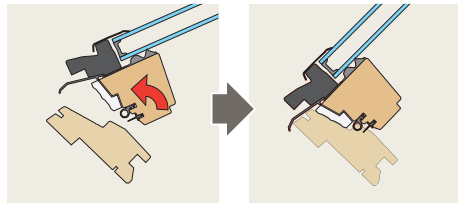

# GPLS 2in1

- AR:** VELUX Export (VELUX A/S)  
+ 45 4516 7885
- AT:** VELUX Österreich GmbH  
02245/32 3 50
- AU:** VELUX Australia Pty. Ltd.  
1300 859 856
- BA:** VELUX Bosna i Hercegovina d.o.o.  
033/626 493, 626 494
- BE:** VELUX Belgium  
(010) 42.09.09
- BG:** ВЕЛУКС България ЕООД  
02/955 99 30
- CA:** VELUX Canada Inc.  
1 800 88-VELUX (888-3589)
- CH:** VELUX Schweiz AG  
062 289 44 45
- CL:** VELUX Export (VELUX A/S)  
+ 45 4516 7885
- CN:** VELUX (CHINA) CO. LTD.  
0316-607 27 27
- CZ:** VELUX Česká republika, s.r.o.  
531 015 511
- DE:** VELUX Deutschland GmbH  
www.velux.de/kontakt
- DK:** VELUX Danmark A/S  
45 16 45 16
- EE:** VELUX Eesti OÜ  
621 7790
- ES:** VELUX Spain, S.A.U.  
91 509 71 00
- FI:** VELUX Suomi Oy  
0207 290 800
- FR:** VELUX France  
0806 80 15 15  
Service gratuit + prix appel
- GB:** VELUX Company Ltd.  
01592 778 225
- HR:** VELUX Hrvatska d.o.o.  
01/5555 444
- HU:** VELUX Magyarország Kft.  
(06/1) 436-0601
- IE:** VELUX Company Ltd.  
01 848 8775
- IT:** VELUX Italia s.p.a.  
045/6173666
- JP:** VELUX-Japan Ltd.  
0570-00-8141
- KR:** VELUX Export (VELUX A/S)  
+ 45 4516 7885
- LT:** VELUX Lietuva, UAB  
(85) 270 91 01
- LV:** VELUX Latvia SIA  
67 27 77 33
- NL:** VELUX Nederland B.V.  
030 - 6 629 629
- NO:** VELUX Norge AS  
22 51 06 00
- NZ:** VELUX New Zealand Ltd.  
0800 650 445
- PL:** VELUX Polska Sp. z o.o.  
(022) 33 77 000 / 33 77 070
- PT:** VELUX Portugal, Lda  
21 880 00 60
- RO:** VELUX România S.R.L.  
0268-402740
- RS:** VELUX Srbija d.o.o.  
011 20 57 500
- SE:** VELUX Svenska AB  
042/20 83 80
- SI:** VELUX Slovenija d.o.o.  
01 724 68 68
- SK:** VELUX Slovensko, s.r.o.  
(02) 33 000 555
- TR:** VELUX Çatı Pencereleri  
Ticaret Limited Şirketi  
0 216 302 54 10
- UA:** ТОВ "ВЕЛІОКС Україна"  
(044) 2916070
- US:** VELUX America LLC  
1-800-88-VELUX