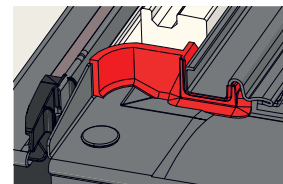

# GPLS 2in1

- AR:** VELUX Export (VELUX A/S)  
+ 45 4516 7885
- AT:** VELUX Österreich GmbH  
02245/32 3 50
- AU:** VELUX Australia Pty. Ltd.  
1300 859 856
- BA:** VELUX Bosna i Hercegovina d.o.o.  
033/626 493, 626 494
- BE:** VELUX Belgium  
(010) 42.09.09
- BG:** ВЕЛУКС България ЕООД  
02/955 99 30
- CA:** VELUX Canada Inc.  
1 800 88-VELUX (888-3589)
- CH:** VELUX Schweiz AG  
062 289 44 45
- CL:** VELUX Export (VELUX A/S)  
+ 45 4516 7885
- CN:** VELUX (CHINA) CO. LTD.  
0316-607 27 27
- CZ:** VELUX Česká republika, s.r.o.  
531 015 511
- DE:** VELUX Deutschland GmbH  
www.velux.de/kontakt
- DK:** VELUX Danmark A/S  
45 16 45 16
- EE:** VELUX Eesti OÜ  
621 7790
- ES:** VELUX Spain, S.A.U.  
91 509 71 00
- FI:** VELUX Suomi Oy  
0207 290 800
- FR:** VELUX France  
0806 80 15 15  
Service gratuit + prix appel
- GB:** VELUX Company Ltd.  
01592 778 225
- HR:** VELUX Hrvatska d.o.o.  
01/5555 444
- HU:** VELUX Magyarország Kft.  
(06/1) 436-0601
- IE:** VELUX Company Ltd.  
01 848 8775
- IT:** VELUX Italia s.p.a.  
045/6173666
- JP:** VELUX-Japan Ltd.  
0570-00-8141
- KR:** VELUX Export (VELUX A/S)  
+ 45 4516 7885
- LT:** VELUX Lietuva, UAB  
(85) 270 91 01
- LV:** VELUX Latvia SIA  
67 27 77 33
- NL:** VELUX Nederland B.V.  
030 - 6 629 629
- NO:** VELUX Norge AS  
22 51 06 00
- NZ:** VELUX New Zealand Ltd.  
0800 650 445
- PL:** VELUX Polska Sp. z o.o.  
(022) 33 77 000 / 33 77 070
- PT:** VELUX Portugal, Lda  
21 880 00 60
- RO:** VELUX România S.R.L.  
0268-402740
- RS:** VELUX Srbija d.o.o.  
011 20 57 500
- SE:** VELUX Svenska AB  
042/20 83 80
- SI:** VELUX Slovenija d.o.o.  
01 724 68 68
- SK:** VELUX Slovensko, s.r.o.  
(02) 33 000 555
- TR:** VELUX Çatı Pencereleri  
Ticaret Limited Şirketi  
0 216 302 54 10
- UA:** ТОВ "ВЕЛІОКС Україна"  
(044) 2916070
- US:** VELUX America LLC  
1-800-88-VELUX