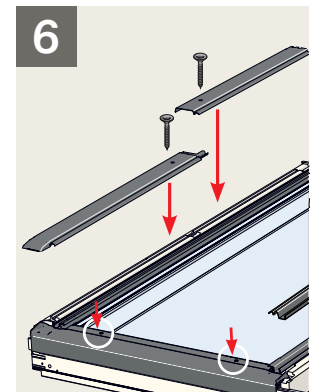

# GPLS 2in1

- AR:** VELUX Export (VELUX A/S)  
+ 45 4516 7885
- AT:** VELUX Österreich GmbH  
02245/32 3 50
- AU:** VELUX Australia Pty. Ltd.  
1300 859 856
- BA:** VELUX Bosna i Hercegovina d.o.o.  
033/626 493, 626 494
- BE:** VELUX Belgium  
(010) 42.09.09
- BG:** ВЕЛУКС България ЕООД  
02/955 99 30
- CA:** VELUX Canada Inc.  
1 800 88-VELUX (888-3589)
- CH:** VELUX Schweiz AG  
062 289 44 45
- CL:** VELUX Export (VELUX A/S)  
+ 45 4516 7885
- CN:** VELUX (CHINA) CO. LTD.  
0316-607 27 27
- CZ:** VELUX Česká republika, s.r.o.  
531 015 511
- DE:** VELUX Deutschland GmbH  
www.velux.de/kontakt
- DK:** VELUX Danmark A/S  
45 16 45 16
- EE:** VELUX Eesti OÜ  
621 7790
- ES:** VELUX Spain, S.A.U.  
91 509 71 00
- FI:** VELUX Suomi Oy  
0207 290 800
- FR:** VELUX France  
0806 80 15 15  
Service gratuit + prix appel
- GB:** VELUX Company Ltd.  
01592 778 225
- HR:** VELUX Hrvatska d.o.o.  
01/5555 444
- HU:** VELUX Magyarország Kft.  
(06/1) 436-0601
- IE:** VELUX Company Ltd.  
01 848 8775
- IT:** VELUX Italia s.p.a.  
045/6173666
- JP:** VELUX-Japan Ltd.  
0570-00-8141
- KR:** VELUX Export (VELUX A/S)  
+ 45 4516 7885
- LT:** VELUX Lietuva, UAB  
(85) 270 91 01
- LV:** VELUX Latvia SIA  
67 27 77 33
- NL:** VELUX Nederland B.V.  
030 - 6 629 629
- NO:** VELUX Norge AS  
22 51 06 00
- NZ:** VELUX New Zealand Ltd.  
0800 650 445
- PL:** VELUX Polska Sp. z o.o.  
(022) 33 77 000 / 33 77 070
- PT:** VELUX Portugal, Lda  
21 880 00 60
- RO:** VELUX România S.R.L.  
0268-402740
- RS:** VELUX Srbija d.o.o.  
011 20 57 500
- SE:** VELUX Svenska AB  
042/20 83 80
- SI:** VELUX Slovenija d.o.o.  
01 724 68 68
- SK:** VELUX Slovensko, s.r.o.  
(02) 33 000 555
- TR:** VELUX Çatı Pencereleri  
Ticaret Limited Şirketi  
0 216 302 54 10
- UA:** ТОВ "ВЕЛІОКС Україна"  
(044) 2916070
- US:** VELUX America LLC  
1-800-88-VELUX