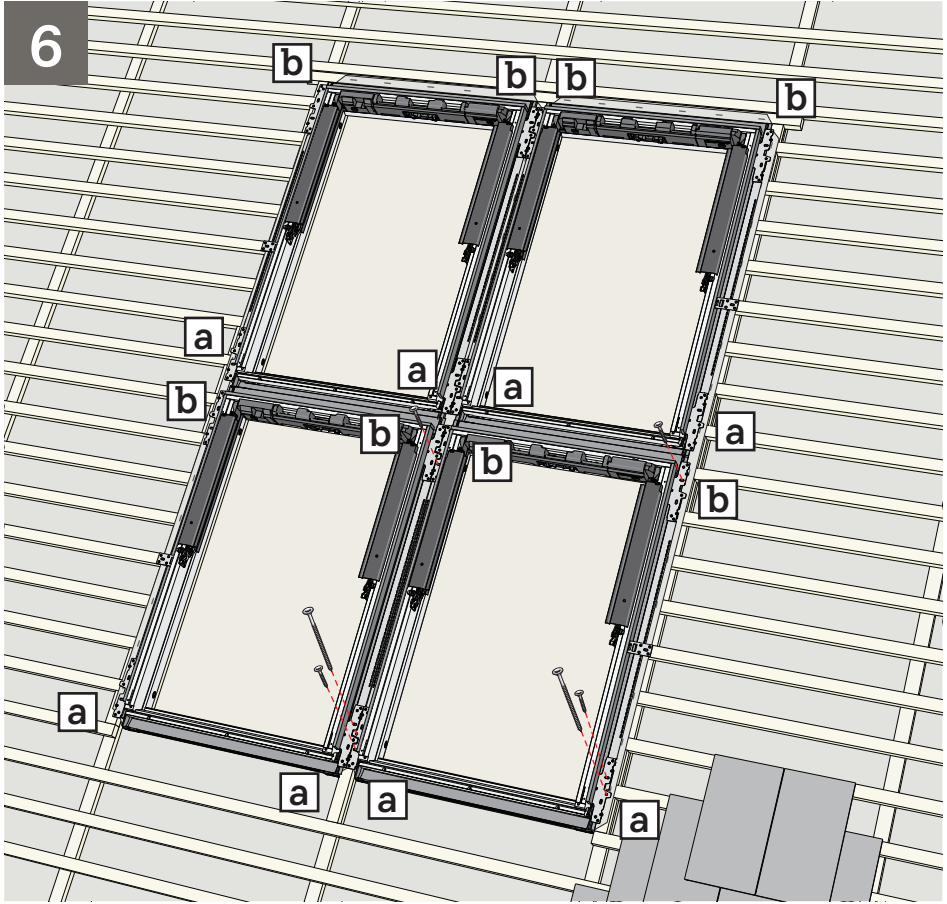

0003

0004

0005

0006

$a = 100 - 160 \text{ mm}$

$b = xx \text{ mm}$

1

6

8

10

11

12

13

14

a

a = 100-130 mm

a = 130-160 mm

b

15

a = 100-130 mm

3.1

a = 130-160 mm

3.2

16

23

GPL / GPU / GTL / GTU / GDL

24

26

a = 100-130 mm

a = 130-160 mm

27

a