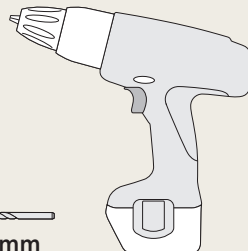

# SSL Solar

**VELUX®**

VAS 455022-2024-09

Pages 4-18

Pages 20-32

Torx 20

ø 2 mm

1