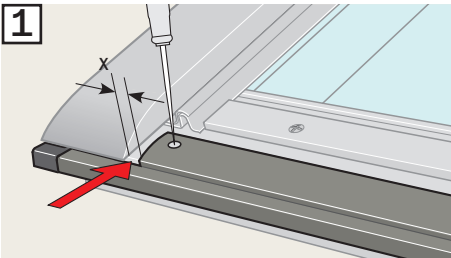

# SSL Solar

**VELUX®**

VAS 455022-2024-09

Pages 4-18

Pages 20-32

Torx 20

ø 2 mm

1