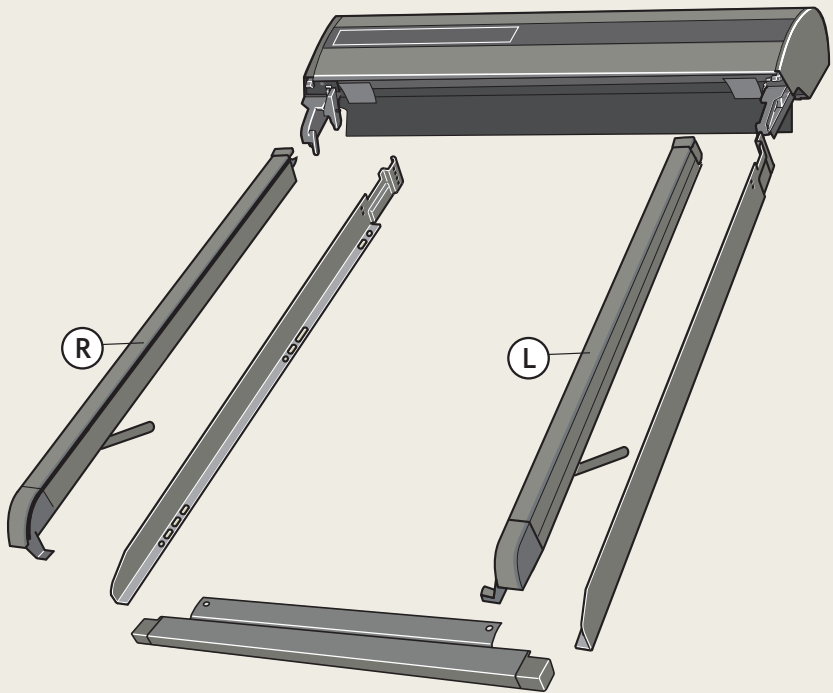

# SSL Solar

**VELUX®**

VAS 455022-2024-09

Pages 4-18

Pages 20-32

Torx 20

ø 2 mm

1

2

4

5

7

8

11