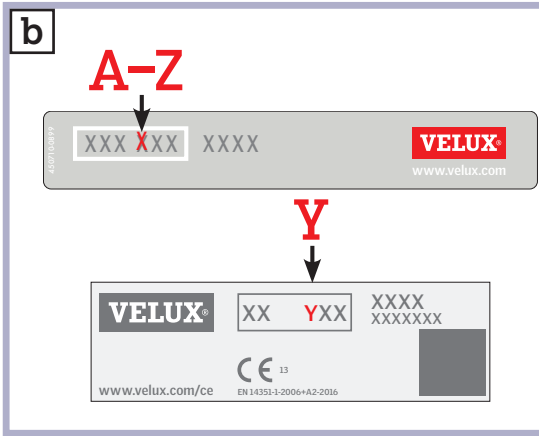

# SSL Solar

**VELUX®**

VAS 455022-2024-09

Pages 4-18

Pages 20-32

Torx 20

ø 2 mm

1

2

4

5

7

8

11