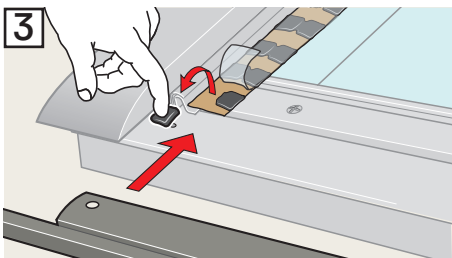

# SSL Solar

**VELUX®**

VAS 455022-2024-09

Pages 4-18

Pages 20-32

Torx 20

ø 2 mm

1