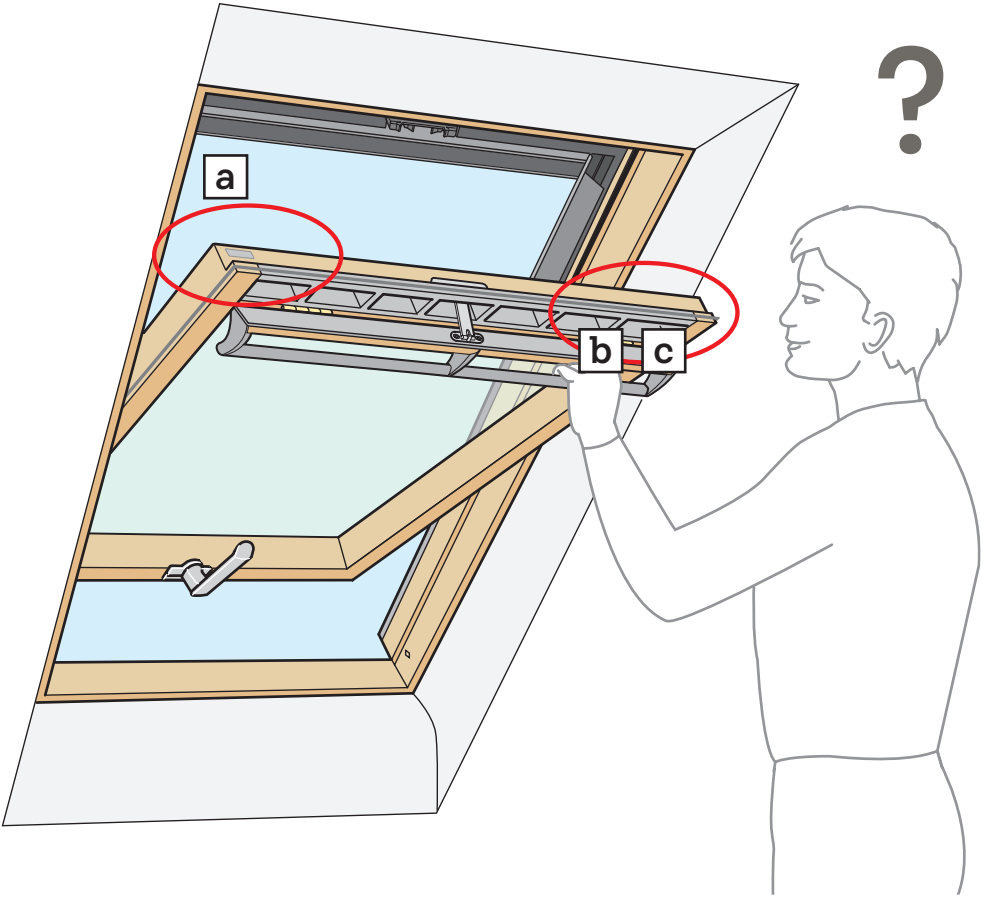

# SSL Solar

**VELUX®**

VAS 455022-2024-09

Pages 4-18

Pages 20-32

Torx 20

ø 2 mm

1