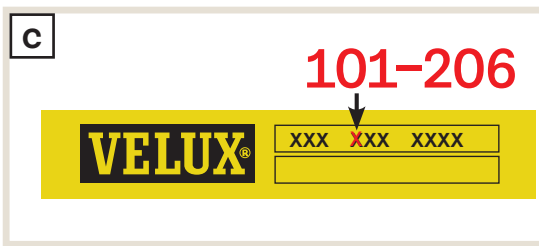

# SSL Solar

**VELUX®**

VAS 455022-2024-09

Pages 4-18

Pages 20-32

Torx 20

ø 2 mm

1