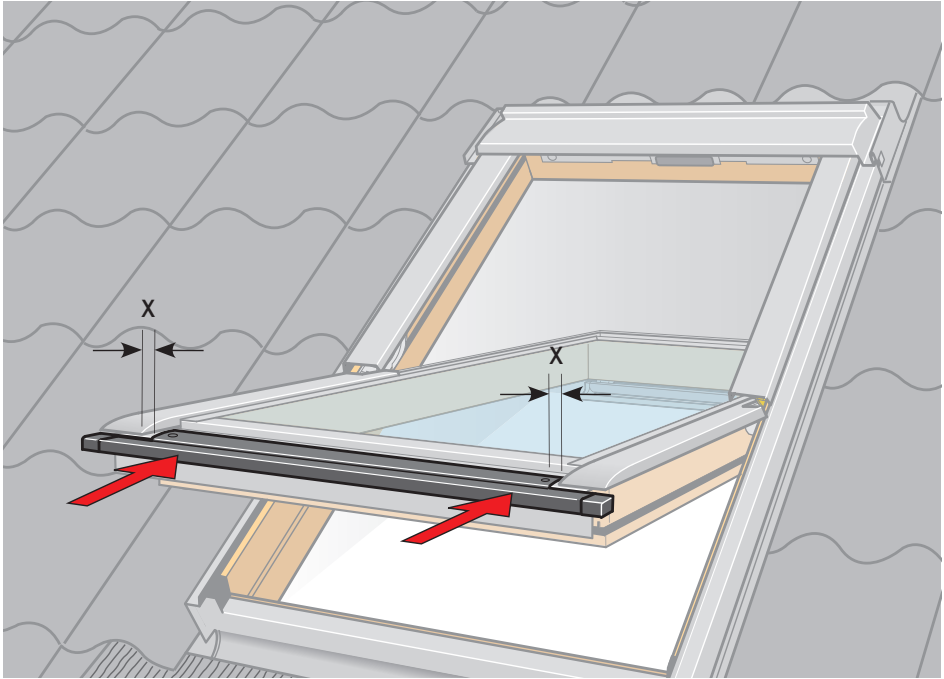

# SSL Solar

**VELUX®**

VAS 455022-2024-09

Pages 4-18

Pages 20-32

Torx 20

ø 2 mm

1