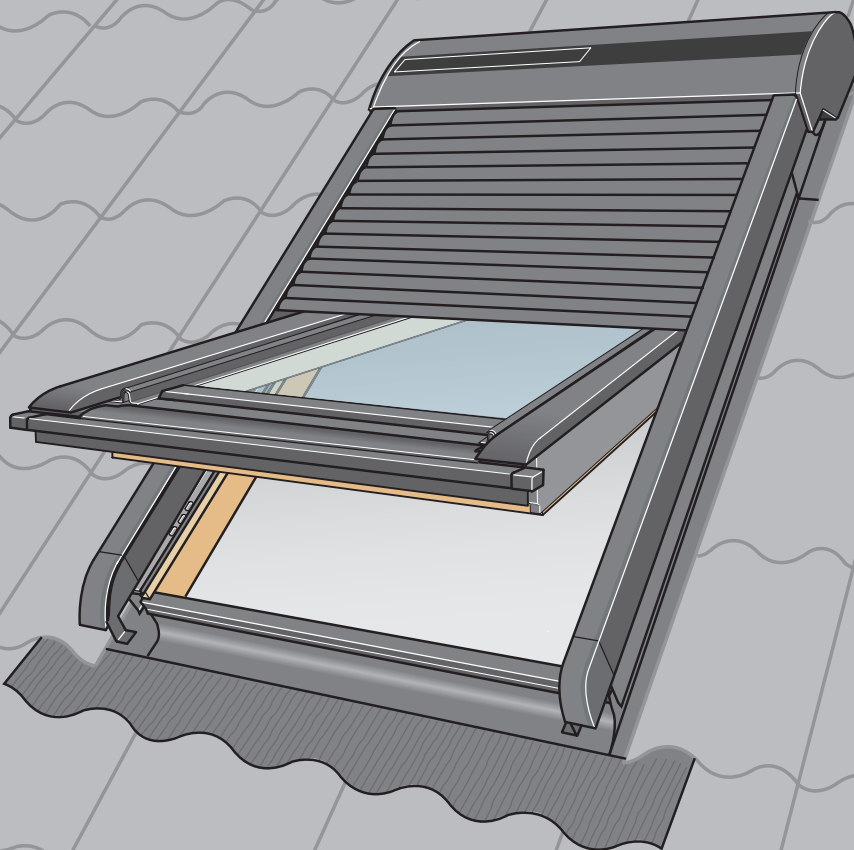

# SSL Solar

**VELUX®**

VAS 455022-2024-09

Pages 4-18

Pages 20-32

Torx 20

ø 2 mm

1