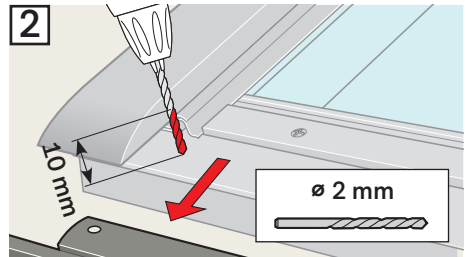

# SSL Solar

**VELUX®**

VAS 455022-2024-09

Pages 4-18

Pages 20-32

Torx 20

ø 2 mm

1