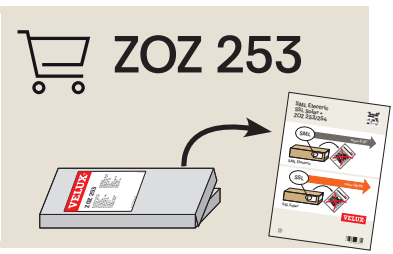

# SSL Solar

**VELUX®**

VAS 455022-2024-09

Pages 4-18

Pages 20-32

Torx 20

ø 2 mm

1