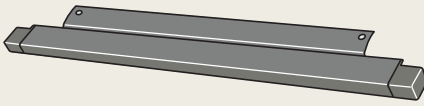

# SSL Solar

**VELUX®**

VAS 455022-2024-09

Pages 4-18

Pages 20-32

Torx 20

ø 2 mm

1