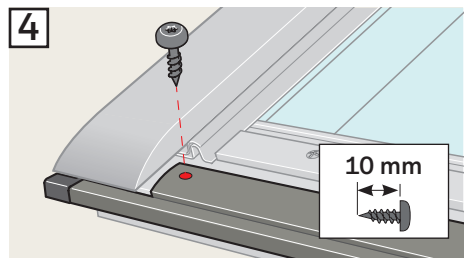

# SSL Solar

**VELUX®**

VAS 455022-2024-09

Pages 4-18

Pages 20-32

Torx 20

ø 2 mm

1