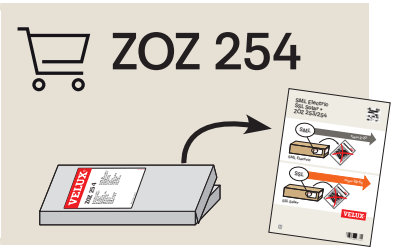

# SSL Solar

**VELUX®**

VAS 455022-2024-09

Pages 4-18

Pages 20-32

Torx 20

ø 2 mm

1