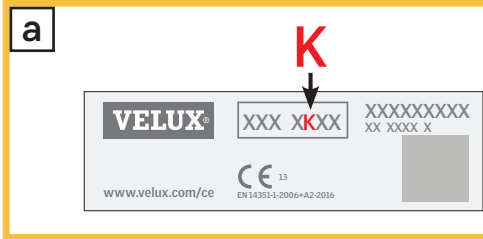

# SSL Solar

**VELUX®**

VAS 455022-2024-09

Pages 4-18

Pages 20-32

Torx 20

ø 2 mm

1