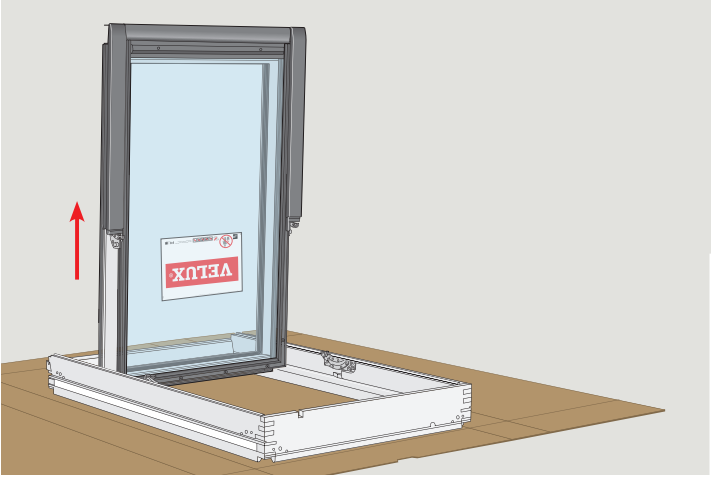

# GBL

**EDG**

10°-20°

1

2

- AR:** VELUX Export (VELUX A/S)  
+ 45 4516 7885
- AT:** VELUX Österreich GmbH  
02245/32 3 50
- AU:** VELUX Australia Pty. Ltd.  
1300 859 856
- BA:** VELUX Bosna i Hercegovina d.o.o.  
033/626 493, 626 494
- BE:** VELUX Belgium  
(010) 42.09.09
- BG:** ВЕЛУКС България ЕООД  
02/955 99 30
- CA:** VELUX Canada Inc.  
1 800 88-VELUX (888-3589)
- CH:** VELUX Schweiz AG  
062 289 44 45
- CL:** VELUX Export (VELUX A/S)  
+ 45 4516 7885
- CN:** VELUX (CHINA) CO. LTD.  
0316-607 27 27
- CZ:** VELUX Česká republika, s.r.o.  
531 015 511
- DE:** VELUX Deutschland GmbH  
040 / 54 70 70
- DK:** VELUX Danmark A/S  
45 16 45 16
- EE:** VELUX Eesti OÜ  
621 7790
- ES:** VELUX Spain, S.A.U.  
91 509 71 00
- FI:** VELUX Suomi Oy  
0207 290 800
- FR:** VELUX France  
0806 80 15 15  
Service gratuit + prix appel
- GB:** VELUX Company Ltd.  
01592 778 225
- HR:** VELUX Hrvatska d.o.o.  
01/5555 444
- HU:** VELUX Magyarország Kft.  
(06/1) 436-0601
- IE:** VELUX Company Ltd.  
01 848 8775
- IT:** VELUX Italia s.p.a.  
045/6173666
- JP:** VELUX-Japan Ltd.  
0570-00-8141
- KR:** VELUX Export (VELUX A/S)  
+ 45 4516 7885
- LT:** VELUX Lietuva, UAB  
(85) 270 91 01
- LV:** VELUX Latvia SIA  
67 27 77 33
- NL:** VELUX Nederland B.V.  
030 - 6 629 629
- NO:** VELUX Norge AS  
22 51 06 00
- NZ:** VELUX New Zealand Ltd.  
0800 650 445
- PL:** VELUX Polska Sp. z o.o.  
(022) 33 77 000 / 33 77 070
- PT:** VELUX Portugal, Lda  
21 880 00 60
- RO:** VELUX România S.R.L.  
0268-402740
- RS:** VELUX Srbija d.o.o.  
011 20 57 500
- SE:** VELUX Svenska AB  
042/20 83 80
- SI:** VELUX Slovenija d.o.o.  
01 724 68 68
- SK:** VELUX Slovensko, s.r.o.  
(02) 33 000 555
- TR:** VELUX Çatı Pencereleri  
Ticaret Limited Şirketi  
0 216 302 54 10
- UA:** ТОВ "ВЕЛЮКС Україна"  
(044) 2916070
- US:** VELUX America LLC  
1-800-88-VELUX