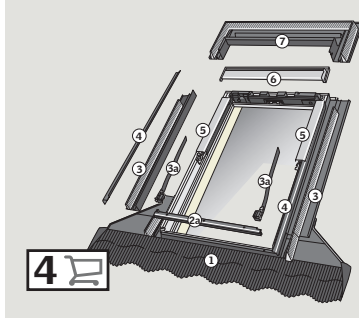

# GBL

**EDG**

10°-20°

1

2

- AR:** VELUX Export (VELUX A/S)  
+ 45 4516 7885
- AT:** VELUX Österreich GmbH  
02245/32 3 50
- AU:** VELUX Australia Pty. Ltd.  
1300 859 856
- BA:** VELUX Bosna i Hercegovina d.o.o.  
033/626 493, 626 494
- BE:** VELUX Belgium  
(010) 42.09.09
- BG:** ВЕЛУКС България ЕООД  
02/955 99 30
- CA:** VELUX Canada Inc.  
1 800 88-VELUX (888-3589)
- CH:** VELUX Schweiz AG  
062 289 44 45
- CL:** VELUX Export (VELUX A/S)  
+ 45 4516 7885
- CN:** VELUX (CHINA) CO. LTD.  
0316-607 27 27
- CZ:** VELUX Česká republika, s.r.o.  
531 015 511
- DE:** VELUX Deutschland GmbH  
040 / 54 70 70
- DK:** VELUX Danmark A/S  
45 16 45 16
- EE:** VELUX Eesti OÜ  
621 7790
- ES:** VELUX Spain, S.A.U.  
91 509 71 00
- FI:** VELUX Suomi Oy  
0207 290 800
- FR:** VELUX France  
0806 80 15 15  
Service gratuit + prix appel
- GB:** VELUX Company Ltd.  
01592 778 225
- HR:** VELUX Hrvatska d.o.o.  
01/5555 444
- HU:** VELUX Magyarország Kft.  
(06/1) 436-0601
- IE:** VELUX Company Ltd.  
01 848 8775
- IT:** VELUX Italia s.p.a.  
045/6173666
- JP:** VELUX-Japan Ltd.  
0570-00-8141
- KR:** VELUX Export (VELUX A/S)  
+ 45 4516 7885
- LT:** VELUX Lietuva, UAB  
(85) 270 91 01
- LV:** VELUX Latvia SIA  
67 27 77 33
- NL:** VELUX Nederland B.V.  
030 - 6 629 629
- NO:** VELUX Norge AS  
22 51 06 00
- NZ:** VELUX New Zealand Ltd.  
0800 650 445
- PL:** VELUX Polska Sp. z o.o.  
(022) 33 77 000 / 33 77 070
- PT:** VELUX Portugal, Lda  
21 880 00 60
- RO:** VELUX România S.R.L.  
0268-402740
- RS:** VELUX Srbija d.o.o.  
011 20 57 500
- SE:** VELUX Svenska AB  
042/20 83 80
- SI:** VELUX Slovenija d.o.o.  
01 724 68 68
- SK:** VELUX Slovensko, s.r.o.  
(02) 33 000 555
- TR:** VELUX Çatı Pencereleri  
Ticaret Limited Şirketi  
0 216 302 54 10
- UA:** ТОВ "ВЕЛЮКС Україна"  
(044) 2916070
- US:** VELUX America LLC  
1-800-88-VELUX