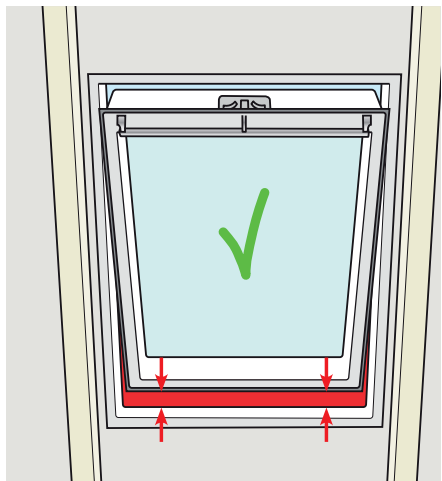

# GBL

**EDG**

10°-20°

1

2

- AR:** VELUX Export (VELUX A/S)  
+ 45 4516 7885
- AT:** VELUX Österreich GmbH  
02245/32 3 50
- AU:** VELUX Australia Pty. Ltd.  
1300 859 856
- BA:** VELUX Bosna i Hercegovina d.o.o.  
033/626 493, 626 494
- BE:** VELUX Belgium  
(010) 42.09.09
- BG:** ВЕЛУКС България ЕООД  
02/955 99 30
- CA:** VELUX Canada Inc.  
1 800 88-VELUX (888-3589)
- CH:** VELUX Schweiz AG  
062 289 44 45
- CL:** VELUX Export (VELUX A/S)  
+ 45 4516 7885
- CN:** VELUX (CHINA) CO. LTD.  
0316-607 27 27
- CZ:** VELUX Česká republika, s.r.o.  
531 015 511
- DE:** VELUX Deutschland GmbH  
040 / 54 70 70
- DK:** VELUX Danmark A/S  
45 16 45 16
- EE:** VELUX Eesti OÜ  
621 7790
- ES:** VELUX Spain, S.A.U.  
91 509 71 00
- FI:** VELUX Suomi Oy  
0207 290 800
- FR:** VELUX France  
0806 80 15 15  
Service gratuit + prix appel
- GB:** VELUX Company Ltd.  
01592 778 225
- HR:** VELUX Hrvatska d.o.o.  
01/5555 444
- HU:** VELUX Magyarország Kft.  
(06/1) 436-0601
- IE:** VELUX Company Ltd.  
01 848 8775
- IT:** VELUX Italia s.p.a.  
045/6173666
- JP:** VELUX-Japan Ltd.  
0570-00-8141
- KR:** VELUX Export (VELUX A/S)  
+ 45 4516 7885
- LT:** VELUX Lietuva, UAB  
(85) 270 91 01
- LV:** VELUX Latvia SIA  
67 27 77 33
- NL:** VELUX Nederland B.V.  
030 - 6 629 629
- NO:** VELUX Norge AS  
22 51 06 00
- NZ:** VELUX New Zealand Ltd.  
0800 650 445
- PL:** VELUX Polska Sp. z o.o.  
(022) 33 77 000 / 33 77 070
- PT:** VELUX Portugal, Lda  
21 880 00 60
- RO:** VELUX România S.R.L.  
0268-402740
- RS:** VELUX Srbija d.o.o.  
011 20 57 500
- SE:** VELUX Svenska AB  
042/20 83 80
- SI:** VELUX Slovenija d.o.o.  
01 724 68 68
- SK:** VELUX Slovensko, s.r.o.  
(02) 33 000 555
- TR:** VELUX Çatı Pencereleri  
Ticaret Limited Şirketi  
0 216 302 54 10
- UA:** ТОВ "ВЕЛЮКС Україна"  
(044) 2916070
- US:** VELUX America LLC  
1-800-88-VELUX