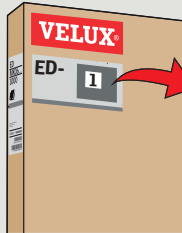

# GBL

**EDG**

10°-20°

1

2

- AR:** VELUX Export (VELUX A/S)  
+ 45 4516 7885
- AT:** VELUX Österreich GmbH  
02245/32 3 50
- AU:** VELUX Australia Pty. Ltd.  
1300 859 856
- BA:** VELUX Bosna i Hercegovina d.o.o.  
033/626 493, 626 494
- BE:** VELUX Belgium  
(010) 42.09.09
- BG:** ВЕЛУКС България ЕООД  
02/955 99 30
- CA:** VELUX Canada Inc.  
1 800 88-VELUX (888-3589)
- CH:** VELUX Schweiz AG  
062 289 44 45
- CL:** VELUX Export (VELUX A/S)  
+ 45 4516 7885
- CN:** VELUX (CHINA) CO. LTD.  
0316-607 27 27
- CZ:** VELUX Česká republika, s.r.o.  
531 015 511
- DE:** VELUX Deutschland GmbH  
040 / 54 70 70
- DK:** VELUX Danmark A/S  
45 16 45 16
- EE:** VELUX Eesti OÜ  
621 7790
- ES:** VELUX Spain, S.A.U.  
91 509 71 00
- FI:** VELUX Suomi Oy  
0207 290 800
- FR:** VELUX France  
0806 80 15 15  
Service gratuit + prix appel
- GB:** VELUX Company Ltd.  
01592 778 225
- HR:** VELUX Hrvatska d.o.o.  
01/5555 444
- HU:** VELUX Magyarország Kft.  
(06/1) 436-0601
- IE:** VELUX Company Ltd.  
01 848 8775
- IT:** VELUX Italia s.p.a.  
045/6173666
- JP:** VELUX-Japan Ltd.  
0570-00-8141
- KR:** VELUX Export (VELUX A/S)  
+ 45 4516 7885
- LT:** VELUX Lietuva, UAB  
(85) 270 91 01
- LV:** VELUX Latvia SIA  
67 27 77 33
- NL:** VELUX Nederland B.V.  
030 - 6 629 629
- NO:** VELUX Norge AS  
22 51 06 00
- NZ:** VELUX New Zealand Ltd.  
0800 650 445
- PL:** VELUX Polska Sp. z o.o.  
(022) 33 77 000 / 33 77 070
- PT:** VELUX Portugal, Lda  
21 880 00 60
- RO:** VELUX România S.R.L.  
0268-402740
- RS:** VELUX Srbija d.o.o.  
011 20 57 500
- SE:** VELUX Svenska AB  
042/20 83 80
- SI:** VELUX Slovenija d.o.o.  
01 724 68 68
- SK:** VELUX Slovensko, s.r.o.  
(02) 33 000 555
- TR:** VELUX Çatı Pencereleri  
Ticaret Limited Şirketi  
0 216 302 54 10
- UA:** ТОВ "ВЕЛЮКС Україна"  
(044) 2916070
- US:** VELUX America LLC  
1-800-88-VELUX