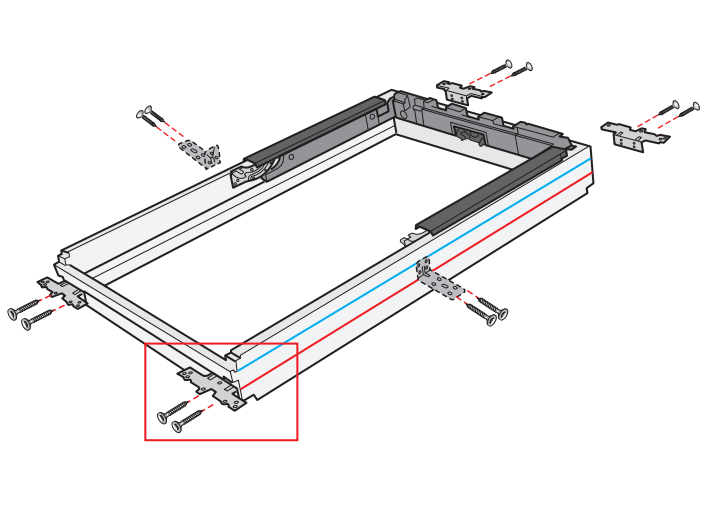

# GBL

**EDG**

10°-20°

1

2

- AR:** VELUX Export (VELUX A/S)  
+ 45 4516 7885
- AT:** VELUX Österreich GmbH  
02245/32 3 50
- AU:** VELUX Australia Pty. Ltd.  
1300 859 856
- BA:** VELUX Bosna i Hercegovina d.o.o.  
033/626 493, 626 494
- BE:** VELUX Belgium  
(010) 42.09.09
- BG:** ВЕЛУКС България ЕООД  
02/955 99 30
- CA:** VELUX Canada Inc.  
1 800 88-VELUX (888-3589)
- CH:** VELUX Schweiz AG  
062 289 44 45
- CL:** VELUX Export (VELUX A/S)  
+ 45 4516 7885
- CN:** VELUX (CHINA) CO. LTD.  
0316-607 27 27
- CZ:** VELUX Česká republika, s.r.o.  
531 015 511
- DE:** VELUX Deutschland GmbH  
040 / 54 70 70
- DK:** VELUX Danmark A/S  
45 16 45 16
- EE:** VELUX Eesti OÜ  
621 7790
- ES:** VELUX Spain, S.A.U.  
91 509 71 00
- FI:** VELUX Suomi Oy  
0207 290 800
- FR:** VELUX France  
0806 80 15 15  
Service gratuit + prix appel
- GB:** VELUX Company Ltd.  
01592 778 225
- HR:** VELUX Hrvatska d.o.o.  
01/5555 444
- HU:** VELUX Magyarország Kft.  
(06/1) 436-0601
- IE:** VELUX Company Ltd.  
01 848 8775
- IT:** VELUX Italia s.p.a.  
045/6173666
- JP:** VELUX-Japan Ltd.  
0570-00-8141
- KR:** VELUX Export (VELUX A/S)  
+ 45 4516 7885
- LT:** VELUX Lietuva, UAB  
(85) 270 91 01
- LV:** VELUX Latvia SIA  
67 27 77 33
- NL:** VELUX Nederland B.V.  
030 - 6 629 629
- NO:** VELUX Norge AS  
22 51 06 00
- NZ:** VELUX New Zealand Ltd.  
0800 650 445
- PL:** VELUX Polska Sp. z o.o.  
(022) 33 77 000 / 33 77 070
- PT:** VELUX Portugal, Lda  
21 880 00 60
- RO:** VELUX România S.R.L.  
0268-402740
- RS:** VELUX Srbija d.o.o.  
011 20 57 500
- SE:** VELUX Svenska AB  
042/20 83 80
- SI:** VELUX Slovenija d.o.o.  
01 724 68 68
- SK:** VELUX Slovensko, s.r.o.  
(02) 33 000 555
- TR:** VELUX Çatı Pencereleri  
Ticaret Limited Şirketi  
0 216 302 54 10
- UA:** ТОВ "ВЕЛЮКС Україна"  
(044) 2916070
- US:** VELUX America LLC  
1-800-88-VELUX