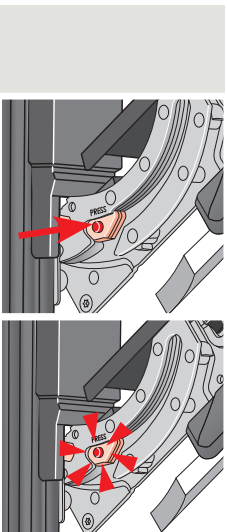

# GBL

**EDG**

10°-20°

1

2

- AR:** VELUX Export (VELUX A/S)  
+ 45 4516 7885
- AT:** VELUX Österreich GmbH  
02245/32 3 50
- AU:** VELUX Australia Pty. Ltd.  
1300 859 856
- BA:** VELUX Bosna i Hercegovina d.o.o.  
033/626 493, 626 494
- BE:** VELUX Belgium  
(010) 42.09.09
- BG:** ВЕЛУКС България ЕООД  
02/955 99 30
- CA:** VELUX Canada Inc.  
1 800 88-VELUX (888-3589)
- CH:** VELUX Schweiz AG  
062 289 44 45
- CL:** VELUX Export (VELUX A/S)  
+ 45 4516 7885
- CN:** VELUX (CHINA) CO. LTD.  
0316-607 27 27
- CZ:** VELUX Česká republika, s.r.o.  
531 015 511
- DE:** VELUX Deutschland GmbH  
040 / 54 70 70
- DK:** VELUX Danmark A/S  
45 16 45 16
- EE:** VELUX Eesti OÜ  
621 7790
- ES:** VELUX Spain, S.A.U.  
91 509 71 00
- FI:** VELUX Suomi Oy  
0207 290 800
- FR:** VELUX France  
0806 80 15 15  
Service gratuit + prix appel
- GB:** VELUX Company Ltd.  
01592 778 225
- HR:** VELUX Hrvatska d.o.o.  
01/5555 444
- HU:** VELUX Magyarország Kft.  
(06/1) 436-0601
- IE:** VELUX Company Ltd.  
01 848 8775
- IT:** VELUX Italia s.p.a.  
045/6173666
- JP:** VELUX-Japan Ltd.  
0570-00-8141
- KR:** VELUX Export (VELUX A/S)  
+ 45 4516 7885
- LT:** VELUX Lietuva, UAB  
(85) 270 91 01
- LV:** VELUX Latvia SIA  
67 27 77 33
- NL:** VELUX Nederland B.V.  
030 - 6 629 629
- NO:** VELUX Norge AS  
22 51 06 00
- NZ:** VELUX New Zealand Ltd.  
0800 650 445
- PL:** VELUX Polska Sp. z o.o.  
(022) 33 77 000 / 33 77 070
- PT:** VELUX Portugal, Lda  
21 880 00 60
- RO:** VELUX România S.R.L.  
0268-402740
- RS:** VELUX Srbija d.o.o.  
011 20 57 500
- SE:** VELUX Svenska AB  
042/20 83 80
- SI:** VELUX Slovenija d.o.o.  
01 724 68 68
- SK:** VELUX Slovensko, s.r.o.  
(02) 33 000 555
- TR:** VELUX Çatı Pencereleri  
Ticaret Limited Şirketi  
0 216 302 54 10
- UA:** ТОВ "ВЕЛЮКС Україна"  
(044) 2916070
- US:** VELUX America LLC  
1-800-88-VELUX