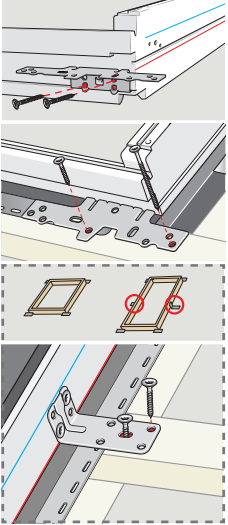

# GBL

**EDG**

10°-20°

1

2

- AR:** VELUX Export (VELUX A/S)  
+ 45 4516 7885
- AT:** VELUX Österreich GmbH  
02245/32 3 50
- AU:** VELUX Australia Pty. Ltd.  
1300 859 856
- BA:** VELUX Bosna i Hercegovina d.o.o.  
033/626 493, 626 494
- BE:** VELUX Belgium  
(010) 42.09.09
- BG:** ВЕЛУКС България ЕООД  
02/955 99 30
- CA:** VELUX Canada Inc.  
1 800 88-VELUX (888-3589)
- CH:** VELUX Schweiz AG  
062 289 44 45
- CL:** VELUX Export (VELUX A/S)  
+ 45 4516 7885
- CN:** VELUX (CHINA) CO. LTD.  
0316-607 27 27
- CZ:** VELUX Česká republika, s.r.o.  
531 015 511
- DE:** VELUX Deutschland GmbH  
040 / 54 70 70
- DK:** VELUX Danmark A/S  
45 16 45 16
- EE:** VELUX Eesti OÜ  
621 7790
- ES:** VELUX Spain, S.A.U.  
91 509 71 00
- FI:** VELUX Suomi Oy  
0207 290 800
- FR:** VELUX France  
0806 80 15 15  
Service gratuit + prix appel
- GB:** VELUX Company Ltd.  
01592 778 225
- HR:** VELUX Hrvatska d.o.o.  
01/5555 444
- HU:** VELUX Magyarország Kft.  
(06/1) 436-0601
- IE:** VELUX Company Ltd.  
01 848 8775
- IT:** VELUX Italia s.p.a.  
045/6173666
- JP:** VELUX-Japan Ltd.  
0570-00-8141
- KR:** VELUX Export (VELUX A/S)  
+ 45 4516 7885
- LT:** VELUX Lietuva, UAB  
(85) 270 91 01
- LV:** VELUX Latvia SIA  
67 27 77 33
- NL:** VELUX Nederland B.V.  
030 - 6 629 629
- NO:** VELUX Norge AS  
22 51 06 00
- NZ:** VELUX New Zealand Ltd.  
0800 650 445
- PL:** VELUX Polska Sp. z o.o.  
(022) 33 77 000 / 33 77 070
- PT:** VELUX Portugal, Lda  
21 880 00 60
- RO:** VELUX România S.R.L.  
0268-402740
- RS:** VELUX Srbija d.o.o.  
011 20 57 500
- SE:** VELUX Svenska AB  
042/20 83 80
- SI:** VELUX Slovenija d.o.o.  
01 724 68 68
- SK:** VELUX Slovensko, s.r.o.  
(02) 33 000 555
- TR:** VELUX Çatı Pencereleri  
Ticaret Limited Şirketi  
0 216 302 54 10
- UA:** ТОВ "ВЕЛЮКС Україна"  
(044) 2916070
- US:** VELUX America LLC  
1-800-88-VELUX