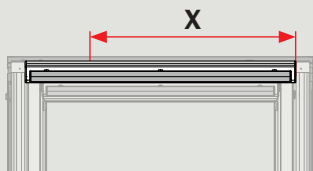

**VELUX®**

---

**ZZZ 267**

VAS 454985-2022-05

| Width | X     |
|-------|-------|
| C     | 28 cm |
| F     | 33 cm |
| M     | 39 cm |
| P     | 47 cm |
| S     | 28 cm |
| U     | 28 cm |

1

2

3