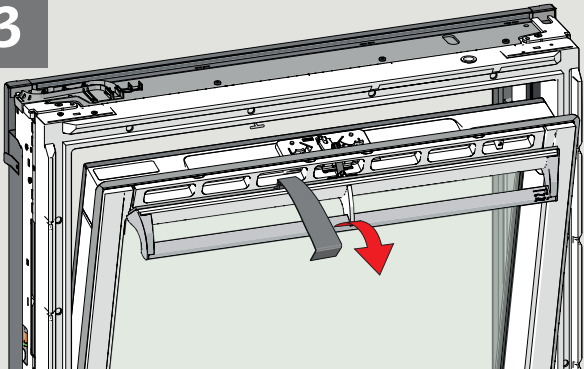

**VELUX®**

---

**ZZZ 267**

VAS 454985-2022-05

| Width | X     |
|-------|-------|
| C     | 28 cm |
| F     | 33 cm |
| M     | 39 cm |
| P     | 47 cm |
| S     | 28 cm |
| U     | 28 cm |

1

2

3