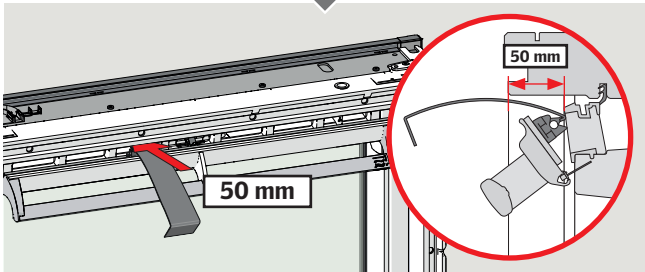

**VELUX®**

---

**ZZZ 267**

VAS 454985-2022-05

| Width | X     |
|-------|-------|
| C     | 28 cm |
| F     | 33 cm |
| M     | 39 cm |
| P     | 47 cm |
| S     | 28 cm |
| U     | 28 cm |

1

2

3