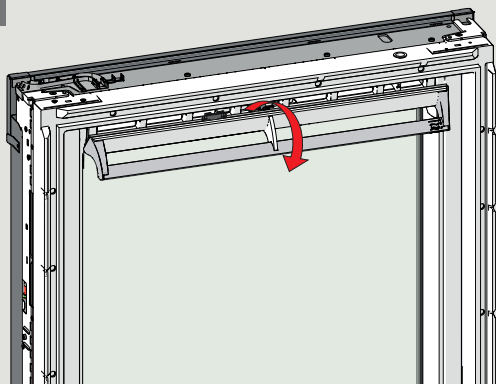

**VELUX®**

---

**ZZZ 267**

VAS 454985-2022-05

| Width | X     |
|-------|-------|
| C     | 28 cm |
| F     | 33 cm |
| M     | 39 cm |
| P     | 47 cm |
| S     | 28 cm |
| U     | 28 cm |

1

2

3