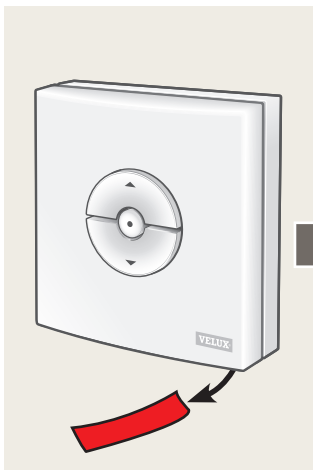

VELUX®

KLI 310/311/312/313

www.velux.com/electricalsupport

VELUX®

- AR:** VELUX Export (VELUX A/S)
+ 45 4516 7885
- AT:** VELUX Österreich GmbH
02245/32 3 50
- AU:** VELUX Australia Pty. Ltd.
1300 859 856
- BA:** VELUX Bosna i Hercegovina d.o.o.
033/626 493, 626 494
- BE:** VELUX Belgium
(010) 42.09.09
- BG:** ВЕЛУКС България ЕООД
02/955 99 30
- CA:** VELUX Canada Inc.
1 800 88-VELUX (888-3589)
- CH:** VELUX Schweiz AG
062 289 44 45
- CL:** VELUX Export (VELUX A/S)
+ 45 4516 7885
- CN:** VELUX (CHINA) CO. LTD.
0316-607 27 27
- CZ:** VELUX Česká republika, s.r.o.
531 015 511
- DE:** VELUX Deutschland GmbH
www.velux.de/kontakt
- DK:** VELUX Danmark A/S
45 16 45 16
- EE:** VELUX Eesti OÜ
621 7790
- ES:** VELUX Spain, S.A.U.
91 509 71 00
- FI:** VELUX Suomi Oy
0207 290 800
- FR:** VELUX France
0806 80 15 15
Service gratuit + prix appel
- GB:** VELUX Company Ltd.
01592 778 225
- HR:** VELUX Hrvatska d.o.o.
01/5555 444
- HU:** VELUX Magyarország Kft.
(06/1) 436-0601
- IE:** VELUX Company Ltd.
01 848 8775
- IT:** VELUX Italia s.p.a.
045/6173666
- JP:** VELUX-Japan Ltd.
0570-00-8141
- KR:** VELUX Export (VELUX A/S)
+ 45 4516 7885
- LT:** VELUX Lietuva, UAB
(85) 270 91 01
- LV:** VELUX Latvia SIA
67 27 77 33
- NL:** VELUX Nederland B.V.
030 - 6 629 629
- NO:** VELUX Norge AS
22 51 06 00
- NZ:** VELUX New Zealand Ltd.
0800 650 445
- PL:** VELUX Polska Sp. z o.o.
(022) 33 77 000 / 33 77 070
- PT:** VELUX Portugal, Lda
21 880 00 60
- RO:** VELUX România S.R.L.
0268-402740
- RS:** VELUX Srbija d.o.o.
011 20 57 500
- SE:** VELUX Svenska AB
042/20 83 80
- SI:** VELUX Slovenija d.o.o.
01 724 68 68
- SK:** VELUX Slovensko, s.r.o.
(02) 33 000 555
- TR:** VELUX Çati Pencereleri
Ticaret Limited Şirketi
0 216 302 54 10
- UA:** ТОВ "ВЕЛУКС Україна"
(044) 2916070
- US:** VELUX America LLC
1-800-88-VELUX