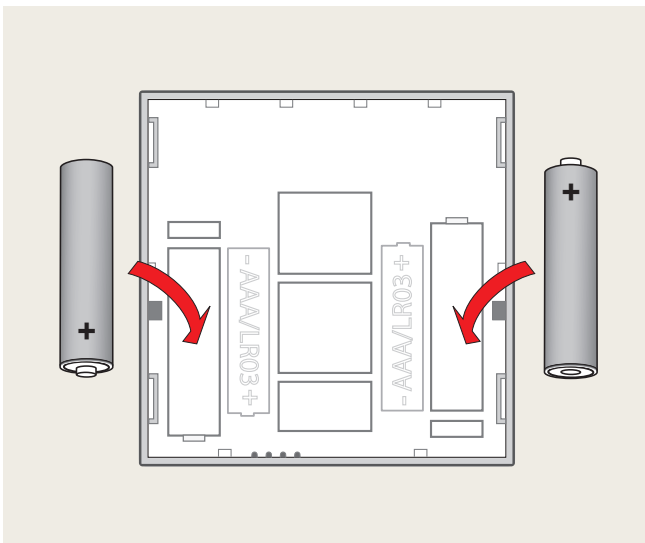

VELUX®

KLI 310/311/312/313

www.velux.com/electricalsupport

VELUX®

- AR:** VELUX Export (VELUX A/S)
+ 45 4516 7885
- AT:** VELUX Österreich GmbH
02245/32 3 50
- AU:** VELUX Australia Pty. Ltd.
1300 859 856
- BA:** VELUX Bosna i Hercegovina d.o.o.
033/626 493, 626 494
- BE:** VELUX Belgium
(010) 42.09.09
- BG:** ВЕЛУКС България ЕООД
02/955 99 30
- CA:** VELUX Canada Inc.
1 800 88-VELUX (888-3589)
- CH:** VELUX Schweiz AG
062 289 44 45
- CL:** VELUX Export (VELUX A/S)
+ 45 4516 7885
- CN:** VELUX (CHINA) CO. LTD.
0316-607 27 27
- CZ:** VELUX Česká republika, s.r.o.
531 015 511
- DE:** VELUX Deutschland GmbH
www.velux.de/kontakt
- DK:** VELUX Danmark A/S
45 16 45 16
- EE:** VELUX Eesti OÜ
621 7790
- ES:** VELUX Spain, S.A.U.
91 509 71 00
- FI:** VELUX Suomi Oy
0207 290 800
- FR:** VELUX France
0806 80 15 15
Service gratuit + prix appel
- GB:** VELUX Company Ltd.
01592 778 225
- HR:** VELUX Hrvatska d.o.o.
01/5555 444
- HU:** VELUX Magyarország Kft.
(06/1) 436-0601
- IE:** VELUX Company Ltd.
01 848 8775
- IT:** VELUX Italia s.p.a.
045/6173666
- JP:** VELUX-Japan Ltd.
0570-00-8141
- KR:** VELUX Export (VELUX A/S)
+ 45 4516 7885
- LT:** VELUX Lietuva, UAB
(85) 270 91 01
- LV:** VELUX Latvia SIA
67 27 77 33
- NL:** VELUX Nederland B.V.
030 - 6 629 629
- NO:** VELUX Norge AS
22 51 06 00
- NZ:** VELUX New Zealand Ltd.
0800 650 445
- PL:** VELUX Polska Sp. z o.o.
(022) 33 77 000 / 33 77 070
- PT:** VELUX Portugal, Lda
21 880 00 60
- RO:** VELUX România S.R.L.
0268-402740
- RS:** VELUX Srbija d.o.o.
011 20 57 500
- SE:** VELUX Svenska AB
042/20 83 80
- SI:** VELUX Slovenija d.o.o.
01 724 68 68
- SK:** VELUX Slovensko, s.r.o.
(02) 33 000 555
- TR:** VELUX Çati Pencereleri
Ticaret Limited Şirketi
0 216 302 54 10
- UA:** ТОВ "ВЕЛУКС Україна"
(044) 2916070
- US:** VELUX America LLC
1-800-88-VELUX