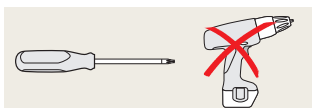

VELUX®

KLI 310/311/312/313

www.velux.com/electricalsupport

VELUX®

- AR:** VELUX Export (VELUX A/S)
+ 45 4516 7885
- AT:** VELUX Österreich GmbH
02245/32 3 50
- AU:** VELUX Australia Pty. Ltd.
1300 859 856
- BA:** VELUX Bosna i Hercegovina d.o.o.
033/626 493, 626 494
- BE:** VELUX Belgium
(010) 42.09.09
- BG:** ВЕЛУКС България ЕООД
02/955 99 30
- CA:** VELUX Canada Inc.
1 800 88-VELUX (888-3589)
- CH:** VELUX Schweiz AG
062 289 44 45
- CL:** VELUX Export (VELUX A/S)
+ 45 4516 7885
- CN:** VELUX (CHINA) CO. LTD.
0316-607 27 27
- CZ:** VELUX Česká republika, s.r.o.
531 015 511
- DE:** VELUX Deutschland GmbH
www.velux.de/kontakt
- DK:** VELUX Danmark A/S
45 16 45 16
- EE:** VELUX Eesti OÜ
621 7790
- ES:** VELUX Spain, S.A.U.
91 509 71 00
- FI:** VELUX Suomi Oy
0207 290 800
- FR:** VELUX France
0806 80 15 15
Service gratuit + prix appel
- GB:** VELUX Company Ltd.
01592 778 225
- HR:** VELUX Hrvatska d.o.o.
01/5555 444
- HU:** VELUX Magyarország Kft.
(06/1) 436-0601
- IE:** VELUX Company Ltd.
01 848 8775
- IT:** VELUX Italia s.p.a.
045/6173666
- JP:** VELUX-Japan Ltd.
0570-00-8141
- KR:** VELUX Export (VELUX A/S)
+ 45 4516 7885
- LT:** VELUX Lietuva, UAB
(85) 270 91 01
- LV:** VELUX Latvia SIA
67 27 77 33
- NL:** VELUX Nederland B.V.
030 - 6 629 629
- NO:** VELUX Norge AS
22 51 06 00
- NZ:** VELUX New Zealand Ltd.
0800 650 445
- PL:** VELUX Polska Sp. z o.o.
(022) 33 77 000 / 33 77 070
- PT:** VELUX Portugal, Lda
21 880 00 60
- RO:** VELUX România S.R.L.
0268-402740
- RS:** VELUX Srbija d.o.o.
011 20 57 500
- SE:** VELUX Svenska AB
042/20 83 80
- SI:** VELUX Slovenija d.o.o.
01 724 68 68
- SK:** VELUX Slovensko, s.r.o.
(02) 33 000 555
- TR:** VELUX Çati Pencereleri
Ticaret Limited Şirketi
0 216 302 54 10
- UA:** ТОВ "ВЕЛУКС Україна"
(044) 2916070
- US:** VELUX America LLC
1-800-88-VELUX