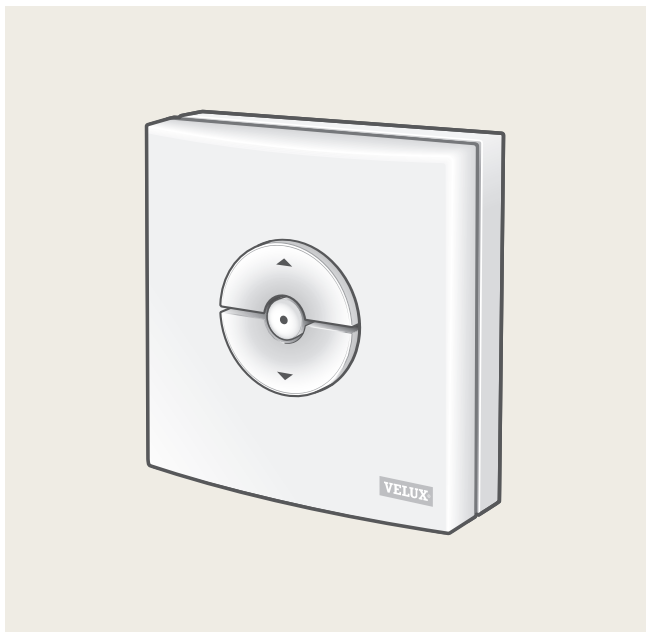

VELUX®

KLI 310/311/312/313

www.velux.com/electricalsupport

VELUX®

- AR:** VELUX Export (VELUX A/S)
+ 45 4516 7885
- AT:** VELUX Österreich GmbH
02245/32 3 50
- AU:** VELUX Australia Pty. Ltd.
1300 859 856
- BA:** VELUX Bosna i Hercegovina d.o.o.
033/626 493, 626 494
- BE:** VELUX Belgium
(010) 42.09.09
- BG:** ВЕЛУКС България ЕООД
02/955 99 30
- CA:** VELUX Canada Inc.
1 800 88-VELUX (888-3589)
- CH:** VELUX Schweiz AG
062 289 44 45
- CL:** VELUX Export (VELUX A/S)
+ 45 4516 7885
- CN:** VELUX (CHINA) CO. LTD.
0316-607 27 27
- CZ:** VELUX Česká republika, s.r.o.
531 015 511
- DE:** VELUX Deutschland GmbH
www.velux.de/kontakt
- DK:** VELUX Danmark A/S
45 16 45 16
- EE:** VELUX Eesti OÜ
621 7790
- ES:** VELUX Spain, S.A.U.
91 509 71 00
- FI:** VELUX Suomi Oy
0207 290 800
- FR:** VELUX France
0806 80 15 15
Service gratuit + prix appel
- GB:** VELUX Company Ltd.
01592 778 225
- HR:** VELUX Hrvatska d.o.o.
01/5555 444
- HU:** VELUX Magyarország Kft.
(06/1) 436-0601
- IE:** VELUX Company Ltd.
01 848 8775
- IT:** VELUX Italia s.p.a.
045/6173666
- JP:** VELUX-Japan Ltd.
0570-00-8141
- KR:** VELUX Export (VELUX A/S)
+ 45 4516 7885
- LT:** VELUX Lietuva, UAB
(85) 270 91 01
- LV:** VELUX Latvia SIA
67 27 77 33
- NL:** VELUX Nederland B.V.
030 - 6 629 629
- NO:** VELUX Norge AS
22 51 06 00
- NZ:** VELUX New Zealand Ltd.
0800 650 445
- PL:** VELUX Polska Sp. z o.o.
(022) 33 77 000 / 33 77 070
- PT:** VELUX Portugal, Lda
21 880 00 60
- RO:** VELUX România S.R.L.
0268-402740
- RS:** VELUX Srbija d.o.o.
011 20 57 500
- SE:** VELUX Svenska AB
042/20 83 80
- SI:** VELUX Slovenija d.o.o.
01 724 68 68
- SK:** VELUX Slovensko, s.r.o.
(02) 33 000 555
- TR:** VELUX Çati Pencereleri
Ticaret Limited Şirketi
0 216 302 54 10
- UA:** ТОВ "ВЕЛУКС Україна"
(044) 2916070
- US:** VELUX America LLC
1-800-88-VELUX