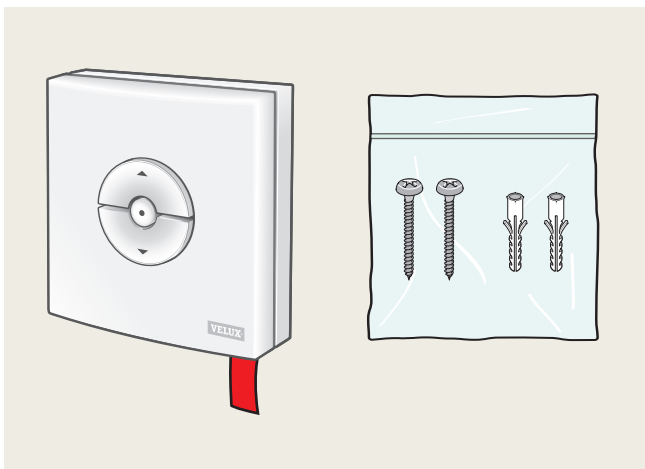

VELUX®

KLI 310/311/312/313

www.velux.com/electricalsupport

VELUX®

- AR:** VELUX Export (VELUX A/S)
+ 45 4516 7885
- AT:** VELUX Österreich GmbH
02245/32 3 50
- AU:** VELUX Australia Pty. Ltd.
1300 859 856
- BA:** VELUX Bosna i Hercegovina d.o.o.
033/626 493, 626 494
- BE:** VELUX Belgium
(010) 42.09.09
- BG:** ВЕЛУКС България ЕООД
02/955 99 30
- CA:** VELUX Canada Inc.
1 800 88-VELUX (888-3589)
- CH:** VELUX Schweiz AG
062 289 44 45
- CL:** VELUX Export (VELUX A/S)
+ 45 4516 7885
- CN:** VELUX (CHINA) CO. LTD.
0316-607 27 27
- CZ:** VELUX Česká republika, s.r.o.
531 015 511
- DE:** VELUX Deutschland GmbH
www.velux.de/kontakt
- DK:** VELUX Danmark A/S
45 16 45 16
- EE:** VELUX Eesti OÜ
621 7790
- ES:** VELUX Spain, S.A.U.
91 509 71 00
- FI:** VELUX Suomi Oy
0207 290 800
- FR:** VELUX France
0806 80 15 15
Service gratuit + prix appel
- GB:** VELUX Company Ltd.
01592 778 225
- HR:** VELUX Hrvatska d.o.o.
01/5555 444
- HU:** VELUX Magyarország Kft.
(06/1) 436-0601
- IE:** VELUX Company Ltd.
01 848 8775
- IT:** VELUX Italia s.p.a.
045/6173666
- JP:** VELUX-Japan Ltd.
0570-00-8141
- KR:** VELUX Export (VELUX A/S)
+ 45 4516 7885
- LT:** VELUX Lietuva, UAB
(85) 270 91 01
- LV:** VELUX Latvia SIA
67 27 77 33
- NL:** VELUX Nederland B.V.
030 - 6 629 629
- NO:** VELUX Norge AS
22 51 06 00
- NZ:** VELUX New Zealand Ltd.
0800 650 445
- PL:** VELUX Polska Sp. z o.o.
(022) 33 77 000 / 33 77 070
- PT:** VELUX Portugal, Lda
21 880 00 60
- RO:** VELUX România S.R.L.
0268-402740
- RS:** VELUX Srbija d.o.o.
011 20 57 500
- SE:** VELUX Svenska AB
042/20 83 80
- SI:** VELUX Slovenija d.o.o.
01 724 68 68
- SK:** VELUX Slovensko, s.r.o.
(02) 33 000 555
- TR:** VELUX Çati Pencereleri
Ticaret Limited Şirketi
0 216 302 54 10
- UA:** ТОВ "ВЕЛУКС Україна"
(044) 2916070
- US:** VELUX America LLC
1-800-88-VELUX