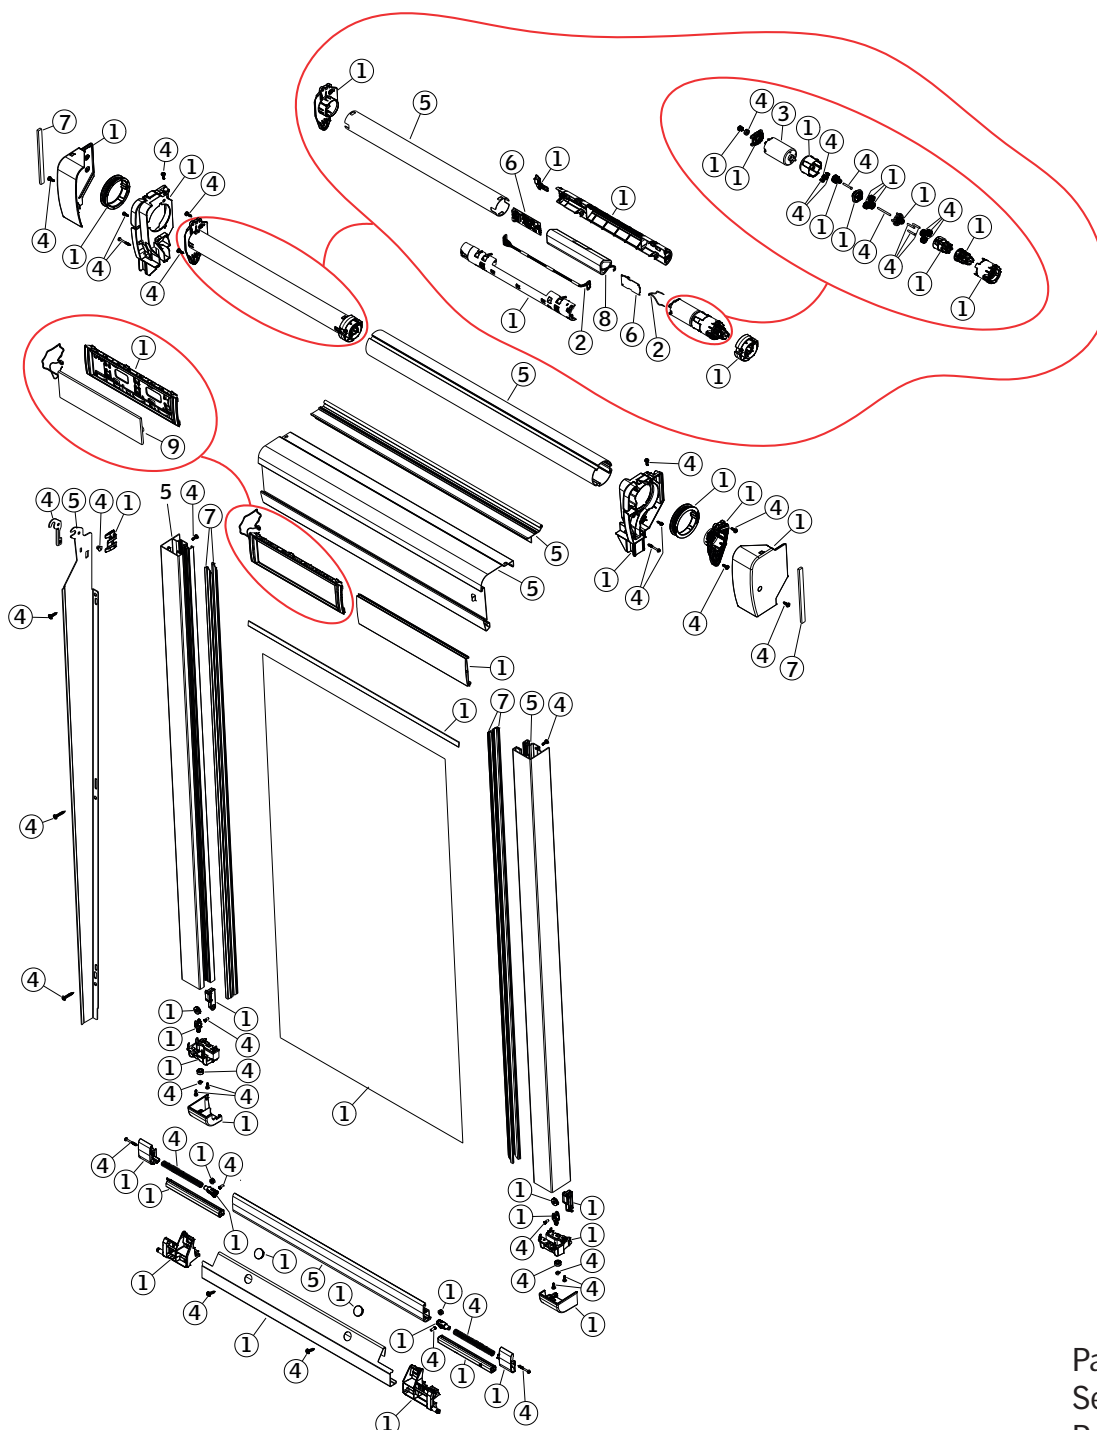

ENGLISH: Manual disassembly instructions for VELUX INTEGRA® solar awning blind MSLS

DEUTSCH: Anweisung für manuelle Zerlegung für VELUX INTEGRA® Solar-Hitzeschutz-Markise MSLS

FRANÇAIS : Instructions de démontage manuel pour le store extérieur pare-soleil à énergie solaire
VELUX INTEGRA® MSLS

- | | | |
|--|--|---------------------------------------|
| ① Plastic
Kunststoff
Plastique | ④ Steel
Stahl
Acier | ⑦ Rubber
Gummi
Gomme |
| ② Electrical cord
Stromkabel
Cordon électrique | ⑤ Aluminium
Aluminium
Aluminium | ⑧ Batteries
Batterien
Batteries |
| ③ Motor
Motor
Moteur | ⑥ Printed circuit board
Leiterplatte
Circuit imprimé | ⑨ Glass
Glas
Verre |