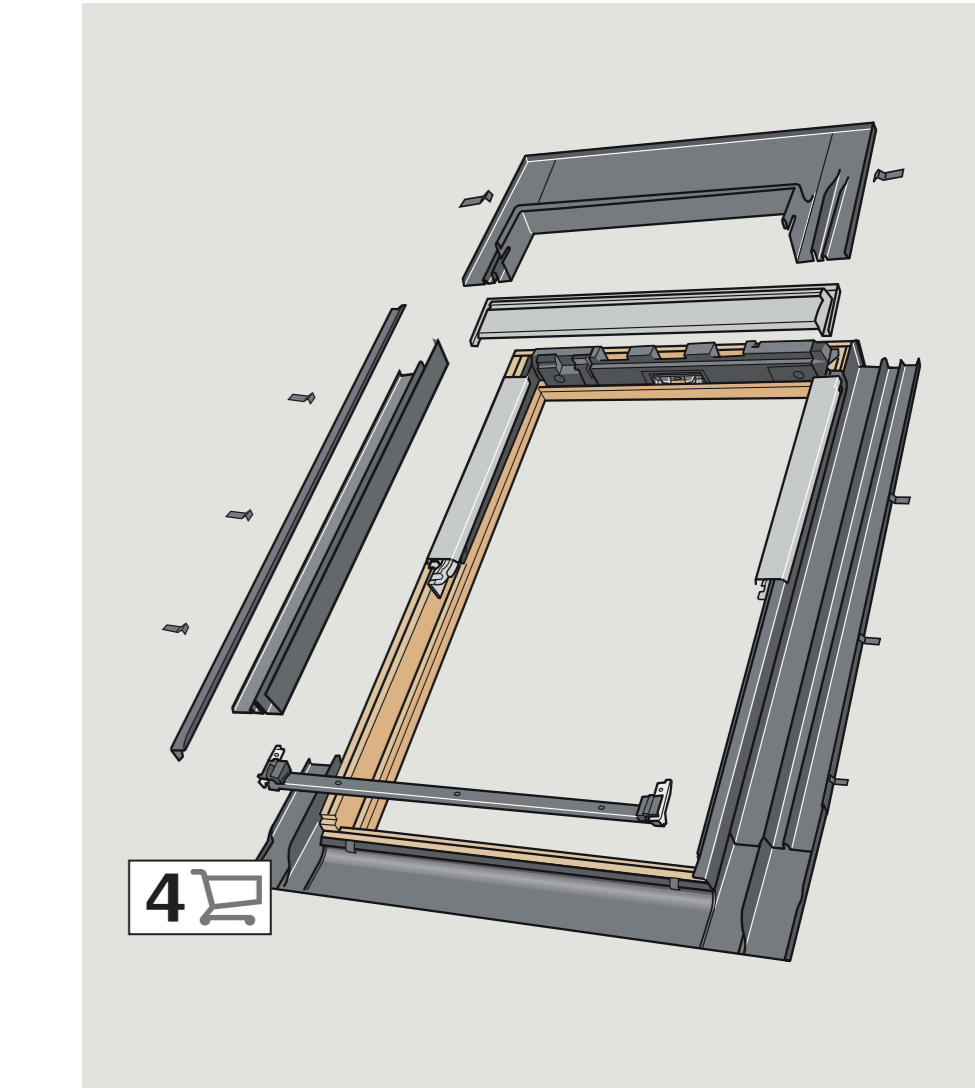

GZL/GLL/GLU

- EDZ
- EDW
- EDL
- EDS

- EDJ
- EDN

AR: VELUX Export (VELUX A/S)
+ 45 4516 7885

AT: VELUX Österreich GmbH
02245/32 3 50

AU: VELUX Australia Pty. Ltd.
1300 859 856

BA: VELUX Bosna i Hercegovina d.o.o.
033/626 493, 626 494