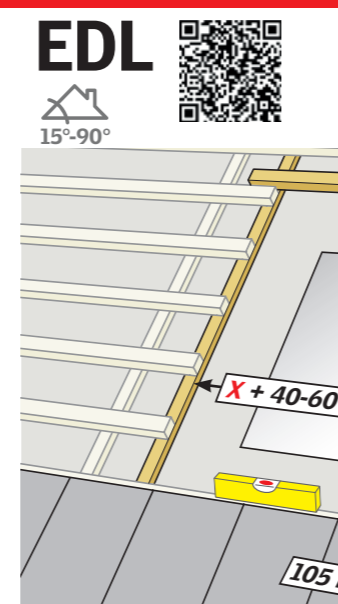

GZL/GLL/GLU

- EDZ
- EDW
- EDL
- EDS

- EDJ
- EDN

AR: VELUX Export (VELUX A/S)
+ 45 4516 7885

AT: VELUX Österreich GmbH
02245/32 3 50

AU: VELUX Australia Pty. Ltd.
1300 859 856

BA: VELUX Bosna i Hercegovina d.o.o.
033/626 493, 626 494