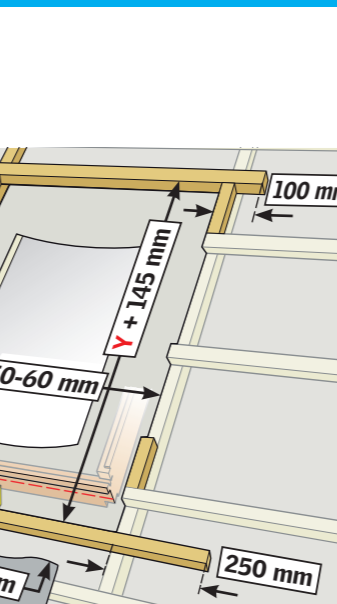

GZL/GLL/GLU

- EDZ
- EDW
- EDL
- EDS

- EDJ
- EDN

AR: VELUX Export (VELUX A/S)
+ 45 4516 7885

AT: VELUX Österreich GmbH
02245/32 3 50

AU: VELUX Australia Pty. Ltd.
1300 859 856

BA: VELUX Bosna i Hercegovina d.o.o.
033/626 493, 626 494