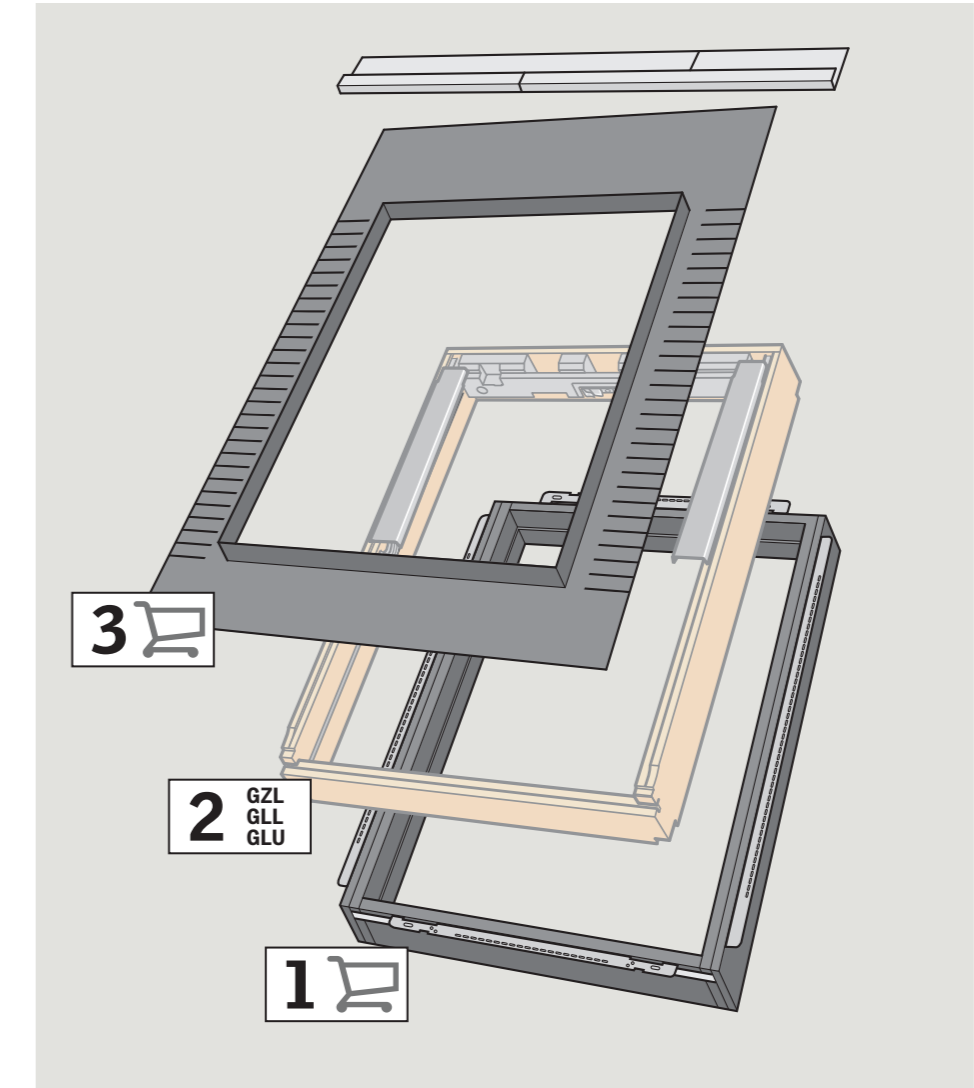

GZL/GLL/GLU

- EDZ
- EDW
- EDL
- EDS

- EDJ
- EDN

AR: VELUX Export (VELUX A/S)
+ 45 4516 7885

AT: VELUX Österreich GmbH
02245/32 3 50

AU: VELUX Australia Pty. Ltd.
1300 859 856

BA: VELUX Bosna i Hercegovina d.o.o.
033/626 493, 626 494