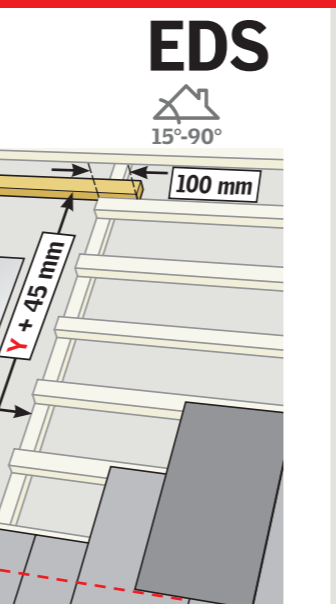

GZL/GLL/GLU

- EDZ
- EDW
- EDL
- EDS

- EDJ
- EDN

AR: VELUX Export (VELUX A/S)
+ 45 4516 7885

AT: VELUX Österreich GmbH
02245/32 3 50

AU: VELUX Australia Pty. Ltd.
1300 859 856

BA: VELUX Bosna i Hercegovina d.o.o.
033/626 493, 626 494