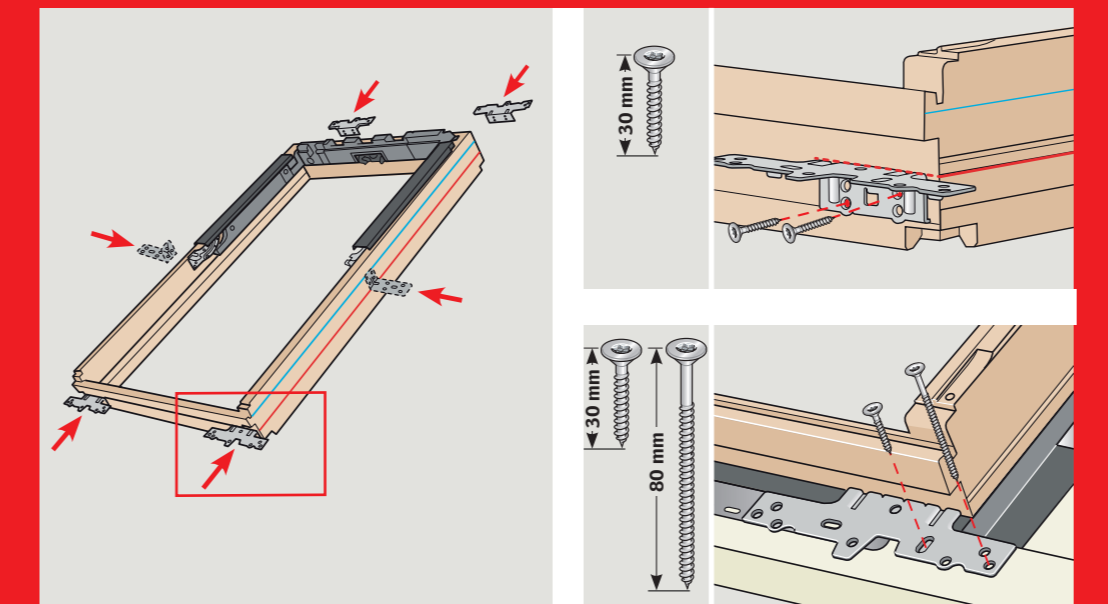

GZL/GLL/GLU

- EDZ
- EDW
- EDL
- EDS

- EDJ
- EDN

AR: VELUX Export (VELUX A/S)
+ 45 4516 7885

AT: VELUX Österreich GmbH
02245/32 3 50

AU: VELUX Australia Pty. Ltd.
1300 859 856

BA: VELUX Bosna i Hercegovina d.o.o.
033/626 493, 626 494