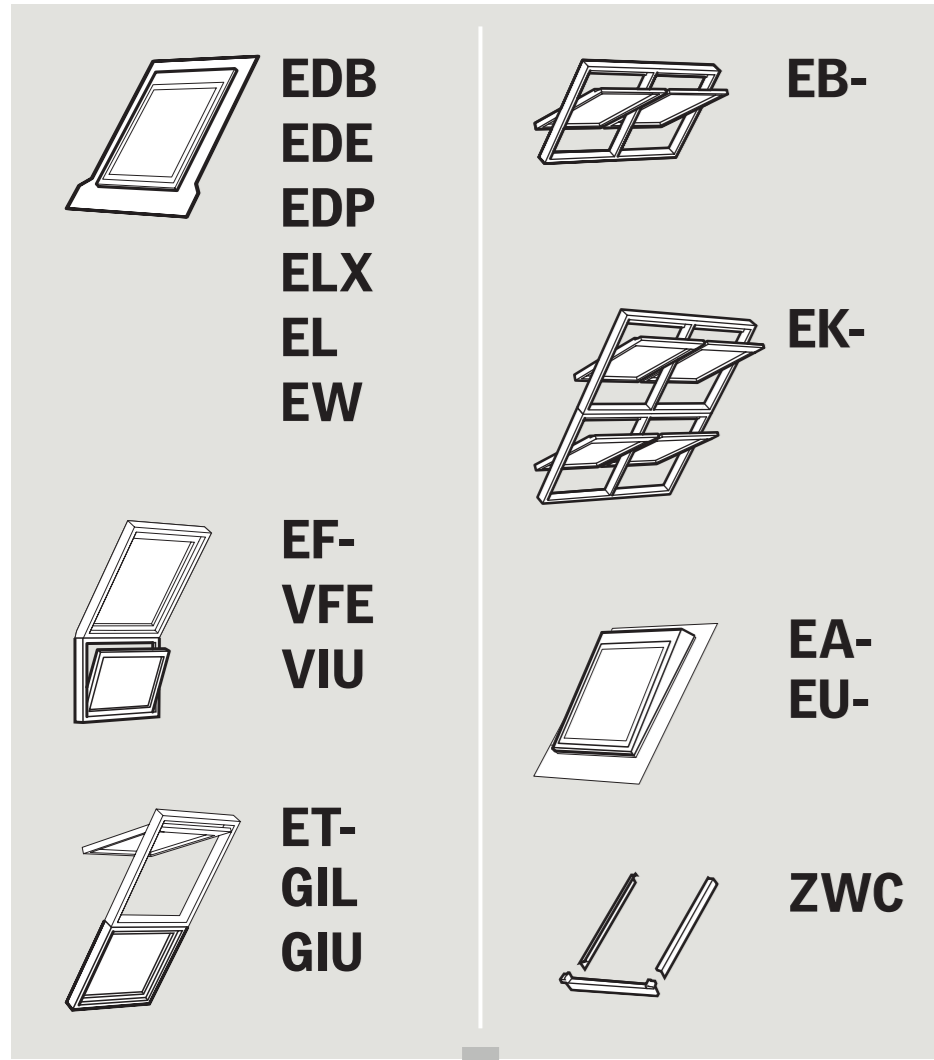

GZL/GLL/GLU

- EDZ
- EDW
- EDL
- EDS

- EDJ
- EDN

AR: VELUX Export (VELUX A/S)
+ 45 4516 7885

AT: VELUX Österreich GmbH
02245/32 3 50

AU: VELUX Australia Pty. Ltd.
1300 859 856

BA: VELUX Bosna i Hercegovina d.o.o.
033/626 493, 626 494