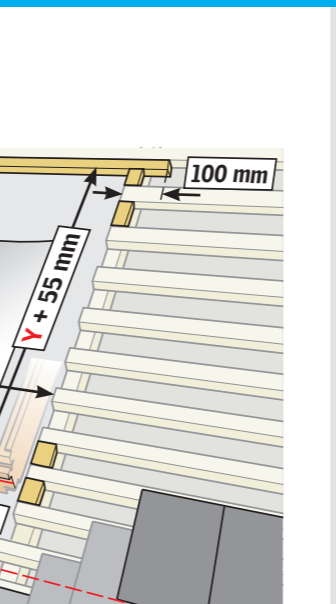

GZL/GLL/GLU

- EDZ
- EDW
- EDL
- EDS

- EDJ
- EDN

AR: VELUX Export (VELUX A/S)
+ 45 4516 7885

AT: VELUX Österreich GmbH
02245/32 3 50

AU: VELUX Australia Pty. Ltd.
1300 859 856

BA: VELUX Bosna i Hercegovina d.o.o.
033/626 493, 626 494