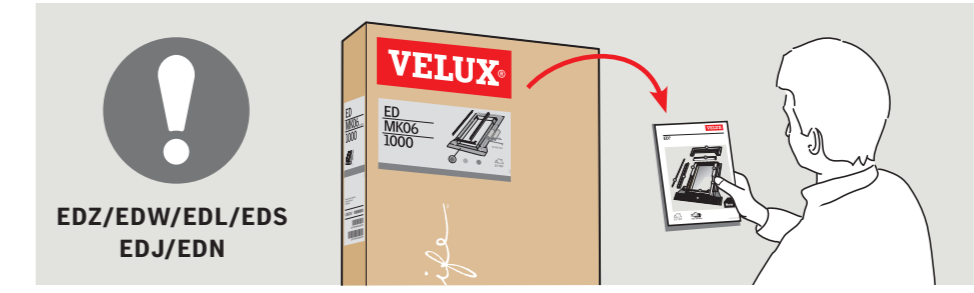

GZL/GLL/GLU

- EDZ
- EDW
- EDL
- EDS

- EDJ
- EDN

AR: VELUX Export (VELUX A/S)
+ 45 4516 7885

AT: VELUX Österreich GmbH
02245/32 3 50

AU: VELUX Australia Pty. Ltd.
1300 859 856

BA: VELUX Bosna i Hercegovina d.o.o.
033/626 493, 626 494