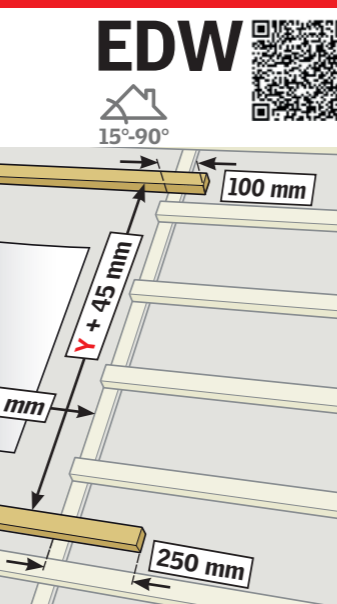

GZL/GLL/GLU

- EDZ
- EDW
- EDL
- EDS

- EDJ
- EDN

AR: VELUX Export (VELUX A/S)
+ 45 4516 7885

AT: VELUX Österreich GmbH
02245/32 3 50

AU: VELUX Australia Pty. Ltd.
1300 859 856

BA: VELUX Bosna i Hercegovina d.o.o.
033/626 493, 626 494