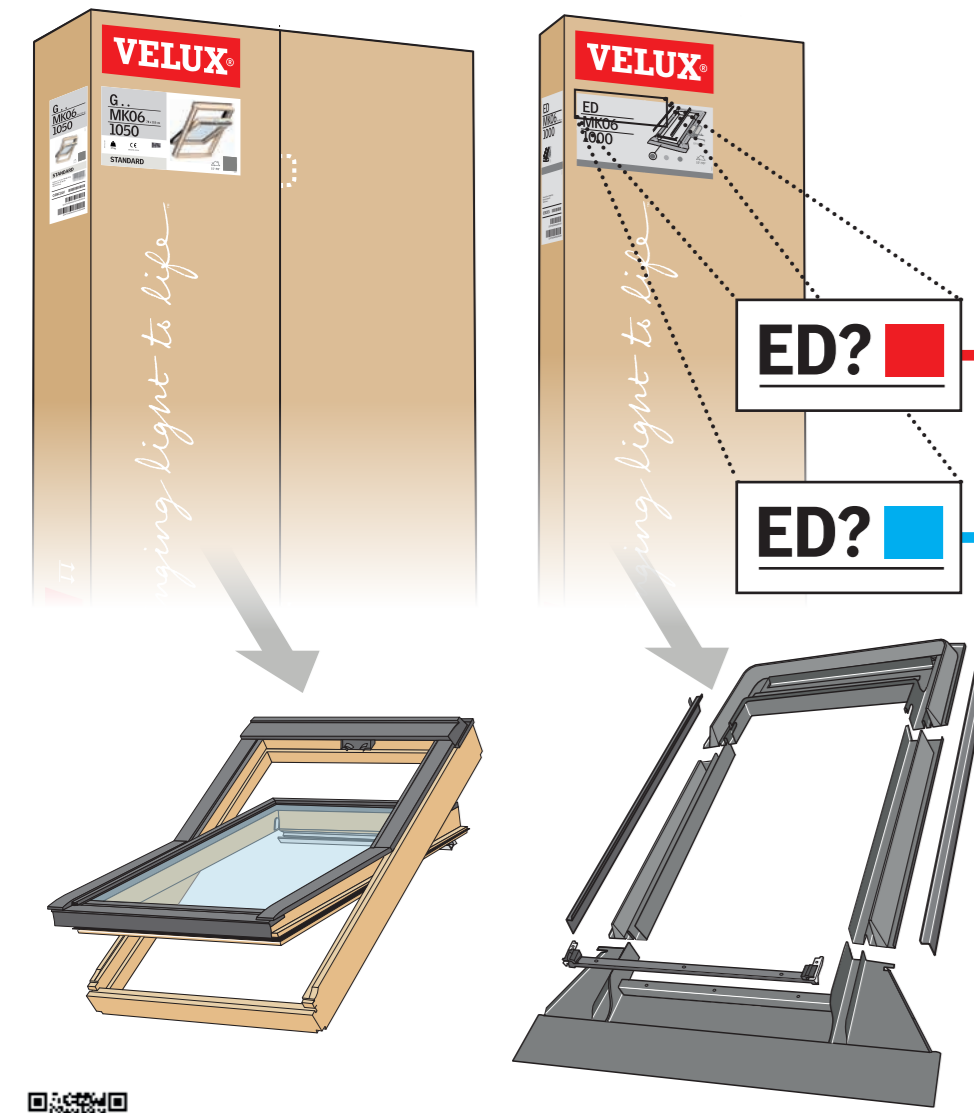

GZL/GLL/GLU

- EDZ
- EDW
- EDL
- EDS

- EDJ
- EDN

AR: VELUX Export (VELUX A/S)
+ 45 4516 7885

AT: VELUX Österreich GmbH
02245/32 3 50

AU: VELUX Australia Pty. Ltd.
1300 859 856

BA: VELUX Bosna i Hercegovina d.o.o.
033/626 493, 626 494