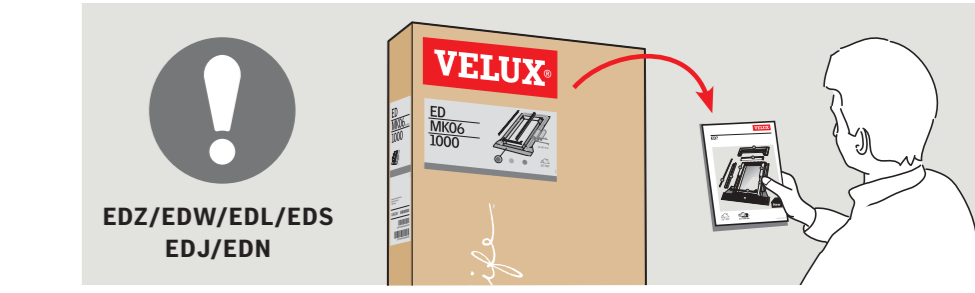

GZL/GLL/GLU

- EDZ
- EDW
- EDL
- EDS

- EDJ
- EDN

AR: VELUX Export (VELUX A/S)
+ 45 4516 7885

AT: VELUX Österreich GmbH
02245/32 3 50

AU: VELUX Australia Pty. Ltd.
1300 859 856

BA: VELUX Bosna i Hercegovina d.o.o.
033/626 493, 626 494