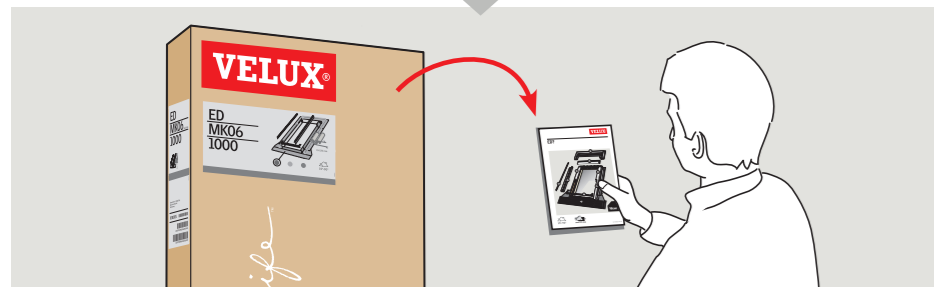

GZL/GLL/GLU

- EDZ
- EDW
- EDL
- EDS

- EDJ
- EDN

AR: VELUX Export (VELUX A/S)
+ 45 4516 7885

AT: VELUX Österreich GmbH
02245/32 3 50

AU: VELUX Australia Pty. Ltd.
1300 859 856

BA: VELUX Bosna i Hercegovina d.o.o.
033/626 493, 626 494