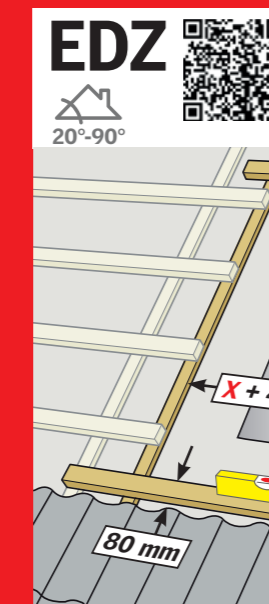

GZL/GLL/GLU

- EDZ
- EDW
- EDL
- EDS

- EDJ
- EDN

AR: VELUX Export (VELUX A/S)
+ 45 4516 7885

AT: VELUX Österreich GmbH
02245/32 3 50

AU: VELUX Australia Pty. Ltd.
1300 859 856

BA: VELUX Bosna i Hercegovina d.o.o.
033/626 493, 626 494