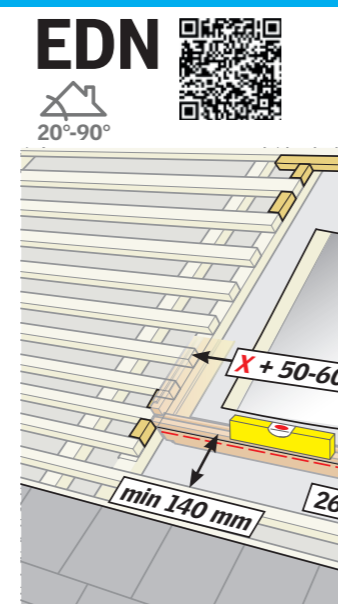

GZL/GLL/GLU

- EDZ
- EDW
- EDL
- EDS

- EDJ
- EDN

AR: VELUX Export (VELUX A/S)
+ 45 4516 7885

AT: VELUX Österreich GmbH
02245/32 3 50

AU: VELUX Australia Pty. Ltd.
1300 859 856

BA: VELUX Bosna i Hercegovina d.o.o.
033/626 493, 626 494