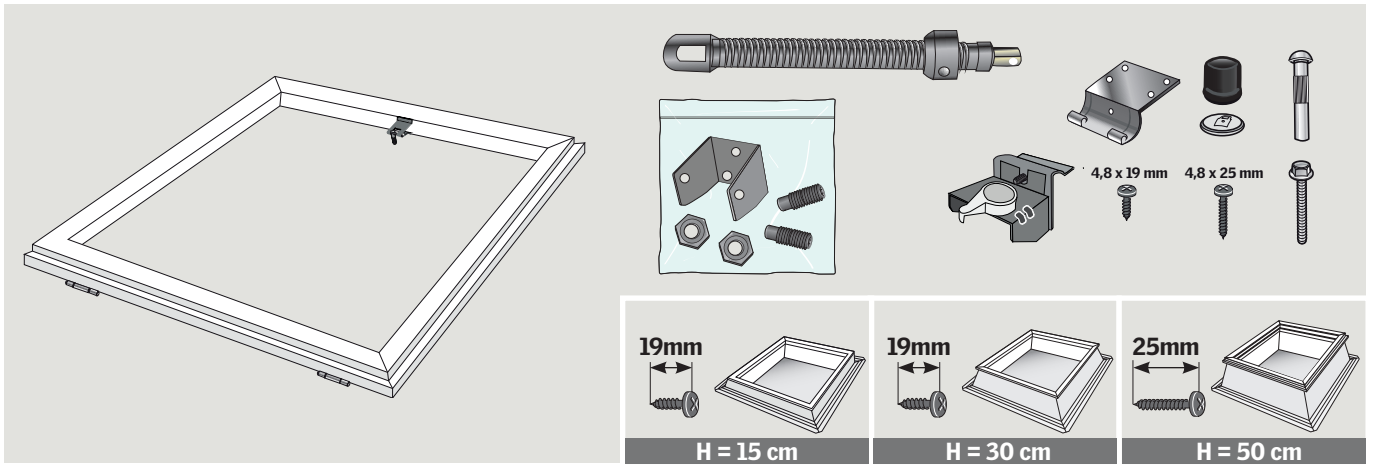

# ZCJ 1112

ZCJ	H mm	W mm
060060	600	600
090060	900	600
080080	800	800
090090	900	900
120090	1200	900
100100	1000	1000
150100	1500	1000
120120	1200	1200

**AR:** VELUX Export (VELUX A/S)  
+ 45 4516 7885

**AT:** VELUX Österreich GmbH  
02245/32 3 50