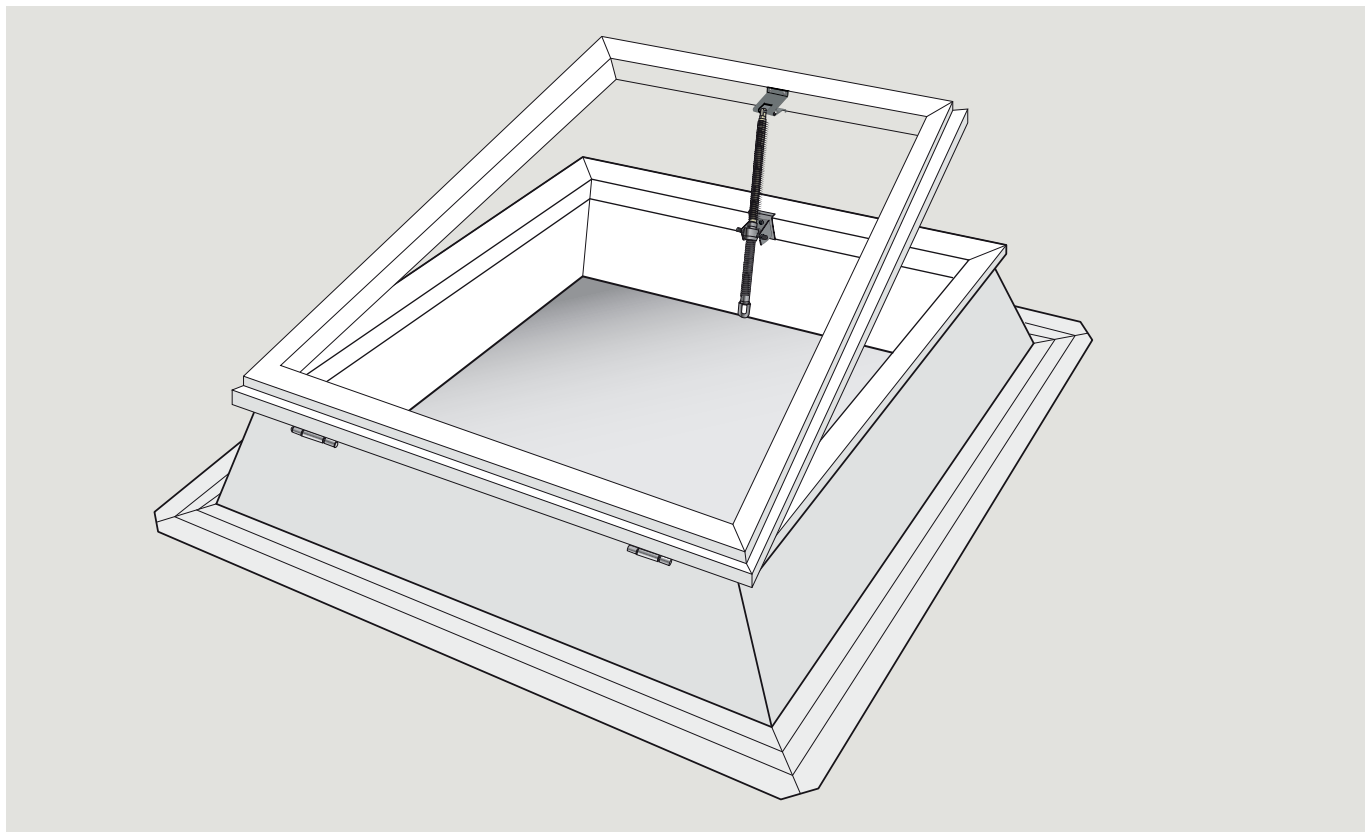

# ZCJ 1112

ZCJ	H mm	W mm
060060	600	600
090060	900	600
080080	800	800
090090	900	900
120090	1200	900
100100	1000	1000
150100	1500	1000
120120	1200	1200

**AR:** VELUX Export (VELUX A/S)  
+ 45 4516 7885

**AT:** VELUX Österreich GmbH  
02245/32 3 50