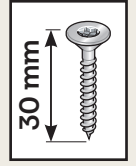

FFK08
FMK08
MMK08
FPK08