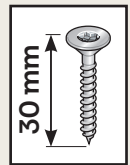

2

3

4

x 4

x 2

FFKF08

- AR:** VELUX Export (VELUX A/S)  
+ 45 4516 7885
- AT:** VELUX Österreich GmbH  
02245/32 3 50
- AU:** VELUX Australia Pty. Ltd.  
1300 859 856
- BA:** VELUX Bosna i Hercegovina d.o.o.  
033/626 493, 626 494
- BE:** VELUX Belgium  
(010) 42.09.09
- BG:** ВЕЛУКС България ЕООД  
02/955 99 30
- CA:** VELUX Canada Inc.  
1 800 88-VELUX (888-3589)
- CH:** VELUX Schweiz AG  
062 289 44 45
- CL:** VELUX Export (VELUX A/S)  
+ 45 4516 7885
- CN:** VELUX (CHINA) CO. LTD.  
0316-607 27 27
- CZ:** VELUX Česká republika, s.r.o.  
531 015 511
- DE:** VELUX Deutschland GmbH  
www.velux.de/kontakt
- DK:** VELUX Danmark A/S  
45 16 45 16
- EE:** VELUX Eesti OÜ  
621 7790
- ES:** VELUX Spain, S.A.U.  
91 509 71 00
- FI:** VELUX Suomi Oy  
0207 290 800
- FR:** VELUX France  
0806 80 15 15  
Service gratuit + prix appel
- GB:** VELUX Company Ltd.  
01592 778 225
- HR:** VELUX Hrvatska d.o.o.  
01/5555 444
- HU:** VELUX Magyarország Kft.  
(06/1) 436-0601
- IE:** VELUX Company Ltd.  
01 848 8775
- IT:** VELUX Italia s.p.a.  
045/6173666
- JP:** VELUX-Japan Ltd.  
0570-00-8141
- KR:** VELUX Export (VELUX A/S)  
+ 45 4516 7885
- LT:** VELUX Lietuva, UAB  
(85) 270 91 01
- LV:** VELUX Latvia SIA  
67 27 77 33
- NL:** VELUX Nederland B.V.  
030 - 6 629 629
- NO:** VELUX Norge AS  
22 51 06 00
- NZ:** VELUX New Zealand Ltd.  
0800 650 445
- PL:** VELUX Polska Sp. z o.o.  
(022) 33 77 000 / 33 77 070
- PT:** VELUX Portugal, Lda  
21 880 00 60
- RO:** VELUX România S.R.L.  
0268-402740
- RS:** VELUX Srbija d.o.o.  
011 20 57 500
- SE:** VELUX Svenska AB  
042/20 83 80
- SI:** VELUX Slovenija d.o.o.  
01 724 68 68
- SK:** VELUX Slovensko, s.r.o.  
(02) 33 000 555
- TR:** VELUX Çatı Pencerelei  
Ticaret Limited Şirketi  
0 216 302 54 10
- UA:** ТОВ "ВЕЛІОКС Україна"  
(044) 2916070
- US:** VELUX America LLC  
1-800-88-VELUX