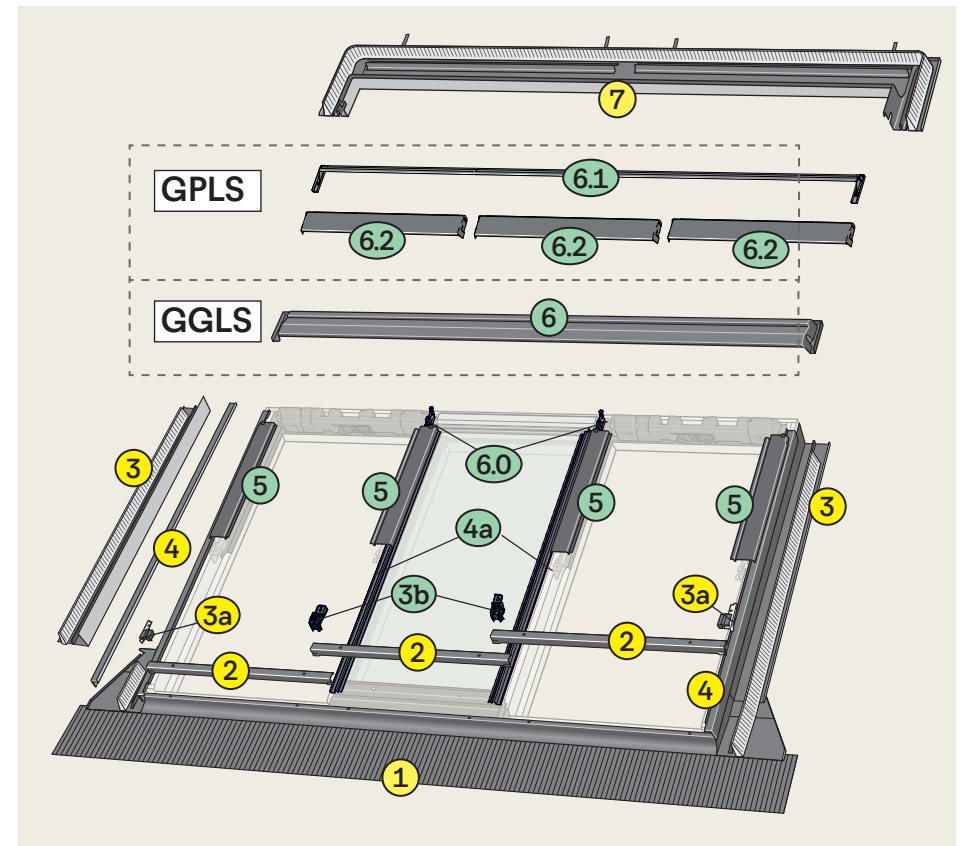

VELUX®

EDWS 3in1

VAS 454889-2024-04

1

BDX 

2

GGLS / GPLS

3

G

x 4

G

x 2

4

ZZZ 237

< 120 kg → 2 pcs

> 120 kg → 4 pcs