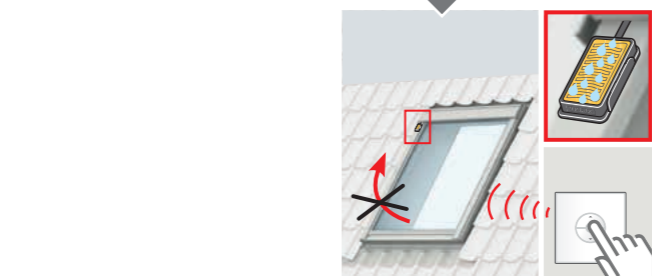

TR: **VELUX Çatı Pencereleri Ticaret Limited Şirketi**
0 216 302 54 10

UA: **ТОВ "ВЕЛЮКС Україна"**
(044) 2916070

US: **VELUX America LLC**
1-800-88-VELUX

VELUX INTEGRA® KLI 310/311/312/313