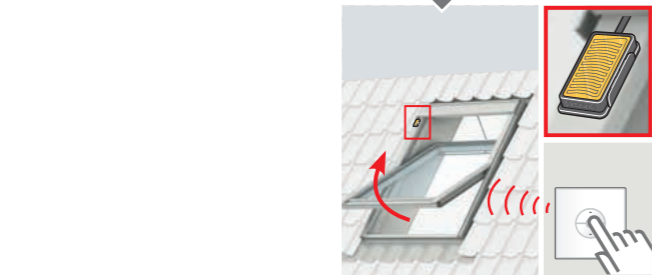

TR: **VELUX Çatı Pencereleri Ticaret Limited Şirketi**
0 216 302 54 10

UA: **ТОВ "ВЕЛЮКС Україна"**
(044) 2916070

US: **VELUX America LLC**
1-800-88-VELUX

VELUX INTEGRA® KLI 310/311/312/313