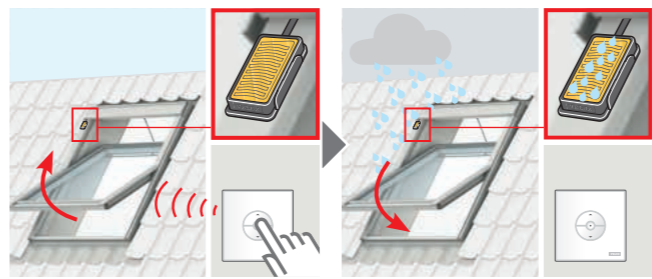

TR: **VELUX Çatı Pencereleri Ticaret Limited Şirketi**
0 216 302 54 10

UA: **ТОВ "ВЕЛЮКС Україна"**
(044) 2916070

US: **VELUX America LLC**
1-800-88-VELUX

VELUX INTEGRA® KLI 310/311/312/313