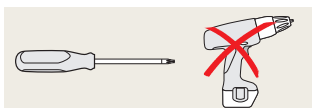

KLI 310/311/312/313

VELUX®

VAS 454742-2025-02

www.velux.com/electricalsupport

VELUX®

AR: VELUX Export (VELUX A/S) + 45 4516 7885	IT: VELUX Italia s.p.a. 045/6173666
AT: VELUX Österreich GmbH 02245/32 3 50	JP: VELUX-Japan Ltd. 0570-00-8141
AU: VELUX Australia Pty. Ltd. 1300 859 856	KR: VELUX Export (VELUX A/S) + 45 4516 7885
BA: VELUX Bosna i Hercegovina d.o.o. 033/626 493, 626 494	LT: VELUX Lietuva, UAB (85) 270 91 01
BE: VELUX Belgium (010) 42.09.09	LV: VELUX Latvia SIA 67 27 77 33
BG: ВЕЛУКС България ЕООД 02/955 99 30	NL: VELUX Nederland B.V. 030 - 6 629 629
CA: VELUX Canada Inc. 1 800 88-VELUX (888-3589)	NO: VELUX Norge AS 22 51 06 00
CH: VELUX Schweiz AG 062 289 44 45	NZ: VELUX New Zealand Ltd. 0800 650 445
CL: VELUX Export (VELUX A/S) + 45 4516 7885	PL: VELUX Polska Sp. z o.o. (022) 33 77 000 / 33 77 070
CN: VELUX (CHINA) CO. LTD. 0316-607 27 27	PT: VELUX Portugal, Lda 21 880 00 60
CZ: VELUX Česká republika, s.r.o. 531 015 511	RO: VELUX România S.R.L. 0268-402740
DE: VELUX Deutschland GmbH www.velux.de/kontakt	RS: VELUX Srbija d.o.o. 011 20 57 500
DK: VELUX Danmark A/S 45 16 45 16	SE: VELUX Svenska AB 042/20 83 80
EE: VELUX Eesti OÜ 621 7790	SI: VELUX Slovenija d.o.o. 01 724 68 68
ES: VELUX Spain, S.A.U. 91 509 71 00	SK: VELUX Slovensko, s.r.o. (02) 33 000 555
FR: VELUX France 0806 80 15 15 Service gratuit + prix appel	TR: VELUX Çatı Pencereleeri Ticaret Limited Şirketi 0 216 302 54 10
GB: VELUX Company Ltd. 01592 778 225	UA: ТОВ "ВЕЛЮКС Україна" (044) 2916070
HR: VELUX Hrvatska d.o.o. 01/5555 444	US: VELUX America LLC 1-800-88-VELUX
HU: VELUX Magyarország Kft. (06/1) 436-0601	
IE: VELUX Company Ltd. 01 848 8775	