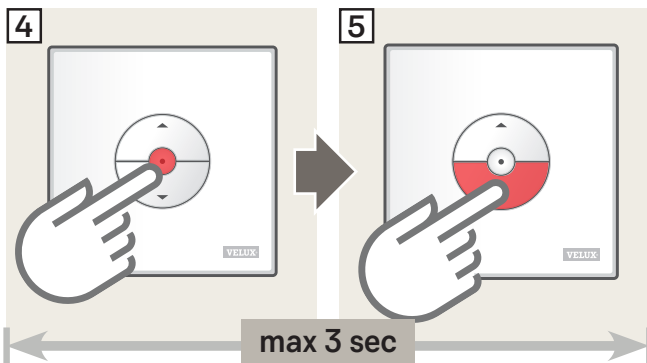

**VELUX®**

**KLI 310/311/312/313**

[www.velux.com/electricalsupport](http://www.velux.com/electricalsupport)

**VELUX®**

- AR:** VELUX Export (VELUX A/S)  
+ 45 4516 7885
- AT:** VELUX Österreich GmbH  
02245/32 3 50
- AU:** VELUX Australia Pty. Ltd.  
1300 859 856
- BA:** VELUX Bosna i Hercegovina d.o.o.  
033/626 493, 626 494
- BE:** VELUX Belgium  
(010) 42.09.09
- BG:** ВЕЛУКС България ЕООД  
02/955 99 30
- CA:** VELUX Canada Inc.  
1 800 88-VELUX (888-3589)
- CH:** VELUX Schweiz AG  
062 289 44 45
- CL:** VELUX Export (VELUX A/S)  
+ 45 4516 7885
- CN:** VELUX (CHINA) CO. LTD.  
0316-607 27 27
- CZ:** VELUX Česká republika, s.r.o.  
531 015 511
- DE:** VELUX Deutschland GmbH  
www.velux.de/kontakt
- DK:** VELUX Danmark A/S  
45 16 45 16
- EE:** VELUX Eesti OÜ  
621 7790
- ES:** VELUX Spain, S.A.U.  
91 509 71 00
- FI:** VELUX Suomi Oy  
0207 290 800
- FR:** VELUX France  
0806 80 15 15  
Service gratuit + prix appel
- GB:** VELUX Company Ltd.  
01592 778 225
- HR:** VELUX Hrvatska d.o.o.  
01/5555 444
- HU:** VELUX Magyarország Kft.  
(06/1) 436-0601
- IE:** VELUX Company Ltd.  
01 848 8775
- IT:** VELUX Italia s.p.a.  
045/6173666
- JP:** VELUX-Japan Ltd.  
0570-00-8141
- KR:** VELUX Export (VELUX A/S)  
+ 45 4516 7885
- LT:** VELUX Lietuva, UAB  
(85) 270 91 01
- LV:** VELUX Latvia SIA  
67 27 77 33
- NL:** VELUX Nederland B.V.  
030 - 6 629 629
- NO:** VELUX Norge AS  
22 51 06 00
- NZ:** VELUX New Zealand Ltd.  
0800 650 445
- PL:** VELUX Polska Sp. z o.o.  
(022) 33 77 000 / 33 77 070
- PT:** VELUX Portugal, Lda  
21 880 00 60
- RO:** VELUX România S.R.L.  
0268-402740
- RS:** VELUX Srbija d.o.o.  
011 20 57 500
- SE:** VELUX Svenska AB  
042/20 83 80
- SI:** VELUX Slovenija d.o.o.  
01 724 68 68
- SK:** VELUX Slovensko, s.r.o.  
(02) 33 000 555
- TR:** VELUX Çati Pencereleri  
Ticaret Limited Şirketi  
0 216 302 54 10
- UA:** ТОВ "ВЕЛУКС Україна"  
(044) 2916070
- US:** VELUX America LLC  
1-800-88-VELUX