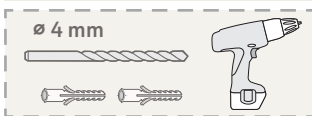

KLI 310/311/312/313

VELUX®

VAS 454742-2025-02

www.velux.com/electricalsupport

VELUX®

AR: VELUX Export (VELUX A/S) + 45 4516 7885	IT: VELUX Italia s.p.a. 045/6173666
AT: VELUX Österreich GmbH 02245/32 3 50	JP: VELUX-Japan Ltd. 0570-00-8141
AU: VELUX Australia Pty. Ltd. 1300 859 856	KR: VELUX Export (VELUX A/S) + 45 4516 7885
BA: VELUX Bosna i Hercegovina d.o.o. 033/626 493, 626 494	LT: VELUX Lietuva, UAB (85) 270 91 01
BE: VELUX Belgium (010) 42.09.09	LV: VELUX Latvia SIA 67 27 77 33
BG: ВЕЛУКС България ЕООД 02/955 99 30	NL: VELUX Nederland B.V. 030 - 6 629 629
CA: VELUX Canada Inc. 1 800 88-VELUX (888-3589)	NO: VELUX Norge AS 22 51 06 00
CH: VELUX Schweiz AG 062 289 44 45	NZ: VELUX New Zealand Ltd. 0800 650 445
CL: VELUX Export (VELUX A/S) + 45 4516 7885	PL: VELUX Polska Sp. z o.o. (022) 33 77 000 / 33 77 070
CN: VELUX (CHINA) CO. LTD. 0316-607 27 27	PT: VELUX Portugal, Lda 21 880 00 60
CZ: VELUX Česká republika, s.r.o. 531 015 511	RO: VELUX România S.R.L. 0268-402740
DE: VELUX Deutschland GmbH www.velux.de/kontakt	RS: VELUX Srbija d.o.o. 011 20 57 500
DK: VELUX Danmark A/S 45 16 45 16	SE: VELUX Svenska AB 042/20 83 80
EE: VELUX Eesti OÜ 621 7790	SI: VELUX Slovenija d.o.o. 01 724 68 68
ES: VELUX Spain, S.A.U. 91 509 71 00	SK: VELUX Slovensko, s.r.o. (02) 33 000 555
FR: VELUX France 0806 80 15 15 Service gratuit + prix appel	TR: VELUX Çatı Pencereleeri Ticaret Limited Şirketi 0 216 302 54 10
GB: VELUX Company Ltd. 01592 778 225	UA: ТОВ "ВЕЛЮКС Україна" (044) 2916070
HR: VELUX Hrvatska d.o.o. 01/5555 444	US: VELUX America LLC 1-800-88-VELUX
HU: VELUX Magyarország Kft. (06/1) 436-0601	
IE: VELUX Company Ltd. 01 848 8775	