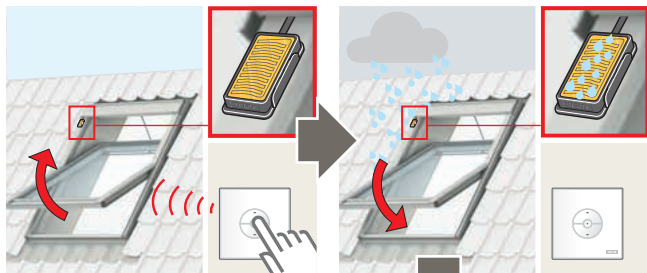

**VELUX®**

**KLI 310/311/312/313**

[www.velux.com/electricalsupport](http://www.velux.com/electricalsupport)

**VELUX®**

- AR:** VELUX Export (VELUX A/S)  
+ 45 4516 7885
- AT:** VELUX Österreich GmbH  
02245/32 3 50
- AU:** VELUX Australia Pty. Ltd.  
1300 859 856
- BA:** VELUX Bosna i Hercegovina d.o.o.  
033/626 493, 626 494
- BE:** VELUX Belgium  
(010) 42.09.09
- BG:** ВЕЛУКС България ЕООД  
02/955 99 30
- CA:** VELUX Canada Inc.  
1 800 88-VELUX (888-3589)
- CH:** VELUX Schweiz AG  
062 289 44 45
- CL:** VELUX Export (VELUX A/S)  
+ 45 4516 7885
- CN:** VELUX (CHINA) CO. LTD.  
0316-607 27 27
- CZ:** VELUX Česká republika, s.r.o.  
531 015 511
- DE:** VELUX Deutschland GmbH  
www.velux.de/kontakt
- DK:** VELUX Danmark A/S  
45 16 45 16
- EE:** VELUX Eesti OÜ  
621 7790
- ES:** VELUX Spain, S.A.U.  
91 509 71 00
- FI:** VELUX Suomi Oy  
0207 290 800
- FR:** VELUX France  
0806 80 15 15  
Service gratuit + prix appel
- GB:** VELUX Company Ltd.  
01592 778 225
- HR:** VELUX Hrvatska d.o.o.  
01/5555 444
- HU:** VELUX Magyarország Kft.  
(06/1) 436-0601
- IE:** VELUX Company Ltd.  
01 848 8775
- IT:** VELUX Italia s.p.a.  
045/6173666
- JP:** VELUX-Japan Ltd.  
0570-00-8141
- KR:** VELUX Export (VELUX A/S)  
+ 45 4516 7885
- LT:** VELUX Lietuva, UAB  
(85) 270 91 01
- LV:** VELUX Latvia SIA  
67 27 77 33
- NL:** VELUX Nederland B.V.  
030 - 6 629 629
- NO:** VELUX Norge AS  
22 51 06 00
- NZ:** VELUX New Zealand Ltd.  
0800 650 445
- PL:** VELUX Polska Sp. z o.o.  
(022) 33 77 000 / 33 77 070
- PT:** VELUX Portugal, Lda  
21 880 00 60
- RO:** VELUX România S.R.L.  
0268-402740
- RS:** VELUX Srbija d.o.o.  
011 20 57 500
- SE:** VELUX Svenska AB  
042/20 83 80
- SI:** VELUX Slovenija d.o.o.  
01 724 68 68
- SK:** VELUX Slovensko, s.r.o.  
(02) 33 000 555
- TR:** VELUX Çati Pencereleri  
Ticaret Limited Şirketi  
0 216 302 54 10
- UA:** ТОВ "ВЕЛУКС Україна"  
(044) 2916070
- US:** VELUX America LLC  
1-800-88-VELUX