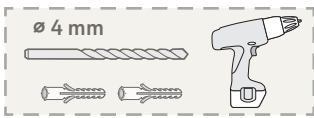

**VELUX®**

**KLI 310/311/312/313**

[www.velux.com/electricalsupport](http://www.velux.com/electricalsupport)

**VELUX®**

- AR:** VELUX Export (VELUX A/S)  
+ 45 4516 7885
- AT:** VELUX Österreich GmbH  
02245/32 3 50
- AU:** VELUX Australia Pty. Ltd.  
1300 859 856
- BA:** VELUX Bosna i Hercegovina d.o.o.  
033/626 493, 626 494
- BE:** VELUX Belgium  
(010) 42.09.09
- BG:** ВЕЛУКС България ЕООД  
02/955 99 30
- CA:** VELUX Canada Inc.  
1 800 88-VELUX (888-3589)
- CH:** VELUX Schweiz AG  
062 289 44 45
- CL:** VELUX Export (VELUX A/S)  
+ 45 4516 7885
- CN:** VELUX (CHINA) CO. LTD.  
0316-607 27 27
- CZ:** VELUX Česká republika, s.r.o.  
531 015 511
- DE:** VELUX Deutschland GmbH  
www.velux.de/kontakt
- DK:** VELUX Danmark A/S  
45 16 45 16
- EE:** VELUX Eesti OÜ  
621 7790
- ES:** VELUX Spain, S.A.U.  
91 509 71 00
- FI:** VELUX Suomi Oy  
0207 290 800
- FR:** VELUX France  
0806 80 15 15  
Service gratuit + prix appel
- GB:** VELUX Company Ltd.  
01592 778 225
- HR:** VELUX Hrvatska d.o.o.  
01/5555 444
- HU:** VELUX Magyarország Kft.  
(06/1) 436-0601
- IE:** VELUX Company Ltd.  
01 848 8775
- IT:** VELUX Italia s.p.a.  
045/6173666
- JP:** VELUX-Japan Ltd.  
0570-00-8141
- KR:** VELUX Export (VELUX A/S)  
+ 45 4516 7885
- LT:** VELUX Lietuva, UAB  
(85) 270 91 01
- LV:** VELUX Latvia SIA  
67 27 77 33
- NL:** VELUX Nederland B.V.  
030 - 6 629 629
- NO:** VELUX Norge AS  
22 51 06 00
- NZ:** VELUX New Zealand Ltd.  
0800 650 445
- PL:** VELUX Polska Sp. z o.o.  
(022) 33 77 000 / 33 77 070
- PT:** VELUX Portugal, Lda  
21 880 00 60
- RO:** VELUX România S.R.L.  
0268-402740
- RS:** VELUX Srbija d.o.o.  
011 20 57 500
- SE:** VELUX Svenska AB  
042/20 83 80
- SI:** VELUX Slovenija d.o.o.  
01 724 68 68
- SK:** VELUX Slovensko, s.r.o.  
(02) 33 000 555
- TR:** VELUX Çati Pencereleri  
Ticaret Limited Şirketi  
0 216 302 54 10
- UA:** ТОВ "ВЕЛУКС Україна"  
(044) 2916070
- US:** VELUX America LLC  
1-800-88-VELUX