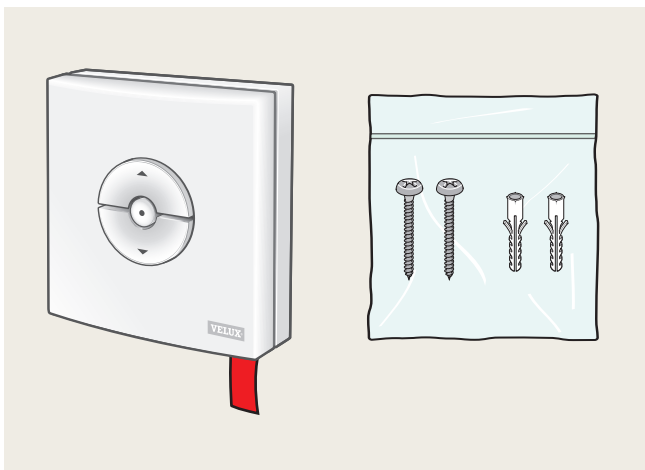

**VELUX®**

**KLI 310/311/312/313**

[www.velux.com/electricalsupport](http://www.velux.com/electricalsupport)

**VELUX®**

- AR:** VELUX Export (VELUX A/S)  
+ 45 4516 7885
- AT:** VELUX Österreich GmbH  
02245/32 3 50
- AU:** VELUX Australia Pty. Ltd.  
1300 859 856
- BA:** VELUX Bosna i Hercegovina d.o.o.  
033/626 493, 626 494
- BE:** VELUX Belgium  
(010) 42.09.09
- BG:** ВЕЛУКС България ЕООД  
02/955 99 30
- CA:** VELUX Canada Inc.  
1 800 88-VELUX (888-3589)
- CH:** VELUX Schweiz AG  
062 289 44 45
- CL:** VELUX Export (VELUX A/S)  
+ 45 4516 7885
- CN:** VELUX (CHINA) CO. LTD.  
0316-607 27 27
- CZ:** VELUX Česká republika, s.r.o.  
531 015 511
- DE:** VELUX Deutschland GmbH  
www.velux.de/kontakt
- DK:** VELUX Danmark A/S  
45 16 45 16
- EE:** VELUX Eesti OÜ  
621 7790
- ES:** VELUX Spain, S.A.U.  
91 509 71 00
- FI:** VELUX Suomi Oy  
0207 290 800
- FR:** VELUX France  
0806 80 15 15  
Service gratuit + prix appel
- GB:** VELUX Company Ltd.  
01592 778 225
- HR:** VELUX Hrvatska d.o.o.  
01/5555 444
- HU:** VELUX Magyarország Kft.  
(06/1) 436-0601
- IE:** VELUX Company Ltd.  
01 848 8775
- IT:** VELUX Italia s.p.a.  
045/6173666
- JP:** VELUX-Japan Ltd.  
0570-00-8141
- KR:** VELUX Export (VELUX A/S)  
+ 45 4516 7885
- LT:** VELUX Lietuva, UAB  
(85) 270 91 01
- LV:** VELUX Latvia SIA  
67 27 77 33
- NL:** VELUX Nederland B.V.  
030 - 6 629 629
- NO:** VELUX Norge AS  
22 51 06 00
- NZ:** VELUX New Zealand Ltd.  
0800 650 445
- PL:** VELUX Polska Sp. z o.o.  
(022) 33 77 000 / 33 77 070
- PT:** VELUX Portugal, Lda  
21 880 00 60
- RO:** VELUX România S.R.L.  
0268-402740
- RS:** VELUX Srbija d.o.o.  
011 20 57 500
- SE:** VELUX Svenska AB  
042/20 83 80
- SI:** VELUX Slovenija d.o.o.  
01 724 68 68
- SK:** VELUX Slovensko, s.r.o.  
(02) 33 000 555
- TR:** VELUX Çati Pencereleri  
Ticaret Limited Şirketi  
0 216 302 54 10
- UA:** ТОВ "ВЕЛУКС Україна"  
(044) 2916070
- US:** VELUX America LLC  
1-800-88-VELUX