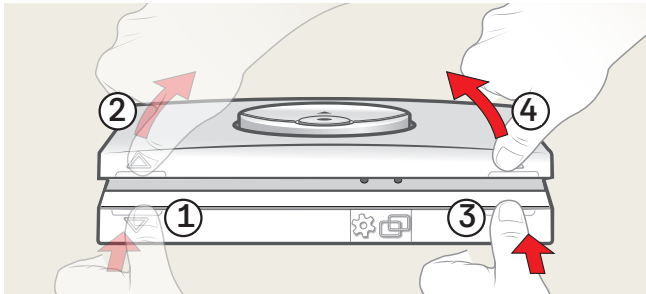

**VELUX®**

**KLI 310/311/312/313**

[www.velux.com/electricalsupport](http://www.velux.com/electricalsupport)

**VELUX®**

- AR:** VELUX Export (VELUX A/S)  
+ 45 4516 7885
- AT:** VELUX Österreich GmbH  
02245/32 3 50
- AU:** VELUX Australia Pty. Ltd.  
1300 859 856
- BA:** VELUX Bosna i Hercegovina d.o.o.  
033/626 493, 626 494
- BE:** VELUX Belgium  
(010) 42.09.09
- BG:** ВЕЛУКС България ЕООД  
02/955 99 30
- CA:** VELUX Canada Inc.  
1 800 88-VELUX (888-3589)
- CH:** VELUX Schweiz AG  
062 289 44 45
- CL:** VELUX Export (VELUX A/S)  
+ 45 4516 7885
- CN:** VELUX (CHINA) CO. LTD.  
0316-607 27 27
- CZ:** VELUX Česká republika, s.r.o.  
531 015 511
- DE:** VELUX Deutschland GmbH  
www.velux.de/kontakt
- DK:** VELUX Danmark A/S  
45 16 45 16
- EE:** VELUX Eesti OÜ  
621 7790
- ES:** VELUX Spain, S.A.U.  
91 509 71 00
- FI:** VELUX Suomi Oy  
0207 290 800
- FR:** VELUX France  
0806 80 15 15  
Service gratuit + prix appel
- GB:** VELUX Company Ltd.  
01592 778 225
- HR:** VELUX Hrvatska d.o.o.  
01/5555 444
- HU:** VELUX Magyarország Kft.  
(06/1) 436-0601
- IE:** VELUX Company Ltd.  
01 848 8775
- IT:** VELUX Italia s.p.a.  
045/6173666
- JP:** VELUX-Japan Ltd.  
0570-00-8141
- KR:** VELUX Export (VELUX A/S)  
+ 45 4516 7885
- LT:** VELUX Lietuva, UAB  
(85) 270 91 01
- LV:** VELUX Latvia SIA  
67 27 77 33
- NL:** VELUX Nederland B.V.  
030 - 6 629 629
- NO:** VELUX Norge AS  
22 51 06 00
- NZ:** VELUX New Zealand Ltd.  
0800 650 445
- PL:** VELUX Polska Sp. z o.o.  
(022) 33 77 000 / 33 77 070
- PT:** VELUX Portugal, Lda  
21 880 00 60
- RO:** VELUX România S.R.L.  
0268-402740
- RS:** VELUX Srbija d.o.o.  
011 20 57 500
- SE:** VELUX Svenska AB  
042/20 83 80
- SI:** VELUX Slovenija d.o.o.  
01 724 68 68
- SK:** VELUX Slovensko, s.r.o.  
(02) 33 000 555
- TR:** VELUX Çati Pencereleri  
Ticaret Limited Şirketi  
0 216 302 54 10
- UA:** ТОВ "ВЕЛУКС Україна"  
(044) 2916070
- US:** VELUX America LLC  
1-800-88-VELUX