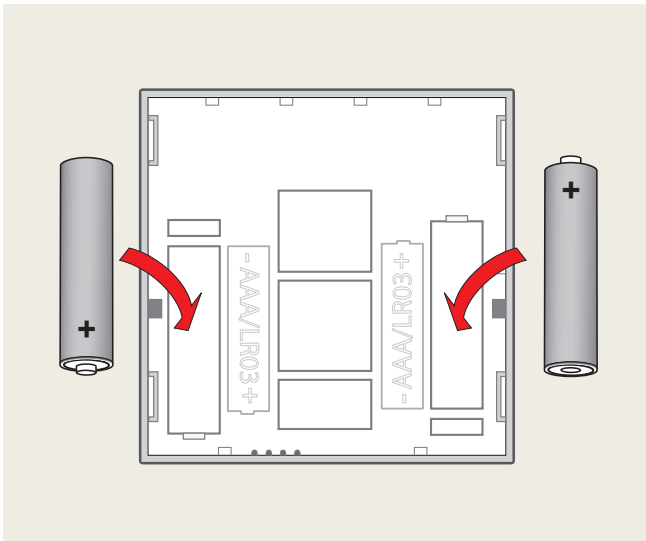

**VELUX®**

**KLI 310/311/312/313**

[www.velux.com/electricalsupport](http://www.velux.com/electricalsupport)

**VELUX®**

- AR:** VELUX Export (VELUX A/S)  
+ 45 4516 7885
- AT:** VELUX Österreich GmbH  
02245/32 3 50
- AU:** VELUX Australia Pty. Ltd.  
1300 859 856
- BA:** VELUX Bosna i Hercegovina d.o.o.  
033/626 493, 626 494
- BE:** VELUX Belgium  
(010) 42.09.09
- BG:** ВЕЛУКС България ЕООД  
02/955 99 30
- CA:** VELUX Canada Inc.  
1 800 88-VELUX (888-3589)
- CH:** VELUX Schweiz AG  
062 289 44 45
- CL:** VELUX Export (VELUX A/S)  
+ 45 4516 7885
- CN:** VELUX (CHINA) CO. LTD.  
0316-607 27 27
- CZ:** VELUX Česká republika, s.r.o.  
531 015 511
- DE:** VELUX Deutschland GmbH  
www.velux.de/kontakt
- DK:** VELUX Danmark A/S  
45 16 45 16
- EE:** VELUX Eesti OÜ  
621 7790
- ES:** VELUX Spain, S.A.U.  
91 509 71 00
- FI:** VELUX Suomi Oy  
0207 290 800
- FR:** VELUX France  
0806 80 15 15  
Service gratuit + prix appel
- GB:** VELUX Company Ltd.  
01592 778 225
- HR:** VELUX Hrvatska d.o.o.  
01/5555 444
- HU:** VELUX Magyarország Kft.  
(06/1) 436-0601
- IE:** VELUX Company Ltd.  
01 848 8775
- IT:** VELUX Italia s.p.a.  
045/6173666
- JP:** VELUX-Japan Ltd.  
0570-00-8141
- KR:** VELUX Export (VELUX A/S)  
+ 45 4516 7885
- LT:** VELUX Lietuva, UAB  
(85) 270 91 01
- LV:** VELUX Latvia SIA  
67 27 77 33
- NL:** VELUX Nederland B.V.  
030 - 6 629 629
- NO:** VELUX Norge AS  
22 51 06 00
- NZ:** VELUX New Zealand Ltd.  
0800 650 445
- PL:** VELUX Polska Sp. z o.o.  
(022) 33 77 000 / 33 77 070
- PT:** VELUX Portugal, Lda  
21 880 00 60
- RO:** VELUX România S.R.L.  
0268-402740
- RS:** VELUX Srbija d.o.o.  
011 20 57 500
- SE:** VELUX Svenska AB  
042/20 83 80
- SI:** VELUX Slovenija d.o.o.  
01 724 68 68
- SK:** VELUX Slovensko, s.r.o.  
(02) 33 000 555
- TR:** VELUX Çati Pencereleri  
Ticaret Limited Şirketi  
0 216 302 54 10
- UA:** ТОВ "ВЕЛУКС Україна"  
(044) 2916070
- US:** VELUX America LLC  
1-800-88-VELUX