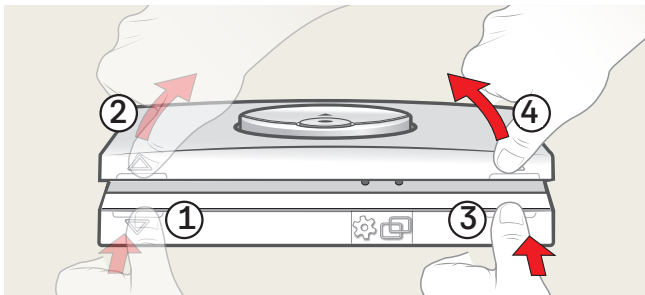

**VELUX®**

**KLI 310/311/312/313**

[www.velux.com/electricalsupport](http://www.velux.com/electricalsupport)

**VELUX®**

- AR:** VELUX Export (VELUX A/S)  
+ 45 4516 7885
- AT:** VELUX Österreich GmbH  
02245/32 3 50
- AU:** VELUX Australia Pty. Ltd.  
1300 859 856
- BA:** VELUX Bosna i Hercegovina d.o.o.  
033/626 493, 626 494
- BE:** VELUX Belgium  
(010) 42.09.09
- BG:** ВЕЛУКС България ЕООД  
02/955 99 30
- CA:** VELUX Canada Inc.  
1 800 88-VELUX (888-3589)
- CH:** VELUX Schweiz AG  
062 289 44 45
- CL:** VELUX Export (VELUX A/S)  
+ 45 4516 7885
- CN:** VELUX (CHINA) CO. LTD.  
0316-607 27 27
- CZ:** VELUX Česká republika, s.r.o.  
531 015 511
- DE:** VELUX Deutschland GmbH  
www.velux.de/kontakt
- DK:** VELUX Danmark A/S  
45 16 45 16
- EE:** VELUX Eesti OÜ  
621 7790
- ES:** VELUX Spain, S.A.U.  
91 509 71 00
- FI:** VELUX Suomi Oy  
0207 290 800
- FR:** VELUX France  
0806 80 15 15  
Service gratuit + prix appel
- GB:** VELUX Company Ltd.  
01592 778 225
- HR:** VELUX Hrvatska d.o.o.  
01/5555 444
- HU:** VELUX Magyarország Kft.  
(06/1) 436-0601
- IE:** VELUX Company Ltd.  
01 848 8775
- IT:** VELUX Italia s.p.a.  
045/6173666
- JP:** VELUX-Japan Ltd.  
0570-00-8141
- KR:** VELUX Export (VELUX A/S)  
+ 45 4516 7885
- LT:** VELUX Lietuva, UAB  
(85) 270 91 01
- LV:** VELUX Latvia SIA  
67 27 77 33
- NL:** VELUX Nederland B.V.  
030 - 6 629 629
- NO:** VELUX Norge AS  
22 51 06 00
- NZ:** VELUX New Zealand Ltd.  
0800 650 445
- PL:** VELUX Polska Sp. z o.o.  
(022) 33 77 000 / 33 77 070
- PT:** VELUX Portugal, Lda  
21 880 00 60
- RO:** VELUX România S.R.L.  
0268-402740
- RS:** VELUX Srbija d.o.o.  
011 20 57 500
- SE:** VELUX Svenska AB  
042/20 83 80
- SI:** VELUX Slovenija d.o.o.  
01 724 68 68
- SK:** VELUX Slovensko, s.r.o.  
(02) 33 000 555
- TR:** VELUX Çati Pencereleri  
Ticaret Limited Şirketi  
0 216 302 54 10
- UA:** ТОВ "ВЕЛУКС Україна"  
(044) 2916070
- US:** VELUX America LLC  
1-800-88-VELUX