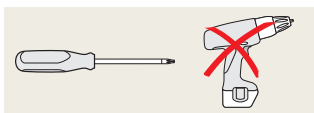

**VELUX®**

**KLI 310/311/312/313**

[www.velux.com/electricalsupport](http://www.velux.com/electricalsupport)

**VELUX®**

- AR:** VELUX Export (VELUX A/S)  
+ 45 4516 7885
- AT:** VELUX Österreich GmbH  
02245/32 3 50
- AU:** VELUX Australia Pty. Ltd.  
1300 859 856
- BA:** VELUX Bosna i Hercegovina d.o.o.  
033/626 493, 626 494
- BE:** VELUX Belgium  
(010) 42.09.09
- BG:** ВЕЛУКС България ЕООД  
02/955 99 30
- CA:** VELUX Canada Inc.  
1 800 88-VELUX (888-3589)
- CH:** VELUX Schweiz AG  
062 289 44 45
- CL:** VELUX Export (VELUX A/S)  
+ 45 4516 7885
- CN:** VELUX (CHINA) CO. LTD.  
0316-607 27 27
- CZ:** VELUX Česká republika, s.r.o.  
531 015 511
- DE:** VELUX Deutschland GmbH  
www.velux.de/kontakt
- DK:** VELUX Danmark A/S  
45 16 45 16
- EE:** VELUX Eesti OÜ  
621 7790
- ES:** VELUX Spain, S.A.U.  
91 509 71 00
- FI:** VELUX Suomi Oy  
0207 290 800
- FR:** VELUX France  
0806 80 15 15  
Service gratuit + prix appel
- GB:** VELUX Company Ltd.  
01592 778 225
- HR:** VELUX Hrvatska d.o.o.  
01/5555 444
- HU:** VELUX Magyarország Kft.  
(06/1) 436-0601
- IE:** VELUX Company Ltd.  
01 848 8775
- IT:** VELUX Italia s.p.a.  
045/6173666
- JP:** VELUX-Japan Ltd.  
0570-00-8141
- KR:** VELUX Export (VELUX A/S)  
+ 45 4516 7885
- LT:** VELUX Lietuva, UAB  
(85) 270 91 01
- LV:** VELUX Latvia SIA  
67 27 77 33
- NL:** VELUX Nederland B.V.  
030 - 6 629 629
- NO:** VELUX Norge AS  
22 51 06 00
- NZ:** VELUX New Zealand Ltd.  
0800 650 445
- PL:** VELUX Polska Sp. z o.o.  
(022) 33 77 000 / 33 77 070
- PT:** VELUX Portugal, Lda  
21 880 00 60
- RO:** VELUX România S.R.L.  
0268-402740
- RS:** VELUX Srbija d.o.o.  
011 20 57 500
- SE:** VELUX Svenska AB  
042/20 83 80
- SI:** VELUX Slovenija d.o.o.  
01 724 68 68
- SK:** VELUX Slovensko, s.r.o.  
(02) 33 000 555
- TR:** VELUX Çati Pencereleri  
Ticaret Limited Şirketi  
0 216 302 54 10
- UA:** ТОВ "ВЕЛУКС Україна"  
(044) 2916070
- US:** VELUX America LLC  
1-800-88-VELUX