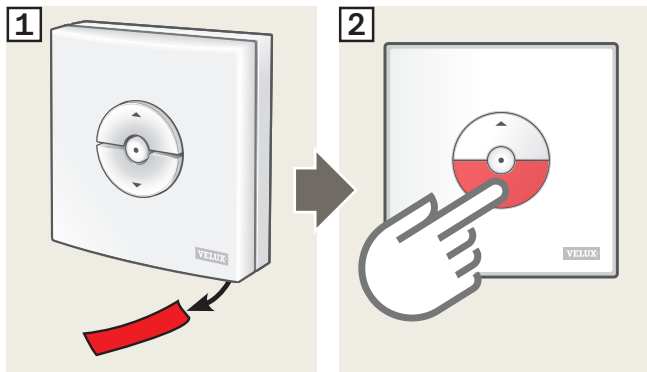

**VELUX®**

**KLI 310/311/312/313**

[www.velux.com/electricalsupport](http://www.velux.com/electricalsupport)

**VELUX®**

- AR:** VELUX Export (VELUX A/S)  
+ 45 4516 7885
- AT:** VELUX Österreich GmbH  
02245/32 3 50
- AU:** VELUX Australia Pty. Ltd.  
1300 859 856
- BA:** VELUX Bosna i Hercegovina d.o.o.  
033/626 493, 626 494
- BE:** VELUX Belgium  
(010) 42.09.09
- BG:** ВЕЛУКС България ЕООД  
02/955 99 30
- CA:** VELUX Canada Inc.  
1 800 88-VELUX (888-3589)
- CH:** VELUX Schweiz AG  
062 289 44 45
- CL:** VELUX Export (VELUX A/S)  
+ 45 4516 7885
- CN:** VELUX (CHINA) CO. LTD.  
0316-607 27 27
- CZ:** VELUX Česká republika, s.r.o.  
531 015 511
- DE:** VELUX Deutschland GmbH  
www.velux.de/kontakt
- DK:** VELUX Danmark A/S  
45 16 45 16
- EE:** VELUX Eesti OÜ  
621 7790
- ES:** VELUX Spain, S.A.U.  
91 509 71 00
- FI:** VELUX Suomi Oy  
0207 290 800
- FR:** VELUX France  
0806 80 15 15  
Service gratuit + prix appel
- GB:** VELUX Company Ltd.  
01592 778 225
- HR:** VELUX Hrvatska d.o.o.  
01/5555 444
- HU:** VELUX Magyarország Kft.  
(06/1) 436-0601
- IE:** VELUX Company Ltd.  
01 848 8775
- IT:** VELUX Italia s.p.a.  
045/6173666
- JP:** VELUX-Japan Ltd.  
0570-00-8141
- KR:** VELUX Export (VELUX A/S)  
+ 45 4516 7885
- LT:** VELUX Lietuva, UAB  
(85) 270 91 01
- LV:** VELUX Latvia SIA  
67 27 77 33
- NL:** VELUX Nederland B.V.  
030 - 6 629 629
- NO:** VELUX Norge AS  
22 51 06 00
- NZ:** VELUX New Zealand Ltd.  
0800 650 445
- PL:** VELUX Polska Sp. z o.o.  
(022) 33 77 000 / 33 77 070
- PT:** VELUX Portugal, Lda  
21 880 00 60
- RO:** VELUX România S.R.L.  
0268-402740
- RS:** VELUX Srbija d.o.o.  
011 20 57 500
- SE:** VELUX Svenska AB  
042/20 83 80
- SI:** VELUX Slovenija d.o.o.  
01 724 68 68
- SK:** VELUX Slovensko, s.r.o.  
(02) 33 000 555
- TR:** VELUX Çati Pencereleri  
Ticaret Limited Şirketi  
0 216 302 54 10
- UA:** ТОВ "ВЕЛУКС Україна"  
(044) 2916070
- US:** VELUX America LLC  
1-800-88-VELUX