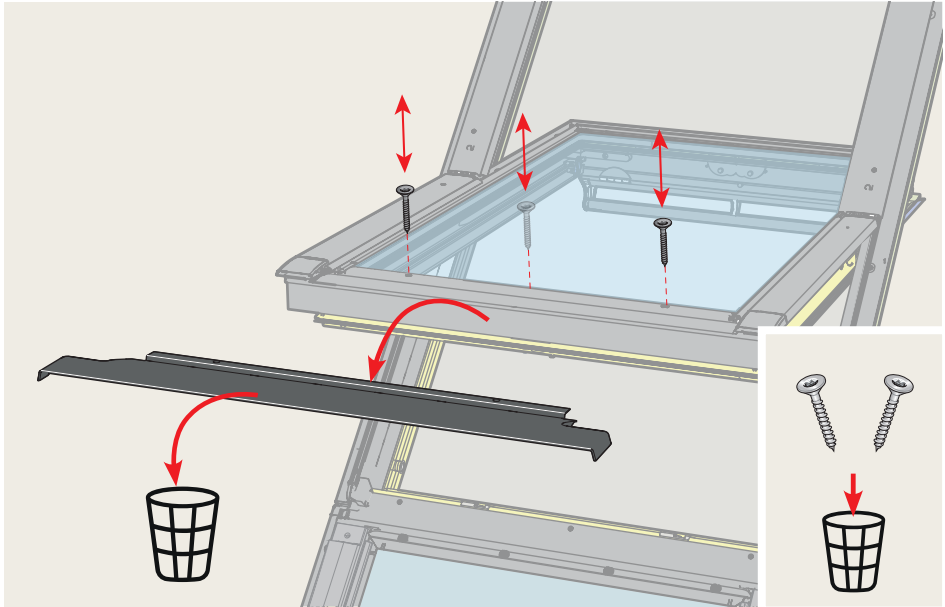

# SSS/MSL Solar

**VELUX®**

VAS 454735-2026-03

Torx 20

ø 2 mm

1