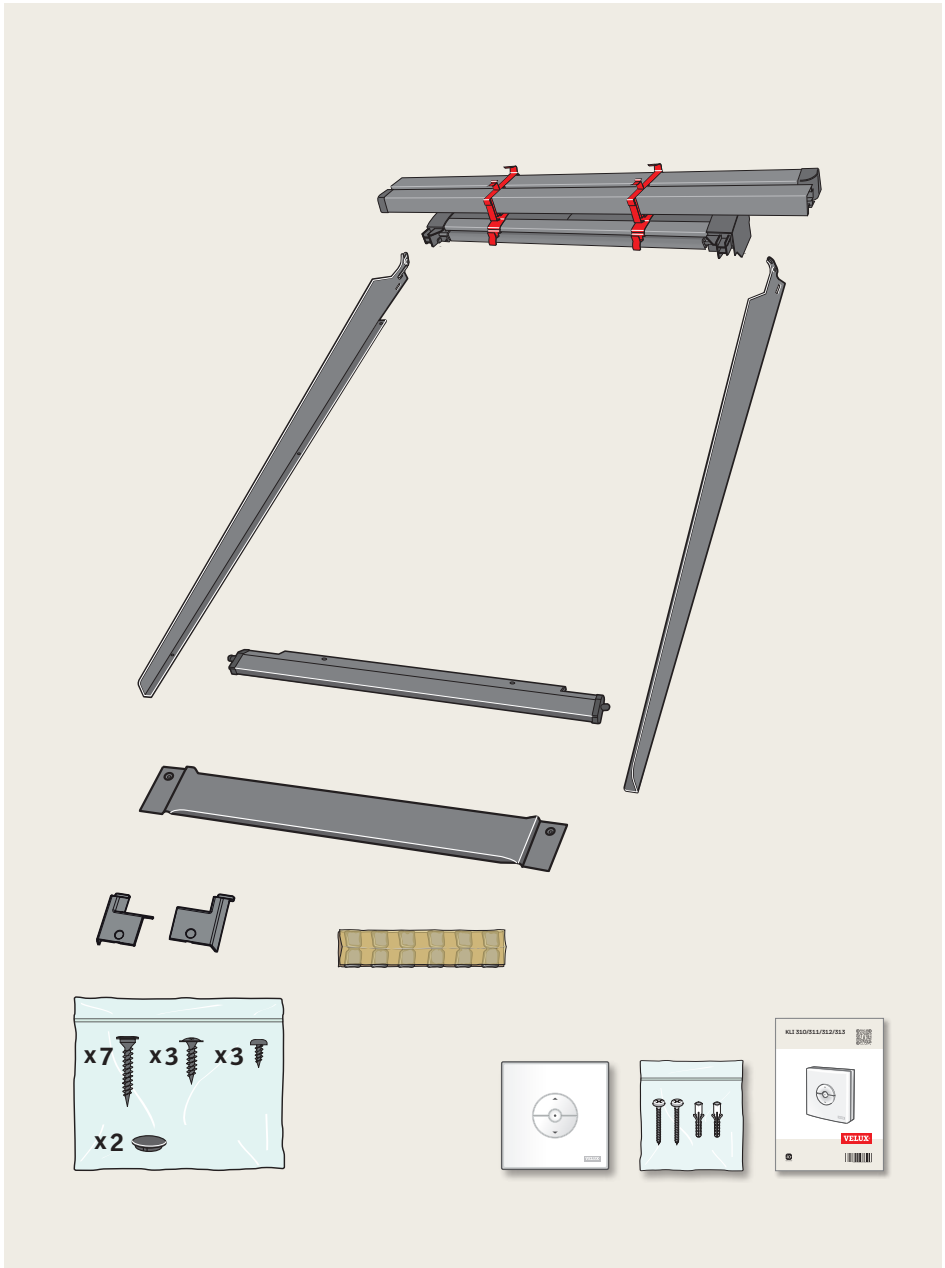

# SSS/MSL Solar

**VELUX®**

VAS 454735-2026-03

Torx 20

ø 2 mm

1

# 6

7

8

9

10

11

12

13