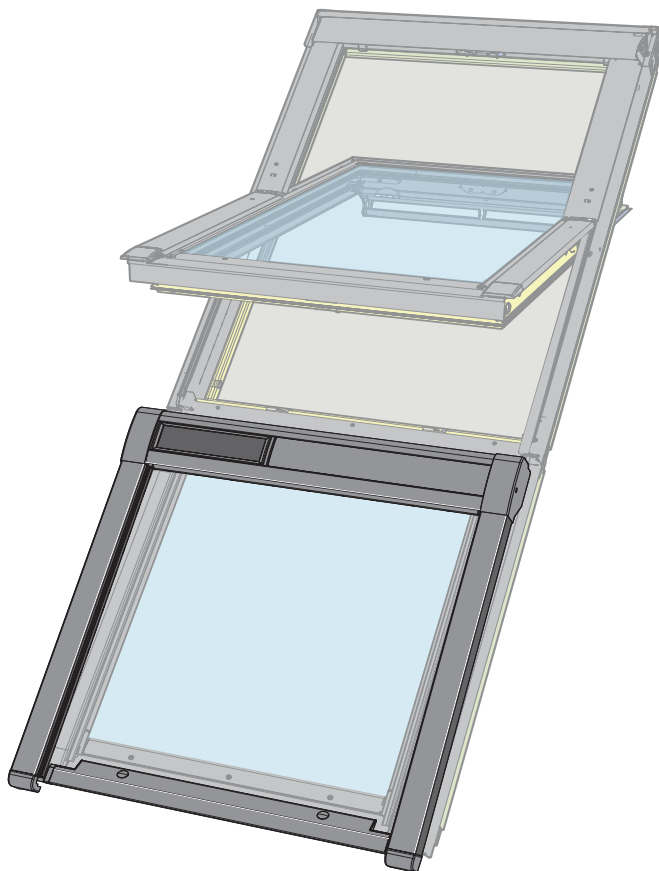

# SSS/MSL Solar

**VELUX®**

VAS 454735-2026-03

Torx 20

ø 2 mm

1