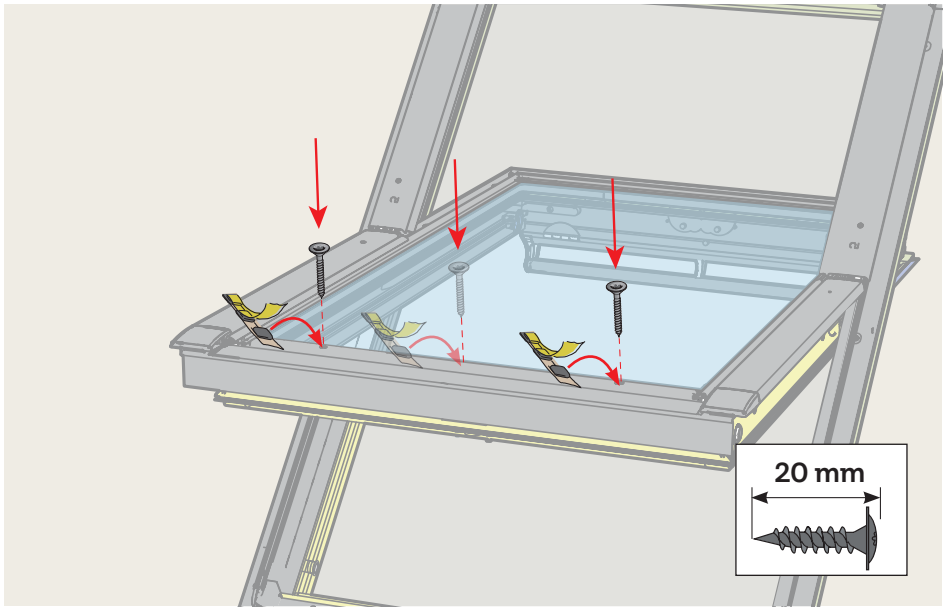

# SSS/MSL Solar

**VELUX®**

VAS 454735-2026-03

Torx 20

ø 2 mm

1