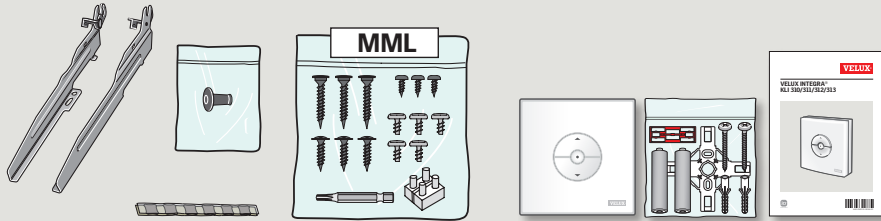

VELUX INTEGRA® MML/MSL + ZOZ 236

MML

Pages **2-18**

VELUX INTEGRA® MML

MSL

Pages **21-35**

VELUX INTEGRA® MSL

VELUX INTEGRA® MML

 24 V d.c.

ZOZ 236

Ø 2 mm
Ø 5 mm
Ø 10 mm

1

A

B

2 

3 