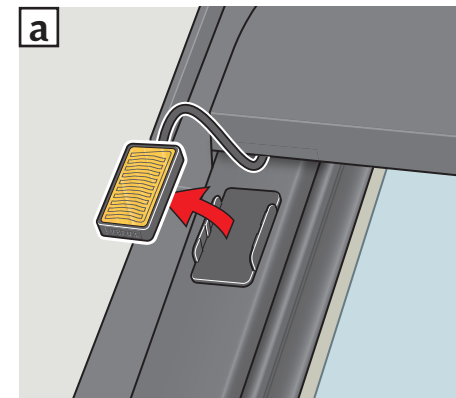

VELUX INTEGRA® MSL