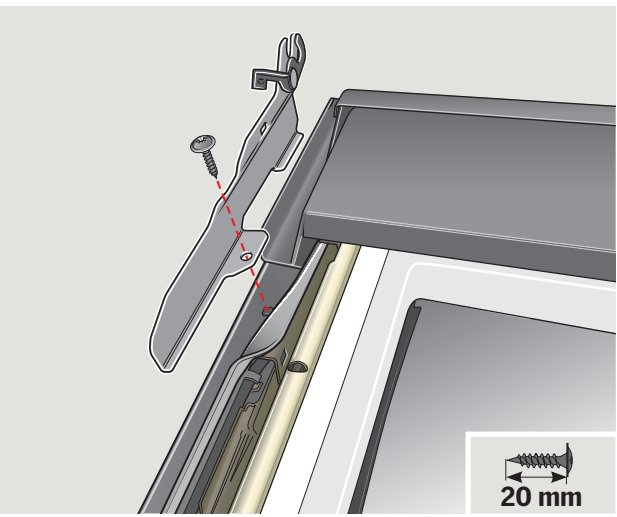

# VELUX INTEGRA® MML

 24 Vd.c.

Torx 20

Ø 2 mm

11

12

13

14