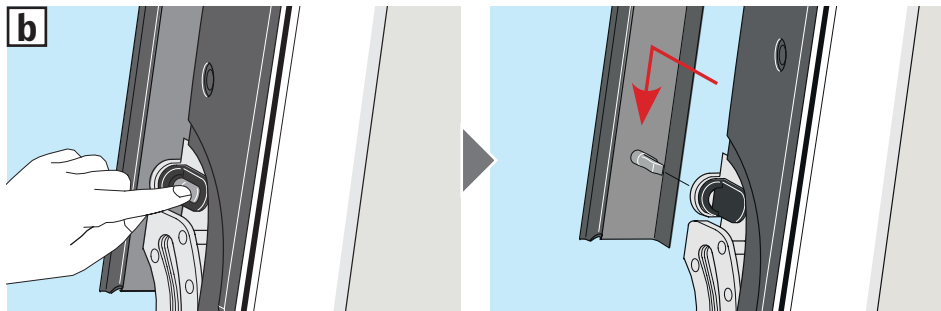

# VELUX INTEGRA® MML

 24 Vd.c.

Torx 20

Ø 2 mm

11

12

13

14