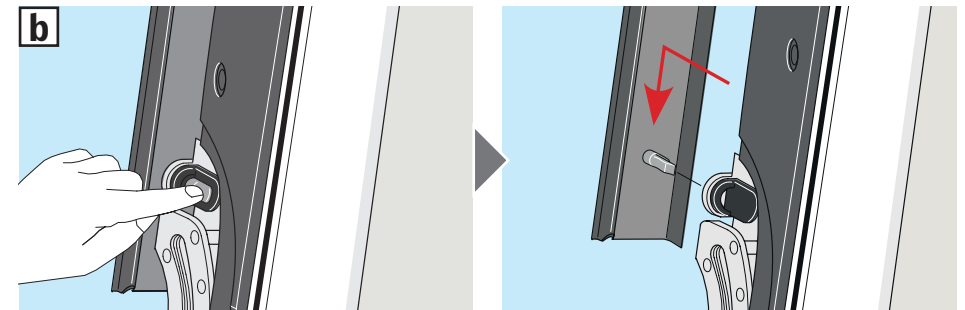

VELUX INTEGRA® MSL