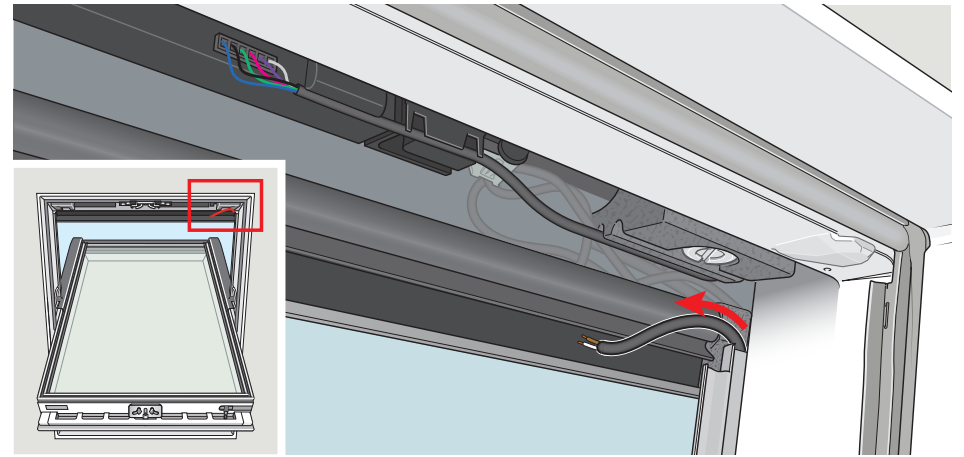

# VELUX INTEGRA® MML

 24 Vd.c.

Torx 20

Ø 2 mm

11

12

13

14