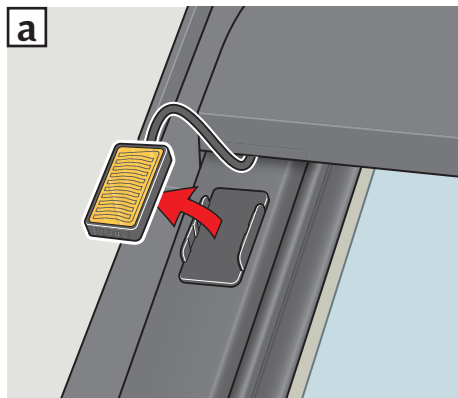

# VELUX INTEGRA® MML

 24 Vd.c.

Torx 20

Ø 2 mm

11

12

13

14