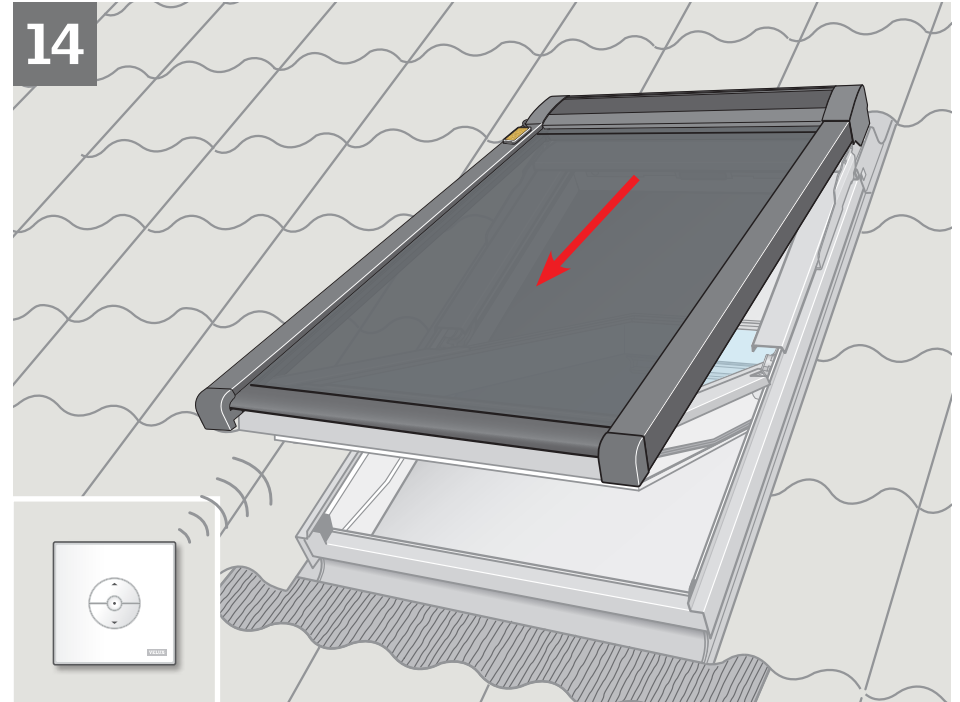

# VELUX INTEGRA® MML

 24 Vd.c.

Torx 20

Ø 2 mm

11

12

13

14