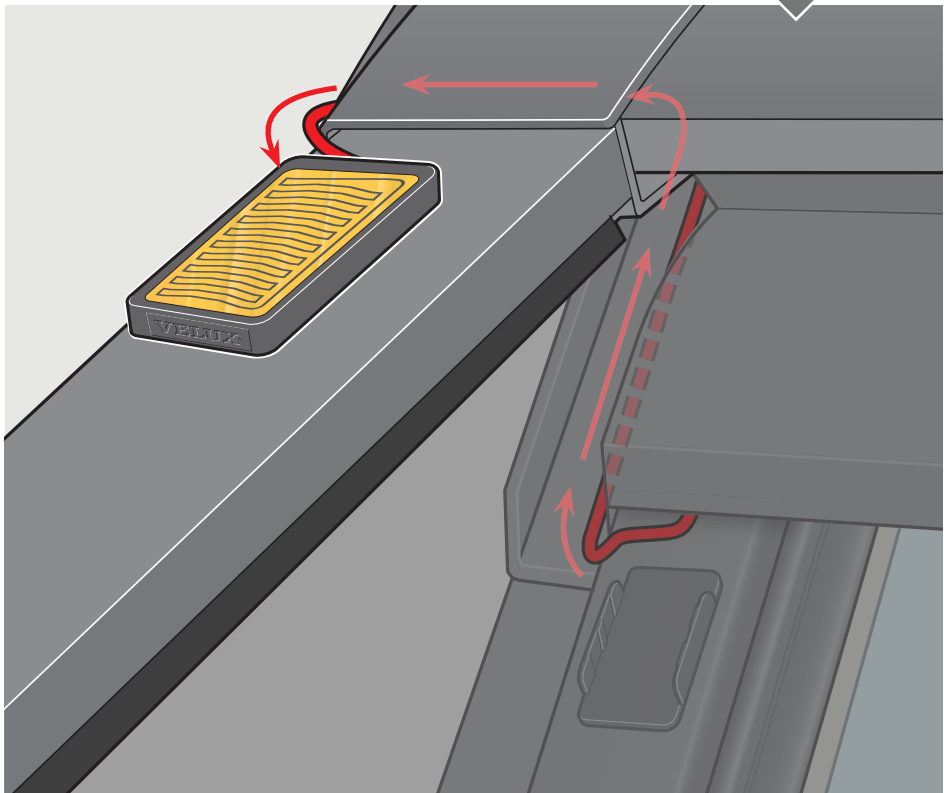

# VELUX INTEGRA® MML

 24 Vd.c.

Torx 20

Ø 2 mm

11

12

13

14