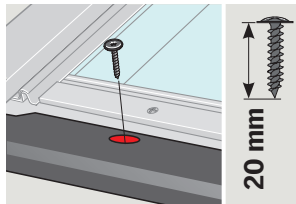

# VELUX INTEGRA® MML

 24 Vd.c.

Torx 20

Ø 2 mm

11

12

13

14