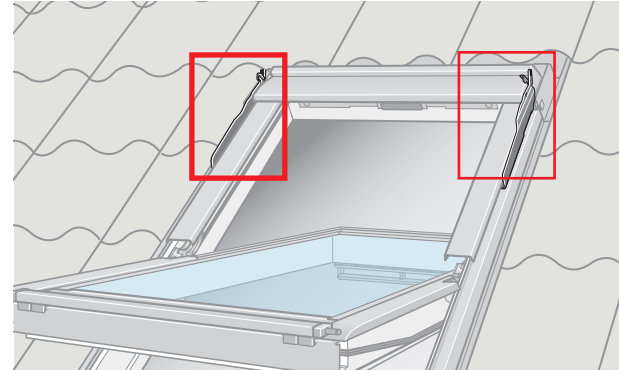

# VELUX INTEGRA® MML

 24 Vd.c.

Torx 20

Ø 2 mm

11

12

13

14