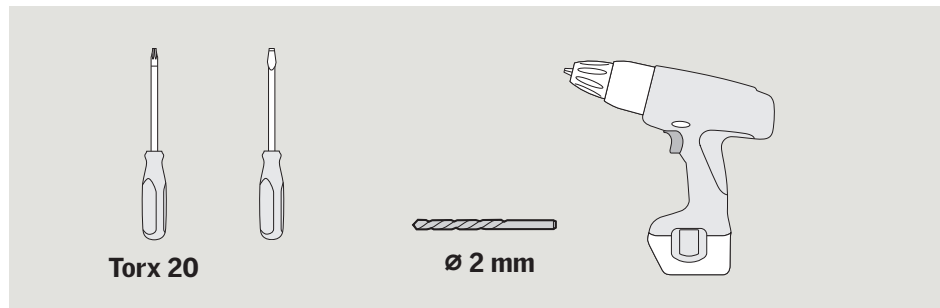

VELUX INTEGRA® MSL