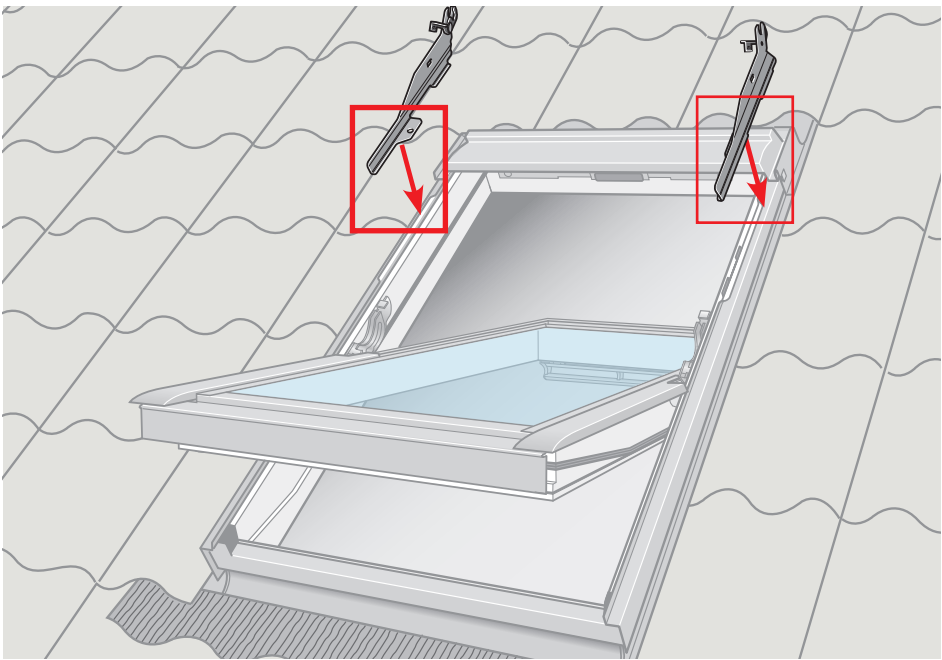

# VELUX INTEGRA® MML

 24 Vd.c.

Torx 20

Ø 2 mm

11

12

13

14