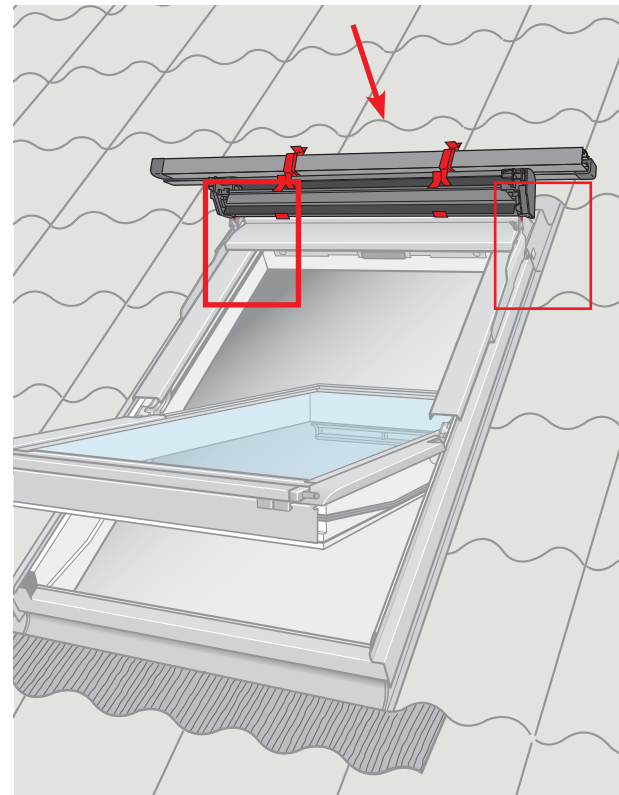

# VELUX INTEGRA® MML

 24 Vd.c.

Torx 20

Ø 2 mm

11

12

13

14