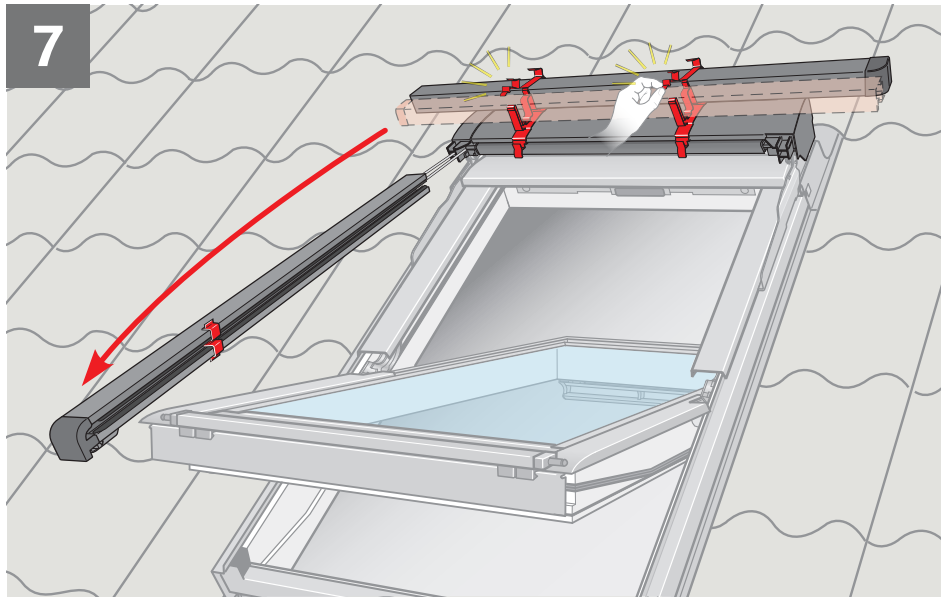

# VELUX INTEGRA® MML

 24 Vd.c.

Torx 20

Ø 2 mm

11

12

13

14