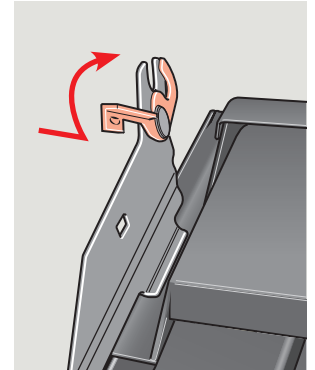

# VELUX INTEGRA® MML

 24 Vd.c.

Torx 20

Ø 2 mm

11

12

13

14