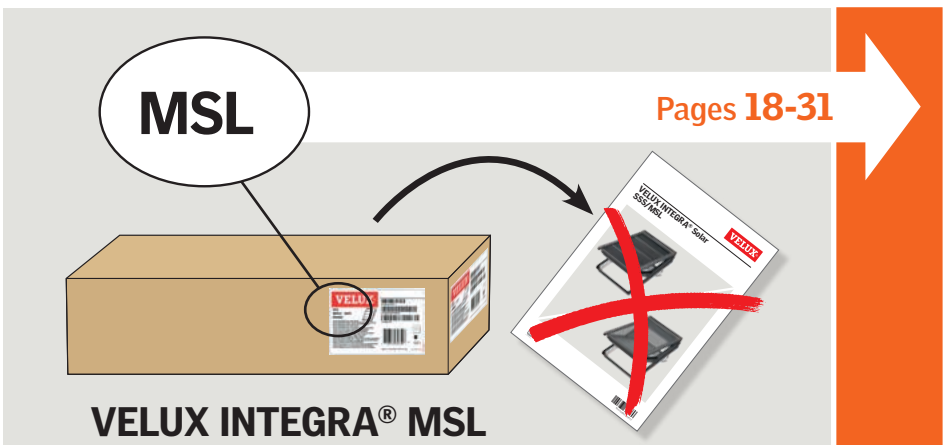

# VELUX INTEGRA® MML

 24 Vd.c.

Torx 20

Ø 2 mm

11

12

13

14