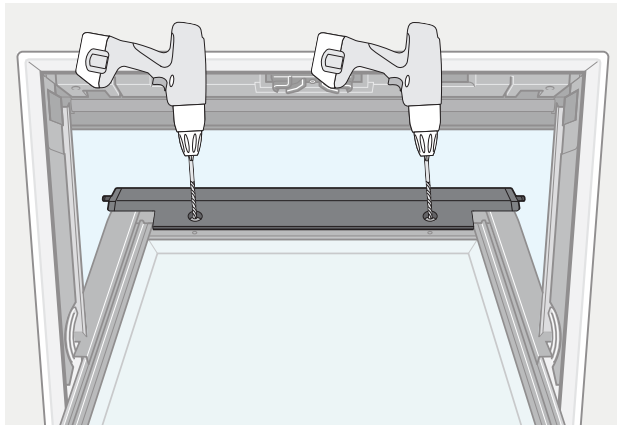

# VELUX INTEGRA® MML

 24 Vd.c.

Torx 20

Ø 2 mm

11

12

13

14