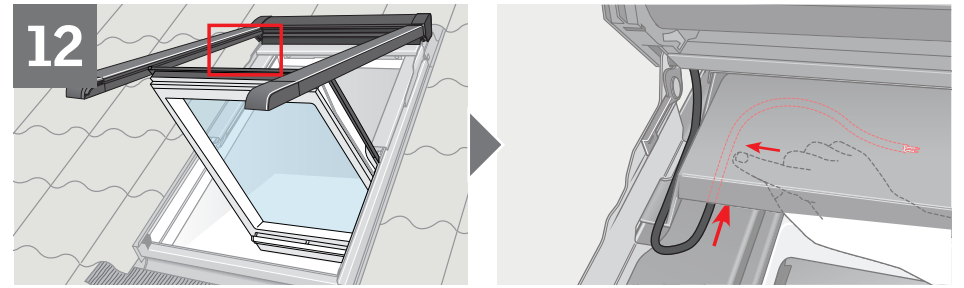

# VELUX INTEGRA® MML

 24 Vd.c.

Torx 20

Ø 2 mm

11

12

13

14