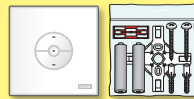

# VELUX INTEGRA® MSL

6

7

12

13

<b>AR:</b> VELUX Argentina S.A. 348 4 639944	<b>IE:</b> VELUX Company Ltd. 01 848 8775
<b>AT:</b> VELUX Österreich GmbH 02245/32 3 50	<b>IT:</b> VELUX Italia s.p.a. 045/6173666
<b>AU:</b> VELUX Australia Pty. Ltd. 1300 859 856	<b>JP:</b> VELUX-Japan Ltd. 0570-00-8141
<b>BA:</b> VELUX Bosna i Hercegovina d.o.o. 033/626 493, 626 494	<b>KR:</b> VELUX International (VELUX A/S) +45 7632 9240
<b>BE:</b> VELUX Belgium (010) 42.09.09	<b>LT:</b> VELUX Lietuva, UAB (85) 270 91 01
<b>BG:</b> ВЕЛУКС България ЕООД 02/955 99 30	<b>LV:</b> VELUX Latvia SIA 67 27 77 33
<b>BY:</b> Унитарное предприятие "ВЕЛЮКС Мансардные Окна" (017) 329 20 89	<b>NL:</b> VELUX Nederland B.V. 030 - 6 629 629
<b>CA:</b> VELUX Canada Inc. 1 800 88-VELUX (888-3589)	<b>NO:</b> VELUX Norge AS 22 51 06 00
<b>CH:</b> VELUX Schweiz AG 062 289 44 45	<b>NZ:</b> VELUX New Zealand Ltd. 0800 650 445
<b>CL:</b> VELUX Chile SpA 2 953 6789	<b>PL:</b> VELUX Polska Sp. z o.o. (022) 33 77 000 / 33 77 070
<b>CN:</b> VELUX (CHINA) CO. LTD. 0316-607 27 27	<b>PT:</b> VELUX Portugal, Lda 21 880 00 60
<b>CZ:</b> VELUX Česká republika, s.r.o. 531 015 511	<b>RO:</b> VELUX România S.R.L. 0268-402740
<b>DE:</b> VELUX Deutschland GmbH 040 / 54 70 70	<b>RS:</b> VELUX Srbija d.o.o. 011 20 57 500
<b>DK:</b> VELUX Danmark A/S 45 16 45 16	<b>RU:</b> ЗАО ВЕЛЮКС (495) 640 87 20
<b>EE:</b> VELUX Eesti OÜ 621 7790	<b>SE:</b> VELUX Svenska AB 042/20 83 80
<b>ES:</b> VELUX Spain, S.A.U. 91 509 71 00	<b>SI:</b> VELUX Slovenija d.o.o. 01 724 68 68
<b>FI:</b> VELUX Suomi Oy 0207 290 800	<b>SK:</b> VELUX Slovensko, s.r.o. (02) 33 000 555
<b>FR:</b> VELUX France 0806 80 15 15 Service gratuit + prix appel	<b>TR:</b> VELUX Çatı Pencereleri Ticaret Limited Şirketi 0 216 302 54 10
<b>GB:</b> VELUX Company Ltd. 01592 778 225	<b>UA:</b> ТОВ "ВЕЛЮКС Україна" (044) 2916070
<b>HR:</b> VELUX Hrvatska d.o.o. 01/5555 444	<b>US:</b> VELUX America LLC 1-800-88-VELUX
<b>HU:</b> VELUX Magyarország Kft. (06/1) 436-0601	