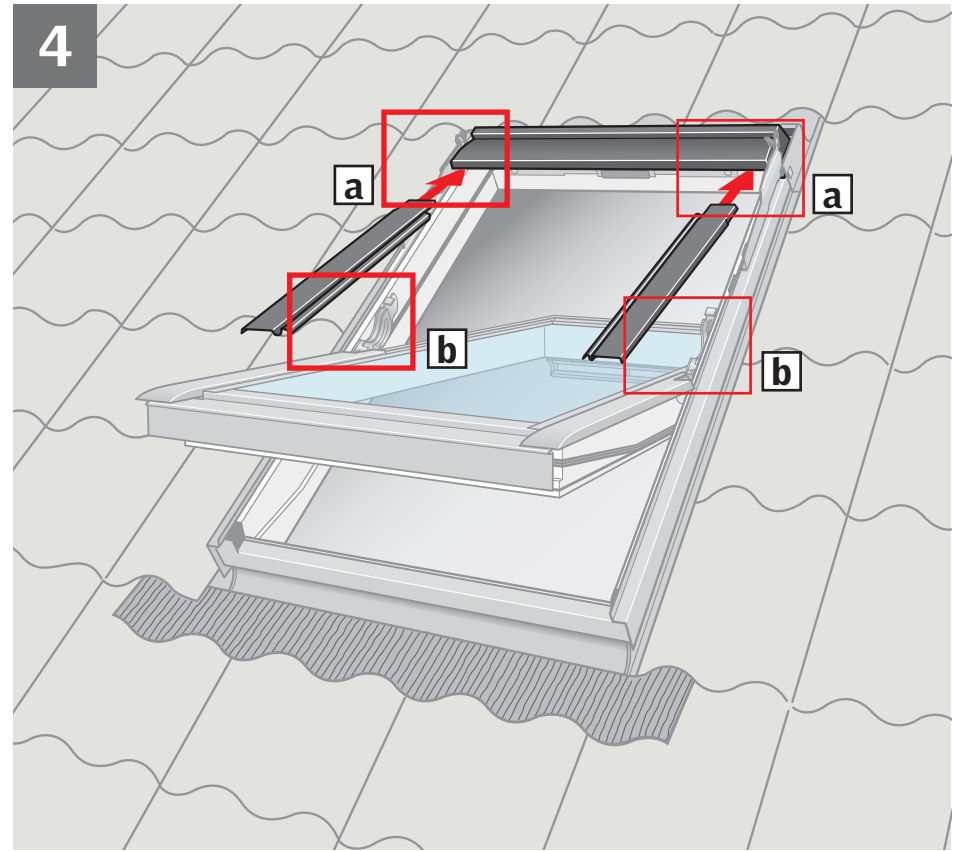

# VELUX INTEGRA® MML

 24 Vd.c.

Torx 20

Ø 2 mm

11

12

13

14