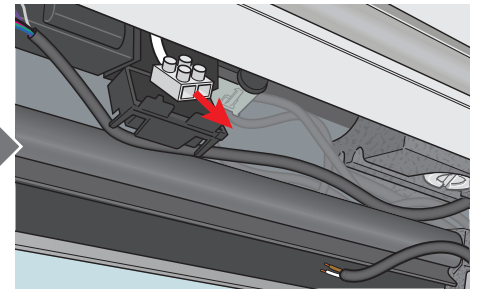

# VELUX INTEGRA® MML

 24 Vd.c.

Torx 20

Ø 2 mm

11

12

13

14