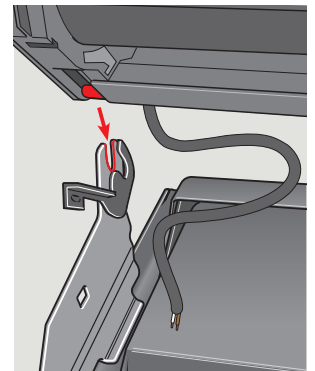

# VELUX INTEGRA® MML

 24 Vd.c.

Torx 20

Ø 2 mm

11

12

13

14