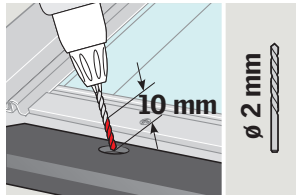

# VELUX INTEGRA® MML

 24 Vd.c.

Torx 20

Ø 2 mm

11

12

13

14