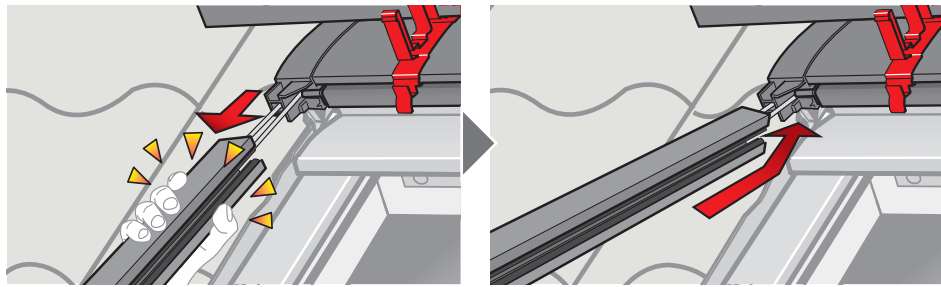

# VELUX INTEGRA® MML

 24 Vd.c.

Torx 20

Ø 2 mm

11

12

13

14