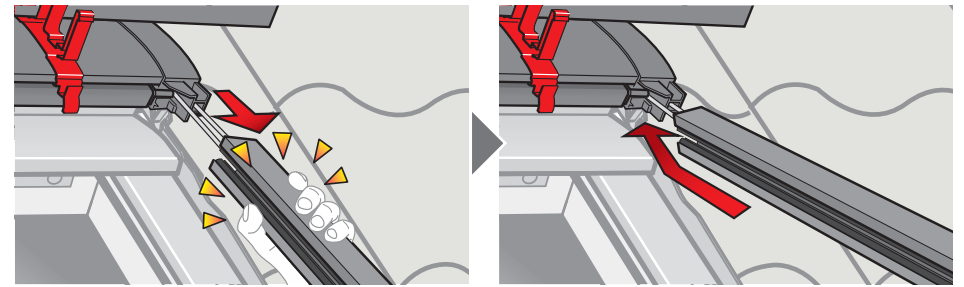

# VELUX INTEGRA® MML

 24 Vd.c.

Torx 20

Ø 2 mm

11

12

13

14