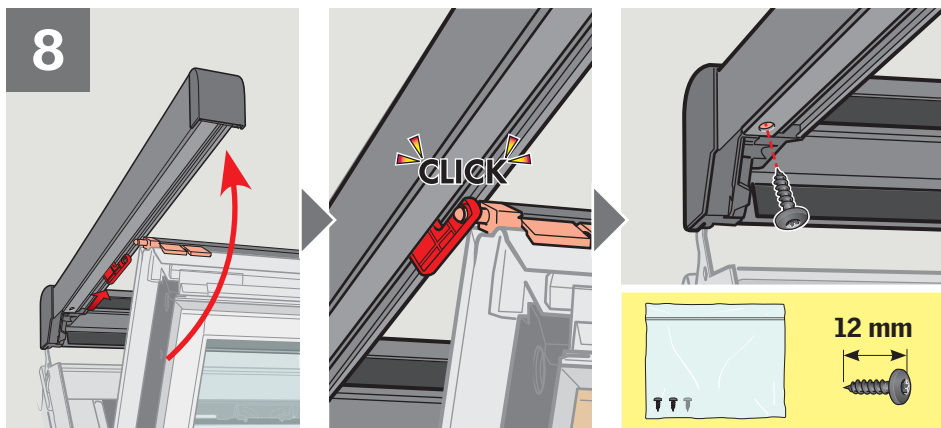

# VELUX INTEGRA® MML

 24 Vd.c.

Torx 20

Ø 2 mm

11

12

13

14