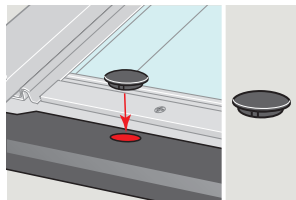

# VELUX INTEGRA® MML

 24 Vd.c.

Torx 20

Ø 2 mm

11

12

13

14