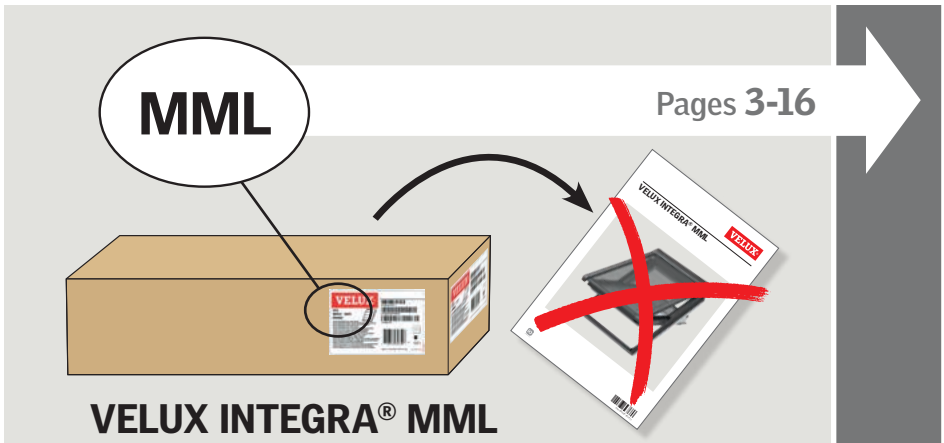

# VELUX INTEGRA® MML

 24 Vd.c.

Torx 20

Ø 2 mm

11

12

13

14