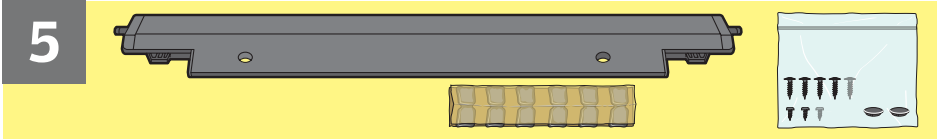

# VELUX INTEGRA® MML

 24 Vd.c.

Torx 20

Ø 2 mm

11

12

13

14