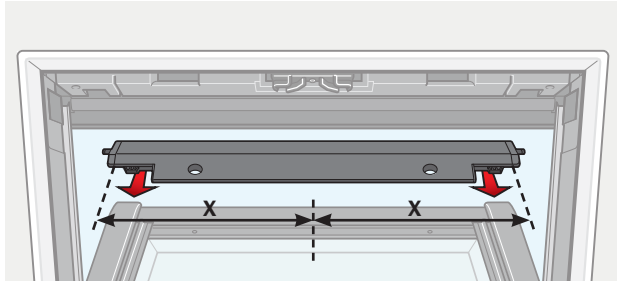

# VELUX INTEGRA® MML

 24 Vd.c.

Torx 20

Ø 2 mm

11

12

13

14