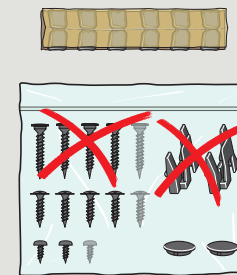

# VELUX INTEGRA® MML

 24 Vd.c.

Torx 20

Ø 2 mm

11

12

13

14