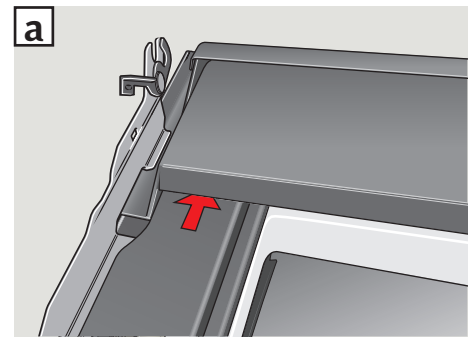

# VELUX INTEGRA® MML

 24 Vd.c.

Torx 20

Ø 2 mm

11

12

13

14