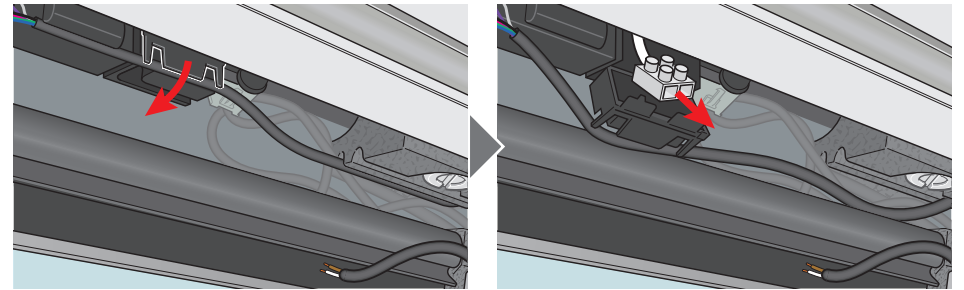

# VELUX INTEGRA® MML

 24 Vd.c.

Torx 20

Ø 2 mm

11

12

13

14