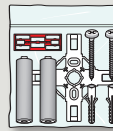

# VELUX INTEGRA® MML

 24 Vd.c.

Torx 20

Ø 2 mm

11

12

13

14