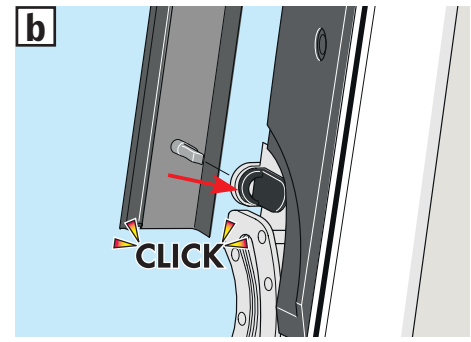

# VELUX INTEGRA® MML

 24 Vd.c.

Torx 20

Ø 2 mm

11

12

13

14