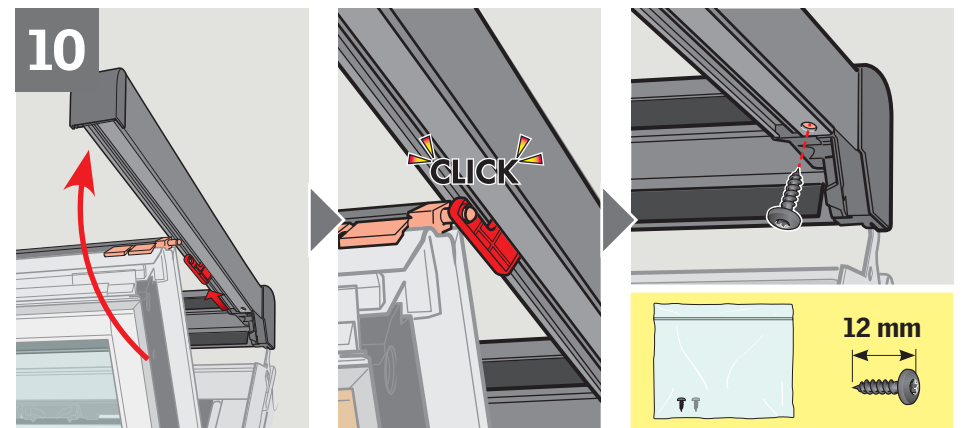

# VELUX INTEGRA® MML

 24 Vd.c.

Torx 20

Ø 2 mm

11

12

13

14