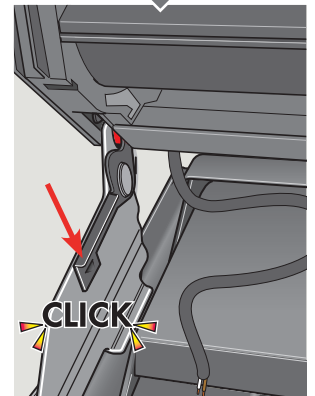

# VELUX INTEGRA® MML

 24 Vd.c.

Torx 20

Ø 2 mm

11

12

13

14