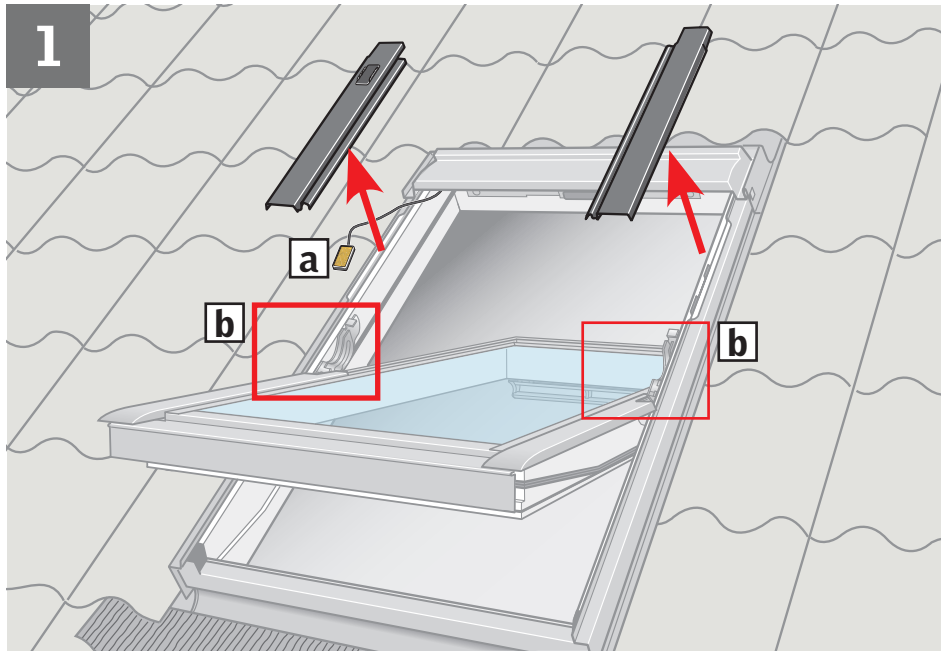

# VELUX INTEGRA® MML

 24 Vd.c.

Torx 20

Ø 2 mm

11

12

13

14