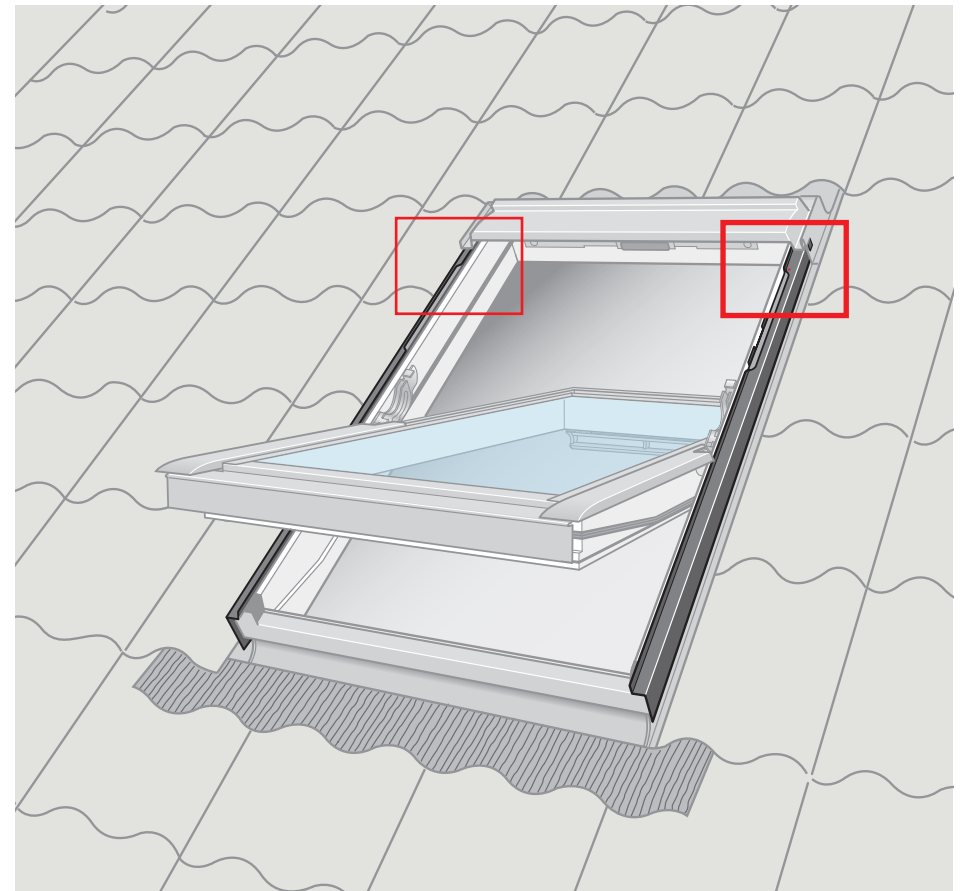

# VELUX INTEGRA® MML

 24 Vd.c.

Torx 20

Ø 2 mm

11

12

13

14