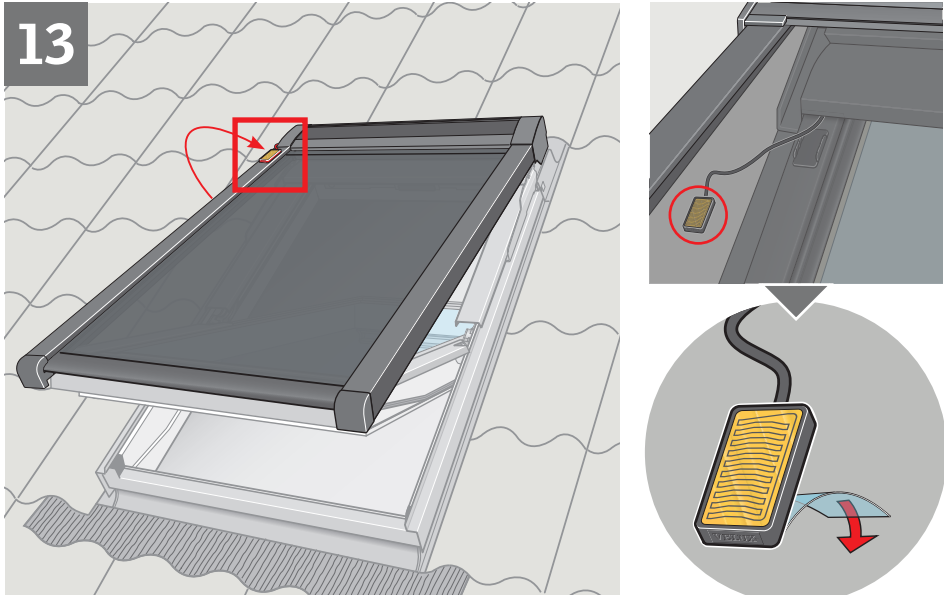

# VELUX INTEGRA® MML

 24 Vd.c.

Torx 20

Ø 2 mm

11

12

13

14