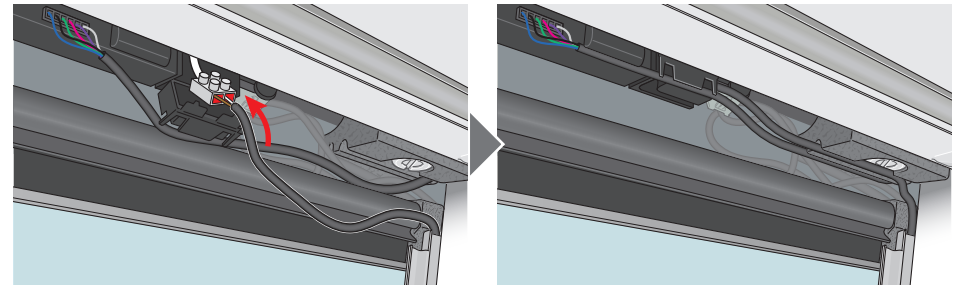

# VELUX INTEGRA® MML

 24 Vd.c.

Torx 20

Ø 2 mm

11

12

13

14