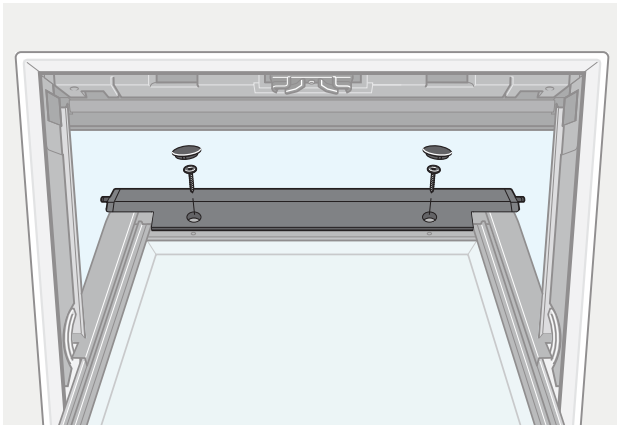

# VELUX INTEGRA® MML

 24 Vd.c.

Torx 20

Ø 2 mm

11

12

13

14