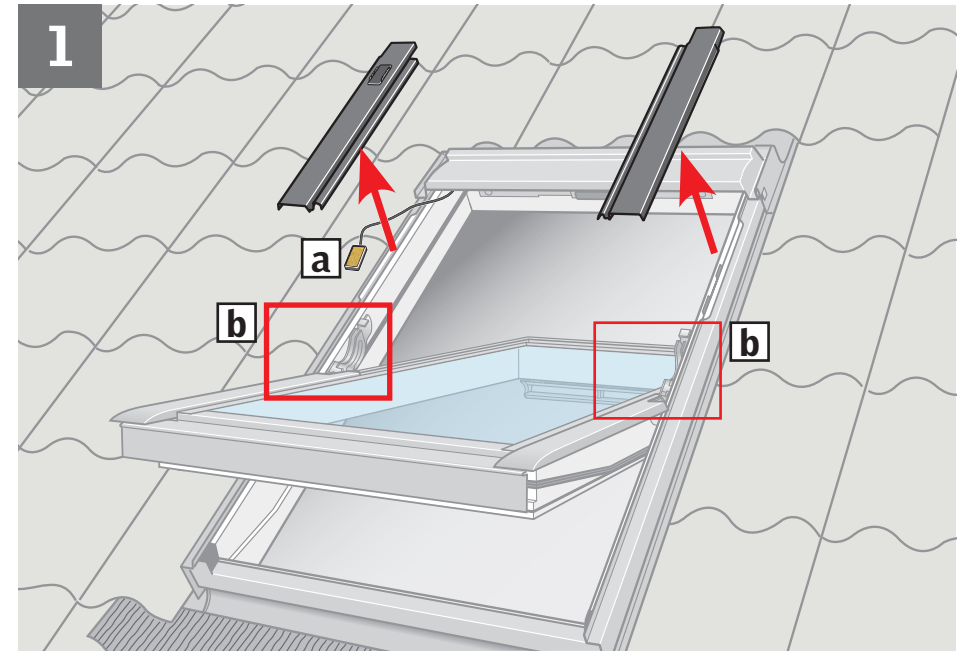

VELUX INTEGRA® MSL