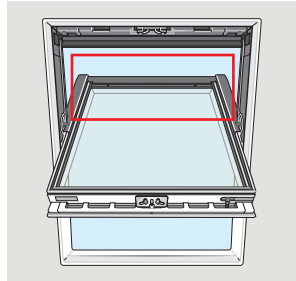

# VELUX INTEGRA® MML

 24 Vd.c.

Torx 20

Ø 2 mm

11

12

13

14