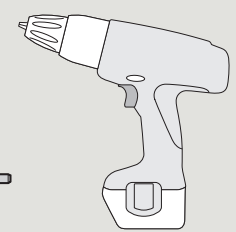

# VELUX INTEGRA® MML

 24 Vd.c.

Torx 20

Ø 2 mm

11

12

13

14