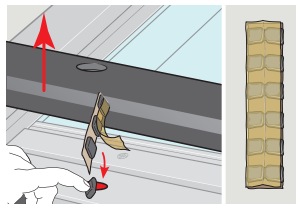

# VELUX INTEGRA® MML

 24 Vd.c.

Torx 20

Ø 2 mm

11

12

13

14