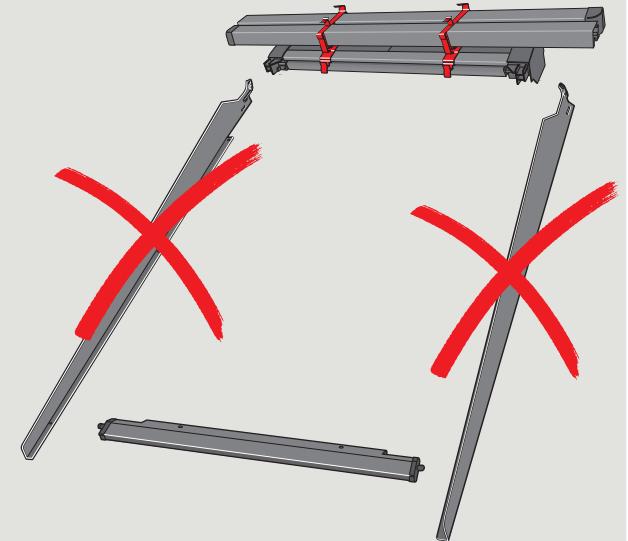

# VELUX INTEGRA® MML

 24 Vd.c.

Torx 20

Ø 2 mm

11

12

13

14