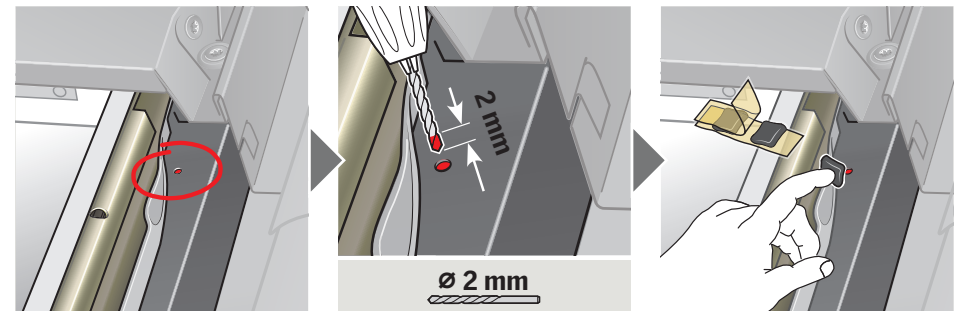

# VELUX INTEGRA® MML

 24 Vd.c.

Torx 20

Ø 2 mm

11

12

13

14