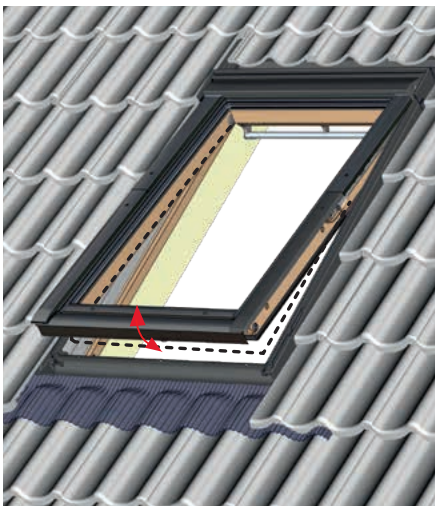

GDL

VELUX®

VAS 454363-2025-02

	X mm	 H1 mm	 H2 mm	C mm
 35°-39°	213	800	1146	1631
	263	850	1196	1681
	313	900	1246	1731
	363	950	1296	1781
	413	1000	1346	1831
	463	1050	1396	1881
	513	1100	1446	1931
 40°-42°	157	800	1090	1753
	207	850	1140	1803
	257	900	1190	1853
	307	950	1240	1903
	357	1000	1290	1953
	407	1050	1340	2003
	457	1100	1390	2053
 43°-45°	125	800	1058	1823
	175	850	1108	1873
	225	900	1158	1923
	275	950	1208	1973
	325	1000	1258	2023
	375	1050	1308	2073
	425	1100	1358	2123
 46°-48°	95	800	1028	1889
	145	850	1078	1939
	195	900	1128	1989
	245	950	1178	2039
	295	1000	1228	2089
	345	1050	1278	2139
	395	1100	1328	2189
 49°-53°	67	800	1000	1953
	117	850	1050	2003
	167	900	1100	2053
	217	950	1150	2103
	267	1000	1200	2153
	317	1050	1250	2203
	367	1100	1300	2253

10

1

11

12

13

14

15

17