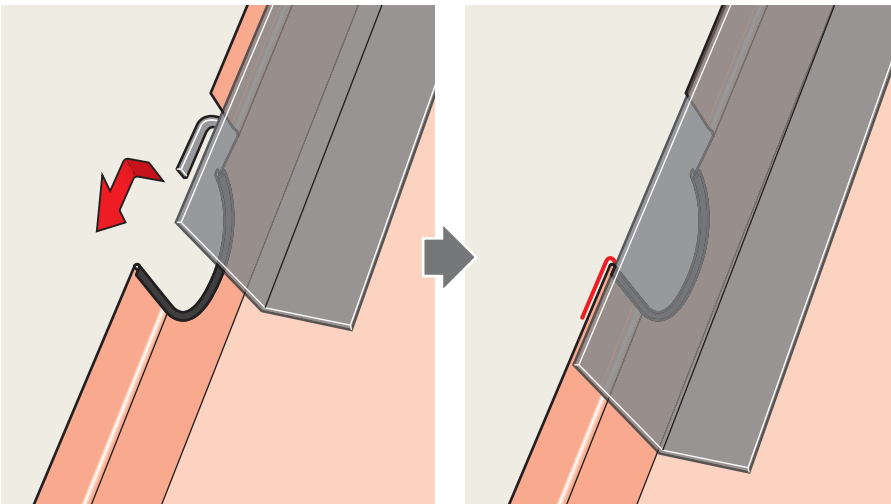

26b EK- + ET-0000 + ET-0000M