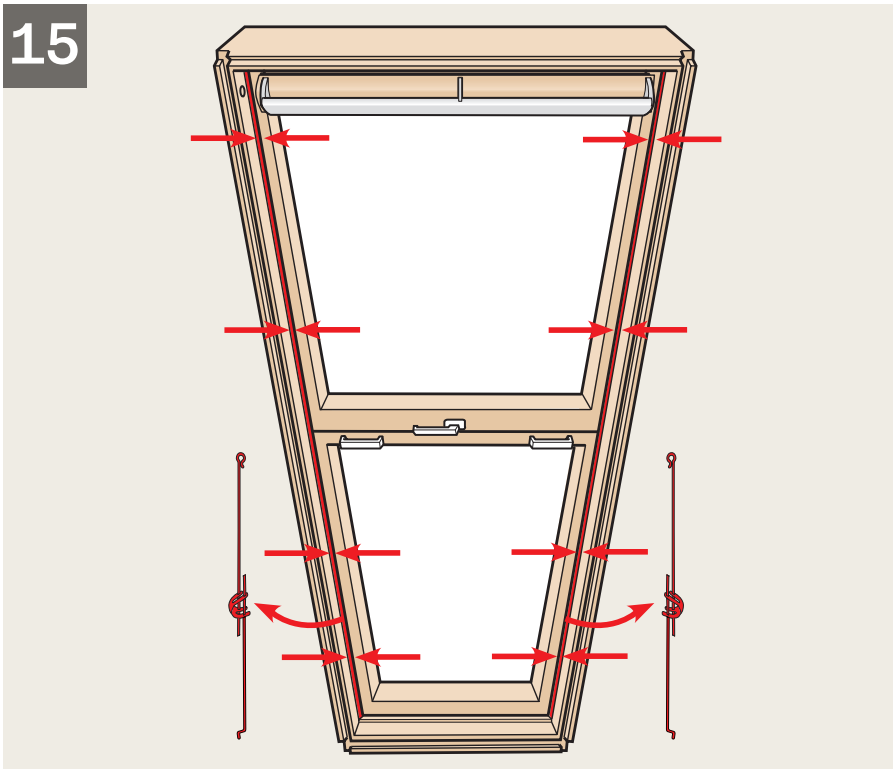

GDL

VELUX®

VAS 454363-2025-02

	X mm	 H1 mm	 H2 mm	C mm
 35°-39°	213	800	1146	1631
	263	850	1196	1681
	313	900	1246	1731
	363	950	1296	1781
	413	1000	1346	1831
	463	1050	1396	1881
	513	1100	1446	1931
 40°-42°	157	800	1090	1753
	207	850	1140	1803
	257	900	1190	1853
	307	950	1240	1903
	357	1000	1290	1953
	407	1050	1340	2003
	457	1100	1390	2053
 43°-45°	125	800	1058	1823
	175	850	1108	1873
	225	900	1158	1923
	275	950	1208	1973
	325	1000	1258	2023
	375	1050	1308	2073
	425	1100	1358	2123
 46°-48°	95	800	1028	1889
	145	850	1078	1939
	195	900	1128	1989
	245	950	1178	2039
	295	1000	1228	2089
	345	1050	1278	2139
	395	1100	1328	2189
 49°-53°	67	800	1000	1953
	117	850	1050	2003
	167	900	1100	2053
	217	950	1150	2103
	267	1000	1200	2153
	317	1050	1250	2203
	367	1100	1300	2253

10

1

11

12

13

14

15

17