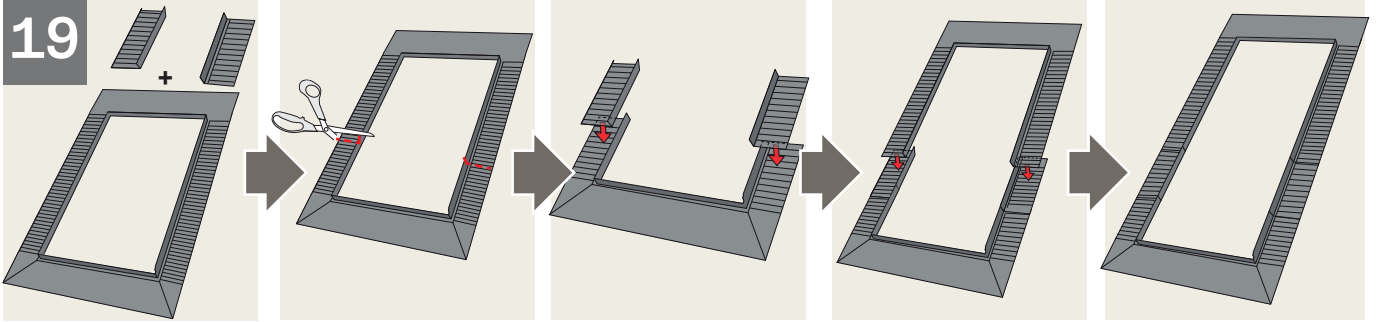

BFX
K10
WK34

19