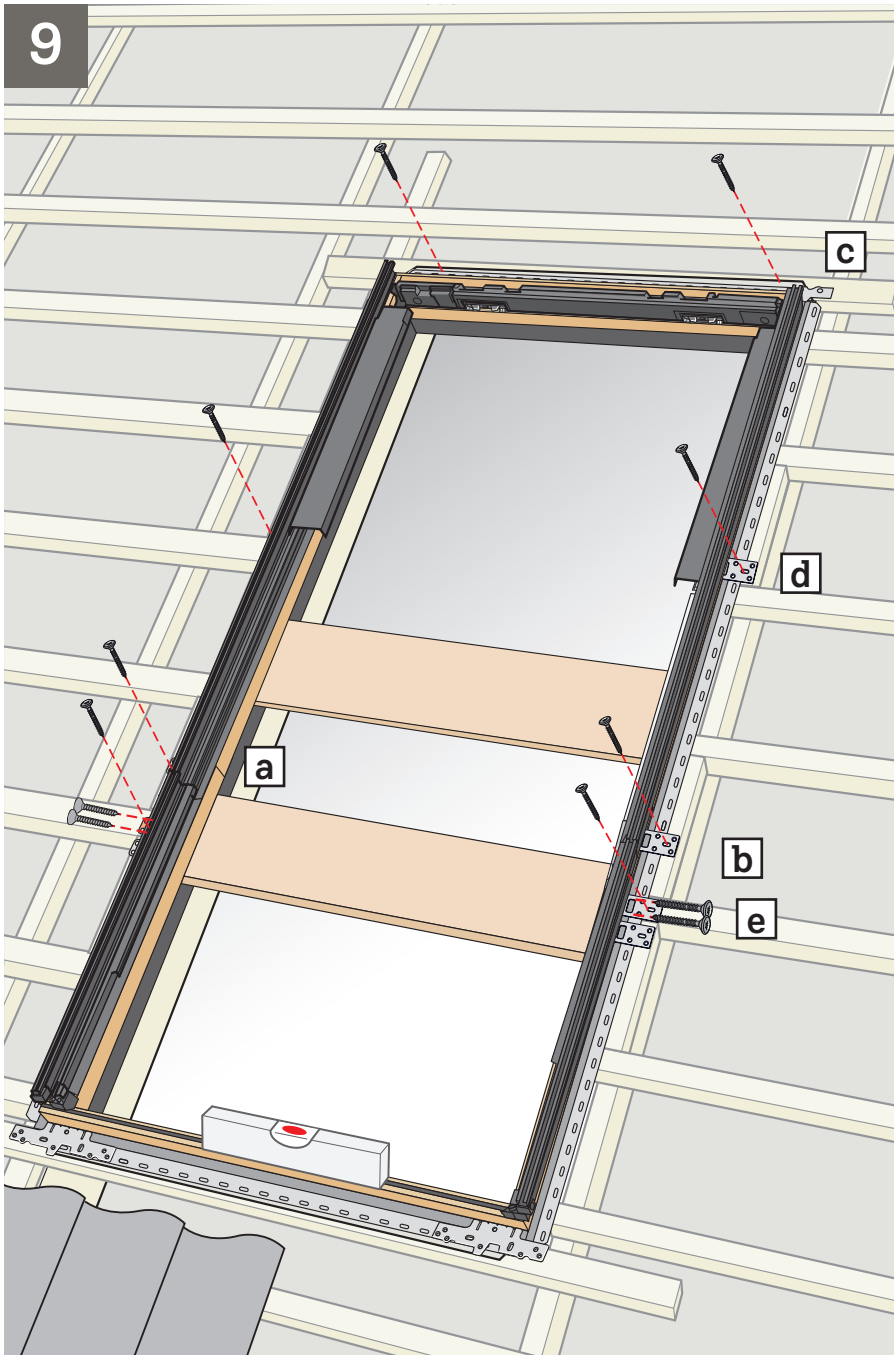

GDL

VELUX®

VAS 454363-2025-02

	X mm	 H1 mm	 H2 mm	C mm
 35°-39°	213	800	1146	1631
	263	850	1196	1681
	313	900	1246	1731
	363	950	1296	1781
	413	1000	1346	1831
	463	1050	1396	1881
	513	1100	1446	1931
 40°-42°	157	800	1090	1753
	207	850	1140	1803
	257	900	1190	1853
	307	950	1240	1903
	357	1000	1290	1953
	407	1050	1340	2003
	457	1100	1390	2053
 43°-45°	125	800	1058	1823
	175	850	1108	1873
	225	900	1158	1923
	275	950	1208	1973
	325	1000	1258	2023
	375	1050	1308	2073
	425	1100	1358	2123
 46°-48°	95	800	1028	1889
	145	850	1078	1939
	195	900	1128	1989
	245	950	1178	2039
	295	1000	1228	2089
	345	1050	1278	2139
	395	1100	1328	2189
 49°-53°	67	800	1000	1953
	117	850	1050	2003
	167	900	1100	2053
	217	950	1150	2103
	267	1000	1200	2153
	317	1050	1250	2203
	367	1100	1300	2253

10

1

11

12

13

14

15

17