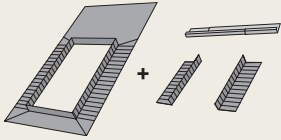

BFX
K10
WK34