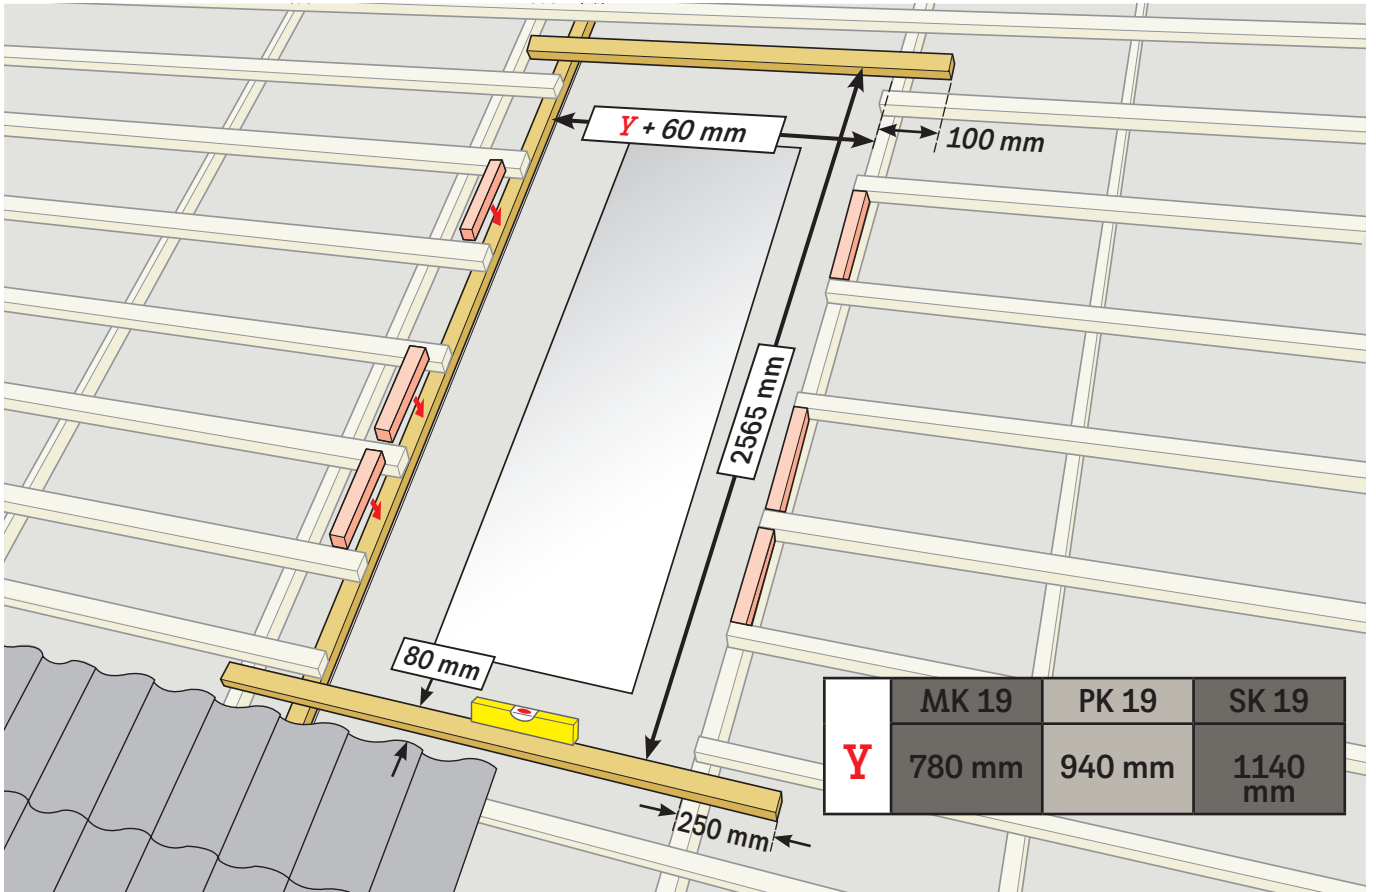

X mm	H1 mm	H2 mm	C mm
  35°-39°	213	800	1146	1631
	263	850	1196	1681
	313	900	1246	1731
	363	950	1296	1781
	413	1000	1346	1831
	463	1050	1396	1881
	513	1100	1446	1931
  40°-42°	157	800	1090	1753
	207	850	1140	1803
	257	900	1190	1853
	307	950	1240	1903
	357	1000	1290	1953
	407	1050	1340	2003
	457	1100	1390	2053
  43°-45°	125	800	1058	1823
	175	850	1108	1873
	225	900	1158	1923
	275	950	1208	1973
	325	1000	1258	2023
	375	1050	1308	2073
	425	1100	1358	2123
  46°-48°	95	800	1028	1889
	145	850	1078	1939
	195	900	1128	1989
	245	950	1178	2039
	295	1000	1228	2089
	345	1050	1278	2139
	395	1100	1328	2189
  49°-53°	67	800	1000	1953
	117	850	1050	2003
	167	900	1100	2053
	217	950	1150	2103
	267	1000	1200	2153
	317	1050	1250	2203
	367	1100	1300	2253

1a