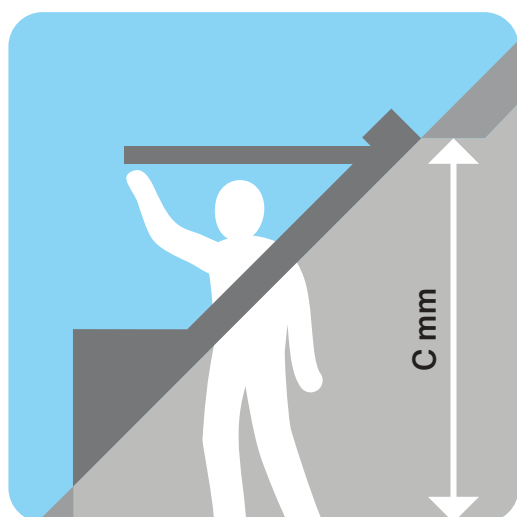

GDL

VELUX®

VAS 454363-2025-02

	X mm	 H1 mm	 H2 mm	C mm
 35°-39°	213	800	1146	1631
	263	850	1196	1681
	313	900	1246	1731
	363	950	1296	1781
	413	1000	1346	1831
	463	1050	1396	1881
	513	1100	1446	1931
 40°-42°	157	800	1090	1753
	207	850	1140	1803
	257	900	1190	1853
	307	950	1240	1903
	357	1000	1290	1953
	407	1050	1340	2003
	457	1100	1390	2053
 43°-45°	125	800	1058	1823
	175	850	1108	1873
	225	900	1158	1923
	275	950	1208	1973
	325	1000	1258	2023
	375	1050	1308	2073
	425	1100	1358	2123
 46°-48°	95	800	1028	1889
	145	850	1078	1939
	195	900	1128	1989
	245	950	1178	2039
	295	1000	1228	2089
	345	1050	1278	2139
	395	1100	1328	2189
 49°-53°	67	800	1000	1953
	117	850	1050	2003
	167	900	1100	2053
	217	950	1150	2103
	267	1000	1200	2153
	317	1050	1250	2203
	367	1100	1300	2253