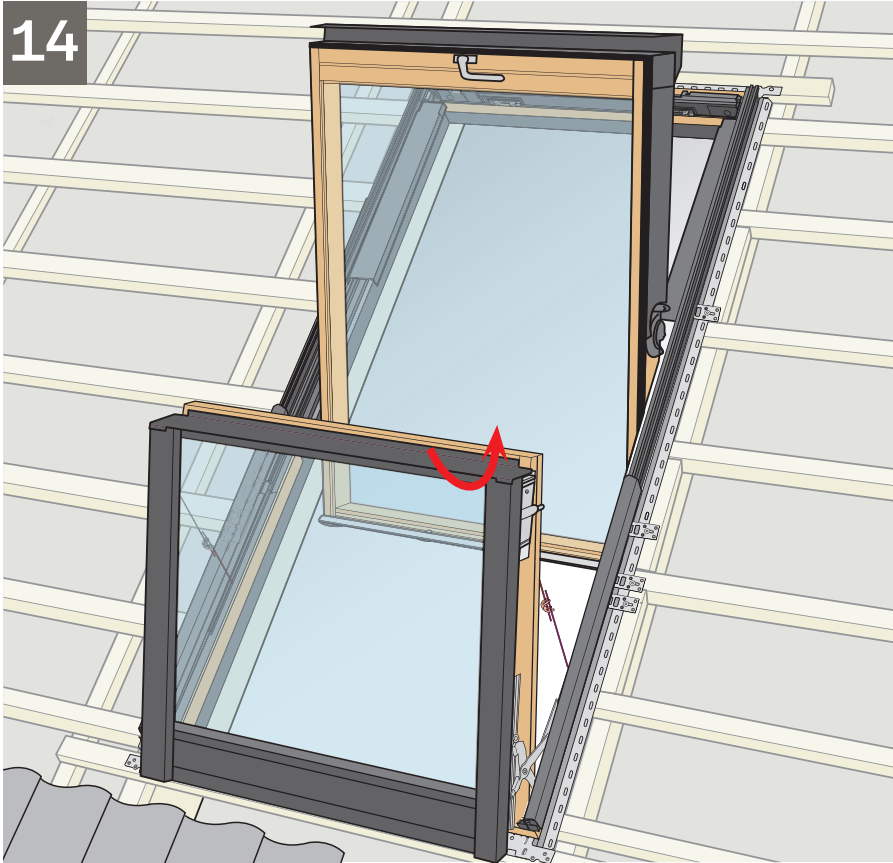

GDL

VELUX®

VAS 454363-2025-02

	X mm	 H1 mm	 H2 mm	C mm
 35°-39°	213	800	1146	1631
	263	850	1196	1681
	313	900	1246	1731
	363	950	1296	1781
	413	1000	1346	1831
	463	1050	1396	1881
	513	1100	1446	1931
 40°-42°	157	800	1090	1753
	207	850	1140	1803
	257	900	1190	1853
	307	950	1240	1903
	357	1000	1290	1953
	407	1050	1340	2003
	457	1100	1390	2053
 43°-45°	125	800	1058	1823
	175	850	1108	1873
	225	900	1158	1923
	275	950	1208	1973
	325	1000	1258	2023
	375	1050	1308	2073
	425	1100	1358	2123
 46°-48°	95	800	1028	1889
	145	850	1078	1939
	195	900	1128	1989
	245	950	1178	2039
	295	1000	1228	2089
	345	1050	1278	2139
	395	1100	1328	2189
 49°-53°	67	800	1000	1953
	117	850	1050	2003
	167	900	1100	2053
	217	950	1150	2103
	267	1000	1200	2153
	317	1050	1250	2203
	367	1100	1300	2253

10

1

11

12

13

14

15

17