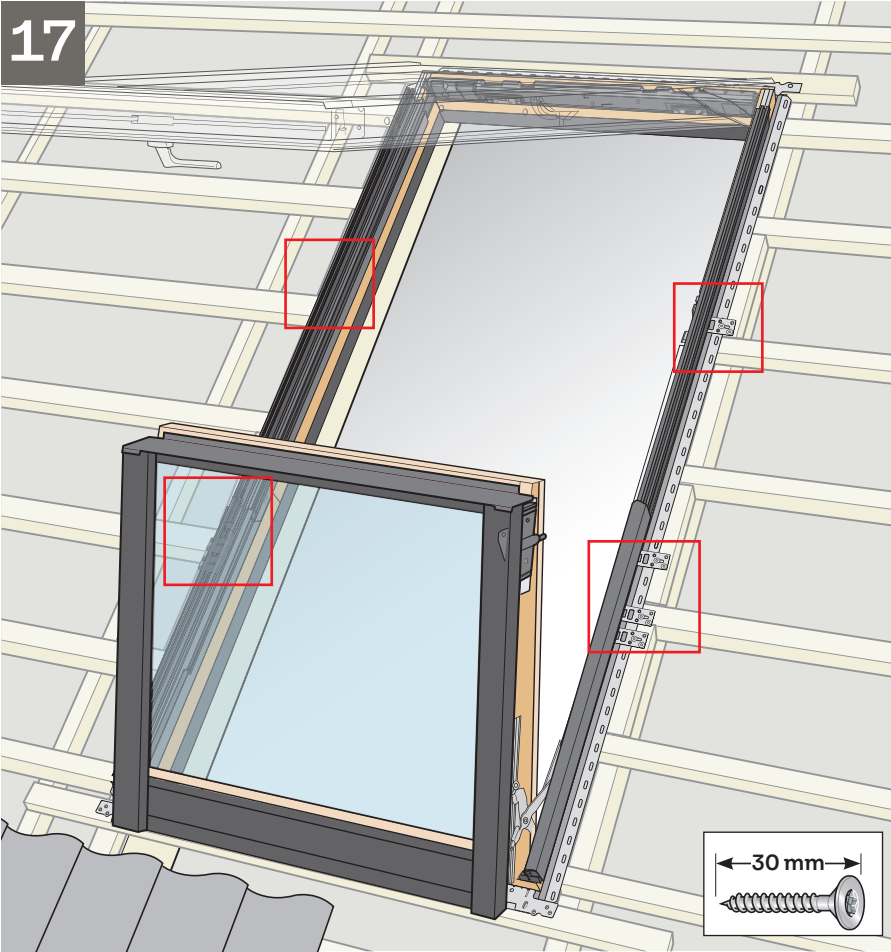

GDL

VELUX®

VAS 454363-2025-02

	X mm	 H1 mm	 H2 mm	C mm
 35°-39°	213	800	1146	1631
	263	850	1196	1681
	313	900	1246	1731
	363	950	1296	1781
	413	1000	1346	1831
	463	1050	1396	1881
	513	1100	1446	1931
 40°-42°	157	800	1090	1753
	207	850	1140	1803
	257	900	1190	1853
	307	950	1240	1903
	357	1000	1290	1953
	407	1050	1340	2003
	457	1100	1390	2053
 43°-45°	125	800	1058	1823
	175	850	1108	1873
	225	900	1158	1923
	275	950	1208	1973
	325	1000	1258	2023
	375	1050	1308	2073
	425	1100	1358	2123
 46°-48°	95	800	1028	1889
	145	850	1078	1939
	195	900	1128	1989
	245	950	1178	2039
	295	1000	1228	2089
	345	1050	1278	2139
	395	1100	1328	2189
 49°-53°	67	800	1000	1953
	117	850	1050	2003
	167	900	1100	2053
	217	950	1150	2103
	267	1000	1200	2153
	317	1050	1250	2203
	367	1100	1300	2253

10

1

11

12

13

14

15

17