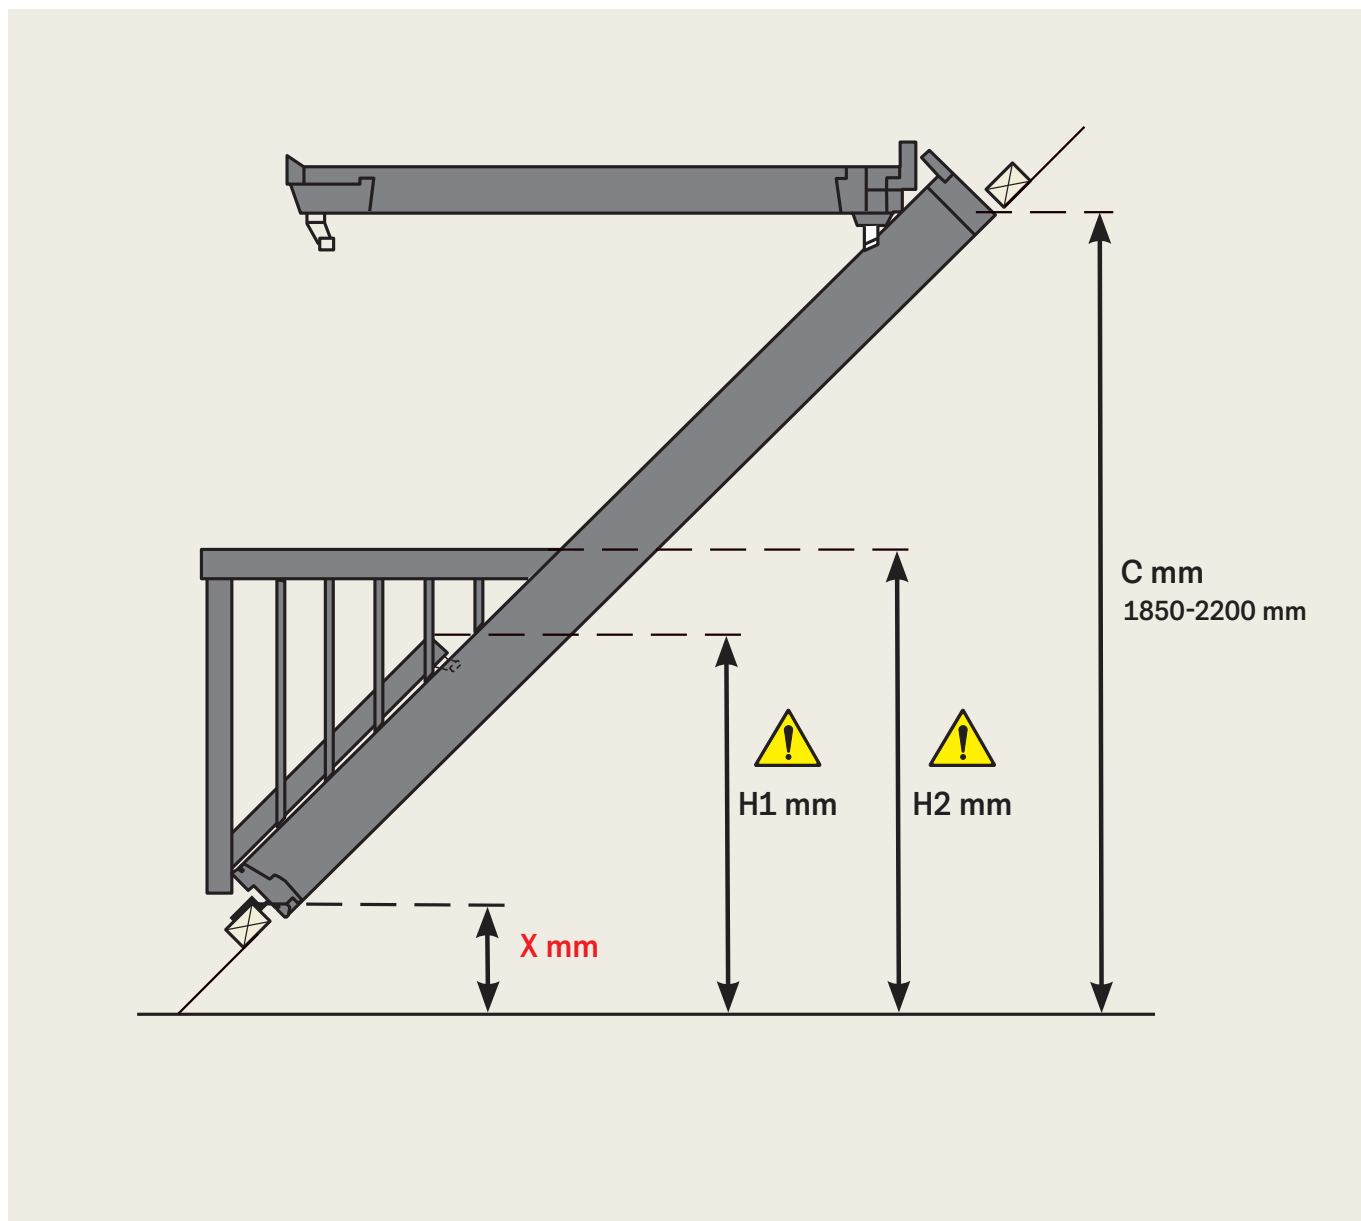

GDL

VELUX®

VAS 454363-2025-02

	X mm	 H1 mm	 H2 mm	C mm
 35°-39°	213	800	1146	1631
	263	850	1196	1681
	313	900	1246	1731
	363	950	1296	1781
	413	1000	1346	1831
	463	1050	1396	1881
	513	1100	1446	1931
 40°-42°	157	800	1090	1753
	207	850	1140	1803
	257	900	1190	1853
	307	950	1240	1903
	357	1000	1290	1953
	407	1050	1340	2003
	457	1100	1390	2053
 43°-45°	125	800	1058	1823
	175	850	1108	1873
	225	900	1158	1923
	275	950	1208	1973
	325	1000	1258	2023
	375	1050	1308	2073
	425	1100	1358	2123
 46°-48°	95	800	1028	1889
	145	850	1078	1939
	195	900	1128	1989
	245	950	1178	2039
	295	1000	1228	2089
	345	1050	1278	2139
	395	1100	1328	2189
 49°-53°	67	800	1000	1953
	117	850	1050	2003
	167	900	1100	2053
	217	950	1150	2103
	267	1000	1200	2153
	317	1050	1250	2203
	367	1100	1300	2253