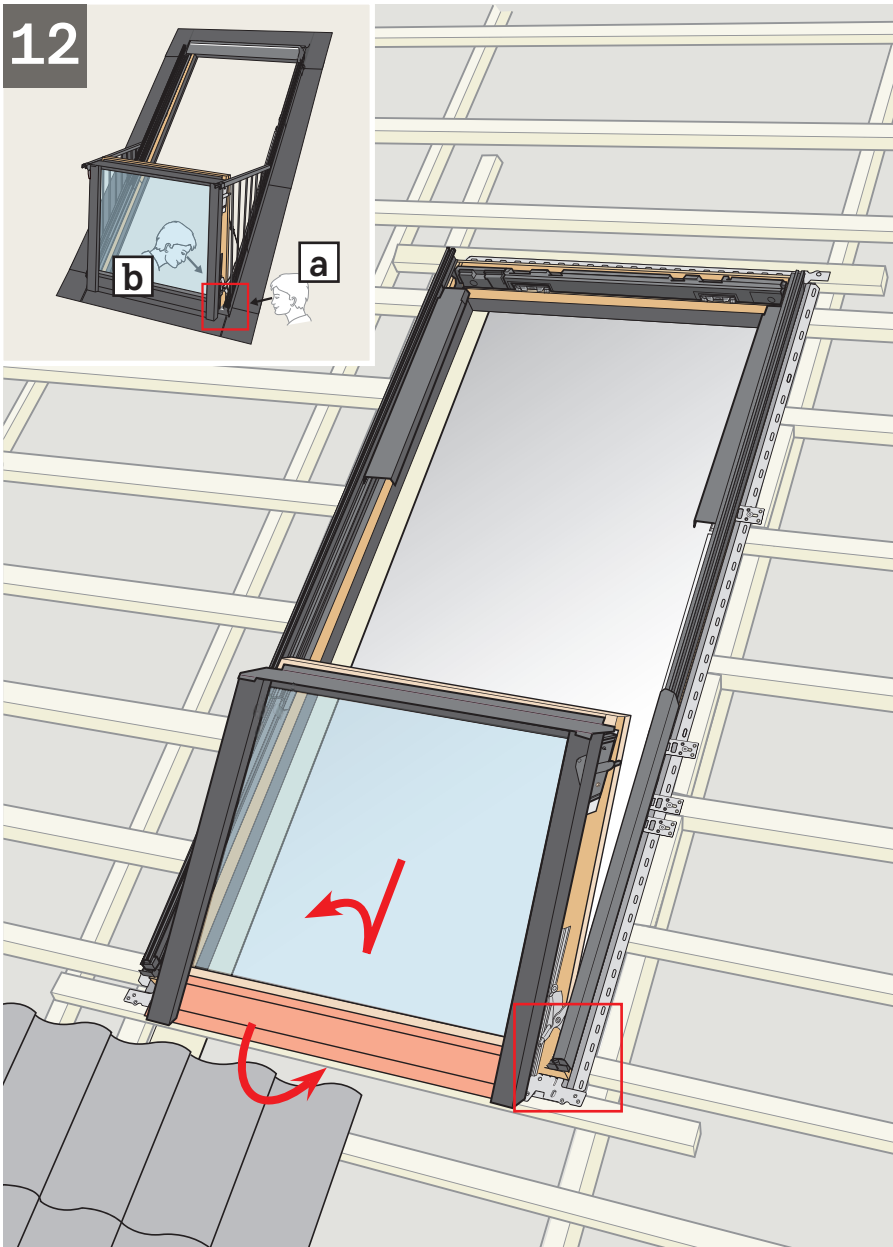

GDL

VELUX®

VAS 454363-2025-02

	X mm	 H1 mm	 H2 mm	C mm
 35°-39°	213	800	1146	1631
	263	850	1196	1681
	313	900	1246	1731
	363	950	1296	1781
	413	1000	1346	1831
	463	1050	1396	1881
	513	1100	1446	1931
 40°-42°	157	800	1090	1753
	207	850	1140	1803
	257	900	1190	1853
	307	950	1240	1903
	357	1000	1290	1953
	407	1050	1340	2003
	457	1100	1390	2053
 43°-45°	125	800	1058	1823
	175	850	1108	1873
	225	900	1158	1923
	275	950	1208	1973
	325	1000	1258	2023
	375	1050	1308	2073
	425	1100	1358	2123
 46°-48°	95	800	1028	1889
	145	850	1078	1939
	195	900	1128	1989
	245	950	1178	2039
	295	1000	1228	2089
	345	1050	1278	2139
	395	1100	1328	2189
 49°-53°	67	800	1000	1953
	117	850	1050	2003
	167	900	1100	2053
	217	950	1150	2103
	267	1000	1200	2153
	317	1050	1250	2203
	367	1100	1300	2253

10

1

11

12

13

14

15

17