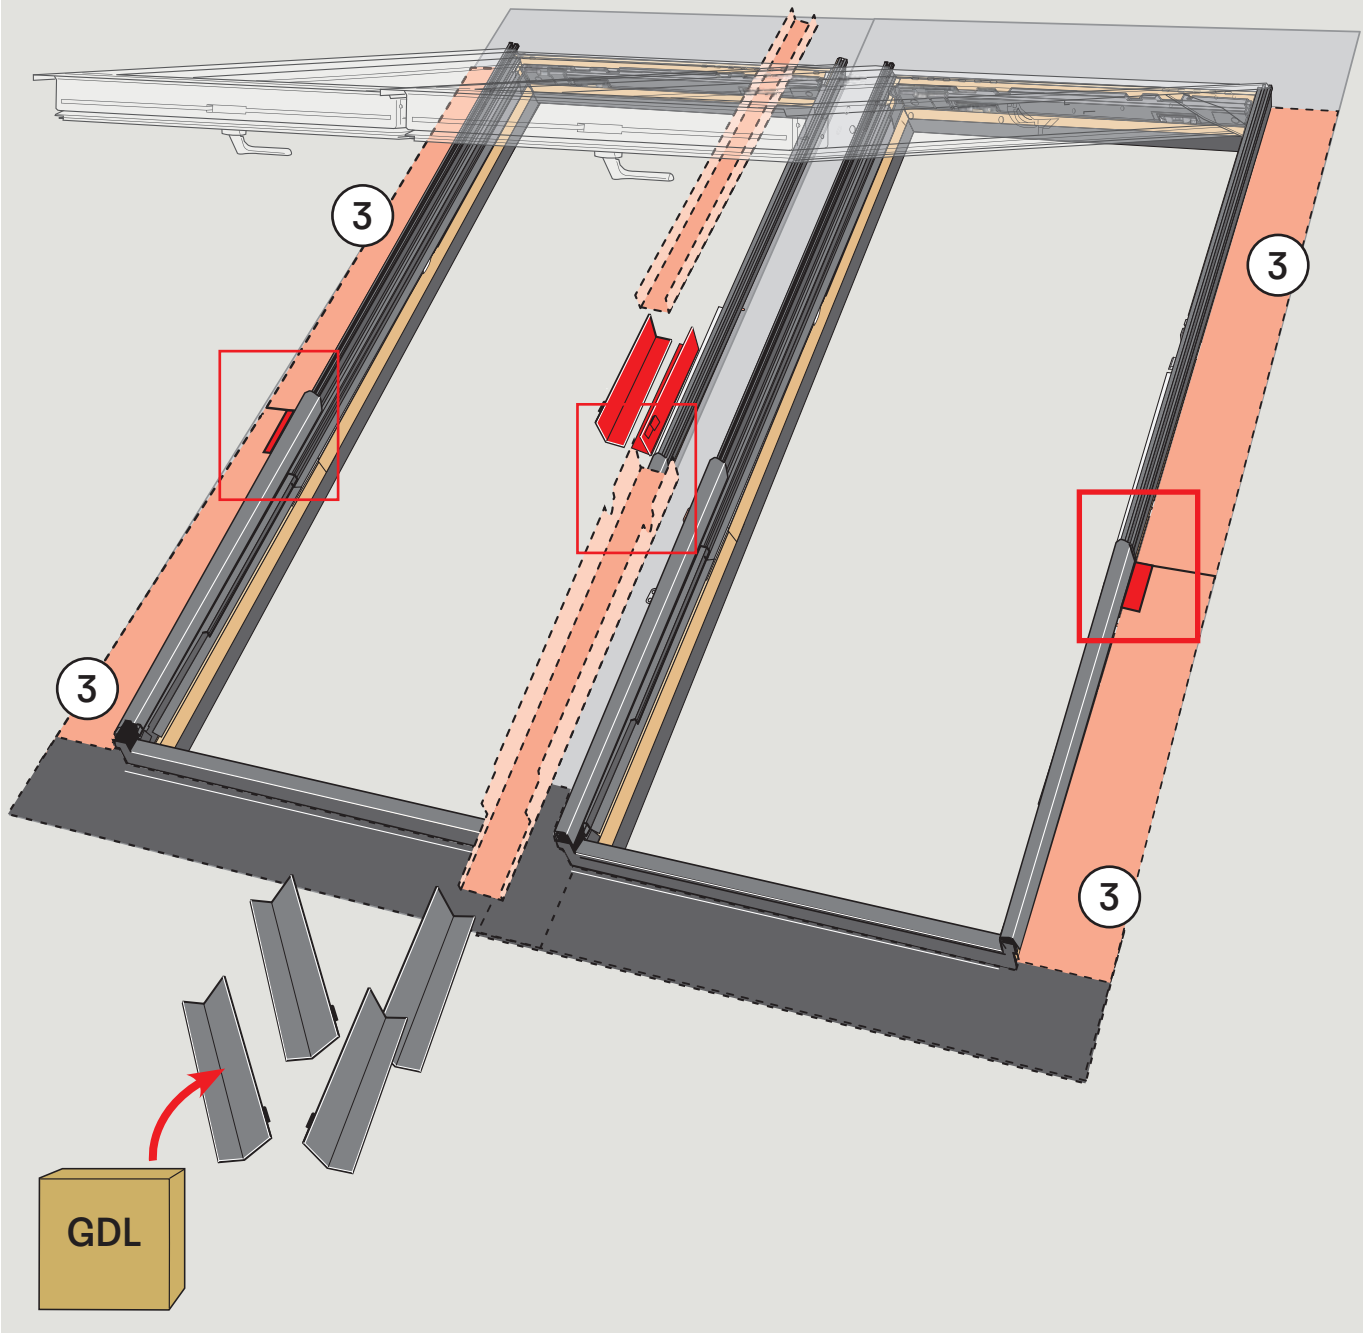

26b EK- + ET-0000 + ET-0000M