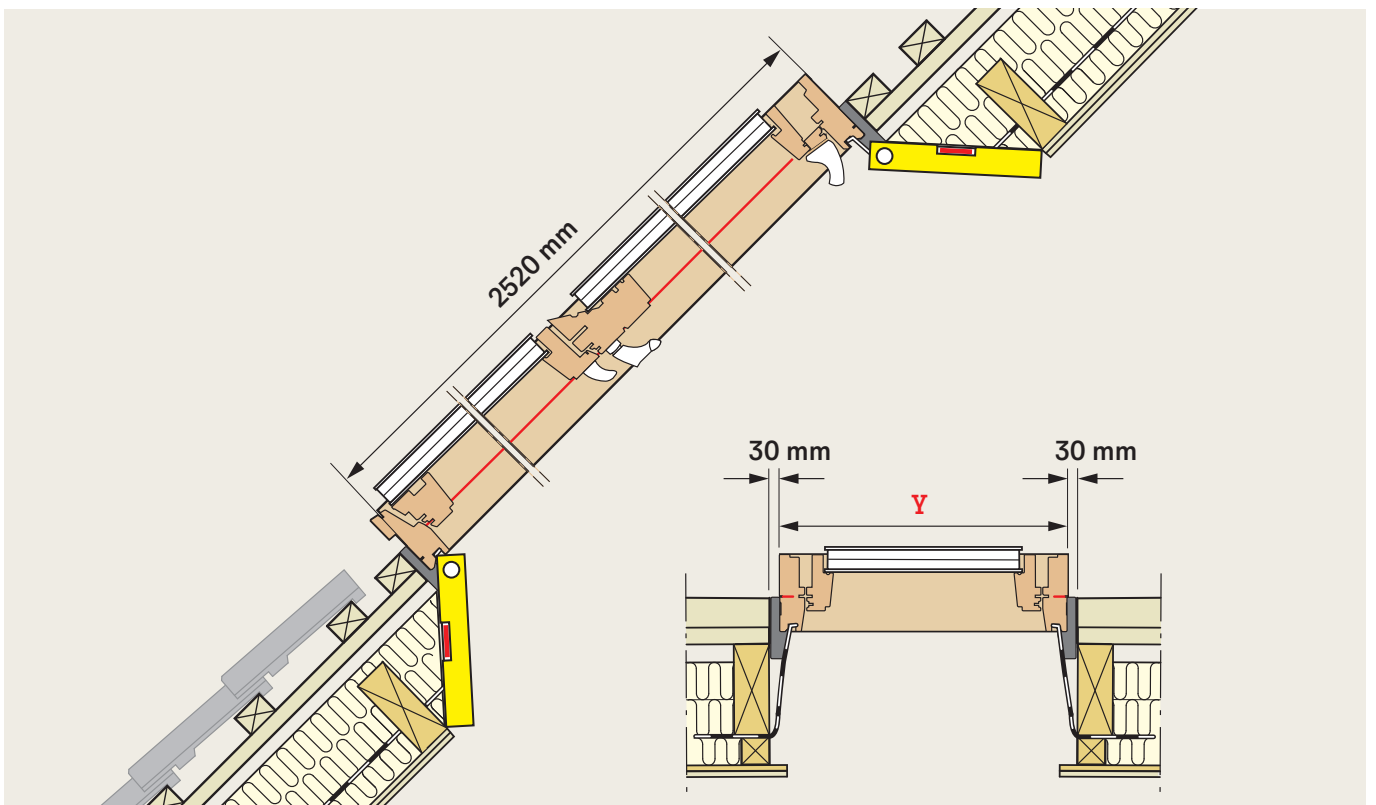

X mm	H1 mm	H2 mm	C mm
  35°-39°	213	800	1146	1631
	263	850	1196	1681
	313	900	1246	1731
	363	950	1296	1781
	413	1000	1346	1831
	463	1050	1396	1881
	513	1100	1446	1931
  40°-42°	157	800	1090	1753
	207	850	1140	1803
	257	900	1190	1853
	307	950	1240	1903
	357	1000	1290	1953
	407	1050	1340	2003
	457	1100	1390	2053
  43°-45°	125	800	1058	1823
	175	850	1108	1873
	225	900	1158	1923
	275	950	1208	1973
	325	1000	1258	2023
	375	1050	1308	2073
	425	1100	1358	2123
  46°-48°	95	800	1028	1889
	145	850	1078	1939
	195	900	1128	1989
	245	950	1178	2039
	295	1000	1228	2089
	345	1050	1278	2139
	395	1100	1328	2189
  49°-53°	67	800	1000	1953
	117	850	1050	2003
	167	900	1100	2053
	217	950	1150	2103
	267	1000	1200	2153
	317	1050	1250	2203
	367	1100	1300	2253

1a