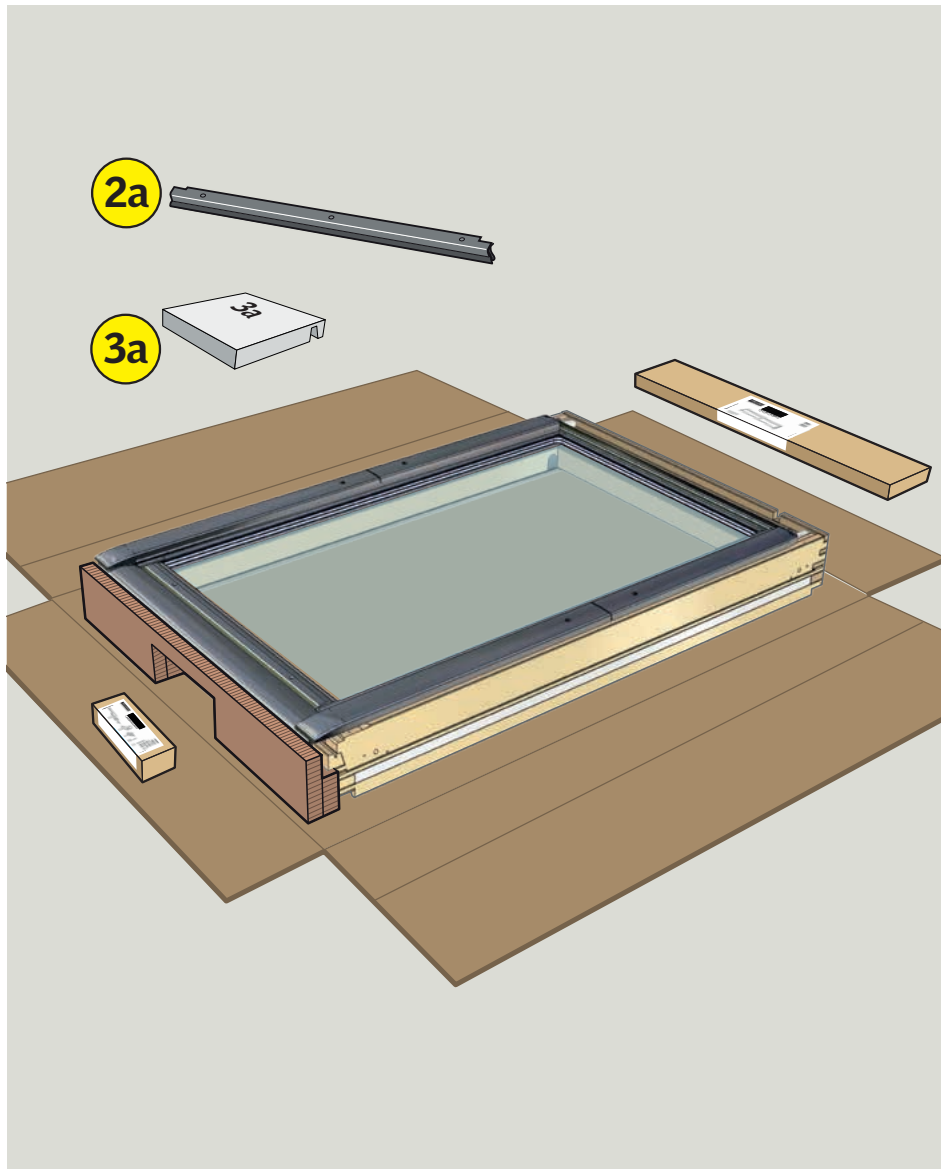

GGL/GGU/GPL/GPU - TripleProtect

GGL/GGU

15°-90°

GPL/GPU

15°-55°

p. 4

p. 5

p. 6-11

1

EDZ

20°-90°

EDW

15°-90°

EDL

15°-90°

EDS