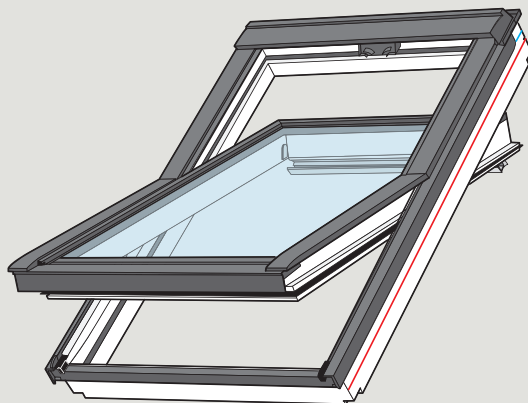

GGL/GGU/GPL/GPU - TripleProtect

GGL/GGU

15°-90°

GPL/GPU

15°-55°

p. 4

p. 5

p. 6-11

1

EDZ

20°-90°

EDW

15°-90°

EDL

15°-90°

EDS