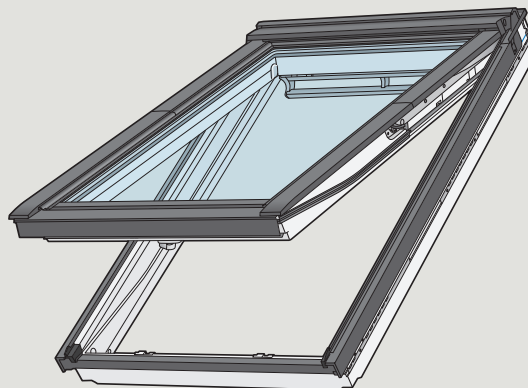

GGL/GGU/GPL/GPU - TripleProtect

GGL/GGU

15°-90°

GPL/GPU

15°-55°

p. 4

p. 5

p. 6-11

1

EDZ

20°-90°

EDW

15°-90°

EDL

15°-90°

EDS