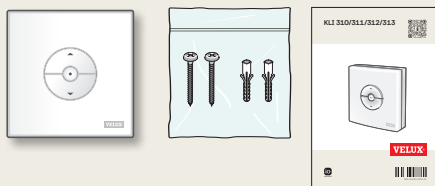

KSX 100K

VELUX®

VAS 454271-2025-03

Page 4

Page 24

CK04	FK04	MK04	PK04	SK04	UK04
CK06	FK06	MK06	PK06	SK06	UK08
	FK08	MK08	PK08	SK08	UK10
		MK10	PK10	SK10	
		MK12			

CK01	MK27	PK25	SK01
CK02			

BK04