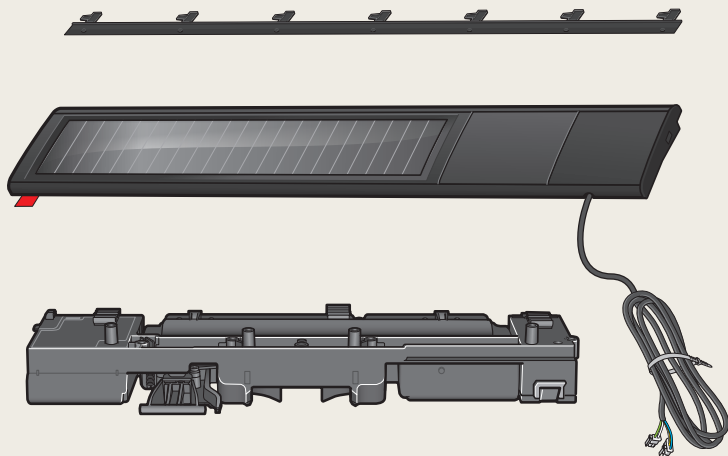

KSX 100K

VELUX®

VAS 454271-2025-03

Page 4

Page 24

CK04	FK04	MK04	PK04	SK04	UK04
CK06	FK06	MK06	PK06	SK06	UK08
	FK08	MK08	PK08	SK08	UK10
		MK10	PK10	SK10	
		MK12			

CK01	MK27	PK25	SK01
CK02			

BK04