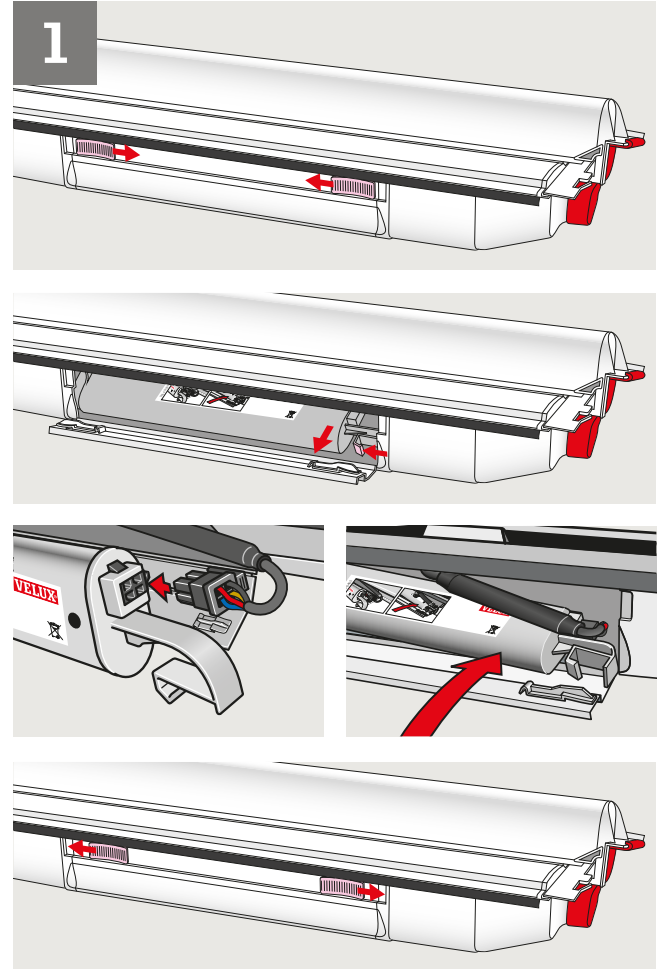

VELUX®

MSG

8

9

10

www.velux.com/integrasupport

VELUX®

- AR:** VELUX Argentina S.A.
348 4 639944
- AT:** VELUX Österreich GmbH
02245/32 3 50
- AU:** VELUX Australia Pty. Ltd.
1300 859 856
- BA:** VELUX Bosna i Hercegovina d.o.o.
033/626 493, 626 494
- BE:** VELUX Belgium
(010) 42.09.09
- BG:** ВЕЛУКС България ЕООД
02/955 99 30
- BY:** Унитарное предприятие
"ВЕЛЮКС Мансардные Окна"
(017) 329 20 89
- CA:** VELUX Canada Inc.
1 800 88-VELUX (888-3589)
- CH:** VELUX Schweiz AG
062 289 44 45
- CL:** VELUX Chile Limitada
2 953 6789
- CN:** VELUX (CHINA) CO. LTD.
0316-607 27 27
- CZ:** VELUX Česká republika, s.r.o.
531 015 511
- DE:** VELUX Deutschland GmbH
040 / 54 70 70
- DK:** VELUX Danmark A/S
45 16 45 16
- EE:** VELUX Eesti OÜ
621 7790
- ES:** VELUX Spain, S.A.
91 509 71 00
- FI:** VELUX Suomi Oy
0207 290 800
- FR:** VELUX France
0821 02 15 15
0,119€ TTC/min
- GB:** VELUX Company Ltd.
01592 778 225
- HR:** VELUX Hrvatska d.o.o.
01/5555 444
- HU:** VELUX Magyarország Kft.
(06/1) 436-0601
- IE:** VELUX Company Ltd.
01 848 8775
- IT:** VELUX Italia s.p.a.
045/6173666
- JP:** VELUX-Japan Ltd.
0570-00-8145
- LT:** VELUX Lietuva, UAB
(85) 270 91 01
- LV:** VELUX Latvia SIA
67 27 77 33
- NL:** VELUX Nederland B.V.
030 - 6 629 629
- NO:** VELUX Norge AS
22 51 06 00
- NZ:** VELUX New Zealand Ltd.
0800 650 445
- PL:** VELUX Polska Sp. z o.o.
(022) 33 77 000 / 33 77 070
- PT:** VELUX Portugal, Lda
21 880 00 60
- RO:** VELUX România S.R.L.
0-8008-83589
- RS:** VELUX Srbija d.o.o.
011 20 57 500
- RU:** ЗАО ВЕЛЮКС
(495) 640 87 20
- SE:** VELUX Svenska AB
042/20 83 80
- SI:** VELUX Slovenija d.o.o.
01 724 68 68
- SK:** VELUX Slovensko, s.r.o.
(02) 33 000 555
- TR:** VELUX Çatı Pencereleri
Ticaret Limited Şirketi
0 216 302 54 10
- UA:** ТОВ "ВЕЛЮКС Україна"
(044) 2916070
- US:** VELUX America LLC
1-800-88-VELUX