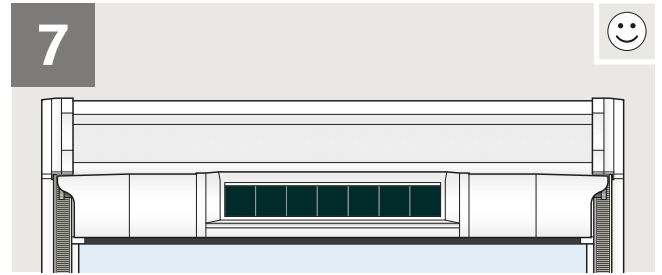

VELUX®

MSG

8

9

10

www.velux.com/integrasupport

VELUX®

- AR:** VELUX Argentina S.A.
348 4 639944
- AT:** VELUX Österreich GmbH
02245/32 3 50
- AU:** VELUX Australia Pty. Ltd.
1300 859 856
- BA:** VELUX Bosna i Hercegovina d.o.o.
033/626 493, 626 494
- BE:** VELUX Belgium
(010) 42.09.09
- BG:** ВЕЛУКС България ЕООД
02/955 99 30
- BY:** Унитарное предприятие
"ВЕЛЮКС Мансардные Окна"
(017) 329 20 89
- CA:** VELUX Canada Inc.
1 800 88-VELUX (888-3589)
- CH:** VELUX Schweiz AG
062 289 44 45
- CL:** VELUX Chile Limitada
2 953 6789
- CN:** VELUX (CHINA) CO. LTD.
0316-607 27 27
- CZ:** VELUX Česká republika, s.r.o.
531 015 511
- DE:** VELUX Deutschland GmbH
040 / 54 70 70
- DK:** VELUX Danmark A/S
45 16 45 16
- EE:** VELUX Eesti OÜ
621 7790
- ES:** VELUX Spain, S.A.
91 509 71 00
- FI:** VELUX Suomi Oy
0207 290 800
- FR:** VELUX France
0821 02 15 15
0,119€ TTC/min
- GB:** VELUX Company Ltd.
01592 778 225
- HR:** VELUX Hrvatska d.o.o.
01/5555 444
- HU:** VELUX Magyarország Kft.
(06/1) 436-0601
- IE:** VELUX Company Ltd.
01 848 8775
- IT:** VELUX Italia s.p.a.
045/6173666
- JP:** VELUX-Japan Ltd.
0570-00-8145
- LT:** VELUX Lietuva, UAB
(85) 270 91 01
- LV:** VELUX Latvia SIA
67 27 77 33
- NL:** VELUX Nederland B.V.
030 - 6 629 629
- NO:** VELUX Norge AS
22 51 06 00
- NZ:** VELUX New Zealand Ltd.
0800 650 445
- PL:** VELUX Polska Sp. z o.o.
(022) 33 77 000 / 33 77 070
- PT:** VELUX Portugal, Lda
21 880 00 60
- RO:** VELUX România S.R.L.
0-8008-83589
- RS:** VELUX Srbija d.o.o.
011 20 57 500
- RU:** ЗАО ВЕЛЮКС
(495) 640 87 20
- SE:** VELUX Svenska AB
042/20 83 80
- SI:** VELUX Slovenija d.o.o.
01 724 68 68
- SK:** VELUX Slovensko, s.r.o.
(02) 33 000 555
- TR:** VELUX Çatı Pencereleri
Ticaret Limited Şirketi
0 216 302 54 10
- UA:** ТОВ "ВЕЛЮКС Україна"
(044) 2916070
- US:** VELUX America LLC
1-800-88-VELUX