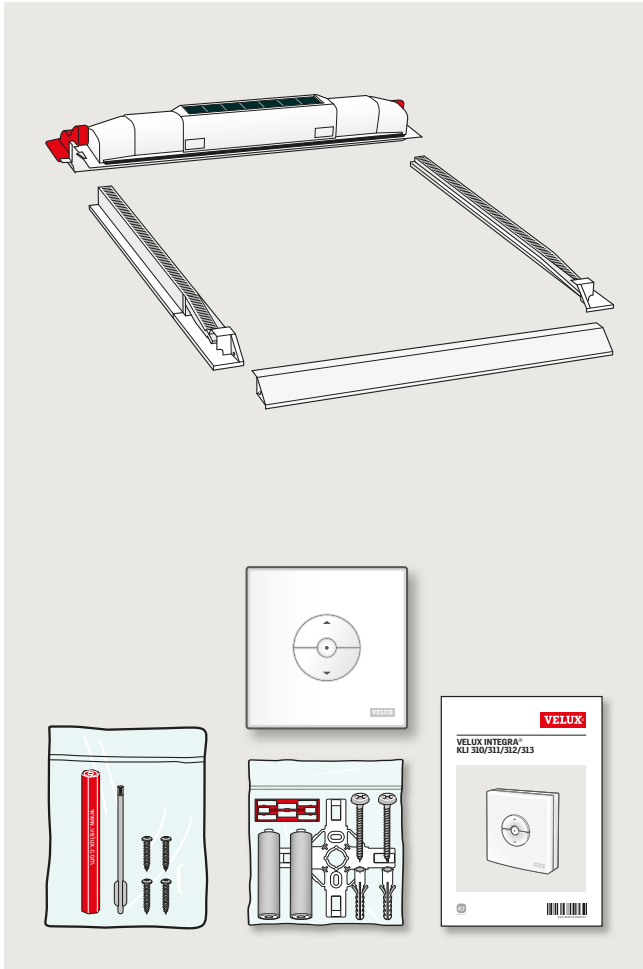

VELUX®

MSG

8

9

10

www.velux.com/integrasupport

VELUX®

- AR:** VELUX Argentina S.A.
348 4 639944
- AT:** VELUX Österreich GmbH
02245/32 3 50
- AU:** VELUX Australia Pty. Ltd.
1300 859 856
- BA:** VELUX Bosna i Hercegovina d.o.o.
033/626 493, 626 494
- BE:** VELUX Belgium
(010) 42.09.09
- BG:** ВЕЛУКС България ЕООД
02/955 99 30
- BY:** Унитарное предприятие
"ВЕЛЮКС Мансардные Окна"
(017) 329 20 89
- CA:** VELUX Canada Inc.
1 800 88-VELUX (888-3589)
- CH:** VELUX Schweiz AG
062 289 44 45
- CL:** VELUX Chile Limitada
2 953 6789
- CN:** VELUX (CHINA) CO. LTD.
0316-607 27 27
- CZ:** VELUX Česká republika, s.r.o.
531 015 511
- DE:** VELUX Deutschland GmbH
040 / 54 70 70
- DK:** VELUX Danmark A/S
45 16 45 16
- EE:** VELUX Eesti OÜ
621 7790
- ES:** VELUX Spain, S.A.
91 509 71 00
- FI:** VELUX Suomi Oy
0207 290 800
- FR:** VELUX France
0821 02 15 15
0,119€ TTC/min
- GB:** VELUX Company Ltd.
01592 778 225
- HR:** VELUX Hrvatska d.o.o.
01/5555 444
- HU:** VELUX Magyarország Kft.
(06/1) 436-0601
- IE:** VELUX Company Ltd.
01 848 8775
- IT:** VELUX Italia s.p.a.
045/6173666
- JP:** VELUX-Japan Ltd.
0570-00-8145
- LT:** VELUX Lietuva, UAB
(85) 270 91 01
- LV:** VELUX Latvia SIA
67 27 77 33
- NL:** VELUX Nederland B.V.
030 - 6 629 629
- NO:** VELUX Norge AS
22 51 06 00
- NZ:** VELUX New Zealand Ltd.
0800 650 445
- PL:** VELUX Polska Sp. z o.o.
(022) 33 77 000 / 33 77 070
- PT:** VELUX Portugal, Lda
21 880 00 60
- RO:** VELUX România S.R.L.
0-8008-83589
- RS:** VELUX Srbija d.o.o.
011 20 57 500
- RU:** ЗАО ВЕЛЮКС
(495) 640 87 20
- SE:** VELUX Svenska AB
042/20 83 80
- SI:** VELUX Slovenija d.o.o.
01 724 68 68
- SK:** VELUX Slovensko, s.r.o.
(02) 33 000 555
- TR:** VELUX Çatı Pencereleri
Ticaret Limited Şirketi
0 216 302 54 10
- UA:** ТОВ "ВЕЛЮКС Україна"
(044) 2916070
- US:** VELUX America LLC
1-800-88-VELUX