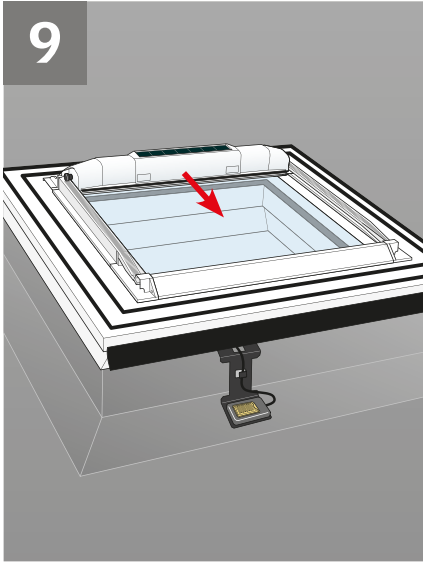

VELUX®

MSG

8

9

10

www.velux.com/integrasupport

VELUX®

- AR:** VELUX Argentina S.A.
348 4 639944
- AT:** VELUX Österreich GmbH
02245/32 3 50
- AU:** VELUX Australia Pty. Ltd.
1300 859 856
- BA:** VELUX Bosna i Hercegovina d.o.o.
033/626 493, 626 494
- BE:** VELUX Belgium
(010) 42.09.09
- BG:** ВЕЛУКС България ЕООД
02/955 99 30
- BY:** Унитарное предприятие
"ВЕЛЮКС Мансардные Окна"
(017) 329 20 89
- CA:** VELUX Canada Inc.
1 800 88-VELUX (888-3589)
- CH:** VELUX Schweiz AG
062 289 44 45
- CL:** VELUX Chile Limitada
2 953 6789
- CN:** VELUX (CHINA) CO. LTD.
0316-607 27 27
- CZ:** VELUX Česká republika, s.r.o.
531 015 511
- DE:** VELUX Deutschland GmbH
040 / 54 70 70
- DK:** VELUX Danmark A/S
45 16 45 16
- EE:** VELUX Eesti OÜ
621 7790
- ES:** VELUX Spain, S.A.
91 509 71 00
- FI:** VELUX Suomi Oy
0207 290 800
- FR:** VELUX France
0821 02 15 15
0,119€ TTC/min
- GB:** VELUX Company Ltd.
01592 778 225
- HR:** VELUX Hrvatska d.o.o.
01/5555 444
- HU:** VELUX Magyarország Kft.
(06/1) 436-0601
- IE:** VELUX Company Ltd.
01 848 8775
- IT:** VELUX Italia s.p.a.
045/6173666
- JP:** VELUX-Japan Ltd.
0570-00-8145
- LT:** VELUX Lietuva, UAB
(85) 270 91 01
- LV:** VELUX Latvia SIA
67 27 77 33
- NL:** VELUX Nederland B.V.
030 - 6 629 629
- NO:** VELUX Norge AS
22 51 06 00
- NZ:** VELUX New Zealand Ltd.
0800 650 445
- PL:** VELUX Polska Sp. z o.o.
(022) 33 77 000 / 33 77 070
- PT:** VELUX Portugal, Lda
21 880 00 60
- RO:** VELUX România S.R.L.
0-8008-83589
- RS:** VELUX Srbija d.o.o.
011 20 57 500
- RU:** ЗАО ВЕЛЮКС
(495) 640 87 20
- SE:** VELUX Svenska AB
042/20 83 80
- SI:** VELUX Slovenija d.o.o.
01 724 68 68
- SK:** VELUX Slovensko, s.r.o.
(02) 33 000 555
- TR:** VELUX Çatı Pencereleri
Ticaret Limited Şirketi
0 216 302 54 10
- UA:** ТОВ "ВЕЛЮКС Україна"
(044) 2916070
- US:** VELUX America LLC
1-800-88-VELUX