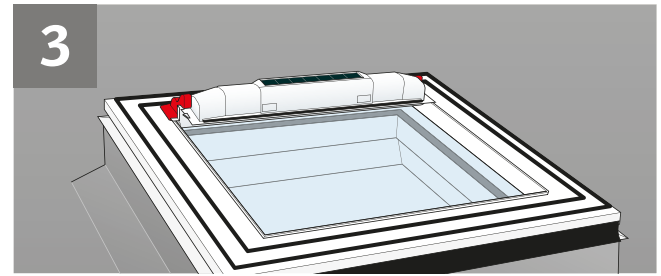

VELUX®

MSG

8

9

10

www.velux.com/integrasupport

VELUX®

- AR:** VELUX Argentina S.A.
348 4 639944
- AT:** VELUX Österreich GmbH
02245/32 3 50
- AU:** VELUX Australia Pty. Ltd.
1300 859 856
- BA:** VELUX Bosna i Hercegovina d.o.o.
033/626 493, 626 494
- BE:** VELUX Belgium
(010) 42.09.09
- BG:** ВЕЛУКС България ЕООД
02/955 99 30
- BY:** Унитарное предприятие
"ВЕЛЮКС Мансардные Окна"
(017) 329 20 89
- CA:** VELUX Canada Inc.
1 800 88-VELUX (888-3589)
- CH:** VELUX Schweiz AG
062 289 44 45
- CL:** VELUX Chile Limitada
2 953 6789
- CN:** VELUX (CHINA) CO. LTD.
0316-607 27 27
- CZ:** VELUX Česká republika, s.r.o.
531 015 511
- DE:** VELUX Deutschland GmbH
040 / 54 70 70
- DK:** VELUX Danmark A/S
45 16 45 16
- EE:** VELUX Eesti OÜ
621 7790
- ES:** VELUX Spain, S.A.
91 509 71 00
- FI:** VELUX Suomi Oy
0207 290 800
- FR:** VELUX France
0821 02 15 15
0,119€ TTC/min
- GB:** VELUX Company Ltd.
01592 778 225
- HR:** VELUX Hrvatska d.o.o.
01/5555 444
- HU:** VELUX Magyarország Kft.
(06/1) 436-0601
- IE:** VELUX Company Ltd.
01 848 8775
- IT:** VELUX Italia s.p.a.
045/6173666
- JP:** VELUX-Japan Ltd.
0570-00-8145
- LT:** VELUX Lietuva, UAB
(85) 270 91 01
- LV:** VELUX Latvia SIA
67 27 77 33
- NL:** VELUX Nederland B.V.
030 - 6 629 629
- NO:** VELUX Norge AS
22 51 06 00
- NZ:** VELUX New Zealand Ltd.
0800 650 445
- PL:** VELUX Polska Sp. z o.o.
(022) 33 77 000 / 33 77 070
- PT:** VELUX Portugal, Lda
21 880 00 60
- RO:** VELUX România S.R.L.
0-8008-83589
- RS:** VELUX Srbija d.o.o.
011 20 57 500
- RU:** ЗАО ВЕЛЮКС
(495) 640 87 20
- SE:** VELUX Svenska AB
042/20 83 80
- SI:** VELUX Slovenija d.o.o.
01 724 68 68
- SK:** VELUX Slovensko, s.r.o.
(02) 33 000 555
- TR:** VELUX Çatı Pencereleri
Ticaret Limited Şirketi
0 216 302 54 10
- UA:** ТОВ "ВЕЛЮКС Україна"
(044) 2916070
- US:** VELUX America LLC
1-800-88-VELUX