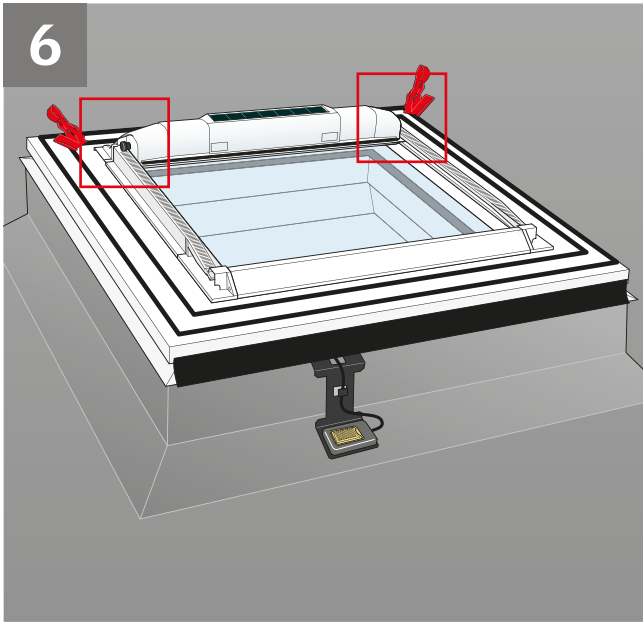

VELUX®

MSG

8

9

10

www.velux.com/integrasupport

VELUX®

- AR:** VELUX Argentina S.A.
348 4 639944
- AT:** VELUX Österreich GmbH
02245/32 3 50
- AU:** VELUX Australia Pty. Ltd.
1300 859 856
- BA:** VELUX Bosna i Hercegovina d.o.o.
033/626 493, 626 494
- BE:** VELUX Belgium
(010) 42.09.09
- BG:** ВЕЛУКС България ЕООД
02/955 99 30
- BY:** Унитарное предприятие
"ВЕЛЮКС Мансардные Окна"
(017) 329 20 89
- CA:** VELUX Canada Inc.
1 800 88-VELUX (888-3589)
- CH:** VELUX Schweiz AG
062 289 44 45
- CL:** VELUX Chile Limitada
2 953 6789
- CN:** VELUX (CHINA) CO. LTD.
0316-607 27 27
- CZ:** VELUX Česká republika, s.r.o.
531 015 511
- DE:** VELUX Deutschland GmbH
040 / 54 70 70
- DK:** VELUX Danmark A/S
45 16 45 16
- EE:** VELUX Eesti OÜ
621 7790
- ES:** VELUX Spain, S.A.
91 509 71 00
- FI:** VELUX Suomi Oy
0207 290 800
- FR:** VELUX France
0821 02 15 15
0,119€ TTC/min
- GB:** VELUX Company Ltd.
01592 778 225
- HR:** VELUX Hrvatska d.o.o.
01/5555 444
- HU:** VELUX Magyarország Kft.
(06/1) 436-0601
- IE:** VELUX Company Ltd.
01 848 8775
- IT:** VELUX Italia s.p.a.
045/6173666
- JP:** VELUX-Japan Ltd.
0570-00-8145
- LT:** VELUX Lietuva, UAB
(85) 270 91 01
- LV:** VELUX Latvia SIA
67 27 77 33
- NL:** VELUX Nederland B.V.
030 - 6 629 629
- NO:** VELUX Norge AS
22 51 06 00
- NZ:** VELUX New Zealand Ltd.
0800 650 445
- PL:** VELUX Polska Sp. z o.o.
(022) 33 77 000 / 33 77 070
- PT:** VELUX Portugal, Lda
21 880 00 60
- RO:** VELUX România S.R.L.
0-8008-83589
- RS:** VELUX Srbija d.o.o.
011 20 57 500
- RU:** ЗАО ВЕЛЮКС
(495) 640 87 20
- SE:** VELUX Svenska AB
042/20 83 80
- SI:** VELUX Slovenija d.o.o.
01 724 68 68
- SK:** VELUX Slovensko, s.r.o.
(02) 33 000 555
- TR:** VELUX Çatı Pencereleri
Ticaret Limited Şirketi
0 216 302 54 10
- UA:** ТОВ "ВЕЛЮКС Україна"
(044) 2916070
- US:** VELUX America LLC
1-800-88-VELUX