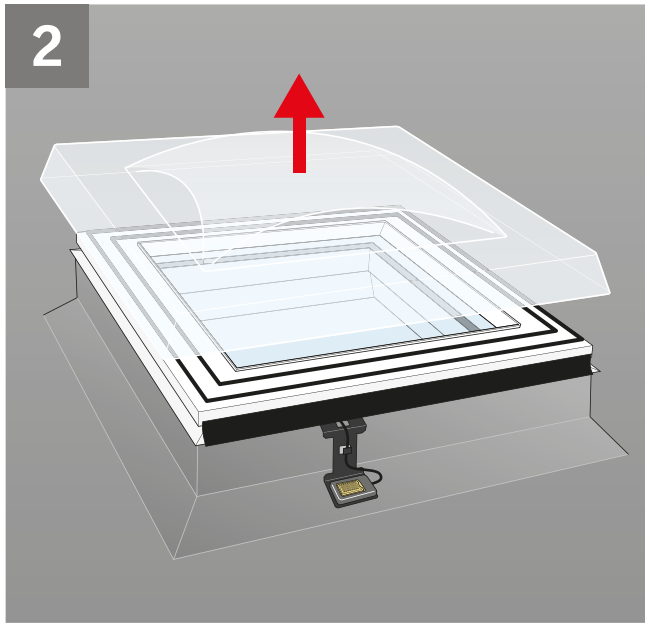

VELUX®

MSG

8

9

10

www.velux.com/integrasupport

VELUX®

- AR:** VELUX Argentina S.A.
348 4 639944
- AT:** VELUX Österreich GmbH
02245/32 3 50
- AU:** VELUX Australia Pty. Ltd.
1300 859 856
- BA:** VELUX Bosna i Hercegovina d.o.o.
033/626 493, 626 494
- BE:** VELUX Belgium
(010) 42.09.09
- BG:** ВЕЛУКС България ЕООД
02/955 99 30
- BY:** Унитарное предприятие
"ВЕЛЮКС Мансардные Окна"
(017) 329 20 89
- CA:** VELUX Canada Inc.
1 800 88-VELUX (888-3589)
- CH:** VELUX Schweiz AG
062 289 44 45
- CL:** VELUX Chile Limitada
2 953 6789
- CN:** VELUX (CHINA) CO. LTD.
0316-607 27 27
- CZ:** VELUX Česká republika, s.r.o.
531 015 511
- DE:** VELUX Deutschland GmbH
040 / 54 70 70
- DK:** VELUX Danmark A/S
45 16 45 16
- EE:** VELUX Eesti OÜ
621 7790
- ES:** VELUX Spain, S.A.
91 509 71 00
- FI:** VELUX Suomi Oy
0207 290 800
- FR:** VELUX France
0821 02 15 15
0,119€ TTC/min
- GB:** VELUX Company Ltd.
01592 778 225
- HR:** VELUX Hrvatska d.o.o.
01/5555 444
- HU:** VELUX Magyarország Kft.
(06/1) 436-0601
- IE:** VELUX Company Ltd.
01 848 8775
- IT:** VELUX Italia s.p.a.
045/6173666
- JP:** VELUX-Japan Ltd.
0570-00-8145
- LT:** VELUX Lietuva, UAB
(85) 270 91 01
- LV:** VELUX Latvia SIA
67 27 77 33
- NL:** VELUX Nederland B.V.
030 - 6 629 629
- NO:** VELUX Norge AS
22 51 06 00
- NZ:** VELUX New Zealand Ltd.
0800 650 445
- PL:** VELUX Polska Sp. z o.o.
(022) 33 77 000 / 33 77 070
- PT:** VELUX Portugal, Lda
21 880 00 60
- RO:** VELUX România S.R.L.
0-8008-83589
- RS:** VELUX Srbija d.o.o.
011 20 57 500
- RU:** ЗАО ВЕЛЮКС
(495) 640 87 20
- SE:** VELUX Svenska AB
042/20 83 80
- SI:** VELUX Slovenija d.o.o.
01 724 68 68
- SK:** VELUX Slovensko, s.r.o.
(02) 33 000 555
- TR:** VELUX Çatı Pencereleri
Ticaret Limited Şirketi
0 216 302 54 10
- UA:** ТОВ "ВЕЛЮКС Україна"
(044) 2916070
- US:** VELUX America LLC
1-800-88-VELUX