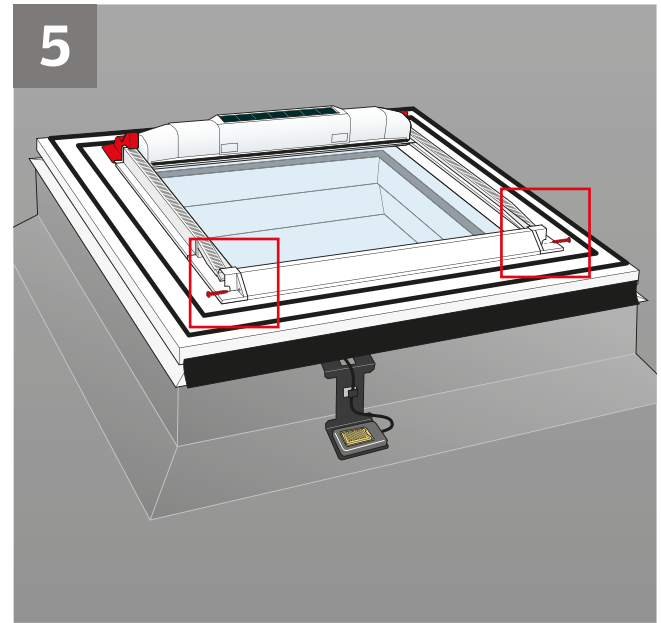

VELUX®

MSG

8

9

10

www.velux.com/integrasupport

VELUX®

- AR:** VELUX Argentina S.A.
348 4 639944
- AT:** VELUX Österreich GmbH
02245/32 3 50
- AU:** VELUX Australia Pty. Ltd.
1300 859 856
- BA:** VELUX Bosna i Hercegovina d.o.o.
033/626 493, 626 494
- BE:** VELUX Belgium
(010) 42.09.09
- BG:** ВЕЛУКС България ЕООД
02/955 99 30
- BY:** Унитарное предприятие
"ВЕЛЮКС Мансардные Окна"
(017) 329 20 89
- CA:** VELUX Canada Inc.
1 800 88-VELUX (888-3589)
- CH:** VELUX Schweiz AG
062 289 44 45
- CL:** VELUX Chile Limitada
2 953 6789
- CN:** VELUX (CHINA) CO. LTD.
0316-607 27 27
- CZ:** VELUX Česká republika, s.r.o.
531 015 511
- DE:** VELUX Deutschland GmbH
040 / 54 70 70
- DK:** VELUX Danmark A/S
45 16 45 16
- EE:** VELUX Eesti OÜ
621 7790
- ES:** VELUX Spain, S.A.
91 509 71 00
- FI:** VELUX Suomi Oy
0207 290 800
- FR:** VELUX France
0821 02 15 15
0,119€ TTC/min
- GB:** VELUX Company Ltd.
01592 778 225
- HR:** VELUX Hrvatska d.o.o.
01/5555 444
- HU:** VELUX Magyarország Kft.
(06/1) 436-0601
- IE:** VELUX Company Ltd.
01 848 8775
- IT:** VELUX Italia s.p.a.
045/6173666
- JP:** VELUX-Japan Ltd.
0570-00-8145
- LT:** VELUX Lietuva, UAB
(85) 270 91 01
- LV:** VELUX Latvia SIA
67 27 77 33
- NL:** VELUX Nederland B.V.
030 - 6 629 629
- NO:** VELUX Norge AS
22 51 06 00
- NZ:** VELUX New Zealand Ltd.
0800 650 445
- PL:** VELUX Polska Sp. z o.o.
(022) 33 77 000 / 33 77 070
- PT:** VELUX Portugal, Lda
21 880 00 60
- RO:** VELUX România S.R.L.
0-8008-83589
- RS:** VELUX Srbija d.o.o.
011 20 57 500
- RU:** ЗАО ВЕЛЮКС
(495) 640 87 20
- SE:** VELUX Svenska AB
042/20 83 80
- SI:** VELUX Slovenija d.o.o.
01 724 68 68
- SK:** VELUX Slovensko, s.r.o.
(02) 33 000 555
- TR:** VELUX Çatı Pencereleri
Ticaret Limited Şirketi
0 216 302 54 10
- UA:** ТОВ "ВЕЛЮКС Україна"
(044) 2916070
- US:** VELUX America LLC
1-800-88-VELUX