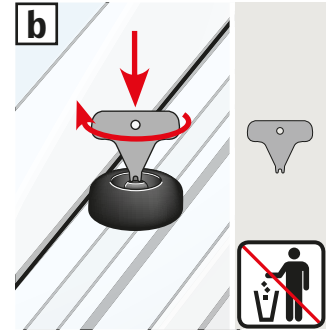

VELUX®

MSG

8

9

10

www.velux.com/integrasupport

VELUX®

- AR:** VELUX Argentina S.A.
348 4 639944
- AT:** VELUX Österreich GmbH
02245/32 3 50
- AU:** VELUX Australia Pty. Ltd.
1300 859 856
- BA:** VELUX Bosna i Hercegovina d.o.o.
033/626 493, 626 494
- BE:** VELUX Belgium
(010) 42.09.09
- BG:** ВЕЛУКС България ЕООД
02/955 99 30
- BY:** Унитарное предприятие
"ВЕЛЮКС Мансардные Окна"
(017) 329 20 89
- CA:** VELUX Canada Inc.
1 800 88-VELUX (888-3589)
- CH:** VELUX Schweiz AG
062 289 44 45
- CL:** VELUX Chile Limitada
2 953 6789
- CN:** VELUX (CHINA) CO. LTD.
0316-607 27 27
- CZ:** VELUX Česká republika, s.r.o.
531 015 511
- DE:** VELUX Deutschland GmbH
040 / 54 70 70
- DK:** VELUX Danmark A/S
45 16 45 16
- EE:** VELUX Eesti OÜ
621 7790
- ES:** VELUX Spain, S.A.
91 509 71 00
- FI:** VELUX Suomi Oy
0207 290 800
- FR:** VELUX France
0821 02 15 15
0,119€ TTC/min
- GB:** VELUX Company Ltd.
01592 778 225
- HR:** VELUX Hrvatska d.o.o.
01/5555 444
- HU:** VELUX Magyarország Kft.
(06/1) 436-0601
- IE:** VELUX Company Ltd.
01 848 8775
- IT:** VELUX Italia s.p.a.
045/6173666
- JP:** VELUX-Japan Ltd.
0570-00-8145
- LT:** VELUX Lietuva, UAB
(85) 270 91 01
- LV:** VELUX Latvia SIA
67 27 77 33
- NL:** VELUX Nederland B.V.
030 - 6 629 629
- NO:** VELUX Norge AS
22 51 06 00
- NZ:** VELUX New Zealand Ltd.
0800 650 445
- PL:** VELUX Polska Sp. z o.o.
(022) 33 77 000 / 33 77 070
- PT:** VELUX Portugal, Lda
21 880 00 60
- RO:** VELUX România S.R.L.
0-8008-83589
- RS:** VELUX Srbija d.o.o.
011 20 57 500
- RU:** ЗАО ВЕЛЮКС
(495) 640 87 20
- SE:** VELUX Svenska AB
042/20 83 80
- SI:** VELUX Slovenija d.o.o.
01 724 68 68
- SK:** VELUX Slovensko, s.r.o.
(02) 33 000 555
- TR:** VELUX Çatı Pencereleri
Ticaret Limited Şirketi
0 216 302 54 10
- UA:** ТОВ "ВЕЛЮКС Україна"
(044) 2916070
- US:** VELUX America LLC
1-800-88-VELUX