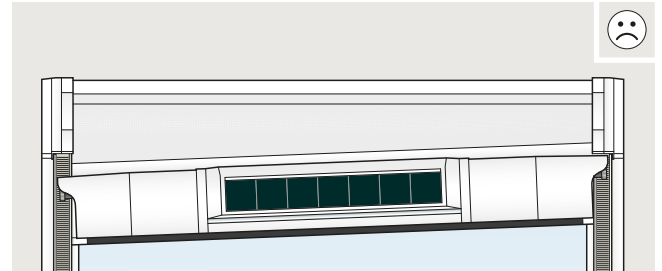

VELUX®

MSG

8

9

10

www.velux.com/integrasupport

VELUX®

- AR:** VELUX Argentina S.A.
348 4 639944
- AT:** VELUX Österreich GmbH
02245/32 3 50
- AU:** VELUX Australia Pty. Ltd.
1300 859 856
- BA:** VELUX Bosna i Hercegovina d.o.o.
033/626 493, 626 494
- BE:** VELUX Belgium
(010) 42.09.09
- BG:** ВЕЛУКС България ЕООД
02/955 99 30
- BY:** Унитарное предприятие
"ВЕЛЮКС Мансардные Окна"
(017) 329 20 89
- CA:** VELUX Canada Inc.
1 800 88-VELUX (888-3589)
- CH:** VELUX Schweiz AG
062 289 44 45
- CL:** VELUX Chile Limitada
2 953 6789
- CN:** VELUX (CHINA) CO. LTD.
0316-607 27 27
- CZ:** VELUX Česká republika, s.r.o.
531 015 511
- DE:** VELUX Deutschland GmbH
040 / 54 70 70
- DK:** VELUX Danmark A/S
45 16 45 16
- EE:** VELUX Eesti OÜ
621 7790
- ES:** VELUX Spain, S.A.
91 509 71 00
- FI:** VELUX Suomi Oy
0207 290 800
- FR:** VELUX France
0821 02 15 15
0,119€ TTC/min
- GB:** VELUX Company Ltd.
01592 778 225
- HR:** VELUX Hrvatska d.o.o.
01/5555 444
- HU:** VELUX Magyarország Kft.
(06/1) 436-0601
- IE:** VELUX Company Ltd.
01 848 8775
- IT:** VELUX Italia s.p.a.
045/6173666
- JP:** VELUX-Japan Ltd.
0570-00-8145
- LT:** VELUX Lietuva, UAB
(85) 270 91 01
- LV:** VELUX Latvia SIA
67 27 77 33
- NL:** VELUX Nederland B.V.
030 - 6 629 629
- NO:** VELUX Norge AS
22 51 06 00
- NZ:** VELUX New Zealand Ltd.
0800 650 445
- PL:** VELUX Polska Sp. z o.o.
(022) 33 77 000 / 33 77 070
- PT:** VELUX Portugal, Lda
21 880 00 60
- RO:** VELUX România S.R.L.
0-8008-83589
- RS:** VELUX Srbija d.o.o.
011 20 57 500
- RU:** ЗАО ВЕЛЮКС
(495) 640 87 20
- SE:** VELUX Svenska AB
042/20 83 80
- SI:** VELUX Slovenija d.o.o.
01 724 68 68
- SK:** VELUX Slovensko, s.r.o.
(02) 33 000 555
- TR:** VELUX Çatı Pencereleri
Ticaret Limited Şirketi
0 216 302 54 10
- UA:** ТОВ "ВЕЛЮКС Україна"
(044) 2916070
- US:** VELUX America LLC
1-800-88-VELUX