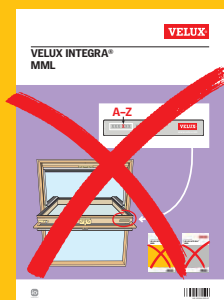

# VELUX INTEGRA® MMG

24 V d.c.

Ø 2 mm

1

2

Ø 2 mm

3

4