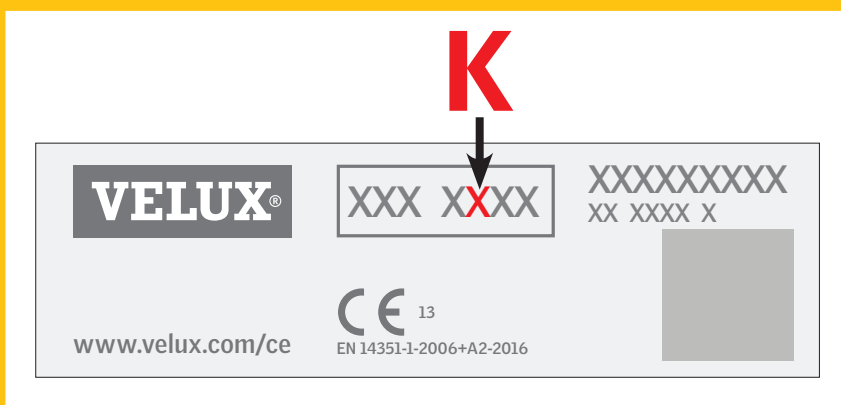

# VELUX INTEGRA® MMG

24 V d.c.

Ø 2 mm

1

2

Ø 2 mm

3

4