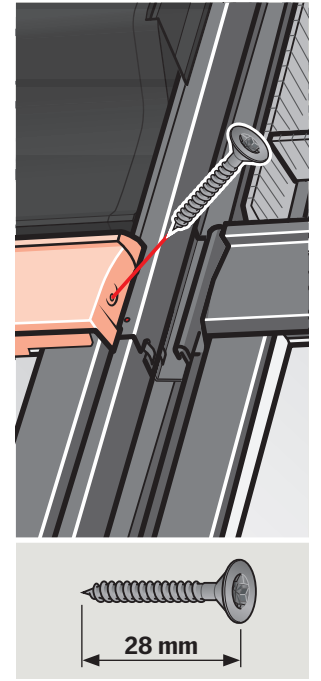

VELUX®

EKW WK00 0-95--

VAS 454247-2017-08

23

6

13

- AR:** VELUX Argentina S.A.
348 4 639944
- AT:** VELUX Österreich GmbH
02245/32 3 50
- AU:** VELUX Australia Pty. Ltd.
1300 859 856
- BA:** VELUX Bosna i Hercegovina d.o.o.
033/626 493, 626 494
- BE:** VELUX Belgium
(010) 42.09.09
- BG:** ВЕЛУКС България ЕООД
02/955 99 30
- BY:** Унитарное предприятие
"ВЕЛЮКС Мансардные Окна"
(017) 329 20 89
- CA:** VELUX Canada Inc.
1 800 88-VELUX (888-3589)
- CH:** VELUX Schweiz AG
062 289 44 45
- CL:** VELUX Chile Limitada
2 953 6789
- CN:** VELUX (CHINA) CO. LTD.
0316-607 27 27
- CZ:** VELUX Česká republika, s.r.o.
531 015 511
- DE:** VELUX Deutschland GmbH
040 / 54 70 70
- DK:** VELUX Danmark A/S
45 16 45 16
- EE:** VELUX Eesti OÜ
621 7790
- ES:** VELUX Spain, S.A.
91 509 71 00
- FI:** VELUX Suomi Oy
0207 290 800
- FR:** VELUX France
0821 02 15 15
0,119€ TTC/min
- GB:** VELUX Company Ltd.
01592 778 225
- HR:** VELUX Hrvatska d.o.o.
01/5555 444
- HU:** VELUX Magyarország Kft.
(06/1) 436-0601
- IE:** VELUX Company Ltd.
01 848 8775
- IT:** VELUX Italia s.p.a.
045/6173666
- JP:** VELUX-Japan Ltd.
0570-00-8145
- LT:** VELUX Lietuva, UAB
(85) 270 91 01
- LV:** VELUX Latvia SIA
67 27 77 33
- NL:** VELUX Nederland B.V.
030 - 6 629 629
- NO:** VELUX Norge AS
22 51 06 00
- NZ:** VELUX New Zealand Ltd.
0800 650 445
- PL:** VELUX Polska Sp. z o.o.
(022) 33 77 000 / 33 77 070
- PT:** VELUX Portugal, Lda
21 880 00 60
- RO:** VELUX România S.R.L.
0-8008-83589
- RS:** VELUX Srbija d.o.o.
011 20 57 500
- RU:** ЗАО ВЕЛЮКС
(495) 640 87 20
- SE:** VELUX Svenska AB
042/20 83 80
- SI:** VELUX Slovenija d.o.o.
01 724 68 68
- SK:** VELUX Slovensko, s.r.o.
(02) 33 000 555
- TR:** VELUX Çatı Pencereleri
Ticaret Limited Şirketi
0 216 302 54 10
- UA:** ТОВ "ВЕЛЮКС Україна"
(044) 2916070
- US:** VELUX America LLC
1-800-88-VELUX