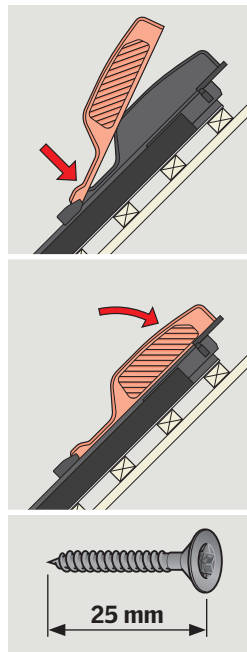

VELUX®

EKW WK00 0-95--

VAS 454247-2017-08

23

6

13

- AR:** VELUX Argentina S.A.
348 4 639944
- AT:** VELUX Österreich GmbH
02245/32 3 50
- AU:** VELUX Australia Pty. Ltd.
1300 859 856
- BA:** VELUX Bosna i Hercegovina d.o.o.
033/626 493, 626 494
- BE:** VELUX Belgium
(010) 42.09.09
- BG:** ВЕЛУКС България ЕООД
02/955 99 30
- BY:** Унитарное предприятие
"ВЕЛЮКС Мансардные Окна"
(017) 329 20 89
- CA:** VELUX Canada Inc.
1 800 88-VELUX (888-3589)
- CH:** VELUX Schweiz AG
062 289 44 45
- CL:** VELUX Chile Limitada
2 953 6789
- CN:** VELUX (CHINA) CO. LTD.
0316-607 27 27
- CZ:** VELUX Česká republika, s.r.o.
531 015 511
- DE:** VELUX Deutschland GmbH
040 / 54 70 70
- DK:** VELUX Danmark A/S
45 16 45 16
- EE:** VELUX Eesti OÜ
621 7790
- ES:** VELUX Spain, S.A.
91 509 71 00
- FI:** VELUX Suomi Oy
0207 290 800
- FR:** VELUX France
0821 02 15 15
0,119€ TTC/min
- GB:** VELUX Company Ltd.
01592 778 225
- HR:** VELUX Hrvatska d.o.o.
01/5555 444
- HU:** VELUX Magyarország Kft.
(06/1) 436-0601
- IE:** VELUX Company Ltd.
01 848 8775
- IT:** VELUX Italia s.p.a.
045/6173666
- JP:** VELUX-Japan Ltd.
0570-00-8145
- LT:** VELUX Lietuva, UAB
(85) 270 91 01
- LV:** VELUX Latvia SIA
67 27 77 33
- NL:** VELUX Nederland B.V.
030 - 6 629 629
- NO:** VELUX Norge AS
22 51 06 00
- NZ:** VELUX New Zealand Ltd.
0800 650 445
- PL:** VELUX Polska Sp. z o.o.
(022) 33 77 000 / 33 77 070
- PT:** VELUX Portugal, Lda
21 880 00 60
- RO:** VELUX România S.R.L.
0-8008-83589
- RS:** VELUX Srbija d.o.o.
011 20 57 500
- RU:** ЗАО ВЕЛЮКС
(495) 640 87 20
- SE:** VELUX Svenska AB
042/20 83 80
- SI:** VELUX Slovenija d.o.o.
01 724 68 68
- SK:** VELUX Slovensko, s.r.o.
(02) 33 000 555
- TR:** VELUX Çatı Pencereleri
Ticaret Limited Şirketi
0 216 302 54 10
- UA:** ТОВ "ВЕЛЮКС Україна"
(044) 2916070
- US:** VELUX America LLC
1-800-88-VELUX