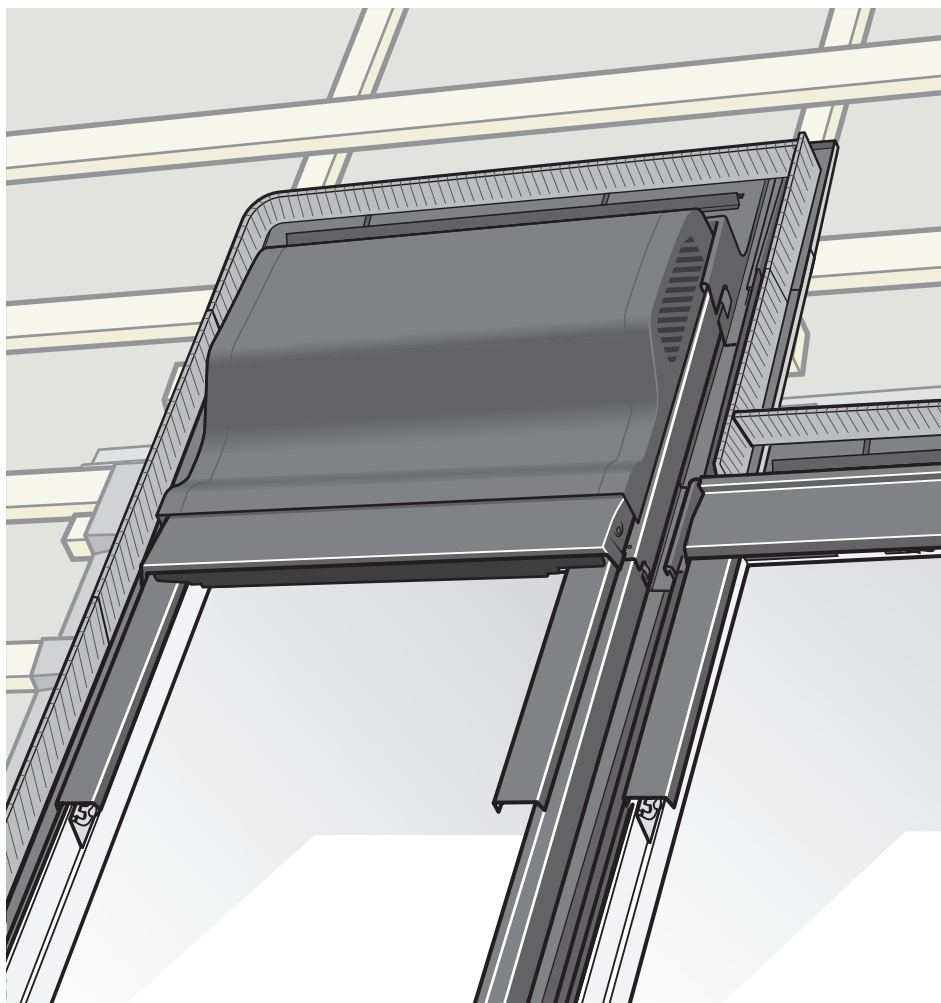

VELUX®

EKW WK00 0-95--

VAS 454247-2017-08

23

6

13

- AR:** VELUX Argentina S.A.
348 4 639944
- AT:** VELUX Österreich GmbH
02245/32 3 50
- AU:** VELUX Australia Pty. Ltd.
1300 859 856
- BA:** VELUX Bosna i Hercegovina d.o.o.
033/626 493, 626 494
- BE:** VELUX Belgium
(010) 42.09.09
- BG:** ВЕЛУКС България ЕООД
02/955 99 30
- BY:** Унитарное предприятие
"ВЕЛЮКС Мансардные Окна"
(017) 329 20 89
- CA:** VELUX Canada Inc.
1 800 88-VELUX (888-3589)
- CH:** VELUX Schweiz AG
062 289 44 45
- CL:** VELUX Chile Limitada
2 953 6789
- CN:** VELUX (CHINA) CO. LTD.
0316-607 27 27
- CZ:** VELUX Česká republika, s.r.o.
531 015 511
- DE:** VELUX Deutschland GmbH
040 / 54 70 70
- DK:** VELUX Danmark A/S
45 16 45 16
- EE:** VELUX Eesti OÜ
621 7790
- ES:** VELUX Spain, S.A.
91 509 71 00
- FI:** VELUX Suomi Oy
0207 290 800
- FR:** VELUX France
0821 02 15 15
0,119€ TTC/min
- GB:** VELUX Company Ltd.
01592 778 225
- HR:** VELUX Hrvatska d.o.o.
01/5555 444
- HU:** VELUX Magyarország Kft.
(06/1) 436-0601
- IE:** VELUX Company Ltd.
01 848 8775
- IT:** VELUX Italia s.p.a.
045/6173666
- JP:** VELUX-Japan Ltd.
0570-00-8145
- LT:** VELUX Lietuva, UAB
(85) 270 91 01
- LV:** VELUX Latvia SIA
67 27 77 33
- NL:** VELUX Nederland B.V.
030 - 6 629 629
- NO:** VELUX Norge AS
22 51 06 00
- NZ:** VELUX New Zealand Ltd.
0800 650 445
- PL:** VELUX Polska Sp. z o.o.
(022) 33 77 000 / 33 77 070
- PT:** VELUX Portugal, Lda
21 880 00 60
- RO:** VELUX România S.R.L.
0-8008-83589
- RS:** VELUX Srbija d.o.o.
011 20 57 500
- RU:** ЗАО ВЕЛЮКС
(495) 640 87 20
- SE:** VELUX Svenska AB
042/20 83 80
- SI:** VELUX Slovenija d.o.o.
01 724 68 68
- SK:** VELUX Slovensko, s.r.o.
(02) 33 000 555
- TR:** VELUX Çatı Pencereleri
Ticaret Limited Şirketi
0 216 302 54 10
- UA:** ТОВ "ВЕЛЮКС Україна"
(044) 2916070
- US:** VELUX America LLC
1-800-88-VELUX