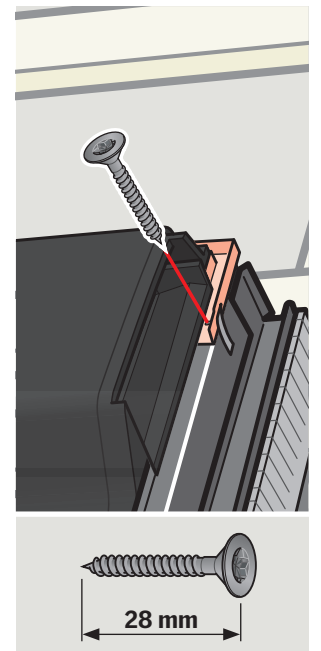

VELUX®

EKW WK00 0-95--

VAS 454247-2017-08

23

6

13

- AR:** VELUX Argentina S.A.
348 4 639944
- AT:** VELUX Österreich GmbH
02245/32 3 50
- AU:** VELUX Australia Pty. Ltd.
1300 859 856
- BA:** VELUX Bosna i Hercegovina d.o.o.
033/626 493, 626 494
- BE:** VELUX Belgium
(010) 42.09.09
- BG:** ВЕЛУКС България ЕООД
02/955 99 30
- BY:** Унитарное предприятие
"ВЕЛЮКС Мансардные Окна"
(017) 329 20 89
- CA:** VELUX Canada Inc.
1 800 88-VELUX (888-3589)
- CH:** VELUX Schweiz AG
062 289 44 45
- CL:** VELUX Chile Limitada
2 953 6789
- CN:** VELUX (CHINA) CO. LTD.
0316-607 27 27
- CZ:** VELUX Česká republika, s.r.o.
531 015 511
- DE:** VELUX Deutschland GmbH
040 / 54 70 70
- DK:** VELUX Danmark A/S
45 16 45 16
- EE:** VELUX Eesti OÜ
621 7790
- ES:** VELUX Spain, S.A.
91 509 71 00
- FI:** VELUX Suomi Oy
0207 290 800
- FR:** VELUX France
0821 02 15 15
0,119€ TTC/min
- GB:** VELUX Company Ltd.
01592 778 225
- HR:** VELUX Hrvatska d.o.o.
01/5555 444
- HU:** VELUX Magyarország Kft.
(06/1) 436-0601
- IE:** VELUX Company Ltd.
01 848 8775
- IT:** VELUX Italia s.p.a.
045/6173666
- JP:** VELUX-Japan Ltd.
0570-00-8145
- LT:** VELUX Lietuva, UAB
(85) 270 91 01
- LV:** VELUX Latvia SIA
67 27 77 33
- NL:** VELUX Nederland B.V.
030 - 6 629 629
- NO:** VELUX Norge AS
22 51 06 00
- NZ:** VELUX New Zealand Ltd.
0800 650 445
- PL:** VELUX Polska Sp. z o.o.
(022) 33 77 000 / 33 77 070
- PT:** VELUX Portugal, Lda
21 880 00 60
- RO:** VELUX România S.R.L.
0-8008-83589
- RS:** VELUX Srbija d.o.o.
011 20 57 500
- RU:** ЗАО ВЕЛЮКС
(495) 640 87 20
- SE:** VELUX Svenska AB
042/20 83 80
- SI:** VELUX Slovenija d.o.o.
01 724 68 68
- SK:** VELUX Slovensko, s.r.o.
(02) 33 000 555
- TR:** VELUX Çatı Pencereleri
Ticaret Limited Şirketi
0 216 302 54 10
- UA:** ТОВ "ВЕЛЮКС Україна"
(044) 2916070
- US:** VELUX America LLC
1-800-88-VELUX