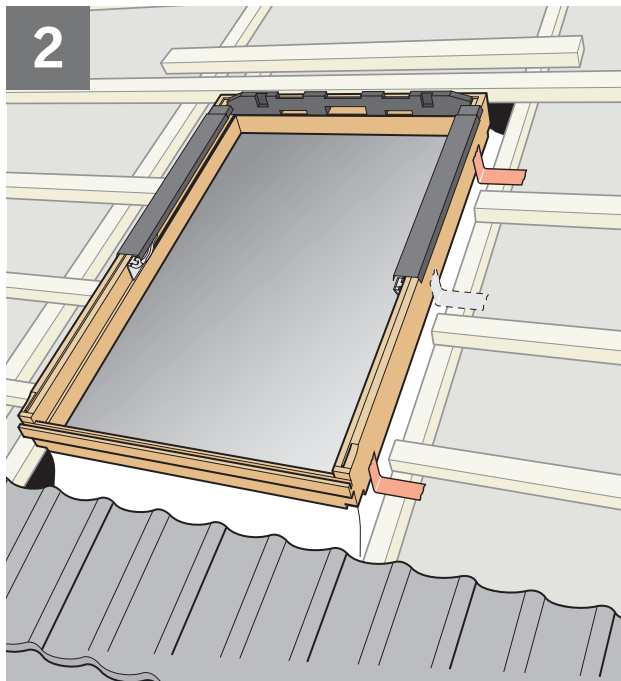

EZ 6000 F

- AR:** VELUX Argentina S.A.
348 4 639944
- AT:** VELUX Österreich GmbH
02245/32 3 50
- AU:** VELUX Australia Pty. Ltd.
1300 859 856
- BA:** VELUX Bosna i Hercegovina d.o.o.
033/626 493, 626 494
- BE:** VELUX Belgium
(010) 42.09.09
- BG:** ВЕЛУКС България ЕООД
02/955 99 30
- BY:** Унитарное предприятие
"ВЕЛЮКС Мансардные Окна"
(017) 329 20 89
- CA:** VELUX Canada Inc.
1 800 88-VELUX (888-3589)
- CH:** VELUX Schweiz AG
062 289 44 45
- CL:** VELUX Chile Limitada
2 953 6789
- CN:** VELUX (CHINA) CO. LTD.
0316-607 27 27
- CZ:** VELUX Česká republika, s.r.o.
531 015 511
- DE:** VELUX Deutschland GmbH
040 / 54 70 70
- DK:** VELUX Danmark A/S
45 16 45 16
- EE:** VELUX Eesti OÜ
621 7790
- ES:** VELUX Spain, S.A.
91 509 71 00
- FI:** VELUX Suomi Oy
0207 290 800
- FR:** VELUX France
0821 02 15 15
0,119€ TTC/min
- GB:** VELUX Company Ltd.
01592 778 225
- HR:** VELUX Hrvatska d.o.o.
01/5555 444
- HU:** VELUX Magyarország Kft.
(06/1) 436-0601
- IE:** VELUX Company Ltd.
01 848 8775
- IT:** VELUX Italia s.p.a.
045/6173666
- JP:** VELUX-Japan Ltd.
0570-00-8145
- LT:** VELUX Lietuva, UAB
(85) 270 91 01
- LV:** VELUX Latvia SIA
67 27 77 33
- NL:** VELUX Nederland B.V.
030 - 6 629 629
- NO:** VELUX Norge AS
22 51 06 00
- NZ:** VELUX New Zealand Ltd.
0800 650 445
- PL:** VELUX Polska Sp. z o.o.
(022) 33 77 000 / 33 77 070
- PT:** VELUX Portugal, Lda
21 880 00 60
- RO:** VELUX România S.R.L.
0-8008-83589
- RS:** VELUX Srbija d.o.o.
011 20 57 500
- RU:** ЗАО ВЕЛЮКС
(495) 640 87 20
- SE:** VELUX Svenska AB
042/20 83 80
- SI:** VELUX Slovenija d.o.o.
01 724 68 68
- SK:** VELUX Slovensko, s.r.o.
(02) 33 000 555
- TR:** VELUX Çatı Pencereleri
Ticaret Limited Şirketi
0 216 302 54 10
- UA:** ТОВ "ВЕЛЮКС Україна"
(044) 2916070
- US:** VELUX America LLC
1-800-88-VELUX