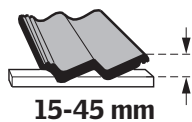

EZ 6000 F

- AR:** VELUX Argentina S.A.
348 4 639944
- AT:** VELUX Österreich GmbH
02245/32 3 50
- AU:** VELUX Australia Pty. Ltd.
1300 859 856
- BA:** VELUX Bosna i Hercegovina d.o.o.
033/626 493, 626 494
- BE:** VELUX Belgium
(010) 42.09.09
- BG:** ВЕЛУКС България ЕООД
02/955 99 30
- BY:** Унитарное предприятие
"ВЕЛЮКС Мансардные Окна"
(017) 329 20 89
- CA:** VELUX Canada Inc.
1 800 88-VELUX (888-3589)
- CH:** VELUX Schweiz AG
062 289 44 45
- CL:** VELUX Chile Limitada
2 953 6789
- CN:** VELUX (CHINA) CO. LTD.
0316-607 27 27
- CZ:** VELUX Česká republika, s.r.o.
531 015 511
- DE:** VELUX Deutschland GmbH
040 / 54 70 70
- DK:** VELUX Danmark A/S
45 16 45 16
- EE:** VELUX Eesti OÜ
621 7790
- ES:** VELUX Spain, S.A.
91 509 71 00
- FI:** VELUX Suomi Oy
0207 290 800
- FR:** VELUX France
0821 02 15 15
0,119€ TTC/min
- GB:** VELUX Company Ltd.
01592 778 225
- HR:** VELUX Hrvatska d.o.o.
01/5555 444
- HU:** VELUX Magyarország Kft.
(06/1) 436-0601
- IE:** VELUX Company Ltd.
01 848 8775
- IT:** VELUX Italia s.p.a.
045/6173666
- JP:** VELUX-Japan Ltd.
0570-00-8145
- LT:** VELUX Lietuva, UAB
(85) 270 91 01
- LV:** VELUX Latvia SIA
67 27 77 33
- NL:** VELUX Nederland B.V.
030 - 6 629 629
- NO:** VELUX Norge AS
22 51 06 00
- NZ:** VELUX New Zealand Ltd.
0800 650 445
- PL:** VELUX Polska Sp. z o.o.
(022) 33 77 000 / 33 77 070
- PT:** VELUX Portugal, Lda
21 880 00 60
- RO:** VELUX România S.R.L.
0-8008-83589
- RS:** VELUX Srbija d.o.o.
011 20 57 500
- RU:** ЗАО ВЕЛЮКС
(495) 640 87 20
- SE:** VELUX Svenska AB
042/20 83 80
- SI:** VELUX Slovenija d.o.o.
01 724 68 68
- SK:** VELUX Slovensko, s.r.o.
(02) 33 000 555
- TR:** VELUX Çatı Pencereleri
Ticaret Limited Şirketi
0 216 302 54 10
- UA:** ТОВ "ВЕЛЮКС Україна"
(044) 2916070
- US:** VELUX America LLC
1-800-88-VELUX