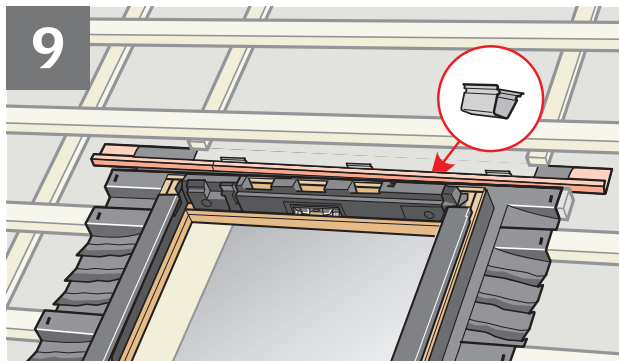

EZ 6000 F

- AR:** VELUX Argentina S.A.
348 4 639944
- AT:** VELUX Österreich GmbH
02245/32 3 50
- AU:** VELUX Australia Pty. Ltd.
1300 859 856
- BA:** VELUX Bosna i Hercegovina d.o.o.
033/626 493, 626 494
- BE:** VELUX Belgium
(010) 42.09.09
- BG:** ВЕЛУКС България ЕООД
02/955 99 30
- BY:** Унитарное предприятие
"ВЕЛЮКС Мансардные Окна"
(017) 329 20 89
- CA:** VELUX Canada Inc.
1 800 88-VELUX (888-3589)
- CH:** VELUX Schweiz AG
062 289 44 45
- CL:** VELUX Chile Limitada
2 953 6789
- CN:** VELUX (CHINA) CO. LTD.
0316-607 27 27
- CZ:** VELUX Česká republika, s.r.o.
531 015 511
- DE:** VELUX Deutschland GmbH
040 / 54 70 70
- DK:** VELUX Danmark A/S
45 16 45 16
- EE:** VELUX Eesti OÜ
621 7790
- ES:** VELUX Spain, S.A.
91 509 71 00
- FI:** VELUX Suomi Oy
0207 290 800
- FR:** VELUX France
0821 02 15 15
0,119€ TTC/min
- GB:** VELUX Company Ltd.
01592 778 225
- HR:** VELUX Hrvatska d.o.o.
01/5555 444
- HU:** VELUX Magyarország Kft.
(06/1) 436-0601
- IE:** VELUX Company Ltd.
01 848 8775
- IT:** VELUX Italia s.p.a.
045/6173666
- JP:** VELUX-Japan Ltd.
0570-00-8145
- LT:** VELUX Lietuva, UAB
(85) 270 91 01
- LV:** VELUX Latvia SIA
67 27 77 33
- NL:** VELUX Nederland B.V.
030 - 6 629 629
- NO:** VELUX Norge AS
22 51 06 00
- NZ:** VELUX New Zealand Ltd.
0800 650 445
- PL:** VELUX Polska Sp. z o.o.
(022) 33 77 000 / 33 77 070
- PT:** VELUX Portugal, Lda
21 880 00 60
- RO:** VELUX România S.R.L.
0-8008-83589
- RS:** VELUX Srbija d.o.o.
011 20 57 500
- RU:** ЗАО ВЕЛЮКС
(495) 640 87 20
- SE:** VELUX Svenska AB
042/20 83 80
- SI:** VELUX Slovenija d.o.o.
01 724 68 68
- SK:** VELUX Slovensko, s.r.o.
(02) 33 000 555
- TR:** VELUX Çatı Pencereleri
Ticaret Limited Şirketi
0 216 302 54 10
- UA:** ТОВ "ВЕЛЮКС Україна"
(044) 2916070
- US:** VELUX America LLC
1-800-88-VELUX