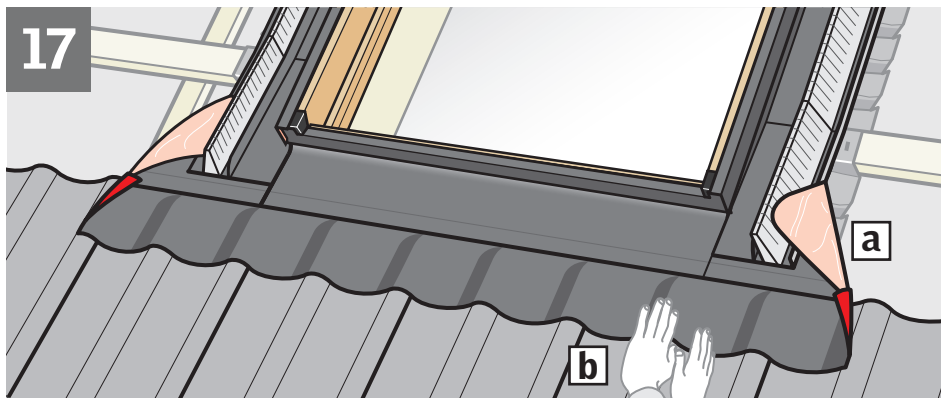

EZ 6000 F

- AR:** VELUX Argentina S.A.
348 4 639944
- AT:** VELUX Österreich GmbH
02245/32 3 50
- AU:** VELUX Australia Pty. Ltd.
1300 859 856
- BA:** VELUX Bosna i Hercegovina d.o.o.
033/626 493, 626 494
- BE:** VELUX Belgium
(010) 42.09.09
- BG:** ВЕЛУКС България ЕООД
02/955 99 30
- BY:** Унитарное предприятие
"ВЕЛЮКС Мансардные Окна"
(017) 329 20 89
- CA:** VELUX Canada Inc.
1 800 88-VELUX (888-3589)
- CH:** VELUX Schweiz AG
062 289 44 45
- CL:** VELUX Chile Limitada
2 953 6789
- CN:** VELUX (CHINA) CO. LTD.
0316-607 27 27
- CZ:** VELUX Česká republika, s.r.o.
531 015 511
- DE:** VELUX Deutschland GmbH
040 / 54 70 70
- DK:** VELUX Danmark A/S
45 16 45 16
- EE:** VELUX Eesti OÜ
621 7790
- ES:** VELUX Spain, S.A.
91 509 71 00
- FI:** VELUX Suomi Oy
0207 290 800
- FR:** VELUX France
0821 02 15 15
0,119€ TTC/min
- GB:** VELUX Company Ltd.
01592 778 225
- HR:** VELUX Hrvatska d.o.o.
01/5555 444
- HU:** VELUX Magyarország Kft.
(06/1) 436-0601
- IE:** VELUX Company Ltd.
01 848 8775
- IT:** VELUX Italia s.p.a.
045/6173666
- JP:** VELUX-Japan Ltd.
0570-00-8145
- LT:** VELUX Lietuva, UAB
(85) 270 91 01
- LV:** VELUX Latvia SIA
67 27 77 33
- NL:** VELUX Nederland B.V.
030 - 6 629 629
- NO:** VELUX Norge AS
22 51 06 00
- NZ:** VELUX New Zealand Ltd.
0800 650 445
- PL:** VELUX Polska Sp. z o.o.
(022) 33 77 000 / 33 77 070
- PT:** VELUX Portugal, Lda
21 880 00 60
- RO:** VELUX România S.R.L.
0-8008-83589
- RS:** VELUX Srbija d.o.o.
011 20 57 500
- RU:** ЗАО ВЕЛЮКС
(495) 640 87 20
- SE:** VELUX Svenska AB
042/20 83 80
- SI:** VELUX Slovenija d.o.o.
01 724 68 68
- SK:** VELUX Slovensko, s.r.o.
(02) 33 000 555
- TR:** VELUX Çatı Pencereleri
Ticaret Limited Şirketi
0 216 302 54 10
- UA:** ТОВ "ВЕЛЮКС Україна"
(044) 2916070
- US:** VELUX America LLC
1-800-88-VELUX