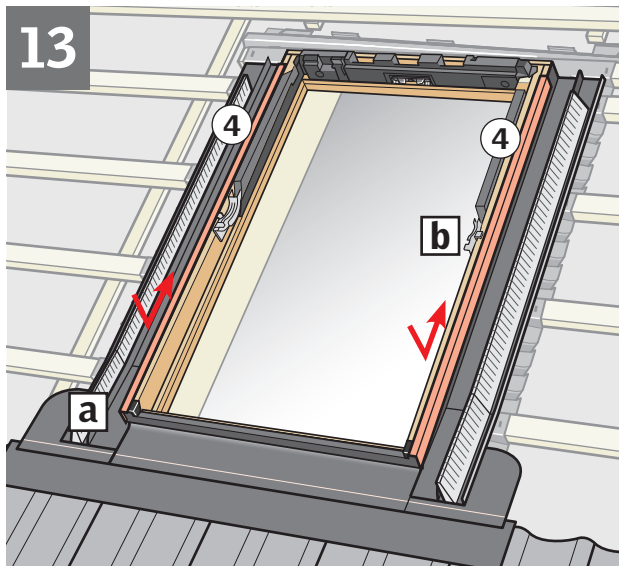

EZ 6000 F

- AR:** VELUX Argentina S.A.
348 4 639944
- AT:** VELUX Österreich GmbH
02245/32 3 50
- AU:** VELUX Australia Pty. Ltd.
1300 859 856
- BA:** VELUX Bosna i Hercegovina d.o.o.
033/626 493, 626 494
- BE:** VELUX Belgium
(010) 42.09.09
- BG:** ВЕЛУКС България ЕООД
02/955 99 30
- BY:** Унитарное предприятие
"ВЕЛЮКС Мансардные Окна"
(017) 329 20 89
- CA:** VELUX Canada Inc.
1 800 88-VELUX (888-3589)
- CH:** VELUX Schweiz AG
062 289 44 45
- CL:** VELUX Chile Limitada
2 953 6789
- CN:** VELUX (CHINA) CO. LTD.
0316-607 27 27
- CZ:** VELUX Česká republika, s.r.o.
531 015 511
- DE:** VELUX Deutschland GmbH
040 / 54 70 70
- DK:** VELUX Danmark A/S
45 16 45 16
- EE:** VELUX Eesti OÜ
621 7790
- ES:** VELUX Spain, S.A.
91 509 71 00
- FI:** VELUX Suomi Oy
0207 290 800
- FR:** VELUX France
0821 02 15 15
0,119€ TTC/min
- GB:** VELUX Company Ltd.
01592 778 225
- HR:** VELUX Hrvatska d.o.o.
01/5555 444
- HU:** VELUX Magyarország Kft.
(06/1) 436-0601
- IE:** VELUX Company Ltd.
01 848 8775
- IT:** VELUX Italia s.p.a.
045/6173666
- JP:** VELUX-Japan Ltd.
0570-00-8145
- LT:** VELUX Lietuva, UAB
(85) 270 91 01
- LV:** VELUX Latvia SIA
67 27 77 33
- NL:** VELUX Nederland B.V.
030 - 6 629 629
- NO:** VELUX Norge AS
22 51 06 00
- NZ:** VELUX New Zealand Ltd.
0800 650 445
- PL:** VELUX Polska Sp. z o.o.
(022) 33 77 000 / 33 77 070
- PT:** VELUX Portugal, Lda
21 880 00 60
- RO:** VELUX România S.R.L.
0-8008-83589
- RS:** VELUX Srbija d.o.o.
011 20 57 500
- RU:** ЗАО ВЕЛЮКС
(495) 640 87 20
- SE:** VELUX Svenska AB
042/20 83 80
- SI:** VELUX Slovenija d.o.o.
01 724 68 68
- SK:** VELUX Slovensko, s.r.o.
(02) 33 000 555
- TR:** VELUX Çatı Pencereleri
Ticaret Limited Şirketi
0 216 302 54 10
- UA:** ТОВ "ВЕЛЮКС Україна"
(044) 2916070
- US:** VELUX America LLC
1-800-88-VELUX