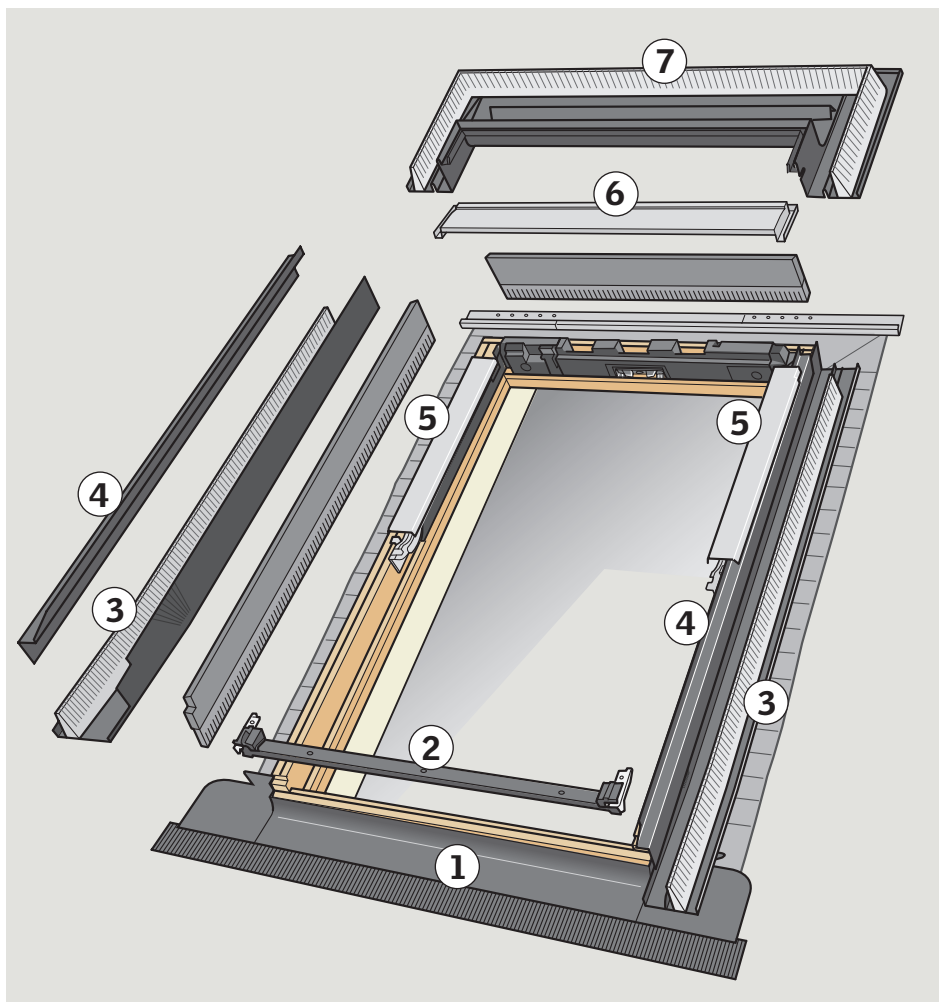

EZ 6000 F

- AR:** VELUX Argentina S.A.
348 4 639944
- AT:** VELUX Österreich GmbH
02245/32 3 50
- AU:** VELUX Australia Pty. Ltd.
1300 859 856
- BA:** VELUX Bosna i Hercegovina d.o.o.
033/626 493, 626 494
- BE:** VELUX Belgium
(010) 42.09.09
- BG:** ВЕЛУКС България ЕООД
02/955 99 30
- BY:** Унитарное предприятие
"ВЕЛЮКС Мансардные Окна"
(017) 329 20 89
- CA:** VELUX Canada Inc.
1 800 88-VELUX (888-3589)
- CH:** VELUX Schweiz AG
062 289 44 45
- CL:** VELUX Chile Limitada
2 953 6789
- CN:** VELUX (CHINA) CO. LTD.
0316-607 27 27
- CZ:** VELUX Česká republika, s.r.o.
531 015 511
- DE:** VELUX Deutschland GmbH
040 / 54 70 70
- DK:** VELUX Danmark A/S
45 16 45 16
- EE:** VELUX Eesti OÜ
621 7790
- ES:** VELUX Spain, S.A.
91 509 71 00
- FI:** VELUX Suomi Oy
0207 290 800
- FR:** VELUX France
0821 02 15 15
0,119€ TTC/min
- GB:** VELUX Company Ltd.
01592 778 225
- HR:** VELUX Hrvatska d.o.o.
01/5555 444
- HU:** VELUX Magyarország Kft.
(06/1) 436-0601
- IE:** VELUX Company Ltd.
01 848 8775
- IT:** VELUX Italia s.p.a.
045/6173666
- JP:** VELUX-Japan Ltd.
0570-00-8145
- LT:** VELUX Lietuva, UAB
(85) 270 91 01
- LV:** VELUX Latvia SIA
67 27 77 33
- NL:** VELUX Nederland B.V.
030 - 6 629 629
- NO:** VELUX Norge AS
22 51 06 00
- NZ:** VELUX New Zealand Ltd.
0800 650 445
- PL:** VELUX Polska Sp. z o.o.
(022) 33 77 000 / 33 77 070
- PT:** VELUX Portugal, Lda
21 880 00 60
- RO:** VELUX România S.R.L.
0-8008-83589
- RS:** VELUX Srbija d.o.o.
011 20 57 500
- RU:** ЗАО ВЕЛЮКС
(495) 640 87 20
- SE:** VELUX Svenska AB
042/20 83 80
- SI:** VELUX Slovenija d.o.o.
01 724 68 68
- SK:** VELUX Slovensko, s.r.o.
(02) 33 000 555
- TR:** VELUX Çatı Pencereleri
Ticaret Limited Şirketi
0 216 302 54 10
- UA:** ТОВ "ВЕЛЮКС Україна"
(044) 2916070
- US:** VELUX America LLC
1-800-88-VELUX