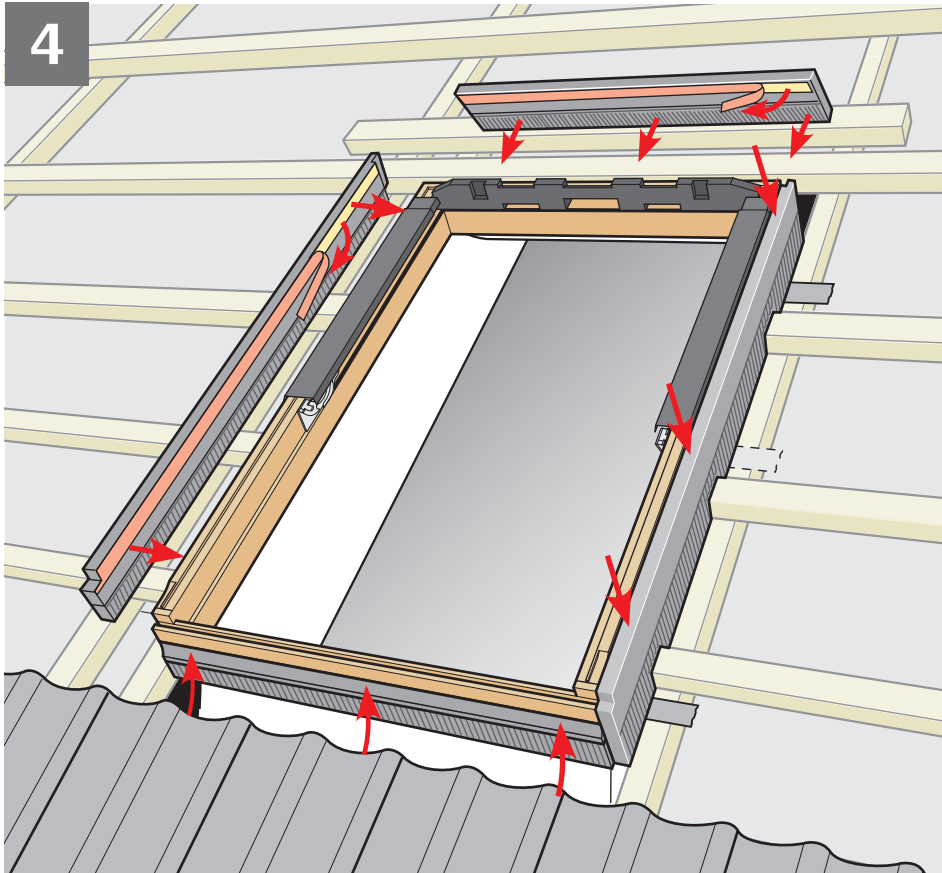

EZ 6000 F

- AR:** VELUX Argentina S.A.
348 4 639944
- AT:** VELUX Österreich GmbH
02245/32 3 50
- AU:** VELUX Australia Pty. Ltd.
1300 859 856
- BA:** VELUX Bosna i Hercegovina d.o.o.
033/626 493, 626 494
- BE:** VELUX Belgium
(010) 42.09.09
- BG:** ВЕЛУКС България ЕООД
02/955 99 30
- BY:** Унитарное предприятие
"ВЕЛЮКС Мансардные Окна"
(017) 329 20 89
- CA:** VELUX Canada Inc.
1 800 88-VELUX (888-3589)
- CH:** VELUX Schweiz AG
062 289 44 45
- CL:** VELUX Chile Limitada
2 953 6789
- CN:** VELUX (CHINA) CO. LTD.
0316-607 27 27
- CZ:** VELUX Česká republika, s.r.o.
531 015 511
- DE:** VELUX Deutschland GmbH
040 / 54 70 70
- DK:** VELUX Danmark A/S
45 16 45 16
- EE:** VELUX Eesti OÜ
621 7790
- ES:** VELUX Spain, S.A.
91 509 71 00
- FI:** VELUX Suomi Oy
0207 290 800
- FR:** VELUX France
0821 02 15 15
0,119€ TTC/min
- GB:** VELUX Company Ltd.
01592 778 225
- HR:** VELUX Hrvatska d.o.o.
01/5555 444
- HU:** VELUX Magyarország Kft.
(06/1) 436-0601
- IE:** VELUX Company Ltd.
01 848 8775
- IT:** VELUX Italia s.p.a.
045/6173666
- JP:** VELUX-Japan Ltd.
0570-00-8145
- LT:** VELUX Lietuva, UAB
(85) 270 91 01
- LV:** VELUX Latvia SIA
67 27 77 33
- NL:** VELUX Nederland B.V.
030 - 6 629 629
- NO:** VELUX Norge AS
22 51 06 00
- NZ:** VELUX New Zealand Ltd.
0800 650 445
- PL:** VELUX Polska Sp. z o.o.
(022) 33 77 000 / 33 77 070
- PT:** VELUX Portugal, Lda
21 880 00 60
- RO:** VELUX România S.R.L.
0-8008-83589
- RS:** VELUX Srbija d.o.o.
011 20 57 500
- RU:** ЗАО ВЕЛЮКС
(495) 640 87 20
- SE:** VELUX Svenska AB
042/20 83 80
- SI:** VELUX Slovenija d.o.o.
01 724 68 68
- SK:** VELUX Slovensko, s.r.o.
(02) 33 000 555
- TR:** VELUX Çatı Pencereleri
Ticaret Limited Şirketi
0 216 302 54 10
- UA:** ТОВ "ВЕЛЮКС Україна"
(044) 2916070
- US:** VELUX America LLC
1-800-88-VELUX