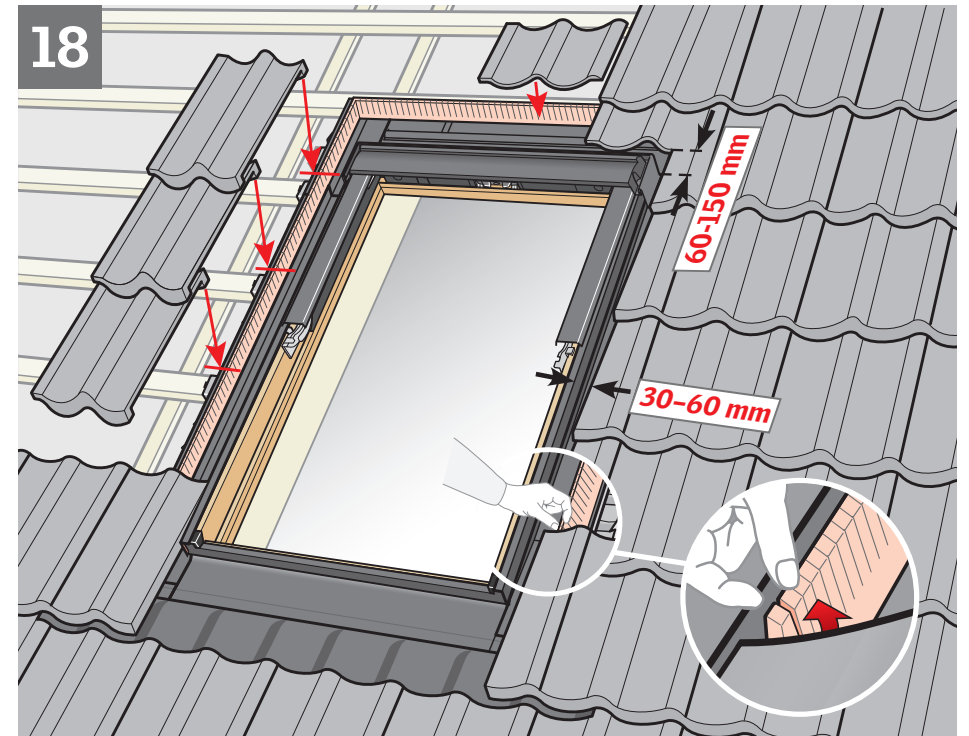

EZ 6000 F

- AR:** VELUX Argentina S.A.
348 4 639944
- AT:** VELUX Österreich GmbH
02245/32 3 50
- AU:** VELUX Australia Pty. Ltd.
1300 859 856
- BA:** VELUX Bosna i Hercegovina d.o.o.
033/626 493, 626 494
- BE:** VELUX Belgium
(010) 42.09.09
- BG:** ВЕЛУКС България ЕООД
02/955 99 30
- BY:** Унитарное предприятие
"ВЕЛЮКС Мансардные Окна"
(017) 329 20 89
- CA:** VELUX Canada Inc.
1 800 88-VELUX (888-3589)
- CH:** VELUX Schweiz AG
062 289 44 45
- CL:** VELUX Chile Limitada
2 953 6789
- CN:** VELUX (CHINA) CO. LTD.
0316-607 27 27
- CZ:** VELUX Česká republika, s.r.o.
531 015 511
- DE:** VELUX Deutschland GmbH
040 / 54 70 70
- DK:** VELUX Danmark A/S
45 16 45 16
- EE:** VELUX Eesti OÜ
621 7790
- ES:** VELUX Spain, S.A.
91 509 71 00
- FI:** VELUX Suomi Oy
0207 290 800
- FR:** VELUX France
0821 02 15 15
0,119€ TTC/min
- GB:** VELUX Company Ltd.
01592 778 225
- HR:** VELUX Hrvatska d.o.o.
01/5555 444
- HU:** VELUX Magyarország Kft.
(06/1) 436-0601
- IE:** VELUX Company Ltd.
01 848 8775
- IT:** VELUX Italia s.p.a.
045/6173666
- JP:** VELUX-Japan Ltd.
0570-00-8145
- LT:** VELUX Lietuva, UAB
(85) 270 91 01
- LV:** VELUX Latvia SIA
67 27 77 33
- NL:** VELUX Nederland B.V.
030 - 6 629 629
- NO:** VELUX Norge AS
22 51 06 00
- NZ:** VELUX New Zealand Ltd.
0800 650 445
- PL:** VELUX Polska Sp. z o.o.
(022) 33 77 000 / 33 77 070
- PT:** VELUX Portugal, Lda
21 880 00 60
- RO:** VELUX România S.R.L.
0-8008-83589
- RS:** VELUX Srbija d.o.o.
011 20 57 500
- RU:** ЗАО ВЕЛЮКС
(495) 640 87 20
- SE:** VELUX Svenska AB
042/20 83 80
- SI:** VELUX Slovenija d.o.o.
01 724 68 68
- SK:** VELUX Slovensko, s.r.o.
(02) 33 000 555
- TR:** VELUX Çatı Pencereleri
Ticaret Limited Şirketi
0 216 302 54 10
- UA:** ТОВ "ВЕЛЮКС Україна"
(044) 2916070
- US:** VELUX America LLC
1-800-88-VELUX