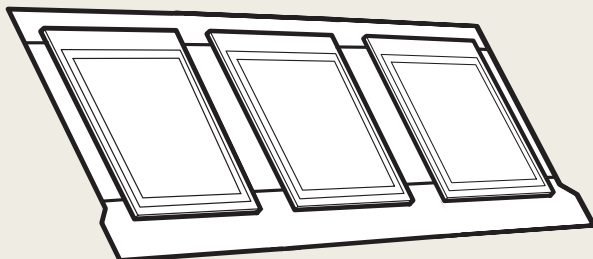

**PAGES
4-9**

**EKX 0088 +
EKW / EKZ / EKL / EKS / EKP / EKB / EKJ / EKN /
EKT**