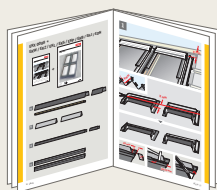

EKX 0088

EDW/EKW	EDZ/EKZ	EDL/EKL	EDS/EKS	EDP/EKP	EDB/EKB	EDJ/EKJ	EDN/EKN	EDT/EKT	EDG
15°-55°	20°-55°	15°-55°	15°-55°	20°-55°	25°-55°	20°-55°	20°-55°	20°-55°	10°-20°

VELUX®

VAS 454203-2024-12

**EKX 0088 +
EDW / EDZ / EDL / EDS / EDP / EDB / EDJ / EDN
/ EDT / EDG**

**PAGES
4-9**

**EKX 0088 +
EKW / EKZ / EKL / EKS / EKP / EKB / EKJ / EKN /
EKT**

**PAGES
10-17**

EKX 0088 + EDW / EDZ / EDL / EDS / EDP / EDB / EDJ / EDN / EDT / EDG

+

1

2

3