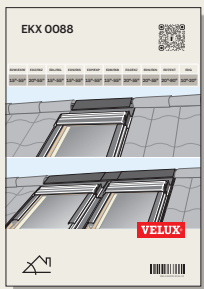

EKX 0088

EDW/EKW	EDZ/EKZ	EDL/EKL	EDS/EKS	EDP/EKP	EDB/EKB	EDJ/EKJ	EDN/EKN	EDT/EKT	EDG
15°-55°	20°-55°	15°-55°	15°-55°	20°-55°	25°-55°	20°-55°	20°-55°	20°-55°	10°-20°

VELUX®

VAS 454203-2024-12

**EKX 0088 +
EDW / EDZ / EDL / EDS / EDP / EDB / EDJ / EDN
/ EDT / EDG**

**PAGES
4-9**

**EKX 0088 +
EKW / EKZ / EKL / EKS / EKP / EKB / EKJ / EKN /
EKT**

**PAGES
10-17**

EKX 0088 + EDW / EDZ / EDL / EDS / EDP / EDB / EDJ / EDN / EDT / EDG

+

1

2

3

4

5

6a

6b

EKX 0088 + EKW / EKZ / EKL / EKS / EKP / EKB / EKJ / EKN / EKT

+

6

5