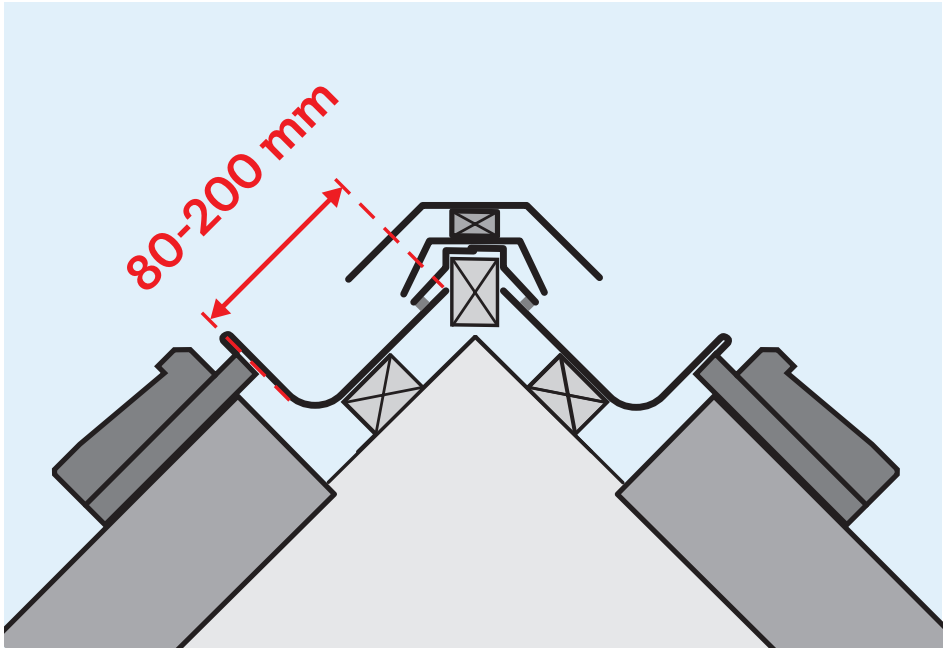

EKX 0088

EDW/EKW	EDZ/EKZ	EDL/EKL	EDS/EKS	EDP/EKP	EDB/EKB	EDJ/EKJ	EDN/EKN	EDT/EKT	EDG
15°-55°	20°-55°	15°-55°	15°-55°	20°-55°	25°-55°	20°-55°	20°-55°	20°-55°	10°-20°

VELUX®

VAS 454203-2024-12

**EKX 0088 +
EDW / EDZ / EDL / EDS / EDP / EDB / EDJ / EDN
/ EDT / EDG**