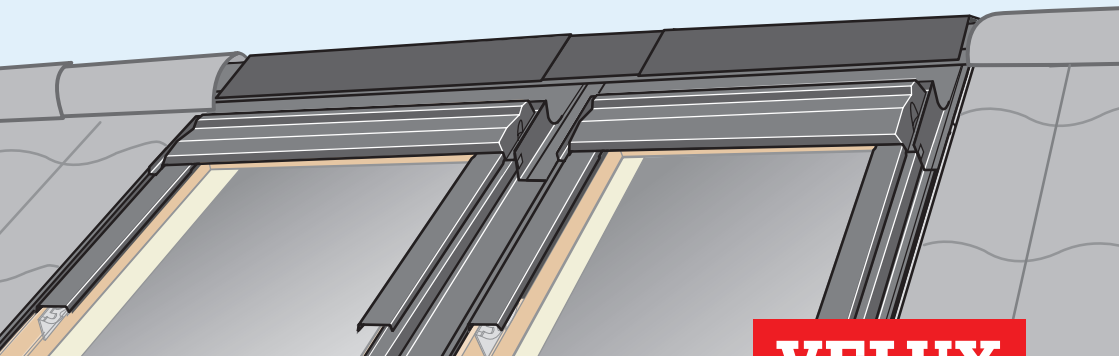

EKX 0088

EDW/EKW	EDZ/EKZ	EDL/EKL	EDS/EKS	EDP/EKP	EDB/EKB	EDJ/EKJ	EDN/EKN	EDT/EKT	EDG
15°-55°	20°-55°	15°-55°	15°-55°	20°-55°	25°-55°	20°-55°	20°-55°	20°-55°	10°-20°

VELUX®

VAS 454203-2024-12

**EKX 0088 +
EDW / EDZ / EDL / EDS / EDP / EDB / EDJ / EDN
/ EDT / EDG**