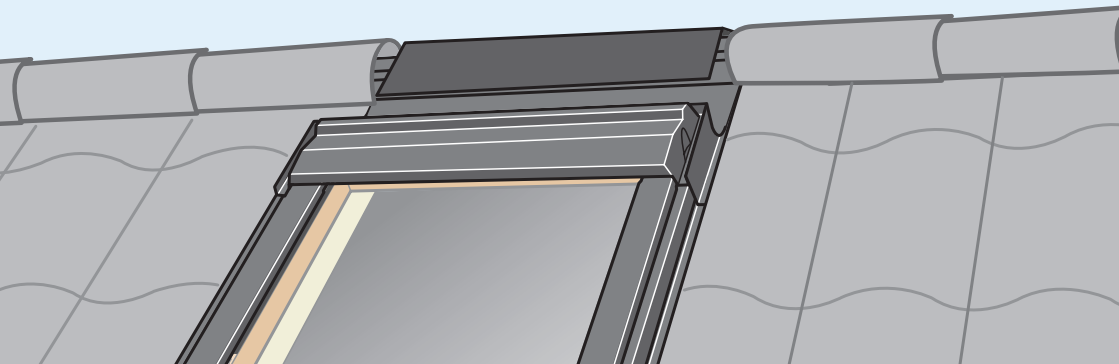

EKX 0088

EDW/EKW	EDZ/EKZ	EDL/EKL	EDS/EKS	EDP/EKP	EDB/EKB	EDJ/EKJ	EDN/EKN	EDT/EKT	EDG
15°-55°	20°-55°	15°-55°	15°-55°	20°-55°	25°-55°	20°-55°	20°-55°	20°-55°	10°-20°

VELUX®

VAS 454203-2024-12

**EKX 0088 +
EDW / EDZ / EDL / EDS / EDP / EDB / EDJ / EDN
/ EDT / EDG**