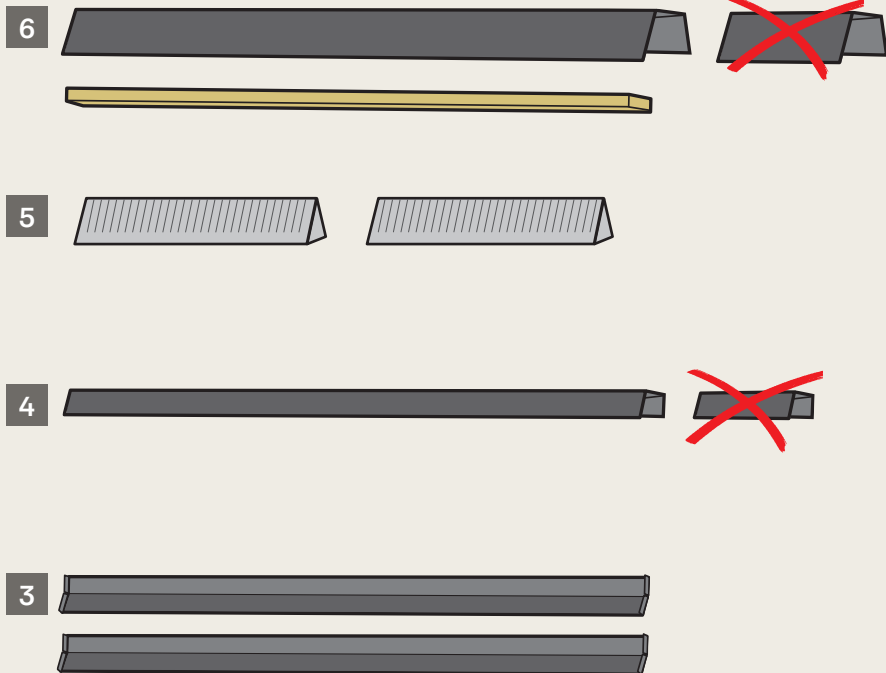

EKX 0088

EDW/EKW	EDZ/EKZ	EDL/EKL	EDS/EKS	EDP/EKP	EDB/EKB	EDJ/EKJ	EDN/EKN	EDT/EKT	EDG
15°-55°	20°-55°	15°-55°	15°-55°	20°-55°	25°-55°	20°-55°	20°-55°	20°-55°	10°-20°

VELUX®

VAS 454203-2024-12

**EKX 0088 +
EDW / EDZ / EDL / EDS / EDP / EDB / EDJ / EDN
/ EDT / EDG**

**PAGES
4-9**

**EKX 0088 +
EKW / EKZ / EKL / EKS / EKP / EKB / EKJ / EKN /
EKT**

**PAGES
10-17**

EKX 0088 + EDW / EDZ / EDL / EDS / EDP / EDB / EDJ / EDN / EDT / EDG

+

1

2

3