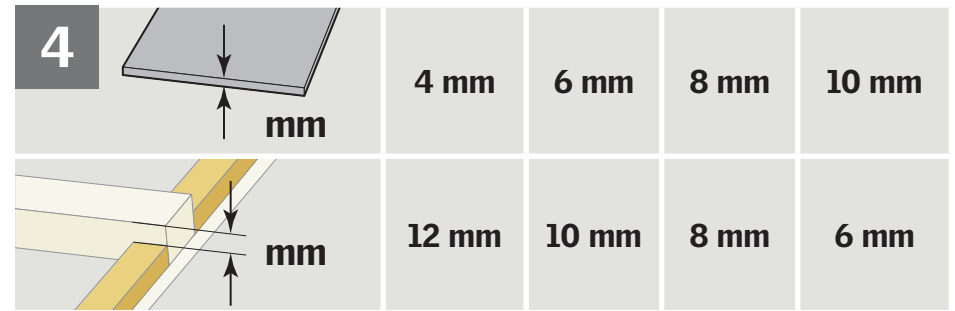

VELUX®

GVR+EDL

VAS 454175-2017-05

11

12

- AR:** VELUX Argentina S.A.
348 4 639944
- AT:** VELUX Österreich GmbH
02245/32 3 50
- AU:** VELUX Australia Pty. Ltd.
1300 859 856
- BA:** VELUX Bosna i Hercegovina d.o.o.
033/626 493, 626 494
- BE:** VELUX Belgium
(010) 42.09.09
- BG:** ВЕЛУКС България ЕООД
02/955 99 30
- BY:** Унитарное предприятие
"ВЕЛЮКС Мансардные Окна"
(017) 329 20 89
- CA:** VELUX Canada Inc.
1 800 88-VELUX (888-3589)
- CH:** VELUX Schweiz AG
062 289 44 45
- CL:** VELUX Chile Limitada
2 953 6789
- CN:** VELUX (CHINA) CO. LTD.
0316-607 27 27
- CZ:** VELUX Česká republika, s.r.o.
531 015 511
- DE:** VELUX Deutschland GmbH
01806 / 33 33 99
Festnetz: 0,20 €/Anruf
Mobilfunk: max. 0,60 €/Anruf
- DK:** VELUX Danmark A/S
45 16 45 16
- EE:** VELUX Eesti OÜ
621 7790
- ES:** VELUX Spain, S.A.
91 509 71 00
- FI:** VELUX Suomi Oy
0207 290 800
- FR:** VELUX France
0821 02 15 15
0,119€ TTC/min
- GB:** VELUX Company Ltd.
01592 778 225
- HR:** VELUX Hrvatska d.o.o.
01/5555 444
- HU:** VELUX Magyarország Kft.
(06/1) 436-0601
- IE:** VELUX Company Ltd.
01 848 8775
- IT:** VELUX Italia s.p.a.
045/6173666
- JP:** VELUX-Japan Ltd.
0570-00-8145
- LT:** VELUX Lietuva, UAB
(85) 270 91 01
- LV:** VELUX Latvia SIA
67 27 77 33
- NL:** VELUX Nederland B.V.
030 - 6 629 629
- NO:** VELUX Norge AS
22 51 06 00
- NZ:** VELUX New Zealand Ltd.
0800 650 445
- PL:** VELUX Polska Sp. z o.o.
(022) 33 77 000 / 33 77 070
- PT:** VELUX Portugal, Lda
21 880 00 60
- RO:** VELUX România S.R.L.
0-8008-83589
- RS:** VELUX Srbija d.o.o.
011 20 57 500
- RU:** ЗАО ВЕЛЮКС
(495) 640 87 20
- SE:** VELUX Svenska AB
042/20 83 80
- SI:** VELUX Slovenija d.o.o.
01 724 68 68
- SK:** VELUX Slovensko, s.r.o.
(02) 33 000 555
- TR:** VELUX Çati Pencereleri
Ticaret Limited Şirketi
0 216 302 54 10
- UA:** ТОВ "ВЕЛЮКС Україна"
(044) 2916070
- US:** VELUX America LLC
1-800-88-VELUX