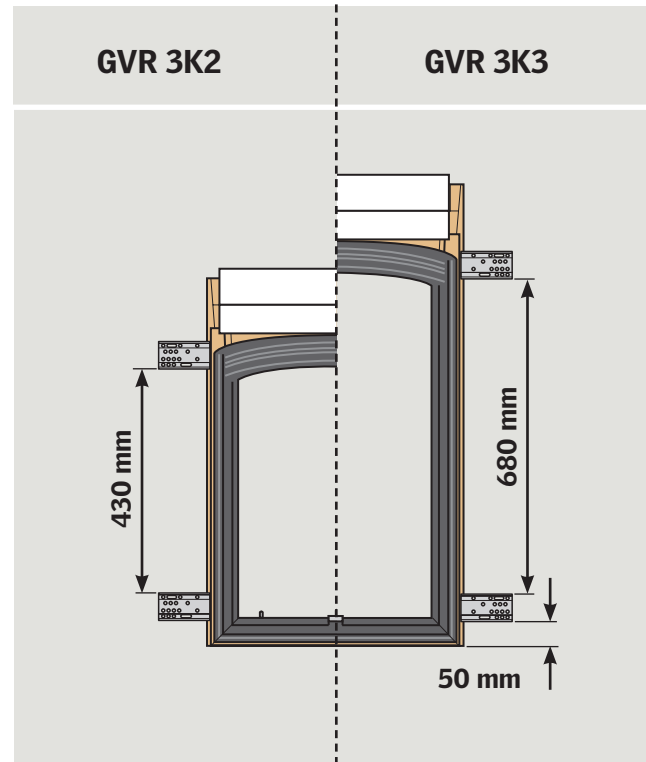

VELUX®

GVR+EDL

VAS 454175-2017-05

11

12

- AR:** VELUX Argentina S.A.
348 4 639944
- AT:** VELUX Österreich GmbH
02245/32 3 50
- AU:** VELUX Australia Pty. Ltd.
1300 859 856
- BA:** VELUX Bosna i Hercegovina d.o.o.
033/626 493, 626 494
- BE:** VELUX Belgium
(010) 42.09.09
- BG:** ВЕЛУКС България ЕООД
02/955 99 30
- BY:** Унитарное предприятие
"ВЕЛЮКС Мансардные Окна"
(017) 329 20 89
- CA:** VELUX Canada Inc.
1 800 88-VELUX (888-3589)
- CH:** VELUX Schweiz AG
062 289 44 45
- CL:** VELUX Chile Limitada
2 953 6789
- CN:** VELUX (CHINA) CO. LTD.
0316-607 27 27
- CZ:** VELUX Česká republika, s.r.o.
531 015 511
- DE:** VELUX Deutschland GmbH
01806 / 33 33 99
Festnetz: 0,20 €/Anruf
Mobilfunk: max. 0,60 €/Anruf
- DK:** VELUX Danmark A/S
45 16 45 16
- EE:** VELUX Eesti OÜ
621 7790
- ES:** VELUX Spain, S.A.
91 509 71 00
- FI:** VELUX Suomi Oy
0207 290 800
- FR:** VELUX France
0821 02 15 15
0,119€ TTC/min
- GB:** VELUX Company Ltd.
01592 778 225
- HR:** VELUX Hrvatska d.o.o.
01/5555 444
- HU:** VELUX Magyarország Kft.
(06/1) 436-0601
- IE:** VELUX Company Ltd.
01 848 8775
- IT:** VELUX Italia s.p.a.
045/6173666
- JP:** VELUX-Japan Ltd.
0570-00-8145
- LT:** VELUX Lietuva, UAB
(85) 270 91 01
- LV:** VELUX Latvia SIA
67 27 77 33
- NL:** VELUX Nederland B.V.
030 - 6 629 629
- NO:** VELUX Norge AS
22 51 06 00
- NZ:** VELUX New Zealand Ltd.
0800 650 445
- PL:** VELUX Polska Sp. z o.o.
(022) 33 77 000 / 33 77 070
- PT:** VELUX Portugal, Lda
21 880 00 60
- RO:** VELUX România S.R.L.
0-8008-83589
- RS:** VELUX Srbija d.o.o.
011 20 57 500
- RU:** ЗАО ВЕЛЮКС
(495) 640 87 20
- SE:** VELUX Svenska AB
042/20 83 80
- SI:** VELUX Slovenija d.o.o.
01 724 68 68
- SK:** VELUX Slovensko, s.r.o.
(02) 33 000 555
- TR:** VELUX Çati Pencereleri
Ticaret Limited Şirketi
0 216 302 54 10
- UA:** ТОВ "ВЕЛЮКС Україна"
(044) 2916070
- US:** VELUX America LLC
1-800-88-VELUX