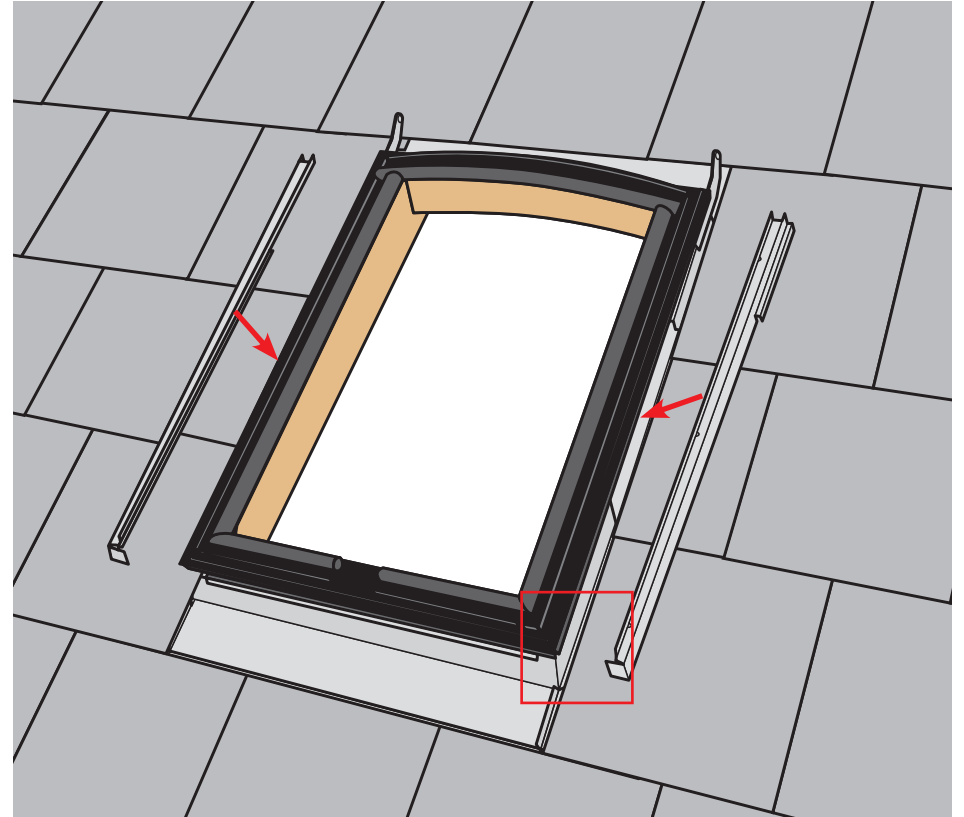

VELUX®

GVR+EDL

VAS 454175-2017-05

11

12

- AR:** VELUX Argentina S.A.
348 4 639944
- AT:** VELUX Österreich GmbH
02245/32 3 50
- AU:** VELUX Australia Pty. Ltd.
1300 859 856
- BA:** VELUX Bosna i Hercegovina d.o.o.
033/626 493, 626 494
- BE:** VELUX Belgium
(010) 42.09.09
- BG:** ВЕЛУКС България ЕООД
02/955 99 30
- BY:** Унитарное предприятие
"ВЕЛЮКС Мансардные Окна"
(017) 329 20 89
- CA:** VELUX Canada Inc.
1 800 88-VELUX (888-3589)
- CH:** VELUX Schweiz AG
062 289 44 45
- CL:** VELUX Chile Limitada
2 953 6789
- CN:** VELUX (CHINA) CO. LTD.
0316-607 27 27
- CZ:** VELUX Česká republika, s.r.o.
531 015 511
- DE:** VELUX Deutschland GmbH
01806 / 33 33 99
Festnetz: 0,20 €/Anruf
Mobilfunk: max. 0,60 €/Anruf
- DK:** VELUX Danmark A/S
45 16 45 16
- EE:** VELUX Eesti OÜ
621 7790
- ES:** VELUX Spain, S.A.
91 509 71 00
- FI:** VELUX Suomi Oy
0207 290 800
- FR:** VELUX France
0821 02 15 15
0,119€ TTC/min
- GB:** VELUX Company Ltd.
01592 778 225
- HR:** VELUX Hrvatska d.o.o.
01/5555 444
- HU:** VELUX Magyarország Kft.
(06/1) 436-0601
- IE:** VELUX Company Ltd.
01 848 8775
- IT:** VELUX Italia s.p.a.
045/6173666
- JP:** VELUX-Japan Ltd.
0570-00-8145
- LT:** VELUX Lietuva, UAB
(85) 270 91 01
- LV:** VELUX Latvia SIA
67 27 77 33
- NL:** VELUX Nederland B.V.
030 - 6 629 629
- NO:** VELUX Norge AS
22 51 06 00
- NZ:** VELUX New Zealand Ltd.
0800 650 445
- PL:** VELUX Polska Sp. z o.o.
(022) 33 77 000 / 33 77 070
- PT:** VELUX Portugal, Lda
21 880 00 60
- RO:** VELUX România S.R.L.
0-8008-83589
- RS:** VELUX Srbija d.o.o.
011 20 57 500
- RU:** ЗАО ВЕЛЮКС
(495) 640 87 20
- SE:** VELUX Svenska AB
042/20 83 80
- SI:** VELUX Slovenija d.o.o.
01 724 68 68
- SK:** VELUX Slovensko, s.r.o.
(02) 33 000 555
- TR:** VELUX Çati Pencereleri
Ticaret Limited Şirketi
0 216 302 54 10
- UA:** ТОВ "ВЕЛЮКС Україна"
(044) 2916070
- US:** VELUX America LLC
1-800-88-VELUX