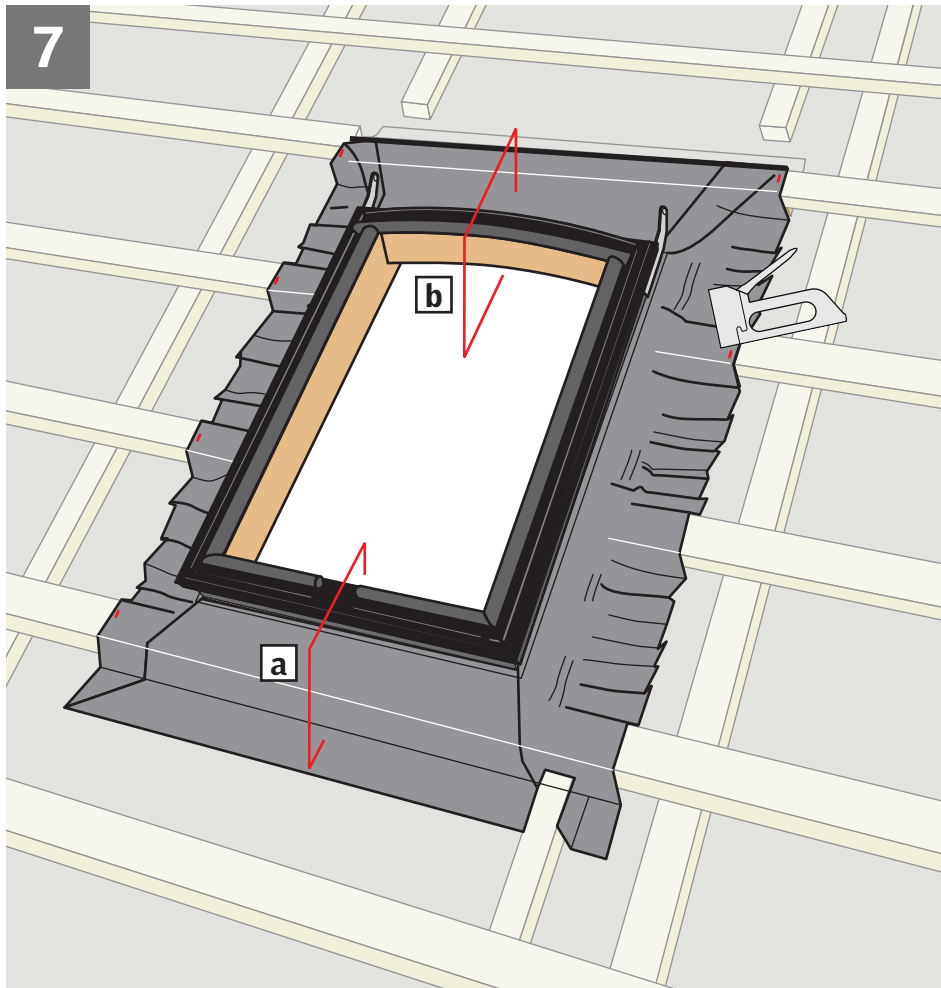

VELUX®

GVR+EDL

VAS 454175-2017-05

11

12

- AR:** VELUX Argentina S.A.
348 4 639944
- AT:** VELUX Österreich GmbH
02245/32 3 50
- AU:** VELUX Australia Pty. Ltd.
1300 859 856
- BA:** VELUX Bosna i Hercegovina d.o.o.
033/626 493, 626 494
- BE:** VELUX Belgium
(010) 42.09.09
- BG:** ВЕЛУКС България ЕООД
02/955 99 30
- BY:** Унитарное предприятие
"ВЕЛЮКС Мансардные Окна"
(017) 329 20 89
- CA:** VELUX Canada Inc.
1 800 88-VELUX (888-3589)
- CH:** VELUX Schweiz AG
062 289 44 45
- CL:** VELUX Chile Limitada
2 953 6789
- CN:** VELUX (CHINA) CO. LTD.
0316-607 27 27
- CZ:** VELUX Česká republika, s.r.o.
531 015 511
- DE:** VELUX Deutschland GmbH
01806 / 33 33 99
Festnetz: 0,20 €/Anruf
Mobilfunk: max. 0,60 €/Anruf
- DK:** VELUX Danmark A/S
45 16 45 16
- EE:** VELUX Eesti OÜ
621 7790
- ES:** VELUX Spain, S.A.
91 509 71 00
- FI:** VELUX Suomi Oy
0207 290 800
- FR:** VELUX France
0821 02 15 15
0,119€ TTC/min
- GB:** VELUX Company Ltd.
01592 778 225
- HR:** VELUX Hrvatska d.o.o.
01/5555 444
- HU:** VELUX Magyarország Kft.
(06/1) 436-0601
- IE:** VELUX Company Ltd.
01 848 8775
- IT:** VELUX Italia s.p.a.
045/6173666
- JP:** VELUX-Japan Ltd.
0570-00-8145
- LT:** VELUX Lietuva, UAB
(85) 270 91 01
- LV:** VELUX Latvia SIA
67 27 77 33
- NL:** VELUX Nederland B.V.
030 - 6 629 629
- NO:** VELUX Norge AS
22 51 06 00
- NZ:** VELUX New Zealand Ltd.
0800 650 445
- PL:** VELUX Polska Sp. z o.o.
(022) 33 77 000 / 33 77 070
- PT:** VELUX Portugal, Lda
21 880 00 60
- RO:** VELUX România S.R.L.
0-8008-83589
- RS:** VELUX Srbija d.o.o.
011 20 57 500
- RU:** ЗАО ВЕЛЮКС
(495) 640 87 20
- SE:** VELUX Svenska AB
042/20 83 80
- SI:** VELUX Slovenija d.o.o.
01 724 68 68
- SK:** VELUX Slovensko, s.r.o.
(02) 33 000 555
- TR:** VELUX Çati Pencereleri
Ticaret Limited Şirketi
0 216 302 54 10
- UA:** ТОВ "ВЕЛЮКС Україна"
(044) 2916070
- US:** VELUX America LLC
1-800-88-VELUX