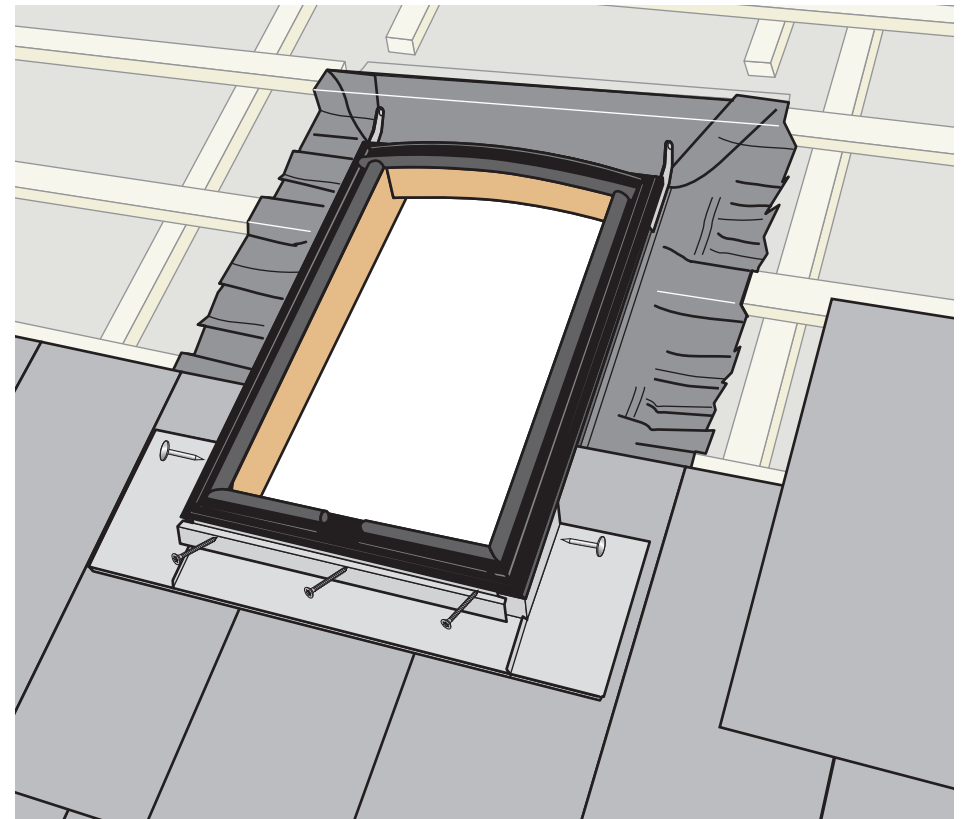

VELUX®

GVR+EDL

VAS 454175-2017-05

11

12

- AR:** VELUX Argentina S.A.
348 4 639944
- AT:** VELUX Österreich GmbH
02245/32 3 50
- AU:** VELUX Australia Pty. Ltd.
1300 859 856
- BA:** VELUX Bosna i Hercegovina d.o.o.
033/626 493, 626 494
- BE:** VELUX Belgium
(010) 42.09.09
- BG:** ВЕЛУКС България ЕООД
02/955 99 30
- BY:** Унитарное предприятие
"ВЕЛЮКС Мансардные Окна"
(017) 329 20 89
- CA:** VELUX Canada Inc.
1 800 88-VELUX (888-3589)
- CH:** VELUX Schweiz AG
062 289 44 45
- CL:** VELUX Chile Limitada
2 953 6789
- CN:** VELUX (CHINA) CO. LTD.
0316-607 27 27
- CZ:** VELUX Česká republika, s.r.o.
531 015 511
- DE:** VELUX Deutschland GmbH
01806 / 33 33 99
Festnetz: 0,20 €/Anruf
Mobilfunk: max. 0,60 €/Anruf
- DK:** VELUX Danmark A/S
45 16 45 16
- EE:** VELUX Eesti OÜ
621 7790
- ES:** VELUX Spain, S.A.
91 509 71 00
- FI:** VELUX Suomi Oy
0207 290 800
- FR:** VELUX France
0821 02 15 15
0,119€ TTC/min
- GB:** VELUX Company Ltd.
01592 778 225
- HR:** VELUX Hrvatska d.o.o.
01/5555 444
- HU:** VELUX Magyarország Kft.
(06/1) 436-0601
- IE:** VELUX Company Ltd.
01 848 8775
- IT:** VELUX Italia s.p.a.
045/6173666
- JP:** VELUX-Japan Ltd.
0570-00-8145
- LT:** VELUX Lietuva, UAB
(85) 270 91 01
- LV:** VELUX Latvia SIA
67 27 77 33
- NL:** VELUX Nederland B.V.
030 - 6 629 629
- NO:** VELUX Norge AS
22 51 06 00
- NZ:** VELUX New Zealand Ltd.
0800 650 445
- PL:** VELUX Polska Sp. z o.o.
(022) 33 77 000 / 33 77 070
- PT:** VELUX Portugal, Lda
21 880 00 60
- RO:** VELUX România S.R.L.
0-8008-83589
- RS:** VELUX Srbija d.o.o.
011 20 57 500
- RU:** ЗАО ВЕЛЮКС
(495) 640 87 20
- SE:** VELUX Svenska AB
042/20 83 80
- SI:** VELUX Slovenija d.o.o.
01 724 68 68
- SK:** VELUX Slovensko, s.r.o.
(02) 33 000 555
- TR:** VELUX Çati Pencereleri
Ticaret Limited Şirketi
0 216 302 54 10
- UA:** ТОВ "ВЕЛЮКС Україна"
(044) 2916070
- US:** VELUX America LLC
1-800-88-VELUX