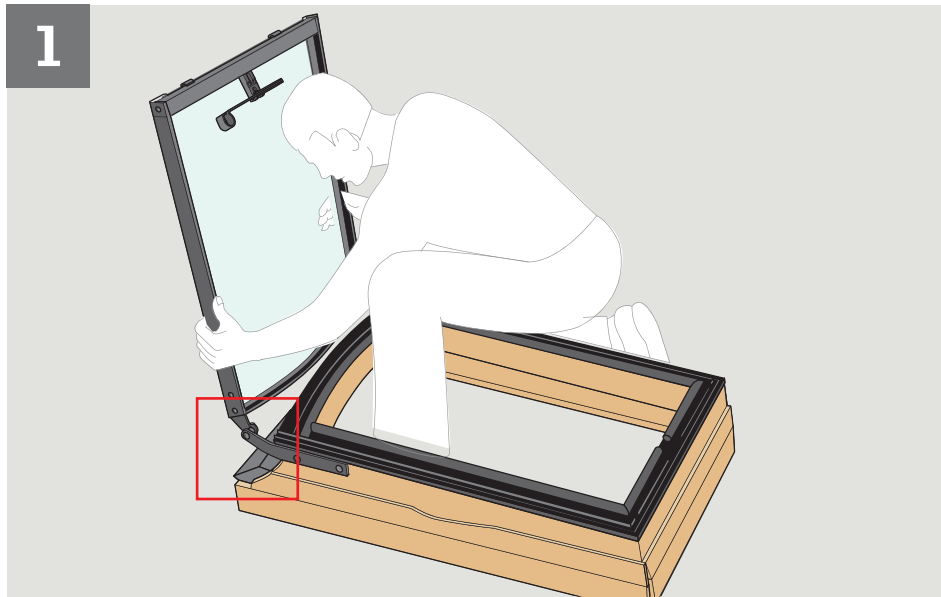

VELUX®

GVR+EDL

VAS 454175-2017-05

11

12

- AR:** VELUX Argentina S.A.
348 4 639944
- AT:** VELUX Österreich GmbH
02245/32 3 50
- AU:** VELUX Australia Pty. Ltd.
1300 859 856
- BA:** VELUX Bosna i Hercegovina d.o.o.
033/626 493, 626 494
- BE:** VELUX Belgium
(010) 42.09.09
- BG:** ВЕЛУКС България ЕООД
02/955 99 30
- BY:** Унитарное предприятие
"ВЕЛЮКС Мансардные Окна"
(017) 329 20 89
- CA:** VELUX Canada Inc.
1 800 88-VELUX (888-3589)
- CH:** VELUX Schweiz AG
062 289 44 45
- CL:** VELUX Chile Limitada
2 953 6789
- CN:** VELUX (CHINA) CO. LTD.
0316-607 27 27
- CZ:** VELUX Česká republika, s.r.o.
531 015 511
- DE:** VELUX Deutschland GmbH
01806 / 33 33 99
Festnetz: 0,20 €/Anruf
Mobilfunk: max. 0,60 €/Anruf
- DK:** VELUX Danmark A/S
45 16 45 16
- EE:** VELUX Eesti OÜ
621 7790
- ES:** VELUX Spain, S.A.
91 509 71 00
- FI:** VELUX Suomi Oy
0207 290 800
- FR:** VELUX France
0821 02 15 15
0,119€ TTC/min
- GB:** VELUX Company Ltd.
01592 778 225
- HR:** VELUX Hrvatska d.o.o.
01/5555 444
- HU:** VELUX Magyarország Kft.
(06/1) 436-0601
- IE:** VELUX Company Ltd.
01 848 8775
- IT:** VELUX Italia s.p.a.
045/6173666
- JP:** VELUX-Japan Ltd.
0570-00-8145
- LT:** VELUX Lietuva, UAB
(85) 270 91 01
- LV:** VELUX Latvia SIA
67 27 77 33
- NL:** VELUX Nederland B.V.
030 - 6 629 629
- NO:** VELUX Norge AS
22 51 06 00
- NZ:** VELUX New Zealand Ltd.
0800 650 445
- PL:** VELUX Polska Sp. z o.o.
(022) 33 77 000 / 33 77 070
- PT:** VELUX Portugal, Lda
21 880 00 60
- RO:** VELUX România S.R.L.
0-8008-83589
- RS:** VELUX Srbija d.o.o.
011 20 57 500
- RU:** ЗАО ВЕЛЮКС
(495) 640 87 20
- SE:** VELUX Svenska AB
042/20 83 80
- SI:** VELUX Slovenija d.o.o.
01 724 68 68
- SK:** VELUX Slovensko, s.r.o.
(02) 33 000 555
- TR:** VELUX Çati Pencereleri
Ticaret Limited Şirketi
0 216 302 54 10
- UA:** ТОВ "ВЕЛЮКС Україна"
(044) 2916070
- US:** VELUX America LLC
1-800-88-VELUX