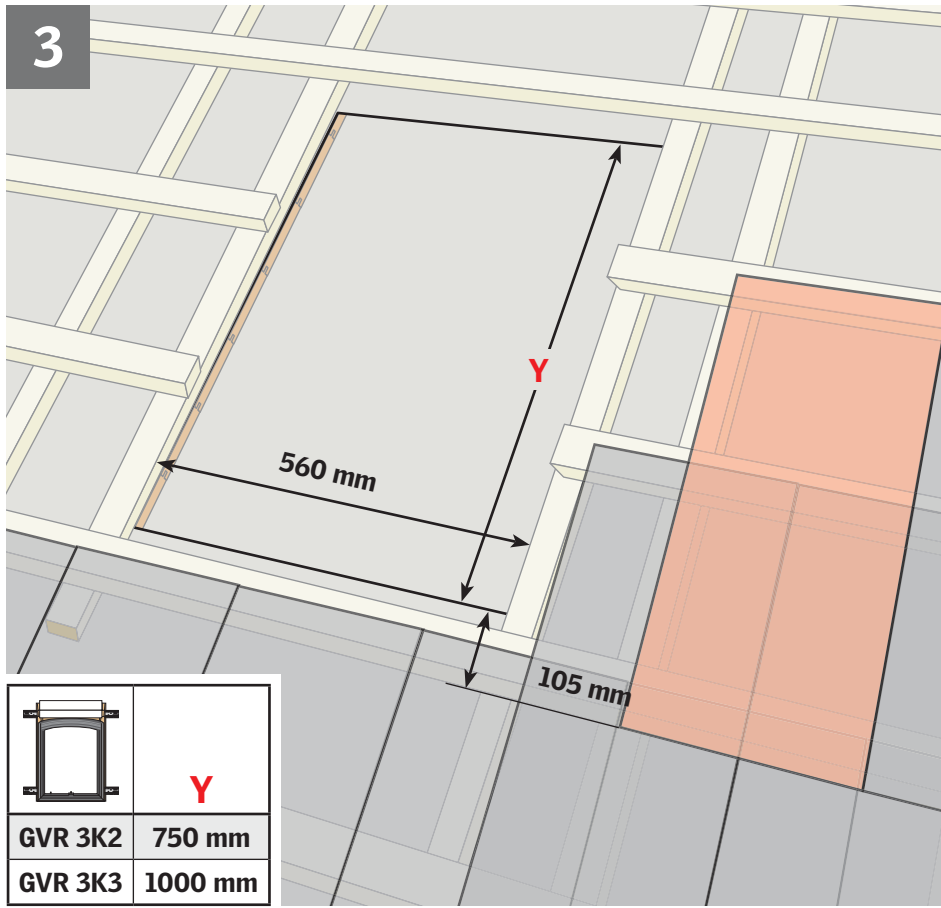

VELUX®

GVR+EDL

VAS 454175-2017-05

11

12

- AR:** VELUX Argentina S.A.
348 4 639944
- AT:** VELUX Österreich GmbH
02245/32 3 50
- AU:** VELUX Australia Pty. Ltd.
1300 859 856
- BA:** VELUX Bosna i Hercegovina d.o.o.
033/626 493, 626 494
- BE:** VELUX Belgium
(010) 42.09.09
- BG:** ВЕЛУКС България ЕООД
02/955 99 30
- BY:** Унитарное предприятие
"ВЕЛЮКС Мансардные Окна"
(017) 329 20 89
- CA:** VELUX Canada Inc.
1 800 88-VELUX (888-3589)
- CH:** VELUX Schweiz AG
062 289 44 45
- CL:** VELUX Chile Limitada
2 953 6789
- CN:** VELUX (CHINA) CO. LTD.
0316-607 27 27
- CZ:** VELUX Česká republika, s.r.o.
531 015 511
- DE:** VELUX Deutschland GmbH
01806 / 33 33 99
Festnetz: 0,20 €/Anruf
Mobilfunk: max. 0,60 €/Anruf
- DK:** VELUX Danmark A/S
45 16 45 16
- EE:** VELUX Eesti OÜ
621 7790
- ES:** VELUX Spain, S.A.
91 509 71 00
- FI:** VELUX Suomi Oy
0207 290 800
- FR:** VELUX France
0821 02 15 15
0,119€ TTC/min
- GB:** VELUX Company Ltd.
01592 778 225
- HR:** VELUX Hrvatska d.o.o.
01/5555 444
- HU:** VELUX Magyarország Kft.
(06/1) 436-0601
- IE:** VELUX Company Ltd.
01 848 8775
- IT:** VELUX Italia s.p.a.
045/6173666
- JP:** VELUX-Japan Ltd.
0570-00-8145
- LT:** VELUX Lietuva, UAB
(85) 270 91 01
- LV:** VELUX Latvia SIA
67 27 77 33
- NL:** VELUX Nederland B.V.
030 - 6 629 629
- NO:** VELUX Norge AS
22 51 06 00
- NZ:** VELUX New Zealand Ltd.
0800 650 445
- PL:** VELUX Polska Sp. z o.o.
(022) 33 77 000 / 33 77 070
- PT:** VELUX Portugal, Lda
21 880 00 60
- RO:** VELUX România S.R.L.
0-8008-83589
- RS:** VELUX Srbija d.o.o.
011 20 57 500
- RU:** ЗАО ВЕЛЮКС
(495) 640 87 20
- SE:** VELUX Svenska AB
042/20 83 80
- SI:** VELUX Slovenija d.o.o.
01 724 68 68
- SK:** VELUX Slovensko, s.r.o.
(02) 33 000 555
- TR:** VELUX Çati Pencereleri
Ticaret Limited Şirketi
0 216 302 54 10
- UA:** ТОВ "ВЕЛЮКС Україна"
(044) 2916070
- US:** VELUX America LLC
1-800-88-VELUX