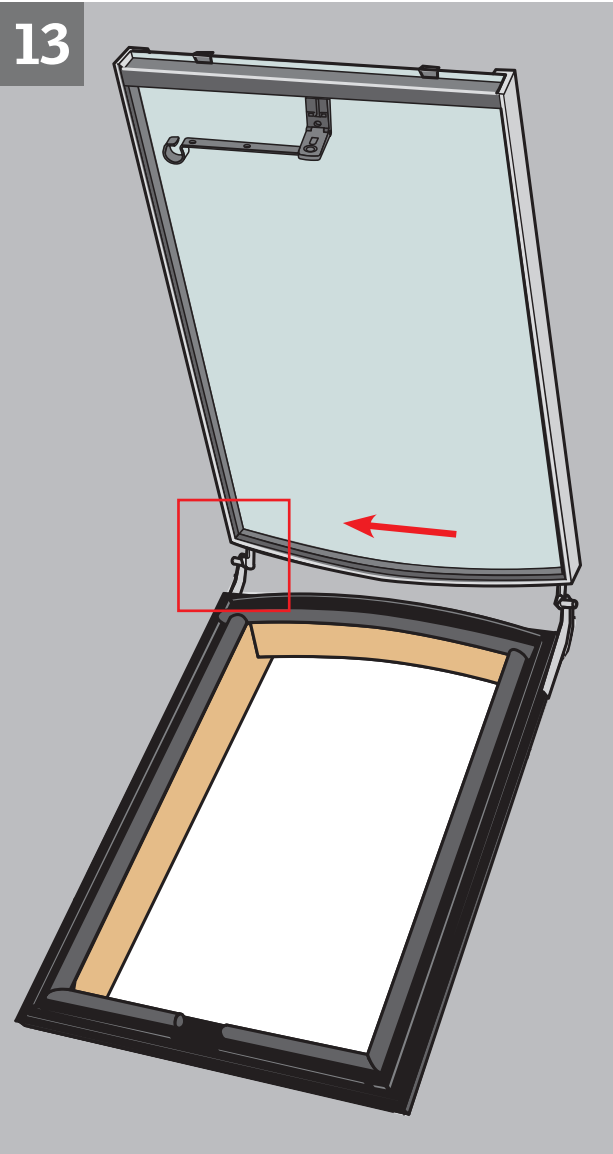

VELUX®

GVR+EDL

VAS 454175-2017-05

11

12

- AR:** VELUX Argentina S.A.
348 4 639944
- AT:** VELUX Österreich GmbH
02245/32 3 50
- AU:** VELUX Australia Pty. Ltd.
1300 859 856
- BA:** VELUX Bosna i Hercegovina d.o.o.
033/626 493, 626 494
- BE:** VELUX Belgium
(010) 42.09.09
- BG:** ВЕЛУКС България ЕООД
02/955 99 30
- BY:** Унитарное предприятие
"ВЕЛЮКС Мансардные Окна"
(017) 329 20 89
- CA:** VELUX Canada Inc.
1 800 88-VELUX (888-3589)
- CH:** VELUX Schweiz AG
062 289 44 45
- CL:** VELUX Chile Limitada
2 953 6789
- CN:** VELUX (CHINA) CO. LTD.
0316-607 27 27
- CZ:** VELUX Česká republika, s.r.o.
531 015 511
- DE:** VELUX Deutschland GmbH
01806 / 33 33 99
Festnetz: 0,20 €/Anruf
Mobilfunk: max. 0,60 €/Anruf
- DK:** VELUX Danmark A/S
45 16 45 16
- EE:** VELUX Eesti OÜ
621 7790
- ES:** VELUX Spain, S.A.
91 509 71 00
- FI:** VELUX Suomi Oy
0207 290 800
- FR:** VELUX France
0821 02 15 15
0,119€ TTC/min
- GB:** VELUX Company Ltd.
01592 778 225
- HR:** VELUX Hrvatska d.o.o.
01/5555 444
- HU:** VELUX Magyarország Kft.
(06/1) 436-0601
- IE:** VELUX Company Ltd.
01 848 8775
- IT:** VELUX Italia s.p.a.
045/6173666
- JP:** VELUX-Japan Ltd.
0570-00-8145
- LT:** VELUX Lietuva, UAB
(85) 270 91 01
- LV:** VELUX Latvia SIA
67 27 77 33
- NL:** VELUX Nederland B.V.
030 - 6 629 629
- NO:** VELUX Norge AS
22 51 06 00
- NZ:** VELUX New Zealand Ltd.
0800 650 445
- PL:** VELUX Polska Sp. z o.o.
(022) 33 77 000 / 33 77 070
- PT:** VELUX Portugal, Lda
21 880 00 60
- RO:** VELUX România S.R.L.
0-8008-83589
- RS:** VELUX Srbija d.o.o.
011 20 57 500
- RU:** ЗАО ВЕЛЮКС
(495) 640 87 20
- SE:** VELUX Svenska AB
042/20 83 80
- SI:** VELUX Slovenija d.o.o.
01 724 68 68
- SK:** VELUX Slovensko, s.r.o.
(02) 33 000 555
- TR:** VELUX Çati Pencereleri
Ticaret Limited Şirketi
0 216 302 54 10
- UA:** ТОВ "ВЕЛЮКС Україна"
(044) 2916070
- US:** VELUX America LLC
1-800-88-VELUX