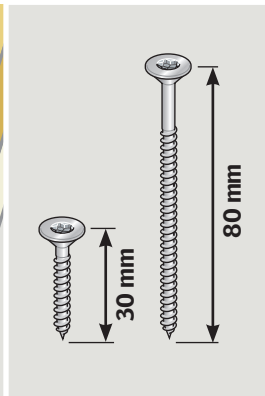

VELUX®

GVR+EDL

VAS 454175-2017-05

11

12

- AR:** VELUX Argentina S.A.
348 4 639944
- AT:** VELUX Österreich GmbH
02245/32 3 50
- AU:** VELUX Australia Pty. Ltd.
1300 859 856
- BA:** VELUX Bosna i Hercegovina d.o.o.
033/626 493, 626 494
- BE:** VELUX Belgium
(010) 42.09.09
- BG:** ВЕЛУКС България ЕООД
02/955 99 30
- BY:** Унитарное предприятие
"ВЕЛЮКС Мансардные Окна"
(017) 329 20 89
- CA:** VELUX Canada Inc.
1 800 88-VELUX (888-3589)
- CH:** VELUX Schweiz AG
062 289 44 45
- CL:** VELUX Chile Limitada
2 953 6789
- CN:** VELUX (CHINA) CO. LTD.
0316-607 27 27
- CZ:** VELUX Česká republika, s.r.o.
531 015 511
- DE:** VELUX Deutschland GmbH
01806 / 33 33 99
Festnetz: 0,20 €/Anruf
Mobilfunk: max. 0,60 €/Anruf
- DK:** VELUX Danmark A/S
45 16 45 16
- EE:** VELUX Eesti OÜ
621 7790
- ES:** VELUX Spain, S.A.
91 509 71 00
- FI:** VELUX Suomi Oy
0207 290 800
- FR:** VELUX France
0821 02 15 15
0,119€ TTC/min
- GB:** VELUX Company Ltd.
01592 778 225
- HR:** VELUX Hrvatska d.o.o.
01/5555 444
- HU:** VELUX Magyarország Kft.
(06/1) 436-0601
- IE:** VELUX Company Ltd.
01 848 8775
- IT:** VELUX Italia s.p.a.
045/6173666
- JP:** VELUX-Japan Ltd.
0570-00-8145
- LT:** VELUX Lietuva, UAB
(85) 270 91 01
- LV:** VELUX Latvia SIA
67 27 77 33
- NL:** VELUX Nederland B.V.
030 - 6 629 629
- NO:** VELUX Norge AS
22 51 06 00
- NZ:** VELUX New Zealand Ltd.
0800 650 445
- PL:** VELUX Polska Sp. z o.o.
(022) 33 77 000 / 33 77 070
- PT:** VELUX Portugal, Lda
21 880 00 60
- RO:** VELUX România S.R.L.
0-8008-83589
- RS:** VELUX Srbija d.o.o.
011 20 57 500
- RU:** ЗАО ВЕЛЮКС
(495) 640 87 20
- SE:** VELUX Svenska AB
042/20 83 80
- SI:** VELUX Slovenija d.o.o.
01 724 68 68
- SK:** VELUX Slovensko, s.r.o.
(02) 33 000 555
- TR:** VELUX Çati Pencereleri
Ticaret Limited Şirketi
0 216 302 54 10
- UA:** ТОВ "ВЕЛЮКС Україна"
(044) 2916070
- US:** VELUX America LLC
1-800-88-VELUX