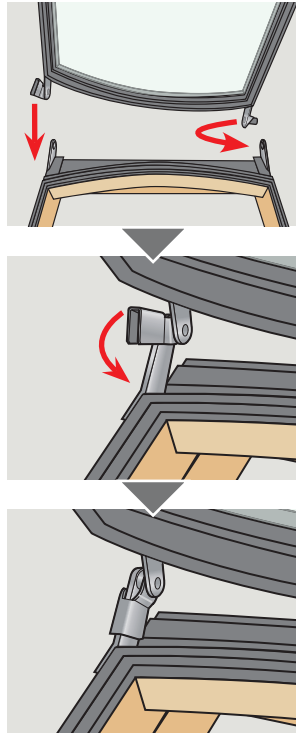

VELUX®

GVR+EDL

VAS 454175-2017-05

11

12

- AR:** VELUX Argentina S.A.
348 4 639944
- AT:** VELUX Österreich GmbH
02245/32 3 50
- AU:** VELUX Australia Pty. Ltd.
1300 859 856
- BA:** VELUX Bosna i Hercegovina d.o.o.
033/626 493, 626 494
- BE:** VELUX Belgium
(010) 42.09.09
- BG:** ВЕЛУКС България ЕООД
02/955 99 30
- BY:** Унитарное предприятие
"ВЕЛЮКС Мансардные Окна"
(017) 329 20 89
- CA:** VELUX Canada Inc.
1 800 88-VELUX (888-3589)
- CH:** VELUX Schweiz AG
062 289 44 45
- CL:** VELUX Chile Limitada
2 953 6789
- CN:** VELUX (CHINA) CO. LTD.
0316-607 27 27
- CZ:** VELUX Česká republika, s.r.o.
531 015 511
- DE:** VELUX Deutschland GmbH
01806 / 33 33 99
Festnetz: 0,20 €/Anruf
Mobilfunk: max. 0,60 €/Anruf
- DK:** VELUX Danmark A/S
45 16 45 16
- EE:** VELUX Eesti OÜ
621 7790
- ES:** VELUX Spain, S.A.
91 509 71 00
- FI:** VELUX Suomi Oy
0207 290 800
- FR:** VELUX France
0821 02 15 15
0,119€ TTC/min
- GB:** VELUX Company Ltd.
01592 778 225
- HR:** VELUX Hrvatska d.o.o.
01/5555 444
- HU:** VELUX Magyarország Kft.
(06/1) 436-0601
- IE:** VELUX Company Ltd.
01 848 8775
- IT:** VELUX Italia s.p.a.
045/6173666
- JP:** VELUX-Japan Ltd.
0570-00-8145
- LT:** VELUX Lietuva, UAB
(85) 270 91 01
- LV:** VELUX Latvia SIA
67 27 77 33
- NL:** VELUX Nederland B.V.
030 - 6 629 629
- NO:** VELUX Norge AS
22 51 06 00
- NZ:** VELUX New Zealand Ltd.
0800 650 445
- PL:** VELUX Polska Sp. z o.o.
(022) 33 77 000 / 33 77 070
- PT:** VELUX Portugal, Lda
21 880 00 60
- RO:** VELUX România S.R.L.
0-8008-83589
- RS:** VELUX Srbija d.o.o.
011 20 57 500
- RU:** ЗАО ВЕЛЮКС
(495) 640 87 20
- SE:** VELUX Svenska AB
042/20 83 80
- SI:** VELUX Slovenija d.o.o.
01 724 68 68
- SK:** VELUX Slovensko, s.r.o.
(02) 33 000 555
- TR:** VELUX Çati Pencereleri
Ticaret Limited Şirketi
0 216 302 54 10
- UA:** ТОВ "ВЕЛЮКС Україна"
(044) 2916070
- US:** VELUX America LLC
1-800-88-VELUX