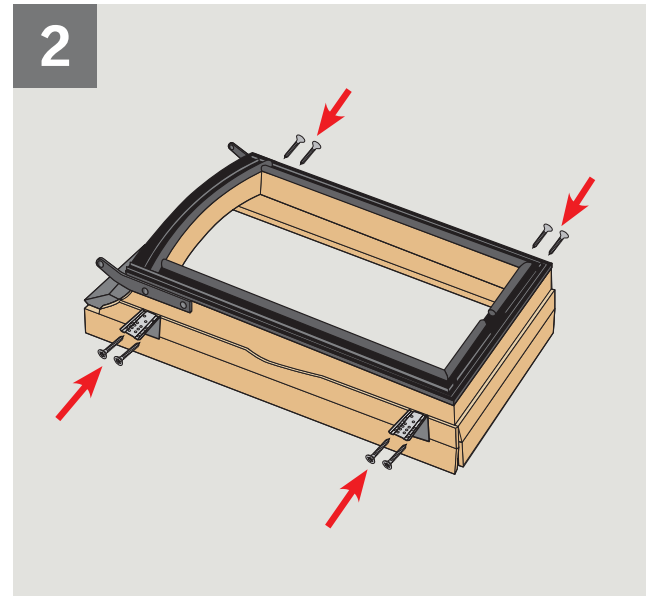

VELUX®

GVR+EDL

VAS 454175-2017-05

11

12

- AR:** VELUX Argentina S.A.
348 4 639944
- AT:** VELUX Österreich GmbH
02245/32 3 50
- AU:** VELUX Australia Pty. Ltd.
1300 859 856
- BA:** VELUX Bosna i Hercegovina d.o.o.
033/626 493, 626 494
- BE:** VELUX Belgium
(010) 42.09.09
- BG:** ВЕЛУКС България ЕООД
02/955 99 30
- BY:** Унитарное предприятие
"ВЕЛЮКС Мансардные Окна"
(017) 329 20 89
- CA:** VELUX Canada Inc.
1 800 88-VELUX (888-3589)
- CH:** VELUX Schweiz AG
062 289 44 45
- CL:** VELUX Chile Limitada
2 953 6789
- CN:** VELUX (CHINA) CO. LTD.
0316-607 27 27
- CZ:** VELUX Česká republika, s.r.o.
531 015 511
- DE:** VELUX Deutschland GmbH
01806 / 33 33 99
Festnetz: 0,20 €/Anruf
Mobilfunk: max. 0,60 €/Anruf
- DK:** VELUX Danmark A/S
45 16 45 16
- EE:** VELUX Eesti OÜ
621 7790
- ES:** VELUX Spain, S.A.
91 509 71 00
- FI:** VELUX Suomi Oy
0207 290 800
- FR:** VELUX France
0821 02 15 15
0,119€ TTC/min
- GB:** VELUX Company Ltd.
01592 778 225
- HR:** VELUX Hrvatska d.o.o.
01/5555 444
- HU:** VELUX Magyarország Kft.
(06/1) 436-0601
- IE:** VELUX Company Ltd.
01 848 8775
- IT:** VELUX Italia s.p.a.
045/6173666
- JP:** VELUX-Japan Ltd.
0570-00-8145
- LT:** VELUX Lietuva, UAB
(85) 270 91 01
- LV:** VELUX Latvia SIA
67 27 77 33
- NL:** VELUX Nederland B.V.
030 - 6 629 629
- NO:** VELUX Norge AS
22 51 06 00
- NZ:** VELUX New Zealand Ltd.
0800 650 445
- PL:** VELUX Polska Sp. z o.o.
(022) 33 77 000 / 33 77 070
- PT:** VELUX Portugal, Lda
21 880 00 60
- RO:** VELUX România S.R.L.
0-8008-83589
- RS:** VELUX Srbija d.o.o.
011 20 57 500
- RU:** ЗАО ВЕЛЮКС
(495) 640 87 20
- SE:** VELUX Svenska AB
042/20 83 80
- SI:** VELUX Slovenija d.o.o.
01 724 68 68
- SK:** VELUX Slovensko, s.r.o.
(02) 33 000 555
- TR:** VELUX Çati Pencereleri
Ticaret Limited Şirketi
0 216 302 54 10
- UA:** ТОВ "ВЕЛЮКС Україна"
(044) 2916070
- US:** VELUX America LLC
1-800-88-VELUX