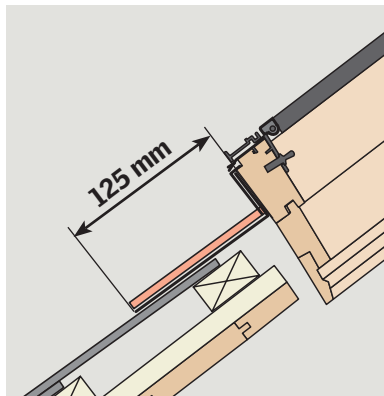

VELUX®

GVR+EDL

VAS 454175-2017-05

11

12

- AR:** VELUX Argentina S.A.
348 4 639944
- AT:** VELUX Österreich GmbH
02245/32 3 50
- AU:** VELUX Australia Pty. Ltd.
1300 859 856
- BA:** VELUX Bosna i Hercegovina d.o.o.
033/626 493, 626 494
- BE:** VELUX Belgium
(010) 42.09.09
- BG:** ВЕЛУКС България ЕООД
02/955 99 30
- BY:** Унитарное предприятие
"ВЕЛЮКС Мансардные Окна"
(017) 329 20 89
- CA:** VELUX Canada Inc.
1 800 88-VELUX (888-3589)
- CH:** VELUX Schweiz AG
062 289 44 45
- CL:** VELUX Chile Limitada
2 953 6789
- CN:** VELUX (CHINA) CO. LTD.
0316-607 27 27
- CZ:** VELUX Česká republika, s.r.o.
531 015 511
- DE:** VELUX Deutschland GmbH
01806 / 33 33 99
Festnetz: 0,20 €/Anruf
Mobilfunk: max. 0,60 €/Anruf
- DK:** VELUX Danmark A/S
45 16 45 16
- EE:** VELUX Eesti OÜ
621 7790
- ES:** VELUX Spain, S.A.
91 509 71 00
- FI:** VELUX Suomi Oy
0207 290 800
- FR:** VELUX France
0821 02 15 15
0,119€ TTC/min
- GB:** VELUX Company Ltd.
01592 778 225
- HR:** VELUX Hrvatska d.o.o.
01/5555 444
- HU:** VELUX Magyarország Kft.
(06/1) 436-0601
- IE:** VELUX Company Ltd.
01 848 8775
- IT:** VELUX Italia s.p.a.
045/6173666
- JP:** VELUX-Japan Ltd.
0570-00-8145
- LT:** VELUX Lietuva, UAB
(85) 270 91 01
- LV:** VELUX Latvia SIA
67 27 77 33
- NL:** VELUX Nederland B.V.
030 - 6 629 629
- NO:** VELUX Norge AS
22 51 06 00
- NZ:** VELUX New Zealand Ltd.
0800 650 445
- PL:** VELUX Polska Sp. z o.o.
(022) 33 77 000 / 33 77 070
- PT:** VELUX Portugal, Lda
21 880 00 60
- RO:** VELUX România S.R.L.
0-8008-83589
- RS:** VELUX Srbija d.o.o.
011 20 57 500
- RU:** ЗАО ВЕЛЮКС
(495) 640 87 20
- SE:** VELUX Svenska AB
042/20 83 80
- SI:** VELUX Slovenija d.o.o.
01 724 68 68
- SK:** VELUX Slovensko, s.r.o.
(02) 33 000 555
- TR:** VELUX Çati Pencereleri
Ticaret Limited Şirketi
0 216 302 54 10
- UA:** ТОВ "ВЕЛЮКС Україна"
(044) 2916070
- US:** VELUX America LLC
1-800-88-VELUX