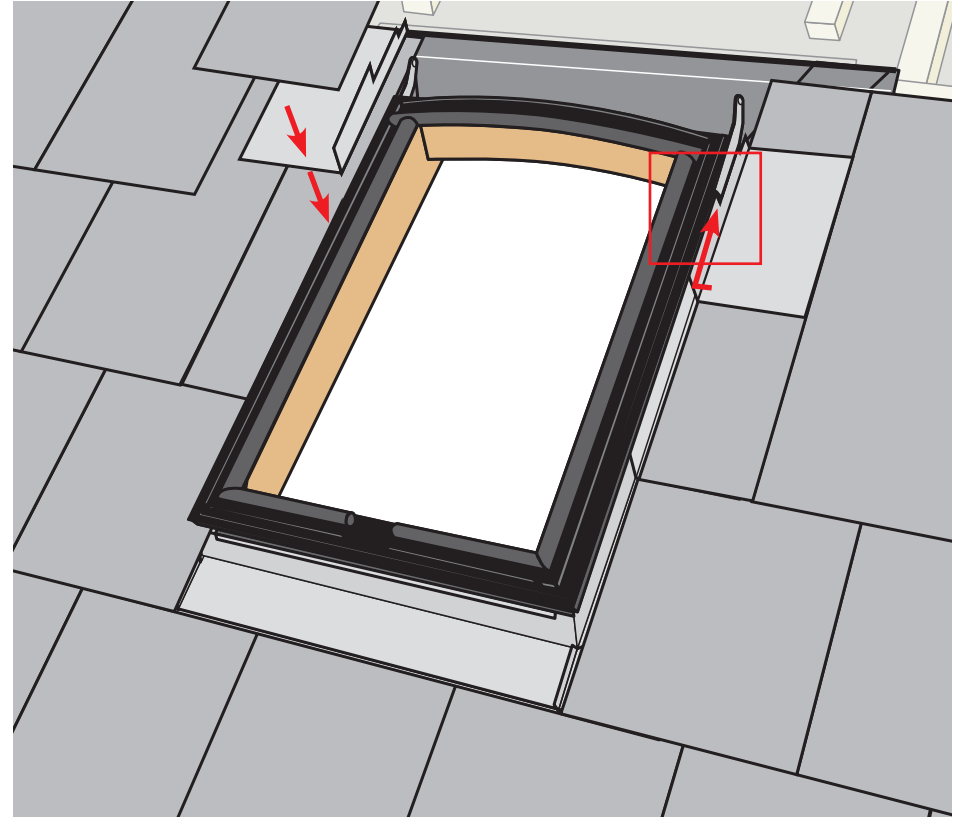

VELUX®

GVR+EDL

VAS 454175-2017-05

11

12

- AR:** VELUX Argentina S.A.
348 4 639944
- AT:** VELUX Österreich GmbH
02245/32 3 50
- AU:** VELUX Australia Pty. Ltd.
1300 859 856
- BA:** VELUX Bosna i Hercegovina d.o.o.
033/626 493, 626 494
- BE:** VELUX Belgium
(010) 42.09.09
- BG:** ВЕЛУКС България ЕООД
02/955 99 30
- BY:** Унитарное предприятие
"ВЕЛЮКС Мансардные Окна"
(017) 329 20 89
- CA:** VELUX Canada Inc.
1 800 88-VELUX (888-3589)
- CH:** VELUX Schweiz AG
062 289 44 45
- CL:** VELUX Chile Limitada
2 953 6789
- CN:** VELUX (CHINA) CO. LTD.
0316-607 27 27
- CZ:** VELUX Česká republika, s.r.o.
531 015 511
- DE:** VELUX Deutschland GmbH
01806 / 33 33 99
Festnetz: 0,20 €/Anruf
Mobilfunk: max. 0,60 €/Anruf
- DK:** VELUX Danmark A/S
45 16 45 16
- EE:** VELUX Eesti OÜ
621 7790
- ES:** VELUX Spain, S.A.
91 509 71 00
- FI:** VELUX Suomi Oy
0207 290 800
- FR:** VELUX France
0821 02 15 15
0,119€ TTC/min
- GB:** VELUX Company Ltd.
01592 778 225
- HR:** VELUX Hrvatska d.o.o.
01/5555 444
- HU:** VELUX Magyarország Kft.
(06/1) 436-0601
- IE:** VELUX Company Ltd.
01 848 8775
- IT:** VELUX Italia s.p.a.
045/6173666
- JP:** VELUX-Japan Ltd.
0570-00-8145
- LT:** VELUX Lietuva, UAB
(85) 270 91 01
- LV:** VELUX Latvia SIA
67 27 77 33
- NL:** VELUX Nederland B.V.
030 - 6 629 629
- NO:** VELUX Norge AS
22 51 06 00
- NZ:** VELUX New Zealand Ltd.
0800 650 445
- PL:** VELUX Polska Sp. z o.o.
(022) 33 77 000 / 33 77 070
- PT:** VELUX Portugal, Lda
21 880 00 60
- RO:** VELUX România S.R.L.
0-8008-83589
- RS:** VELUX Srbija d.o.o.
011 20 57 500
- RU:** ЗАО ВЕЛЮКС
(495) 640 87 20
- SE:** VELUX Svenska AB
042/20 83 80
- SI:** VELUX Slovenija d.o.o.
01 724 68 68
- SK:** VELUX Slovensko, s.r.o.
(02) 33 000 555
- TR:** VELUX Çati Pencereleri
Ticaret Limited Şirketi
0 216 302 54 10
- UA:** ТОВ "ВЕЛЮКС Україна"
(044) 2916070
- US:** VELUX America LLC
1-800-88-VELUX