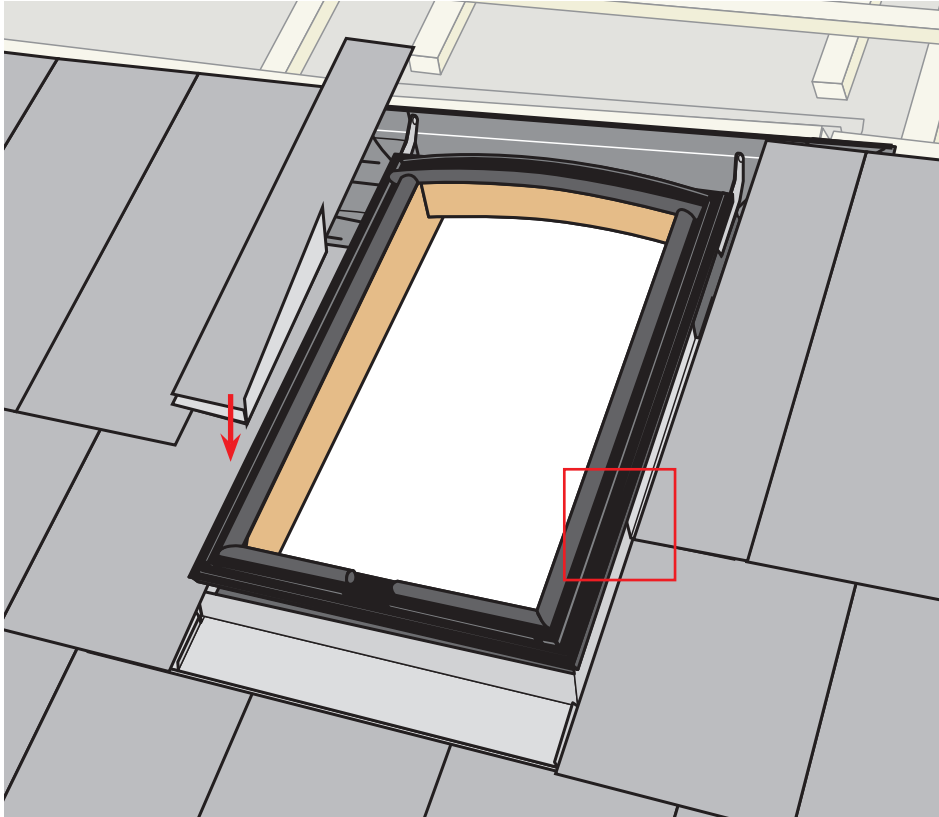

VELUX®

GVR+EDL

VAS 454175-2017-05

11

12

- AR:** VELUX Argentina S.A.
348 4 639944
- AT:** VELUX Österreich GmbH
02245/32 3 50
- AU:** VELUX Australia Pty. Ltd.
1300 859 856
- BA:** VELUX Bosna i Hercegovina d.o.o.
033/626 493, 626 494
- BE:** VELUX Belgium
(010) 42.09.09
- BG:** ВЕЛУКС България ЕООД
02/955 99 30
- BY:** Унитарное предприятие
"ВЕЛЮКС Мансардные Окна"
(017) 329 20 89
- CA:** VELUX Canada Inc.
1 800 88-VELUX (888-3589)
- CH:** VELUX Schweiz AG
062 289 44 45
- CL:** VELUX Chile Limitada
2 953 6789
- CN:** VELUX (CHINA) CO. LTD.
0316-607 27 27
- CZ:** VELUX Česká republika, s.r.o.
531 015 511
- DE:** VELUX Deutschland GmbH
01806 / 33 33 99
Festnetz: 0,20 €/Anruf
Mobilfunk: max. 0,60 €/Anruf
- DK:** VELUX Danmark A/S
45 16 45 16
- EE:** VELUX Eesti OÜ
621 7790
- ES:** VELUX Spain, S.A.
91 509 71 00
- FI:** VELUX Suomi Oy
0207 290 800
- FR:** VELUX France
0821 02 15 15
0,119€ TTC/min
- GB:** VELUX Company Ltd.
01592 778 225
- HR:** VELUX Hrvatska d.o.o.
01/5555 444
- HU:** VELUX Magyarország Kft.
(06/1) 436-0601
- IE:** VELUX Company Ltd.
01 848 8775
- IT:** VELUX Italia s.p.a.
045/6173666
- JP:** VELUX-Japan Ltd.
0570-00-8145
- LT:** VELUX Lietuva, UAB
(85) 270 91 01
- LV:** VELUX Latvia SIA
67 27 77 33
- NL:** VELUX Nederland B.V.
030 - 6 629 629
- NO:** VELUX Norge AS
22 51 06 00
- NZ:** VELUX New Zealand Ltd.
0800 650 445
- PL:** VELUX Polska Sp. z o.o.
(022) 33 77 000 / 33 77 070
- PT:** VELUX Portugal, Lda
21 880 00 60
- RO:** VELUX România S.R.L.
0-8008-83589
- RS:** VELUX Srbija d.o.o.
011 20 57 500
- RU:** ЗАО ВЕЛЮКС
(495) 640 87 20
- SE:** VELUX Svenska AB
042/20 83 80
- SI:** VELUX Slovenija d.o.o.
01 724 68 68
- SK:** VELUX Slovensko, s.r.o.
(02) 33 000 555
- TR:** VELUX Çati Pencereleri
Ticaret Limited Şirketi
0 216 302 54 10
- UA:** ТОВ "ВЕЛЮКС Україна"
(044) 2916070
- US:** VELUX America LLC
1-800-88-VELUX