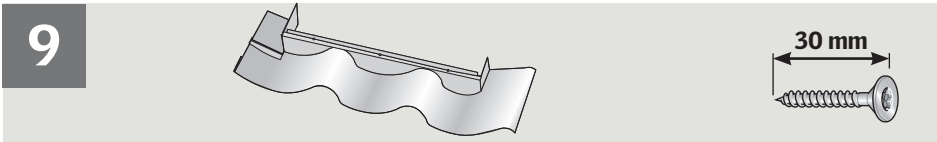

VELUX®

GVR+EDW

VAS 454174-2017-05

5  

6

11

12

- AR:** VELUX Argentina S.A.
348 4 639944
- AT:** VELUX Österreich GmbH
02245/32 3 50
- AU:** VELUX Australia Pty. Ltd.
1300 859 856
- BA:** VELUX Bosna i Hercegovina d.o.o.
033/626 493, 626 494
- BE:** VELUX Belgium
(010) 42.09.09
- BG:** ВЕЛУКС България ЕООД
02/955 99 30
- BY:** Унитарное предприятие
"ВЕЛЮКС Мансардные Окна"
(017) 329 20 89
- CA:** VELUX Canada Inc.
1 800 88-VELUX (888-3589)
- CH:** VELUX Schweiz AG
062 289 44 45
- CL:** VELUX Chile Limitada
2 953 6789
- CN:** VELUX (CHINA) CO. LTD.
0316-607 27 27
- CZ:** VELUX Česká republika, s.r.o.
531 015 511
- DE:** VELUX Deutschland GmbH
01806 / 33 33 99
Festnetz: 0,20 €/Anruf
Mobilfunk: max. 0,60 €/Anruf
- DK:** VELUX Danmark A/S
45 16 45 16
- EE:** VELUX Eesti OÜ
621 7790
- ES:** VELUX Spain, S.A.
91 509 71 00
- FI:** VELUX Suomi Oy
0207 290 800
- FR:** VELUX France
0821 02 15 15
0,119€ TTC/min
- GB:** VELUX Company Ltd.
01592 778 225
- HR:** VELUX Hrvatska d.o.o.
01/5555 444
- HU:** VELUX Magyarország Kft.
(06/1) 436-0601
- IE:** VELUX Company Ltd.
01 848 8775
- IT:** VELUX Italia s.p.a.
045/6173666
- JP:** VELUX-Japan Ltd.
0570-00-8145
- LT:** VELUX Lietuva, UAB
(85) 270 91 01
- LV:** VELUX Latvia SIA
67 27 77 33
- NL:** VELUX Nederland B.V.
030 - 6 629 629
- NO:** VELUX Norge AS
22 51 06 00
- NZ:** VELUX New Zealand Ltd.
0800 650 445
- PL:** VELUX Polska Sp. z o.o.
(022) 33 77 000 / 33 77 070
- PT:** VELUX Portugal, Lda
21 880 00 60
- RO:** VELUX România S.R.L.
0-8008-83589
- RS:** VELUX Srbija d.o.o.
011 20 57 500
- RU:** ЗАО ВЕЛЮКС
(495) 640 87 20
- SE:** VELUX Svenska AB
042/20 83 80
- SI:** VELUX Slovenija d.o.o.
01 724 68 68
- SK:** VELUX Slovensko, s.r.o.
(02) 33 000 555
- TR:** VELUX Çati Pencereleri
Ticaret Limited Şirketi
0 216 302 54 10
- UA:** ТОВ "ВЕЛЮКС Україна"
(044) 2916070
- US:** VELUX America LLC
1-800-88-VELUX