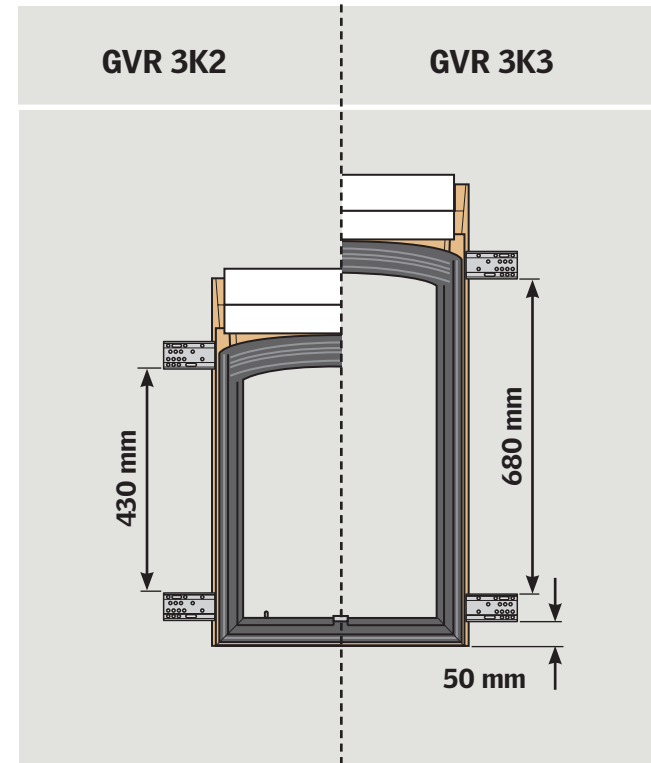

VELUX®

GVR+EDW

VAS 454174-2017-05

5  

6

11

12

- AR:** VELUX Argentina S.A.
348 4 639944
- AT:** VELUX Österreich GmbH
02245/32 3 50
- AU:** VELUX Australia Pty. Ltd.
1300 859 856
- BA:** VELUX Bosna i Hercegovina d.o.o.
033/626 493, 626 494
- BE:** VELUX Belgium
(010) 42.09.09
- BG:** ВЕЛУКС България ЕООД
02/955 99 30
- BY:** Унитарное предприятие
"ВЕЛЮКС Мансардные Окна"
(017) 329 20 89
- CA:** VELUX Canada Inc.
1 800 88-VELUX (888-3589)
- CH:** VELUX Schweiz AG
062 289 44 45
- CL:** VELUX Chile Limitada
2 953 6789
- CN:** VELUX (CHINA) CO. LTD.
0316-607 27 27
- CZ:** VELUX Česká republika, s.r.o.
531 015 511
- DE:** VELUX Deutschland GmbH
01806 / 33 33 99
Festnetz: 0,20 €/Anruf
Mobilfunk: max. 0,60 €/Anruf
- DK:** VELUX Danmark A/S
45 16 45 16
- EE:** VELUX Eesti OÜ
621 7790
- ES:** VELUX Spain, S.A.
91 509 71 00
- FI:** VELUX Suomi Oy
0207 290 800
- FR:** VELUX France
0821 02 15 15
0,119€ TTC/min
- GB:** VELUX Company Ltd.
01592 778 225
- HR:** VELUX Hrvatska d.o.o.
01/5555 444
- HU:** VELUX Magyarország Kft.
(06/1) 436-0601
- IE:** VELUX Company Ltd.
01 848 8775
- IT:** VELUX Italia s.p.a.
045/6173666
- JP:** VELUX-Japan Ltd.
0570-00-8145
- LT:** VELUX Lietuva, UAB
(85) 270 91 01
- LV:** VELUX Latvia SIA
67 27 77 33
- NL:** VELUX Nederland B.V.
030 - 6 629 629
- NO:** VELUX Norge AS
22 51 06 00
- NZ:** VELUX New Zealand Ltd.
0800 650 445
- PL:** VELUX Polska Sp. z o.o.
(022) 33 77 000 / 33 77 070
- PT:** VELUX Portugal, Lda
21 880 00 60
- RO:** VELUX România S.R.L.
0-8008-83589
- RS:** VELUX Srbija d.o.o.
011 20 57 500
- RU:** ЗАО ВЕЛЮКС
(495) 640 87 20
- SE:** VELUX Svenska AB
042/20 83 80
- SI:** VELUX Slovenija d.o.o.
01 724 68 68
- SK:** VELUX Slovensko, s.r.o.
(02) 33 000 555
- TR:** VELUX Çati Pencereleri
Ticaret Limited Şirketi
0 216 302 54 10
- UA:** ТОВ "ВЕЛЮКС Україна"
(044) 2916070
- US:** VELUX America LLC
1-800-88-VELUX