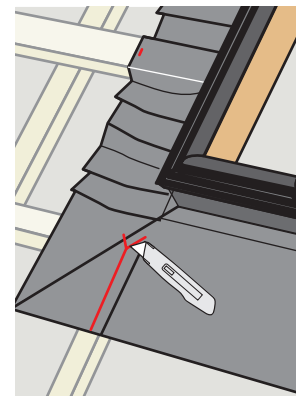

VELUX®

GVR+EDW

VAS 454174-2017-05

5  

6

11

12

- AR:** VELUX Argentina S.A.
348 4 639944
- AT:** VELUX Österreich GmbH
02245/32 3 50
- AU:** VELUX Australia Pty. Ltd.
1300 859 856
- BA:** VELUX Bosna i Hercegovina d.o.o.
033/626 493, 626 494
- BE:** VELUX Belgium
(010) 42.09.09
- BG:** ВЕЛУКС България ЕООД
02/955 99 30
- BY:** Унитарное предприятие
"ВЕЛЮКС Мансардные Окна"
(017) 329 20 89
- CA:** VELUX Canada Inc.
1 800 88-VELUX (888-3589)
- CH:** VELUX Schweiz AG
062 289 44 45
- CL:** VELUX Chile Limitada
2 953 6789
- CN:** VELUX (CHINA) CO. LTD.
0316-607 27 27
- CZ:** VELUX Česká republika, s.r.o.
531 015 511
- DE:** VELUX Deutschland GmbH
01806 / 33 33 99
Festnetz: 0,20 €/Anruf
Mobilfunk: max. 0,60 €/Anruf
- DK:** VELUX Danmark A/S
45 16 45 16
- EE:** VELUX Eesti OÜ
621 7790
- ES:** VELUX Spain, S.A.
91 509 71 00
- FI:** VELUX Suomi Oy
0207 290 800
- FR:** VELUX France
0821 02 15 15
0,119€ TTC/min
- GB:** VELUX Company Ltd.
01592 778 225
- HR:** VELUX Hrvatska d.o.o.
01/5555 444
- HU:** VELUX Magyarország Kft.
(06/1) 436-0601
- IE:** VELUX Company Ltd.
01 848 8775
- IT:** VELUX Italia s.p.a.
045/6173666
- JP:** VELUX-Japan Ltd.
0570-00-8145
- LT:** VELUX Lietuva, UAB
(85) 270 91 01
- LV:** VELUX Latvia SIA
67 27 77 33
- NL:** VELUX Nederland B.V.
030 - 6 629 629
- NO:** VELUX Norge AS
22 51 06 00
- NZ:** VELUX New Zealand Ltd.
0800 650 445
- PL:** VELUX Polska Sp. z o.o.
(022) 33 77 000 / 33 77 070
- PT:** VELUX Portugal, Lda
21 880 00 60
- RO:** VELUX România S.R.L.
0-8008-83589
- RS:** VELUX Srbija d.o.o.
011 20 57 500
- RU:** ЗАО ВЕЛЮКС
(495) 640 87 20
- SE:** VELUX Svenska AB
042/20 83 80
- SI:** VELUX Slovenija d.o.o.
01 724 68 68
- SK:** VELUX Slovensko, s.r.o.
(02) 33 000 555
- TR:** VELUX Çati Pencereleri
Ticaret Limited Şirketi
0 216 302 54 10
- UA:** ТОВ "ВЕЛЮКС Україна"
(044) 2916070
- US:** VELUX America LLC
1-800-88-VELUX