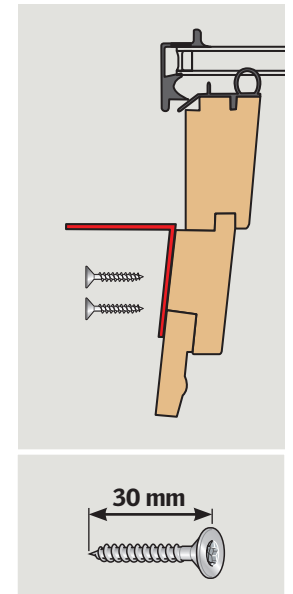

VELUX®

GVR+EDW

VAS 454174-2017-05

5  

6

11

12

- AR:** VELUX Argentina S.A.
348 4 639944
- AT:** VELUX Österreich GmbH
02245/32 3 50
- AU:** VELUX Australia Pty. Ltd.
1300 859 856
- BA:** VELUX Bosna i Hercegovina d.o.o.
033/626 493, 626 494
- BE:** VELUX Belgium
(010) 42.09.09
- BG:** ВЕЛУКС България ЕООД
02/955 99 30
- BY:** Унитарное предприятие
"ВЕЛЮКС Мансардные Окна"
(017) 329 20 89
- CA:** VELUX Canada Inc.
1 800 88-VELUX (888-3589)
- CH:** VELUX Schweiz AG
062 289 44 45
- CL:** VELUX Chile Limitada
2 953 6789
- CN:** VELUX (CHINA) CO. LTD.
0316-607 27 27
- CZ:** VELUX Česká republika, s.r.o.
531 015 511
- DE:** VELUX Deutschland GmbH
01806 / 33 33 99
Festnetz: 0,20 €/Anruf
Mobilfunk: max. 0,60 €/Anruf
- DK:** VELUX Danmark A/S
45 16 45 16
- EE:** VELUX Eesti OÜ
621 7790
- ES:** VELUX Spain, S.A.
91 509 71 00
- FI:** VELUX Suomi Oy
0207 290 800
- FR:** VELUX France
0821 02 15 15
0,119€ TTC/min
- GB:** VELUX Company Ltd.
01592 778 225
- HR:** VELUX Hrvatska d.o.o.
01/5555 444
- HU:** VELUX Magyarország Kft.
(06/1) 436-0601
- IE:** VELUX Company Ltd.
01 848 8775
- IT:** VELUX Italia s.p.a.
045/6173666
- JP:** VELUX-Japan Ltd.
0570-00-8145
- LT:** VELUX Lietuva, UAB
(85) 270 91 01
- LV:** VELUX Latvia SIA
67 27 77 33
- NL:** VELUX Nederland B.V.
030 - 6 629 629
- NO:** VELUX Norge AS
22 51 06 00
- NZ:** VELUX New Zealand Ltd.
0800 650 445
- PL:** VELUX Polska Sp. z o.o.
(022) 33 77 000 / 33 77 070
- PT:** VELUX Portugal, Lda
21 880 00 60
- RO:** VELUX România S.R.L.
0-8008-83589
- RS:** VELUX Srbija d.o.o.
011 20 57 500
- RU:** ЗАО ВЕЛЮКС
(495) 640 87 20
- SE:** VELUX Svenska AB
042/20 83 80
- SI:** VELUX Slovenija d.o.o.
01 724 68 68
- SK:** VELUX Slovensko, s.r.o.
(02) 33 000 555
- TR:** VELUX Çati Pencereleri
Ticaret Limited Şirketi
0 216 302 54 10
- UA:** ТОВ "ВЕЛЮКС Україна"
(044) 2916070
- US:** VELUX America LLC
1-800-88-VELUX