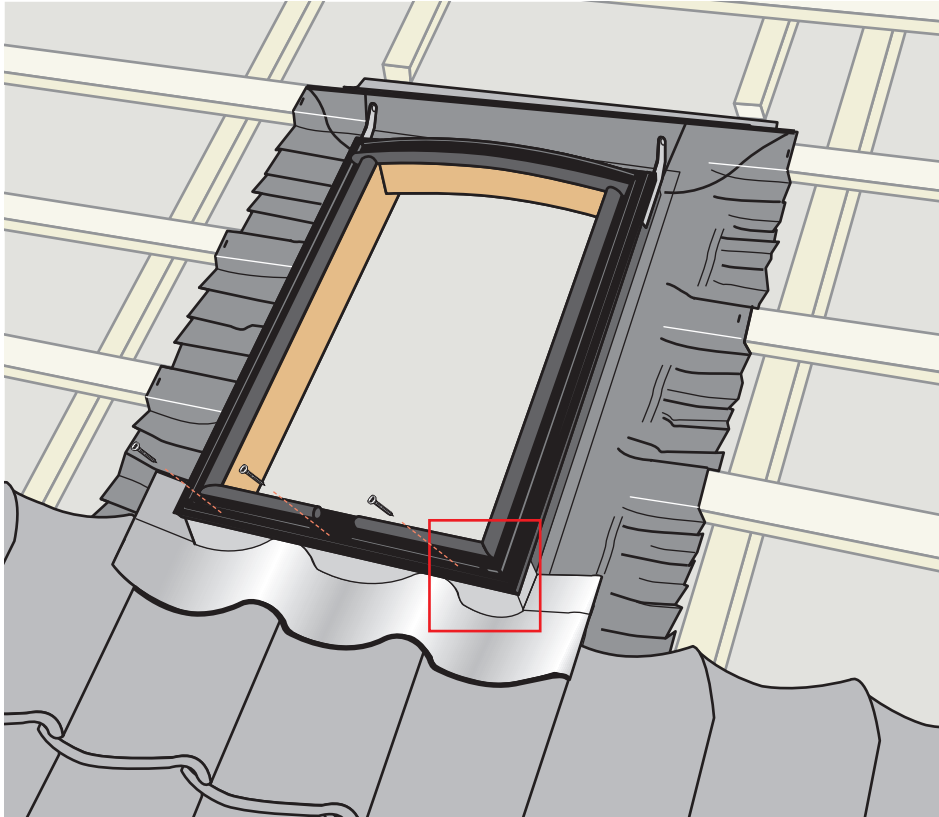

VELUX®

GVR+EDW

VAS 454174-2017-05

5  

6

11

12

- AR:** VELUX Argentina S.A.
348 4 639944
- AT:** VELUX Österreich GmbH
02245/32 3 50
- AU:** VELUX Australia Pty. Ltd.
1300 859 856
- BA:** VELUX Bosna i Hercegovina d.o.o.
033/626 493, 626 494
- BE:** VELUX Belgium
(010) 42.09.09
- BG:** ВЕЛУКС България ЕООД
02/955 99 30
- BY:** Унитарное предприятие
"ВЕЛЮКС Мансардные Окна"
(017) 329 20 89
- CA:** VELUX Canada Inc.
1 800 88-VELUX (888-3589)
- CH:** VELUX Schweiz AG
062 289 44 45
- CL:** VELUX Chile Limitada
2 953 6789
- CN:** VELUX (CHINA) CO. LTD.
0316-607 27 27
- CZ:** VELUX Česká republika, s.r.o.
531 015 511
- DE:** VELUX Deutschland GmbH
01806 / 33 33 99
Festnetz: 0,20 €/Anruf
Mobilfunk: max. 0,60 €/Anruf
- DK:** VELUX Danmark A/S
45 16 45 16
- EE:** VELUX Eesti OÜ
621 7790
- ES:** VELUX Spain, S.A.
91 509 71 00
- FI:** VELUX Suomi Oy
0207 290 800
- FR:** VELUX France
0821 02 15 15
0,119€ TTC/min
- GB:** VELUX Company Ltd.
01592 778 225
- HR:** VELUX Hrvatska d.o.o.
01/5555 444
- HU:** VELUX Magyarország Kft.
(06/1) 436-0601
- IE:** VELUX Company Ltd.
01 848 8775
- IT:** VELUX Italia s.p.a.
045/6173666
- JP:** VELUX-Japan Ltd.
0570-00-8145
- LT:** VELUX Lietuva, UAB
(85) 270 91 01
- LV:** VELUX Latvia SIA
67 27 77 33
- NL:** VELUX Nederland B.V.
030 - 6 629 629
- NO:** VELUX Norge AS
22 51 06 00
- NZ:** VELUX New Zealand Ltd.
0800 650 445
- PL:** VELUX Polska Sp. z o.o.
(022) 33 77 000 / 33 77 070
- PT:** VELUX Portugal, Lda
21 880 00 60
- RO:** VELUX România S.R.L.
0-8008-83589
- RS:** VELUX Srbija d.o.o.
011 20 57 500
- RU:** ЗАО ВЕЛЮКС
(495) 640 87 20
- SE:** VELUX Svenska AB
042/20 83 80
- SI:** VELUX Slovenija d.o.o.
01 724 68 68
- SK:** VELUX Slovensko, s.r.o.
(02) 33 000 555
- TR:** VELUX Çati Pencereleri
Ticaret Limited Şirketi
0 216 302 54 10
- UA:** ТОВ "ВЕЛЮКС Україна"
(044) 2916070
- US:** VELUX America LLC
1-800-88-VELUX