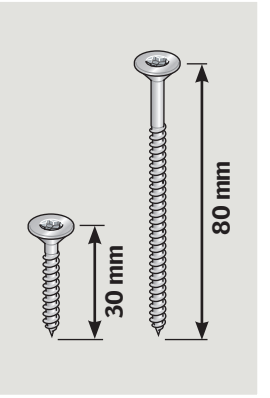

VELUX®

GVR+EDW

VAS 454174-2017-05

5  

6

11

12

- AR:** VELUX Argentina S.A.
348 4 639944
- AT:** VELUX Österreich GmbH
02245/32 3 50
- AU:** VELUX Australia Pty. Ltd.
1300 859 856
- BA:** VELUX Bosna i Hercegovina d.o.o.
033/626 493, 626 494
- BE:** VELUX Belgium
(010) 42.09.09
- BG:** ВЕЛУКС България ЕООД
02/955 99 30
- BY:** Унитарное предприятие
"ВЕЛЮКС Мансардные Окна"
(017) 329 20 89
- CA:** VELUX Canada Inc.
1 800 88-VELUX (888-3589)
- CH:** VELUX Schweiz AG
062 289 44 45
- CL:** VELUX Chile Limitada
2 953 6789
- CN:** VELUX (CHINA) CO. LTD.
0316-607 27 27
- CZ:** VELUX Česká republika, s.r.o.
531 015 511
- DE:** VELUX Deutschland GmbH
01806 / 33 33 99
Festnetz: 0,20 €/Anruf
Mobilfunk: max. 0,60 €/Anruf
- DK:** VELUX Danmark A/S
45 16 45 16
- EE:** VELUX Eesti OÜ
621 7790
- ES:** VELUX Spain, S.A.
91 509 71 00
- FI:** VELUX Suomi Oy
0207 290 800
- FR:** VELUX France
0821 02 15 15
0,119€ TTC/min
- GB:** VELUX Company Ltd.
01592 778 225
- HR:** VELUX Hrvatska d.o.o.
01/5555 444
- HU:** VELUX Magyarország Kft.
(06/1) 436-0601
- IE:** VELUX Company Ltd.
01 848 8775
- IT:** VELUX Italia s.p.a.
045/6173666
- JP:** VELUX-Japan Ltd.
0570-00-8145
- LT:** VELUX Lietuva, UAB
(85) 270 91 01
- LV:** VELUX Latvia SIA
67 27 77 33
- NL:** VELUX Nederland B.V.
030 - 6 629 629
- NO:** VELUX Norge AS
22 51 06 00
- NZ:** VELUX New Zealand Ltd.
0800 650 445
- PL:** VELUX Polska Sp. z o.o.
(022) 33 77 000 / 33 77 070
- PT:** VELUX Portugal, Lda
21 880 00 60
- RO:** VELUX România S.R.L.
0-8008-83589
- RS:** VELUX Srbija d.o.o.
011 20 57 500
- RU:** ЗАО ВЕЛЮКС
(495) 640 87 20
- SE:** VELUX Svenska AB
042/20 83 80
- SI:** VELUX Slovenija d.o.o.
01 724 68 68
- SK:** VELUX Slovensko, s.r.o.
(02) 33 000 555
- TR:** VELUX Çati Pencereleri
Ticaret Limited Şirketi
0 216 302 54 10
- UA:** ТОВ "ВЕЛЮКС Україна"
(044) 2916070
- US:** VELUX America LLC
1-800-88-VELUX