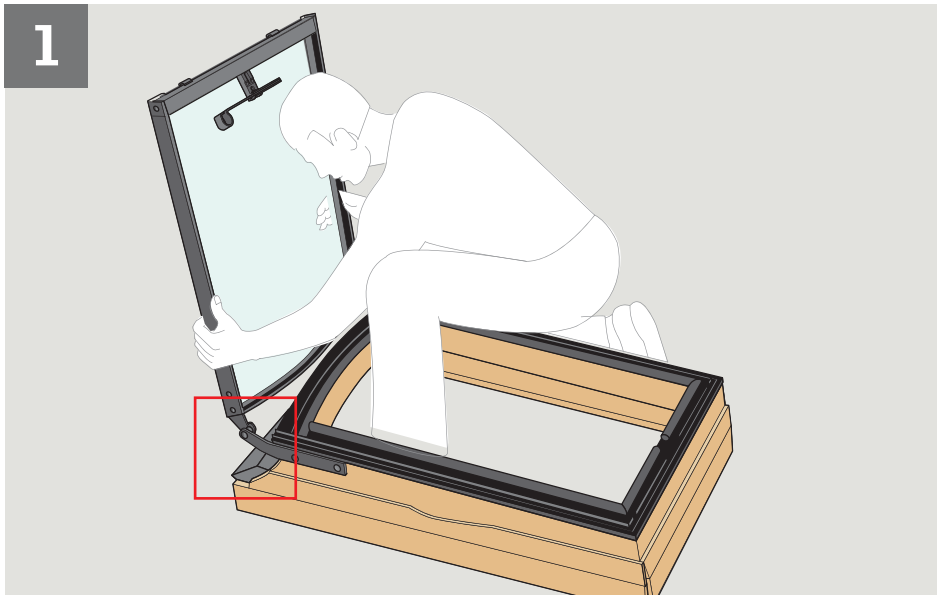

VELUX®

GVR+EDW

VAS 454174-2017-05

5  

6

11

12

- AR:** VELUX Argentina S.A.
348 4 639944
- AT:** VELUX Österreich GmbH
02245/32 3 50
- AU:** VELUX Australia Pty. Ltd.
1300 859 856
- BA:** VELUX Bosna i Hercegovina d.o.o.
033/626 493, 626 494
- BE:** VELUX Belgium
(010) 42.09.09
- BG:** ВЕЛУКС България ЕООД
02/955 99 30
- BY:** Унитарное предприятие
"ВЕЛЮКС Мансардные Окна"
(017) 329 20 89
- CA:** VELUX Canada Inc.
1 800 88-VELUX (888-3589)
- CH:** VELUX Schweiz AG
062 289 44 45
- CL:** VELUX Chile Limitada
2 953 6789
- CN:** VELUX (CHINA) CO. LTD.
0316-607 27 27
- CZ:** VELUX Česká republika, s.r.o.
531 015 511
- DE:** VELUX Deutschland GmbH
01806 / 33 33 99
Festnetz: 0,20 €/Anruf
Mobilfunk: max. 0,60 €/Anruf
- DK:** VELUX Danmark A/S
45 16 45 16
- EE:** VELUX Eesti OÜ
621 7790
- ES:** VELUX Spain, S.A.
91 509 71 00
- FI:** VELUX Suomi Oy
0207 290 800
- FR:** VELUX France
0821 02 15 15
0,119€ TTC/min
- GB:** VELUX Company Ltd.
01592 778 225
- HR:** VELUX Hrvatska d.o.o.
01/5555 444
- HU:** VELUX Magyarország Kft.
(06/1) 436-0601
- IE:** VELUX Company Ltd.
01 848 8775
- IT:** VELUX Italia s.p.a.
045/6173666
- JP:** VELUX-Japan Ltd.
0570-00-8145
- LT:** VELUX Lietuva, UAB
(85) 270 91 01
- LV:** VELUX Latvia SIA
67 27 77 33
- NL:** VELUX Nederland B.V.
030 - 6 629 629
- NO:** VELUX Norge AS
22 51 06 00
- NZ:** VELUX New Zealand Ltd.
0800 650 445
- PL:** VELUX Polska Sp. z o.o.
(022) 33 77 000 / 33 77 070
- PT:** VELUX Portugal, Lda
21 880 00 60
- RO:** VELUX România S.R.L.
0-8008-83589
- RS:** VELUX Srbija d.o.o.
011 20 57 500
- RU:** ЗАО ВЕЛЮКС
(495) 640 87 20
- SE:** VELUX Svenska AB
042/20 83 80
- SI:** VELUX Slovenija d.o.o.
01 724 68 68
- SK:** VELUX Slovensko, s.r.o.
(02) 33 000 555
- TR:** VELUX Çati Pencereleri
Ticaret Limited Şirketi
0 216 302 54 10
- UA:** ТОВ "ВЕЛЮКС Україна"
(044) 2916070
- US:** VELUX America LLC
1-800-88-VELUX