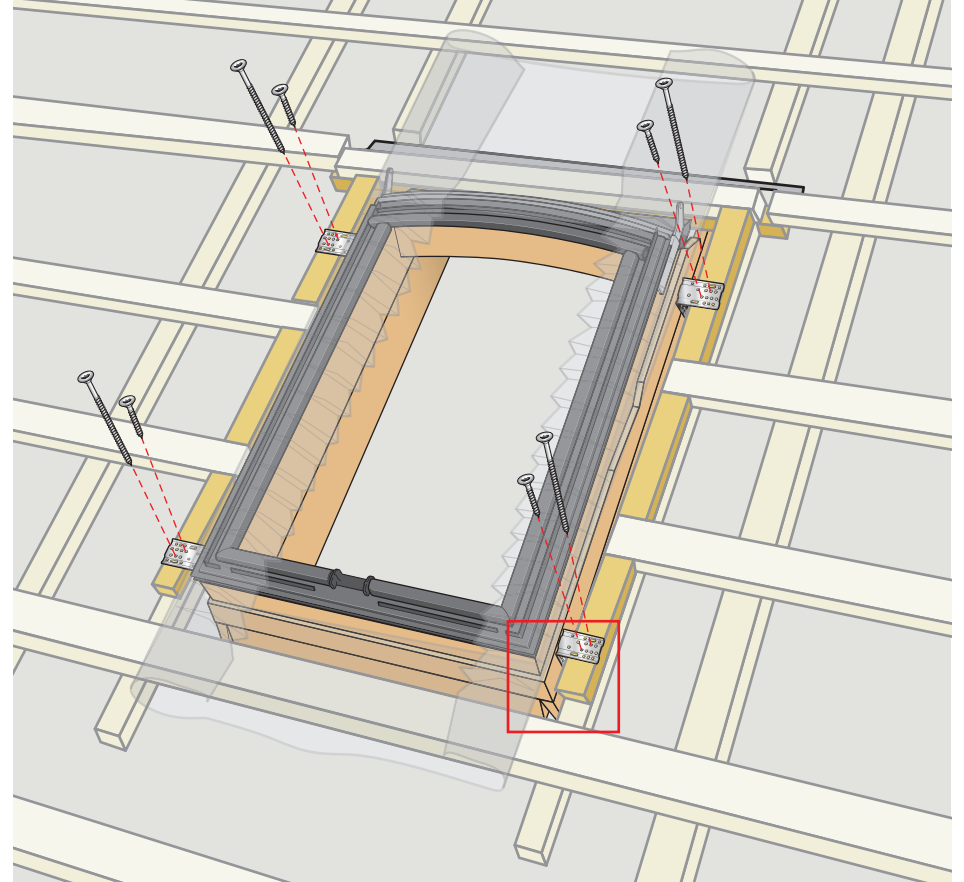

VELUX®

GVR+EDW

VAS 454174-2017-05

5  

6

11

12

- AR:** VELUX Argentina S.A.
348 4 639944
- AT:** VELUX Österreich GmbH
02245/32 3 50
- AU:** VELUX Australia Pty. Ltd.
1300 859 856
- BA:** VELUX Bosna i Hercegovina d.o.o.
033/626 493, 626 494
- BE:** VELUX Belgium
(010) 42.09.09
- BG:** ВЕЛУКС България ЕООД
02/955 99 30
- BY:** Унитарное предприятие
"ВЕЛЮКС Мансардные Окна"
(017) 329 20 89
- CA:** VELUX Canada Inc.
1 800 88-VELUX (888-3589)
- CH:** VELUX Schweiz AG
062 289 44 45
- CL:** VELUX Chile Limitada
2 953 6789
- CN:** VELUX (CHINA) CO. LTD.
0316-607 27 27
- CZ:** VELUX Česká republika, s.r.o.
531 015 511
- DE:** VELUX Deutschland GmbH
01806 / 33 33 99
Festnetz: 0,20 €/Anruf
Mobilfunk: max. 0,60 €/Anruf
- DK:** VELUX Danmark A/S
45 16 45 16
- EE:** VELUX Eesti OÜ
621 7790
- ES:** VELUX Spain, S.A.
91 509 71 00
- FI:** VELUX Suomi Oy
0207 290 800
- FR:** VELUX France
0821 02 15 15
0,119€ TTC/min
- GB:** VELUX Company Ltd.
01592 778 225
- HR:** VELUX Hrvatska d.o.o.
01/5555 444
- HU:** VELUX Magyarország Kft.
(06/1) 436-0601
- IE:** VELUX Company Ltd.
01 848 8775
- IT:** VELUX Italia s.p.a.
045/6173666
- JP:** VELUX-Japan Ltd.
0570-00-8145
- LT:** VELUX Lietuva, UAB
(85) 270 91 01
- LV:** VELUX Latvia SIA
67 27 77 33
- NL:** VELUX Nederland B.V.
030 - 6 629 629
- NO:** VELUX Norge AS
22 51 06 00
- NZ:** VELUX New Zealand Ltd.
0800 650 445
- PL:** VELUX Polska Sp. z o.o.
(022) 33 77 000 / 33 77 070
- PT:** VELUX Portugal, Lda
21 880 00 60
- RO:** VELUX România S.R.L.
0-8008-83589
- RS:** VELUX Srbija d.o.o.
011 20 57 500
- RU:** ЗАО ВЕЛЮКС
(495) 640 87 20
- SE:** VELUX Svenska AB
042/20 83 80
- SI:** VELUX Slovenija d.o.o.
01 724 68 68
- SK:** VELUX Slovensko, s.r.o.
(02) 33 000 555
- TR:** VELUX Çati Pencereleri
Ticaret Limited Şirketi
0 216 302 54 10
- UA:** ТОВ "ВЕЛЮКС Україна"
(044) 2916070
- US:** VELUX America LLC
1-800-88-VELUX