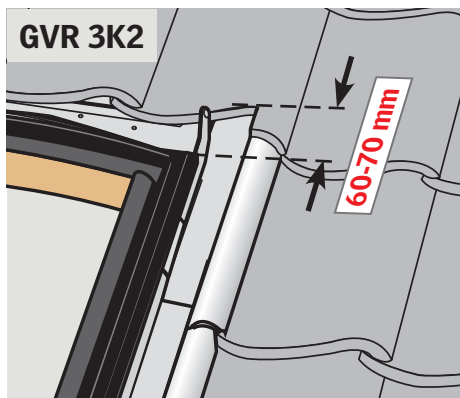

VELUX®

GVR+EDW

VAS 454174-2017-05

5  

6

11

12

- AR:** VELUX Argentina S.A.
348 4 639944
- AT:** VELUX Österreich GmbH
02245/32 3 50
- AU:** VELUX Australia Pty. Ltd.
1300 859 856
- BA:** VELUX Bosna i Hercegovina d.o.o.
033/626 493, 626 494
- BE:** VELUX Belgium
(010) 42.09.09
- BG:** ВЕЛУКС България ЕООД
02/955 99 30
- BY:** Унитарное предприятие
"ВЕЛЮКС Мансардные Окна"
(017) 329 20 89
- CA:** VELUX Canada Inc.
1 800 88-VELUX (888-3589)
- CH:** VELUX Schweiz AG
062 289 44 45
- CL:** VELUX Chile Limitada
2 953 6789
- CN:** VELUX (CHINA) CO. LTD.
0316-607 27 27
- CZ:** VELUX Česká republika, s.r.o.
531 015 511
- DE:** VELUX Deutschland GmbH
01806 / 33 33 99
Festnetz: 0,20 €/Anruf
Mobilfunk: max. 0,60 €/Anruf
- DK:** VELUX Danmark A/S
45 16 45 16
- EE:** VELUX Eesti OÜ
621 7790
- ES:** VELUX Spain, S.A.
91 509 71 00
- FI:** VELUX Suomi Oy
0207 290 800
- FR:** VELUX France
0821 02 15 15
0,119€ TTC/min
- GB:** VELUX Company Ltd.
01592 778 225
- HR:** VELUX Hrvatska d.o.o.
01/5555 444
- HU:** VELUX Magyarország Kft.
(06/1) 436-0601
- IE:** VELUX Company Ltd.
01 848 8775
- IT:** VELUX Italia s.p.a.
045/6173666
- JP:** VELUX-Japan Ltd.
0570-00-8145
- LT:** VELUX Lietuva, UAB
(85) 270 91 01
- LV:** VELUX Latvia SIA
67 27 77 33
- NL:** VELUX Nederland B.V.
030 - 6 629 629
- NO:** VELUX Norge AS
22 51 06 00
- NZ:** VELUX New Zealand Ltd.
0800 650 445
- PL:** VELUX Polska Sp. z o.o.
(022) 33 77 000 / 33 77 070
- PT:** VELUX Portugal, Lda
21 880 00 60
- RO:** VELUX România S.R.L.
0-8008-83589
- RS:** VELUX Srbija d.o.o.
011 20 57 500
- RU:** ЗАО ВЕЛЮКС
(495) 640 87 20
- SE:** VELUX Svenska AB
042/20 83 80
- SI:** VELUX Slovenija d.o.o.
01 724 68 68
- SK:** VELUX Slovensko, s.r.o.
(02) 33 000 555
- TR:** VELUX Çati Pencereleri
Ticaret Limited Şirketi
0 216 302 54 10
- UA:** ТОВ "ВЕЛЮКС Україна"
(044) 2916070
- US:** VELUX America LLC
1-800-88-VELUX