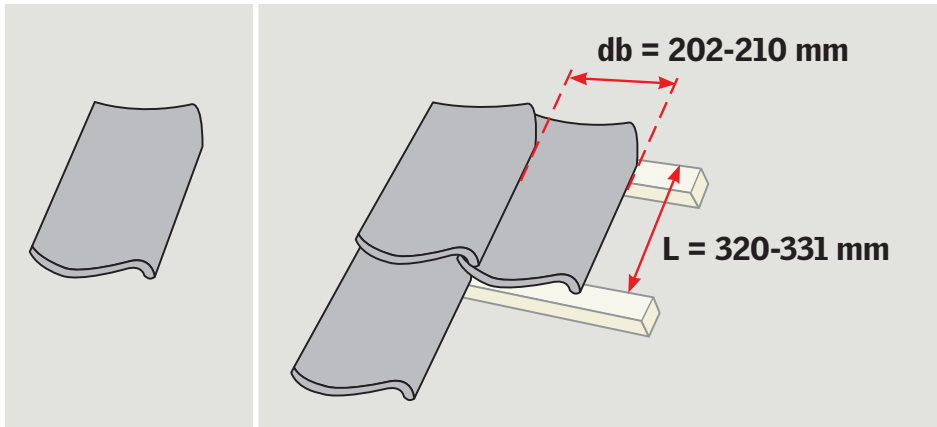

VELUX®

GVR+EDW

VAS 454174-2017-05

5  

6

11

12

- AR:** VELUX Argentina S.A.
348 4 639944
- AT:** VELUX Österreich GmbH
02245/32 3 50
- AU:** VELUX Australia Pty. Ltd.
1300 859 856
- BA:** VELUX Bosna i Hercegovina d.o.o.
033/626 493, 626 494
- BE:** VELUX Belgium
(010) 42.09.09
- BG:** ВЕЛУКС България ЕООД
02/955 99 30
- BY:** Унитарное предприятие
"ВЕЛЮКС Мансардные Окна"
(017) 329 20 89
- CA:** VELUX Canada Inc.
1 800 88-VELUX (888-3589)
- CH:** VELUX Schweiz AG
062 289 44 45
- CL:** VELUX Chile Limitada
2 953 6789
- CN:** VELUX (CHINA) CO. LTD.
0316-607 27 27
- CZ:** VELUX Česká republika, s.r.o.
531 015 511
- DE:** VELUX Deutschland GmbH
01806 / 33 33 99
Festnetz: 0,20 €/Anruf
Mobilfunk: max. 0,60 €/Anruf
- DK:** VELUX Danmark A/S
45 16 45 16
- EE:** VELUX Eesti OÜ
621 7790
- ES:** VELUX Spain, S.A.
91 509 71 00
- FI:** VELUX Suomi Oy
0207 290 800
- FR:** VELUX France
0821 02 15 15
0,119€ TTC/min
- GB:** VELUX Company Ltd.
01592 778 225
- HR:** VELUX Hrvatska d.o.o.
01/5555 444
- HU:** VELUX Magyarország Kft.
(06/1) 436-0601
- IE:** VELUX Company Ltd.
01 848 8775
- IT:** VELUX Italia s.p.a.
045/6173666
- JP:** VELUX-Japan Ltd.
0570-00-8145
- LT:** VELUX Lietuva, UAB
(85) 270 91 01
- LV:** VELUX Latvia SIA
67 27 77 33
- NL:** VELUX Nederland B.V.
030 - 6 629 629
- NO:** VELUX Norge AS
22 51 06 00
- NZ:** VELUX New Zealand Ltd.
0800 650 445
- PL:** VELUX Polska Sp. z o.o.
(022) 33 77 000 / 33 77 070
- PT:** VELUX Portugal, Lda
21 880 00 60
- RO:** VELUX România S.R.L.
0-8008-83589
- RS:** VELUX Srbija d.o.o.
011 20 57 500
- RU:** ЗАО ВЕЛЮКС
(495) 640 87 20
- SE:** VELUX Svenska AB
042/20 83 80
- SI:** VELUX Slovenija d.o.o.
01 724 68 68
- SK:** VELUX Slovensko, s.r.o.
(02) 33 000 555
- TR:** VELUX Çati Pencereleri
Ticaret Limited Şirketi
0 216 302 54 10
- UA:** ТОВ "ВЕЛЮКС Україна"
(044) 2916070
- US:** VELUX America LLC
1-800-88-VELUX