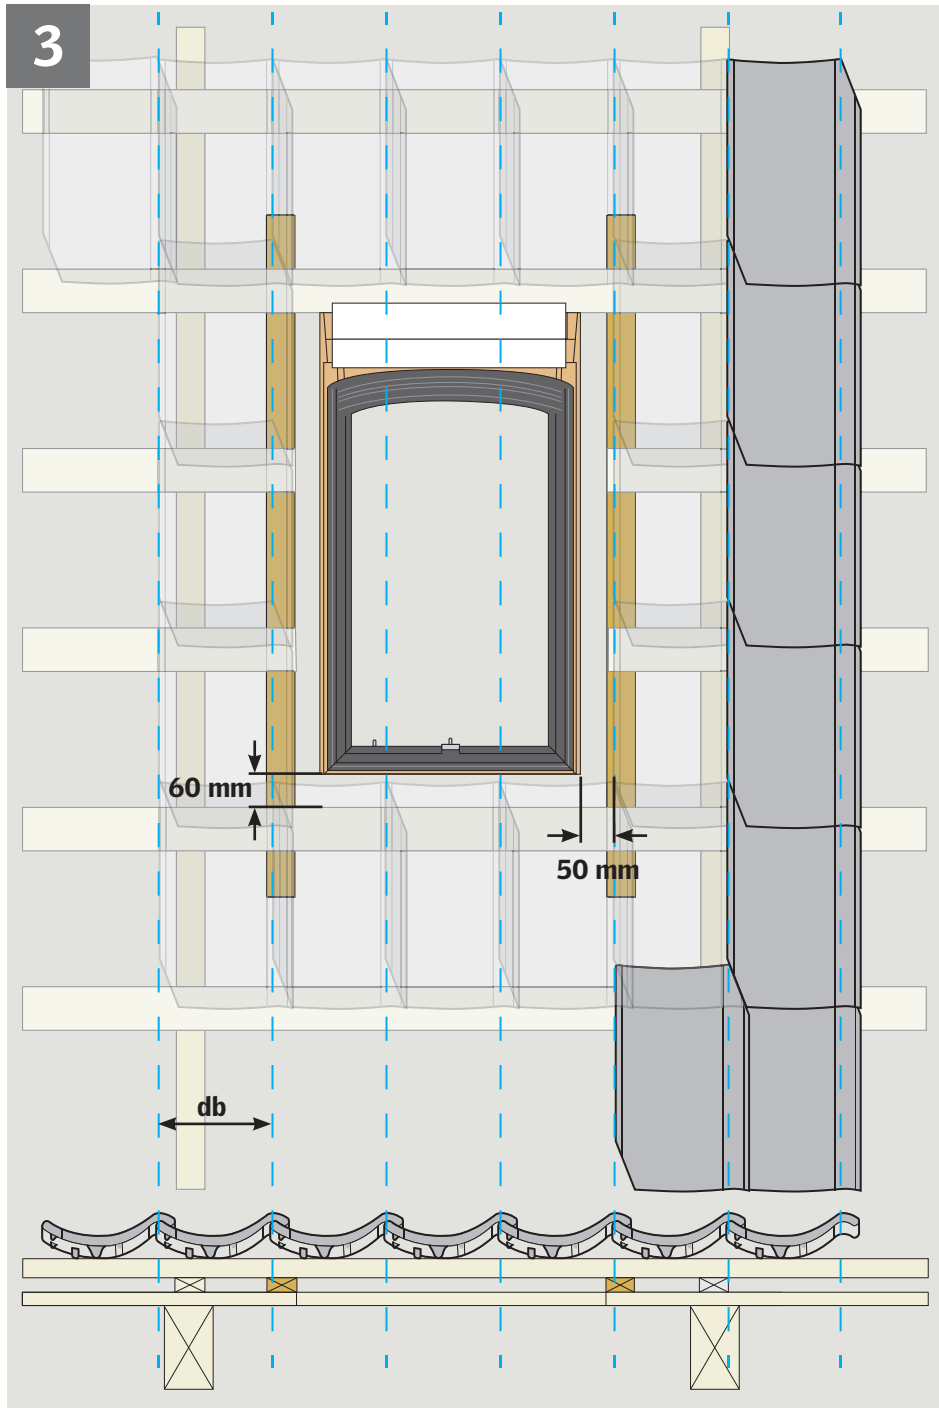

VELUX®

GVR+EDW

VAS 454174-2017-05

5  

6

11

12

- AR:** VELUX Argentina S.A.
348 4 639944
- AT:** VELUX Österreich GmbH
02245/32 3 50
- AU:** VELUX Australia Pty. Ltd.
1300 859 856
- BA:** VELUX Bosna i Hercegovina d.o.o.
033/626 493, 626 494
- BE:** VELUX Belgium
(010) 42.09.09
- BG:** ВЕЛУКС България ЕООД
02/955 99 30
- BY:** Унитарное предприятие
"ВЕЛЮКС Мансардные Окна"
(017) 329 20 89
- CA:** VELUX Canada Inc.
1 800 88-VELUX (888-3589)
- CH:** VELUX Schweiz AG
062 289 44 45
- CL:** VELUX Chile Limitada
2 953 6789
- CN:** VELUX (CHINA) CO. LTD.
0316-607 27 27
- CZ:** VELUX Česká republika, s.r.o.
531 015 511
- DE:** VELUX Deutschland GmbH
01806 / 33 33 99
Festnetz: 0,20 €/Anruf
Mobilfunk: max. 0,60 €/Anruf
- DK:** VELUX Danmark A/S
45 16 45 16
- EE:** VELUX Eesti OÜ
621 7790
- ES:** VELUX Spain, S.A.
91 509 71 00
- FI:** VELUX Suomi Oy
0207 290 800
- FR:** VELUX France
0821 02 15 15
0,119€ TTC/min
- GB:** VELUX Company Ltd.
01592 778 225
- HR:** VELUX Hrvatska d.o.o.
01/5555 444
- HU:** VELUX Magyarország Kft.
(06/1) 436-0601
- IE:** VELUX Company Ltd.
01 848 8775
- IT:** VELUX Italia s.p.a.
045/6173666
- JP:** VELUX-Japan Ltd.
0570-00-8145
- LT:** VELUX Lietuva, UAB
(85) 270 91 01
- LV:** VELUX Latvia SIA
67 27 77 33
- NL:** VELUX Nederland B.V.
030 - 6 629 629
- NO:** VELUX Norge AS
22 51 06 00
- NZ:** VELUX New Zealand Ltd.
0800 650 445
- PL:** VELUX Polska Sp. z o.o.
(022) 33 77 000 / 33 77 070
- PT:** VELUX Portugal, Lda
21 880 00 60
- RO:** VELUX România S.R.L.
0-8008-83589
- RS:** VELUX Srbija d.o.o.
011 20 57 500
- RU:** ЗАО ВЕЛЮКС
(495) 640 87 20
- SE:** VELUX Svenska AB
042/20 83 80
- SI:** VELUX Slovenija d.o.o.
01 724 68 68
- SK:** VELUX Slovensko, s.r.o.
(02) 33 000 555
- TR:** VELUX Çati Pencereleri
Ticaret Limited Şirketi
0 216 302 54 10
- UA:** ТОВ "ВЕЛЮКС Україна"
(044) 2916070
- US:** VELUX America LLC
1-800-88-VELUX