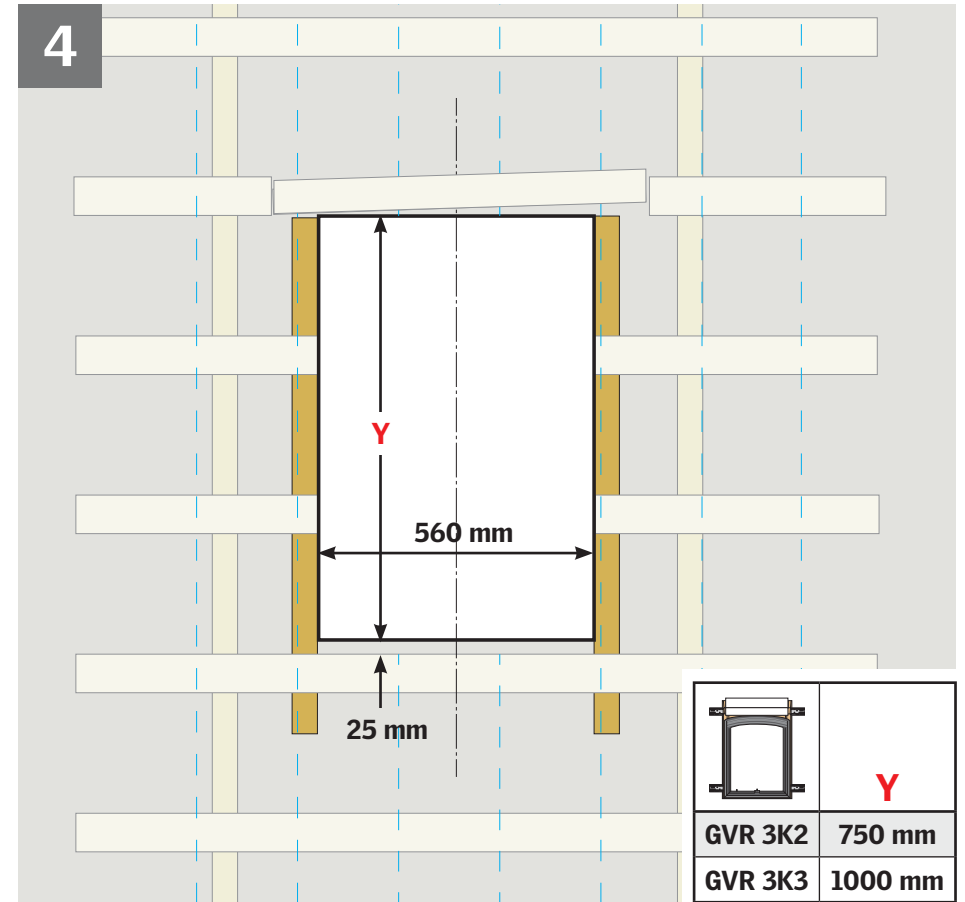

VELUX®

GVR+EDW

VAS 454174-2017-05

5  

6

11

12

- AR:** VELUX Argentina S.A.
348 4 639944
- AT:** VELUX Österreich GmbH
02245/32 3 50
- AU:** VELUX Australia Pty. Ltd.
1300 859 856
- BA:** VELUX Bosna i Hercegovina d.o.o.
033/626 493, 626 494
- BE:** VELUX Belgium
(010) 42.09.09
- BG:** ВЕЛУКС България ЕООД
02/955 99 30
- BY:** Унитарное предприятие
"ВЕЛЮКС Мансардные Окна"
(017) 329 20 89
- CA:** VELUX Canada Inc.
1 800 88-VELUX (888-3589)
- CH:** VELUX Schweiz AG
062 289 44 45
- CL:** VELUX Chile Limitada
2 953 6789
- CN:** VELUX (CHINA) CO. LTD.
0316-607 27 27
- CZ:** VELUX Česká republika, s.r.o.
531 015 511
- DE:** VELUX Deutschland GmbH
01806 / 33 33 99
Festnetz: 0,20 €/Anruf
Mobilfunk: max. 0,60 €/Anruf
- DK:** VELUX Danmark A/S
45 16 45 16
- EE:** VELUX Eesti OÜ
621 7790
- ES:** VELUX Spain, S.A.
91 509 71 00
- FI:** VELUX Suomi Oy
0207 290 800
- FR:** VELUX France
0821 02 15 15
0,119€ TTC/min
- GB:** VELUX Company Ltd.
01592 778 225
- HR:** VELUX Hrvatska d.o.o.
01/5555 444
- HU:** VELUX Magyarország Kft.
(06/1) 436-0601
- IE:** VELUX Company Ltd.
01 848 8775
- IT:** VELUX Italia s.p.a.
045/6173666
- JP:** VELUX-Japan Ltd.
0570-00-8145
- LT:** VELUX Lietuva, UAB
(85) 270 91 01
- LV:** VELUX Latvia SIA
67 27 77 33
- NL:** VELUX Nederland B.V.
030 - 6 629 629
- NO:** VELUX Norge AS
22 51 06 00
- NZ:** VELUX New Zealand Ltd.
0800 650 445
- PL:** VELUX Polska Sp. z o.o.
(022) 33 77 000 / 33 77 070
- PT:** VELUX Portugal, Lda
21 880 00 60
- RO:** VELUX România S.R.L.
0-8008-83589
- RS:** VELUX Srbija d.o.o.
011 20 57 500
- RU:** ЗАО ВЕЛЮКС
(495) 640 87 20
- SE:** VELUX Svenska AB
042/20 83 80
- SI:** VELUX Slovenija d.o.o.
01 724 68 68
- SK:** VELUX Slovensko, s.r.o.
(02) 33 000 555
- TR:** VELUX Çati Pencereleri
Ticaret Limited Şirketi
0 216 302 54 10
- UA:** ТОВ "ВЕЛЮКС Україна"
(044) 2916070
- US:** VELUX America LLC
1-800-88-VELUX