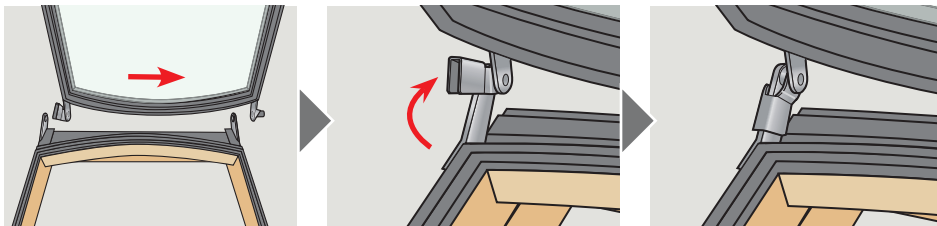

VELUX®

GVR+EDW

VAS 454174-2017-05

5  

6

11

12

- AR:** VELUX Argentina S.A.
348 4 639944
- AT:** VELUX Österreich GmbH
02245/32 3 50
- AU:** VELUX Australia Pty. Ltd.
1300 859 856
- BA:** VELUX Bosna i Hercegovina d.o.o.
033/626 493, 626 494
- BE:** VELUX Belgium
(010) 42.09.09
- BG:** ВЕЛУКС България ЕООД
02/955 99 30
- BY:** Унитарное предприятие
"ВЕЛЮКС Мансардные Окна"
(017) 329 20 89
- CA:** VELUX Canada Inc.
1 800 88-VELUX (888-3589)
- CH:** VELUX Schweiz AG
062 289 44 45
- CL:** VELUX Chile Limitada
2 953 6789
- CN:** VELUX (CHINA) CO. LTD.
0316-607 27 27
- CZ:** VELUX Česká republika, s.r.o.
531 015 511
- DE:** VELUX Deutschland GmbH
01806 / 33 33 99
Festnetz: 0,20 €/Anruf
Mobilfunk: max. 0,60 €/Anruf
- DK:** VELUX Danmark A/S
45 16 45 16
- EE:** VELUX Eesti OÜ
621 7790
- ES:** VELUX Spain, S.A.
91 509 71 00
- FI:** VELUX Suomi Oy
0207 290 800
- FR:** VELUX France
0821 02 15 15
0,119€ TTC/min
- GB:** VELUX Company Ltd.
01592 778 225
- HR:** VELUX Hrvatska d.o.o.
01/5555 444
- HU:** VELUX Magyarország Kft.
(06/1) 436-0601
- IE:** VELUX Company Ltd.
01 848 8775
- IT:** VELUX Italia s.p.a.
045/6173666
- JP:** VELUX-Japan Ltd.
0570-00-8145
- LT:** VELUX Lietuva, UAB
(85) 270 91 01
- LV:** VELUX Latvia SIA
67 27 77 33
- NL:** VELUX Nederland B.V.
030 - 6 629 629
- NO:** VELUX Norge AS
22 51 06 00
- NZ:** VELUX New Zealand Ltd.
0800 650 445
- PL:** VELUX Polska Sp. z o.o.
(022) 33 77 000 / 33 77 070
- PT:** VELUX Portugal, Lda
21 880 00 60
- RO:** VELUX România S.R.L.
0-8008-83589
- RS:** VELUX Srbija d.o.o.
011 20 57 500
- RU:** ЗАО ВЕЛЮКС
(495) 640 87 20
- SE:** VELUX Svenska AB
042/20 83 80
- SI:** VELUX Slovenija d.o.o.
01 724 68 68
- SK:** VELUX Slovensko, s.r.o.
(02) 33 000 555
- TR:** VELUX Çati Pencereleri
Ticaret Limited Şirketi
0 216 302 54 10
- UA:** ТОВ "ВЕЛЮКС Україна"
(044) 2916070
- US:** VELUX America LLC
1-800-88-VELUX