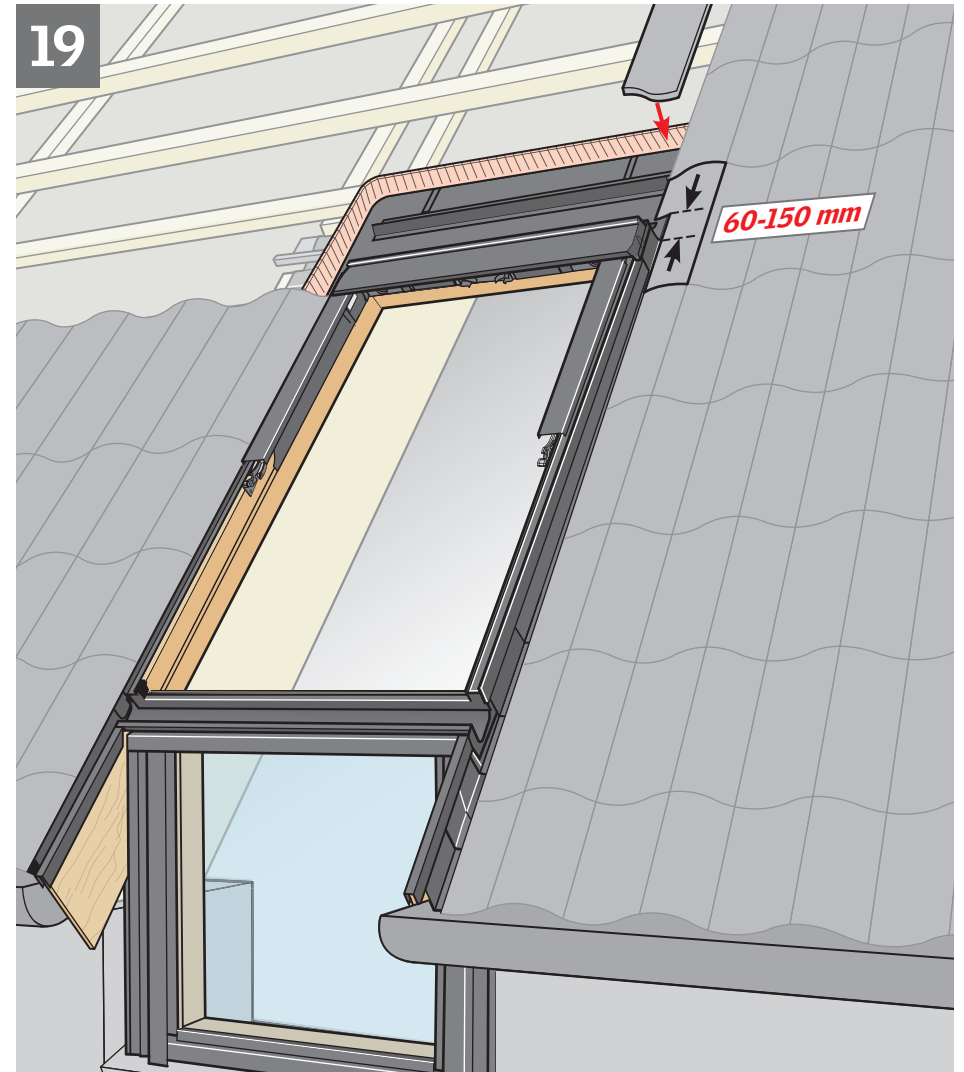

EFJ 

VFE

VIU

VFE

VIU

AR: VELUX Argentina S.A. 348 4 639944	HU: VELUX Magyarország Kft. (06/1) 436-0601
AT: VELUX Österreich GmbH 02245/32 3 50	IE: VELUX Company Ltd. 01 848 8775
AU: VELUX Australia Pty. Ltd. 1300 859 856	IT: VELUX Italia s.p.a. 045/6173666
BA: VELUX Bosna i Hercegovina d.o.o. 033/626 493, 626 494	JP: VELUX-Japan Ltd. 0570-00-8145
BE: VELUX Belgium (010) 42.09.09	LT: VELUX Lietuva, UAB (85) 270 91 01
BG: ВЕЛУКС България ЕООД 02/955 99 30	LV: VELUX Latvia SIA 67 27 77 33
BY: Унитарное предприятие "ВЕЛЮКС Мансардные Окна" (017) 329 20 89	NL: VELUX Nederland B.V. 030 - 6 629 629
CA: VELUX Canada Inc. 1 800 88-VELUX (888-3589)	NO: VELUX Norge AS 22 51 06 00
CH: VELUX Schweiz AG 062 289 44 45	NZ: VELUX New Zealand Ltd. 0800 650 445
CL: VELUX Chile Limitada 2 953 6789	PL: VELUX Polska Sp. z o.o. (022) 33 77 000 / 33 77 070
CN: VELUX (CHINA) CO. LTD. 0316-607 27 27	PT: VELUX Portugal, Lda 21 880 00 60
CZ: VELUX Česká republika, s.r.o. 531 015 511	RO: VELUX România S.R.L. 0-8008-83589
DE: VELUX Deutschland GmbH 01806 / 33 33 99 Festnetz: 0,20 €/Anruf Mobilfunk: max. 0,60 €/Anruf	RS: VELUX Srbija d.o.o. 011 20 57 500
DK: VELUX Danmark A/S 45 16 45 16	RU: ЗАО ВЕЛЮКС (495) 640 87 20
EE: VELUX Eesti OÜ 621 7790	SE: VELUX Svenska AB 042/20 83 80
ES: VELUX Spain, S.A. 91 509 71 00	SI: VELUX Slovenija d.o.o. 01 724 68 68
FI: VELUX Suomi Oy 0207 290 800	SK: VELUX Slovensko, s.r.o. (02) 33 000 555
FR: VELUX France 0821 02 15 15 0,119€ TTC/min	TR: VELUX Çatı Pencereleri Ticaret Limited Şirketi 0 216 302 54 10
GB: VELUX Company Ltd. 01592 778 225	UA: ТОВ "ВЕЛЮКС Україна" (044) 2916070
HR: VELUX Hrvatska d.o.o. 01/5555 444	US: VELUX America LLC 1-800-88-VELUX