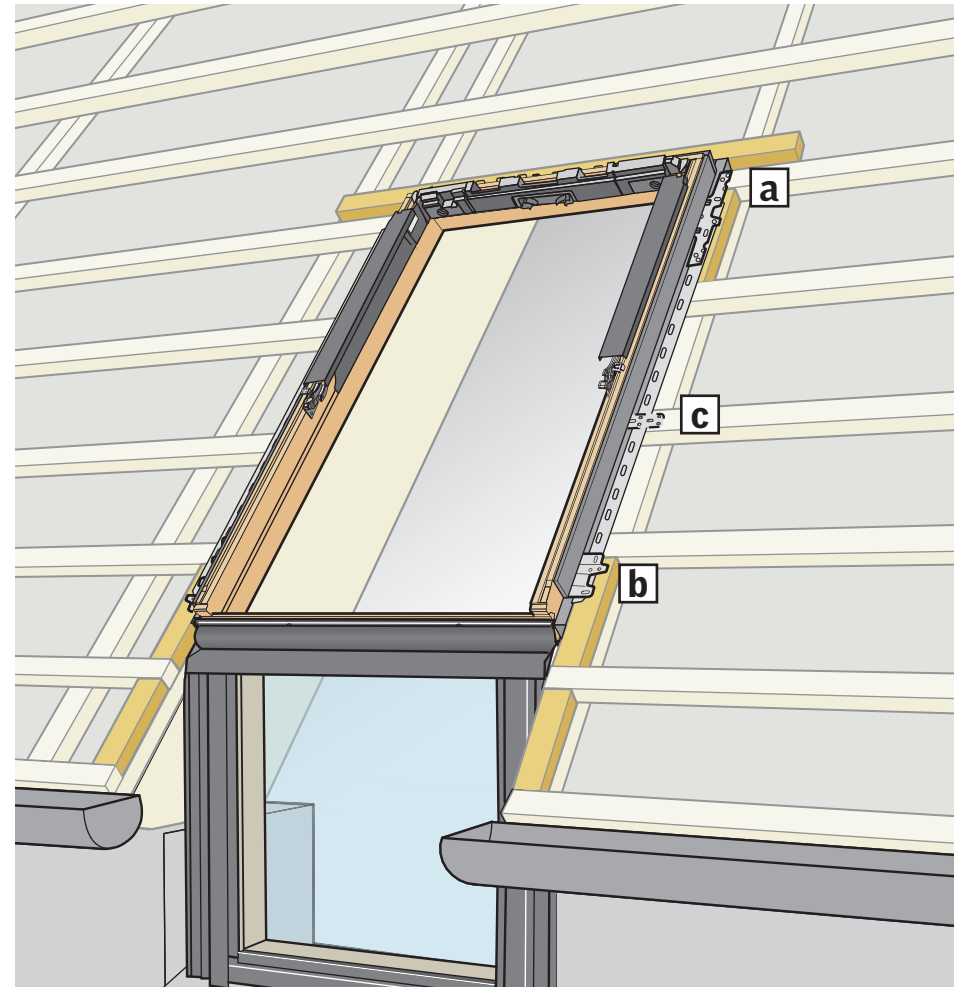

EFJ 

VFE

VIU

VFE

VIU

AR: VELUX Argentina S.A. 348 4 639944	HU: VELUX Magyarország Kft. (06/1) 436-0601
AT: VELUX Österreich GmbH 02245/32 3 50	IE: VELUX Company Ltd. 01 848 8775
AU: VELUX Australia Pty. Ltd. 1300 859 856	IT: VELUX Italia s.p.a. 045/6173666
BA: VELUX Bosna i Hercegovina d.o.o. 033/626 493, 626 494	JP: VELUX-Japan Ltd. 0570-00-8145
BE: VELUX Belgium (010) 42.09.09	LT: VELUX Lietuva, UAB (85) 270 91 01
BG: ВЕЛУКС България ЕООД 02/955 99 30	LV: VELUX Latvia SIA 67 27 77 33
BY: Унитарное предприятие "ВЕЛЮКС Мансардные Окна" (017) 329 20 89	NL: VELUX Nederland B.V. 030 - 6 629 629
CA: VELUX Canada Inc. 1 800 88-VELUX (888-3589)	NO: VELUX Norge AS 22 51 06 00
CH: VELUX Schweiz AG 062 289 44 45	NZ: VELUX New Zealand Ltd. 0800 650 445
CL: VELUX Chile Limitada 2 953 6789	PL: VELUX Polska Sp. z o.o. (022) 33 77 000 / 33 77 070
CN: VELUX (CHINA) CO. LTD. 0316-607 27 27	PT: VELUX Portugal, Lda 21 880 00 60
CZ: VELUX Česká republika, s.r.o. 531 015 511	RO: VELUX România S.R.L. 0-8008-83589
DE: VELUX Deutschland GmbH 01806 / 33 33 99 Festnetz: 0,20 €/Anruf Mobilfunk: max. 0,60 €/Anruf	RS: VELUX Srbija d.o.o. 011 20 57 500
DK: VELUX Danmark A/S 45 16 45 16	RU: ЗАО ВЕЛЮКС (495) 640 87 20
EE: VELUX Eesti OÜ 621 7790	SE: VELUX Svenska AB 042/20 83 80
ES: VELUX Spain, S.A. 91 509 71 00	SI: VELUX Slovenija d.o.o. 01 724 68 68
FI: VELUX Suomi Oy 0207 290 800	SK: VELUX Slovensko, s.r.o. (02) 33 000 555
FR: VELUX France 0821 02 15 15 0,119€ TTC/min	TR: VELUX Çatı Pencereleri Ticaret Limited Şirketi 0 216 302 54 10
GB: VELUX Company Ltd. 01592 778 225	UA: ТОВ "ВЕЛЮКС Україна" (044) 2916070
HR: VELUX Hrvatska d.o.o. 01/5555 444	US: VELUX America LLC 1-800-88-VELUX