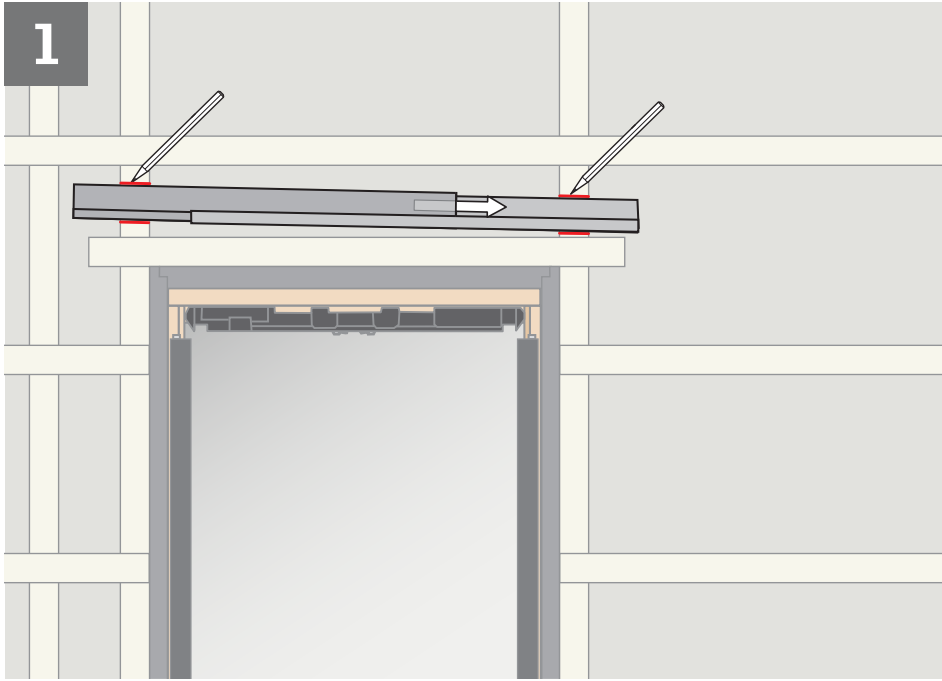

EFJ 

VFE

VIU

VFE

VIU

AR: VELUX Argentina S.A. 348 4 639944	HU: VELUX Magyarország Kft. (06/1) 436-0601
AT: VELUX Österreich GmbH 02245/32 3 50	IE: VELUX Company Ltd. 01 848 8775
AU: VELUX Australia Pty. Ltd. 1300 859 856	IT: VELUX Italia s.p.a. 045/6173666
BA: VELUX Bosna i Hercegovina d.o.o. 033/626 493, 626 494	JP: VELUX-Japan Ltd. 0570-00-8145
BE: VELUX Belgium (010) 42.09.09	LT: VELUX Lietuva, UAB (85) 270 91 01
BG: ВЕЛУКС България ЕООД 02/955 99 30	LV: VELUX Latvia SIA 67 27 77 33
BY: Унитарное предприятие "ВЕЛЮКС Мансардные Окна" (017) 329 20 89	NL: VELUX Nederland B.V. 030 - 6 629 629
CA: VELUX Canada Inc. 1 800 88-VELUX (888-3589)	NO: VELUX Norge AS 22 51 06 00
CH: VELUX Schweiz AG 062 289 44 45	NZ: VELUX New Zealand Ltd. 0800 650 445
CL: VELUX Chile Limitada 2 953 6789	PL: VELUX Polska Sp. z o.o. (022) 33 77 000 / 33 77 070
CN: VELUX (CHINA) CO. LTD. 0316-607 27 27	PT: VELUX Portugal, Lda 21 880 00 60
CZ: VELUX Česká republika, s.r.o. 531 015 511	RO: VELUX România S.R.L. 0-8008-83589
DE: VELUX Deutschland GmbH 01806 / 33 33 99 Festnetz: 0,20 €/Anruf Mobilfunk: max. 0,60 €/Anruf	RS: VELUX Srbija d.o.o. 011 20 57 500
DK: VELUX Danmark A/S 45 16 45 16	RU: ЗАО ВЕЛЮКС (495) 640 87 20
EE: VELUX Eesti OÜ 621 7790	SE: VELUX Svenska AB 042/20 83 80
ES: VELUX Spain, S.A. 91 509 71 00	SI: VELUX Slovenija d.o.o. 01 724 68 68
FI: VELUX Suomi Oy 0207 290 800	SK: VELUX Slovensko, s.r.o. (02) 33 000 555
FR: VELUX France 0821 02 15 15 0,119€ TTC/min	TR: VELUX Çatı Pencereleri Ticaret Limited Şirketi 0 216 302 54 10
GB: VELUX Company Ltd. 01592 778 225	UA: ТОВ "ВЕЛЮКС Україна" (044) 2916070
HR: VELUX Hrvatska d.o.o. 01/5555 444	US: VELUX America LLC 1-800-88-VELUX