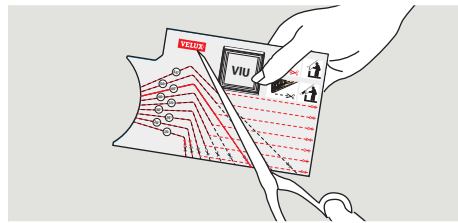

EFJ 

VFE

VIU

VFE

VIU

AR: VELUX Argentina S.A. 348 4 639944	HU: VELUX Magyarország Kft. (06/1) 436-0601
AT: VELUX Österreich GmbH 02245/32 3 50	IE: VELUX Company Ltd. 01 848 8775
AU: VELUX Australia Pty. Ltd. 1300 859 856	IT: VELUX Italia s.p.a. 045/6173666
BA: VELUX Bosna i Hercegovina d.o.o. 033/626 493, 626 494	JP: VELUX-Japan Ltd. 0570-00-8145
BE: VELUX Belgium (010) 42.09.09	LT: VELUX Lietuva, UAB (85) 270 91 01
BG: ВЕЛУКС България ЕООД 02/955 99 30	LV: VELUX Latvia SIA 67 27 77 33
BY: Унитарное предприятие "ВЕЛЮКС Мансардные Окна" (017) 329 20 89	NL: VELUX Nederland B.V. 030 - 6 629 629
CA: VELUX Canada Inc. 1 800 88-VELUX (888-3589)	NO: VELUX Norge AS 22 51 06 00
CH: VELUX Schweiz AG 062 289 44 45	NZ: VELUX New Zealand Ltd. 0800 650 445
CL: VELUX Chile Limitada 2 953 6789	PL: VELUX Polska Sp. z o.o. (022) 33 77 000 / 33 77 070
CN: VELUX (CHINA) CO. LTD. 0316-607 27 27	PT: VELUX Portugal, Lda 21 880 00 60
CZ: VELUX Česká republika, s.r.o. 531 015 511	RO: VELUX România S.R.L. 0-8008-83589
DE: VELUX Deutschland GmbH 01806 / 33 33 99 Festnetz: 0,20 €/Anruf Mobilfunk: max. 0,60 €/Anruf	RS: VELUX Srbija d.o.o. 011 20 57 500
DK: VELUX Danmark A/S 45 16 45 16	RU: ЗАО ВЕЛЮКС (495) 640 87 20
EE: VELUX Eesti OÜ 621 7790	SE: VELUX Svenska AB 042/20 83 80
ES: VELUX Spain, S.A. 91 509 71 00	SI: VELUX Slovenija d.o.o. 01 724 68 68
FI: VELUX Suomi Oy 0207 290 800	SK: VELUX Slovensko, s.r.o. (02) 33 000 555
FR: VELUX France 0821 02 15 15 0,119€ TTC/min	TR: VELUX Çatı Pencereleri Ticaret Limited Şirketi 0 216 302 54 10
GB: VELUX Company Ltd. 01592 778 225	UA: ТОВ "ВЕЛЮКС Україна" (044) 2916070
HR: VELUX Hrvatska d.o.o. 01/5555 444	US: VELUX America LLC 1-800-88-VELUX