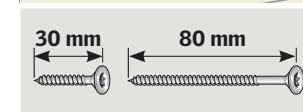

EFJ 

VFE

VIU

VFE

VIU

AR: VELUX Argentina S.A. 348 4 639944	HU: VELUX Magyarország Kft. (06/1) 436-0601
AT: VELUX Österreich GmbH 02245/32 3 50	IE: VELUX Company Ltd. 01 848 8775
AU: VELUX Australia Pty. Ltd. 1300 859 856	IT: VELUX Italia s.p.a. 045/6173666
BA: VELUX Bosna i Hercegovina d.o.o. 033/626 493, 626 494	JP: VELUX-Japan Ltd. 0570-00-8145
BE: VELUX Belgium (010) 42.09.09	LT: VELUX Lietuva, UAB (85) 270 91 01
BG: ВЕЛУКС България ЕООД 02/955 99 30	LV: VELUX Latvia SIA 67 27 77 33
BY: Унитарное предприятие "ВЕЛЮКС Мансардные Окна" (017) 329 20 89	NL: VELUX Nederland B.V. 030 - 6 629 629
CA: VELUX Canada Inc. 1 800 88-VELUX (888-3589)	NO: VELUX Norge AS 22 51 06 00
CH: VELUX Schweiz AG 062 289 44 45	NZ: VELUX New Zealand Ltd. 0800 650 445
CL: VELUX Chile Limitada 2 953 6789	PL: VELUX Polska Sp. z o.o. (022) 33 77 000 / 33 77 070
CN: VELUX (CHINA) CO. LTD. 0316-607 27 27	PT: VELUX Portugal, Lda 21 880 00 60
CZ: VELUX Česká republika, s.r.o. 531 015 511	RO: VELUX România S.R.L. 0-8008-83589
DE: VELUX Deutschland GmbH 01806 / 33 33 99 Festnetz: 0,20 €/Anruf Mobilfunk: max. 0,60 €/Anruf	RS: VELUX Srbija d.o.o. 011 20 57 500
DK: VELUX Danmark A/S 45 16 45 16	RU: ЗАО ВЕЛЮКС (495) 640 87 20
EE: VELUX Eesti OÜ 621 7790	SE: VELUX Svenska AB 042/20 83 80
ES: VELUX Spain, S.A. 91 509 71 00	SI: VELUX Slovenija d.o.o. 01 724 68 68
FI: VELUX Suomi Oy 0207 290 800	SK: VELUX Slovensko, s.r.o. (02) 33 000 555
FR: VELUX France 0821 02 15 15 0,119€ TTC/min	TR: VELUX Çatı Pencereleri Ticaret Limited Şirketi 0 216 302 54 10
GB: VELUX Company Ltd. 01592 778 225	UA: ТОВ "ВЕЛЮКС Україна" (044) 2916070
HR: VELUX Hrvatska d.o.o. 01/5555 444	US: VELUX America LLC 1-800-88-VELUX