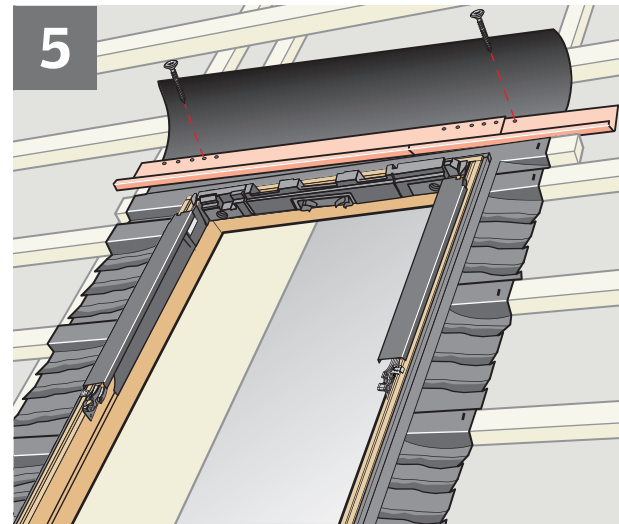

EFJ 

VFE

VIU

VFE

VIU

AR: VELUX Argentina S.A. 348 4 639944	HU: VELUX Magyarország Kft. (06/1) 436-0601
AT: VELUX Österreich GmbH 02245/32 3 50	IE: VELUX Company Ltd. 01 848 8775
AU: VELUX Australia Pty. Ltd. 1300 859 856	IT: VELUX Italia s.p.a. 045/6173666
BA: VELUX Bosna i Hercegovina d.o.o. 033/626 493, 626 494	JP: VELUX-Japan Ltd. 0570-00-8145
BE: VELUX Belgium (010) 42.09.09	LT: VELUX Lietuva, UAB (85) 270 91 01
BG: ВЕЛУКС България ЕООД 02/955 99 30	LV: VELUX Latvia SIA 67 27 77 33
BY: Унитарное предприятие "ВЕЛЮКС Мансардные Окна" (017) 329 20 89	NL: VELUX Nederland B.V. 030 - 6 629 629
CA: VELUX Canada Inc. 1 800 88-VELUX (888-3589)	NO: VELUX Norge AS 22 51 06 00
CH: VELUX Schweiz AG 062 289 44 45	NZ: VELUX New Zealand Ltd. 0800 650 445
CL: VELUX Chile Limitada 2 953 6789	PL: VELUX Polska Sp. z o.o. (022) 33 77 000 / 33 77 070
CN: VELUX (CHINA) CO. LTD. 0316-607 27 27	PT: VELUX Portugal, Lda 21 880 00 60
CZ: VELUX Česká republika, s.r.o. 531 015 511	RO: VELUX România S.R.L. 0-8008-83589
DE: VELUX Deutschland GmbH 01806 / 33 33 99 Festnetz: 0,20 €/Anruf Mobilfunk: max. 0,60 €/Anruf	RS: VELUX Srbija d.o.o. 011 20 57 500
DK: VELUX Danmark A/S 45 16 45 16	RU: ЗАО ВЕЛЮКС (495) 640 87 20
EE: VELUX Eesti OÜ 621 7790	SE: VELUX Svenska AB 042/20 83 80
ES: VELUX Spain, S.A. 91 509 71 00	SI: VELUX Slovenija d.o.o. 01 724 68 68
FI: VELUX Suomi Oy 0207 290 800	SK: VELUX Slovensko, s.r.o. (02) 33 000 555
FR: VELUX France 0821 02 15 15 0,119€ TTC/min	TR: VELUX Çatı Pencereleri Ticaret Limited Şirketi 0 216 302 54 10
GB: VELUX Company Ltd. 01592 778 225	UA: ТОВ "ВЕЛЮКС Україна" (044) 2916070
HR: VELUX Hrvatska d.o.o. 01/5555 444	US: VELUX America LLC 1-800-88-VELUX