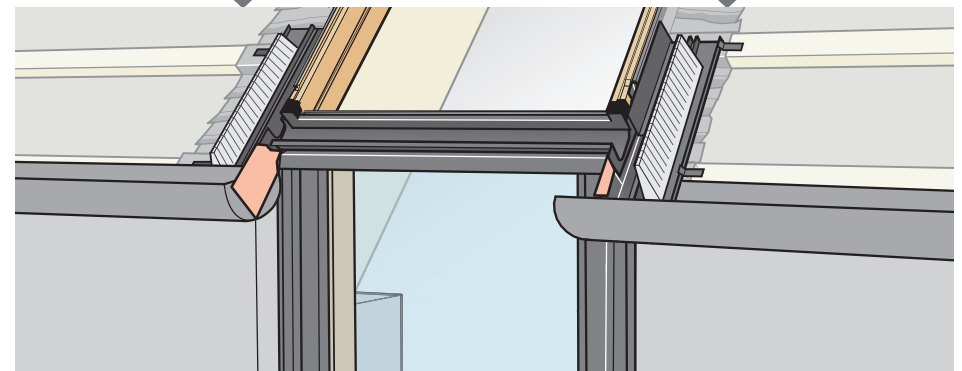

EFJ 

VFE

VIU

VFE

VIU

AR: VELUX Argentina S.A. 348 4 639944	HU: VELUX Magyarország Kft. (06/1) 436-0601
AT: VELUX Österreich GmbH 02245/32 3 50	IE: VELUX Company Ltd. 01 848 8775
AU: VELUX Australia Pty. Ltd. 1300 859 856	IT: VELUX Italia s.p.a. 045/6173666
BA: VELUX Bosna i Hercegovina d.o.o. 033/626 493, 626 494	JP: VELUX-Japan Ltd. 0570-00-8145
BE: VELUX Belgium (010) 42.09.09	LT: VELUX Lietuva, UAB (85) 270 91 01
BG: ВЕЛУКС България ЕООД 02/955 99 30	LV: VELUX Latvia SIA 67 27 77 33
BY: Унитарное предприятие "ВЕЛЮКС Мансардные Окна" (017) 329 20 89	NL: VELUX Nederland B.V. 030 - 6 629 629
CA: VELUX Canada Inc. 1 800 88-VELUX (888-3589)	NO: VELUX Norge AS 22 51 06 00
CH: VELUX Schweiz AG 062 289 44 45	NZ: VELUX New Zealand Ltd. 0800 650 445
CL: VELUX Chile Limitada 2 953 6789	PL: VELUX Polska Sp. z o.o. (022) 33 77 000 / 33 77 070
CN: VELUX (CHINA) CO. LTD. 0316-607 27 27	PT: VELUX Portugal, Lda 21 880 00 60
CZ: VELUX Česká republika, s.r.o. 531 015 511	RO: VELUX România S.R.L. 0-8008-83589
DE: VELUX Deutschland GmbH 01806 / 33 33 99 Festnetz: 0,20 €/Anruf Mobilfunk: max. 0,60 €/Anruf	RS: VELUX Srbija d.o.o. 011 20 57 500
DK: VELUX Danmark A/S 45 16 45 16	RU: ЗАО ВЕЛЮКС (495) 640 87 20
EE: VELUX Eesti OÜ 621 7790	SE: VELUX Svenska AB 042/20 83 80
ES: VELUX Spain, S.A. 91 509 71 00	SI: VELUX Slovenija d.o.o. 01 724 68 68
FI: VELUX Suomi Oy 0207 290 800	SK: VELUX Slovensko, s.r.o. (02) 33 000 555
FR: VELUX France 0821 02 15 15 0,119€ TTC/min	TR: VELUX Çatı Pencereleri Ticaret Limited Şirketi 0 216 302 54 10
GB: VELUX Company Ltd. 01592 778 225	UA: ТОВ "ВЕЛЮКС Україна" (044) 2916070
HR: VELUX Hrvatska d.o.o. 01/5555 444	US: VELUX America LLC 1-800-88-VELUX