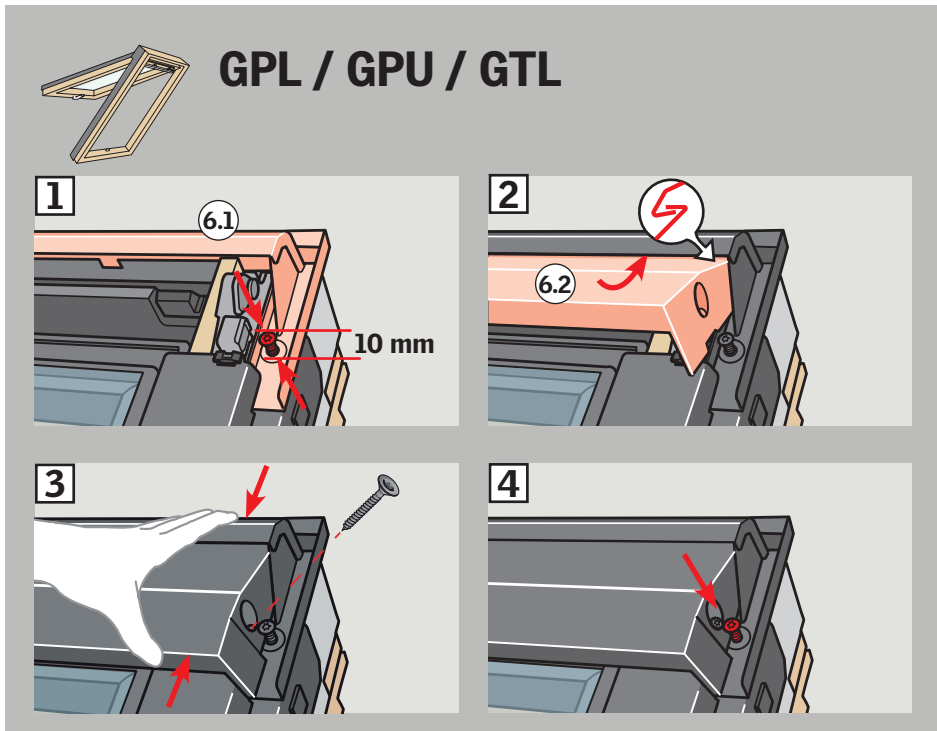

EFJ 

VFE

VIU

VFE

VIU

AR: VELUX Argentina S.A. 348 4 639944	HU: VELUX Magyarország Kft. (06/1) 436-0601
AT: VELUX Österreich GmbH 02245/32 3 50	IE: VELUX Company Ltd. 01 848 8775
AU: VELUX Australia Pty. Ltd. 1300 859 856	IT: VELUX Italia s.p.a. 045/6173666
BA: VELUX Bosna i Hercegovina d.o.o. 033/626 493, 626 494	JP: VELUX-Japan Ltd. 0570-00-8145
BE: VELUX Belgium (010) 42.09.09	LT: VELUX Lietuva, UAB (85) 270 91 01
BG: ВЕЛУКС България ЕООД 02/955 99 30	LV: VELUX Latvia SIA 67 27 77 33
BY: Унитарное предприятие "ВЕЛЮКС Мансардные Окна" (017) 329 20 89	NL: VELUX Nederland B.V. 030 - 6 629 629
CA: VELUX Canada Inc. 1 800 88-VELUX (888-3589)	NO: VELUX Norge AS 22 51 06 00
CH: VELUX Schweiz AG 062 289 44 45	NZ: VELUX New Zealand Ltd. 0800 650 445
CL: VELUX Chile Limitada 2 953 6789	PL: VELUX Polska Sp. z o.o. (022) 33 77 000 / 33 77 070
CN: VELUX (CHINA) CO. LTD. 0316-607 27 27	PT: VELUX Portugal, Lda 21 880 00 60
CZ: VELUX Česká republika, s.r.o. 531 015 511	RO: VELUX România S.R.L. 0-8008-83589
DE: VELUX Deutschland GmbH 01806 / 33 33 99 Festnetz: 0,20 €/Anruf Mobilfunk: max. 0,60 €/Anruf	RS: VELUX Srbija d.o.o. 011 20 57 500
DK: VELUX Danmark A/S 45 16 45 16	RU: ЗАО ВЕЛЮКС (495) 640 87 20
EE: VELUX Eesti OÜ 621 7790	SE: VELUX Svenska AB 042/20 83 80
ES: VELUX Spain, S.A. 91 509 71 00	SI: VELUX Slovenija d.o.o. 01 724 68 68
FI: VELUX Suomi Oy 0207 290 800	SK: VELUX Slovensko, s.r.o. (02) 33 000 555
FR: VELUX France 0821 02 15 15 0,119€ TTC/min	TR: VELUX Çatı Pencereleri Ticaret Limited Şirketi 0 216 302 54 10
GB: VELUX Company Ltd. 01592 778 225	UA: ТОВ "ВЕЛЮКС Україна" (044) 2916070
HR: VELUX Hrvatska d.o.o. 01/5555 444	US: VELUX America LLC 1-800-88-VELUX