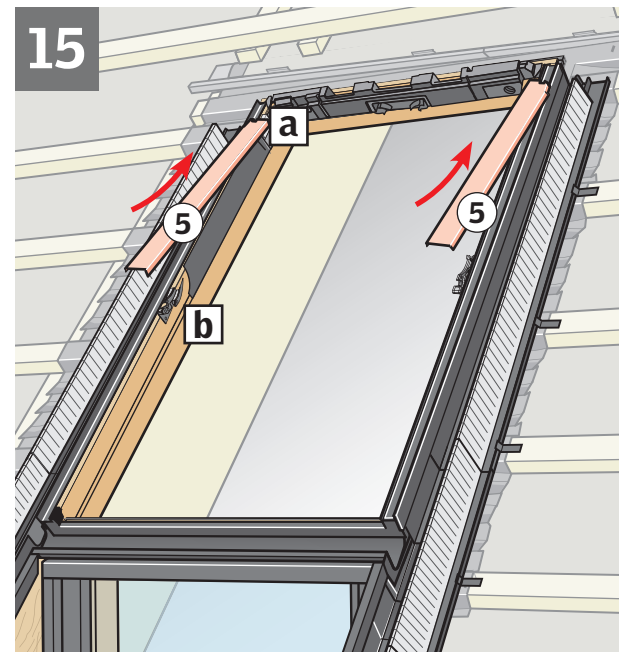

EFJ 

VFE

VIU

VFE

VIU

AR: VELUX Argentina S.A. 348 4 639944	HU: VELUX Magyarország Kft. (06/1) 436-0601
AT: VELUX Österreich GmbH 02245/32 3 50	IE: VELUX Company Ltd. 01 848 8775
AU: VELUX Australia Pty. Ltd. 1300 859 856	IT: VELUX Italia s.p.a. 045/6173666
BA: VELUX Bosna i Hercegovina d.o.o. 033/626 493, 626 494	JP: VELUX-Japan Ltd. 0570-00-8145
BE: VELUX Belgium (010) 42.09.09	LT: VELUX Lietuva, UAB (85) 270 91 01
BG: ВЕЛУКС България ЕООД 02/955 99 30	LV: VELUX Latvia SIA 67 27 77 33
BY: Унитарное предприятие "ВЕЛЮКС Мансардные Окна" (017) 329 20 89	NL: VELUX Nederland B.V. 030 - 6 629 629
CA: VELUX Canada Inc. 1 800 88-VELUX (888-3589)	NO: VELUX Norge AS 22 51 06 00
CH: VELUX Schweiz AG 062 289 44 45	NZ: VELUX New Zealand Ltd. 0800 650 445
CL: VELUX Chile Limitada 2 953 6789	PL: VELUX Polska Sp. z o.o. (022) 33 77 000 / 33 77 070
CN: VELUX (CHINA) CO. LTD. 0316-607 27 27	PT: VELUX Portugal, Lda 21 880 00 60
CZ: VELUX Česká republika, s.r.o. 531 015 511	RO: VELUX România S.R.L. 0-8008-83589
DE: VELUX Deutschland GmbH 01806 / 33 33 99 Festnetz: 0,20 €/Anruf Mobilfunk: max. 0,60 €/Anruf	RS: VELUX Srbija d.o.o. 011 20 57 500
DK: VELUX Danmark A/S 45 16 45 16	RU: ЗАО ВЕЛЮКС (495) 640 87 20
EE: VELUX Eesti OÜ 621 7790	SE: VELUX Svenska AB 042/20 83 80
ES: VELUX Spain, S.A. 91 509 71 00	SI: VELUX Slovenija d.o.o. 01 724 68 68
FI: VELUX Suomi Oy 0207 290 800	SK: VELUX Slovensko, s.r.o. (02) 33 000 555
FR: VELUX France 0821 02 15 15 0,119€ TTC/min	TR: VELUX Çatı Pencereleri Ticaret Limited Şirketi 0 216 302 54 10
GB: VELUX Company Ltd. 01592 778 225	UA: ТОВ "ВЕЛЮКС Україна" (044) 2916070
HR: VELUX Hrvatska d.o.o. 01/5555 444	US: VELUX America LLC 1-800-88-VELUX