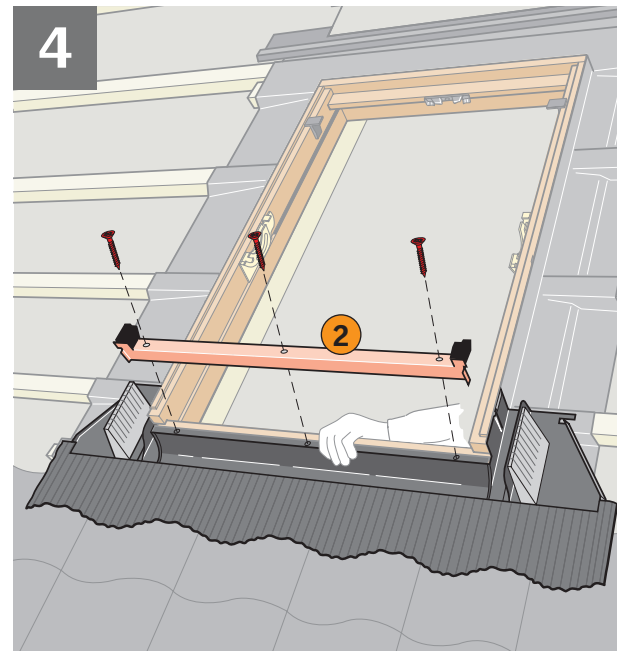

EDW

- AR:** VELUX Export (VELUX A/S)
+ 45 4516 7885
- AT:** VELUX Österreich GmbH
02245/32 3 50
- AU:** VELUX Australia Pty. Ltd.
1300 859 856
- BA:** VELUX Bosna i Hercegovina d.o.o.
033/626 493, 626 494
- BE:** VELUX Belgium
(010) 42.09.09
- BG:** ВЕЛУКС България ЕООД
02/955 99 30
- CA:** VELUX Canada Inc.
1 800 88-VELUX (888-3589)
- CH:** VELUX Schweiz AG
062 289 44 45
- CL:** VELUX Export (VELUX A/S)
+ 45 4516 7885
- CN:** VELUX (CHINA) CO. LTD.
0316-607 27 27
- CZ:** VELUX Česká republika, s.r.o.
531 015 511
- DE:** VELUX Deutschland GmbH
www.velux.de/kontakt
- DK:** VELUX Danmark A/S
45 16 45 16
- EE:** VELUX Eesti OÜ
621 7790
- ES:** VELUX Spain, S.A.U.
91 509 71 00
- FR:** VELUX France
0806 80 15 15
Service gratuit + prix appel
- GB:** VELUX Company Ltd.
01592 778 225
- HR:** VELUX Hrvatska d.o.o.
01/5555 444
- HU:** VELUX Magyarorszá g Kft.
(06/1) 436-0601
- IE:** VELUX Company Ltd.
01 848 8775
- IT:** VELUX Italia s.p.a.
045/6173666
- JP:** VELUX-Japan Ltd.
0570-00-8141
- KR:** VELUX Export (VELUX A/S)
+ 45 4516 7885
- LT:** VELUX Lietuva, UAB
(85) 270 91 01
- LV:** VELUX Latvia SIA
67 27 77 33
- NL:** VELUX Nederland B.V.
030 - 6 629 629
- NO:** VELUX Norge AS
22 51 06 00
- NZ:** VELUX New Zealand Ltd.
0800 650 445
- PL:** VELUX Polska Sp. z o.o.
(022) 33 77 000 / 33 77 070
- PT:** VELUX Portugal, Lda
21 880 00 60
- RO:** VELUX România S.R.L.
0268-402740
- RS:** VELUX Srbija d.o.o.
011 20 57 500
- SE:** VELUX Svenska AB
042/20 83 80
- SI:** VELUX Slovenija d.o.o.
01 724 68 68
- SK:** VELUX Slovensko, s.r.o.
(02) 33 000 555
- TR:** VELUX Çatı Pencereleri
Ticaret Limited Şirketi
0 216 302 54 10
- UA:** ТОВ "ВЕЛІОКС Україна"
(044) 2916070
- US:** VELUX America LLC
1-800-88-VELUX