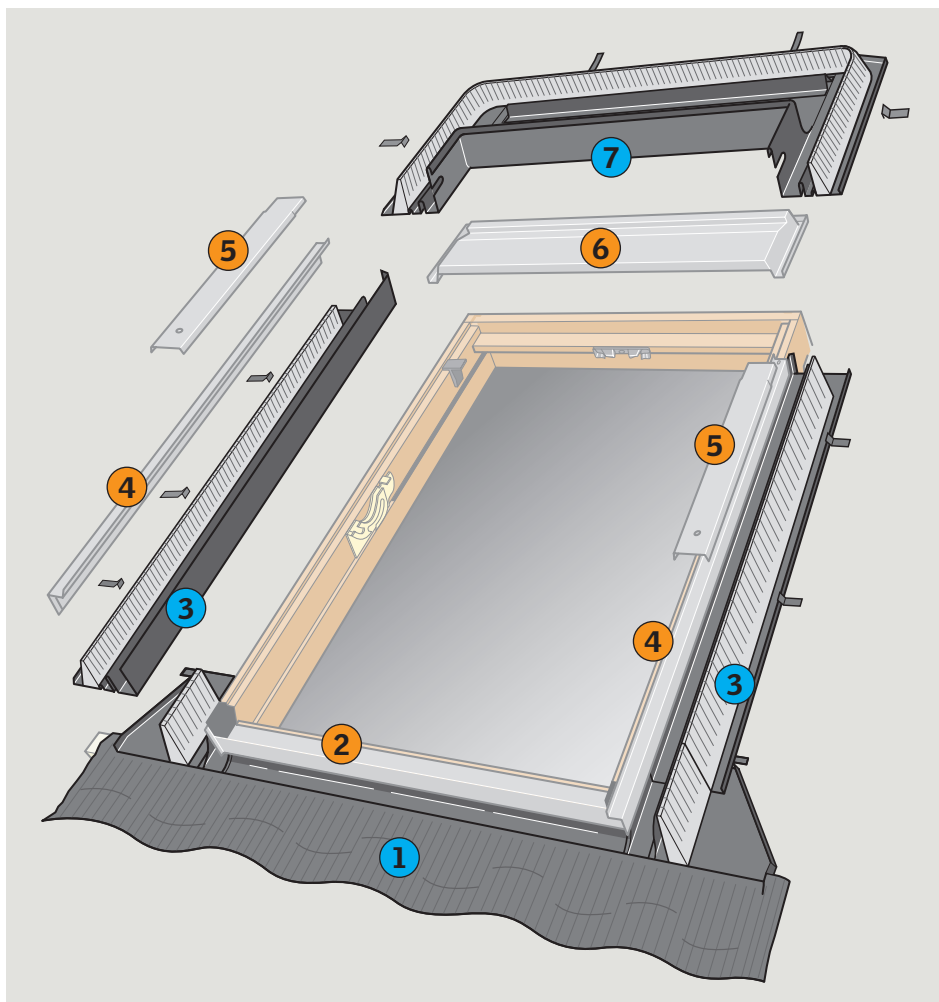

EDW

- AR:** VELUX Export (VELUX A/S)
+ 45 4516 7885
- AT:** VELUX Österreich GmbH
02245/32 3 50
- AU:** VELUX Australia Pty. Ltd.
1300 859 856
- BA:** VELUX Bosna i Hercegovina d.o.o.
033/626 493, 626 494
- BE:** VELUX Belgium
(010) 42.09.09
- BG:** ВЕЛУКС България ЕООД
02/955 99 30
- CA:** VELUX Canada Inc.
1 800 88-VELUX (888-3589)
- CH:** VELUX Schweiz AG
062 289 44 45
- CL:** VELUX Export (VELUX A/S)
+ 45 4516 7885
- CN:** VELUX (CHINA) CO. LTD.
0316-607 27 27
- CZ:** VELUX Česká republika, s.r.o.
531 015 511
- DE:** VELUX Deutschland GmbH
www.velux.de/kontakt
- DK:** VELUX Danmark A/S
45 16 45 16
- EE:** VELUX Eesti OÜ
621 7790
- ES:** VELUX Spain, S.A.U.
91 509 71 00
- FR:** VELUX France
0806 80 15 15
Service gratuit + prix appel
- GB:** VELUX Company Ltd.
01592 778 225
- HR:** VELUX Hrvatska d.o.o.
01/5555 444
- HU:** VELUX Magyarorszá g Kft.
(06/1) 436-0601
- IE:** VELUX Company Ltd.
01 848 8775
- IT:** VELUX Italia s.p.a.
045/6173666
- JP:** VELUX-Japan Ltd.
0570-00-8141
- KR:** VELUX Export (VELUX A/S)
+ 45 4516 7885
- LT:** VELUX Lietuva, UAB
(85) 270 91 01
- LV:** VELUX Latvia SIA
67 27 77 33
- NL:** VELUX Nederland B.V.
030 - 6 629 629
- NO:** VELUX Norge AS
22 51 06 00
- NZ:** VELUX New Zealand Ltd.
0800 650 445
- PL:** VELUX Polska Sp. z o.o.
(022) 33 77 000 / 33 77 070
- PT:** VELUX Portugal, Lda
21 880 00 60
- RO:** VELUX România S.R.L.
0268-402740
- RS:** VELUX Srbija d.o.o.
011 20 57 500
- SE:** VELUX Svenska AB
042/20 83 80
- SI:** VELUX Slovenija d.o.o.
01 724 68 68
- SK:** VELUX Slovensko, s.r.o.
(02) 33 000 555
- TR:** VELUX Çatı Pencereleri
Ticaret Limited Şirketi
0 216 302 54 10
- UA:** ТОВ "ВЕЛІОКС Україна"
(044) 2916070
- US:** VELUX America LLC
1-800-88-VELUX