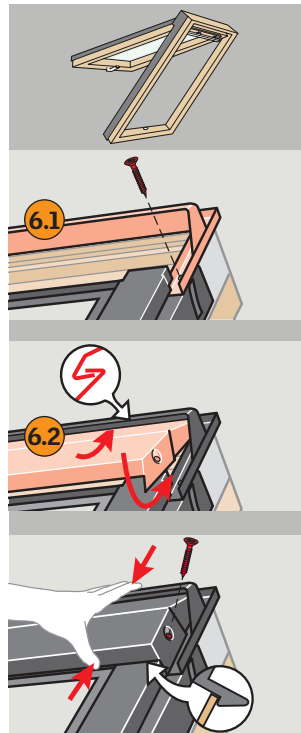

EDW

- AR:** VELUX Export (VELUX A/S)
+ 45 4516 7885
- AT:** VELUX Österreich GmbH
02245/32 3 50
- AU:** VELUX Australia Pty. Ltd.
1300 859 856
- BA:** VELUX Bosna i Hercegovina d.o.o.
033/626 493, 626 494
- BE:** VELUX Belgium
(010) 42.09.09
- BG:** ВЕЛУКС България ЕООД
02/955 99 30
- CA:** VELUX Canada Inc.
1 800 88-VELUX (888-3589)
- CH:** VELUX Schweiz AG
062 289 44 45
- CL:** VELUX Export (VELUX A/S)
+ 45 4516 7885
- CN:** VELUX (CHINA) CO. LTD.
0316-607 27 27
- CZ:** VELUX Česká republika, s.r.o.
531 015 511
- DE:** VELUX Deutschland GmbH
www.velux.de/kontakt
- DK:** VELUX Danmark A/S
45 16 45 16
- EE:** VELUX Eesti OÜ
621 7790
- ES:** VELUX Spain, S.A.U.
91 509 71 00
- FR:** VELUX France
0806 80 15 15
Service gratuit + prix appel
- GB:** VELUX Company Ltd.
01592 778 225
- HR:** VELUX Hrvatska d.o.o.
01/5555 444
- HU:** VELUX Magyarorszá g Kft.
(06/1) 436-0601
- IE:** VELUX Company Ltd.
01 848 8775
- IT:** VELUX Italia s.p.a.
045/6173666
- JP:** VELUX-Japan Ltd.
0570-00-8141
- KR:** VELUX Export (VELUX A/S)
+ 45 4516 7885
- LT:** VELUX Lietuva, UAB
(85) 270 91 01
- LV:** VELUX Latvia SIA
67 27 77 33
- NL:** VELUX Nederland B.V.
030 - 6 629 629
- NO:** VELUX Norge AS
22 51 06 00
- NZ:** VELUX New Zealand Ltd.
0800 650 445
- PL:** VELUX Polska Sp. z o.o.
(022) 33 77 000 / 33 77 070
- PT:** VELUX Portugal, Lda
21 880 00 60
- RO:** VELUX România S.R.L.
0268-402740
- RS:** VELUX Srbija d.o.o.
011 20 57 500
- SE:** VELUX Svenska AB
042/20 83 80
- SI:** VELUX Slovenija d.o.o.
01 724 68 68
- SK:** VELUX Slovensko, s.r.o.
(02) 33 000 555
- TR:** VELUX Çatı Pencereleri
Ticaret Limited Şirketi
0 216 302 54 10
- UA:** ТОВ "ВЕЛІОКС Україна"
(044) 2916070
- US:** VELUX America LLC
1-800-88-VELUX