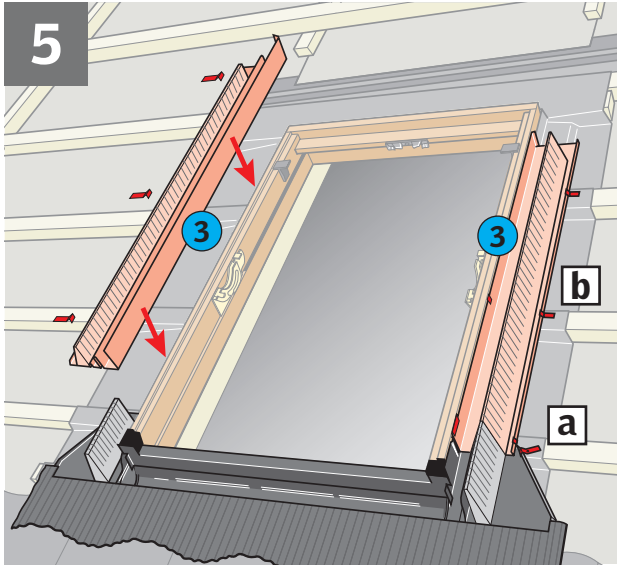

EDW

- AR:** VELUX Export (VELUX A/S)
+ 45 4516 7885
- AT:** VELUX Österreich GmbH
02245/32 3 50
- AU:** VELUX Australia Pty. Ltd.
1300 859 856
- BA:** VELUX Bosna i Hercegovina d.o.o.
033/626 493, 626 494
- BE:** VELUX Belgium
(010) 42.09.09
- BG:** ВЕЛУКС България ЕООД
02/955 99 30
- CA:** VELUX Canada Inc.
1 800 88-VELUX (888-3589)
- CH:** VELUX Schweiz AG
062 289 44 45
- CL:** VELUX Export (VELUX A/S)
+ 45 4516 7885
- CN:** VELUX (CHINA) CO. LTD.
0316-607 27 27
- CZ:** VELUX Česká republika, s.r.o.
531 015 511
- DE:** VELUX Deutschland GmbH
www.velux.de/kontakt
- DK:** VELUX Danmark A/S
45 16 45 16
- EE:** VELUX Eesti OÜ
621 7790
- ES:** VELUX Spain, S.A.U.
91 509 71 00
- FR:** VELUX France
0806 80 15 15
Service gratuit + prix appel
- GB:** VELUX Company Ltd.
01592 778 225
- HR:** VELUX Hrvatska d.o.o.
01/5555 444
- HU:** VELUX Magyarorszá g Kft.
(06/1) 436-0601
- IE:** VELUX Company Ltd.
01 848 8775
- IT:** VELUX Italia s.p.a.
045/6173666
- JP:** VELUX-Japan Ltd.
0570-00-8141
- KR:** VELUX Export (VELUX A/S)
+ 45 4516 7885
- LT:** VELUX Lietuva, UAB
(85) 270 91 01
- LV:** VELUX Latvia SIA
67 27 77 33
- NL:** VELUX Nederland B.V.
030 - 6 629 629
- NO:** VELUX Norge AS
22 51 06 00
- NZ:** VELUX New Zealand Ltd.
0800 650 445
- PL:** VELUX Polska Sp. z o.o.
(022) 33 77 000 / 33 77 070
- PT:** VELUX Portugal, Lda
21 880 00 60
- RO:** VELUX România S.R.L.
0268-402740
- RS:** VELUX Srbija d.o.o.
011 20 57 500
- SE:** VELUX Svenska AB
042/20 83 80
- SI:** VELUX Slovenija d.o.o.
01 724 68 68
- SK:** VELUX Slovensko, s.r.o.
(02) 33 000 555
- TR:** VELUX Çatı Pencereleri
Ticaret Limited Şirketi
0 216 302 54 10
- UA:** ТОВ "ВЕЛІОКС Україна"
(044) 2916070
- US:** VELUX America LLC
1-800-88-VELUX