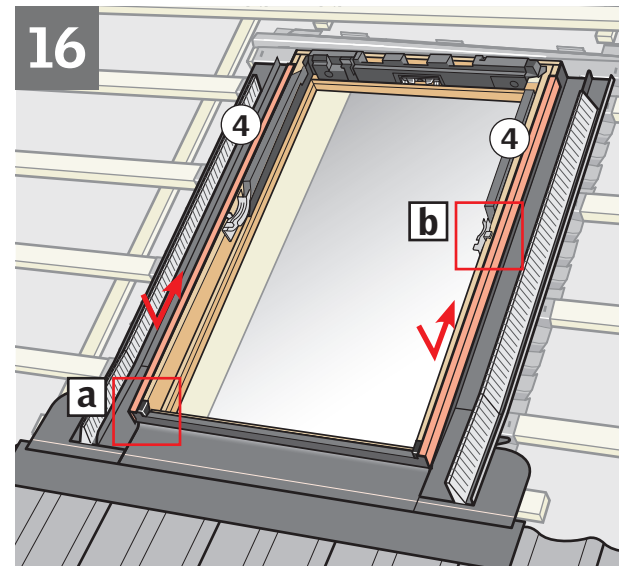

## EDZ

1

2

- AR:** VELUX Argentina S.A.  
348 4 639944
- AT:** VELUX Österreich GmbH  
02245/32 3 50
- AU:** VELUX Australia Pty. Ltd.  
1300 859 856
- BA:** VELUX Bosna i Hercegovina d.o.o.  
033/626 493, 626 494
- BE:** VELUX Belgium  
(010) 42.09.09
- BG:** ВЕЛУКС България ЕООД  
02/955 99 30
- BY:** Унитарное предприятие  
"ВЕЛЮКС Мансардные Окна"  
(017) 329 20 89
- CA:** VELUX Canada Inc.  
1 800 88-VELUX (888-3589)
- CH:** VELUX Schweiz AG  
062 289 44 45
- CL:** VELUX Chile Limitada  
2 953 6789
- CN:** VELUX (CHINA) CO. LTD.  
0316-607 27 27
- CZ:** VELUX Česká republika, s.r.o.  
531 015 511
- DE:** VELUX Deutschland GmbH  
01806 / 33 33 99  
Festnetz: 0,20 €/Anruf  
Mobilfunk: max. 0,60 €/Anruf
- DK:** VELUX Danmark A/S  
45 16 45 16
- EE:** VELUX Eesti OÜ  
621 7790
- ES:** VELUX Spain, S.A.  
91 509 71 00
- FI:** VELUX Suomi Oy  
0207 290 800
- FR:** VELUX France  
0821 02 15 15  
0,119€ TTC/min
- GB:** VELUX Company Ltd.  
01592 778 225
- HR:** VELUX Hrvatska d.o.o.  
01/5555 444
- HU:** VELUX Magyarország Kft.  
(06/1) 436-0601
- IE:** VELUX Company Ltd.  
01 848 8775
- IT:** VELUX Italia s.p.a.  
045/6173666
- JP:** VELUX-Japan Ltd.  
0570-00-8145
- LT:** VELUX Lietuva, UAB  
(85) 270 91 01
- LV:** VELUX Latvia SIA  
67 27 77 33
- NL:** VELUX Nederland B.V.  
030 - 6 629 629
- NO:** VELUX Norge AS  
22 51 06 00
- NZ:** VELUX New Zealand Ltd.  
0800 650 445
- PL:** VELUX Polska Sp. z o.o.  
(022) 33 77 000 / 33 77 070
- PT:** VELUX Portugal, Lda  
21 880 00 60
- RO:** VELUX România S.R.L.  
0-8008-83589
- RS:** VELUX Srbija d.o.o.  
011 20 57 500
- RU:** ЗАО ВЕЛЮКС  
(495) 640 87 20
- SE:** VELUX Svenska AB  
042/20 83 80
- SI:** VELUX Slovenija d.o.o.  
01 724 68 68
- SK:** VELUX Slovensko, s.r.o.  
(02) 33 000 555
- TR:** VELUX Çatı Pencereleri  
Ticaret Limited Şirketi  
0 216 302 54 10
- UA:** ТОВ "ВЕЛЮКС Україна"  
(044) 2916070
- US:** VELUX America LLC  
1-800-88-VELUX