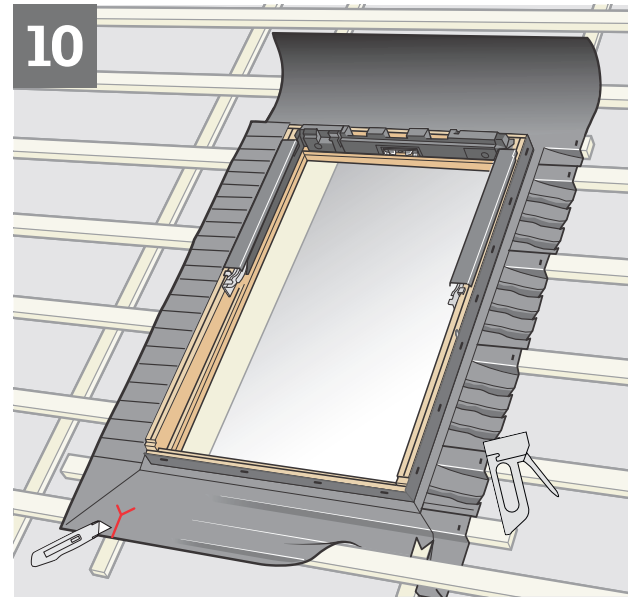

## EDZ

1

2

- AR:** VELUX Argentina S.A.  
348 4 639944
- AT:** VELUX Österreich GmbH  
02245/32 3 50
- AU:** VELUX Australia Pty. Ltd.  
1300 859 856
- BA:** VELUX Bosna i Hercegovina d.o.o.  
033/626 493, 626 494
- BE:** VELUX Belgium  
(010) 42.09.09
- BG:** ВЕЛУКС България ЕООД  
02/955 99 30
- BY:** Унитарное предприятие  
"ВЕЛЮКС Мансардные Окна"  
(017) 329 20 89
- CA:** VELUX Canada Inc.  
1 800 88-VELUX (888-3589)
- CH:** VELUX Schweiz AG  
062 289 44 45
- CL:** VELUX Chile Limitada  
2 953 6789
- CN:** VELUX (CHINA) CO. LTD.  
0316-607 27 27
- CZ:** VELUX Česká republika, s.r.o.  
531 015 511
- DE:** VELUX Deutschland GmbH  
01806 / 33 33 99  
Festnetz: 0,20 €/Anruf  
Mobilfunk: max. 0,60 €/Anruf
- DK:** VELUX Danmark A/S  
45 16 45 16
- EE:** VELUX Eesti OÜ  
621 7790
- ES:** VELUX Spain, S.A.  
91 509 71 00
- FI:** VELUX Suomi Oy  
0207 290 800
- FR:** VELUX France  
0821 02 15 15  
0,119€ TTC/min
- GB:** VELUX Company Ltd.  
01592 778 225
- HR:** VELUX Hrvatska d.o.o.  
01/5555 444
- HU:** VELUX Magyarország Kft.  
(06/1) 436-0601
- IE:** VELUX Company Ltd.  
01 848 8775
- IT:** VELUX Italia s.p.a.  
045/6173666
- JP:** VELUX-Japan Ltd.  
0570-00-8145
- LT:** VELUX Lietuva, UAB  
(85) 270 91 01
- LV:** VELUX Latvia SIA  
67 27 77 33
- NL:** VELUX Nederland B.V.  
030 - 6 629 629
- NO:** VELUX Norge AS  
22 51 06 00
- NZ:** VELUX New Zealand Ltd.  
0800 650 445
- PL:** VELUX Polska Sp. z o.o.  
(022) 33 77 000 / 33 77 070
- PT:** VELUX Portugal, Lda  
21 880 00 60
- RO:** VELUX România S.R.L.  
0-8008-83589
- RS:** VELUX Srbija d.o.o.  
011 20 57 500
- RU:** ЗАО ВЕЛЮКС  
(495) 640 87 20
- SE:** VELUX Svenska AB  
042/20 83 80
- SI:** VELUX Slovenija d.o.o.  
01 724 68 68
- SK:** VELUX Slovensko, s.r.o.  
(02) 33 000 555
- TR:** VELUX Çatı Pencereleri  
Ticaret Limited Şirketi  
0 216 302 54 10
- UA:** ТОВ "ВЕЛЮКС Україна"  
(044) 2916070
- US:** VELUX America LLC  
1-800-88-VELUX