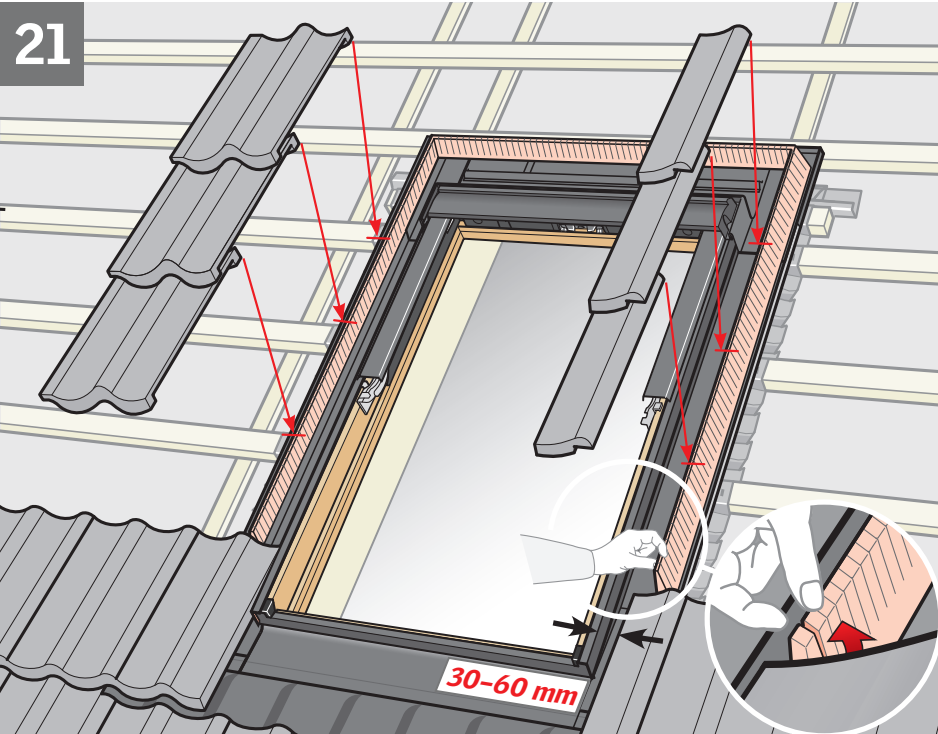

## EDZ

1

2

- AR:** VELUX Argentina S.A.  
348 4 639944
- AT:** VELUX Österreich GmbH  
02245/32 3 50
- AU:** VELUX Australia Pty. Ltd.  
1300 859 856
- BA:** VELUX Bosna i Hercegovina d.o.o.  
033/626 493, 626 494
- BE:** VELUX Belgium  
(010) 42.09.09
- BG:** ВЕЛУКС България ЕООД  
02/955 99 30
- BY:** Унитарное предприятие  
"ВЕЛЮКС Мансардные Окна"  
(017) 329 20 89
- CA:** VELUX Canada Inc.  
1 800 88-VELUX (888-3589)
- CH:** VELUX Schweiz AG  
062 289 44 45
- CL:** VELUX Chile Limitada  
2 953 6789
- CN:** VELUX (CHINA) CO. LTD.  
0316-607 27 27
- CZ:** VELUX Česká republika, s.r.o.  
531 015 511
- DE:** VELUX Deutschland GmbH  
01806 / 33 33 99  
Festnetz: 0,20 €/Anruf  
Mobilfunk: max. 0,60 €/Anruf
- DK:** VELUX Danmark A/S  
45 16 45 16
- EE:** VELUX Eesti OÜ  
621 7790
- ES:** VELUX Spain, S.A.  
91 509 71 00
- FI:** VELUX Suomi Oy  
0207 290 800
- FR:** VELUX France  
0821 02 15 15  
0,119€ TTC/min
- GB:** VELUX Company Ltd.  
01592 778 225
- HR:** VELUX Hrvatska d.o.o.  
01/5555 444
- HU:** VELUX Magyarország Kft.  
(06/1) 436-0601
- IE:** VELUX Company Ltd.  
01 848 8775
- IT:** VELUX Italia s.p.a.  
045/6173666
- JP:** VELUX-Japan Ltd.  
0570-00-8145
- LT:** VELUX Lietuva, UAB  
(85) 270 91 01
- LV:** VELUX Latvia SIA  
67 27 77 33
- NL:** VELUX Nederland B.V.  
030 - 6 629 629
- NO:** VELUX Norge AS  
22 51 06 00
- NZ:** VELUX New Zealand Ltd.  
0800 650 445
- PL:** VELUX Polska Sp. z o.o.  
(022) 33 77 000 / 33 77 070
- PT:** VELUX Portugal, Lda  
21 880 00 60
- RO:** VELUX România S.R.L.  
0-8008-83589
- RS:** VELUX Srbija d.o.o.  
011 20 57 500
- RU:** ЗАО ВЕЛЮКС  
(495) 640 87 20
- SE:** VELUX Svenska AB  
042/20 83 80
- SI:** VELUX Slovenija d.o.o.  
01 724 68 68
- SK:** VELUX Slovensko, s.r.o.  
(02) 33 000 555
- TR:** VELUX Çatı Pencereleri  
Ticaret Limited Şirketi  
0 216 302 54 10
- UA:** ТОВ "ВЕЛЮКС Україна"  
(044) 2916070
- US:** VELUX America LLC  
1-800-88-VELUX