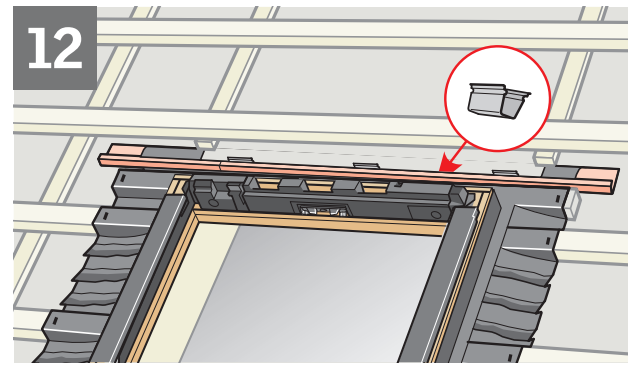

## EDZ

1

2

- AR:** VELUX Argentina S.A.  
348 4 639944
- AT:** VELUX Österreich GmbH  
02245/32 3 50
- AU:** VELUX Australia Pty. Ltd.  
1300 859 856
- BA:** VELUX Bosna i Hercegovina d.o.o.  
033/626 493, 626 494
- BE:** VELUX Belgium  
(010) 42.09.09
- BG:** ВЕЛУКС България ЕООД  
02/955 99 30
- BY:** Унитарное предприятие  
"ВЕЛЮКС Мансардные Окна"  
(017) 329 20 89
- CA:** VELUX Canada Inc.  
1 800 88-VELUX (888-3589)
- CH:** VELUX Schweiz AG  
062 289 44 45
- CL:** VELUX Chile Limitada  
2 953 6789
- CN:** VELUX (CHINA) CO. LTD.  
0316-607 27 27
- CZ:** VELUX Česká republika, s.r.o.  
531 015 511
- DE:** VELUX Deutschland GmbH  
01806 / 33 33 99  
Festnetz: 0,20 €/Anruf  
Mobilfunk: max. 0,60 €/Anruf
- DK:** VELUX Danmark A/S  
45 16 45 16
- EE:** VELUX Eesti OÜ  
621 7790
- ES:** VELUX Spain, S.A.  
91 509 71 00
- FI:** VELUX Suomi Oy  
0207 290 800
- FR:** VELUX France  
0821 02 15 15  
0,119€ TTC/min
- GB:** VELUX Company Ltd.  
01592 778 225
- HR:** VELUX Hrvatska d.o.o.  
01/5555 444
- HU:** VELUX Magyarország Kft.  
(06/1) 436-0601
- IE:** VELUX Company Ltd.  
01 848 8775
- IT:** VELUX Italia s.p.a.  
045/6173666
- JP:** VELUX-Japan Ltd.  
0570-00-8145
- LT:** VELUX Lietuva, UAB  
(85) 270 91 01
- LV:** VELUX Latvia SIA  
67 27 77 33
- NL:** VELUX Nederland B.V.  
030 - 6 629 629
- NO:** VELUX Norge AS  
22 51 06 00
- NZ:** VELUX New Zealand Ltd.  
0800 650 445
- PL:** VELUX Polska Sp. z o.o.  
(022) 33 77 000 / 33 77 070
- PT:** VELUX Portugal, Lda  
21 880 00 60
- RO:** VELUX România S.R.L.  
0-8008-83589
- RS:** VELUX Srbija d.o.o.  
011 20 57 500
- RU:** ЗАО ВЕЛЮКС  
(495) 640 87 20
- SE:** VELUX Svenska AB  
042/20 83 80
- SI:** VELUX Slovenija d.o.o.  
01 724 68 68
- SK:** VELUX Slovensko, s.r.o.  
(02) 33 000 555
- TR:** VELUX Çatı Pencereleri  
Ticaret Limited Şirketi  
0 216 302 54 10
- UA:** ТОВ "ВЕЛЮКС Україна"  
(044) 2916070
- US:** VELUX America LLC  
1-800-88-VELUX