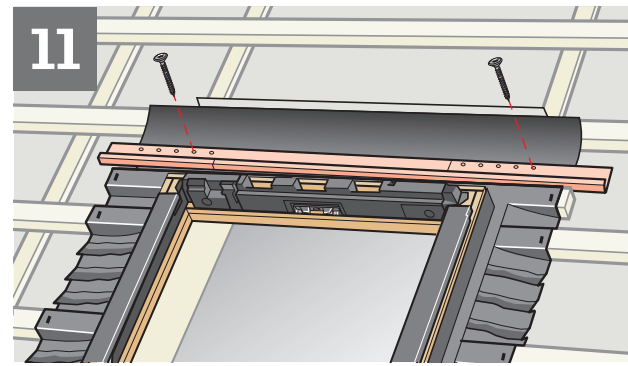

## EDZ

1

2

- AR:** VELUX Argentina S.A.  
348 4 639944
- AT:** VELUX Österreich GmbH  
02245/32 3 50
- AU:** VELUX Australia Pty. Ltd.  
1300 859 856
- BA:** VELUX Bosna i Hercegovina d.o.o.  
033/626 493, 626 494
- BE:** VELUX Belgium  
(010) 42.09.09
- BG:** ВЕЛУКС България ЕООД  
02/955 99 30
- BY:** Унитарное предприятие  
"ВЕЛЮКС Мансардные Окна"  
(017) 329 20 89
- CA:** VELUX Canada Inc.  
1 800 88-VELUX (888-3589)
- CH:** VELUX Schweiz AG  
062 289 44 45
- CL:** VELUX Chile Limitada  
2 953 6789
- CN:** VELUX (CHINA) CO. LTD.  
0316-607 27 27
- CZ:** VELUX Česká republika, s.r.o.  
531 015 511
- DE:** VELUX Deutschland GmbH  
01806 / 33 33 99  
Festnetz: 0,20 €/Anruf  
Mobilfunk: max. 0,60 €/Anruf
- DK:** VELUX Danmark A/S  
45 16 45 16
- EE:** VELUX Eesti OÜ  
621 7790
- ES:** VELUX Spain, S.A.  
91 509 71 00
- FI:** VELUX Suomi Oy  
0207 290 800
- FR:** VELUX France  
0821 02 15 15  
0,119€ TTC/min
- GB:** VELUX Company Ltd.  
01592 778 225
- HR:** VELUX Hrvatska d.o.o.  
01/5555 444
- HU:** VELUX Magyarország Kft.  
(06/1) 436-0601
- IE:** VELUX Company Ltd.  
01 848 8775
- IT:** VELUX Italia s.p.a.  
045/6173666
- JP:** VELUX-Japan Ltd.  
0570-00-8145
- LT:** VELUX Lietuva, UAB  
(85) 270 91 01
- LV:** VELUX Latvia SIA  
67 27 77 33
- NL:** VELUX Nederland B.V.  
030 - 6 629 629
- NO:** VELUX Norge AS  
22 51 06 00
- NZ:** VELUX New Zealand Ltd.  
0800 650 445
- PL:** VELUX Polska Sp. z o.o.  
(022) 33 77 000 / 33 77 070
- PT:** VELUX Portugal, Lda  
21 880 00 60
- RO:** VELUX România S.R.L.  
0-8008-83589
- RS:** VELUX Srbija d.o.o.  
011 20 57 500
- RU:** ЗАО ВЕЛЮКС  
(495) 640 87 20
- SE:** VELUX Svenska AB  
042/20 83 80
- SI:** VELUX Slovenija d.o.o.  
01 724 68 68
- SK:** VELUX Slovensko, s.r.o.  
(02) 33 000 555
- TR:** VELUX Çatı Pencereleri  
Ticaret Limited Şirketi  
0 216 302 54 10
- UA:** ТОВ "ВЕЛЮКС Україна"  
(044) 2916070
- US:** VELUX America LLC  
1-800-88-VELUX