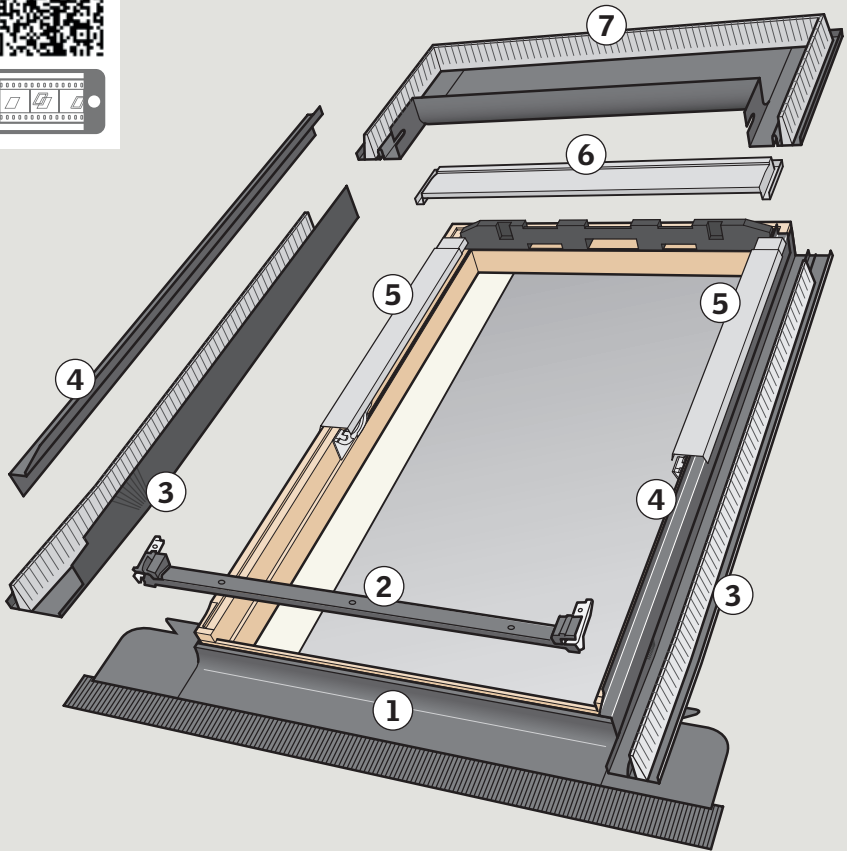

## EDZ

1

2

- AR:** VELUX Argentina S.A.  
348 4 639944
- AT:** VELUX Österreich GmbH  
02245/32 3 50
- AU:** VELUX Australia Pty. Ltd.  
1300 859 856
- BA:** VELUX Bosna i Hercegovina d.o.o.  
033/626 493, 626 494
- BE:** VELUX Belgium  
(010) 42.09.09
- BG:** ВЕЛУКС България ЕООД  
02/955 99 30
- BY:** Унитарное предприятие  
"ВЕЛЮКС Мансардные Окна"  
(017) 329 20 89
- CA:** VELUX Canada Inc.  
1 800 88-VELUX (888-3589)
- CH:** VELUX Schweiz AG  
062 289 44 45
- CL:** VELUX Chile Limitada  
2 953 6789
- CN:** VELUX (CHINA) CO. LTD.  
0316-607 27 27
- CZ:** VELUX Česká republika, s.r.o.  
531 015 511
- DE:** VELUX Deutschland GmbH  
01806 / 33 33 99  
Festnetz: 0,20 €/Anruf  
Mobilfunk: max. 0,60 €/Anruf
- DK:** VELUX Danmark A/S  
45 16 45 16
- EE:** VELUX Eesti OÜ  
621 7790
- ES:** VELUX Spain, S.A.  
91 509 71 00
- FI:** VELUX Suomi Oy  
0207 290 800
- FR:** VELUX France  
0821 02 15 15  
0,119€ TTC/min
- GB:** VELUX Company Ltd.  
01592 778 225
- HR:** VELUX Hrvatska d.o.o.  
01/5555 444
- HU:** VELUX Magyarország Kft.  
(06/1) 436-0601
- IE:** VELUX Company Ltd.  
01 848 8775
- IT:** VELUX Italia s.p.a.  
045/6173666
- JP:** VELUX-Japan Ltd.  
0570-00-8145
- LT:** VELUX Lietuva, UAB  
(85) 270 91 01
- LV:** VELUX Latvia SIA  
67 27 77 33
- NL:** VELUX Nederland B.V.  
030 - 6 629 629
- NO:** VELUX Norge AS  
22 51 06 00
- NZ:** VELUX New Zealand Ltd.  
0800 650 445
- PL:** VELUX Polska Sp. z o.o.  
(022) 33 77 000 / 33 77 070
- PT:** VELUX Portugal, Lda  
21 880 00 60
- RO:** VELUX România S.R.L.  
0-8008-83589
- RS:** VELUX Srbija d.o.o.  
011 20 57 500
- RU:** ЗАО ВЕЛЮКС  
(495) 640 87 20
- SE:** VELUX Svenska AB  
042/20 83 80
- SI:** VELUX Slovenija d.o.o.  
01 724 68 68
- SK:** VELUX Slovensko, s.r.o.  
(02) 33 000 555
- TR:** VELUX Çatı Pencereleri  
Ticaret Limited Şirketi  
0 216 302 54 10
- UA:** ТОВ "ВЕЛЮКС Україна"  
(044) 2916070
- US:** VELUX America LLC  
1-800-88-VELUX