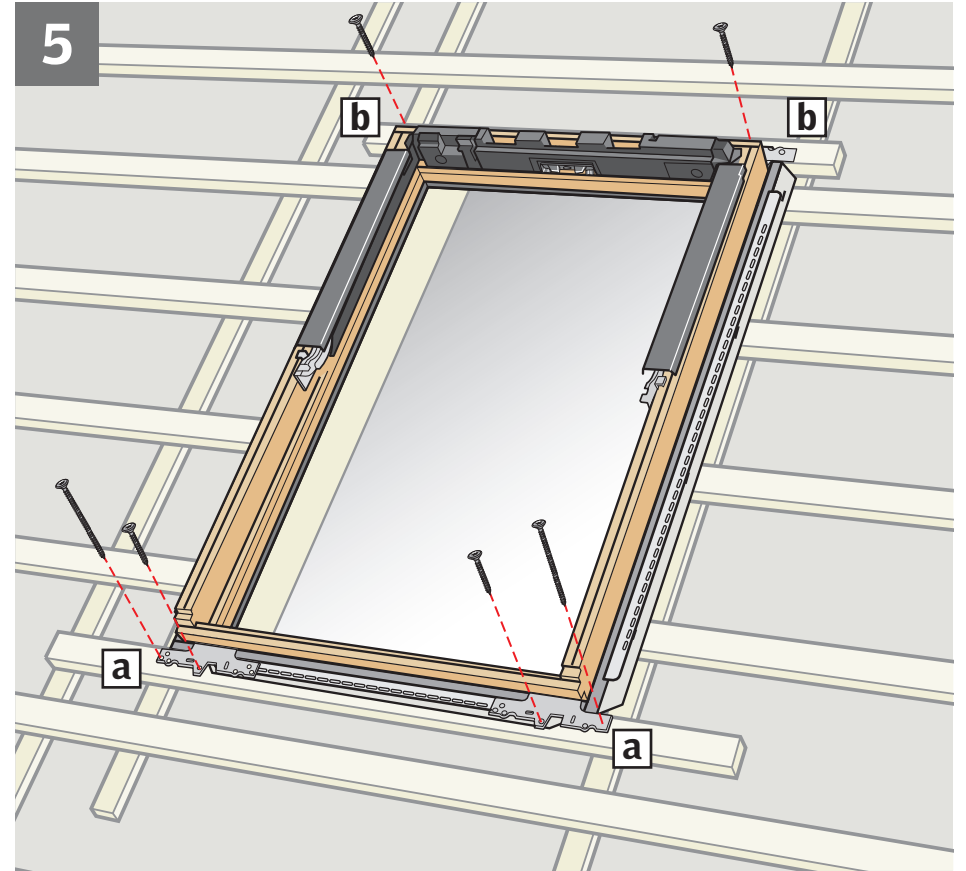

## EDZ

1

2

- AR:** VELUX Argentina S.A.  
348 4 639944
- AT:** VELUX Österreich GmbH  
02245/32 3 50
- AU:** VELUX Australia Pty. Ltd.  
1300 859 856
- BA:** VELUX Bosna i Hercegovina d.o.o.  
033/626 493, 626 494
- BE:** VELUX Belgium  
(010) 42.09.09
- BG:** ВЕЛУКС България ЕООД  
02/955 99 30
- BY:** Унитарное предприятие  
"ВЕЛЮКС Мансардные Окна"  
(017) 329 20 89
- CA:** VELUX Canada Inc.  
1 800 88-VELUX (888-3589)
- CH:** VELUX Schweiz AG  
062 289 44 45
- CL:** VELUX Chile Limitada  
2 953 6789
- CN:** VELUX (CHINA) CO. LTD.  
0316-607 27 27
- CZ:** VELUX Česká republika, s.r.o.  
531 015 511
- DE:** VELUX Deutschland GmbH  
01806 / 33 33 99  
Festnetz: 0,20 €/Anruf  
Mobilfunk: max. 0,60 €/Anruf
- DK:** VELUX Danmark A/S  
45 16 45 16
- EE:** VELUX Eesti OÜ  
621 7790
- ES:** VELUX Spain, S.A.  
91 509 71 00
- FI:** VELUX Suomi Oy  
0207 290 800
- FR:** VELUX France  
0821 02 15 15  
0,119€ TTC/min
- GB:** VELUX Company Ltd.  
01592 778 225
- HR:** VELUX Hrvatska d.o.o.  
01/5555 444
- HU:** VELUX Magyarország Kft.  
(06/1) 436-0601
- IE:** VELUX Company Ltd.  
01 848 8775
- IT:** VELUX Italia s.p.a.  
045/6173666
- JP:** VELUX-Japan Ltd.  
0570-00-8145
- LT:** VELUX Lietuva, UAB  
(85) 270 91 01
- LV:** VELUX Latvia SIA  
67 27 77 33
- NL:** VELUX Nederland B.V.  
030 - 6 629 629
- NO:** VELUX Norge AS  
22 51 06 00
- NZ:** VELUX New Zealand Ltd.  
0800 650 445
- PL:** VELUX Polska Sp. z o.o.  
(022) 33 77 000 / 33 77 070
- PT:** VELUX Portugal, Lda  
21 880 00 60
- RO:** VELUX România S.R.L.  
0-8008-83589
- RS:** VELUX Srbija d.o.o.  
011 20 57 500
- RU:** ЗАО ВЕЛЮКС  
(495) 640 87 20
- SE:** VELUX Svenska AB  
042/20 83 80
- SI:** VELUX Slovenija d.o.o.  
01 724 68 68
- SK:** VELUX Slovensko, s.r.o.  
(02) 33 000 555
- TR:** VELUX Çatı Pencereleri  
Ticaret Limited Şirketi  
0 216 302 54 10
- UA:** ТОВ "ВЕЛЮКС Україна"  
(044) 2916070
- US:** VELUX America LLC  
1-800-88-VELUX