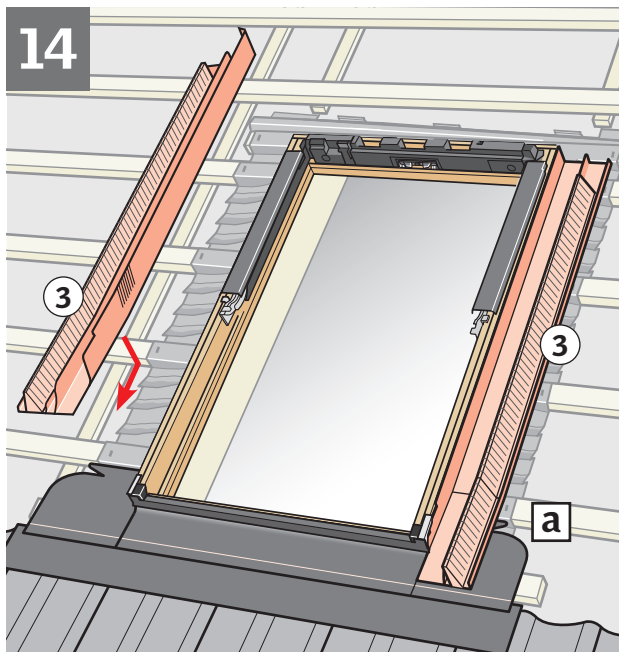

## EDZ

1

2

- AR:** VELUX Argentina S.A.  
348 4 639944
- AT:** VELUX Österreich GmbH  
02245/32 3 50
- AU:** VELUX Australia Pty. Ltd.  
1300 859 856
- BA:** VELUX Bosna i Hercegovina d.o.o.  
033/626 493, 626 494
- BE:** VELUX Belgium  
(010) 42.09.09
- BG:** ВЕЛУКС България ЕООД  
02/955 99 30
- BY:** Унитарное предприятие  
"ВЕЛЮКС Мансардные Окна"  
(017) 329 20 89
- CA:** VELUX Canada Inc.  
1 800 88-VELUX (888-3589)
- CH:** VELUX Schweiz AG  
062 289 44 45
- CL:** VELUX Chile Limitada  
2 953 6789
- CN:** VELUX (CHINA) CO. LTD.  
0316-607 27 27
- CZ:** VELUX Česká republika, s.r.o.  
531 015 511
- DE:** VELUX Deutschland GmbH  
01806 / 33 33 99  
Festnetz: 0,20 €/Anruf  
Mobilfunk: max. 0,60 €/Anruf
- DK:** VELUX Danmark A/S  
45 16 45 16
- EE:** VELUX Eesti OÜ  
621 7790
- ES:** VELUX Spain, S.A.  
91 509 71 00
- FI:** VELUX Suomi Oy  
0207 290 800
- FR:** VELUX France  
0821 02 15 15  
0,119€ TTC/min
- GB:** VELUX Company Ltd.  
01592 778 225
- HR:** VELUX Hrvatska d.o.o.  
01/5555 444
- HU:** VELUX Magyarország Kft.  
(06/1) 436-0601
- IE:** VELUX Company Ltd.  
01 848 8775
- IT:** VELUX Italia s.p.a.  
045/6173666
- JP:** VELUX-Japan Ltd.  
0570-00-8145
- LT:** VELUX Lietuva, UAB  
(85) 270 91 01
- LV:** VELUX Latvia SIA  
67 27 77 33
- NL:** VELUX Nederland B.V.  
030 - 6 629 629
- NO:** VELUX Norge AS  
22 51 06 00
- NZ:** VELUX New Zealand Ltd.  
0800 650 445
- PL:** VELUX Polska Sp. z o.o.  
(022) 33 77 000 / 33 77 070
- PT:** VELUX Portugal, Lda  
21 880 00 60
- RO:** VELUX România S.R.L.  
0-8008-83589
- RS:** VELUX Srbija d.o.o.  
011 20 57 500
- RU:** ЗАО ВЕЛЮКС  
(495) 640 87 20
- SE:** VELUX Svenska AB  
042/20 83 80
- SI:** VELUX Slovenija d.o.o.  
01 724 68 68
- SK:** VELUX Slovensko, s.r.o.  
(02) 33 000 555
- TR:** VELUX Çatı Pencereleri  
Ticaret Limited Şirketi  
0 216 302 54 10
- UA:** ТОВ "ВЕЛЮКС Україна"  
(044) 2916070
- US:** VELUX America LLC  
1-800-88-VELUX