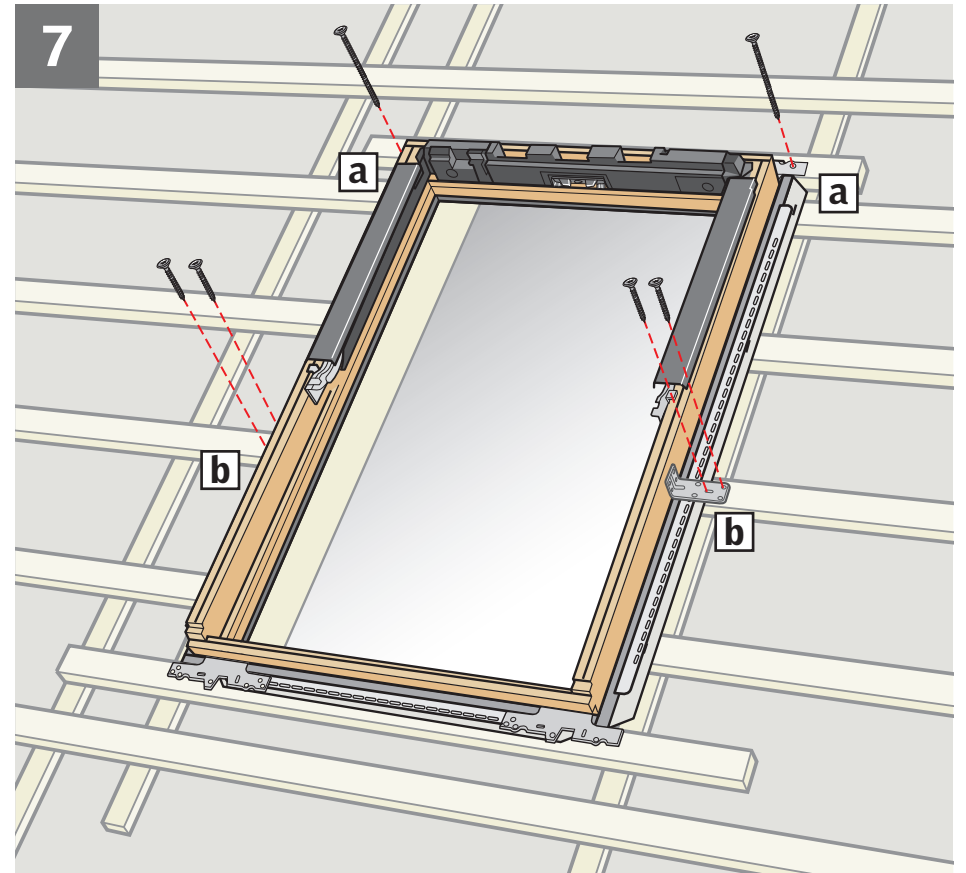

## EDZ

1

2

- AR:** VELUX Argentina S.A.  
348 4 639944
- AT:** VELUX Österreich GmbH  
02245/32 3 50
- AU:** VELUX Australia Pty. Ltd.  
1300 859 856
- BA:** VELUX Bosna i Hercegovina d.o.o.  
033/626 493, 626 494
- BE:** VELUX Belgium  
(010) 42.09.09
- BG:** ВЕЛУКС България ЕООД  
02/955 99 30
- BY:** Унитарное предприятие  
"ВЕЛЮКС Мансардные Окна"  
(017) 329 20 89
- CA:** VELUX Canada Inc.  
1 800 88-VELUX (888-3589)
- CH:** VELUX Schweiz AG  
062 289 44 45
- CL:** VELUX Chile Limitada  
2 953 6789
- CN:** VELUX (CHINA) CO. LTD.  
0316-607 27 27
- CZ:** VELUX Česká republika, s.r.o.  
531 015 511
- DE:** VELUX Deutschland GmbH  
01806 / 33 33 99  
Festnetz: 0,20 €/Anruf  
Mobilfunk: max. 0,60 €/Anruf
- DK:** VELUX Danmark A/S  
45 16 45 16
- EE:** VELUX Eesti OÜ  
621 7790
- ES:** VELUX Spain, S.A.  
91 509 71 00
- FI:** VELUX Suomi Oy  
0207 290 800
- FR:** VELUX France  
0821 02 15 15  
0,119€ TTC/min
- GB:** VELUX Company Ltd.  
01592 778 225
- HR:** VELUX Hrvatska d.o.o.  
01/5555 444
- HU:** VELUX Magyarország Kft.  
(06/1) 436-0601
- IE:** VELUX Company Ltd.  
01 848 8775
- IT:** VELUX Italia s.p.a.  
045/6173666
- JP:** VELUX-Japan Ltd.  
0570-00-8145
- LT:** VELUX Lietuva, UAB  
(85) 270 91 01
- LV:** VELUX Latvia SIA  
67 27 77 33
- NL:** VELUX Nederland B.V.  
030 - 6 629 629
- NO:** VELUX Norge AS  
22 51 06 00
- NZ:** VELUX New Zealand Ltd.  
0800 650 445
- PL:** VELUX Polska Sp. z o.o.  
(022) 33 77 000 / 33 77 070
- PT:** VELUX Portugal, Lda  
21 880 00 60
- RO:** VELUX România S.R.L.  
0-8008-83589
- RS:** VELUX Srbija d.o.o.  
011 20 57 500
- RU:** ЗАО ВЕЛЮКС  
(495) 640 87 20
- SE:** VELUX Svenska AB  
042/20 83 80
- SI:** VELUX Slovenija d.o.o.  
01 724 68 68
- SK:** VELUX Slovensko, s.r.o.  
(02) 33 000 555
- TR:** VELUX Çatı Pencereleri  
Ticaret Limited Şirketi  
0 216 302 54 10
- UA:** ТОВ "ВЕЛЮКС Україна"  
(044) 2916070
- US:** VELUX America LLC  
1-800-88-VELUX