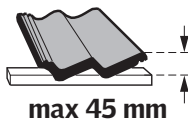

## EDZ

1

2

- AR:** VELUX Argentina S.A.  
348 4 639944
- AT:** VELUX Österreich GmbH  
02245/32 3 50
- AU:** VELUX Australia Pty. Ltd.  
1300 859 856
- BA:** VELUX Bosna i Hercegovina d.o.o.  
033/626 493, 626 494
- BE:** VELUX Belgium  
(010) 42.09.09
- BG:** ВЕЛУКС България ЕООД  
02/955 99 30
- BY:** Унитарное предприятие  
"ВЕЛЮКС Мансардные Окна"  
(017) 329 20 89
- CA:** VELUX Canada Inc.  
1 800 88-VELUX (888-3589)
- CH:** VELUX Schweiz AG  
062 289 44 45
- CL:** VELUX Chile Limitada  
2 953 6789
- CN:** VELUX (CHINA) CO. LTD.  
0316-607 27 27
- CZ:** VELUX Česká republika, s.r.o.  
531 015 511
- DE:** VELUX Deutschland GmbH  
01806 / 33 33 99  
Festnetz: 0,20 €/Anruf  
Mobilfunk: max. 0,60 €/Anruf
- DK:** VELUX Danmark A/S  
45 16 45 16
- EE:** VELUX Eesti OÜ  
621 7790
- ES:** VELUX Spain, S.A.  
91 509 71 00
- FI:** VELUX Suomi Oy  
0207 290 800
- FR:** VELUX France  
0821 02 15 15  
0,119€ TTC/min
- GB:** VELUX Company Ltd.  
01592 778 225
- HR:** VELUX Hrvatska d.o.o.  
01/5555 444
- HU:** VELUX Magyarország Kft.  
(06/1) 436-0601
- IE:** VELUX Company Ltd.  
01 848 8775
- IT:** VELUX Italia s.p.a.  
045/6173666
- JP:** VELUX-Japan Ltd.  
0570-00-8145
- LT:** VELUX Lietuva, UAB  
(85) 270 91 01
- LV:** VELUX Latvia SIA  
67 27 77 33
- NL:** VELUX Nederland B.V.  
030 - 6 629 629
- NO:** VELUX Norge AS  
22 51 06 00
- NZ:** VELUX New Zealand Ltd.  
0800 650 445
- PL:** VELUX Polska Sp. z o.o.  
(022) 33 77 000 / 33 77 070
- PT:** VELUX Portugal, Lda  
21 880 00 60
- RO:** VELUX România S.R.L.  
0-8008-83589
- RS:** VELUX Srbija d.o.o.  
011 20 57 500
- RU:** ЗАО ВЕЛЮКС  
(495) 640 87 20
- SE:** VELUX Svenska AB  
042/20 83 80
- SI:** VELUX Slovenija d.o.o.  
01 724 68 68
- SK:** VELUX Slovensko, s.r.o.  
(02) 33 000 555
- TR:** VELUX Çatı Pencereleri  
Ticaret Limited Şirketi  
0 216 302 54 10
- UA:** ТОВ "ВЕЛЮКС Україна"  
(044) 2916070
- US:** VELUX America LLC  
1-800-88-VELUX