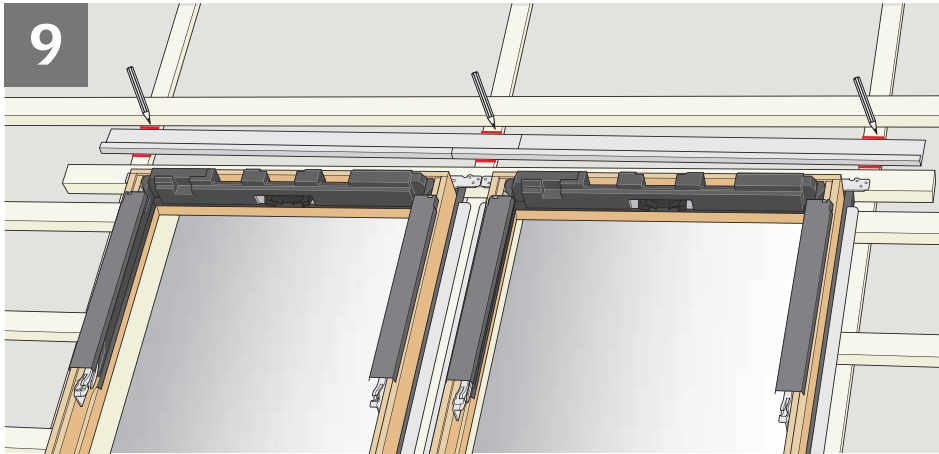

VELUX®

EKW/EKX 

15°-90°

max 120 mm

VAS 454143-2016-10

19

20

21