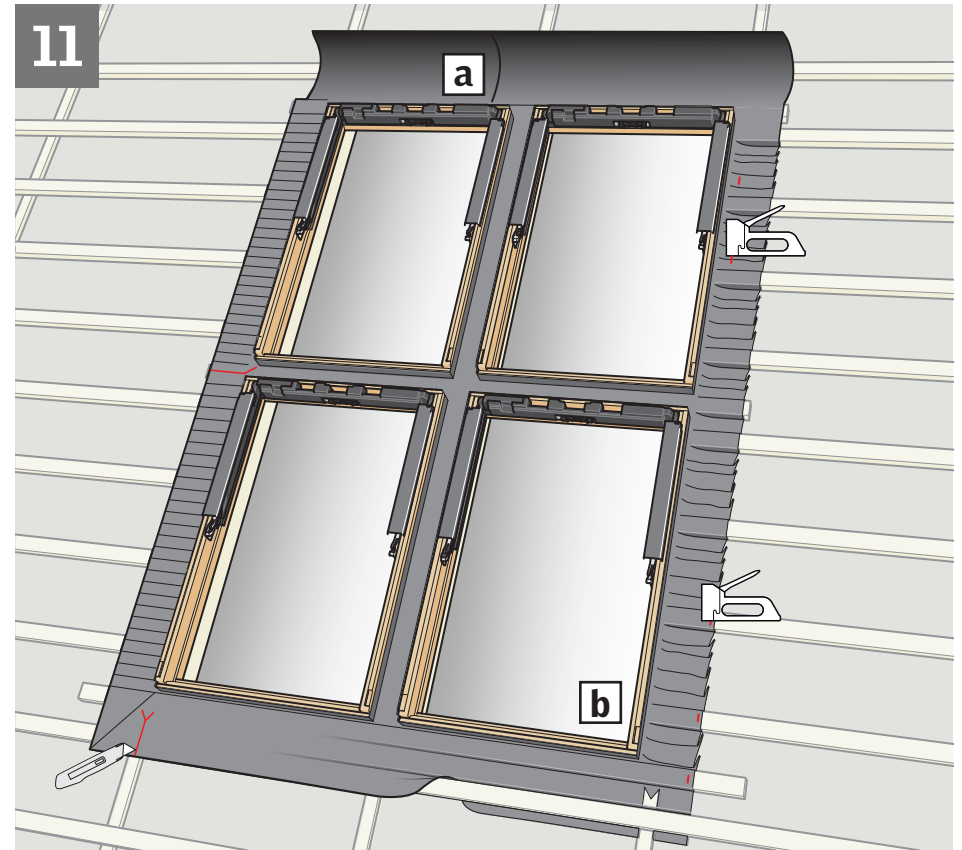

VELUX®

EKW/EKX 

15°-90°

max 120 mm

VAS 454143-2016-10

19

20

21