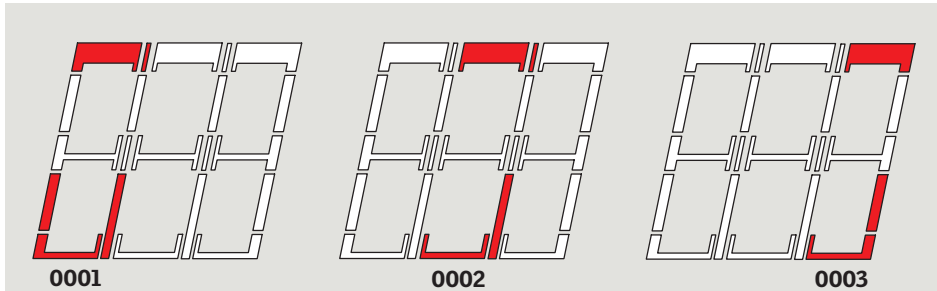

VELUX®

EKW/EKX 

15°-90°

max 120 mm

VAS 454143-2016-10

19

20

21