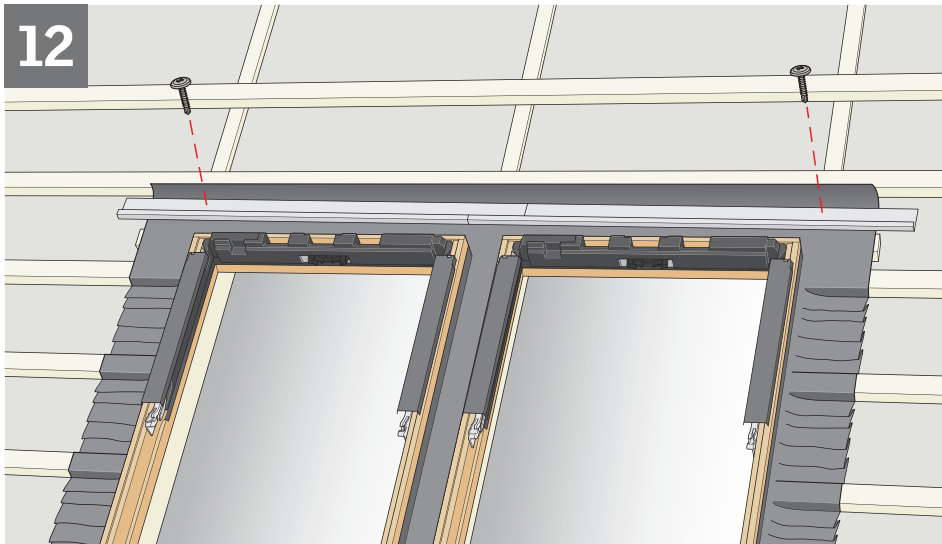

VELUX®

EKW/EKX 

15°-90°

max 120 mm

VAS 454143-2016-10

19

20

21