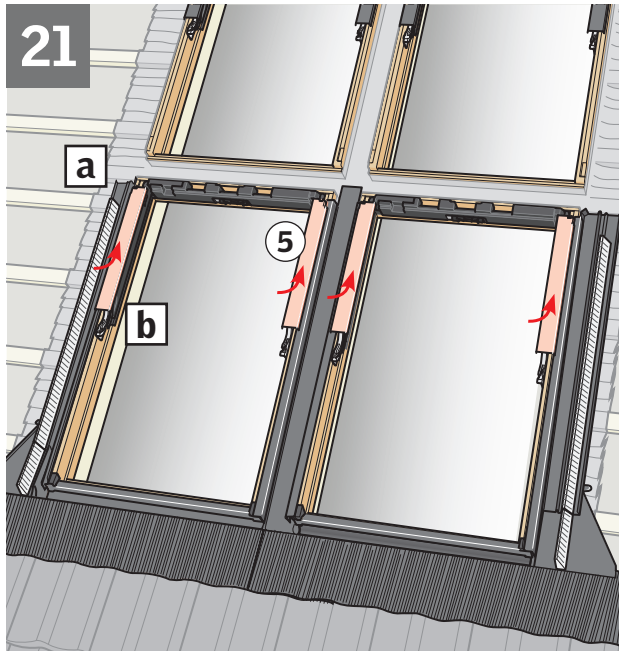

VELUX®

EKW/EKX 

15°-90°

max 120 mm

VAS 454143-2016-10

19

20

21