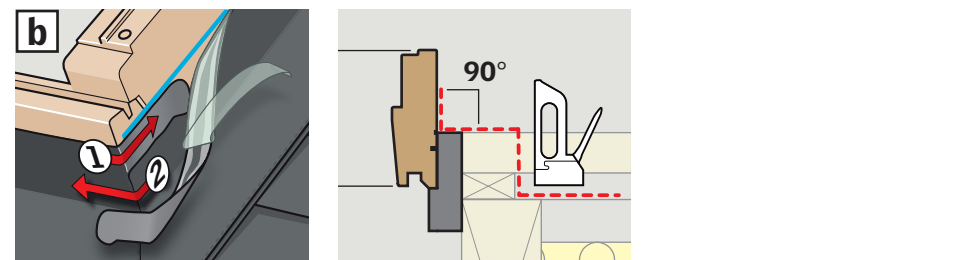

VELUX®

EKW/EKX 

15°-90°

max 120 mm

VAS 454143-2016-10

19

20

21