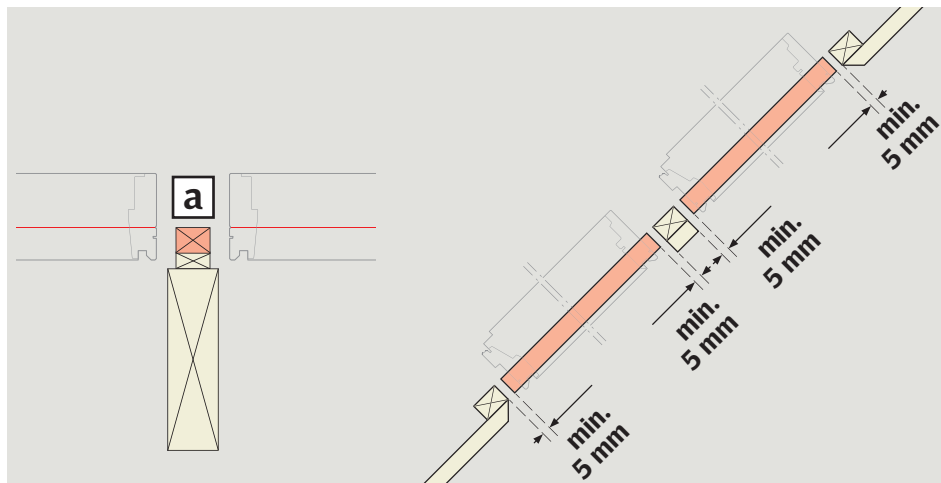

VELUX®

EKW/EKX 

15°-90°

max 120 mm

VAS 454143-2016-10

19

20

21