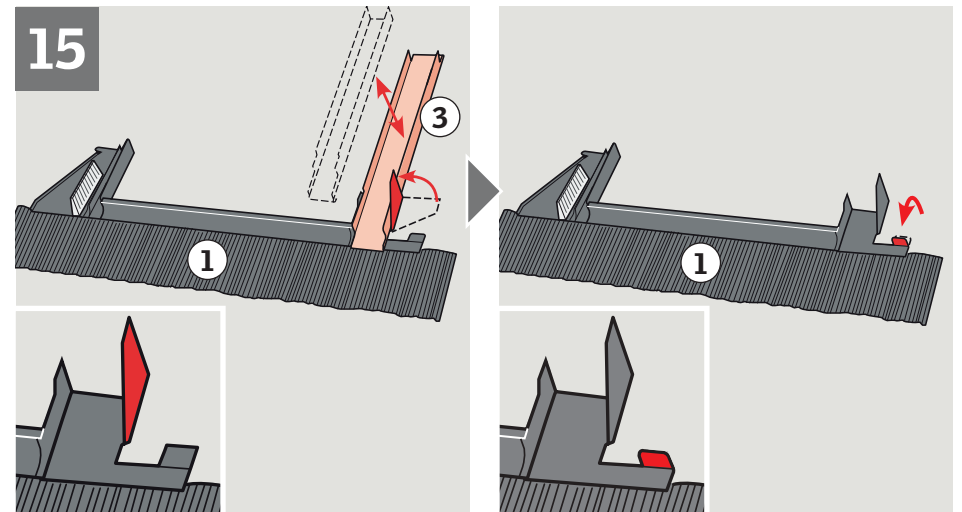

VELUX®

EKW/EKX 

15°-90°

max 120 mm

VAS 454143-2016-10

19

20

21