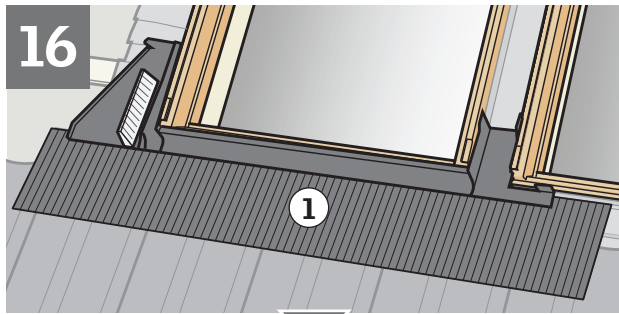

VELUX®

EKW/EKX 

15°-90°

max 120 mm

VAS 454143-2016-10

19

20

21