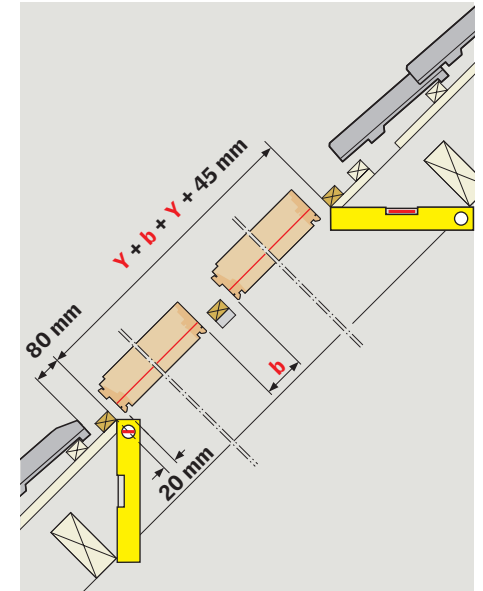

VELUX®

EKW/EKX 

15°-90°

max 120 mm

VAS 454143-2016-10

19

20

21