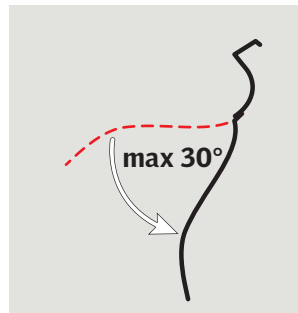

VELUX®

EKW/EKX 

15°-90°

max 120 mm

VAS 454143-2016-10

19

20

21