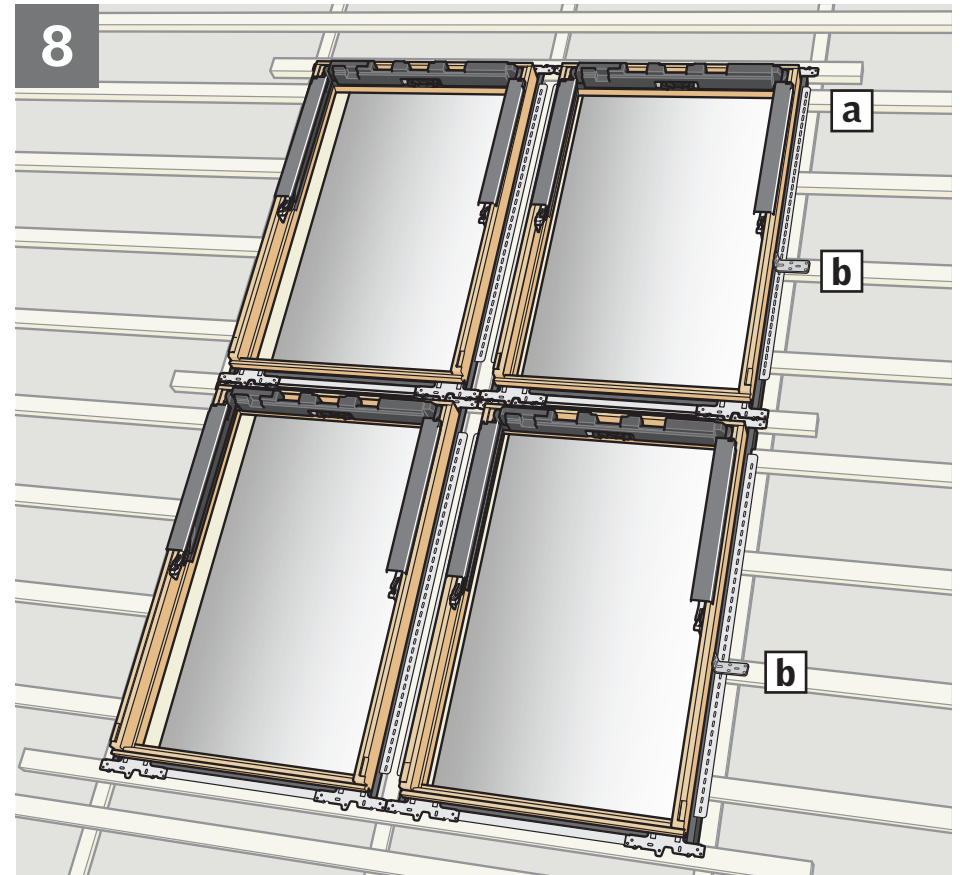

VELUX®

EKW/EKX 

15°-90°

max 120 mm

VAS 454143-2016-10

19

20

21