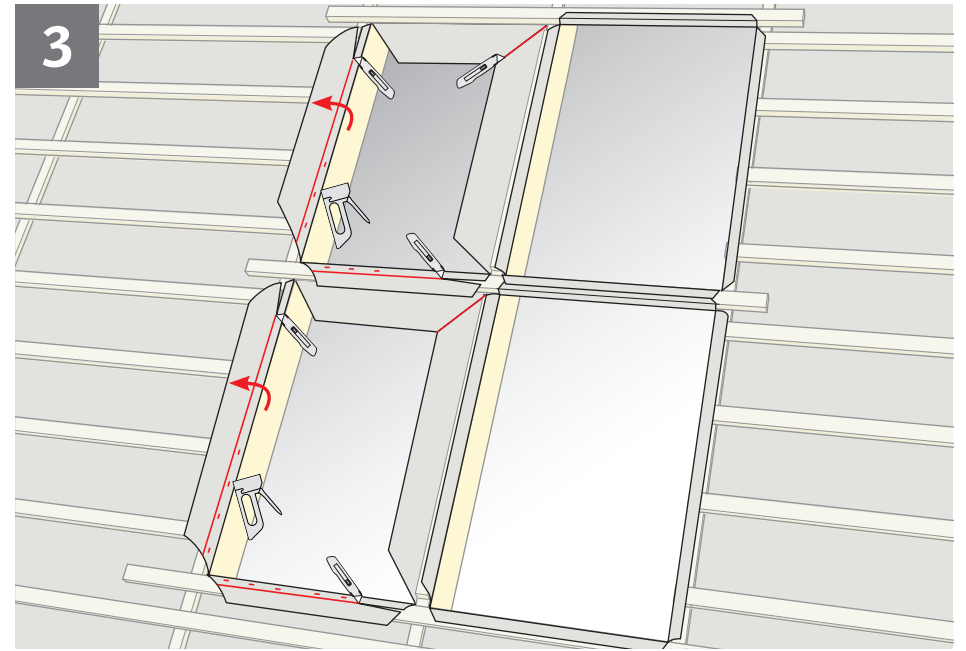

VELUX®

EKW/EKX 

15°-90°

max 120 mm

VAS 454143-2016-10

19

20

21