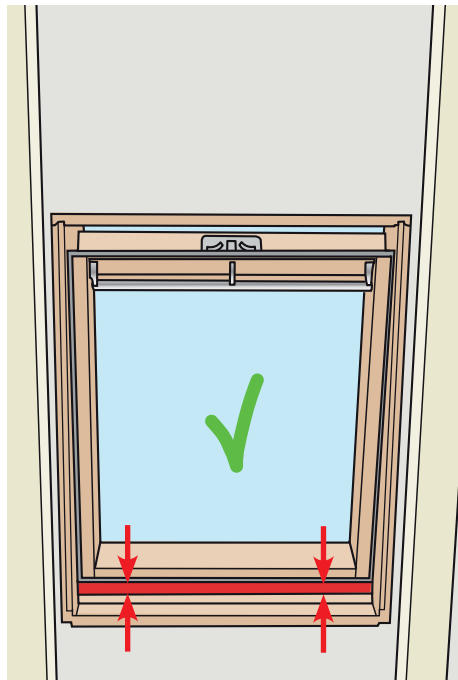

VELUX®

EKW/EKX 

15°-90°

max 120 mm

VAS 454143-2016-10

19

20

21