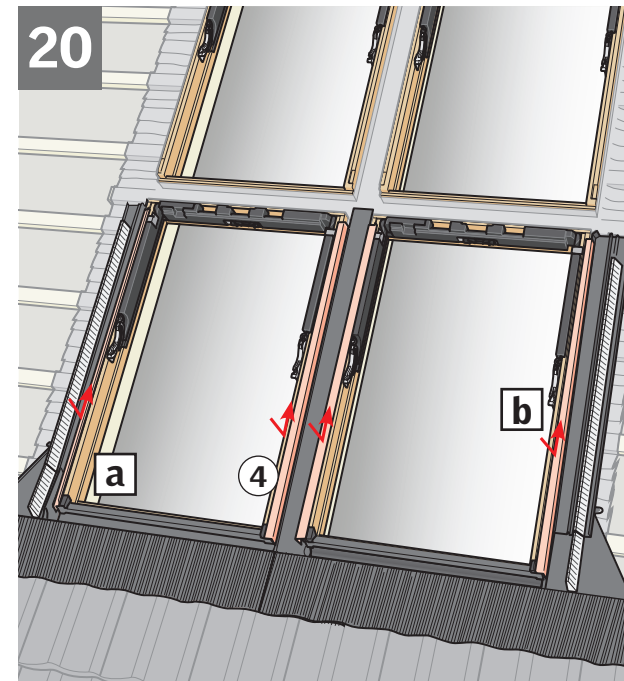

VELUX®

EKW/EKX 

15°-90°

max 120 mm

VAS 454143-2016-10

19

20

21