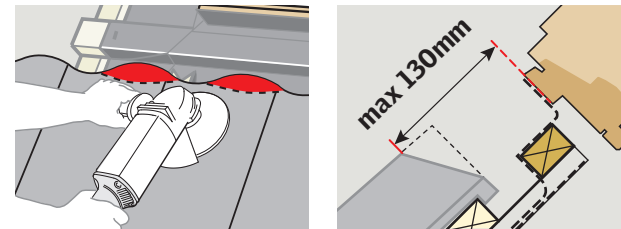

VELUX®

EKW/EKX 

15°-90°

max 120 mm

VAS 454143-2016-10

19

20

21