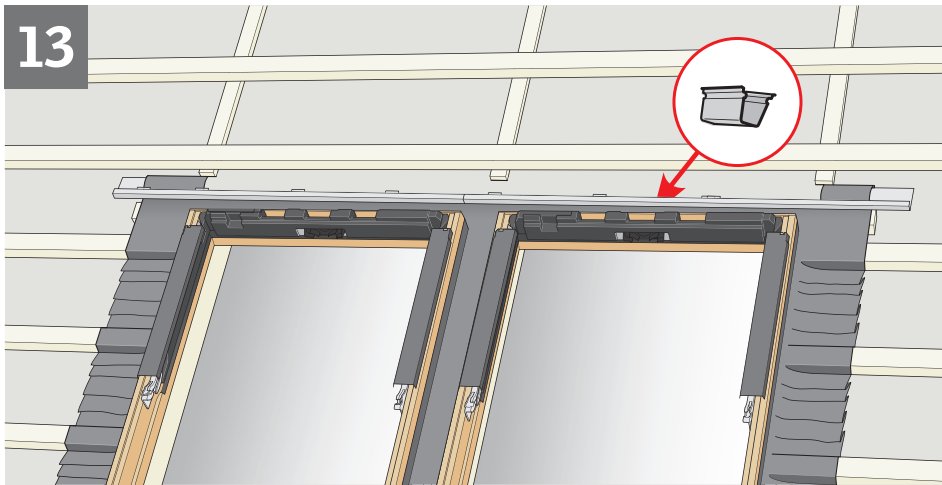

VELUX®

EKW/EKX 

15°-90°

max 120 mm

VAS 454143-2016-10

19

20

21