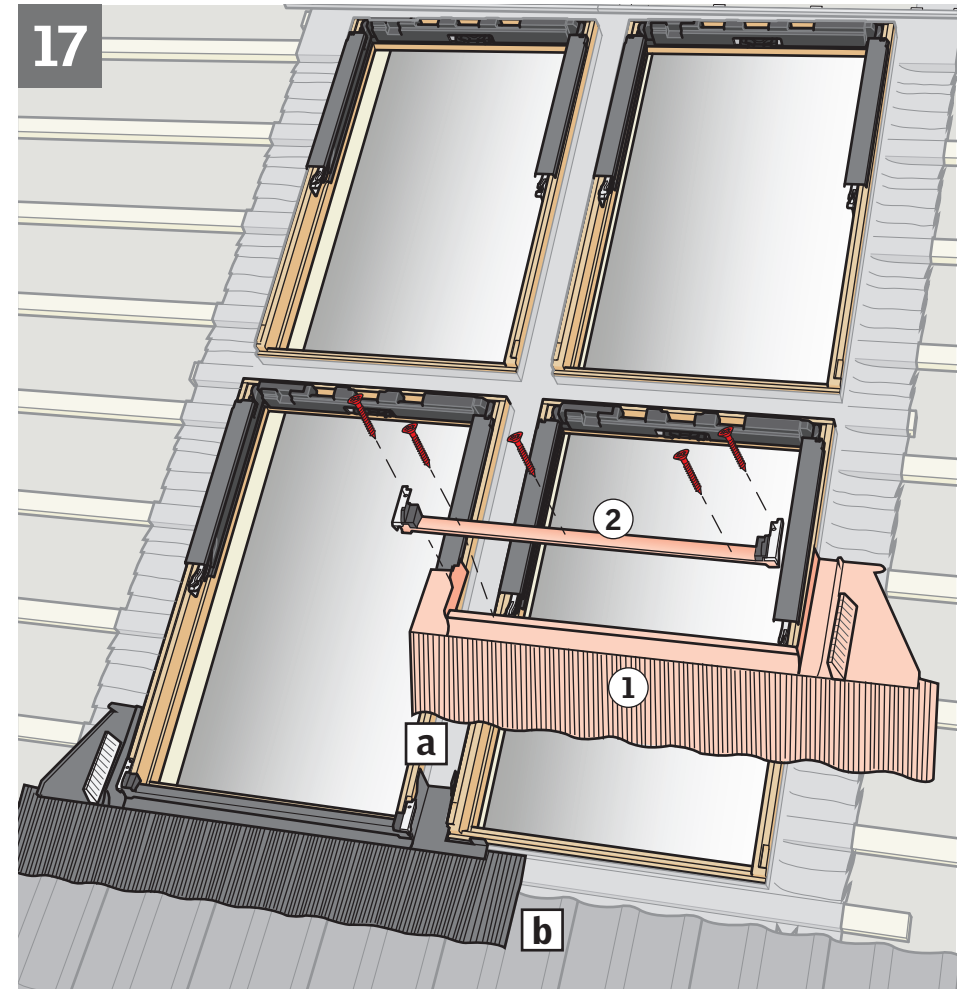

VELUX®

EKW/EKX 

15°-90°

max 120 mm

VAS 454143-2016-10

19

20

21