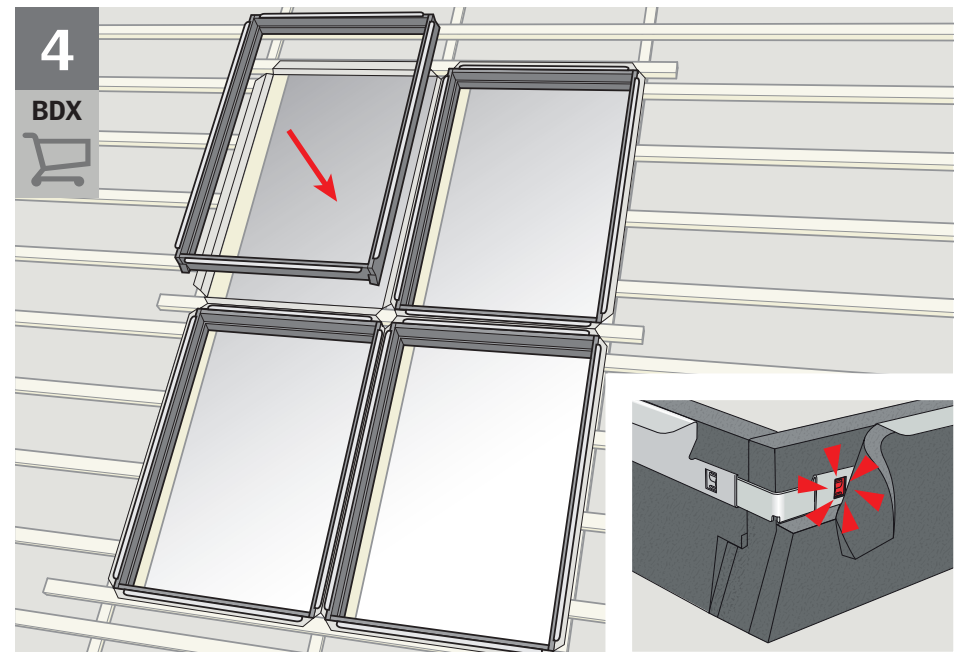

VELUX®

EKW/EKX 

15°-90°

max 120 mm

VAS 454143-2016-10

19

20

21