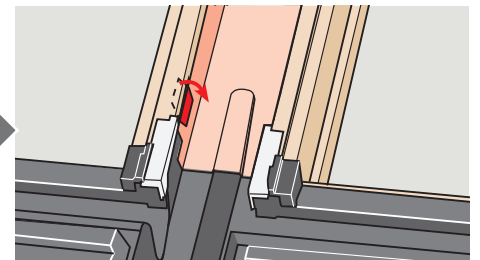

VELUX®

EKW/EKX 

15°-90°

max 120 mm

VAS 454143-2016-10

19

20

21