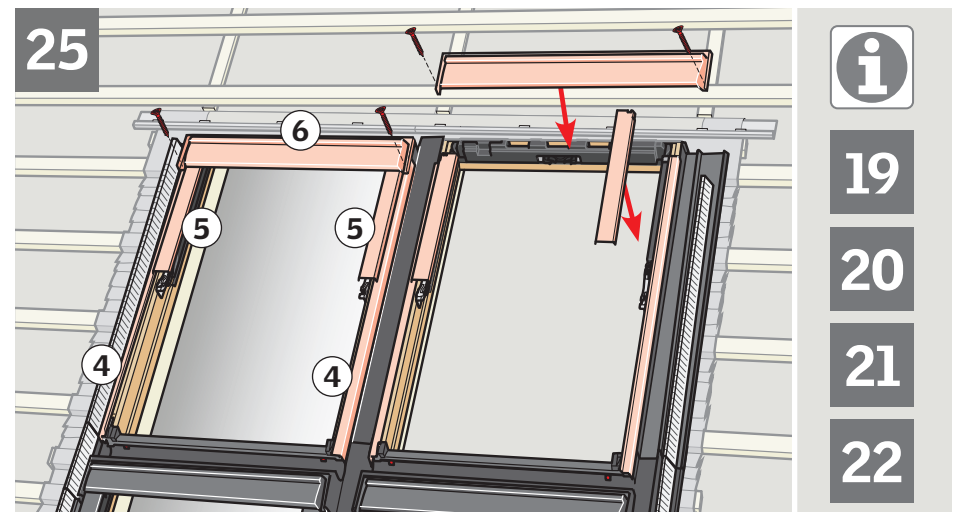

VELUX®

EKW/EKX 

15°-90°

max 120 mm

VAS 454143-2016-10

19

20

21