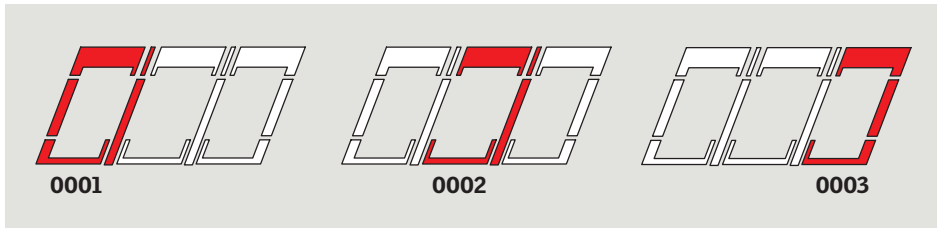

VELUX®

EKW/EKX 

15°-90°

max 120 mm

VAS 454143-2016-10

19

20

21