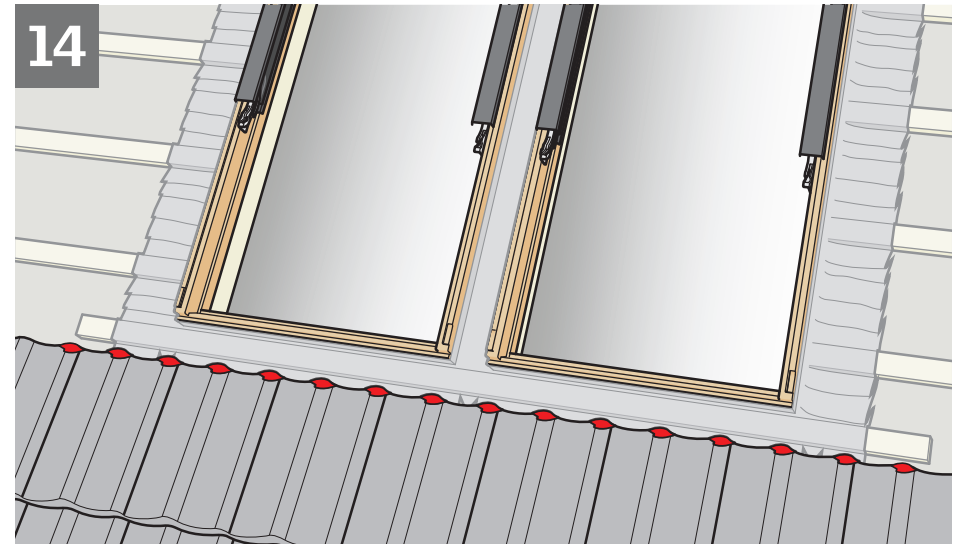

VELUX®

EKW/EKX 

15°-90°

max 120 mm

VAS 454143-2016-10

19

20

21