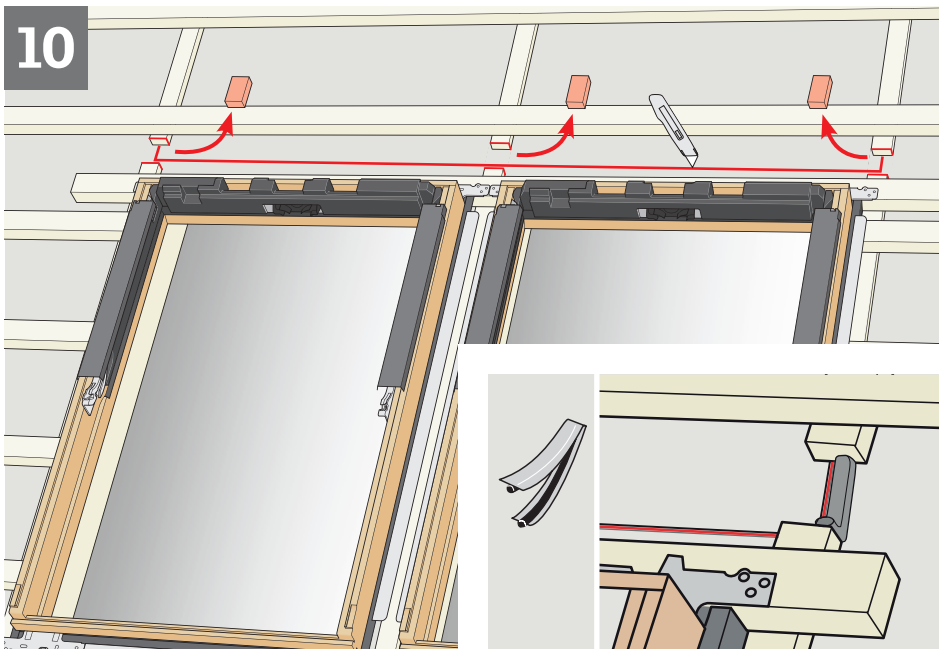

VELUX®

EKW/EKX 

15°-90°

max 120 mm

VAS 454143-2016-10

19

20

21