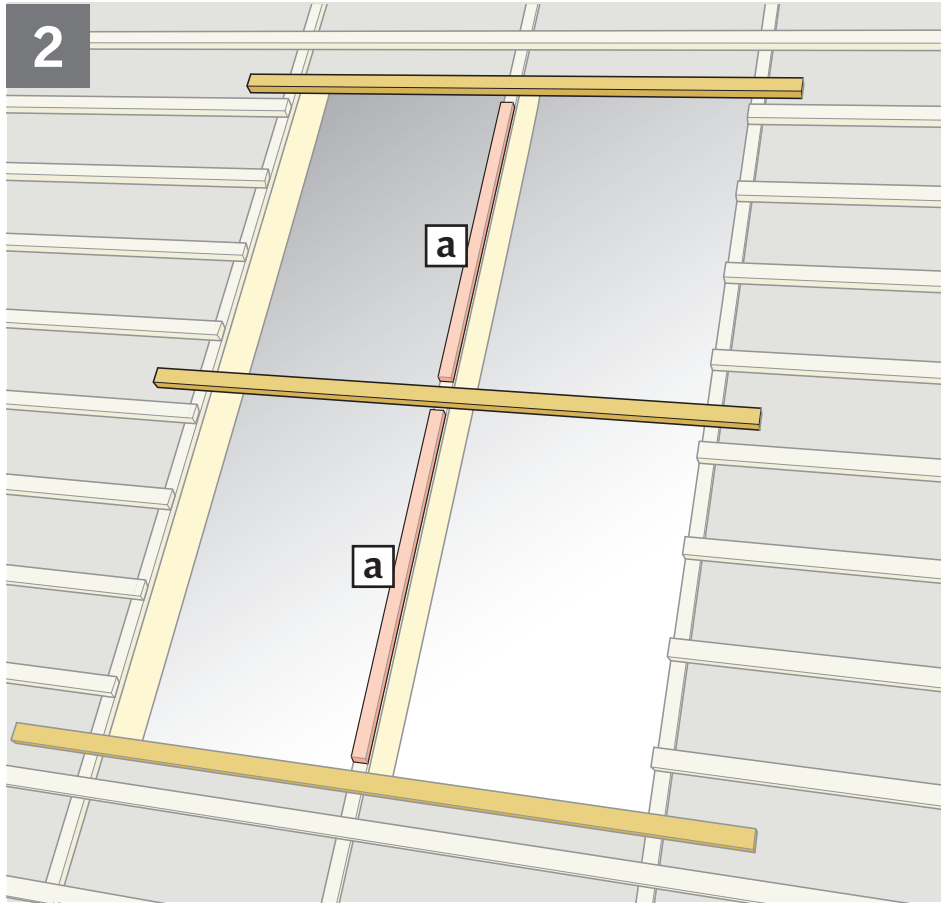

VELUX®

EKW/EKX 

15°-90°

max 120 mm

VAS 454143-2016-10

19

20

21