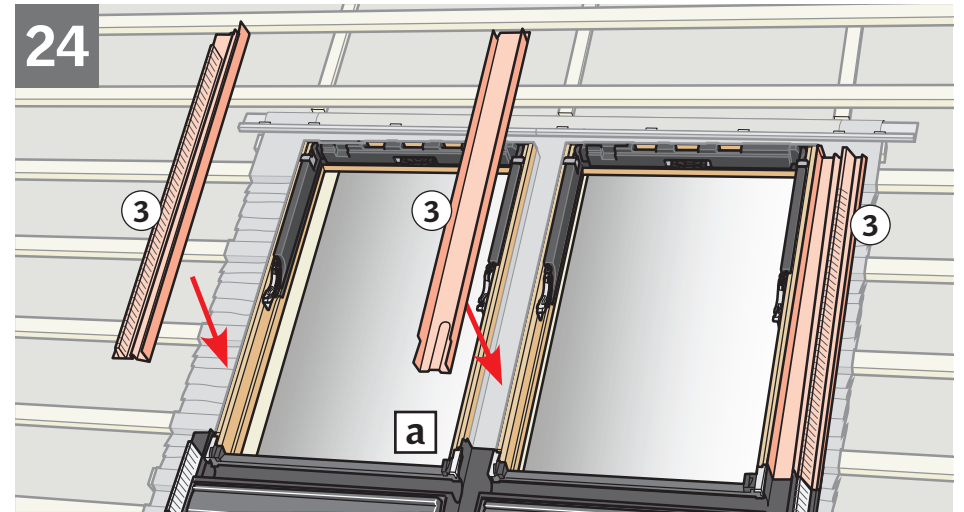

VELUX®

EKW/EKX 

15°-90°

max 120 mm

VAS 454143-2016-10

19

20

21