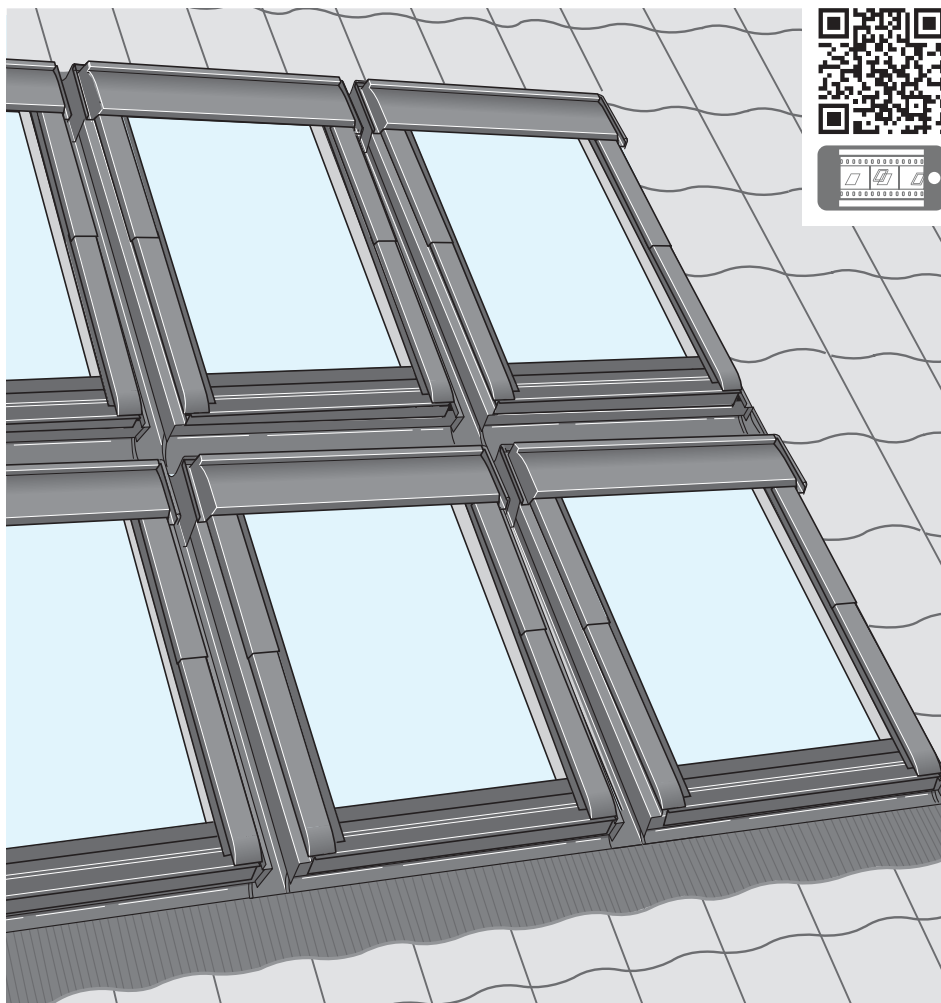

VELUX®

EKW/EKX 

15°-90°

max 120 mm

VAS 454143-2016-10

19

20

21