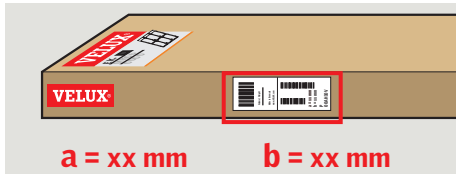

VELUX®

EKW/EKX 

15°-90°

max 120 mm

VAS 454143-2016-10

19

20

21