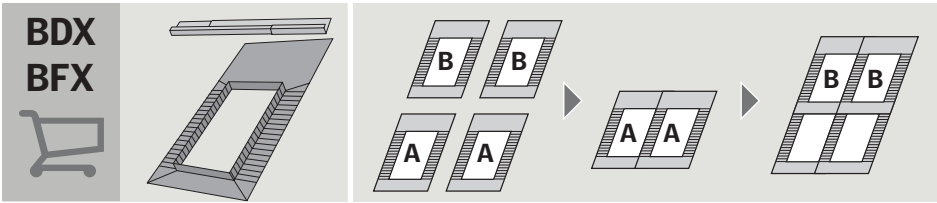

VELUX®

EKW/EKX 

15°-90°

max 120 mm

VAS 454143-2016-10

19

20

21