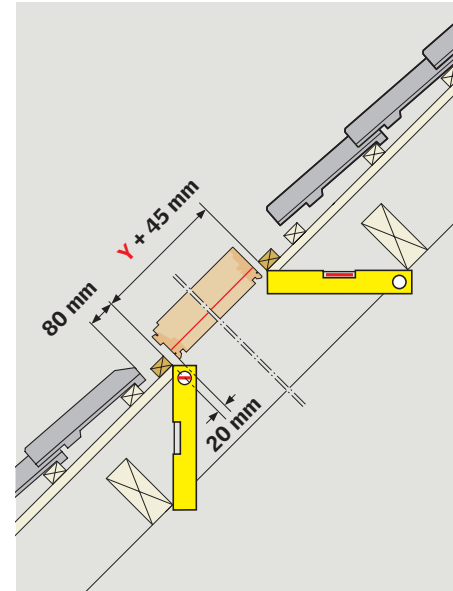

VELUX®

EKW/EKX 

15°-90°

max 120 mm

VAS 454143-2016-10

19

20

21