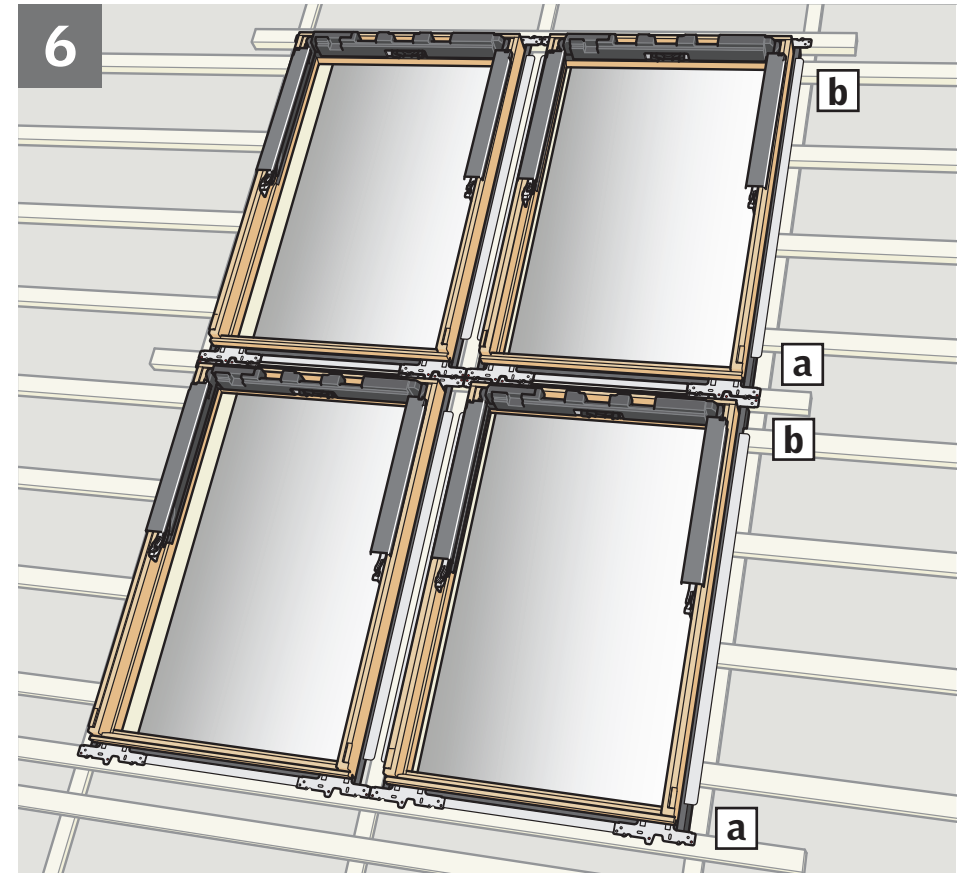

VELUX®

EKW/EKX 

15°-90°

max 120 mm

VAS 454143-2016-10

19

20

21