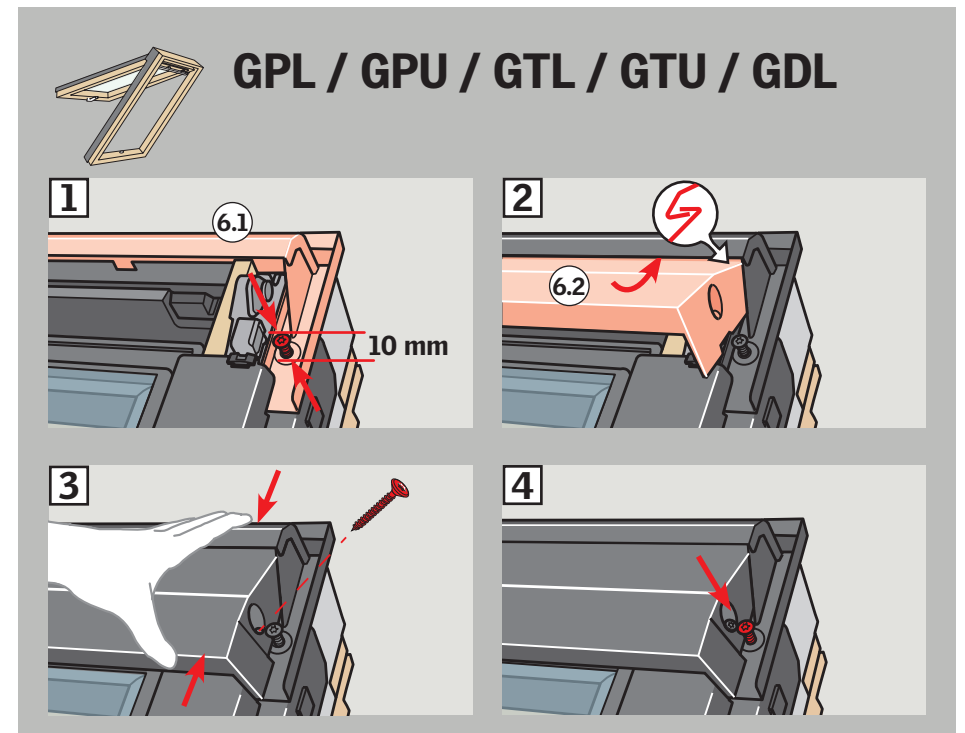

VELUX®

EKW/EKX 

15°-90°

max 120 mm

VAS 454143-2016-10

19

20

21