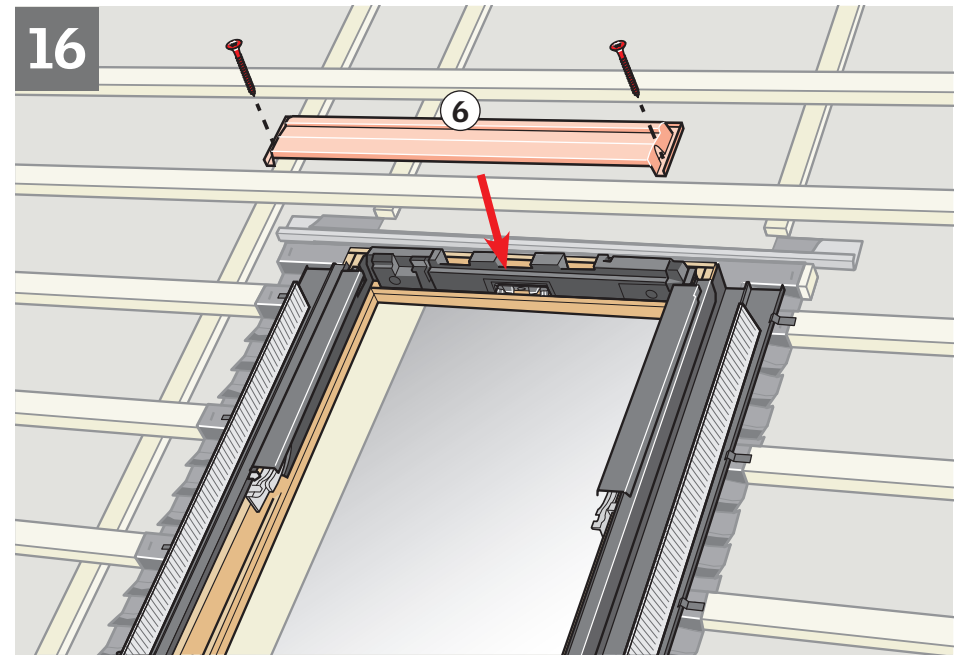

EW 6000

BDX
BFX

6

7

8

9

10

- AR:** VELUX Argentina S.A.
348 4 639944
- AT:** VELUX Österreich GmbH
02245/32 3 50
- AU:** VELUX Australia Pty. Ltd.
1300 859 856
- BA:** VELUX Bosna i Hercegovina d.o.o.
033/626 493, 626 494
- BE:** VELUX Belgium
(010) 42.09.09
- BG:** ВЕЛУКС България ЕООД
02/955 99 30
- BY:** Унитарное предприятие
"ВЕЛЮКС Мансардные Окна"
(017) 329 20 89
- CA:** VELUX Canada Inc.
1 800 88-VELUX (888-3589)
- CH:** VELUX Schweiz AG
062 289 44 45
- CL:** VELUX Chile Limitada
2 953 6789
- CN:** VELUX (CHINA) CO. LTD.
0316-607 27 27
- CZ:** VELUX Česká republika, s.r.o.
531 015 511
- DE:** VELUX Deutschland GmbH
040 / 54 70 70
- DK:** VELUX Danmark A/S
45 16 45 16
- EE:** VELUX Eesti OÜ
621 7790
- ES:** VELUX Spain, S.A.
91 509 71 00
- FI:** VELUX Suomi Oy
0207 290 800
- FR:** VELUX France
0821 02 15 15
0,119€ TTC/min
- GB:** VELUX Company Ltd.
01592 778 225
- HR:** VELUX Hrvatska d.o.o.
01/5555 444
- HU:** VELUX Magyarország Kft.
(06/1) 436-0601
- IE:** VELUX Company Ltd.
01 848 8775
- IT:** VELUX Italia s.p.a.
045/6173666
- JP:** VELUX-Japan Ltd.
0570-00-8145
- LT:** VELUX Lietuva, UAB
(85) 270 91 01
- LV:** VELUX Latvia SIA
67 27 77 33
- NL:** VELUX Nederland B.V.
030 - 6 629 629
- NO:** VELUX Norge AS
22 51 06 00
- NZ:** VELUX New Zealand Ltd.
0800 650 445
- PL:** VELUX Polska Sp. z o.o.
(022) 33 77 000 / 33 77 070
- PT:** VELUX Portugal, Lda
21 880 00 60
- RO:** VELUX România S.R.L.
0-8008-83589
- RS:** VELUX Srbija d.o.o.
011 20 57 500
- RU:** ЗАО ВЕЛЮКС
(495) 640 87 20
- SE:** VELUX Svenska AB
042/20 83 80
- SI:** VELUX Slovenija d.o.o.
01 724 68 68
- SK:** VELUX Slovensko, s.r.o.
(02) 33 000 555
- TR:** VELUX Çatı Pencereleri
Ticaret Limited Şirketi
0 216 302 54 10
- UA:** ТОВ "ВЕЛЮКС Україна"
(044) 2916070
- US:** VELUX America LLC
1-800-88-VELUX