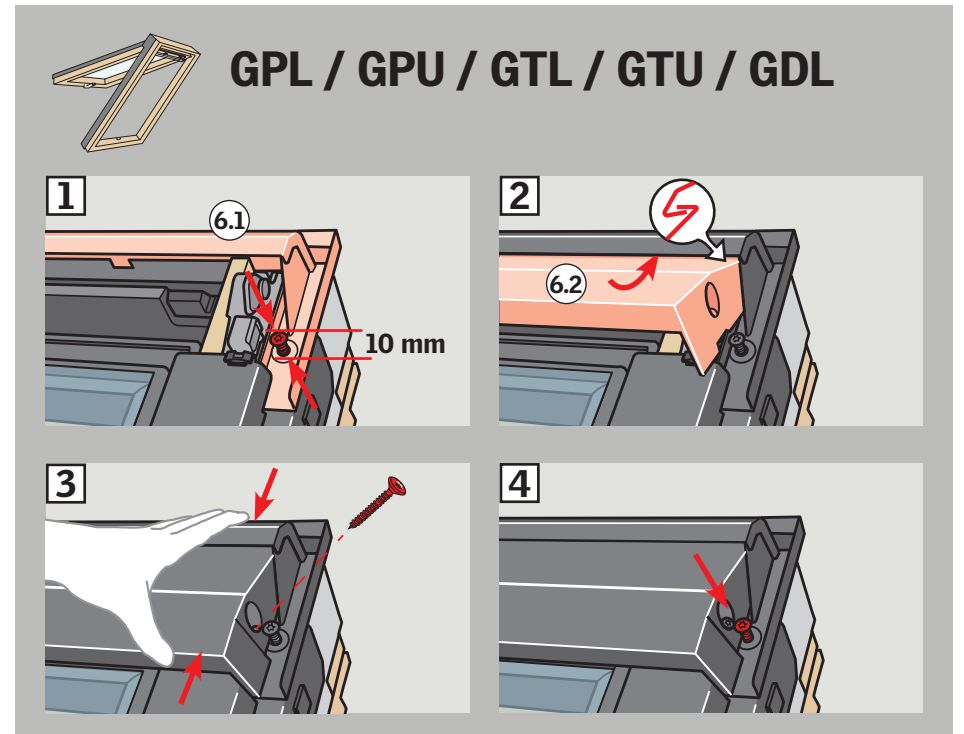

EW 6000

BDX
BFX

6

7

8

9

10

- AR:** VELUX Argentina S.A.
348 4 639944
- AT:** VELUX Österreich GmbH
02245/32 3 50
- AU:** VELUX Australia Pty. Ltd.
1300 859 856
- BA:** VELUX Bosna i Hercegovina d.o.o.
033/626 493, 626 494
- BE:** VELUX Belgium
(010) 42.09.09
- BG:** ВЕЛУКС България ЕООД
02/955 99 30
- BY:** Унитарное предприятие
"ВЕЛЮКС Мансардные Окна"
(017) 329 20 89
- CA:** VELUX Canada Inc.
1 800 88-VELUX (888-3589)
- CH:** VELUX Schweiz AG
062 289 44 45
- CL:** VELUX Chile Limitada
2 953 6789
- CN:** VELUX (CHINA) CO. LTD.
0316-607 27 27
- CZ:** VELUX Česká republika, s.r.o.
531 015 511
- DE:** VELUX Deutschland GmbH
040 / 54 70 70
- DK:** VELUX Danmark A/S
45 16 45 16
- EE:** VELUX Eesti OÜ
621 7790
- ES:** VELUX Spain, S.A.
91 509 71 00
- FI:** VELUX Suomi Oy
0207 290 800
- FR:** VELUX France
0821 02 15 15
0,119€ TTC/min
- GB:** VELUX Company Ltd.
01592 778 225
- HR:** VELUX Hrvatska d.o.o.
01/5555 444
- HU:** VELUX Magyarország Kft.
(06/1) 436-0601
- IE:** VELUX Company Ltd.
01 848 8775
- IT:** VELUX Italia s.p.a.
045/6173666
- JP:** VELUX-Japan Ltd.
0570-00-8145
- LT:** VELUX Lietuva, UAB
(85) 270 91 01
- LV:** VELUX Latvia SIA
67 27 77 33
- NL:** VELUX Nederland B.V.
030 - 6 629 629
- NO:** VELUX Norge AS
22 51 06 00
- NZ:** VELUX New Zealand Ltd.
0800 650 445
- PL:** VELUX Polska Sp. z o.o.
(022) 33 77 000 / 33 77 070
- PT:** VELUX Portugal, Lda
21 880 00 60
- RO:** VELUX România S.R.L.
0-8008-83589
- RS:** VELUX Srbija d.o.o.
011 20 57 500
- RU:** ЗАО ВЕЛЮКС
(495) 640 87 20
- SE:** VELUX Svenska AB
042/20 83 80
- SI:** VELUX Slovenija d.o.o.
01 724 68 68
- SK:** VELUX Slovensko, s.r.o.
(02) 33 000 555
- TR:** VELUX Çatı Pencereleri
Ticaret Limited Şirketi
0 216 302 54 10
- UA:** ТОВ "ВЕЛЮКС Україна"
(044) 2916070
- US:** VELUX America LLC
1-800-88-VELUX