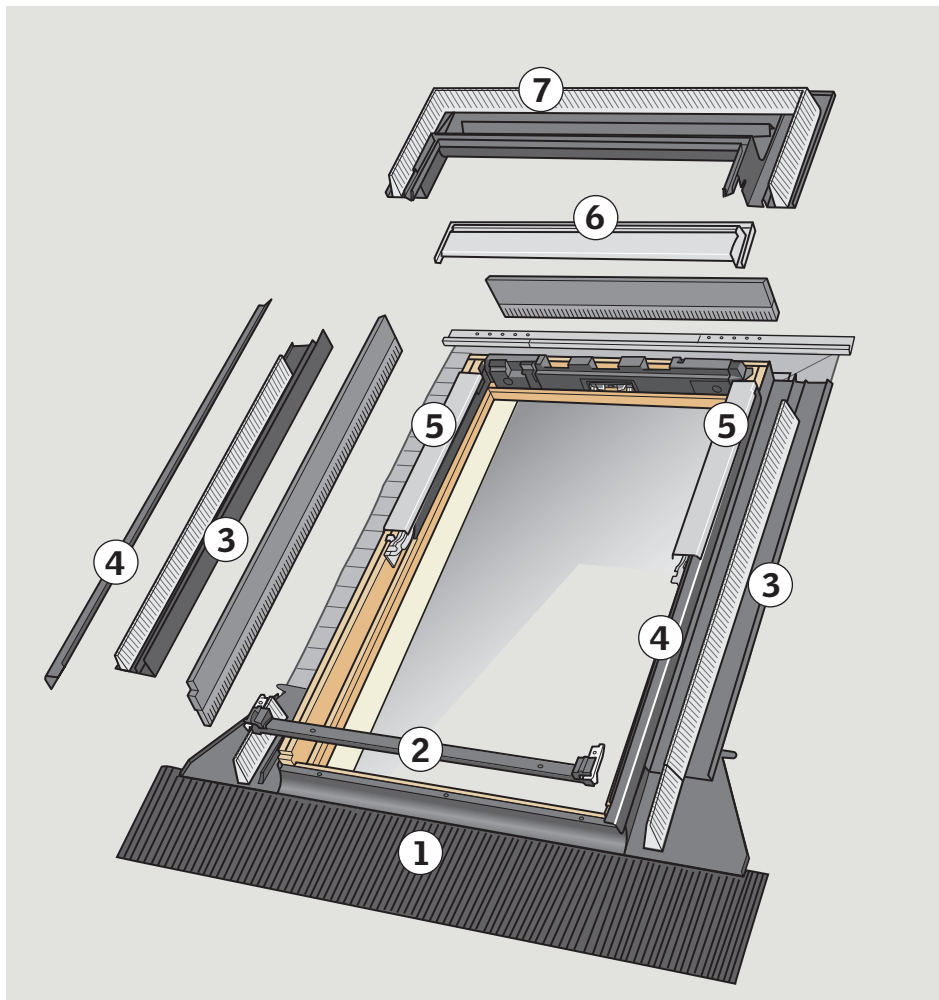

EW 6000

BDX
BFX

6

7

8

9

10

- AR:** VELUX Argentina S.A.
348 4 639944
- AT:** VELUX Österreich GmbH
02245/32 3 50
- AU:** VELUX Australia Pty. Ltd.
1300 859 856
- BA:** VELUX Bosna i Hercegovina d.o.o.
033/626 493, 626 494
- BE:** VELUX Belgium
(010) 42.09.09
- BG:** ВЕЛУКС България ЕООД
02/955 99 30
- BY:** Унитарное предприятие
"ВЕЛЮКС Мансардные Окна"
(017) 329 20 89
- CA:** VELUX Canada Inc.
1 800 88-VELUX (888-3589)
- CH:** VELUX Schweiz AG
062 289 44 45
- CL:** VELUX Chile Limitada
2 953 6789
- CN:** VELUX (CHINA) CO. LTD.
0316-607 27 27
- CZ:** VELUX Česká republika, s.r.o.
531 015 511
- DE:** VELUX Deutschland GmbH
040 / 54 70 70
- DK:** VELUX Danmark A/S
45 16 45 16
- EE:** VELUX Eesti OÜ
621 7790
- ES:** VELUX Spain, S.A.
91 509 71 00
- FI:** VELUX Suomi Oy
0207 290 800
- FR:** VELUX France
0821 02 15 15
0,119€ TTC/min
- GB:** VELUX Company Ltd.
01592 778 225
- HR:** VELUX Hrvatska d.o.o.
01/5555 444
- HU:** VELUX Magyarország Kft.
(06/1) 436-0601
- IE:** VELUX Company Ltd.
01 848 8775
- IT:** VELUX Italia s.p.a.
045/6173666
- JP:** VELUX-Japan Ltd.
0570-00-8145
- LT:** VELUX Lietuva, UAB
(85) 270 91 01
- LV:** VELUX Latvia SIA
67 27 77 33
- NL:** VELUX Nederland B.V.
030 - 6 629 629
- NO:** VELUX Norge AS
22 51 06 00
- NZ:** VELUX New Zealand Ltd.
0800 650 445
- PL:** VELUX Polska Sp. z o.o.
(022) 33 77 000 / 33 77 070
- PT:** VELUX Portugal, Lda
21 880 00 60
- RO:** VELUX România S.R.L.
0-8008-83589
- RS:** VELUX Srbija d.o.o.
011 20 57 500
- RU:** ЗАО ВЕЛЮКС
(495) 640 87 20
- SE:** VELUX Svenska AB
042/20 83 80
- SI:** VELUX Slovenija d.o.o.
01 724 68 68
- SK:** VELUX Slovensko, s.r.o.
(02) 33 000 555
- TR:** VELUX Çatı Pencereleri
Ticaret Limited Şirketi
0 216 302 54 10
- UA:** ТОВ "ВЕЛЮКС Україна"
(044) 2916070
- US:** VELUX America LLC
1-800-88-VELUX