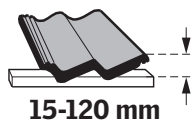

EW 6000

BDX
BFX

6

7

8

9

10

- AR:** VELUX Argentina S.A.
348 4 639944
- AT:** VELUX Österreich GmbH
02245/32 3 50
- AU:** VELUX Australia Pty. Ltd.
1300 859 856
- BA:** VELUX Bosna i Hercegovina d.o.o.
033/626 493, 626 494
- BE:** VELUX Belgium
(010) 42.09.09
- BG:** ВЕЛУКС България ЕООД
02/955 99 30
- BY:** Унитарное предприятие
"ВЕЛЮКС Мансардные Окна"
(017) 329 20 89
- CA:** VELUX Canada Inc.
1 800 88-VELUX (888-3589)
- CH:** VELUX Schweiz AG
062 289 44 45
- CL:** VELUX Chile Limitada
2 953 6789
- CN:** VELUX (CHINA) CO. LTD.
0316-607 27 27
- CZ:** VELUX Česká republika, s.r.o.
531 015 511
- DE:** VELUX Deutschland GmbH
040 / 54 70 70
- DK:** VELUX Danmark A/S
45 16 45 16
- EE:** VELUX Eesti OÜ
621 7790
- ES:** VELUX Spain, S.A.
91 509 71 00
- FI:** VELUX Suomi Oy
0207 290 800
- FR:** VELUX France
0821 02 15 15
0,119€ TTC/min
- GB:** VELUX Company Ltd.
01592 778 225
- HR:** VELUX Hrvatska d.o.o.
01/5555 444
- HU:** VELUX Magyarország Kft.
(06/1) 436-0601
- IE:** VELUX Company Ltd.
01 848 8775
- IT:** VELUX Italia s.p.a.
045/6173666
- JP:** VELUX-Japan Ltd.
0570-00-8145
- LT:** VELUX Lietuva, UAB
(85) 270 91 01
- LV:** VELUX Latvia SIA
67 27 77 33
- NL:** VELUX Nederland B.V.
030 - 6 629 629
- NO:** VELUX Norge AS
22 51 06 00
- NZ:** VELUX New Zealand Ltd.
0800 650 445
- PL:** VELUX Polska Sp. z o.o.
(022) 33 77 000 / 33 77 070
- PT:** VELUX Portugal, Lda
21 880 00 60
- RO:** VELUX România S.R.L.
0-8008-83589
- RS:** VELUX Srbija d.o.o.
011 20 57 500
- RU:** ЗАО ВЕЛЮКС
(495) 640 87 20
- SE:** VELUX Svenska AB
042/20 83 80
- SI:** VELUX Slovenija d.o.o.
01 724 68 68
- SK:** VELUX Slovensko, s.r.o.
(02) 33 000 555
- TR:** VELUX Çatı Pencereleri
Ticaret Limited Şirketi
0 216 302 54 10
- UA:** ТОВ "ВЕЛЮКС Україна"
(044) 2916070
- US:** VELUX America LLC
1-800-88-VELUX