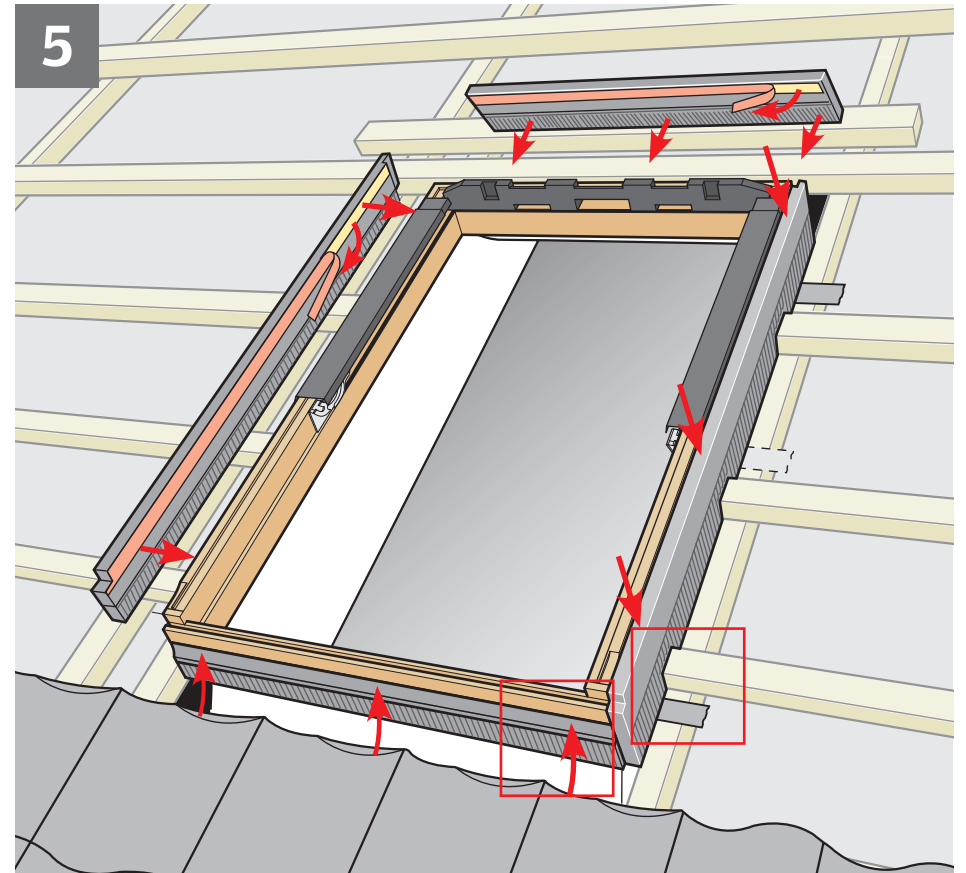

EW 6000

BDX
BFX

6

7

8

9

10

- AR:** VELUX Argentina S.A.
348 4 639944
- AT:** VELUX Österreich GmbH
02245/32 3 50
- AU:** VELUX Australia Pty. Ltd.
1300 859 856
- BA:** VELUX Bosna i Hercegovina d.o.o.
033/626 493, 626 494
- BE:** VELUX Belgium
(010) 42.09.09
- BG:** ВЕЛУКС България ЕООД
02/955 99 30
- BY:** Унитарное предприятие
"ВЕЛЮКС Мансардные Окна"
(017) 329 20 89
- CA:** VELUX Canada Inc.
1 800 88-VELUX (888-3589)
- CH:** VELUX Schweiz AG
062 289 44 45
- CL:** VELUX Chile Limitada
2 953 6789
- CN:** VELUX (CHINA) CO. LTD.
0316-607 27 27
- CZ:** VELUX Česká republika, s.r.o.
531 015 511
- DE:** VELUX Deutschland GmbH
040 / 54 70 70
- DK:** VELUX Danmark A/S
45 16 45 16
- EE:** VELUX Eesti OÜ
621 7790
- ES:** VELUX Spain, S.A.
91 509 71 00
- FI:** VELUX Suomi Oy
0207 290 800
- FR:** VELUX France
0821 02 15 15
0,119€ TTC/min
- GB:** VELUX Company Ltd.
01592 778 225
- HR:** VELUX Hrvatska d.o.o.
01/5555 444
- HU:** VELUX Magyarország Kft.
(06/1) 436-0601
- IE:** VELUX Company Ltd.
01 848 8775
- IT:** VELUX Italia s.p.a.
045/6173666
- JP:** VELUX-Japan Ltd.
0570-00-8145
- LT:** VELUX Lietuva, UAB
(85) 270 91 01
- LV:** VELUX Latvia SIA
67 27 77 33
- NL:** VELUX Nederland B.V.
030 - 6 629 629
- NO:** VELUX Norge AS
22 51 06 00
- NZ:** VELUX New Zealand Ltd.
0800 650 445
- PL:** VELUX Polska Sp. z o.o.
(022) 33 77 000 / 33 77 070
- PT:** VELUX Portugal, Lda
21 880 00 60
- RO:** VELUX România S.R.L.
0-8008-83589
- RS:** VELUX Srbija d.o.o.
011 20 57 500
- RU:** ЗАО ВЕЛЮКС
(495) 640 87 20
- SE:** VELUX Svenska AB
042/20 83 80
- SI:** VELUX Slovenija d.o.o.
01 724 68 68
- SK:** VELUX Slovensko, s.r.o.
(02) 33 000 555
- TR:** VELUX Çatı Pencereleri
Ticaret Limited Şirketi
0 216 302 54 10
- UA:** ТОВ "ВЕЛЮКС Україна"
(044) 2916070
- US:** VELUX America LLC
1-800-88-VELUX