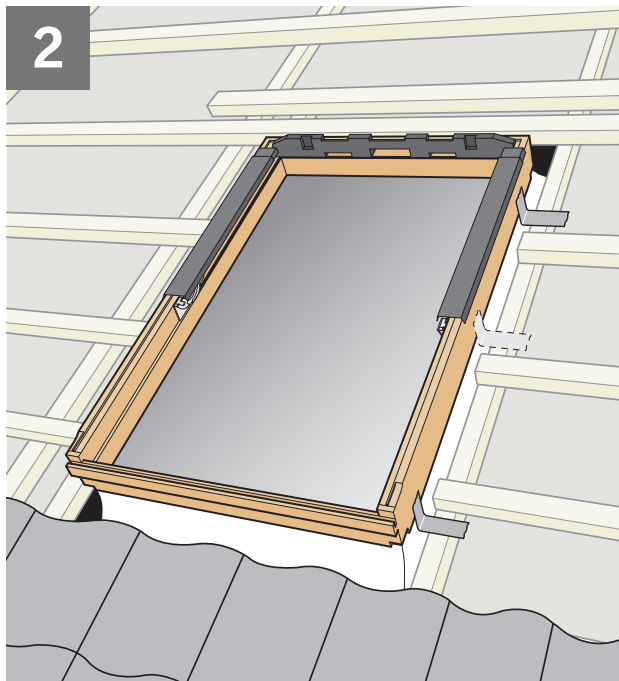

EW 6000

BDX
BFX

6

7

8

9

10

- AR:** VELUX Argentina S.A.
348 4 639944
- AT:** VELUX Österreich GmbH
02245/32 3 50
- AU:** VELUX Australia Pty. Ltd.
1300 859 856
- BA:** VELUX Bosna i Hercegovina d.o.o.
033/626 493, 626 494
- BE:** VELUX Belgium
(010) 42.09.09
- BG:** ВЕЛУКС България ЕООД
02/955 99 30
- BY:** Унитарное предприятие
"ВЕЛЮКС Мансардные Окна"
(017) 329 20 89
- CA:** VELUX Canada Inc.
1 800 88-VELUX (888-3589)
- CH:** VELUX Schweiz AG
062 289 44 45
- CL:** VELUX Chile Limitada
2 953 6789
- CN:** VELUX (CHINA) CO. LTD.
0316-607 27 27
- CZ:** VELUX Česká republika, s.r.o.
531 015 511
- DE:** VELUX Deutschland GmbH
040 / 54 70 70
- DK:** VELUX Danmark A/S
45 16 45 16
- EE:** VELUX Eesti OÜ
621 7790
- ES:** VELUX Spain, S.A.
91 509 71 00
- FI:** VELUX Suomi Oy
0207 290 800
- FR:** VELUX France
0821 02 15 15
0,119€ TTC/min
- GB:** VELUX Company Ltd.
01592 778 225
- HR:** VELUX Hrvatska d.o.o.
01/5555 444
- HU:** VELUX Magyarország Kft.
(06/1) 436-0601
- IE:** VELUX Company Ltd.
01 848 8775
- IT:** VELUX Italia s.p.a.
045/6173666
- JP:** VELUX-Japan Ltd.
0570-00-8145
- LT:** VELUX Lietuva, UAB
(85) 270 91 01
- LV:** VELUX Latvia SIA
67 27 77 33
- NL:** VELUX Nederland B.V.
030 - 6 629 629
- NO:** VELUX Norge AS
22 51 06 00
- NZ:** VELUX New Zealand Ltd.
0800 650 445
- PL:** VELUX Polska Sp. z o.o.
(022) 33 77 000 / 33 77 070
- PT:** VELUX Portugal, Lda
21 880 00 60
- RO:** VELUX România S.R.L.
0-8008-83589
- RS:** VELUX Srbija d.o.o.
011 20 57 500
- RU:** ЗАО ВЕЛЮКС
(495) 640 87 20
- SE:** VELUX Svenska AB
042/20 83 80
- SI:** VELUX Slovenija d.o.o.
01 724 68 68
- SK:** VELUX Slovensko, s.r.o.
(02) 33 000 555
- TR:** VELUX Çatı Pencereleri
Ticaret Limited Şirketi
0 216 302 54 10
- UA:** ТОВ "ВЕЛЮКС Україна"
(044) 2916070
- US:** VELUX America LLC
1-800-88-VELUX