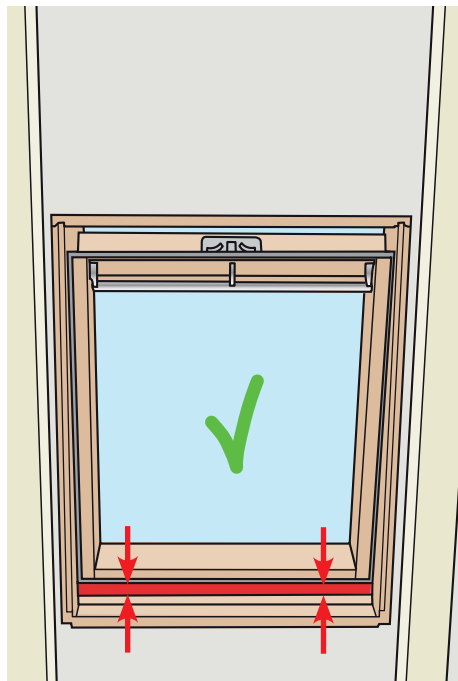

EW 6000

BDX
BFX

6

7

8

9

10

- AR:** VELUX Argentina S.A.
348 4 639944
- AT:** VELUX Österreich GmbH
02245/32 3 50
- AU:** VELUX Australia Pty. Ltd.
1300 859 856
- BA:** VELUX Bosna i Hercegovina d.o.o.
033/626 493, 626 494
- BE:** VELUX Belgium
(010) 42.09.09
- BG:** ВЕЛУКС България ЕООД
02/955 99 30
- BY:** Унитарное предприятие
"ВЕЛЮКС Мансардные Окна"
(017) 329 20 89
- CA:** VELUX Canada Inc.
1 800 88-VELUX (888-3589)
- CH:** VELUX Schweiz AG
062 289 44 45
- CL:** VELUX Chile Limitada
2 953 6789
- CN:** VELUX (CHINA) CO. LTD.
0316-607 27 27
- CZ:** VELUX Česká republika, s.r.o.
531 015 511
- DE:** VELUX Deutschland GmbH
040 / 54 70 70
- DK:** VELUX Danmark A/S
45 16 45 16
- EE:** VELUX Eesti OÜ
621 7790
- ES:** VELUX Spain, S.A.
91 509 71 00
- FI:** VELUX Suomi Oy
0207 290 800
- FR:** VELUX France
0821 02 15 15
0,119€ TTC/min
- GB:** VELUX Company Ltd.
01592 778 225
- HR:** VELUX Hrvatska d.o.o.
01/5555 444
- HU:** VELUX Magyarország Kft.
(06/1) 436-0601
- IE:** VELUX Company Ltd.
01 848 8775
- IT:** VELUX Italia s.p.a.
045/6173666
- JP:** VELUX-Japan Ltd.
0570-00-8145
- LT:** VELUX Lietuva, UAB
(85) 270 91 01
- LV:** VELUX Latvia SIA
67 27 77 33
- NL:** VELUX Nederland B.V.
030 - 6 629 629
- NO:** VELUX Norge AS
22 51 06 00
- NZ:** VELUX New Zealand Ltd.
0800 650 445
- PL:** VELUX Polska Sp. z o.o.
(022) 33 77 000 / 33 77 070
- PT:** VELUX Portugal, Lda
21 880 00 60
- RO:** VELUX România S.R.L.
0-8008-83589
- RS:** VELUX Srbija d.o.o.
011 20 57 500
- RU:** ЗАО ВЕЛЮКС
(495) 640 87 20
- SE:** VELUX Svenska AB
042/20 83 80
- SI:** VELUX Slovenija d.o.o.
01 724 68 68
- SK:** VELUX Slovensko, s.r.o.
(02) 33 000 555
- TR:** VELUX Çatı Pencereleri
Ticaret Limited Şirketi
0 216 302 54 10
- UA:** ТОВ "ВЕЛЮКС Україна"
(044) 2916070
- US:** VELUX America LLC
1-800-88-VELUX