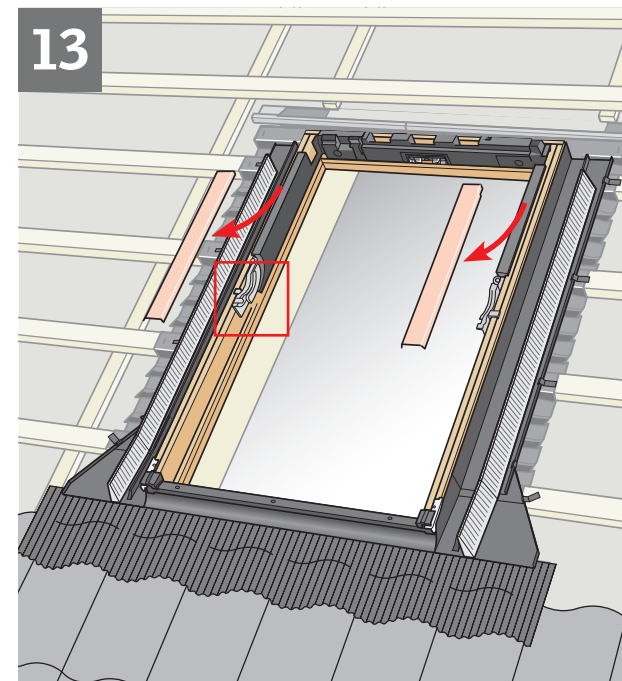

EW 6000

BDX
BFX

6

7

8

9

10

- AR:** VELUX Argentina S.A.
348 4 639944
- AT:** VELUX Österreich GmbH
02245/32 3 50
- AU:** VELUX Australia Pty. Ltd.
1300 859 856
- BA:** VELUX Bosna i Hercegovina d.o.o.
033/626 493, 626 494
- BE:** VELUX Belgium
(010) 42.09.09
- BG:** ВЕЛУКС България ЕООД
02/955 99 30
- BY:** Унитарное предприятие
"ВЕЛЮКС Мансардные Окна"
(017) 329 20 89
- CA:** VELUX Canada Inc.
1 800 88-VELUX (888-3589)
- CH:** VELUX Schweiz AG
062 289 44 45
- CL:** VELUX Chile Limitada
2 953 6789
- CN:** VELUX (CHINA) CO. LTD.
0316-607 27 27
- CZ:** VELUX Česká republika, s.r.o.
531 015 511
- DE:** VELUX Deutschland GmbH
040 / 54 70 70
- DK:** VELUX Danmark A/S
45 16 45 16
- EE:** VELUX Eesti OÜ
621 7790
- ES:** VELUX Spain, S.A.
91 509 71 00
- FI:** VELUX Suomi Oy
0207 290 800
- FR:** VELUX France
0821 02 15 15
0,119€ TTC/min
- GB:** VELUX Company Ltd.
01592 778 225
- HR:** VELUX Hrvatska d.o.o.
01/5555 444
- HU:** VELUX Magyarország Kft.
(06/1) 436-0601
- IE:** VELUX Company Ltd.
01 848 8775
- IT:** VELUX Italia s.p.a.
045/6173666
- JP:** VELUX-Japan Ltd.
0570-00-8145
- LT:** VELUX Lietuva, UAB
(85) 270 91 01
- LV:** VELUX Latvia SIA
67 27 77 33
- NL:** VELUX Nederland B.V.
030 - 6 629 629
- NO:** VELUX Norge AS
22 51 06 00
- NZ:** VELUX New Zealand Ltd.
0800 650 445
- PL:** VELUX Polska Sp. z o.o.
(022) 33 77 000 / 33 77 070
- PT:** VELUX Portugal, Lda
21 880 00 60
- RO:** VELUX România S.R.L.
0-8008-83589
- RS:** VELUX Srbija d.o.o.
011 20 57 500
- RU:** ЗАО ВЕЛЮКС
(495) 640 87 20
- SE:** VELUX Svenska AB
042/20 83 80
- SI:** VELUX Slovenija d.o.o.
01 724 68 68
- SK:** VELUX Slovensko, s.r.o.
(02) 33 000 555
- TR:** VELUX Çatı Pencereleri
Ticaret Limited Şirketi
0 216 302 54 10
- UA:** ТОВ "ВЕЛЮКС Україна"
(044) 2916070
- US:** VELUX America LLC
1-800-88-VELUX