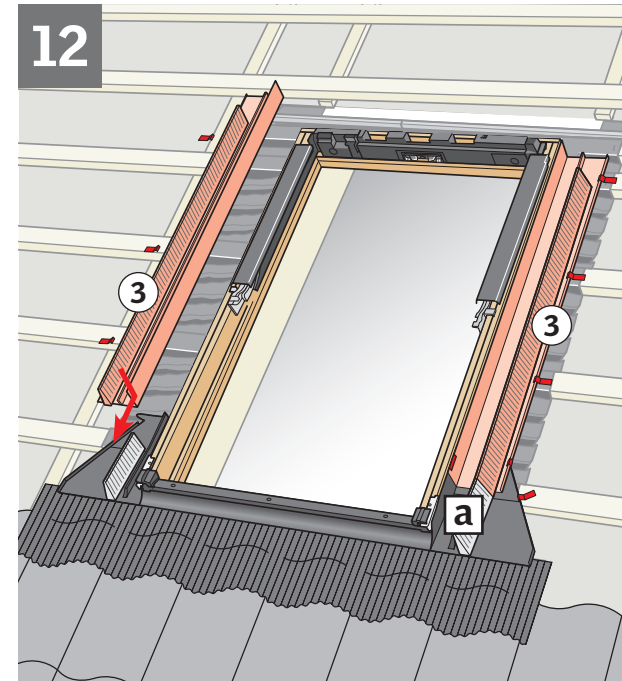

EW 6000

BDX
BFX

6

7

8

9

10

- AR:** VELUX Argentina S.A.
348 4 639944
- AT:** VELUX Österreich GmbH
02245/32 3 50
- AU:** VELUX Australia Pty. Ltd.
1300 859 856
- BA:** VELUX Bosna i Hercegovina d.o.o.
033/626 493, 626 494
- BE:** VELUX Belgium
(010) 42.09.09
- BG:** ВЕЛУКС България ЕООД
02/955 99 30
- BY:** Унитарное предприятие
"ВЕЛЮКС Мансардные Окна"
(017) 329 20 89
- CA:** VELUX Canada Inc.
1 800 88-VELUX (888-3589)
- CH:** VELUX Schweiz AG
062 289 44 45
- CL:** VELUX Chile Limitada
2 953 6789
- CN:** VELUX (CHINA) CO. LTD.
0316-607 27 27
- CZ:** VELUX Česká republika, s.r.o.
531 015 511
- DE:** VELUX Deutschland GmbH
040 / 54 70 70
- DK:** VELUX Danmark A/S
45 16 45 16
- EE:** VELUX Eesti OÜ
621 7790
- ES:** VELUX Spain, S.A.
91 509 71 00
- FI:** VELUX Suomi Oy
0207 290 800
- FR:** VELUX France
0821 02 15 15
0,119€ TTC/min
- GB:** VELUX Company Ltd.
01592 778 225
- HR:** VELUX Hrvatska d.o.o.
01/5555 444
- HU:** VELUX Magyarország Kft.
(06/1) 436-0601
- IE:** VELUX Company Ltd.
01 848 8775
- IT:** VELUX Italia s.p.a.
045/6173666
- JP:** VELUX-Japan Ltd.
0570-00-8145
- LT:** VELUX Lietuva, UAB
(85) 270 91 01
- LV:** VELUX Latvia SIA
67 27 77 33
- NL:** VELUX Nederland B.V.
030 - 6 629 629
- NO:** VELUX Norge AS
22 51 06 00
- NZ:** VELUX New Zealand Ltd.
0800 650 445
- PL:** VELUX Polska Sp. z o.o.
(022) 33 77 000 / 33 77 070
- PT:** VELUX Portugal, Lda
21 880 00 60
- RO:** VELUX România S.R.L.
0-8008-83589
- RS:** VELUX Srbija d.o.o.
011 20 57 500
- RU:** ЗАО ВЕЛЮКС
(495) 640 87 20
- SE:** VELUX Svenska AB
042/20 83 80
- SI:** VELUX Slovenija d.o.o.
01 724 68 68
- SK:** VELUX Slovensko, s.r.o.
(02) 33 000 555
- TR:** VELUX Çatı Pencereleri
Ticaret Limited Şirketi
0 216 302 54 10
- UA:** ТОВ "ВЕЛЮКС Україна"
(044) 2916070
- US:** VELUX America LLC
1-800-88-VELUX