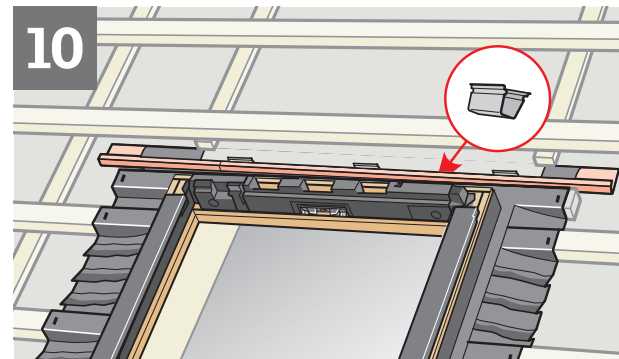

EW 6000

BDX
BFX

6

7

8

9

10

- AR:** VELUX Argentina S.A.
348 4 639944
- AT:** VELUX Österreich GmbH
02245/32 3 50
- AU:** VELUX Australia Pty. Ltd.
1300 859 856
- BA:** VELUX Bosna i Hercegovina d.o.o.
033/626 493, 626 494
- BE:** VELUX Belgium
(010) 42.09.09
- BG:** ВЕЛУКС България ЕООД
02/955 99 30
- BY:** Унитарное предприятие
"ВЕЛЮКС Мансардные Окна"
(017) 329 20 89
- CA:** VELUX Canada Inc.
1 800 88-VELUX (888-3589)
- CH:** VELUX Schweiz AG
062 289 44 45
- CL:** VELUX Chile Limitada
2 953 6789
- CN:** VELUX (CHINA) CO. LTD.
0316-607 27 27
- CZ:** VELUX Česká republika, s.r.o.
531 015 511
- DE:** VELUX Deutschland GmbH
040 / 54 70 70
- DK:** VELUX Danmark A/S
45 16 45 16
- EE:** VELUX Eesti OÜ
621 7790
- ES:** VELUX Spain, S.A.
91 509 71 00
- FI:** VELUX Suomi Oy
0207 290 800
- FR:** VELUX France
0821 02 15 15
0,119€ TTC/min
- GB:** VELUX Company Ltd.
01592 778 225
- HR:** VELUX Hrvatska d.o.o.
01/5555 444
- HU:** VELUX Magyarország Kft.
(06/1) 436-0601
- IE:** VELUX Company Ltd.
01 848 8775
- IT:** VELUX Italia s.p.a.
045/6173666
- JP:** VELUX-Japan Ltd.
0570-00-8145
- LT:** VELUX Lietuva, UAB
(85) 270 91 01
- LV:** VELUX Latvia SIA
67 27 77 33
- NL:** VELUX Nederland B.V.
030 - 6 629 629
- NO:** VELUX Norge AS
22 51 06 00
- NZ:** VELUX New Zealand Ltd.
0800 650 445
- PL:** VELUX Polska Sp. z o.o.
(022) 33 77 000 / 33 77 070
- PT:** VELUX Portugal, Lda
21 880 00 60
- RO:** VELUX România S.R.L.
0-8008-83589
- RS:** VELUX Srbija d.o.o.
011 20 57 500
- RU:** ЗАО ВЕЛЮКС
(495) 640 87 20
- SE:** VELUX Svenska AB
042/20 83 80
- SI:** VELUX Slovenija d.o.o.
01 724 68 68
- SK:** VELUX Slovensko, s.r.o.
(02) 33 000 555
- TR:** VELUX Çatı Pencereleri
Ticaret Limited Şirketi
0 216 302 54 10
- UA:** ТОВ "ВЕЛЮКС Україна"
(044) 2916070
- US:** VELUX America LLC
1-800-88-VELUX