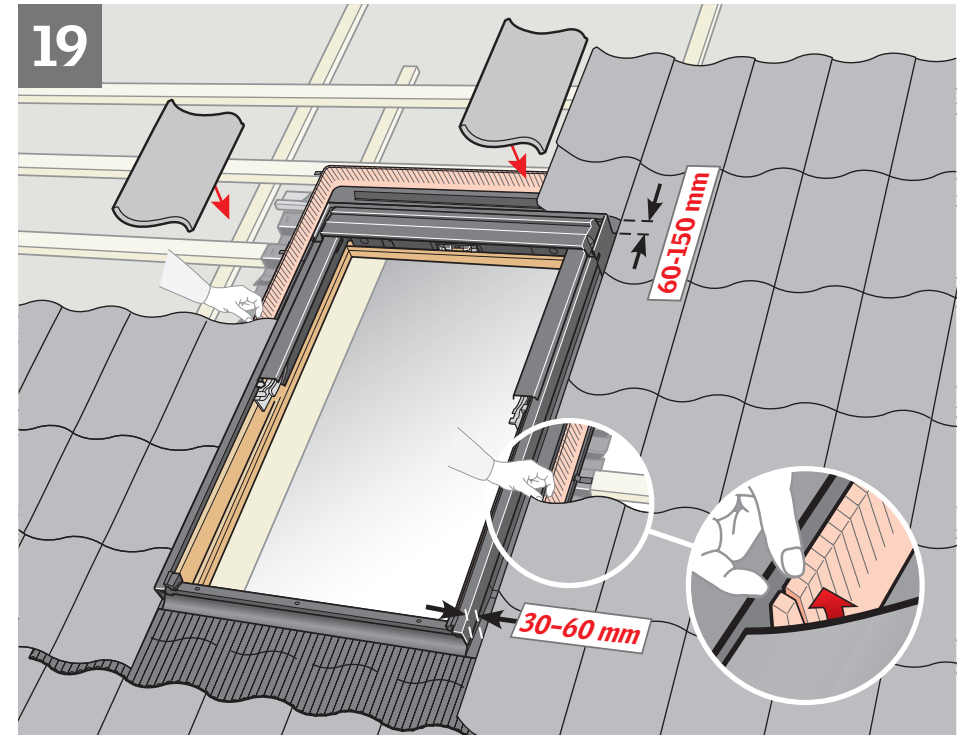

EW 6000

BDX
BFX

6

7

8

9

10

- AR:** VELUX Argentina S.A.
348 4 639944
- AT:** VELUX Österreich GmbH
02245/32 3 50
- AU:** VELUX Australia Pty. Ltd.
1300 859 856
- BA:** VELUX Bosna i Hercegovina d.o.o.
033/626 493, 626 494
- BE:** VELUX Belgium
(010) 42.09.09
- BG:** ВЕЛУКС България ЕООД
02/955 99 30
- BY:** Унитарное предприятие
"ВЕЛЮКС Мансардные Окна"
(017) 329 20 89
- CA:** VELUX Canada Inc.
1 800 88-VELUX (888-3589)
- CH:** VELUX Schweiz AG
062 289 44 45
- CL:** VELUX Chile Limitada
2 953 6789
- CN:** VELUX (CHINA) CO. LTD.
0316-607 27 27
- CZ:** VELUX Česká republika, s.r.o.
531 015 511
- DE:** VELUX Deutschland GmbH
040 / 54 70 70
- DK:** VELUX Danmark A/S
45 16 45 16
- EE:** VELUX Eesti OÜ
621 7790
- ES:** VELUX Spain, S.A.
91 509 71 00
- FI:** VELUX Suomi Oy
0207 290 800
- FR:** VELUX France
0821 02 15 15
0,119€ TTC/min
- GB:** VELUX Company Ltd.
01592 778 225
- HR:** VELUX Hrvatska d.o.o.
01/5555 444
- HU:** VELUX Magyarország Kft.
(06/1) 436-0601
- IE:** VELUX Company Ltd.
01 848 8775
- IT:** VELUX Italia s.p.a.
045/6173666
- JP:** VELUX-Japan Ltd.
0570-00-8145
- LT:** VELUX Lietuva, UAB
(85) 270 91 01
- LV:** VELUX Latvia SIA
67 27 77 33
- NL:** VELUX Nederland B.V.
030 - 6 629 629
- NO:** VELUX Norge AS
22 51 06 00
- NZ:** VELUX New Zealand Ltd.
0800 650 445
- PL:** VELUX Polska Sp. z o.o.
(022) 33 77 000 / 33 77 070
- PT:** VELUX Portugal, Lda
21 880 00 60
- RO:** VELUX România S.R.L.
0-8008-83589
- RS:** VELUX Srbija d.o.o.
011 20 57 500
- RU:** ЗАО ВЕЛЮКС
(495) 640 87 20
- SE:** VELUX Svenska AB
042/20 83 80
- SI:** VELUX Slovenija d.o.o.
01 724 68 68
- SK:** VELUX Slovensko, s.r.o.
(02) 33 000 555
- TR:** VELUX Çatı Pencereleri
Ticaret Limited Şirketi
0 216 302 54 10
- UA:** ТОВ "ВЕЛЮКС Україна"
(044) 2916070
- US:** VELUX America LLC
1-800-88-VELUX