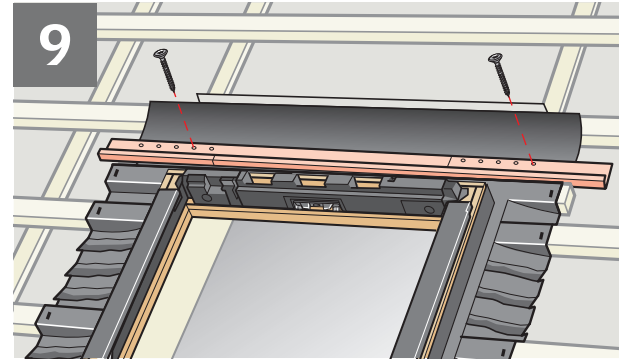

EW 6000

BDX
BFX

6

7

8

9

10

- AR:** VELUX Argentina S.A.
348 4 639944
- AT:** VELUX Österreich GmbH
02245/32 3 50
- AU:** VELUX Australia Pty. Ltd.
1300 859 856
- BA:** VELUX Bosna i Hercegovina d.o.o.
033/626 493, 626 494
- BE:** VELUX Belgium
(010) 42.09.09
- BG:** ВЕЛУКС България ЕООД
02/955 99 30
- BY:** Унитарное предприятие
"ВЕЛЮКС Мансардные Окна"
(017) 329 20 89
- CA:** VELUX Canada Inc.
1 800 88-VELUX (888-3589)
- CH:** VELUX Schweiz AG
062 289 44 45
- CL:** VELUX Chile Limitada
2 953 6789
- CN:** VELUX (CHINA) CO. LTD.
0316-607 27 27
- CZ:** VELUX Česká republika, s.r.o.
531 015 511
- DE:** VELUX Deutschland GmbH
040 / 54 70 70
- DK:** VELUX Danmark A/S
45 16 45 16
- EE:** VELUX Eesti OÜ
621 7790
- ES:** VELUX Spain, S.A.
91 509 71 00
- FI:** VELUX Suomi Oy
0207 290 800
- FR:** VELUX France
0821 02 15 15
0,119€ TTC/min
- GB:** VELUX Company Ltd.
01592 778 225
- HR:** VELUX Hrvatska d.o.o.
01/5555 444
- HU:** VELUX Magyarország Kft.
(06/1) 436-0601
- IE:** VELUX Company Ltd.
01 848 8775
- IT:** VELUX Italia s.p.a.
045/6173666
- JP:** VELUX-Japan Ltd.
0570-00-8145
- LT:** VELUX Lietuva, UAB
(85) 270 91 01
- LV:** VELUX Latvia SIA
67 27 77 33
- NL:** VELUX Nederland B.V.
030 - 6 629 629
- NO:** VELUX Norge AS
22 51 06 00
- NZ:** VELUX New Zealand Ltd.
0800 650 445
- PL:** VELUX Polska Sp. z o.o.
(022) 33 77 000 / 33 77 070
- PT:** VELUX Portugal, Lda
21 880 00 60
- RO:** VELUX România S.R.L.
0-8008-83589
- RS:** VELUX Srbija d.o.o.
011 20 57 500
- RU:** ЗАО ВЕЛЮКС
(495) 640 87 20
- SE:** VELUX Svenska AB
042/20 83 80
- SI:** VELUX Slovenija d.o.o.
01 724 68 68
- SK:** VELUX Slovensko, s.r.o.
(02) 33 000 555
- TR:** VELUX Çatı Pencereleri
Ticaret Limited Şirketi
0 216 302 54 10
- UA:** ТОВ "ВЕЛЮКС Україна"
(044) 2916070
- US:** VELUX America LLC
1-800-88-VELUX