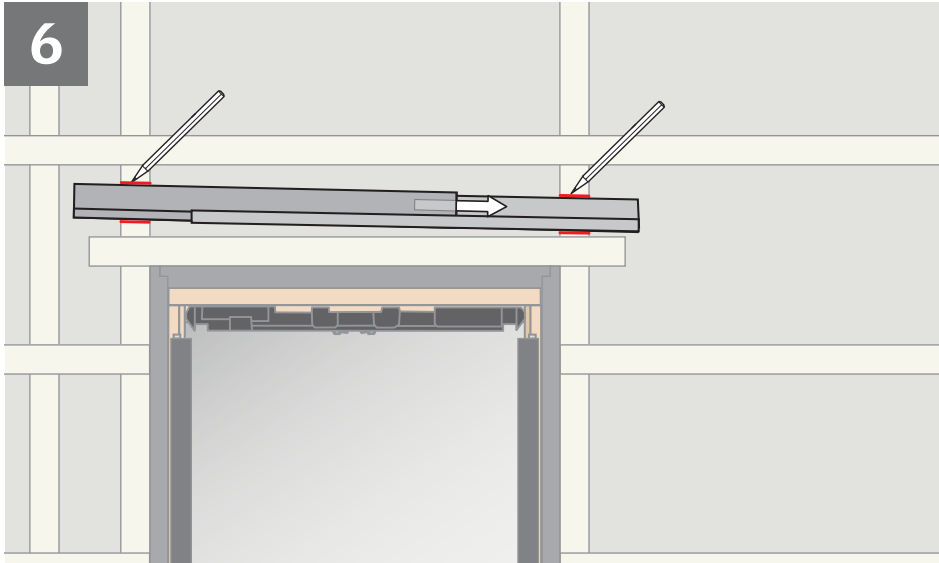

EW 6000

BDX
BFX

6

7

8

9

10

- AR:** VELUX Argentina S.A.
348 4 639944
- AT:** VELUX Österreich GmbH
02245/32 3 50
- AU:** VELUX Australia Pty. Ltd.
1300 859 856
- BA:** VELUX Bosna i Hercegovina d.o.o.
033/626 493, 626 494
- BE:** VELUX Belgium
(010) 42.09.09
- BG:** ВЕЛУКС България ЕООД
02/955 99 30
- BY:** Унитарное предприятие
"ВЕЛЮКС Мансардные Окна"
(017) 329 20 89
- CA:** VELUX Canada Inc.
1 800 88-VELUX (888-3589)
- CH:** VELUX Schweiz AG
062 289 44 45
- CL:** VELUX Chile Limitada
2 953 6789
- CN:** VELUX (CHINA) CO. LTD.
0316-607 27 27
- CZ:** VELUX Česká republika, s.r.o.
531 015 511
- DE:** VELUX Deutschland GmbH
040 / 54 70 70
- DK:** VELUX Danmark A/S
45 16 45 16
- EE:** VELUX Eesti OÜ
621 7790
- ES:** VELUX Spain, S.A.
91 509 71 00
- FI:** VELUX Suomi Oy
0207 290 800
- FR:** VELUX France
0821 02 15 15
0,119€ TTC/min
- GB:** VELUX Company Ltd.
01592 778 225
- HR:** VELUX Hrvatska d.o.o.
01/5555 444
- HU:** VELUX Magyarország Kft.
(06/1) 436-0601
- IE:** VELUX Company Ltd.
01 848 8775
- IT:** VELUX Italia s.p.a.
045/6173666
- JP:** VELUX-Japan Ltd.
0570-00-8145
- LT:** VELUX Lietuva, UAB
(85) 270 91 01
- LV:** VELUX Latvia SIA
67 27 77 33
- NL:** VELUX Nederland B.V.
030 - 6 629 629
- NO:** VELUX Norge AS
22 51 06 00
- NZ:** VELUX New Zealand Ltd.
0800 650 445
- PL:** VELUX Polska Sp. z o.o.
(022) 33 77 000 / 33 77 070
- PT:** VELUX Portugal, Lda
21 880 00 60
- RO:** VELUX România S.R.L.
0-8008-83589
- RS:** VELUX Srbija d.o.o.
011 20 57 500
- RU:** ЗАО ВЕЛЮКС
(495) 640 87 20
- SE:** VELUX Svenska AB
042/20 83 80
- SI:** VELUX Slovenija d.o.o.
01 724 68 68
- SK:** VELUX Slovensko, s.r.o.
(02) 33 000 555
- TR:** VELUX Çatı Pencereleri
Ticaret Limited Şirketi
0 216 302 54 10
- UA:** ТОВ "ВЕЛЮКС Україна"
(044) 2916070
- US:** VELUX America LLC
1-800-88-VELUX