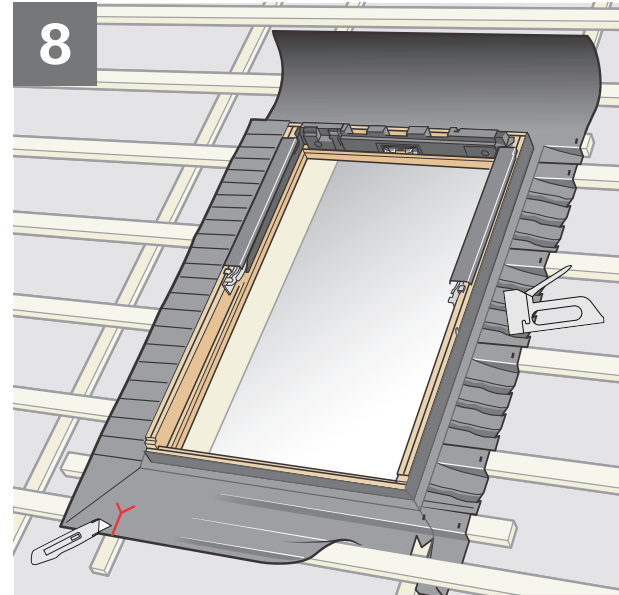

EW 6000

BDX
BFX

6

7

8

9

10

- AR:** VELUX Argentina S.A.
348 4 639944
- AT:** VELUX Österreich GmbH
02245/32 3 50
- AU:** VELUX Australia Pty. Ltd.
1300 859 856
- BA:** VELUX Bosna i Hercegovina d.o.o.
033/626 493, 626 494
- BE:** VELUX Belgium
(010) 42.09.09
- BG:** ВЕЛУКС България ЕООД
02/955 99 30
- BY:** Унитарное предприятие
"ВЕЛЮКС Мансардные Окна"
(017) 329 20 89
- CA:** VELUX Canada Inc.
1 800 88-VELUX (888-3589)
- CH:** VELUX Schweiz AG
062 289 44 45
- CL:** VELUX Chile Limitada
2 953 6789
- CN:** VELUX (CHINA) CO. LTD.
0316-607 27 27
- CZ:** VELUX Česká republika, s.r.o.
531 015 511
- DE:** VELUX Deutschland GmbH
040 / 54 70 70
- DK:** VELUX Danmark A/S
45 16 45 16
- EE:** VELUX Eesti OÜ
621 7790
- ES:** VELUX Spain, S.A.
91 509 71 00
- FI:** VELUX Suomi Oy
0207 290 800
- FR:** VELUX France
0821 02 15 15
0,119€ TTC/min
- GB:** VELUX Company Ltd.
01592 778 225
- HR:** VELUX Hrvatska d.o.o.
01/5555 444
- HU:** VELUX Magyarország Kft.
(06/1) 436-0601
- IE:** VELUX Company Ltd.
01 848 8775
- IT:** VELUX Italia s.p.a.
045/6173666
- JP:** VELUX-Japan Ltd.
0570-00-8145
- LT:** VELUX Lietuva, UAB
(85) 270 91 01
- LV:** VELUX Latvia SIA
67 27 77 33
- NL:** VELUX Nederland B.V.
030 - 6 629 629
- NO:** VELUX Norge AS
22 51 06 00
- NZ:** VELUX New Zealand Ltd.
0800 650 445
- PL:** VELUX Polska Sp. z o.o.
(022) 33 77 000 / 33 77 070
- PT:** VELUX Portugal, Lda
21 880 00 60
- RO:** VELUX România S.R.L.
0-8008-83589
- RS:** VELUX Srbija d.o.o.
011 20 57 500
- RU:** ЗАО ВЕЛЮКС
(495) 640 87 20
- SE:** VELUX Svenska AB
042/20 83 80
- SI:** VELUX Slovenija d.o.o.
01 724 68 68
- SK:** VELUX Slovensko, s.r.o.
(02) 33 000 555
- TR:** VELUX Çatı Pencereleri
Ticaret Limited Şirketi
0 216 302 54 10
- UA:** ТОВ "ВЕЛЮКС Україна"
(044) 2916070
- US:** VELUX America LLC
1-800-88-VELUX