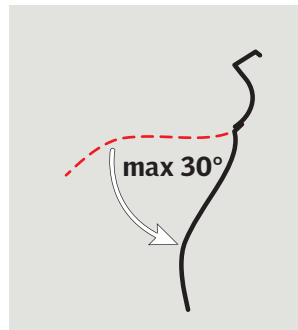

EW 6000

BDX
BFX

6

7

8

9

10

- AR:** VELUX Argentina S.A.
348 4 639944
- AT:** VELUX Österreich GmbH
02245/32 3 50
- AU:** VELUX Australia Pty. Ltd.
1300 859 856
- BA:** VELUX Bosna i Hercegovina d.o.o.
033/626 493, 626 494
- BE:** VELUX Belgium
(010) 42.09.09
- BG:** ВЕЛУКС България ЕООД
02/955 99 30
- BY:** Унитарное предприятие
"ВЕЛЮКС Мансардные Окна"
(017) 329 20 89
- CA:** VELUX Canada Inc.
1 800 88-VELUX (888-3589)
- CH:** VELUX Schweiz AG
062 289 44 45
- CL:** VELUX Chile Limitada
2 953 6789
- CN:** VELUX (CHINA) CO. LTD.
0316-607 27 27
- CZ:** VELUX Česká republika, s.r.o.
531 015 511
- DE:** VELUX Deutschland GmbH
040 / 54 70 70
- DK:** VELUX Danmark A/S
45 16 45 16
- EE:** VELUX Eesti OÜ
621 7790
- ES:** VELUX Spain, S.A.
91 509 71 00
- FI:** VELUX Suomi Oy
0207 290 800
- FR:** VELUX France
0821 02 15 15
0,119€ TTC/min
- GB:** VELUX Company Ltd.
01592 778 225
- HR:** VELUX Hrvatska d.o.o.
01/5555 444
- HU:** VELUX Magyarország Kft.
(06/1) 436-0601
- IE:** VELUX Company Ltd.
01 848 8775
- IT:** VELUX Italia s.p.a.
045/6173666
- JP:** VELUX-Japan Ltd.
0570-00-8145
- LT:** VELUX Lietuva, UAB
(85) 270 91 01
- LV:** VELUX Latvia SIA
67 27 77 33
- NL:** VELUX Nederland B.V.
030 - 6 629 629
- NO:** VELUX Norge AS
22 51 06 00
- NZ:** VELUX New Zealand Ltd.
0800 650 445
- PL:** VELUX Polska Sp. z o.o.
(022) 33 77 000 / 33 77 070
- PT:** VELUX Portugal, Lda
21 880 00 60
- RO:** VELUX România S.R.L.
0-8008-83589
- RS:** VELUX Srbija d.o.o.
011 20 57 500
- RU:** ЗАО ВЕЛЮКС
(495) 640 87 20
- SE:** VELUX Svenska AB
042/20 83 80
- SI:** VELUX Slovenija d.o.o.
01 724 68 68
- SK:** VELUX Slovensko, s.r.o.
(02) 33 000 555
- TR:** VELUX Çatı Pencereleri
Ticaret Limited Şirketi
0 216 302 54 10
- UA:** ТОВ "ВЕЛЮКС Україна"
(044) 2916070
- US:** VELUX America LLC
1-800-88-VELUX