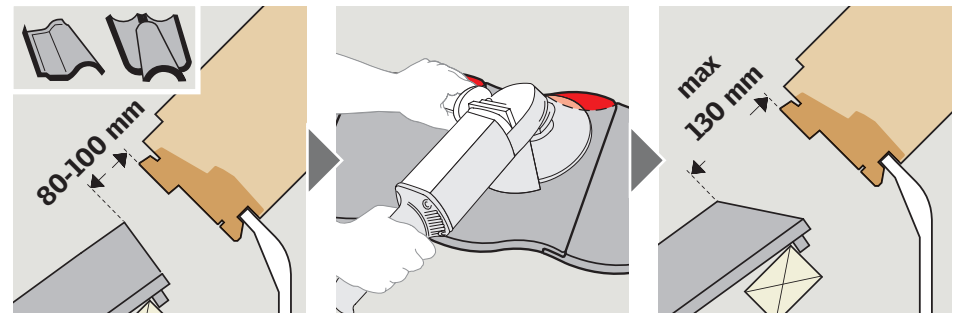

EW 6000

BDX
BFX

6

7

8

9

10

- AR:** VELUX Argentina S.A.
348 4 639944
- AT:** VELUX Österreich GmbH
02245/32 3 50
- AU:** VELUX Australia Pty. Ltd.
1300 859 856
- BA:** VELUX Bosna i Hercegovina d.o.o.
033/626 493, 626 494
- BE:** VELUX Belgium
(010) 42.09.09
- BG:** ВЕЛУКС България ЕООД
02/955 99 30
- BY:** Унитарное предприятие
"ВЕЛЮКС Мансардные Окна"
(017) 329 20 89
- CA:** VELUX Canada Inc.
1 800 88-VELUX (888-3589)
- CH:** VELUX Schweiz AG
062 289 44 45
- CL:** VELUX Chile Limitada
2 953 6789
- CN:** VELUX (CHINA) CO. LTD.
0316-607 27 27
- CZ:** VELUX Česká republika, s.r.o.
531 015 511
- DE:** VELUX Deutschland GmbH
040 / 54 70 70
- DK:** VELUX Danmark A/S
45 16 45 16
- EE:** VELUX Eesti OÜ
621 7790
- ES:** VELUX Spain, S.A.
91 509 71 00
- FI:** VELUX Suomi Oy
0207 290 800
- FR:** VELUX France
0821 02 15 15
0,119€ TTC/min
- GB:** VELUX Company Ltd.
01592 778 225
- HR:** VELUX Hrvatska d.o.o.
01/5555 444
- HU:** VELUX Magyarország Kft.
(06/1) 436-0601
- IE:** VELUX Company Ltd.
01 848 8775
- IT:** VELUX Italia s.p.a.
045/6173666
- JP:** VELUX-Japan Ltd.
0570-00-8145
- LT:** VELUX Lietuva, UAB
(85) 270 91 01
- LV:** VELUX Latvia SIA
67 27 77 33
- NL:** VELUX Nederland B.V.
030 - 6 629 629
- NO:** VELUX Norge AS
22 51 06 00
- NZ:** VELUX New Zealand Ltd.
0800 650 445
- PL:** VELUX Polska Sp. z o.o.
(022) 33 77 000 / 33 77 070
- PT:** VELUX Portugal, Lda
21 880 00 60
- RO:** VELUX România S.R.L.
0-8008-83589
- RS:** VELUX Srbija d.o.o.
011 20 57 500
- RU:** ЗАО ВЕЛЮКС
(495) 640 87 20
- SE:** VELUX Svenska AB
042/20 83 80
- SI:** VELUX Slovenija d.o.o.
01 724 68 68
- SK:** VELUX Slovensko, s.r.o.
(02) 33 000 555
- TR:** VELUX Çatı Pencereleri
Ticaret Limited Şirketi
0 216 302 54 10
- UA:** ТОВ "ВЕЛЮКС Україна"
(044) 2916070
- US:** VELUX America LLC
1-800-88-VELUX