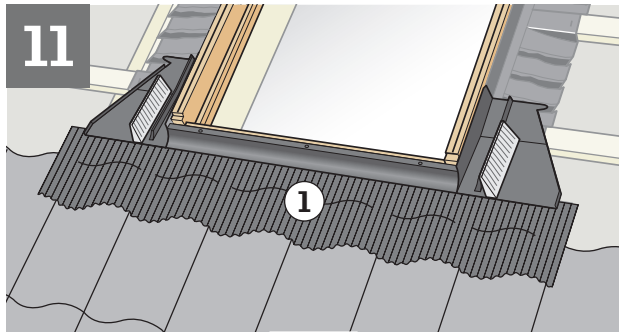

EW 6000

BDX
BFX

6

7

8

9

10

- AR:** VELUX Argentina S.A.
348 4 639944
- AT:** VELUX Österreich GmbH
02245/32 3 50
- AU:** VELUX Australia Pty. Ltd.
1300 859 856
- BA:** VELUX Bosna i Hercegovina d.o.o.
033/626 493, 626 494
- BE:** VELUX Belgium
(010) 42.09.09
- BG:** ВЕЛУКС България ЕООД
02/955 99 30
- BY:** Унитарное предприятие
"ВЕЛЮКС Мансардные Окна"
(017) 329 20 89
- CA:** VELUX Canada Inc.
1 800 88-VELUX (888-3589)
- CH:** VELUX Schweiz AG
062 289 44 45
- CL:** VELUX Chile Limitada
2 953 6789
- CN:** VELUX (CHINA) CO. LTD.
0316-607 27 27
- CZ:** VELUX Česká republika, s.r.o.
531 015 511
- DE:** VELUX Deutschland GmbH
040 / 54 70 70
- DK:** VELUX Danmark A/S
45 16 45 16
- EE:** VELUX Eesti OÜ
621 7790
- ES:** VELUX Spain, S.A.
91 509 71 00
- FI:** VELUX Suomi Oy
0207 290 800
- FR:** VELUX France
0821 02 15 15
0,119€ TTC/min
- GB:** VELUX Company Ltd.
01592 778 225
- HR:** VELUX Hrvatska d.o.o.
01/5555 444
- HU:** VELUX Magyarország Kft.
(06/1) 436-0601
- IE:** VELUX Company Ltd.
01 848 8775
- IT:** VELUX Italia s.p.a.
045/6173666
- JP:** VELUX-Japan Ltd.
0570-00-8145
- LT:** VELUX Lietuva, UAB
(85) 270 91 01
- LV:** VELUX Latvia SIA
67 27 77 33
- NL:** VELUX Nederland B.V.
030 - 6 629 629
- NO:** VELUX Norge AS
22 51 06 00
- NZ:** VELUX New Zealand Ltd.
0800 650 445
- PL:** VELUX Polska Sp. z o.o.
(022) 33 77 000 / 33 77 070
- PT:** VELUX Portugal, Lda
21 880 00 60
- RO:** VELUX România S.R.L.
0-8008-83589
- RS:** VELUX Srbija d.o.o.
011 20 57 500
- RU:** ЗАО ВЕЛЮКС
(495) 640 87 20
- SE:** VELUX Svenska AB
042/20 83 80
- SI:** VELUX Slovenija d.o.o.
01 724 68 68
- SK:** VELUX Slovensko, s.r.o.
(02) 33 000 555
- TR:** VELUX Çatı Pencereleri
Ticaret Limited Şirketi
0 216 302 54 10
- UA:** ТОВ "ВЕЛЮКС Україна"
(044) 2916070
- US:** VELUX America LLC
1-800-88-VELUX