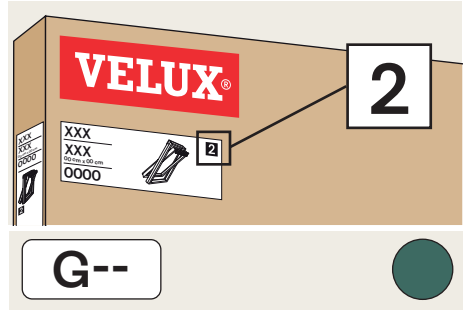

EDW

VELUX®

VAS 454054-2026-04

1

5

G--

6

9