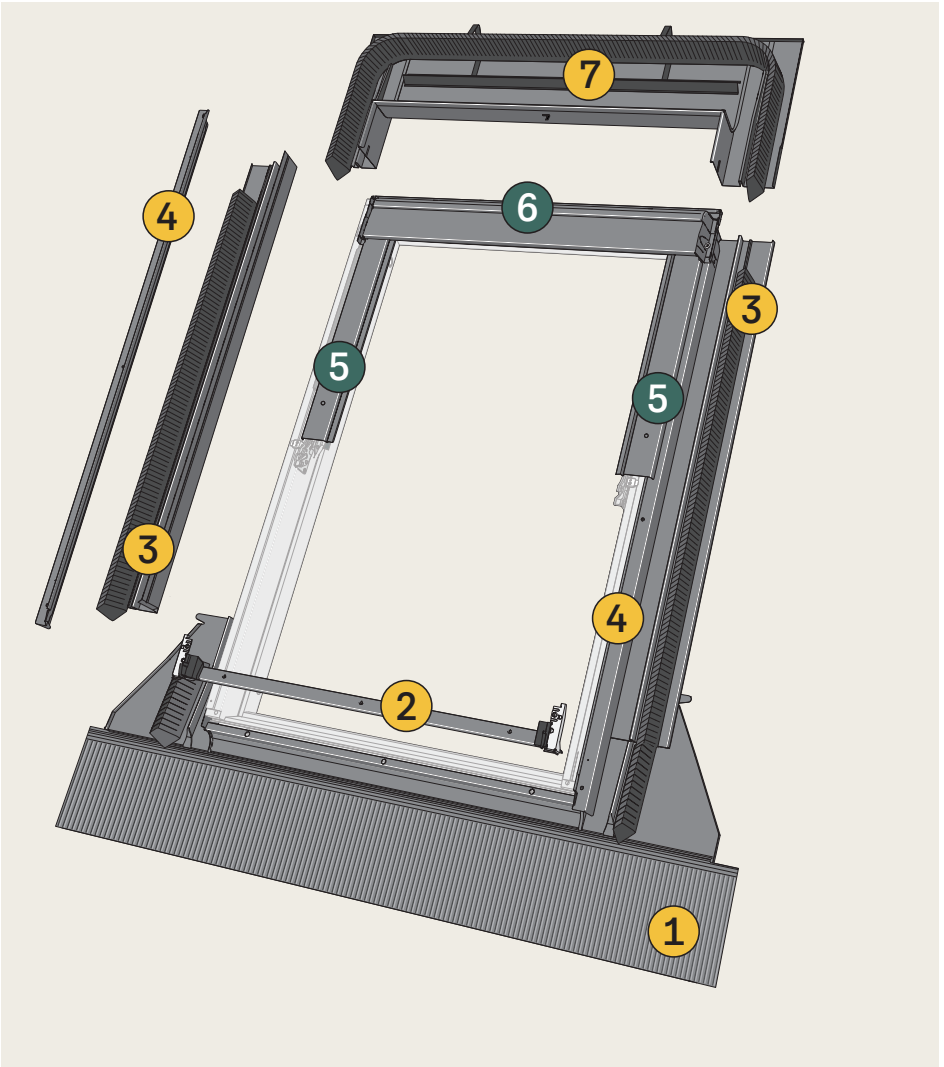

EDW

VELUX®

VAS 454054-2026-04

1

5

G--

6

9

G--

10

11

12

13

14

15

30 mm