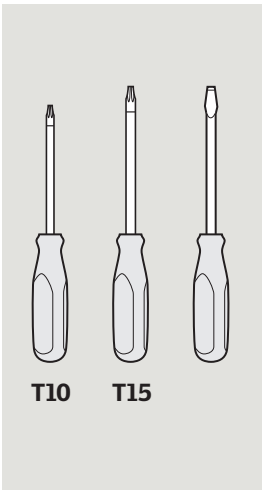

ZOL

	MK	
	SK	
	UK	

1

2

3a MK

45 m³/h

30 m³/h

22 m³/h

3b SK

45 m³/h

30 m³/h

22 m³/h

3c UK

45 m³/h

30 m³/h

22 m³/h