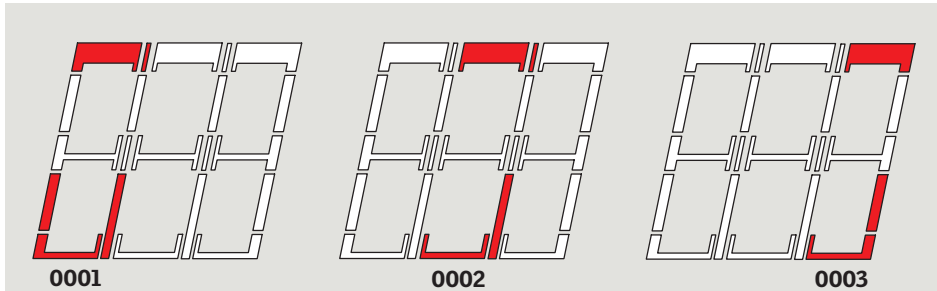

VELUX®

EKN 

VAS 453669-2016-12

GPL / GPU / GTL / GTU / GDL

- AR:** VELUX Argentina S.A.
348 4 639944
- AT:** VELUX Österreich GmbH
02245/32 3 50
- AU:** VELUX Australia Pty. Ltd.
1300 859 856
- BA:** VELUX Bosna i Hercegovina d.o.o.
033/626 493, 626 494
- BE:** VELUX Belgium
(010) 42.09.09
- BG:** ВЕЛУКС България ЕООД
02/955 99 30
- BY:** Унитарное предприятие
"ВЕЛЮКС Мансардные Окна"
(017) 329 20 89
- CA:** VELUX Canada Inc.
1 800 88-VELUX (888-3589)
- CH:** VELUX Schweiz AG
062 289 44 45
- CL:** VELUX Chile Limitada
2 953 6789
- CN:** VELUX (CHINA) CO. LTD.
0316-607 27 27
- CZ:** VELUX Česká republika, s.r.o.
531 015 511
- DE:** VELUX Deutschland GmbH
01806 / 33 33 99
Festnetz: 0,20 €/Anruf
Mobilfunk: max. 0,60 €/Anruf
- DK:** VELUX Danmark A/S
45 16 45 16
- EE:** VELUX Eesti OÜ
621 7790
- ES:** VELUX Spain, S.A.
91 509 71 00
- FI:** VELUX Suomi Oy
0207 290 800
- FR:** VELUX France
0821 02 15 15
0,119€ TTC/min
- GB:** VELUX Company Ltd.
01592 778 225
- HR:** VELUX Hrvatska d.o.o.
01/5555 444
- HU:** VELUX Magyarország Kft.
(06/1) 436-0601
- IE:** VELUX Company Ltd.
01 848 8775
- IT:** VELUX Italia s.p.a.
045/6173666
- JP:** VELUX-Japan Ltd.
0570-00-8145
- LT:** VELUX Lietuva, UAB
(85) 270 91 01
- LV:** VELUX Latvia SIA
67 27 77 33
- NL:** VELUX Nederland B.V.
030 - 6 629 629
- NO:** VELUX Norge AS
22 51 06 00
- NZ:** VELUX New Zealand Ltd.
0800 650 445
- PL:** VELUX Polska Sp. z o.o.
(022) 33 77 000 / 33 77 070
- PT:** VELUX Portugal, Lda
21 880 00 60
- RO:** VELUX România S.R.L.
0-8008-83589
- RS:** VELUX Srbija d.o.o.
011 20 57 500
- RU:** ЗАО ВЕЛЮКС
(495) 640 87 20
- SE:** VELUX Svenska AB
042/20 83 80
- SI:** VELUX Slovenija d.o.o.
01 724 68 68
- SK:** VELUX Slovensko, s.r.o.
(02) 33 000 555
- TR:** VELUX Çatı Pencereleri
Ticaret Limited Şirketi
0 216 302 54 10
- UA:** ТОВ "ВЕЛЮКС Україна"
(044) 2916070
- US:** VELUX America LLC
1-800-88-VELUX