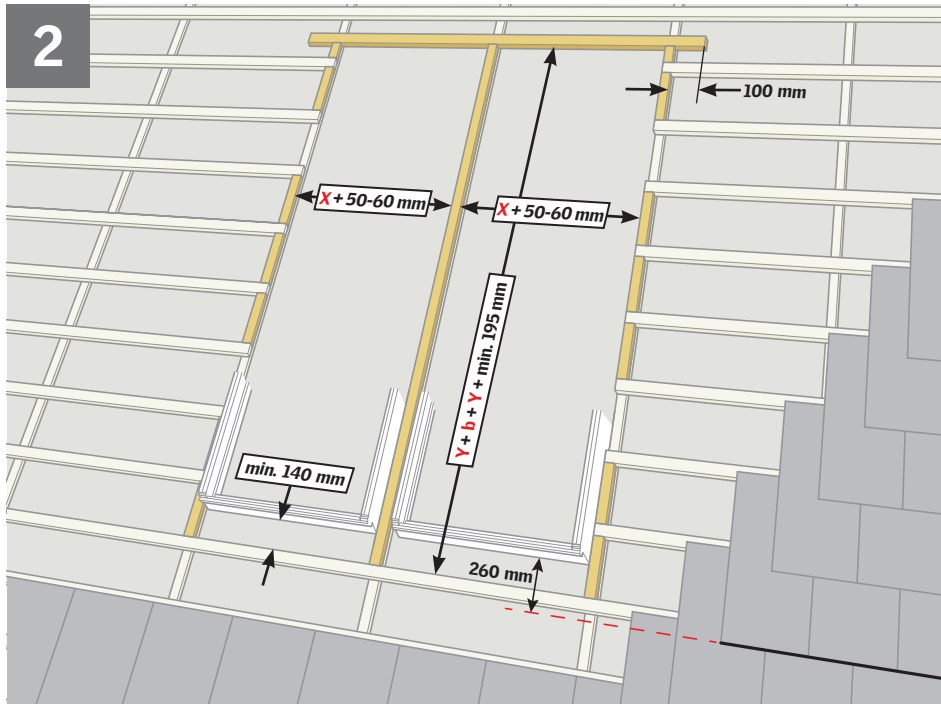

VELUX®

EKN 

VAS 453669-2016-12

GPL / GPU / GTL / GTU / GDL

- AR:** VELUX Argentina S.A.
348 4 639944
- AT:** VELUX Österreich GmbH
02245/32 3 50
- AU:** VELUX Australia Pty. Ltd.
1300 859 856
- BA:** VELUX Bosna i Hercegovina d.o.o.
033/626 493, 626 494
- BE:** VELUX Belgium
(010) 42.09.09
- BG:** ВЕЛУКС България ЕООД
02/955 99 30
- BY:** Унитарное предприятие
"ВЕЛЮКС Мансардные Окна"
(017) 329 20 89
- CA:** VELUX Canada Inc.
1 800 88-VELUX (888-3589)
- CH:** VELUX Schweiz AG
062 289 44 45
- CL:** VELUX Chile Limitada
2 953 6789
- CN:** VELUX (CHINA) CO. LTD.
0316-607 27 27
- CZ:** VELUX Česká republika, s.r.o.
531 015 511
- DE:** VELUX Deutschland GmbH
01806 / 33 33 99
Festnetz: 0,20 €/Anruf
Mobilfunk: max. 0,60 €/Anruf
- DK:** VELUX Danmark A/S
45 16 45 16
- EE:** VELUX Eesti OÜ
621 7790
- ES:** VELUX Spain, S.A.
91 509 71 00
- FI:** VELUX Suomi Oy
0207 290 800
- FR:** VELUX France
0821 02 15 15
0,119€ TTC/min
- GB:** VELUX Company Ltd.
01592 778 225
- HR:** VELUX Hrvatska d.o.o.
01/5555 444
- HU:** VELUX Magyarország Kft.
(06/1) 436-0601
- IE:** VELUX Company Ltd.
01 848 8775
- IT:** VELUX Italia s.p.a.
045/6173666
- JP:** VELUX-Japan Ltd.
0570-00-8145
- LT:** VELUX Lietuva, UAB
(85) 270 91 01
- LV:** VELUX Latvia SIA
67 27 77 33
- NL:** VELUX Nederland B.V.
030 - 6 629 629
- NO:** VELUX Norge AS
22 51 06 00
- NZ:** VELUX New Zealand Ltd.
0800 650 445
- PL:** VELUX Polska Sp. z o.o.
(022) 33 77 000 / 33 77 070
- PT:** VELUX Portugal, Lda
21 880 00 60
- RO:** VELUX România S.R.L.
0-8008-83589
- RS:** VELUX Srbija d.o.o.
011 20 57 500
- RU:** ЗАО ВЕЛЮКС
(495) 640 87 20
- SE:** VELUX Svenska AB
042/20 83 80
- SI:** VELUX Slovenija d.o.o.
01 724 68 68
- SK:** VELUX Slovensko, s.r.o.
(02) 33 000 555
- TR:** VELUX Çatı Pencereleri
Ticaret Limited Şirketi
0 216 302 54 10
- UA:** ТОВ "ВЕЛЮКС Україна"
(044) 2916070
- US:** VELUX America LLC
1-800-88-VELUX