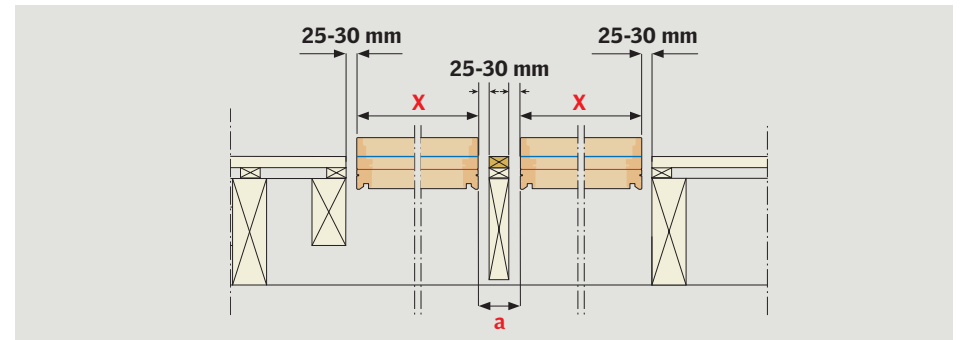

VELUX®

EKN 

VAS 453669-2016-12

GPL / GPU / GTL / GTU / GDL

- AR:** VELUX Argentina S.A.
348 4 639944
- AT:** VELUX Österreich GmbH
02245/32 3 50
- AU:** VELUX Australia Pty. Ltd.
1300 859 856
- BA:** VELUX Bosna i Hercegovina d.o.o.
033/626 493, 626 494
- BE:** VELUX Belgium
(010) 42.09.09
- BG:** ВЕЛУКС България ЕООД
02/955 99 30
- BY:** Унитарное предприятие
"ВЕЛЮКС Мансардные Окна"
(017) 329 20 89
- CA:** VELUX Canada Inc.
1 800 88-VELUX (888-3589)
- CH:** VELUX Schweiz AG
062 289 44 45
- CL:** VELUX Chile Limitada
2 953 6789
- CN:** VELUX (CHINA) CO. LTD.
0316-607 27 27
- CZ:** VELUX Česká republika, s.r.o.
531 015 511
- DE:** VELUX Deutschland GmbH
01806 / 33 33 99
Festnetz: 0,20 €/Anruf
Mobilfunk: max. 0,60 €/Anruf
- DK:** VELUX Danmark A/S
45 16 45 16
- EE:** VELUX Eesti OÜ
621 7790
- ES:** VELUX Spain, S.A.
91 509 71 00
- FI:** VELUX Suomi Oy
0207 290 800
- FR:** VELUX France
0821 02 15 15
0,119€ TTC/min
- GB:** VELUX Company Ltd.
01592 778 225
- HR:** VELUX Hrvatska d.o.o.
01/5555 444
- HU:** VELUX Magyarország Kft.
(06/1) 436-0601
- IE:** VELUX Company Ltd.
01 848 8775
- IT:** VELUX Italia s.p.a.
045/6173666
- JP:** VELUX-Japan Ltd.
0570-00-8145
- LT:** VELUX Lietuva, UAB
(85) 270 91 01
- LV:** VELUX Latvia SIA
67 27 77 33
- NL:** VELUX Nederland B.V.
030 - 6 629 629
- NO:** VELUX Norge AS
22 51 06 00
- NZ:** VELUX New Zealand Ltd.
0800 650 445
- PL:** VELUX Polska Sp. z o.o.
(022) 33 77 000 / 33 77 070
- PT:** VELUX Portugal, Lda
21 880 00 60
- RO:** VELUX România S.R.L.
0-8008-83589
- RS:** VELUX Srbija d.o.o.
011 20 57 500
- RU:** ЗАО ВЕЛЮКС
(495) 640 87 20
- SE:** VELUX Svenska AB
042/20 83 80
- SI:** VELUX Slovenija d.o.o.
01 724 68 68
- SK:** VELUX Slovensko, s.r.o.
(02) 33 000 555
- TR:** VELUX Çatı Pencereleri
Ticaret Limited Şirketi
0 216 302 54 10
- UA:** ТОВ "ВЕЛЮКС Україна"
(044) 2916070
- US:** VELUX America LLC
1-800-88-VELUX