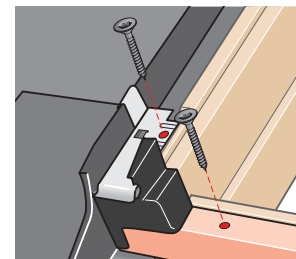

VELUX®

EKN 

VAS 453669-2016-12

GPL / GPU / GTL / GTU / GDL

- AR:** VELUX Argentina S.A.
348 4 639944
- AT:** VELUX Österreich GmbH
02245/32 3 50
- AU:** VELUX Australia Pty. Ltd.
1300 859 856
- BA:** VELUX Bosna i Hercegovina d.o.o.
033/626 493, 626 494
- BE:** VELUX Belgium
(010) 42.09.09
- BG:** ВЕЛУКС България ЕООД
02/955 99 30
- BY:** Унитарное предприятие
"ВЕЛЮКС Мансардные Окна"
(017) 329 20 89
- CA:** VELUX Canada Inc.
1 800 88-VELUX (888-3589)
- CH:** VELUX Schweiz AG
062 289 44 45
- CL:** VELUX Chile Limitada
2 953 6789
- CN:** VELUX (CHINA) CO. LTD.
0316-607 27 27
- CZ:** VELUX Česká republika, s.r.o.
531 015 511
- DE:** VELUX Deutschland GmbH
01806 / 33 33 99
Festnetz: 0,20 €/Anruf
Mobilfunk: max. 0,60 €/Anruf
- DK:** VELUX Danmark A/S
45 16 45 16
- EE:** VELUX Eesti OÜ
621 7790
- ES:** VELUX Spain, S.A.
91 509 71 00
- FI:** VELUX Suomi Oy
0207 290 800
- FR:** VELUX France
0821 02 15 15
0,119€ TTC/min
- GB:** VELUX Company Ltd.
01592 778 225
- HR:** VELUX Hrvatska d.o.o.
01/5555 444
- HU:** VELUX Magyarország Kft.
(06/1) 436-0601
- IE:** VELUX Company Ltd.
01 848 8775
- IT:** VELUX Italia s.p.a.
045/6173666
- JP:** VELUX-Japan Ltd.
0570-00-8145
- LT:** VELUX Lietuva, UAB
(85) 270 91 01
- LV:** VELUX Latvia SIA
67 27 77 33
- NL:** VELUX Nederland B.V.
030 - 6 629 629
- NO:** VELUX Norge AS
22 51 06 00
- NZ:** VELUX New Zealand Ltd.
0800 650 445
- PL:** VELUX Polska Sp. z o.o.
(022) 33 77 000 / 33 77 070
- PT:** VELUX Portugal, Lda
21 880 00 60
- RO:** VELUX România S.R.L.
0-8008-83589
- RS:** VELUX Srbija d.o.o.
011 20 57 500
- RU:** ЗАО ВЕЛЮКС
(495) 640 87 20
- SE:** VELUX Svenska AB
042/20 83 80
- SI:** VELUX Slovenija d.o.o.
01 724 68 68
- SK:** VELUX Slovensko, s.r.o.
(02) 33 000 555
- TR:** VELUX Çatı Pencereleri
Ticaret Limited Şirketi
0 216 302 54 10
- UA:** ТОВ "ВЕЛЮКС Україна"
(044) 2916070
- US:** VELUX America LLC
1-800-88-VELUX