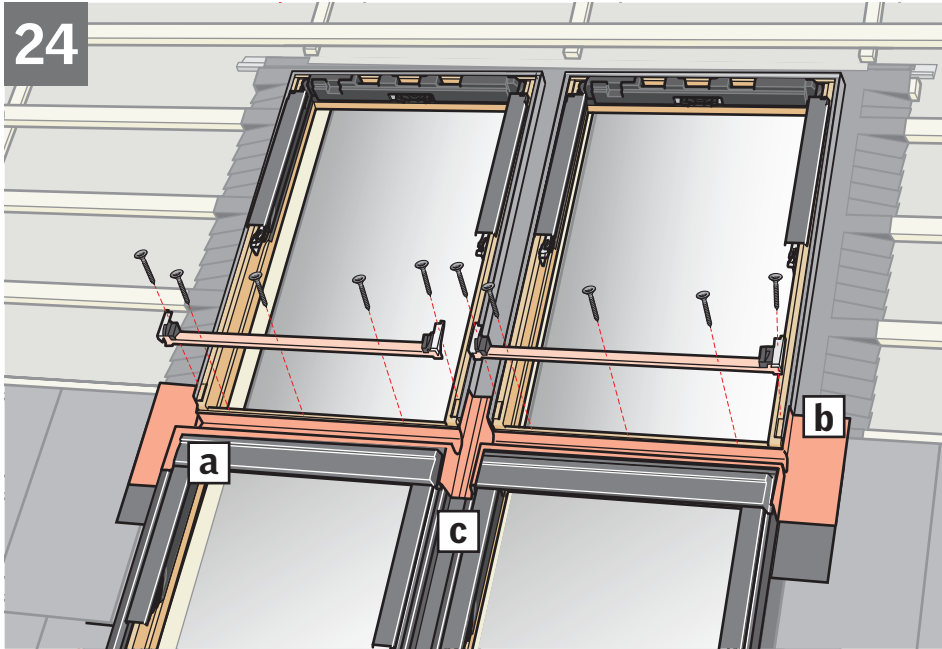

VELUX®

EKN 

VAS 453669-2016-12

GPL / GPU / GTL / GTU / GDL

- AR:** VELUX Argentina S.A.
348 4 639944
- AT:** VELUX Österreich GmbH
02245/32 3 50
- AU:** VELUX Australia Pty. Ltd.
1300 859 856
- BA:** VELUX Bosna i Hercegovina d.o.o.
033/626 493, 626 494
- BE:** VELUX Belgium
(010) 42.09.09
- BG:** ВЕЛУКС България ЕООД
02/955 99 30
- BY:** Унитарное предприятие
"ВЕЛЮКС Мансардные Окна"
(017) 329 20 89
- CA:** VELUX Canada Inc.
1 800 88-VELUX (888-3589)
- CH:** VELUX Schweiz AG
062 289 44 45
- CL:** VELUX Chile Limitada
2 953 6789
- CN:** VELUX (CHINA) CO. LTD.
0316-607 27 27
- CZ:** VELUX Česká republika, s.r.o.
531 015 511
- DE:** VELUX Deutschland GmbH
01806 / 33 33 99
Festnetz: 0,20 €/Anruf
Mobilfunk: max. 0,60 €/Anruf
- DK:** VELUX Danmark A/S
45 16 45 16
- EE:** VELUX Eesti OÜ
621 7790
- ES:** VELUX Spain, S.A.
91 509 71 00
- FI:** VELUX Suomi Oy
0207 290 800
- FR:** VELUX France
0821 02 15 15
0,119€ TTC/min
- GB:** VELUX Company Ltd.
01592 778 225
- HR:** VELUX Hrvatska d.o.o.
01/5555 444
- HU:** VELUX Magyarország Kft.
(06/1) 436-0601
- IE:** VELUX Company Ltd.
01 848 8775
- IT:** VELUX Italia s.p.a.
045/6173666
- JP:** VELUX-Japan Ltd.
0570-00-8145
- LT:** VELUX Lietuva, UAB
(85) 270 91 01
- LV:** VELUX Latvia SIA
67 27 77 33
- NL:** VELUX Nederland B.V.
030 - 6 629 629
- NO:** VELUX Norge AS
22 51 06 00
- NZ:** VELUX New Zealand Ltd.
0800 650 445
- PL:** VELUX Polska Sp. z o.o.
(022) 33 77 000 / 33 77 070
- PT:** VELUX Portugal, Lda
21 880 00 60
- RO:** VELUX România S.R.L.
0-8008-83589
- RS:** VELUX Srbija d.o.o.
011 20 57 500
- RU:** ЗАО ВЕЛЮКС
(495) 640 87 20
- SE:** VELUX Svenska AB
042/20 83 80
- SI:** VELUX Slovenija d.o.o.
01 724 68 68
- SK:** VELUX Slovensko, s.r.o.
(02) 33 000 555
- TR:** VELUX Çatı Pencereleri
Ticaret Limited Şirketi
0 216 302 54 10
- UA:** ТОВ "ВЕЛЮКС Україна"
(044) 2916070
- US:** VELUX America LLC
1-800-88-VELUX