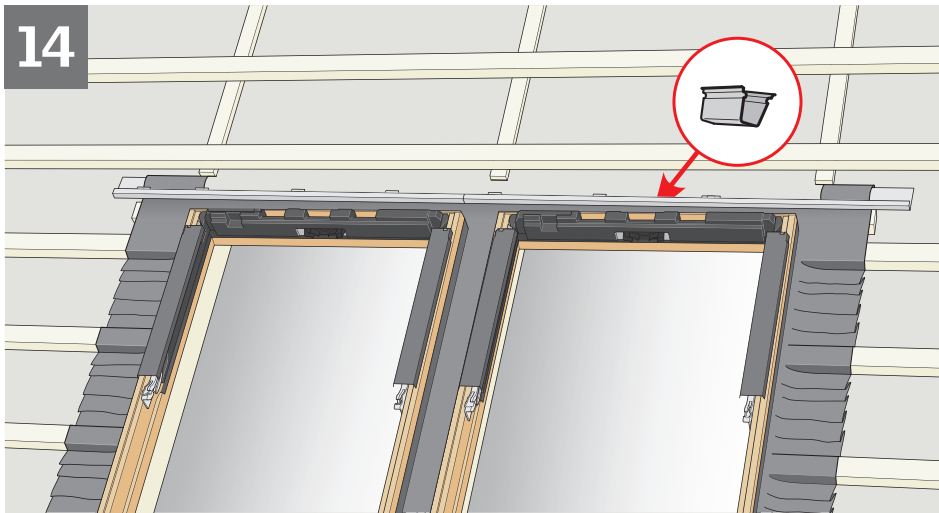

VELUX®

EKN 

VAS 453669-2016-12

GPL / GPU / GTL / GTU / GDL

- AR:** VELUX Argentina S.A.
348 4 639944
- AT:** VELUX Österreich GmbH
02245/32 3 50
- AU:** VELUX Australia Pty. Ltd.
1300 859 856
- BA:** VELUX Bosna i Hercegovina d.o.o.
033/626 493, 626 494
- BE:** VELUX Belgium
(010) 42.09.09
- BG:** ВЕЛУКС България ЕООД
02/955 99 30
- BY:** Унитарное предприятие
"ВЕЛЮКС Мансардные Окна"
(017) 329 20 89
- CA:** VELUX Canada Inc.
1 800 88-VELUX (888-3589)
- CH:** VELUX Schweiz AG
062 289 44 45
- CL:** VELUX Chile Limitada
2 953 6789
- CN:** VELUX (CHINA) CO. LTD.
0316-607 27 27
- CZ:** VELUX Česká republika, s.r.o.
531 015 511
- DE:** VELUX Deutschland GmbH
01806 / 33 33 99
Festnetz: 0,20 €/Anruf
Mobilfunk: max. 0,60 €/Anruf
- DK:** VELUX Danmark A/S
45 16 45 16
- EE:** VELUX Eesti OÜ
621 7790
- ES:** VELUX Spain, S.A.
91 509 71 00
- FI:** VELUX Suomi Oy
0207 290 800
- FR:** VELUX France
0821 02 15 15
0,119€ TTC/min
- GB:** VELUX Company Ltd.
01592 778 225
- HR:** VELUX Hrvatska d.o.o.
01/5555 444
- HU:** VELUX Magyarország Kft.
(06/1) 436-0601
- IE:** VELUX Company Ltd.
01 848 8775
- IT:** VELUX Italia s.p.a.
045/6173666
- JP:** VELUX-Japan Ltd.
0570-00-8145
- LT:** VELUX Lietuva, UAB
(85) 270 91 01
- LV:** VELUX Latvia SIA
67 27 77 33
- NL:** VELUX Nederland B.V.
030 - 6 629 629
- NO:** VELUX Norge AS
22 51 06 00
- NZ:** VELUX New Zealand Ltd.
0800 650 445
- PL:** VELUX Polska Sp. z o.o.
(022) 33 77 000 / 33 77 070
- PT:** VELUX Portugal, Lda
21 880 00 60
- RO:** VELUX România S.R.L.
0-8008-83589
- RS:** VELUX Srbija d.o.o.
011 20 57 500
- RU:** ЗАО ВЕЛЮКС
(495) 640 87 20
- SE:** VELUX Svenska AB
042/20 83 80
- SI:** VELUX Slovenija d.o.o.
01 724 68 68
- SK:** VELUX Slovensko, s.r.o.
(02) 33 000 555
- TR:** VELUX Çatı Pencereleri
Ticaret Limited Şirketi
0 216 302 54 10
- UA:** ТОВ "ВЕЛЮКС Україна"
(044) 2916070
- US:** VELUX America LLC
1-800-88-VELUX