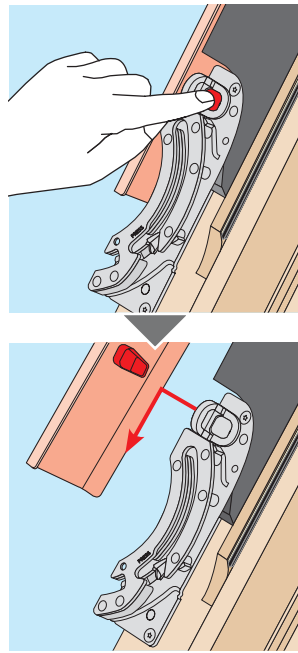

VELUX®

EKN 

VAS 453669-2016-12

GPL / GPU / GTL / GTU / GDL

- AR:** VELUX Argentina S.A.
348 4 639944
- AT:** VELUX Österreich GmbH
02245/32 3 50
- AU:** VELUX Australia Pty. Ltd.
1300 859 856
- BA:** VELUX Bosna i Hercegovina d.o.o.
033/626 493, 626 494
- BE:** VELUX Belgium
(010) 42.09.09
- BG:** ВЕЛУКС България ЕООД
02/955 99 30
- BY:** Унитарное предприятие
"ВЕЛЮКС Мансардные Окна"
(017) 329 20 89
- CA:** VELUX Canada Inc.
1 800 88-VELUX (888-3589)
- CH:** VELUX Schweiz AG
062 289 44 45
- CL:** VELUX Chile Limitada
2 953 6789
- CN:** VELUX (CHINA) CO. LTD.
0316-607 27 27
- CZ:** VELUX Česká republika, s.r.o.
531 015 511
- DE:** VELUX Deutschland GmbH
01806 / 33 33 99
Festnetz: 0,20 €/Anruf
Mobilfunk: max. 0,60 €/Anruf
- DK:** VELUX Danmark A/S
45 16 45 16
- EE:** VELUX Eesti OÜ
621 7790
- ES:** VELUX Spain, S.A.
91 509 71 00
- FI:** VELUX Suomi Oy
0207 290 800
- FR:** VELUX France
0821 02 15 15
0,119€ TTC/min
- GB:** VELUX Company Ltd.
01592 778 225
- HR:** VELUX Hrvatska d.o.o.
01/5555 444
- HU:** VELUX Magyarország Kft.
(06/1) 436-0601
- IE:** VELUX Company Ltd.
01 848 8775
- IT:** VELUX Italia s.p.a.
045/6173666
- JP:** VELUX-Japan Ltd.
0570-00-8145
- LT:** VELUX Lietuva, UAB
(85) 270 91 01
- LV:** VELUX Latvia SIA
67 27 77 33
- NL:** VELUX Nederland B.V.
030 - 6 629 629
- NO:** VELUX Norge AS
22 51 06 00
- NZ:** VELUX New Zealand Ltd.
0800 650 445
- PL:** VELUX Polska Sp. z o.o.
(022) 33 77 000 / 33 77 070
- PT:** VELUX Portugal, Lda
21 880 00 60
- RO:** VELUX România S.R.L.
0-8008-83589
- RS:** VELUX Srbija d.o.o.
011 20 57 500
- RU:** ЗАО ВЕЛЮКС
(495) 640 87 20
- SE:** VELUX Svenska AB
042/20 83 80
- SI:** VELUX Slovenija d.o.o.
01 724 68 68
- SK:** VELUX Slovensko, s.r.o.
(02) 33 000 555
- TR:** VELUX Çatı Pencereleri
Ticaret Limited Şirketi
0 216 302 54 10
- UA:** ТОВ "ВЕЛЮКС Україна"
(044) 2916070
- US:** VELUX America LLC
1-800-88-VELUX