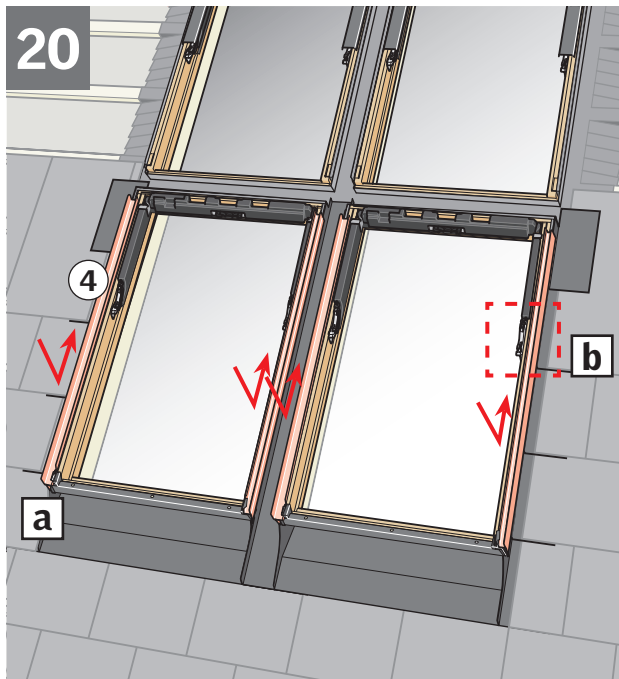

VELUX®

EKN 

VAS 453669-2016-12

GPL / GPU / GTL / GTU / GDL

- AR:** VELUX Argentina S.A.
348 4 639944
- AT:** VELUX Österreich GmbH
02245/32 3 50
- AU:** VELUX Australia Pty. Ltd.
1300 859 856
- BA:** VELUX Bosna i Hercegovina d.o.o.
033/626 493, 626 494
- BE:** VELUX Belgium
(010) 42.09.09
- BG:** ВЕЛУКС България ЕООД
02/955 99 30
- BY:** Унитарное предприятие
"ВЕЛЮКС Мансардные Окна"
(017) 329 20 89
- CA:** VELUX Canada Inc.
1 800 88-VELUX (888-3589)
- CH:** VELUX Schweiz AG
062 289 44 45
- CL:** VELUX Chile Limitada
2 953 6789
- CN:** VELUX (CHINA) CO. LTD.
0316-607 27 27
- CZ:** VELUX Česká republika, s.r.o.
531 015 511
- DE:** VELUX Deutschland GmbH
01806 / 33 33 99
Festnetz: 0,20 €/Anruf
Mobilfunk: max. 0,60 €/Anruf
- DK:** VELUX Danmark A/S
45 16 45 16
- EE:** VELUX Eesti OÜ
621 7790
- ES:** VELUX Spain, S.A.
91 509 71 00
- FI:** VELUX Suomi Oy
0207 290 800
- FR:** VELUX France
0821 02 15 15
0,119€ TTC/min
- GB:** VELUX Company Ltd.
01592 778 225
- HR:** VELUX Hrvatska d.o.o.
01/5555 444
- HU:** VELUX Magyarország Kft.
(06/1) 436-0601
- IE:** VELUX Company Ltd.
01 848 8775
- IT:** VELUX Italia s.p.a.
045/6173666
- JP:** VELUX-Japan Ltd.
0570-00-8145
- LT:** VELUX Lietuva, UAB
(85) 270 91 01
- LV:** VELUX Latvia SIA
67 27 77 33
- NL:** VELUX Nederland B.V.
030 - 6 629 629
- NO:** VELUX Norge AS
22 51 06 00
- NZ:** VELUX New Zealand Ltd.
0800 650 445
- PL:** VELUX Polska Sp. z o.o.
(022) 33 77 000 / 33 77 070
- PT:** VELUX Portugal, Lda
21 880 00 60
- RO:** VELUX România S.R.L.
0-8008-83589
- RS:** VELUX Srbija d.o.o.
011 20 57 500
- RU:** ЗАО ВЕЛЮКС
(495) 640 87 20
- SE:** VELUX Svenska AB
042/20 83 80
- SI:** VELUX Slovenija d.o.o.
01 724 68 68
- SK:** VELUX Slovensko, s.r.o.
(02) 33 000 555
- TR:** VELUX Çatı Pencereleri
Ticaret Limited Şirketi
0 216 302 54 10
- UA:** ТОВ "ВЕЛЮКС Україна"
(044) 2916070
- US:** VELUX America LLC
1-800-88-VELUX