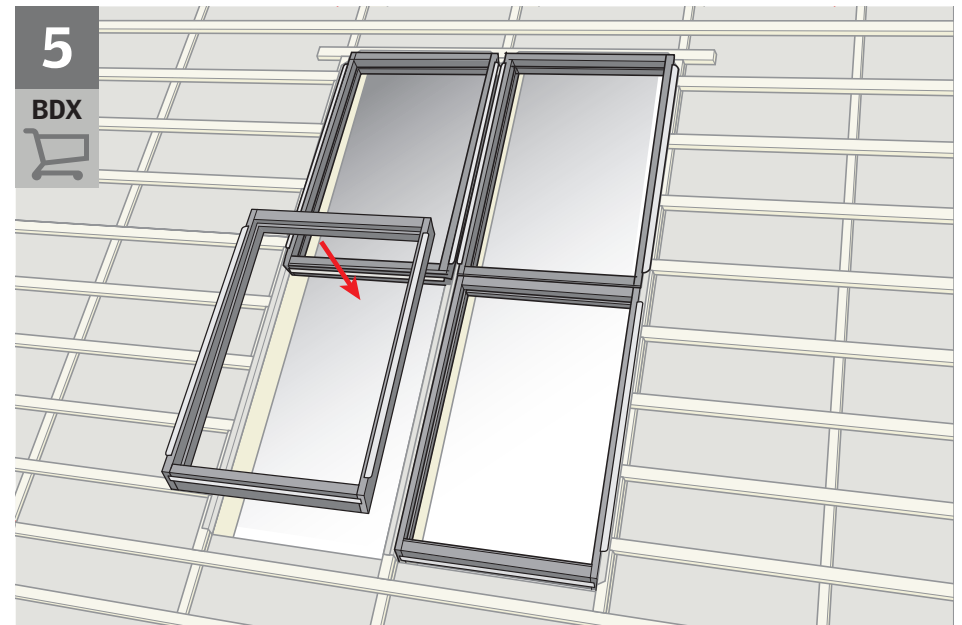

VELUX®

EKN 

VAS 453669-2016-12

GPL / GPU / GTL / GTU / GDL

- AR:** VELUX Argentina S.A.
348 4 639944
- AT:** VELUX Österreich GmbH
02245/32 3 50
- AU:** VELUX Australia Pty. Ltd.
1300 859 856
- BA:** VELUX Bosna i Hercegovina d.o.o.
033/626 493, 626 494
- BE:** VELUX Belgium
(010) 42.09.09
- BG:** ВЕЛУКС България ЕООД
02/955 99 30
- BY:** Унитарное предприятие
"ВЕЛЮКС Мансардные Окна"
(017) 329 20 89
- CA:** VELUX Canada Inc.
1 800 88-VELUX (888-3589)
- CH:** VELUX Schweiz AG
062 289 44 45
- CL:** VELUX Chile Limitada
2 953 6789
- CN:** VELUX (CHINA) CO. LTD.
0316-607 27 27
- CZ:** VELUX Česká republika, s.r.o.
531 015 511
- DE:** VELUX Deutschland GmbH
01806 / 33 33 99
Festnetz: 0,20 €/Anruf
Mobilfunk: max. 0,60 €/Anruf
- DK:** VELUX Danmark A/S
45 16 45 16
- EE:** VELUX Eesti OÜ
621 7790
- ES:** VELUX Spain, S.A.
91 509 71 00
- FI:** VELUX Suomi Oy
0207 290 800
- FR:** VELUX France
0821 02 15 15
0,119€ TTC/min
- GB:** VELUX Company Ltd.
01592 778 225
- HR:** VELUX Hrvatska d.o.o.
01/5555 444
- HU:** VELUX Magyarország Kft.
(06/1) 436-0601
- IE:** VELUX Company Ltd.
01 848 8775
- IT:** VELUX Italia s.p.a.
045/6173666
- JP:** VELUX-Japan Ltd.
0570-00-8145
- LT:** VELUX Lietuva, UAB
(85) 270 91 01
- LV:** VELUX Latvia SIA
67 27 77 33
- NL:** VELUX Nederland B.V.
030 - 6 629 629
- NO:** VELUX Norge AS
22 51 06 00
- NZ:** VELUX New Zealand Ltd.
0800 650 445
- PL:** VELUX Polska Sp. z o.o.
(022) 33 77 000 / 33 77 070
- PT:** VELUX Portugal, Lda
21 880 00 60
- RO:** VELUX România S.R.L.
0-8008-83589
- RS:** VELUX Srbija d.o.o.
011 20 57 500
- RU:** ЗАО ВЕЛЮКС
(495) 640 87 20
- SE:** VELUX Svenska AB
042/20 83 80
- SI:** VELUX Slovenija d.o.o.
01 724 68 68
- SK:** VELUX Slovensko, s.r.o.
(02) 33 000 555
- TR:** VELUX Çatı Pencereleri
Ticaret Limited Şirketi
0 216 302 54 10
- UA:** ТОВ "ВЕЛЮКС Україна"
(044) 2916070
- US:** VELUX America LLC
1-800-88-VELUX