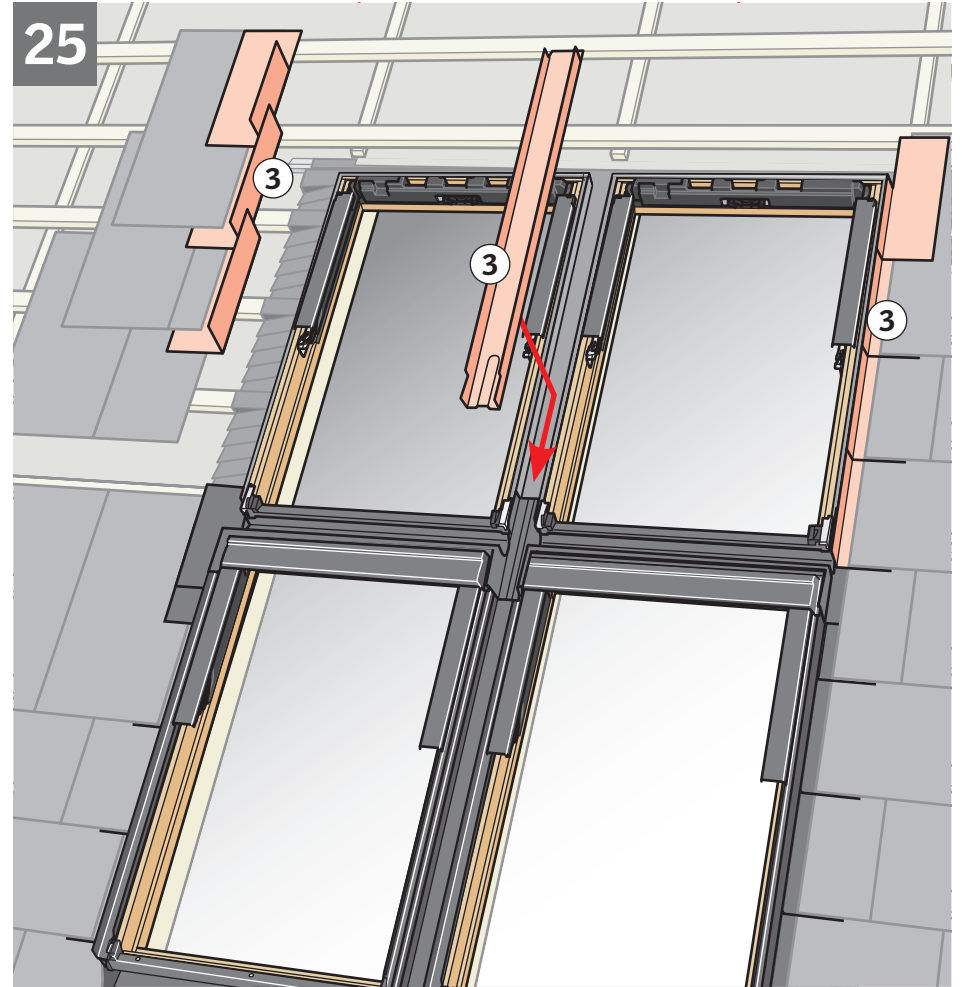

VELUX®

EKN 

VAS 453669-2016-12

GPL / GPU / GTL / GTU / GDL

- AR:** VELUX Argentina S.A.
348 4 639944
- AT:** VELUX Österreich GmbH
02245/32 3 50
- AU:** VELUX Australia Pty. Ltd.
1300 859 856
- BA:** VELUX Bosna i Hercegovina d.o.o.
033/626 493, 626 494
- BE:** VELUX Belgium
(010) 42.09.09
- BG:** ВЕЛУКС България ЕООД
02/955 99 30
- BY:** Унитарное предприятие
"ВЕЛЮКС Мансардные Окна"
(017) 329 20 89
- CA:** VELUX Canada Inc.
1 800 88-VELUX (888-3589)
- CH:** VELUX Schweiz AG
062 289 44 45
- CL:** VELUX Chile Limitada
2 953 6789
- CN:** VELUX (CHINA) CO. LTD.
0316-607 27 27
- CZ:** VELUX Česká republika, s.r.o.
531 015 511
- DE:** VELUX Deutschland GmbH
01806 / 33 33 99
Festnetz: 0,20 €/Anruf
Mobilfunk: max. 0,60 €/Anruf
- DK:** VELUX Danmark A/S
45 16 45 16
- EE:** VELUX Eesti OÜ
621 7790
- ES:** VELUX Spain, S.A.
91 509 71 00
- FI:** VELUX Suomi Oy
0207 290 800
- FR:** VELUX France
0821 02 15 15
0,119€ TTC/min
- GB:** VELUX Company Ltd.
01592 778 225
- HR:** VELUX Hrvatska d.o.o.
01/5555 444
- HU:** VELUX Magyarország Kft.
(06/1) 436-0601
- IE:** VELUX Company Ltd.
01 848 8775
- IT:** VELUX Italia s.p.a.
045/6173666
- JP:** VELUX-Japan Ltd.
0570-00-8145
- LT:** VELUX Lietuva, UAB
(85) 270 91 01
- LV:** VELUX Latvia SIA
67 27 77 33
- NL:** VELUX Nederland B.V.
030 - 6 629 629
- NO:** VELUX Norge AS
22 51 06 00
- NZ:** VELUX New Zealand Ltd.
0800 650 445
- PL:** VELUX Polska Sp. z o.o.
(022) 33 77 000 / 33 77 070
- PT:** VELUX Portugal, Lda
21 880 00 60
- RO:** VELUX România S.R.L.
0-8008-83589
- RS:** VELUX Srbija d.o.o.
011 20 57 500
- RU:** ЗАО ВЕЛЮКС
(495) 640 87 20
- SE:** VELUX Svenska AB
042/20 83 80
- SI:** VELUX Slovenija d.o.o.
01 724 68 68
- SK:** VELUX Slovensko, s.r.o.
(02) 33 000 555
- TR:** VELUX Çatı Pencereleri
Ticaret Limited Şirketi
0 216 302 54 10
- UA:** ТОВ "ВЕЛЮКС Україна"
(044) 2916070
- US:** VELUX America LLC
1-800-88-VELUX