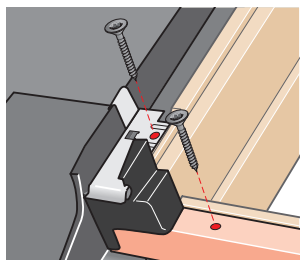

VELUX®

EKN 

VAS 453669-2016-12

GPL / GPU / GTL / GTU / GDL

- AR:** VELUX Argentina S.A.
348 4 639944
- AT:** VELUX Österreich GmbH
02245/32 3 50
- AU:** VELUX Australia Pty. Ltd.
1300 859 856
- BA:** VELUX Bosna i Hercegovina d.o.o.
033/626 493, 626 494
- BE:** VELUX Belgium
(010) 42.09.09
- BG:** ВЕЛУКС България ЕООД
02/955 99 30
- BY:** Унитарное предприятие
"ВЕЛЮКС Мансардные Окна"
(017) 329 20 89
- CA:** VELUX Canada Inc.
1 800 88-VELUX (888-3589)
- CH:** VELUX Schweiz AG
062 289 44 45
- CL:** VELUX Chile Limitada
2 953 6789
- CN:** VELUX (CHINA) CO. LTD.
0316-607 27 27
- CZ:** VELUX Česká republika, s.r.o.
531 015 511
- DE:** VELUX Deutschland GmbH
01806 / 33 33 99
Festnetz: 0,20 €/Anruf
Mobilfunk: max. 0,60 €/Anruf
- DK:** VELUX Danmark A/S
45 16 45 16
- EE:** VELUX Eesti OÜ
621 7790
- ES:** VELUX Spain, S.A.
91 509 71 00
- FI:** VELUX Suomi Oy
0207 290 800
- FR:** VELUX France
0821 02 15 15
0,119€ TTC/min
- GB:** VELUX Company Ltd.
01592 778 225
- HR:** VELUX Hrvatska d.o.o.
01/5555 444
- HU:** VELUX Magyarország Kft.
(06/1) 436-0601
- IE:** VELUX Company Ltd.
01 848 8775
- IT:** VELUX Italia s.p.a.
045/6173666
- JP:** VELUX-Japan Ltd.
0570-00-8145
- LT:** VELUX Lietuva, UAB
(85) 270 91 01
- LV:** VELUX Latvia SIA
67 27 77 33
- NL:** VELUX Nederland B.V.
030 - 6 629 629
- NO:** VELUX Norge AS
22 51 06 00
- NZ:** VELUX New Zealand Ltd.
0800 650 445
- PL:** VELUX Polska Sp. z o.o.
(022) 33 77 000 / 33 77 070
- PT:** VELUX Portugal, Lda
21 880 00 60
- RO:** VELUX România S.R.L.
0-8008-83589
- RS:** VELUX Srbija d.o.o.
011 20 57 500
- RU:** ЗАО ВЕЛЮКС
(495) 640 87 20
- SE:** VELUX Svenska AB
042/20 83 80
- SI:** VELUX Slovenija d.o.o.
01 724 68 68
- SK:** VELUX Slovensko, s.r.o.
(02) 33 000 555
- TR:** VELUX Çatı Pencereleri
Ticaret Limited Şirketi
0 216 302 54 10
- UA:** ТОВ "ВЕЛЮКС Україна"
(044) 2916070
- US:** VELUX America LLC
1-800-88-VELUX