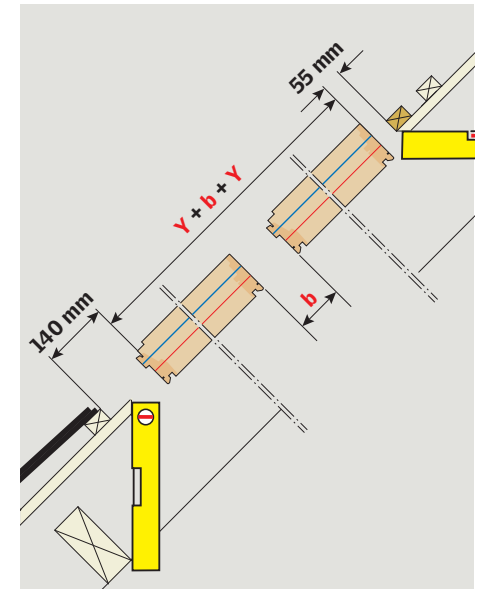

VELUX®

EKN 

VAS 453669-2016-12

GPL / GPU / GTL / GTU / GDL

- AR:** VELUX Argentina S.A.
348 4 639944
- AT:** VELUX Österreich GmbH
02245/32 3 50
- AU:** VELUX Australia Pty. Ltd.
1300 859 856
- BA:** VELUX Bosna i Hercegovina d.o.o.
033/626 493, 626 494
- BE:** VELUX Belgium
(010) 42.09.09
- BG:** ВЕЛУКС България ЕООД
02/955 99 30
- BY:** Унитарное предприятие
"ВЕЛЮКС Мансардные Окна"
(017) 329 20 89
- CA:** VELUX Canada Inc.
1 800 88-VELUX (888-3589)
- CH:** VELUX Schweiz AG
062 289 44 45
- CL:** VELUX Chile Limitada
2 953 6789
- CN:** VELUX (CHINA) CO. LTD.
0316-607 27 27
- CZ:** VELUX Česká republika, s.r.o.
531 015 511
- DE:** VELUX Deutschland GmbH
01806 / 33 33 99
Festnetz: 0,20 €/Anruf
Mobilfunk: max. 0,60 €/Anruf
- DK:** VELUX Danmark A/S
45 16 45 16
- EE:** VELUX Eesti OÜ
621 7790
- ES:** VELUX Spain, S.A.
91 509 71 00
- FI:** VELUX Suomi Oy
0207 290 800
- FR:** VELUX France
0821 02 15 15
0,119€ TTC/min
- GB:** VELUX Company Ltd.
01592 778 225
- HR:** VELUX Hrvatska d.o.o.
01/5555 444
- HU:** VELUX Magyarország Kft.
(06/1) 436-0601
- IE:** VELUX Company Ltd.
01 848 8775
- IT:** VELUX Italia s.p.a.
045/6173666
- JP:** VELUX-Japan Ltd.
0570-00-8145
- LT:** VELUX Lietuva, UAB
(85) 270 91 01
- LV:** VELUX Latvia SIA
67 27 77 33
- NL:** VELUX Nederland B.V.
030 - 6 629 629
- NO:** VELUX Norge AS
22 51 06 00
- NZ:** VELUX New Zealand Ltd.
0800 650 445
- PL:** VELUX Polska Sp. z o.o.
(022) 33 77 000 / 33 77 070
- PT:** VELUX Portugal, Lda
21 880 00 60
- RO:** VELUX România S.R.L.
0-8008-83589
- RS:** VELUX Srbija d.o.o.
011 20 57 500
- RU:** ЗАО ВЕЛЮКС
(495) 640 87 20
- SE:** VELUX Svenska AB
042/20 83 80
- SI:** VELUX Slovenija d.o.o.
01 724 68 68
- SK:** VELUX Slovensko, s.r.o.
(02) 33 000 555
- TR:** VELUX Çatı Pencereleri
Ticaret Limited Şirketi
0 216 302 54 10
- UA:** ТОВ "ВЕЛЮКС Україна"
(044) 2916070
- US:** VELUX America LLC
1-800-88-VELUX