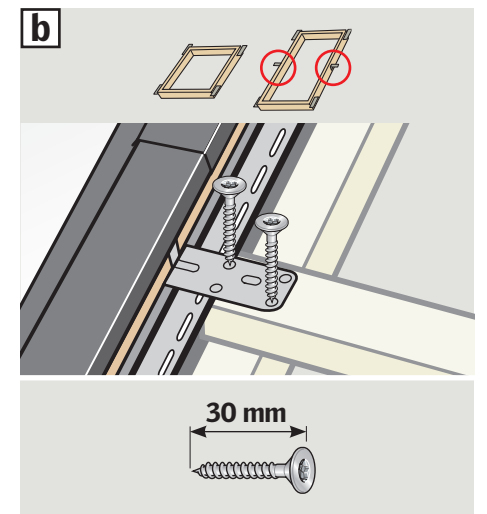

VELUX®

EKN 

VAS 453669-2016-12

GPL / GPU / GTL / GTU / GDL

- AR:** VELUX Argentina S.A.
348 4 639944
- AT:** VELUX Österreich GmbH
02245/32 3 50
- AU:** VELUX Australia Pty. Ltd.
1300 859 856
- BA:** VELUX Bosna i Hercegovina d.o.o.
033/626 493, 626 494
- BE:** VELUX Belgium
(010) 42.09.09
- BG:** ВЕЛУКС България ЕООД
02/955 99 30
- BY:** Унитарное предприятие
"ВЕЛЮКС Мансардные Окна"
(017) 329 20 89
- CA:** VELUX Canada Inc.
1 800 88-VELUX (888-3589)
- CH:** VELUX Schweiz AG
062 289 44 45
- CL:** VELUX Chile Limitada
2 953 6789
- CN:** VELUX (CHINA) CO. LTD.
0316-607 27 27
- CZ:** VELUX Česká republika, s.r.o.
531 015 511
- DE:** VELUX Deutschland GmbH
01806 / 33 33 99
Festnetz: 0,20 €/Anruf
Mobilfunk: max. 0,60 €/Anruf
- DK:** VELUX Danmark A/S
45 16 45 16
- EE:** VELUX Eesti OÜ
621 7790
- ES:** VELUX Spain, S.A.
91 509 71 00
- FI:** VELUX Suomi Oy
0207 290 800
- FR:** VELUX France
0821 02 15 15
0,119€ TTC/min
- GB:** VELUX Company Ltd.
01592 778 225
- HR:** VELUX Hrvatska d.o.o.
01/5555 444
- HU:** VELUX Magyarország Kft.
(06/1) 436-0601
- IE:** VELUX Company Ltd.
01 848 8775
- IT:** VELUX Italia s.p.a.
045/6173666
- JP:** VELUX-Japan Ltd.
0570-00-8145
- LT:** VELUX Lietuva, UAB
(85) 270 91 01
- LV:** VELUX Latvia SIA
67 27 77 33
- NL:** VELUX Nederland B.V.
030 - 6 629 629
- NO:** VELUX Norge AS
22 51 06 00
- NZ:** VELUX New Zealand Ltd.
0800 650 445
- PL:** VELUX Polska Sp. z o.o.
(022) 33 77 000 / 33 77 070
- PT:** VELUX Portugal, Lda
21 880 00 60
- RO:** VELUX România S.R.L.
0-8008-83589
- RS:** VELUX Srbija d.o.o.
011 20 57 500
- RU:** ЗАО ВЕЛЮКС
(495) 640 87 20
- SE:** VELUX Svenska AB
042/20 83 80
- SI:** VELUX Slovenija d.o.o.
01 724 68 68
- SK:** VELUX Slovensko, s.r.o.
(02) 33 000 555
- TR:** VELUX Çatı Pencereleri
Ticaret Limited Şirketi
0 216 302 54 10
- UA:** ТОВ "ВЕЛЮКС Україна"
(044) 2916070
- US:** VELUX America LLC
1-800-88-VELUX