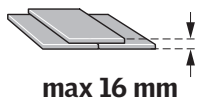

VELUX®

EKN 

VAS 453669-2016-12

GPL / GPU / GTL / GTU / GDL

- AR:** VELUX Argentina S.A.
348 4 639944
- AT:** VELUX Österreich GmbH
02245/32 3 50
- AU:** VELUX Australia Pty. Ltd.
1300 859 856
- BA:** VELUX Bosna i Hercegovina d.o.o.
033/626 493, 626 494
- BE:** VELUX Belgium
(010) 42.09.09
- BG:** ВЕЛУКС България ЕООД
02/955 99 30
- BY:** Унитарное предприятие
"ВЕЛЮКС Мансардные Окна"
(017) 329 20 89
- CA:** VELUX Canada Inc.
1 800 88-VELUX (888-3589)
- CH:** VELUX Schweiz AG
062 289 44 45
- CL:** VELUX Chile Limitada
2 953 6789
- CN:** VELUX (CHINA) CO. LTD.
0316-607 27 27
- CZ:** VELUX Česká republika, s.r.o.
531 015 511
- DE:** VELUX Deutschland GmbH
01806 / 33 33 99
Festnetz: 0,20 €/Anruf
Mobilfunk: max. 0,60 €/Anruf
- DK:** VELUX Danmark A/S
45 16 45 16
- EE:** VELUX Eesti OÜ
621 7790
- ES:** VELUX Spain, S.A.
91 509 71 00
- FI:** VELUX Suomi Oy
0207 290 800
- FR:** VELUX France
0821 02 15 15
0,119€ TTC/min
- GB:** VELUX Company Ltd.
01592 778 225
- HR:** VELUX Hrvatska d.o.o.
01/5555 444
- HU:** VELUX Magyarország Kft.
(06/1) 436-0601
- IE:** VELUX Company Ltd.
01 848 8775
- IT:** VELUX Italia s.p.a.
045/6173666
- JP:** VELUX-Japan Ltd.
0570-00-8145
- LT:** VELUX Lietuva, UAB
(85) 270 91 01
- LV:** VELUX Latvia SIA
67 27 77 33
- NL:** VELUX Nederland B.V.
030 - 6 629 629
- NO:** VELUX Norge AS
22 51 06 00
- NZ:** VELUX New Zealand Ltd.
0800 650 445
- PL:** VELUX Polska Sp. z o.o.
(022) 33 77 000 / 33 77 070
- PT:** VELUX Portugal, Lda
21 880 00 60
- RO:** VELUX România S.R.L.
0-8008-83589
- RS:** VELUX Srbija d.o.o.
011 20 57 500
- RU:** ЗАО ВЕЛЮКС
(495) 640 87 20
- SE:** VELUX Svenska AB
042/20 83 80
- SI:** VELUX Slovenija d.o.o.
01 724 68 68
- SK:** VELUX Slovensko, s.r.o.
(02) 33 000 555
- TR:** VELUX Çatı Pencereleri
Ticaret Limited Şirketi
0 216 302 54 10
- UA:** ТОВ "ВЕЛЮКС Україна"
(044) 2916070
- US:** VELUX America LLC
1-800-88-VELUX