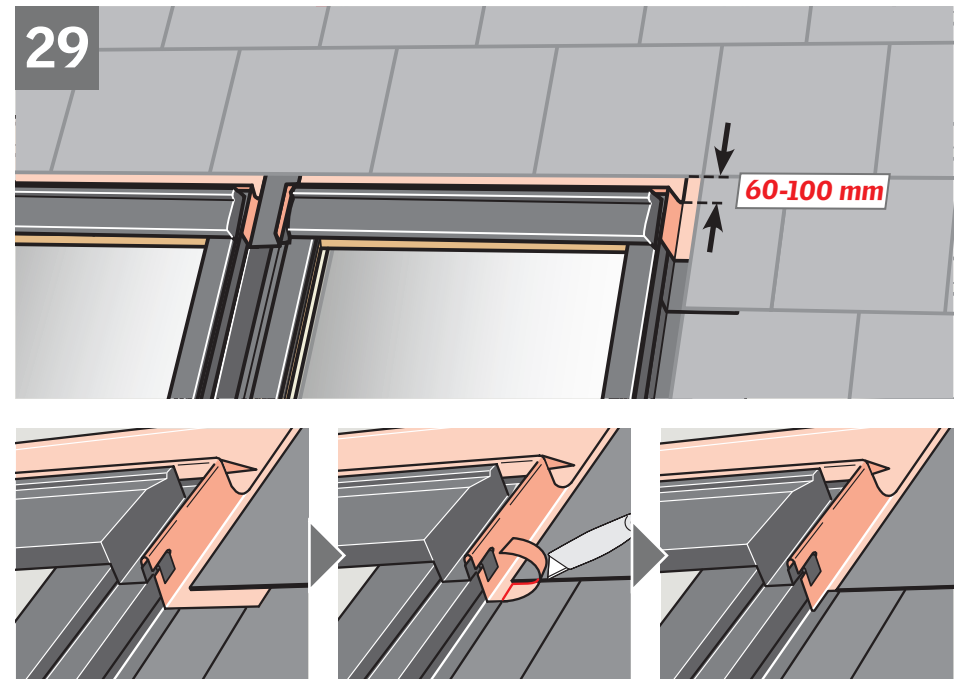

VELUX®

EKN 

VAS 453669-2016-12

GPL / GPU / GTL / GTU / GDL

- AR:** VELUX Argentina S.A.
348 4 639944
- AT:** VELUX Österreich GmbH
02245/32 3 50
- AU:** VELUX Australia Pty. Ltd.
1300 859 856
- BA:** VELUX Bosna i Hercegovina d.o.o.
033/626 493, 626 494
- BE:** VELUX Belgium
(010) 42.09.09
- BG:** ВЕЛУКС България ЕООД
02/955 99 30
- BY:** Унитарное предприятие
"ВЕЛЮКС Мансардные Окна"
(017) 329 20 89
- CA:** VELUX Canada Inc.
1 800 88-VELUX (888-3589)
- CH:** VELUX Schweiz AG
062 289 44 45
- CL:** VELUX Chile Limitada
2 953 6789
- CN:** VELUX (CHINA) CO. LTD.
0316-607 27 27
- CZ:** VELUX Česká republika, s.r.o.
531 015 511
- DE:** VELUX Deutschland GmbH
01806 / 33 33 99
Festnetz: 0,20 €/Anruf
Mobilfunk: max. 0,60 €/Anruf
- DK:** VELUX Danmark A/S
45 16 45 16
- EE:** VELUX Eesti OÜ
621 7790
- ES:** VELUX Spain, S.A.
91 509 71 00
- FI:** VELUX Suomi Oy
0207 290 800
- FR:** VELUX France
0821 02 15 15
0,119€ TTC/min
- GB:** VELUX Company Ltd.
01592 778 225
- HR:** VELUX Hrvatska d.o.o.
01/5555 444
- HU:** VELUX Magyarország Kft.
(06/1) 436-0601
- IE:** VELUX Company Ltd.
01 848 8775
- IT:** VELUX Italia s.p.a.
045/6173666
- JP:** VELUX-Japan Ltd.
0570-00-8145
- LT:** VELUX Lietuva, UAB
(85) 270 91 01
- LV:** VELUX Latvia SIA
67 27 77 33
- NL:** VELUX Nederland B.V.
030 - 6 629 629
- NO:** VELUX Norge AS
22 51 06 00
- NZ:** VELUX New Zealand Ltd.
0800 650 445
- PL:** VELUX Polska Sp. z o.o.
(022) 33 77 000 / 33 77 070
- PT:** VELUX Portugal, Lda
21 880 00 60
- RO:** VELUX România S.R.L.
0-8008-83589
- RS:** VELUX Srbija d.o.o.
011 20 57 500
- RU:** ЗАО ВЕЛЮКС
(495) 640 87 20
- SE:** VELUX Svenska AB
042/20 83 80
- SI:** VELUX Slovenija d.o.o.
01 724 68 68
- SK:** VELUX Slovensko, s.r.o.
(02) 33 000 555
- TR:** VELUX Çatı Pencereleri
Ticaret Limited Şirketi
0 216 302 54 10
- UA:** ТОВ "ВЕЛЮКС Україна"
(044) 2916070
- US:** VELUX America LLC
1-800-88-VELUX