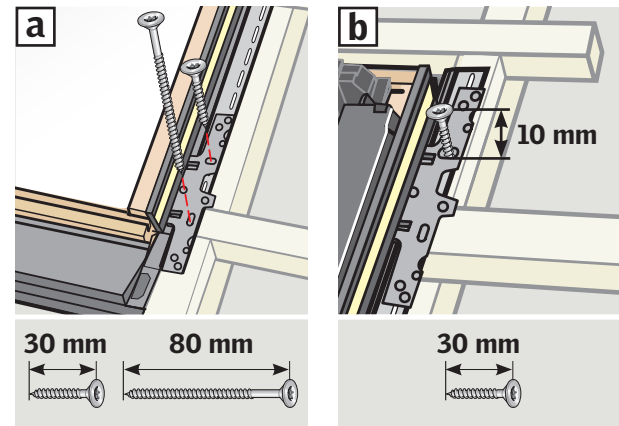

VELUX®

EKN 

VAS 453669-2016-12

GPL / GPU / GTL / GTU / GDL

- AR:** VELUX Argentina S.A.
348 4 639944
- AT:** VELUX Österreich GmbH
02245/32 3 50
- AU:** VELUX Australia Pty. Ltd.
1300 859 856
- BA:** VELUX Bosna i Hercegovina d.o.o.
033/626 493, 626 494
- BE:** VELUX Belgium
(010) 42.09.09
- BG:** ВЕЛУКС България ЕООД
02/955 99 30
- BY:** Унитарное предприятие
"ВЕЛЮКС Мансардные Окна"
(017) 329 20 89
- CA:** VELUX Canada Inc.
1 800 88-VELUX (888-3589)
- CH:** VELUX Schweiz AG
062 289 44 45
- CL:** VELUX Chile Limitada
2 953 6789
- CN:** VELUX (CHINA) CO. LTD.
0316-607 27 27
- CZ:** VELUX Česká republika, s.r.o.
531 015 511
- DE:** VELUX Deutschland GmbH
01806 / 33 33 99
Festnetz: 0,20 €/Anruf
Mobilfunk: max. 0,60 €/Anruf
- DK:** VELUX Danmark A/S
45 16 45 16
- EE:** VELUX Eesti OÜ
621 7790
- ES:** VELUX Spain, S.A.
91 509 71 00
- FI:** VELUX Suomi Oy
0207 290 800
- FR:** VELUX France
0821 02 15 15
0,119€ TTC/min
- GB:** VELUX Company Ltd.
01592 778 225
- HR:** VELUX Hrvatska d.o.o.
01/5555 444
- HU:** VELUX Magyarország Kft.
(06/1) 436-0601
- IE:** VELUX Company Ltd.
01 848 8775
- IT:** VELUX Italia s.p.a.
045/6173666
- JP:** VELUX-Japan Ltd.
0570-00-8145
- LT:** VELUX Lietuva, UAB
(85) 270 91 01
- LV:** VELUX Latvia SIA
67 27 77 33
- NL:** VELUX Nederland B.V.
030 - 6 629 629
- NO:** VELUX Norge AS
22 51 06 00
- NZ:** VELUX New Zealand Ltd.
0800 650 445
- PL:** VELUX Polska Sp. z o.o.
(022) 33 77 000 / 33 77 070
- PT:** VELUX Portugal, Lda
21 880 00 60
- RO:** VELUX România S.R.L.
0-8008-83589
- RS:** VELUX Srbija d.o.o.
011 20 57 500
- RU:** ЗАО ВЕЛЮКС
(495) 640 87 20
- SE:** VELUX Svenska AB
042/20 83 80
- SI:** VELUX Slovenija d.o.o.
01 724 68 68
- SK:** VELUX Slovensko, s.r.o.
(02) 33 000 555
- TR:** VELUX Çatı Pencereleri
Ticaret Limited Şirketi
0 216 302 54 10
- UA:** ТОВ "ВЕЛЮКС Україна"
(044) 2916070
- US:** VELUX America LLC
1-800-88-VELUX