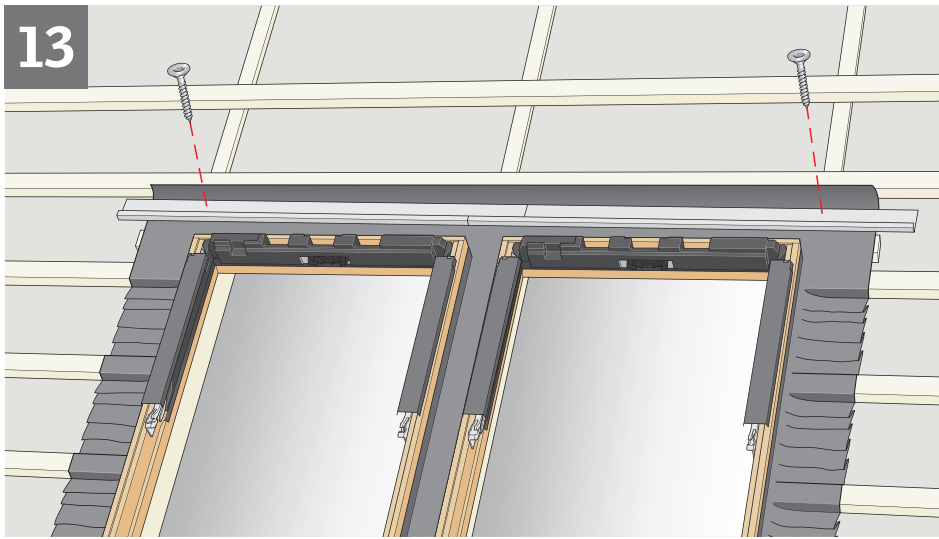

VELUX®

EKN 

VAS 453669-2016-12

GPL / GPU / GTL / GTU / GDL

- AR:** VELUX Argentina S.A.
348 4 639944
- AT:** VELUX Österreich GmbH
02245/32 3 50
- AU:** VELUX Australia Pty. Ltd.
1300 859 856
- BA:** VELUX Bosna i Hercegovina d.o.o.
033/626 493, 626 494
- BE:** VELUX Belgium
(010) 42.09.09
- BG:** ВЕЛУКС България ЕООД
02/955 99 30
- BY:** Унитарное предприятие
"ВЕЛЮКС Мансардные Окна"
(017) 329 20 89
- CA:** VELUX Canada Inc.
1 800 88-VELUX (888-3589)
- CH:** VELUX Schweiz AG
062 289 44 45
- CL:** VELUX Chile Limitada
2 953 6789
- CN:** VELUX (CHINA) CO. LTD.
0316-607 27 27
- CZ:** VELUX Česká republika, s.r.o.
531 015 511
- DE:** VELUX Deutschland GmbH
01806 / 33 33 99
Festnetz: 0,20 €/Anruf
Mobilfunk: max. 0,60 €/Anruf
- DK:** VELUX Danmark A/S
45 16 45 16
- EE:** VELUX Eesti OÜ
621 7790
- ES:** VELUX Spain, S.A.
91 509 71 00
- FI:** VELUX Suomi Oy
0207 290 800
- FR:** VELUX France
0821 02 15 15
0,119€ TTC/min
- GB:** VELUX Company Ltd.
01592 778 225
- HR:** VELUX Hrvatska d.o.o.
01/5555 444
- HU:** VELUX Magyarország Kft.
(06/1) 436-0601
- IE:** VELUX Company Ltd.
01 848 8775
- IT:** VELUX Italia s.p.a.
045/6173666
- JP:** VELUX-Japan Ltd.
0570-00-8145
- LT:** VELUX Lietuva, UAB
(85) 270 91 01
- LV:** VELUX Latvia SIA
67 27 77 33
- NL:** VELUX Nederland B.V.
030 - 6 629 629
- NO:** VELUX Norge AS
22 51 06 00
- NZ:** VELUX New Zealand Ltd.
0800 650 445
- PL:** VELUX Polska Sp. z o.o.
(022) 33 77 000 / 33 77 070
- PT:** VELUX Portugal, Lda
21 880 00 60
- RO:** VELUX România S.R.L.
0-8008-83589
- RS:** VELUX Srbija d.o.o.
011 20 57 500
- RU:** ЗАО ВЕЛЮКС
(495) 640 87 20
- SE:** VELUX Svenska AB
042/20 83 80
- SI:** VELUX Slovenija d.o.o.
01 724 68 68
- SK:** VELUX Slovensko, s.r.o.
(02) 33 000 555
- TR:** VELUX Çatı Pencereleri
Ticaret Limited Şirketi
0 216 302 54 10
- UA:** ТОВ "ВЕЛЮКС Україна"
(044) 2916070
- US:** VELUX America LLC
1-800-88-VELUX