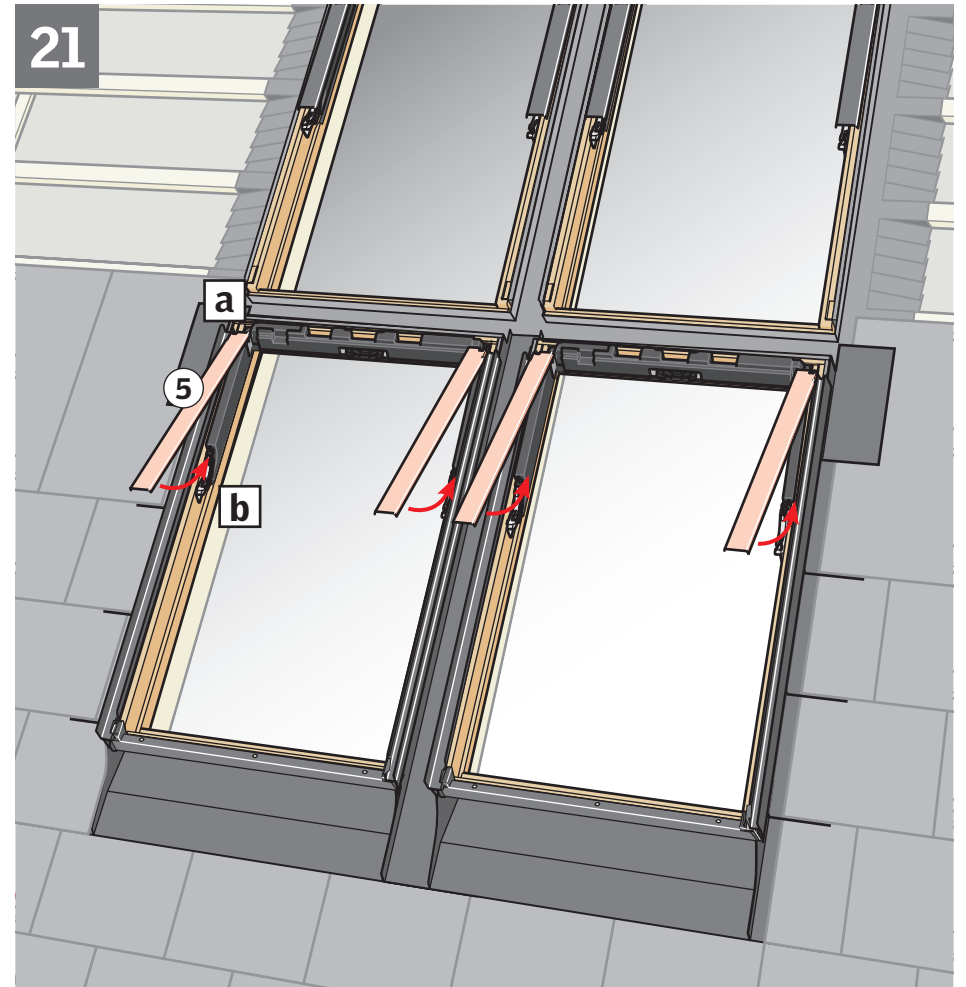

VELUX®

EKN 

VAS 453669-2016-12

GPL / GPU / GTL / GTU / GDL

- AR:** VELUX Argentina S.A.
348 4 639944
- AT:** VELUX Österreich GmbH
02245/32 3 50
- AU:** VELUX Australia Pty. Ltd.
1300 859 856
- BA:** VELUX Bosna i Hercegovina d.o.o.
033/626 493, 626 494
- BE:** VELUX Belgium
(010) 42.09.09
- BG:** ВЕЛУКС България ЕООД
02/955 99 30
- BY:** Унитарное предприятие
"ВЕЛЮКС Мансардные Окна"
(017) 329 20 89
- CA:** VELUX Canada Inc.
1 800 88-VELUX (888-3589)
- CH:** VELUX Schweiz AG
062 289 44 45
- CL:** VELUX Chile Limitada
2 953 6789
- CN:** VELUX (CHINA) CO. LTD.
0316-607 27 27
- CZ:** VELUX Česká republika, s.r.o.
531 015 511
- DE:** VELUX Deutschland GmbH
01806 / 33 33 99
Festnetz: 0,20 €/Anruf
Mobilfunk: max. 0,60 €/Anruf
- DK:** VELUX Danmark A/S
45 16 45 16
- EE:** VELUX Eesti OÜ
621 7790
- ES:** VELUX Spain, S.A.
91 509 71 00
- FI:** VELUX Suomi Oy
0207 290 800
- FR:** VELUX France
0821 02 15 15
0,119€ TTC/min
- GB:** VELUX Company Ltd.
01592 778 225
- HR:** VELUX Hrvatska d.o.o.
01/5555 444
- HU:** VELUX Magyarország Kft.
(06/1) 436-0601
- IE:** VELUX Company Ltd.
01 848 8775
- IT:** VELUX Italia s.p.a.
045/6173666
- JP:** VELUX-Japan Ltd.
0570-00-8145
- LT:** VELUX Lietuva, UAB
(85) 270 91 01
- LV:** VELUX Latvia SIA
67 27 77 33
- NL:** VELUX Nederland B.V.
030 - 6 629 629
- NO:** VELUX Norge AS
22 51 06 00
- NZ:** VELUX New Zealand Ltd.
0800 650 445
- PL:** VELUX Polska Sp. z o.o.
(022) 33 77 000 / 33 77 070
- PT:** VELUX Portugal, Lda
21 880 00 60
- RO:** VELUX România S.R.L.
0-8008-83589
- RS:** VELUX Srbija d.o.o.
011 20 57 500
- RU:** ЗАО ВЕЛЮКС
(495) 640 87 20
- SE:** VELUX Svenska AB
042/20 83 80
- SI:** VELUX Slovenija d.o.o.
01 724 68 68
- SK:** VELUX Slovensko, s.r.o.
(02) 33 000 555
- TR:** VELUX Çatı Pencereleri
Ticaret Limited Şirketi
0 216 302 54 10
- UA:** ТОВ "ВЕЛЮКС Україна"
(044) 2916070
- US:** VELUX America LLC
1-800-88-VELUX