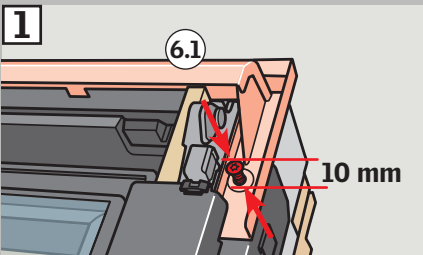

VELUX®

EKN 

VAS 453669-2016-12

GPL / GPU / GTL / GTU / GDL

- AR:** VELUX Argentina S.A.
348 4 639944
- AT:** VELUX Österreich GmbH
02245/32 3 50
- AU:** VELUX Australia Pty. Ltd.
1300 859 856
- BA:** VELUX Bosna i Hercegovina d.o.o.
033/626 493, 626 494
- BE:** VELUX Belgium
(010) 42.09.09
- BG:** ВЕЛУКС България ЕООД
02/955 99 30
- BY:** Унитарное предприятие
"ВЕЛЮКС Мансардные Окна"
(017) 329 20 89
- CA:** VELUX Canada Inc.
1 800 88-VELUX (888-3589)
- CH:** VELUX Schweiz AG
062 289 44 45
- CL:** VELUX Chile Limitada
2 953 6789
- CN:** VELUX (CHINA) CO. LTD.
0316-607 27 27
- CZ:** VELUX Česká republika, s.r.o.
531 015 511
- DE:** VELUX Deutschland GmbH
01806 / 33 33 99
Festnetz: 0,20 €/Anruf
Mobilfunk: max. 0,60 €/Anruf
- DK:** VELUX Danmark A/S
45 16 45 16
- EE:** VELUX Eesti OÜ
621 7790
- ES:** VELUX Spain, S.A.
91 509 71 00
- FI:** VELUX Suomi Oy
0207 290 800
- FR:** VELUX France
0821 02 15 15
0,119€ TTC/min
- GB:** VELUX Company Ltd.
01592 778 225
- HR:** VELUX Hrvatska d.o.o.
01/5555 444
- HU:** VELUX Magyarország Kft.
(06/1) 436-0601
- IE:** VELUX Company Ltd.
01 848 8775
- IT:** VELUX Italia s.p.a.
045/6173666
- JP:** VELUX-Japan Ltd.
0570-00-8145
- LT:** VELUX Lietuva, UAB
(85) 270 91 01
- LV:** VELUX Latvia SIA
67 27 77 33
- NL:** VELUX Nederland B.V.
030 - 6 629 629
- NO:** VELUX Norge AS
22 51 06 00
- NZ:** VELUX New Zealand Ltd.
0800 650 445
- PL:** VELUX Polska Sp. z o.o.
(022) 33 77 000 / 33 77 070
- PT:** VELUX Portugal, Lda
21 880 00 60
- RO:** VELUX România S.R.L.
0-8008-83589
- RS:** VELUX Srbija d.o.o.
011 20 57 500
- RU:** ЗАО ВЕЛЮКС
(495) 640 87 20
- SE:** VELUX Svenska AB
042/20 83 80
- SI:** VELUX Slovenija d.o.o.
01 724 68 68
- SK:** VELUX Slovensko, s.r.o.
(02) 33 000 555
- TR:** VELUX Çatı Pencereleri
Ticaret Limited Şirketi
0 216 302 54 10
- UA:** ТОВ "ВЕЛЮКС Україна"
(044) 2916070
- US:** VELUX America LLC
1-800-88-VELUX