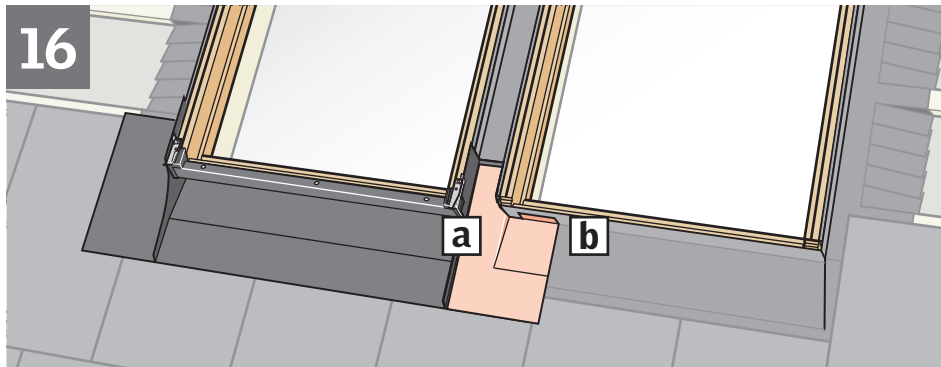

VELUX®

EKN 

VAS 453669-2016-12

GPL / GPU / GTL / GTU / GDL

- AR:** VELUX Argentina S.A.
348 4 639944
- AT:** VELUX Österreich GmbH
02245/32 3 50
- AU:** VELUX Australia Pty. Ltd.
1300 859 856
- BA:** VELUX Bosna i Hercegovina d.o.o.
033/626 493, 626 494
- BE:** VELUX Belgium
(010) 42.09.09
- BG:** ВЕЛУКС България ЕООД
02/955 99 30
- BY:** Унитарное предприятие
"ВЕЛЮКС Мансардные Окна"
(017) 329 20 89
- CA:** VELUX Canada Inc.
1 800 88-VELUX (888-3589)
- CH:** VELUX Schweiz AG
062 289 44 45
- CL:** VELUX Chile Limitada
2 953 6789
- CN:** VELUX (CHINA) CO. LTD.
0316-607 27 27
- CZ:** VELUX Česká republika, s.r.o.
531 015 511
- DE:** VELUX Deutschland GmbH
01806 / 33 33 99
Festnetz: 0,20 €/Anruf
Mobilfunk: max. 0,60 €/Anruf
- DK:** VELUX Danmark A/S
45 16 45 16
- EE:** VELUX Eesti OÜ
621 7790
- ES:** VELUX Spain, S.A.
91 509 71 00
- FI:** VELUX Suomi Oy
0207 290 800
- FR:** VELUX France
0821 02 15 15
0,119€ TTC/min
- GB:** VELUX Company Ltd.
01592 778 225
- HR:** VELUX Hrvatska d.o.o.
01/5555 444
- HU:** VELUX Magyarország Kft.
(06/1) 436-0601
- IE:** VELUX Company Ltd.
01 848 8775
- IT:** VELUX Italia s.p.a.
045/6173666
- JP:** VELUX-Japan Ltd.
0570-00-8145
- LT:** VELUX Lietuva, UAB
(85) 270 91 01
- LV:** VELUX Latvia SIA
67 27 77 33
- NL:** VELUX Nederland B.V.
030 - 6 629 629
- NO:** VELUX Norge AS
22 51 06 00
- NZ:** VELUX New Zealand Ltd.
0800 650 445
- PL:** VELUX Polska Sp. z o.o.
(022) 33 77 000 / 33 77 070
- PT:** VELUX Portugal, Lda
21 880 00 60
- RO:** VELUX România S.R.L.
0-8008-83589
- RS:** VELUX Srbija d.o.o.
011 20 57 500
- RU:** ЗАО ВЕЛЮКС
(495) 640 87 20
- SE:** VELUX Svenska AB
042/20 83 80
- SI:** VELUX Slovenija d.o.o.
01 724 68 68
- SK:** VELUX Slovensko, s.r.o.
(02) 33 000 555
- TR:** VELUX Çatı Pencereleri
Ticaret Limited Şirketi
0 216 302 54 10
- UA:** ТОВ "ВЕЛЮКС Україна"
(044) 2916070
- US:** VELUX America LLC
1-800-88-VELUX