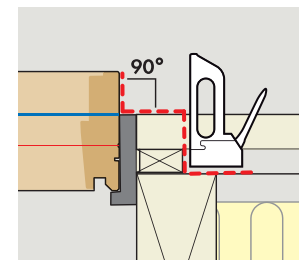

VELUX®

EKN 

VAS 453669-2016-12

GPL / GPU / GTL / GTU / GDL

- AR:** VELUX Argentina S.A.
348 4 639944
- AT:** VELUX Österreich GmbH
02245/32 3 50
- AU:** VELUX Australia Pty. Ltd.
1300 859 856
- BA:** VELUX Bosna i Hercegovina d.o.o.
033/626 493, 626 494
- BE:** VELUX Belgium
(010) 42.09.09
- BG:** ВЕЛУКС България ЕООД
02/955 99 30
- BY:** Унитарное предприятие
"ВЕЛЮКС Мансардные Окна"
(017) 329 20 89
- CA:** VELUX Canada Inc.
1 800 88-VELUX (888-3589)
- CH:** VELUX Schweiz AG
062 289 44 45
- CL:** VELUX Chile Limitada
2 953 6789
- CN:** VELUX (CHINA) CO. LTD.
0316-607 27 27
- CZ:** VELUX Česká republika, s.r.o.
531 015 511
- DE:** VELUX Deutschland GmbH
01806 / 33 33 99
Festnetz: 0,20 €/Anruf
Mobilfunk: max. 0,60 €/Anruf
- DK:** VELUX Danmark A/S
45 16 45 16
- EE:** VELUX Eesti OÜ
621 7790
- ES:** VELUX Spain, S.A.
91 509 71 00
- FI:** VELUX Suomi Oy
0207 290 800
- FR:** VELUX France
0821 02 15 15
0,119€ TTC/min
- GB:** VELUX Company Ltd.
01592 778 225
- HR:** VELUX Hrvatska d.o.o.
01/5555 444
- HU:** VELUX Magyarország Kft.
(06/1) 436-0601
- IE:** VELUX Company Ltd.
01 848 8775
- IT:** VELUX Italia s.p.a.
045/6173666
- JP:** VELUX-Japan Ltd.
0570-00-8145
- LT:** VELUX Lietuva, UAB
(85) 270 91 01
- LV:** VELUX Latvia SIA
67 27 77 33
- NL:** VELUX Nederland B.V.
030 - 6 629 629
- NO:** VELUX Norge AS
22 51 06 00
- NZ:** VELUX New Zealand Ltd.
0800 650 445
- PL:** VELUX Polska Sp. z o.o.
(022) 33 77 000 / 33 77 070
- PT:** VELUX Portugal, Lda
21 880 00 60
- RO:** VELUX România S.R.L.
0-8008-83589
- RS:** VELUX Srbija d.o.o.
011 20 57 500
- RU:** ЗАО ВЕЛЮКС
(495) 640 87 20
- SE:** VELUX Svenska AB
042/20 83 80
- SI:** VELUX Slovenija d.o.o.
01 724 68 68
- SK:** VELUX Slovensko, s.r.o.
(02) 33 000 555
- TR:** VELUX Çatı Pencereleri
Ticaret Limited Şirketi
0 216 302 54 10
- UA:** ТОВ "ВЕЛЮКС Україна"
(044) 2916070
- US:** VELUX America LLC
1-800-88-VELUX