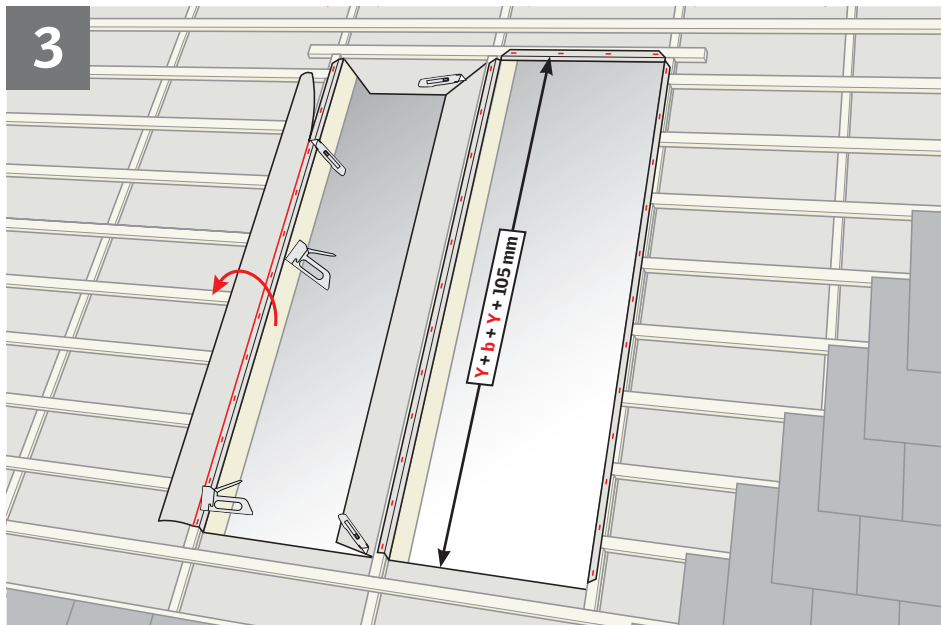

VELUX®

EKN 

VAS 453669-2016-12

GPL / GPU / GTL / GTU / GDL

- AR:** VELUX Argentina S.A.
348 4 639944
- AT:** VELUX Österreich GmbH
02245/32 3 50
- AU:** VELUX Australia Pty. Ltd.
1300 859 856
- BA:** VELUX Bosna i Hercegovina d.o.o.
033/626 493, 626 494
- BE:** VELUX Belgium
(010) 42.09.09
- BG:** ВЕЛУКС България ЕООД
02/955 99 30
- BY:** Унитарное предприятие
"ВЕЛЮКС Мансардные Окна"
(017) 329 20 89
- CA:** VELUX Canada Inc.
1 800 88-VELUX (888-3589)
- CH:** VELUX Schweiz AG
062 289 44 45
- CL:** VELUX Chile Limitada
2 953 6789
- CN:** VELUX (CHINA) CO. LTD.
0316-607 27 27
- CZ:** VELUX Česká republika, s.r.o.
531 015 511
- DE:** VELUX Deutschland GmbH
01806 / 33 33 99
Festnetz: 0,20 €/Anruf
Mobilfunk: max. 0,60 €/Anruf
- DK:** VELUX Danmark A/S
45 16 45 16
- EE:** VELUX Eesti OÜ
621 7790
- ES:** VELUX Spain, S.A.
91 509 71 00
- FI:** VELUX Suomi Oy
0207 290 800
- FR:** VELUX France
0821 02 15 15
0,119€ TTC/min
- GB:** VELUX Company Ltd.
01592 778 225
- HR:** VELUX Hrvatska d.o.o.
01/5555 444
- HU:** VELUX Magyarország Kft.
(06/1) 436-0601
- IE:** VELUX Company Ltd.
01 848 8775
- IT:** VELUX Italia s.p.a.
045/6173666
- JP:** VELUX-Japan Ltd.
0570-00-8145
- LT:** VELUX Lietuva, UAB
(85) 270 91 01
- LV:** VELUX Latvia SIA
67 27 77 33
- NL:** VELUX Nederland B.V.
030 - 6 629 629
- NO:** VELUX Norge AS
22 51 06 00
- NZ:** VELUX New Zealand Ltd.
0800 650 445
- PL:** VELUX Polska Sp. z o.o.
(022) 33 77 000 / 33 77 070
- PT:** VELUX Portugal, Lda
21 880 00 60
- RO:** VELUX România S.R.L.
0-8008-83589
- RS:** VELUX Srbija d.o.o.
011 20 57 500
- RU:** ЗАО ВЕЛЮКС
(495) 640 87 20
- SE:** VELUX Svenska AB
042/20 83 80
- SI:** VELUX Slovenija d.o.o.
01 724 68 68
- SK:** VELUX Slovensko, s.r.o.
(02) 33 000 555
- TR:** VELUX Çatı Pencereleri
Ticaret Limited Şirketi
0 216 302 54 10
- UA:** ТОВ "ВЕЛЮКС Україна"
(044) 2916070
- US:** VELUX America LLC
1-800-88-VELUX