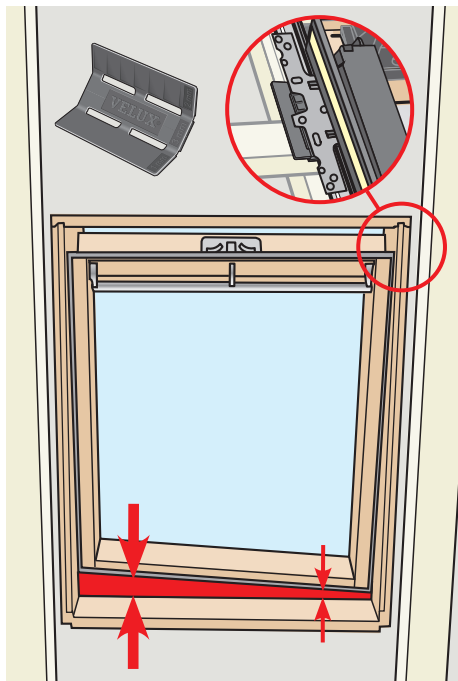

VELUX®

EKN 

VAS 453669-2016-12

GPL / GPU / GTL / GTU / GDL

- AR:** VELUX Argentina S.A.
348 4 639944
- AT:** VELUX Österreich GmbH
02245/32 3 50
- AU:** VELUX Australia Pty. Ltd.
1300 859 856
- BA:** VELUX Bosna i Hercegovina d.o.o.
033/626 493, 626 494
- BE:** VELUX Belgium
(010) 42.09.09
- BG:** ВЕЛУКС България ЕООД
02/955 99 30
- BY:** Унитарное предприятие
"ВЕЛЮКС Мансардные Окна"
(017) 329 20 89
- CA:** VELUX Canada Inc.
1 800 88-VELUX (888-3589)
- CH:** VELUX Schweiz AG
062 289 44 45
- CL:** VELUX Chile Limitada
2 953 6789
- CN:** VELUX (CHINA) CO. LTD.
0316-607 27 27
- CZ:** VELUX Česká republika, s.r.o.
531 015 511
- DE:** VELUX Deutschland GmbH
01806 / 33 33 99
Festnetz: 0,20 €/Anruf
Mobilfunk: max. 0,60 €/Anruf
- DK:** VELUX Danmark A/S
45 16 45 16
- EE:** VELUX Eesti OÜ
621 7790
- ES:** VELUX Spain, S.A.
91 509 71 00
- FI:** VELUX Suomi Oy
0207 290 800
- FR:** VELUX France
0821 02 15 15
0,119€ TTC/min
- GB:** VELUX Company Ltd.
01592 778 225
- HR:** VELUX Hrvatska d.o.o.
01/5555 444
- HU:** VELUX Magyarország Kft.
(06/1) 436-0601
- IE:** VELUX Company Ltd.
01 848 8775
- IT:** VELUX Italia s.p.a.
045/6173666
- JP:** VELUX-Japan Ltd.
0570-00-8145
- LT:** VELUX Lietuva, UAB
(85) 270 91 01
- LV:** VELUX Latvia SIA
67 27 77 33
- NL:** VELUX Nederland B.V.
030 - 6 629 629
- NO:** VELUX Norge AS
22 51 06 00
- NZ:** VELUX New Zealand Ltd.
0800 650 445
- PL:** VELUX Polska Sp. z o.o.
(022) 33 77 000 / 33 77 070
- PT:** VELUX Portugal, Lda
21 880 00 60
- RO:** VELUX România S.R.L.
0-8008-83589
- RS:** VELUX Srbija d.o.o.
011 20 57 500
- RU:** ЗАО ВЕЛЮКС
(495) 640 87 20
- SE:** VELUX Svenska AB
042/20 83 80
- SI:** VELUX Slovenija d.o.o.
01 724 68 68
- SK:** VELUX Slovensko, s.r.o.
(02) 33 000 555
- TR:** VELUX Çatı Pencereleri
Ticaret Limited Şirketi
0 216 302 54 10
- UA:** ТОВ "ВЕЛЮКС Україна"
(044) 2916070
- US:** VELUX America LLC
1-800-88-VELUX