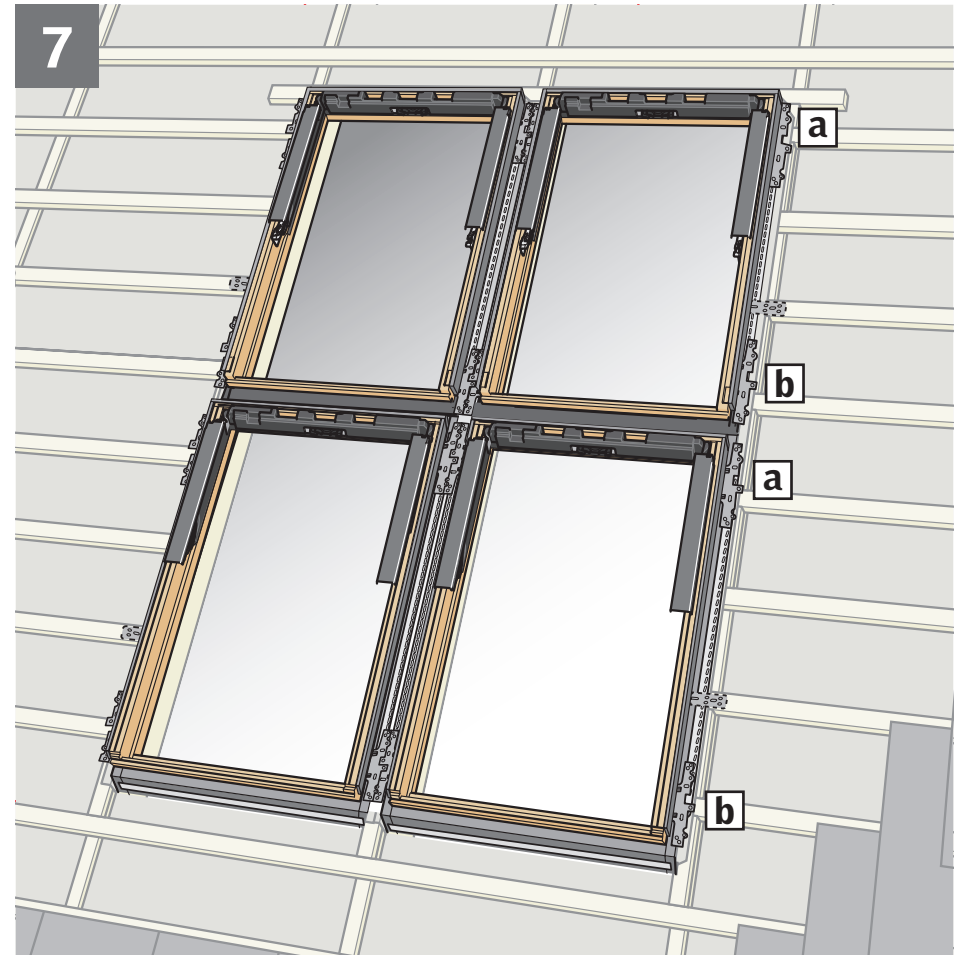

VELUX®

EKN 

VAS 453669-2016-12

GPL / GPU / GTL / GTU / GDL

- AR:** VELUX Argentina S.A.
348 4 639944
- AT:** VELUX Österreich GmbH
02245/32 3 50
- AU:** VELUX Australia Pty. Ltd.
1300 859 856
- BA:** VELUX Bosna i Hercegovina d.o.o.
033/626 493, 626 494
- BE:** VELUX Belgium
(010) 42.09.09
- BG:** ВЕЛУКС България ЕООД
02/955 99 30
- BY:** Унитарное предприятие
"ВЕЛЮКС Мансардные Окна"
(017) 329 20 89
- CA:** VELUX Canada Inc.
1 800 88-VELUX (888-3589)
- CH:** VELUX Schweiz AG
062 289 44 45
- CL:** VELUX Chile Limitada
2 953 6789
- CN:** VELUX (CHINA) CO. LTD.
0316-607 27 27
- CZ:** VELUX Česká republika, s.r.o.
531 015 511
- DE:** VELUX Deutschland GmbH
01806 / 33 33 99
Festnetz: 0,20 €/Anruf
Mobilfunk: max. 0,60 €/Anruf
- DK:** VELUX Danmark A/S
45 16 45 16
- EE:** VELUX Eesti OÜ
621 7790
- ES:** VELUX Spain, S.A.
91 509 71 00
- FI:** VELUX Suomi Oy
0207 290 800
- FR:** VELUX France
0821 02 15 15
0,119€ TTC/min
- GB:** VELUX Company Ltd.
01592 778 225
- HR:** VELUX Hrvatska d.o.o.
01/5555 444
- HU:** VELUX Magyarország Kft.
(06/1) 436-0601
- IE:** VELUX Company Ltd.
01 848 8775
- IT:** VELUX Italia s.p.a.
045/6173666
- JP:** VELUX-Japan Ltd.
0570-00-8145
- LT:** VELUX Lietuva, UAB
(85) 270 91 01
- LV:** VELUX Latvia SIA
67 27 77 33
- NL:** VELUX Nederland B.V.
030 - 6 629 629
- NO:** VELUX Norge AS
22 51 06 00
- NZ:** VELUX New Zealand Ltd.
0800 650 445
- PL:** VELUX Polska Sp. z o.o.
(022) 33 77 000 / 33 77 070
- PT:** VELUX Portugal, Lda
21 880 00 60
- RO:** VELUX România S.R.L.
0-8008-83589
- RS:** VELUX Srbija d.o.o.
011 20 57 500
- RU:** ЗАО ВЕЛЮКС
(495) 640 87 20
- SE:** VELUX Svenska AB
042/20 83 80
- SI:** VELUX Slovenija d.o.o.
01 724 68 68
- SK:** VELUX Slovensko, s.r.o.
(02) 33 000 555
- TR:** VELUX Çatı Pencereleri
Ticaret Limited Şirketi
0 216 302 54 10
- UA:** ТОВ "ВЕЛЮКС Україна"
(044) 2916070
- US:** VELUX America LLC
1-800-88-VELUX