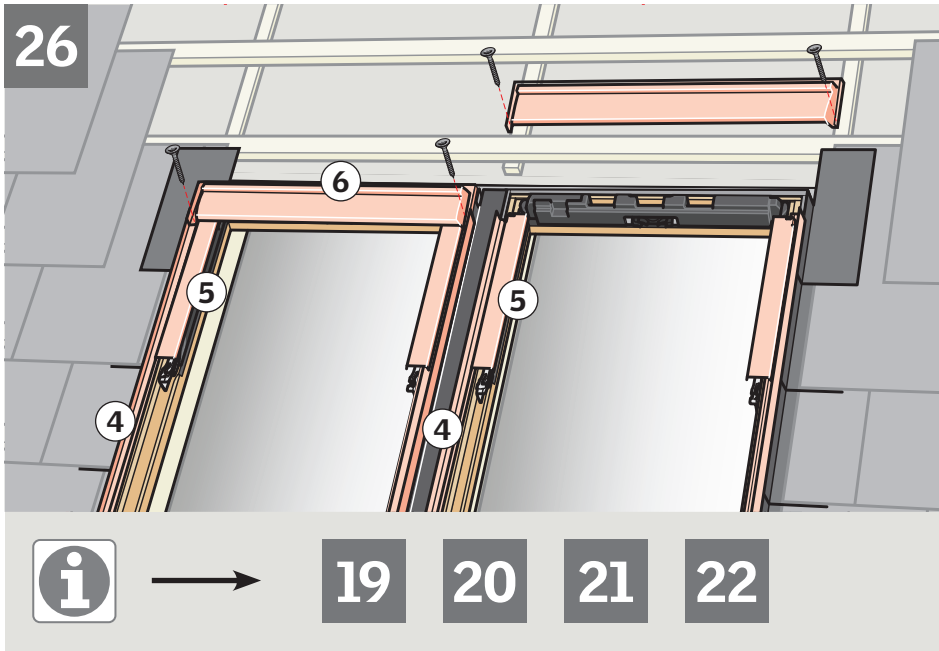

VELUX®

EKN 

VAS 453669-2016-12

GPL / GPU / GTL / GTU / GDL

- AR:** VELUX Argentina S.A.
348 4 639944
- AT:** VELUX Österreich GmbH
02245/32 3 50
- AU:** VELUX Australia Pty. Ltd.
1300 859 856
- BA:** VELUX Bosna i Hercegovina d.o.o.
033/626 493, 626 494
- BE:** VELUX Belgium
(010) 42.09.09
- BG:** ВЕЛУКС България ЕООД
02/955 99 30
- BY:** Унитарное предприятие
"ВЕЛЮКС Мансардные Окна"
(017) 329 20 89
- CA:** VELUX Canada Inc.
1 800 88-VELUX (888-3589)
- CH:** VELUX Schweiz AG
062 289 44 45
- CL:** VELUX Chile Limitada
2 953 6789
- CN:** VELUX (CHINA) CO. LTD.
0316-607 27 27
- CZ:** VELUX Česká republika, s.r.o.
531 015 511
- DE:** VELUX Deutschland GmbH
01806 / 33 33 99
Festnetz: 0,20 €/Anruf
Mobilfunk: max. 0,60 €/Anruf
- DK:** VELUX Danmark A/S
45 16 45 16
- EE:** VELUX Eesti OÜ
621 7790
- ES:** VELUX Spain, S.A.
91 509 71 00
- FI:** VELUX Suomi Oy
0207 290 800
- FR:** VELUX France
0821 02 15 15
0,119€ TTC/min
- GB:** VELUX Company Ltd.
01592 778 225
- HR:** VELUX Hrvatska d.o.o.
01/5555 444
- HU:** VELUX Magyarország Kft.
(06/1) 436-0601
- IE:** VELUX Company Ltd.
01 848 8775
- IT:** VELUX Italia s.p.a.
045/6173666
- JP:** VELUX-Japan Ltd.
0570-00-8145
- LT:** VELUX Lietuva, UAB
(85) 270 91 01
- LV:** VELUX Latvia SIA
67 27 77 33
- NL:** VELUX Nederland B.V.
030 - 6 629 629
- NO:** VELUX Norge AS
22 51 06 00
- NZ:** VELUX New Zealand Ltd.
0800 650 445
- PL:** VELUX Polska Sp. z o.o.
(022) 33 77 000 / 33 77 070
- PT:** VELUX Portugal, Lda
21 880 00 60
- RO:** VELUX România S.R.L.
0-8008-83589
- RS:** VELUX Srbija d.o.o.
011 20 57 500
- RU:** ЗАО ВЕЛЮКС
(495) 640 87 20
- SE:** VELUX Svenska AB
042/20 83 80
- SI:** VELUX Slovenija d.o.o.
01 724 68 68
- SK:** VELUX Slovensko, s.r.o.
(02) 33 000 555
- TR:** VELUX Çatı Pencereleri
Ticaret Limited Şirketi
0 216 302 54 10
- UA:** ТОВ "ВЕЛЮКС Україна"
(044) 2916070
- US:** VELUX America LLC
1-800-88-VELUX