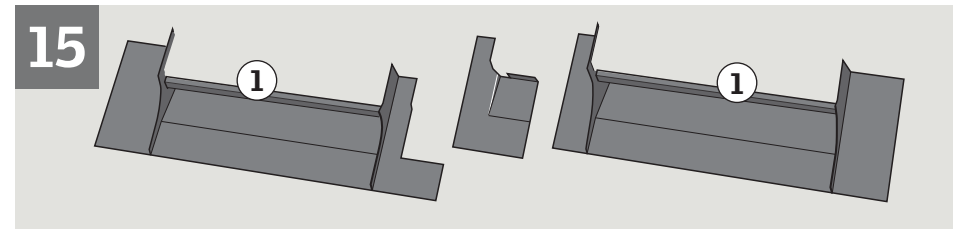

VELUX®

EKN 

VAS 453669-2016-12

GPL / GPU / GTL / GTU / GDL

- AR:** VELUX Argentina S.A.
348 4 639944
- AT:** VELUX Österreich GmbH
02245/32 3 50
- AU:** VELUX Australia Pty. Ltd.
1300 859 856
- BA:** VELUX Bosna i Hercegovina d.o.o.
033/626 493, 626 494
- BE:** VELUX Belgium
(010) 42.09.09
- BG:** ВЕЛУКС България ЕООД
02/955 99 30
- BY:** Унитарное предприятие
"ВЕЛЮКС Мансардные Окна"
(017) 329 20 89
- CA:** VELUX Canada Inc.
1 800 88-VELUX (888-3589)
- CH:** VELUX Schweiz AG
062 289 44 45
- CL:** VELUX Chile Limitada
2 953 6789
- CN:** VELUX (CHINA) CO. LTD.
0316-607 27 27
- CZ:** VELUX Česká republika, s.r.o.
531 015 511
- DE:** VELUX Deutschland GmbH
01806 / 33 33 99
Festnetz: 0,20 €/Anruf
Mobilfunk: max. 0,60 €/Anruf
- DK:** VELUX Danmark A/S
45 16 45 16
- EE:** VELUX Eesti OÜ
621 7790
- ES:** VELUX Spain, S.A.
91 509 71 00
- FI:** VELUX Suomi Oy
0207 290 800
- FR:** VELUX France
0821 02 15 15
0,119€ TTC/min
- GB:** VELUX Company Ltd.
01592 778 225
- HR:** VELUX Hrvatska d.o.o.
01/5555 444
- HU:** VELUX Magyarország Kft.
(06/1) 436-0601
- IE:** VELUX Company Ltd.
01 848 8775
- IT:** VELUX Italia s.p.a.
045/6173666
- JP:** VELUX-Japan Ltd.
0570-00-8145
- LT:** VELUX Lietuva, UAB
(85) 270 91 01
- LV:** VELUX Latvia SIA
67 27 77 33
- NL:** VELUX Nederland B.V.
030 - 6 629 629
- NO:** VELUX Norge AS
22 51 06 00
- NZ:** VELUX New Zealand Ltd.
0800 650 445
- PL:** VELUX Polska Sp. z o.o.
(022) 33 77 000 / 33 77 070
- PT:** VELUX Portugal, Lda
21 880 00 60
- RO:** VELUX România S.R.L.
0-8008-83589
- RS:** VELUX Srbija d.o.o.
011 20 57 500
- RU:** ЗАО ВЕЛЮКС
(495) 640 87 20
- SE:** VELUX Svenska AB
042/20 83 80
- SI:** VELUX Slovenija d.o.o.
01 724 68 68
- SK:** VELUX Slovensko, s.r.o.
(02) 33 000 555
- TR:** VELUX Çatı Pencereleri
Ticaret Limited Şirketi
0 216 302 54 10
- UA:** ТОВ "ВЕЛЮКС Україна"
(044) 2916070
- US:** VELUX America LLC
1-800-88-VELUX