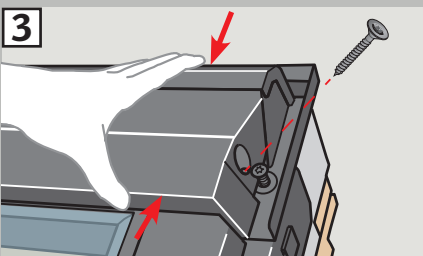

VELUX®

EKN 

VAS 453669-2016-12

GPL / GPU / GTL / GTU / GDL

- AR:** VELUX Argentina S.A.
348 4 639944
- AT:** VELUX Österreich GmbH
02245/32 3 50
- AU:** VELUX Australia Pty. Ltd.
1300 859 856
- BA:** VELUX Bosna i Hercegovina d.o.o.
033/626 493, 626 494
- BE:** VELUX Belgium
(010) 42.09.09
- BG:** ВЕЛУКС България ЕООД
02/955 99 30
- BY:** Унитарное предприятие
"ВЕЛЮКС Мансардные Окна"
(017) 329 20 89
- CA:** VELUX Canada Inc.
1 800 88-VELUX (888-3589)
- CH:** VELUX Schweiz AG
062 289 44 45
- CL:** VELUX Chile Limitada
2 953 6789
- CN:** VELUX (CHINA) CO. LTD.
0316-607 27 27
- CZ:** VELUX Česká republika, s.r.o.
531 015 511
- DE:** VELUX Deutschland GmbH
01806 / 33 33 99
Festnetz: 0,20 €/Anruf
Mobilfunk: max. 0,60 €/Anruf
- DK:** VELUX Danmark A/S
45 16 45 16
- EE:** VELUX Eesti OÜ
621 7790
- ES:** VELUX Spain, S.A.
91 509 71 00
- FI:** VELUX Suomi Oy
0207 290 800
- FR:** VELUX France
0821 02 15 15
0,119€ TTC/min
- GB:** VELUX Company Ltd.
01592 778 225
- HR:** VELUX Hrvatska d.o.o.
01/5555 444
- HU:** VELUX Magyarország Kft.
(06/1) 436-0601
- IE:** VELUX Company Ltd.
01 848 8775
- IT:** VELUX Italia s.p.a.
045/6173666
- JP:** VELUX-Japan Ltd.
0570-00-8145
- LT:** VELUX Lietuva, UAB
(85) 270 91 01
- LV:** VELUX Latvia SIA
67 27 77 33
- NL:** VELUX Nederland B.V.
030 - 6 629 629
- NO:** VELUX Norge AS
22 51 06 00
- NZ:** VELUX New Zealand Ltd.
0800 650 445
- PL:** VELUX Polska Sp. z o.o.
(022) 33 77 000 / 33 77 070
- PT:** VELUX Portugal, Lda
21 880 00 60
- RO:** VELUX România S.R.L.
0-8008-83589
- RS:** VELUX Srbija d.o.o.
011 20 57 500
- RU:** ЗАО ВЕЛЮКС
(495) 640 87 20
- SE:** VELUX Svenska AB
042/20 83 80
- SI:** VELUX Slovenija d.o.o.
01 724 68 68
- SK:** VELUX Slovensko, s.r.o.
(02) 33 000 555
- TR:** VELUX Çatı Pencereleri
Ticaret Limited Şirketi
0 216 302 54 10
- UA:** ТОВ "ВЕЛЮКС Україна"
(044) 2916070
- US:** VELUX America LLC
1-800-88-VELUX