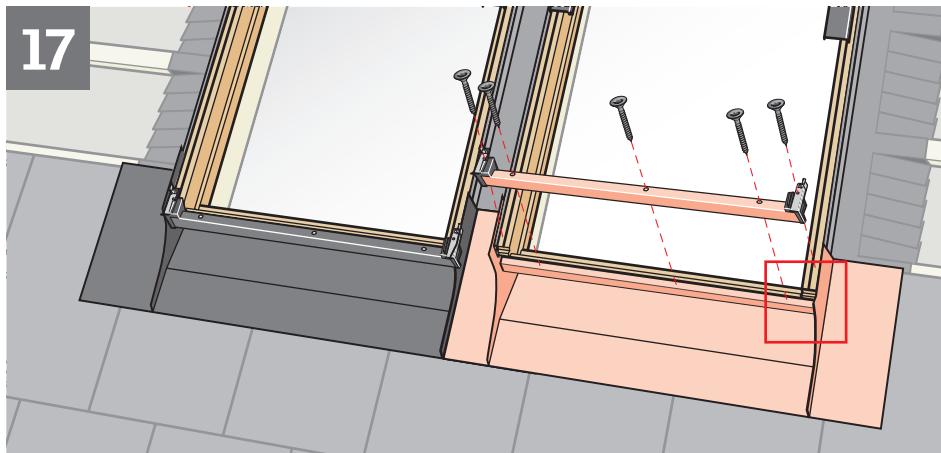

VELUX®

EKN 

VAS 453669-2016-12

GPL / GPU / GTL / GTU / GDL

- AR:** VELUX Argentina S.A.
348 4 639944
- AT:** VELUX Österreich GmbH
02245/32 3 50
- AU:** VELUX Australia Pty. Ltd.
1300 859 856
- BA:** VELUX Bosna i Hercegovina d.o.o.
033/626 493, 626 494
- BE:** VELUX Belgium
(010) 42.09.09
- BG:** ВЕЛУКС България ЕООД
02/955 99 30
- BY:** Унитарное предприятие
"ВЕЛЮКС Мансардные Окна"
(017) 329 20 89
- CA:** VELUX Canada Inc.
1 800 88-VELUX (888-3589)
- CH:** VELUX Schweiz AG
062 289 44 45
- CL:** VELUX Chile Limitada
2 953 6789
- CN:** VELUX (CHINA) CO. LTD.
0316-607 27 27
- CZ:** VELUX Česká republika, s.r.o.
531 015 511
- DE:** VELUX Deutschland GmbH
01806 / 33 33 99
Festnetz: 0,20 €/Anruf
Mobilfunk: max. 0,60 €/Anruf
- DK:** VELUX Danmark A/S
45 16 45 16
- EE:** VELUX Eesti OÜ
621 7790
- ES:** VELUX Spain, S.A.
91 509 71 00
- FI:** VELUX Suomi Oy
0207 290 800
- FR:** VELUX France
0821 02 15 15
0,119€ TTC/min
- GB:** VELUX Company Ltd.
01592 778 225
- HR:** VELUX Hrvatska d.o.o.
01/5555 444
- HU:** VELUX Magyarország Kft.
(06/1) 436-0601
- IE:** VELUX Company Ltd.
01 848 8775
- IT:** VELUX Italia s.p.a.
045/6173666
- JP:** VELUX-Japan Ltd.
0570-00-8145
- LT:** VELUX Lietuva, UAB
(85) 270 91 01
- LV:** VELUX Latvia SIA
67 27 77 33
- NL:** VELUX Nederland B.V.
030 - 6 629 629
- NO:** VELUX Norge AS
22 51 06 00
- NZ:** VELUX New Zealand Ltd.
0800 650 445
- PL:** VELUX Polska Sp. z o.o.
(022) 33 77 000 / 33 77 070
- PT:** VELUX Portugal, Lda
21 880 00 60
- RO:** VELUX România S.R.L.
0-8008-83589
- RS:** VELUX Srbija d.o.o.
011 20 57 500
- RU:** ЗАО ВЕЛЮКС
(495) 640 87 20
- SE:** VELUX Svenska AB
042/20 83 80
- SI:** VELUX Slovenija d.o.o.
01 724 68 68
- SK:** VELUX Slovensko, s.r.o.
(02) 33 000 555
- TR:** VELUX Çatı Pencereleri
Ticaret Limited Şirketi
0 216 302 54 10
- UA:** ТОВ "ВЕЛЮКС Україна"
(044) 2916070
- US:** VELUX America LLC
1-800-88-VELUX