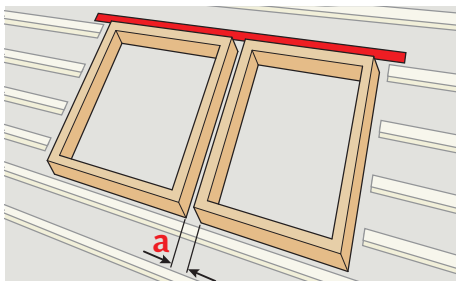

VELUX®

EKN 

VAS 453669-2016-12

GPL / GPU / GTL / GTU / GDL

- AR:** VELUX Argentina S.A.
348 4 639944
- AT:** VELUX Österreich GmbH
02245/32 3 50
- AU:** VELUX Australia Pty. Ltd.
1300 859 856
- BA:** VELUX Bosna i Hercegovina d.o.o.
033/626 493, 626 494
- BE:** VELUX Belgium
(010) 42.09.09
- BG:** ВЕЛУКС България ЕООД
02/955 99 30
- BY:** Унитарное предприятие
"ВЕЛЮКС Мансардные Окна"
(017) 329 20 89
- CA:** VELUX Canada Inc.
1 800 88-VELUX (888-3589)
- CH:** VELUX Schweiz AG
062 289 44 45
- CL:** VELUX Chile Limitada
2 953 6789
- CN:** VELUX (CHINA) CO. LTD.
0316-607 27 27
- CZ:** VELUX Česká republika, s.r.o.
531 015 511
- DE:** VELUX Deutschland GmbH
01806 / 33 33 99
Festnetz: 0,20 €/Anruf
Mobilfunk: max. 0,60 €/Anruf
- DK:** VELUX Danmark A/S
45 16 45 16
- EE:** VELUX Eesti OÜ
621 7790
- ES:** VELUX Spain, S.A.
91 509 71 00
- FI:** VELUX Suomi Oy
0207 290 800
- FR:** VELUX France
0821 02 15 15
0,119€ TTC/min
- GB:** VELUX Company Ltd.
01592 778 225
- HR:** VELUX Hrvatska d.o.o.
01/5555 444
- HU:** VELUX Magyarország Kft.
(06/1) 436-0601
- IE:** VELUX Company Ltd.
01 848 8775
- IT:** VELUX Italia s.p.a.
045/6173666
- JP:** VELUX-Japan Ltd.
0570-00-8145
- LT:** VELUX Lietuva, UAB
(85) 270 91 01
- LV:** VELUX Latvia SIA
67 27 77 33
- NL:** VELUX Nederland B.V.
030 - 6 629 629
- NO:** VELUX Norge AS
22 51 06 00
- NZ:** VELUX New Zealand Ltd.
0800 650 445
- PL:** VELUX Polska Sp. z o.o.
(022) 33 77 000 / 33 77 070
- PT:** VELUX Portugal, Lda
21 880 00 60
- RO:** VELUX România S.R.L.
0-8008-83589
- RS:** VELUX Srbija d.o.o.
011 20 57 500
- RU:** ЗАО ВЕЛЮКС
(495) 640 87 20
- SE:** VELUX Svenska AB
042/20 83 80
- SI:** VELUX Slovenija d.o.o.
01 724 68 68
- SK:** VELUX Slovensko, s.r.o.
(02) 33 000 555
- TR:** VELUX Çatı Pencereleri
Ticaret Limited Şirketi
0 216 302 54 10
- UA:** ТОВ "ВЕЛЮКС Україна"
(044) 2916070
- US:** VELUX America LLC
1-800-88-VELUX