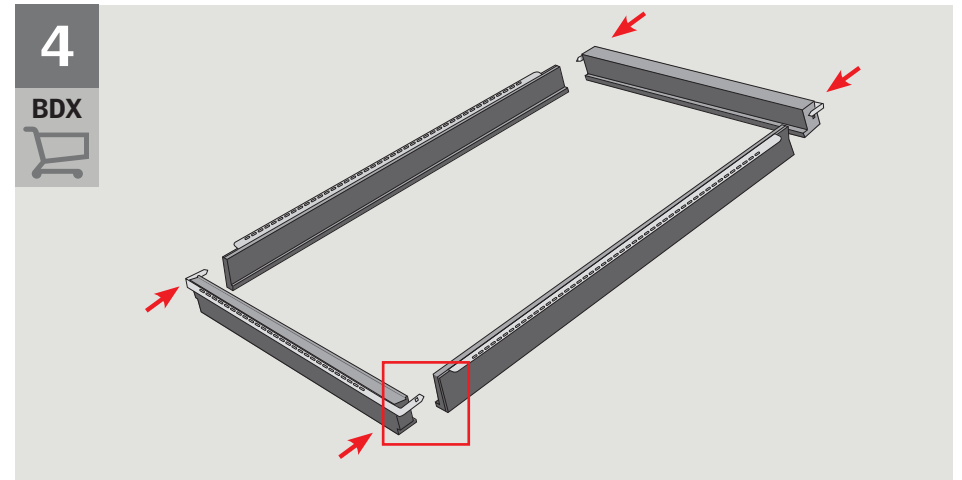

VELUX®

EKN 

VAS 453669-2016-12

GPL / GPU / GTL / GTU / GDL

- AR:** VELUX Argentina S.A.
348 4 639944
- AT:** VELUX Österreich GmbH
02245/32 3 50
- AU:** VELUX Australia Pty. Ltd.
1300 859 856
- BA:** VELUX Bosna i Hercegovina d.o.o.
033/626 493, 626 494
- BE:** VELUX Belgium
(010) 42.09.09
- BG:** ВЕЛУКС България ЕООД
02/955 99 30
- BY:** Унитарное предприятие
"ВЕЛЮКС Мансардные Окна"
(017) 329 20 89
- CA:** VELUX Canada Inc.
1 800 88-VELUX (888-3589)
- CH:** VELUX Schweiz AG
062 289 44 45
- CL:** VELUX Chile Limitada
2 953 6789
- CN:** VELUX (CHINA) CO. LTD.
0316-607 27 27
- CZ:** VELUX Česká republika, s.r.o.
531 015 511
- DE:** VELUX Deutschland GmbH
01806 / 33 33 99
Festnetz: 0,20 €/Anruf
Mobilfunk: max. 0,60 €/Anruf
- DK:** VELUX Danmark A/S
45 16 45 16
- EE:** VELUX Eesti OÜ
621 7790
- ES:** VELUX Spain, S.A.
91 509 71 00
- FI:** VELUX Suomi Oy
0207 290 800
- FR:** VELUX France
0821 02 15 15
0,119€ TTC/min
- GB:** VELUX Company Ltd.
01592 778 225
- HR:** VELUX Hrvatska d.o.o.
01/5555 444
- HU:** VELUX Magyarország Kft.
(06/1) 436-0601
- IE:** VELUX Company Ltd.
01 848 8775
- IT:** VELUX Italia s.p.a.
045/6173666
- JP:** VELUX-Japan Ltd.
0570-00-8145
- LT:** VELUX Lietuva, UAB
(85) 270 91 01
- LV:** VELUX Latvia SIA
67 27 77 33
- NL:** VELUX Nederland B.V.
030 - 6 629 629
- NO:** VELUX Norge AS
22 51 06 00
- NZ:** VELUX New Zealand Ltd.
0800 650 445
- PL:** VELUX Polska Sp. z o.o.
(022) 33 77 000 / 33 77 070
- PT:** VELUX Portugal, Lda
21 880 00 60
- RO:** VELUX România S.R.L.
0-8008-83589
- RS:** VELUX Srbija d.o.o.
011 20 57 500
- RU:** ЗАО ВЕЛЮКС
(495) 640 87 20
- SE:** VELUX Svenska AB
042/20 83 80
- SI:** VELUX Slovenija d.o.o.
01 724 68 68
- SK:** VELUX Slovensko, s.r.o.
(02) 33 000 555
- TR:** VELUX Çatı Pencereleri
Ticaret Limited Şirketi
0 216 302 54 10
- UA:** ТОВ "ВЕЛЮКС Україна"
(044) 2916070
- US:** VELUX America LLC
1-800-88-VELUX