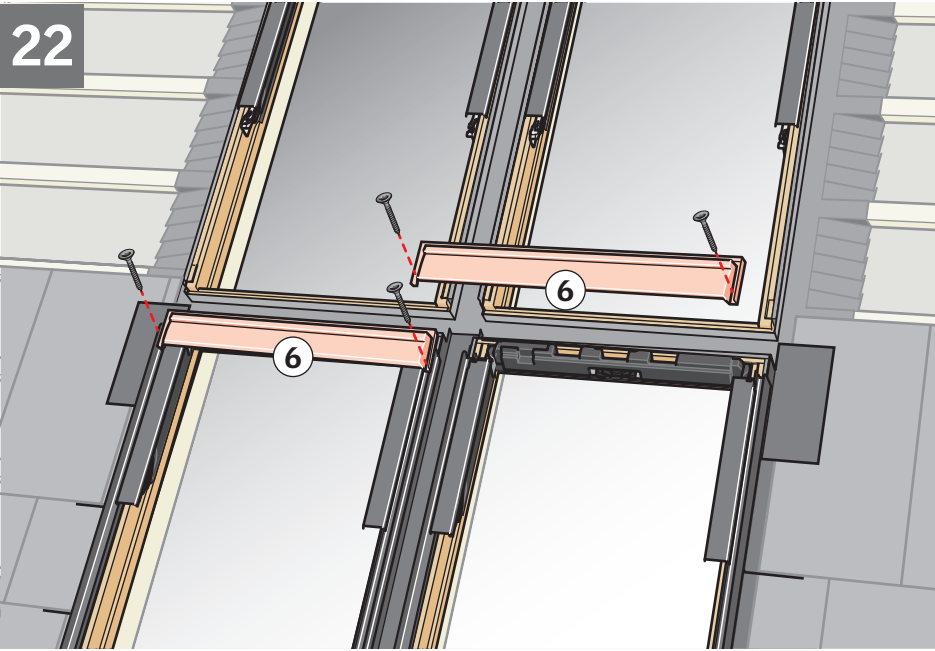

VELUX®

EKN 

VAS 453669-2016-12

GPL / GPU / GTL / GTU / GDL

- AR:** VELUX Argentina S.A.
348 4 639944
- AT:** VELUX Österreich GmbH
02245/32 3 50
- AU:** VELUX Australia Pty. Ltd.
1300 859 856
- BA:** VELUX Bosna i Hercegovina d.o.o.
033/626 493, 626 494
- BE:** VELUX Belgium
(010) 42.09.09
- BG:** ВЕЛУКС България ЕООД
02/955 99 30
- BY:** Унитарное предприятие
"ВЕЛЮКС Мансардные Окна"
(017) 329 20 89
- CA:** VELUX Canada Inc.
1 800 88-VELUX (888-3589)
- CH:** VELUX Schweiz AG
062 289 44 45
- CL:** VELUX Chile Limitada
2 953 6789
- CN:** VELUX (CHINA) CO. LTD.
0316-607 27 27
- CZ:** VELUX Česká republika, s.r.o.
531 015 511
- DE:** VELUX Deutschland GmbH
01806 / 33 33 99
Festnetz: 0,20 €/Anruf
Mobilfunk: max. 0,60 €/Anruf
- DK:** VELUX Danmark A/S
45 16 45 16
- EE:** VELUX Eesti OÜ
621 7790
- ES:** VELUX Spain, S.A.
91 509 71 00
- FI:** VELUX Suomi Oy
0207 290 800
- FR:** VELUX France
0821 02 15 15
0,119€ TTC/min
- GB:** VELUX Company Ltd.
01592 778 225
- HR:** VELUX Hrvatska d.o.o.
01/5555 444
- HU:** VELUX Magyarország Kft.
(06/1) 436-0601
- IE:** VELUX Company Ltd.
01 848 8775
- IT:** VELUX Italia s.p.a.
045/6173666
- JP:** VELUX-Japan Ltd.
0570-00-8145
- LT:** VELUX Lietuva, UAB
(85) 270 91 01
- LV:** VELUX Latvia SIA
67 27 77 33
- NL:** VELUX Nederland B.V.
030 - 6 629 629
- NO:** VELUX Norge AS
22 51 06 00
- NZ:** VELUX New Zealand Ltd.
0800 650 445
- PL:** VELUX Polska Sp. z o.o.
(022) 33 77 000 / 33 77 070
- PT:** VELUX Portugal, Lda
21 880 00 60
- RO:** VELUX România S.R.L.
0-8008-83589
- RS:** VELUX Srbija d.o.o.
011 20 57 500
- RU:** ЗАО ВЕЛЮКС
(495) 640 87 20
- SE:** VELUX Svenska AB
042/20 83 80
- SI:** VELUX Slovenija d.o.o.
01 724 68 68
- SK:** VELUX Slovensko, s.r.o.
(02) 33 000 555
- TR:** VELUX Çatı Pencereleri
Ticaret Limited Şirketi
0 216 302 54 10
- UA:** ТОВ "ВЕЛЮКС Україна"
(044) 2916070
- US:** VELUX America LLC
1-800-88-VELUX