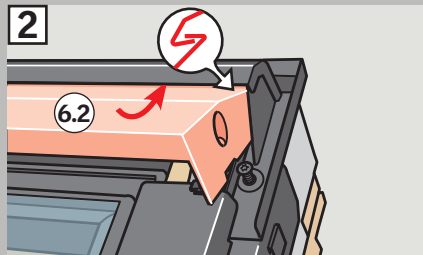

VELUX®

EKN 

VAS 453669-2016-12

GPL / GPU / GTL / GTU / GDL

- AR:** VELUX Argentina S.A.
348 4 639944
- AT:** VELUX Österreich GmbH
02245/32 3 50
- AU:** VELUX Australia Pty. Ltd.
1300 859 856
- BA:** VELUX Bosna i Hercegovina d.o.o.
033/626 493, 626 494
- BE:** VELUX Belgium
(010) 42.09.09
- BG:** ВЕЛУКС България ЕООД
02/955 99 30
- BY:** Унитарное предприятие
"ВЕЛЮКС Мансардные Окна"
(017) 329 20 89
- CA:** VELUX Canada Inc.
1 800 88-VELUX (888-3589)
- CH:** VELUX Schweiz AG
062 289 44 45
- CL:** VELUX Chile Limitada
2 953 6789
- CN:** VELUX (CHINA) CO. LTD.
0316-607 27 27
- CZ:** VELUX Česká republika, s.r.o.
531 015 511
- DE:** VELUX Deutschland GmbH
01806 / 33 33 99
Festnetz: 0,20 €/Anruf
Mobilfunk: max. 0,60 €/Anruf
- DK:** VELUX Danmark A/S
45 16 45 16
- EE:** VELUX Eesti OÜ
621 7790
- ES:** VELUX Spain, S.A.
91 509 71 00
- FI:** VELUX Suomi Oy
0207 290 800
- FR:** VELUX France
0821 02 15 15
0,119€ TTC/min
- GB:** VELUX Company Ltd.
01592 778 225
- HR:** VELUX Hrvatska d.o.o.
01/5555 444
- HU:** VELUX Magyarország Kft.
(06/1) 436-0601
- IE:** VELUX Company Ltd.
01 848 8775
- IT:** VELUX Italia s.p.a.
045/6173666
- JP:** VELUX-Japan Ltd.
0570-00-8145
- LT:** VELUX Lietuva, UAB
(85) 270 91 01
- LV:** VELUX Latvia SIA
67 27 77 33
- NL:** VELUX Nederland B.V.
030 - 6 629 629
- NO:** VELUX Norge AS
22 51 06 00
- NZ:** VELUX New Zealand Ltd.
0800 650 445
- PL:** VELUX Polska Sp. z o.o.
(022) 33 77 000 / 33 77 070
- PT:** VELUX Portugal, Lda
21 880 00 60
- RO:** VELUX România S.R.L.
0-8008-83589
- RS:** VELUX Srbija d.o.o.
011 20 57 500
- RU:** ЗАО ВЕЛЮКС
(495) 640 87 20
- SE:** VELUX Svenska AB
042/20 83 80
- SI:** VELUX Slovenija d.o.o.
01 724 68 68
- SK:** VELUX Slovensko, s.r.o.
(02) 33 000 555
- TR:** VELUX Çatı Pencereleri
Ticaret Limited Şirketi
0 216 302 54 10
- UA:** ТОВ "ВЕЛЮКС Україна"
(044) 2916070
- US:** VELUX America LLC
1-800-88-VELUX