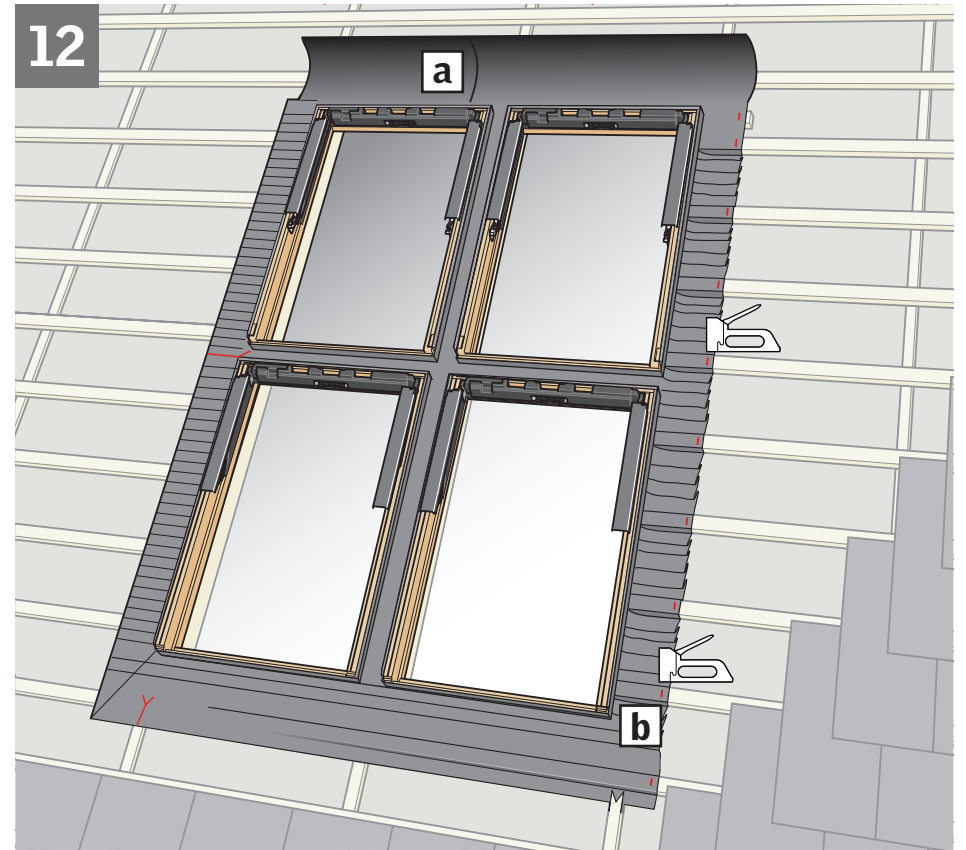

VELUX®

EKN 

VAS 453669-2016-12

GPL / GPU / GTL / GTU / GDL

- AR:** VELUX Argentina S.A.
348 4 639944
- AT:** VELUX Österreich GmbH
02245/32 3 50
- AU:** VELUX Australia Pty. Ltd.
1300 859 856
- BA:** VELUX Bosna i Hercegovina d.o.o.
033/626 493, 626 494
- BE:** VELUX Belgium
(010) 42.09.09
- BG:** ВЕЛУКС България ЕООД
02/955 99 30
- BY:** Унитарное предприятие
"ВЕЛЮКС Мансардные Окна"
(017) 329 20 89
- CA:** VELUX Canada Inc.
1 800 88-VELUX (888-3589)
- CH:** VELUX Schweiz AG
062 289 44 45
- CL:** VELUX Chile Limitada
2 953 6789
- CN:** VELUX (CHINA) CO. LTD.
0316-607 27 27
- CZ:** VELUX Česká republika, s.r.o.
531 015 511
- DE:** VELUX Deutschland GmbH
01806 / 33 33 99
Festnetz: 0,20 €/Anruf
Mobilfunk: max. 0,60 €/Anruf
- DK:** VELUX Danmark A/S
45 16 45 16
- EE:** VELUX Eesti OÜ
621 7790
- ES:** VELUX Spain, S.A.
91 509 71 00
- FI:** VELUX Suomi Oy
0207 290 800
- FR:** VELUX France
0821 02 15 15
0,119€ TTC/min
- GB:** VELUX Company Ltd.
01592 778 225
- HR:** VELUX Hrvatska d.o.o.
01/5555 444
- HU:** VELUX Magyarország Kft.
(06/1) 436-0601
- IE:** VELUX Company Ltd.
01 848 8775
- IT:** VELUX Italia s.p.a.
045/6173666
- JP:** VELUX-Japan Ltd.
0570-00-8145
- LT:** VELUX Lietuva, UAB
(85) 270 91 01
- LV:** VELUX Latvia SIA
67 27 77 33
- NL:** VELUX Nederland B.V.
030 - 6 629 629
- NO:** VELUX Norge AS
22 51 06 00
- NZ:** VELUX New Zealand Ltd.
0800 650 445
- PL:** VELUX Polska Sp. z o.o.
(022) 33 77 000 / 33 77 070
- PT:** VELUX Portugal, Lda
21 880 00 60
- RO:** VELUX România S.R.L.
0-8008-83589
- RS:** VELUX Srbija d.o.o.
011 20 57 500
- RU:** ЗАО ВЕЛЮКС
(495) 640 87 20
- SE:** VELUX Svenska AB
042/20 83 80
- SI:** VELUX Slovenija d.o.o.
01 724 68 68
- SK:** VELUX Slovensko, s.r.o.
(02) 33 000 555
- TR:** VELUX Çatı Pencereleri
Ticaret Limited Şirketi
0 216 302 54 10
- UA:** ТОВ "ВЕЛЮКС Україна"
(044) 2916070
- US:** VELUX America LLC
1-800-88-VELUX