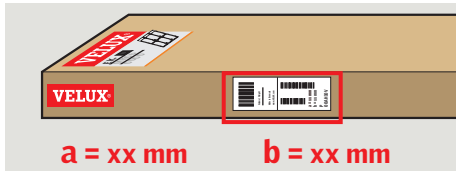

VELUX®

EKN 

VAS 453669-2016-12

GPL / GPU / GTL / GTU / GDL

- AR:** VELUX Argentina S.A.
348 4 639944
- AT:** VELUX Österreich GmbH
02245/32 3 50
- AU:** VELUX Australia Pty. Ltd.
1300 859 856
- BA:** VELUX Bosna i Hercegovina d.o.o.
033/626 493, 626 494
- BE:** VELUX Belgium
(010) 42.09.09
- BG:** ВЕЛУКС България ЕООД
02/955 99 30
- BY:** Унитарное предприятие
"ВЕЛЮКС Мансардные Окна"
(017) 329 20 89
- CA:** VELUX Canada Inc.
1 800 88-VELUX (888-3589)
- CH:** VELUX Schweiz AG
062 289 44 45
- CL:** VELUX Chile Limitada
2 953 6789
- CN:** VELUX (CHINA) CO. LTD.
0316-607 27 27
- CZ:** VELUX Česká republika, s.r.o.
531 015 511
- DE:** VELUX Deutschland GmbH
01806 / 33 33 99
Festnetz: 0,20 €/Anruf
Mobilfunk: max. 0,60 €/Anruf
- DK:** VELUX Danmark A/S
45 16 45 16
- EE:** VELUX Eesti OÜ
621 7790
- ES:** VELUX Spain, S.A.
91 509 71 00
- FI:** VELUX Suomi Oy
0207 290 800
- FR:** VELUX France
0821 02 15 15
0,119€ TTC/min
- GB:** VELUX Company Ltd.
01592 778 225
- HR:** VELUX Hrvatska d.o.o.
01/5555 444
- HU:** VELUX Magyarország Kft.
(06/1) 436-0601
- IE:** VELUX Company Ltd.
01 848 8775
- IT:** VELUX Italia s.p.a.
045/6173666
- JP:** VELUX-Japan Ltd.
0570-00-8145
- LT:** VELUX Lietuva, UAB
(85) 270 91 01
- LV:** VELUX Latvia SIA
67 27 77 33
- NL:** VELUX Nederland B.V.
030 - 6 629 629
- NO:** VELUX Norge AS
22 51 06 00
- NZ:** VELUX New Zealand Ltd.
0800 650 445
- PL:** VELUX Polska Sp. z o.o.
(022) 33 77 000 / 33 77 070
- PT:** VELUX Portugal, Lda
21 880 00 60
- RO:** VELUX România S.R.L.
0-8008-83589
- RS:** VELUX Srbija d.o.o.
011 20 57 500
- RU:** ЗАО ВЕЛЮКС
(495) 640 87 20
- SE:** VELUX Svenska AB
042/20 83 80
- SI:** VELUX Slovenija d.o.o.
01 724 68 68
- SK:** VELUX Slovensko, s.r.o.
(02) 33 000 555
- TR:** VELUX Çatı Pencereleri
Ticaret Limited Şirketi
0 216 302 54 10
- UA:** ТОВ "ВЕЛЮКС Україна"
(044) 2916070
- US:** VELUX America LLC
1-800-88-VELUX