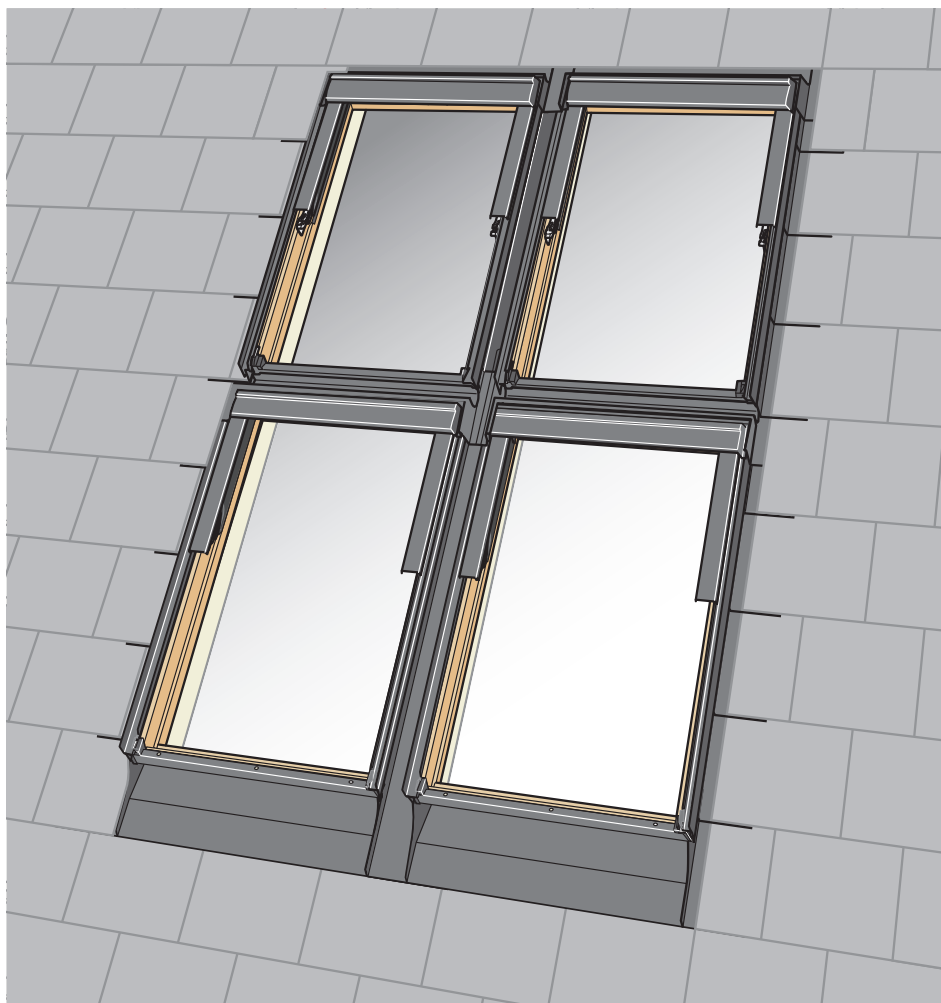

VELUX®

EKN 

VAS 453669-2016-12

GPL / GPU / GTL / GTU / GDL

- AR:** VELUX Argentina S.A.
348 4 639944
- AT:** VELUX Österreich GmbH
02245/32 3 50
- AU:** VELUX Australia Pty. Ltd.
1300 859 856
- BA:** VELUX Bosna i Hercegovina d.o.o.
033/626 493, 626 494
- BE:** VELUX Belgium
(010) 42.09.09
- BG:** ВЕЛУКС България ЕООД
02/955 99 30
- BY:** Унитарное предприятие
"ВЕЛЮКС Мансардные Окна"
(017) 329 20 89
- CA:** VELUX Canada Inc.
1 800 88-VELUX (888-3589)
- CH:** VELUX Schweiz AG
062 289 44 45
- CL:** VELUX Chile Limitada
2 953 6789
- CN:** VELUX (CHINA) CO. LTD.
0316-607 27 27
- CZ:** VELUX Česká republika, s.r.o.
531 015 511
- DE:** VELUX Deutschland GmbH
01806 / 33 33 99
Festnetz: 0,20 €/Anruf
Mobilfunk: max. 0,60 €/Anruf
- DK:** VELUX Danmark A/S
45 16 45 16
- EE:** VELUX Eesti OÜ
621 7790
- ES:** VELUX Spain, S.A.
91 509 71 00
- FI:** VELUX Suomi Oy
0207 290 800
- FR:** VELUX France
0821 02 15 15
0,119€ TTC/min
- GB:** VELUX Company Ltd.
01592 778 225
- HR:** VELUX Hrvatska d.o.o.
01/5555 444
- HU:** VELUX Magyarország Kft.
(06/1) 436-0601
- IE:** VELUX Company Ltd.
01 848 8775
- IT:** VELUX Italia s.p.a.
045/6173666
- JP:** VELUX-Japan Ltd.
0570-00-8145
- LT:** VELUX Lietuva, UAB
(85) 270 91 01
- LV:** VELUX Latvia SIA
67 27 77 33
- NL:** VELUX Nederland B.V.
030 - 6 629 629
- NO:** VELUX Norge AS
22 51 06 00
- NZ:** VELUX New Zealand Ltd.
0800 650 445
- PL:** VELUX Polska Sp. z o.o.
(022) 33 77 000 / 33 77 070
- PT:** VELUX Portugal, Lda
21 880 00 60
- RO:** VELUX România S.R.L.
0-8008-83589
- RS:** VELUX Srbija d.o.o.
011 20 57 500
- RU:** ЗАО ВЕЛЮКС
(495) 640 87 20
- SE:** VELUX Svenska AB
042/20 83 80
- SI:** VELUX Slovenija d.o.o.
01 724 68 68
- SK:** VELUX Slovensko, s.r.o.
(02) 33 000 555
- TR:** VELUX Çatı Pencereleri
Ticaret Limited Şirketi
0 216 302 54 10
- UA:** ТОВ "ВЕЛЮКС Україна"
(044) 2916070
- US:** VELUX America LLC
1-800-88-VELUX