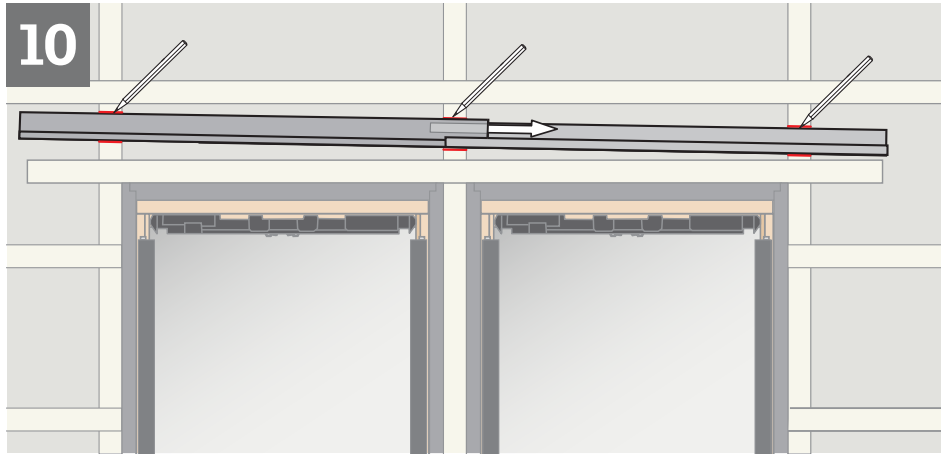

VELUX®

EKN 

VAS 453669-2016-12

GPL / GPU / GTL / GTU / GDL

- AR:** VELUX Argentina S.A.
348 4 639944
- AT:** VELUX Österreich GmbH
02245/32 3 50
- AU:** VELUX Australia Pty. Ltd.
1300 859 856
- BA:** VELUX Bosna i Hercegovina d.o.o.
033/626 493, 626 494
- BE:** VELUX Belgium
(010) 42.09.09
- BG:** ВЕЛУКС България ЕООД
02/955 99 30
- BY:** Унитарное предприятие
"ВЕЛЮКС Мансардные Окна"
(017) 329 20 89
- CA:** VELUX Canada Inc.
1 800 88-VELUX (888-3589)
- CH:** VELUX Schweiz AG
062 289 44 45
- CL:** VELUX Chile Limitada
2 953 6789
- CN:** VELUX (CHINA) CO. LTD.
0316-607 27 27
- CZ:** VELUX Česká republika, s.r.o.
531 015 511
- DE:** VELUX Deutschland GmbH
01806 / 33 33 99
Festnetz: 0,20 €/Anruf
Mobilfunk: max. 0,60 €/Anruf
- DK:** VELUX Danmark A/S
45 16 45 16
- EE:** VELUX Eesti OÜ
621 7790
- ES:** VELUX Spain, S.A.
91 509 71 00
- FI:** VELUX Suomi Oy
0207 290 800
- FR:** VELUX France
0821 02 15 15
0,119€ TTC/min
- GB:** VELUX Company Ltd.
01592 778 225
- HR:** VELUX Hrvatska d.o.o.
01/5555 444
- HU:** VELUX Magyarország Kft.
(06/1) 436-0601
- IE:** VELUX Company Ltd.
01 848 8775
- IT:** VELUX Italia s.p.a.
045/6173666
- JP:** VELUX-Japan Ltd.
0570-00-8145
- LT:** VELUX Lietuva, UAB
(85) 270 91 01
- LV:** VELUX Latvia SIA
67 27 77 33
- NL:** VELUX Nederland B.V.
030 - 6 629 629
- NO:** VELUX Norge AS
22 51 06 00
- NZ:** VELUX New Zealand Ltd.
0800 650 445
- PL:** VELUX Polska Sp. z o.o.
(022) 33 77 000 / 33 77 070
- PT:** VELUX Portugal, Lda
21 880 00 60
- RO:** VELUX România S.R.L.
0-8008-83589
- RS:** VELUX Srbija d.o.o.
011 20 57 500
- RU:** ЗАО ВЕЛЮКС
(495) 640 87 20
- SE:** VELUX Svenska AB
042/20 83 80
- SI:** VELUX Slovenija d.o.o.
01 724 68 68
- SK:** VELUX Slovensko, s.r.o.
(02) 33 000 555
- TR:** VELUX Çatı Pencereleri
Ticaret Limited Şirketi
0 216 302 54 10
- UA:** ТОВ "ВЕЛЮКС Україна"
(044) 2916070
- US:** VELUX America LLC
1-800-88-VELUX