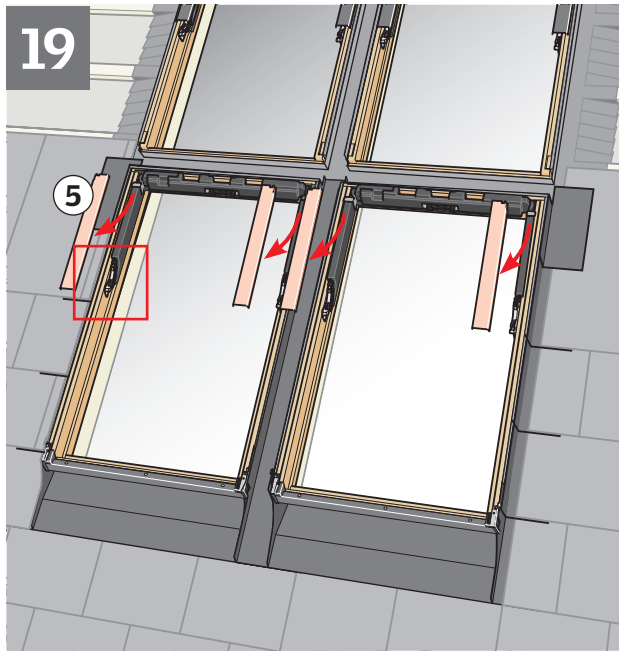

VELUX®

EKN 

VAS 453669-2016-12

GPL / GPU / GTL / GTU / GDL

- AR:** VELUX Argentina S.A.
348 4 639944
- AT:** VELUX Österreich GmbH
02245/32 3 50
- AU:** VELUX Australia Pty. Ltd.
1300 859 856
- BA:** VELUX Bosna i Hercegovina d.o.o.
033/626 493, 626 494
- BE:** VELUX Belgium
(010) 42.09.09
- BG:** ВЕЛУКС България ЕООД
02/955 99 30
- BY:** Унитарное предприятие
"ВЕЛЮКС Мансардные Окна"
(017) 329 20 89
- CA:** VELUX Canada Inc.
1 800 88-VELUX (888-3589)
- CH:** VELUX Schweiz AG
062 289 44 45
- CL:** VELUX Chile Limitada
2 953 6789
- CN:** VELUX (CHINA) CO. LTD.
0316-607 27 27
- CZ:** VELUX Česká republika, s.r.o.
531 015 511
- DE:** VELUX Deutschland GmbH
01806 / 33 33 99
Festnetz: 0,20 €/Anruf
Mobilfunk: max. 0,60 €/Anruf
- DK:** VELUX Danmark A/S
45 16 45 16
- EE:** VELUX Eesti OÜ
621 7790
- ES:** VELUX Spain, S.A.
91 509 71 00
- FI:** VELUX Suomi Oy
0207 290 800
- FR:** VELUX France
0821 02 15 15
0,119€ TTC/min
- GB:** VELUX Company Ltd.
01592 778 225
- HR:** VELUX Hrvatska d.o.o.
01/5555 444
- HU:** VELUX Magyarország Kft.
(06/1) 436-0601
- IE:** VELUX Company Ltd.
01 848 8775
- IT:** VELUX Italia s.p.a.
045/6173666
- JP:** VELUX-Japan Ltd.
0570-00-8145
- LT:** VELUX Lietuva, UAB
(85) 270 91 01
- LV:** VELUX Latvia SIA
67 27 77 33
- NL:** VELUX Nederland B.V.
030 - 6 629 629
- NO:** VELUX Norge AS
22 51 06 00
- NZ:** VELUX New Zealand Ltd.
0800 650 445
- PL:** VELUX Polska Sp. z o.o.
(022) 33 77 000 / 33 77 070
- PT:** VELUX Portugal, Lda
21 880 00 60
- RO:** VELUX România S.R.L.
0-8008-83589
- RS:** VELUX Srbija d.o.o.
011 20 57 500
- RU:** ЗАО ВЕЛЮКС
(495) 640 87 20
- SE:** VELUX Svenska AB
042/20 83 80
- SI:** VELUX Slovenija d.o.o.
01 724 68 68
- SK:** VELUX Slovensko, s.r.o.
(02) 33 000 555
- TR:** VELUX Çatı Pencereleri
Ticaret Limited Şirketi
0 216 302 54 10
- UA:** ТОВ "ВЕЛЮКС Україна"
(044) 2916070
- US:** VELUX America LLC
1-800-88-VELUX