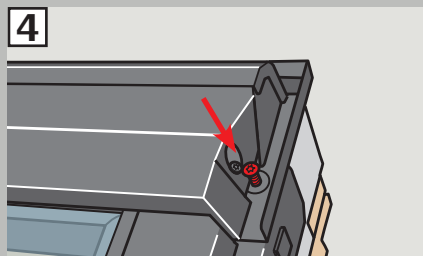

VELUX®

EKN 

VAS 453669-2016-12

GPL / GPU / GTL / GTU / GDL

- AR:** VELUX Argentina S.A.
348 4 639944
- AT:** VELUX Österreich GmbH
02245/32 3 50
- AU:** VELUX Australia Pty. Ltd.
1300 859 856
- BA:** VELUX Bosna i Hercegovina d.o.o.
033/626 493, 626 494
- BE:** VELUX Belgium
(010) 42.09.09
- BG:** ВЕЛУКС България ЕООД
02/955 99 30
- BY:** Унитарное предприятие
"ВЕЛЮКС Мансардные Окна"
(017) 329 20 89
- CA:** VELUX Canada Inc.
1 800 88-VELUX (888-3589)
- CH:** VELUX Schweiz AG
062 289 44 45
- CL:** VELUX Chile Limitada
2 953 6789
- CN:** VELUX (CHINA) CO. LTD.
0316-607 27 27
- CZ:** VELUX Česká republika, s.r.o.
531 015 511
- DE:** VELUX Deutschland GmbH
01806 / 33 33 99
Festnetz: 0,20 €/Anruf
Mobilfunk: max. 0,60 €/Anruf
- DK:** VELUX Danmark A/S
45 16 45 16
- EE:** VELUX Eesti OÜ
621 7790
- ES:** VELUX Spain, S.A.
91 509 71 00
- FI:** VELUX Suomi Oy
0207 290 800
- FR:** VELUX France
0821 02 15 15
0,119€ TTC/min
- GB:** VELUX Company Ltd.
01592 778 225
- HR:** VELUX Hrvatska d.o.o.
01/5555 444
- HU:** VELUX Magyarország Kft.
(06/1) 436-0601
- IE:** VELUX Company Ltd.
01 848 8775
- IT:** VELUX Italia s.p.a.
045/6173666
- JP:** VELUX-Japan Ltd.
0570-00-8145
- LT:** VELUX Lietuva, UAB
(85) 270 91 01
- LV:** VELUX Latvia SIA
67 27 77 33
- NL:** VELUX Nederland B.V.
030 - 6 629 629
- NO:** VELUX Norge AS
22 51 06 00
- NZ:** VELUX New Zealand Ltd.
0800 650 445
- PL:** VELUX Polska Sp. z o.o.
(022) 33 77 000 / 33 77 070
- PT:** VELUX Portugal, Lda
21 880 00 60
- RO:** VELUX România S.R.L.
0-8008-83589
- RS:** VELUX Srbija d.o.o.
011 20 57 500
- RU:** ЗАО ВЕЛЮКС
(495) 640 87 20
- SE:** VELUX Svenska AB
042/20 83 80
- SI:** VELUX Slovenija d.o.o.
01 724 68 68
- SK:** VELUX Slovensko, s.r.o.
(02) 33 000 555
- TR:** VELUX Çatı Pencereleri
Ticaret Limited Şirketi
0 216 302 54 10
- UA:** ТОВ "ВЕЛЮКС Україна"
(044) 2916070
- US:** VELUX America LLC
1-800-88-VELUX