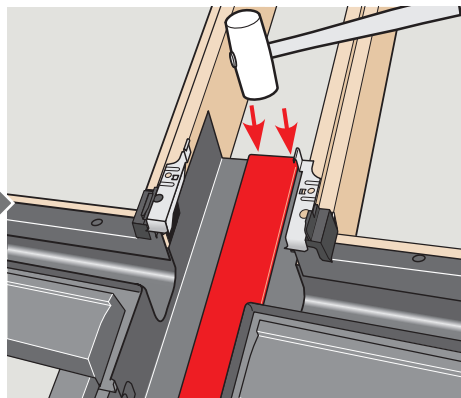

VELUX®

EKN 

VAS 453669-2016-12

GPL / GPU / GTL / GTU / GDL

- AR:** VELUX Argentina S.A.
348 4 639944
- AT:** VELUX Österreich GmbH
02245/32 3 50
- AU:** VELUX Australia Pty. Ltd.
1300 859 856
- BA:** VELUX Bosna i Hercegovina d.o.o.
033/626 493, 626 494
- BE:** VELUX Belgium
(010) 42.09.09
- BG:** ВЕЛУКС България ЕООД
02/955 99 30
- BY:** Унитарное предприятие
"ВЕЛЮКС Мансардные Окна"
(017) 329 20 89
- CA:** VELUX Canada Inc.
1 800 88-VELUX (888-3589)
- CH:** VELUX Schweiz AG
062 289 44 45
- CL:** VELUX Chile Limitada
2 953 6789
- CN:** VELUX (CHINA) CO. LTD.
0316-607 27 27
- CZ:** VELUX Česká republika, s.r.o.
531 015 511
- DE:** VELUX Deutschland GmbH
01806 / 33 33 99
Festnetz: 0,20 €/Anruf
Mobilfunk: max. 0,60 €/Anruf
- DK:** VELUX Danmark A/S
45 16 45 16
- EE:** VELUX Eesti OÜ
621 7790
- ES:** VELUX Spain, S.A.
91 509 71 00
- FI:** VELUX Suomi Oy
0207 290 800
- FR:** VELUX France
0821 02 15 15
0,119€ TTC/min
- GB:** VELUX Company Ltd.
01592 778 225
- HR:** VELUX Hrvatska d.o.o.
01/5555 444
- HU:** VELUX Magyarország Kft.
(06/1) 436-0601
- IE:** VELUX Company Ltd.
01 848 8775
- IT:** VELUX Italia s.p.a.
045/6173666
- JP:** VELUX-Japan Ltd.
0570-00-8145
- LT:** VELUX Lietuva, UAB
(85) 270 91 01
- LV:** VELUX Latvia SIA
67 27 77 33
- NL:** VELUX Nederland B.V.
030 - 6 629 629
- NO:** VELUX Norge AS
22 51 06 00
- NZ:** VELUX New Zealand Ltd.
0800 650 445
- PL:** VELUX Polska Sp. z o.o.
(022) 33 77 000 / 33 77 070
- PT:** VELUX Portugal, Lda
21 880 00 60
- RO:** VELUX România S.R.L.
0-8008-83589
- RS:** VELUX Srbija d.o.o.
011 20 57 500
- RU:** ЗАО ВЕЛЮКС
(495) 640 87 20
- SE:** VELUX Svenska AB
042/20 83 80
- SI:** VELUX Slovenija d.o.o.
01 724 68 68
- SK:** VELUX Slovensko, s.r.o.
(02) 33 000 555
- TR:** VELUX Çatı Pencereleri
Ticaret Limited Şirketi
0 216 302 54 10
- UA:** ТОВ "ВЕЛЮКС Україна"
(044) 2916070
- US:** VELUX America LLC
1-800-88-VELUX