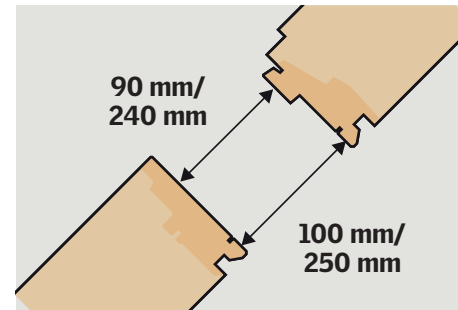

VELUX®

EKN 

VAS 453669-2016-12

GPL / GPU / GTL / GTU / GDL

- AR:** VELUX Argentina S.A.
348 4 639944
- AT:** VELUX Österreich GmbH
02245/32 3 50
- AU:** VELUX Australia Pty. Ltd.
1300 859 856
- BA:** VELUX Bosna i Hercegovina d.o.o.
033/626 493, 626 494
- BE:** VELUX Belgium
(010) 42.09.09
- BG:** ВЕЛУКС България ЕООД
02/955 99 30
- BY:** Унитарное предприятие
"ВЕЛЮКС Мансардные Окна"
(017) 329 20 89
- CA:** VELUX Canada Inc.
1 800 88-VELUX (888-3589)
- CH:** VELUX Schweiz AG
062 289 44 45
- CL:** VELUX Chile Limitada
2 953 6789
- CN:** VELUX (CHINA) CO. LTD.
0316-607 27 27
- CZ:** VELUX Česká republika, s.r.o.
531 015 511
- DE:** VELUX Deutschland GmbH
01806 / 33 33 99
Festnetz: 0,20 €/Anruf
Mobilfunk: max. 0,60 €/Anruf
- DK:** VELUX Danmark A/S
45 16 45 16
- EE:** VELUX Eesti OÜ
621 7790
- ES:** VELUX Spain, S.A.
91 509 71 00
- FI:** VELUX Suomi Oy
0207 290 800
- FR:** VELUX France
0821 02 15 15
0,119€ TTC/min
- GB:** VELUX Company Ltd.
01592 778 225
- HR:** VELUX Hrvatska d.o.o.
01/5555 444
- HU:** VELUX Magyarország Kft.
(06/1) 436-0601
- IE:** VELUX Company Ltd.
01 848 8775
- IT:** VELUX Italia s.p.a.
045/6173666
- JP:** VELUX-Japan Ltd.
0570-00-8145
- LT:** VELUX Lietuva, UAB
(85) 270 91 01
- LV:** VELUX Latvia SIA
67 27 77 33
- NL:** VELUX Nederland B.V.
030 - 6 629 629
- NO:** VELUX Norge AS
22 51 06 00
- NZ:** VELUX New Zealand Ltd.
0800 650 445
- PL:** VELUX Polska Sp. z o.o.
(022) 33 77 000 / 33 77 070
- PT:** VELUX Portugal, Lda
21 880 00 60
- RO:** VELUX România S.R.L.
0-8008-83589
- RS:** VELUX Srbija d.o.o.
011 20 57 500
- RU:** ЗАО ВЕЛЮКС
(495) 640 87 20
- SE:** VELUX Svenska AB
042/20 83 80
- SI:** VELUX Slovenija d.o.o.
01 724 68 68
- SK:** VELUX Slovensko, s.r.o.
(02) 33 000 555
- TR:** VELUX Çatı Pencereleri
Ticaret Limited Şirketi
0 216 302 54 10
- UA:** ТОВ "ВЕЛЮКС Україна"
(044) 2916070
- US:** VELUX America LLC
1-800-88-VELUX