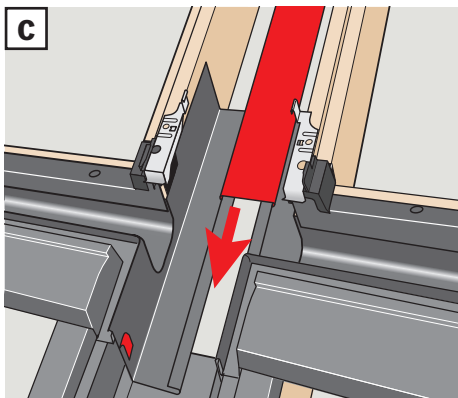

VELUX®

EKN 

VAS 453669-2016-12

GPL / GPU / GTL / GTU / GDL

- AR:** VELUX Argentina S.A.
348 4 639944
- AT:** VELUX Österreich GmbH
02245/32 3 50
- AU:** VELUX Australia Pty. Ltd.
1300 859 856
- BA:** VELUX Bosna i Hercegovina d.o.o.
033/626 493, 626 494
- BE:** VELUX Belgium
(010) 42.09.09
- BG:** ВЕЛУКС България ЕООД
02/955 99 30
- BY:** Унитарное предприятие
"ВЕЛЮКС Мансардные Окна"
(017) 329 20 89
- CA:** VELUX Canada Inc.
1 800 88-VELUX (888-3589)
- CH:** VELUX Schweiz AG
062 289 44 45
- CL:** VELUX Chile Limitada
2 953 6789
- CN:** VELUX (CHINA) CO. LTD.
0316-607 27 27
- CZ:** VELUX Česká republika, s.r.o.
531 015 511
- DE:** VELUX Deutschland GmbH
01806 / 33 33 99
Festnetz: 0,20 €/Anruf
Mobilfunk: max. 0,60 €/Anruf
- DK:** VELUX Danmark A/S
45 16 45 16
- EE:** VELUX Eesti OÜ
621 7790
- ES:** VELUX Spain, S.A.
91 509 71 00
- FI:** VELUX Suomi Oy
0207 290 800
- FR:** VELUX France
0821 02 15 15
0,119€ TTC/min
- GB:** VELUX Company Ltd.
01592 778 225
- HR:** VELUX Hrvatska d.o.o.
01/5555 444
- HU:** VELUX Magyarország Kft.
(06/1) 436-0601
- IE:** VELUX Company Ltd.
01 848 8775
- IT:** VELUX Italia s.p.a.
045/6173666
- JP:** VELUX-Japan Ltd.
0570-00-8145
- LT:** VELUX Lietuva, UAB
(85) 270 91 01
- LV:** VELUX Latvia SIA
67 27 77 33
- NL:** VELUX Nederland B.V.
030 - 6 629 629
- NO:** VELUX Norge AS
22 51 06 00
- NZ:** VELUX New Zealand Ltd.
0800 650 445
- PL:** VELUX Polska Sp. z o.o.
(022) 33 77 000 / 33 77 070
- PT:** VELUX Portugal, Lda
21 880 00 60
- RO:** VELUX România S.R.L.
0-8008-83589
- RS:** VELUX Srbija d.o.o.
011 20 57 500
- RU:** ЗАО ВЕЛЮКС
(495) 640 87 20
- SE:** VELUX Svenska AB
042/20 83 80
- SI:** VELUX Slovenija d.o.o.
01 724 68 68
- SK:** VELUX Slovensko, s.r.o.
(02) 33 000 555
- TR:** VELUX Çatı Pencereleri
Ticaret Limited Şirketi
0 216 302 54 10
- UA:** ТОВ "ВЕЛЮКС Україна"
(044) 2916070
- US:** VELUX America LLC
1-800-88-VELUX