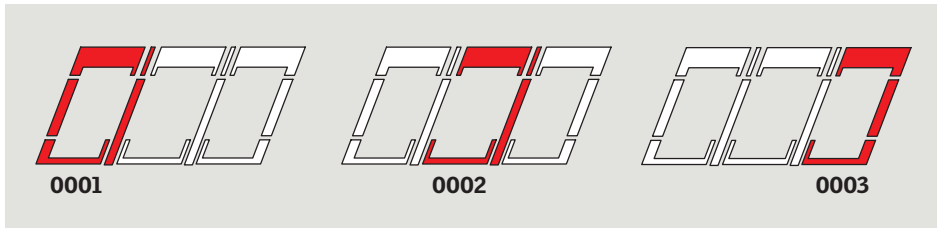

VELUX®

EKN 

VAS 453669-2016-12

GPL / GPU / GTL / GTU / GDL

- AR:** VELUX Argentina S.A.
348 4 639944
- AT:** VELUX Österreich GmbH
02245/32 3 50
- AU:** VELUX Australia Pty. Ltd.
1300 859 856
- BA:** VELUX Bosna i Hercegovina d.o.o.
033/626 493, 626 494
- BE:** VELUX Belgium
(010) 42.09.09
- BG:** ВЕЛУКС България ЕООД
02/955 99 30
- BY:** Унитарное предприятие
"ВЕЛЮКС Мансардные Окна"
(017) 329 20 89
- CA:** VELUX Canada Inc.
1 800 88-VELUX (888-3589)
- CH:** VELUX Schweiz AG
062 289 44 45
- CL:** VELUX Chile Limitada
2 953 6789
- CN:** VELUX (CHINA) CO. LTD.
0316-607 27 27
- CZ:** VELUX Česká republika, s.r.o.
531 015 511
- DE:** VELUX Deutschland GmbH
01806 / 33 33 99
Festnetz: 0,20 €/Anruf
Mobilfunk: max. 0,60 €/Anruf
- DK:** VELUX Danmark A/S
45 16 45 16
- EE:** VELUX Eesti OÜ
621 7790
- ES:** VELUX Spain, S.A.
91 509 71 00
- FI:** VELUX Suomi Oy
0207 290 800
- FR:** VELUX France
0821 02 15 15
0,119€ TTC/min
- GB:** VELUX Company Ltd.
01592 778 225
- HR:** VELUX Hrvatska d.o.o.
01/5555 444
- HU:** VELUX Magyarország Kft.
(06/1) 436-0601
- IE:** VELUX Company Ltd.
01 848 8775
- IT:** VELUX Italia s.p.a.
045/6173666
- JP:** VELUX-Japan Ltd.
0570-00-8145
- LT:** VELUX Lietuva, UAB
(85) 270 91 01
- LV:** VELUX Latvia SIA
67 27 77 33
- NL:** VELUX Nederland B.V.
030 - 6 629 629
- NO:** VELUX Norge AS
22 51 06 00
- NZ:** VELUX New Zealand Ltd.
0800 650 445
- PL:** VELUX Polska Sp. z o.o.
(022) 33 77 000 / 33 77 070
- PT:** VELUX Portugal, Lda
21 880 00 60
- RO:** VELUX România S.R.L.
0-8008-83589
- RS:** VELUX Srbija d.o.o.
011 20 57 500
- RU:** ЗАО ВЕЛЮКС
(495) 640 87 20
- SE:** VELUX Svenska AB
042/20 83 80
- SI:** VELUX Slovenija d.o.o.
01 724 68 68
- SK:** VELUX Slovensko, s.r.o.
(02) 33 000 555
- TR:** VELUX Çatı Pencereleri
Ticaret Limited Şirketi
0 216 302 54 10
- UA:** ТОВ "ВЕЛЮКС Україна"
(044) 2916070
- US:** VELUX America LLC
1-800-88-VELUX