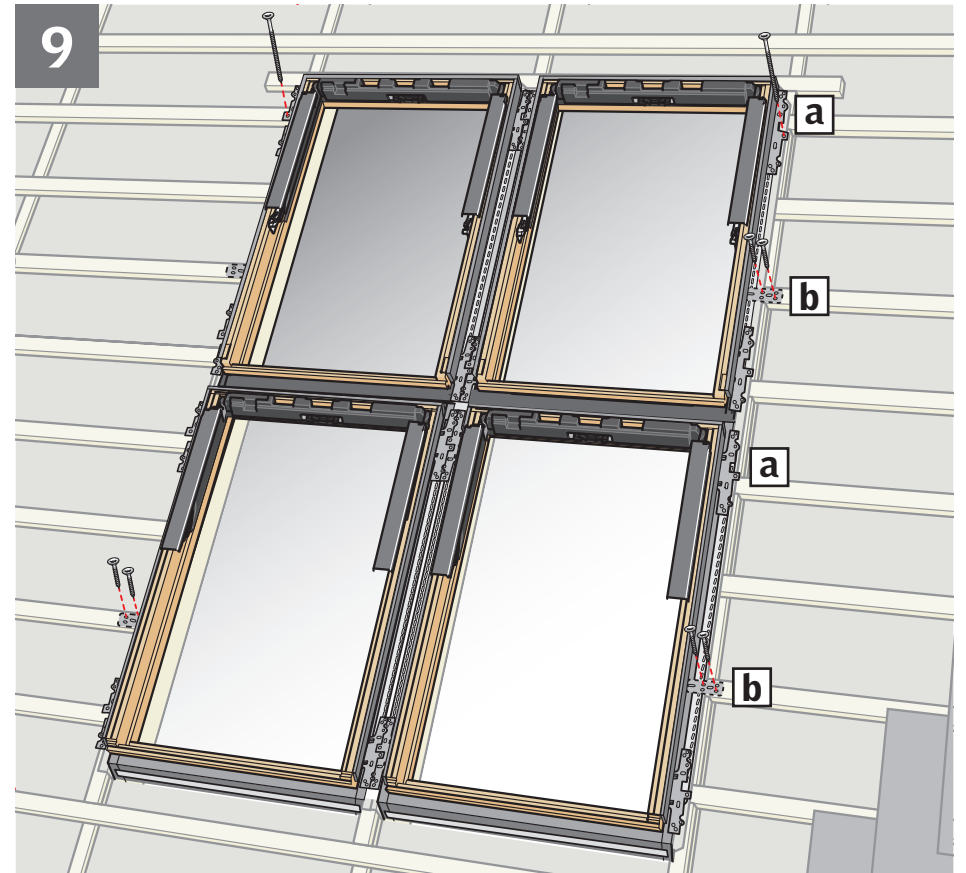

VELUX®

EKN 

VAS 453669-2016-12

GPL / GPU / GTL / GTU / GDL

- AR:** VELUX Argentina S.A.
348 4 639944
- AT:** VELUX Österreich GmbH
02245/32 3 50
- AU:** VELUX Australia Pty. Ltd.
1300 859 856
- BA:** VELUX Bosna i Hercegovina d.o.o.
033/626 493, 626 494
- BE:** VELUX Belgium
(010) 42.09.09
- BG:** ВЕЛУКС България ЕООД
02/955 99 30
- BY:** Унитарное предприятие
"ВЕЛЮКС Мансардные Окна"
(017) 329 20 89
- CA:** VELUX Canada Inc.
1 800 88-VELUX (888-3589)
- CH:** VELUX Schweiz AG
062 289 44 45
- CL:** VELUX Chile Limitada
2 953 6789
- CN:** VELUX (CHINA) CO. LTD.
0316-607 27 27
- CZ:** VELUX Česká republika, s.r.o.
531 015 511
- DE:** VELUX Deutschland GmbH
01806 / 33 33 99
Festnetz: 0,20 €/Anruf
Mobilfunk: max. 0,60 €/Anruf
- DK:** VELUX Danmark A/S
45 16 45 16
- EE:** VELUX Eesti OÜ
621 7790
- ES:** VELUX Spain, S.A.
91 509 71 00
- FI:** VELUX Suomi Oy
0207 290 800
- FR:** VELUX France
0821 02 15 15
0,119€ TTC/min
- GB:** VELUX Company Ltd.
01592 778 225
- HR:** VELUX Hrvatska d.o.o.
01/5555 444
- HU:** VELUX Magyarország Kft.
(06/1) 436-0601
- IE:** VELUX Company Ltd.
01 848 8775
- IT:** VELUX Italia s.p.a.
045/6173666
- JP:** VELUX-Japan Ltd.
0570-00-8145
- LT:** VELUX Lietuva, UAB
(85) 270 91 01
- LV:** VELUX Latvia SIA
67 27 77 33
- NL:** VELUX Nederland B.V.
030 - 6 629 629
- NO:** VELUX Norge AS
22 51 06 00
- NZ:** VELUX New Zealand Ltd.
0800 650 445
- PL:** VELUX Polska Sp. z o.o.
(022) 33 77 000 / 33 77 070
- PT:** VELUX Portugal, Lda
21 880 00 60
- RO:** VELUX România S.R.L.
0-8008-83589
- RS:** VELUX Srbija d.o.o.
011 20 57 500
- RU:** ЗАО ВЕЛЮКС
(495) 640 87 20
- SE:** VELUX Svenska AB
042/20 83 80
- SI:** VELUX Slovenija d.o.o.
01 724 68 68
- SK:** VELUX Slovensko, s.r.o.
(02) 33 000 555
- TR:** VELUX Çatı Pencereleri
Ticaret Limited Şirketi
0 216 302 54 10
- UA:** ТОВ "ВЕЛЮКС Україна"
(044) 2916070
- US:** VELUX America LLC
1-800-88-VELUX