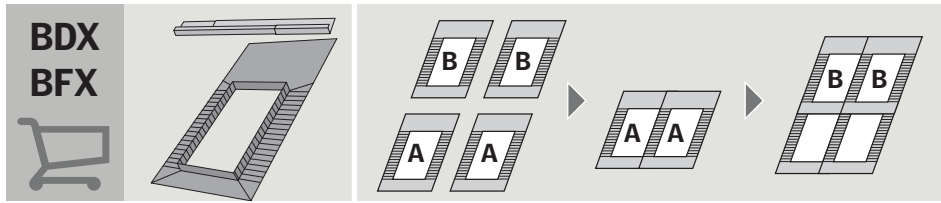

VELUX®

EKN 

VAS 453669-2016-12

GPL / GPU / GTL / GTU / GDL

- AR:** VELUX Argentina S.A.
348 4 639944
- AT:** VELUX Österreich GmbH
02245/32 3 50
- AU:** VELUX Australia Pty. Ltd.
1300 859 856
- BA:** VELUX Bosna i Hercegovina d.o.o.
033/626 493, 626 494
- BE:** VELUX Belgium
(010) 42.09.09
- BG:** ВЕЛУКС България ЕООД
02/955 99 30
- BY:** Унитарное предприятие
"ВЕЛЮКС Мансардные Окна"
(017) 329 20 89
- CA:** VELUX Canada Inc.
1 800 88-VELUX (888-3589)
- CH:** VELUX Schweiz AG
062 289 44 45
- CL:** VELUX Chile Limitada
2 953 6789
- CN:** VELUX (CHINA) CO. LTD.
0316-607 27 27
- CZ:** VELUX Česká republika, s.r.o.
531 015 511
- DE:** VELUX Deutschland GmbH
01806 / 33 33 99
Festnetz: 0,20 €/Anruf
Mobilfunk: max. 0,60 €/Anruf
- DK:** VELUX Danmark A/S
45 16 45 16
- EE:** VELUX Eesti OÜ
621 7790
- ES:** VELUX Spain, S.A.
91 509 71 00
- FI:** VELUX Suomi Oy
0207 290 800
- FR:** VELUX France
0821 02 15 15
0,119€ TTC/min
- GB:** VELUX Company Ltd.
01592 778 225
- HR:** VELUX Hrvatska d.o.o.
01/5555 444
- HU:** VELUX Magyarország Kft.
(06/1) 436-0601
- IE:** VELUX Company Ltd.
01 848 8775
- IT:** VELUX Italia s.p.a.
045/6173666
- JP:** VELUX-Japan Ltd.
0570-00-8145
- LT:** VELUX Lietuva, UAB
(85) 270 91 01
- LV:** VELUX Latvia SIA
67 27 77 33
- NL:** VELUX Nederland B.V.
030 - 6 629 629
- NO:** VELUX Norge AS
22 51 06 00
- NZ:** VELUX New Zealand Ltd.
0800 650 445
- PL:** VELUX Polska Sp. z o.o.
(022) 33 77 000 / 33 77 070
- PT:** VELUX Portugal, Lda
21 880 00 60
- RO:** VELUX România S.R.L.
0-8008-83589
- RS:** VELUX Srbija d.o.o.
011 20 57 500
- RU:** ЗАО ВЕЛЮКС
(495) 640 87 20
- SE:** VELUX Svenska AB
042/20 83 80
- SI:** VELUX Slovenija d.o.o.
01 724 68 68
- SK:** VELUX Slovensko, s.r.o.
(02) 33 000 555
- TR:** VELUX Çatı Pencereleri
Ticaret Limited Şirketi
0 216 302 54 10
- UA:** ТОВ "ВЕЛЮКС Україна"
(044) 2916070
- US:** VELUX America LLC
1-800-88-VELUX