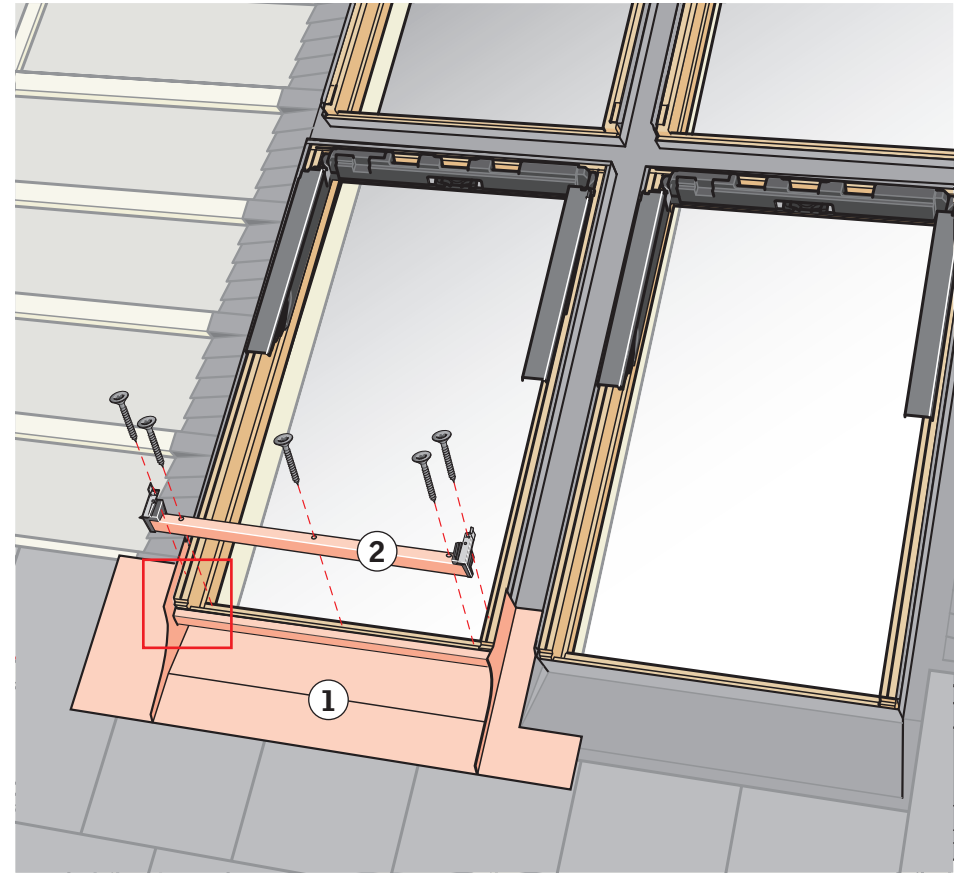

VELUX®

EKN 

VAS 453669-2016-12

GPL / GPU / GTL / GTU / GDL

- AR:** VELUX Argentina S.A.
348 4 639944
- AT:** VELUX Österreich GmbH
02245/32 3 50
- AU:** VELUX Australia Pty. Ltd.
1300 859 856
- BA:** VELUX Bosna i Hercegovina d.o.o.
033/626 493, 626 494
- BE:** VELUX Belgium
(010) 42.09.09
- BG:** ВЕЛУКС България ЕООД
02/955 99 30
- BY:** Унитарное предприятие
"ВЕЛЮКС Мансардные Окна"
(017) 329 20 89
- CA:** VELUX Canada Inc.
1 800 88-VELUX (888-3589)
- CH:** VELUX Schweiz AG
062 289 44 45
- CL:** VELUX Chile Limitada
2 953 6789
- CN:** VELUX (CHINA) CO. LTD.
0316-607 27 27
- CZ:** VELUX Česká republika, s.r.o.
531 015 511
- DE:** VELUX Deutschland GmbH
01806 / 33 33 99
Festnetz: 0,20 €/Anruf
Mobilfunk: max. 0,60 €/Anruf
- DK:** VELUX Danmark A/S
45 16 45 16
- EE:** VELUX Eesti OÜ
621 7790
- ES:** VELUX Spain, S.A.
91 509 71 00
- FI:** VELUX Suomi Oy
0207 290 800
- FR:** VELUX France
0821 02 15 15
0,119€ TTC/min
- GB:** VELUX Company Ltd.
01592 778 225
- HR:** VELUX Hrvatska d.o.o.
01/5555 444
- HU:** VELUX Magyarország Kft.
(06/1) 436-0601
- IE:** VELUX Company Ltd.
01 848 8775
- IT:** VELUX Italia s.p.a.
045/6173666
- JP:** VELUX-Japan Ltd.
0570-00-8145
- LT:** VELUX Lietuva, UAB
(85) 270 91 01
- LV:** VELUX Latvia SIA
67 27 77 33
- NL:** VELUX Nederland B.V.
030 - 6 629 629
- NO:** VELUX Norge AS
22 51 06 00
- NZ:** VELUX New Zealand Ltd.
0800 650 445
- PL:** VELUX Polska Sp. z o.o.
(022) 33 77 000 / 33 77 070
- PT:** VELUX Portugal, Lda
21 880 00 60
- RO:** VELUX România S.R.L.
0-8008-83589
- RS:** VELUX Srbija d.o.o.
011 20 57 500
- RU:** ЗАО ВЕЛЮКС
(495) 640 87 20
- SE:** VELUX Svenska AB
042/20 83 80
- SI:** VELUX Slovenija d.o.o.
01 724 68 68
- SK:** VELUX Slovensko, s.r.o.
(02) 33 000 555
- TR:** VELUX Çatı Pencereleri
Ticaret Limited Şirketi
0 216 302 54 10
- UA:** ТОВ "ВЕЛЮКС Україна"
(044) 2916070
- US:** VELUX America LLC
1-800-88-VELUX