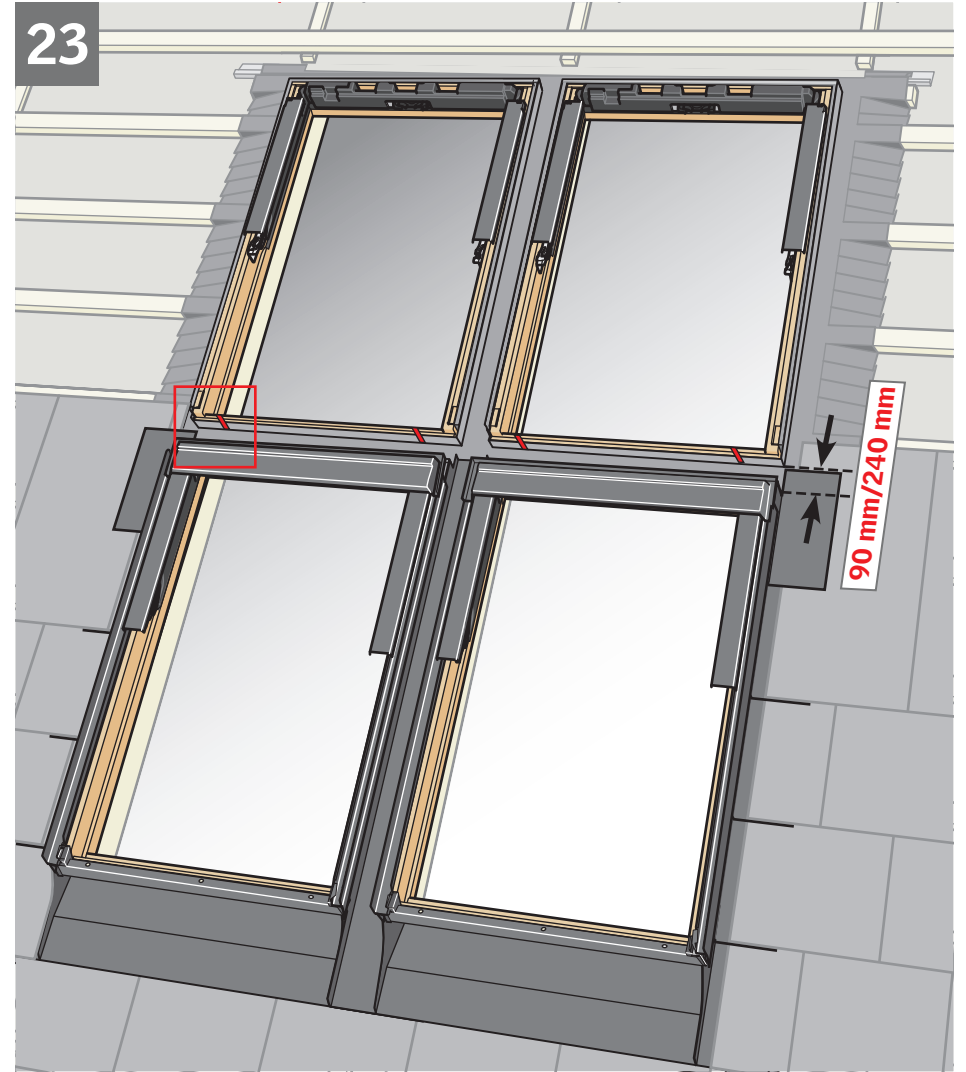

VELUX®

EKN 

VAS 453669-2016-12

GPL / GPU / GTL / GTU / GDL

- AR:** VELUX Argentina S.A.
348 4 639944
- AT:** VELUX Österreich GmbH
02245/32 3 50
- AU:** VELUX Australia Pty. Ltd.
1300 859 856
- BA:** VELUX Bosna i Hercegovina d.o.o.
033/626 493, 626 494
- BE:** VELUX Belgium
(010) 42.09.09
- BG:** ВЕЛУКС България ЕООД
02/955 99 30
- BY:** Унитарное предприятие
"ВЕЛЮКС Мансардные Окна"
(017) 329 20 89
- CA:** VELUX Canada Inc.
1 800 88-VELUX (888-3589)
- CH:** VELUX Schweiz AG
062 289 44 45
- CL:** VELUX Chile Limitada
2 953 6789
- CN:** VELUX (CHINA) CO. LTD.
0316-607 27 27
- CZ:** VELUX Česká republika, s.r.o.
531 015 511
- DE:** VELUX Deutschland GmbH
01806 / 33 33 99
Festnetz: 0,20 €/Anruf
Mobilfunk: max. 0,60 €/Anruf
- DK:** VELUX Danmark A/S
45 16 45 16
- EE:** VELUX Eesti OÜ
621 7790
- ES:** VELUX Spain, S.A.
91 509 71 00
- FI:** VELUX Suomi Oy
0207 290 800
- FR:** VELUX France
0821 02 15 15
0,119€ TTC/min
- GB:** VELUX Company Ltd.
01592 778 225
- HR:** VELUX Hrvatska d.o.o.
01/5555 444
- HU:** VELUX Magyarország Kft.
(06/1) 436-0601
- IE:** VELUX Company Ltd.
01 848 8775
- IT:** VELUX Italia s.p.a.
045/6173666
- JP:** VELUX-Japan Ltd.
0570-00-8145
- LT:** VELUX Lietuva, UAB
(85) 270 91 01
- LV:** VELUX Latvia SIA
67 27 77 33
- NL:** VELUX Nederland B.V.
030 - 6 629 629
- NO:** VELUX Norge AS
22 51 06 00
- NZ:** VELUX New Zealand Ltd.
0800 650 445
- PL:** VELUX Polska Sp. z o.o.
(022) 33 77 000 / 33 77 070
- PT:** VELUX Portugal, Lda
21 880 00 60
- RO:** VELUX România S.R.L.
0-8008-83589
- RS:** VELUX Srbija d.o.o.
011 20 57 500
- RU:** ЗАО ВЕЛЮКС
(495) 640 87 20
- SE:** VELUX Svenska AB
042/20 83 80
- SI:** VELUX Slovenija d.o.o.
01 724 68 68
- SK:** VELUX Slovensko, s.r.o.
(02) 33 000 555
- TR:** VELUX Çatı Pencereleri
Ticaret Limited Şirketi
0 216 302 54 10
- UA:** ТОВ "ВЕЛЮКС Україна"
(044) 2916070
- US:** VELUX America LLC
1-800-88-VELUX