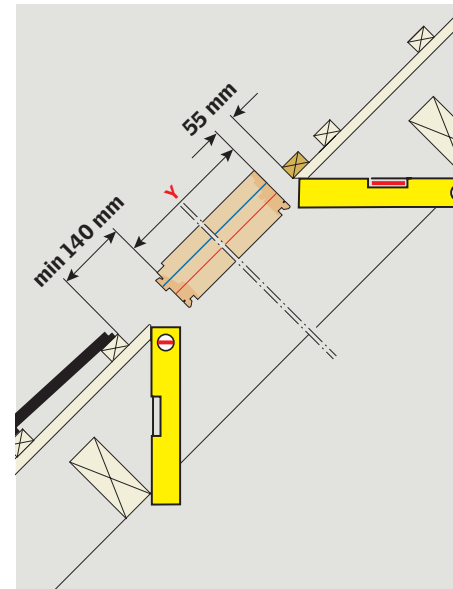

VELUX®

EKN 

VAS 453669-2016-12

GPL / GPU / GTL / GTU / GDL

- AR:** VELUX Argentina S.A.
348 4 639944
- AT:** VELUX Österreich GmbH
02245/32 3 50
- AU:** VELUX Australia Pty. Ltd.
1300 859 856
- BA:** VELUX Bosna i Hercegovina d.o.o.
033/626 493, 626 494
- BE:** VELUX Belgium
(010) 42.09.09
- BG:** ВЕЛУКС България ЕООД
02/955 99 30
- BY:** Унитарное предприятие
"ВЕЛЮКС Мансардные Окна"
(017) 329 20 89
- CA:** VELUX Canada Inc.
1 800 88-VELUX (888-3589)
- CH:** VELUX Schweiz AG
062 289 44 45
- CL:** VELUX Chile Limitada
2 953 6789
- CN:** VELUX (CHINA) CO. LTD.
0316-607 27 27
- CZ:** VELUX Česká republika, s.r.o.
531 015 511
- DE:** VELUX Deutschland GmbH
01806 / 33 33 99
Festnetz: 0,20 €/Anruf
Mobilfunk: max. 0,60 €/Anruf
- DK:** VELUX Danmark A/S
45 16 45 16
- EE:** VELUX Eesti OÜ
621 7790
- ES:** VELUX Spain, S.A.
91 509 71 00
- FI:** VELUX Suomi Oy
0207 290 800
- FR:** VELUX France
0821 02 15 15
0,119€ TTC/min
- GB:** VELUX Company Ltd.
01592 778 225
- HR:** VELUX Hrvatska d.o.o.
01/5555 444
- HU:** VELUX Magyarország Kft.
(06/1) 436-0601
- IE:** VELUX Company Ltd.
01 848 8775
- IT:** VELUX Italia s.p.a.
045/6173666
- JP:** VELUX-Japan Ltd.
0570-00-8145
- LT:** VELUX Lietuva, UAB
(85) 270 91 01
- LV:** VELUX Latvia SIA
67 27 77 33
- NL:** VELUX Nederland B.V.
030 - 6 629 629
- NO:** VELUX Norge AS
22 51 06 00
- NZ:** VELUX New Zealand Ltd.
0800 650 445
- PL:** VELUX Polska Sp. z o.o.
(022) 33 77 000 / 33 77 070
- PT:** VELUX Portugal, Lda
21 880 00 60
- RO:** VELUX România S.R.L.
0-8008-83589
- RS:** VELUX Srbija d.o.o.
011 20 57 500
- RU:** ЗАО ВЕЛЮКС
(495) 640 87 20
- SE:** VELUX Svenska AB
042/20 83 80
- SI:** VELUX Slovenija d.o.o.
01 724 68 68
- SK:** VELUX Slovensko, s.r.o.
(02) 33 000 555
- TR:** VELUX Çatı Pencereleri
Ticaret Limited Şirketi
0 216 302 54 10
- UA:** ТОВ "ВЕЛЮКС Україна"
(044) 2916070
- US:** VELUX America LLC
1-800-88-VELUX