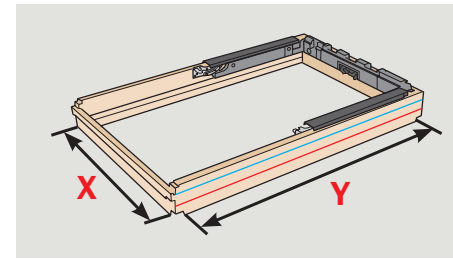

VELUX®

EKN 

VAS 453669-2016-12

GPL / GPU / GTL / GTU / GDL

- AR:** VELUX Argentina S.A.
348 4 639944
- AT:** VELUX Österreich GmbH
02245/32 3 50
- AU:** VELUX Australia Pty. Ltd.
1300 859 856
- BA:** VELUX Bosna i Hercegovina d.o.o.
033/626 493, 626 494
- BE:** VELUX Belgium
(010) 42.09.09
- BG:** ВЕЛУКС България ЕООД
02/955 99 30
- BY:** Унитарное предприятие
"ВЕЛЮКС Мансардные Окна"
(017) 329 20 89
- CA:** VELUX Canada Inc.
1 800 88-VELUX (888-3589)
- CH:** VELUX Schweiz AG
062 289 44 45
- CL:** VELUX Chile Limitada
2 953 6789
- CN:** VELUX (CHINA) CO. LTD.
0316-607 27 27
- CZ:** VELUX Česká republika, s.r.o.
531 015 511
- DE:** VELUX Deutschland GmbH
01806 / 33 33 99
Festnetz: 0,20 €/Anruf
Mobilfunk: max. 0,60 €/Anruf
- DK:** VELUX Danmark A/S
45 16 45 16
- EE:** VELUX Eesti OÜ
621 7790
- ES:** VELUX Spain, S.A.
91 509 71 00
- FI:** VELUX Suomi Oy
0207 290 800
- FR:** VELUX France
0821 02 15 15
0,119€ TTC/min
- GB:** VELUX Company Ltd.
01592 778 225
- HR:** VELUX Hrvatska d.o.o.
01/5555 444
- HU:** VELUX Magyarország Kft.
(06/1) 436-0601
- IE:** VELUX Company Ltd.
01 848 8775
- IT:** VELUX Italia s.p.a.
045/6173666
- JP:** VELUX-Japan Ltd.
0570-00-8145
- LT:** VELUX Lietuva, UAB
(85) 270 91 01
- LV:** VELUX Latvia SIA
67 27 77 33
- NL:** VELUX Nederland B.V.
030 - 6 629 629
- NO:** VELUX Norge AS
22 51 06 00
- NZ:** VELUX New Zealand Ltd.
0800 650 445
- PL:** VELUX Polska Sp. z o.o.
(022) 33 77 000 / 33 77 070
- PT:** VELUX Portugal, Lda
21 880 00 60
- RO:** VELUX România S.R.L.
0-8008-83589
- RS:** VELUX Srbija d.o.o.
011 20 57 500
- RU:** ЗАО ВЕЛЮКС
(495) 640 87 20
- SE:** VELUX Svenska AB
042/20 83 80
- SI:** VELUX Slovenija d.o.o.
01 724 68 68
- SK:** VELUX Slovensko, s.r.o.
(02) 33 000 555
- TR:** VELUX Çatı Pencereleri
Ticaret Limited Şirketi
0 216 302 54 10
- UA:** ТОВ "ВЕЛЮКС Україна"
(044) 2916070
- US:** VELUX America LLC
1-800-88-VELUX