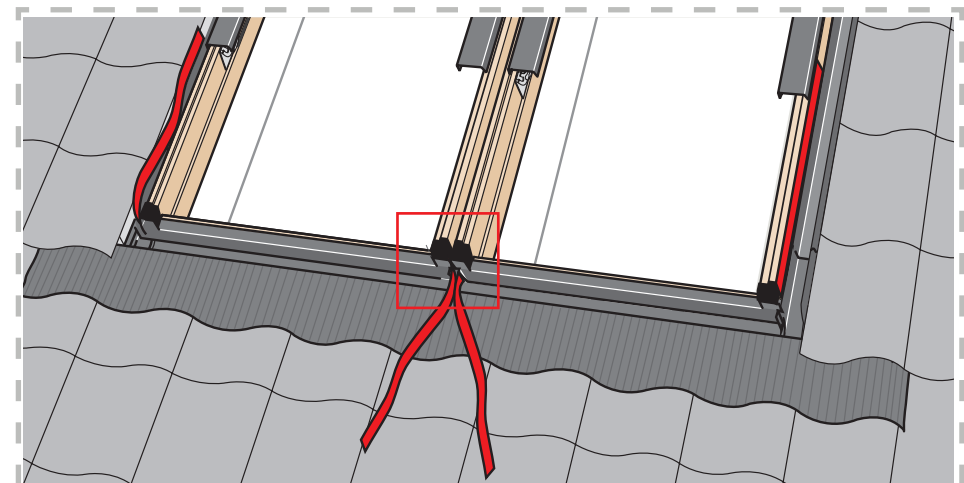

ZIS

9

10

11

AR: VELUX Argentina S.A. 348 4 639944	HU: VELUX Magyarország Kft. (06/1) 436-0601
AT: VELUX Österreich GmbH 02245/32 3 50	IE: VELUX Company Ltd. 01 848 8775
AU: VELUX Australia Pty. Ltd. 1300 859 856	IT: VELUX Italia s.p.a. 045/6173666
BA: VELUX Bosna i Hercegovina d.o.o. 033/626 493, 626 494	JP: VELUX-Japan Ltd. 0570-00-8145
BE: VELUX Belgium (010) 42.09.09	LT: VELUX Lietuva, UAB (85) 270 91 01
BG: VELUX Bulgaria EOOD 02/955 99 30	LV: VELUX Latvia SIA 67 27 77 33
BY: FE VELUX Roof Windows (017) 217 7385	NL: VELUX Nederland B.V. 030 - 6 629 629
CA: VELUX Canada Inc. 1 800 88-VELUX (888-3589)	NO: VELUX Norge AS 22 51 06 00
CH: VELUX Schweiz AG 0848 945 549	NZ: VELUX New Zealand Ltd. 0800 650 445
CL: VELUX Chile Limitada 2 953 6789	PL: VELUX Polska Sp. z o.o. (022) 33 77 000 / 33 77 070
CN: VELUX (CHINA) CO. LTD. 0316-607 27 27	PT: VELUX Portugal, Lda 21 880 00 60
CZ: VELUX Česká republika, s.r.o. 531 015 511	RO: VELUX România S.R.L. 0-8008-83589
DE: VELUX Deutschland GmbH 01806 / 33 33 99 Festnetz: 0,20 €/Anruf	RS: VELUX Srbija d.o.o. 011 20 57 500
DK: VELUX Danmark A/S 45 16 45 16	RU: ZAO VELUX (495) 737 75 20
EE: VELUX Eesti OÜ 621 7790	SE: VELUX Svenska AB 042/20 83 80
ES: VELUX Spain, S.A. 91 509 71 00	SI: VELUX Slovenija d.o.o. 01 724 68 68
FI: VELUX Suomi Oy 0207 290 800	SK: VELUX Slovensko, s.r.o. (02) 33 000 555
FR: VELUX France 0821 02 15 15 0,119€ TTC/min	TR: VELUX Çatı Pencereleri Ticaret Limited Şirketi 0 216 302 54 10
GB: VELUX Company Ltd. 01592 778 225	UA: VELUX Ukraina TOV (044) 2916070
HR: VELUX Hrvatska d.o.o. 01/5555 444	US: VELUX America Inc. 1-800-88-VELUX