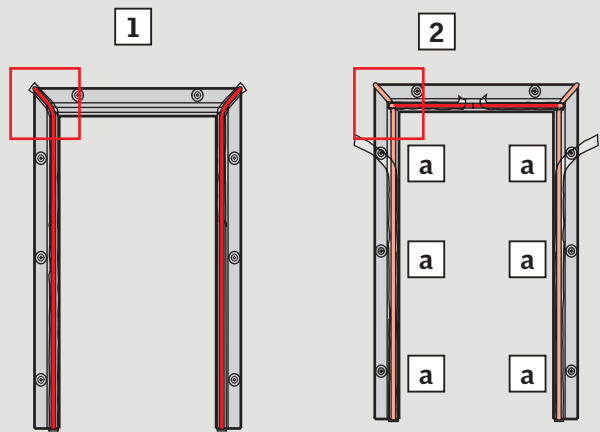

ZIS

9

10

11

AR: VELUX Argentina S.A. 348 4 639944	HU: VELUX Magyarország Kft. (06/1) 436-0601
AT: VELUX Österreich GmbH 02245/32 3 50	IE: VELUX Company Ltd. 01 848 8775
AU: VELUX Australia Pty. Ltd. 1300 859 856	IT: VELUX Italia s.p.a. 045/6173666
BA: VELUX Bosna i Hercegovina d.o.o. 033/626 493, 626 494	JP: VELUX-Japan Ltd. 0570-00-8145
BE: VELUX Belgium (010) 42.09.09	LT: VELUX Lietuva, UAB (85) 270 91 01
BG: VELUX Bulgaria EOOD 02/955 99 30	LV: VELUX Latvia SIA 67 27 77 33
BY: FE VELUX Roof Windows (017) 217 7385	NL: VELUX Nederland B.V. 030 - 6 629 629
CA: VELUX Canada Inc. 1 800 88-VELUX (888-3589)	NO: VELUX Norge AS 22 51 06 00
CH: VELUX Schweiz AG 0848 945 549	NZ: VELUX New Zealand Ltd. 0800 650 445
CL: VELUX Chile Limitada 2 953 6789	PL: VELUX Polska Sp. z o.o. (022) 33 77 000 / 33 77 070
CN: VELUX (CHINA) CO. LTD. 0316-607 27 27	PT: VELUX Portugal, Lda 21 880 00 60
CZ: VELUX Česká republika, s.r.o. 531 015 511	RO: VELUX România S.R.L. 0-8008-83589
DE: VELUX Deutschland GmbH 01806 / 33 33 99 Festnetz: 0,20 €/Anruf	RS: VELUX Srbija d.o.o. 011 20 57 500
DK: VELUX Danmark A/S 45 16 45 16	RU: ZAO VELUX (495) 737 75 20
EE: VELUX Eesti OÜ 621 7790	SE: VELUX Svenska AB 042/20 83 80
ES: VELUX Spain, S.A. 91 509 71 00	SI: VELUX Slovenija d.o.o. 01 724 68 68
FI: VELUX Suomi Oy 0207 290 800	SK: VELUX Slovensko, s.r.o. (02) 33 000 555
FR: VELUX France 0821 02 15 15 0,119€ TTC/min	TR: VELUX Çatı Pencereleri Ticaret Limited Şirketi 0 216 302 54 10
GB: VELUX Company Ltd. 01592 778 225	UA: VELUX Ukraina TOV (044) 2916070
HR: VELUX Hrvatska d.o.o. 01/5555 444	US: VELUX America Inc. 1-800-88-VELUX