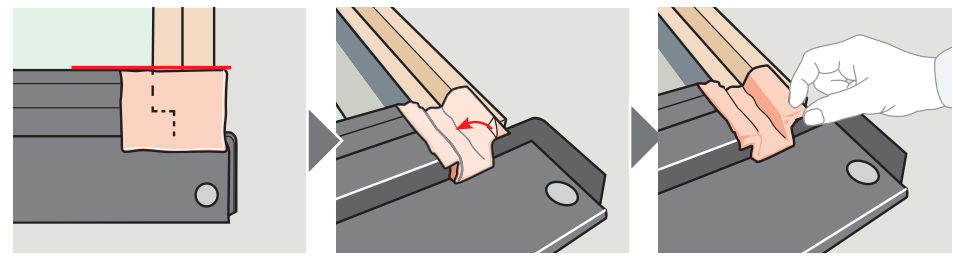

ZIS

9

10

11

AR: VELUX Argentina S.A. 348 4 639944	HU: VELUX Magyarország Kft. (06/1) 436-0601
AT: VELUX Österreich GmbH 02245/32 3 50	IE: VELUX Company Ltd. 01 848 8775
AU: VELUX Australia Pty. Ltd. 1300 859 856	IT: VELUX Italia s.p.a. 045/6173666
BA: VELUX Bosna i Hercegovina d.o.o. 033/626 493, 626 494	JP: VELUX-Japan Ltd. 0570-00-8145
BE: VELUX Belgium (010) 42.09.09	LT: VELUX Lietuva, UAB (85) 270 91 01
BG: VELUX Bulgaria EOOD 02/955 99 30	LV: VELUX Latvia SIA 67 27 77 33
BY: FE VELUX Roof Windows (017) 217 7385	NL: VELUX Nederland B.V. 030 - 6 629 629
CA: VELUX Canada Inc. 1 800 88-VELUX (888-3589)	NO: VELUX Norge AS 22 51 06 00
CH: VELUX Schweiz AG 0848 945 549	NZ: VELUX New Zealand Ltd. 0800 650 445
CL: VELUX Chile Limitada 2 953 6789	PL: VELUX Polska Sp. z o.o. (022) 33 77 000 / 33 77 070
CN: VELUX (CHINA) CO. LTD. 0316-607 27 27	PT: VELUX Portugal, Lda 21 880 00 60
CZ: VELUX Česká republika, s.r.o. 531 015 511	RO: VELUX România S.R.L. 0-8008-83589
DE: VELUX Deutschland GmbH 01806 / 33 33 99 Festnetz: 0,20 €/Anruf	RS: VELUX Srbija d.o.o. 011 20 57 500
DK: VELUX Danmark A/S 45 16 45 16	RU: ZAO VELUX (495) 737 75 20
EE: VELUX Eesti OÜ 621 7790	SE: VELUX Svenska AB 042/20 83 80
ES: VELUX Spain, S.A. 91 509 71 00	SI: VELUX Slovenija d.o.o. 01 724 68 68
FI: VELUX Suomi Oy 0207 290 800	SK: VELUX Slovensko, s.r.o. (02) 33 000 555
FR: VELUX France 0821 02 15 15 0,119€ TTC/min	TR: VELUX Çatı Pencereleri Ticaret Limited Şirketi 0 216 302 54 10
GB: VELUX Company Ltd. 01592 778 225	UA: VELUX Ukraina TOV (044) 2916070
HR: VELUX Hrvatska d.o.o. 01/5555 444	US: VELUX America Inc. 1-800-88-VELUX