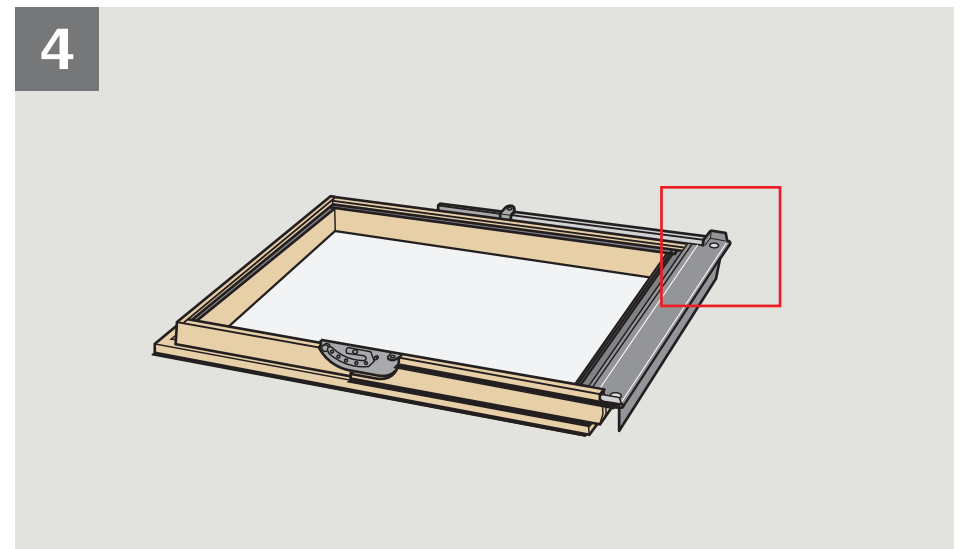

ZIS

9

10

11

AR: VELUX Argentina S.A. 348 4 639944	HU: VELUX Magyarország Kft. (06/1) 436-0601
AT: VELUX Österreich GmbH 02245/32 3 50	IE: VELUX Company Ltd. 01 848 8775
AU: VELUX Australia Pty. Ltd. 1300 859 856	IT: VELUX Italia s.p.a. 045/6173666
BA: VELUX Bosna i Hercegovina d.o.o. 033/626 493, 626 494	JP: VELUX-Japan Ltd. 0570-00-8145
BE: VELUX Belgium (010) 42.09.09	LT: VELUX Lietuva, UAB (85) 270 91 01
BG: VELUX Bulgaria EOOD 02/955 99 30	LV: VELUX Latvia SIA 67 27 77 33
BY: FE VELUX Roof Windows (017) 217 7385	NL: VELUX Nederland B.V. 030 - 6 629 629
CA: VELUX Canada Inc. 1 800 88-VELUX (888-3589)	NO: VELUX Norge AS 22 51 06 00
CH: VELUX Schweiz AG 0848 945 549	NZ: VELUX New Zealand Ltd. 0800 650 445
CL: VELUX Chile Limitada 2 953 6789	PL: VELUX Polska Sp. z o.o. (022) 33 77 000 / 33 77 070
CN: VELUX (CHINA) CO. LTD. 0316-607 27 27	PT: VELUX Portugal, Lda 21 880 00 60
CZ: VELUX Česká republika, s.r.o. 531 015 511	RO: VELUX România S.R.L. 0-8008-83589
DE: VELUX Deutschland GmbH 01806 / 33 33 99 Festnetz: 0,20 €/Anruf	RS: VELUX Srbija d.o.o. 011 20 57 500
DK: VELUX Danmark A/S 45 16 45 16	RU: ZAO VELUX (495) 737 75 20
EE: VELUX Eesti OÜ 621 7790	SE: VELUX Svenska AB 042/20 83 80
ES: VELUX Spain, S.A. 91 509 71 00	SI: VELUX Slovenija d.o.o. 01 724 68 68
FI: VELUX Suomi Oy 0207 290 800	SK: VELUX Slovensko, s.r.o. (02) 33 000 555
FR: VELUX France 0821 02 15 15 0,119€ TTC/min	TR: VELUX Çatı Pencereleri Ticaret Limited Şirketi 0 216 302 54 10
GB: VELUX Company Ltd. 01592 778 225	UA: VELUX Ukraina TOV (044) 2916070
HR: VELUX Hrvatska d.o.o. 01/5555 444	US: VELUX America Inc. 1-800-88-VELUX