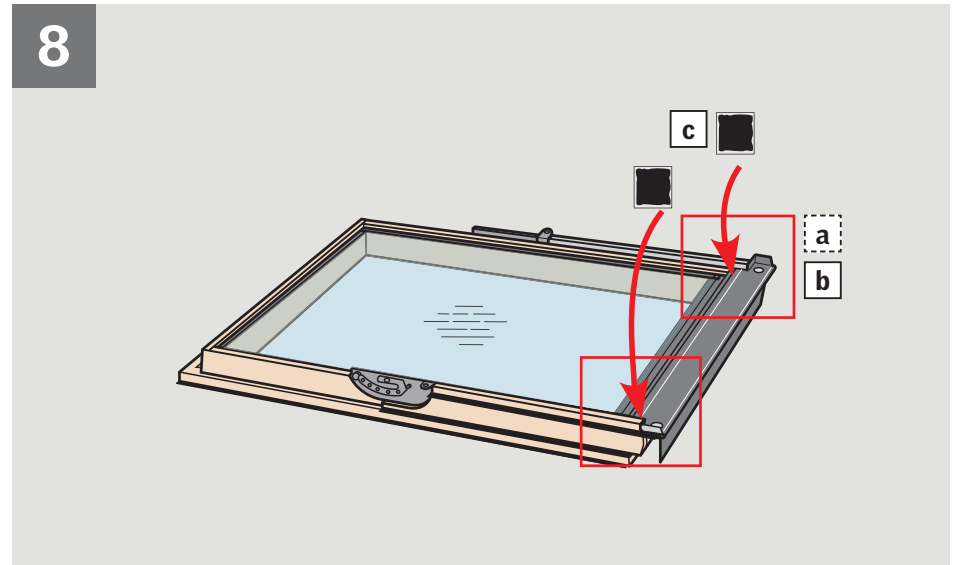

ZIS

9

10

11

AR: VELUX Argentina S.A. 348 4 639944	HU: VELUX Magyarország Kft. (06/1) 436-0601
AT: VELUX Österreich GmbH 02245/32 3 50	IE: VELUX Company Ltd. 01 848 8775
AU: VELUX Australia Pty. Ltd. 1300 859 856	IT: VELUX Italia s.p.a. 045/6173666
BA: VELUX Bosna i Hercegovina d.o.o. 033/626 493, 626 494	JP: VELUX-Japan Ltd. 0570-00-8145
BE: VELUX Belgium (010) 42.09.09	LT: VELUX Lietuva, UAB (85) 270 91 01
BG: VELUX Bulgaria EOOD 02/955 99 30	LV: VELUX Latvia SIA 67 27 77 33
BY: FE VELUX Roof Windows (017) 217 7385	NL: VELUX Nederland B.V. 030 - 6 629 629
CA: VELUX Canada Inc. 1 800 88-VELUX (888-3589)	NO: VELUX Norge AS 22 51 06 00
CH: VELUX Schweiz AG 0848 945 549	NZ: VELUX New Zealand Ltd. 0800 650 445
CL: VELUX Chile Limitada 2 953 6789	PL: VELUX Polska Sp. z o.o. (022) 33 77 000 / 33 77 070
CN: VELUX (CHINA) CO. LTD. 0316-607 27 27	PT: VELUX Portugal, Lda 21 880 00 60
CZ: VELUX Česká republika, s.r.o. 531 015 511	RO: VELUX România S.R.L. 0-8008-83589
DE: VELUX Deutschland GmbH 01806 / 33 33 99 Festnetz: 0,20 €/Anruf	RS: VELUX Srbija d.o.o. 011 20 57 500
DK: VELUX Danmark A/S 45 16 45 16	RU: ZAO VELUX (495) 737 75 20
EE: VELUX Eesti OÜ 621 7790	SE: VELUX Svenska AB 042/20 83 80
ES: VELUX Spain, S.A. 91 509 71 00	SI: VELUX Slovenija d.o.o. 01 724 68 68
FI: VELUX Suomi Oy 0207 290 800	SK: VELUX Slovensko, s.r.o. (02) 33 000 555
FR: VELUX France 0821 02 15 15 0,119€ TTC/min	TR: VELUX Çatı Pencereleri Ticaret Limited Şirketi 0 216 302 54 10
GB: VELUX Company Ltd. 01592 778 225	UA: VELUX Ukraina TOV (044) 2916070
HR: VELUX Hrvatska d.o.o. 01/5555 444	US: VELUX America Inc. 1-800-88-VELUX