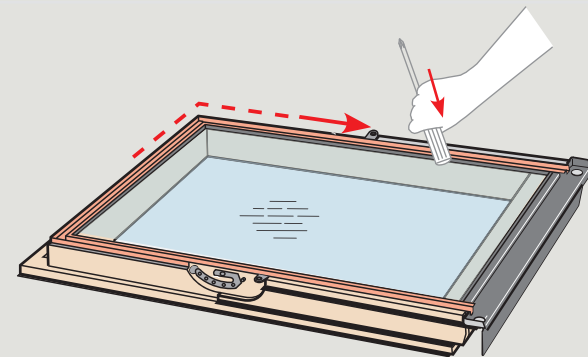

ZIS

9

10

11

AR: VELUX Argentina S.A. 348 4 639944	HU: VELUX Magyarország Kft. (06/1) 436-0601
AT: VELUX Österreich GmbH 02245/32 3 50	IE: VELUX Company Ltd. 01 848 8775
AU: VELUX Australia Pty. Ltd. 1300 859 856	IT: VELUX Italia s.p.a. 045/6173666
BA: VELUX Bosna i Hercegovina d.o.o. 033/626 493, 626 494	JP: VELUX-Japan Ltd. 0570-00-8145
BE: VELUX Belgium (010) 42.09.09	LT: VELUX Lietuva, UAB (85) 270 91 01
BG: VELUX Bulgaria EOOD 02/955 99 30	LV: VELUX Latvia SIA 67 27 77 33
BY: FE VELUX Roof Windows (017) 217 7385	NL: VELUX Nederland B.V. 030 - 6 629 629
CA: VELUX Canada Inc. 1 800 88-VELUX (888-3589)	NO: VELUX Norge AS 22 51 06 00
CH: VELUX Schweiz AG 0848 945 549	NZ: VELUX New Zealand Ltd. 0800 650 445
CL: VELUX Chile Limitada 2 953 6789	PL: VELUX Polska Sp. z o.o. (022) 33 77 000 / 33 77 070
CN: VELUX (CHINA) CO. LTD. 0316-607 27 27	PT: VELUX Portugal, Lda 21 880 00 60
CZ: VELUX Česká republika, s.r.o. 531 015 511	RO: VELUX România S.R.L. 0-8008-83589
DE: VELUX Deutschland GmbH 01806 / 33 33 99 Festnetz: 0,20 €/Anruf	RS: VELUX Srbija d.o.o. 011 20 57 500
DK: VELUX Danmark A/S 45 16 45 16	RU: ZAO VELUX (495) 737 75 20
EE: VELUX Eesti OÜ 621 7790	SE: VELUX Svenska AB 042/20 83 80
ES: VELUX Spain, S.A. 91 509 71 00	SI: VELUX Slovenija d.o.o. 01 724 68 68
FI: VELUX Suomi Oy 0207 290 800	SK: VELUX Slovensko, s.r.o. (02) 33 000 555
FR: VELUX France 0821 02 15 15 0,119€ TTC/min	TR: VELUX Çatı Pencereleri Ticaret Limited Şirketi 0 216 302 54 10
GB: VELUX Company Ltd. 01592 778 225	UA: VELUX Ukraina TOV (044) 2916070
HR: VELUX Hrvatska d.o.o. 01/5555 444	US: VELUX America Inc. 1-800-88-VELUX