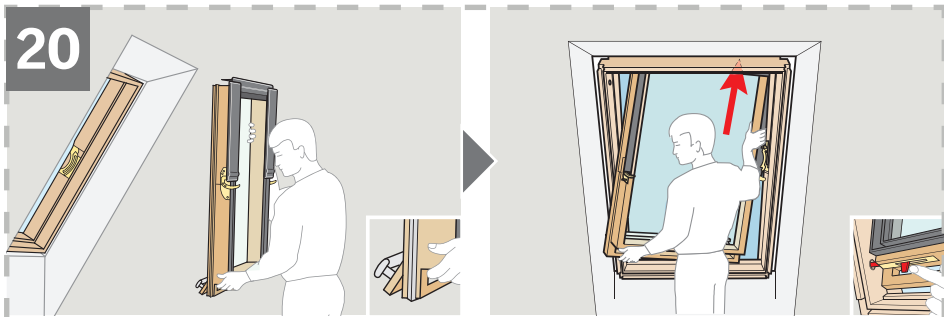

ZIS

9

10

11

AR: VELUX Argentina S.A. 348 4 639944	HU: VELUX Magyarország Kft. (06/1) 436-0601
AT: VELUX Österreich GmbH 02245/32 3 50	IE: VELUX Company Ltd. 01 848 8775
AU: VELUX Australia Pty. Ltd. 1300 859 856	IT: VELUX Italia s.p.a. 045/6173666
BA: VELUX Bosna i Hercegovina d.o.o. 033/626 493, 626 494	JP: VELUX-Japan Ltd. 0570-00-8145
BE: VELUX Belgium (010) 42.09.09	LT: VELUX Lietuva, UAB (85) 270 91 01
BG: VELUX Bulgaria EOOD 02/955 99 30	LV: VELUX Latvia SIA 67 27 77 33
BY: FE VELUX Roof Windows (017) 217 7385	NL: VELUX Nederland B.V. 030 - 6 629 629
CA: VELUX Canada Inc. 1 800 88-VELUX (888-3589)	NO: VELUX Norge AS 22 51 06 00
CH: VELUX Schweiz AG 0848 945 549	NZ: VELUX New Zealand Ltd. 0800 650 445
CL: VELUX Chile Limitada 2 953 6789	PL: VELUX Polska Sp. z o.o. (022) 33 77 000 / 33 77 070
CN: VELUX (CHINA) CO. LTD. 0316-607 27 27	PT: VELUX Portugal, Lda 21 880 00 60
CZ: VELUX Česká republika, s.r.o. 531 015 511	RO: VELUX România S.R.L. 0-8008-83589
DE: VELUX Deutschland GmbH 01806 / 33 33 99 Festnetz: 0,20 €/Anruf	RS: VELUX Srbija d.o.o. 011 20 57 500
DK: VELUX Danmark A/S 45 16 45 16	RU: ZAO VELUX (495) 737 75 20
EE: VELUX Eesti OÜ 621 7790	SE: VELUX Svenska AB 042/20 83 80
ES: VELUX Spain, S.A. 91 509 71 00	SI: VELUX Slovenija d.o.o. 01 724 68 68
FI: VELUX Suomi Oy 0207 290 800	SK: VELUX Slovensko, s.r.o. (02) 33 000 555
FR: VELUX France 0821 02 15 15 0,119€ TTC/min	TR: VELUX Çatı Pencereleri Ticaret Limited Şirketi 0 216 302 54 10
GB: VELUX Company Ltd. 01592 778 225	UA: VELUX Ukraina TOV (044) 2916070
HR: VELUX Hrvatska d.o.o. 01/5555 444	US: VELUX America Inc. 1-800-88-VELUX