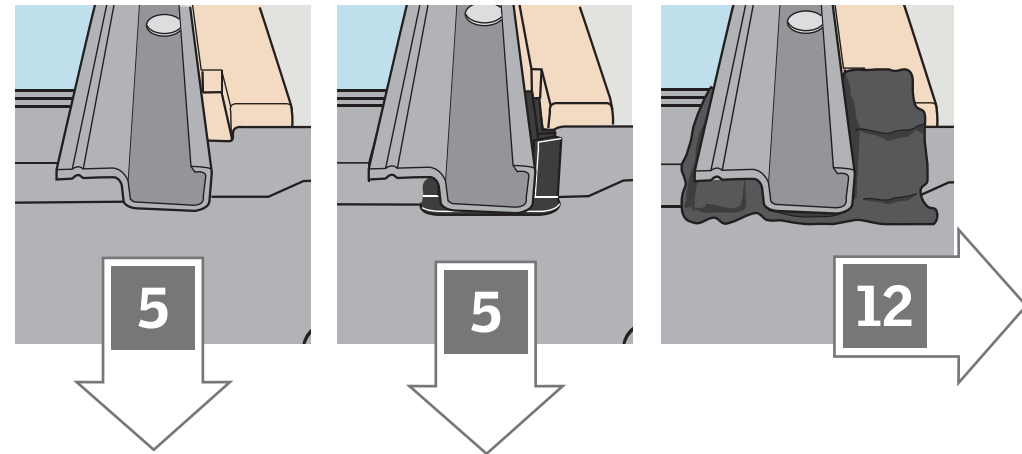

ZIS

9

10

11

AR: VELUX Argentina S.A. 348 4 639944	HU: VELUX Magyarország Kft. (06/1) 436-0601
AT: VELUX Österreich GmbH 02245/32 3 50	IE: VELUX Company Ltd. 01 848 8775
AU: VELUX Australia Pty. Ltd. 1300 859 856	IT: VELUX Italia s.p.a. 045/6173666
BA: VELUX Bosna i Hercegovina d.o.o. 033/626 493, 626 494	JP: VELUX-Japan Ltd. 0570-00-8145
BE: VELUX Belgium (010) 42.09.09	LT: VELUX Lietuva, UAB (85) 270 91 01
BG: VELUX Bulgaria EOOD 02/955 99 30	LV: VELUX Latvia SIA 67 27 77 33
BY: FE VELUX Roof Windows (017) 217 7385	NL: VELUX Nederland B.V. 030 - 6 629 629
CA: VELUX Canada Inc. 1 800 88-VELUX (888-3589)	NO: VELUX Norge AS 22 51 06 00
CH: VELUX Schweiz AG 0848 945 549	NZ: VELUX New Zealand Ltd. 0800 650 445
CL: VELUX Chile Limitada 2 953 6789	PL: VELUX Polska Sp. z o.o. (022) 33 77 000 / 33 77 070
CN: VELUX (CHINA) CO. LTD. 0316-607 27 27	PT: VELUX Portugal, Lda 21 880 00 60
CZ: VELUX Česká republika, s.r.o. 531 015 511	RO: VELUX România S.R.L. 0-8008-83589
DE: VELUX Deutschland GmbH 01806 / 33 33 99 Festnetz: 0,20 €/Anruf	RS: VELUX Srbija d.o.o. 011 20 57 500
DK: VELUX Danmark A/S 45 16 45 16	RU: ZAO VELUX (495) 737 75 20
EE: VELUX Eesti OÜ 621 7790	SE: VELUX Svenska AB 042/20 83 80
ES: VELUX Spain, S.A. 91 509 71 00	SI: VELUX Slovenija d.o.o. 01 724 68 68
FI: VELUX Suomi Oy 0207 290 800	SK: VELUX Slovensko, s.r.o. (02) 33 000 555
FR: VELUX France 0821 02 15 15 0,119€ TTC/min	TR: VELUX Çatı Pencereleri Ticaret Limited Şirketi 0 216 302 54 10
GB: VELUX Company Ltd. 01592 778 225	UA: VELUX Ukraina TOV (044) 2916070
HR: VELUX Hrvatska d.o.o. 01/5555 444	US: VELUX America Inc. 1-800-88-VELUX