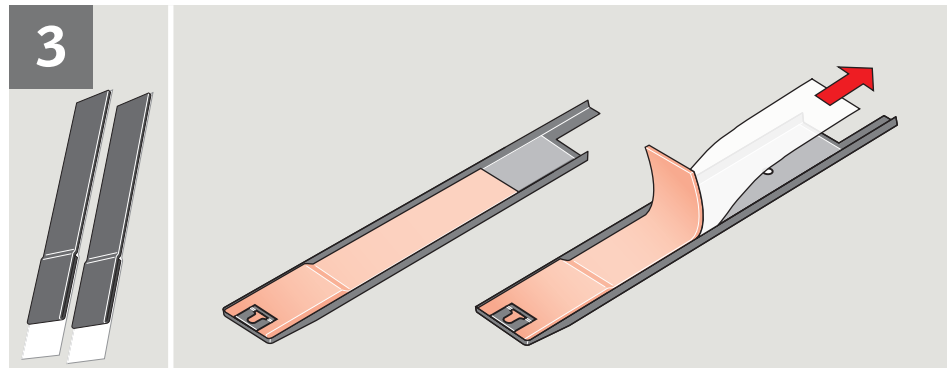

ZIS

9

10

11

AR: VELUX Argentina S.A. 348 4 639944	HU: VELUX Magyarország Kft. (06/1) 436-0601
AT: VELUX Österreich GmbH 02245/32 3 50	IE: VELUX Company Ltd. 01 848 8775
AU: VELUX Australia Pty. Ltd. 1300 859 856	IT: VELUX Italia s.p.a. 045/6173666
BA: VELUX Bosna i Hercegovina d.o.o. 033/626 493, 626 494	JP: VELUX-Japan Ltd. 0570-00-8145
BE: VELUX Belgium (010) 42.09.09	LT: VELUX Lietuva, UAB (85) 270 91 01
BG: VELUX Bulgaria EOOD 02/955 99 30	LV: VELUX Latvia SIA 67 27 77 33
BY: FE VELUX Roof Windows (017) 217 7385	NL: VELUX Nederland B.V. 030 - 6 629 629
CA: VELUX Canada Inc. 1 800 88-VELUX (888-3589)	NO: VELUX Norge AS 22 51 06 00
CH: VELUX Schweiz AG 0848 945 549	NZ: VELUX New Zealand Ltd. 0800 650 445
CL: VELUX Chile Limitada 2 953 6789	PL: VELUX Polska Sp. z o.o. (022) 33 77 000 / 33 77 070
CN: VELUX (CHINA) CO. LTD. 0316-607 27 27	PT: VELUX Portugal, Lda 21 880 00 60
CZ: VELUX Česká republika, s.r.o. 531 015 511	RO: VELUX România S.R.L. 0-8008-83589
DE: VELUX Deutschland GmbH 01806 / 33 33 99 Festnetz: 0,20 €/Anruf	RS: VELUX Srbija d.o.o. 011 20 57 500
DK: VELUX Danmark A/S 45 16 45 16	RU: ZAO VELUX (495) 737 75 20
EE: VELUX Eesti OÜ 621 7790	SE: VELUX Svenska AB 042/20 83 80
ES: VELUX Spain, S.A. 91 509 71 00	SI: VELUX Slovenija d.o.o. 01 724 68 68
FI: VELUX Suomi Oy 0207 290 800	SK: VELUX Slovensko, s.r.o. (02) 33 000 555
FR: VELUX France 0821 02 15 15 0,119€ TTC/min	TR: VELUX Çatı Pencereleri Ticaret Limited Şirketi 0 216 302 54 10
GB: VELUX Company Ltd. 01592 778 225	UA: VELUX Ukraina TOV (044) 2916070
HR: VELUX Hrvatska d.o.o. 01/5555 444	US: VELUX America Inc. 1-800-88-VELUX