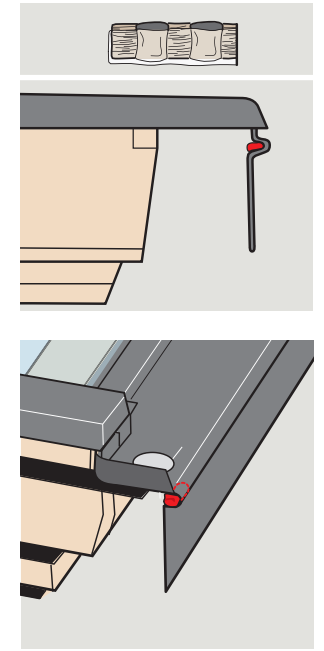

ZIS

9

10

11

AR: VELUX Argentina S.A. 348 4 639944	HU: VELUX Magyarország Kft. (06/1) 436-0601
AT: VELUX Österreich GmbH 02245/32 3 50	IE: VELUX Company Ltd. 01 848 8775
AU: VELUX Australia Pty. Ltd. 1300 859 856	IT: VELUX Italia s.p.a. 045/6173666
BA: VELUX Bosna i Hercegovina d.o.o. 033/626 493, 626 494	JP: VELUX-Japan Ltd. 0570-00-8145
BE: VELUX Belgium (010) 42.09.09	LT: VELUX Lietuva, UAB (85) 270 91 01
BG: VELUX Bulgaria EOOD 02/955 99 30	LV: VELUX Latvia SIA 67 27 77 33
BY: FE VELUX Roof Windows (017) 217 7385	NL: VELUX Nederland B.V. 030 - 6 629 629
CA: VELUX Canada Inc. 1 800 88-VELUX (888-3589)	NO: VELUX Norge AS 22 51 06 00
CH: VELUX Schweiz AG 0848 945 549	NZ: VELUX New Zealand Ltd. 0800 650 445
CL: VELUX Chile Limitada 2 953 6789	PL: VELUX Polska Sp. z o.o. (022) 33 77 000 / 33 77 070
CN: VELUX (CHINA) CO. LTD. 0316-607 27 27	PT: VELUX Portugal, Lda 21 880 00 60
CZ: VELUX Česká republika, s.r.o. 531 015 511	RO: VELUX România S.R.L. 0-8008-83589
DE: VELUX Deutschland GmbH 01806 / 33 33 99 Festnetz: 0,20 €/Anruf	RS: VELUX Srbija d.o.o. 011 20 57 500
DK: VELUX Danmark A/S 45 16 45 16	RU: ZAO VELUX (495) 737 75 20
EE: VELUX Eesti OÜ 621 7790	SE: VELUX Svenska AB 042/20 83 80
ES: VELUX Spain, S.A. 91 509 71 00	SI: VELUX Slovenija d.o.o. 01 724 68 68
FI: VELUX Suomi Oy 0207 290 800	SK: VELUX Slovensko, s.r.o. (02) 33 000 555
FR: VELUX France 0821 02 15 15 0,119€ TTC/min	TR: VELUX Çatı Pencereleri Ticaret Limited Şirketi 0 216 302 54 10
GB: VELUX Company Ltd. 01592 778 225	UA: VELUX Ukraina TOV (044) 2916070
HR: VELUX Hrvatska d.o.o. 01/5555 444	US: VELUX America Inc. 1-800-88-VELUX