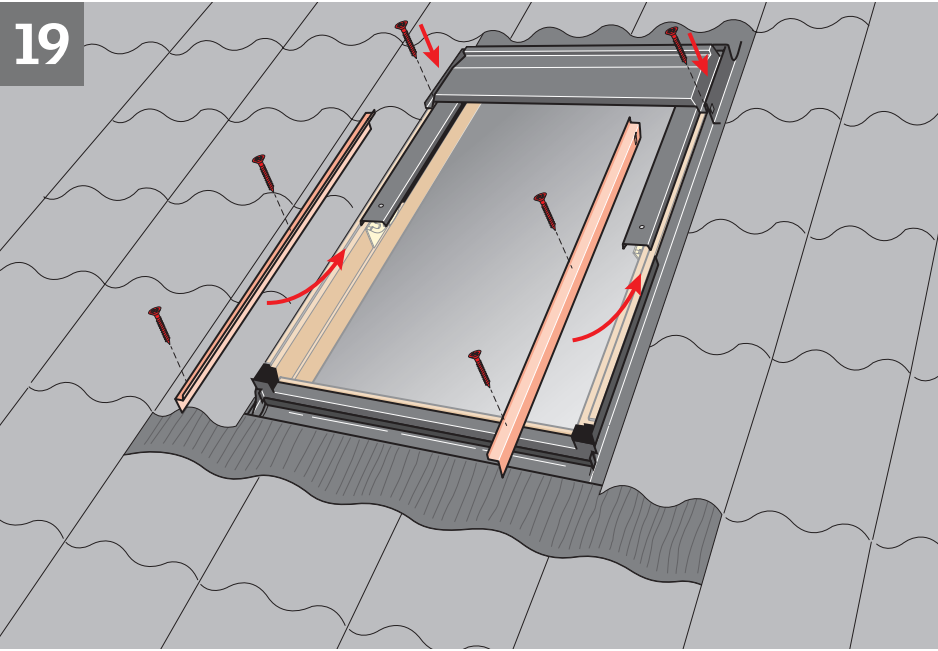

ZIS

9

10

11

AR: VELUX Argentina S.A. 348 4 639944	HU: VELUX Magyarország Kft. (06/1) 436-0601
AT: VELUX Österreich GmbH 02245/32 3 50	IE: VELUX Company Ltd. 01 848 8775
AU: VELUX Australia Pty. Ltd. 1300 859 856	IT: VELUX Italia s.p.a. 045/6173666
BA: VELUX Bosna i Hercegovina d.o.o. 033/626 493, 626 494	JP: VELUX-Japan Ltd. 0570-00-8145
BE: VELUX Belgium (010) 42.09.09	LT: VELUX Lietuva, UAB (85) 270 91 01
BG: VELUX Bulgaria EOOD 02/955 99 30	LV: VELUX Latvia SIA 67 27 77 33
BY: FE VELUX Roof Windows (017) 217 7385	NL: VELUX Nederland B.V. 030 - 6 629 629
CA: VELUX Canada Inc. 1 800 88-VELUX (888-3589)	NO: VELUX Norge AS 22 51 06 00
CH: VELUX Schweiz AG 0848 945 549	NZ: VELUX New Zealand Ltd. 0800 650 445
CL: VELUX Chile Limitada 2 953 6789	PL: VELUX Polska Sp. z o.o. (022) 33 77 000 / 33 77 070
CN: VELUX (CHINA) CO. LTD. 0316-607 27 27	PT: VELUX Portugal, Lda 21 880 00 60
CZ: VELUX Česká republika, s.r.o. 531 015 511	RO: VELUX România S.R.L. 0-8008-83589
DE: VELUX Deutschland GmbH 01806 / 33 33 99 Festnetz: 0,20 €/Anruf	RS: VELUX Srbija d.o.o. 011 20 57 500
DK: VELUX Danmark A/S 45 16 45 16	RU: ZAO VELUX (495) 737 75 20
EE: VELUX Eesti OÜ 621 7790	SE: VELUX Svenska AB 042/20 83 80
ES: VELUX Spain, S.A. 91 509 71 00	SI: VELUX Slovenija d.o.o. 01 724 68 68
FI: VELUX Suomi Oy 0207 290 800	SK: VELUX Slovensko, s.r.o. (02) 33 000 555
FR: VELUX France 0821 02 15 15 0,119€ TTC/min	TR: VELUX Çatı Pencereleri Ticaret Limited Şirketi 0 216 302 54 10
GB: VELUX Company Ltd. 01592 778 225	UA: VELUX Ukraina TOV (044) 2916070
HR: VELUX Hrvatska d.o.o. 01/5555 444	US: VELUX America Inc. 1-800-88-VELUX