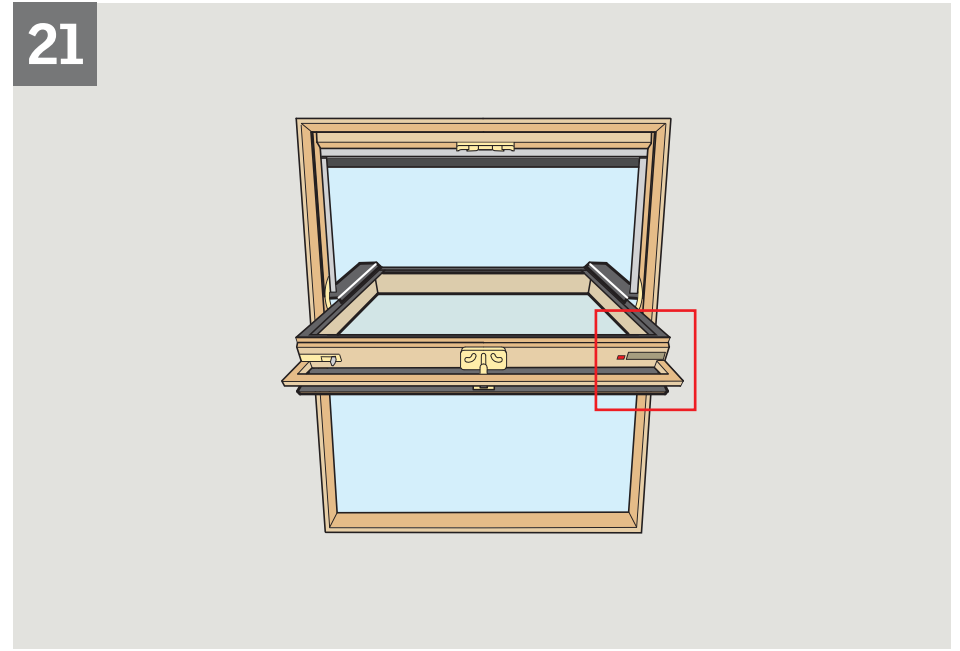

ZIS

9

10

11

AR: VELUX Argentina S.A. 348 4 639944	HU: VELUX Magyarország Kft. (06/1) 436-0601
AT: VELUX Österreich GmbH 02245/32 3 50	IE: VELUX Company Ltd. 01 848 8775
AU: VELUX Australia Pty. Ltd. 1300 859 856	IT: VELUX Italia s.p.a. 045/6173666
BA: VELUX Bosna i Hercegovina d.o.o. 033/626 493, 626 494	JP: VELUX-Japan Ltd. 0570-00-8145
BE: VELUX Belgium (010) 42.09.09	LT: VELUX Lietuva, UAB (85) 270 91 01
BG: VELUX Bulgaria EOOD 02/955 99 30	LV: VELUX Latvia SIA 67 27 77 33
BY: FE VELUX Roof Windows (017) 217 7385	NL: VELUX Nederland B.V. 030 - 6 629 629
CA: VELUX Canada Inc. 1 800 88-VELUX (888-3589)	NO: VELUX Norge AS 22 51 06 00
CH: VELUX Schweiz AG 0848 945 549	NZ: VELUX New Zealand Ltd. 0800 650 445
CL: VELUX Chile Limitada 2 953 6789	PL: VELUX Polska Sp. z o.o. (022) 33 77 000 / 33 77 070
CN: VELUX (CHINA) CO. LTD. 0316-607 27 27	PT: VELUX Portugal, Lda 21 880 00 60
CZ: VELUX Česká republika, s.r.o. 531 015 511	RO: VELUX România S.R.L. 0-8008-83589
DE: VELUX Deutschland GmbH 01806 / 33 33 99 Festnetz: 0,20 €/Anruf	RS: VELUX Srbija d.o.o. 011 20 57 500
DK: VELUX Danmark A/S 45 16 45 16	RU: ZAO VELUX (495) 737 75 20
EE: VELUX Eesti OÜ 621 7790	SE: VELUX Svenska AB 042/20 83 80
ES: VELUX Spain, S.A. 91 509 71 00	SI: VELUX Slovenija d.o.o. 01 724 68 68
FI: VELUX Suomi Oy 0207 290 800	SK: VELUX Slovensko, s.r.o. (02) 33 000 555
FR: VELUX France 0821 02 15 15 0,119€ TTC/min	TR: VELUX Çatı Pencereleri Ticaret Limited Şirketi 0 216 302 54 10
GB: VELUX Company Ltd. 01592 778 225	UA: VELUX Ukraina TOV (044) 2916070
HR: VELUX Hrvatska d.o.o. 01/5555 444	US: VELUX America Inc. 1-800-88-VELUX