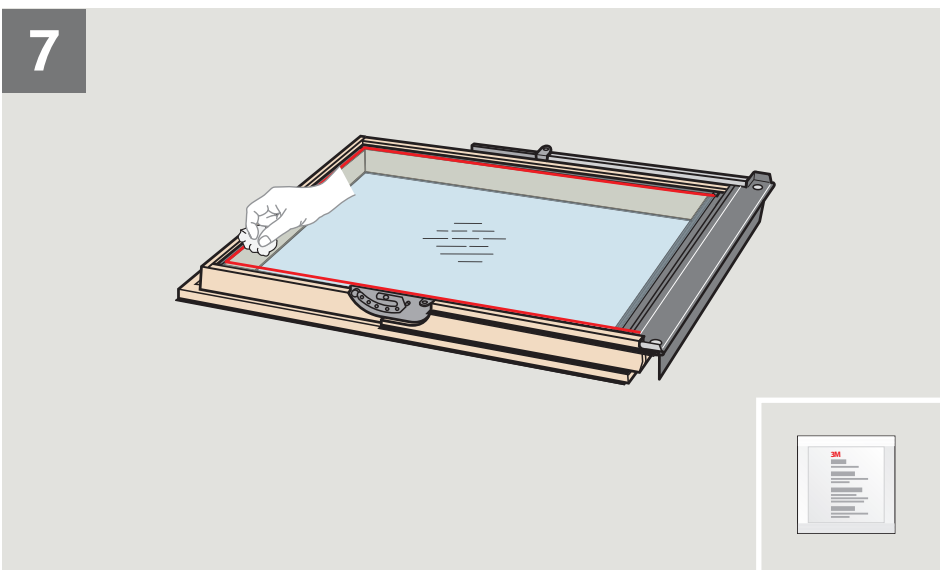

ZIS

9

10

11

AR: VELUX Argentina S.A. 348 4 639944	HU: VELUX Magyarország Kft. (06/1) 436-0601
AT: VELUX Österreich GmbH 02245/32 3 50	IE: VELUX Company Ltd. 01 848 8775
AU: VELUX Australia Pty. Ltd. 1300 859 856	IT: VELUX Italia s.p.a. 045/6173666
BA: VELUX Bosna i Hercegovina d.o.o. 033/626 493, 626 494	JP: VELUX-Japan Ltd. 0570-00-8145
BE: VELUX Belgium (010) 42.09.09	LT: VELUX Lietuva, UAB (85) 270 91 01
BG: VELUX Bulgaria EOOD 02/955 99 30	LV: VELUX Latvia SIA 67 27 77 33
BY: FE VELUX Roof Windows (017) 217 7385	NL: VELUX Nederland B.V. 030 - 6 629 629
CA: VELUX Canada Inc. 1 800 88-VELUX (888-3589)	NO: VELUX Norge AS 22 51 06 00
CH: VELUX Schweiz AG 0848 945 549	NZ: VELUX New Zealand Ltd. 0800 650 445
CL: VELUX Chile Limitada 2 953 6789	PL: VELUX Polska Sp. z o.o. (022) 33 77 000 / 33 77 070
CN: VELUX (CHINA) CO. LTD. 0316-607 27 27	PT: VELUX Portugal, Lda 21 880 00 60
CZ: VELUX Česká republika, s.r.o. 531 015 511	RO: VELUX România S.R.L. 0-8008-83589
DE: VELUX Deutschland GmbH 01806 / 33 33 99 Festnetz: 0,20 €/Anruf	RS: VELUX Srbija d.o.o. 011 20 57 500
DK: VELUX Danmark A/S 45 16 45 16	RU: ZAO VELUX (495) 737 75 20
EE: VELUX Eesti OÜ 621 7790	SE: VELUX Svenska AB 042/20 83 80
ES: VELUX Spain, S.A. 91 509 71 00	SI: VELUX Slovenija d.o.o. 01 724 68 68
FI: VELUX Suomi Oy 0207 290 800	SK: VELUX Slovensko, s.r.o. (02) 33 000 555
FR: VELUX France 0821 02 15 15 0,119€ TTC/min	TR: VELUX Çatı Pencereleri Ticaret Limited Şirketi 0 216 302 54 10
GB: VELUX Company Ltd. 01592 778 225	UA: VELUX Ukraina TOV (044) 2916070
HR: VELUX Hrvatska d.o.o. 01/5555 444	US: VELUX America Inc. 1-800-88-VELUX