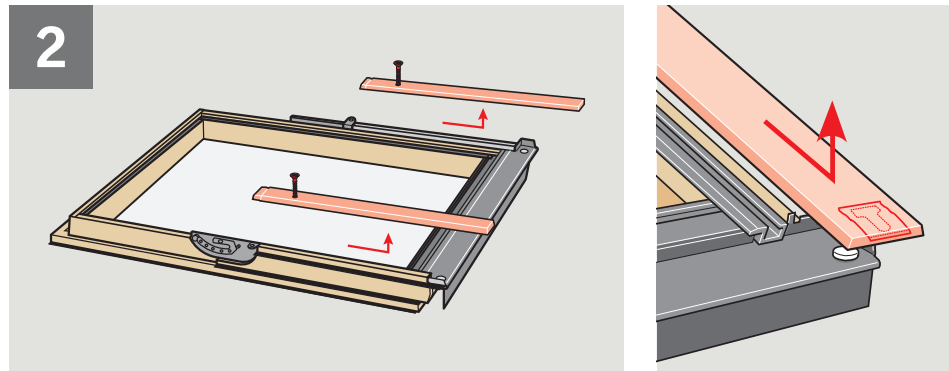

ZIS

9

10

11

AR: VELUX Argentina S.A. 348 4 639944	HU: VELUX Magyarország Kft. (06/1) 436-0601
AT: VELUX Österreich GmbH 02245/32 3 50	IE: VELUX Company Ltd. 01 848 8775
AU: VELUX Australia Pty. Ltd. 1300 859 856	IT: VELUX Italia s.p.a. 045/6173666
BA: VELUX Bosna i Hercegovina d.o.o. 033/626 493, 626 494	JP: VELUX-Japan Ltd. 0570-00-8145
BE: VELUX Belgium (010) 42.09.09	LT: VELUX Lietuva, UAB (85) 270 91 01
BG: VELUX Bulgaria EOOD 02/955 99 30	LV: VELUX Latvia SIA 67 27 77 33
BY: FE VELUX Roof Windows (017) 217 7385	NL: VELUX Nederland B.V. 030 - 6 629 629
CA: VELUX Canada Inc. 1 800 88-VELUX (888-3589)	NO: VELUX Norge AS 22 51 06 00
CH: VELUX Schweiz AG 0848 945 549	NZ: VELUX New Zealand Ltd. 0800 650 445
CL: VELUX Chile Limitada 2 953 6789	PL: VELUX Polska Sp. z o.o. (022) 33 77 000 / 33 77 070
CN: VELUX (CHINA) CO. LTD. 0316-607 27 27	PT: VELUX Portugal, Lda 21 880 00 60
CZ: VELUX Česká republika, s.r.o. 531 015 511	RO: VELUX România S.R.L. 0-8008-83589
DE: VELUX Deutschland GmbH 01806 / 33 33 99 Festnetz: 0,20 €/Anruf	RS: VELUX Srbija d.o.o. 011 20 57 500
DK: VELUX Danmark A/S 45 16 45 16	RU: ZAO VELUX (495) 737 75 20
EE: VELUX Eesti OÜ 621 7790	SE: VELUX Svenska AB 042/20 83 80
ES: VELUX Spain, S.A. 91 509 71 00	SI: VELUX Slovenija d.o.o. 01 724 68 68
FI: VELUX Suomi Oy 0207 290 800	SK: VELUX Slovensko, s.r.o. (02) 33 000 555
FR: VELUX France 0821 02 15 15 0,119€ TTC/min	TR: VELUX Çatı Pencereleri Ticaret Limited Şirketi 0 216 302 54 10
GB: VELUX Company Ltd. 01592 778 225	UA: VELUX Ukraina TOV (044) 2916070
HR: VELUX Hrvatska d.o.o. 01/5555 444	US: VELUX America Inc. 1-800-88-VELUX