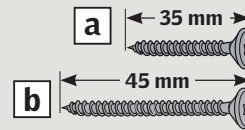

ZIS

9

10

11

AR: VELUX Argentina S.A. 348 4 639944	HU: VELUX Magyarország Kft. (06/1) 436-0601
AT: VELUX Österreich GmbH 02245/32 3 50	IE: VELUX Company Ltd. 01 848 8775
AU: VELUX Australia Pty. Ltd. 1300 859 856	IT: VELUX Italia s.p.a. 045/6173666
BA: VELUX Bosna i Hercegovina d.o.o. 033/626 493, 626 494	JP: VELUX-Japan Ltd. 0570-00-8145
BE: VELUX Belgium (010) 42.09.09	LT: VELUX Lietuva, UAB (85) 270 91 01
BG: VELUX Bulgaria EOOD 02/955 99 30	LV: VELUX Latvia SIA 67 27 77 33
BY: FE VELUX Roof Windows (017) 217 7385	NL: VELUX Nederland B.V. 030 - 6 629 629
CA: VELUX Canada Inc. 1 800 88-VELUX (888-3589)	NO: VELUX Norge AS 22 51 06 00
CH: VELUX Schweiz AG 0848 945 549	NZ: VELUX New Zealand Ltd. 0800 650 445
CL: VELUX Chile Limitada 2 953 6789	PL: VELUX Polska Sp. z o.o. (022) 33 77 000 / 33 77 070
CN: VELUX (CHINA) CO. LTD. 0316-607 27 27	PT: VELUX Portugal, Lda 21 880 00 60
CZ: VELUX Česká republika, s.r.o. 531 015 511	RO: VELUX România S.R.L. 0-8008-83589
DE: VELUX Deutschland GmbH 01806 / 33 33 99 Festnetz: 0,20 €/Anruf	RS: VELUX Srbija d.o.o. 011 20 57 500
DK: VELUX Danmark A/S 45 16 45 16	RU: ZAO VELUX (495) 737 75 20
EE: VELUX Eesti OÜ 621 7790	SE: VELUX Svenska AB 042/20 83 80
ES: VELUX Spain, S.A. 91 509 71 00	SI: VELUX Slovenija d.o.o. 01 724 68 68
FI: VELUX Suomi Oy 0207 290 800	SK: VELUX Slovensko, s.r.o. (02) 33 000 555
FR: VELUX France 0821 02 15 15 0,119€ TTC/min	TR: VELUX Çatı Pencereleri Ticaret Limited Şirketi 0 216 302 54 10
GB: VELUX Company Ltd. 01592 778 225	UA: VELUX Ukraina TOV (044) 2916070
HR: VELUX Hrvatska d.o.o. 01/5555 444	US: VELUX America Inc. 1-800-88-VELUX