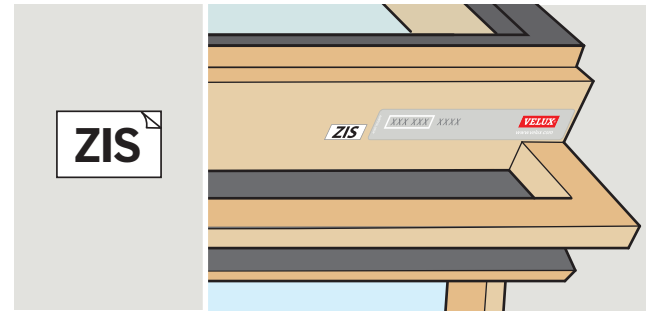

ZIS

9

10

11

AR: VELUX Argentina S.A. 348 4 639944	HU: VELUX Magyarország Kft. (06/1) 436-0601
AT: VELUX Österreich GmbH 02245/32 3 50	IE: VELUX Company Ltd. 01 848 8775
AU: VELUX Australia Pty. Ltd. 1300 859 856	IT: VELUX Italia s.p.a. 045/6173666
BA: VELUX Bosna i Hercegovina d.o.o. 033/626 493, 626 494	JP: VELUX-Japan Ltd. 0570-00-8145
BE: VELUX Belgium (010) 42.09.09	LT: VELUX Lietuva, UAB (85) 270 91 01
BG: VELUX Bulgaria EOOD 02/955 99 30	LV: VELUX Latvia SIA 67 27 77 33
BY: FE VELUX Roof Windows (017) 217 7385	NL: VELUX Nederland B.V. 030 - 6 629 629
CA: VELUX Canada Inc. 1 800 88-VELUX (888-3589)	NO: VELUX Norge AS 22 51 06 00
CH: VELUX Schweiz AG 0848 945 549	NZ: VELUX New Zealand Ltd. 0800 650 445
CL: VELUX Chile Limitada 2 953 6789	PL: VELUX Polska Sp. z o.o. (022) 33 77 000 / 33 77 070
CN: VELUX (CHINA) CO. LTD. 0316-607 27 27	PT: VELUX Portugal, Lda 21 880 00 60
CZ: VELUX Česká republika, s.r.o. 531 015 511	RO: VELUX România S.R.L. 0-8008-83589
DE: VELUX Deutschland GmbH 01806 / 33 33 99 Festnetz: 0,20 €/Anruf	RS: VELUX Srbija d.o.o. 011 20 57 500
DK: VELUX Danmark A/S 45 16 45 16	RU: ZAO VELUX (495) 737 75 20
EE: VELUX Eesti OÜ 621 7790	SE: VELUX Svenska AB 042/20 83 80
ES: VELUX Spain, S.A. 91 509 71 00	SI: VELUX Slovenija d.o.o. 01 724 68 68
FI: VELUX Suomi Oy 0207 290 800	SK: VELUX Slovensko, s.r.o. (02) 33 000 555
FR: VELUX France 0821 02 15 15 0,119€ TTC/min	TR: VELUX Çatı Pencereleri Ticaret Limited Şirketi 0 216 302 54 10
GB: VELUX Company Ltd. 01592 778 225	UA: VELUX Ukraina TOV (044) 2916070
HR: VELUX Hrvatska d.o.o. 01/5555 444	US: VELUX America Inc. 1-800-88-VELUX