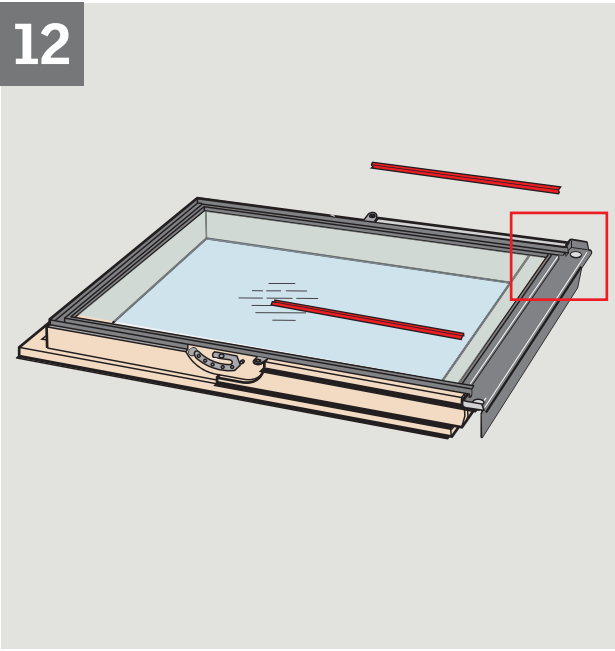

ZIS

9

10

11

AR: VELUX Argentina S.A. 348 4 639944	HU: VELUX Magyarország Kft. (06/1) 436-0601
AT: VELUX Österreich GmbH 02245/32 3 50	IE: VELUX Company Ltd. 01 848 8775
AU: VELUX Australia Pty. Ltd. 1300 859 856	IT: VELUX Italia s.p.a. 045/6173666
BA: VELUX Bosna i Hercegovina d.o.o. 033/626 493, 626 494	JP: VELUX-Japan Ltd. 0570-00-8145
BE: VELUX Belgium (010) 42.09.09	LT: VELUX Lietuva, UAB (85) 270 91 01
BG: VELUX Bulgaria EOOD 02/955 99 30	LV: VELUX Latvia SIA 67 27 77 33
BY: FE VELUX Roof Windows (017) 217 7385	NL: VELUX Nederland B.V. 030 - 6 629 629
CA: VELUX Canada Inc. 1 800 88-VELUX (888-3589)	NO: VELUX Norge AS 22 51 06 00
CH: VELUX Schweiz AG 0848 945 549	NZ: VELUX New Zealand Ltd. 0800 650 445
CL: VELUX Chile Limitada 2 953 6789	PL: VELUX Polska Sp. z o.o. (022) 33 77 000 / 33 77 070
CN: VELUX (CHINA) CO. LTD. 0316-607 27 27	PT: VELUX Portugal, Lda 21 880 00 60
CZ: VELUX Česká republika, s.r.o. 531 015 511	RO: VELUX România S.R.L. 0-8008-83589
DE: VELUX Deutschland GmbH 01806 / 33 33 99 Festnetz: 0,20 €/Anruf	RS: VELUX Srbija d.o.o. 011 20 57 500
DK: VELUX Danmark A/S 45 16 45 16	RU: ZAO VELUX (495) 737 75 20
EE: VELUX Eesti OÜ 621 7790	SE: VELUX Svenska AB 042/20 83 80
ES: VELUX Spain, S.A. 91 509 71 00	SI: VELUX Slovenija d.o.o. 01 724 68 68
FI: VELUX Suomi Oy 0207 290 800	SK: VELUX Slovensko, s.r.o. (02) 33 000 555
FR: VELUX France 0821 02 15 15 0,119€ TTC/min	TR: VELUX Çatı Pencereleri Ticaret Limited Şirketi 0 216 302 54 10
GB: VELUX Company Ltd. 01592 778 225	UA: VELUX Ukraina TOV (044) 2916070
HR: VELUX Hrvatska d.o.o. 01/5555 444	US: VELUX America Inc. 1-800-88-VELUX