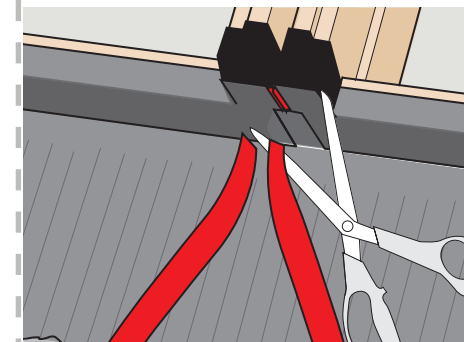

ZIS

9

10

11

AR: VELUX Argentina S.A. 348 4 639944	HU: VELUX Magyarország Kft. (06/1) 436-0601
AT: VELUX Österreich GmbH 02245/32 3 50	IE: VELUX Company Ltd. 01 848 8775
AU: VELUX Australia Pty. Ltd. 1300 859 856	IT: VELUX Italia s.p.a. 045/6173666
BA: VELUX Bosna i Hercegovina d.o.o. 033/626 493, 626 494	JP: VELUX-Japan Ltd. 0570-00-8145
BE: VELUX Belgium (010) 42.09.09	LT: VELUX Lietuva, UAB (85) 270 91 01
BG: VELUX Bulgaria EOOD 02/955 99 30	LV: VELUX Latvia SIA 67 27 77 33
BY: FE VELUX Roof Windows (017) 217 7385	NL: VELUX Nederland B.V. 030 - 6 629 629
CA: VELUX Canada Inc. 1 800 88-VELUX (888-3589)	NO: VELUX Norge AS 22 51 06 00
CH: VELUX Schweiz AG 0848 945 549	NZ: VELUX New Zealand Ltd. 0800 650 445
CL: VELUX Chile Limitada 2 953 6789	PL: VELUX Polska Sp. z o.o. (022) 33 77 000 / 33 77 070
CN: VELUX (CHINA) CO. LTD. 0316-607 27 27	PT: VELUX Portugal, Lda 21 880 00 60
CZ: VELUX Česká republika, s.r.o. 531 015 511	RO: VELUX România S.R.L. 0-8008-83589
DE: VELUX Deutschland GmbH 01806 / 33 33 99 Festnetz: 0,20 €/Anruf	RS: VELUX Srbija d.o.o. 011 20 57 500
DK: VELUX Danmark A/S 45 16 45 16	RU: ZAO VELUX (495) 737 75 20
EE: VELUX Eesti OÜ 621 7790	SE: VELUX Svenska AB 042/20 83 80
ES: VELUX Spain, S.A. 91 509 71 00	SI: VELUX Slovenija d.o.o. 01 724 68 68
FI: VELUX Suomi Oy 0207 290 800	SK: VELUX Slovensko, s.r.o. (02) 33 000 555
FR: VELUX France 0821 02 15 15 0,119€ TTC/min	TR: VELUX Çatı Pencereleri Ticaret Limited Şirketi 0 216 302 54 10
GB: VELUX Company Ltd. 01592 778 225	UA: VELUX Ukraina TOV (044) 2916070
HR: VELUX Hrvatska d.o.o. 01/5555 444	US: VELUX America Inc. 1-800-88-VELUX