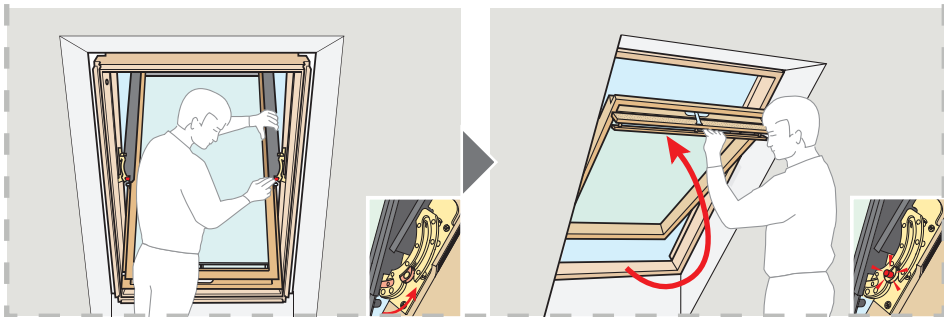

ZIS

9

10

11

AR: VELUX Argentina S.A. 348 4 639944	HU: VELUX Magyarország Kft. (06/1) 436-0601
AT: VELUX Österreich GmbH 02245/32 3 50	IE: VELUX Company Ltd. 01 848 8775
AU: VELUX Australia Pty. Ltd. 1300 859 856	IT: VELUX Italia s.p.a. 045/6173666
BA: VELUX Bosna i Hercegovina d.o.o. 033/626 493, 626 494	JP: VELUX-Japan Ltd. 0570-00-8145
BE: VELUX Belgium (010) 42.09.09	LT: VELUX Lietuva, UAB (85) 270 91 01
BG: VELUX Bulgaria EOOD 02/955 99 30	LV: VELUX Latvia SIA 67 27 77 33
BY: FE VELUX Roof Windows (017) 217 7385	NL: VELUX Nederland B.V. 030 - 6 629 629
CA: VELUX Canada Inc. 1 800 88-VELUX (888-3589)	NO: VELUX Norge AS 22 51 06 00
CH: VELUX Schweiz AG 0848 945 549	NZ: VELUX New Zealand Ltd. 0800 650 445
CL: VELUX Chile Limitada 2 953 6789	PL: VELUX Polska Sp. z o.o. (022) 33 77 000 / 33 77 070
CN: VELUX (CHINA) CO. LTD. 0316-607 27 27	PT: VELUX Portugal, Lda 21 880 00 60
CZ: VELUX Česká republika, s.r.o. 531 015 511	RO: VELUX România S.R.L. 0-8008-83589
DE: VELUX Deutschland GmbH 01806 / 33 33 99 Festnetz: 0,20 €/Anruf	RS: VELUX Srbija d.o.o. 011 20 57 500
DK: VELUX Danmark A/S 45 16 45 16	RU: ZAO VELUX (495) 737 75 20
EE: VELUX Eesti OÜ 621 7790	SE: VELUX Svenska AB 042/20 83 80
ES: VELUX Spain, S.A. 91 509 71 00	SI: VELUX Slovenija d.o.o. 01 724 68 68
FI: VELUX Suomi Oy 0207 290 800	SK: VELUX Slovensko, s.r.o. (02) 33 000 555
FR: VELUX France 0821 02 15 15 0,119€ TTC/min	TR: VELUX Çatı Pencereleri Ticaret Limited Şirketi 0 216 302 54 10
GB: VELUX Company Ltd. 01592 778 225	UA: VELUX Ukraina TOV (044) 2916070
HR: VELUX Hrvatska d.o.o. 01/5555 444	US: VELUX America Inc. 1-800-88-VELUX