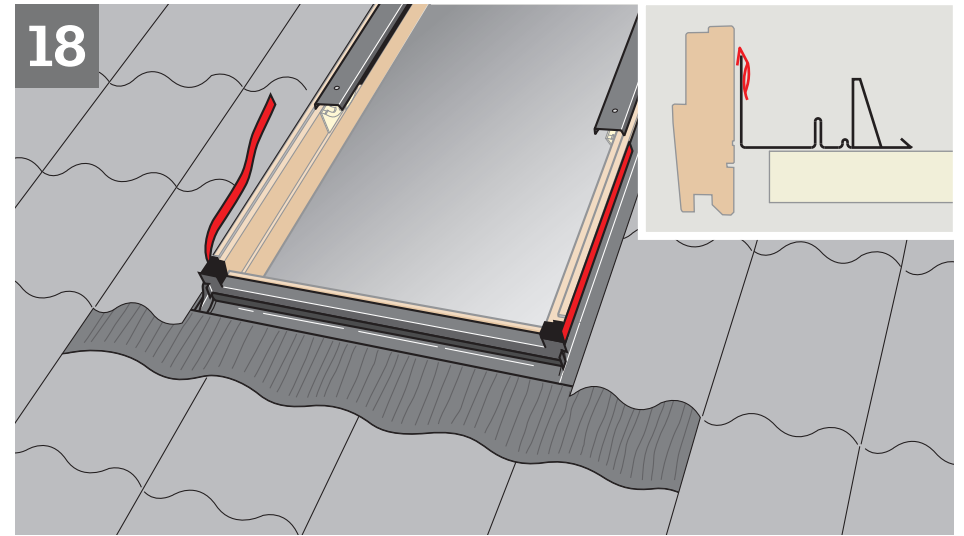

ZIS

9

10

11

AR: VELUX Argentina S.A. 348 4 639944	HU: VELUX Magyarország Kft. (06/1) 436-0601
AT: VELUX Österreich GmbH 02245/32 3 50	IE: VELUX Company Ltd. 01 848 8775
AU: VELUX Australia Pty. Ltd. 1300 859 856	IT: VELUX Italia s.p.a. 045/6173666
BA: VELUX Bosna i Hercegovina d.o.o. 033/626 493, 626 494	JP: VELUX-Japan Ltd. 0570-00-8145
BE: VELUX Belgium (010) 42.09.09	LT: VELUX Lietuva, UAB (85) 270 91 01
BG: VELUX Bulgaria EOOD 02/955 99 30	LV: VELUX Latvia SIA 67 27 77 33
BY: FE VELUX Roof Windows (017) 217 7385	NL: VELUX Nederland B.V. 030 - 6 629 629
CA: VELUX Canada Inc. 1 800 88-VELUX (888-3589)	NO: VELUX Norge AS 22 51 06 00
CH: VELUX Schweiz AG 0848 945 549	NZ: VELUX New Zealand Ltd. 0800 650 445
CL: VELUX Chile Limitada 2 953 6789	PL: VELUX Polska Sp. z o.o. (022) 33 77 000 / 33 77 070
CN: VELUX (CHINA) CO. LTD. 0316-607 27 27	PT: VELUX Portugal, Lda 21 880 00 60
CZ: VELUX Česká republika, s.r.o. 531 015 511	RO: VELUX România S.R.L. 0-8008-83589
DE: VELUX Deutschland GmbH 01806 / 33 33 99 Festnetz: 0,20 €/Anruf	RS: VELUX Srbija d.o.o. 011 20 57 500
DK: VELUX Danmark A/S 45 16 45 16	RU: ZAO VELUX (495) 737 75 20
EE: VELUX Eesti OÜ 621 7790	SE: VELUX Svenska AB 042/20 83 80
ES: VELUX Spain, S.A. 91 509 71 00	SI: VELUX Slovenija d.o.o. 01 724 68 68
FI: VELUX Suomi Oy 0207 290 800	SK: VELUX Slovensko, s.r.o. (02) 33 000 555
FR: VELUX France 0821 02 15 15 0,119€ TTC/min	TR: VELUX Çatı Pencereleri Ticaret Limited Şirketi 0 216 302 54 10
GB: VELUX Company Ltd. 01592 778 225	UA: VELUX Ukraina TOV (044) 2916070
HR: VELUX Hrvatska d.o.o. 01/5555 444	US: VELUX America Inc. 1-800-88-VELUX