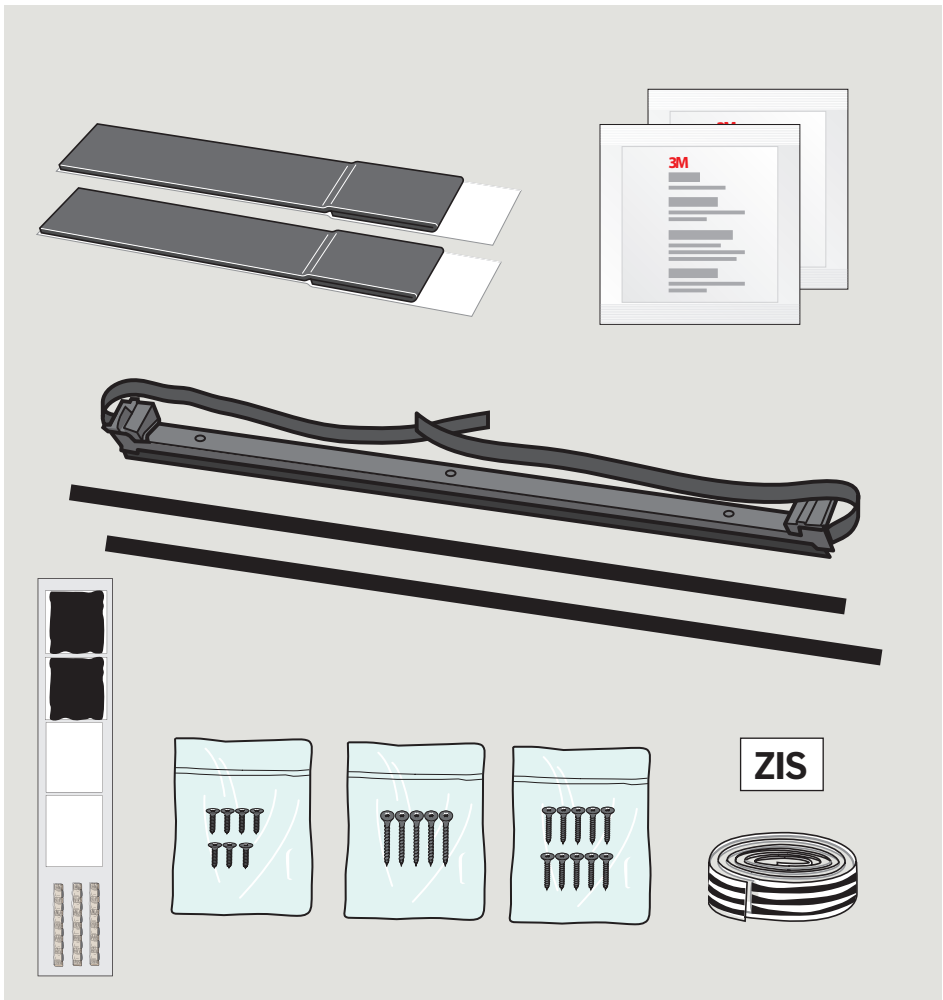

ZIS

9

10

11

AR: VELUX Argentina S.A. 348 4 639944	HU: VELUX Magyarország Kft. (06/1) 436-0601
AT: VELUX Österreich GmbH 02245/32 3 50	IE: VELUX Company Ltd. 01 848 8775
AU: VELUX Australia Pty. Ltd. 1300 859 856	IT: VELUX Italia s.p.a. 045/6173666
BA: VELUX Bosna i Hercegovina d.o.o. 033/626 493, 626 494	JP: VELUX-Japan Ltd. 0570-00-8145
BE: VELUX Belgium (010) 42.09.09	LT: VELUX Lietuva, UAB (85) 270 91 01
BG: VELUX Bulgaria EOOD 02/955 99 30	LV: VELUX Latvia SIA 67 27 77 33
BY: FE VELUX Roof Windows (017) 217 7385	NL: VELUX Nederland B.V. 030 - 6 629 629
CA: VELUX Canada Inc. 1 800 88-VELUX (888-3589)	NO: VELUX Norge AS 22 51 06 00
CH: VELUX Schweiz AG 0848 945 549	NZ: VELUX New Zealand Ltd. 0800 650 445
CL: VELUX Chile Limitada 2 953 6789	PL: VELUX Polska Sp. z o.o. (022) 33 77 000 / 33 77 070
CN: VELUX (CHINA) CO. LTD. 0316-607 27 27	PT: VELUX Portugal, Lda 21 880 00 60
CZ: VELUX Česká republika, s.r.o. 531 015 511	RO: VELUX România S.R.L. 0-8008-83589
DE: VELUX Deutschland GmbH 01806 / 33 33 99 Festnetz: 0,20 €/Anruf	RS: VELUX Srbija d.o.o. 011 20 57 500
DK: VELUX Danmark A/S 45 16 45 16	RU: ZAO VELUX (495) 737 75 20
EE: VELUX Eesti OÜ 621 7790	SE: VELUX Svenska AB 042/20 83 80
ES: VELUX Spain, S.A. 91 509 71 00	SI: VELUX Slovenija d.o.o. 01 724 68 68
FI: VELUX Suomi Oy 0207 290 800	SK: VELUX Slovensko, s.r.o. (02) 33 000 555
FR: VELUX France 0821 02 15 15 0,119€ TTC/min	TR: VELUX Çatı Pencereleri Ticaret Limited Şirketi 0 216 302 54 10
GB: VELUX Company Ltd. 01592 778 225	UA: VELUX Ukraina TOV (044) 2916070
HR: VELUX Hrvatska d.o.o. 01/5555 444	US: VELUX America Inc. 1-800-88-VELUX