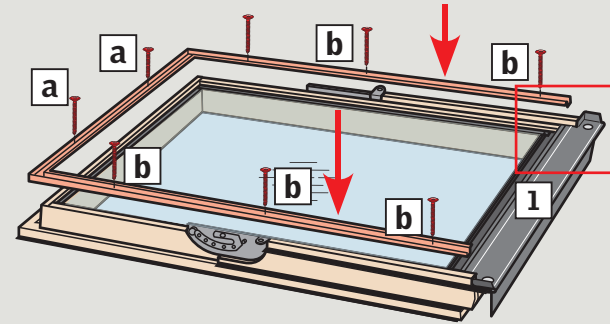

ZIS

9

10

11

AR: VELUX Argentina S.A. 348 4 639944	HU: VELUX Magyarország Kft. (06/1) 436-0601
AT: VELUX Österreich GmbH 02245/32 3 50	IE: VELUX Company Ltd. 01 848 8775
AU: VELUX Australia Pty. Ltd. 1300 859 856	IT: VELUX Italia s.p.a. 045/6173666
BA: VELUX Bosna i Hercegovina d.o.o. 033/626 493, 626 494	JP: VELUX-Japan Ltd. 0570-00-8145
BE: VELUX Belgium (010) 42.09.09	LT: VELUX Lietuva, UAB (85) 270 91 01
BG: VELUX Bulgaria EOOD 02/955 99 30	LV: VELUX Latvia SIA 67 27 77 33
BY: FE VELUX Roof Windows (017) 217 7385	NL: VELUX Nederland B.V. 030 - 6 629 629
CA: VELUX Canada Inc. 1 800 88-VELUX (888-3589)	NO: VELUX Norge AS 22 51 06 00
CH: VELUX Schweiz AG 0848 945 549	NZ: VELUX New Zealand Ltd. 0800 650 445
CL: VELUX Chile Limitada 2 953 6789	PL: VELUX Polska Sp. z o.o. (022) 33 77 000 / 33 77 070
CN: VELUX (CHINA) CO. LTD. 0316-607 27 27	PT: VELUX Portugal, Lda 21 880 00 60
CZ: VELUX Česká republika, s.r.o. 531 015 511	RO: VELUX România S.R.L. 0-8008-83589
DE: VELUX Deutschland GmbH 01806 / 33 33 99 Festnetz: 0,20 €/Anruf	RS: VELUX Srbija d.o.o. 011 20 57 500
DK: VELUX Danmark A/S 45 16 45 16	RU: ZAO VELUX (495) 737 75 20
EE: VELUX Eesti OÜ 621 7790	SE: VELUX Svenska AB 042/20 83 80
ES: VELUX Spain, S.A. 91 509 71 00	SI: VELUX Slovenija d.o.o. 01 724 68 68
FI: VELUX Suomi Oy 0207 290 800	SK: VELUX Slovensko, s.r.o. (02) 33 000 555
FR: VELUX France 0821 02 15 15 0,119€ TTC/min	TR: VELUX Çatı Pencereleri Ticaret Limited Şirketi 0 216 302 54 10
GB: VELUX Company Ltd. 01592 778 225	UA: VELUX Ukraina TOV (044) 2916070
HR: VELUX Hrvatska d.o.o. 01/5555 444	US: VELUX America Inc. 1-800-88-VELUX