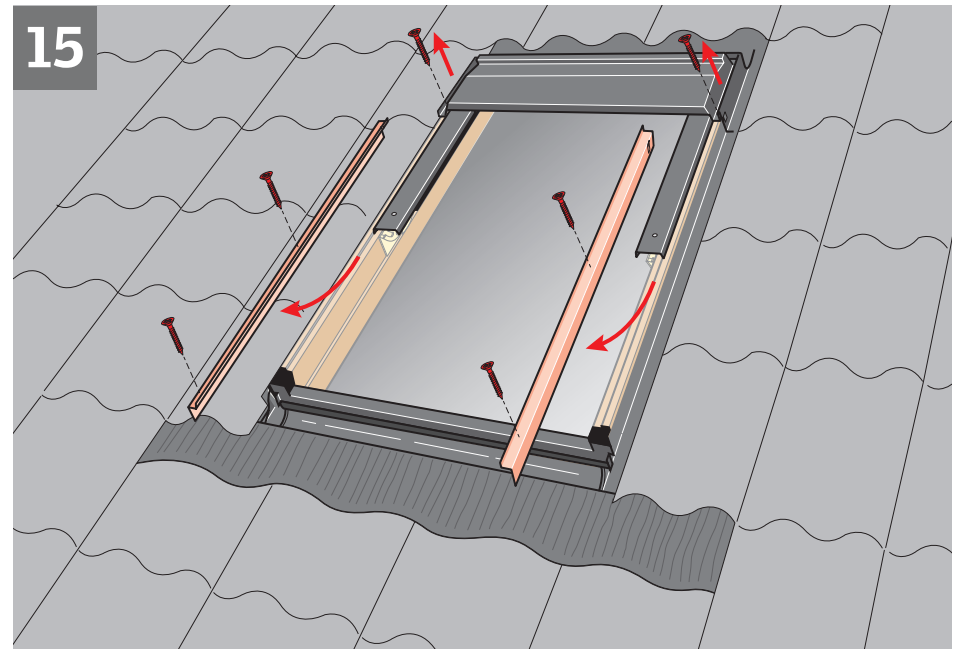

ZIS

9

10

11

AR: VELUX Argentina S.A. 348 4 639944	HU: VELUX Magyarország Kft. (06/1) 436-0601
AT: VELUX Österreich GmbH 02245/32 3 50	IE: VELUX Company Ltd. 01 848 8775
AU: VELUX Australia Pty. Ltd. 1300 859 856	IT: VELUX Italia s.p.a. 045/6173666
BA: VELUX Bosna i Hercegovina d.o.o. 033/626 493, 626 494	JP: VELUX-Japan Ltd. 0570-00-8145
BE: VELUX Belgium (010) 42.09.09	LT: VELUX Lietuva, UAB (85) 270 91 01
BG: VELUX Bulgaria EOOD 02/955 99 30	LV: VELUX Latvia SIA 67 27 77 33
BY: FE VELUX Roof Windows (017) 217 7385	NL: VELUX Nederland B.V. 030 - 6 629 629
CA: VELUX Canada Inc. 1 800 88-VELUX (888-3589)	NO: VELUX Norge AS 22 51 06 00
CH: VELUX Schweiz AG 0848 945 549	NZ: VELUX New Zealand Ltd. 0800 650 445
CL: VELUX Chile Limitada 2 953 6789	PL: VELUX Polska Sp. z o.o. (022) 33 77 000 / 33 77 070
CN: VELUX (CHINA) CO. LTD. 0316-607 27 27	PT: VELUX Portugal, Lda 21 880 00 60
CZ: VELUX Česká republika, s.r.o. 531 015 511	RO: VELUX România S.R.L. 0-8008-83589
DE: VELUX Deutschland GmbH 01806 / 33 33 99 Festnetz: 0,20 €/Anruf	RS: VELUX Srbija d.o.o. 011 20 57 500
DK: VELUX Danmark A/S 45 16 45 16	RU: ZAO VELUX (495) 737 75 20
EE: VELUX Eesti OÜ 621 7790	SE: VELUX Svenska AB 042/20 83 80
ES: VELUX Spain, S.A. 91 509 71 00	SI: VELUX Slovenija d.o.o. 01 724 68 68
FI: VELUX Suomi Oy 0207 290 800	SK: VELUX Slovensko, s.r.o. (02) 33 000 555
FR: VELUX France 0821 02 15 15 0,119€ TTC/min	TR: VELUX Çatı Pencereleri Ticaret Limited Şirketi 0 216 302 54 10
GB: VELUX Company Ltd. 01592 778 225	UA: VELUX Ukraina TOV (044) 2916070
HR: VELUX Hrvatska d.o.o. 01/5555 444	US: VELUX America Inc. 1-800-88-VELUX