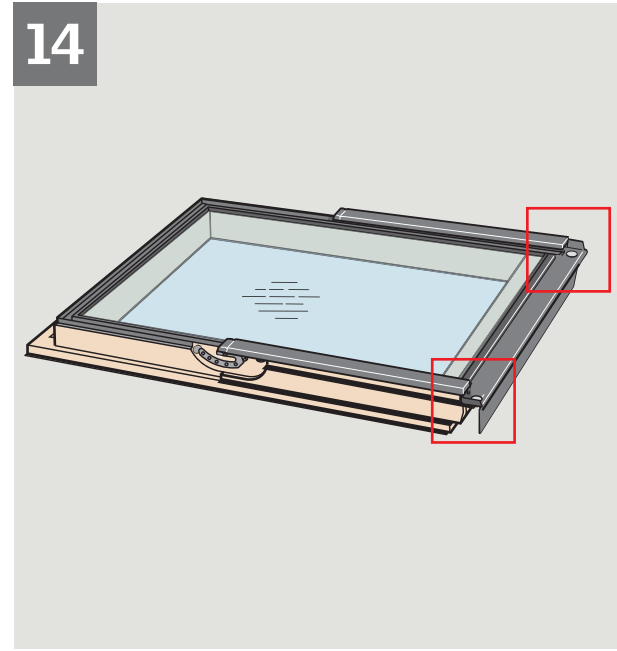

ZIS

9

10

11

AR: VELUX Argentina S.A. 348 4 639944	HU: VELUX Magyarország Kft. (06/1) 436-0601
AT: VELUX Österreich GmbH 02245/32 3 50	IE: VELUX Company Ltd. 01 848 8775
AU: VELUX Australia Pty. Ltd. 1300 859 856	IT: VELUX Italia s.p.a. 045/6173666
BA: VELUX Bosna i Hercegovina d.o.o. 033/626 493, 626 494	JP: VELUX-Japan Ltd. 0570-00-8145
BE: VELUX Belgium (010) 42.09.09	LT: VELUX Lietuva, UAB (85) 270 91 01
BG: VELUX Bulgaria EOOD 02/955 99 30	LV: VELUX Latvia SIA 67 27 77 33
BY: FE VELUX Roof Windows (017) 217 7385	NL: VELUX Nederland B.V. 030 - 6 629 629
CA: VELUX Canada Inc. 1 800 88-VELUX (888-3589)	NO: VELUX Norge AS 22 51 06 00
CH: VELUX Schweiz AG 0848 945 549	NZ: VELUX New Zealand Ltd. 0800 650 445
CL: VELUX Chile Limitada 2 953 6789	PL: VELUX Polska Sp. z o.o. (022) 33 77 000 / 33 77 070
CN: VELUX (CHINA) CO. LTD. 0316-607 27 27	PT: VELUX Portugal, Lda 21 880 00 60
CZ: VELUX Česká republika, s.r.o. 531 015 511	RO: VELUX România S.R.L. 0-8008-83589
DE: VELUX Deutschland GmbH 01806 / 33 33 99 Festnetz: 0,20 €/Anruf	RS: VELUX Srbija d.o.o. 011 20 57 500
DK: VELUX Danmark A/S 45 16 45 16	RU: ZAO VELUX (495) 737 75 20
EE: VELUX Eesti OÜ 621 7790	SE: VELUX Svenska AB 042/20 83 80
ES: VELUX Spain, S.A. 91 509 71 00	SI: VELUX Slovenija d.o.o. 01 724 68 68
FI: VELUX Suomi Oy 0207 290 800	SK: VELUX Slovensko, s.r.o. (02) 33 000 555
FR: VELUX France 0821 02 15 15 0,119€ TTC/min	TR: VELUX Çatı Pencereleri Ticaret Limited Şirketi 0 216 302 54 10
GB: VELUX Company Ltd. 01592 778 225	UA: VELUX Ukraina TOV (044) 2916070
HR: VELUX Hrvatska d.o.o. 01/5555 444	US: VELUX America Inc. 1-800-88-VELUX