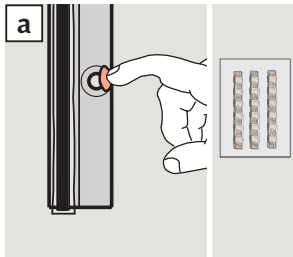

ZIS

9

10

11

AR: VELUX Argentina S.A. 348 4 639944	HU: VELUX Magyarország Kft. (06/1) 436-0601
AT: VELUX Österreich GmbH 02245/32 3 50	IE: VELUX Company Ltd. 01 848 8775
AU: VELUX Australia Pty. Ltd. 1300 859 856	IT: VELUX Italia s.p.a. 045/6173666
BA: VELUX Bosna i Hercegovina d.o.o. 033/626 493, 626 494	JP: VELUX-Japan Ltd. 0570-00-8145
BE: VELUX Belgium (010) 42.09.09	LT: VELUX Lietuva, UAB (85) 270 91 01
BG: VELUX Bulgaria EOOD 02/955 99 30	LV: VELUX Latvia SIA 67 27 77 33
BY: FE VELUX Roof Windows (017) 217 7385	NL: VELUX Nederland B.V. 030 - 6 629 629
CA: VELUX Canada Inc. 1 800 88-VELUX (888-3589)	NO: VELUX Norge AS 22 51 06 00
CH: VELUX Schweiz AG 0848 945 549	NZ: VELUX New Zealand Ltd. 0800 650 445
CL: VELUX Chile Limitada 2 953 6789	PL: VELUX Polska Sp. z o.o. (022) 33 77 000 / 33 77 070
CN: VELUX (CHINA) CO. LTD. 0316-607 27 27	PT: VELUX Portugal, Lda 21 880 00 60
CZ: VELUX Česká republika, s.r.o. 531 015 511	RO: VELUX România S.R.L. 0-8008-83589
DE: VELUX Deutschland GmbH 01806 / 33 33 99 Festnetz: 0,20 €/Anruf	RS: VELUX Srbija d.o.o. 011 20 57 500
DK: VELUX Danmark A/S 45 16 45 16	RU: ZAO VELUX (495) 737 75 20
EE: VELUX Eesti OÜ 621 7790	SE: VELUX Svenska AB 042/20 83 80
ES: VELUX Spain, S.A. 91 509 71 00	SI: VELUX Slovenija d.o.o. 01 724 68 68
FI: VELUX Suomi Oy 0207 290 800	SK: VELUX Slovensko, s.r.o. (02) 33 000 555
FR: VELUX France 0821 02 15 15 0,119€ TTC/min	TR: VELUX Çatı Pencereleri Ticaret Limited Şirketi 0 216 302 54 10
GB: VELUX Company Ltd. 01592 778 225	UA: VELUX Ukraina TOV (044) 2916070
HR: VELUX Hrvatska d.o.o. 01/5555 444	US: VELUX America Inc. 1-800-88-VELUX