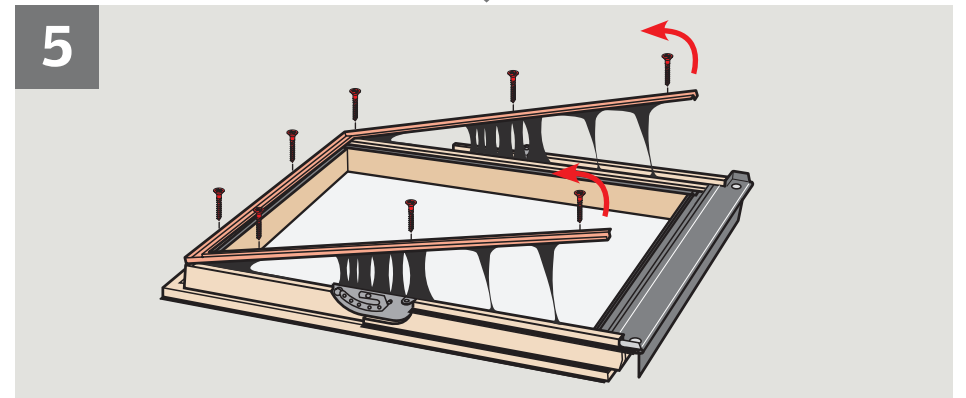

ZIS

9

10

11

AR: VELUX Argentina S.A. 348 4 639944	HU: VELUX Magyarország Kft. (06/1) 436-0601
AT: VELUX Österreich GmbH 02245/32 3 50	IE: VELUX Company Ltd. 01 848 8775
AU: VELUX Australia Pty. Ltd. 1300 859 856	IT: VELUX Italia s.p.a. 045/6173666
BA: VELUX Bosna i Hercegovina d.o.o. 033/626 493, 626 494	JP: VELUX-Japan Ltd. 0570-00-8145
BE: VELUX Belgium (010) 42.09.09	LT: VELUX Lietuva, UAB (85) 270 91 01
BG: VELUX Bulgaria EOOD 02/955 99 30	LV: VELUX Latvia SIA 67 27 77 33
BY: FE VELUX Roof Windows (017) 217 7385	NL: VELUX Nederland B.V. 030 - 6 629 629
CA: VELUX Canada Inc. 1 800 88-VELUX (888-3589)	NO: VELUX Norge AS 22 51 06 00
CH: VELUX Schweiz AG 0848 945 549	NZ: VELUX New Zealand Ltd. 0800 650 445
CL: VELUX Chile Limitada 2 953 6789	PL: VELUX Polska Sp. z o.o. (022) 33 77 000 / 33 77 070
CN: VELUX (CHINA) CO. LTD. 0316-607 27 27	PT: VELUX Portugal, Lda 21 880 00 60
CZ: VELUX Česká republika, s.r.o. 531 015 511	RO: VELUX România S.R.L. 0-8008-83589
DE: VELUX Deutschland GmbH 01806 / 33 33 99 Festnetz: 0,20 €/Anruf	RS: VELUX Srbija d.o.o. 011 20 57 500
DK: VELUX Danmark A/S 45 16 45 16	RU: ZAO VELUX (495) 737 75 20
EE: VELUX Eesti OÜ 621 7790	SE: VELUX Svenska AB 042/20 83 80
ES: VELUX Spain, S.A. 91 509 71 00	SI: VELUX Slovenija d.o.o. 01 724 68 68
FI: VELUX Suomi Oy 0207 290 800	SK: VELUX Slovensko, s.r.o. (02) 33 000 555
FR: VELUX France 0821 02 15 15 0,119€ TTC/min	TR: VELUX Çatı Pencereleri Ticaret Limited Şirketi 0 216 302 54 10
GB: VELUX Company Ltd. 01592 778 225	UA: VELUX Ukraina TOV (044) 2916070
HR: VELUX Hrvatska d.o.o. 01/5555 444	US: VELUX America Inc. 1-800-88-VELUX