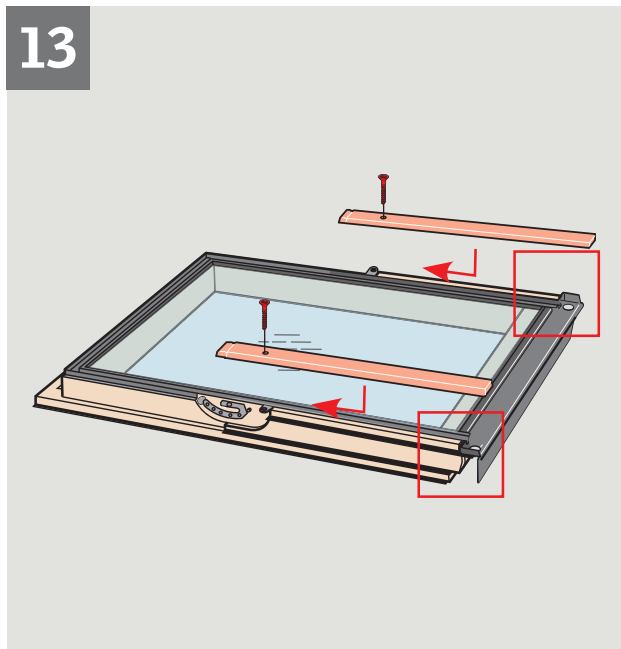

ZIS

9

10

11

AR: VELUX Argentina S.A. 348 4 639944	HU: VELUX Magyarország Kft. (06/1) 436-0601
AT: VELUX Österreich GmbH 02245/32 3 50	IE: VELUX Company Ltd. 01 848 8775
AU: VELUX Australia Pty. Ltd. 1300 859 856	IT: VELUX Italia s.p.a. 045/6173666
BA: VELUX Bosna i Hercegovina d.o.o. 033/626 493, 626 494	JP: VELUX-Japan Ltd. 0570-00-8145
BE: VELUX Belgium (010) 42.09.09	LT: VELUX Lietuva, UAB (85) 270 91 01
BG: VELUX Bulgaria EOOD 02/955 99 30	LV: VELUX Latvia SIA 67 27 77 33
BY: FE VELUX Roof Windows (017) 217 7385	NL: VELUX Nederland B.V. 030 - 6 629 629
CA: VELUX Canada Inc. 1 800 88-VELUX (888-3589)	NO: VELUX Norge AS 22 51 06 00
CH: VELUX Schweiz AG 0848 945 549	NZ: VELUX New Zealand Ltd. 0800 650 445
CL: VELUX Chile Limitada 2 953 6789	PL: VELUX Polska Sp. z o.o. (022) 33 77 000 / 33 77 070
CN: VELUX (CHINA) CO. LTD. 0316-607 27 27	PT: VELUX Portugal, Lda 21 880 00 60
CZ: VELUX Česká republika, s.r.o. 531 015 511	RO: VELUX România S.R.L. 0-8008-83589
DE: VELUX Deutschland GmbH 01806 / 33 33 99 Festnetz: 0,20 €/Anruf	RS: VELUX Srbija d.o.o. 011 20 57 500
DK: VELUX Danmark A/S 45 16 45 16	RU: ZAO VELUX (495) 737 75 20
EE: VELUX Eesti OÜ 621 7790	SE: VELUX Svenska AB 042/20 83 80
ES: VELUX Spain, S.A. 91 509 71 00	SI: VELUX Slovenija d.o.o. 01 724 68 68
FI: VELUX Suomi Oy 0207 290 800	SK: VELUX Slovensko, s.r.o. (02) 33 000 555
FR: VELUX France 0821 02 15 15 0,119€ TTC/min	TR: VELUX Çatı Pencereleri Ticaret Limited Şirketi 0 216 302 54 10
GB: VELUX Company Ltd. 01592 778 225	UA: VELUX Ukraina TOV (044) 2916070
HR: VELUX Hrvatska d.o.o. 01/5555 444	US: VELUX America Inc. 1-800-88-VELUX