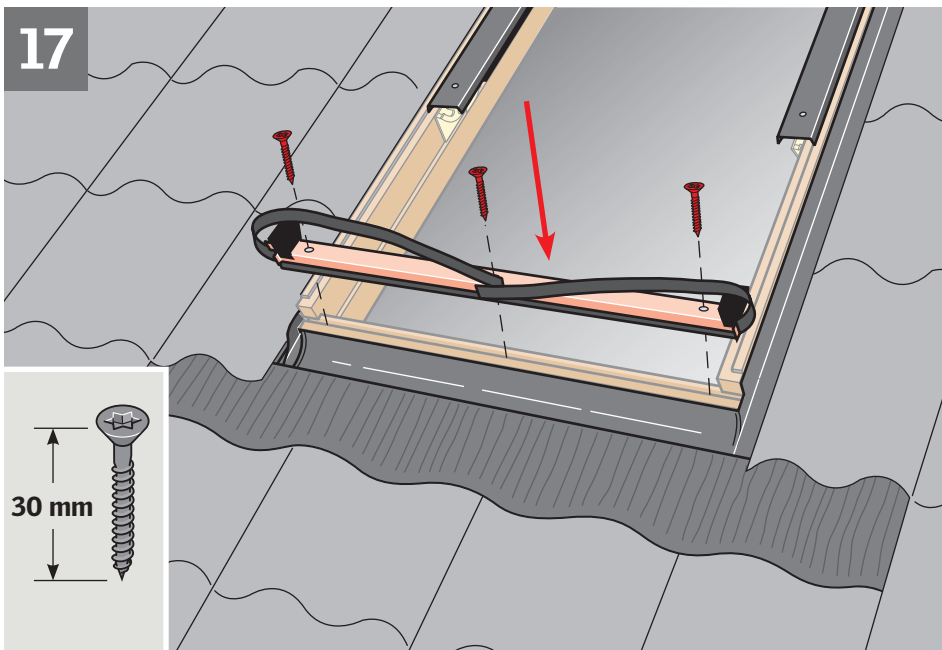

ZIS

9

10

11

AR: VELUX Argentina S.A. 348 4 639944	HU: VELUX Magyarország Kft. (06/1) 436-0601
AT: VELUX Österreich GmbH 02245/32 3 50	IE: VELUX Company Ltd. 01 848 8775
AU: VELUX Australia Pty. Ltd. 1300 859 856	IT: VELUX Italia s.p.a. 045/6173666
BA: VELUX Bosna i Hercegovina d.o.o. 033/626 493, 626 494	JP: VELUX-Japan Ltd. 0570-00-8145
BE: VELUX Belgium (010) 42.09.09	LT: VELUX Lietuva, UAB (85) 270 91 01
BG: VELUX Bulgaria EOOD 02/955 99 30	LV: VELUX Latvia SIA 67 27 77 33
BY: FE VELUX Roof Windows (017) 217 7385	NL: VELUX Nederland B.V. 030 - 6 629 629
CA: VELUX Canada Inc. 1 800 88-VELUX (888-3589)	NO: VELUX Norge AS 22 51 06 00
CH: VELUX Schweiz AG 0848 945 549	NZ: VELUX New Zealand Ltd. 0800 650 445
CL: VELUX Chile Limitada 2 953 6789	PL: VELUX Polska Sp. z o.o. (022) 33 77 000 / 33 77 070
CN: VELUX (CHINA) CO. LTD. 0316-607 27 27	PT: VELUX Portugal, Lda 21 880 00 60
CZ: VELUX Česká republika, s.r.o. 531 015 511	RO: VELUX România S.R.L. 0-8008-83589
DE: VELUX Deutschland GmbH 01806 / 33 33 99 Festnetz: 0,20 €/Anruf	RS: VELUX Srbija d.o.o. 011 20 57 500
DK: VELUX Danmark A/S 45 16 45 16	RU: ZAO VELUX (495) 737 75 20
EE: VELUX Eesti OÜ 621 7790	SE: VELUX Svenska AB 042/20 83 80
ES: VELUX Spain, S.A. 91 509 71 00	SI: VELUX Slovenija d.o.o. 01 724 68 68
FI: VELUX Suomi Oy 0207 290 800	SK: VELUX Slovensko, s.r.o. (02) 33 000 555
FR: VELUX France 0821 02 15 15 0,119€ TTC/min	TR: VELUX Çatı Pencereleri Ticaret Limited Şirketi 0 216 302 54 10
GB: VELUX Company Ltd. 01592 778 225	UA: VELUX Ukraina TOV (044) 2916070
HR: VELUX Hrvatska d.o.o. 01/5555 444	US: VELUX America Inc. 1-800-88-VELUX