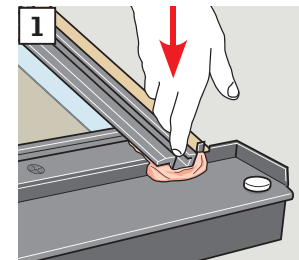

ZIS

9

10

11

AR: VELUX Argentina S.A. 348 4 639944	HU: VELUX Magyarország Kft. (06/1) 436-0601
AT: VELUX Österreich GmbH 02245/32 3 50	IE: VELUX Company Ltd. 01 848 8775
AU: VELUX Australia Pty. Ltd. 1300 859 856	IT: VELUX Italia s.p.a. 045/6173666
BA: VELUX Bosna i Hercegovina d.o.o. 033/626 493, 626 494	JP: VELUX-Japan Ltd. 0570-00-8145
BE: VELUX Belgium (010) 42.09.09	LT: VELUX Lietuva, UAB (85) 270 91 01
BG: VELUX Bulgaria EOOD 02/955 99 30	LV: VELUX Latvia SIA 67 27 77 33
BY: FE VELUX Roof Windows (017) 217 7385	NL: VELUX Nederland B.V. 030 - 6 629 629
CA: VELUX Canada Inc. 1 800 88-VELUX (888-3589)	NO: VELUX Norge AS 22 51 06 00
CH: VELUX Schweiz AG 0848 945 549	NZ: VELUX New Zealand Ltd. 0800 650 445
CL: VELUX Chile Limitada 2 953 6789	PL: VELUX Polska Sp. z o.o. (022) 33 77 000 / 33 77 070
CN: VELUX (CHINA) CO. LTD. 0316-607 27 27	PT: VELUX Portugal, Lda 21 880 00 60
CZ: VELUX Česká republika, s.r.o. 531 015 511	RO: VELUX România S.R.L. 0-8008-83589
DE: VELUX Deutschland GmbH 01806 / 33 33 99 Festnetz: 0,20 €/Anruf	RS: VELUX Srbija d.o.o. 011 20 57 500
DK: VELUX Danmark A/S 45 16 45 16	RU: ZAO VELUX (495) 737 75 20
EE: VELUX Eesti OÜ 621 7790	SE: VELUX Svenska AB 042/20 83 80
ES: VELUX Spain, S.A. 91 509 71 00	SI: VELUX Slovenija d.o.o. 01 724 68 68
FI: VELUX Suomi Oy 0207 290 800	SK: VELUX Slovensko, s.r.o. (02) 33 000 555
FR: VELUX France 0821 02 15 15 0,119€ TTC/min	TR: VELUX Çatı Pencereleri Ticaret Limited Şirketi 0 216 302 54 10
GB: VELUX Company Ltd. 01592 778 225	UA: VELUX Ukraina TOV (044) 2916070
HR: VELUX Hrvatska d.o.o. 01/5555 444	US: VELUX America Inc. 1-800-88-VELUX