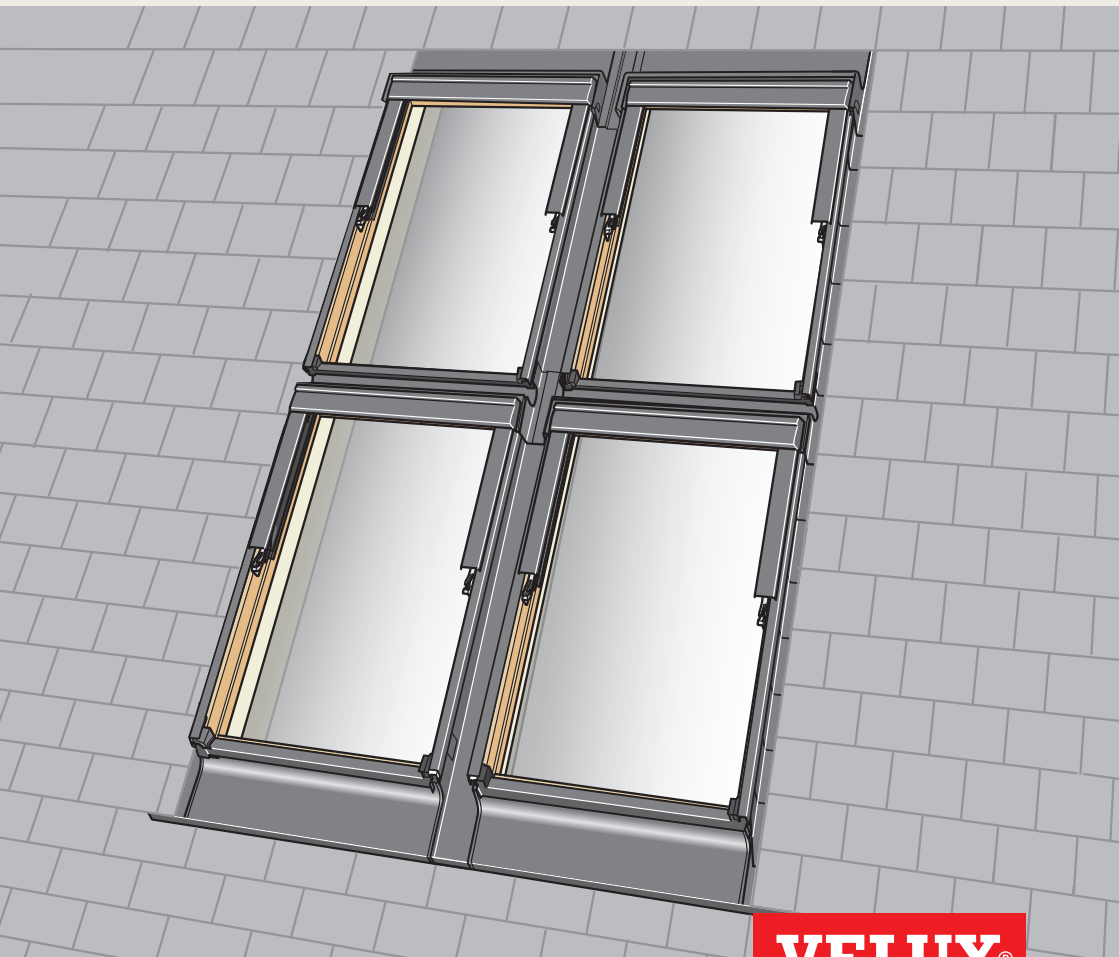

EKP

VELUX®

VAS 453254-2024-11

0001

0002

0003

0001

0002