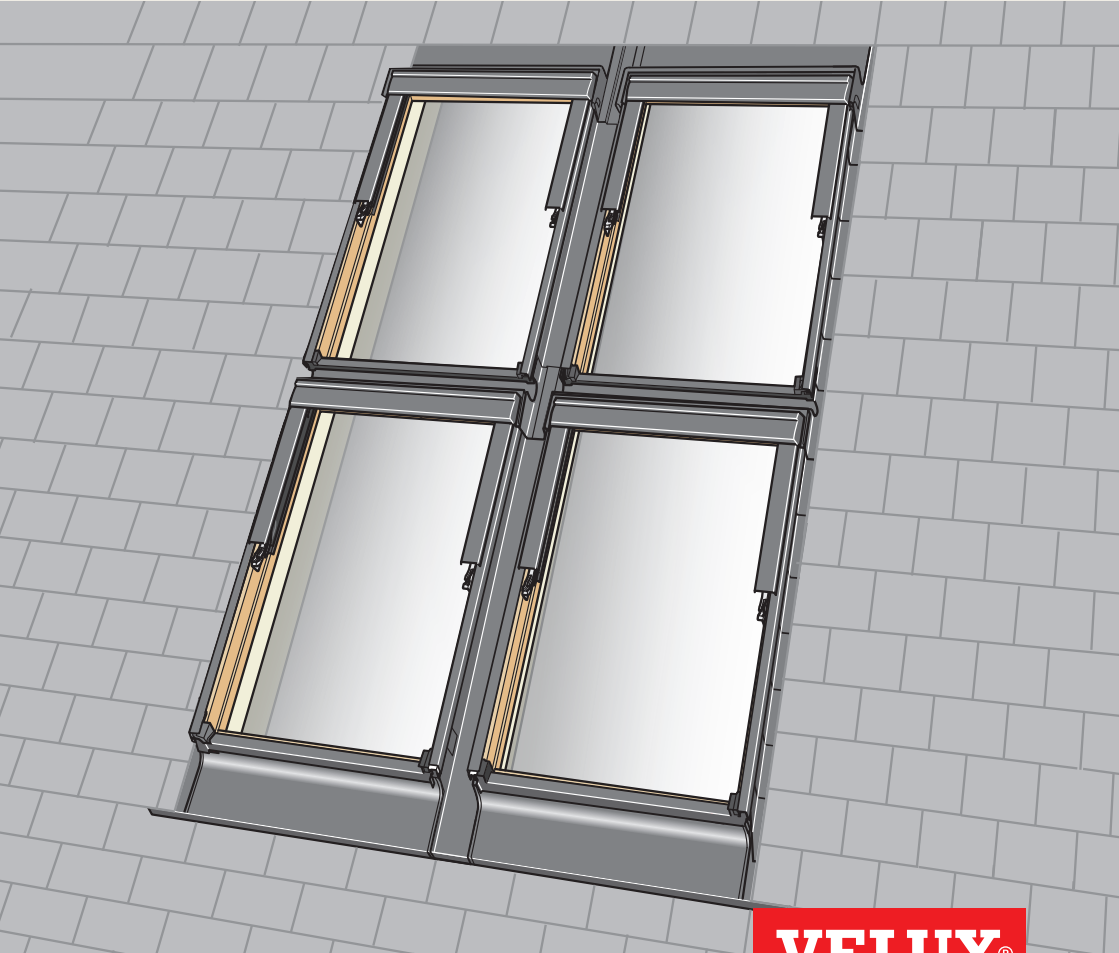

# EKP

**VELUX®**

VAS 453254-2024-12

0001

0002

0003

0001

0002