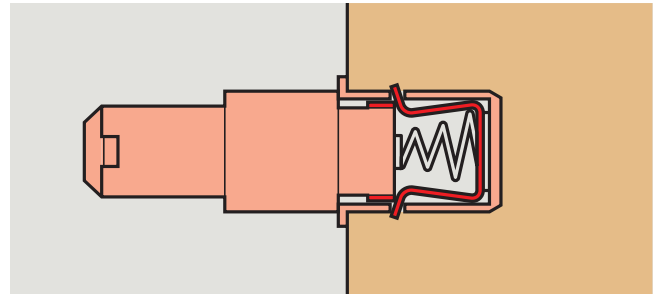

**VELUX®**

**ZOZ 012K1**

**Made in Denmark by VELUX**

VAS 453251-2019-03

**VELUX®**

- AR:** VELUX Argentina S.A.  
348 4 639944
- AT:** VELUX Österreich GmbH  
02245/32 3 50
- AU:** VELUX Australia Pty. Ltd.  
1300 859 856
- BA:** VELUX Bosna i Hercegovina d.o.o.  
033/626 493, 626 494
- BE:** VELUX Belgium  
(010) 42.09.09
- BG:** ВЕЛУКС България ЕООД  
02/955 99 30
- BY:** Унитарное предприятие  
"ВЕЛЮКС Мансардные Окна"  
(017) 329 20 89
- CA:** VELUX Canada Inc.  
1 800 88-VELUX (888-3589)
- CH:** VELUX Schweiz AG  
062 289 44 45
- CL:** VELUX Chile SpA  
2 953 6789
- CN:** VELUX (CHINA) CO. LTD.  
0316-607 27 27
- CZ:** VELUX Česká republika, s.r.o.  
531 015 511
- DE:** VELUX Deutschland GmbH  
040 / 54 70 70
- DK:** VELUX Danmark A/S  
45 16 45 16
- EE:** VELUX Eesti OÜ  
621 7790
- ES:** VELUX Spain, S.A.  
91 509 71 00
- FI:** VELUX Suomi Oy  
0207 290 800
- FR:** VELUX France  
0821 02 15 15  
0,119€ TTC/min
- GB:** VELUX Company Ltd.  
01592 778 225
- HR:** VELUX Hrvatska d.o.o.  
01/5555 444
- HU:** VELUX Magyarország Kft.  
(06/1) 436-0601
- IE:** VELUX Company Ltd.  
01 848 8775
- IT:** VELUX Italia s.p.a.  
045/6173666
- JP:** VELUX-Japan Ltd.  
0570-00-8141
- KR:** VELUX International (VELUX A/S)  
+45 7632 9240
- LT:** VELUX Lietuva, UAB  
(85) 270 91 01
- LV:** VELUX Latvia SIA  
67 27 77 33
- NL:** VELUX Nederland B.V.  
030 - 6 629 629
- NO:** VELUX Norge AS  
22 51 06 00
- NZ:** VELUX New Zealand Ltd.  
0800 650 445
- PL:** VELUX Polska Sp. z o.o.  
(022) 33 77 000 / 33 77 070
- PT:** VELUX Portugal, Lda  
21 880 00 60
- RO:** VELUX România S.R.L.  
0-8008-83589
- RS:** VELUX Srbija d.o.o.  
011 20 57 500
- RU:** ЗАО ВЕЛЮКС  
(495) 640 87 20
- SE:** VELUX Svenska AB  
042/20 83 80
- SI:** VELUX Slovenija d.o.o.  
01 724 68 68
- SK:** VELUX Slovensko, s.r.o.  
(02) 33 000 555
- TR:** VELUX Çatı Pencereleri  
Ticaret Limited Şirketi  
0 216 302 54 10
- UA:** ТОВ "ВЕЛЮКС Україна"  
(044) 2916070
- US:** VELUX America LLC  
1-800-88-VELUX