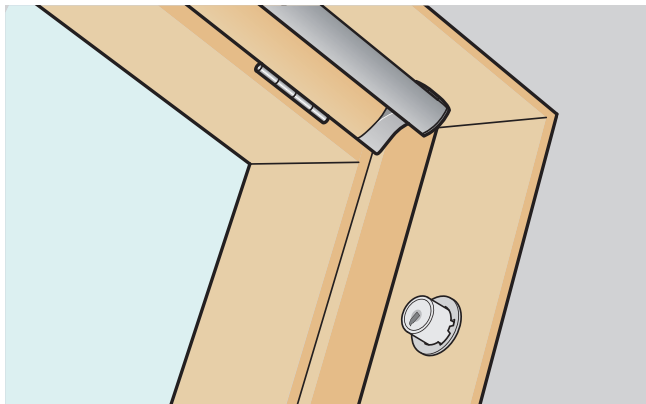

**VELUX®**

**ZOZ 012K1**

**Made in Denmark by VELUX**

VAS 453251-2019-03

**VELUX®**

- AR:** VELUX Argentina S.A.  
348 4 639944
- AT:** VELUX Österreich GmbH  
02245/32 3 50
- AU:** VELUX Australia Pty. Ltd.  
1300 859 856
- BA:** VELUX Bosna i Hercegovina d.o.o.  
033/626 493, 626 494
- BE:** VELUX Belgium  
(010) 42.09.09
- BG:** ВЕЛУКС България ЕООД  
02/955 99 30
- BY:** Унитарное предприятие  
"ВЕЛЮКС Мансардные Окна"  
(017) 329 20 89
- CA:** VELUX Canada Inc.  
1 800 88-VELUX (888-3589)
- CH:** VELUX Schweiz AG  
062 289 44 45
- CL:** VELUX Chile SpA  
2 953 6789
- CN:** VELUX (CHINA) CO. LTD.  
0316-607 27 27
- CZ:** VELUX Česká republika, s.r.o.  
531 015 511
- DE:** VELUX Deutschland GmbH  
040 / 54 70 70
- DK:** VELUX Danmark A/S  
45 16 45 16
- EE:** VELUX Eesti OÜ  
621 7790
- ES:** VELUX Spain, S.A.  
91 509 71 00
- FI:** VELUX Suomi Oy  
0207 290 800
- FR:** VELUX France  
0821 02 15 15  
0,119€ TTC/min
- GB:** VELUX Company Ltd.  
01592 778 225
- HR:** VELUX Hrvatska d.o.o.  
01/5555 444
- HU:** VELUX Magyarország Kft.  
(06/1) 436-0601
- IE:** VELUX Company Ltd.  
01 848 8775
- IT:** VELUX Italia s.p.a.  
045/6173666
- JP:** VELUX-Japan Ltd.  
0570-00-8141
- KR:** VELUX International (VELUX A/S)  
+45 7632 9240
- LT:** VELUX Lietuva, UAB  
(85) 270 91 01
- LV:** VELUX Latvia SIA  
67 27 77 33
- NL:** VELUX Nederland B.V.  
030 - 6 629 629
- NO:** VELUX Norge AS  
22 51 06 00
- NZ:** VELUX New Zealand Ltd.  
0800 650 445
- PL:** VELUX Polska Sp. z o.o.  
(022) 33 77 000 / 33 77 070
- PT:** VELUX Portugal, Lda  
21 880 00 60
- RO:** VELUX România S.R.L.  
0-8008-83589
- RS:** VELUX Srbija d.o.o.  
011 20 57 500
- RU:** ЗАО ВЕЛЮКС  
(495) 640 87 20
- SE:** VELUX Svenska AB  
042/20 83 80
- SI:** VELUX Slovenija d.o.o.  
01 724 68 68
- SK:** VELUX Slovensko, s.r.o.  
(02) 33 000 555
- TR:** VELUX Çatı Pencereleri  
Ticaret Limited Şirketi  
0 216 302 54 10
- UA:** ТОВ "ВЕЛЮКС Україна"  
(044) 2916070
- US:** VELUX America LLC  
1-800-88-VELUX