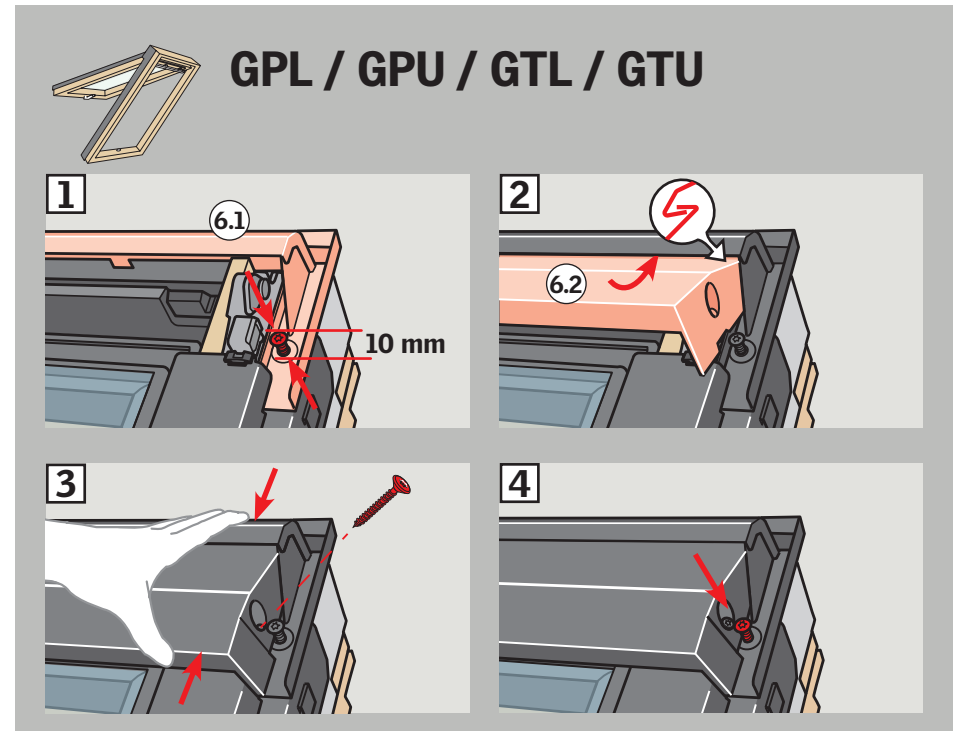

EFN 

3

BFX

4

18

19

| | |
|---|---|
| AR: VELUX Argentina S.A. 348 4 639944 | HU: VELUX Magyarország Kft. (06/1) 436-0601 |
| AT: VELUX Österreich GmbH 02245/32 3 50 | IE: VELUX Company Ltd. 01 848 8775 |
| AU: VELUX Australia Pty. Ltd. 1300 859 856 | IT: VELUX Italia s.p.a. 045/6173666 |
| BA: VELUX Bosna i Hercegovina d.o.o. 033/626 493, 626 494 | JP: VELUX-Japan Ltd. 0570-00-8145 |
| BE: VELUX Belgium (010) 42.09.09 | LT: VELUX Lietuva, UAB (85) 270 91 01 |
| BG: ВЕЛУКС България ЕООД 02/955 99 30 | LV: VELUX Latvia SIA 67 27 77 33 |
| BY: Унитарное предприятие "ВЕЛЮКС Мансардные Окна" (017) 329 20 89 | NL: VELUX Nederland B.V. 030 - 6 629 629 |
| CA: VELUX Canada Inc. 1 800 88-VELUX (888-3589) | NO: VELUX Norge AS 22 51 06 00 |
| CH: VELUX Schweiz AG 062 289 44 45 | NZ: VELUX New Zealand Ltd. 0800 650 445 |
| CL: VELUX Chile Limitada 2 953 6789 | PL: VELUX Polska Sp. z o.o. (022) 33 77 000 / 33 77 070 |
| CN: VELUX (CHINA) CO. LTD. 0316-607 27 27 | PT: VELUX Portugal, Lda 21 880 00 60 |
| CZ: VELUX Česká republika, s.r.o. 531 015 511 | RO: VELUX România S.R.L. 0-8008-83589 |
| DE: VELUX Deutschland GmbH 01806 / 33 33 99 Festnetz: 0,20 €/Anruf Mobilfunk: max. 0,60 €/Anruf | RS: VELUX Srbija d.o.o. 011 20 57 500 |
| DK: VELUX Danmark A/S 45 16 45 16 | RU: ЗАО ВЕЛЮКС (495) 640 87 20 |
| EE: VELUX Eesti OÜ 621 7790 | SE: VELUX Svenska AB 042/20 83 80 |
| ES: VELUX Spain, S.A. 91 509 71 00 | SI: VELUX Slovenija d.o.o. 01 724 68 68 |
| FI: VELUX Suomi Oy 0207 290 800 | SK: VELUX Slovensko, s.r.o. (02) 33 000 555 |
| FR: VELUX France 0821 02 15 15 0,119€ TTC/min | TR: VELUX Çatı Pencereleri Ticaret Limited Şirketi 0 216 302 54 10 |
| GB: VELUX Company Ltd. 01592 778 225 | UA: ТОВ "ВЕЛЮКС Україна" (044) 2916070 |
| HR: VELUX Hrvatska d.o.o. 01/5555 444 | US: VELUX America LLC 1-800-88-VELUX |