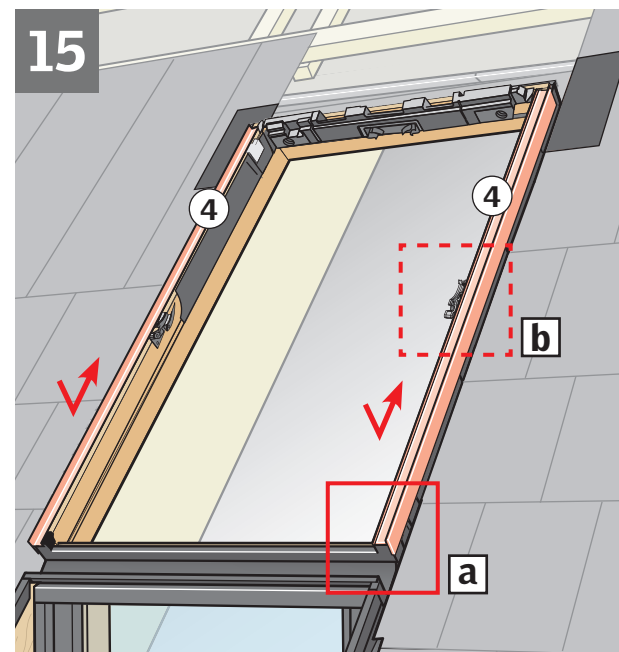

EFN 

3

BFX

4

18

19

| | |
|---|---|
| AR: VELUX Argentina S.A. 348 4 639944 | HU: VELUX Magyarország Kft. (06/1) 436-0601 |
| AT: VELUX Österreich GmbH 02245/32 3 50 | IE: VELUX Company Ltd. 01 848 8775 |
| AU: VELUX Australia Pty. Ltd. 1300 859 856 | IT: VELUX Italia s.p.a. 045/6173666 |
| BA: VELUX Bosna i Hercegovina d.o.o. 033/626 493, 626 494 | JP: VELUX-Japan Ltd. 0570-00-8145 |
| BE: VELUX Belgium (010) 42.09.09 | LT: VELUX Lietuva, UAB (85) 270 91 01 |
| BG: ВЕЛУКС България ЕООД 02/955 99 30 | LV: VELUX Latvia SIA 67 27 77 33 |
| BY: Унитарное предприятие "ВЕЛЮКС Мансардные Окна" (017) 329 20 89 | NL: VELUX Nederland B.V. 030 - 6 629 629 |
| CA: VELUX Canada Inc. 1 800 88-VELUX (888-3589) | NO: VELUX Norge AS 22 51 06 00 |
| CH: VELUX Schweiz AG 062 289 44 45 | NZ: VELUX New Zealand Ltd. 0800 650 445 |
| CL: VELUX Chile Limitada 2 953 6789 | PL: VELUX Polska Sp. z o.o. (022) 33 77 000 / 33 77 070 |
| CN: VELUX (CHINA) CO. LTD. 0316-607 27 27 | PT: VELUX Portugal, Lda 21 880 00 60 |
| CZ: VELUX Česká republika, s.r.o. 531 015 511 | RO: VELUX România S.R.L. 0-8008-83589 |
| DE: VELUX Deutschland GmbH 01806 / 33 33 99 Festnetz: 0,20 €/Anruf Mobilfunk: max. 0,60 €/Anruf | RS: VELUX Srbija d.o.o. 011 20 57 500 |
| DK: VELUX Danmark A/S 45 16 45 16 | RU: ЗАО ВЕЛЮКС (495) 640 87 20 |
| EE: VELUX Eesti OÜ 621 7790 | SE: VELUX Svenska AB 042/20 83 80 |
| ES: VELUX Spain, S.A. 91 509 71 00 | SI: VELUX Slovenija d.o.o. 01 724 68 68 |
| FI: VELUX Suomi Oy 0207 290 800 | SK: VELUX Slovensko, s.r.o. (02) 33 000 555 |
| FR: VELUX France 0821 02 15 15 0,119€ TTC/min | TR: VELUX Çatı Pencereleri Ticaret Limited Şirketi 0 216 302 54 10 |
| GB: VELUX Company Ltd. 01592 778 225 | UA: ТОВ "ВЕЛЮКС Україна" (044) 2916070 |
| HR: VELUX Hrvatska d.o.o. 01/5555 444 | US: VELUX America LLC 1-800-88-VELUX |