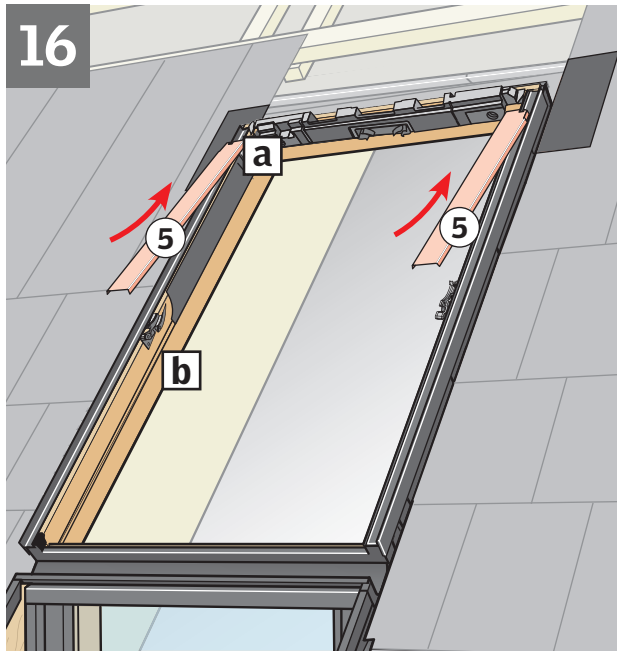

EFN 

3

BFX

4

18

19

| | |
|---|---|
| AR: VELUX Argentina S.A. 348 4 639944 | HU: VELUX Magyarország Kft. (06/1) 436-0601 |
| AT: VELUX Österreich GmbH 02245/32 3 50 | IE: VELUX Company Ltd. 01 848 8775 |
| AU: VELUX Australia Pty. Ltd. 1300 859 856 | IT: VELUX Italia s.p.a. 045/6173666 |
| BA: VELUX Bosna i Hercegovina d.o.o. 033/626 493, 626 494 | JP: VELUX-Japan Ltd. 0570-00-8145 |
| BE: VELUX Belgium (010) 42.09.09 | LT: VELUX Lietuva, UAB (85) 270 91 01 |
| BG: ВЕЛУКС България ЕООД 02/955 99 30 | LV: VELUX Latvia SIA 67 27 77 33 |
| BY: Унитарное предприятие "ВЕЛЮКС Мансардные Окна" (017) 329 20 89 | NL: VELUX Nederland B.V. 030 - 6 629 629 |
| CA: VELUX Canada Inc. 1 800 88-VELUX (888-3589) | NO: VELUX Norge AS 22 51 06 00 |
| CH: VELUX Schweiz AG 062 289 44 45 | NZ: VELUX New Zealand Ltd. 0800 650 445 |
| CL: VELUX Chile Limitada 2 953 6789 | PL: VELUX Polska Sp. z o.o. (022) 33 77 000 / 33 77 070 |
| CN: VELUX (CHINA) CO. LTD. 0316-607 27 27 | PT: VELUX Portugal, Lda 21 880 00 60 |
| CZ: VELUX Česká republika, s.r.o. 531 015 511 | RO: VELUX România S.R.L. 0-8008-83589 |
| DE: VELUX Deutschland GmbH 01806 / 33 33 99 Festnetz: 0,20 €/Anruf Mobilfunk: max. 0,60 €/Anruf | RS: VELUX Srbija d.o.o. 011 20 57 500 |
| DK: VELUX Danmark A/S 45 16 45 16 | RU: ЗАО ВЕЛЮКС (495) 640 87 20 |
| EE: VELUX Eesti OÜ 621 7790 | SE: VELUX Svenska AB 042/20 83 80 |
| ES: VELUX Spain, S.A. 91 509 71 00 | SI: VELUX Slovenija d.o.o. 01 724 68 68 |
| FI: VELUX Suomi Oy 0207 290 800 | SK: VELUX Slovensko, s.r.o. (02) 33 000 555 |
| FR: VELUX France 0821 02 15 15 0,119€ TTC/min | TR: VELUX Çatı Pencereleri Ticaret Limited Şirketi 0 216 302 54 10 |
| GB: VELUX Company Ltd. 01592 778 225 | UA: ТОВ "ВЕЛЮКС Україна" (044) 2916070 |
| HR: VELUX Hrvatska d.o.o. 01/5555 444 | US: VELUX America LLC 1-800-88-VELUX |