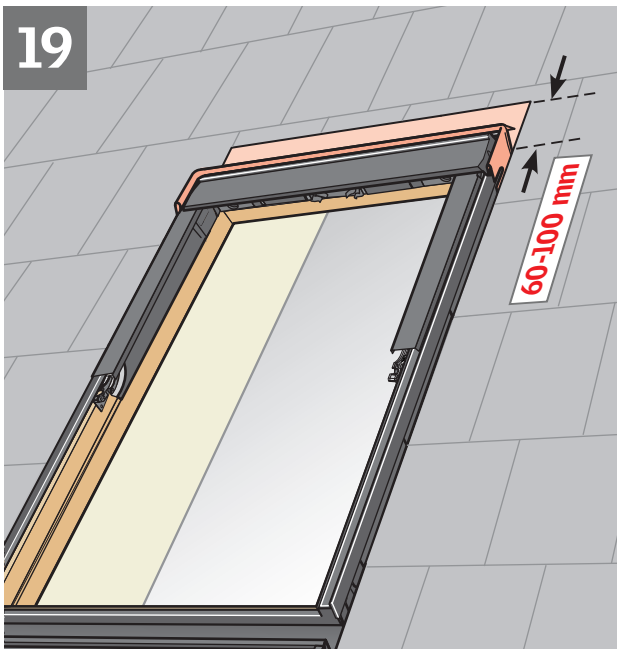

EFN 

3

BFX

4

18

19

| | |
|---|---|
| AR: VELUX Argentina S.A. 348 4 639944 | HU: VELUX Magyarország Kft. (06/1) 436-0601 |
| AT: VELUX Österreich GmbH 02245/32 3 50 | IE: VELUX Company Ltd. 01 848 8775 |
| AU: VELUX Australia Pty. Ltd. 1300 859 856 | IT: VELUX Italia s.p.a. 045/6173666 |
| BA: VELUX Bosna i Hercegovina d.o.o. 033/626 493, 626 494 | JP: VELUX-Japan Ltd. 0570-00-8145 |
| BE: VELUX Belgium (010) 42.09.09 | LT: VELUX Lietuva, UAB (85) 270 91 01 |
| BG: ВЕЛУКС България ЕООД 02/955 99 30 | LV: VELUX Latvia SIA 67 27 77 33 |
| BY: Унитарное предприятие "ВЕЛЮКС Мансардные Окна" (017) 329 20 89 | NL: VELUX Nederland B.V. 030 - 6 629 629 |
| CA: VELUX Canada Inc. 1 800 88-VELUX (888-3589) | NO: VELUX Norge AS 22 51 06 00 |
| CH: VELUX Schweiz AG 062 289 44 45 | NZ: VELUX New Zealand Ltd. 0800 650 445 |
| CL: VELUX Chile Limitada 2 953 6789 | PL: VELUX Polska Sp. z o.o. (022) 33 77 000 / 33 77 070 |
| CN: VELUX (CHINA) CO. LTD. 0316-607 27 27 | PT: VELUX Portugal, Lda 21 880 00 60 |
| CZ: VELUX Česká republika, s.r.o. 531 015 511 | RO: VELUX România S.R.L. 0-8008-83589 |
| DE: VELUX Deutschland GmbH 01806 / 33 33 99 Festnetz: 0,20 €/Anruf Mobilfunk: max. 0,60 €/Anruf | RS: VELUX Srbija d.o.o. 011 20 57 500 |
| DK: VELUX Danmark A/S 45 16 45 16 | RU: ЗАО ВЕЛЮКС (495) 640 87 20 |
| EE: VELUX Eesti OÜ 621 7790 | SE: VELUX Svenska AB 042/20 83 80 |
| ES: VELUX Spain, S.A. 91 509 71 00 | SI: VELUX Slovenija d.o.o. 01 724 68 68 |
| FI: VELUX Suomi Oy 0207 290 800 | SK: VELUX Slovensko, s.r.o. (02) 33 000 555 |
| FR: VELUX France 0821 02 15 15 0,119€ TTC/min | TR: VELUX Çatı Pencereleri Ticaret Limited Şirketi 0 216 302 54 10 |
| GB: VELUX Company Ltd. 01592 778 225 | UA: ТОВ "ВЕЛЮКС Україна" (044) 2916070 |
| HR: VELUX Hrvatska d.o.o. 01/5555 444 | US: VELUX America LLC 1-800-88-VELUX |