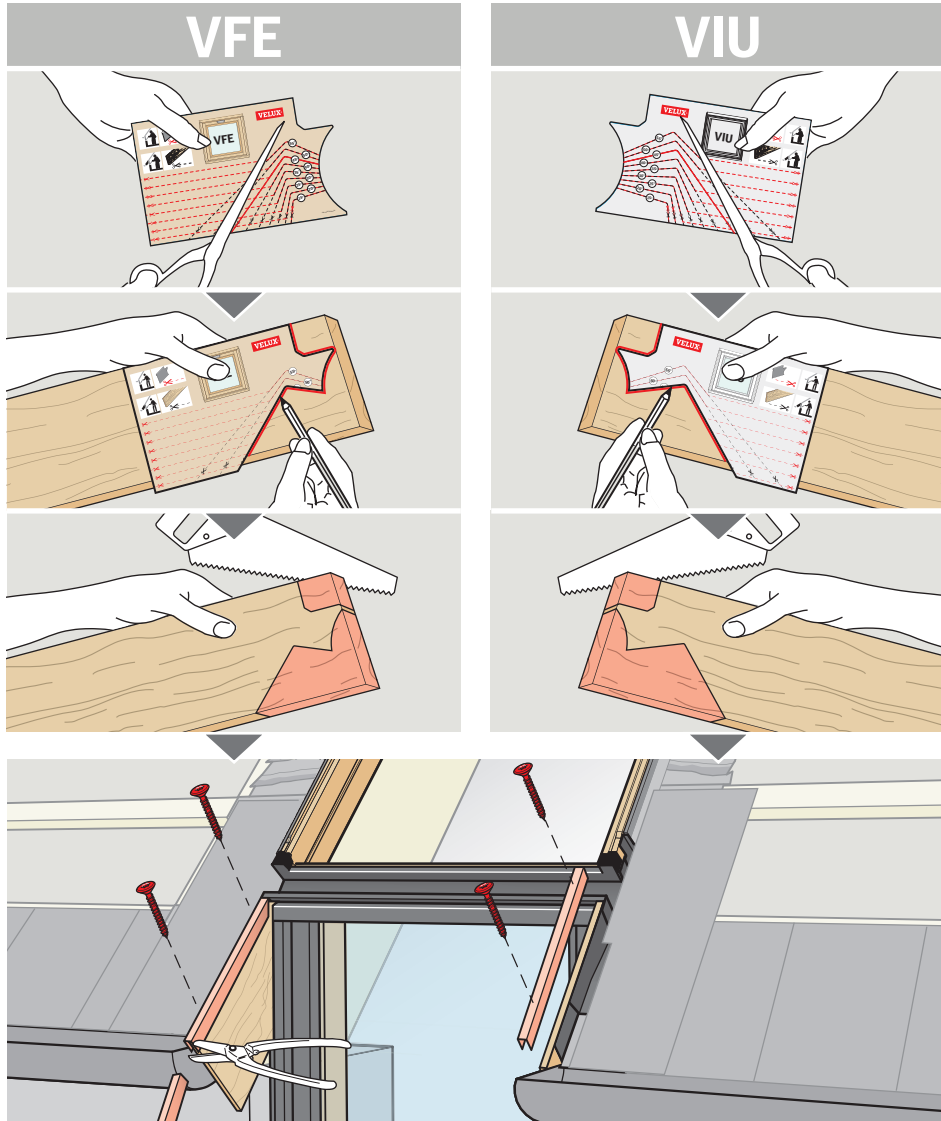

EFN 

3

BFX

4

18

19

| | |
|---|---|
| AR: VELUX Argentina S.A. 348 4 639944 | HU: VELUX Magyarország Kft. (06/1) 436-0601 |
| AT: VELUX Österreich GmbH 02245/32 3 50 | IE: VELUX Company Ltd. 01 848 8775 |
| AU: VELUX Australia Pty. Ltd. 1300 859 856 | IT: VELUX Italia s.p.a. 045/6173666 |
| BA: VELUX Bosna i Hercegovina d.o.o. 033/626 493, 626 494 | JP: VELUX-Japan Ltd. 0570-00-8145 |
| BE: VELUX Belgium (010) 42.09.09 | LT: VELUX Lietuva, UAB (85) 270 91 01 |
| BG: ВЕЛУКС България ЕООД 02/955 99 30 | LV: VELUX Latvia SIA 67 27 77 33 |
| BY: Унитарное предприятие "ВЕЛЮКС Мансардные Окна" (017) 329 20 89 | NL: VELUX Nederland B.V. 030 - 6 629 629 |
| CA: VELUX Canada Inc. 1 800 88-VELUX (888-3589) | NO: VELUX Norge AS 22 51 06 00 |
| CH: VELUX Schweiz AG 062 289 44 45 | NZ: VELUX New Zealand Ltd. 0800 650 445 |
| CL: VELUX Chile Limitada 2 953 6789 | PL: VELUX Polska Sp. z o.o. (022) 33 77 000 / 33 77 070 |
| CN: VELUX (CHINA) CO. LTD. 0316-607 27 27 | PT: VELUX Portugal, Lda 21 880 00 60 |
| CZ: VELUX Česká republika, s.r.o. 531 015 511 | RO: VELUX România S.R.L. 0-8008-83589 |
| DE: VELUX Deutschland GmbH 01806 / 33 33 99 Festnetz: 0,20 €/Anruf Mobilfunk: max. 0,60 €/Anruf | RS: VELUX Srbija d.o.o. 011 20 57 500 |
| DK: VELUX Danmark A/S 45 16 45 16 | RU: ЗАО ВЕЛЮКС (495) 640 87 20 |
| EE: VELUX Eesti OÜ 621 7790 | SE: VELUX Svenska AB 042/20 83 80 |
| ES: VELUX Spain, S.A. 91 509 71 00 | SI: VELUX Slovenija d.o.o. 01 724 68 68 |
| FI: VELUX Suomi Oy 0207 290 800 | SK: VELUX Slovensko, s.r.o. (02) 33 000 555 |
| FR: VELUX France 0821 02 15 15 0,119€ TTC/min | TR: VELUX Çatı Pencereleri Ticaret Limited Şirketi 0 216 302 54 10 |
| GB: VELUX Company Ltd. 01592 778 225 | UA: ТОВ "ВЕЛЮКС Україна" (044) 2916070 |
| HR: VELUX Hrvatska d.o.o. 01/5555 444 | US: VELUX America LLC 1-800-88-VELUX |