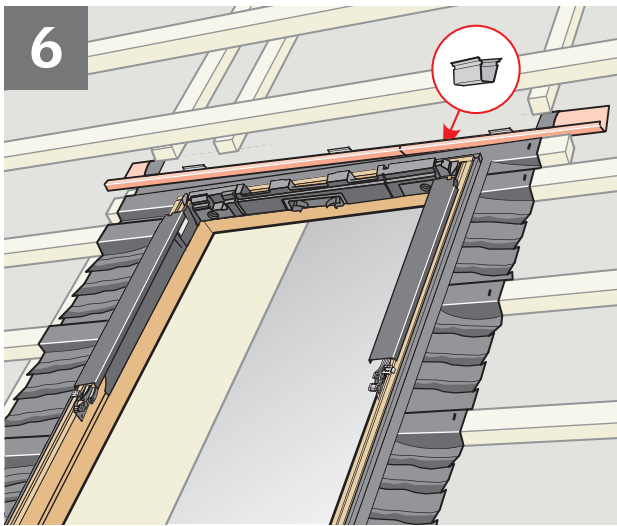

EFN 

3

BFX

4

18

19

| | |
|---|---|
| AR: VELUX Argentina S.A. 348 4 639944 | HU: VELUX Magyarország Kft. (06/1) 436-0601 |
| AT: VELUX Österreich GmbH 02245/32 3 50 | IE: VELUX Company Ltd. 01 848 8775 |
| AU: VELUX Australia Pty. Ltd. 1300 859 856 | IT: VELUX Italia s.p.a. 045/6173666 |
| BA: VELUX Bosna i Hercegovina d.o.o. 033/626 493, 626 494 | JP: VELUX-Japan Ltd. 0570-00-8145 |
| BE: VELUX Belgium (010) 42.09.09 | LT: VELUX Lietuva, UAB (85) 270 91 01 |
| BG: ВЕЛУКС България ЕООД 02/955 99 30 | LV: VELUX Latvia SIA 67 27 77 33 |
| BY: Унитарное предприятие "ВЕЛЮКС Мансардные Окна" (017) 329 20 89 | NL: VELUX Nederland B.V. 030 - 6 629 629 |
| CA: VELUX Canada Inc. 1 800 88-VELUX (888-3589) | NO: VELUX Norge AS 22 51 06 00 |
| CH: VELUX Schweiz AG 062 289 44 45 | NZ: VELUX New Zealand Ltd. 0800 650 445 |
| CL: VELUX Chile Limitada 2 953 6789 | PL: VELUX Polska Sp. z o.o. (022) 33 77 000 / 33 77 070 |
| CN: VELUX (CHINA) CO. LTD. 0316-607 27 27 | PT: VELUX Portugal, Lda 21 880 00 60 |
| CZ: VELUX Česká republika, s.r.o. 531 015 511 | RO: VELUX România S.R.L. 0-8008-83589 |
| DE: VELUX Deutschland GmbH 01806 / 33 33 99 Festnetz: 0,20 €/Anruf Mobilfunk: max. 0,60 €/Anruf | RS: VELUX Srbija d.o.o. 011 20 57 500 |
| DK: VELUX Danmark A/S 45 16 45 16 | RU: ЗАО ВЕЛЮКС (495) 640 87 20 |
| EE: VELUX Eesti OÜ 621 7790 | SE: VELUX Svenska AB 042/20 83 80 |
| ES: VELUX Spain, S.A. 91 509 71 00 | SI: VELUX Slovenija d.o.o. 01 724 68 68 |
| FI: VELUX Suomi Oy 0207 290 800 | SK: VELUX Slovensko, s.r.o. (02) 33 000 555 |
| FR: VELUX France 0821 02 15 15 0,119€ TTC/min | TR: VELUX Çatı Pencereleri Ticaret Limited Şirketi 0 216 302 54 10 |
| GB: VELUX Company Ltd. 01592 778 225 | UA: ТОВ "ВЕЛЮКС Україна" (044) 2916070 |
| HR: VELUX Hrvatska d.o.o. 01/5555 444 | US: VELUX America LLC 1-800-88-VELUX |