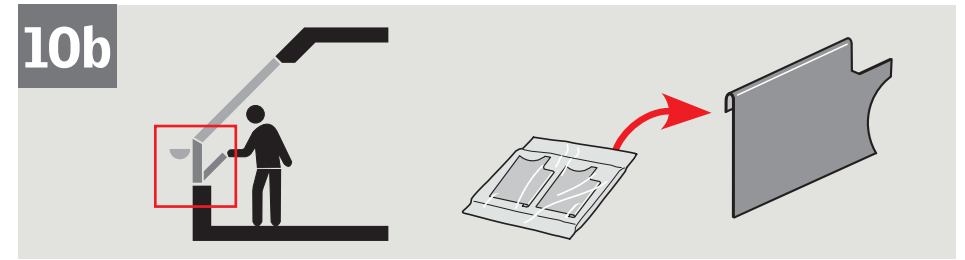

EFN 

3

BFX

4

18

19

| | |
|---|---|
| AR: VELUX Argentina S.A. 348 4 639944 | HU: VELUX Magyarország Kft. (06/1) 436-0601 |
| AT: VELUX Österreich GmbH 02245/32 3 50 | IE: VELUX Company Ltd. 01 848 8775 |
| AU: VELUX Australia Pty. Ltd. 1300 859 856 | IT: VELUX Italia s.p.a. 045/6173666 |
| BA: VELUX Bosna i Hercegovina d.o.o. 033/626 493, 626 494 | JP: VELUX-Japan Ltd. 0570-00-8145 |
| BE: VELUX Belgium (010) 42.09.09 | LT: VELUX Lietuva, UAB (85) 270 91 01 |
| BG: ВЕЛУКС България ЕООД 02/955 99 30 | LV: VELUX Latvia SIA 67 27 77 33 |
| BY: Унитарное предприятие "ВЕЛЮКС Мансардные Окна" (017) 329 20 89 | NL: VELUX Nederland B.V. 030 - 6 629 629 |
| CA: VELUX Canada Inc. 1 800 88-VELUX (888-3589) | NO: VELUX Norge AS 22 51 06 00 |
| CH: VELUX Schweiz AG 062 289 44 45 | NZ: VELUX New Zealand Ltd. 0800 650 445 |
| CL: VELUX Chile Limitada 2 953 6789 | PL: VELUX Polska Sp. z o.o. (022) 33 77 000 / 33 77 070 |
| CN: VELUX (CHINA) CO. LTD. 0316-607 27 27 | PT: VELUX Portugal, Lda 21 880 00 60 |
| CZ: VELUX Česká republika, s.r.o. 531 015 511 | RO: VELUX România S.R.L. 0-8008-83589 |
| DE: VELUX Deutschland GmbH 01806 / 33 33 99 Festnetz: 0,20 €/Anruf Mobilfunk: max. 0,60 €/Anruf | RS: VELUX Srbija d.o.o. 011 20 57 500 |
| DK: VELUX Danmark A/S 45 16 45 16 | RU: ЗАО ВЕЛЮКС (495) 640 87 20 |
| EE: VELUX Eesti OÜ 621 7790 | SE: VELUX Svenska AB 042/20 83 80 |
| ES: VELUX Spain, S.A. 91 509 71 00 | SI: VELUX Slovenija d.o.o. 01 724 68 68 |
| FI: VELUX Suomi Oy 0207 290 800 | SK: VELUX Slovensko, s.r.o. (02) 33 000 555 |
| FR: VELUX France 0821 02 15 15 0,119€ TTC/min | TR: VELUX Çatı Pencereleri Ticaret Limited Şirketi 0 216 302 54 10 |
| GB: VELUX Company Ltd. 01592 778 225 | UA: ТОВ "ВЕЛЮКС Україна" (044) 2916070 |
| HR: VELUX Hrvatska d.o.o. 01/5555 444 | US: VELUX America LLC 1-800-88-VELUX |