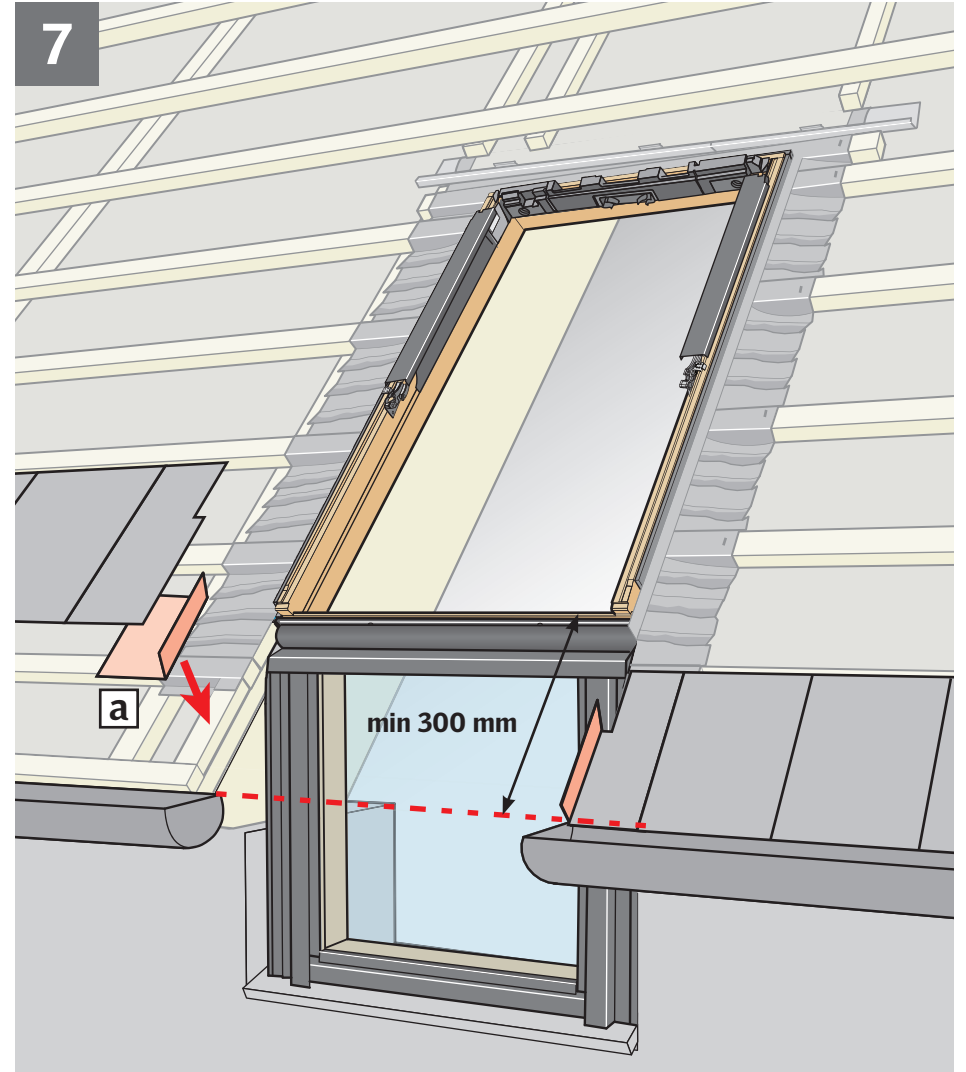

EFN 

3

BFX

4

18

19

| | |
|---|---|
| AR: VELUX Argentina S.A. 348 4 639944 | HU: VELUX Magyarország Kft. (06/1) 436-0601 |
| AT: VELUX Österreich GmbH 02245/32 3 50 | IE: VELUX Company Ltd. 01 848 8775 |
| AU: VELUX Australia Pty. Ltd. 1300 859 856 | IT: VELUX Italia s.p.a. 045/6173666 |
| BA: VELUX Bosna i Hercegovina d.o.o. 033/626 493, 626 494 | JP: VELUX-Japan Ltd. 0570-00-8145 |
| BE: VELUX Belgium (010) 42.09.09 | LT: VELUX Lietuva, UAB (85) 270 91 01 |
| BG: ВЕЛУКС България ЕООД 02/955 99 30 | LV: VELUX Latvia SIA 67 27 77 33 |
| BY: Унитарное предприятие "ВЕЛЮКС Мансардные Окна" (017) 329 20 89 | NL: VELUX Nederland B.V. 030 - 6 629 629 |
| CA: VELUX Canada Inc. 1 800 88-VELUX (888-3589) | NO: VELUX Norge AS 22 51 06 00 |
| CH: VELUX Schweiz AG 062 289 44 45 | NZ: VELUX New Zealand Ltd. 0800 650 445 |
| CL: VELUX Chile Limitada 2 953 6789 | PL: VELUX Polska Sp. z o.o. (022) 33 77 000 / 33 77 070 |
| CN: VELUX (CHINA) CO. LTD. 0316-607 27 27 | PT: VELUX Portugal, Lda 21 880 00 60 |
| CZ: VELUX Česká republika, s.r.o. 531 015 511 | RO: VELUX România S.R.L. 0-8008-83589 |
| DE: VELUX Deutschland GmbH 01806 / 33 33 99 Festnetz: 0,20 €/Anruf Mobilfunk: max. 0,60 €/Anruf | RS: VELUX Srbija d.o.o. 011 20 57 500 |
| DK: VELUX Danmark A/S 45 16 45 16 | RU: ЗАО ВЕЛЮКС (495) 640 87 20 |
| EE: VELUX Eesti OÜ 621 7790 | SE: VELUX Svenska AB 042/20 83 80 |
| ES: VELUX Spain, S.A. 91 509 71 00 | SI: VELUX Slovenija d.o.o. 01 724 68 68 |
| FI: VELUX Suomi Oy 0207 290 800 | SK: VELUX Slovensko, s.r.o. (02) 33 000 555 |
| FR: VELUX France 0821 02 15 15 0,119€ TTC/min | TR: VELUX Çatı Pencereleri Ticaret Limited Şirketi 0 216 302 54 10 |
| GB: VELUX Company Ltd. 01592 778 225 | UA: ТОВ "ВЕЛЮКС Україна" (044) 2916070 |
| HR: VELUX Hrvatska d.o.o. 01/5555 444 | US: VELUX America LLC 1-800-88-VELUX |