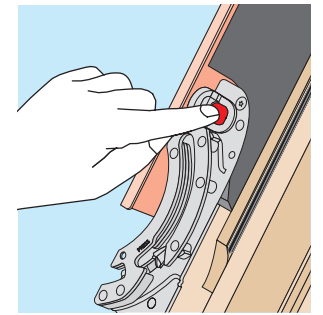

EFN 

3

BFX

4

18

19

| | |
|---|---|
| AR: VELUX Argentina S.A. 348 4 639944 | HU: VELUX Magyarország Kft. (06/1) 436-0601 |
| AT: VELUX Österreich GmbH 02245/32 3 50 | IE: VELUX Company Ltd. 01 848 8775 |
| AU: VELUX Australia Pty. Ltd. 1300 859 856 | IT: VELUX Italia s.p.a. 045/6173666 |
| BA: VELUX Bosna i Hercegovina d.o.o. 033/626 493, 626 494 | JP: VELUX-Japan Ltd. 0570-00-8145 |
| BE: VELUX Belgium (010) 42.09.09 | LT: VELUX Lietuva, UAB (85) 270 91 01 |
| BG: ВЕЛУКС България ЕООД 02/955 99 30 | LV: VELUX Latvia SIA 67 27 77 33 |
| BY: Унитарное предприятие "ВЕЛЮКС Мансардные Окна" (017) 329 20 89 | NL: VELUX Nederland B.V. 030 - 6 629 629 |
| CA: VELUX Canada Inc. 1 800 88-VELUX (888-3589) | NO: VELUX Norge AS 22 51 06 00 |
| CH: VELUX Schweiz AG 062 289 44 45 | NZ: VELUX New Zealand Ltd. 0800 650 445 |
| CL: VELUX Chile Limitada 2 953 6789 | PL: VELUX Polska Sp. z o.o. (022) 33 77 000 / 33 77 070 |
| CN: VELUX (CHINA) CO. LTD. 0316-607 27 27 | PT: VELUX Portugal, Lda 21 880 00 60 |
| CZ: VELUX Česká republika, s.r.o. 531 015 511 | RO: VELUX România S.R.L. 0-8008-83589 |
| DE: VELUX Deutschland GmbH 01806 / 33 33 99 Festnetz: 0,20 €/Anruf Mobilfunk: max. 0,60 €/Anruf | RS: VELUX Srbija d.o.o. 011 20 57 500 |
| DK: VELUX Danmark A/S 45 16 45 16 | RU: ЗАО ВЕЛЮКС (495) 640 87 20 |
| EE: VELUX Eesti OÜ 621 7790 | SE: VELUX Svenska AB 042/20 83 80 |
| ES: VELUX Spain, S.A. 91 509 71 00 | SI: VELUX Slovenija d.o.o. 01 724 68 68 |
| FI: VELUX Suomi Oy 0207 290 800 | SK: VELUX Slovensko, s.r.o. (02) 33 000 555 |
| FR: VELUX France 0821 02 15 15 0,119€ TTC/min | TR: VELUX Çatı Pencereleri Ticaret Limited Şirketi 0 216 302 54 10 |
| GB: VELUX Company Ltd. 01592 778 225 | UA: ТОВ "ВЕЛЮКС Україна" (044) 2916070 |
| HR: VELUX Hrvatska d.o.o. 01/5555 444 | US: VELUX America LLC 1-800-88-VELUX |