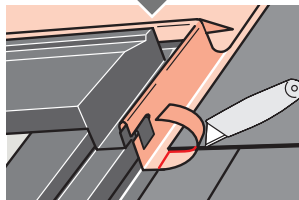

EFN 

3

BFX

4

18

19

| | |
|---|---|
| AR: VELUX Argentina S.A. 348 4 639944 | HU: VELUX Magyarország Kft. (06/1) 436-0601 |
| AT: VELUX Österreich GmbH 02245/32 3 50 | IE: VELUX Company Ltd. 01 848 8775 |
| AU: VELUX Australia Pty. Ltd. 1300 859 856 | IT: VELUX Italia s.p.a. 045/6173666 |
| BA: VELUX Bosna i Hercegovina d.o.o. 033/626 493, 626 494 | JP: VELUX-Japan Ltd. 0570-00-8145 |
| BE: VELUX Belgium (010) 42.09.09 | LT: VELUX Lietuva, UAB (85) 270 91 01 |
| BG: ВЕЛУКС България ЕООД 02/955 99 30 | LV: VELUX Latvia SIA 67 27 77 33 |
| BY: Унитарное предприятие "ВЕЛЮКС Мансардные Окна" (017) 329 20 89 | NL: VELUX Nederland B.V. 030 - 6 629 629 |
| CA: VELUX Canada Inc. 1 800 88-VELUX (888-3589) | NO: VELUX Norge AS 22 51 06 00 |
| CH: VELUX Schweiz AG 062 289 44 45 | NZ: VELUX New Zealand Ltd. 0800 650 445 |
| CL: VELUX Chile Limitada 2 953 6789 | PL: VELUX Polska Sp. z o.o. (022) 33 77 000 / 33 77 070 |
| CN: VELUX (CHINA) CO. LTD. 0316-607 27 27 | PT: VELUX Portugal, Lda 21 880 00 60 |
| CZ: VELUX Česká republika, s.r.o. 531 015 511 | RO: VELUX România S.R.L. 0-8008-83589 |
| DE: VELUX Deutschland GmbH 01806 / 33 33 99 Festnetz: 0,20 €/Anruf Mobilfunk: max. 0,60 €/Anruf | RS: VELUX Srbija d.o.o. 011 20 57 500 |
| DK: VELUX Danmark A/S 45 16 45 16 | RU: ЗАО ВЕЛЮКС (495) 640 87 20 |
| EE: VELUX Eesti OÜ 621 7790 | SE: VELUX Svenska AB 042/20 83 80 |
| ES: VELUX Spain, S.A. 91 509 71 00 | SI: VELUX Slovenija d.o.o. 01 724 68 68 |
| FI: VELUX Suomi Oy 0207 290 800 | SK: VELUX Slovensko, s.r.o. (02) 33 000 555 |
| FR: VELUX France 0821 02 15 15 0,119€ TTC/min | TR: VELUX Çatı Pencereleri Ticaret Limited Şirketi 0 216 302 54 10 |
| GB: VELUX Company Ltd. 01592 778 225 | UA: ТОВ "ВЕЛЮКС Україна" (044) 2916070 |
| HR: VELUX Hrvatska d.o.o. 01/5555 444 | US: VELUX America LLC 1-800-88-VELUX |