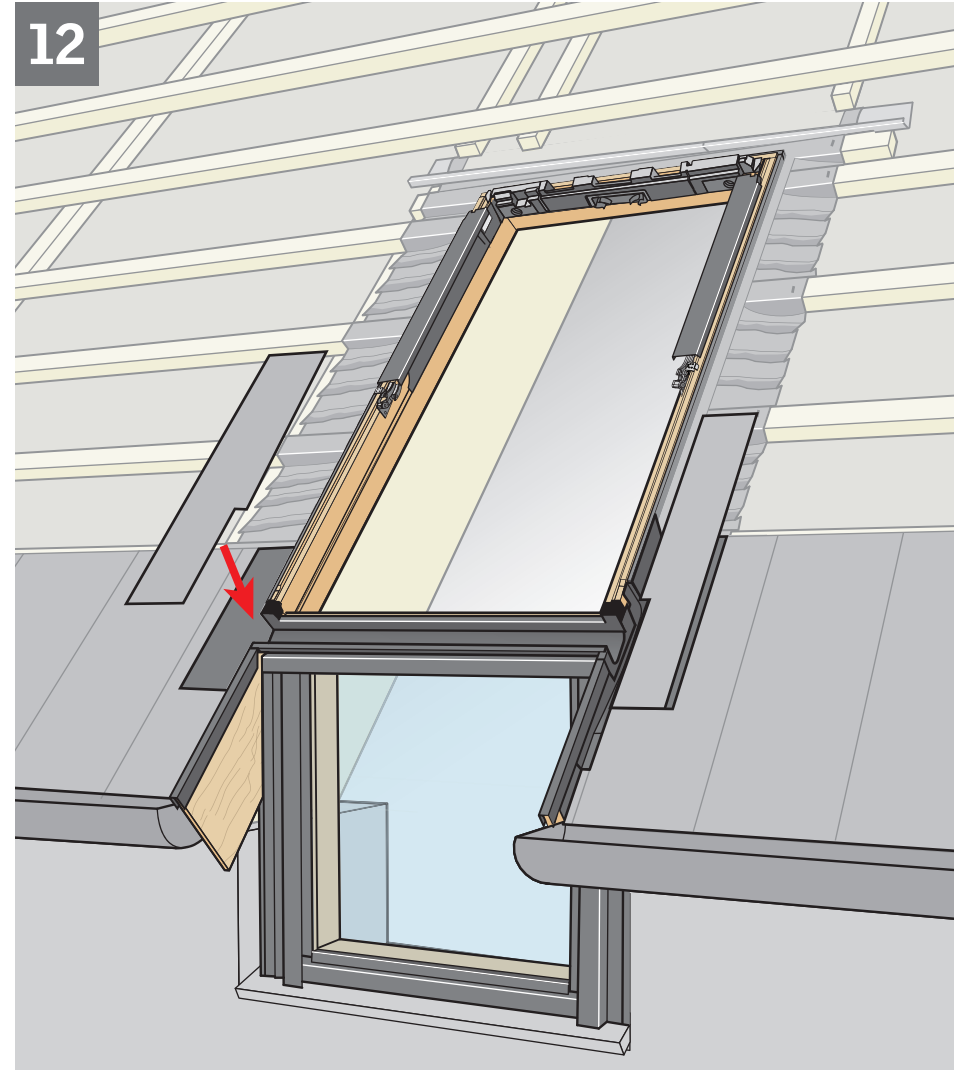

EFN 

3

BFX

4

18

19

| | |
|---|---|
| AR: VELUX Argentina S.A. 348 4 639944 | HU: VELUX Magyarország Kft. (06/1) 436-0601 |
| AT: VELUX Österreich GmbH 02245/32 3 50 | IE: VELUX Company Ltd. 01 848 8775 |
| AU: VELUX Australia Pty. Ltd. 1300 859 856 | IT: VELUX Italia s.p.a. 045/6173666 |
| BA: VELUX Bosna i Hercegovina d.o.o. 033/626 493, 626 494 | JP: VELUX-Japan Ltd. 0570-00-8145 |
| BE: VELUX Belgium (010) 42.09.09 | LT: VELUX Lietuva, UAB (85) 270 91 01 |
| BG: ВЕЛУКС България ЕООД 02/955 99 30 | LV: VELUX Latvia SIA 67 27 77 33 |
| BY: Унитарное предприятие "ВЕЛЮКС Мансардные Окна" (017) 329 20 89 | NL: VELUX Nederland B.V. 030 - 6 629 629 |
| CA: VELUX Canada Inc. 1 800 88-VELUX (888-3589) | NO: VELUX Norge AS 22 51 06 00 |
| CH: VELUX Schweiz AG 062 289 44 45 | NZ: VELUX New Zealand Ltd. 0800 650 445 |
| CL: VELUX Chile Limitada 2 953 6789 | PL: VELUX Polska Sp. z o.o. (022) 33 77 000 / 33 77 070 |
| CN: VELUX (CHINA) CO. LTD. 0316-607 27 27 | PT: VELUX Portugal, Lda 21 880 00 60 |
| CZ: VELUX Česká republika, s.r.o. 531 015 511 | RO: VELUX România S.R.L. 0-8008-83589 |
| DE: VELUX Deutschland GmbH 01806 / 33 33 99 Festnetz: 0,20 €/Anruf Mobilfunk: max. 0,60 €/Anruf | RS: VELUX Srbija d.o.o. 011 20 57 500 |
| DK: VELUX Danmark A/S 45 16 45 16 | RU: ЗАО ВЕЛЮКС (495) 640 87 20 |
| EE: VELUX Eesti OÜ 621 7790 | SE: VELUX Svenska AB 042/20 83 80 |
| ES: VELUX Spain, S.A. 91 509 71 00 | SI: VELUX Slovenija d.o.o. 01 724 68 68 |
| FI: VELUX Suomi Oy 0207 290 800 | SK: VELUX Slovensko, s.r.o. (02) 33 000 555 |
| FR: VELUX France 0821 02 15 15 0,119€ TTC/min | TR: VELUX Çatı Pencereleri Ticaret Limited Şirketi 0 216 302 54 10 |
| GB: VELUX Company Ltd. 01592 778 225 | UA: ТОВ "ВЕЛЮКС Україна" (044) 2916070 |
| HR: VELUX Hrvatska d.o.o. 01/5555 444 | US: VELUX America LLC 1-800-88-VELUX |