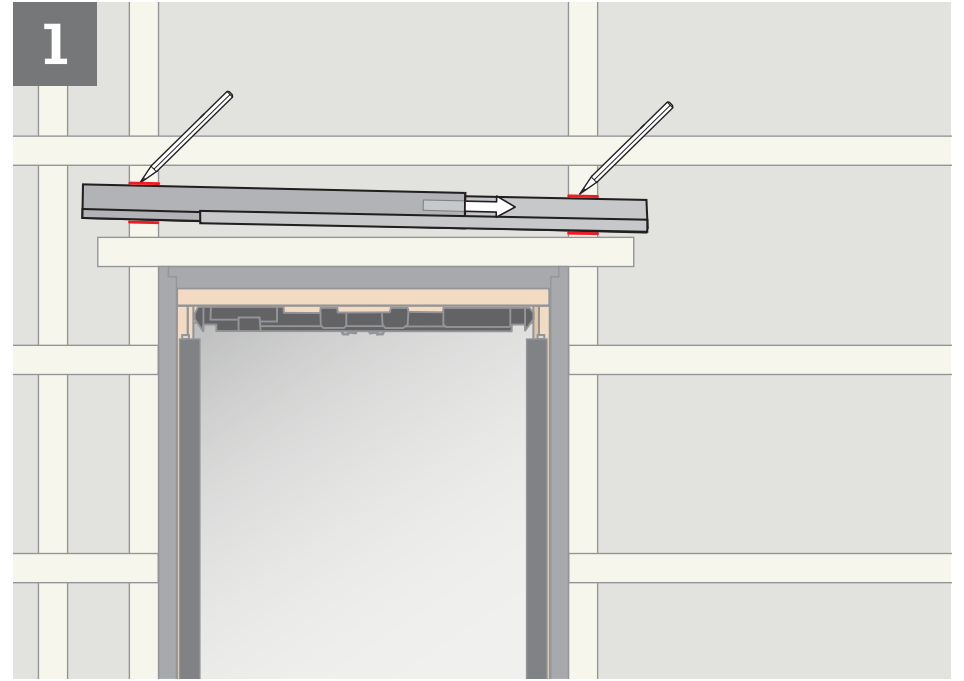

EFN 

3

BFX

4

18

19

| | |
|---|---|
| AR: VELUX Argentina S.A. 348 4 639944 | HU: VELUX Magyarország Kft. (06/1) 436-0601 |
| AT: VELUX Österreich GmbH 02245/32 3 50 | IE: VELUX Company Ltd. 01 848 8775 |
| AU: VELUX Australia Pty. Ltd. 1300 859 856 | IT: VELUX Italia s.p.a. 045/6173666 |
| BA: VELUX Bosna i Hercegovina d.o.o. 033/626 493, 626 494 | JP: VELUX-Japan Ltd. 0570-00-8145 |
| BE: VELUX Belgium (010) 42.09.09 | LT: VELUX Lietuva, UAB (85) 270 91 01 |
| BG: ВЕЛУКС България ЕООД 02/955 99 30 | LV: VELUX Latvia SIA 67 27 77 33 |
| BY: Унитарное предприятие "ВЕЛЮКС Мансардные Окна" (017) 329 20 89 | NL: VELUX Nederland B.V. 030 - 6 629 629 |
| CA: VELUX Canada Inc. 1 800 88-VELUX (888-3589) | NO: VELUX Norge AS 22 51 06 00 |
| CH: VELUX Schweiz AG 062 289 44 45 | NZ: VELUX New Zealand Ltd. 0800 650 445 |
| CL: VELUX Chile Limitada 2 953 6789 | PL: VELUX Polska Sp. z o.o. (022) 33 77 000 / 33 77 070 |
| CN: VELUX (CHINA) CO. LTD. 0316-607 27 27 | PT: VELUX Portugal, Lda 21 880 00 60 |
| CZ: VELUX Česká republika, s.r.o. 531 015 511 | RO: VELUX România S.R.L. 0-8008-83589 |
| DE: VELUX Deutschland GmbH 01806 / 33 33 99 Festnetz: 0,20 €/Anruf Mobilfunk: max. 0,60 €/Anruf | RS: VELUX Srbija d.o.o. 011 20 57 500 |
| DK: VELUX Danmark A/S 45 16 45 16 | RU: ЗАО ВЕЛЮКС (495) 640 87 20 |
| EE: VELUX Eesti OÜ 621 7790 | SE: VELUX Svenska AB 042/20 83 80 |
| ES: VELUX Spain, S.A. 91 509 71 00 | SI: VELUX Slovenija d.o.o. 01 724 68 68 |
| FI: VELUX Suomi Oy 0207 290 800 | SK: VELUX Slovensko, s.r.o. (02) 33 000 555 |
| FR: VELUX France 0821 02 15 15 0,119€ TTC/min | TR: VELUX Çatı Pencereleri Ticaret Limited Şirketi 0 216 302 54 10 |
| GB: VELUX Company Ltd. 01592 778 225 | UA: ТОВ "ВЕЛЮКС Україна" (044) 2916070 |
| HR: VELUX Hrvatska d.o.o. 01/5555 444 | US: VELUX America LLC 1-800-88-VELUX |