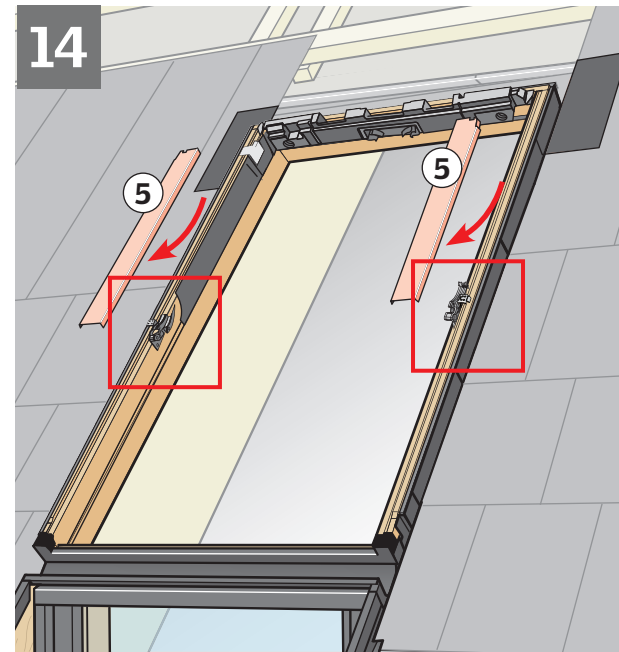

EFN 

3

BFX

4

18

19

| | |
|---|---|
| AR: VELUX Argentina S.A. 348 4 639944 | HU: VELUX Magyarország Kft. (06/1) 436-0601 |
| AT: VELUX Österreich GmbH 02245/32 3 50 | IE: VELUX Company Ltd. 01 848 8775 |
| AU: VELUX Australia Pty. Ltd. 1300 859 856 | IT: VELUX Italia s.p.a. 045/6173666 |
| BA: VELUX Bosna i Hercegovina d.o.o. 033/626 493, 626 494 | JP: VELUX-Japan Ltd. 0570-00-8145 |
| BE: VELUX Belgium (010) 42.09.09 | LT: VELUX Lietuva, UAB (85) 270 91 01 |
| BG: ВЕЛУКС България ЕООД 02/955 99 30 | LV: VELUX Latvia SIA 67 27 77 33 |
| BY: Унитарное предприятие "ВЕЛЮКС Мансардные Окна" (017) 329 20 89 | NL: VELUX Nederland B.V. 030 - 6 629 629 |
| CA: VELUX Canada Inc. 1 800 88-VELUX (888-3589) | NO: VELUX Norge AS 22 51 06 00 |
| CH: VELUX Schweiz AG 062 289 44 45 | NZ: VELUX New Zealand Ltd. 0800 650 445 |
| CL: VELUX Chile Limitada 2 953 6789 | PL: VELUX Polska Sp. z o.o. (022) 33 77 000 / 33 77 070 |
| CN: VELUX (CHINA) CO. LTD. 0316-607 27 27 | PT: VELUX Portugal, Lda 21 880 00 60 |
| CZ: VELUX Česká republika, s.r.o. 531 015 511 | RO: VELUX România S.R.L. 0-8008-83589 |
| DE: VELUX Deutschland GmbH 01806 / 33 33 99 Festnetz: 0,20 €/Anruf Mobilfunk: max. 0,60 €/Anruf | RS: VELUX Srbija d.o.o. 011 20 57 500 |
| DK: VELUX Danmark A/S 45 16 45 16 | RU: ЗАО ВЕЛЮКС (495) 640 87 20 |
| EE: VELUX Eesti OÜ 621 7790 | SE: VELUX Svenska AB 042/20 83 80 |
| ES: VELUX Spain, S.A. 91 509 71 00 | SI: VELUX Slovenija d.o.o. 01 724 68 68 |
| FI: VELUX Suomi Oy 0207 290 800 | SK: VELUX Slovensko, s.r.o. (02) 33 000 555 |
| FR: VELUX France 0821 02 15 15 0,119€ TTC/min | TR: VELUX Çatı Pencereleri Ticaret Limited Şirketi 0 216 302 54 10 |
| GB: VELUX Company Ltd. 01592 778 225 | UA: ТОВ "ВЕЛЮКС Україна" (044) 2916070 |
| HR: VELUX Hrvatska d.o.o. 01/5555 444 | US: VELUX America LLC 1-800-88-VELUX |