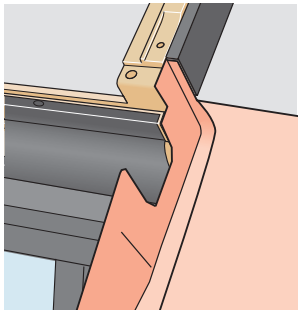

EFN 

3

BFX

4

18

19

| | |
|---|---|
| AR: VELUX Argentina S.A. 348 4 639944 | HU: VELUX Magyarország Kft. (06/1) 436-0601 |
| AT: VELUX Österreich GmbH 02245/32 3 50 | IE: VELUX Company Ltd. 01 848 8775 |
| AU: VELUX Australia Pty. Ltd. 1300 859 856 | IT: VELUX Italia s.p.a. 045/6173666 |
| BA: VELUX Bosna i Hercegovina d.o.o. 033/626 493, 626 494 | JP: VELUX-Japan Ltd. 0570-00-8145 |
| BE: VELUX Belgium (010) 42.09.09 | LT: VELUX Lietuva, UAB (85) 270 91 01 |
| BG: ВЕЛУКС България ЕООД 02/955 99 30 | LV: VELUX Latvia SIA 67 27 77 33 |
| BY: Унитарное предприятие "ВЕЛЮКС Мансардные Окна" (017) 329 20 89 | NL: VELUX Nederland B.V. 030 - 6 629 629 |
| CA: VELUX Canada Inc. 1 800 88-VELUX (888-3589) | NO: VELUX Norge AS 22 51 06 00 |
| CH: VELUX Schweiz AG 062 289 44 45 | NZ: VELUX New Zealand Ltd. 0800 650 445 |
| CL: VELUX Chile Limitada 2 953 6789 | PL: VELUX Polska Sp. z o.o. (022) 33 77 000 / 33 77 070 |
| CN: VELUX (CHINA) CO. LTD. 0316-607 27 27 | PT: VELUX Portugal, Lda 21 880 00 60 |
| CZ: VELUX Česká republika, s.r.o. 531 015 511 | RO: VELUX România S.R.L. 0-8008-83589 |
| DE: VELUX Deutschland GmbH 01806 / 33 33 99 Festnetz: 0,20 €/Anruf Mobilfunk: max. 0,60 €/Anruf | RS: VELUX Srbija d.o.o. 011 20 57 500 |
| DK: VELUX Danmark A/S 45 16 45 16 | RU: ЗАО ВЕЛЮКС (495) 640 87 20 |
| EE: VELUX Eesti OÜ 621 7790 | SE: VELUX Svenska AB 042/20 83 80 |
| ES: VELUX Spain, S.A. 91 509 71 00 | SI: VELUX Slovenija d.o.o. 01 724 68 68 |
| FI: VELUX Suomi Oy 0207 290 800 | SK: VELUX Slovensko, s.r.o. (02) 33 000 555 |
| FR: VELUX France 0821 02 15 15 0,119€ TTC/min | TR: VELUX Çatı Pencereleri Ticaret Limited Şirketi 0 216 302 54 10 |
| GB: VELUX Company Ltd. 01592 778 225 | UA: ТОВ "ВЕЛЮКС Україна" (044) 2916070 |
| HR: VELUX Hrvatska d.o.o. 01/5555 444 | US: VELUX America LLC 1-800-88-VELUX |