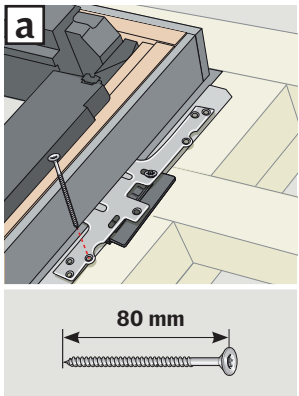

EFN 

3

BFX

4

18

19

| | |
|---|---|
| AR: VELUX Argentina S.A. 348 4 639944 | HU: VELUX Magyarország Kft. (06/1) 436-0601 |
| AT: VELUX Österreich GmbH 02245/32 3 50 | IE: VELUX Company Ltd. 01 848 8775 |
| AU: VELUX Australia Pty. Ltd. 1300 859 856 | IT: VELUX Italia s.p.a. 045/6173666 |
| BA: VELUX Bosna i Hercegovina d.o.o. 033/626 493, 626 494 | JP: VELUX-Japan Ltd. 0570-00-8145 |
| BE: VELUX Belgium (010) 42.09.09 | LT: VELUX Lietuva, UAB (85) 270 91 01 |
| BG: ВЕЛУКС България ЕООД 02/955 99 30 | LV: VELUX Latvia SIA 67 27 77 33 |
| BY: Унитарное предприятие "ВЕЛЮКС Мансардные Окна" (017) 329 20 89 | NL: VELUX Nederland B.V. 030 - 6 629 629 |
| CA: VELUX Canada Inc. 1 800 88-VELUX (888-3589) | NO: VELUX Norge AS 22 51 06 00 |
| CH: VELUX Schweiz AG 062 289 44 45 | NZ: VELUX New Zealand Ltd. 0800 650 445 |
| CL: VELUX Chile Limitada 2 953 6789 | PL: VELUX Polska Sp. z o.o. (022) 33 77 000 / 33 77 070 |
| CN: VELUX (CHINA) CO. LTD. 0316-607 27 27 | PT: VELUX Portugal, Lda 21 880 00 60 |
| CZ: VELUX Česká republika, s.r.o. 531 015 511 | RO: VELUX România S.R.L. 0-8008-83589 |
| DE: VELUX Deutschland GmbH 01806 / 33 33 99 Festnetz: 0,20 €/Anruf Mobilfunk: max. 0,60 €/Anruf | RS: VELUX Srbija d.o.o. 011 20 57 500 |
| DK: VELUX Danmark A/S 45 16 45 16 | RU: ЗАО ВЕЛЮКС (495) 640 87 20 |
| EE: VELUX Eesti OÜ 621 7790 | SE: VELUX Svenska AB 042/20 83 80 |
| ES: VELUX Spain, S.A. 91 509 71 00 | SI: VELUX Slovenija d.o.o. 01 724 68 68 |
| FI: VELUX Suomi Oy 0207 290 800 | SK: VELUX Slovensko, s.r.o. (02) 33 000 555 |
| FR: VELUX France 0821 02 15 15 0,119€ TTC/min | TR: VELUX Çatı Pencereleri Ticaret Limited Şirketi 0 216 302 54 10 |
| GB: VELUX Company Ltd. 01592 778 225 | UA: ТОВ "ВЕЛЮКС Україна" (044) 2916070 |
| HR: VELUX Hrvatska d.o.o. 01/5555 444 | US: VELUX America LLC 1-800-88-VELUX |