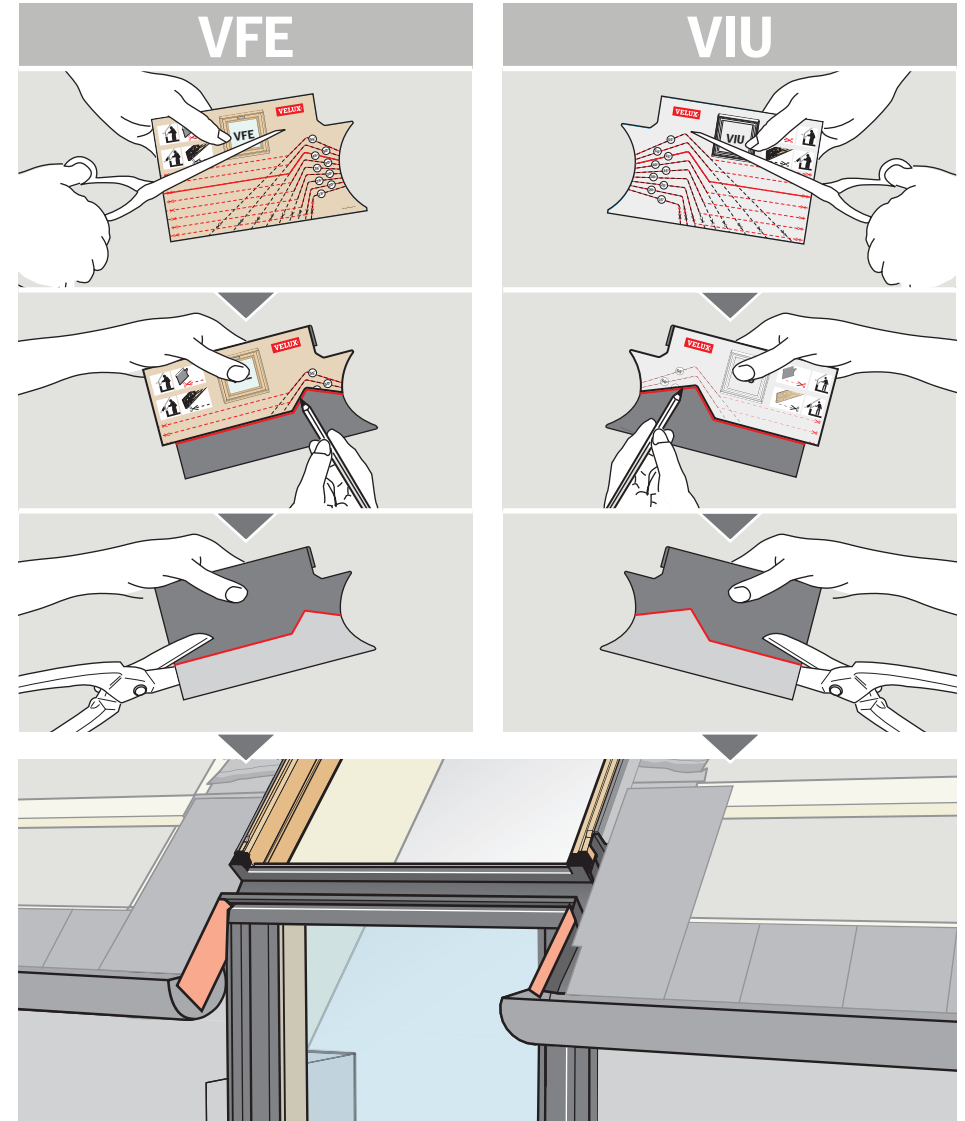

EFN 

3

BFX

4

18

19

| | |
|---|---|
| AR: VELUX Argentina S.A. 348 4 639944 | HU: VELUX Magyarország Kft. (06/1) 436-0601 |
| AT: VELUX Österreich GmbH 02245/32 3 50 | IE: VELUX Company Ltd. 01 848 8775 |
| AU: VELUX Australia Pty. Ltd. 1300 859 856 | IT: VELUX Italia s.p.a. 045/6173666 |
| BA: VELUX Bosna i Hercegovina d.o.o. 033/626 493, 626 494 | JP: VELUX-Japan Ltd. 0570-00-8145 |
| BE: VELUX Belgium (010) 42.09.09 | LT: VELUX Lietuva, UAB (85) 270 91 01 |
| BG: ВЕЛУКС България ЕООД 02/955 99 30 | LV: VELUX Latvia SIA 67 27 77 33 |
| BY: Унитарное предприятие "ВЕЛЮКС Мансардные Окна" (017) 329 20 89 | NL: VELUX Nederland B.V. 030 - 6 629 629 |
| CA: VELUX Canada Inc. 1 800 88-VELUX (888-3589) | NO: VELUX Norge AS 22 51 06 00 |
| CH: VELUX Schweiz AG 062 289 44 45 | NZ: VELUX New Zealand Ltd. 0800 650 445 |
| CL: VELUX Chile Limitada 2 953 6789 | PL: VELUX Polska Sp. z o.o. (022) 33 77 000 / 33 77 070 |
| CN: VELUX (CHINA) CO. LTD. 0316-607 27 27 | PT: VELUX Portugal, Lda 21 880 00 60 |
| CZ: VELUX Česká republika, s.r.o. 531 015 511 | RO: VELUX România S.R.L. 0-8008-83589 |
| DE: VELUX Deutschland GmbH 01806 / 33 33 99 Festnetz: 0,20 €/Anruf Mobilfunk: max. 0,60 €/Anruf | RS: VELUX Srbija d.o.o. 011 20 57 500 |
| DK: VELUX Danmark A/S 45 16 45 16 | RU: ЗАО ВЕЛЮКС (495) 640 87 20 |
| EE: VELUX Eesti OÜ 621 7790 | SE: VELUX Svenska AB 042/20 83 80 |
| ES: VELUX Spain, S.A. 91 509 71 00 | SI: VELUX Slovenija d.o.o. 01 724 68 68 |
| FI: VELUX Suomi Oy 0207 290 800 | SK: VELUX Slovensko, s.r.o. (02) 33 000 555 |
| FR: VELUX France 0821 02 15 15 0,119€ TTC/min | TR: VELUX Çatı Pencereleri Ticaret Limited Şirketi 0 216 302 54 10 |
| GB: VELUX Company Ltd. 01592 778 225 | UA: ТОВ "ВЕЛЮКС Україна" (044) 2916070 |
| HR: VELUX Hrvatska d.o.o. 01/5555 444 | US: VELUX America LLC 1-800-88-VELUX |