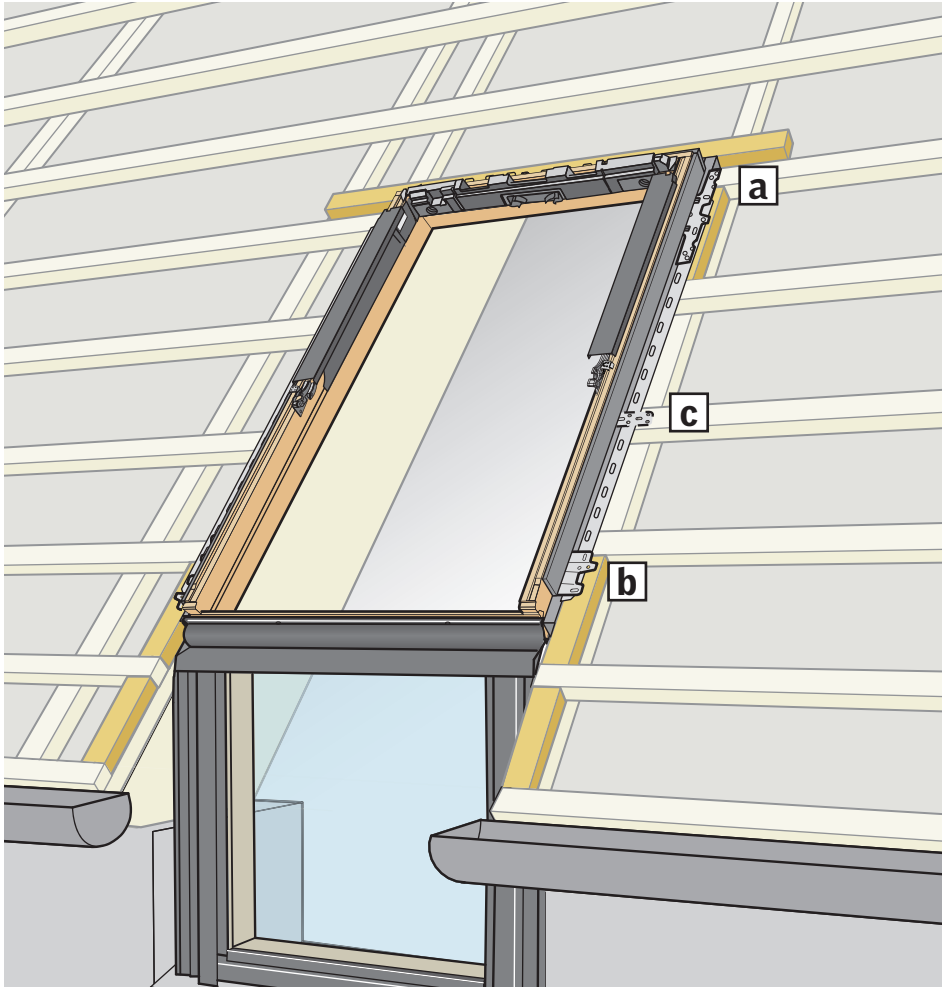

EFN 

3

BFX

4

18

19

| | |
|---|---|
| AR: VELUX Argentina S.A. 348 4 639944 | HU: VELUX Magyarország Kft. (06/1) 436-0601 |
| AT: VELUX Österreich GmbH 02245/32 3 50 | IE: VELUX Company Ltd. 01 848 8775 |
| AU: VELUX Australia Pty. Ltd. 1300 859 856 | IT: VELUX Italia s.p.a. 045/6173666 |
| BA: VELUX Bosna i Hercegovina d.o.o. 033/626 493, 626 494 | JP: VELUX-Japan Ltd. 0570-00-8145 |
| BE: VELUX Belgium (010) 42.09.09 | LT: VELUX Lietuva, UAB (85) 270 91 01 |
| BG: ВЕЛУКС България ЕООД 02/955 99 30 | LV: VELUX Latvia SIA 67 27 77 33 |
| BY: Унитарное предприятие "ВЕЛЮКС Мансардные Окна" (017) 329 20 89 | NL: VELUX Nederland B.V. 030 - 6 629 629 |
| CA: VELUX Canada Inc. 1 800 88-VELUX (888-3589) | NO: VELUX Norge AS 22 51 06 00 |
| CH: VELUX Schweiz AG 062 289 44 45 | NZ: VELUX New Zealand Ltd. 0800 650 445 |
| CL: VELUX Chile Limitada 2 953 6789 | PL: VELUX Polska Sp. z o.o. (022) 33 77 000 / 33 77 070 |
| CN: VELUX (CHINA) CO. LTD. 0316-607 27 27 | PT: VELUX Portugal, Lda 21 880 00 60 |
| CZ: VELUX Česká republika, s.r.o. 531 015 511 | RO: VELUX România S.R.L. 0-8008-83589 |
| DE: VELUX Deutschland GmbH 01806 / 33 33 99 Festnetz: 0,20 €/Anruf Mobilfunk: max. 0,60 €/Anruf | RS: VELUX Srbija d.o.o. 011 20 57 500 |
| DK: VELUX Danmark A/S 45 16 45 16 | RU: ЗАО ВЕЛЮКС (495) 640 87 20 |
| EE: VELUX Eesti OÜ 621 7790 | SE: VELUX Svenska AB 042/20 83 80 |
| ES: VELUX Spain, S.A. 91 509 71 00 | SI: VELUX Slovenija d.o.o. 01 724 68 68 |
| FI: VELUX Suomi Oy 0207 290 800 | SK: VELUX Slovensko, s.r.o. (02) 33 000 555 |
| FR: VELUX France 0821 02 15 15 0,119€ TTC/min | TR: VELUX Çatı Pencereleri Ticaret Limited Şirketi 0 216 302 54 10 |
| GB: VELUX Company Ltd. 01592 778 225 | UA: ТОВ "ВЕЛЮКС Україна" (044) 2916070 |
| HR: VELUX Hrvatska d.o.o. 01/5555 444 | US: VELUX America LLC 1-800-88-VELUX |