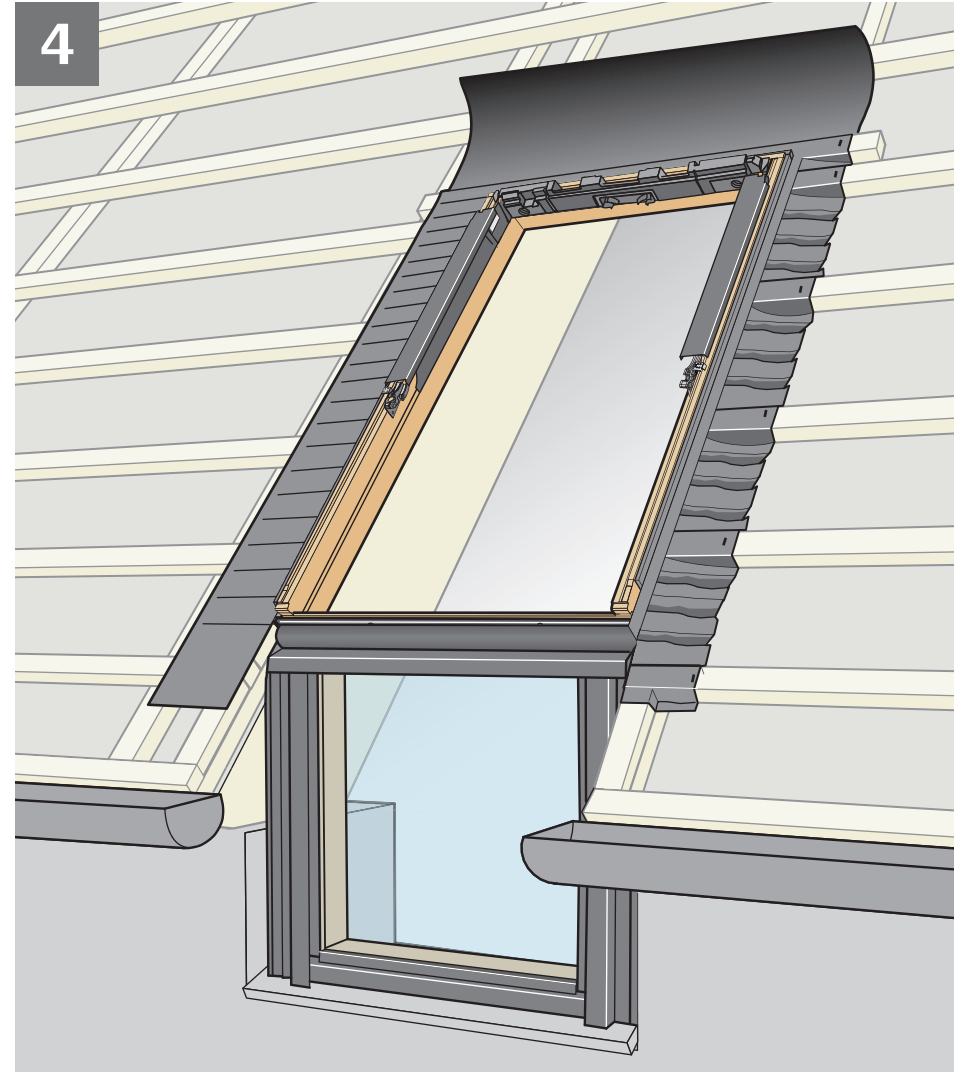

EFN 

3

BFX

4

18

19

| | |
|---|---|
| AR: VELUX Argentina S.A. 348 4 639944 | HU: VELUX Magyarország Kft. (06/1) 436-0601 |
| AT: VELUX Österreich GmbH 02245/32 3 50 | IE: VELUX Company Ltd. 01 848 8775 |
| AU: VELUX Australia Pty. Ltd. 1300 859 856 | IT: VELUX Italia s.p.a. 045/6173666 |
| BA: VELUX Bosna i Hercegovina d.o.o. 033/626 493, 626 494 | JP: VELUX-Japan Ltd. 0570-00-8145 |
| BE: VELUX Belgium (010) 42.09.09 | LT: VELUX Lietuva, UAB (85) 270 91 01 |
| BG: ВЕЛУКС България ЕООД 02/955 99 30 | LV: VELUX Latvia SIA 67 27 77 33 |
| BY: Унитарное предприятие "ВЕЛЮКС Мансардные Окна" (017) 329 20 89 | NL: VELUX Nederland B.V. 030 - 6 629 629 |
| CA: VELUX Canada Inc. 1 800 88-VELUX (888-3589) | NO: VELUX Norge AS 22 51 06 00 |
| CH: VELUX Schweiz AG 062 289 44 45 | NZ: VELUX New Zealand Ltd. 0800 650 445 |
| CL: VELUX Chile Limitada 2 953 6789 | PL: VELUX Polska Sp. z o.o. (022) 33 77 000 / 33 77 070 |
| CN: VELUX (CHINA) CO. LTD. 0316-607 27 27 | PT: VELUX Portugal, Lda 21 880 00 60 |
| CZ: VELUX Česká republika, s.r.o. 531 015 511 | RO: VELUX România S.R.L. 0-8008-83589 |
| DE: VELUX Deutschland GmbH 01806 / 33 33 99 Festnetz: 0,20 €/Anruf Mobilfunk: max. 0,60 €/Anruf | RS: VELUX Srbija d.o.o. 011 20 57 500 |
| DK: VELUX Danmark A/S 45 16 45 16 | RU: ЗАО ВЕЛЮКС (495) 640 87 20 |
| EE: VELUX Eesti OÜ 621 7790 | SE: VELUX Svenska AB 042/20 83 80 |
| ES: VELUX Spain, S.A. 91 509 71 00 | SI: VELUX Slovenija d.o.o. 01 724 68 68 |
| FI: VELUX Suomi Oy 0207 290 800 | SK: VELUX Slovensko, s.r.o. (02) 33 000 555 |
| FR: VELUX France 0821 02 15 15 0,119€ TTC/min | TR: VELUX Çatı Pencereleri Ticaret Limited Şirketi 0 216 302 54 10 |
| GB: VELUX Company Ltd. 01592 778 225 | UA: ТОВ "ВЕЛЮКС Україна" (044) 2916070 |
| HR: VELUX Hrvatska d.o.o. 01/5555 444 | US: VELUX America LLC 1-800-88-VELUX |