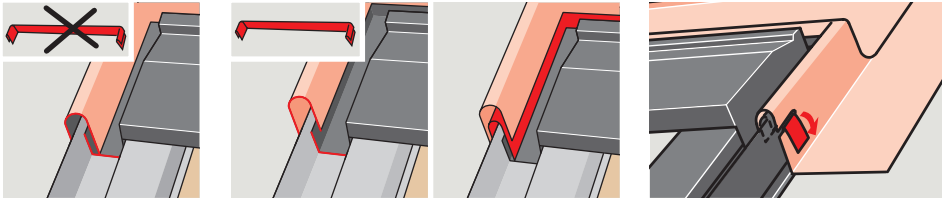

EFN 

3

BFX

4

18

19

| | |
|---|---|
| AR: VELUX Argentina S.A. 348 4 639944 | HU: VELUX Magyarország Kft. (06/1) 436-0601 |
| AT: VELUX Österreich GmbH 02245/32 3 50 | IE: VELUX Company Ltd. 01 848 8775 |
| AU: VELUX Australia Pty. Ltd. 1300 859 856 | IT: VELUX Italia s.p.a. 045/6173666 |
| BA: VELUX Bosna i Hercegovina d.o.o. 033/626 493, 626 494 | JP: VELUX-Japan Ltd. 0570-00-8145 |
| BE: VELUX Belgium (010) 42.09.09 | LT: VELUX Lietuva, UAB (85) 270 91 01 |
| BG: ВЕЛУКС България ЕООД 02/955 99 30 | LV: VELUX Latvia SIA 67 27 77 33 |
| BY: Унитарное предприятие "ВЕЛЮКС Мансардные Окна" (017) 329 20 89 | NL: VELUX Nederland B.V. 030 - 6 629 629 |
| CA: VELUX Canada Inc. 1 800 88-VELUX (888-3589) | NO: VELUX Norge AS 22 51 06 00 |
| CH: VELUX Schweiz AG 062 289 44 45 | NZ: VELUX New Zealand Ltd. 0800 650 445 |
| CL: VELUX Chile Limitada 2 953 6789 | PL: VELUX Polska Sp. z o.o. (022) 33 77 000 / 33 77 070 |
| CN: VELUX (CHINA) CO. LTD. 0316-607 27 27 | PT: VELUX Portugal, Lda 21 880 00 60 |
| CZ: VELUX Česká republika, s.r.o. 531 015 511 | RO: VELUX România S.R.L. 0-8008-83589 |
| DE: VELUX Deutschland GmbH 01806 / 33 33 99 Festnetz: 0,20 €/Anruf Mobilfunk: max. 0,60 €/Anruf | RS: VELUX Srbija d.o.o. 011 20 57 500 |
| DK: VELUX Danmark A/S 45 16 45 16 | RU: ЗАО ВЕЛЮКС (495) 640 87 20 |
| EE: VELUX Eesti OÜ 621 7790 | SE: VELUX Svenska AB 042/20 83 80 |
| ES: VELUX Spain, S.A. 91 509 71 00 | SI: VELUX Slovenija d.o.o. 01 724 68 68 |
| FI: VELUX Suomi Oy 0207 290 800 | SK: VELUX Slovensko, s.r.o. (02) 33 000 555 |
| FR: VELUX France 0821 02 15 15 0,119€ TTC/min | TR: VELUX Çatı Pencereleri Ticaret Limited Şirketi 0 216 302 54 10 |
| GB: VELUX Company Ltd. 01592 778 225 | UA: ТОВ "ВЕЛЮКС Україна" (044) 2916070 |
| HR: VELUX Hrvatska d.o.o. 01/5555 444 | US: VELUX America LLC 1-800-88-VELUX |