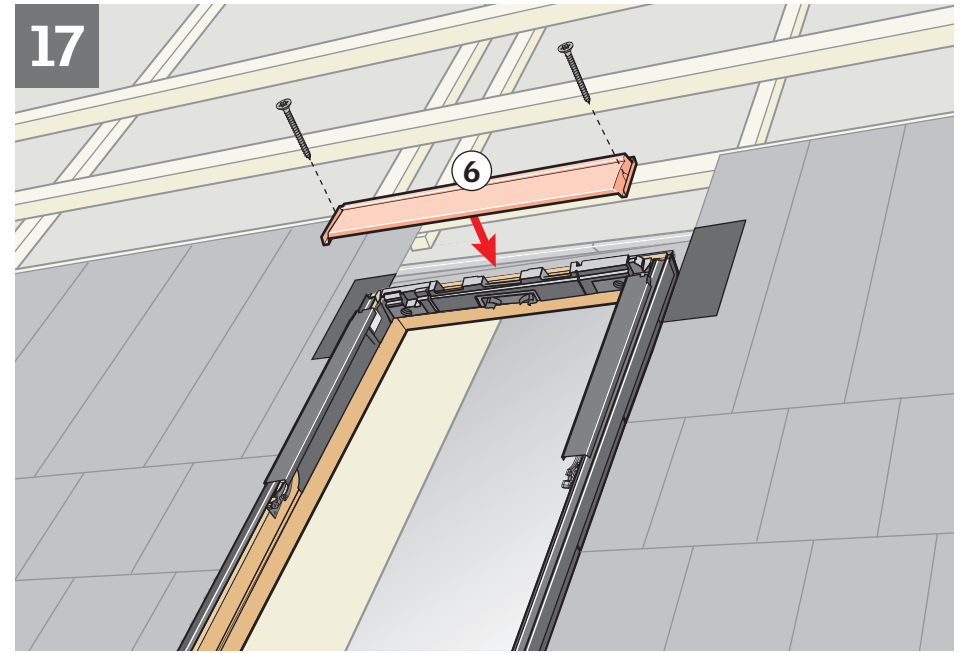

EFN 

3

BFX

4

18

19

| | |
|---|---|
| AR: VELUX Argentina S.A. 348 4 639944 | HU: VELUX Magyarország Kft. (06/1) 436-0601 |
| AT: VELUX Österreich GmbH 02245/32 3 50 | IE: VELUX Company Ltd. 01 848 8775 |
| AU: VELUX Australia Pty. Ltd. 1300 859 856 | IT: VELUX Italia s.p.a. 045/6173666 |
| BA: VELUX Bosna i Hercegovina d.o.o. 033/626 493, 626 494 | JP: VELUX-Japan Ltd. 0570-00-8145 |
| BE: VELUX Belgium (010) 42.09.09 | LT: VELUX Lietuva, UAB (85) 270 91 01 |
| BG: ВЕЛУКС България ЕООД 02/955 99 30 | LV: VELUX Latvia SIA 67 27 77 33 |
| BY: Унитарное предприятие "ВЕЛЮКС Мансардные Окна" (017) 329 20 89 | NL: VELUX Nederland B.V. 030 - 6 629 629 |
| CA: VELUX Canada Inc. 1 800 88-VELUX (888-3589) | NO: VELUX Norge AS 22 51 06 00 |
| CH: VELUX Schweiz AG 062 289 44 45 | NZ: VELUX New Zealand Ltd. 0800 650 445 |
| CL: VELUX Chile Limitada 2 953 6789 | PL: VELUX Polska Sp. z o.o. (022) 33 77 000 / 33 77 070 |
| CN: VELUX (CHINA) CO. LTD. 0316-607 27 27 | PT: VELUX Portugal, Lda 21 880 00 60 |
| CZ: VELUX Česká republika, s.r.o. 531 015 511 | RO: VELUX România S.R.L. 0-8008-83589 |
| DE: VELUX Deutschland GmbH 01806 / 33 33 99 Festnetz: 0,20 €/Anruf Mobilfunk: max. 0,60 €/Anruf | RS: VELUX Srbija d.o.o. 011 20 57 500 |
| DK: VELUX Danmark A/S 45 16 45 16 | RU: ЗАО ВЕЛЮКС (495) 640 87 20 |
| EE: VELUX Eesti OÜ 621 7790 | SE: VELUX Svenska AB 042/20 83 80 |
| ES: VELUX Spain, S.A. 91 509 71 00 | SI: VELUX Slovenija d.o.o. 01 724 68 68 |
| FI: VELUX Suomi Oy 0207 290 800 | SK: VELUX Slovensko, s.r.o. (02) 33 000 555 |
| FR: VELUX France 0821 02 15 15 0,119€ TTC/min | TR: VELUX Çatı Pencereleri Ticaret Limited Şirketi 0 216 302 54 10 |
| GB: VELUX Company Ltd. 01592 778 225 | UA: ТОВ "ВЕЛЮКС Україна" (044) 2916070 |
| HR: VELUX Hrvatska d.o.o. 01/5555 444 | US: VELUX America LLC 1-800-88-VELUX |