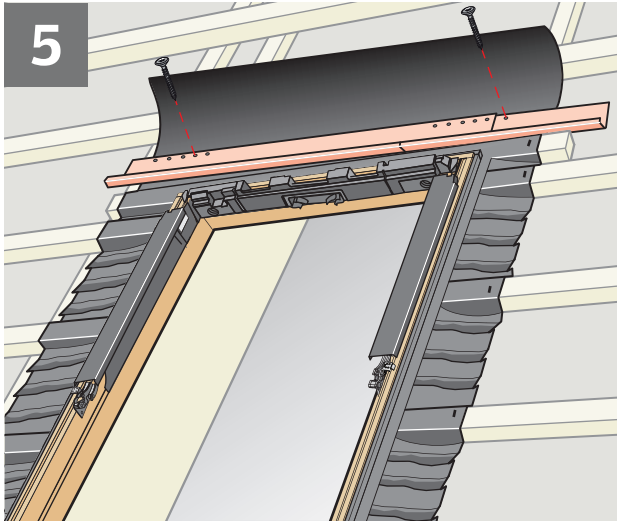

EFN 

3

BFX

4

18

19

| | |
|---|---|
| AR: VELUX Argentina S.A. 348 4 639944 | HU: VELUX Magyarország Kft. (06/1) 436-0601 |
| AT: VELUX Österreich GmbH 02245/32 3 50 | IE: VELUX Company Ltd. 01 848 8775 |
| AU: VELUX Australia Pty. Ltd. 1300 859 856 | IT: VELUX Italia s.p.a. 045/6173666 |
| BA: VELUX Bosna i Hercegovina d.o.o. 033/626 493, 626 494 | JP: VELUX-Japan Ltd. 0570-00-8145 |
| BE: VELUX Belgium (010) 42.09.09 | LT: VELUX Lietuva, UAB (85) 270 91 01 |
| BG: ВЕЛУКС България ЕООД 02/955 99 30 | LV: VELUX Latvia SIA 67 27 77 33 |
| BY: Унитарное предприятие "ВЕЛЮКС Мансардные Окна" (017) 329 20 89 | NL: VELUX Nederland B.V. 030 - 6 629 629 |
| CA: VELUX Canada Inc. 1 800 88-VELUX (888-3589) | NO: VELUX Norge AS 22 51 06 00 |
| CH: VELUX Schweiz AG 062 289 44 45 | NZ: VELUX New Zealand Ltd. 0800 650 445 |
| CL: VELUX Chile Limitada 2 953 6789 | PL: VELUX Polska Sp. z o.o. (022) 33 77 000 / 33 77 070 |
| CN: VELUX (CHINA) CO. LTD. 0316-607 27 27 | PT: VELUX Portugal, Lda 21 880 00 60 |
| CZ: VELUX Česká republika, s.r.o. 531 015 511 | RO: VELUX România S.R.L. 0-8008-83589 |
| DE: VELUX Deutschland GmbH 01806 / 33 33 99 Festnetz: 0,20 €/Anruf Mobilfunk: max. 0,60 €/Anruf | RS: VELUX Srbija d.o.o. 011 20 57 500 |
| DK: VELUX Danmark A/S 45 16 45 16 | RU: ЗАО ВЕЛЮКС (495) 640 87 20 |
| EE: VELUX Eesti OÜ 621 7790 | SE: VELUX Svenska AB 042/20 83 80 |
| ES: VELUX Spain, S.A. 91 509 71 00 | SI: VELUX Slovenija d.o.o. 01 724 68 68 |
| FI: VELUX Suomi Oy 0207 290 800 | SK: VELUX Slovensko, s.r.o. (02) 33 000 555 |
| FR: VELUX France 0821 02 15 15 0,119€ TTC/min | TR: VELUX Çatı Pencereleri Ticaret Limited Şirketi 0 216 302 54 10 |
| GB: VELUX Company Ltd. 01592 778 225 | UA: ТОВ "ВЕЛЮКС Україна" (044) 2916070 |
| HR: VELUX Hrvatska d.o.o. 01/5555 444 | US: VELUX America LLC 1-800-88-VELUX |