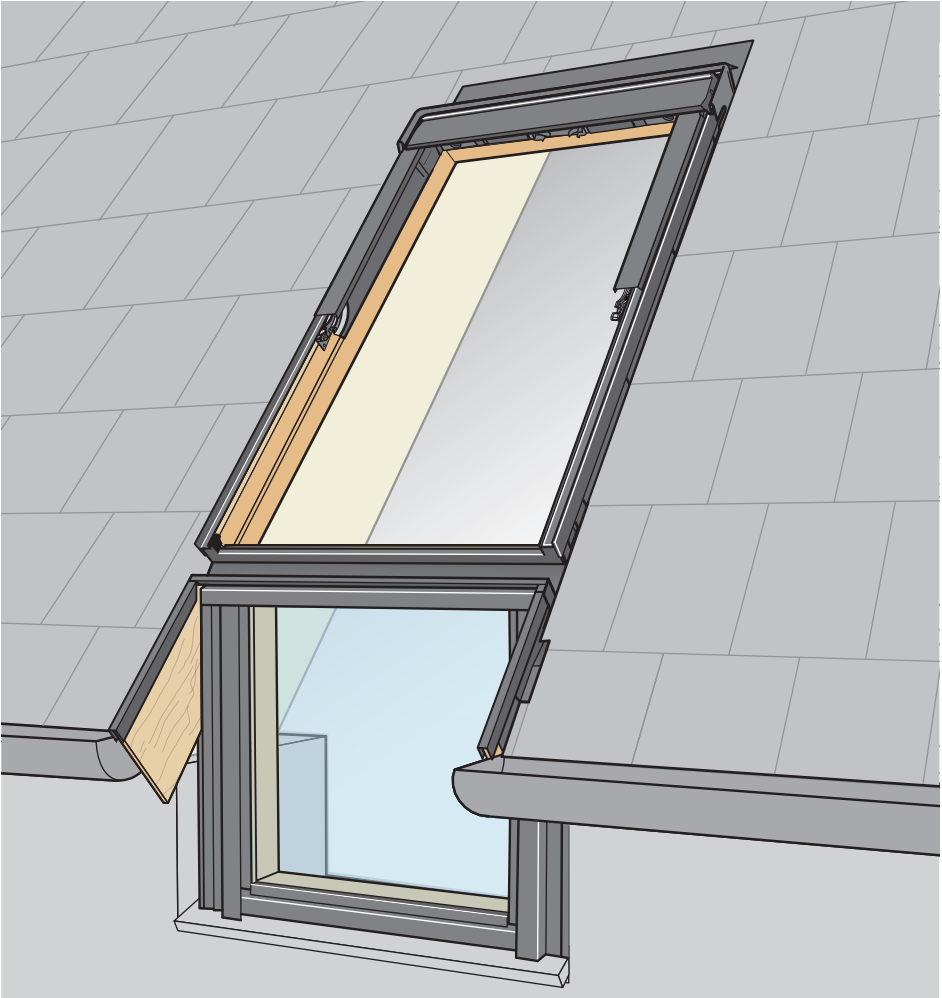

EFN 

3

BFX

4

18

19

| | |
|---|---|
| AR: VELUX Argentina S.A. 348 4 639944 | HU: VELUX Magyarország Kft. (06/1) 436-0601 |
| AT: VELUX Österreich GmbH 02245/32 3 50 | IE: VELUX Company Ltd. 01 848 8775 |
| AU: VELUX Australia Pty. Ltd. 1300 859 856 | IT: VELUX Italia s.p.a. 045/6173666 |
| BA: VELUX Bosna i Hercegovina d.o.o. 033/626 493, 626 494 | JP: VELUX-Japan Ltd. 0570-00-8145 |
| BE: VELUX Belgium (010) 42.09.09 | LT: VELUX Lietuva, UAB (85) 270 91 01 |
| BG: ВЕЛУКС България ЕООД 02/955 99 30 | LV: VELUX Latvia SIA 67 27 77 33 |
| BY: Унитарное предприятие "ВЕЛЮКС Мансардные Окна" (017) 329 20 89 | NL: VELUX Nederland B.V. 030 - 6 629 629 |
| CA: VELUX Canada Inc. 1 800 88-VELUX (888-3589) | NO: VELUX Norge AS 22 51 06 00 |
| CH: VELUX Schweiz AG 062 289 44 45 | NZ: VELUX New Zealand Ltd. 0800 650 445 |
| CL: VELUX Chile Limitada 2 953 6789 | PL: VELUX Polska Sp. z o.o. (022) 33 77 000 / 33 77 070 |
| CN: VELUX (CHINA) CO. LTD. 0316-607 27 27 | PT: VELUX Portugal, Lda 21 880 00 60 |
| CZ: VELUX Česká republika, s.r.o. 531 015 511 | RO: VELUX România S.R.L. 0-8008-83589 |
| DE: VELUX Deutschland GmbH 01806 / 33 33 99 Festnetz: 0,20 €/Anruf Mobilfunk: max. 0,60 €/Anruf | RS: VELUX Srbija d.o.o. 011 20 57 500 |
| DK: VELUX Danmark A/S 45 16 45 16 | RU: ЗАО ВЕЛЮКС (495) 640 87 20 |
| EE: VELUX Eesti OÜ 621 7790 | SE: VELUX Svenska AB 042/20 83 80 |
| ES: VELUX Spain, S.A. 91 509 71 00 | SI: VELUX Slovenija d.o.o. 01 724 68 68 |
| FI: VELUX Suomi Oy 0207 290 800 | SK: VELUX Slovensko, s.r.o. (02) 33 000 555 |
| FR: VELUX France 0821 02 15 15 0,119€ TTC/min | TR: VELUX Çatı Pencereleri Ticaret Limited Şirketi 0 216 302 54 10 |
| GB: VELUX Company Ltd. 01592 778 225 | UA: ТОВ "ВЕЛЮКС Україна" (044) 2916070 |
| HR: VELUX Hrvatska d.o.o. 01/5555 444 | US: VELUX America LLC 1-800-88-VELUX |