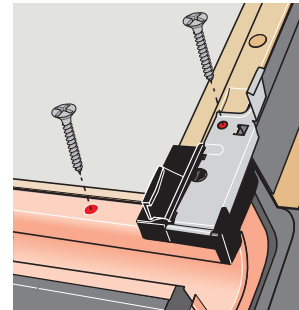

EFN 

3

BFX

4

18

19

| | |
|---|---|
| AR: VELUX Argentina S.A. 348 4 639944 | HU: VELUX Magyarország Kft. (06/1) 436-0601 |
| AT: VELUX Österreich GmbH 02245/32 3 50 | IE: VELUX Company Ltd. 01 848 8775 |
| AU: VELUX Australia Pty. Ltd. 1300 859 856 | IT: VELUX Italia s.p.a. 045/6173666 |
| BA: VELUX Bosna i Hercegovina d.o.o. 033/626 493, 626 494 | JP: VELUX-Japan Ltd. 0570-00-8145 |
| BE: VELUX Belgium (010) 42.09.09 | LT: VELUX Lietuva, UAB (85) 270 91 01 |
| BG: ВЕЛУКС България ЕООД 02/955 99 30 | LV: VELUX Latvia SIA 67 27 77 33 |
| BY: Унитарное предприятие "ВЕЛЮКС Мансардные Окна" (017) 329 20 89 | NL: VELUX Nederland B.V. 030 - 6 629 629 |
| CA: VELUX Canada Inc. 1 800 88-VELUX (888-3589) | NO: VELUX Norge AS 22 51 06 00 |
| CH: VELUX Schweiz AG 062 289 44 45 | NZ: VELUX New Zealand Ltd. 0800 650 445 |
| CL: VELUX Chile Limitada 2 953 6789 | PL: VELUX Polska Sp. z o.o. (022) 33 77 000 / 33 77 070 |
| CN: VELUX (CHINA) CO. LTD. 0316-607 27 27 | PT: VELUX Portugal, Lda 21 880 00 60 |
| CZ: VELUX Česká republika, s.r.o. 531 015 511 | RO: VELUX România S.R.L. 0-8008-83589 |
| DE: VELUX Deutschland GmbH 01806 / 33 33 99 Festnetz: 0,20 €/Anruf Mobilfunk: max. 0,60 €/Anruf | RS: VELUX Srbija d.o.o. 011 20 57 500 |
| DK: VELUX Danmark A/S 45 16 45 16 | RU: ЗАО ВЕЛЮКС (495) 640 87 20 |
| EE: VELUX Eesti OÜ 621 7790 | SE: VELUX Svenska AB 042/20 83 80 |
| ES: VELUX Spain, S.A. 91 509 71 00 | SI: VELUX Slovenija d.o.o. 01 724 68 68 |
| FI: VELUX Suomi Oy 0207 290 800 | SK: VELUX Slovensko, s.r.o. (02) 33 000 555 |
| FR: VELUX France 0821 02 15 15 0,119€ TTC/min | TR: VELUX Çatı Pencereleri Ticaret Limited Şirketi 0 216 302 54 10 |
| GB: VELUX Company Ltd. 01592 778 225 | UA: ТОВ "ВЕЛЮКС Україна" (044) 2916070 |
| HR: VELUX Hrvatska d.o.o. 01/5555 444 | US: VELUX America LLC 1-800-88-VELUX |