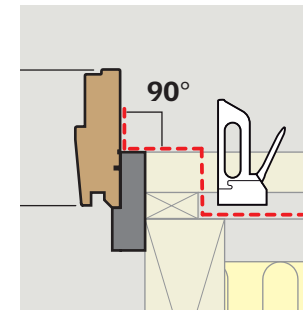

EFN 

3

BFX

4

18

19

| | |
|---|---|
| AR: VELUX Argentina S.A. 348 4 639944 | HU: VELUX Magyarország Kft. (06/1) 436-0601 |
| AT: VELUX Österreich GmbH 02245/32 3 50 | IE: VELUX Company Ltd. 01 848 8775 |
| AU: VELUX Australia Pty. Ltd. 1300 859 856 | IT: VELUX Italia s.p.a. 045/6173666 |
| BA: VELUX Bosna i Hercegovina d.o.o. 033/626 493, 626 494 | JP: VELUX-Japan Ltd. 0570-00-8145 |
| BE: VELUX Belgium (010) 42.09.09 | LT: VELUX Lietuva, UAB (85) 270 91 01 |
| BG: ВЕЛУКС България ЕООД 02/955 99 30 | LV: VELUX Latvia SIA 67 27 77 33 |
| BY: Унитарное предприятие "ВЕЛЮКС Мансардные Окна" (017) 329 20 89 | NL: VELUX Nederland B.V. 030 - 6 629 629 |
| CA: VELUX Canada Inc. 1 800 88-VELUX (888-3589) | NO: VELUX Norge AS 22 51 06 00 |
| CH: VELUX Schweiz AG 062 289 44 45 | NZ: VELUX New Zealand Ltd. 0800 650 445 |
| CL: VELUX Chile Limitada 2 953 6789 | PL: VELUX Polska Sp. z o.o. (022) 33 77 000 / 33 77 070 |
| CN: VELUX (CHINA) CO. LTD. 0316-607 27 27 | PT: VELUX Portugal, Lda 21 880 00 60 |
| CZ: VELUX Česká republika, s.r.o. 531 015 511 | RO: VELUX România S.R.L. 0-8008-83589 |
| DE: VELUX Deutschland GmbH 01806 / 33 33 99 Festnetz: 0,20 €/Anruf Mobilfunk: max. 0,60 €/Anruf | RS: VELUX Srbija d.o.o. 011 20 57 500 |
| DK: VELUX Danmark A/S 45 16 45 16 | RU: ЗАО ВЕЛЮКС (495) 640 87 20 |
| EE: VELUX Eesti OÜ 621 7790 | SE: VELUX Svenska AB 042/20 83 80 |
| ES: VELUX Spain, S.A. 91 509 71 00 | SI: VELUX Slovenija d.o.o. 01 724 68 68 |
| FI: VELUX Suomi Oy 0207 290 800 | SK: VELUX Slovensko, s.r.o. (02) 33 000 555 |
| FR: VELUX France 0821 02 15 15 0,119€ TTC/min | TR: VELUX Çatı Pencereleri Ticaret Limited Şirketi 0 216 302 54 10 |
| GB: VELUX Company Ltd. 01592 778 225 | UA: ТОВ "ВЕЛЮКС Україна" (044) 2916070 |
| HR: VELUX Hrvatska d.o.o. 01/5555 444 | US: VELUX America LLC 1-800-88-VELUX |