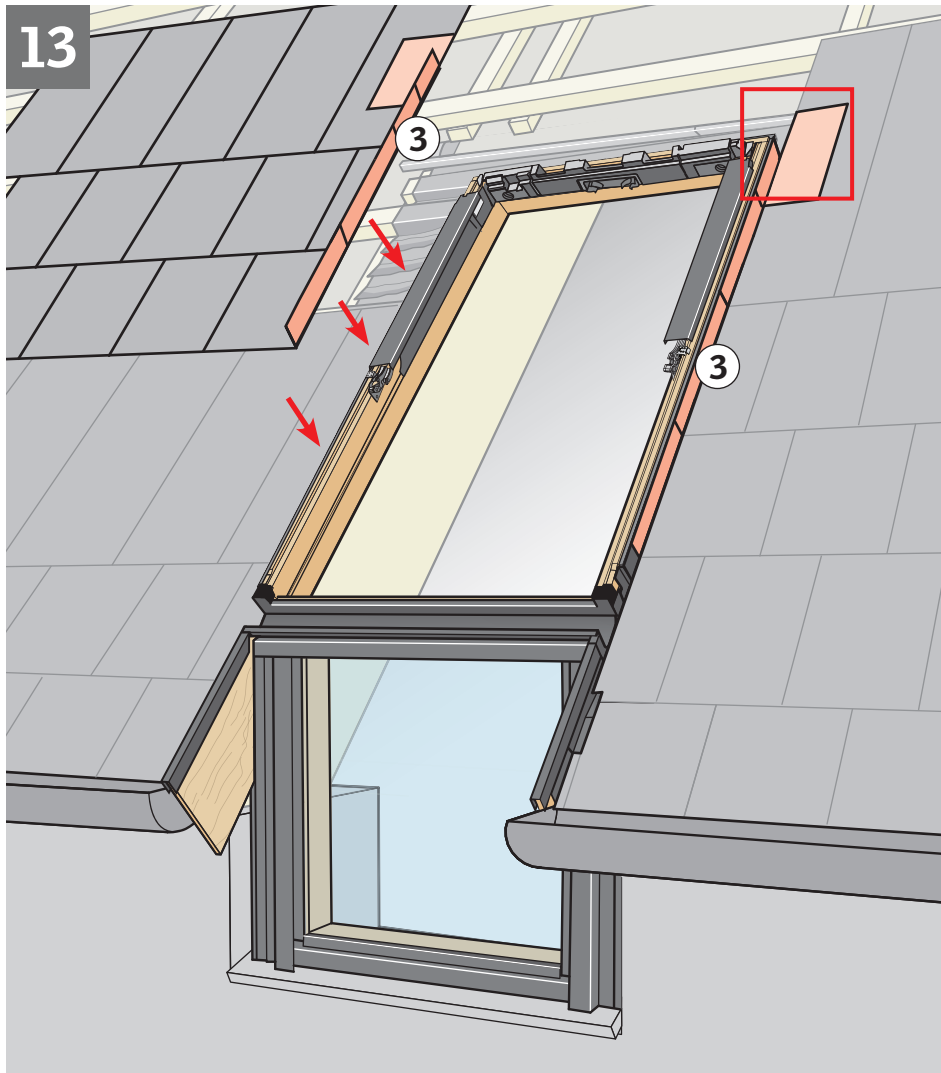

EFN 

3

BFX

4

18

19

| | |
|---|---|
| AR: VELUX Argentina S.A. 348 4 639944 | HU: VELUX Magyarország Kft. (06/1) 436-0601 |
| AT: VELUX Österreich GmbH 02245/32 3 50 | IE: VELUX Company Ltd. 01 848 8775 |
| AU: VELUX Australia Pty. Ltd. 1300 859 856 | IT: VELUX Italia s.p.a. 045/6173666 |
| BA: VELUX Bosna i Hercegovina d.o.o. 033/626 493, 626 494 | JP: VELUX-Japan Ltd. 0570-00-8145 |
| BE: VELUX Belgium (010) 42.09.09 | LT: VELUX Lietuva, UAB (85) 270 91 01 |
| BG: ВЕЛУКС България ЕООД 02/955 99 30 | LV: VELUX Latvia SIA 67 27 77 33 |
| BY: Унитарное предприятие "ВЕЛЮКС Мансардные Окна" (017) 329 20 89 | NL: VELUX Nederland B.V. 030 - 6 629 629 |
| CA: VELUX Canada Inc. 1 800 88-VELUX (888-3589) | NO: VELUX Norge AS 22 51 06 00 |
| CH: VELUX Schweiz AG 062 289 44 45 | NZ: VELUX New Zealand Ltd. 0800 650 445 |
| CL: VELUX Chile Limitada 2 953 6789 | PL: VELUX Polska Sp. z o.o. (022) 33 77 000 / 33 77 070 |
| CN: VELUX (CHINA) CO. LTD. 0316-607 27 27 | PT: VELUX Portugal, Lda 21 880 00 60 |
| CZ: VELUX Česká republika, s.r.o. 531 015 511 | RO: VELUX România S.R.L. 0-8008-83589 |
| DE: VELUX Deutschland GmbH 01806 / 33 33 99 Festnetz: 0,20 €/Anruf Mobilfunk: max. 0,60 €/Anruf | RS: VELUX Srbija d.o.o. 011 20 57 500 |
| DK: VELUX Danmark A/S 45 16 45 16 | RU: ЗАО ВЕЛЮКС (495) 640 87 20 |
| EE: VELUX Eesti OÜ 621 7790 | SE: VELUX Svenska AB 042/20 83 80 |
| ES: VELUX Spain, S.A. 91 509 71 00 | SI: VELUX Slovenija d.o.o. 01 724 68 68 |
| FI: VELUX Suomi Oy 0207 290 800 | SK: VELUX Slovensko, s.r.o. (02) 33 000 555 |
| FR: VELUX France 0821 02 15 15 0,119€ TTC/min | TR: VELUX Çatı Pencereleri Ticaret Limited Şirketi 0 216 302 54 10 |
| GB: VELUX Company Ltd. 01592 778 225 | UA: ТОВ "ВЕЛЮКС Україна" (044) 2916070 |
| HR: VELUX Hrvatska d.o.o. 01/5555 444 | US: VELUX America LLC 1-800-88-VELUX |