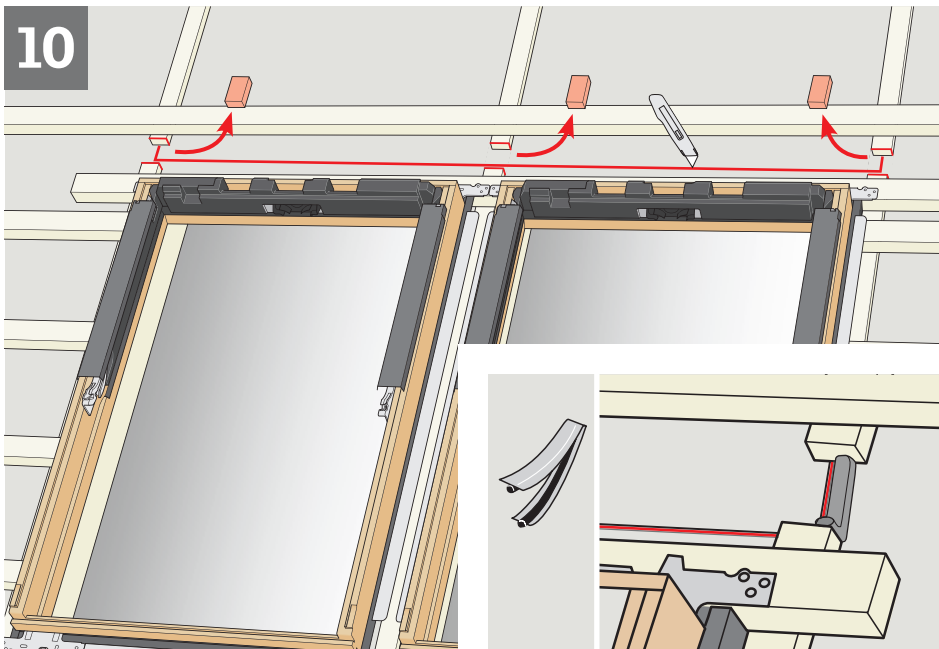

VELUX®

EKS/EKX ■

VAS 453206-2015-05

26

AR: VELUX Argentina S.A. 348 4 639944	HU: VELUX Magyarország Kft. (06/1) 436-0601
AT: VELUX Österreich GmbH 02245/32 3 50	IE: VELUX Company Ltd. 01 848 8775
AU: VELUX Australia Pty. Ltd. 1300 859 856	IT: VELUX Italia s.p.a. 045/6173666
BA: VELUX Bosna i Hercegovina d.o.o. 033/626 493, 626 494	JP: VELUX-Japan Ltd. 0570-00-8145
BE: VELUX Belgium (010) 42.09.09	LT: VELUX Lietuva, UAB (85) 270 91 01
BG: VELUX Bulgaria EOOD 02/955 99 30	LV: VELUX Latvia SIA 67 27 77 33
BY: FE VELUX Roof Windows (017) 217 7385	NL: VELUX Nederland B.V. 030 - 6 629 629
CA: VELUX Canada Inc. 1 800 88-VELUX (888-3589)	NO: VELUX Norge AS 22 51 06 00
CH: VELUX Schweiz AG 062 289 44 45	NZ: VELUX New Zealand Ltd. 0800 650 445
CL: VELUX Chile Limitada 2 953 6789	PL: VELUX Polska Sp. z o.o. (022) 33 77 000 / 33 77 070
CN: VELUX (CHINA) CO. LTD. 0316-607 27 27	PT: VELUX Portugal, Lda 21 880 00 60
CZ: VELUX Česká republika, s.r.o. 531 015 511	RO: VELUX România S.R.L. 0-8008-83589
DE: VELUX Deutschland GmbH 01806 / 33 33 99 Festnetz: 0,20 €/Anruf Mobilfunk: max. 0,60 €/Anruf	RS: VELUX Srbija d.o.o. 011 20 57 500
DK: VELUX Danmark A/S 45 16 45 16	RU: ZAO VELUX 8 800 200 7520
EE: VELUX Eesti OÜ 621 7790	SE: VELUX Svenska AB 042/20 83 80
ES: VELUX Spain, S.A. 91 509 71 00	SI: VELUX Slovenija d.o.o. 01 724 68 68
FI: VELUX Suomi Oy 0207 290 800	SK: VELUX Slovensko, s.r.o. (02) 33 000 555
FR: VELUX France 0821 02 15 15 0,119€ TTC/min	TR: VELUX Çati Pencereci Ticaret Limited Şirketi 0 216 302 54 10
GB: VELUX Company Ltd. 01592 778 225	UA: VELUX Ukraina TOV (044) 2916070
HR: VELUX Hrvatska d.o.o. 01/5555 444	US: VELUX America Inc. 1-800-88-VELUX