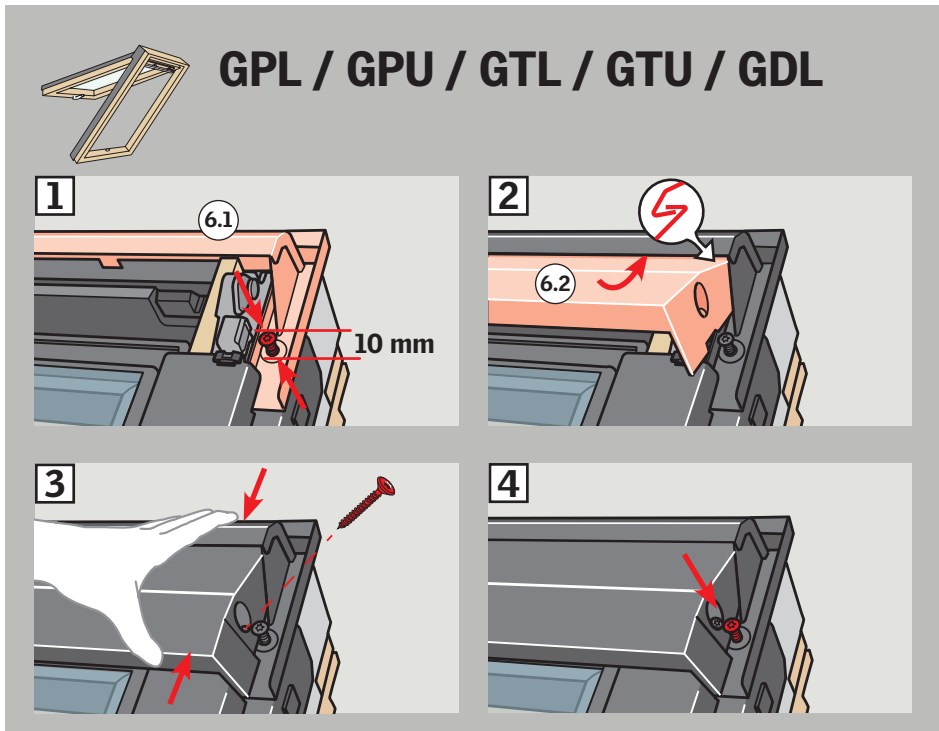

VELUX®

EKS/EKX ■

VAS 453206-2015-05

26

AR: VELUX Argentina S.A. 348 4 639944	HU: VELUX Magyarország Kft. (06/1) 436-0601
AT: VELUX Österreich GmbH 02245/32 3 50	IE: VELUX Company Ltd. 01 848 8775
AU: VELUX Australia Pty. Ltd. 1300 859 856	IT: VELUX Italia s.p.a. 045/6173666
BA: VELUX Bosna i Hercegovina d.o.o. 033/626 493, 626 494	JP: VELUX-Japan Ltd. 0570-00-8145
BE: VELUX Belgium (010) 42.09.09	LT: VELUX Lietuva, UAB (85) 270 91 01
BG: VELUX Bulgaria EOOD 02/955 99 30	LV: VELUX Latvia SIA 67 27 77 33
BY: FE VELUX Roof Windows (017) 217 7385	NL: VELUX Nederland B.V. 030 - 6 629 629
CA: VELUX Canada Inc. 1 800 88-VELUX (888-3589)	NO: VELUX Norge AS 22 51 06 00
CH: VELUX Schweiz AG 062 289 44 45	NZ: VELUX New Zealand Ltd. 0800 650 445
CL: VELUX Chile Limitada 2 953 6789	PL: VELUX Polska Sp. z o.o. (022) 33 77 000 / 33 77 070
CN: VELUX (CHINA) CO. LTD. 0316-607 27 27	PT: VELUX Portugal, Lda 21 880 00 60
CZ: VELUX Česká republika, s.r.o. 531 015 511	RO: VELUX România S.R.L. 0-8008-83589
DE: VELUX Deutschland GmbH 01806 / 33 33 99 Festnetz: 0,20 €/Anruf Mobilfunk: max. 0,60 €/Anruf	RS: VELUX Srbija d.o.o. 011 20 57 500
DK: VELUX Danmark A/S 45 16 45 16	RU: ZAO VELUX 8 800 200 7520
EE: VELUX Eesti OÜ 621 7790	SE: VELUX Svenska AB 042/20 83 80
ES: VELUX Spain, S.A. 91 509 71 00	SI: VELUX Slovenija d.o.o. 01 724 68 68
FI: VELUX Suomi Oy 0207 290 800	SK: VELUX Slovensko, s.r.o. (02) 33 000 555
FR: VELUX France 0821 02 15 15 0,119€ TTC/min	TR: VELUX Çati Pencereci Ticaret Limited Şirketi 0 216 302 54 10
GB: VELUX Company Ltd. 01592 778 225	UA: VELUX Ukraina TOV (044) 2916070
HR: VELUX Hrvatska d.o.o. 01/5555 444	US: VELUX America Inc. 1-800-88-VELUX