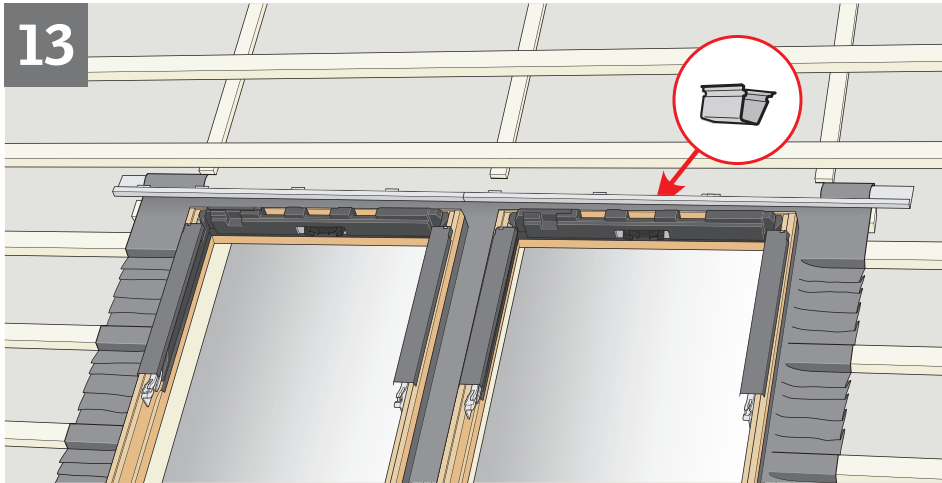

VELUX®

EKS/EKX ■

VAS 453206-2015-05

26

AR: VELUX Argentina S.A. 348 4 639944	HU: VELUX Magyarország Kft. (06/1) 436-0601
AT: VELUX Österreich GmbH 02245/32 3 50	IE: VELUX Company Ltd. 01 848 8775
AU: VELUX Australia Pty. Ltd. 1300 859 856	IT: VELUX Italia s.p.a. 045/6173666
BA: VELUX Bosna i Hercegovina d.o.o. 033/626 493, 626 494	JP: VELUX-Japan Ltd. 0570-00-8145
BE: VELUX Belgium (010) 42.09.09	LT: VELUX Lietuva, UAB (85) 270 91 01
BG: VELUX Bulgaria EOOD 02/955 99 30	LV: VELUX Latvia SIA 67 27 77 33
BY: FE VELUX Roof Windows (017) 217 7385	NL: VELUX Nederland B.V. 030 - 6 629 629
CA: VELUX Canada Inc. 1 800 88-VELUX (888-3589)	NO: VELUX Norge AS 22 51 06 00
CH: VELUX Schweiz AG 062 289 44 45	NZ: VELUX New Zealand Ltd. 0800 650 445
CL: VELUX Chile Limitada 2 953 6789	PL: VELUX Polska Sp. z o.o. (022) 33 77 000 / 33 77 070
CN: VELUX (CHINA) CO. LTD. 0316-607 27 27	PT: VELUX Portugal, Lda 21 880 00 60
CZ: VELUX Česká republika, s.r.o. 531 015 511	RO: VELUX România S.R.L. 0-8008-83589
DE: VELUX Deutschland GmbH 01806 / 33 33 99 Festnetz: 0,20 €/Anruf Mobilfunk: max. 0,60 €/Anruf	RS: VELUX Srbija d.o.o. 011 20 57 500
DK: VELUX Danmark A/S 45 16 45 16	RU: ZAO VELUX 8 800 200 7520
EE: VELUX Eesti OÜ 621 7790	SE: VELUX Svenska AB 042/20 83 80
ES: VELUX Spain, S.A. 91 509 71 00	SI: VELUX Slovenija d.o.o. 01 724 68 68
FI: VELUX Suomi Oy 0207 290 800	SK: VELUX Slovensko, s.r.o. (02) 33 000 555
FR: VELUX France 0821 02 15 15 0,119€ TTC/min	TR: VELUX Çati Pencereci Ticaret Limited Şirketi 0 216 302 54 10
GB: VELUX Company Ltd. 01592 778 225	UA: VELUX Ukraina TOV (044) 2916070
HR: VELUX Hrvatska d.o.o. 01/5555 444	US: VELUX America Inc. 1-800-88-VELUX