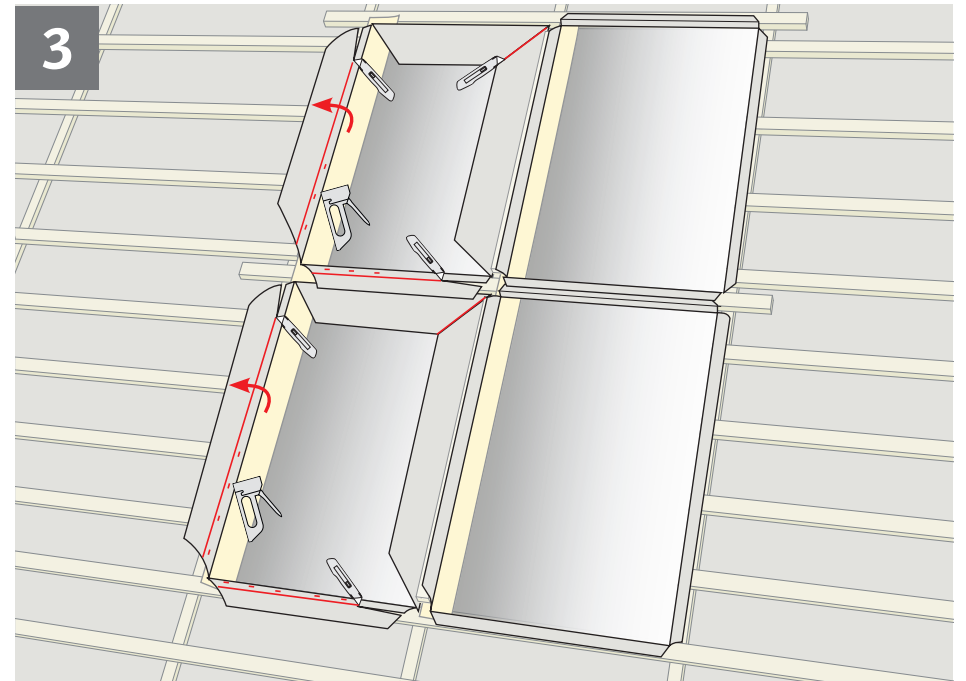

VELUX®

EKS/EKX ■

VAS 453206-2015-05

26

AR: VELUX Argentina S.A. 348 4 639944	HU: VELUX Magyarország Kft. (06/1) 436-0601
AT: VELUX Österreich GmbH 02245/32 3 50	IE: VELUX Company Ltd. 01 848 8775
AU: VELUX Australia Pty. Ltd. 1300 859 856	IT: VELUX Italia s.p.a. 045/6173666
BA: VELUX Bosna i Hercegovina d.o.o. 033/626 493, 626 494	JP: VELUX-Japan Ltd. 0570-00-8145
BE: VELUX Belgium (010) 42.09.09	LT: VELUX Lietuva, UAB (85) 270 91 01
BG: VELUX Bulgaria EOOD 02/955 99 30	LV: VELUX Latvia SIA 67 27 77 33
BY: FE VELUX Roof Windows (017) 217 7385	NL: VELUX Nederland B.V. 030 - 6 629 629
CA: VELUX Canada Inc. 1 800 88-VELUX (888-3589)	NO: VELUX Norge AS 22 51 06 00
CH: VELUX Schweiz AG 062 289 44 45	NZ: VELUX New Zealand Ltd. 0800 650 445
CL: VELUX Chile Limitada 2 953 6789	PL: VELUX Polska Sp. z o.o. (022) 33 77 000 / 33 77 070
CN: VELUX (CHINA) CO. LTD. 0316-607 27 27	PT: VELUX Portugal, Lda 21 880 00 60
CZ: VELUX Česká republika, s.r.o. 531 015 511	RO: VELUX România S.R.L. 0-8008-83589
DE: VELUX Deutschland GmbH 01806 / 33 33 99 Festnetz: 0,20 €/Anruf Mobilfunk: max. 0,60 €/Anruf	RS: VELUX Srbija d.o.o. 011 20 57 500
DK: VELUX Danmark A/S 45 16 45 16	RU: ZAO VELUX 8 800 200 7520
EE: VELUX Eesti OÜ 621 7790	SE: VELUX Svenska AB 042/20 83 80
ES: VELUX Spain, S.A. 91 509 71 00	SI: VELUX Slovenija d.o.o. 01 724 68 68
FI: VELUX Suomi Oy 0207 290 800	SK: VELUX Slovensko, s.r.o. (02) 33 000 555
FR: VELUX France 0821 02 15 15 0,119€ TTC/min	TR: VELUX Çati Pencereci Ticaret Limited Şirketi 0 216 302 54 10
GB: VELUX Company Ltd. 01592 778 225	UA: VELUX Ukraina TOV (044) 2916070
HR: VELUX Hrvatska d.o.o. 01/5555 444	US: VELUX America Inc. 1-800-88-VELUX