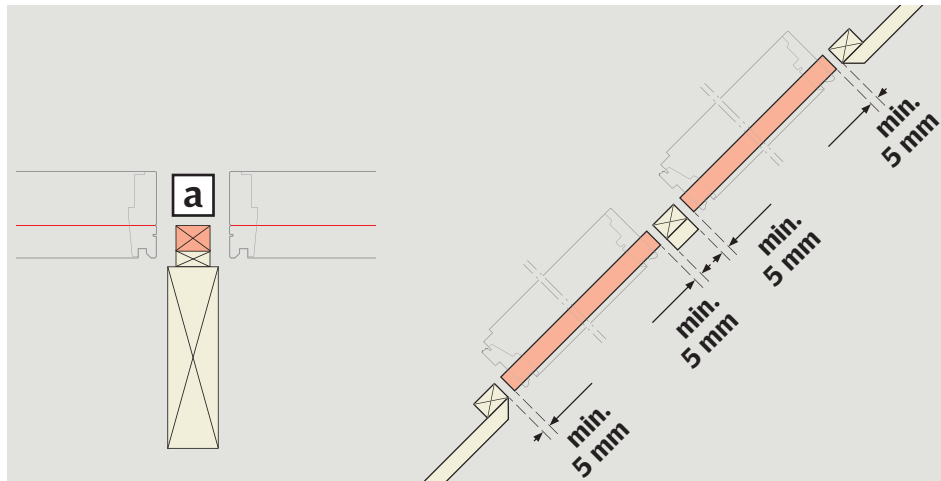

VELUX®

EKS/EKX ■

VAS 453206-2015-05

26

AR: VELUX Argentina S.A. 348 4 639944	HU: VELUX Magyarország Kft. (06/1) 436-0601
AT: VELUX Österreich GmbH 02245/32 3 50	IE: VELUX Company Ltd. 01 848 8775
AU: VELUX Australia Pty. Ltd. 1300 859 856	IT: VELUX Italia s.p.a. 045/6173666
BA: VELUX Bosna i Hercegovina d.o.o. 033/626 493, 626 494	JP: VELUX-Japan Ltd. 0570-00-8145
BE: VELUX Belgium (010) 42.09.09	LT: VELUX Lietuva, UAB (85) 270 91 01
BG: VELUX Bulgaria EOOD 02/955 99 30	LV: VELUX Latvia SIA 67 27 77 33
BY: FE VELUX Roof Windows (017) 217 7385	NL: VELUX Nederland B.V. 030 - 6 629 629
CA: VELUX Canada Inc. 1 800 88-VELUX (888-3589)	NO: VELUX Norge AS 22 51 06 00
CH: VELUX Schweiz AG 062 289 44 45	NZ: VELUX New Zealand Ltd. 0800 650 445
CL: VELUX Chile Limitada 2 953 6789	PL: VELUX Polska Sp. z o.o. (022) 33 77 000 / 33 77 070
CN: VELUX (CHINA) CO. LTD. 0316-607 27 27	PT: VELUX Portugal, Lda 21 880 00 60
CZ: VELUX Česká republika, s.r.o. 531 015 511	RO: VELUX România S.R.L. 0-8008-83589
DE: VELUX Deutschland GmbH 01806 / 33 33 99 Festnetz: 0,20 €/Anruf Mobilfunk: max. 0,60 €/Anruf	RS: VELUX Srbija d.o.o. 011 20 57 500
DK: VELUX Danmark A/S 45 16 45 16	RU: ZAO VELUX 8 800 200 7520
EE: VELUX Eesti OÜ 621 7790	SE: VELUX Svenska AB 042/20 83 80
ES: VELUX Spain, S.A. 91 509 71 00	SI: VELUX Slovenija d.o.o. 01 724 68 68
FI: VELUX Suomi Oy 0207 290 800	SK: VELUX Slovensko, s.r.o. (02) 33 000 555
FR: VELUX France 0821 02 15 15 0,119€ TTC/min	TR: VELUX Çati Pencereci Ticaret Limited Şirketi 0 216 302 54 10
GB: VELUX Company Ltd. 01592 778 225	UA: VELUX Ukraina TOV (044) 2916070
HR: VELUX Hrvatska d.o.o. 01/5555 444	US: VELUX America Inc. 1-800-88-VELUX