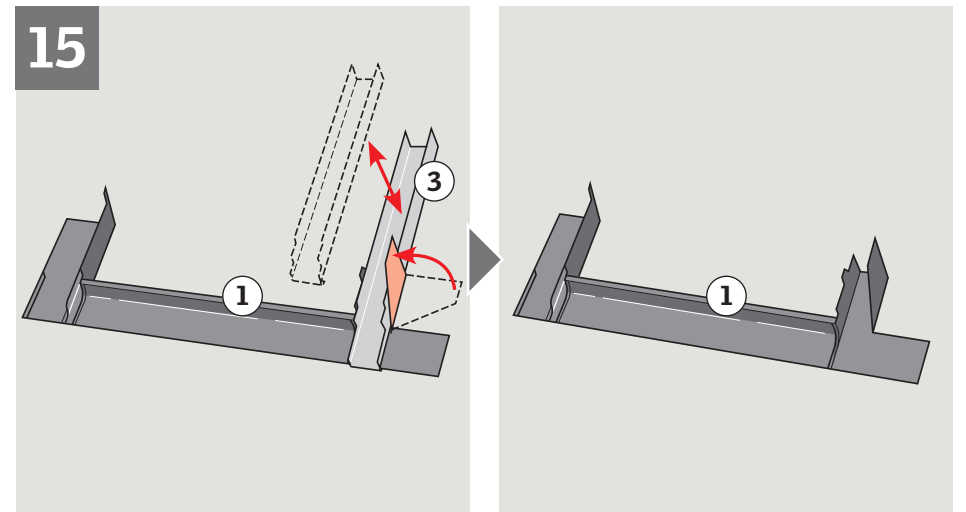

VELUX®

EKS/EKX ■

VAS 453206-2015-05

26

AR: VELUX Argentina S.A. 348 4 639944	HU: VELUX Magyarország Kft. (06/1) 436-0601
AT: VELUX Österreich GmbH 02245/32 3 50	IE: VELUX Company Ltd. 01 848 8775
AU: VELUX Australia Pty. Ltd. 1300 859 856	IT: VELUX Italia s.p.a. 045/6173666
BA: VELUX Bosna i Hercegovina d.o.o. 033/626 493, 626 494	JP: VELUX-Japan Ltd. 0570-00-8145
BE: VELUX Belgium (010) 42.09.09	LT: VELUX Lietuva, UAB (85) 270 91 01
BG: VELUX Bulgaria EOOD 02/955 99 30	LV: VELUX Latvia SIA 67 27 77 33
BY: FE VELUX Roof Windows (017) 217 7385	NL: VELUX Nederland B.V. 030 - 6 629 629
CA: VELUX Canada Inc. 1 800 88-VELUX (888-3589)	NO: VELUX Norge AS 22 51 06 00
CH: VELUX Schweiz AG 062 289 44 45	NZ: VELUX New Zealand Ltd. 0800 650 445
CL: VELUX Chile Limitada 2 953 6789	PL: VELUX Polska Sp. z o.o. (022) 33 77 000 / 33 77 070
CN: VELUX (CHINA) CO. LTD. 0316-607 27 27	PT: VELUX Portugal, Lda 21 880 00 60
CZ: VELUX Česká republika, s.r.o. 531 015 511	RO: VELUX România S.R.L. 0-8008-83589
DE: VELUX Deutschland GmbH 01806 / 33 33 99 Festnetz: 0,20 €/Anruf Mobilfunk: max. 0,60 €/Anruf	RS: VELUX Srbija d.o.o. 011 20 57 500
DK: VELUX Danmark A/S 45 16 45 16	RU: ZAO VELUX 8 800 200 7520
EE: VELUX Eesti OÜ 621 7790	SE: VELUX Svenska AB 042/20 83 80
ES: VELUX Spain, S.A. 91 509 71 00	SI: VELUX Slovenija d.o.o. 01 724 68 68
FI: VELUX Suomi Oy 0207 290 800	SK: VELUX Slovensko, s.r.o. (02) 33 000 555
FR: VELUX France 0821 02 15 15 0,119€ TTC/min	TR: VELUX Çati Pencereci Ticaret Limited Şirketi 0 216 302 54 10
GB: VELUX Company Ltd. 01592 778 225	UA: VELUX Ukraina TOV (044) 2916070
HR: VELUX Hrvatska d.o.o. 01/5555 444	US: VELUX America Inc. 1-800-88-VELUX