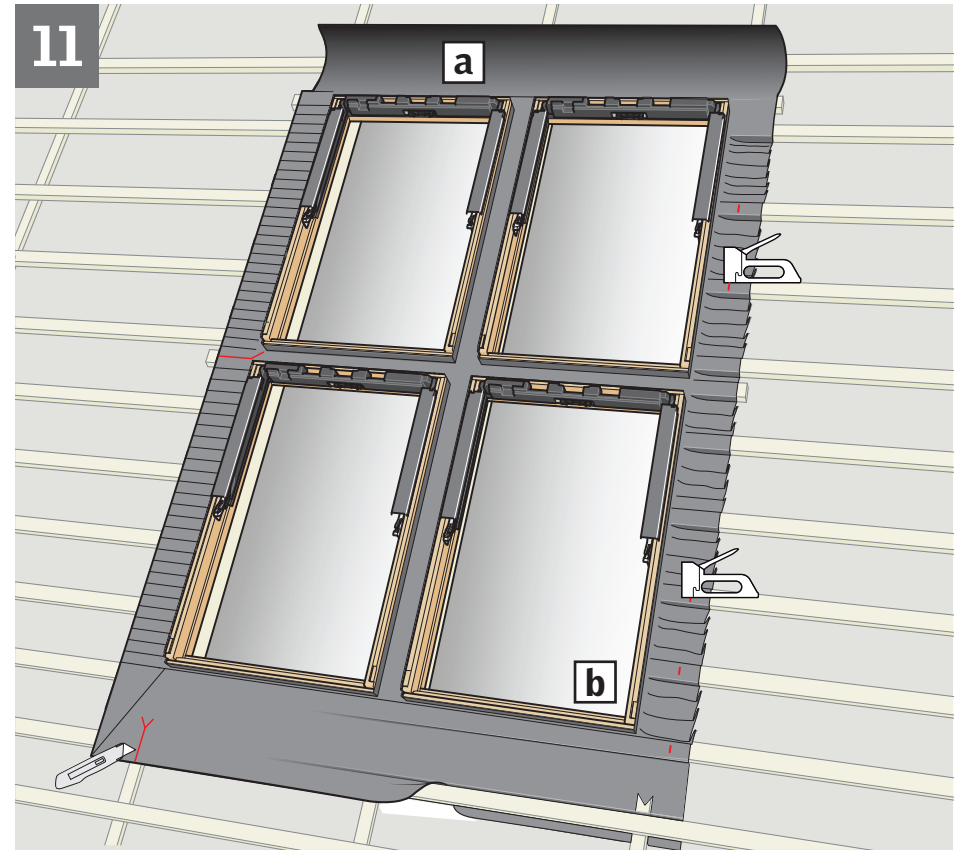

VELUX®

EKS/EKX ■

VAS 453206-2015-05

26

AR: VELUX Argentina S.A. 348 4 639944	HU: VELUX Magyarország Kft. (06/1) 436-0601
AT: VELUX Österreich GmbH 02245/32 3 50	IE: VELUX Company Ltd. 01 848 8775
AU: VELUX Australia Pty. Ltd. 1300 859 856	IT: VELUX Italia s.p.a. 045/6173666
BA: VELUX Bosna i Hercegovina d.o.o. 033/626 493, 626 494	JP: VELUX-Japan Ltd. 0570-00-8145
BE: VELUX Belgium (010) 42.09.09	LT: VELUX Lietuva, UAB (85) 270 91 01
BG: VELUX Bulgaria EOOD 02/955 99 30	LV: VELUX Latvia SIA 67 27 77 33
BY: FE VELUX Roof Windows (017) 217 7385	NL: VELUX Nederland B.V. 030 - 6 629 629
CA: VELUX Canada Inc. 1 800 88-VELUX (888-3589)	NO: VELUX Norge AS 22 51 06 00
CH: VELUX Schweiz AG 062 289 44 45	NZ: VELUX New Zealand Ltd. 0800 650 445
CL: VELUX Chile Limitada 2 953 6789	PL: VELUX Polska Sp. z o.o. (022) 33 77 000 / 33 77 070
CN: VELUX (CHINA) CO. LTD. 0316-607 27 27	PT: VELUX Portugal, Lda 21 880 00 60
CZ: VELUX Česká republika, s.r.o. 531 015 511	RO: VELUX România S.R.L. 0-8008-83589
DE: VELUX Deutschland GmbH 01806 / 33 33 99 Festnetz: 0,20 €/Anruf Mobilfunk: max. 0,60 €/Anruf	RS: VELUX Srbija d.o.o. 011 20 57 500
DK: VELUX Danmark A/S 45 16 45 16	RU: ZAO VELUX 8 800 200 7520
EE: VELUX Eesti OÜ 621 7790	SE: VELUX Svenska AB 042/20 83 80
ES: VELUX Spain, S.A. 91 509 71 00	SI: VELUX Slovenija d.o.o. 01 724 68 68
FI: VELUX Suomi Oy 0207 290 800	SK: VELUX Slovensko, s.r.o. (02) 33 000 555
FR: VELUX France 0821 02 15 15 0,119€ TTC/min	TR: VELUX Çati Pencereci Ticaret Limited Şirketi 0 216 302 54 10
GB: VELUX Company Ltd. 01592 778 225	UA: VELUX Ukraina TOV (044) 2916070
HR: VELUX Hrvatska d.o.o. 01/5555 444	US: VELUX America Inc. 1-800-88-VELUX