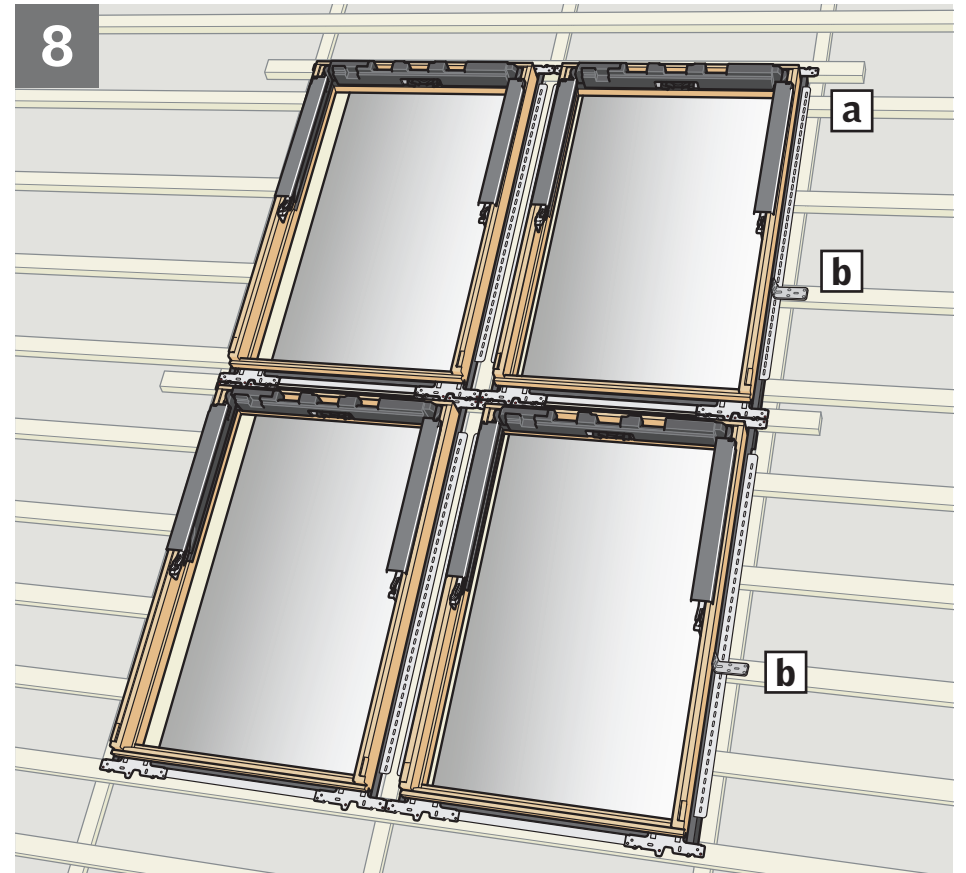

VELUX®

EKS/EKX ■

VAS 453206-2015-05

26

AR: VELUX Argentina S.A. 348 4 639944	HU: VELUX Magyarország Kft. (06/1) 436-0601
AT: VELUX Österreich GmbH 02245/32 3 50	IE: VELUX Company Ltd. 01 848 8775
AU: VELUX Australia Pty. Ltd. 1300 859 856	IT: VELUX Italia s.p.a. 045/6173666
BA: VELUX Bosna i Hercegovina d.o.o. 033/626 493, 626 494	JP: VELUX-Japan Ltd. 0570-00-8145
BE: VELUX Belgium (010) 42.09.09	LT: VELUX Lietuva, UAB (85) 270 91 01
BG: VELUX Bulgaria EOOD 02/955 99 30	LV: VELUX Latvia SIA 67 27 77 33
BY: FE VELUX Roof Windows (017) 217 7385	NL: VELUX Nederland B.V. 030 - 6 629 629
CA: VELUX Canada Inc. 1 800 88-VELUX (888-3589)	NO: VELUX Norge AS 22 51 06 00
CH: VELUX Schweiz AG 062 289 44 45	NZ: VELUX New Zealand Ltd. 0800 650 445
CL: VELUX Chile Limitada 2 953 6789	PL: VELUX Polska Sp. z o.o. (022) 33 77 000 / 33 77 070
CN: VELUX (CHINA) CO. LTD. 0316-607 27 27	PT: VELUX Portugal, Lda 21 880 00 60
CZ: VELUX Česká republika, s.r.o. 531 015 511	RO: VELUX România S.R.L. 0-8008-83589
DE: VELUX Deutschland GmbH 01806 / 33 33 99 Festnetz: 0,20 €/Anruf Mobilfunk: max. 0,60 €/Anruf	RS: VELUX Srbija d.o.o. 011 20 57 500
DK: VELUX Danmark A/S 45 16 45 16	RU: ZAO VELUX 8 800 200 7520
EE: VELUX Eesti OÜ 621 7790	SE: VELUX Svenska AB 042/20 83 80
ES: VELUX Spain, S.A. 91 509 71 00	SI: VELUX Slovenija d.o.o. 01 724 68 68
FI: VELUX Suomi Oy 0207 290 800	SK: VELUX Slovensko, s.r.o. (02) 33 000 555
FR: VELUX France 0821 02 15 15 0,119€ TTC/min	TR: VELUX Çati Pencereci Ticaret Limited Şirketi 0 216 302 54 10
GB: VELUX Company Ltd. 01592 778 225	UA: VELUX Ukraina TOV (044) 2916070
HR: VELUX Hrvatska d.o.o. 01/5555 444	US: VELUX America Inc. 1-800-88-VELUX