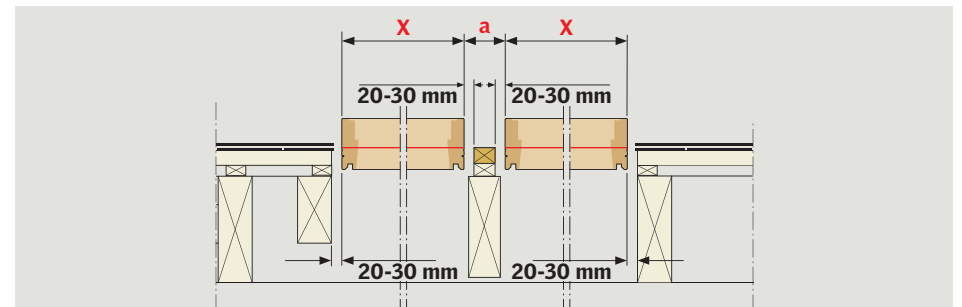

VELUX®

EKS/EKX ■

VAS 453206-2015-05

26

AR: VELUX Argentina S.A. 348 4 639944	HU: VELUX Magyarország Kft. (06/1) 436-0601
AT: VELUX Österreich GmbH 02245/32 3 50	IE: VELUX Company Ltd. 01 848 8775
AU: VELUX Australia Pty. Ltd. 1300 859 856	IT: VELUX Italia s.p.a. 045/6173666
BA: VELUX Bosna i Hercegovina d.o.o. 033/626 493, 626 494	JP: VELUX-Japan Ltd. 0570-00-8145
BE: VELUX Belgium (010) 42.09.09	LT: VELUX Lietuva, UAB (85) 270 91 01
BG: VELUX Bulgaria EOOD 02/955 99 30	LV: VELUX Latvia SIA 67 27 77 33
BY: FE VELUX Roof Windows (017) 217 7385	NL: VELUX Nederland B.V. 030 - 6 629 629
CA: VELUX Canada Inc. 1 800 88-VELUX (888-3589)	NO: VELUX Norge AS 22 51 06 00
CH: VELUX Schweiz AG 062 289 44 45	NZ: VELUX New Zealand Ltd. 0800 650 445
CL: VELUX Chile Limitada 2 953 6789	PL: VELUX Polska Sp. z o.o. (022) 33 77 000 / 33 77 070
CN: VELUX (CHINA) CO. LTD. 0316-607 27 27	PT: VELUX Portugal, Lda 21 880 00 60
CZ: VELUX Česká republika, s.r.o. 531 015 511	RO: VELUX România S.R.L. 0-8008-83589
DE: VELUX Deutschland GmbH 01806 / 33 33 99 Festnetz: 0,20 €/Anruf Mobilfunk: max. 0,60 €/Anruf	RS: VELUX Srbija d.o.o. 011 20 57 500
DK: VELUX Danmark A/S 45 16 45 16	RU: ZAO VELUX 8 800 200 7520
EE: VELUX Eesti OÜ 621 7790	SE: VELUX Svenska AB 042/20 83 80
ES: VELUX Spain, S.A. 91 509 71 00	SI: VELUX Slovenija d.o.o. 01 724 68 68
FI: VELUX Suomi Oy 0207 290 800	SK: VELUX Slovensko, s.r.o. (02) 33 000 555
FR: VELUX France 0821 02 15 15 0,119€ TTC/min	TR: VELUX Çati Pencereci Ticaret Limited Şirketi 0 216 302 54 10
GB: VELUX Company Ltd. 01592 778 225	UA: VELUX Ukraina TOV (044) 2916070
HR: VELUX Hrvatska d.o.o. 01/5555 444	US: VELUX America Inc. 1-800-88-VELUX