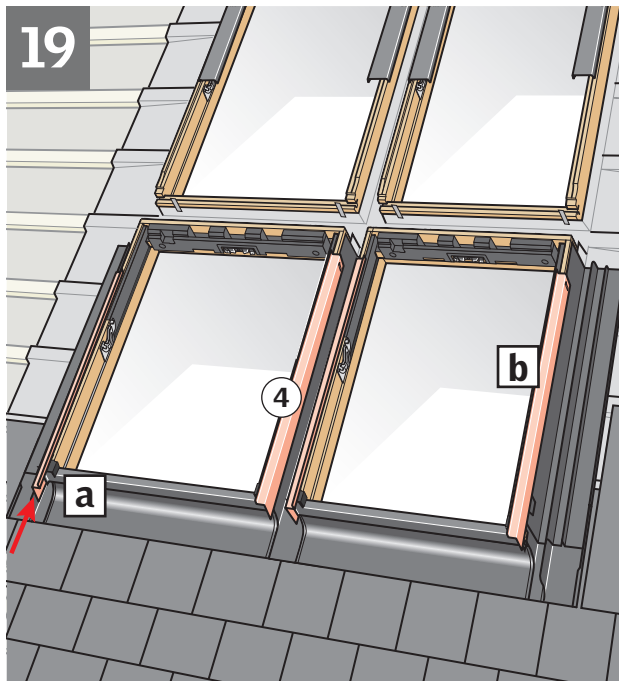

VELUX®

EKS/EKX ■

VAS 453206-2015-05

26

AR: VELUX Argentina S.A. 348 4 639944	HU: VELUX Magyarország Kft. (06/1) 436-0601
AT: VELUX Österreich GmbH 02245/32 3 50	IE: VELUX Company Ltd. 01 848 8775
AU: VELUX Australia Pty. Ltd. 1300 859 856	IT: VELUX Italia s.p.a. 045/6173666
BA: VELUX Bosna i Hercegovina d.o.o. 033/626 493, 626 494	JP: VELUX-Japan Ltd. 0570-00-8145
BE: VELUX Belgium (010) 42.09.09	LT: VELUX Lietuva, UAB (85) 270 91 01
BG: VELUX Bulgaria EOOD 02/955 99 30	LV: VELUX Latvia SIA 67 27 77 33
BY: FE VELUX Roof Windows (017) 217 7385	NL: VELUX Nederland B.V. 030 - 6 629 629
CA: VELUX Canada Inc. 1 800 88-VELUX (888-3589)	NO: VELUX Norge AS 22 51 06 00
CH: VELUX Schweiz AG 062 289 44 45	NZ: VELUX New Zealand Ltd. 0800 650 445
CL: VELUX Chile Limitada 2 953 6789	PL: VELUX Polska Sp. z o.o. (022) 33 77 000 / 33 77 070
CN: VELUX (CHINA) CO. LTD. 0316-607 27 27	PT: VELUX Portugal, Lda 21 880 00 60
CZ: VELUX Česká republika, s.r.o. 531 015 511	RO: VELUX România S.R.L. 0-8008-83589
DE: VELUX Deutschland GmbH 01806 / 33 33 99 Festnetz: 0,20 €/Anruf Mobilfunk: max. 0,60 €/Anruf	RS: VELUX Srbija d.o.o. 011 20 57 500
DK: VELUX Danmark A/S 45 16 45 16	RU: ZAO VELUX 8 800 200 7520
EE: VELUX Eesti OÜ 621 7790	SE: VELUX Svenska AB 042/20 83 80
ES: VELUX Spain, S.A. 91 509 71 00	SI: VELUX Slovenija d.o.o. 01 724 68 68
FI: VELUX Suomi Oy 0207 290 800	SK: VELUX Slovensko, s.r.o. (02) 33 000 555
FR: VELUX France 0821 02 15 15 0,119€ TTC/min	TR: VELUX Çati Pencereci Ticaret Limited Şirketi 0 216 302 54 10
GB: VELUX Company Ltd. 01592 778 225	UA: VELUX Ukraina TOV (044) 2916070
HR: VELUX Hrvatska d.o.o. 01/5555 444	US: VELUX America Inc. 1-800-88-VELUX