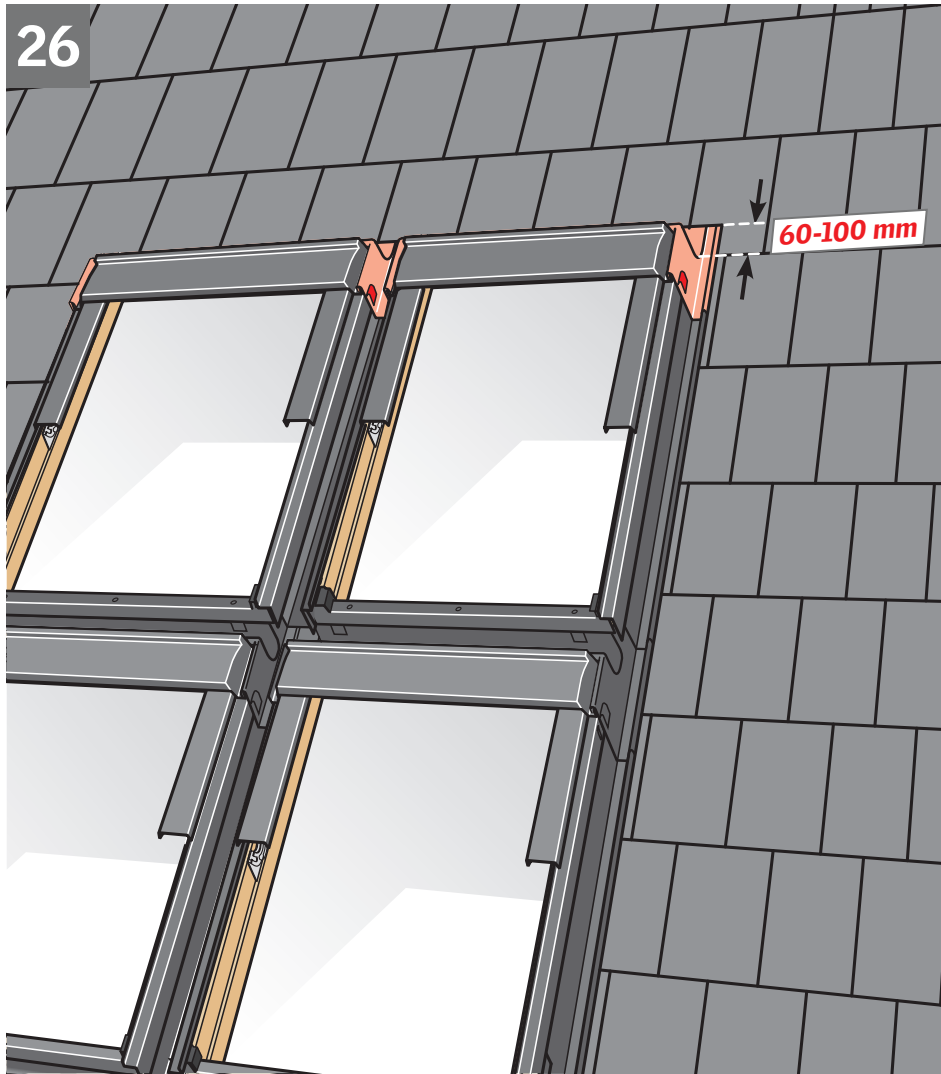

VELUX®

EKS/EKX ■

VAS 453206-2015-05

26

AR: VELUX Argentina S.A. 348 4 639944	HU: VELUX Magyarország Kft. (06/1) 436-0601
AT: VELUX Österreich GmbH 02245/32 3 50	IE: VELUX Company Ltd. 01 848 8775
AU: VELUX Australia Pty. Ltd. 1300 859 856	IT: VELUX Italia s.p.a. 045/6173666
BA: VELUX Bosna i Hercegovina d.o.o. 033/626 493, 626 494	JP: VELUX-Japan Ltd. 0570-00-8145
BE: VELUX Belgium (010) 42.09.09	LT: VELUX Lietuva, UAB (85) 270 91 01
BG: VELUX Bulgaria EOOD 02/955 99 30	LV: VELUX Latvia SIA 67 27 77 33
BY: FE VELUX Roof Windows (017) 217 7385	NL: VELUX Nederland B.V. 030 - 6 629 629
CA: VELUX Canada Inc. 1 800 88-VELUX (888-3589)	NO: VELUX Norge AS 22 51 06 00
CH: VELUX Schweiz AG 062 289 44 45	NZ: VELUX New Zealand Ltd. 0800 650 445
CL: VELUX Chile Limitada 2 953 6789	PL: VELUX Polska Sp. z o.o. (022) 33 77 000 / 33 77 070
CN: VELUX (CHINA) CO. LTD. 0316-607 27 27	PT: VELUX Portugal, Lda 21 880 00 60
CZ: VELUX Česká republika, s.r.o. 531 015 511	RO: VELUX România S.R.L. 0-8008-83589
DE: VELUX Deutschland GmbH 01806 / 33 33 99 Festnetz: 0,20 €/Anruf Mobilfunk: max. 0,60 €/Anruf	RS: VELUX Srbija d.o.o. 011 20 57 500
DK: VELUX Danmark A/S 45 16 45 16	RU: ZAO VELUX 8 800 200 7520
EE: VELUX Eesti OÜ 621 7790	SE: VELUX Svenska AB 042/20 83 80
ES: VELUX Spain, S.A. 91 509 71 00	SI: VELUX Slovenija d.o.o. 01 724 68 68
FI: VELUX Suomi Oy 0207 290 800	SK: VELUX Slovensko, s.r.o. (02) 33 000 555
FR: VELUX France 0821 02 15 15 0,119€ TTC/min	TR: VELUX Çati Pencereci Ticaret Limited Şirketi 0 216 302 54 10
GB: VELUX Company Ltd. 01592 778 225	UA: VELUX Ukraina TOV (044) 2916070
HR: VELUX Hrvatska d.o.o. 01/5555 444	US: VELUX America Inc. 1-800-88-VELUX