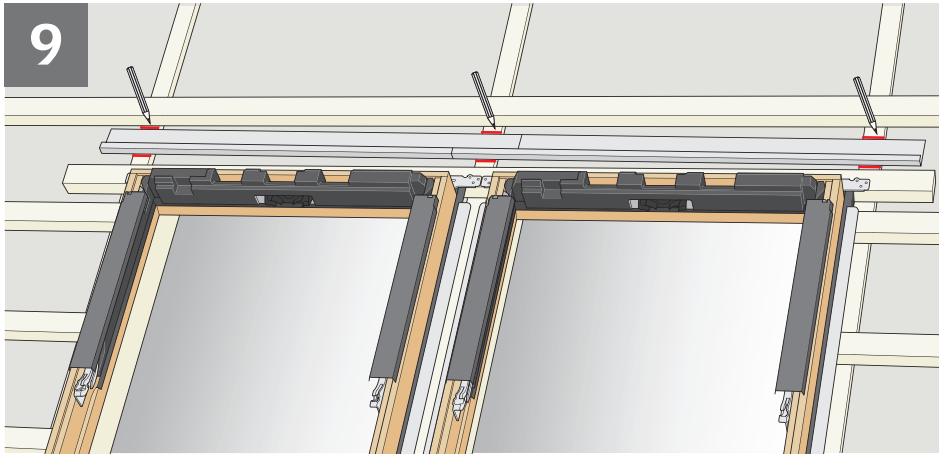

VELUX®

EKS/EKX ■

VAS 453206-2015-05

26

AR: VELUX Argentina S.A. 348 4 639944	HU: VELUX Magyarország Kft. (06/1) 436-0601
AT: VELUX Österreich GmbH 02245/32 3 50	IE: VELUX Company Ltd. 01 848 8775
AU: VELUX Australia Pty. Ltd. 1300 859 856	IT: VELUX Italia s.p.a. 045/6173666
BA: VELUX Bosna i Hercegovina d.o.o. 033/626 493, 626 494	JP: VELUX-Japan Ltd. 0570-00-8145
BE: VELUX Belgium (010) 42.09.09	LT: VELUX Lietuva, UAB (85) 270 91 01
BG: VELUX Bulgaria EOOD 02/955 99 30	LV: VELUX Latvia SIA 67 27 77 33
BY: FE VELUX Roof Windows (017) 217 7385	NL: VELUX Nederland B.V. 030 - 6 629 629
CA: VELUX Canada Inc. 1 800 88-VELUX (888-3589)	NO: VELUX Norge AS 22 51 06 00
CH: VELUX Schweiz AG 062 289 44 45	NZ: VELUX New Zealand Ltd. 0800 650 445
CL: VELUX Chile Limitada 2 953 6789	PL: VELUX Polska Sp. z o.o. (022) 33 77 000 / 33 77 070
CN: VELUX (CHINA) CO. LTD. 0316-607 27 27	PT: VELUX Portugal, Lda 21 880 00 60
CZ: VELUX Česká republika, s.r.o. 531 015 511	RO: VELUX România S.R.L. 0-8008-83589
DE: VELUX Deutschland GmbH 01806 / 33 33 99 Festnetz: 0,20 €/Anruf Mobilfunk: max. 0,60 €/Anruf	RS: VELUX Srbija d.o.o. 011 20 57 500
DK: VELUX Danmark A/S 45 16 45 16	RU: ZAO VELUX 8 800 200 7520
EE: VELUX Eesti OÜ 621 7790	SE: VELUX Svenska AB 042/20 83 80
ES: VELUX Spain, S.A. 91 509 71 00	SI: VELUX Slovenija d.o.o. 01 724 68 68
FI: VELUX Suomi Oy 0207 290 800	SK: VELUX Slovensko, s.r.o. (02) 33 000 555
FR: VELUX France 0821 02 15 15 0,119€ TTC/min	TR: VELUX Çati Pencereci Ticaret Limited Şirketi 0 216 302 54 10
GB: VELUX Company Ltd. 01592 778 225	UA: VELUX Ukraina TOV (044) 2916070
HR: VELUX Hrvatska d.o.o. 01/5555 444	US: VELUX America Inc. 1-800-88-VELUX