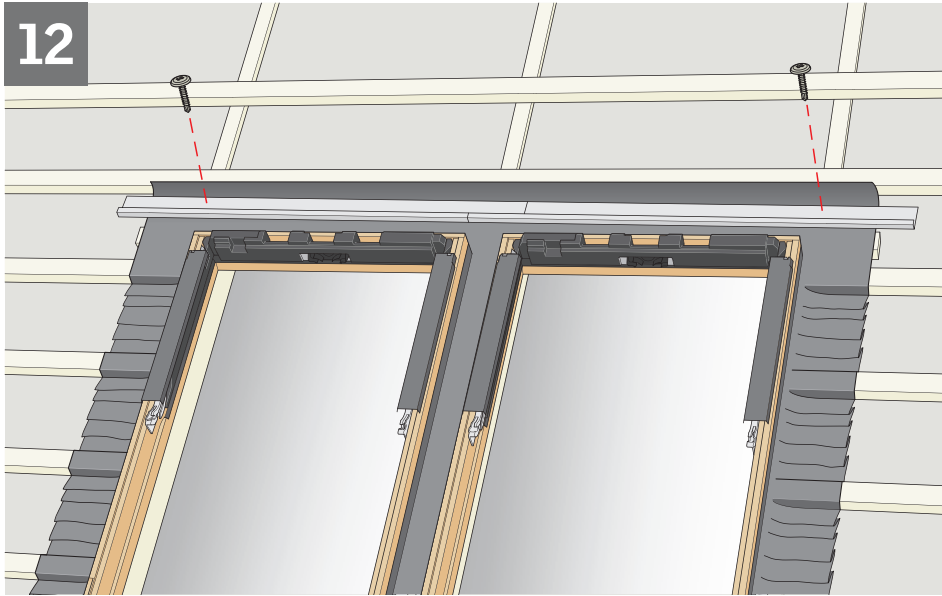

VELUX®

EKS/EKX ■

VAS 453206-2015-05

26

AR: VELUX Argentina S.A. 348 4 639944	HU: VELUX Magyarország Kft. (06/1) 436-0601
AT: VELUX Österreich GmbH 02245/32 3 50	IE: VELUX Company Ltd. 01 848 8775
AU: VELUX Australia Pty. Ltd. 1300 859 856	IT: VELUX Italia s.p.a. 045/6173666
BA: VELUX Bosna i Hercegovina d.o.o. 033/626 493, 626 494	JP: VELUX-Japan Ltd. 0570-00-8145
BE: VELUX Belgium (010) 42.09.09	LT: VELUX Lietuva, UAB (85) 270 91 01
BG: VELUX Bulgaria EOOD 02/955 99 30	LV: VELUX Latvia SIA 67 27 77 33
BY: FE VELUX Roof Windows (017) 217 7385	NL: VELUX Nederland B.V. 030 - 6 629 629
CA: VELUX Canada Inc. 1 800 88-VELUX (888-3589)	NO: VELUX Norge AS 22 51 06 00
CH: VELUX Schweiz AG 062 289 44 45	NZ: VELUX New Zealand Ltd. 0800 650 445
CL: VELUX Chile Limitada 2 953 6789	PL: VELUX Polska Sp. z o.o. (022) 33 77 000 / 33 77 070
CN: VELUX (CHINA) CO. LTD. 0316-607 27 27	PT: VELUX Portugal, Lda 21 880 00 60
CZ: VELUX Česká republika, s.r.o. 531 015 511	RO: VELUX România S.R.L. 0-8008-83589
DE: VELUX Deutschland GmbH 01806 / 33 33 99 Festnetz: 0,20 €/Anruf Mobilfunk: max. 0,60 €/Anruf	RS: VELUX Srbija d.o.o. 011 20 57 500
DK: VELUX Danmark A/S 45 16 45 16	RU: ZAO VELUX 8 800 200 7520
EE: VELUX Eesti OÜ 621 7790	SE: VELUX Svenska AB 042/20 83 80
ES: VELUX Spain, S.A. 91 509 71 00	SI: VELUX Slovenija d.o.o. 01 724 68 68
FI: VELUX Suomi Oy 0207 290 800	SK: VELUX Slovensko, s.r.o. (02) 33 000 555
FR: VELUX France 0821 02 15 15 0,119€ TTC/min	TR: VELUX Çati Pencereci Ticaret Limited Şirketi 0 216 302 54 10
GB: VELUX Company Ltd. 01592 778 225	UA: VELUX Ukraina TOV (044) 2916070
HR: VELUX Hrvatska d.o.o. 01/5555 444	US: VELUX America Inc. 1-800-88-VELUX