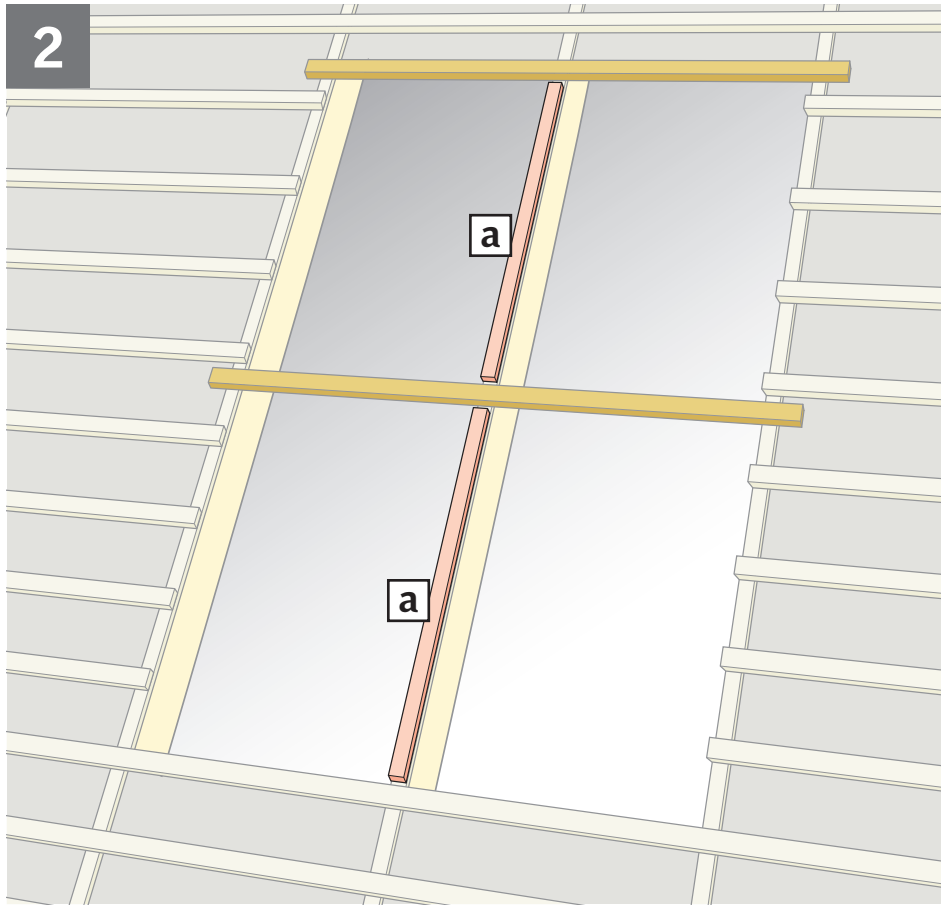

VELUX®

EKS/EKX ■

VAS 453206-2015-05

26

AR: VELUX Argentina S.A. 348 4 639944	HU: VELUX Magyarország Kft. (06/1) 436-0601
AT: VELUX Österreich GmbH 02245/32 3 50	IE: VELUX Company Ltd. 01 848 8775
AU: VELUX Australia Pty. Ltd. 1300 859 856	IT: VELUX Italia s.p.a. 045/6173666
BA: VELUX Bosna i Hercegovina d.o.o. 033/626 493, 626 494	JP: VELUX-Japan Ltd. 0570-00-8145
BE: VELUX Belgium (010) 42.09.09	LT: VELUX Lietuva, UAB (85) 270 91 01
BG: VELUX Bulgaria EOOD 02/955 99 30	LV: VELUX Latvia SIA 67 27 77 33
BY: FE VELUX Roof Windows (017) 217 7385	NL: VELUX Nederland B.V. 030 - 6 629 629
CA: VELUX Canada Inc. 1 800 88-VELUX (888-3589)	NO: VELUX Norge AS 22 51 06 00
CH: VELUX Schweiz AG 062 289 44 45	NZ: VELUX New Zealand Ltd. 0800 650 445
CL: VELUX Chile Limitada 2 953 6789	PL: VELUX Polska Sp. z o.o. (022) 33 77 000 / 33 77 070
CN: VELUX (CHINA) CO. LTD. 0316-607 27 27	PT: VELUX Portugal, Lda 21 880 00 60
CZ: VELUX Česká republika, s.r.o. 531 015 511	RO: VELUX România S.R.L. 0-8008-83589
DE: VELUX Deutschland GmbH 01806 / 33 33 99 Festnetz: 0,20 €/Anruf Mobilfunk: max. 0,60 €/Anruf	RS: VELUX Srbija d.o.o. 011 20 57 500
DK: VELUX Danmark A/S 45 16 45 16	RU: ZAO VELUX 8 800 200 7520
EE: VELUX Eesti OÜ 621 7790	SE: VELUX Svenska AB 042/20 83 80
ES: VELUX Spain, S.A. 91 509 71 00	SI: VELUX Slovenija d.o.o. 01 724 68 68
FI: VELUX Suomi Oy 0207 290 800	SK: VELUX Slovensko, s.r.o. (02) 33 000 555
FR: VELUX France 0821 02 15 15 0,119€ TTC/min	TR: VELUX Çati Pencereci Ticaret Limited Şirketi 0 216 302 54 10
GB: VELUX Company Ltd. 01592 778 225	UA: VELUX Ukraina TOV (044) 2916070
HR: VELUX Hrvatska d.o.o. 01/5555 444	US: VELUX America Inc. 1-800-88-VELUX