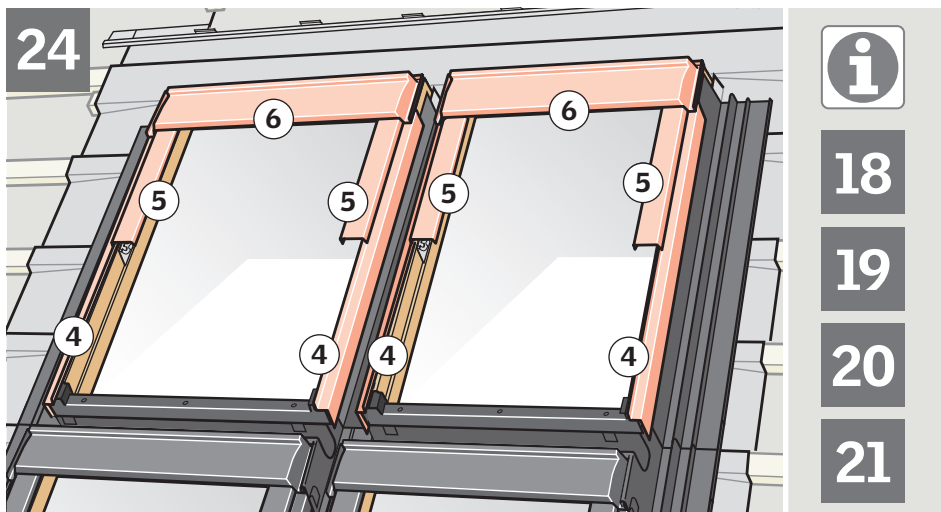

VELUX®

EKS/EKX ■

VAS 453206-2015-05

26

AR: VELUX Argentina S.A. 348 4 639944	HU: VELUX Magyarország Kft. (06/1) 436-0601
AT: VELUX Österreich GmbH 02245/32 3 50	IE: VELUX Company Ltd. 01 848 8775
AU: VELUX Australia Pty. Ltd. 1300 859 856	IT: VELUX Italia s.p.a. 045/6173666
BA: VELUX Bosna i Hercegovina d.o.o. 033/626 493, 626 494	JP: VELUX-Japan Ltd. 0570-00-8145
BE: VELUX Belgium (010) 42.09.09	LT: VELUX Lietuva, UAB (85) 270 91 01
BG: VELUX Bulgaria EOOD 02/955 99 30	LV: VELUX Latvia SIA 67 27 77 33
BY: FE VELUX Roof Windows (017) 217 7385	NL: VELUX Nederland B.V. 030 - 6 629 629
CA: VELUX Canada Inc. 1 800 88-VELUX (888-3589)	NO: VELUX Norge AS 22 51 06 00
CH: VELUX Schweiz AG 062 289 44 45	NZ: VELUX New Zealand Ltd. 0800 650 445
CL: VELUX Chile Limitada 2 953 6789	PL: VELUX Polska Sp. z o.o. (022) 33 77 000 / 33 77 070
CN: VELUX (CHINA) CO. LTD. 0316-607 27 27	PT: VELUX Portugal, Lda 21 880 00 60
CZ: VELUX Česká republika, s.r.o. 531 015 511	RO: VELUX România S.R.L. 0-8008-83589
DE: VELUX Deutschland GmbH 01806 / 33 33 99 Festnetz: 0,20 €/Anruf Mobilfunk: max. 0,60 €/Anruf	RS: VELUX Srbija d.o.o. 011 20 57 500
DK: VELUX Danmark A/S 45 16 45 16	RU: ZAO VELUX 8 800 200 7520
EE: VELUX Eesti OÜ 621 7790	SE: VELUX Svenska AB 042/20 83 80
ES: VELUX Spain, S.A. 91 509 71 00	SI: VELUX Slovenija d.o.o. 01 724 68 68
FI: VELUX Suomi Oy 0207 290 800	SK: VELUX Slovensko, s.r.o. (02) 33 000 555
FR: VELUX France 0821 02 15 15 0,119€ TTC/min	TR: VELUX Çati Pencereci Ticaret Limited Şirketi 0 216 302 54 10
GB: VELUX Company Ltd. 01592 778 225	UA: VELUX Ukraina TOV (044) 2916070
HR: VELUX Hrvatska d.o.o. 01/5555 444	US: VELUX America Inc. 1-800-88-VELUX