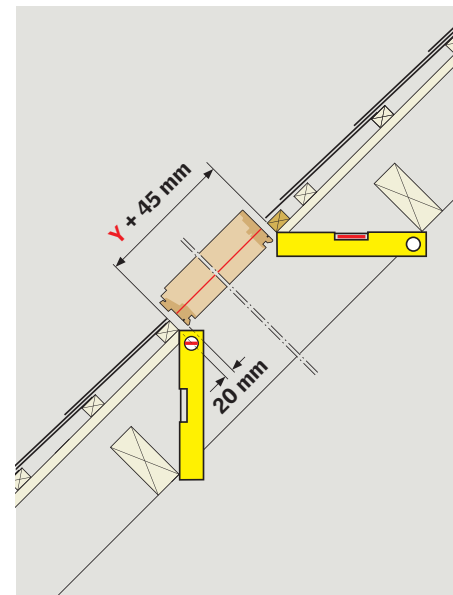

VELUX®

EKS/EKX ■

VAS 453206-2015-05

26

AR: VELUX Argentina S.A. 348 4 639944	HU: VELUX Magyarország Kft. (06/1) 436-0601
AT: VELUX Österreich GmbH 02245/32 3 50	IE: VELUX Company Ltd. 01 848 8775
AU: VELUX Australia Pty. Ltd. 1300 859 856	IT: VELUX Italia s.p.a. 045/6173666
BA: VELUX Bosna i Hercegovina d.o.o. 033/626 493, 626 494	JP: VELUX-Japan Ltd. 0570-00-8145
BE: VELUX Belgium (010) 42.09.09	LT: VELUX Lietuva, UAB (85) 270 91 01
BG: VELUX Bulgaria EOOD 02/955 99 30	LV: VELUX Latvia SIA 67 27 77 33
BY: FE VELUX Roof Windows (017) 217 7385	NL: VELUX Nederland B.V. 030 - 6 629 629
CA: VELUX Canada Inc. 1 800 88-VELUX (888-3589)	NO: VELUX Norge AS 22 51 06 00
CH: VELUX Schweiz AG 062 289 44 45	NZ: VELUX New Zealand Ltd. 0800 650 445
CL: VELUX Chile Limitada 2 953 6789	PL: VELUX Polska Sp. z o.o. (022) 33 77 000 / 33 77 070
CN: VELUX (CHINA) CO. LTD. 0316-607 27 27	PT: VELUX Portugal, Lda 21 880 00 60
CZ: VELUX Česká republika, s.r.o. 531 015 511	RO: VELUX România S.R.L. 0-8008-83589
DE: VELUX Deutschland GmbH 01806 / 33 33 99 Festnetz: 0,20 €/Anruf Mobilfunk: max. 0,60 €/Anruf	RS: VELUX Srbija d.o.o. 011 20 57 500
DK: VELUX Danmark A/S 45 16 45 16	RU: ZAO VELUX 8 800 200 7520
EE: VELUX Eesti OÜ 621 7790	SE: VELUX Svenska AB 042/20 83 80
ES: VELUX Spain, S.A. 91 509 71 00	SI: VELUX Slovenija d.o.o. 01 724 68 68
FI: VELUX Suomi Oy 0207 290 800	SK: VELUX Slovensko, s.r.o. (02) 33 000 555
FR: VELUX France 0821 02 15 15 0,119€ TTC/min	TR: VELUX Çati Pencereci Ticaret Limited Şirketi 0 216 302 54 10
GB: VELUX Company Ltd. 01592 778 225	UA: VELUX Ukraina TOV (044) 2916070
HR: VELUX Hrvatska d.o.o. 01/5555 444	US: VELUX America Inc. 1-800-88-VELUX