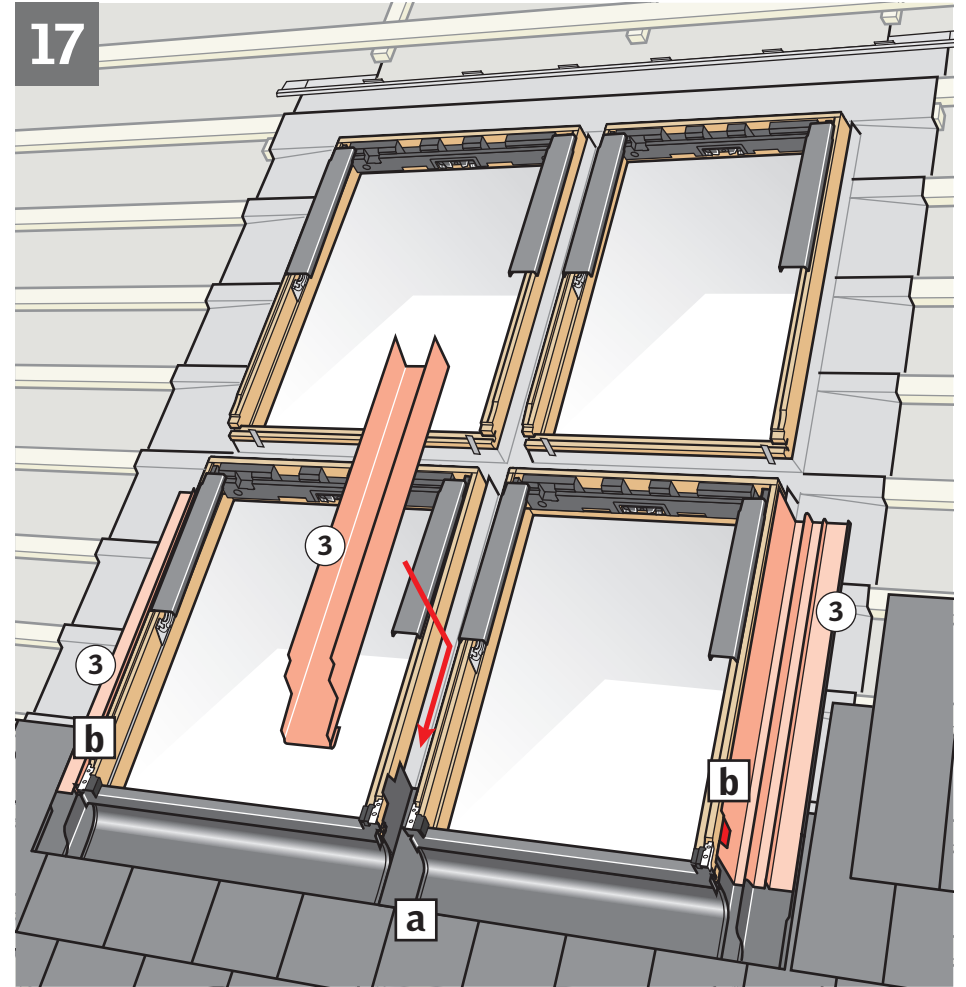

VELUX®

EKS/EKX ■

VAS 453206-2015-05

26

AR: VELUX Argentina S.A. 348 4 639944	HU: VELUX Magyarország Kft. (06/1) 436-0601
AT: VELUX Österreich GmbH 02245/32 3 50	IE: VELUX Company Ltd. 01 848 8775
AU: VELUX Australia Pty. Ltd. 1300 859 856	IT: VELUX Italia s.p.a. 045/6173666
BA: VELUX Bosna i Hercegovina d.o.o. 033/626 493, 626 494	JP: VELUX-Japan Ltd. 0570-00-8145
BE: VELUX Belgium (010) 42.09.09	LT: VELUX Lietuva, UAB (85) 270 91 01
BG: VELUX Bulgaria EOOD 02/955 99 30	LV: VELUX Latvia SIA 67 27 77 33
BY: FE VELUX Roof Windows (017) 217 7385	NL: VELUX Nederland B.V. 030 - 6 629 629
CA: VELUX Canada Inc. 1 800 88-VELUX (888-3589)	NO: VELUX Norge AS 22 51 06 00
CH: VELUX Schweiz AG 062 289 44 45	NZ: VELUX New Zealand Ltd. 0800 650 445
CL: VELUX Chile Limitada 2 953 6789	PL: VELUX Polska Sp. z o.o. (022) 33 77 000 / 33 77 070
CN: VELUX (CHINA) CO. LTD. 0316-607 27 27	PT: VELUX Portugal, Lda 21 880 00 60
CZ: VELUX Česká republika, s.r.o. 531 015 511	RO: VELUX România S.R.L. 0-8008-83589
DE: VELUX Deutschland GmbH 01806 / 33 33 99 Festnetz: 0,20 €/Anruf Mobilfunk: max. 0,60 €/Anruf	RS: VELUX Srbija d.o.o. 011 20 57 500
DK: VELUX Danmark A/S 45 16 45 16	RU: ZAO VELUX 8 800 200 7520
EE: VELUX Eesti OÜ 621 7790	SE: VELUX Svenska AB 042/20 83 80
ES: VELUX Spain, S.A. 91 509 71 00	SI: VELUX Slovenija d.o.o. 01 724 68 68
FI: VELUX Suomi Oy 0207 290 800	SK: VELUX Slovensko, s.r.o. (02) 33 000 555
FR: VELUX France 0821 02 15 15 0,119€ TTC/min	TR: VELUX Çati Pencereci Ticaret Limited Şirketi 0 216 302 54 10
GB: VELUX Company Ltd. 01592 778 225	UA: VELUX Ukraina TOV (044) 2916070
HR: VELUX Hrvatska d.o.o. 01/5555 444	US: VELUX America Inc. 1-800-88-VELUX