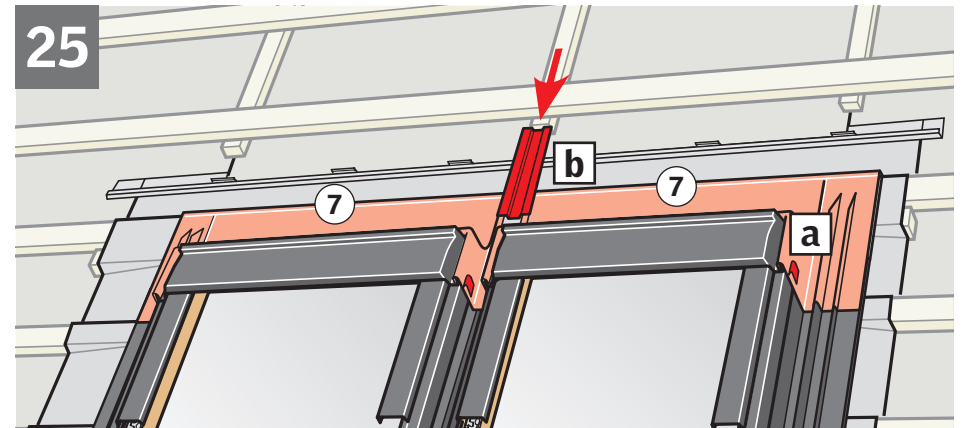

VELUX®

EKS/EKX ■

VAS 453206-2015-05

26

AR: VELUX Argentina S.A. 348 4 639944	HU: VELUX Magyarország Kft. (06/1) 436-0601
AT: VELUX Österreich GmbH 02245/32 3 50	IE: VELUX Company Ltd. 01 848 8775
AU: VELUX Australia Pty. Ltd. 1300 859 856	IT: VELUX Italia s.p.a. 045/6173666
BA: VELUX Bosna i Hercegovina d.o.o. 033/626 493, 626 494	JP: VELUX-Japan Ltd. 0570-00-8145
BE: VELUX Belgium (010) 42.09.09	LT: VELUX Lietuva, UAB (85) 270 91 01
BG: VELUX Bulgaria EOOD 02/955 99 30	LV: VELUX Latvia SIA 67 27 77 33
BY: FE VELUX Roof Windows (017) 217 7385	NL: VELUX Nederland B.V. 030 - 6 629 629
CA: VELUX Canada Inc. 1 800 88-VELUX (888-3589)	NO: VELUX Norge AS 22 51 06 00
CH: VELUX Schweiz AG 062 289 44 45	NZ: VELUX New Zealand Ltd. 0800 650 445
CL: VELUX Chile Limitada 2 953 6789	PL: VELUX Polska Sp. z o.o. (022) 33 77 000 / 33 77 070
CN: VELUX (CHINA) CO. LTD. 0316-607 27 27	PT: VELUX Portugal, Lda 21 880 00 60
CZ: VELUX Česká republika, s.r.o. 531 015 511	RO: VELUX România S.R.L. 0-8008-83589
DE: VELUX Deutschland GmbH 01806 / 33 33 99 Festnetz: 0,20 €/Anruf Mobilfunk: max. 0,60 €/Anruf	RS: VELUX Srbija d.o.o. 011 20 57 500
DK: VELUX Danmark A/S 45 16 45 16	RU: ZAO VELUX 8 800 200 7520
EE: VELUX Eesti OÜ 621 7790	SE: VELUX Svenska AB 042/20 83 80
ES: VELUX Spain, S.A. 91 509 71 00	SI: VELUX Slovenija d.o.o. 01 724 68 68
FI: VELUX Suomi Oy 0207 290 800	SK: VELUX Slovensko, s.r.o. (02) 33 000 555
FR: VELUX France 0821 02 15 15 0,119€ TTC/min	TR: VELUX Çati Pencereci Ticaret Limited Şirketi 0 216 302 54 10
GB: VELUX Company Ltd. 01592 778 225	UA: VELUX Ukraina TOV (044) 2916070
HR: VELUX Hrvatska d.o.o. 01/5555 444	US: VELUX America Inc. 1-800-88-VELUX