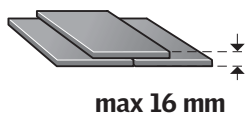

VELUX®

EKS/EKX ■

VAS 453206-2015-05

26

AR: VELUX Argentina S.A. 348 4 639944	HU: VELUX Magyarország Kft. (06/1) 436-0601
AT: VELUX Österreich GmbH 02245/32 3 50	IE: VELUX Company Ltd. 01 848 8775
AU: VELUX Australia Pty. Ltd. 1300 859 856	IT: VELUX Italia s.p.a. 045/6173666
BA: VELUX Bosna i Hercegovina d.o.o. 033/626 493, 626 494	JP: VELUX-Japan Ltd. 0570-00-8145
BE: VELUX Belgium (010) 42.09.09	LT: VELUX Lietuva, UAB (85) 270 91 01
BG: VELUX Bulgaria EOOD 02/955 99 30	LV: VELUX Latvia SIA 67 27 77 33
BY: FE VELUX Roof Windows (017) 217 7385	NL: VELUX Nederland B.V. 030 - 6 629 629
CA: VELUX Canada Inc. 1 800 88-VELUX (888-3589)	NO: VELUX Norge AS 22 51 06 00
CH: VELUX Schweiz AG 062 289 44 45	NZ: VELUX New Zealand Ltd. 0800 650 445
CL: VELUX Chile Limitada 2 953 6789	PL: VELUX Polska Sp. z o.o. (022) 33 77 000 / 33 77 070
CN: VELUX (CHINA) CO. LTD. 0316-607 27 27	PT: VELUX Portugal, Lda 21 880 00 60
CZ: VELUX Česká republika, s.r.o. 531 015 511	RO: VELUX România S.R.L. 0-8008-83589
DE: VELUX Deutschland GmbH 01806 / 33 33 99 Festnetz: 0,20 €/Anruf Mobilfunk: max. 0,60 €/Anruf	RS: VELUX Srbija d.o.o. 011 20 57 500
DK: VELUX Danmark A/S 45 16 45 16	RU: ZAO VELUX 8 800 200 7520
EE: VELUX Eesti OÜ 621 7790	SE: VELUX Svenska AB 042/20 83 80
ES: VELUX Spain, S.A. 91 509 71 00	SI: VELUX Slovenija d.o.o. 01 724 68 68
FI: VELUX Suomi Oy 0207 290 800	SK: VELUX Slovensko, s.r.o. (02) 33 000 555
FR: VELUX France 0821 02 15 15 0,119€ TTC/min	TR: VELUX Çati Pencereci Ticaret Limited Şirketi 0 216 302 54 10
GB: VELUX Company Ltd. 01592 778 225	UA: VELUX Ukraina TOV (044) 2916070
HR: VELUX Hrvatska d.o.o. 01/5555 444	US: VELUX America Inc. 1-800-88-VELUX