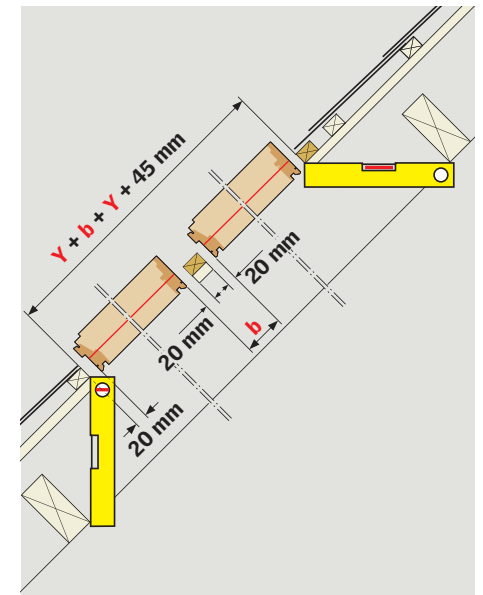

VELUX®

EKS/EKX ■

VAS 453206-2015-05

26

AR: VELUX Argentina S.A. 348 4 639944	HU: VELUX Magyarország Kft. (06/1) 436-0601
AT: VELUX Österreich GmbH 02245/32 3 50	IE: VELUX Company Ltd. 01 848 8775
AU: VELUX Australia Pty. Ltd. 1300 859 856	IT: VELUX Italia s.p.a. 045/6173666
BA: VELUX Bosna i Hercegovina d.o.o. 033/626 493, 626 494	JP: VELUX-Japan Ltd. 0570-00-8145
BE: VELUX Belgium (010) 42.09.09	LT: VELUX Lietuva, UAB (85) 270 91 01
BG: VELUX Bulgaria EOOD 02/955 99 30	LV: VELUX Latvia SIA 67 27 77 33
BY: FE VELUX Roof Windows (017) 217 7385	NL: VELUX Nederland B.V. 030 - 6 629 629
CA: VELUX Canada Inc. 1 800 88-VELUX (888-3589)	NO: VELUX Norge AS 22 51 06 00
CH: VELUX Schweiz AG 062 289 44 45	NZ: VELUX New Zealand Ltd. 0800 650 445
CL: VELUX Chile Limitada 2 953 6789	PL: VELUX Polska Sp. z o.o. (022) 33 77 000 / 33 77 070
CN: VELUX (CHINA) CO. LTD. 0316-607 27 27	PT: VELUX Portugal, Lda 21 880 00 60
CZ: VELUX Česká republika, s.r.o. 531 015 511	RO: VELUX România S.R.L. 0-8008-83589
DE: VELUX Deutschland GmbH 01806 / 33 33 99 Festnetz: 0,20 €/Anruf Mobilfunk: max. 0,60 €/Anruf	RS: VELUX Srbija d.o.o. 011 20 57 500
DK: VELUX Danmark A/S 45 16 45 16	RU: ZAO VELUX 8 800 200 7520
EE: VELUX Eesti OÜ 621 7790	SE: VELUX Svenska AB 042/20 83 80
ES: VELUX Spain, S.A. 91 509 71 00	SI: VELUX Slovenija d.o.o. 01 724 68 68
FI: VELUX Suomi Oy 0207 290 800	SK: VELUX Slovensko, s.r.o. (02) 33 000 555
FR: VELUX France 0821 02 15 15 0,119€ TTC/min	TR: VELUX Çati Pencereci Ticaret Limited Şirketi 0 216 302 54 10
GB: VELUX Company Ltd. 01592 778 225	UA: VELUX Ukraina TOV (044) 2916070
HR: VELUX Hrvatska d.o.o. 01/5555 444	US: VELUX America Inc. 1-800-88-VELUX