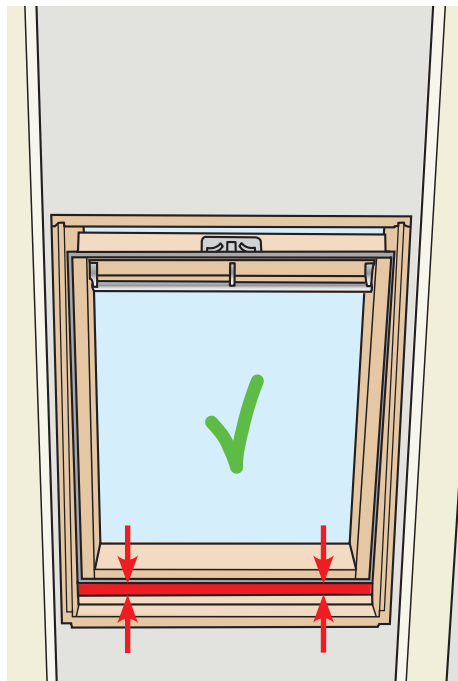

VELUX®

EKS/EKX ■

VAS 453206-2015-05

26

AR: VELUX Argentina S.A. 348 4 639944	HU: VELUX Magyarország Kft. (06/1) 436-0601
AT: VELUX Österreich GmbH 02245/32 3 50	IE: VELUX Company Ltd. 01 848 8775
AU: VELUX Australia Pty. Ltd. 1300 859 856	IT: VELUX Italia s.p.a. 045/6173666
BA: VELUX Bosna i Hercegovina d.o.o. 033/626 493, 626 494	JP: VELUX-Japan Ltd. 0570-00-8145
BE: VELUX Belgium (010) 42.09.09	LT: VELUX Lietuva, UAB (85) 270 91 01
BG: VELUX Bulgaria EOOD 02/955 99 30	LV: VELUX Latvia SIA 67 27 77 33
BY: FE VELUX Roof Windows (017) 217 7385	NL: VELUX Nederland B.V. 030 - 6 629 629
CA: VELUX Canada Inc. 1 800 88-VELUX (888-3589)	NO: VELUX Norge AS 22 51 06 00
CH: VELUX Schweiz AG 062 289 44 45	NZ: VELUX New Zealand Ltd. 0800 650 445
CL: VELUX Chile Limitada 2 953 6789	PL: VELUX Polska Sp. z o.o. (022) 33 77 000 / 33 77 070
CN: VELUX (CHINA) CO. LTD. 0316-607 27 27	PT: VELUX Portugal, Lda 21 880 00 60
CZ: VELUX Česká republika, s.r.o. 531 015 511	RO: VELUX România S.R.L. 0-8008-83589
DE: VELUX Deutschland GmbH 01806 / 33 33 99 Festnetz: 0,20 €/Anruf Mobilfunk: max. 0,60 €/Anruf	RS: VELUX Srbija d.o.o. 011 20 57 500
DK: VELUX Danmark A/S 45 16 45 16	RU: ZAO VELUX 8 800 200 7520
EE: VELUX Eesti OÜ 621 7790	SE: VELUX Svenska AB 042/20 83 80
ES: VELUX Spain, S.A. 91 509 71 00	SI: VELUX Slovenija d.o.o. 01 724 68 68
FI: VELUX Suomi Oy 0207 290 800	SK: VELUX Slovensko, s.r.o. (02) 33 000 555
FR: VELUX France 0821 02 15 15 0,119€ TTC/min	TR: VELUX Çati Pencereci Ticaret Limited Şirketi 0 216 302 54 10
GB: VELUX Company Ltd. 01592 778 225	UA: VELUX Ukraina TOV (044) 2916070
HR: VELUX Hrvatska d.o.o. 01/5555 444	US: VELUX America Inc. 1-800-88-VELUX