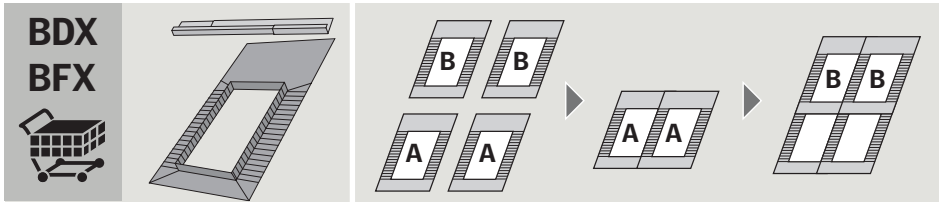

VELUX®

EKS/EKX ■

VAS 453206-2015-05

26

AR: VELUX Argentina S.A. 348 4 639944	HU: VELUX Magyarország Kft. (06/1) 436-0601
AT: VELUX Österreich GmbH 02245/32 3 50	IE: VELUX Company Ltd. 01 848 8775
AU: VELUX Australia Pty. Ltd. 1300 859 856	IT: VELUX Italia s.p.a. 045/6173666
BA: VELUX Bosna i Hercegovina d.o.o. 033/626 493, 626 494	JP: VELUX-Japan Ltd. 0570-00-8145
BE: VELUX Belgium (010) 42.09.09	LT: VELUX Lietuva, UAB (85) 270 91 01
BG: VELUX Bulgaria EOOD 02/955 99 30	LV: VELUX Latvia SIA 67 27 77 33
BY: FE VELUX Roof Windows (017) 217 7385	NL: VELUX Nederland B.V. 030 - 6 629 629
CA: VELUX Canada Inc. 1 800 88-VELUX (888-3589)	NO: VELUX Norge AS 22 51 06 00
CH: VELUX Schweiz AG 062 289 44 45	NZ: VELUX New Zealand Ltd. 0800 650 445
CL: VELUX Chile Limitada 2 953 6789	PL: VELUX Polska Sp. z o.o. (022) 33 77 000 / 33 77 070
CN: VELUX (CHINA) CO. LTD. 0316-607 27 27	PT: VELUX Portugal, Lda 21 880 00 60
CZ: VELUX Česká republika, s.r.o. 531 015 511	RO: VELUX România S.R.L. 0-8008-83589
DE: VELUX Deutschland GmbH 01806 / 33 33 99 Festnetz: 0,20 €/Anruf Mobilfunk: max. 0,60 €/Anruf	RS: VELUX Srbija d.o.o. 011 20 57 500
DK: VELUX Danmark A/S 45 16 45 16	RU: ZAO VELUX 8 800 200 7520
EE: VELUX Eesti OÜ 621 7790	SE: VELUX Svenska AB 042/20 83 80
ES: VELUX Spain, S.A. 91 509 71 00	SI: VELUX Slovenija d.o.o. 01 724 68 68
FI: VELUX Suomi Oy 0207 290 800	SK: VELUX Slovensko, s.r.o. (02) 33 000 555
FR: VELUX France 0821 02 15 15 0,119€ TTC/min	TR: VELUX Çati Pencereci Ticaret Limited Şirketi 0 216 302 54 10
GB: VELUX Company Ltd. 01592 778 225	UA: VELUX Ukraina TOV (044) 2916070
HR: VELUX Hrvatska d.o.o. 01/5555 444	US: VELUX America Inc. 1-800-88-VELUX