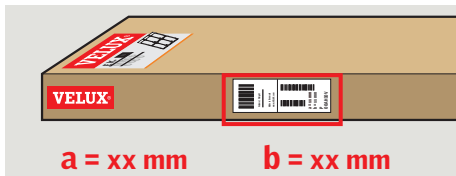

VELUX®

EKS/EKX ■

VAS 453206-2015-05

26

AR: VELUX Argentina S.A. 348 4 639944	HU: VELUX Magyarország Kft. (06/1) 436-0601
AT: VELUX Österreich GmbH 02245/32 3 50	IE: VELUX Company Ltd. 01 848 8775
AU: VELUX Australia Pty. Ltd. 1300 859 856	IT: VELUX Italia s.p.a. 045/6173666
BA: VELUX Bosna i Hercegovina d.o.o. 033/626 493, 626 494	JP: VELUX-Japan Ltd. 0570-00-8145
BE: VELUX Belgium (010) 42.09.09	LT: VELUX Lietuva, UAB (85) 270 91 01
BG: VELUX Bulgaria EOOD 02/955 99 30	LV: VELUX Latvia SIA 67 27 77 33
BY: FE VELUX Roof Windows (017) 217 7385	NL: VELUX Nederland B.V. 030 - 6 629 629
CA: VELUX Canada Inc. 1 800 88-VELUX (888-3589)	NO: VELUX Norge AS 22 51 06 00
CH: VELUX Schweiz AG 062 289 44 45	NZ: VELUX New Zealand Ltd. 0800 650 445
CL: VELUX Chile Limitada 2 953 6789	PL: VELUX Polska Sp. z o.o. (022) 33 77 000 / 33 77 070
CN: VELUX (CHINA) CO. LTD. 0316-607 27 27	PT: VELUX Portugal, Lda 21 880 00 60
CZ: VELUX Česká republika, s.r.o. 531 015 511	RO: VELUX România S.R.L. 0-8008-83589
DE: VELUX Deutschland GmbH 01806 / 33 33 99 Festnetz: 0,20 €/Anruf Mobilfunk: max. 0,60 €/Anruf	RS: VELUX Srbija d.o.o. 011 20 57 500
DK: VELUX Danmark A/S 45 16 45 16	RU: ZAO VELUX 8 800 200 7520
EE: VELUX Eesti OÜ 621 7790	SE: VELUX Svenska AB 042/20 83 80
ES: VELUX Spain, S.A. 91 509 71 00	SI: VELUX Slovenija d.o.o. 01 724 68 68
FI: VELUX Suomi Oy 0207 290 800	SK: VELUX Slovensko, s.r.o. (02) 33 000 555
FR: VELUX France 0821 02 15 15 0,119€ TTC/min	TR: VELUX Çati Pencereci Ticaret Limited Şirketi 0 216 302 54 10
GB: VELUX Company Ltd. 01592 778 225	UA: VELUX Ukraina TOV (044) 2916070
HR: VELUX Hrvatska d.o.o. 01/5555 444	US: VELUX America Inc. 1-800-88-VELUX