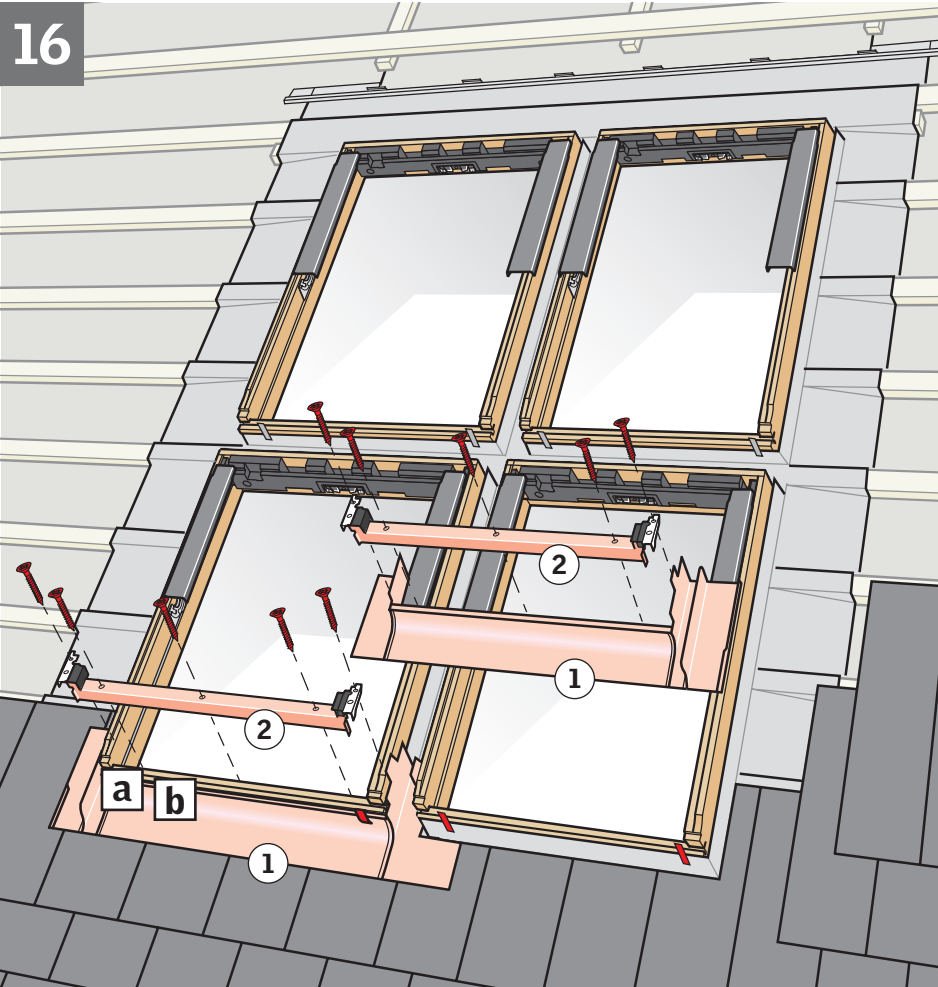

VELUX®

EKS/EKX ■

VAS 453206-2015-05

26

AR: VELUX Argentina S.A. 348 4 639944	HU: VELUX Magyarország Kft. (06/1) 436-0601
AT: VELUX Österreich GmbH 02245/32 3 50	IE: VELUX Company Ltd. 01 848 8775
AU: VELUX Australia Pty. Ltd. 1300 859 856	IT: VELUX Italia s.p.a. 045/6173666
BA: VELUX Bosna i Hercegovina d.o.o. 033/626 493, 626 494	JP: VELUX-Japan Ltd. 0570-00-8145
BE: VELUX Belgium (010) 42.09.09	LT: VELUX Lietuva, UAB (85) 270 91 01
BG: VELUX Bulgaria EOOD 02/955 99 30	LV: VELUX Latvia SIA 67 27 77 33
BY: FE VELUX Roof Windows (017) 217 7385	NL: VELUX Nederland B.V. 030 - 6 629 629
CA: VELUX Canada Inc. 1 800 88-VELUX (888-3589)	NO: VELUX Norge AS 22 51 06 00
CH: VELUX Schweiz AG 062 289 44 45	NZ: VELUX New Zealand Ltd. 0800 650 445
CL: VELUX Chile Limitada 2 953 6789	PL: VELUX Polska Sp. z o.o. (022) 33 77 000 / 33 77 070
CN: VELUX (CHINA) CO. LTD. 0316-607 27 27	PT: VELUX Portugal, Lda 21 880 00 60
CZ: VELUX Česká republika, s.r.o. 531 015 511	RO: VELUX România S.R.L. 0-8008-83589
DE: VELUX Deutschland GmbH 01806 / 33 33 99 Festnetz: 0,20 €/Anruf Mobilfunk: max. 0,60 €/Anruf	RS: VELUX Srbija d.o.o. 011 20 57 500
DK: VELUX Danmark A/S 45 16 45 16	RU: ZAO VELUX 8 800 200 7520
EE: VELUX Eesti OÜ 621 7790	SE: VELUX Svenska AB 042/20 83 80
ES: VELUX Spain, S.A. 91 509 71 00	SI: VELUX Slovenija d.o.o. 01 724 68 68
FI: VELUX Suomi Oy 0207 290 800	SK: VELUX Slovensko, s.r.o. (02) 33 000 555
FR: VELUX France 0821 02 15 15 0,119€ TTC/min	TR: VELUX Çati Pencereci Ticaret Limited Şirketi 0 216 302 54 10
GB: VELUX Company Ltd. 01592 778 225	UA: VELUX Ukraina TOV (044) 2916070
HR: VELUX Hrvatska d.o.o. 01/5555 444	US: VELUX America Inc. 1-800-88-VELUX