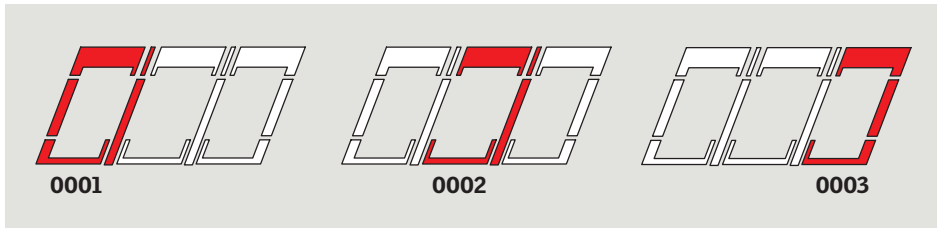

VELUX®

EKS/EKX ■

VAS 453206-2015-05

26

AR: VELUX Argentina S.A. 348 4 639944	HU: VELUX Magyarország Kft. (06/1) 436-0601
AT: VELUX Österreich GmbH 02245/32 3 50	IE: VELUX Company Ltd. 01 848 8775
AU: VELUX Australia Pty. Ltd. 1300 859 856	IT: VELUX Italia s.p.a. 045/6173666
BA: VELUX Bosna i Hercegovina d.o.o. 033/626 493, 626 494	JP: VELUX-Japan Ltd. 0570-00-8145
BE: VELUX Belgium (010) 42.09.09	LT: VELUX Lietuva, UAB (85) 270 91 01
BG: VELUX Bulgaria EOOD 02/955 99 30	LV: VELUX Latvia SIA 67 27 77 33
BY: FE VELUX Roof Windows (017) 217 7385	NL: VELUX Nederland B.V. 030 - 6 629 629
CA: VELUX Canada Inc. 1 800 88-VELUX (888-3589)	NO: VELUX Norge AS 22 51 06 00
CH: VELUX Schweiz AG 062 289 44 45	NZ: VELUX New Zealand Ltd. 0800 650 445
CL: VELUX Chile Limitada 2 953 6789	PL: VELUX Polska Sp. z o.o. (022) 33 77 000 / 33 77 070
CN: VELUX (CHINA) CO. LTD. 0316-607 27 27	PT: VELUX Portugal, Lda 21 880 00 60
CZ: VELUX Česká republika, s.r.o. 531 015 511	RO: VELUX România S.R.L. 0-8008-83589
DE: VELUX Deutschland GmbH 01806 / 33 33 99 Festnetz: 0,20 €/Anruf Mobilfunk: max. 0,60 €/Anruf	RS: VELUX Srbija d.o.o. 011 20 57 500
DK: VELUX Danmark A/S 45 16 45 16	RU: ZAO VELUX 8 800 200 7520
EE: VELUX Eesti OÜ 621 7790	SE: VELUX Svenska AB 042/20 83 80
ES: VELUX Spain, S.A. 91 509 71 00	SI: VELUX Slovenija d.o.o. 01 724 68 68
FI: VELUX Suomi Oy 0207 290 800	SK: VELUX Slovensko, s.r.o. (02) 33 000 555
FR: VELUX France 0821 02 15 15 0,119€ TTC/min	TR: VELUX Çati Pencereci Ticaret Limited Şirketi 0 216 302 54 10
GB: VELUX Company Ltd. 01592 778 225	UA: VELUX Ukraina TOV (044) 2916070
HR: VELUX Hrvatska d.o.o. 01/5555 444	US: VELUX America Inc. 1-800-88-VELUX