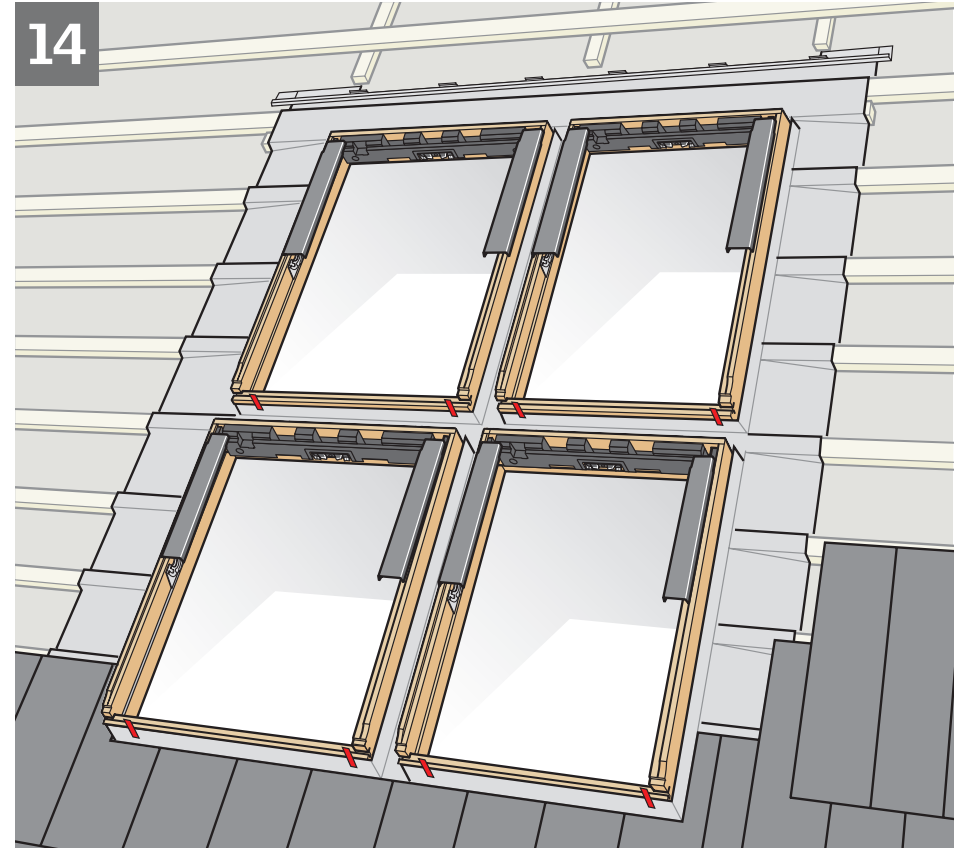

VELUX®

EKS/EKX ■

VAS 453206-2015-05

26

AR: VELUX Argentina S.A. 348 4 639944	HU: VELUX Magyarország Kft. (06/1) 436-0601
AT: VELUX Österreich GmbH 02245/32 3 50	IE: VELUX Company Ltd. 01 848 8775
AU: VELUX Australia Pty. Ltd. 1300 859 856	IT: VELUX Italia s.p.a. 045/6173666
BA: VELUX Bosna i Hercegovina d.o.o. 033/626 493, 626 494	JP: VELUX-Japan Ltd. 0570-00-8145
BE: VELUX Belgium (010) 42.09.09	LT: VELUX Lietuva, UAB (85) 270 91 01
BG: VELUX Bulgaria EOOD 02/955 99 30	LV: VELUX Latvia SIA 67 27 77 33
BY: FE VELUX Roof Windows (017) 217 7385	NL: VELUX Nederland B.V. 030 - 6 629 629
CA: VELUX Canada Inc. 1 800 88-VELUX (888-3589)	NO: VELUX Norge AS 22 51 06 00
CH: VELUX Schweiz AG 062 289 44 45	NZ: VELUX New Zealand Ltd. 0800 650 445
CL: VELUX Chile Limitada 2 953 6789	PL: VELUX Polska Sp. z o.o. (022) 33 77 000 / 33 77 070
CN: VELUX (CHINA) CO. LTD. 0316-607 27 27	PT: VELUX Portugal, Lda 21 880 00 60
CZ: VELUX Česká republika, s.r.o. 531 015 511	RO: VELUX România S.R.L. 0-8008-83589
DE: VELUX Deutschland GmbH 01806 / 33 33 99 Festnetz: 0,20 €/Anruf Mobilfunk: max. 0,60 €/Anruf	RS: VELUX Srbija d.o.o. 011 20 57 500
DK: VELUX Danmark A/S 45 16 45 16	RU: ZAO VELUX 8 800 200 7520
EE: VELUX Eesti OÜ 621 7790	SE: VELUX Svenska AB 042/20 83 80
ES: VELUX Spain, S.A. 91 509 71 00	SI: VELUX Slovenija d.o.o. 01 724 68 68
FI: VELUX Suomi Oy 0207 290 800	SK: VELUX Slovensko, s.r.o. (02) 33 000 555
FR: VELUX France 0821 02 15 15 0,119€ TTC/min	TR: VELUX Çati Pencereci Ticaret Limited Şirketi 0 216 302 54 10
GB: VELUX Company Ltd. 01592 778 225	UA: VELUX Ukraina TOV (044) 2916070
HR: VELUX Hrvatska d.o.o. 01/5555 444	US: VELUX America Inc. 1-800-88-VELUX