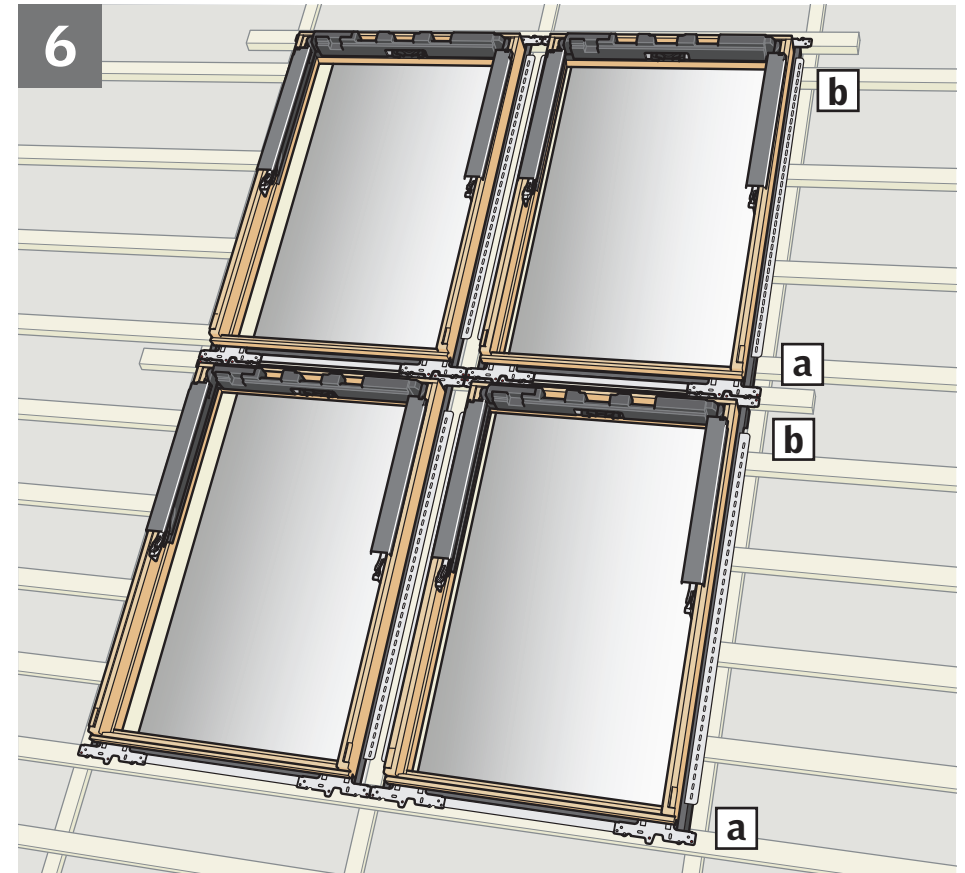

VELUX®

EKS/EKX ■

VAS 453206-2015-05

26

AR: VELUX Argentina S.A. 348 4 639944	HU: VELUX Magyarország Kft. (06/1) 436-0601
AT: VELUX Österreich GmbH 02245/32 3 50	IE: VELUX Company Ltd. 01 848 8775
AU: VELUX Australia Pty. Ltd. 1300 859 856	IT: VELUX Italia s.p.a. 045/6173666
BA: VELUX Bosna i Hercegovina d.o.o. 033/626 493, 626 494	JP: VELUX-Japan Ltd. 0570-00-8145
BE: VELUX Belgium (010) 42.09.09	LT: VELUX Lietuva, UAB (85) 270 91 01
BG: VELUX Bulgaria EOOD 02/955 99 30	LV: VELUX Latvia SIA 67 27 77 33
BY: FE VELUX Roof Windows (017) 217 7385	NL: VELUX Nederland B.V. 030 - 6 629 629
CA: VELUX Canada Inc. 1 800 88-VELUX (888-3589)	NO: VELUX Norge AS 22 51 06 00
CH: VELUX Schweiz AG 062 289 44 45	NZ: VELUX New Zealand Ltd. 0800 650 445
CL: VELUX Chile Limitada 2 953 6789	PL: VELUX Polska Sp. z o.o. (022) 33 77 000 / 33 77 070
CN: VELUX (CHINA) CO. LTD. 0316-607 27 27	PT: VELUX Portugal, Lda 21 880 00 60
CZ: VELUX Česká republika, s.r.o. 531 015 511	RO: VELUX România S.R.L. 0-8008-83589
DE: VELUX Deutschland GmbH 01806 / 33 33 99 Festnetz: 0,20 €/Anruf Mobilfunk: max. 0,60 €/Anruf	RS: VELUX Srbija d.o.o. 011 20 57 500
DK: VELUX Danmark A/S 45 16 45 16	RU: ZAO VELUX 8 800 200 7520
EE: VELUX Eesti OÜ 621 7790	SE: VELUX Svenska AB 042/20 83 80
ES: VELUX Spain, S.A. 91 509 71 00	SI: VELUX Slovenija d.o.o. 01 724 68 68
FI: VELUX Suomi Oy 0207 290 800	SK: VELUX Slovensko, s.r.o. (02) 33 000 555
FR: VELUX France 0821 02 15 15 0,119€ TTC/min	TR: VELUX Çati Pencereci Ticaret Limited Şirketi 0 216 302 54 10
GB: VELUX Company Ltd. 01592 778 225	UA: VELUX Ukraina TOV (044) 2916070
HR: VELUX Hrvatska d.o.o. 01/5555 444	US: VELUX America Inc. 1-800-88-VELUX