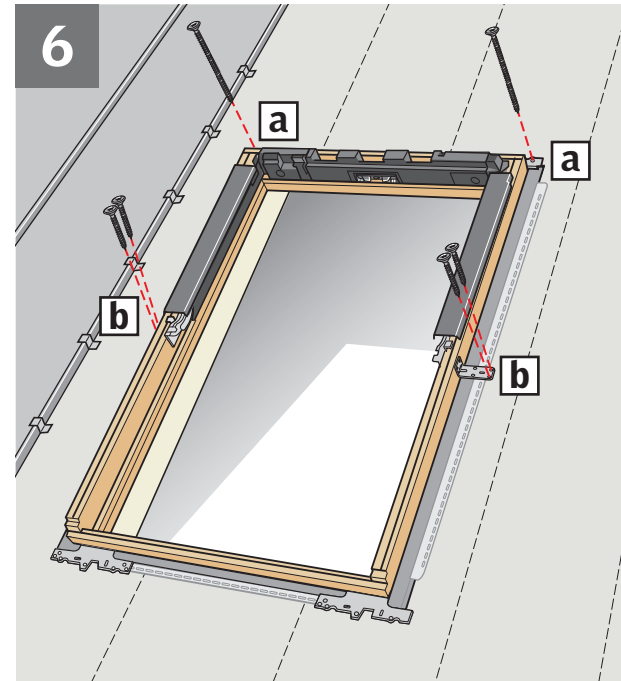

EDE ■

AR: VELUX Argentina S.A. 348 4 639944	HU: VELUX Magyarország Kft. (06/1) 436-0601
AT: VELUX Österreich GmbH 02245/32 3 50	IE: VELUX Company Ltd. 01 848 8775
AU: VELUX Australia Pty. Ltd. 1300 859 856	IT: VELUX Italia s.p.a. 045/6173666
BA: VELUX Bosna i Hercegovina d.o.o. 033/626 493, 626 494	JP: VELUX-Japan Ltd. 0570-00-8145
BE: VELUX Belgium (010) 42.09.09	LT: VELUX Lietuva, UAB (85) 270 91 01
BG: ВЕЛУКС България ЕООД 02/955 99 30	LV: VELUX Latvia SIA 67 27 77 33
BY: Унитарное предприятие "ВЕЛЮКС Мансардные Окна" (017) 329 20 89	NL: VELUX Nederland B.V. 030 - 6 629 629
CA: VELUX Canada Inc. 1 800 88-VELUX (888-3589)	NO: VELUX Norge AS 22 51 06 00
CH: VELUX Schweiz AG 062 289 44 45	NZ: VELUX New Zealand Ltd. 0800 650 445
CL: VELUX Chile Limitada 2 953 6789	PL: VELUX Polska Sp. z o.o. (022) 33 77 000 / 33 77 070
CN: VELUX (CHINA) CO. LTD. 0316-607 27 27	PT: VELUX Portugal, Lda 21 880 00 60
CZ: VELUX Česká republika, s.r.o. 531 015 511	RO: VELUX România S.R.L. 0-8008-83589
DE: VELUX Deutschland GmbH 01806 / 33 33 99 Festnetz: 0,20 €/Anruf Mobilfunk: max. 0,60 €/Anruf	RS: VELUX Srbija d.o.o. 011 20 57 500
DK: VELUX Danmark A/S 45 16 45 16	RU: ЗАО ВЕЛЮКС (495) 640 87 20
EE: VELUX Eesti OÜ 621 7790	SE: VELUX Svenska AB 042/20 83 80
ES: VELUX Spain, S.A. 91 509 71 00	SI: VELUX Slovenija d.o.o. 01 724 68 68
FI: VELUX Suomi Oy 0207 290 800	SK: VELUX Slovensko, s.r.o. (02) 33 000 555
FR: VELUX France 0821 02 15 15 0,119€ TTC/min	TR: VELUX Çatı Pencereleri Ticaret Limited Şirketi 0 216 302 54 10
GB: VELUX Company Ltd. 01592 778 225	UA: ТОВ "ВЕЛЮКС Україна" (044) 2916070
HR: VELUX Hrvatska d.o.o. 01/5555 444	US: VELUX America LLC 1-800-88-VELUX