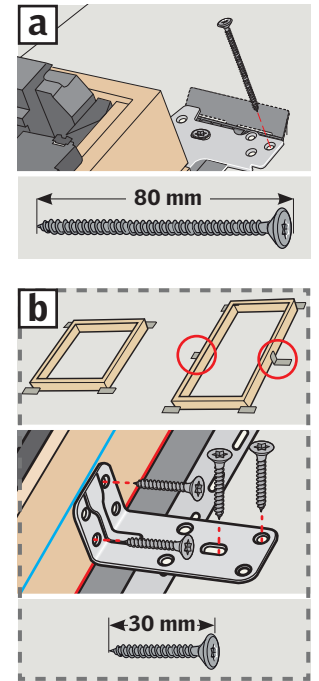

EDE ■

AR: VELUX Argentina S.A. 348 4 639944	HU: VELUX Magyarország Kft. (06/1) 436-0601
AT: VELUX Österreich GmbH 02245/32 3 50	IE: VELUX Company Ltd. 01 848 8775
AU: VELUX Australia Pty. Ltd. 1300 859 856	IT: VELUX Italia s.p.a. 045/6173666
BA: VELUX Bosna i Hercegovina d.o.o. 033/626 493, 626 494	JP: VELUX-Japan Ltd. 0570-00-8145
BE: VELUX Belgium (010) 42.09.09	LT: VELUX Lietuva, UAB (85) 270 91 01
BG: ВЕЛУКС България ЕООД 02/955 99 30	LV: VELUX Latvia SIA 67 27 77 33
BY: Унитарное предприятие "ВЕЛЮКС Мансардные Окна" (017) 329 20 89	NL: VELUX Nederland B.V. 030 - 6 629 629
CA: VELUX Canada Inc. 1 800 88-VELUX (888-3589)	NO: VELUX Norge AS 22 51 06 00
CH: VELUX Schweiz AG 062 289 44 45	NZ: VELUX New Zealand Ltd. 0800 650 445
CL: VELUX Chile Limitada 2 953 6789	PL: VELUX Polska Sp. z o.o. (022) 33 77 000 / 33 77 070
CN: VELUX (CHINA) CO. LTD. 0316-607 27 27	PT: VELUX Portugal, Lda 21 880 00 60
CZ: VELUX Česká republika, s.r.o. 531 015 511	RO: VELUX România S.R.L. 0-8008-83589
DE: VELUX Deutschland GmbH 01806 / 33 33 99 Festnetz: 0,20 €/Anruf Mobilfunk: max. 0,60 €/Anruf	RS: VELUX Srbija d.o.o. 011 20 57 500
DK: VELUX Danmark A/S 45 16 45 16	RU: ЗАО ВЕЛЮКС (495) 640 87 20
EE: VELUX Eesti OÜ 621 7790	SE: VELUX Svenska AB 042/20 83 80
ES: VELUX Spain, S.A. 91 509 71 00	SI: VELUX Slovenija d.o.o. 01 724 68 68
FI: VELUX Suomi Oy 0207 290 800	SK: VELUX Slovensko, s.r.o. (02) 33 000 555
FR: VELUX France 0821 02 15 15 0,119€ TTC/min	TR: VELUX Çatı Pencereleri Ticaret Limited Şirketi 0 216 302 54 10
GB: VELUX Company Ltd. 01592 778 225	UA: ТОВ "ВЕЛЮКС Україна" (044) 2916070
HR: VELUX Hrvatska d.o.o. 01/5555 444	US: VELUX America LLC 1-800-88-VELUX