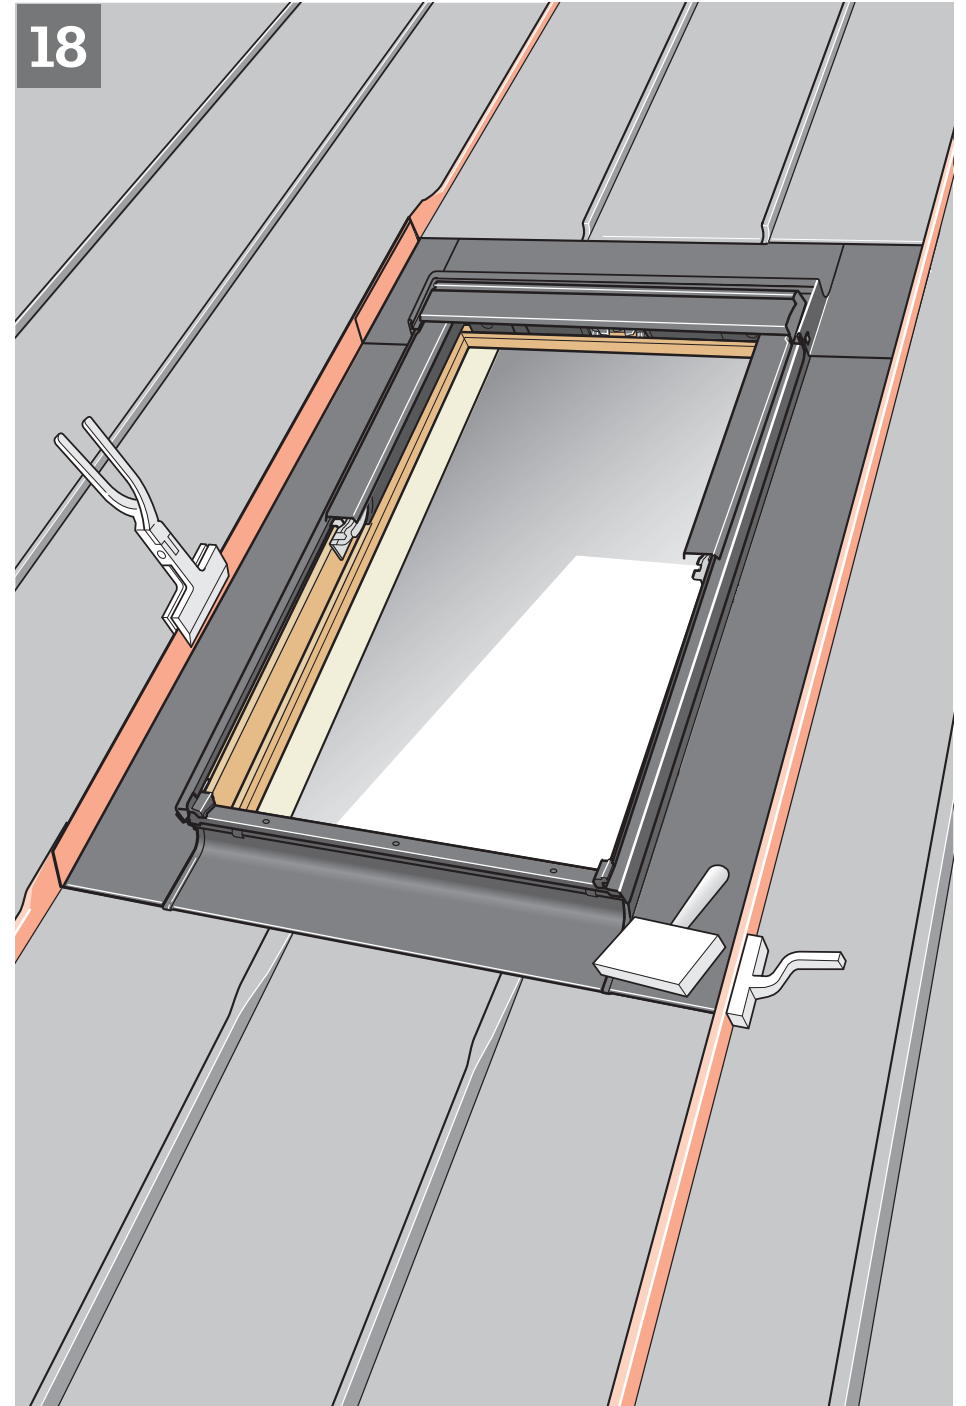

EDE ■

AR: VELUX Argentina S.A. 348 4 639944	HU: VELUX Magyarország Kft. (06/1) 436-0601
AT: VELUX Österreich GmbH 02245/32 3 50	IE: VELUX Company Ltd. 01 848 8775
AU: VELUX Australia Pty. Ltd. 1300 859 856	IT: VELUX Italia s.p.a. 045/6173666
BA: VELUX Bosna i Hercegovina d.o.o. 033/626 493, 626 494	JP: VELUX-Japan Ltd. 0570-00-8145
BE: VELUX Belgium (010) 42.09.09	LT: VELUX Lietuva, UAB (85) 270 91 01
BG: ВЕЛУКС България ЕООД 02/955 99 30	LV: VELUX Latvia SIA 67 27 77 33
BY: Унитарное предприятие "ВЕЛЮКС Мансардные Окна" (017) 329 20 89	NL: VELUX Nederland B.V. 030 - 6 629 629
CA: VELUX Canada Inc. 1 800 88-VELUX (888-3589)	NO: VELUX Norge AS 22 51 06 00
CH: VELUX Schweiz AG 062 289 44 45	NZ: VELUX New Zealand Ltd. 0800 650 445
CL: VELUX Chile Limitada 2 953 6789	PL: VELUX Polska Sp. z o.o. (022) 33 77 000 / 33 77 070
CN: VELUX (CHINA) CO. LTD. 0316-607 27 27	PT: VELUX Portugal, Lda 21 880 00 60
CZ: VELUX Česká republika, s.r.o. 531 015 511	RO: VELUX România S.R.L. 0-8008-83589
DE: VELUX Deutschland GmbH 01806 / 33 33 99 Festnetz: 0,20 €/Anruf Mobilfunk: max. 0,60 €/Anruf	RS: VELUX Srbija d.o.o. 011 20 57 500
DK: VELUX Danmark A/S 45 16 45 16	RU: ЗАО ВЕЛЮКС (495) 640 87 20
EE: VELUX Eesti OÜ 621 7790	SE: VELUX Svenska AB 042/20 83 80
ES: VELUX Spain, S.A. 91 509 71 00	SI: VELUX Slovenija d.o.o. 01 724 68 68
FI: VELUX Suomi Oy 0207 290 800	SK: VELUX Slovensko, s.r.o. (02) 33 000 555
FR: VELUX France 0821 02 15 15 0,119€ TTC/min	TR: VELUX Çatı Pencereleri Ticaret Limited Şirketi 0 216 302 54 10
GB: VELUX Company Ltd. 01592 778 225	UA: ТОВ "ВЕЛЮКС Україна" (044) 2916070
HR: VELUX Hrvatska d.o.o. 01/5555 444	US: VELUX America LLC 1-800-88-VELUX