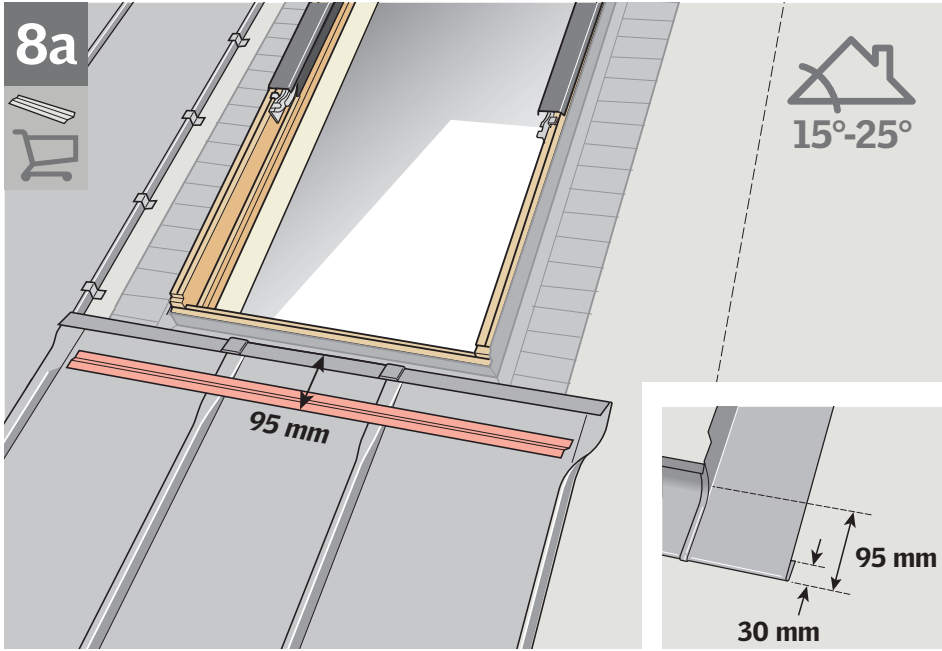

EDE ■

AR: VELUX Argentina S.A. 348 4 639944	HU: VELUX Magyarország Kft. (06/1) 436-0601
AT: VELUX Österreich GmbH 02245/32 3 50	IE: VELUX Company Ltd. 01 848 8775
AU: VELUX Australia Pty. Ltd. 1300 859 856	IT: VELUX Italia s.p.a. 045/6173666
BA: VELUX Bosna i Hercegovina d.o.o. 033/626 493, 626 494	JP: VELUX-Japan Ltd. 0570-00-8145
BE: VELUX Belgium (010) 42.09.09	LT: VELUX Lietuva, UAB (85) 270 91 01
BG: ВЕЛУКС България ЕООД 02/955 99 30	LV: VELUX Latvia SIA 67 27 77 33
BY: Унитарное предприятие "ВЕЛЮКС Мансардные Окна" (017) 329 20 89	NL: VELUX Nederland B.V. 030 - 6 629 629
CA: VELUX Canada Inc. 1 800 88-VELUX (888-3589)	NO: VELUX Norge AS 22 51 06 00
CH: VELUX Schweiz AG 062 289 44 45	NZ: VELUX New Zealand Ltd. 0800 650 445
CL: VELUX Chile Limitada 2 953 6789	PL: VELUX Polska Sp. z o.o. (022) 33 77 000 / 33 77 070
CN: VELUX (CHINA) CO. LTD. 0316-607 27 27	PT: VELUX Portugal, Lda 21 880 00 60
CZ: VELUX Česká republika, s.r.o. 531 015 511	RO: VELUX România S.R.L. 0-8008-83589
DE: VELUX Deutschland GmbH 01806 / 33 33 99 Festnetz: 0,20 €/Anruf Mobilfunk: max. 0,60 €/Anruf	RS: VELUX Srbija d.o.o. 011 20 57 500
DK: VELUX Danmark A/S 45 16 45 16	RU: ЗАО ВЕЛЮКС (495) 640 87 20
EE: VELUX Eesti OÜ 621 7790	SE: VELUX Svenska AB 042/20 83 80
ES: VELUX Spain, S.A. 91 509 71 00	SI: VELUX Slovenija d.o.o. 01 724 68 68
FI: VELUX Suomi Oy 0207 290 800	SK: VELUX Slovensko, s.r.o. (02) 33 000 555
FR: VELUX France 0821 02 15 15 0,119€ TTC/min	TR: VELUX Çatı Pencereleri Ticaret Limited Şirketi 0 216 302 54 10
GB: VELUX Company Ltd. 01592 778 225	UA: ТОВ "ВЕЛЮКС Україна" (044) 2916070
HR: VELUX Hrvatska d.o.o. 01/5555 444	US: VELUX America LLC 1-800-88-VELUX