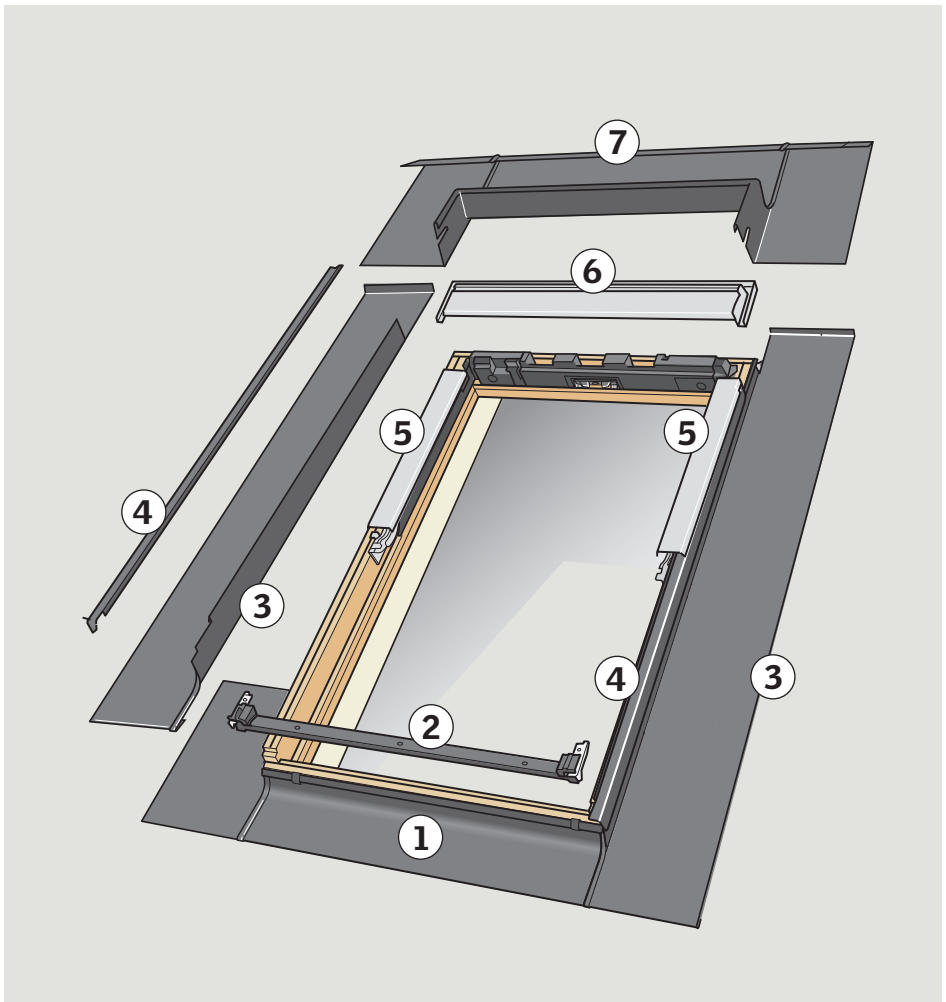

EDE ■

AR: VELUX Argentina S.A. 348 4 639944	HU: VELUX Magyarország Kft. (06/1) 436-0601
AT: VELUX Österreich GmbH 02245/32 3 50	IE: VELUX Company Ltd. 01 848 8775
AU: VELUX Australia Pty. Ltd. 1300 859 856	IT: VELUX Italia s.p.a. 045/6173666
BA: VELUX Bosna i Hercegovina d.o.o. 033/626 493, 626 494	JP: VELUX-Japan Ltd. 0570-00-8145
BE: VELUX Belgium (010) 42.09.09	LT: VELUX Lietuva, UAB (85) 270 91 01
BG: ВЕЛУКС България ЕООД 02/955 99 30	LV: VELUX Latvia SIA 67 27 77 33
BY: Унитарное предприятие "ВЕЛЮКС Мансардные Окна" (017) 329 20 89	NL: VELUX Nederland B.V. 030 - 6 629 629
CA: VELUX Canada Inc. 1 800 88-VELUX (888-3589)	NO: VELUX Norge AS 22 51 06 00
CH: VELUX Schweiz AG 062 289 44 45	NZ: VELUX New Zealand Ltd. 0800 650 445
CL: VELUX Chile Limitada 2 953 6789	PL: VELUX Polska Sp. z o.o. (022) 33 77 000 / 33 77 070
CN: VELUX (CHINA) CO. LTD. 0316-607 27 27	PT: VELUX Portugal, Lda 21 880 00 60
CZ: VELUX Česká republika, s.r.o. 531 015 511	RO: VELUX România S.R.L. 0-8008-83589
DE: VELUX Deutschland GmbH 01806 / 33 33 99 Festnetz: 0,20 €/Anruf Mobilfunk: max. 0,60 €/Anruf	RS: VELUX Srbija d.o.o. 011 20 57 500
DK: VELUX Danmark A/S 45 16 45 16	RU: ЗАО ВЕЛЮКС (495) 640 87 20
EE: VELUX Eesti OÜ 621 7790	SE: VELUX Svenska AB 042/20 83 80
ES: VELUX Spain, S.A. 91 509 71 00	SI: VELUX Slovenija d.o.o. 01 724 68 68
FI: VELUX Suomi Oy 0207 290 800	SK: VELUX Slovensko, s.r.o. (02) 33 000 555
FR: VELUX France 0821 02 15 15 0,119€ TTC/min	TR: VELUX Çatı Pencereleri Ticaret Limited Şirketi 0 216 302 54 10
GB: VELUX Company Ltd. 01592 778 225	UA: ТОВ "ВЕЛЮКС Україна" (044) 2916070
HR: VELUX Hrvatska d.o.o. 01/5555 444	US: VELUX America LLC 1-800-88-VELUX