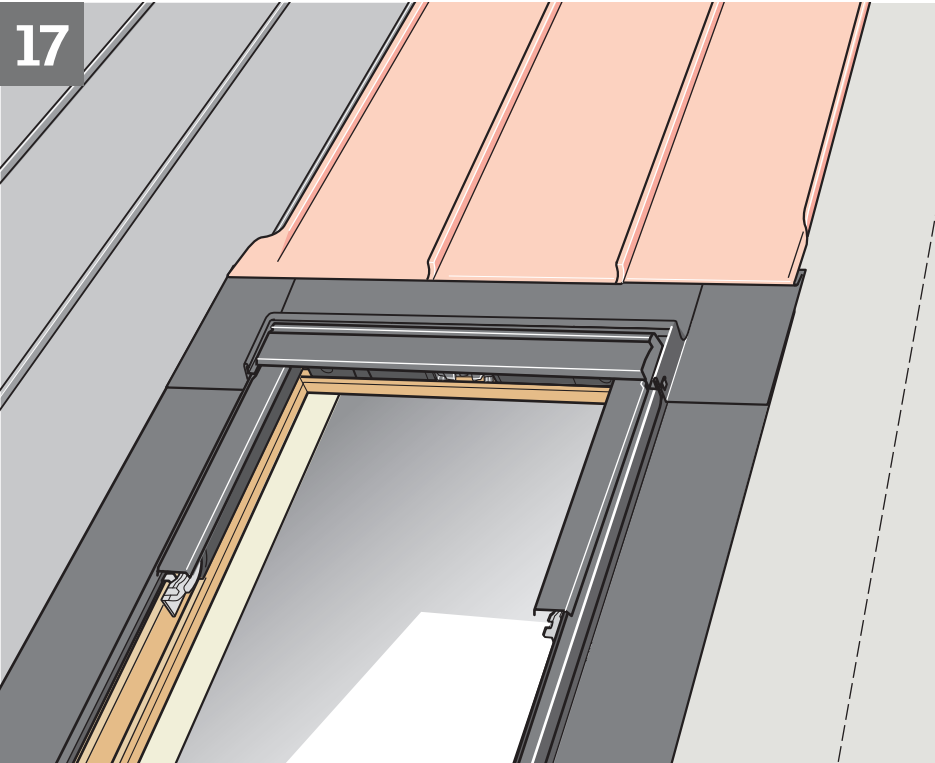

EDE ■

AR: VELUX Argentina S.A. 348 4 639944	HU: VELUX Magyarország Kft. (06/1) 436-0601
AT: VELUX Österreich GmbH 02245/32 3 50	IE: VELUX Company Ltd. 01 848 8775
AU: VELUX Australia Pty. Ltd. 1300 859 856	IT: VELUX Italia s.p.a. 045/6173666
BA: VELUX Bosna i Hercegovina d.o.o. 033/626 493, 626 494	JP: VELUX-Japan Ltd. 0570-00-8145
BE: VELUX Belgium (010) 42.09.09	LT: VELUX Lietuva, UAB (85) 270 91 01
BG: ВЕЛУКС България ЕООД 02/955 99 30	LV: VELUX Latvia SIA 67 27 77 33
BY: Унитарное предприятие "ВЕЛЮКС Мансардные Окна" (017) 329 20 89	NL: VELUX Nederland B.V. 030 - 6 629 629
CA: VELUX Canada Inc. 1 800 88-VELUX (888-3589)	NO: VELUX Norge AS 22 51 06 00
CH: VELUX Schweiz AG 062 289 44 45	NZ: VELUX New Zealand Ltd. 0800 650 445
CL: VELUX Chile Limitada 2 953 6789	PL: VELUX Polska Sp. z o.o. (022) 33 77 000 / 33 77 070
CN: VELUX (CHINA) CO. LTD. 0316-607 27 27	PT: VELUX Portugal, Lda 21 880 00 60
CZ: VELUX Česká republika, s.r.o. 531 015 511	RO: VELUX România S.R.L. 0-8008-83589
DE: VELUX Deutschland GmbH 01806 / 33 33 99 Festnetz: 0,20 €/Anruf Mobilfunk: max. 0,60 €/Anruf	RS: VELUX Srbija d.o.o. 011 20 57 500
DK: VELUX Danmark A/S 45 16 45 16	RU: ЗАО ВЕЛЮКС (495) 640 87 20
EE: VELUX Eesti OÜ 621 7790	SE: VELUX Svenska AB 042/20 83 80
ES: VELUX Spain, S.A. 91 509 71 00	SI: VELUX Slovenija d.o.o. 01 724 68 68
FI: VELUX Suomi Oy 0207 290 800	SK: VELUX Slovensko, s.r.o. (02) 33 000 555
FR: VELUX France 0821 02 15 15 0,119€ TTC/min	TR: VELUX Çatı Pencereleri Ticaret Limited Şirketi 0 216 302 54 10
GB: VELUX Company Ltd. 01592 778 225	UA: ТОВ "ВЕЛЮКС Україна" (044) 2916070
HR: VELUX Hrvatska d.o.o. 01/5555 444	US: VELUX America LLC 1-800-88-VELUX