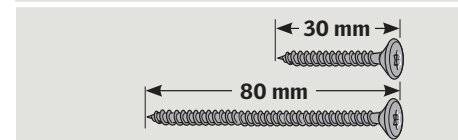

EDE ■

AR: VELUX Argentina S.A. 348 4 639944	HU: VELUX Magyarország Kft. (06/1) 436-0601
AT: VELUX Österreich GmbH 02245/32 3 50	IE: VELUX Company Ltd. 01 848 8775
AU: VELUX Australia Pty. Ltd. 1300 859 856	IT: VELUX Italia s.p.a. 045/6173666
BA: VELUX Bosna i Hercegovina d.o.o. 033/626 493, 626 494	JP: VELUX-Japan Ltd. 0570-00-8145
BE: VELUX Belgium (010) 42.09.09	LT: VELUX Lietuva, UAB (85) 270 91 01
BG: ВЕЛУКС България ЕООД 02/955 99 30	LV: VELUX Latvia SIA 67 27 77 33
BY: Унитарное предприятие "ВЕЛЮКС Мансардные Окна" (017) 329 20 89	NL: VELUX Nederland B.V. 030 - 6 629 629
CA: VELUX Canada Inc. 1 800 88-VELUX (888-3589)	NO: VELUX Norge AS 22 51 06 00
CH: VELUX Schweiz AG 062 289 44 45	NZ: VELUX New Zealand Ltd. 0800 650 445
CL: VELUX Chile Limitada 2 953 6789	PL: VELUX Polska Sp. z o.o. (022) 33 77 000 / 33 77 070
CN: VELUX (CHINA) CO. LTD. 0316-607 27 27	PT: VELUX Portugal, Lda 21 880 00 60
CZ: VELUX Česká republika, s.r.o. 531 015 511	RO: VELUX România S.R.L. 0-8008-83589
DE: VELUX Deutschland GmbH 01806 / 33 33 99 Festnetz: 0,20 €/Anruf Mobilfunk: max. 0,60 €/Anruf	RS: VELUX Srbija d.o.o. 011 20 57 500
DK: VELUX Danmark A/S 45 16 45 16	RU: ЗАО ВЕЛЮКС (495) 640 87 20
EE: VELUX Eesti OÜ 621 7790	SE: VELUX Svenska AB 042/20 83 80
ES: VELUX Spain, S.A. 91 509 71 00	SI: VELUX Slovenija d.o.o. 01 724 68 68
FI: VELUX Suomi Oy 0207 290 800	SK: VELUX Slovensko, s.r.o. (02) 33 000 555
FR: VELUX France 0821 02 15 15 0,119€ TTC/min	TR: VELUX Çatı Pencereleri Ticaret Limited Şirketi 0 216 302 54 10
GB: VELUX Company Ltd. 01592 778 225	UA: ТОВ "ВЕЛЮКС Україна" (044) 2916070
HR: VELUX Hrvatska d.o.o. 01/5555 444	US: VELUX America LLC 1-800-88-VELUX