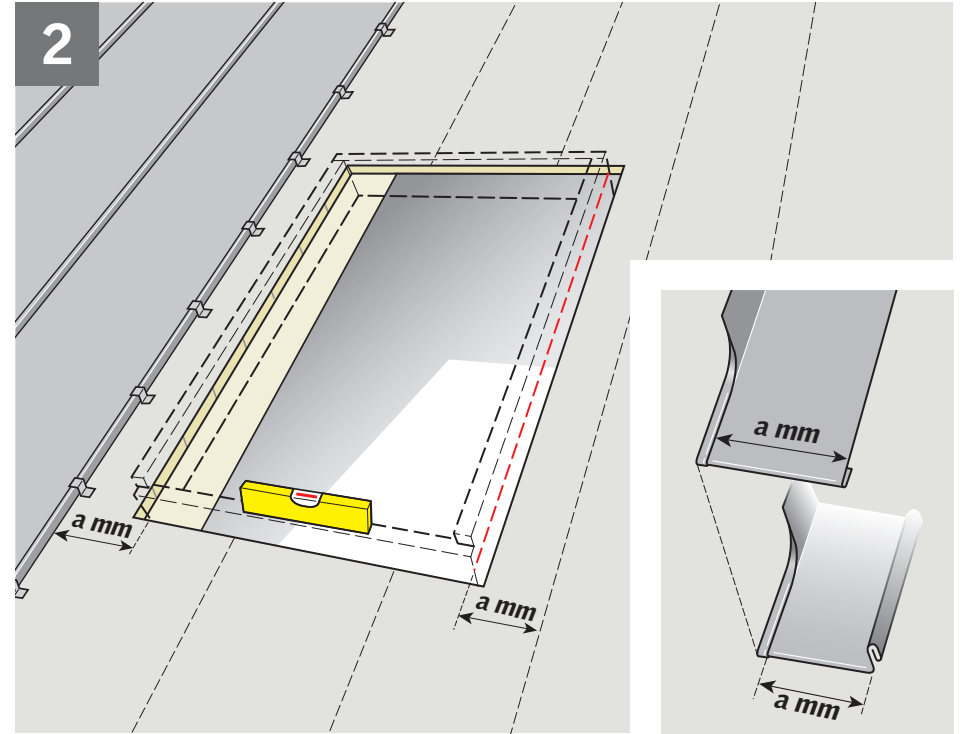

EDE ■

AR: VELUX Argentina S.A. 348 4 639944	HU: VELUX Magyarország Kft. (06/1) 436-0601
AT: VELUX Österreich GmbH 02245/32 3 50	IE: VELUX Company Ltd. 01 848 8775
AU: VELUX Australia Pty. Ltd. 1300 859 856	IT: VELUX Italia s.p.a. 045/6173666
BA: VELUX Bosna i Hercegovina d.o.o. 033/626 493, 626 494	JP: VELUX-Japan Ltd. 0570-00-8145
BE: VELUX Belgium (010) 42.09.09	LT: VELUX Lietuva, UAB (85) 270 91 01
BG: ВЕЛУКС България ЕООД 02/955 99 30	LV: VELUX Latvia SIA 67 27 77 33
BY: Унитарное предприятие "ВЕЛЮКС Мансардные Окна" (017) 329 20 89	NL: VELUX Nederland B.V. 030 - 6 629 629
CA: VELUX Canada Inc. 1 800 88-VELUX (888-3589)	NO: VELUX Norge AS 22 51 06 00
CH: VELUX Schweiz AG 062 289 44 45	NZ: VELUX New Zealand Ltd. 0800 650 445
CL: VELUX Chile Limitada 2 953 6789	PL: VELUX Polska Sp. z o.o. (022) 33 77 000 / 33 77 070
CN: VELUX (CHINA) CO. LTD. 0316-607 27 27	PT: VELUX Portugal, Lda 21 880 00 60
CZ: VELUX Česká republika, s.r.o. 531 015 511	RO: VELUX România S.R.L. 0-8008-83589
DE: VELUX Deutschland GmbH 01806 / 33 33 99 Festnetz: 0,20 €/Anruf Mobilfunk: max. 0,60 €/Anruf	RS: VELUX Srbija d.o.o. 011 20 57 500
DK: VELUX Danmark A/S 45 16 45 16	RU: ЗАО ВЕЛЮКС (495) 640 87 20
EE: VELUX Eesti OÜ 621 7790	SE: VELUX Svenska AB 042/20 83 80
ES: VELUX Spain, S.A. 91 509 71 00	SI: VELUX Slovenija d.o.o. 01 724 68 68
FI: VELUX Suomi Oy 0207 290 800	SK: VELUX Slovensko, s.r.o. (02) 33 000 555
FR: VELUX France 0821 02 15 15 0,119€ TTC/min	TR: VELUX Çatı Pencereleri Ticaret Limited Şirketi 0 216 302 54 10
GB: VELUX Company Ltd. 01592 778 225	UA: ТОВ "ВЕЛЮКС Україна" (044) 2916070
HR: VELUX Hrvatska d.o.o. 01/5555 444	US: VELUX America LLC 1-800-88-VELUX