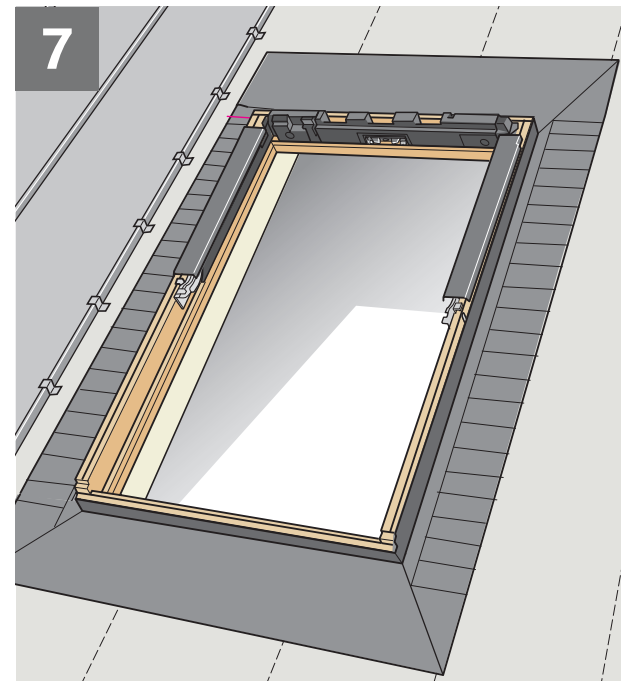

EDE ■

AR: VELUX Argentina S.A. 348 4 639944	HU: VELUX Magyarország Kft. (06/1) 436-0601
AT: VELUX Österreich GmbH 02245/32 3 50	IE: VELUX Company Ltd. 01 848 8775
AU: VELUX Australia Pty. Ltd. 1300 859 856	IT: VELUX Italia s.p.a. 045/6173666
BA: VELUX Bosna i Hercegovina d.o.o. 033/626 493, 626 494	JP: VELUX-Japan Ltd. 0570-00-8145
BE: VELUX Belgium (010) 42.09.09	LT: VELUX Lietuva, UAB (85) 270 91 01
BG: ВЕЛУКС България ЕООД 02/955 99 30	LV: VELUX Latvia SIA 67 27 77 33
BY: Унитарное предприятие "ВЕЛЮКС Мансардные Окна" (017) 329 20 89	NL: VELUX Nederland B.V. 030 - 6 629 629
CA: VELUX Canada Inc. 1 800 88-VELUX (888-3589)	NO: VELUX Norge AS 22 51 06 00
CH: VELUX Schweiz AG 062 289 44 45	NZ: VELUX New Zealand Ltd. 0800 650 445
CL: VELUX Chile Limitada 2 953 6789	PL: VELUX Polska Sp. z o.o. (022) 33 77 000 / 33 77 070
CN: VELUX (CHINA) CO. LTD. 0316-607 27 27	PT: VELUX Portugal, Lda 21 880 00 60
CZ: VELUX Česká republika, s.r.o. 531 015 511	RO: VELUX România S.R.L. 0-8008-83589
DE: VELUX Deutschland GmbH 01806 / 33 33 99 Festnetz: 0,20 €/Anruf Mobilfunk: max. 0,60 €/Anruf	RS: VELUX Srbija d.o.o. 011 20 57 500
DK: VELUX Danmark A/S 45 16 45 16	RU: ЗАО ВЕЛЮКС (495) 640 87 20
EE: VELUX Eesti OÜ 621 7790	SE: VELUX Svenska AB 042/20 83 80
ES: VELUX Spain, S.A. 91 509 71 00	SI: VELUX Slovenija d.o.o. 01 724 68 68
FI: VELUX Suomi Oy 0207 290 800	SK: VELUX Slovensko, s.r.o. (02) 33 000 555
FR: VELUX France 0821 02 15 15 0,119€ TTC/min	TR: VELUX Çatı Pencereleri Ticaret Limited Şirketi 0 216 302 54 10
GB: VELUX Company Ltd. 01592 778 225	UA: ТОВ "ВЕЛЮКС Україна" (044) 2916070
HR: VELUX Hrvatska d.o.o. 01/5555 444	US: VELUX America LLC 1-800-88-VELUX