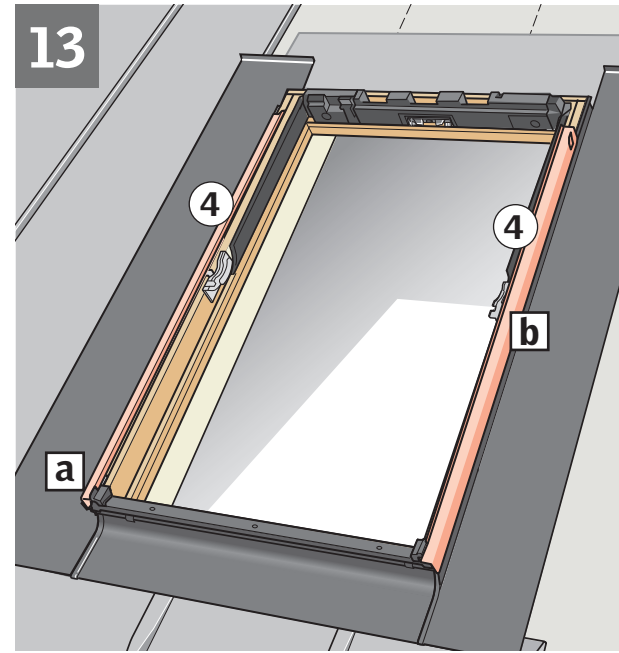

EDE ■

AR: VELUX Argentina S.A. 348 4 639944	HU: VELUX Magyarország Kft. (06/1) 436-0601
AT: VELUX Österreich GmbH 02245/32 3 50	IE: VELUX Company Ltd. 01 848 8775
AU: VELUX Australia Pty. Ltd. 1300 859 856	IT: VELUX Italia s.p.a. 045/6173666
BA: VELUX Bosna i Hercegovina d.o.o. 033/626 493, 626 494	JP: VELUX-Japan Ltd. 0570-00-8145
BE: VELUX Belgium (010) 42.09.09	LT: VELUX Lietuva, UAB (85) 270 91 01
BG: ВЕЛУКС България ЕООД 02/955 99 30	LV: VELUX Latvia SIA 67 27 77 33
BY: Унитарное предприятие "ВЕЛЮКС Мансардные Окна" (017) 329 20 89	NL: VELUX Nederland B.V. 030 - 6 629 629
CA: VELUX Canada Inc. 1 800 88-VELUX (888-3589)	NO: VELUX Norge AS 22 51 06 00
CH: VELUX Schweiz AG 062 289 44 45	NZ: VELUX New Zealand Ltd. 0800 650 445
CL: VELUX Chile Limitada 2 953 6789	PL: VELUX Polska Sp. z o.o. (022) 33 77 000 / 33 77 070
CN: VELUX (CHINA) CO. LTD. 0316-607 27 27	PT: VELUX Portugal, Lda 21 880 00 60
CZ: VELUX Česká republika, s.r.o. 531 015 511	RO: VELUX România S.R.L. 0-8008-83589
DE: VELUX Deutschland GmbH 01806 / 33 33 99 Festnetz: 0,20 €/Anruf Mobilfunk: max. 0,60 €/Anruf	RS: VELUX Srbija d.o.o. 011 20 57 500
DK: VELUX Danmark A/S 45 16 45 16	RU: ЗАО ВЕЛЮКС (495) 640 87 20
EE: VELUX Eesti OÜ 621 7790	SE: VELUX Svenska AB 042/20 83 80
ES: VELUX Spain, S.A. 91 509 71 00	SI: VELUX Slovenija d.o.o. 01 724 68 68
FI: VELUX Suomi Oy 0207 290 800	SK: VELUX Slovensko, s.r.o. (02) 33 000 555
FR: VELUX France 0821 02 15 15 0,119€ TTC/min	TR: VELUX Çatı Pencereleri Ticaret Limited Şirketi 0 216 302 54 10
GB: VELUX Company Ltd. 01592 778 225	UA: ТОВ "ВЕЛЮКС Україна" (044) 2916070
HR: VELUX Hrvatska d.o.o. 01/5555 444	US: VELUX America LLC 1-800-88-VELUX