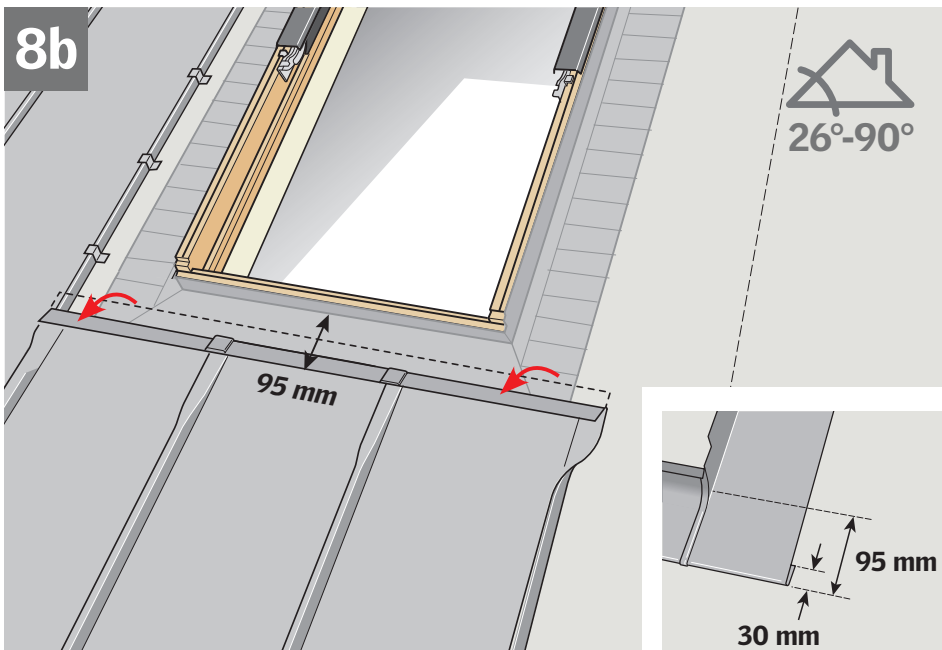

EDE ■

AR: VELUX Argentina S.A. 348 4 639944	HU: VELUX Magyarország Kft. (06/1) 436-0601
AT: VELUX Österreich GmbH 02245/32 3 50	IE: VELUX Company Ltd. 01 848 8775
AU: VELUX Australia Pty. Ltd. 1300 859 856	IT: VELUX Italia s.p.a. 045/6173666
BA: VELUX Bosna i Hercegovina d.o.o. 033/626 493, 626 494	JP: VELUX-Japan Ltd. 0570-00-8145
BE: VELUX Belgium (010) 42.09.09	LT: VELUX Lietuva, UAB (85) 270 91 01
BG: ВЕЛУКС България ЕООД 02/955 99 30	LV: VELUX Latvia SIA 67 27 77 33
BY: Унитарное предприятие "ВЕЛЮКС Мансардные Окна" (017) 329 20 89	NL: VELUX Nederland B.V. 030 - 6 629 629
CA: VELUX Canada Inc. 1 800 88-VELUX (888-3589)	NO: VELUX Norge AS 22 51 06 00
CH: VELUX Schweiz AG 062 289 44 45	NZ: VELUX New Zealand Ltd. 0800 650 445
CL: VELUX Chile Limitada 2 953 6789	PL: VELUX Polska Sp. z o.o. (022) 33 77 000 / 33 77 070
CN: VELUX (CHINA) CO. LTD. 0316-607 27 27	PT: VELUX Portugal, Lda 21 880 00 60
CZ: VELUX Česká republika, s.r.o. 531 015 511	RO: VELUX România S.R.L. 0-8008-83589
DE: VELUX Deutschland GmbH 01806 / 33 33 99 Festnetz: 0,20 €/Anruf Mobilfunk: max. 0,60 €/Anruf	RS: VELUX Srbija d.o.o. 011 20 57 500
DK: VELUX Danmark A/S 45 16 45 16	RU: ЗАО ВЕЛЮКС (495) 640 87 20
EE: VELUX Eesti OÜ 621 7790	SE: VELUX Svenska AB 042/20 83 80
ES: VELUX Spain, S.A. 91 509 71 00	SI: VELUX Slovenija d.o.o. 01 724 68 68
FI: VELUX Suomi Oy 0207 290 800	SK: VELUX Slovensko, s.r.o. (02) 33 000 555
FR: VELUX France 0821 02 15 15 0,119€ TTC/min	TR: VELUX Çatı Pencereleri Ticaret Limited Şirketi 0 216 302 54 10
GB: VELUX Company Ltd. 01592 778 225	UA: ТОВ "ВЕЛЮКС Україна" (044) 2916070
HR: VELUX Hrvatska d.o.o. 01/5555 444	US: VELUX America LLC 1-800-88-VELUX