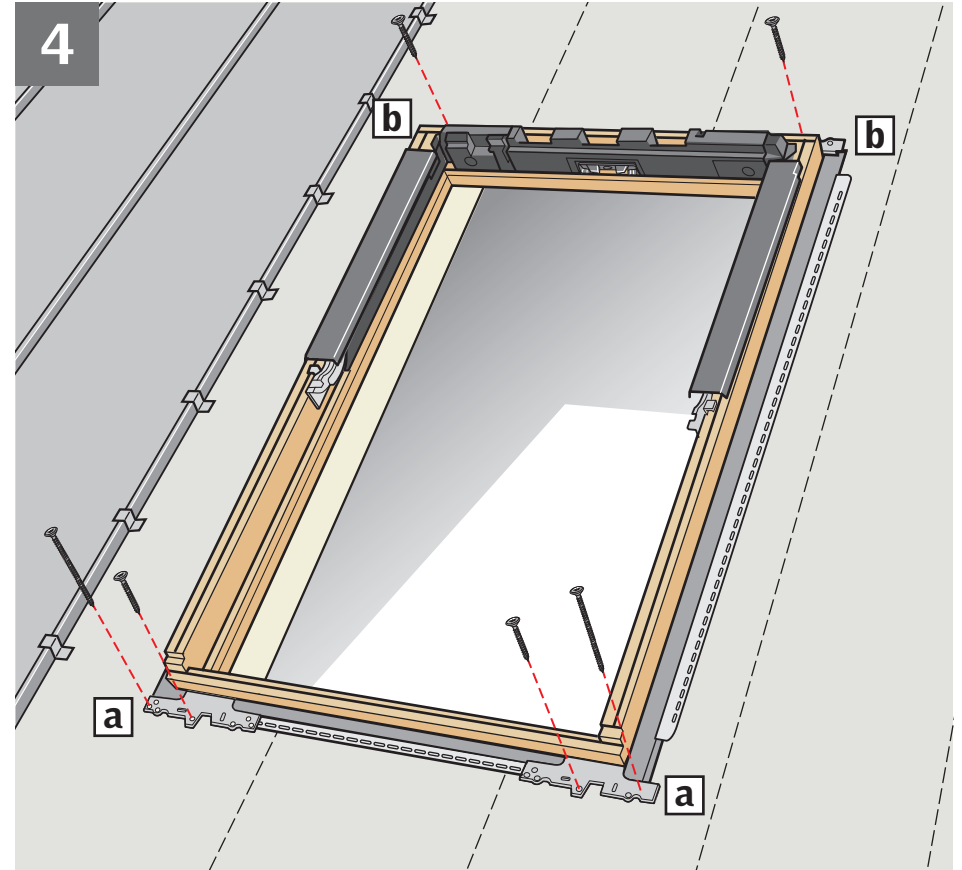

EDE ■

AR: VELUX Argentina S.A. 348 4 639944	HU: VELUX Magyarország Kft. (06/1) 436-0601
AT: VELUX Österreich GmbH 02245/32 3 50	IE: VELUX Company Ltd. 01 848 8775
AU: VELUX Australia Pty. Ltd. 1300 859 856	IT: VELUX Italia s.p.a. 045/6173666
BA: VELUX Bosna i Hercegovina d.o.o. 033/626 493, 626 494	JP: VELUX-Japan Ltd. 0570-00-8145
BE: VELUX Belgium (010) 42.09.09	LT: VELUX Lietuva, UAB (85) 270 91 01
BG: ВЕЛУКС България ЕООД 02/955 99 30	LV: VELUX Latvia SIA 67 27 77 33
BY: Унитарное предприятие "ВЕЛЮКС Мансардные Окна" (017) 329 20 89	NL: VELUX Nederland B.V. 030 - 6 629 629
CA: VELUX Canada Inc. 1 800 88-VELUX (888-3589)	NO: VELUX Norge AS 22 51 06 00
CH: VELUX Schweiz AG 062 289 44 45	NZ: VELUX New Zealand Ltd. 0800 650 445
CL: VELUX Chile Limitada 2 953 6789	PL: VELUX Polska Sp. z o.o. (022) 33 77 000 / 33 77 070
CN: VELUX (CHINA) CO. LTD. 0316-607 27 27	PT: VELUX Portugal, Lda 21 880 00 60
CZ: VELUX Česká republika, s.r.o. 531 015 511	RO: VELUX România S.R.L. 0-8008-83589
DE: VELUX Deutschland GmbH 01806 / 33 33 99 Festnetz: 0,20 €/Anruf Mobilfunk: max. 0,60 €/Anruf	RS: VELUX Srbija d.o.o. 011 20 57 500
DK: VELUX Danmark A/S 45 16 45 16	RU: ЗАО ВЕЛЮКС (495) 640 87 20
EE: VELUX Eesti OÜ 621 7790	SE: VELUX Svenska AB 042/20 83 80
ES: VELUX Spain, S.A. 91 509 71 00	SI: VELUX Slovenija d.o.o. 01 724 68 68
FI: VELUX Suomi Oy 0207 290 800	SK: VELUX Slovensko, s.r.o. (02) 33 000 555
FR: VELUX France 0821 02 15 15 0,119€ TTC/min	TR: VELUX Çatı Pencereleri Ticaret Limited Şirketi 0 216 302 54 10
GB: VELUX Company Ltd. 01592 778 225	UA: ТОВ "ВЕЛЮКС Україна" (044) 2916070
HR: VELUX Hrvatska d.o.o. 01/5555 444	US: VELUX America LLC 1-800-88-VELUX