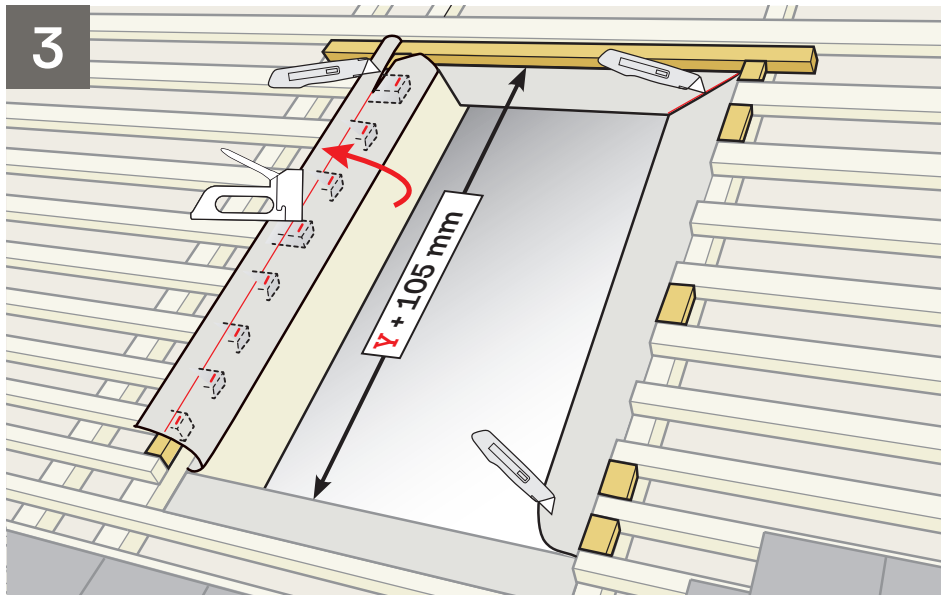

EDN

VELUX®

20°-90°

max 16 mm

VAS 453099-2024-12

1

2

3