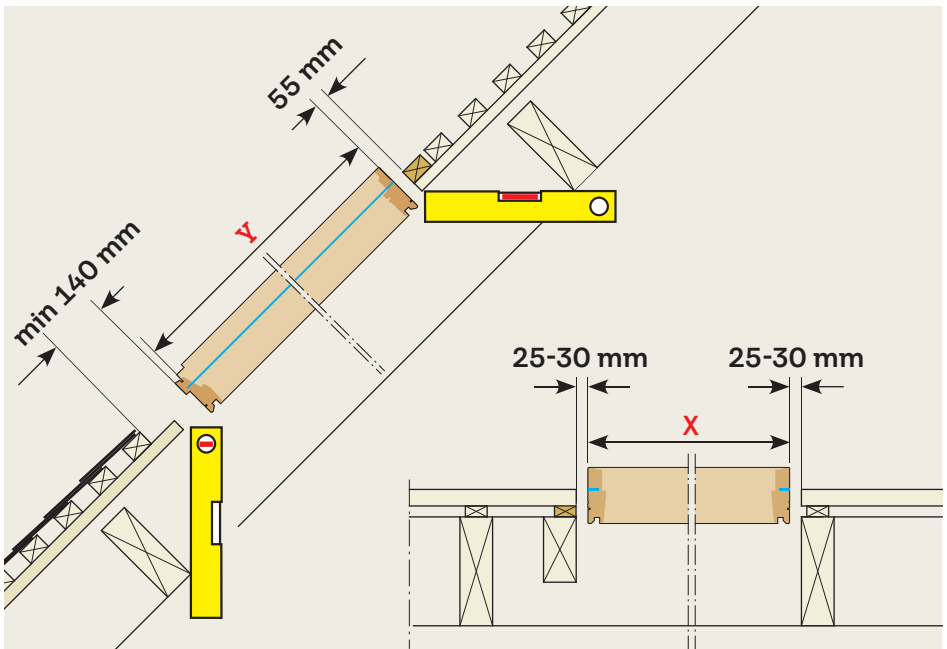

EDN

VELUX®

20°-90°

max 16 mm

VAS 453099-2024-12

1

2

3