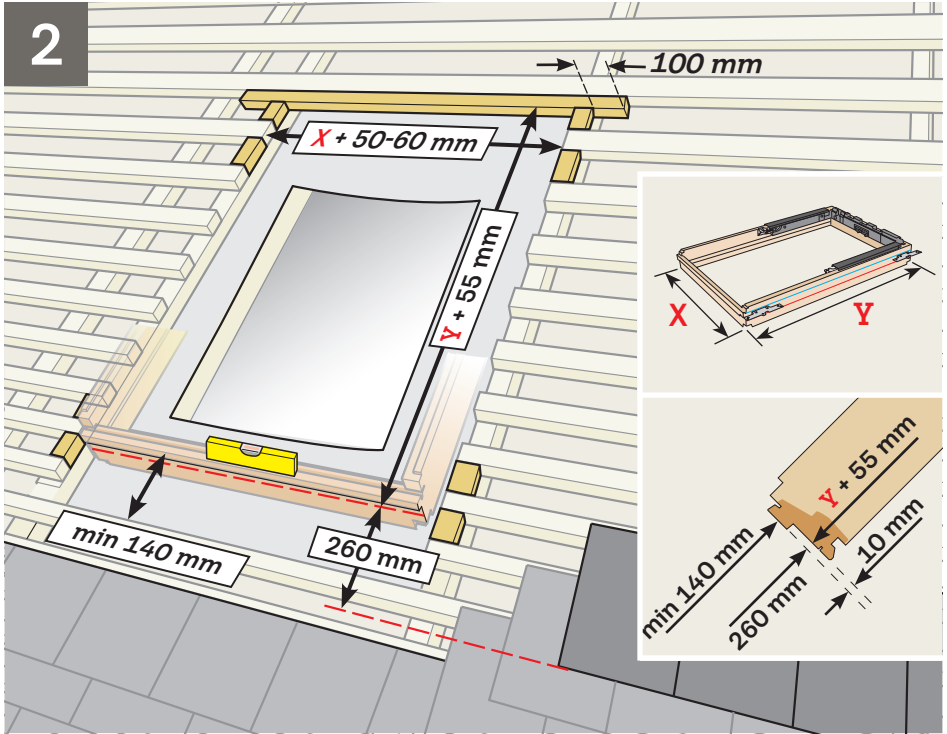

EDN

VELUX®

20°-90°

max 16 mm

VAS 453099-2024-12

1

2

3