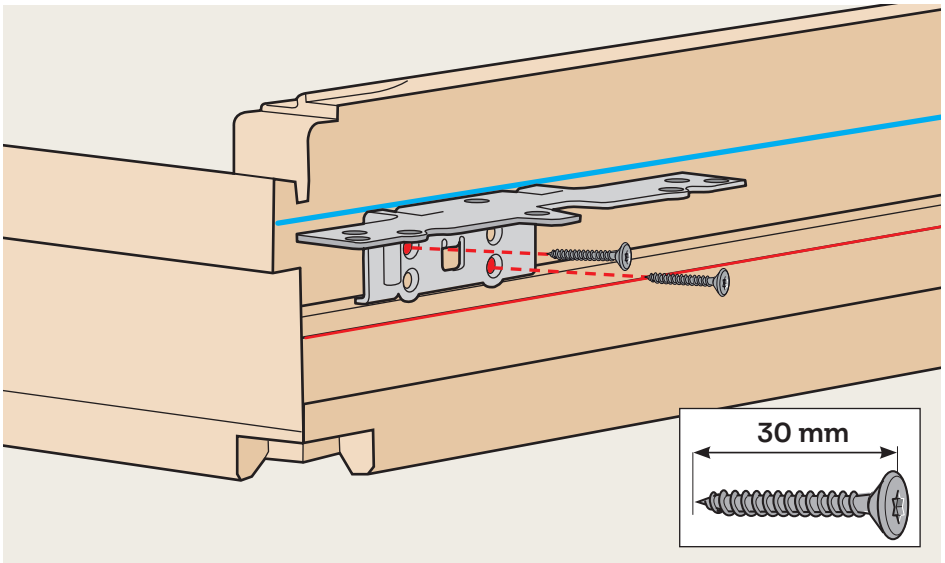

EDN

VELUX®

20°-90°

max 16 mm

VAS 453099-2024-12

1

2

3