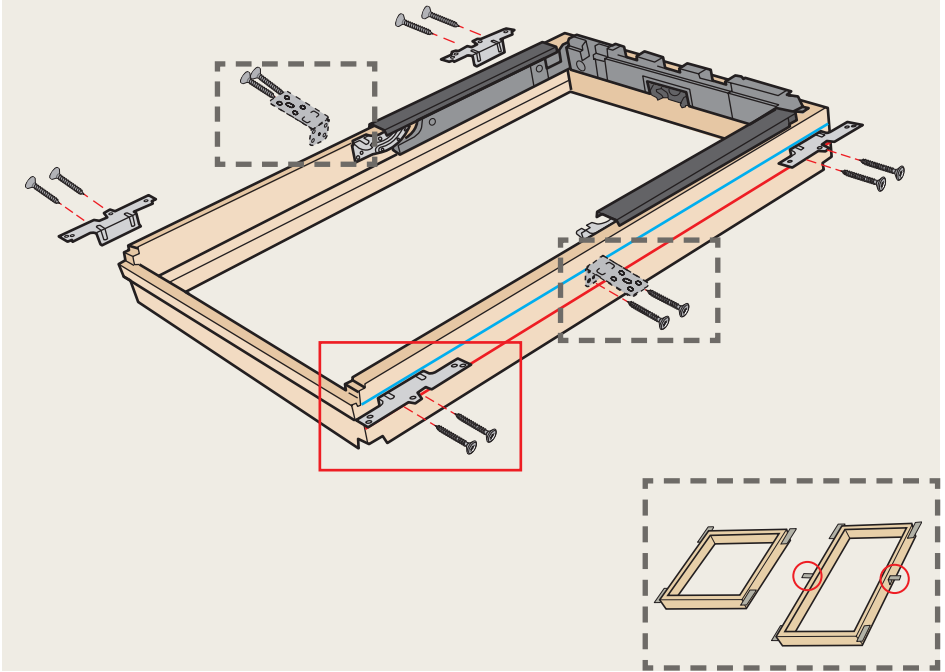

EDN

VELUX®

20°-90°

max 16 mm

VAS 453099-2024-12

1

2

3