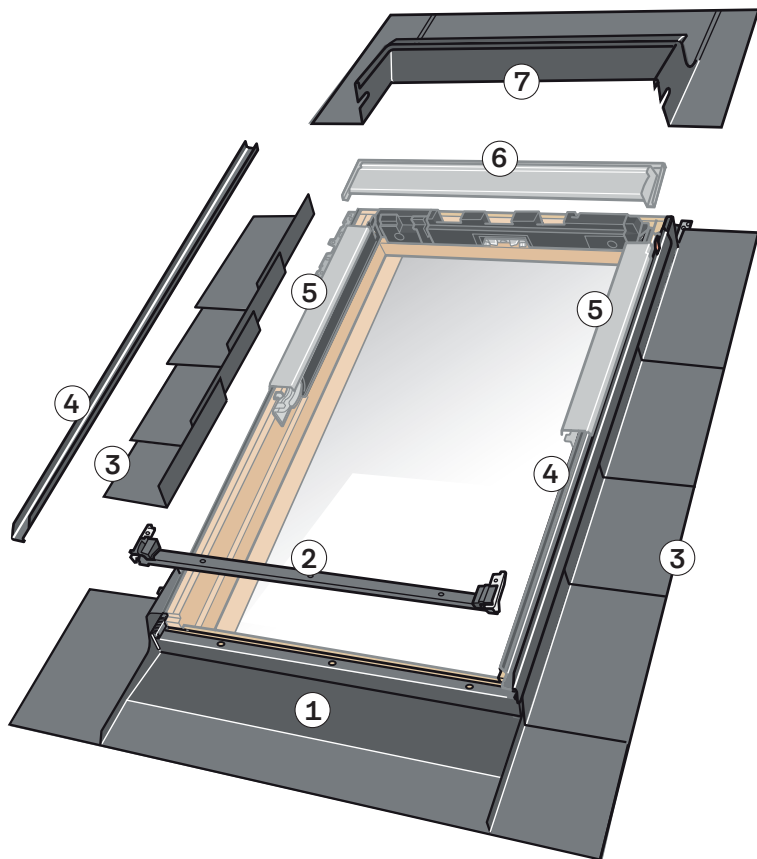

EDN

VELUX®

20°-90°

max 16 mm

VAS 453099-2024-12

1

2

3