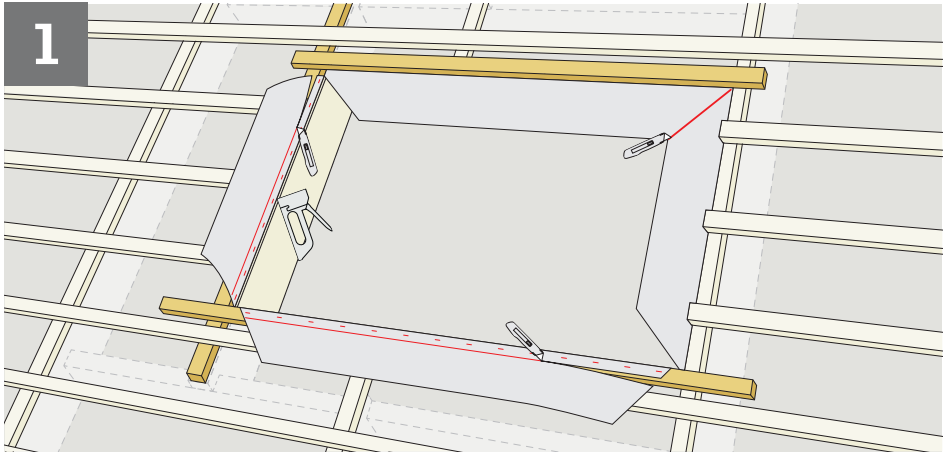

BDX 2010

AR: VELUX Argentina S.A. 3488 639944 / 45 / 46	IE: VELUX Company Ltd. 01 848 8775
AT: VELUX Österreich GmbH 02245/32 3 50	IT: VELUX Italia s.p.a. 045/6173666
AU: VELUX Australia Pty. Ltd. 1300 859 856	JP: VELUX-Japan Ltd. 0570-00-8145
BA: VELUX Bosna i Hercegovina d.o.o. 033/626 493, 626 494	LT: VELUX Lietuva, UAB (85) 270 91 01
BE: VELUX Belgium (010) 42.09.09	LV: VELUX Latvia SIA 67 27 77 33
BG: VELUX Bulgaria EOOD 02/955 99 30	NL: VELUX Nederland B.V. 030 - 6 629 629
BY: FE VELUX Roof Windows. (017) 217 7385	NO: VELUX Norge AS 22 51 06 00
CA: VELUX Canada Inc. 1 800 88-VELUX (888-3589)	NZ: VELUX New Zealand Ltd. 0800 650 445
CH: VELUX Schweiz AG 0848 945 549	PL: VELUX Polska Sp. z o.o. (022) 33 77 000 / 33 77 070
CL: VELUX Chile Limitada 2 953 6789	PT: VELUX Portugal, Lda 21 880 00 60
CN: VELUX (CHINA) CO. LTD. 0316-607 27 27	RO: VELUX România S.R.L. 0-8008-83589
CZ: VELUX Česká republika, s.r.o. 531 015 511	RS: VELUX Srbija d.o.o. 011 20 57 500
DE: VELUX Deutschland GmbH 0180-333 33 99	RU: ЗАО VELUX (495) 737 75 20
DK: VELUX Danmark A/S 45 16 45 16	SE: VELUX Svenska AB 042/20 83 80
EE: VELUX Eesti OÜ 621 7790	SI: VELUX Slovenija d.o.o. 01 724 68 68
ES: VELUX Spain, S.A. 91 509 71 00	SK: VELUX Slovensko, s.r.o. (02) 33 000 555
FI: VELUX Suomi Oy 0207 290 800	TR: VELUX Çatı Pencereleri Ticaret Limited Şirketi 0 216 302 54 10
FR: VELUX France 0821 02 15 15 0,119€ TTC/min	UA: VELUX Ukraina TOV (044) 2916070
GB: VELUX Company Ltd. 01592 778 225	US: VELUX America Inc. 1-800-88-VELUX
HR: VELUX Hrvatska d.o.o.. 01/5555 444	
HU: VELUX Magyarország Kft. (06/1) 436-0601	