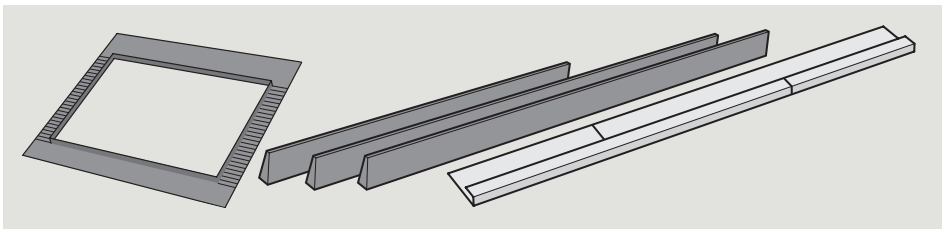

BDX 2010

AR: VELUX Argentina S.A. 3488 639944 / 45 / 46	IE: VELUX Company Ltd. 01 848 8775
AT: VELUX Österreich GmbH 02245/32 3 50	IT: VELUX Italia s.p.a. 045/6173666
AU: VELUX Australia Pty. Ltd. 1300 859 856	JP: VELUX-Japan Ltd. 0570-00-8145
BA: VELUX Bosna i Hercegovina d.o.o. 033/626 493, 626 494	LT: VELUX Lietuva, UAB (85) 270 91 01
BE: VELUX Belgium (010) 42.09.09	LV: VELUX Latvia SIA 67 27 77 33
BG: VELUX Bulgaria EOOD 02/955 99 30	NL: VELUX Nederland B.V. 030 - 6 629 629
BY: FE VELUX Roof Windows. (017) 217 7385	NO: VELUX Norge AS 22 51 06 00
CA: VELUX Canada Inc. 1 800 88-VELUX (888-3589)	NZ: VELUX New Zealand Ltd. 0800 650 445
CH: VELUX Schweiz AG 0848 945 549	PL: VELUX Polska Sp. z o.o. (022) 33 77 000 / 33 77 070
CL: VELUX Chile Limitada 2 953 6789	PT: VELUX Portugal, Lda 21 880 00 60
CN: VELUX (CHINA) CO. LTD. 0316-607 27 27	RO: VELUX România S.R.L. 0-8008-83589
CZ: VELUX Česká republika, s.r.o. 531 015 511	RS: VELUX Srbija d.o.o. 011 20 57 500
DE: VELUX Deutschland GmbH 0180-333 33 99	RU: ЗАО VELUX (495) 737 75 20
DK: VELUX Danmark A/S 45 16 45 16	SE: VELUX Svenska AB 042/20 83 80
EE: VELUX Eesti OÜ 621 7790	SI: VELUX Slovenija d.o.o. 01 724 68 68
ES: VELUX Spain, S.A. 91 509 71 00	SK: VELUX Slovensko, s.r.o. (02) 33 000 555
FI: VELUX Suomi Oy 0207 290 800	TR: VELUX Çatı Pencereleri Ticaret Limited Şirketi 0 216 302 54 10
FR: VELUX France 0821 02 15 15 0,119€ TTC/min	UA: VELUX Ukraina TOV (044) 2916070
GB: VELUX Company Ltd. 01592 778 225	US: VELUX America Inc. 1-800-88-VELUX
HR: VELUX Hrvatska d.o.o.. 01/5555 444	
HU: VELUX Magyarország Kft. (06/1) 436-0601	