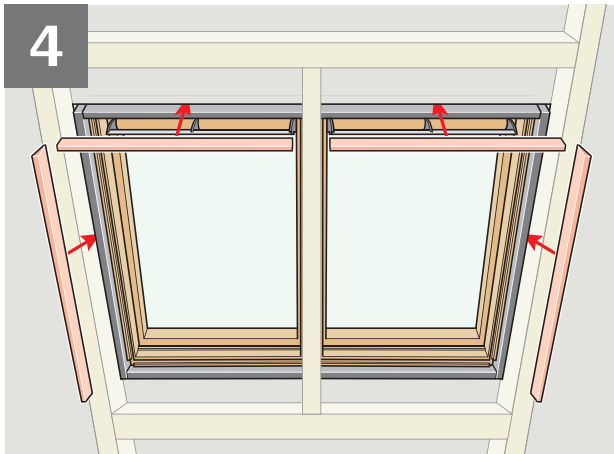

BDX 2010

AR: VELUX Argentina S.A. 3488 639944 / 45 / 46	IE: VELUX Company Ltd. 01 848 8775
AT: VELUX Österreich GmbH 02245/32 3 50	IT: VELUX Italia s.p.a. 045/6173666
AU: VELUX Australia Pty. Ltd. 1300 859 856	JP: VELUX-Japan Ltd. 0570-00-8145
BA: VELUX Bosna i Hercegovina d.o.o. 033/626 493, 626 494	LT: VELUX Lietuva, UAB (85) 270 91 01
BE: VELUX Belgium (010) 42.09.09	LV: VELUX Latvia SIA 67 27 77 33
BG: VELUX Bulgaria EOOD 02/955 99 30	NL: VELUX Nederland B.V. 030 - 6 629 629
BY: FE VELUX Roof Windows. (017) 217 7385	NO: VELUX Norge AS 22 51 06 00
CA: VELUX Canada Inc. 1 800 88-VELUX (888-3589)	NZ: VELUX New Zealand Ltd. 0800 650 445
CH: VELUX Schweiz AG 0848 945 549	PL: VELUX Polska Sp. z o.o. (022) 33 77 000 / 33 77 070
CL: VELUX Chile Limitada 2 953 6789	PT: VELUX Portugal, Lda 21 880 00 60
CN: VELUX (CHINA) CO. LTD. 0316-607 27 27	RO: VELUX România S.R.L. 0-8008-83589
CZ: VELUX Česká republika, s.r.o. 531 015 511	RS: VELUX Srbija d.o.o. 011 20 57 500
DE: VELUX Deutschland GmbH 0180-333 33 99	RU: ЗАО VELUX (495) 737 75 20
DK: VELUX Danmark A/S 45 16 45 16	SE: VELUX Svenska AB 042/20 83 80
EE: VELUX Eesti OÜ 621 7790	SI: VELUX Slovenija d.o.o. 01 724 68 68
ES: VELUX Spain, S.A. 91 509 71 00	SK: VELUX Slovensko, s.r.o. (02) 33 000 555
FI: VELUX Suomi Oy 0207 290 800	TR: VELUX Çatı Pencereleri Ticaret Limited Şirketi 0 216 302 54 10
FR: VELUX France 0821 02 15 15 0,119€ TTC/min	UA: VELUX Ukraina TOV (044) 2916070
GB: VELUX Company Ltd. 01592 778 225	US: VELUX America Inc. 1-800-88-VELUX
HR: VELUX Hrvatska d.o.o.. 01/5555 444	
HU: VELUX Magyarország Kft. (06/1) 436-0601	