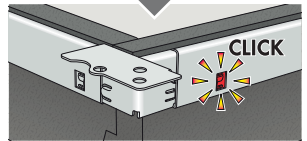

BDX 2010

AR: VELUX Argentina S.A. 3488 639944 / 45 / 46	IE: VELUX Company Ltd. 01 848 8775
AT: VELUX Österreich GmbH 02245/32 3 50	IT: VELUX Italia s.p.a. 045/6173666
AU: VELUX Australia Pty. Ltd. 1300 859 856	JP: VELUX-Japan Ltd. 0570-00-8145
BA: VELUX Bosna i Hercegovina d.o.o. 033/626 493, 626 494	LT: VELUX Lietuva, UAB (85) 270 91 01
BE: VELUX Belgium (010) 42.09.09	LV: VELUX Latvia SIA 67 27 77 33
BG: VELUX Bulgaria EOOD 02/955 99 30	NL: VELUX Nederland B.V. 030 - 6 629 629
BY: FE VELUX Roof Windows. (017) 217 7385	NO: VELUX Norge AS 22 51 06 00
CA: VELUX Canada Inc. 1 800 88-VELUX (888-3589)	NZ: VELUX New Zealand Ltd. 0800 650 445
CH: VELUX Schweiz AG 0848 945 549	PL: VELUX Polska Sp. z o.o. (022) 33 77 000 / 33 77 070
CL: VELUX Chile Limitada 2 953 6789	PT: VELUX Portugal, Lda 21 880 00 60
CN: VELUX (CHINA) CO. LTD. 0316-607 27 27	RO: VELUX România S.R.L. 0-8008-83589
CZ: VELUX Česká republika, s.r.o. 531 015 511	RS: VELUX Srbija d.o.o. 011 20 57 500
DE: VELUX Deutschland GmbH 0180-333 33 99	RU: ЗАО VELUX (495) 737 75 20
DK: VELUX Danmark A/S 45 16 45 16	SE: VELUX Svenska AB 042/20 83 80
EE: VELUX Eesti OÜ 621 7790	SI: VELUX Slovenija d.o.o. 01 724 68 68
ES: VELUX Spain, S.A. 91 509 71 00	SK: VELUX Slovensko, s.r.o. (02) 33 000 555
FI: VELUX Suomi Oy 0207 290 800	TR: VELUX Çatı Pencereleri Ticaret Limited Şirketi 0 216 302 54 10
FR: VELUX France 0821 02 15 15 0,119€ TTC/min	UA: VELUX Ukraina TOV (044) 2916070
GB: VELUX Company Ltd. 01592 778 225	US: VELUX America Inc. 1-800-88-VELUX
HR: VELUX Hrvatska d.o.o.. 01/5555 444	
HU: VELUX Magyarország Kft. (06/1) 436-0601	