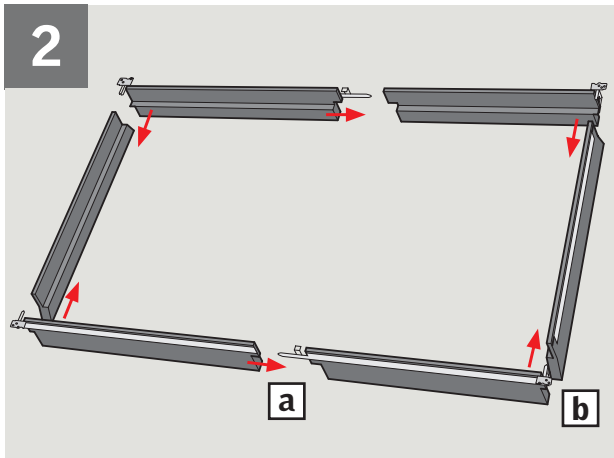

BDX 2010

AR: VELUX Argentina S.A. 3488 639944 / 45 / 46	IE: VELUX Company Ltd. 01 848 8775
AT: VELUX Österreich GmbH 02245/32 3 50	IT: VELUX Italia s.p.a. 045/6173666
AU: VELUX Australia Pty. Ltd. 1300 859 856	JP: VELUX-Japan Ltd. 0570-00-8145
BA: VELUX Bosna i Hercegovina d.o.o. 033/626 493, 626 494	LT: VELUX Lietuva, UAB (85) 270 91 01
BE: VELUX Belgium (010) 42.09.09	LV: VELUX Latvia SIA 67 27 77 33
BG: VELUX Bulgaria EOOD 02/955 99 30	NL: VELUX Nederland B.V. 030 - 6 629 629
BY: FE VELUX Roof Windows. (017) 217 7385	NO: VELUX Norge AS 22 51 06 00
CA: VELUX Canada Inc. 1 800 88-VELUX (888-3589)	NZ: VELUX New Zealand Ltd. 0800 650 445
CH: VELUX Schweiz AG 0848 945 549	PL: VELUX Polska Sp. z o.o. (022) 33 77 000 / 33 77 070
CL: VELUX Chile Limitada 2 953 6789	PT: VELUX Portugal, Lda 21 880 00 60
CN: VELUX (CHINA) CO. LTD. 0316-607 27 27	RO: VELUX România S.R.L. 0-8008-83589
CZ: VELUX Česká republika, s.r.o. 531 015 511	RS: VELUX Srbija d.o.o. 011 20 57 500
DE: VELUX Deutschland GmbH 0180-333 33 99	RU: ЗАО VELUX (495) 737 75 20
DK: VELUX Danmark A/S 45 16 45 16	SE: VELUX Svenska AB 042/20 83 80
EE: VELUX Eesti OÜ 621 7790	SI: VELUX Slovenija d.o.o. 01 724 68 68
ES: VELUX Spain, S.A. 91 509 71 00	SK: VELUX Slovensko, s.r.o. (02) 33 000 555
FI: VELUX Suomi Oy 0207 290 800	TR: VELUX Çatı Pencereleri Ticaret Limited Şirketi 0 216 302 54 10
FR: VELUX France 0821 02 15 15 0,119€ TTC/min	UA: VELUX Ukraina TOV (044) 2916070
GB: VELUX Company Ltd. 01592 778 225	US: VELUX America Inc. 1-800-88-VELUX
HR: VELUX Hrvatska d.o.o.. 01/5555 444	
HU: VELUX Magyarország Kft. (06/1) 436-0601	