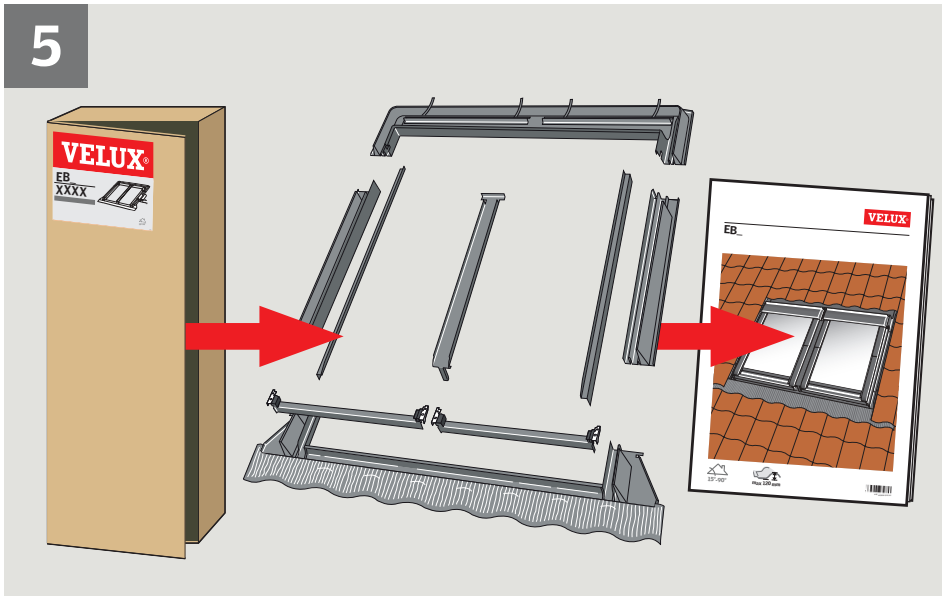

BDX 2010

AR: VELUX Argentina S.A. 3488 639944 / 45 / 46	IE: VELUX Company Ltd. 01 848 8775
AT: VELUX Österreich GmbH 02245/32 3 50	IT: VELUX Italia s.p.a. 045/6173666
AU: VELUX Australia Pty. Ltd. 1300 859 856	JP: VELUX-Japan Ltd. 0570-00-8145
BA: VELUX Bosna i Hercegovina d.o.o. 033/626 493, 626 494	LT: VELUX Lietuva, UAB (85) 270 91 01
BE: VELUX Belgium (010) 42.09.09	LV: VELUX Latvia SIA 67 27 77 33
BG: VELUX Bulgaria EOOD 02/955 99 30	NL: VELUX Nederland B.V. 030 - 6 629 629
BY: FE VELUX Roof Windows. (017) 217 7385	NO: VELUX Norge AS 22 51 06 00
CA: VELUX Canada Inc. 1 800 88-VELUX (888-3589)	NZ: VELUX New Zealand Ltd. 0800 650 445
CH: VELUX Schweiz AG 0848 945 549	PL: VELUX Polska Sp. z o.o. (022) 33 77 000 / 33 77 070
CL: VELUX Chile Limitada 2 953 6789	PT: VELUX Portugal, Lda 21 880 00 60
CN: VELUX (CHINA) CO. LTD. 0316-607 27 27	RO: VELUX România S.R.L. 0-8008-83589
CZ: VELUX Česká republika, s.r.o. 531 015 511	RS: VELUX Srbija d.o.o. 011 20 57 500
DE: VELUX Deutschland GmbH 0180-333 33 99	RU: ЗАО VELUX (495) 737 75 20
DK: VELUX Danmark A/S 45 16 45 16	SE: VELUX Svenska AB 042/20 83 80
EE: VELUX Eesti OÜ 621 7790	SI: VELUX Slovenija d.o.o. 01 724 68 68
ES: VELUX Spain, S.A. 91 509 71 00	SK: VELUX Slovensko, s.r.o. (02) 33 000 555
FI: VELUX Suomi Oy 0207 290 800	TR: VELUX Çatı Pencereleri Ticaret Limited Şirketi 0 216 302 54 10
FR: VELUX France 0821 02 15 15 0,119€ TTC/min	UA: VELUX Ukraina TOV (044) 2916070
GB: VELUX Company Ltd. 01592 778 225	US: VELUX America Inc. 1-800-88-VELUX
HR: VELUX Hrvatska d.o.o.. 01/5555 444	
HU: VELUX Magyarország Kft. (06/1) 436-0601	