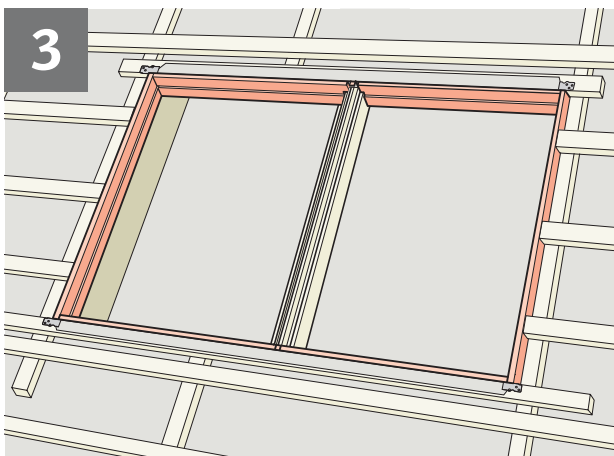

BDX 2010

AR: VELUX Argentina S.A. 3488 639944 / 45 / 46	IE: VELUX Company Ltd. 01 848 8775
AT: VELUX Österreich GmbH 02245/32 3 50	IT: VELUX Italia s.p.a. 045/6173666
AU: VELUX Australia Pty. Ltd. 1300 859 856	JP: VELUX-Japan Ltd. 0570-00-8145
BA: VELUX Bosna i Hercegovina d.o.o. 033/626 493, 626 494	LT: VELUX Lietuva, UAB (85) 270 91 01
BE: VELUX Belgium (010) 42.09.09	LV: VELUX Latvia SIA 67 27 77 33
BG: VELUX Bulgaria EOOD 02/955 99 30	NL: VELUX Nederland B.V. 030 - 6 629 629
BY: FE VELUX Roof Windows. (017) 217 7385	NO: VELUX Norge AS 22 51 06 00
CA: VELUX Canada Inc. 1 800 88-VELUX (888-3589)	NZ: VELUX New Zealand Ltd. 0800 650 445
CH: VELUX Schweiz AG 0848 945 549	PL: VELUX Polska Sp. z o.o. (022) 33 77 000 / 33 77 070
CL: VELUX Chile Limitada 2 953 6789	PT: VELUX Portugal, Lda 21 880 00 60
CN: VELUX (CHINA) CO. LTD. 0316-607 27 27	RO: VELUX România S.R.L. 0-8008-83589
CZ: VELUX Česká republika, s.r.o. 531 015 511	RS: VELUX Srbija d.o.o. 011 20 57 500
DE: VELUX Deutschland GmbH 0180-333 33 99	RU: ЗАО VELUX (495) 737 75 20
DK: VELUX Danmark A/S 45 16 45 16	SE: VELUX Svenska AB 042/20 83 80
EE: VELUX Eesti OÜ 621 7790	SI: VELUX Slovenija d.o.o. 01 724 68 68
ES: VELUX Spain, S.A. 91 509 71 00	SK: VELUX Slovensko, s.r.o. (02) 33 000 555
FI: VELUX Suomi Oy 0207 290 800	TR: VELUX Çatı Pencereleri Ticaret Limited Şirketi 0 216 302 54 10
FR: VELUX France 0821 02 15 15 0,119€ TTC/min	UA: VELUX Ukraina TOV (044) 2916070
GB: VELUX Company Ltd. 01592 778 225	US: VELUX America Inc. 1-800-88-VELUX
HR: VELUX Hrvatska d.o.o.. 01/5555 444	
HU: VELUX Magyarország Kft. (06/1) 436-0601	