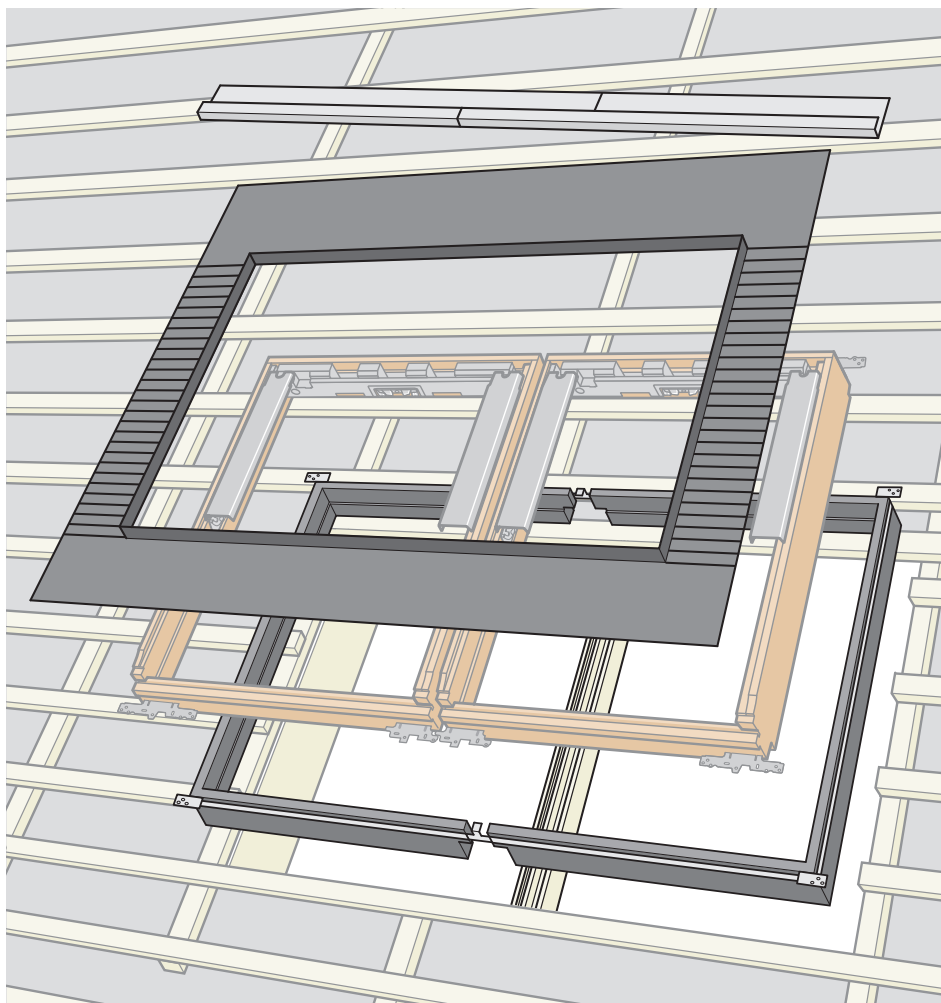

BDX 2010

AR: VELUX Argentina S.A. 3488 639944 / 45 / 46	IE: VELUX Company Ltd. 01 848 8775
AT: VELUX Österreich GmbH 02245/32 3 50	IT: VELUX Italia s.p.a. 045/6173666
AU: VELUX Australia Pty. Ltd. 1300 859 856	JP: VELUX-Japan Ltd. 0570-00-8145
BA: VELUX Bosna i Hercegovina d.o.o. 033/626 493, 626 494	LT: VELUX Lietuva, UAB (85) 270 91 01
BE: VELUX Belgium (010) 42.09.09	LV: VELUX Latvia SIA 67 27 77 33
BG: VELUX Bulgaria EOOD 02/955 99 30	NL: VELUX Nederland B.V. 030 - 6 629 629
BY: FE VELUX Roof Windows. (017) 217 7385	NO: VELUX Norge AS 22 51 06 00
CA: VELUX Canada Inc. 1 800 88-VELUX (888-3589)	NZ: VELUX New Zealand Ltd. 0800 650 445
CH: VELUX Schweiz AG 0848 945 549	PL: VELUX Polska Sp. z o.o. (022) 33 77 000 / 33 77 070
CL: VELUX Chile Limitada 2 953 6789	PT: VELUX Portugal, Lda 21 880 00 60
CN: VELUX (CHINA) CO. LTD. 0316-607 27 27	RO: VELUX România S.R.L. 0-8008-83589
CZ: VELUX Česká republika, s.r.o. 531 015 511	RS: VELUX Srbija d.o.o. 011 20 57 500
DE: VELUX Deutschland GmbH 0180-333 33 99	RU: ЗАО VELUX (495) 737 75 20
DK: VELUX Danmark A/S 45 16 45 16	SE: VELUX Svenska AB 042/20 83 80
EE: VELUX Eesti OÜ 621 7790	SI: VELUX Slovenija d.o.o. 01 724 68 68
ES: VELUX Spain, S.A. 91 509 71 00	SK: VELUX Slovensko, s.r.o. (02) 33 000 555
FI: VELUX Suomi Oy 0207 290 800	TR: VELUX Çatı Pencereleri Ticaret Limited Şirketi 0 216 302 54 10
FR: VELUX France 0821 02 15 15 0,119€ TTC/min	UA: VELUX Ukraina TOV (044) 2916070
GB: VELUX Company Ltd. 01592 778 225	US: VELUX America Inc. 1-800-88-VELUX
HR: VELUX Hrvatska d.o.o.. 01/5555 444	
HU: VELUX Magyarország Kft. (06/1) 436-0601	