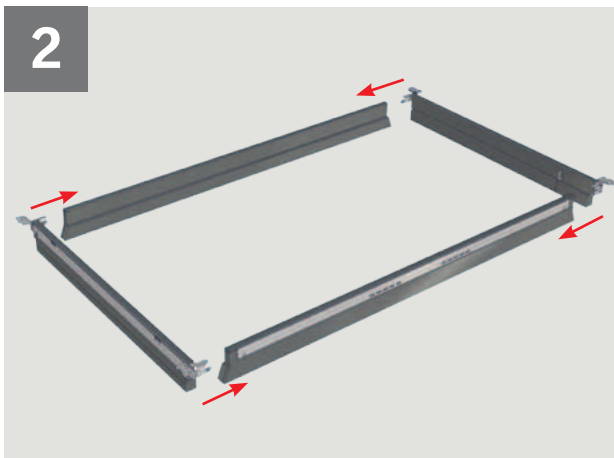

BDX 2000

AR: VELUX Argentina S.A. 3488 639944 / 45 / 46	IE: VELUX Company Ltd. 01 848 8775
AT: VELUX Österreich GmbH 02245/32 3 50	IT: VELUX Italia s.p.a. 045/6173666
AU: VELUX Australia Pty. Ltd. 1300 859 856	JP: VELUX-Japan Ltd. 0570-00-8145
BA: VELUX Bosna i Hercegovina d.o.o. 033/626 493, 626 494	LT: VELUX Lietuva, UAB (85) 270 91 01
BE: VELUX Belgium (010) 42.09.09	LV: VELUX Latvia SIA 67 27 77 33
BG: VELUX Bulgaria EOOD 02/955 95 26	NL: VELUX Nederland B.V. 030 - 6 629 629
BY: FE VELUX Roof Windows. (017) 217 7385	NO: VELUX Norge AS 22 51 06 00
CA: VELUX Canada Inc. 1 800 88-VELUX (888-3589)	NZ: VELUX New Zealand Ltd. 0800 650 445
CH: VELUX Schweiz AG 0848 945 549	PL: VELUX Polska Sp. z o.o. (022) 33 77 000 / 33 77 070
CL: VELUX Chile Limitada 2 953 6789	PT: VELUX Portugal, Lda 21 880 00 60
CN: VELUX (CHINA) CO. LTD. 0316-607 27 27	RO: VELUX România S.R.L. 0-8008-83589
CZ: VELUX Česká republika, s.r.o. 531 015 511	RS: VELUX Srbija d.o.o. 011 20 57 500
DE: VELUX Deutschland GmbH 0180-333 33 99	RU: ZAO VELUX (495) 737 75 20
DK: VELUX Danmark A/S 45 16 45 16	SE: VELUX Svenska AB 042/20 83 80
EE: VELUX Eesti OÜ 621 7790	SI: VELUX Slovenija d.o.o. 01 724 68 68
ES: VELUX Spain, S.A. 91 509 71 00	SK: VELUX Slovensko, s.r.o. (02) 33 000 555
FI: VELUX Suomi Oy 0207 290 800	TR: VELUX Çatı Pencereleri Ticaret Limited Şirketi 0 216 302 54 10
FR: VELUX France 0821 02 15 15 0,119€ TTC/min	UA: VELUX Ukraina TOV (044) 2916070
GB: VELUX Company Ltd. 01592 778 225	US: VELUX America Inc. 1-800-88-VELUX
HR: VELUX Hrvatska d.o.o.. 01/5555 444	
HU: VELUX Magyarország Kft. (06/1) 436-0601	