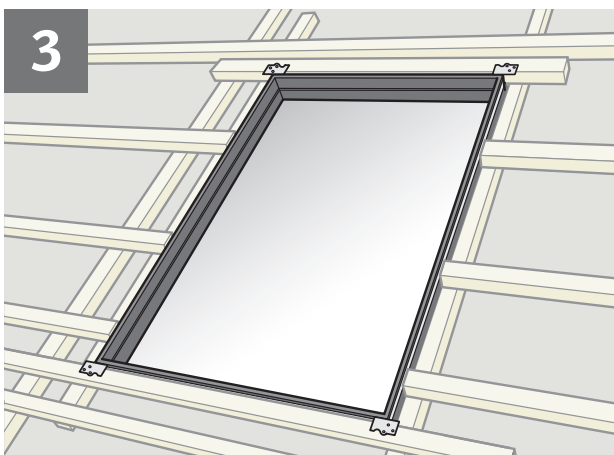

BDX 2000

AR: VELUX Argentina S.A. 3488 639944 / 45 / 46	IE: VELUX Company Ltd. 01 848 8775
AT: VELUX Österreich GmbH 02245/32 3 50	IT: VELUX Italia s.p.a. 045/6173666
AU: VELUX Australia Pty. Ltd. 1300 859 856	JP: VELUX-Japan Ltd. 0570-00-8145
BA: VELUX Bosna i Hercegovina d.o.o. 033/626 493, 626 494	LT: VELUX Lietuva, UAB (85) 270 91 01
BE: VELUX Belgium (010) 42.09.09	LV: VELUX Latvia SIA 67 27 77 33
BG: VELUX Bulgaria EOOD 02/955 95 26	NL: VELUX Nederland B.V. 030 - 6 629 629
BY: FE VELUX Roof Windows. (017) 217 7385	NO: VELUX Norge AS 22 51 06 00
CA: VELUX Canada Inc. 1 800 88-VELUX (888-3589)	NZ: VELUX New Zealand Ltd. 0800 650 445
CH: VELUX Schweiz AG 0848 945 549	PL: VELUX Polska Sp. z o.o. (022) 33 77 000 / 33 77 070
CL: VELUX Chile Limitada 2 953 6789	PT: VELUX Portugal, Lda 21 880 00 60
CN: VELUX (CHINA) CO. LTD. 0316-607 27 27	RO: VELUX România S.R.L. 0-8008-83589
CZ: VELUX Česká republika, s.r.o. 531 015 511	RS: VELUX Srbija d.o.o. 011 20 57 500
DE: VELUX Deutschland GmbH 0180-333 33 99	RU: ZAO VELUX (495) 737 75 20
DK: VELUX Danmark A/S 45 16 45 16	SE: VELUX Svenska AB 042/20 83 80
EE: VELUX Eesti OÜ 621 7790	SI: VELUX Slovenija d.o.o. 01 724 68 68
ES: VELUX Spain, S.A. 91 509 71 00	SK: VELUX Slovensko, s.r.o. (02) 33 000 555
FI: VELUX Suomi Oy 0207 290 800	TR: VELUX Çatı Pencereleri Ticaret Limited Şirketi 0 216 302 54 10
FR: VELUX France 0821 02 15 15 0,119€ TTC/min	UA: VELUX Ukraina TOV (044) 2916070
GB: VELUX Company Ltd. 01592 778 225	US: VELUX America Inc. 1-800-88-VELUX
HR: VELUX Hrvatska d.o.o.. 01/5555 444	
HU: VELUX Magyarország Kft. (06/1) 436-0601	