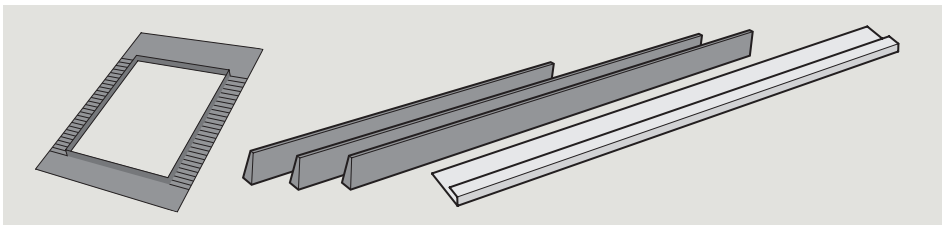

BDX 2000

AR: VELUX Argentina S.A. 3488 639944 / 45 / 46	IE: VELUX Company Ltd. 01 848 8775
AT: VELUX Österreich GmbH 02245/32 3 50	IT: VELUX Italia s.p.a. 045/6173666
AU: VELUX Australia Pty. Ltd. 1300 859 856	JP: VELUX-Japan Ltd. 0570-00-8145
BA: VELUX Bosna i Hercegovina d.o.o. 033/626 493, 626 494	LT: VELUX Lietuva, UAB (85) 270 91 01
BE: VELUX Belgium (010) 42.09.09	LV: VELUX Latvia SIA 67 27 77 33
BG: VELUX Bulgaria EOOD 02/955 95 26	NL: VELUX Nederland B.V. 030 - 6 629 629
BY: FE VELUX Roof Windows. (017) 217 7385	NO: VELUX Norge AS 22 51 06 00
CA: VELUX Canada Inc. 1 800 88-VELUX (888-3589)	NZ: VELUX New Zealand Ltd. 0800 650 445
CH: VELUX Schweiz AG 0848 945 549	PL: VELUX Polska Sp. z o.o. (022) 33 77 000 / 33 77 070
CL: VELUX Chile Limitada 2 953 6789	PT: VELUX Portugal, Lda 21 880 00 60
CN: VELUX (CHINA) CO. LTD. 0316-607 27 27	RO: VELUX România S.R.L. 0-8008-83589
CZ: VELUX Česká republika, s.r.o. 531 015 511	RS: VELUX Srbija d.o.o. 011 20 57 500
DE: VELUX Deutschland GmbH 0180-333 33 99	RU: ZAO VELUX (495) 737 75 20
DK: VELUX Danmark A/S 45 16 45 16	SE: VELUX Svenska AB 042/20 83 80
EE: VELUX Eesti OÜ 621 7790	SI: VELUX Slovenija d.o.o. 01 724 68 68
ES: VELUX Spain, S.A. 91 509 71 00	SK: VELUX Slovensko, s.r.o. (02) 33 000 555
FI: VELUX Suomi Oy 0207 290 800	TR: VELUX Çatı Pencereleri Ticaret Limited Şirketi 0 216 302 54 10
FR: VELUX France 0821 02 15 15 0,119€ TTC/min	UA: VELUX Ukraina TOV (044) 2916070
GB: VELUX Company Ltd. 01592 778 225	US: VELUX America Inc. 1-800-88-VELUX
HR: VELUX Hrvatska d.o.o.. 01/5555 444	
HU: VELUX Magyarország Kft. (06/1) 436-0601	