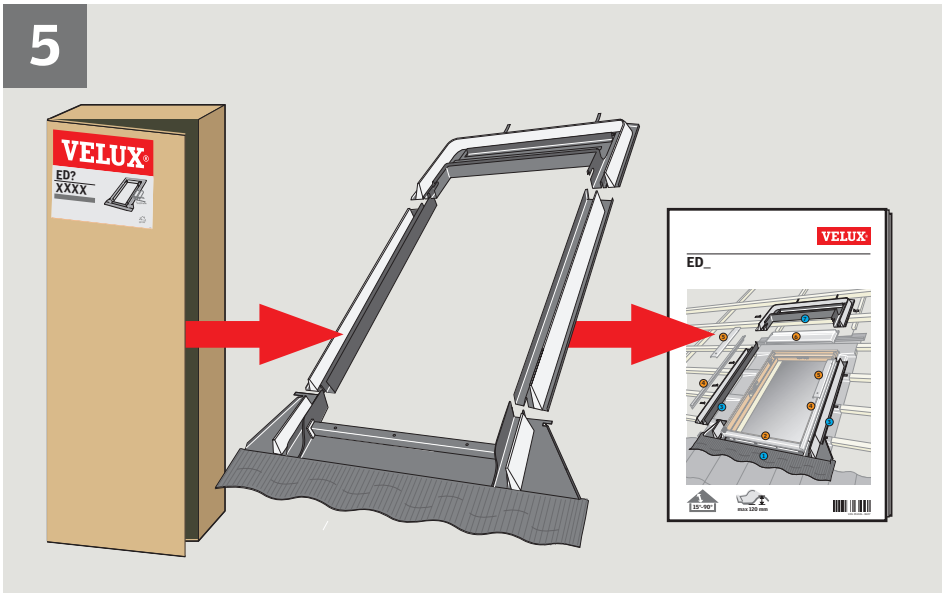

BDX 2000

AR: VELUX Argentina S.A. 3488 639944 / 45 / 46	IE: VELUX Company Ltd. 01 848 8775
AT: VELUX Österreich GmbH 02245/32 3 50	IT: VELUX Italia s.p.a. 045/6173666
AU: VELUX Australia Pty. Ltd. 1300 859 856	JP: VELUX-Japan Ltd. 0570-00-8145
BA: VELUX Bosna i Hercegovina d.o.o. 033/626 493, 626 494	LT: VELUX Lietuva, UAB (85) 270 91 01
BE: VELUX Belgium (010) 42.09.09	LV: VELUX Latvia SIA 67 27 77 33
BG: VELUX Bulgaria EOOD 02/955 95 26	NL: VELUX Nederland B.V. 030 - 6 629 629
BY: FE VELUX Roof Windows. (017) 217 7385	NO: VELUX Norge AS 22 51 06 00
CA: VELUX Canada Inc. 1 800 88-VELUX (888-3589)	NZ: VELUX New Zealand Ltd. 0800 650 445
CH: VELUX Schweiz AG 0848 945 549	PL: VELUX Polska Sp. z o.o. (022) 33 77 000 / 33 77 070
CL: VELUX Chile Limitada 2 953 6789	PT: VELUX Portugal, Lda 21 880 00 60
CN: VELUX (CHINA) CO. LTD. 0316-607 27 27	RO: VELUX România S.R.L. 0-8008-83589
CZ: VELUX Česká republika, s.r.o. 531 015 511	RS: VELUX Srbija d.o.o. 011 20 57 500
DE: VELUX Deutschland GmbH 0180-333 33 99	RU: ZAO VELUX (495) 737 75 20
DK: VELUX Danmark A/S 45 16 45 16	SE: VELUX Svenska AB 042/20 83 80
EE: VELUX Eesti OÜ 621 7790	SI: VELUX Slovenija d.o.o. 01 724 68 68
ES: VELUX Spain, S.A. 91 509 71 00	SK: VELUX Slovensko, s.r.o. (02) 33 000 555
FI: VELUX Suomi Oy 0207 290 800	TR: VELUX Çatı Pencereleri Ticaret Limited Şirketi 0 216 302 54 10
FR: VELUX France 0821 02 15 15 0,119€ TTC/min	UA: VELUX Ukraina TOV (044) 2916070
GB: VELUX Company Ltd. 01592 778 225	US: VELUX America Inc. 1-800-88-VELUX
HR: VELUX Hrvatska d.o.o.. 01/5555 444	
HU: VELUX Magyarország Kft. (06/1) 436-0601	