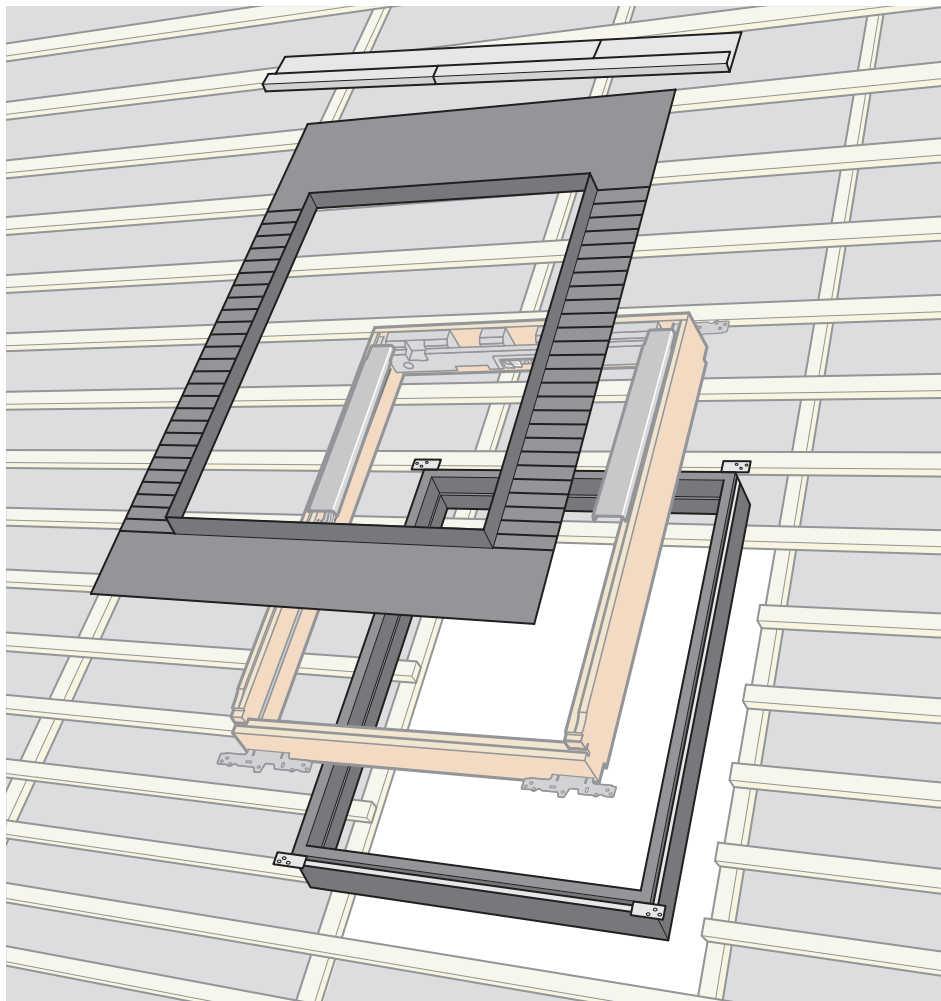

BDX 2000

AR: VELUX Argentina S.A. 3488 639944 / 45 / 46	IE: VELUX Company Ltd. 01 848 8775
AT: VELUX Österreich GmbH 02245/32 3 50	IT: VELUX Italia s.p.a. 045/6173666
AU: VELUX Australia Pty. Ltd. 1300 859 856	JP: VELUX-Japan Ltd. 0570-00-8145
BA: VELUX Bosna i Hercegovina d.o.o. 033/626 493, 626 494	LT: VELUX Lietuva, UAB (85) 270 91 01
BE: VELUX Belgium (010) 42.09.09	LV: VELUX Latvia SIA 67 27 77 33
BG: VELUX Bulgaria EOOD 02/955 95 26	NL: VELUX Nederland B.V. 030 - 6 629 629
BY: FE VELUX Roof Windows. (017) 217 7385	NO: VELUX Norge AS 22 51 06 00
CA: VELUX Canada Inc. 1 800 88-VELUX (888-3589)	NZ: VELUX New Zealand Ltd. 0800 650 445
CH: VELUX Schweiz AG 0848 945 549	PL: VELUX Polska Sp. z o.o. (022) 33 77 000 / 33 77 070
CL: VELUX Chile Limitada 2 953 6789	PT: VELUX Portugal, Lda 21 880 00 60
CN: VELUX (CHINA) CO. LTD. 0316-607 27 27	RO: VELUX România S.R.L. 0-8008-83589
CZ: VELUX Česká republika, s.r.o. 531 015 511	RS: VELUX Srbija d.o.o. 011 20 57 500
DE: VELUX Deutschland GmbH 0180-333 33 99	RU: ZAO VELUX (495) 737 75 20
DK: VELUX Danmark A/S 45 16 45 16	SE: VELUX Svenska AB 042/20 83 80
EE: VELUX Eesti OÜ 621 7790	SI: VELUX Slovenija d.o.o. 01 724 68 68
ES: VELUX Spain, S.A. 91 509 71 00	SK: VELUX Slovensko, s.r.o. (02) 33 000 555
FI: VELUX Suomi Oy 0207 290 800	TR: VELUX Çatı Pencereleri Ticaret Limited Şirketi 0 216 302 54 10
FR: VELUX France 0821 02 15 15 0,119€ TTC/min	UA: VELUX Ukraina TOV (044) 2916070
GB: VELUX Company Ltd. 01592 778 225	US: VELUX America Inc. 1-800-88-VELUX
HR: VELUX Hrvatska d.o.o.. 01/5555 444	
HU: VELUX Magyarország Kft. (06/1) 436-0601	