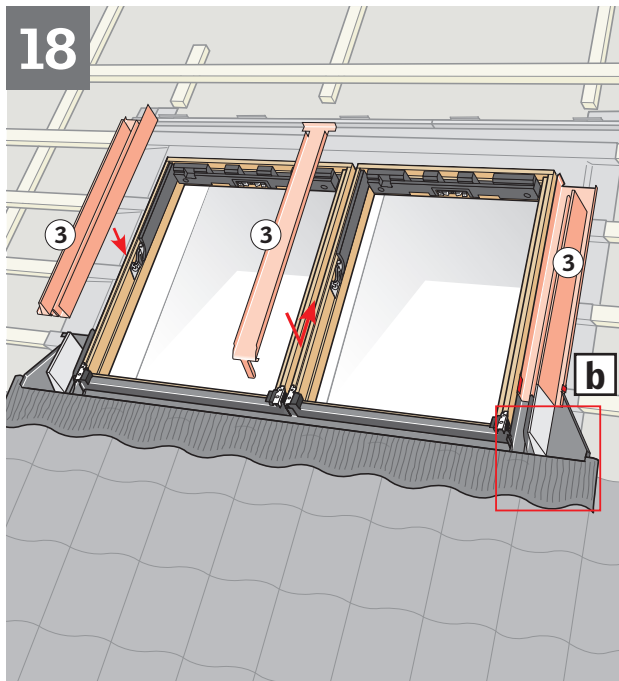

VELUX®

EBW ■

15°-90°

max 120 mm

VAS 452858-2015-05

10

11

12