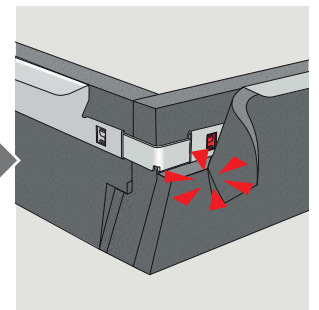

VELUX®

EBW ■

15°-90°

max 120 mm

VAS 452858-2015-05

10

11

12