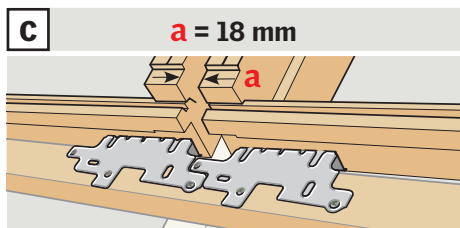

VELUX®

EBW ■

15°-90°

max 120 mm

VAS 452858-2015-05

10

11

12