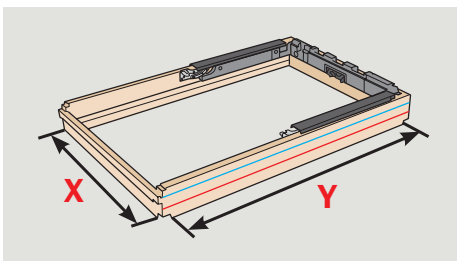

VELUX®

EBW ■

15°-90°

max 120 mm

VAS 452858-2015-05

10

11

12