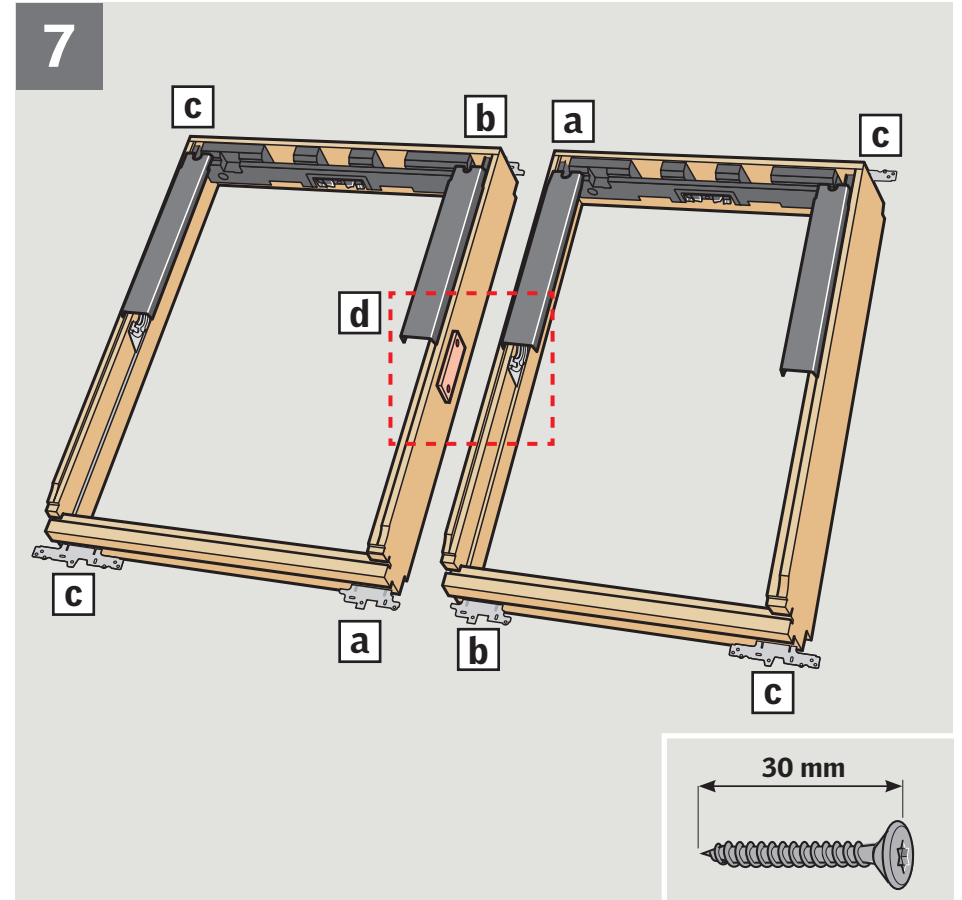

VELUX®

EBW ■

15°-90°

max 120 mm

VAS 452858-2015-05

10

11

12