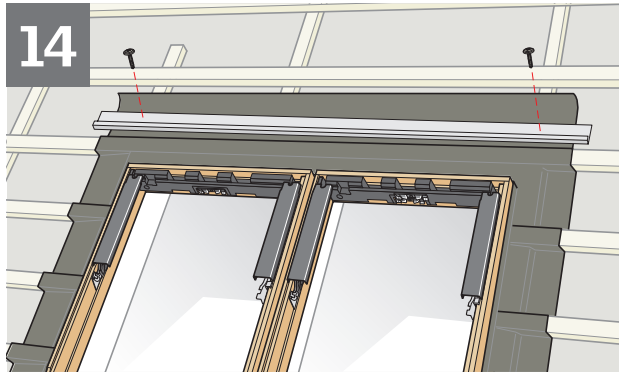

VELUX®

EBW ■

15°-90°

max 120 mm

VAS 452858-2015-05

10

11

12