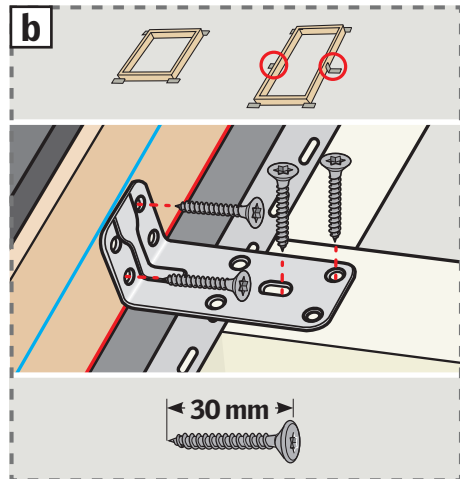

VELUX®

EBW ■

15°-90°

max 120 mm

VAS 452858-2015-05

10

11

12