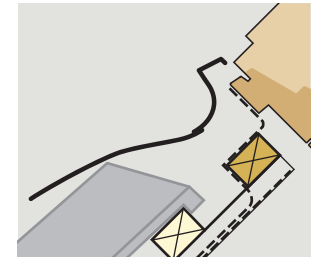

VELUX®

EBW ■

15°-90°

max 120 mm

VAS 452858-2015-05

10

11

12