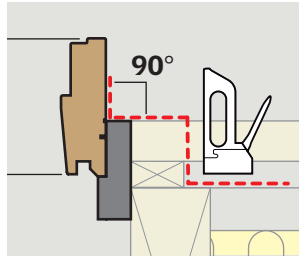

VELUX®

EBW ■

15°-90°

max 120 mm

VAS 452858-2015-05

10

11

12