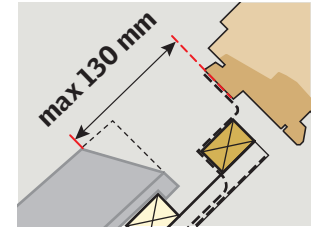

VELUX®

EBW ■

15°-90°

max 120 mm

VAS 452858-2015-05

10

11

12