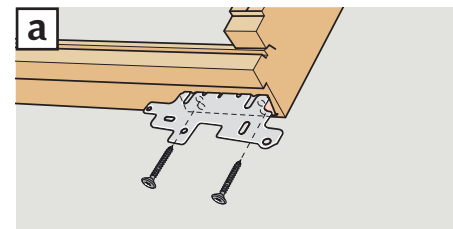

VELUX®

EBW ■

15°-90°

max 120 mm

VAS 452858-2015-05

10

11

12