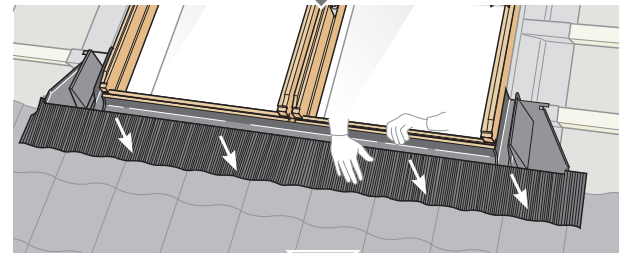

VELUX®

EBW ■

15°-90°

max 120 mm

VAS 452858-2015-05

10

11

12