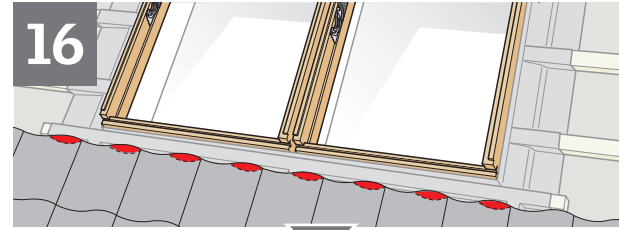

VELUX®

EBW ■

15°-90°

max 120 mm

VAS 452858-2015-05

10

11

12