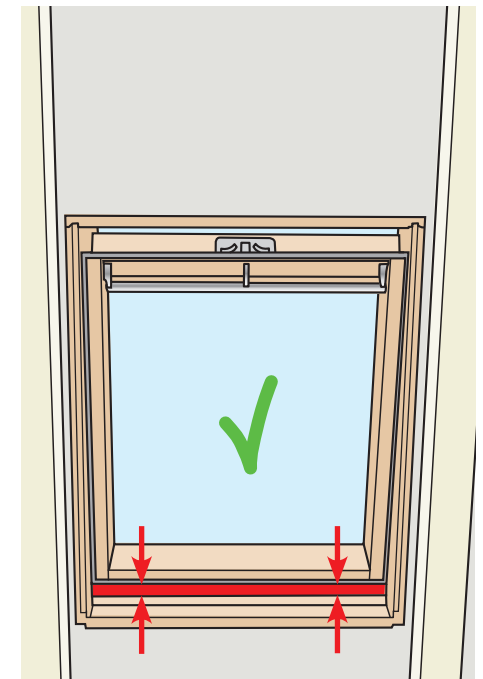

VELUX®

EBW ■

15°-90°

max 120 mm

VAS 452858-2015-05

10

11

12