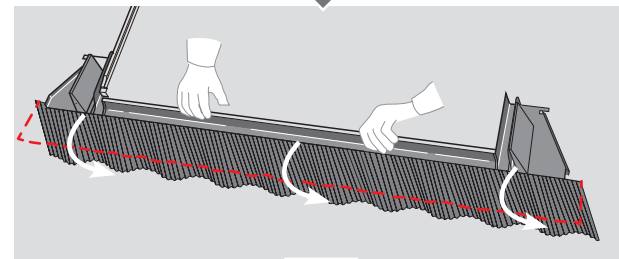

VELUX®

EBW ■

15°-90°

max 120 mm

VAS 452858-2015-05

10

11

12