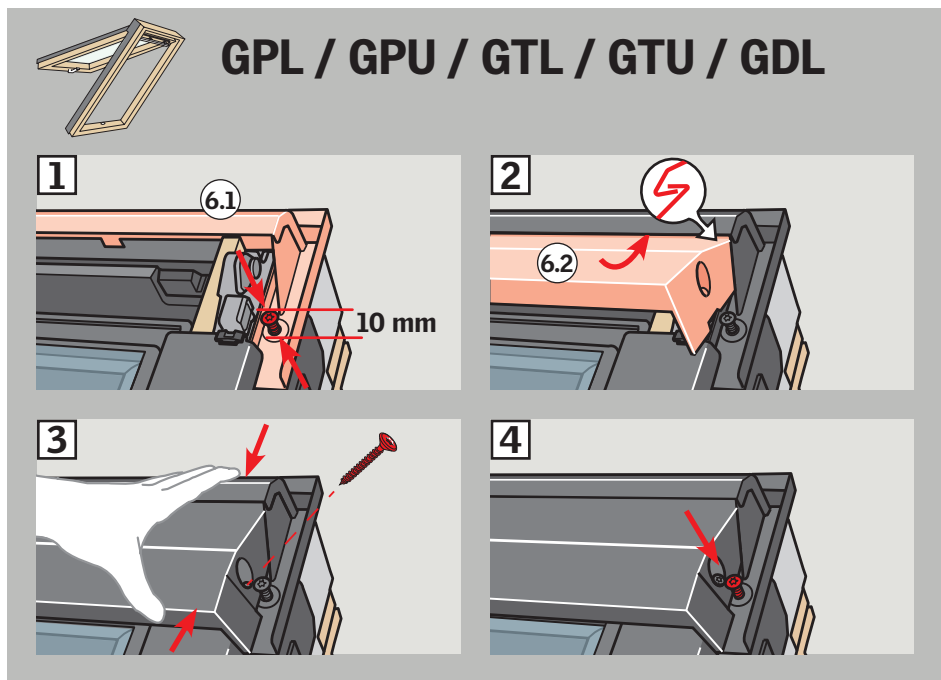

VELUX®

EBW ■

15°-90°

max 120 mm

VAS 452858-2015-05

10

11

12