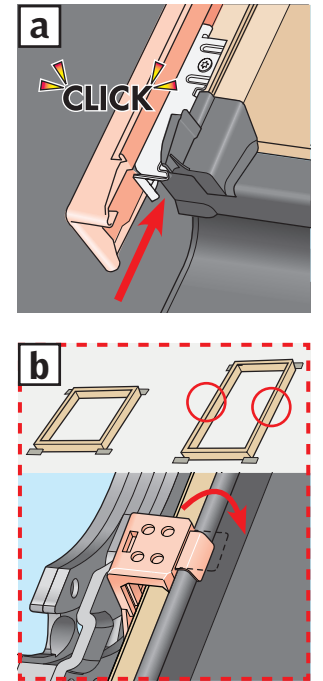

VELUX®

EBW ■

15°-90°

max 120 mm

VAS 452858-2015-05

10

11

12