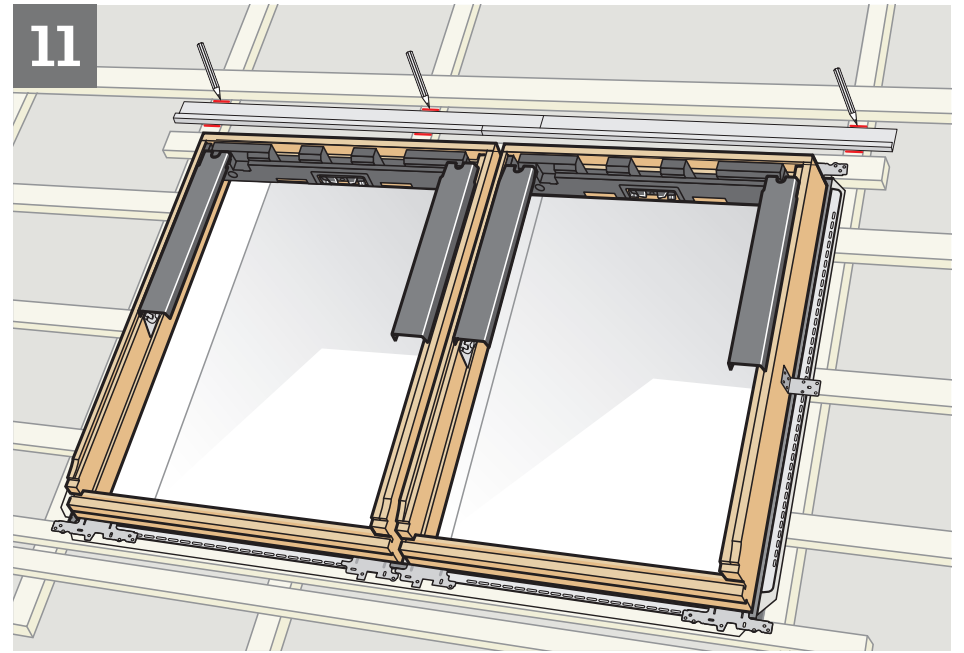

VELUX®

EBW ■

15°-90°

max 120 mm

VAS 452858-2015-05

10

11

12