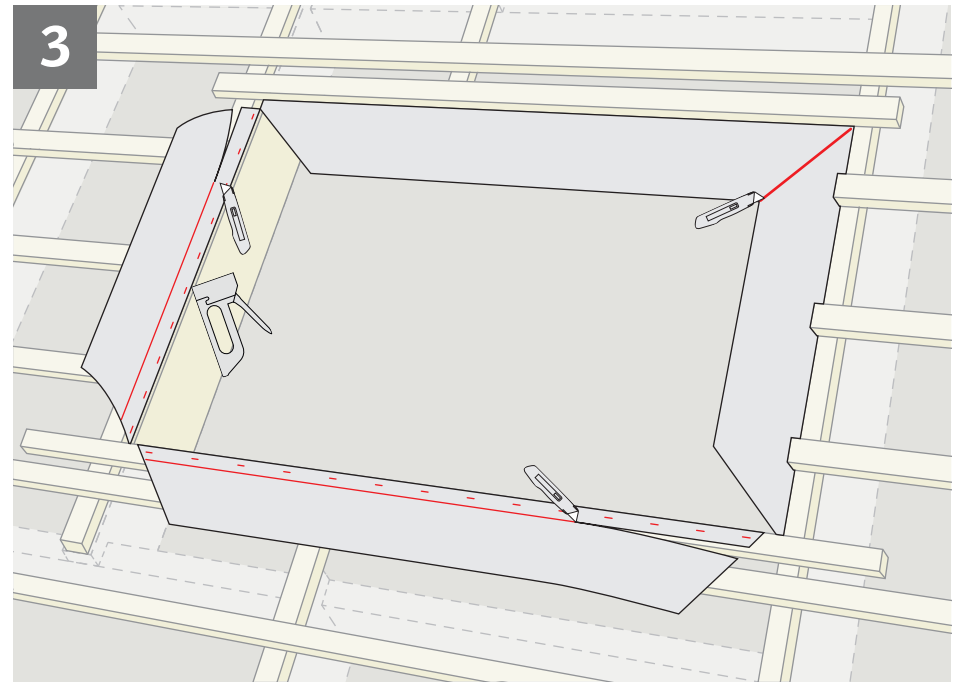

VELUX®

EBW ■

15°-90°

max 120 mm

VAS 452858-2015-05

10

11

12