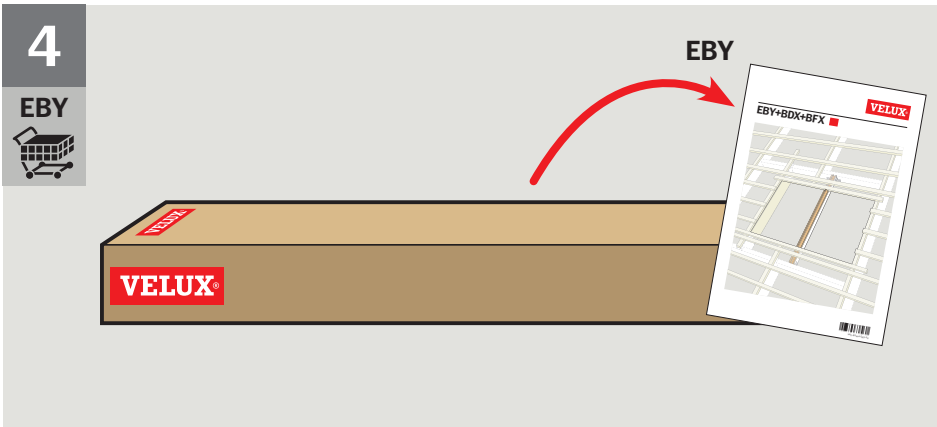

VELUX®

EBW ■

15°-90°

max 120 mm

VAS 452858-2015-05

10

11

12