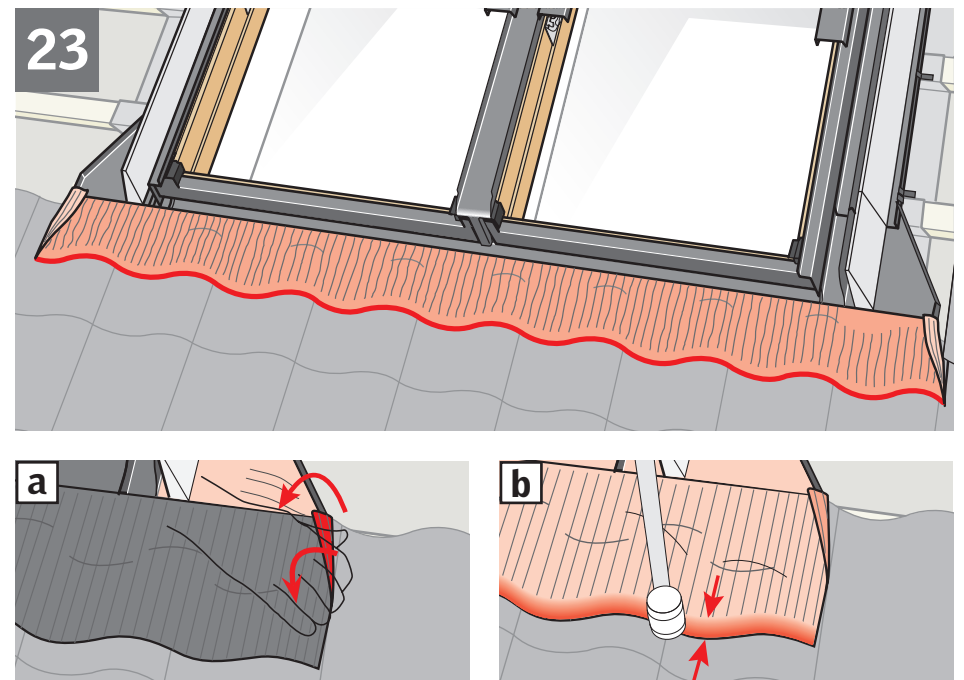

VELUX®

EBW ■

15°-90°

max 120 mm

VAS 452858-2015-05

10

11

12