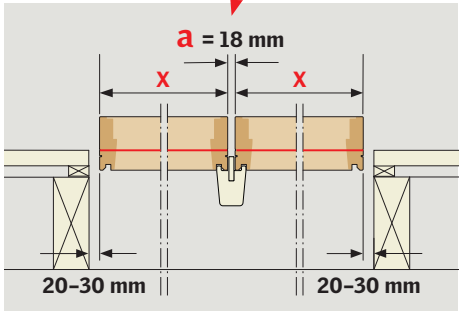

VELUX®

EBW ■

15°-90°

max 120 mm

VAS 452858-2015-05

10

11

12