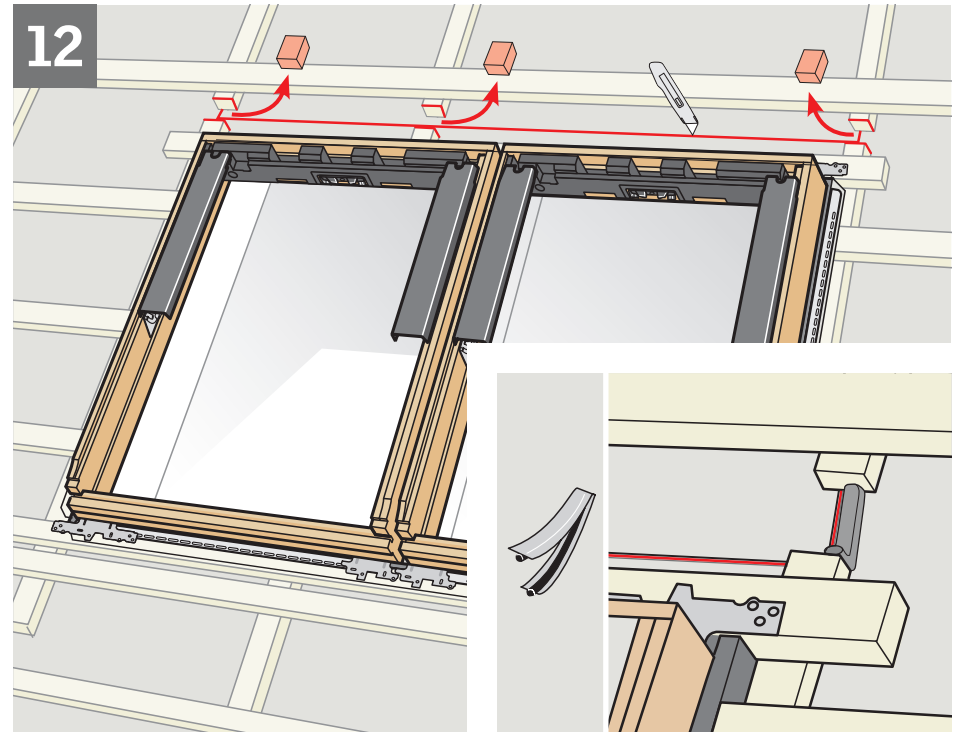

VELUX®

EBW ■

15°-90°

max 120 mm

VAS 452858-2015-05

10

11

12