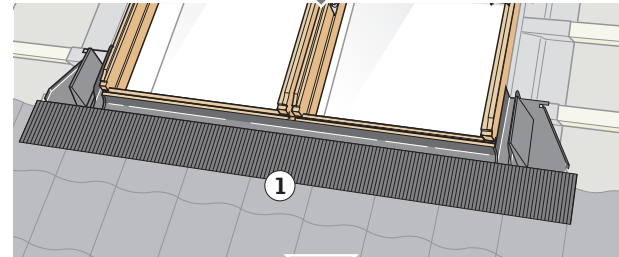

VELUX®

EBW ■

15°-90°

max 120 mm

VAS 452858-2015-05

10

11

12