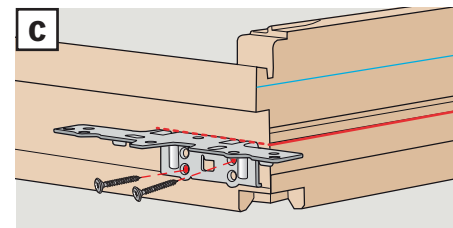

VELUX®

EBW ■

15°-90°

max 120 mm

VAS 452858-2015-05

10

11

12