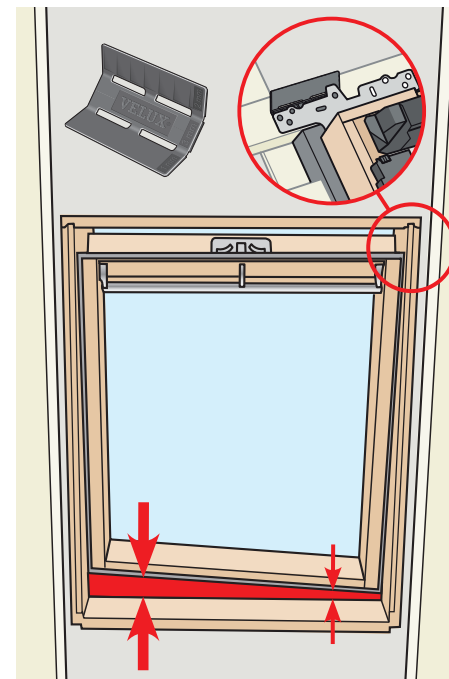

VELUX®

EBW ■

15°-90°

max 120 mm

VAS 452858-2015-05

10

11

12