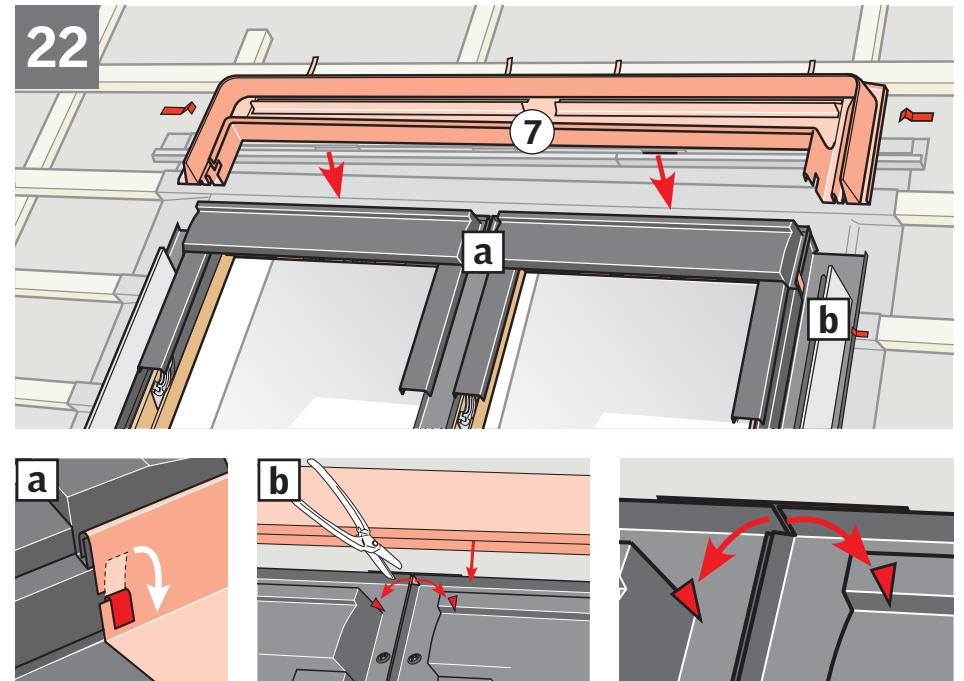

VELUX®

EBW ■

15°-90°

max 120 mm

VAS 452858-2015-05

10

11

12