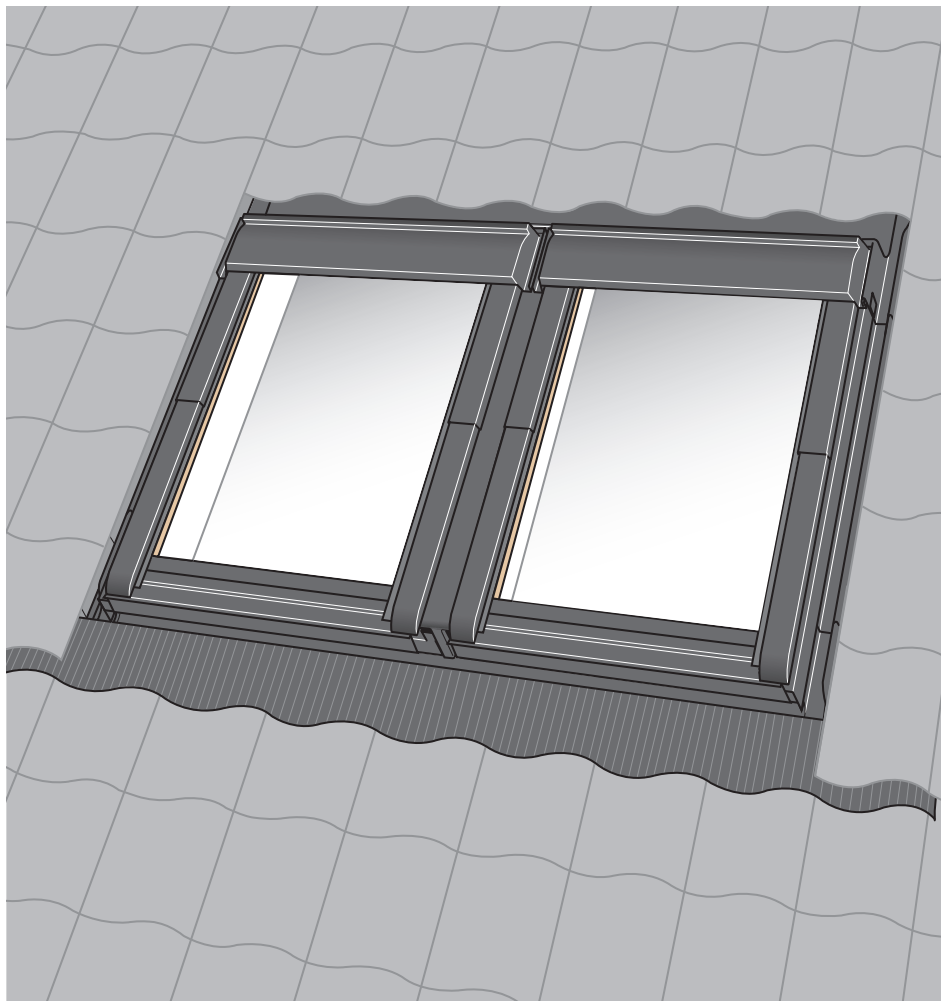

VELUX®

EBW ■

15°-90°

max 120 mm

VAS 452858-2015-05

10

11

12