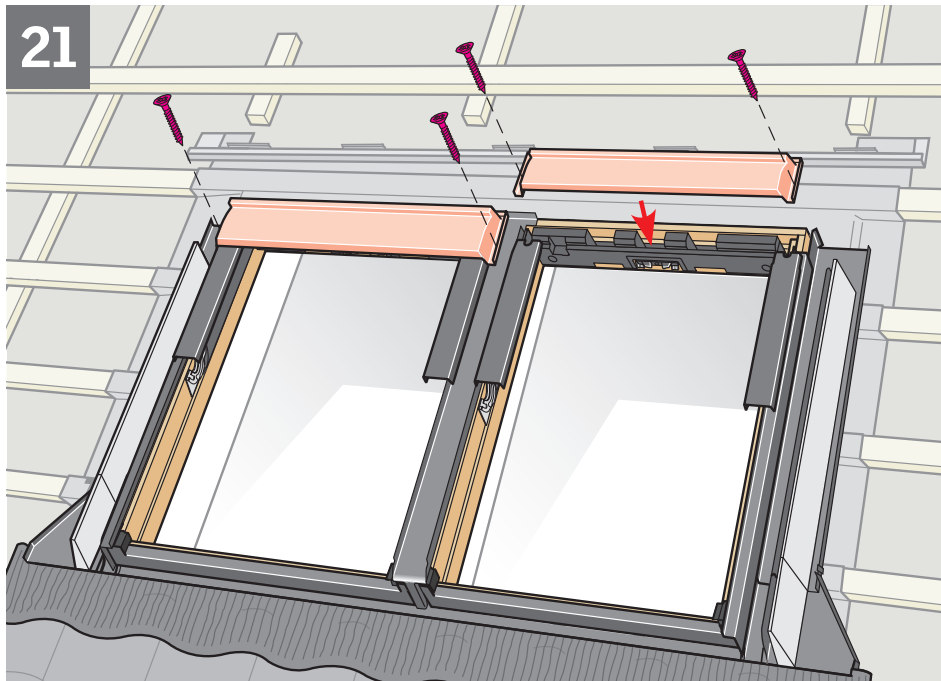

VELUX®

EBW ■

15°-90°

max 120 mm

VAS 452858-2015-05

10

11

12