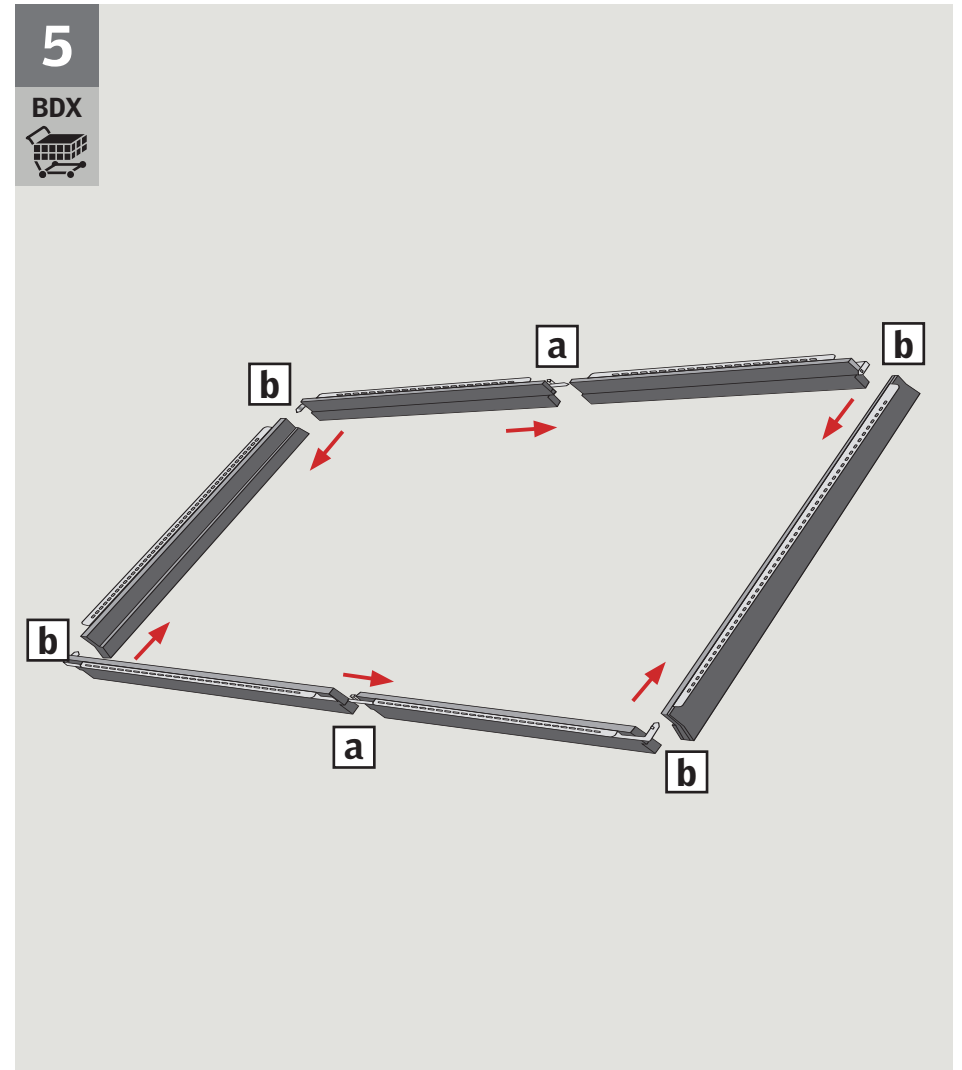

VELUX®

EBW ■

15°-90°

max 120 mm

VAS 452858-2015-05

10

11

12