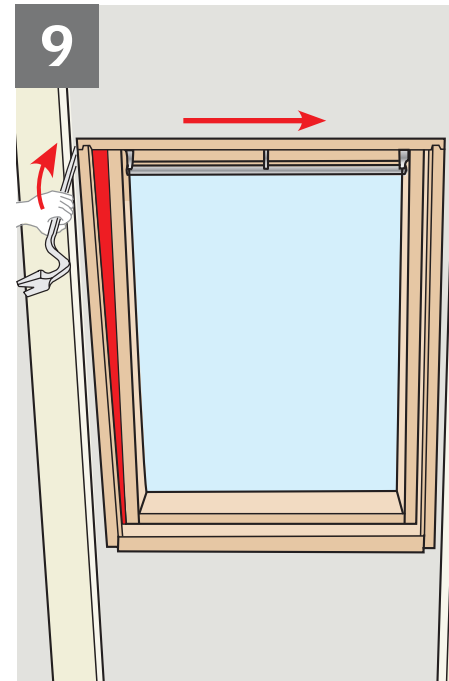

VELUX®

EBW ■

15°-90°

max 120 mm

VAS 452858-2015-05

10

11

12