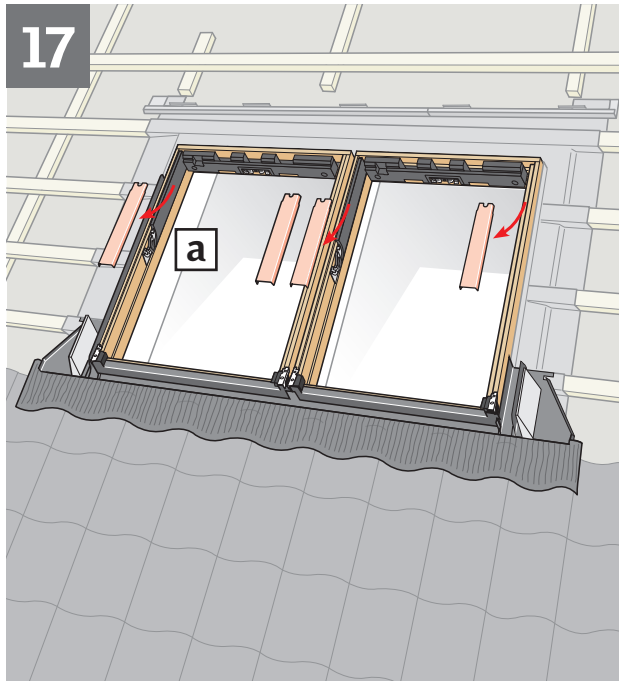

VELUX®

EBW ■

15°-90°

max 120 mm

VAS 452858-2015-05

10

11

12