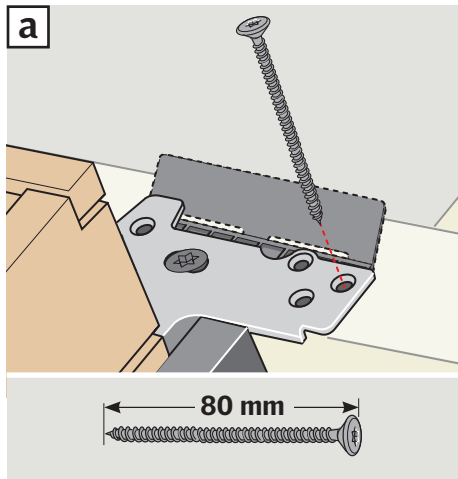

VELUX®

EBW ■

15°-90°

max 120 mm

VAS 452858-2015-05

10

11

12