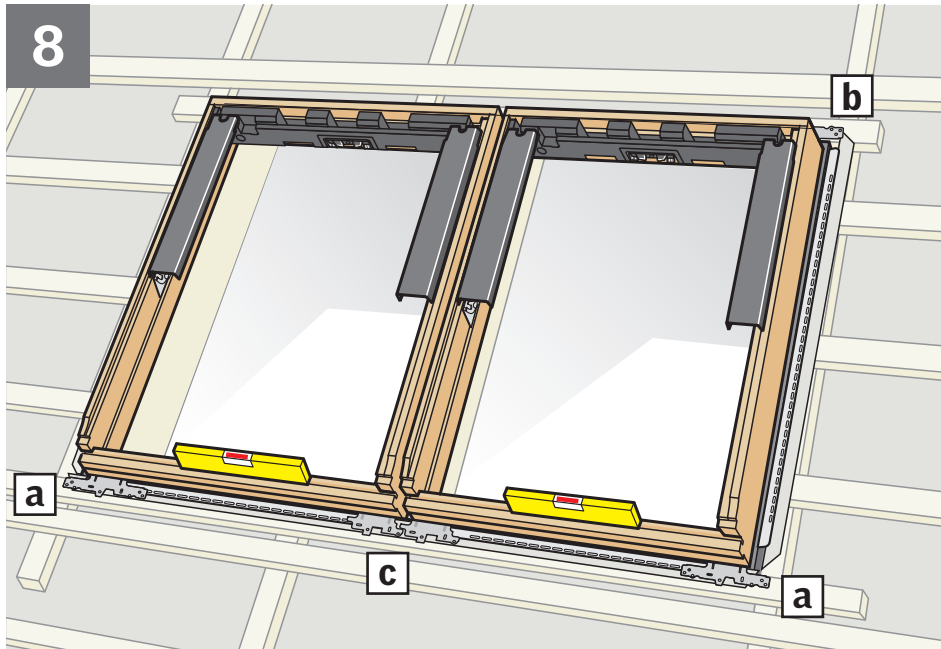

VELUX®

EBW ■

15°-90°

max 120 mm

VAS 452858-2015-05

10

11

12