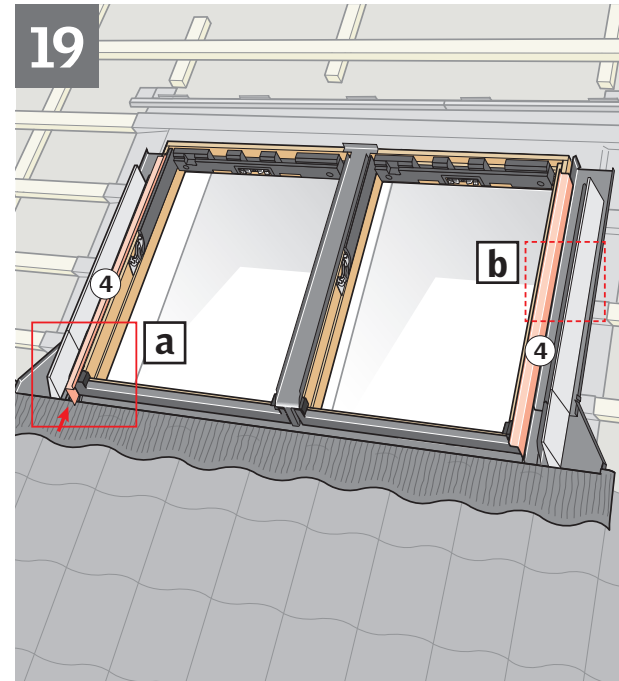

VELUX®

EBW ■

15°-90°

max 120 mm

VAS 452858-2015-05

10

11

12