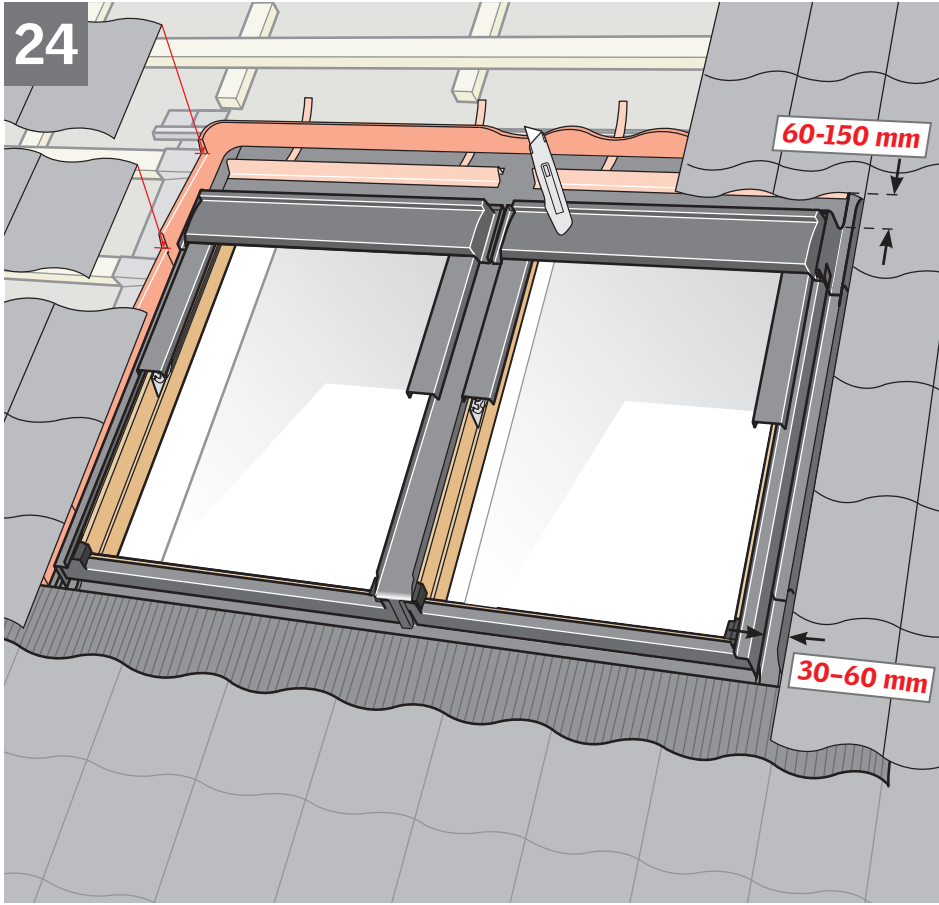

VELUX®

EBW ■

15°-90°

max 120 mm

VAS 452858-2015-05

10

11

12