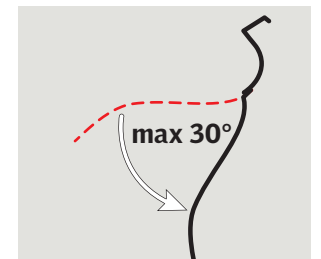

VELUX®

EBW ■

15°-90°

max 120 mm

VAS 452858-2015-05

10

11

12