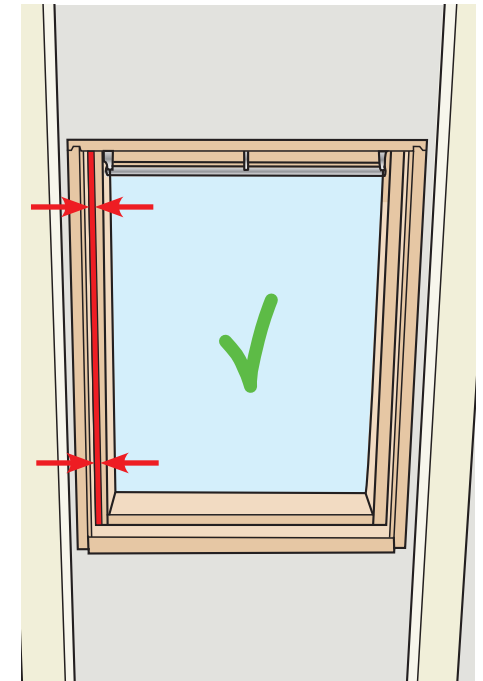

VELUX®

EBW ■

15°-90°

max 120 mm

VAS 452858-2015-05

10

11

12