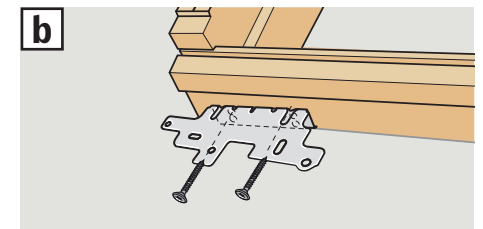

VELUX®

EBW ■

15°-90°

max 120 mm

VAS 452858-2015-05

10

11

12