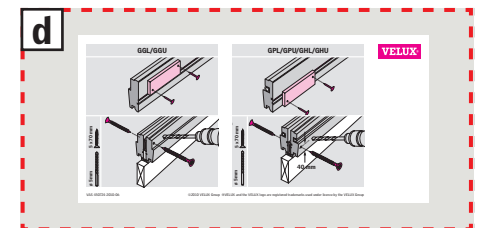

VELUX®

EBW ■

15°-90°

max 120 mm

VAS 452858-2015-05

10

11

12