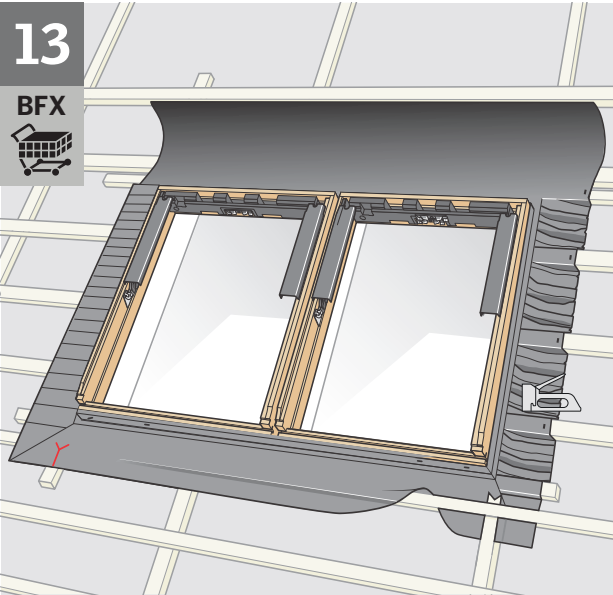

VELUX®

EBW ■

15°-90°

max 120 mm

VAS 452858-2015-05

10

11

12