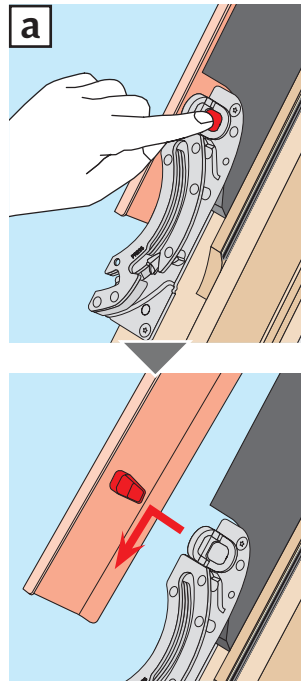

VELUX®

EBW ■

15°-90°

max 120 mm

VAS 452858-2015-05

10

11

12