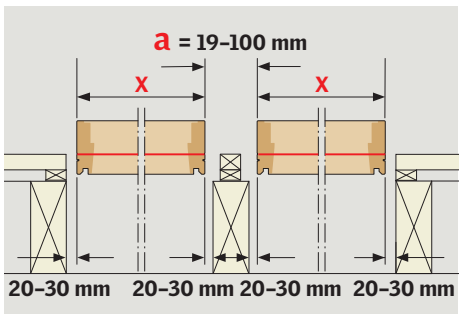

VELUX®

EBW ■

15°-90°

max 120 mm

VAS 452858-2015-05

10

11

12