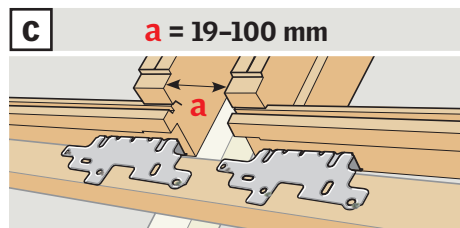

VELUX®

EBW ■

15°-90°

max 120 mm

VAS 452858-2015-05

10

11

12