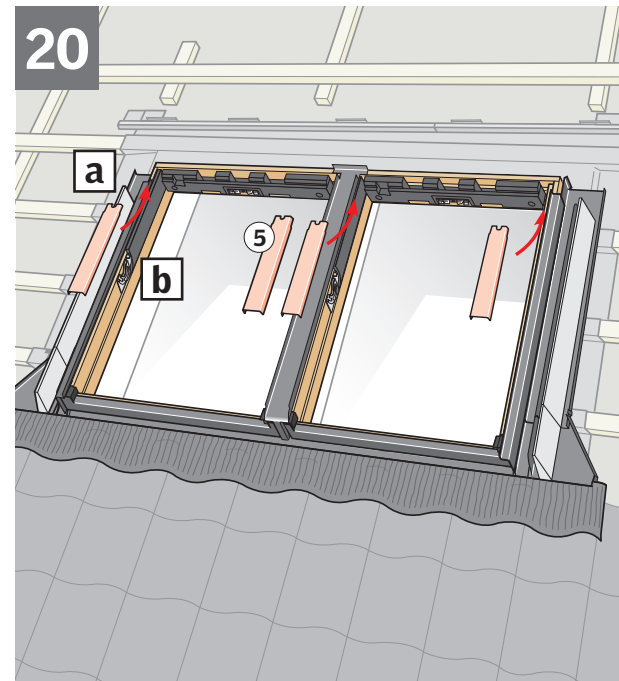

VELUX®

EBW ■

15°-90°

max 120 mm

VAS 452858-2015-05

10

11

12