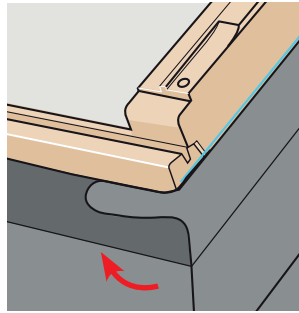

VELUX®

EBW ■

15°-90°

max 120 mm

VAS 452858-2015-05

10

11

12