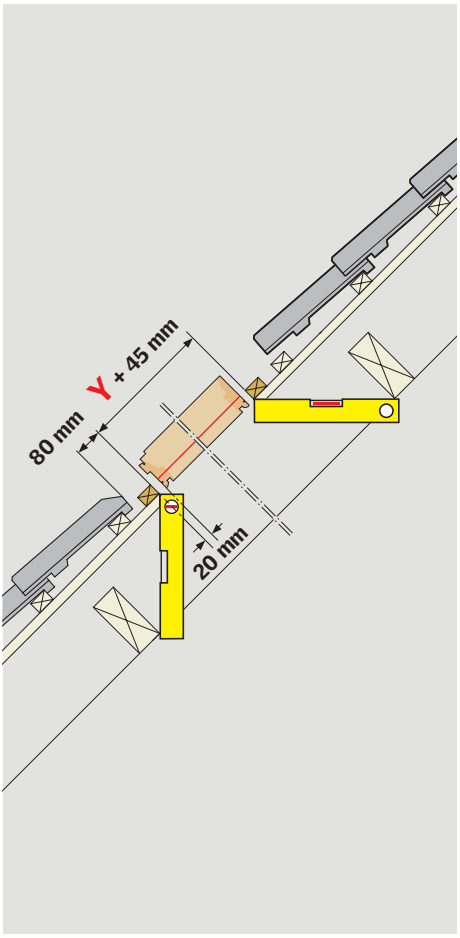

VELUX®

EBW ■

15°-90°

max 120 mm

VAS 452858-2015-05

10

11

12