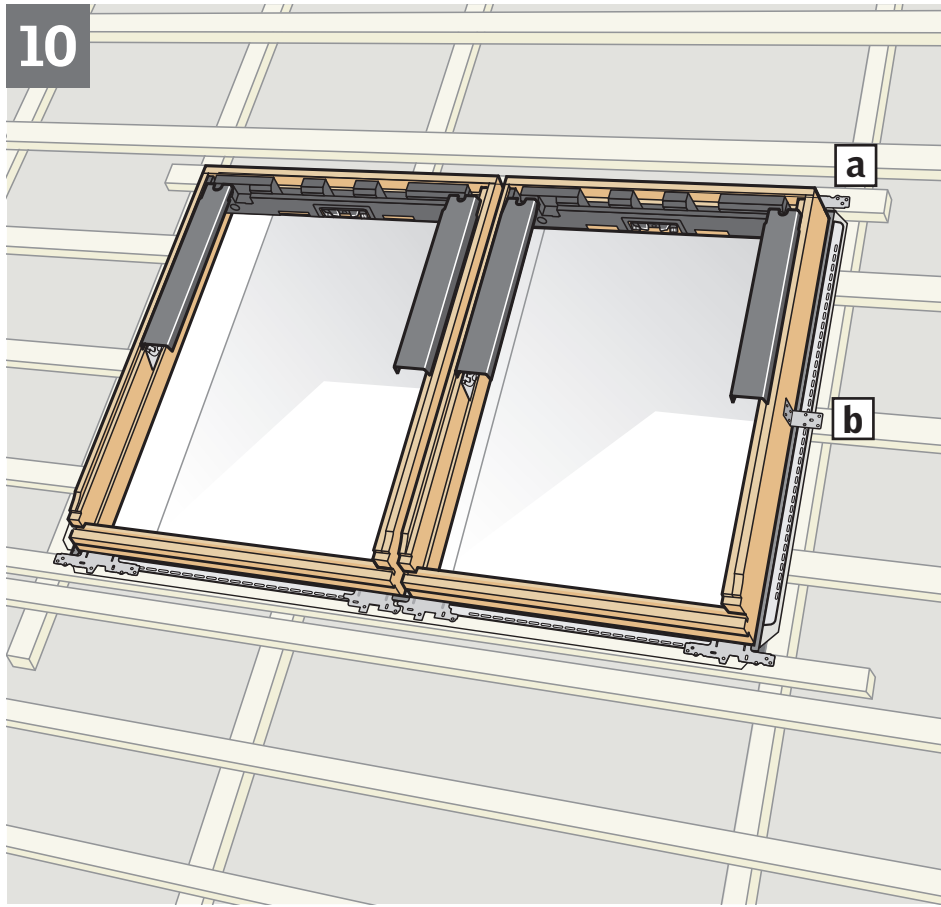

VELUX®

EBW ■

15°-90°

max 120 mm

VAS 452858-2015-05

10

11

12