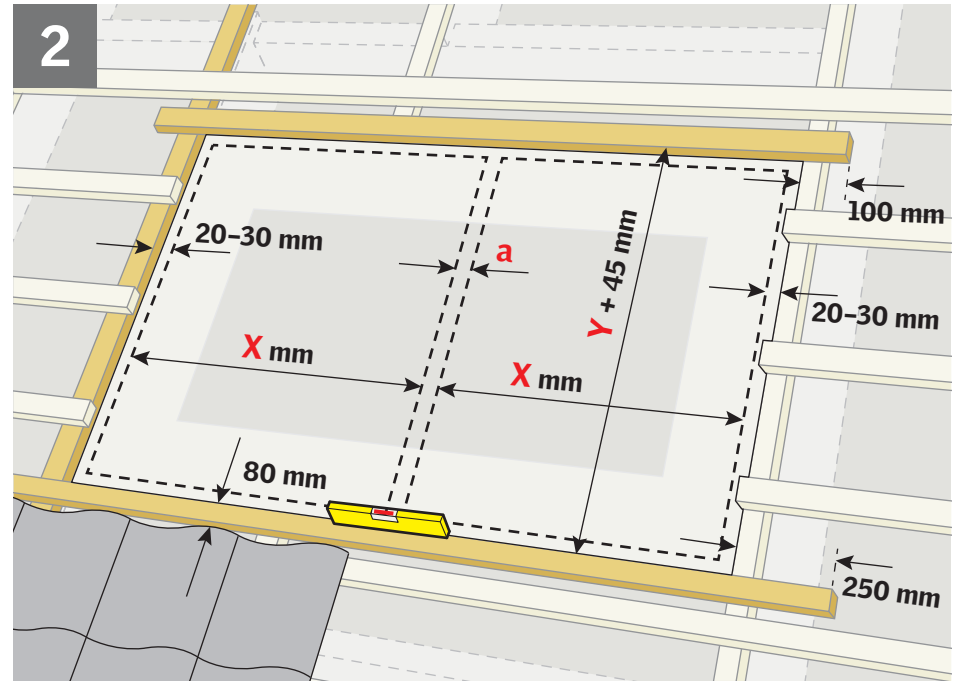

VELUX®

EBW ■

15°-90°

max 120 mm

VAS 452858-2015-05

10

11

12