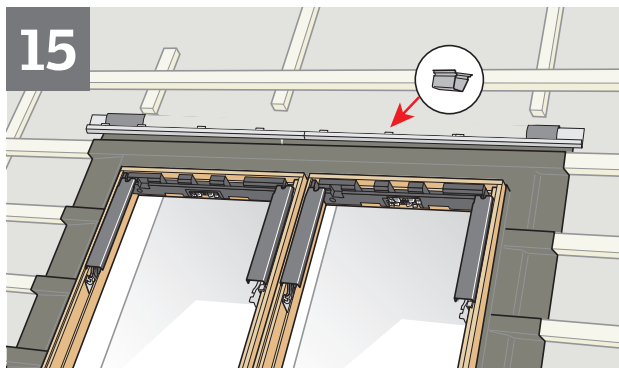

VELUX®

EBW ■

15°-90°

max 120 mm

VAS 452858-2015-05

10

11

12