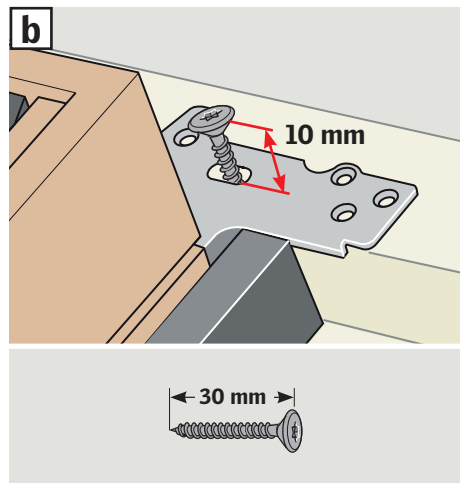

VELUX®

EBW ■

15°-90°

max 120 mm

VAS 452858-2015-05

10

11

12