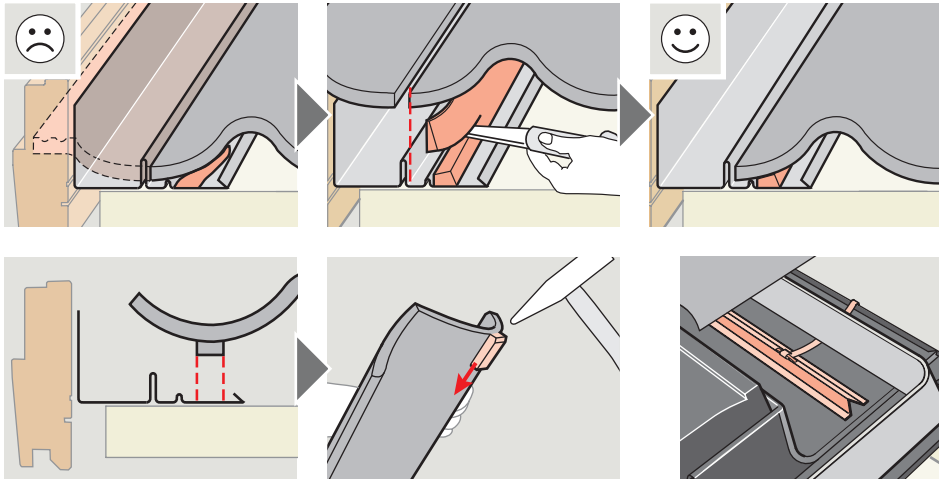

VELUX®

EBW ■

15°-90°

max 120 mm

VAS 452858-2015-05

10

11

12