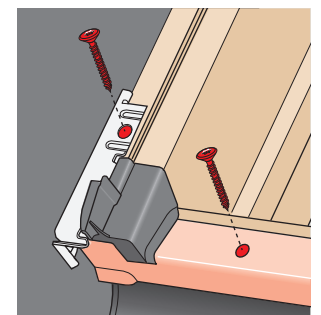

VELUX®

EBW ■

15°-90°

max 120 mm

VAS 452858-2015-05

10

11

12