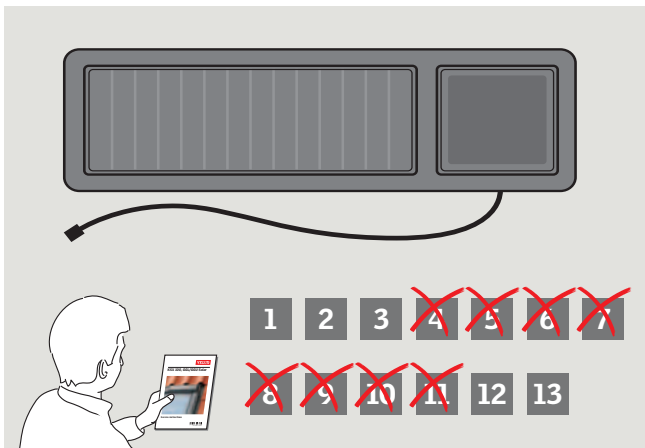

# **KSX 100, GGL/GGU Solar**

**Service instructions**

VAS 452550-2010-02

1

2

3

6

7