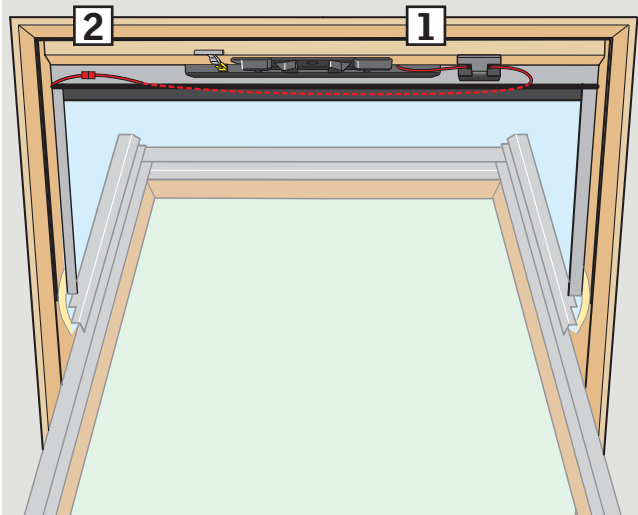

# **KSX 100, GGL/GGU Solar**

**Service instructions**

VAS 452550-2010-02

1

2

3

6

7