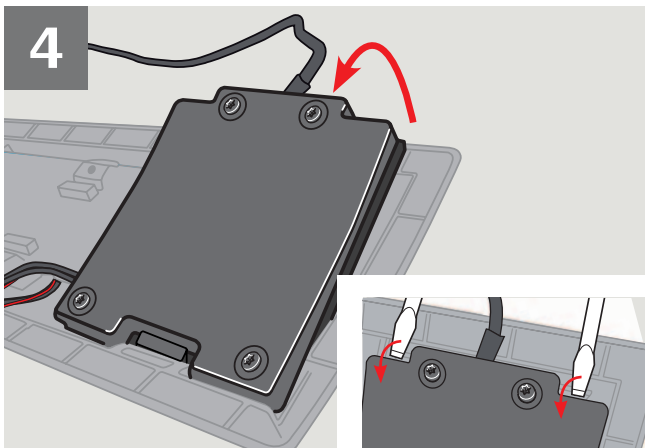

# **KSX 100, GGL/GGU Solar**

**Service instructions**

VAS 452550-2010-02

1

2

3

6

7