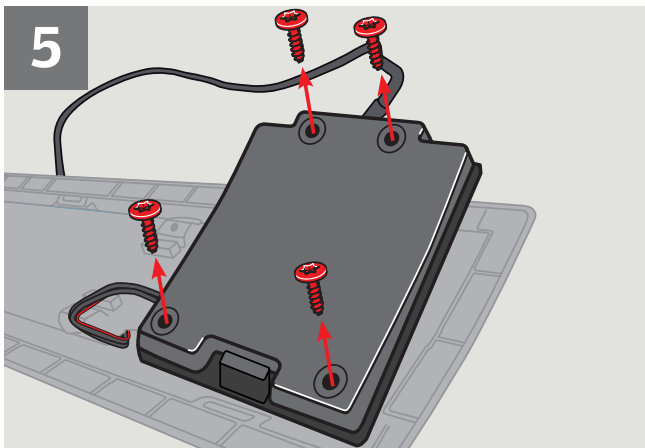

# **KSX 100, GGL/GGU Solar**

**Service instructions**

VAS 452550-2010-02

1

2

3

6

7