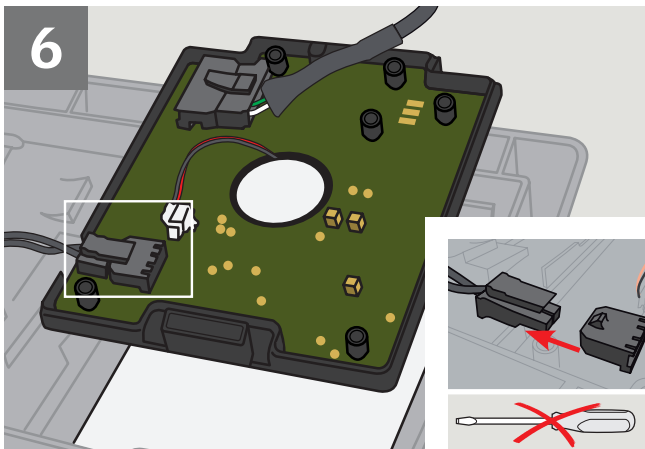

# **KSX 100, GGL/GGU Solar**

**Service instructions**

VAS 452550-2010-02

1

2

3

6

7