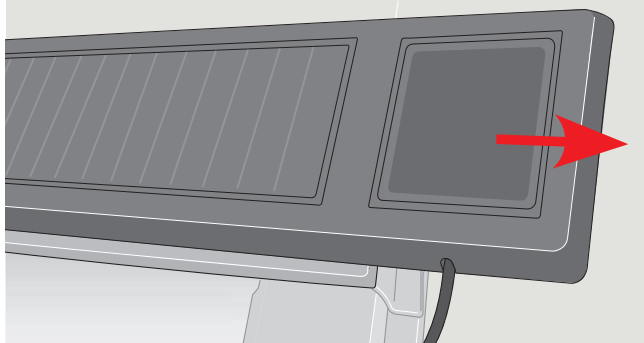

# **KSX 100, GGL/GGU Solar**

**Service instructions**

VAS 452550-2010-02

1

2

3

6

7