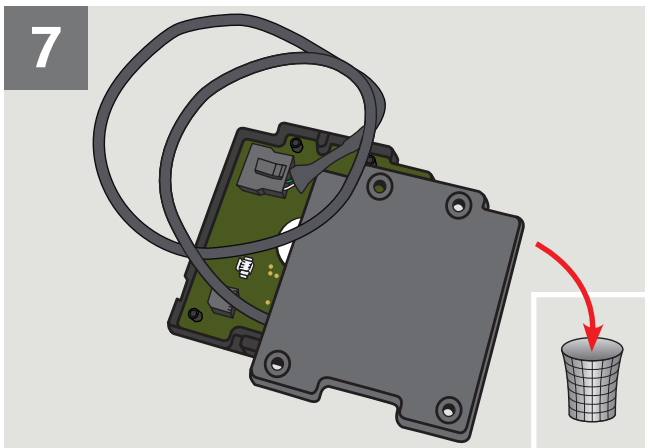

# **KSX 100, GGL/GGU Solar**

**Service instructions**

VAS 452550-2010-02

1

2

3

6

7