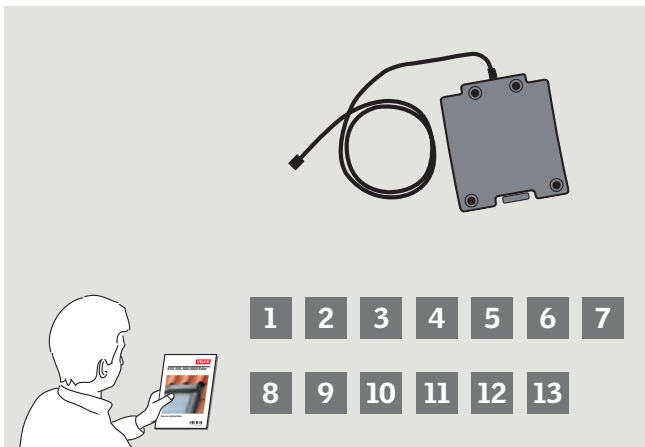

# **KSX 100, GGL/GGU Solar**

**Service instructions**

VAS 452550-2010-02

1

2

3

6

7