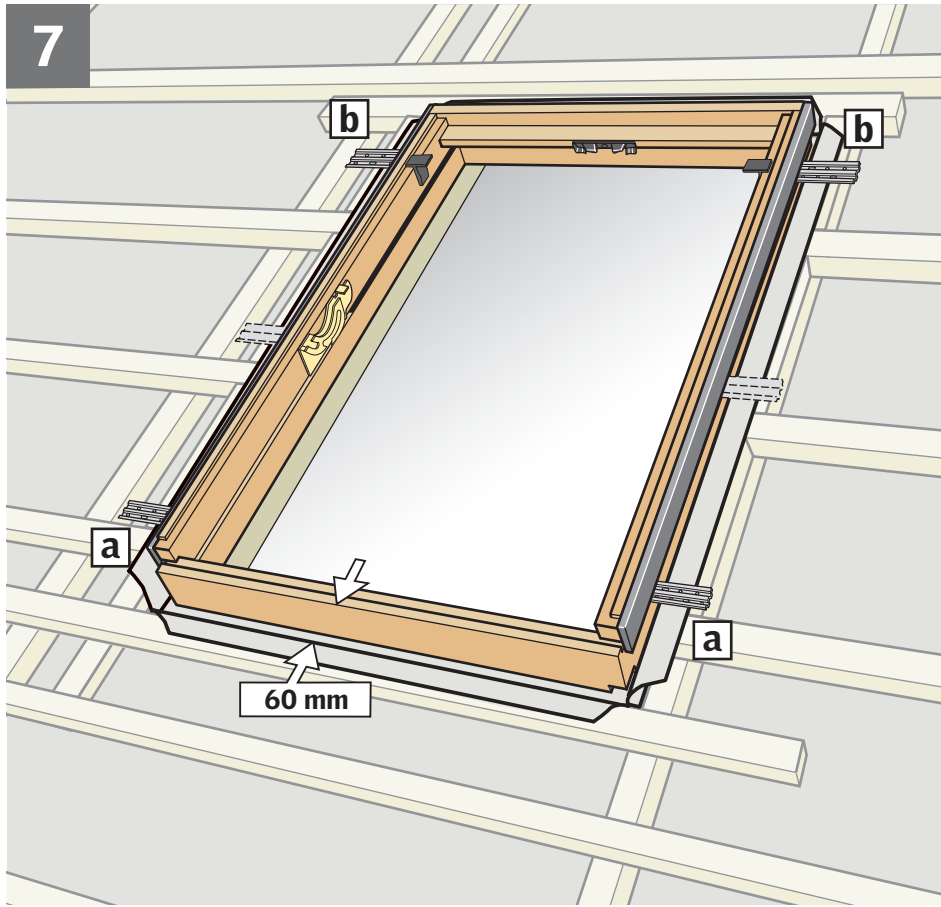

EDJ

10

80 mm

30 mm

BFX

11

19

19