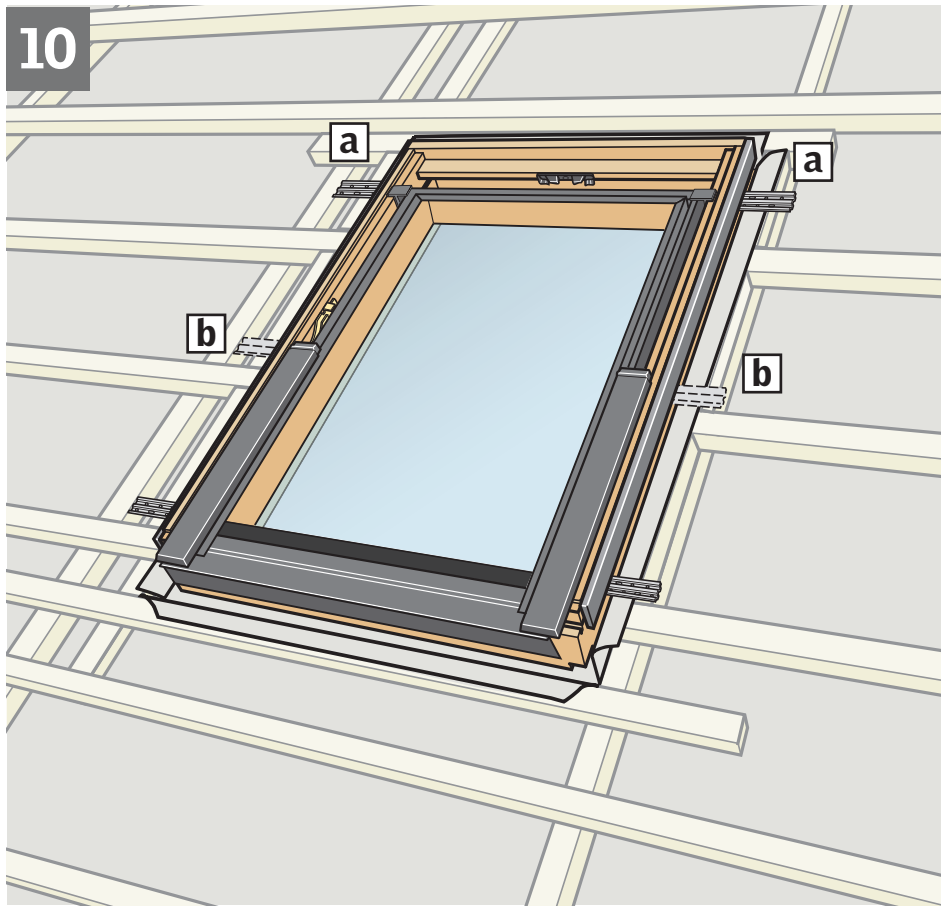

EDJ

10

80 mm

30 mm

BFX

11

19

19