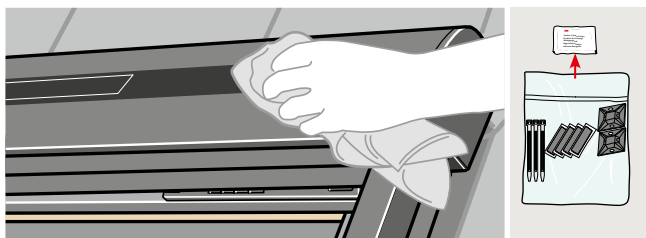

ZOZ 213

1

2

3

4a

4b

AR:	VELUX Argentina S.A. 3488 639944 / 45 / 46	IE:	VELUX Company Ltd. 01 848 8775
AT:	VELUX Österreich GmbH 02245/32 3 50	IT:	VELUX Italia s.p.a. 045/6173666
AU:	VELUX Australia Pty. Ltd. 1300 859 856	JP:	VELUX-Japan Ltd. 0570-00-8145
BA:	VELUX Bosna i Hercegovina d.o.o. 033/626 493, 626 494	LT:	VELUX Lietuva, UAB (85) 270 91 01
BE:	VELUX Belgium (010) 42.09.09	LV:	VELUX Latvia SIA 67 27 77 33
BG:	VELUX Bulgaria EOOD 02/955 99 30	NL:	VELUX Nederland B.V. 030 - 6 629 629
BY:	FE VELUX Roof Windows (017) 217 7385	NO:	VELUX Norge AS 22 51 06 00
CA:	VELUX Canada Inc. 1 800 88-VELUX (888-3589)	NZ:	VELUX New Zealand Ltd. 0800 650 445
CH:	VELUX Schweiz AG 0848 945 549	PL:	VELUX Polska Sp. z o.o. (022) 33 77 000 / 33 77 070
CL:	VELUX Chile Limitada 2 953 6789	PT:	VELUX Portugal, Lda 21 880 00 60
CN:	VELUX (CHINA) CO. LTD. 0316-607 27 27	RO:	VELUX România S.R.L. 0-8008-83589
CZ:	VELUX Česká republika, s.r.o. 531 015 511	RS:	VELUX Srbija d.o.o. 011 20 57 500
DE:	VELUX Deutschland GmbH 0180-333 33 99	RU:	ZAO VELUX (495) 737 75 20
DK:	VELUX Danmark A/S 45 16 45 16	SE:	VELUX Svenska AB 042/20 83 80
EE:	VELUX Eesti OÜ 621 7790	SI:	VELUX Slovenija d.o.o. 01 724 68 68
ES:	VELUX Spain, S.A. 91 509 71 00	SK:	VELUX Slovensko, s.r.o. (02) 33 000 555
FI:	VELUX Suomi Oy 0207 290 800	TR:	VELUX Çatı Pencereleri Ticaret Limited Şirketi 0 216 302 54 10
FR:	VELUX France 0821 02 15 15 0,119€ TTC/min	UA:	VELUX Ukraina TOV (044) 2916070
GB:	VELUX Company Ltd. 01592 778 225	US:	VELUX America Inc. 1-800-88-VELUX
HR:	VELUX Hrvatska d.o.o. 01/5555 444		
HU:	VELUX Magyarország Kft. (06/1) 436-0601		