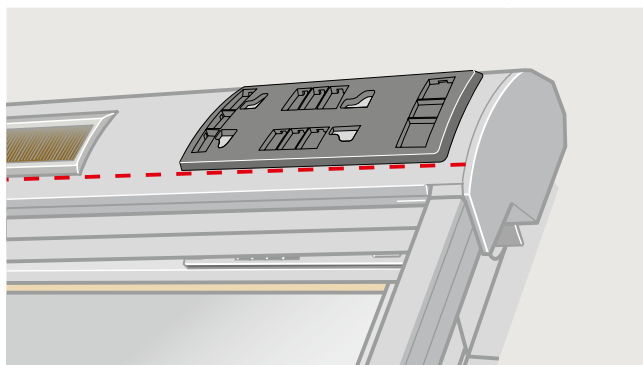

ZOZ 213

1

2

3

4a

4b

AR:	VELUX Argentina S.A. 3488 639944 / 45 / 46	IE:	VELUX Company Ltd. 01 848 8775
AT:	VELUX Österreich GmbH 02245/32 3 50	IT:	VELUX Italia s.p.a. 045/6173666
AU:	VELUX Australia Pty. Ltd. 1300 859 856	JP:	VELUX-Japan Ltd. 0570-00-8145
BA:	VELUX Bosna i Hercegovina d.o.o. 033/626 493, 626 494	LT:	VELUX Lietuva, UAB (85) 270 91 01
BE:	VELUX Belgium (010) 42.09.09	LV:	VELUX Latvia SIA 67 27 77 33
BG:	VELUX Bulgaria EOOD 02/955 99 30	NL:	VELUX Nederland B.V. 030 - 6 629 629
BY:	FE VELUX Roof Windows (017) 217 7385	NO:	VELUX Norge AS 22 51 06 00
CA:	VELUX Canada Inc. 1 800 88-VELUX (888-3589)	NZ:	VELUX New Zealand Ltd. 0800 650 445
CH:	VELUX Schweiz AG 0848 945 549	PL:	VELUX Polska Sp. z o.o. (022) 33 77 000 / 33 77 070
CL:	VELUX Chile Limitada 2 953 6789	PT:	VELUX Portugal, Lda 21 880 00 60
CN:	VELUX (CHINA) CO. LTD. 0316-607 27 27	RO:	VELUX România S.R.L. 0-8008-83589
CZ:	VELUX Česká republika, s.r.o. 531 015 511	RS:	VELUX Srbija d.o.o. 011 20 57 500
DE:	VELUX Deutschland GmbH 0180-333 33 99	RU:	ZAO VELUX (495) 737 75 20
DK:	VELUX Danmark A/S 45 16 45 16	SE:	VELUX Svenska AB 042/20 83 80
EE:	VELUX Eesti OÜ 621 7790	SI:	VELUX Slovenija d.o.o. 01 724 68 68
ES:	VELUX Spain, S.A. 91 509 71 00	SK:	VELUX Slovensko, s.r.o. (02) 33 000 555
FI:	VELUX Suomi Oy 0207 290 800	TR:	VELUX Çatı Pencereleri Ticaret Limited Şirketi 0 216 302 54 10
FR:	VELUX France 0821 02 15 15 0,119€ TTC/min	UA:	VELUX Ukraina TOV (044) 2916070
GB:	VELUX Company Ltd. 01592 778 225	US:	VELUX America Inc. 1-800-88-VELUX
HR:	VELUX Hrvatska d.o.o. 01/5555 444		
HU:	VELUX Magyarország Kft. (06/1) 436-0601		