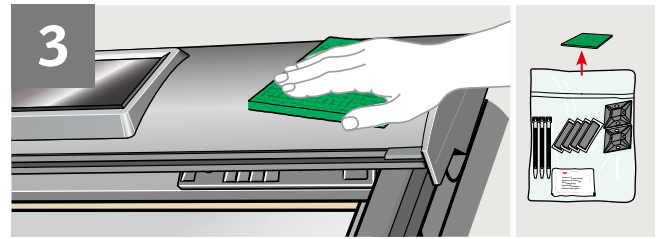

ZOZ 213

1

2

3

4a

4b

AR:	VELUX Argentina S.A. 3488 639944 / 45 / 46	IE:	VELUX Company Ltd. 01 848 8775
AT:	VELUX Österreich GmbH 02245/32 3 50	IT:	VELUX Italia s.p.a. 045/6173666
AU:	VELUX Australia Pty. Ltd. 1300 859 856	JP:	VELUX-Japan Ltd. 0570-00-8145
BA:	VELUX Bosna i Hercegovina d.o.o. 033/626 493, 626 494	LT:	VELUX Lietuva, UAB (85) 270 91 01
BE:	VELUX Belgium (010) 42.09.09	LV:	VELUX Latvia SIA 67 27 77 33
BG:	VELUX Bulgaria EOOD 02/955 99 30	NL:	VELUX Nederland B.V. 030 - 6 629 629
BY:	FE VELUX Roof Windows (017) 217 7385	NO:	VELUX Norge AS 22 51 06 00
CA:	VELUX Canada Inc. 1 800 88-VELUX (888-3589)	NZ:	VELUX New Zealand Ltd. 0800 650 445
CH:	VELUX Schweiz AG 0848 945 549	PL:	VELUX Polska Sp. z o.o. (022) 33 77 000 / 33 77 070
CL:	VELUX Chile Limitada 2 953 6789	PT:	VELUX Portugal, Lda 21 880 00 60
CN:	VELUX (CHINA) CO. LTD. 0316-607 27 27	RO:	VELUX România S.R.L. 0-8008-83589
CZ:	VELUX Česká republika, s.r.o. 531 015 511	RS:	VELUX Srbija d.o.o. 011 20 57 500
DE:	VELUX Deutschland GmbH 0180-333 33 99	RU:	ZAO VELUX (495) 737 75 20
DK:	VELUX Danmark A/S 45 16 45 16	SE:	VELUX Svenska AB 042/20 83 80
EE:	VELUX Eesti OÜ 621 7790	SI:	VELUX Slovenija d.o.o. 01 724 68 68
ES:	VELUX Spain, S.A. 91 509 71 00	SK:	VELUX Slovensko, s.r.o. (02) 33 000 555
FI:	VELUX Suomi Oy 0207 290 800	TR:	VELUX Çatı Pencereleri Ticaret Limited Şirketi 0 216 302 54 10
FR:	VELUX France 0821 02 15 15 0,119€ TTC/min	UA:	VELUX Ukraina TOV (044) 2916070
GB:	VELUX Company Ltd. 01592 778 225	US:	VELUX America Inc. 1-800-88-VELUX
HR:	VELUX Hrvatska d.o.o. 01/5555 444		
HU:	VELUX Magyarország Kft. (06/1) 436-0601		