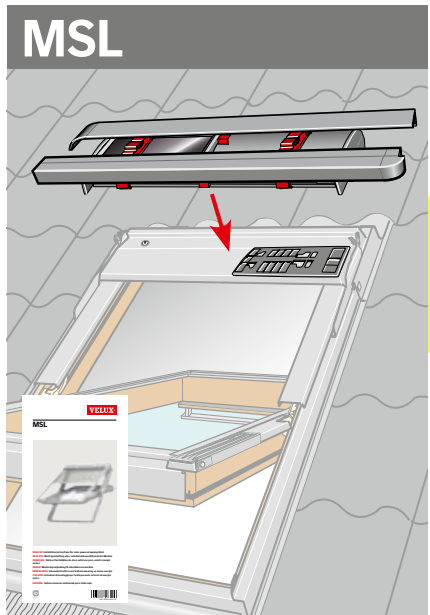

ZOZ 213

1

2

3

4a

4b

AR:	VELUX Argentina S.A. 3488 639944 / 45 / 46	IE:	VELUX Company Ltd. 01 848 8775
AT:	VELUX Österreich GmbH 02245/32 3 50	IT:	VELUX Italia s.p.a. 045/6173666
AU:	VELUX Australia Pty. Ltd. 1300 859 856	JP:	VELUX-Japan Ltd. 0570-00-8145
BA:	VELUX Bosna i Hercegovina d.o.o. 033/626 493, 626 494	LT:	VELUX Lietuva, UAB (85) 270 91 01
BE:	VELUX Belgium (010) 42.09.09	LV:	VELUX Latvia SIA 67 27 77 33
BG:	VELUX Bulgaria EOOD 02/955 99 30	NL:	VELUX Nederland B.V. 030 - 6 629 629
BY:	FE VELUX Roof Windows (017) 217 7385	NO:	VELUX Norge AS 22 51 06 00
CA:	VELUX Canada Inc. 1 800 88-VELUX (888-3589)	NZ:	VELUX New Zealand Ltd. 0800 650 445
CH:	VELUX Schweiz AG 0848 945 549	PL:	VELUX Polska Sp. z o.o. (022) 33 77 000 / 33 77 070
CL:	VELUX Chile Limitada 2 953 6789	PT:	VELUX Portugal, Lda 21 880 00 60
CN:	VELUX (CHINA) CO. LTD. 0316-607 27 27	RO:	VELUX România S.R.L. 0-8008-83589
CZ:	VELUX Česká republika, s.r.o. 531 015 511	RS:	VELUX Srbija d.o.o. 011 20 57 500
DE:	VELUX Deutschland GmbH 0180-333 33 99	RU:	ZAO VELUX (495) 737 75 20
DK:	VELUX Danmark A/S 45 16 45 16	SE:	VELUX Svenska AB 042/20 83 80
EE:	VELUX Eesti OÜ 621 7790	SI:	VELUX Slovenija d.o.o. 01 724 68 68
ES:	VELUX Spain, S.A. 91 509 71 00	SK:	VELUX Slovensko, s.r.o. (02) 33 000 555
FI:	VELUX Suomi Oy 0207 290 800	TR:	VELUX Çatı Pencereleri Ticaret Limited Şirketi 0 216 302 54 10
FR:	VELUX France 0821 02 15 15 0,119€ TTC/min	UA:	VELUX Ukraina TOV (044) 2916070
GB:	VELUX Company Ltd. 01592 778 225	US:	VELUX America Inc. 1-800-88-VELUX
HR:	VELUX Hrvatska d.o.o. 01/5555 444		
HU:	VELUX Magyarország Kft. (06/1) 436-0601		