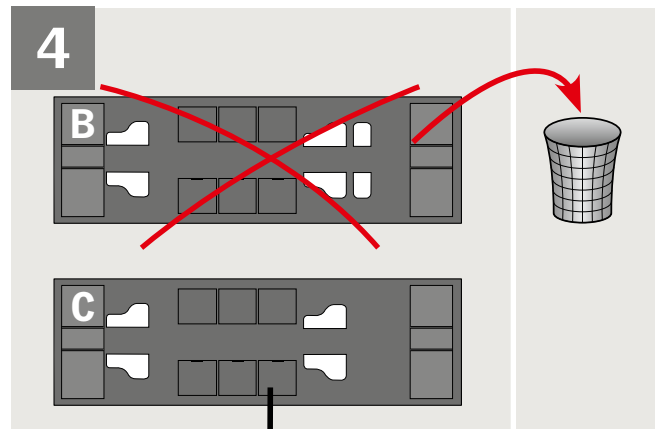

ZOZ 213

1

2

3

4a

4b

AR:	VELUX Argentina S.A. 3488 639944 / 45 / 46	IE:	VELUX Company Ltd. 01 848 8775
AT:	VELUX Österreich GmbH 02245/32 3 50	IT:	VELUX Italia s.p.a. 045/6173666
AU:	VELUX Australia Pty. Ltd. 1300 859 856	JP:	VELUX-Japan Ltd. 0570-00-8145
BA:	VELUX Bosna i Hercegovina d.o.o. 033/626 493, 626 494	LT:	VELUX Lietuva, UAB (85) 270 91 01
BE:	VELUX Belgium (010) 42.09.09	LV:	VELUX Latvia SIA 67 27 77 33
BG:	VELUX Bulgaria EOOD 02/955 99 30	NL:	VELUX Nederland B.V. 030 - 6 629 629
BY:	FE VELUX Roof Windows (017) 217 7385	NO:	VELUX Norge AS 22 51 06 00
CA:	VELUX Canada Inc. 1 800 88-VELUX (888-3589)	NZ:	VELUX New Zealand Ltd. 0800 650 445
CH:	VELUX Schweiz AG 0848 945 549	PL:	VELUX Polska Sp. z o.o. (022) 33 77 000 / 33 77 070
CL:	VELUX Chile Limitada 2 953 6789	PT:	VELUX Portugal, Lda 21 880 00 60
CN:	VELUX (CHINA) CO. LTD. 0316-607 27 27	RO:	VELUX România S.R.L. 0-8008-83589
CZ:	VELUX Česká republika, s.r.o. 531 015 511	RS:	VELUX Srbija d.o.o. 011 20 57 500
DE:	VELUX Deutschland GmbH 0180-333 33 99	RU:	ZAO VELUX (495) 737 75 20
DK:	VELUX Danmark A/S 45 16 45 16	SE:	VELUX Svenska AB 042/20 83 80
EE:	VELUX Eesti OÜ 621 7790	SI:	VELUX Slovenija d.o.o. 01 724 68 68
ES:	VELUX Spain, S.A. 91 509 71 00	SK:	VELUX Slovensko, s.r.o. (02) 33 000 555
FI:	VELUX Suomi Oy 0207 290 800	TR:	VELUX Çatı Pencereleri Ticaret Limited Şirketi 0 216 302 54 10
FR:	VELUX France 0821 02 15 15 0,119€ TTC/min	UA:	VELUX Ukraina TOV (044) 2916070
GB:	VELUX Company Ltd. 01592 778 225	US:	VELUX America Inc. 1-800-88-VELUX
HR:	VELUX Hrvatska d.o.o. 01/5555 444		
HU:	VELUX Magyarország Kft. (06/1) 436-0601		