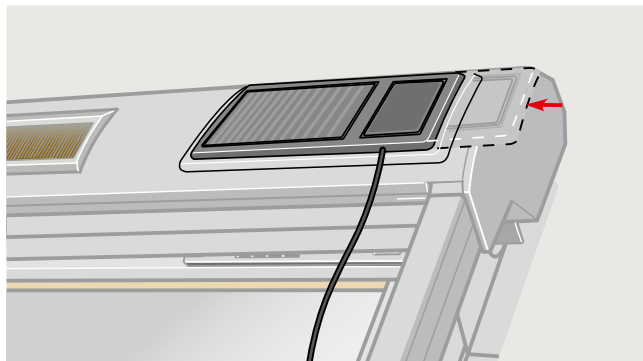

ZOZ 213

1

2

3

4a

4b

AR:	VELUX Argentina S.A. 3488 639944 / 45 / 46	IE:	VELUX Company Ltd. 01 848 8775
AT:	VELUX Österreich GmbH 02245/32 3 50	IT:	VELUX Italia s.p.a. 045/6173666
AU:	VELUX Australia Pty. Ltd. 1300 859 856	JP:	VELUX-Japan Ltd. 0570-00-8145
BA:	VELUX Bosna i Hercegovina d.o.o. 033/626 493, 626 494	LT:	VELUX Lietuva, UAB (85) 270 91 01
BE:	VELUX Belgium (010) 42.09.09	LV:	VELUX Latvia SIA 67 27 77 33
BG:	VELUX Bulgaria EOOD 02/955 99 30	NL:	VELUX Nederland B.V. 030 - 6 629 629
BY:	FE VELUX Roof Windows (017) 217 7385	NO:	VELUX Norge AS 22 51 06 00
CA:	VELUX Canada Inc. 1 800 88-VELUX (888-3589)	NZ:	VELUX New Zealand Ltd. 0800 650 445
CH:	VELUX Schweiz AG 0848 945 549	PL:	VELUX Polska Sp. z o.o. (022) 33 77 000 / 33 77 070
CL:	VELUX Chile Limitada 2 953 6789	PT:	VELUX Portugal, Lda 21 880 00 60
CN:	VELUX (CHINA) CO. LTD. 0316-607 27 27	RO:	VELUX România S.R.L. 0-8008-83589
CZ:	VELUX Česká republika, s.r.o. 531 015 511	RS:	VELUX Srbija d.o.o. 011 20 57 500
DE:	VELUX Deutschland GmbH 0180-333 33 99	RU:	ZAO VELUX (495) 737 75 20
DK:	VELUX Danmark A/S 45 16 45 16	SE:	VELUX Svenska AB 042/20 83 80
EE:	VELUX Eesti OÜ 621 7790	SI:	VELUX Slovenija d.o.o. 01 724 68 68
ES:	VELUX Spain, S.A. 91 509 71 00	SK:	VELUX Slovensko, s.r.o. (02) 33 000 555
FI:	VELUX Suomi Oy 0207 290 800	TR:	VELUX Çatı Pencereleri Ticaret Limited Şirketi 0 216 302 54 10
FR:	VELUX France 0821 02 15 15 0,119€ TTC/min	UA:	VELUX Ukraina TOV (044) 2916070
GB:	VELUX Company Ltd. 01592 778 225	US:	VELUX America Inc. 1-800-88-VELUX
HR:	VELUX Hrvatska d.o.o. 01/5555 444		
HU:	VELUX Magyarország Kft. (06/1) 436-0601		