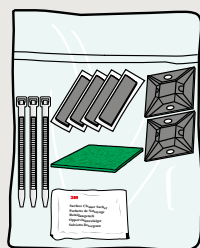

ZOZ 213

1

2

3

4a

4b

AR:	VELUX Argentina S.A. 3488 639944 / 45 / 46	IE:	VELUX Company Ltd. 01 848 8775
AT:	VELUX Österreich GmbH 02245/32 3 50	IT:	VELUX Italia s.p.a. 045/6173666
AU:	VELUX Australia Pty. Ltd. 1300 859 856	JP:	VELUX-Japan Ltd. 0570-00-8145
BA:	VELUX Bosna i Hercegovina d.o.o. 033/626 493, 626 494	LT:	VELUX Lietuva, UAB (85) 270 91 01
BE:	VELUX Belgium (010) 42.09.09	LV:	VELUX Latvia SIA 67 27 77 33
BG:	VELUX Bulgaria EOOD 02/955 99 30	NL:	VELUX Nederland B.V. 030 - 6 629 629
BY:	FE VELUX Roof Windows (017) 217 7385	NO:	VELUX Norge AS 22 51 06 00
CA:	VELUX Canada Inc. 1 800 88-VELUX (888-3589)	NZ:	VELUX New Zealand Ltd. 0800 650 445
CH:	VELUX Schweiz AG 0848 945 549	PL:	VELUX Polska Sp. z o.o. (022) 33 77 000 / 33 77 070
CL:	VELUX Chile Limitada 2 953 6789	PT:	VELUX Portugal, Lda 21 880 00 60
CN:	VELUX (CHINA) CO. LTD. 0316-607 27 27	RO:	VELUX România S.R.L. 0-8008-83589
CZ:	VELUX Česká republika, s.r.o. 531 015 511	RS:	VELUX Srbija d.o.o. 011 20 57 500
DE:	VELUX Deutschland GmbH 0180-333 33 99	RU:	ZAO VELUX (495) 737 75 20
DK:	VELUX Danmark A/S 45 16 45 16	SE:	VELUX Svenska AB 042/20 83 80
EE:	VELUX Eesti OÜ 621 7790	SI:	VELUX Slovenija d.o.o. 01 724 68 68
ES:	VELUX Spain, S.A. 91 509 71 00	SK:	VELUX Slovensko, s.r.o. (02) 33 000 555
FI:	VELUX Suomi Oy 0207 290 800	TR:	VELUX Çatı Pencereleri Ticaret Limited Şirketi 0 216 302 54 10
FR:	VELUX France 0821 02 15 15 0,119€ TTC/min	UA:	VELUX Ukraina TOV (044) 2916070
GB:	VELUX Company Ltd. 01592 778 225	US:	VELUX America Inc. 1-800-88-VELUX
HR:	VELUX Hrvatska d.o.o. 01/5555 444		
HU:	VELUX Magyarország Kft. (06/1) 436-0601		