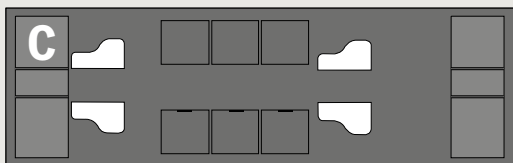

ZOZ 213

1

2

3

4a

4b

AR:	VELUX Argentina S.A. 3488 639944 / 45 / 46	IE:	VELUX Company Ltd. 01 848 8775
AT:	VELUX Österreich GmbH 02245/32 3 50	IT:	VELUX Italia s.p.a. 045/6173666
AU:	VELUX Australia Pty. Ltd. 1300 859 856	JP:	VELUX-Japan Ltd. 0570-00-8145
BA:	VELUX Bosna i Hercegovina d.o.o. 033/626 493, 626 494	LT:	VELUX Lietuva, UAB (85) 270 91 01
BE:	VELUX Belgium (010) 42.09.09	LV:	VELUX Latvia SIA 67 27 77 33
BG:	VELUX Bulgaria EOOD 02/955 99 30	NL:	VELUX Nederland B.V. 030 - 6 629 629
BY:	FE VELUX Roof Windows (017) 217 7385	NO:	VELUX Norge AS 22 51 06 00
CA:	VELUX Canada Inc. 1 800 88-VELUX (888-3589)	NZ:	VELUX New Zealand Ltd. 0800 650 445
CH:	VELUX Schweiz AG 0848 945 549	PL:	VELUX Polska Sp. z o.o. (022) 33 77 000 / 33 77 070
CL:	VELUX Chile Limitada 2 953 6789	PT:	VELUX Portugal, Lda 21 880 00 60
CN:	VELUX (CHINA) CO. LTD. 0316-607 27 27	RO:	VELUX România S.R.L. 0-8008-83589
CZ:	VELUX Česká republika, s.r.o. 531 015 511	RS:	VELUX Srbija d.o.o. 011 20 57 500
DE:	VELUX Deutschland GmbH 0180-333 33 99	RU:	ZAO VELUX (495) 737 75 20
DK:	VELUX Danmark A/S 45 16 45 16	SE:	VELUX Svenska AB 042/20 83 80
EE:	VELUX Eesti OÜ 621 7790	SI:	VELUX Slovenija d.o.o. 01 724 68 68
ES:	VELUX Spain, S.A. 91 509 71 00	SK:	VELUX Slovensko, s.r.o. (02) 33 000 555
FI:	VELUX Suomi Oy 0207 290 800	TR:	VELUX Çatı Pencereleri Ticaret Limited Şirketi 0 216 302 54 10
FR:	VELUX France 0821 02 15 15 0,119€ TTC/min	UA:	VELUX Ukraina TOV (044) 2916070
GB:	VELUX Company Ltd. 01592 778 225	US:	VELUX America Inc. 1-800-88-VELUX
HR:	VELUX Hrvatska d.o.o. 01/5555 444		
HU:	VELUX Magyarország Kft. (06/1) 436-0601		