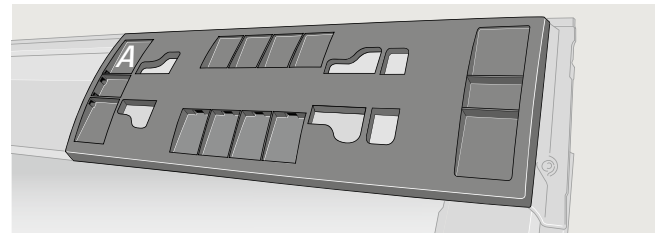

ZOZ 213

1

2

3

4a

4b

AR:	VELUX Argentina S.A. 3488 639944 / 45 / 46	IE:	VELUX Company Ltd. 01 848 8775
AT:	VELUX Österreich GmbH 02245/32 3 50	IT:	VELUX Italia s.p.a. 045/6173666
AU:	VELUX Australia Pty. Ltd. 1300 859 856	JP:	VELUX-Japan Ltd. 0570-00-8145
BA:	VELUX Bosna i Hercegovina d.o.o. 033/626 493, 626 494	LT:	VELUX Lietuva, UAB (85) 270 91 01
BE:	VELUX Belgium (010) 42.09.09	LV:	VELUX Latvia SIA 67 27 77 33
BG:	VELUX Bulgaria EOOD 02/955 99 30	NL:	VELUX Nederland B.V. 030 - 6 629 629
BY:	FE VELUX Roof Windows (017) 217 7385	NO:	VELUX Norge AS 22 51 06 00
CA:	VELUX Canada Inc. 1 800 88-VELUX (888-3589)	NZ:	VELUX New Zealand Ltd. 0800 650 445
CH:	VELUX Schweiz AG 0848 945 549	PL:	VELUX Polska Sp. z o.o. (022) 33 77 000 / 33 77 070
CL:	VELUX Chile Limitada 2 953 6789	PT:	VELUX Portugal, Lda 21 880 00 60
CN:	VELUX (CHINA) CO. LTD. 0316-607 27 27	RO:	VELUX România S.R.L. 0-8008-83589
CZ:	VELUX Česká republika, s.r.o. 531 015 511	RS:	VELUX Srbija d.o.o. 011 20 57 500
DE:	VELUX Deutschland GmbH 0180-333 33 99	RU:	ZAO VELUX (495) 737 75 20
DK:	VELUX Danmark A/S 45 16 45 16	SE:	VELUX Svenska AB 042/20 83 80
EE:	VELUX Eesti OÜ 621 7790	SI:	VELUX Slovenija d.o.o. 01 724 68 68
ES:	VELUX Spain, S.A. 91 509 71 00	SK:	VELUX Slovensko, s.r.o. (02) 33 000 555
FI:	VELUX Suomi Oy 0207 290 800	TR:	VELUX Çatı Pencereleri Ticaret Limited Şirketi 0 216 302 54 10
FR:	VELUX France 0821 02 15 15 0,119€ TTC/min	UA:	VELUX Ukraina TOV (044) 2916070
GB:	VELUX Company Ltd. 01592 778 225	US:	VELUX America Inc. 1-800-88-VELUX
HR:	VELUX Hrvatska d.o.o. 01/5555 444		
HU:	VELUX Magyarország Kft. (06/1) 436-0601		