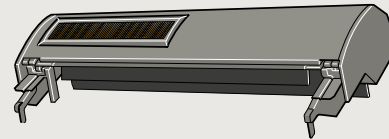

ZOZ 213

1

2

3

4a

4b

AR:	VELUX Argentina S.A. 3488 639944 / 45 / 46	IE:	VELUX Company Ltd. 01 848 8775
AT:	VELUX Österreich GmbH 02245/32 3 50	IT:	VELUX Italia s.p.a. 045/6173666
AU:	VELUX Australia Pty. Ltd. 1300 859 856	JP:	VELUX-Japan Ltd. 0570-00-8145
BA:	VELUX Bosna i Hercegovina d.o.o. 033/626 493, 626 494	LT:	VELUX Lietuva, UAB (85) 270 91 01
BE:	VELUX Belgium (010) 42.09.09	LV:	VELUX Latvia SIA 67 27 77 33
BG:	VELUX Bulgaria EOOD 02/955 99 30	NL:	VELUX Nederland B.V. 030 - 6 629 629
BY:	FE VELUX Roof Windows (017) 217 7385	NO:	VELUX Norge AS 22 51 06 00
CA:	VELUX Canada Inc. 1 800 88-VELUX (888-3589)	NZ:	VELUX New Zealand Ltd. 0800 650 445
CH:	VELUX Schweiz AG 0848 945 549	PL:	VELUX Polska Sp. z o.o. (022) 33 77 000 / 33 77 070
CL:	VELUX Chile Limitada 2 953 6789	PT:	VELUX Portugal, Lda 21 880 00 60
CN:	VELUX (CHINA) CO. LTD. 0316-607 27 27	RO:	VELUX România S.R.L. 0-8008-83589
CZ:	VELUX Česká republika, s.r.o. 531 015 511	RS:	VELUX Srbija d.o.o. 011 20 57 500
DE:	VELUX Deutschland GmbH 0180-333 33 99	RU:	ZAO VELUX (495) 737 75 20
DK:	VELUX Danmark A/S 45 16 45 16	SE:	VELUX Svenska AB 042/20 83 80
EE:	VELUX Eesti OÜ 621 7790	SI:	VELUX Slovenija d.o.o. 01 724 68 68
ES:	VELUX Spain, S.A. 91 509 71 00	SK:	VELUX Slovensko, s.r.o. (02) 33 000 555
FI:	VELUX Suomi Oy 0207 290 800	TR:	VELUX Çatı Pencereleri Ticaret Limited Şirketi 0 216 302 54 10
FR:	VELUX France 0821 02 15 15 0,119€ TTC/min	UA:	VELUX Ukraina TOV (044) 2916070
GB:	VELUX Company Ltd. 01592 778 225	US:	VELUX America Inc. 1-800-88-VELUX
HR:	VELUX Hrvatska d.o.o. 01/5555 444		
HU:	VELUX Magyarország Kft. (06/1) 436-0601		