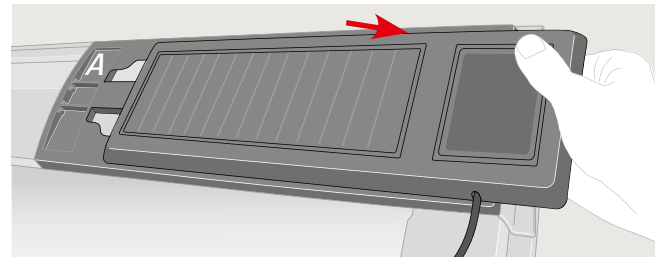

ZOZ 213

1

2

3

4a

4b

AR:	VELUX Argentina S.A. 3488 639944 / 45 / 46	IE:	VELUX Company Ltd. 01 848 8775
AT:	VELUX Österreich GmbH 02245/32 3 50	IT:	VELUX Italia s.p.a. 045/6173666
AU:	VELUX Australia Pty. Ltd. 1300 859 856	JP:	VELUX-Japan Ltd. 0570-00-8145
BA:	VELUX Bosna i Hercegovina d.o.o. 033/626 493, 626 494	LT:	VELUX Lietuva, UAB (85) 270 91 01
BE:	VELUX Belgium (010) 42.09.09	LV:	VELUX Latvia SIA 67 27 77 33
BG:	VELUX Bulgaria EOOD 02/955 99 30	NL:	VELUX Nederland B.V. 030 - 6 629 629
BY:	FE VELUX Roof Windows (017) 217 7385	NO:	VELUX Norge AS 22 51 06 00
CA:	VELUX Canada Inc. 1 800 88-VELUX (888-3589)	NZ:	VELUX New Zealand Ltd. 0800 650 445
CH:	VELUX Schweiz AG 0848 945 549	PL:	VELUX Polska Sp. z o.o. (022) 33 77 000 / 33 77 070
CL:	VELUX Chile Limitada 2 953 6789	PT:	VELUX Portugal, Lda 21 880 00 60
CN:	VELUX (CHINA) CO. LTD. 0316-607 27 27	RO:	VELUX România S.R.L. 0-8008-83589
CZ:	VELUX Česká republika, s.r.o. 531 015 511	RS:	VELUX Srbija d.o.o. 011 20 57 500
DE:	VELUX Deutschland GmbH 0180-333 33 99	RU:	ZAO VELUX (495) 737 75 20
DK:	VELUX Danmark A/S 45 16 45 16	SE:	VELUX Svenska AB 042/20 83 80
EE:	VELUX Eesti OÜ 621 7790	SI:	VELUX Slovenija d.o.o. 01 724 68 68
ES:	VELUX Spain, S.A. 91 509 71 00	SK:	VELUX Slovensko, s.r.o. (02) 33 000 555
FI:	VELUX Suomi Oy 0207 290 800	TR:	VELUX Çatı Pencereleri Ticaret Limited Şirketi 0 216 302 54 10
FR:	VELUX France 0821 02 15 15 0,119€ TTC/min	UA:	VELUX Ukraina TOV (044) 2916070
GB:	VELUX Company Ltd. 01592 778 225	US:	VELUX America Inc. 1-800-88-VELUX
HR:	VELUX Hrvatska d.o.o. 01/5555 444		
HU:	VELUX Magyarország Kft. (06/1) 436-0601		