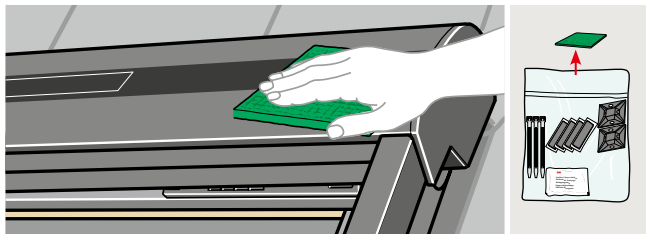

ZOZ 213

1

2

3

4a

4b

AR:	VELUX Argentina S.A. 3488 639944 / 45 / 46	IE:	VELUX Company Ltd. 01 848 8775
AT:	VELUX Österreich GmbH 02245/32 3 50	IT:	VELUX Italia s.p.a. 045/6173666
AU:	VELUX Australia Pty. Ltd. 1300 859 856	JP:	VELUX-Japan Ltd. 0570-00-8145
BA:	VELUX Bosna i Hercegovina d.o.o. 033/626 493, 626 494	LT:	VELUX Lietuva, UAB (85) 270 91 01
BE:	VELUX Belgium (010) 42.09.09	LV:	VELUX Latvia SIA 67 27 77 33
BG:	VELUX Bulgaria EOOD 02/955 99 30	NL:	VELUX Nederland B.V. 030 - 6 629 629
BY:	FE VELUX Roof Windows (017) 217 7385	NO:	VELUX Norge AS 22 51 06 00
CA:	VELUX Canada Inc. 1 800 88-VELUX (888-3589)	NZ:	VELUX New Zealand Ltd. 0800 650 445
CH:	VELUX Schweiz AG 0848 945 549	PL:	VELUX Polska Sp. z o.o. (022) 33 77 000 / 33 77 070
CL:	VELUX Chile Limitada 2 953 6789	PT:	VELUX Portugal, Lda 21 880 00 60
CN:	VELUX (CHINA) CO. LTD. 0316-607 27 27	RO:	VELUX România S.R.L. 0-8008-83589
CZ:	VELUX Česká republika, s.r.o. 531 015 511	RS:	VELUX Srbija d.o.o. 011 20 57 500
DE:	VELUX Deutschland GmbH 0180-333 33 99	RU:	ZAO VELUX (495) 737 75 20
DK:	VELUX Danmark A/S 45 16 45 16	SE:	VELUX Svenska AB 042/20 83 80
EE:	VELUX Eesti OÜ 621 7790	SI:	VELUX Slovenija d.o.o. 01 724 68 68
ES:	VELUX Spain, S.A. 91 509 71 00	SK:	VELUX Slovensko, s.r.o. (02) 33 000 555
FI:	VELUX Suomi Oy 0207 290 800	TR:	VELUX Çatı Pencereleri Ticaret Limited Şirketi 0 216 302 54 10
FR:	VELUX France 0821 02 15 15 0,119€ TTC/min	UA:	VELUX Ukraina TOV (044) 2916070
GB:	VELUX Company Ltd. 01592 778 225	US:	VELUX America Inc. 1-800-88-VELUX
HR:	VELUX Hrvatska d.o.o. 01/5555 444		
HU:	VELUX Magyarország Kft. (06/1) 436-0601		