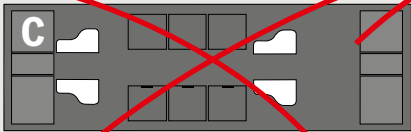

ZOZ 213

1

2

3

4a

4b

AR:	VELUX Argentina S.A. 3488 639944 / 45 / 46	IE:	VELUX Company Ltd. 01 848 8775
AT:	VELUX Österreich GmbH 02245/32 3 50	IT:	VELUX Italia s.p.a. 045/6173666
AU:	VELUX Australia Pty. Ltd. 1300 859 856	JP:	VELUX-Japan Ltd. 0570-00-8145
BA:	VELUX Bosna i Hercegovina d.o.o. 033/626 493, 626 494	LT:	VELUX Lietuva, UAB (85) 270 91 01
BE:	VELUX Belgium (010) 42.09.09	LV:	VELUX Latvia SIA 67 27 77 33
BG:	VELUX Bulgaria EOOD 02/955 99 30	NL:	VELUX Nederland B.V. 030 - 6 629 629
BY:	FE VELUX Roof Windows (017) 217 7385	NO:	VELUX Norge AS 22 51 06 00
CA:	VELUX Canada Inc. 1 800 88-VELUX (888-3589)	NZ:	VELUX New Zealand Ltd. 0800 650 445
CH:	VELUX Schweiz AG 0848 945 549	PL:	VELUX Polska Sp. z o.o. (022) 33 77 000 / 33 77 070
CL:	VELUX Chile Limitada 2 953 6789	PT:	VELUX Portugal, Lda 21 880 00 60
CN:	VELUX (CHINA) CO. LTD. 0316-607 27 27	RO:	VELUX România S.R.L. 0-8008-83589
CZ:	VELUX Česká republika, s.r.o. 531 015 511	RS:	VELUX Srbija d.o.o. 011 20 57 500
DE:	VELUX Deutschland GmbH 0180-333 33 99	RU:	ZAO VELUX (495) 737 75 20
DK:	VELUX Danmark A/S 45 16 45 16	SE:	VELUX Svenska AB 042/20 83 80
EE:	VELUX Eesti OÜ 621 7790	SI:	VELUX Slovenija d.o.o. 01 724 68 68
ES:	VELUX Spain, S.A. 91 509 71 00	SK:	VELUX Slovensko, s.r.o. (02) 33 000 555
FI:	VELUX Suomi Oy 0207 290 800	TR:	VELUX Çatı Pencereleri Ticaret Limited Şirketi 0 216 302 54 10
FR:	VELUX France 0821 02 15 15 0,119€ TTC/min	UA:	VELUX Ukraina TOV (044) 2916070
GB:	VELUX Company Ltd. 01592 778 225	US:	VELUX America Inc. 1-800-88-VELUX
HR:	VELUX Hrvatska d.o.o. 01/5555 444		
HU:	VELUX Magyarország Kft. (06/1) 436-0601		