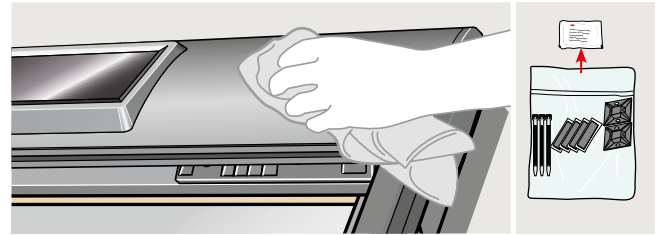

ZOZ 213

1

2

3

4a

4b

AR:	VELUX Argentina S.A. 3488 639944 / 45 / 46	IE:	VELUX Company Ltd. 01 848 8775
AT:	VELUX Österreich GmbH 02245/32 3 50	IT:	VELUX Italia s.p.a. 045/6173666
AU:	VELUX Australia Pty. Ltd. 1300 859 856	JP:	VELUX-Japan Ltd. 0570-00-8145
BA:	VELUX Bosna i Hercegovina d.o.o. 033/626 493, 626 494	LT:	VELUX Lietuva, UAB (85) 270 91 01
BE:	VELUX Belgium (010) 42.09.09	LV:	VELUX Latvia SIA 67 27 77 33
BG:	VELUX Bulgaria EOOD 02/955 99 30	NL:	VELUX Nederland B.V. 030 - 6 629 629
BY:	FE VELUX Roof Windows (017) 217 7385	NO:	VELUX Norge AS 22 51 06 00
CA:	VELUX Canada Inc. 1 800 88-VELUX (888-3589)	NZ:	VELUX New Zealand Ltd. 0800 650 445
CH:	VELUX Schweiz AG 0848 945 549	PL:	VELUX Polska Sp. z o.o. (022) 33 77 000 / 33 77 070
CL:	VELUX Chile Limitada 2 953 6789	PT:	VELUX Portugal, Lda 21 880 00 60
CN:	VELUX (CHINA) CO. LTD. 0316-607 27 27	RO:	VELUX România S.R.L. 0-8008-83589
CZ:	VELUX Česká republika, s.r.o. 531 015 511	RS:	VELUX Srbija d.o.o. 011 20 57 500
DE:	VELUX Deutschland GmbH 0180-333 33 99	RU:	ZAO VELUX (495) 737 75 20
DK:	VELUX Danmark A/S 45 16 45 16	SE:	VELUX Svenska AB 042/20 83 80
EE:	VELUX Eesti OÜ 621 7790	SI:	VELUX Slovenija d.o.o. 01 724 68 68
ES:	VELUX Spain, S.A. 91 509 71 00	SK:	VELUX Slovensko, s.r.o. (02) 33 000 555
FI:	VELUX Suomi Oy 0207 290 800	TR:	VELUX Çatı Pencereleri Ticaret Limited Şirketi 0 216 302 54 10
FR:	VELUX France 0821 02 15 15 0,119€ TTC/min	UA:	VELUX Ukraina TOV (044) 2916070
GB:	VELUX Company Ltd. 01592 778 225	US:	VELUX America Inc. 1-800-88-VELUX
HR:	VELUX Hrvatska d.o.o. 01/5555 444		
HU:	VELUX Magyarország Kft. (06/1) 436-0601		