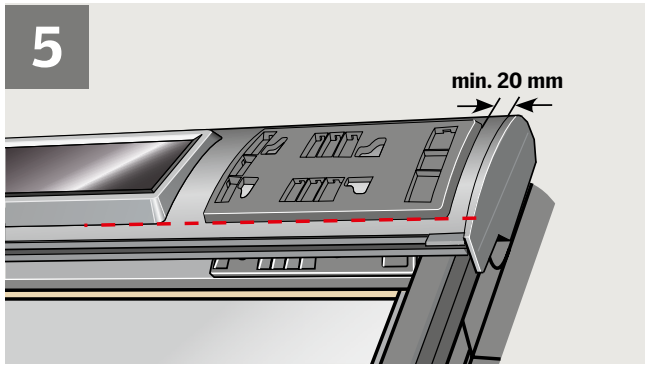

ZOZ 213

1

2

3

4a

4b

AR:	VELUX Argentina S.A. 3488 639944 / 45 / 46	IE:	VELUX Company Ltd. 01 848 8775
AT:	VELUX Österreich GmbH 02245/32 3 50	IT:	VELUX Italia s.p.a. 045/6173666
AU:	VELUX Australia Pty. Ltd. 1300 859 856	JP:	VELUX-Japan Ltd. 0570-00-8145
BA:	VELUX Bosna i Hercegovina d.o.o. 033/626 493, 626 494	LT:	VELUX Lietuva, UAB (85) 270 91 01
BE:	VELUX Belgium (010) 42.09.09	LV:	VELUX Latvia SIA 67 27 77 33
BG:	VELUX Bulgaria EOOD 02/955 99 30	NL:	VELUX Nederland B.V. 030 - 6 629 629
BY:	FE VELUX Roof Windows (017) 217 7385	NO:	VELUX Norge AS 22 51 06 00
CA:	VELUX Canada Inc. 1 800 88-VELUX (888-3589)	NZ:	VELUX New Zealand Ltd. 0800 650 445
CH:	VELUX Schweiz AG 0848 945 549	PL:	VELUX Polska Sp. z o.o. (022) 33 77 000 / 33 77 070
CL:	VELUX Chile Limitada 2 953 6789	PT:	VELUX Portugal, Lda 21 880 00 60
CN:	VELUX (CHINA) CO. LTD. 0316-607 27 27	RO:	VELUX România S.R.L. 0-8008-83589
CZ:	VELUX Česká republika, s.r.o. 531 015 511	RS:	VELUX Srbija d.o.o. 011 20 57 500
DE:	VELUX Deutschland GmbH 0180-333 33 99	RU:	ZAO VELUX (495) 737 75 20
DK:	VELUX Danmark A/S 45 16 45 16	SE:	VELUX Svenska AB 042/20 83 80
EE:	VELUX Eesti OÜ 621 7790	SI:	VELUX Slovenija d.o.o. 01 724 68 68
ES:	VELUX Spain, S.A. 91 509 71 00	SK:	VELUX Slovensko, s.r.o. (02) 33 000 555
FI:	VELUX Suomi Oy 0207 290 800	TR:	VELUX Çatı Pencereleri Ticaret Limited Şirketi 0 216 302 54 10
FR:	VELUX France 0821 02 15 15 0,119€ TTC/min	UA:	VELUX Ukraina TOV (044) 2916070
GB:	VELUX Company Ltd. 01592 778 225	US:	VELUX America Inc. 1-800-88-VELUX
HR:	VELUX Hrvatska d.o.o. 01/5555 444		
HU:	VELUX Magyarország Kft. (06/1) 436-0601		