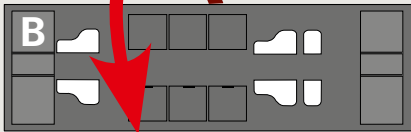

ZOZ 213

1

2

3

4a

4b

AR:	VELUX Argentina S.A. 3488 639944 / 45 / 46	IE:	VELUX Company Ltd. 01 848 8775
AT:	VELUX Österreich GmbH 02245/32 3 50	IT:	VELUX Italia s.p.a. 045/6173666
AU:	VELUX Australia Pty. Ltd. 1300 859 856	JP:	VELUX-Japan Ltd. 0570-00-8145
BA:	VELUX Bosna i Hercegovina d.o.o. 033/626 493, 626 494	LT:	VELUX Lietuva, UAB (85) 270 91 01
BE:	VELUX Belgium (010) 42.09.09	LV:	VELUX Latvia SIA 67 27 77 33
BG:	VELUX Bulgaria EOOD 02/955 99 30	NL:	VELUX Nederland B.V. 030 - 6 629 629
BY:	FE VELUX Roof Windows (017) 217 7385	NO:	VELUX Norge AS 22 51 06 00
CA:	VELUX Canada Inc. 1 800 88-VELUX (888-3589)	NZ:	VELUX New Zealand Ltd. 0800 650 445
CH:	VELUX Schweiz AG 0848 945 549	PL:	VELUX Polska Sp. z o.o. (022) 33 77 000 / 33 77 070
CL:	VELUX Chile Limitada 2 953 6789	PT:	VELUX Portugal, Lda 21 880 00 60
CN:	VELUX (CHINA) CO. LTD. 0316-607 27 27	RO:	VELUX România S.R.L. 0-8008-83589
CZ:	VELUX Česká republika, s.r.o. 531 015 511	RS:	VELUX Srbija d.o.o. 011 20 57 500
DE:	VELUX Deutschland GmbH 0180-333 33 99	RU:	ZAO VELUX (495) 737 75 20
DK:	VELUX Danmark A/S 45 16 45 16	SE:	VELUX Svenska AB 042/20 83 80
EE:	VELUX Eesti OÜ 621 7790	SI:	VELUX Slovenija d.o.o. 01 724 68 68
ES:	VELUX Spain, S.A. 91 509 71 00	SK:	VELUX Slovensko, s.r.o. (02) 33 000 555
FI:	VELUX Suomi Oy 0207 290 800	TR:	VELUX Çatı Pencereleri Ticaret Limited Şirketi 0 216 302 54 10
FR:	VELUX France 0821 02 15 15 0,119€ TTC/min	UA:	VELUX Ukraina TOV (044) 2916070
GB:	VELUX Company Ltd. 01592 778 225	US:	VELUX America Inc. 1-800-88-VELUX
HR:	VELUX Hrvatska d.o.o. 01/5555 444		
HU:	VELUX Magyarország Kft. (06/1) 436-0601		