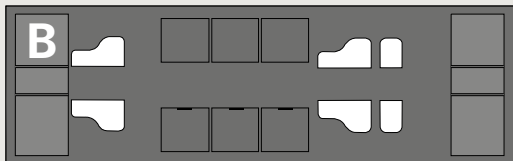

ZOZ 213

1

2

3

4a

4b

AR:	VELUX Argentina S.A. 3488 639944 / 45 / 46	IE:	VELUX Company Ltd. 01 848 8775
AT:	VELUX Österreich GmbH 02245/32 3 50	IT:	VELUX Italia s.p.a. 045/6173666
AU:	VELUX Australia Pty. Ltd. 1300 859 856	JP:	VELUX-Japan Ltd. 0570-00-8145
BA:	VELUX Bosna i Hercegovina d.o.o. 033/626 493, 626 494	LT:	VELUX Lietuva, UAB (85) 270 91 01
BE:	VELUX Belgium (010) 42.09.09	LV:	VELUX Latvia SIA 67 27 77 33
BG:	VELUX Bulgaria EOOD 02/955 99 30	NL:	VELUX Nederland B.V. 030 - 6 629 629
BY:	FE VELUX Roof Windows (017) 217 7385	NO:	VELUX Norge AS 22 51 06 00
CA:	VELUX Canada Inc. 1 800 88-VELUX (888-3589)	NZ:	VELUX New Zealand Ltd. 0800 650 445
CH:	VELUX Schweiz AG 0848 945 549	PL:	VELUX Polska Sp. z o.o. (022) 33 77 000 / 33 77 070
CL:	VELUX Chile Limitada 2 953 6789	PT:	VELUX Portugal, Lda 21 880 00 60
CN:	VELUX (CHINA) CO. LTD. 0316-607 27 27	RO:	VELUX România S.R.L. 0-8008-83589
CZ:	VELUX Česká republika, s.r.o. 531 015 511	RS:	VELUX Srbija d.o.o. 011 20 57 500
DE:	VELUX Deutschland GmbH 0180-333 33 99	RU:	ZAO VELUX (495) 737 75 20
DK:	VELUX Danmark A/S 45 16 45 16	SE:	VELUX Svenska AB 042/20 83 80
EE:	VELUX Eesti OÜ 621 7790	SI:	VELUX Slovenija d.o.o. 01 724 68 68
ES:	VELUX Spain, S.A. 91 509 71 00	SK:	VELUX Slovensko, s.r.o. (02) 33 000 555
FI:	VELUX Suomi Oy 0207 290 800	TR:	VELUX Çatı Pencereleri Ticaret Limited Şirketi 0 216 302 54 10
FR:	VELUX France 0821 02 15 15 0,119€ TTC/min	UA:	VELUX Ukraina TOV (044) 2916070
GB:	VELUX Company Ltd. 01592 778 225	US:	VELUX America Inc. 1-800-88-VELUX
HR:	VELUX Hrvatska d.o.o. 01/5555 444		
HU:	VELUX Magyarország Kft. (06/1) 436-0601		