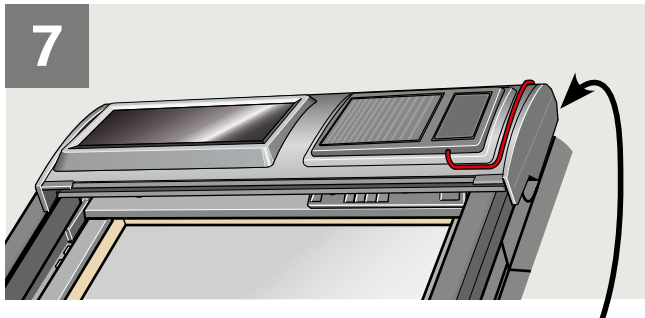

ZOZ 213

1

2

3

4a

4b

AR:	VELUX Argentina S.A. 3488 639944 / 45 / 46	IE:	VELUX Company Ltd. 01 848 8775
AT:	VELUX Österreich GmbH 02245/32 3 50	IT:	VELUX Italia s.p.a. 045/6173666
AU:	VELUX Australia Pty. Ltd. 1300 859 856	JP:	VELUX-Japan Ltd. 0570-00-8145
BA:	VELUX Bosna i Hercegovina d.o.o. 033/626 493, 626 494	LT:	VELUX Lietuva, UAB (85) 270 91 01
BE:	VELUX Belgium (010) 42.09.09	LV:	VELUX Latvia SIA 67 27 77 33
BG:	VELUX Bulgaria EOOD 02/955 99 30	NL:	VELUX Nederland B.V. 030 - 6 629 629
BY:	FE VELUX Roof Windows (017) 217 7385	NO:	VELUX Norge AS 22 51 06 00
CA:	VELUX Canada Inc. 1 800 88-VELUX (888-3589)	NZ:	VELUX New Zealand Ltd. 0800 650 445
CH:	VELUX Schweiz AG 0848 945 549	PL:	VELUX Polska Sp. z o.o. (022) 33 77 000 / 33 77 070
CL:	VELUX Chile Limitada 2 953 6789	PT:	VELUX Portugal, Lda 21 880 00 60
CN:	VELUX (CHINA) CO. LTD. 0316-607 27 27	RO:	VELUX România S.R.L. 0-8008-83589
CZ:	VELUX Česká republika, s.r.o. 531 015 511	RS:	VELUX Srbija d.o.o. 011 20 57 500
DE:	VELUX Deutschland GmbH 0180-333 33 99	RU:	ZAO VELUX (495) 737 75 20
DK:	VELUX Danmark A/S 45 16 45 16	SE:	VELUX Svenska AB 042/20 83 80
EE:	VELUX Eesti OÜ 621 7790	SI:	VELUX Slovenija d.o.o. 01 724 68 68
ES:	VELUX Spain, S.A. 91 509 71 00	SK:	VELUX Slovensko, s.r.o. (02) 33 000 555
FI:	VELUX Suomi Oy 0207 290 800	TR:	VELUX Çatı Pencereleri Ticaret Limited Şirketi 0 216 302 54 10
FR:	VELUX France 0821 02 15 15 0,119€ TTC/min	UA:	VELUX Ukraina TOV (044) 2916070
GB:	VELUX Company Ltd. 01592 778 225	US:	VELUX America Inc. 1-800-88-VELUX
HR:	VELUX Hrvatska d.o.o. 01/5555 444		
HU:	VELUX Magyarország Kft. (06/1) 436-0601		