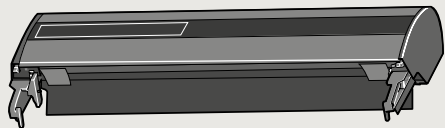

ZOZ 213

1

2

3

4a

4b

AR:	VELUX Argentina S.A. 3488 639944 / 45 / 46	IE:	VELUX Company Ltd. 01 848 8775
AT:	VELUX Österreich GmbH 02245/32 3 50	IT:	VELUX Italia s.p.a. 045/6173666
AU:	VELUX Australia Pty. Ltd. 1300 859 856	JP:	VELUX-Japan Ltd. 0570-00-8145
BA:	VELUX Bosna i Hercegovina d.o.o. 033/626 493, 626 494	LT:	VELUX Lietuva, UAB (85) 270 91 01
BE:	VELUX Belgium (010) 42.09.09	LV:	VELUX Latvia SIA 67 27 77 33
BG:	VELUX Bulgaria EOOD 02/955 99 30	NL:	VELUX Nederland B.V. 030 - 6 629 629
BY:	FE VELUX Roof Windows (017) 217 7385	NO:	VELUX Norge AS 22 51 06 00
CA:	VELUX Canada Inc. 1 800 88-VELUX (888-3589)	NZ:	VELUX New Zealand Ltd. 0800 650 445
CH:	VELUX Schweiz AG 0848 945 549	PL:	VELUX Polska Sp. z o.o. (022) 33 77 000 / 33 77 070
CL:	VELUX Chile Limitada 2 953 6789	PT:	VELUX Portugal, Lda 21 880 00 60
CN:	VELUX (CHINA) CO. LTD. 0316-607 27 27	RO:	VELUX România S.R.L. 0-8008-83589
CZ:	VELUX Česká republika, s.r.o. 531 015 511	RS:	VELUX Srbija d.o.o. 011 20 57 500
DE:	VELUX Deutschland GmbH 0180-333 33 99	RU:	ZAO VELUX (495) 737 75 20
DK:	VELUX Danmark A/S 45 16 45 16	SE:	VELUX Svenska AB 042/20 83 80
EE:	VELUX Eesti OÜ 621 7790	SI:	VELUX Slovenija d.o.o. 01 724 68 68
ES:	VELUX Spain, S.A. 91 509 71 00	SK:	VELUX Slovensko, s.r.o. (02) 33 000 555
FI:	VELUX Suomi Oy 0207 290 800	TR:	VELUX Çatı Pencereleri Ticaret Limited Şirketi 0 216 302 54 10
FR:	VELUX France 0821 02 15 15 0,119€ TTC/min	UA:	VELUX Ukraina TOV (044) 2916070
GB:	VELUX Company Ltd. 01592 778 225	US:	VELUX America Inc. 1-800-88-VELUX
HR:	VELUX Hrvatska d.o.o. 01/5555 444		
HU:	VELUX Magyarország Kft. (06/1) 436-0601		