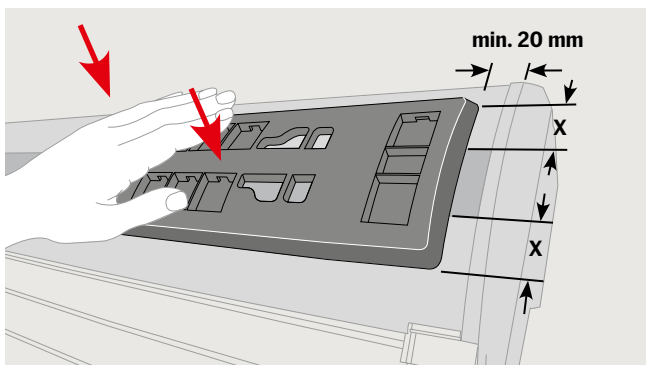

ZOZ 213

1

2

3

4a

4b

AR:	VELUX Argentina S.A. 3488 639944 / 45 / 46	IE:	VELUX Company Ltd. 01 848 8775
AT:	VELUX Österreich GmbH 02245/32 3 50	IT:	VELUX Italia s.p.a. 045/6173666
AU:	VELUX Australia Pty. Ltd. 1300 859 856	JP:	VELUX-Japan Ltd. 0570-00-8145
BA:	VELUX Bosna i Hercegovina d.o.o. 033/626 493, 626 494	LT:	VELUX Lietuva, UAB (85) 270 91 01
BE:	VELUX Belgium (010) 42.09.09	LV:	VELUX Latvia SIA 67 27 77 33
BG:	VELUX Bulgaria EOOD 02/955 99 30	NL:	VELUX Nederland B.V. 030 - 6 629 629
BY:	FE VELUX Roof Windows (017) 217 7385	NO:	VELUX Norge AS 22 51 06 00
CA:	VELUX Canada Inc. 1 800 88-VELUX (888-3589)	NZ:	VELUX New Zealand Ltd. 0800 650 445
CH:	VELUX Schweiz AG 0848 945 549	PL:	VELUX Polska Sp. z o.o. (022) 33 77 000 / 33 77 070
CL:	VELUX Chile Limitada 2 953 6789	PT:	VELUX Portugal, Lda 21 880 00 60
CN:	VELUX (CHINA) CO. LTD. 0316-607 27 27	RO:	VELUX România S.R.L. 0-8008-83589
CZ:	VELUX Česká republika, s.r.o. 531 015 511	RS:	VELUX Srbija d.o.o. 011 20 57 500
DE:	VELUX Deutschland GmbH 0180-333 33 99	RU:	ZAO VELUX (495) 737 75 20
DK:	VELUX Danmark A/S 45 16 45 16	SE:	VELUX Svenska AB 042/20 83 80
EE:	VELUX Eesti OÜ 621 7790	SI:	VELUX Slovenija d.o.o. 01 724 68 68
ES:	VELUX Spain, S.A. 91 509 71 00	SK:	VELUX Slovensko, s.r.o. (02) 33 000 555
FI:	VELUX Suomi Oy 0207 290 800	TR:	VELUX Çatı Pencereleri Ticaret Limited Şirketi 0 216 302 54 10
FR:	VELUX France 0821 02 15 15 0,119€ TTC/min	UA:	VELUX Ukraina TOV (044) 2916070
GB:	VELUX Company Ltd. 01592 778 225	US:	VELUX America Inc. 1-800-88-VELUX
HR:	VELUX Hrvatska d.o.o. 01/5555 444		
HU:	VELUX Magyarország Kft. (06/1) 436-0601		