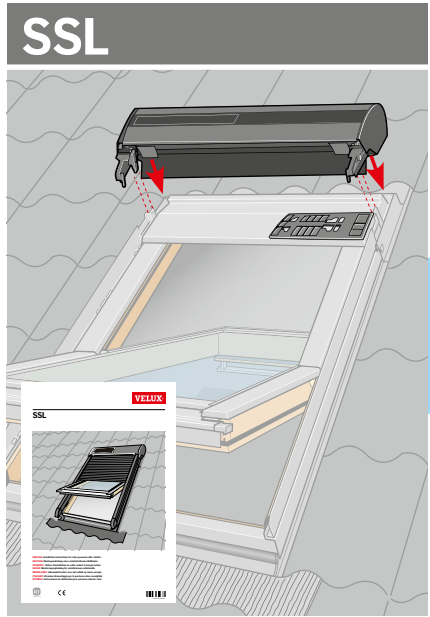

ZOZ 213

1

2

3

4a

4b

AR:	VELUX Argentina S.A. 3488 639944 / 45 / 46	IE:	VELUX Company Ltd. 01 848 8775
AT:	VELUX Österreich GmbH 02245/32 3 50	IT:	VELUX Italia s.p.a. 045/6173666
AU:	VELUX Australia Pty. Ltd. 1300 859 856	JP:	VELUX-Japan Ltd. 0570-00-8145
BA:	VELUX Bosna i Hercegovina d.o.o. 033/626 493, 626 494	LT:	VELUX Lietuva, UAB (85) 270 91 01
BE:	VELUX Belgium (010) 42.09.09	LV:	VELUX Latvia SIA 67 27 77 33
BG:	VELUX Bulgaria EOOD 02/955 99 30	NL:	VELUX Nederland B.V. 030 - 6 629 629
BY:	FE VELUX Roof Windows (017) 217 7385	NO:	VELUX Norge AS 22 51 06 00
CA:	VELUX Canada Inc. 1 800 88-VELUX (888-3589)	NZ:	VELUX New Zealand Ltd. 0800 650 445
CH:	VELUX Schweiz AG 0848 945 549	PL:	VELUX Polska Sp. z o.o. (022) 33 77 000 / 33 77 070
CL:	VELUX Chile Limitada 2 953 6789	PT:	VELUX Portugal, Lda 21 880 00 60
CN:	VELUX (CHINA) CO. LTD. 0316-607 27 27	RO:	VELUX România S.R.L. 0-8008-83589
CZ:	VELUX Česká republika, s.r.o. 531 015 511	RS:	VELUX Srbija d.o.o. 011 20 57 500
DE:	VELUX Deutschland GmbH 0180-333 33 99	RU:	ZAO VELUX (495) 737 75 20
DK:	VELUX Danmark A/S 45 16 45 16	SE:	VELUX Svenska AB 042/20 83 80
EE:	VELUX Eesti OÜ 621 7790	SI:	VELUX Slovenija d.o.o. 01 724 68 68
ES:	VELUX Spain, S.A. 91 509 71 00	SK:	VELUX Slovensko, s.r.o. (02) 33 000 555
FI:	VELUX Suomi Oy 0207 290 800	TR:	VELUX Çatı Pencereleri Ticaret Limited Şirketi 0 216 302 54 10
FR:	VELUX France 0821 02 15 15 0,119€ TTC/min	UA:	VELUX Ukraina TOV (044) 2916070
GB:	VELUX Company Ltd. 01592 778 225	US:	VELUX America Inc. 1-800-88-VELUX
HR:	VELUX Hrvatska d.o.o. 01/5555 444		
HU:	VELUX Magyarország Kft. (06/1) 436-0601		