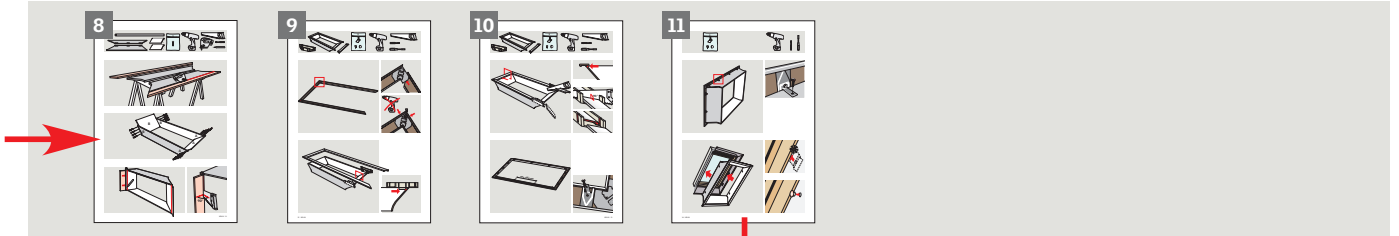

LSB/LSC/LSD (EKY)

AR: VELUX Argentina S.A. 0 114 711 5666	EE: VELUX Eesti OÜ 621 7790	NZ: VELUX New Zealand Ltd. 09-6344 126
AT: VELUX Österreich GmbH 02245/32 3 50	ES: VELUX Spain, S.A. 91 509 71 00	PL: VELUX Polska Sp. z o.o. (022) 33 77 000 / 33 77 070
AU: VELUX Australia Pty. Ltd. (02) 9550 3288	FI: VELUX Suomi Oy 0207 290 800	PT: VELUX Portugal, Lda 21 880 00 60
BA: VELUX Bosna i Hercegovina d.o.o. 033/626 493, 626 494	FR: VELUX France 0821 02 15 15 0,119€ TTC/min	RO: VELUX România S.R.L. 0-8008-83589
BE: VELUX Belgium (010) 42.09.09	GB: VELUX Company Ltd. 0870 380 9593	RS: VELUX Srbija d.o.o. 011 3670 468
BG: VELUX Bulgaria EOOD 02/955 95 26	HR: VELUX Hrvatska d.o.o. 01/5555 444	RU: ZAO VELUX (495) 737 75 20
BY: VELUX Roof Windows FE (017) 217 7385	HU: VELUX Magyarország Kft. (06/1) 436-0601	SE: VELUX Svenska AB 042/20 83 80
CA: VELUX Canada Inc. 1 800 88-VELUX (888-3589)	IE: VELUX Company Ltd. 1800 409 750	SI: VELUX Slovenija d.o.o. 01 724 68 68
CH: VELUX Schweiz AG 0848 945 549	IT: VELUX Italia s.p.a. 045/6173666	SK: VELUX Slovensko, s.r.o. (02) 33 000 555
CL: VELUX Chile Limitada 2-231 18 24	JP: VELUX-Japan Ltd. 0570-00-8145	TR: VELUX Çatı Pencereleri Ticaret Limited Şirketi 0 216 302 54 10
CN: VELUX (CHINA) CO. LTD. 0316-607 27 27	LT: VELUX Lietuva, UAB (85) 270 91 01	UA: VELUX Ukraina TOV (044) 2916070
CZ: VELUX Česká republika, s.r.o. 531 015 511	LV: VELUX Latvia SIA 67 27 77 33	US: VELUX America Inc. 1-800-88-VELUX
DE: VELUX Deutschland GmbH 0180-333 33 99	NL: VELUX Nederland B.V. 030 - 6 629 629	
DK: VELUX Danmark A/S 45 16 45 16	NO: VELUX Norge AS 22 51 06 00	