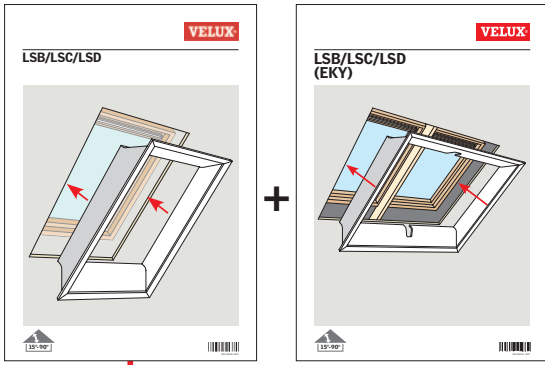

LSB/LSC/LSD (EKY)

AR: VELUX Argentina S.A. 0 114 711 5666	EE: VELUX Eesti OÜ 621 7790	NZ: VELUX New Zealand Ltd. 09-6344 126
AT: VELUX Österreich GmbH 02245/32 3 50	ES: VELUX Spain, S.A. 91 509 71 00	PL: VELUX Polska Sp. z o.o. (022) 33 77 000 / 33 77 070
AU: VELUX Australia Pty. Ltd. (02) 9550 3288	FI: VELUX Suomi Oy 0207 290 800	PT: VELUX Portugal, Lda 21 880 00 60
BA: VELUX Bosna i Hercegovina d.o.o. 033/626 493, 626 494	FR: VELUX France 0821 02 15 15 0,119€ TTC/min	RO: VELUX România S.R.L. 0-8008-83589
BE: VELUX Belgium (010) 42.09.09	GB: VELUX Company Ltd. 0870 380 9593	RS: VELUX Srbija d.o.o. 011 3670 468
BG: VELUX Bulgaria EOOD 02/955 95 26	HR: VELUX Hrvatska d.o.o. 01/5555 444	RU: ZAO VELUX (495) 737 75 20
BY: VELUX Roof Windows FE (017) 217 7385	HU: VELUX Magyarország Kft. (06/1) 436-0601	SE: VELUX Svenska AB 042/20 83 80
CA: VELUX Canada Inc. 1 800 88-VELUX (888-3589)	IE: VELUX Company Ltd. 1800 409 750	SI: VELUX Slovenija d.o.o. 01 724 68 68
CH: VELUX Schweiz AG 0848 945 549	IT: VELUX Italia s.p.a. 045/6173666	SK: VELUX Slovensko, s.r.o. (02) 33 000 555
CL: VELUX Chile Limitada 2-231 18 24	JP: VELUX-Japan Ltd. 0570-00-8145	TR: VELUX Çatı Pencereleri Ticaret Limited Şirketi 0 216 302 54 10
CN: VELUX (CHINA) CO. LTD. 0316-607 27 27	LT: VELUX Lietuva, UAB (85) 270 91 01	UA: VELUX Ukraina TOV (044) 2916070
CZ: VELUX Česká republika, s.r.o. 531 015 511	LV: VELUX Latvia SIA 67 27 77 33	US: VELUX America Inc. 1-800-88-VELUX
DE: VELUX Deutschland GmbH 0180-333 33 99	NL: VELUX Nederland B.V. 030 - 6 629 629	
DK: VELUX Danmark A/S 45 16 45 16	NO: VELUX Norge AS 22 51 06 00	