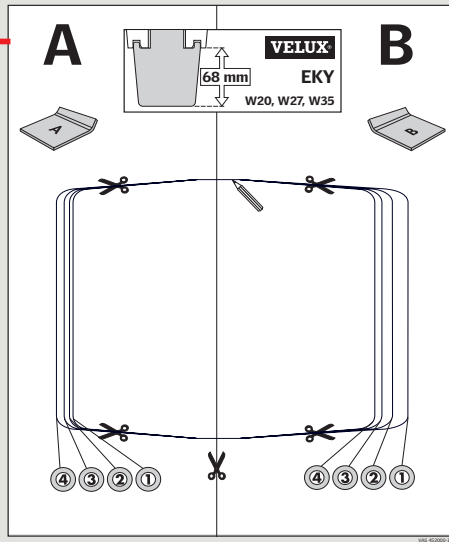

LSB/LSC/LSD (EKY)

AR: VELUX Argentina S.A. 0 114 711 5666	EE: VELUX Eesti OÜ 621 7790	NZ: VELUX New Zealand Ltd. 09-6344 126
AT: VELUX Österreich GmbH 02245/32 3 50	ES: VELUX Spain, S.A. 91 509 71 00	PL: VELUX Polska Sp. z o.o. (022) 33 77 000 / 33 77 070
AU: VELUX Australia Pty. Ltd. (02) 9550 3288	FI: VELUX Suomi Oy 0207 290 800	PT: VELUX Portugal, Lda 21 880 00 60
BA: VELUX Bosna i Hercegovina d.o.o. 033/626 493, 626 494	FR: VELUX France 0821 02 15 15 0,119€ TTC/min	RO: VELUX România S.R.L. 0-8008-83589
BE: VELUX Belgium (010) 42.09.09	GB: VELUX Company Ltd. 0870 380 9593	RS: VELUX Srbija d.o.o. 011 3670 468
BG: VELUX Bulgaria EOOD 02/955 95 26	HR: VELUX Hrvatska d.o.o. 01/5555 444	RU: ZAO VELUX (495) 737 75 20
BY: VELUX Roof Windows FE (017) 217 7385	HU: VELUX Magyarország Kft. (06/1) 436-0601	SE: VELUX Svenska AB 042/20 83 80
CA: VELUX Canada Inc. 1 800 88-VELUX (888-3589)	IE: VELUX Company Ltd. 1800 409 750	SI: VELUX Slovenija d.o.o. 01 724 68 68
CH: VELUX Schweiz AG 0848 945 549	IT: VELUX Italia s.p.a. 045/6173666	SK: VELUX Slovensko, s.r.o. (02) 33 000 555
CL: VELUX Chile Limitada 2-231 18 24	JP: VELUX-Japan Ltd. 0570-00-8145	TR: VELUX Çatı Pencereleri Ticaret Limited Şirketi 0 216 302 54 10
CN: VELUX (CHINA) CO. LTD. 0316-607 27 27	LT: VELUX Lietuva, UAB (85) 270 91 01	UA: VELUX Ukraina TOV (044) 2916070
CZ: VELUX Česká republika, s.r.o. 531 015 511	LV: VELUX Latvia SIA 67 27 77 33	US: VELUX America Inc. 1-800-88-VELUX
DE: VELUX Deutschland GmbH 0180-333 33 99	NL: VELUX Nederland B.V. 030 - 6 629 629	
DK: VELUX Danmark A/S 45 16 45 16	NO: VELUX Norge AS 22 51 06 00	