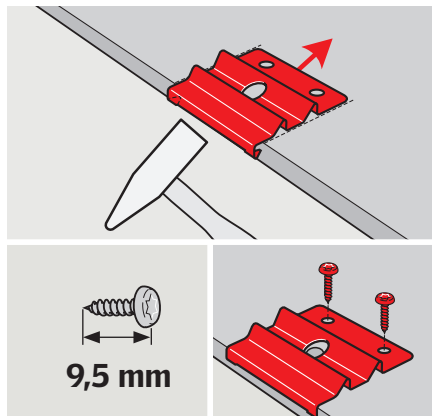

LSB/LSC/LSD (EKY)

AR: VELUX Argentina S.A. 0 114 711 5666	EE: VELUX Eesti OÜ 621 7790	NZ: VELUX New Zealand Ltd. 09-6344 126
AT: VELUX Österreich GmbH 02245/32 3 50	ES: VELUX Spain, S.A. 91 509 71 00	PL: VELUX Polska Sp. z o.o. (022) 33 77 000 / 33 77 070
AU: VELUX Australia Pty. Ltd. (02) 9550 3288	FI: VELUX Suomi Oy 0207 290 800	PT: VELUX Portugal, Lda 21 880 00 60
BA: VELUX Bosna i Hercegovina d.o.o. 033/626 493, 626 494	FR: VELUX France 0821 02 15 15 0,119€ TTC/min	RO: VELUX România S.R.L. 0-8008-83589
BE: VELUX Belgium (010) 42.09.09	GB: VELUX Company Ltd. 0870 380 9593	RS: VELUX Srbija d.o.o. 011 3670 468
BG: VELUX Bulgaria EOOD 02/955 95 26	HR: VELUX Hrvatska d.o.o. 01/5555 444	RU: ZAO VELUX (495) 737 75 20
BY: VELUX Roof Windows FE (017) 217 7385	HU: VELUX Magyarország Kft. (06/1) 436-0601	SE: VELUX Svenska AB 042/20 83 80
CA: VELUX Canada Inc. 1 800 88-VELUX (888-3589)	IE: VELUX Company Ltd. 1800 409 750	SI: VELUX Slovenija d.o.o. 01 724 68 68
CH: VELUX Schweiz AG 0848 945 549	IT: VELUX Italia s.p.a. 045/6173666	SK: VELUX Slovensko, s.r.o. (02) 33 000 555
CL: VELUX Chile Limitada 2-231 18 24	JP: VELUX-Japan Ltd. 0570-00-8145	TR: VELUX Çatı Pencereleri Ticaret Limited Şirketi 0 216 302 54 10
CN: VELUX (CHINA) CO. LTD. 0316-607 27 27	LT: VELUX Lietuva, UAB (85) 270 91 01	UA: VELUX Ukraina TOV (044) 2916070
CZ: VELUX Česká republika, s.r.o. 531 015 511	LV: VELUX Latvia SIA 67 27 77 33	US: VELUX America Inc. 1-800-88-VELUX
DE: VELUX Deutschland GmbH 0180-333 33 99	NL: VELUX Nederland B.V. 030 - 6 629 629	
DK: VELUX Danmark A/S 45 16 45 16	NO: VELUX Norge AS 22 51 06 00	