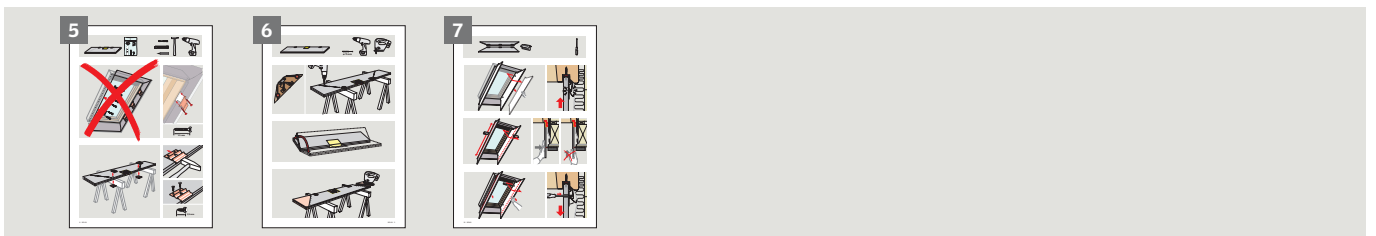

LSB/LSC/LSD (EKY)

AR: VELUX Argentina S.A. 0 114 711 5666	EE: VELUX Eesti OÜ 621 7790	NZ: VELUX New Zealand Ltd. 09-6344 126
AT: VELUX Österreich GmbH 02245/32 3 50	ES: VELUX Spain, S.A. 91 509 71 00	PL: VELUX Polska Sp. z o.o. (022) 33 77 000 / 33 77 070
AU: VELUX Australia Pty. Ltd. (02) 9550 3288	FI: VELUX Suomi Oy 0207 290 800	PT: VELUX Portugal, Lda 21 880 00 60
BA: VELUX Bosna i Hercegovina d.o.o. 033/626 493, 626 494	FR: VELUX France 0821 02 15 15 0,119€ TTC/min	RO: VELUX România S.R.L. 0-8008-83589
BE: VELUX Belgium (010) 42.09.09	GB: VELUX Company Ltd. 0870 380 9593	RS: VELUX Srbija d.o.o. 011 3670 468
BG: VELUX Bulgaria EOOD 02/955 95 26	HR: VELUX Hrvatska d.o.o. 01/5555 444	RU: ZAO VELUX (495) 737 75 20
BY: VELUX Roof Windows FE (017) 217 7385	HU: VELUX Magyarország Kft. (06/1) 436-0601	SE: VELUX Svenska AB 042/20 83 80
CA: VELUX Canada Inc. 1 800 88-VELUX (888-3589)	IE: VELUX Company Ltd. 1800 409 750	SI: VELUX Slovenija d.o.o. 01 724 68 68
CH: VELUX Schweiz AG 0848 945 549	IT: VELUX Italia s.p.a. 045/6173666	SK: VELUX Slovensko, s.r.o. (02) 33 000 555
CL: VELUX Chile Limitada 2-231 18 24	JP: VELUX-Japan Ltd. 0570-00-8145	TR: VELUX Çatı Pencereleri Ticaret Limited Şirketi 0 216 302 54 10
CN: VELUX (CHINA) CO. LTD. 0316-607 27 27	LT: VELUX Lietuva, UAB (85) 270 91 01	UA: VELUX Ukraina TOV (044) 2916070
CZ: VELUX Česká republika, s.r.o. 531 015 511	LV: VELUX Latvia SIA 67 27 77 33	US: VELUX America Inc. 1-800-88-VELUX
DE: VELUX Deutschland GmbH 0180-333 33 99	NL: VELUX Nederland B.V. 030 - 6 629 629	
DK: VELUX Danmark A/S 45 16 45 16	NO: VELUX Norge AS 22 51 06 00	