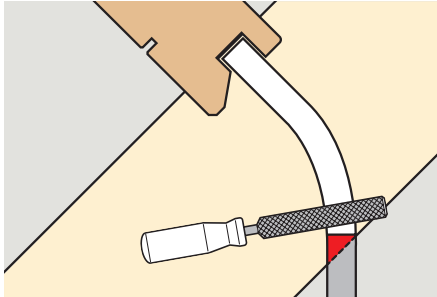

LSB/LSC/LSD (EKY)

AR: VELUX Argentina S.A. 0 114 711 5666	EE: VELUX Eesti OÜ 621 7790	NZ: VELUX New Zealand Ltd. 09-6344 126
AT: VELUX Österreich GmbH 02245/32 3 50	ES: VELUX Spain, S.A. 91 509 71 00	PL: VELUX Polska Sp. z o.o. (022) 33 77 000 / 33 77 070
AU: VELUX Australia Pty. Ltd. (02) 9550 3288	FI: VELUX Suomi Oy 0207 290 800	PT: VELUX Portugal, Lda 21 880 00 60
BA: VELUX Bosna i Hercegovina d.o.o. 033/626 493, 626 494	FR: VELUX France 0821 02 15 15 0,119€ TTC/min	RO: VELUX România S.R.L. 0-8008-83589
BE: VELUX Belgium (010) 42.09.09	GB: VELUX Company Ltd. 0870 380 9593	RS: VELUX Srbija d.o.o. 011 3670 468
BG: VELUX Bulgaria EOOD 02/955 95 26	HR: VELUX Hrvatska d.o.o. 01/5555 444	RU: ZAO VELUX (495) 737 75 20
BY: VELUX Roof Windows FE (017) 217 7385	HU: VELUX Magyarország Kft. (06/1) 436-0601	SE: VELUX Svenska AB 042/20 83 80
CA: VELUX Canada Inc. 1 800 88-VELUX (888-3589)	IE: VELUX Company Ltd. 1800 409 750	SI: VELUX Slovenija d.o.o. 01 724 68 68
CH: VELUX Schweiz AG 0848 945 549	IT: VELUX Italia s.p.a. 045/6173666	SK: VELUX Slovensko, s.r.o. (02) 33 000 555
CL: VELUX Chile Limitada 2-231 18 24	JP: VELUX-Japan Ltd. 0570-00-8145	TR: VELUX Çatı Pencereleri Ticaret Limited Şirketi 0 216 302 54 10
CN: VELUX (CHINA) CO. LTD. 0316-607 27 27	LT: VELUX Lietuva, UAB (85) 270 91 01	UA: VELUX Ukraina TOV (044) 2916070
CZ: VELUX Česká republika, s.r.o. 531 015 511	LV: VELUX Latvia SIA 67 27 77 33	US: VELUX America Inc. 1-800-88-VELUX
DE: VELUX Deutschland GmbH 0180-333 33 99	NL: VELUX Nederland B.V. 030 - 6 629 629	
DK: VELUX Danmark A/S 45 16 45 16	NO: VELUX Norge AS 22 51 06 00	