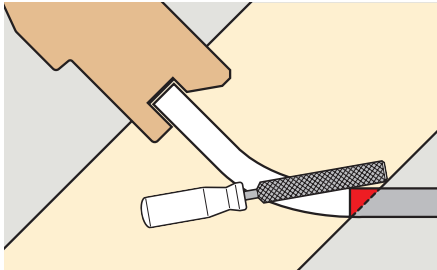

LSB/LSC/LSD (EKY)

AR: VELUX Argentina S.A. 0 114 711 5666	EE: VELUX Eesti OÜ 621 7790	NZ: VELUX New Zealand Ltd. 09-6344 126
AT: VELUX Österreich GmbH 02245/32 3 50	ES: VELUX Spain, S.A. 91 509 71 00	PL: VELUX Polska Sp. z o.o. (022) 33 77 000 / 33 77 070
AU: VELUX Australia Pty. Ltd. (02) 9550 3288	FI: VELUX Suomi Oy 0207 290 800	PT: VELUX Portugal, Lda 21 880 00 60
BA: VELUX Bosna i Hercegovina d.o.o. 033/626 493, 626 494	FR: VELUX France 0821 02 15 15 0,119€ TTC/min	RO: VELUX România S.R.L. 0-8008-83589
BE: VELUX Belgium (010) 42.09.09	GB: VELUX Company Ltd. 0870 380 9593	RS: VELUX Srbija d.o.o. 011 3670 468
BG: VELUX Bulgaria EOOD 02/955 95 26	HR: VELUX Hrvatska d.o.o. 01/5555 444	RU: ZAO VELUX (495) 737 75 20
BY: VELUX Roof Windows FE (017) 217 7385	HU: VELUX Magyarország Kft. (06/1) 436-0601	SE: VELUX Svenska AB 042/20 83 80
CA: VELUX Canada Inc. 1 800 88-VELUX (888-3589)	IE: VELUX Company Ltd. 1800 409 750	SI: VELUX Slovenija d.o.o. 01 724 68 68
CH: VELUX Schweiz AG 0848 945 549	IT: VELUX Italia s.p.a. 045/6173666	SK: VELUX Slovensko, s.r.o. (02) 33 000 555
CL: VELUX Chile Limitada 2-231 18 24	JP: VELUX-Japan Ltd. 0570-00-8145	TR: VELUX Çatı Pencereleri Ticaret Limited Şirketi 0 216 302 54 10
CN: VELUX (CHINA) CO. LTD. 0316-607 27 27	LT: VELUX Lietuva, UAB (85) 270 91 01	UA: VELUX Ukraina TOV (044) 2916070
CZ: VELUX Česká republika, s.r.o. 531 015 511	LV: VELUX Latvia SIA 67 27 77 33	US: VELUX America Inc. 1-800-88-VELUX
DE: VELUX Deutschland GmbH 0180-333 33 99	NL: VELUX Nederland B.V. 030 - 6 629 629	
DK: VELUX Danmark A/S 45 16 45 16	NO: VELUX Norge AS 22 51 06 00	