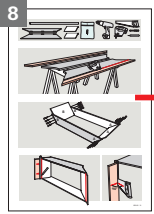

LSB/LSC/LSD (EKY)

AR: VELUX Argentina S.A. 0 114 711 5666	EE: VELUX Eesti OÜ 621 7790	NZ: VELUX New Zealand Ltd. 09-6344 126
AT: VELUX Österreich GmbH 02245/32 3 50	ES: VELUX Spain, S.A. 91 509 71 00	PL: VELUX Polska Sp. z o.o. (022) 33 77 000 / 33 77 070
AU: VELUX Australia Pty. Ltd. (02) 9550 3288	FI: VELUX Suomi Oy 0207 290 800	PT: VELUX Portugal, Lda 21 880 00 60
BA: VELUX Bosna i Hercegovina d.o.o. 033/626 493, 626 494	FR: VELUX France 0821 02 15 15 0,119€ TTC/min	RO: VELUX România S.R.L. 0-8008-83589
BE: VELUX Belgium (010) 42.09.09	GB: VELUX Company Ltd. 0870 380 9593	RS: VELUX Srbija d.o.o. 011 3670 468
BG: VELUX Bulgaria EOOD 02/955 95 26	HR: VELUX Hrvatska d.o.o. 01/5555 444	RU: ZAO VELUX (495) 737 75 20
BY: VELUX Roof Windows FE (017) 217 7385	HU: VELUX Magyarország Kft. (06/1) 436-0601	SE: VELUX Svenska AB 042/20 83 80
CA: VELUX Canada Inc. 1 800 88-VELUX (888-3589)	IE: VELUX Company Ltd. 1800 409 750	SI: VELUX Slovenija d.o.o. 01 724 68 68
CH: VELUX Schweiz AG 0848 945 549	IT: VELUX Italia s.p.a. 045/6173666	SK: VELUX Slovensko, s.r.o. (02) 33 000 555
CL: VELUX Chile Limitada 2-231 18 24	JP: VELUX-Japan Ltd. 0570-00-8145	TR: VELUX Çatı Pencereleri Ticaret Limited Şirketi 0 216 302 54 10
CN: VELUX (CHINA) CO. LTD. 0316-607 27 27	LT: VELUX Lietuva, UAB (85) 270 91 01	UA: VELUX Ukraina TOV (044) 2916070
CZ: VELUX Česká republika, s.r.o. 531 015 511	LV: VELUX Latvia SIA 67 27 77 33	US: VELUX America Inc. 1-800-88-VELUX
DE: VELUX Deutschland GmbH 0180-333 33 99	NL: VELUX Nederland B.V. 030 - 6 629 629	
DK: VELUX Danmark A/S 45 16 45 16	NO: VELUX Norge AS 22 51 06 00	