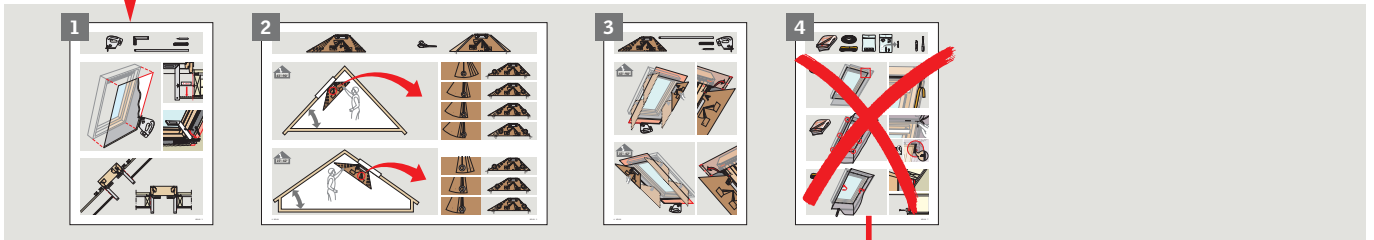

LSB/LSC/LSD (EKY)

AR: VELUX Argentina S.A. 0 114 711 5666	EE: VELUX Eesti OÜ 621 7790	NZ: VELUX New Zealand Ltd. 09-6344 126
AT: VELUX Österreich GmbH 02245/32 3 50	ES: VELUX Spain, S.A. 91 509 71 00	PL: VELUX Polska Sp. z o.o. (022) 33 77 000 / 33 77 070
AU: VELUX Australia Pty. Ltd. (02) 9550 3288	FI: VELUX Suomi Oy 0207 290 800	PT: VELUX Portugal, Lda 21 880 00 60
BA: VELUX Bosna i Hercegovina d.o.o. 033/626 493, 626 494	FR: VELUX France 0821 02 15 15 0,119€ TTC/min	RO: VELUX România S.R.L. 0-8008-83589
BE: VELUX Belgium (010) 42.09.09	GB: VELUX Company Ltd. 0870 380 9593	RS: VELUX Srbija d.o.o. 011 3670 468
BG: VELUX Bulgaria EOOD 02/955 95 26	HR: VELUX Hrvatska d.o.o. 01/5555 444	RU: ZAO VELUX (495) 737 75 20
BY: VELUX Roof Windows FE (017) 217 7385	HU: VELUX Magyarország Kft. (06/1) 436-0601	SE: VELUX Svenska AB 042/20 83 80
CA: VELUX Canada Inc. 1 800 88-VELUX (888-3589)	IE: VELUX Company Ltd. 1800 409 750	SI: VELUX Slovenija d.o.o. 01 724 68 68
CH: VELUX Schweiz AG 0848 945 549	IT: VELUX Italia s.p.a. 045/6173666	SK: VELUX Slovensko, s.r.o. (02) 33 000 555
CL: VELUX Chile Limitada 2-231 18 24	JP: VELUX-Japan Ltd. 0570-00-8145	TR: VELUX Çatı Pencereleri Ticaret Limited Şirketi 0 216 302 54 10
CN: VELUX (CHINA) CO. LTD. 0316-607 27 27	LT: VELUX Lietuva, UAB (85) 270 91 01	UA: VELUX Ukraina TOV (044) 2916070
CZ: VELUX Česká republika, s.r.o. 531 015 511	LV: VELUX Latvia SIA 67 27 77 33	US: VELUX America Inc. 1-800-88-VELUX
DE: VELUX Deutschland GmbH 0180-333 33 99	NL: VELUX Nederland B.V. 030 - 6 629 629	
DK: VELUX Danmark A/S 45 16 45 16	NO: VELUX Norge AS 22 51 06 00	